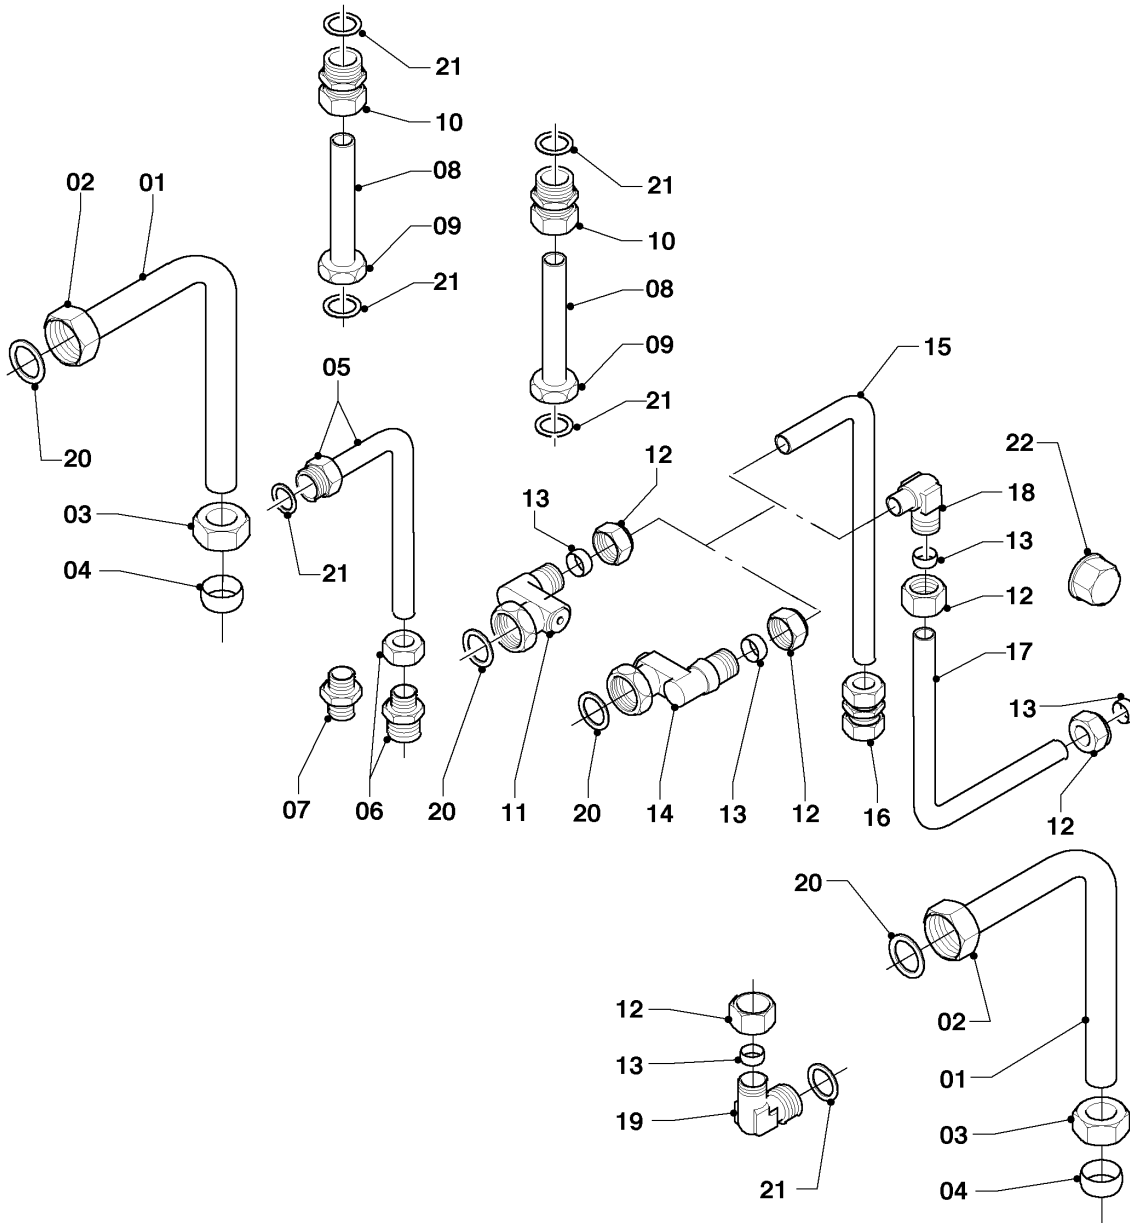

Gas-Wandheizgerät ecoTEC VCW Brennwert

VCW 206/5-5 R4

08d - Austausch mit Gas- u. Wartungshahn

02 - 08 - 157

-> zum Ersatzteilkauf bei www.loebbeshop.de <-

Gas-Wandheizgerät ecoTEC VCW Brennwert

VCW 206/5-5 R4

08d - Austausch mit Gas- u. Wartungshahn

Pos.	Teilenummer	Beschreibung	Hinweis, Bemerkung
01	0020057197	Rohr, HW vernickelt	mit Pos. 02,20
02	0020204560	Mutter	
03	080177	Mutter	
04	080184	Schneidring	
05	0020057198	Rohr, Gas vernickelt	mit Pos. 21
06	083408	Quetschverschraubung, R 1/2	
07	0020057195	Anschluss, Gas R 3/4 x G1/2	
08	-	-	Position entfällt für diese Geräte
09	-	-	Position entfällt für diese Geräte
10	-	-	Position entfällt für diese Geräte
11	0020057193	Anschluss, WW	mit Pos. 12,13,20
12	111328	Überwurfmutter	
13	980410	Dichtring	
14	0020057194	Ventil, KW	mit Pos. 12,13,20
15	0020057211	Rohr, BW vernickelt	mit Pos. 13
15	0020100820	Rohr, BW (unvernickelt)	mit Pos. 13
16	0020057210	Verschraubung, Quetsch	
17	0020057199	Rohr, BW vernickelt	mit Pos. 13
18	0020057208	Verschraubung, Winkel BW d:15	mit Pos. 12,13
19	0020057209	Verschraubung, Winkel BW R1/2xd:15	mit Pos. 12,13,21
20	981140	Rechteckdichtring, 3/4 (10 St.)	
21	981142	Rechteckdichtring, (10 St.)	
22	0020057196	Kappe, 1/2	

-> zum Ersatzteilkauf bei www.loebbeshop.de <-