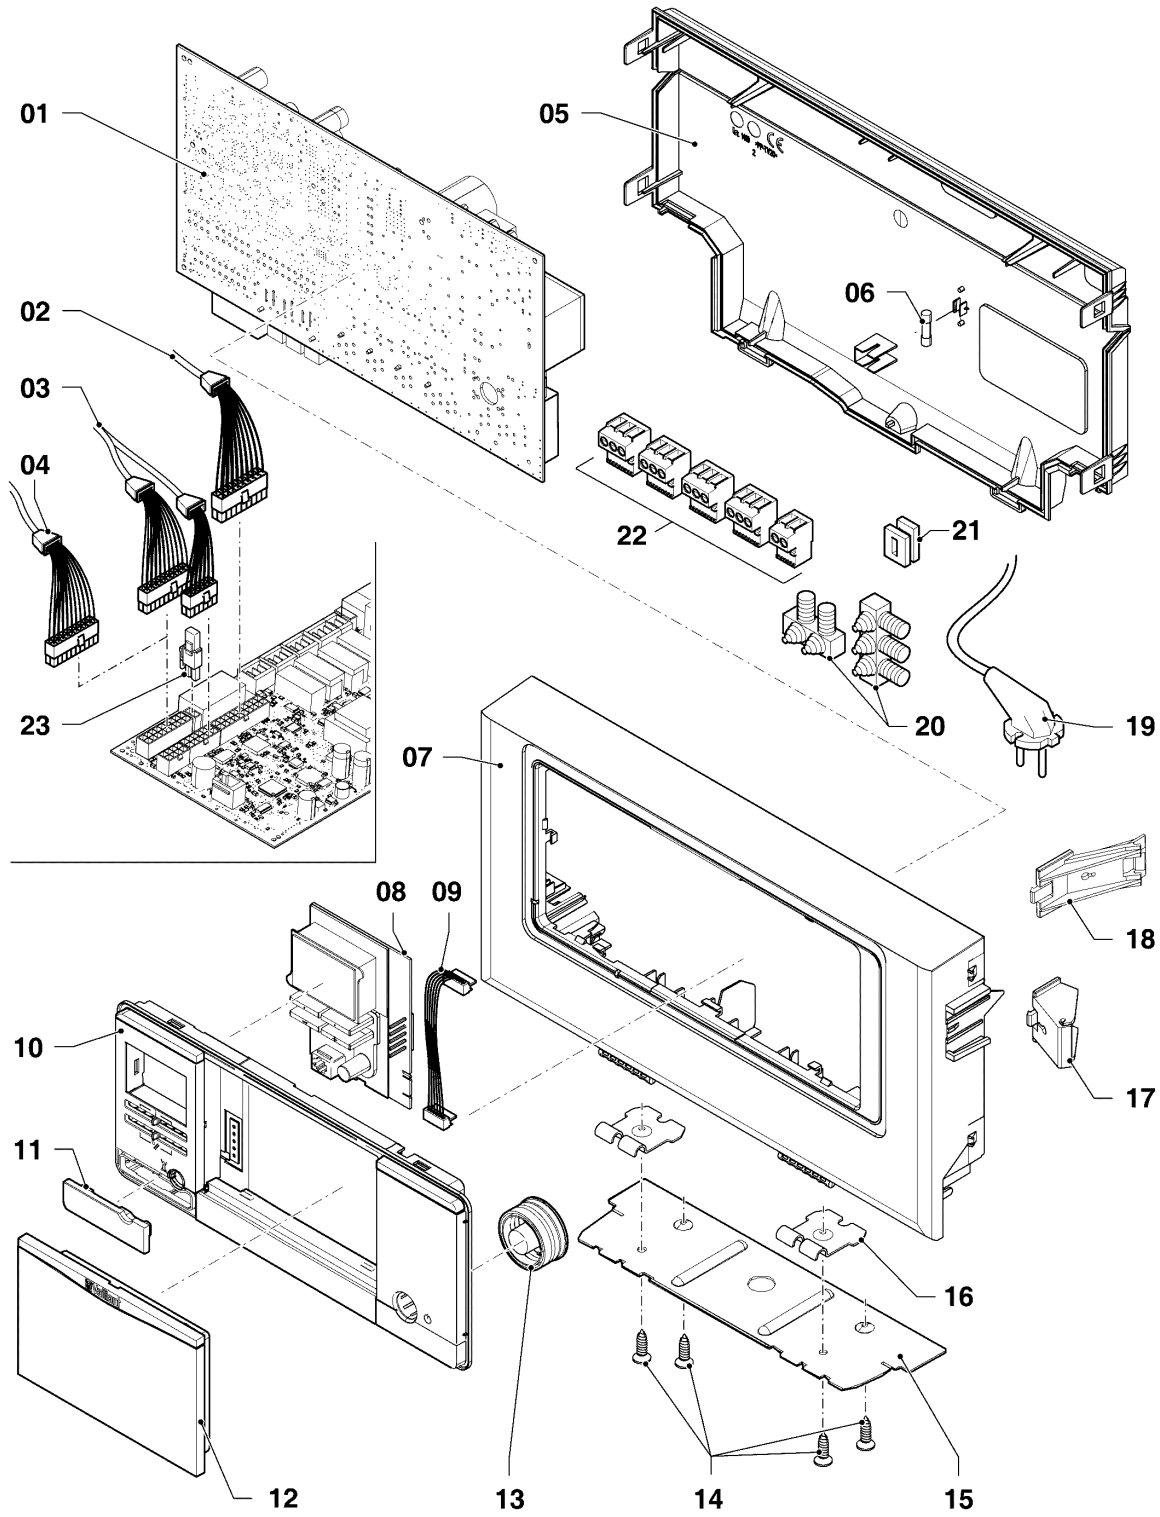

Gas-Wandheizgerät ecoTEC VCW Brennwert

VCW 206/5-5 R4

12 - Schaltkasten

02-12-061.01

-> zum Ersatzteilkauf bei www.loebbeshop.de <-

Gas-Wandheizgerät ecoTEC VCW Brennwert

VCW 206/5-5 R4

12 - Schaltkasten

Pos.	Teilenummer	Beschreibung	Hinweis, Bemerkung
01	0020135165	Leiterplatte	mit Pos. 22
02	0020178147	Kabelbaum	
03	0020210200	Kabelbaum	VCW 206/5-5 R4
04	-	-	nicht für diese Geräte
05	0020136635	Gehäuse, Rückwand (mit Sicherung T2H)	mit Pos. 06
06	0020067507	Sicherung 2,0 A T2H (10 St.)	
07	0020136631	Gehäuse, Vorderteil (plus)	mit Pos. 10,11,12,13
08	0020136628	Display	
09	0020136630	Kabel, Display	
10	-	-	nicht als Ersatzteil lieferbar, siehe Pos. 07
11	0020136640	Deckel, Diagnoseanschluss	
12	0020136633	Deckel, Regler (plus)	
13	0020136642	Knopf, Netzschalter (plus)	
14	0020136643	Schraube, (10 St.)	
15	-	-	nicht für diese Geräte
16	0020144611	Halter, Schaltkasten (2 St.)	mit Pos. 14
17	193583	Abstandhalter, (2 St.)	
18	-	-	nicht für diese Geräte
19	0020135164	Kabel, Netzkabel	
20	078533	Zugentlaster, Set	
21	139438	Stopfen, klein	
22	0020136646	Steckverbinder, ProE (Set)	
23	0020135126	Vordüse + Gaskodierstecker (gelb)	für Erdgas H
23	0020135127	Vordüse + Gaskodierstecker (blau)	für Erdgas L
23	0020135128	Vordüse + Gaskodierstecker (grau)	für Flüssiggas P
23	0020176133	Vordüse + Gaskodierstecker (rot)	nur für Erdgas H nach Anforderung des 'Hamburger Förderprogramm'
23	0020135126	Vordüse + Gaskodierstecker (gelb)	nur für Erdgas L nach Anforderung des 'Hamburger Förderprogramm'

-> zum Ersatzteilkauf bei www.loebbeshop.de <-