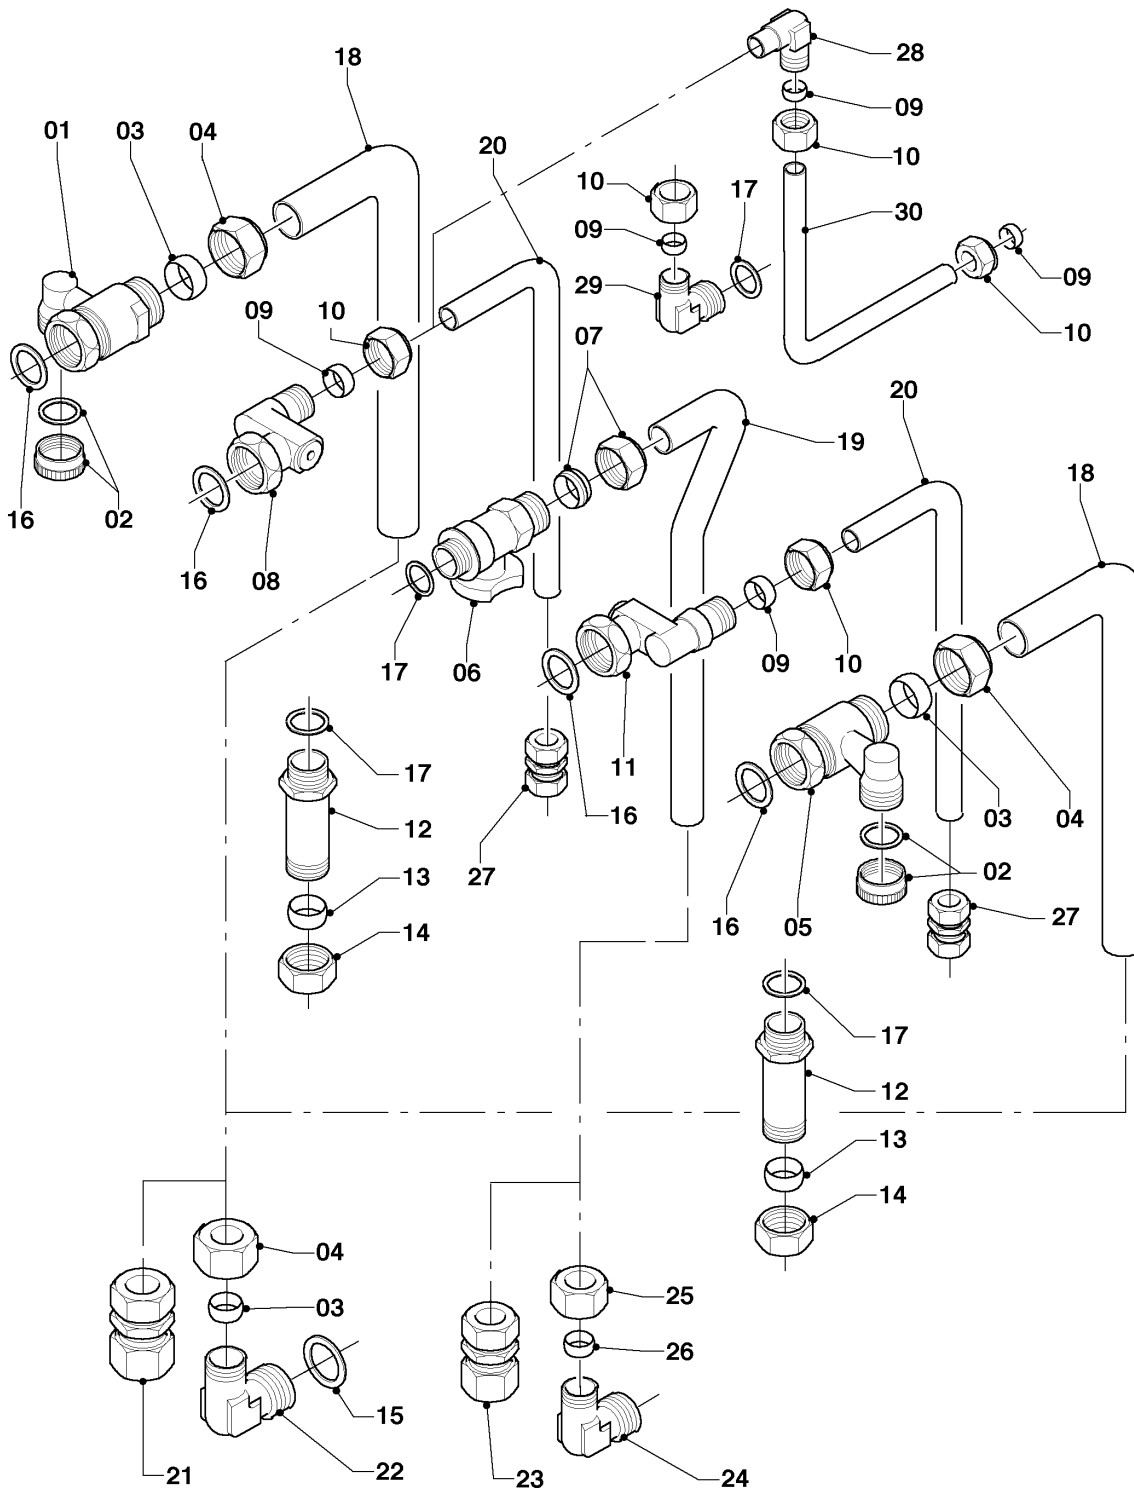

Gas-Wandheizgerät ecoTEC VCW Brennwert

VCW 206/5-5 R4

08e - Austausch ohne Gas- u. Wartungshahn

02 - 08 - 158

-> zum Ersatzteilkauf bei www.loebbeshop.de <-

Gas-Wandheizgerät ecoTEC VCW Brennwert

VCW 206/5-5 R4

08e - Austausch ohne Gas- u. Wartungshahn

Pos.	Teilenummer	Beschreibung	Hinweis, Bemerkung
01	0020057190	Ventil, li	mit Pos. 02-04,16
02	0020057200	Kappe, Wartungshahn	
03	980603	Dichtung	
04	111246	Mutter	
05	0020057191	Ventil, re	mit Pos. 02-04,16
06	0020057192	Gasventil	mit Pos. 07,17
06	0020100813	Griff, Gasventil	
07	0020057201	Mutter, Gasventil	
08	0020057193	Anschluss, WW	mit Pos. 09,10,16
09	980410	Dichtring	
10	111328	Überwurfmutter	
11	0020057194	Ventil, KW	mit Pos. 09,10,16
12	-	-	Position entfällt für diese Geräte
13	-	-	Position entfällt für diese Geräte
14	-	-	Position entfällt für diese Geräte
15	0020107800	Rechteckdichtring, (10 St.)	
16	981140	Rechteckdichtring, 3/4 (10 St.)	
17	981142	Rechteckdichtring, (10 St.)	
18	0020057203	Rohr, HW vernickelt	mit Pos. 03
18	0020100818	Rohr, HW (unvernickelt)	mit Pos. 03
19	0020057202	Rohr, Gas vernickelt	mit Pos. 07
19	0020100819	Rohr, Gas, unvernickelt	
20	0020057211	Rohr, BW vernickelt	mit Pos. 09
20	0020100820	Rohr, BW (unvernickelt)	mit Pos. 09
21	0020057206	Verschraubung, Quetsch 22xG3/4	
22	0020057205	Verschraubung, Winkel HV-HR	mit Pos. 03,04,15
23	0020057207	Verschraubung, Quetsch 15xR1/2	
24	0020057204	Verschraubung, Winkel Gas	mit Pos. 25,26
25	-	-	nicht einzeln lieferbar
26	-	-	nicht einzeln lieferbar
27	0020057210	Verschraubung, Quetsch	

-> zum Ersatzteilkauf bei www.loebbeshop.de <-