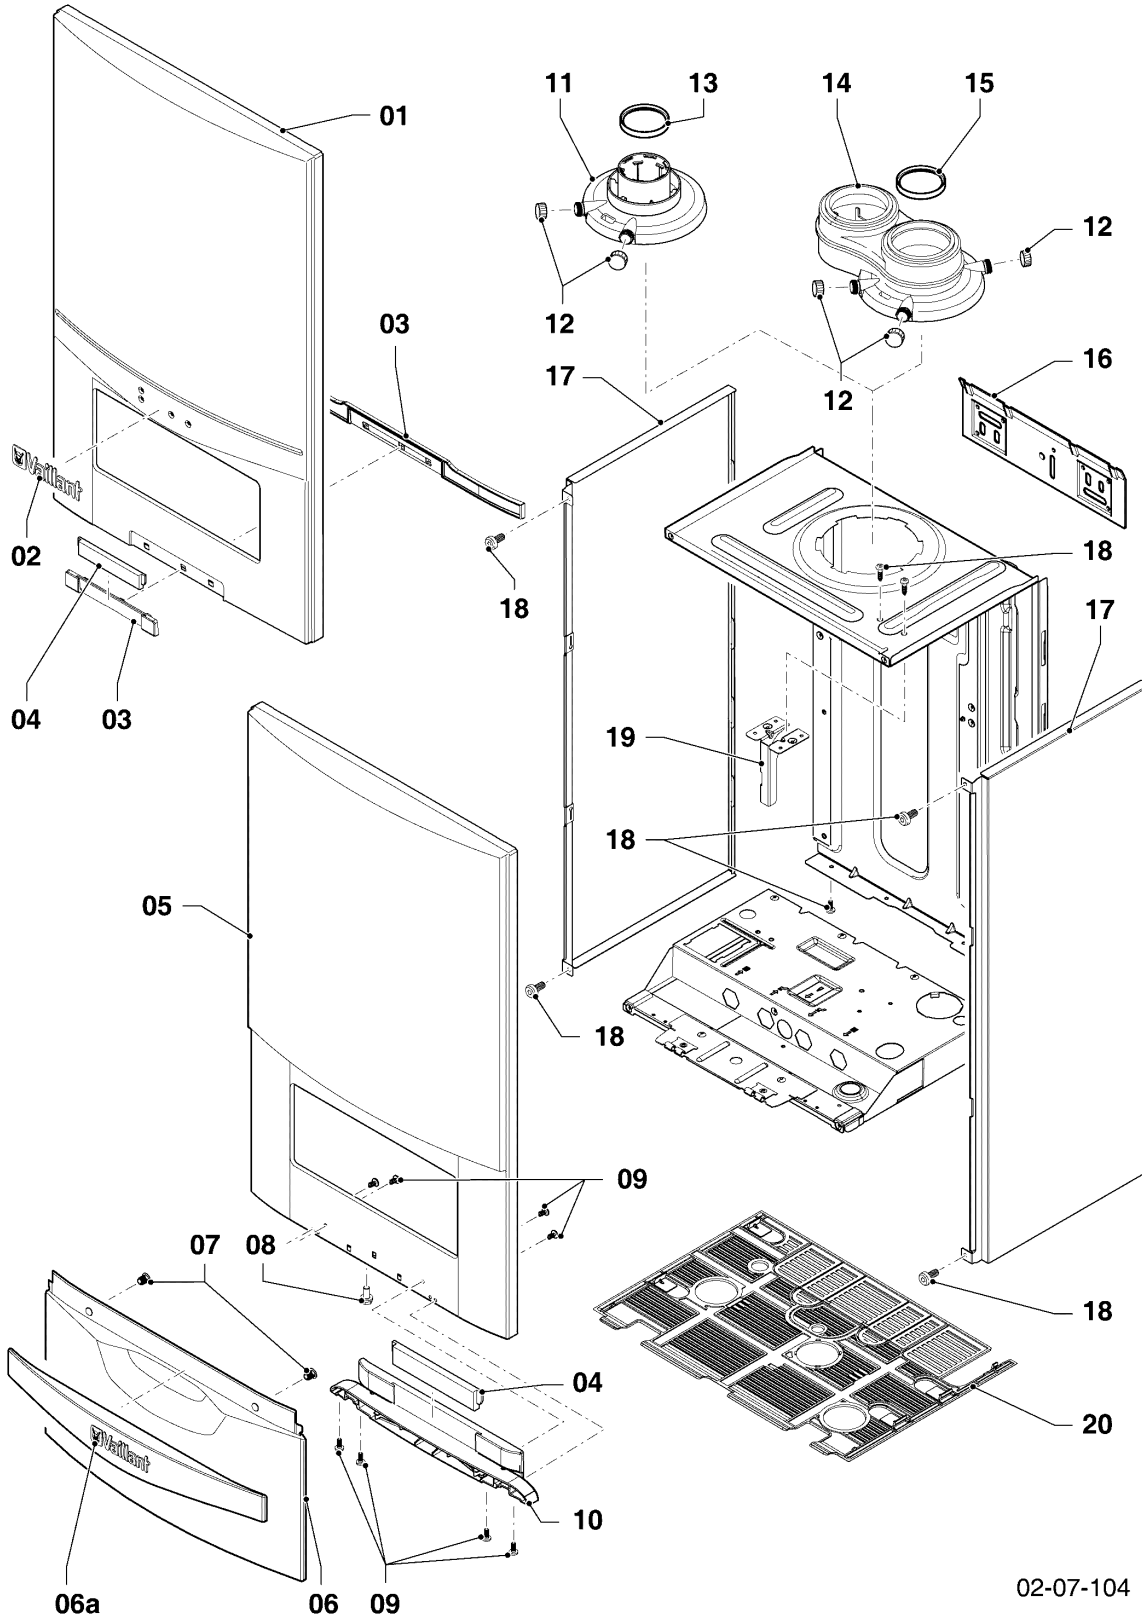

Gas-Wandheizgerät ecoTEC VCW Brennwert

VCW 206/5-5 R4

07 - Verkleidungsteile

02-07-104

-> zum Ersatzteilkauf bei www.loebbeshop.de <-

Gas-Wandheizgerät ecoTEC VCW Brennwert

VCW 206/5-5 R4

07 - Verkleidungsteile

Pos.	Teilenummer	Beschreibung	Hinweis, Bemerkung
01	-	-	nicht für diese Geräte
02	-	-	nicht für diese Geräte
03	-	-	nicht für diese Geräte
04	0020141349	Schild, Produktbezeichnung	
05	0020144590	Verkleidung, Front (plus)	mit Pos. 06,06a,07,08,09,10
06	0020144594	Deckel	mit Pos. 06a,07,09,10
06a	0020144609	Griff	mit Pos. 07
07	0020068136	Magnet, (2 St.)	
08	105839	Sechskantschraube, (10 St.)	
09	193538	Schraube, (10 St.)	
10	0020144595	Scharnier	mit Pos. 09
11	0020144596	Adapter, 60/100	mit Pos. 12,13
12	147392	Kappe, (5 St.)	
13	981233	Dichtung, Lippendichtring EPDM (DN 60)	
14	-	-	nicht für diese Geräte
15	-	-	nicht für diese Geräte
16	180987	Halter	
16	0020130588	Befestigungssatz, Schrauben + Dübel	nicht dargestellt
17	0020144593	Verkleidung, Seitenteil	mit Pos. 18
18	0020136643	Schraube, (10 St.)	
19	0020144598	Halter, ADG	mit Pos. 18
20	0020046864	Deckel	

-> zum Ersatzteilkauf bei www.loebbeshop.de <-