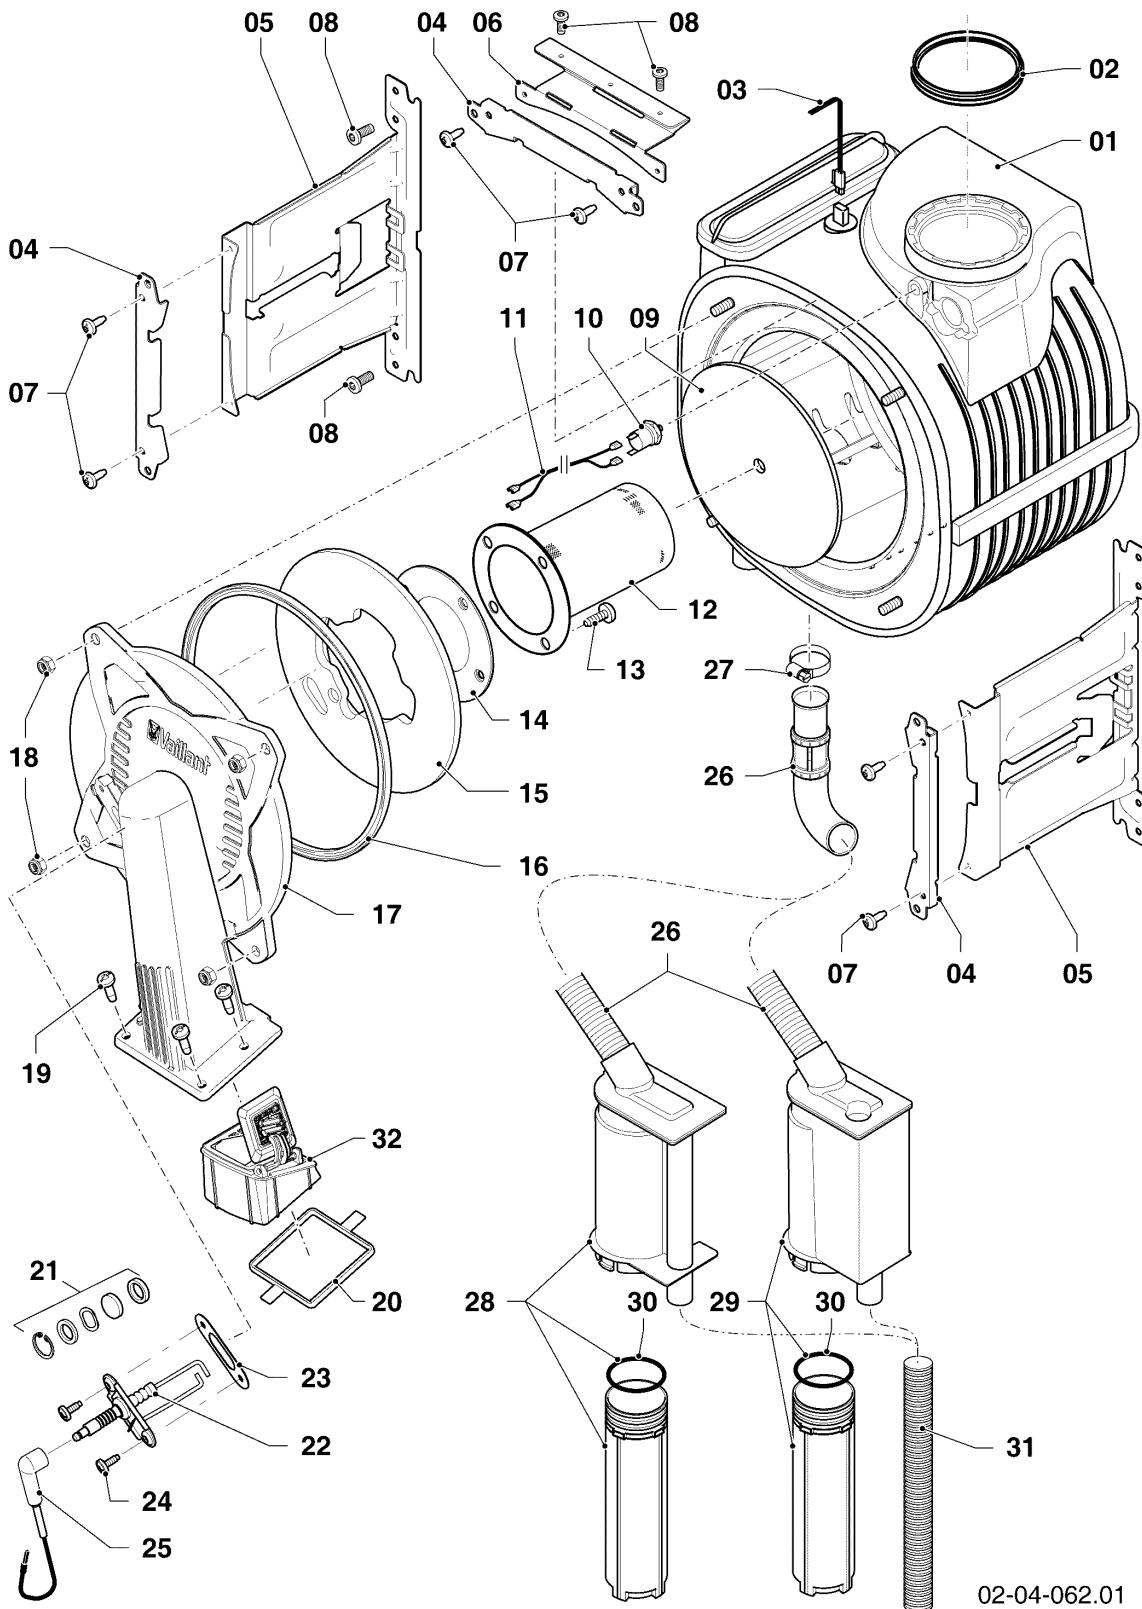

Gas-Wandheizgerät ecoTEC VCW Brennwert

VCW 206/5-5 R4

04 - Brenner, Wärmetauscher

02-04-062.01

-> zum Ersatzteilkauf bei www.loebbeshop.de <-

Gas-Wandheizgerät ecoTEC VCW Brennwert

VCW 206/5-5 R4

04 - Brenner, Wärmetauscher

Pos.	Teilenummer	Beschreibung	Hinweis, Bemerkung
01	0020210464	Wärmetauscher HW	VCW 206/5-5 R4, mit Pos. 09,16,18
02	981227	Dichtung, EPDM (DN 80)	
04	0020135117	Klammer, Halter PWT	mit Pos. 07
05	0020135112	Halter, PWT	VCW 206/5-5 R4, mit Pos. 07,08
06	-	-	nicht für diese Geräte
07	0020133828	Schraube, (10 St.)	
08	0020136643	Schraube, (10 St.)	
09	0020143489	Isolierung, 16 mm mit Clips	
10	-	-	nicht für diese Geräte
12	0020223029	Brenner	VCW 206/5-5 R4, mit Pos. 13,14
13	105900	Linsenschraube, (10 St.)	
14	981103	Dichtung, Brenner	
15	193595	Isolierplatte	mit Pos. 13,14
16	0020025929	Dichtungssatz, Brennerflansch	mit Pos. 18
17	0020135118	Flansch	mit Pos. 13,14,16,18,19,20,21,23,24
18	0020026537	Mutter, (5 St.)	
19	193597	Schraube, (10 St.)	
20	193594	Dichtung	
21	161245	Schauglas	
22	0020133816	Elektrode, Zündung und Überwachung	mit Pos. 23,24
23	981330	Dichtung, Zündelektrode	
24	118937	Flachkopfschraube, M 5x12	
25	0020135119	Kabel, Zündung	
25	0020075412	Stecker, Zündung	
26	-	-	nicht als Ersatzteil lieferbar, siehe Pos. 28
28	0020184119	Siphon	mit Pos. 26
29	-	-	nicht für diese Geräte
30	0020077919	O-Ring, (5 St.)	
31	0020144602	Schlauch, Kondensat	
32	0020175893	Rückströmsicherung	Zubehör, nicht als Ersatzteil lieferbar, nicht für Flüssiggas (P)! mit Pos. 19,20

-> zum Ersatzteilkauf bei www.loebbeshop.de <-