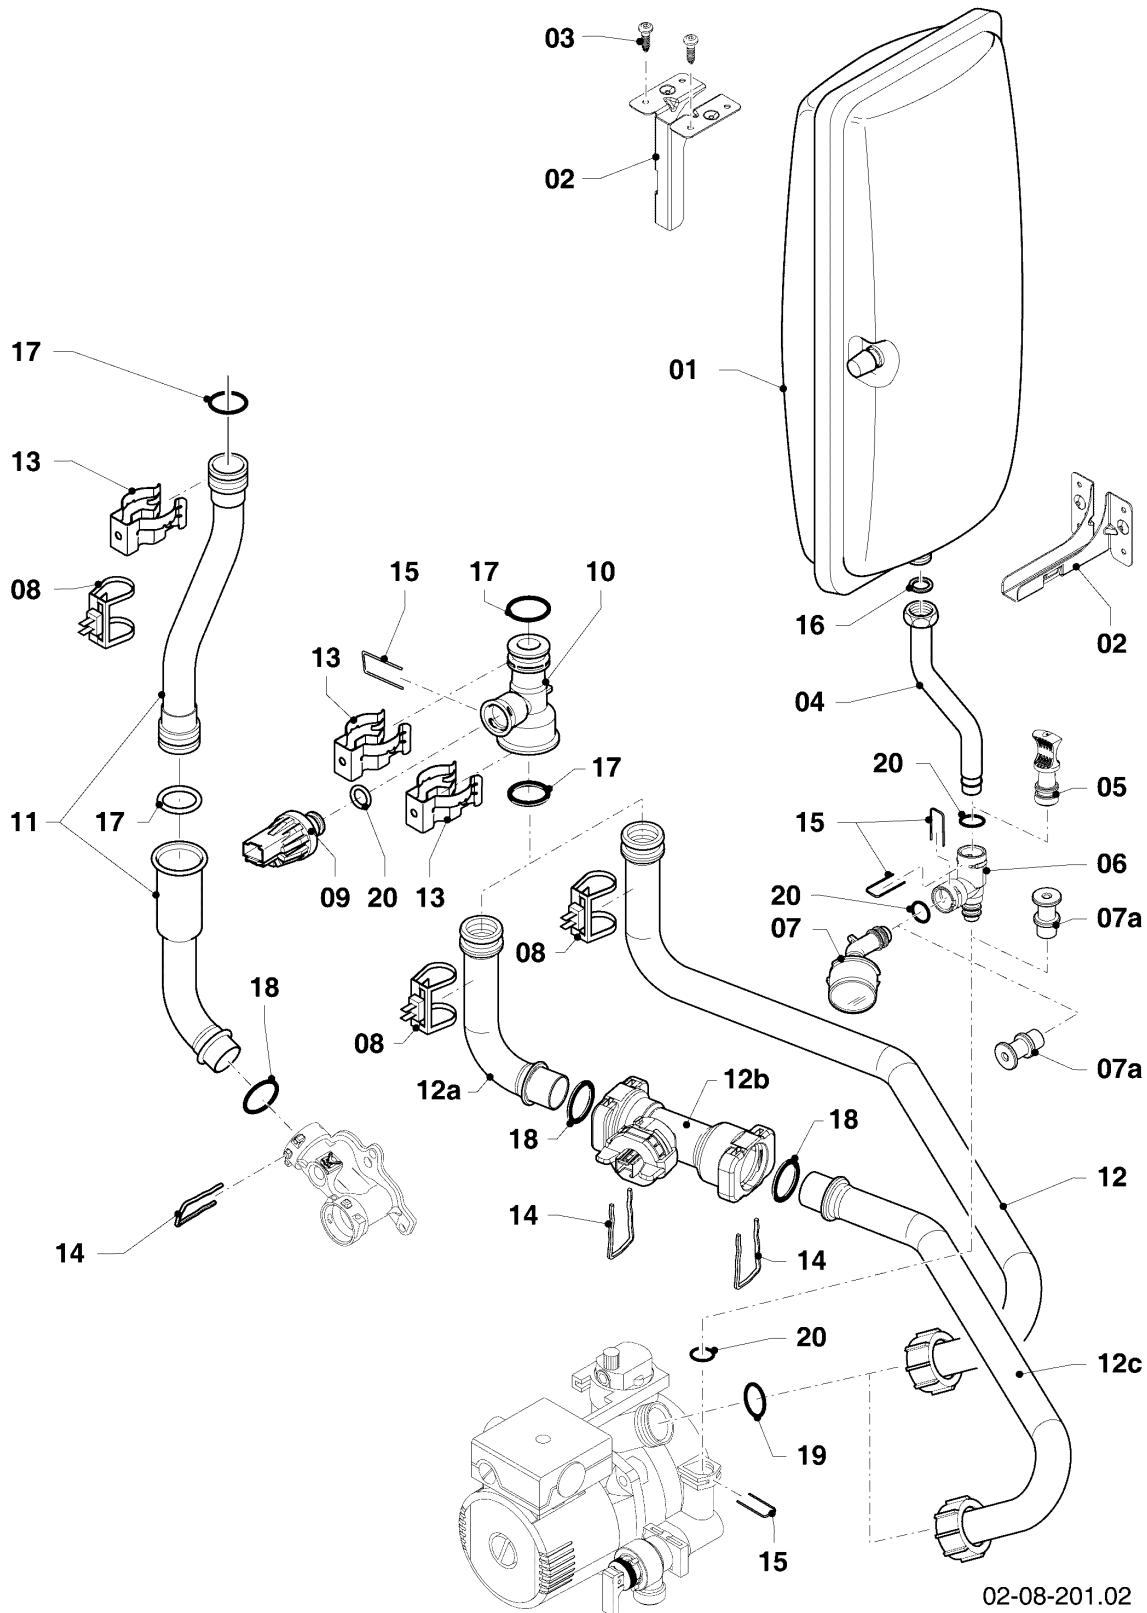

Gas-Wandheizgerät ecoTEC VCW Brennwert

VCW 206/5-5 R4

08b - Rohre und ADG

-> zum Ersatzteilkauf bei www.loebbeshop.de <-

Gas-Wandheizgerät ecoTEC VCW Brennwert

VCW 206/5-5 R4

08b - Rohre und ADG

Pos.	Teilenummer	Beschreibung	Hinweis, Bemerkung
01	181051	Ausdehnungsgefäß, 10 L	
02	0020144598	Halter, ADG	mit Pos. 03
03	0020136643	Schraube, (10 St.)	
04	0020144605	Rohr, ADG	mit Pos. 15,16,20
05	-	-	nicht für diese Geräte
06	0020144608	Adapter	mit Pos. 15,20
07	0020144606	Manometer	mit Pos. 15,20
07a	-	-	nicht für diese Geräte
08	193592	Fühler (NTC, 19mm)	
09	0020059717	Fühler, Wasserdrucksensor	mit Pos. 15,20
10	0020087657	Adapter	mit Pos. 15,17,20
11	0020068956	Rohr, Teleskop	mit Pos. 17,18
12	-	-	nicht für diese Geräte
12a	0020178129	Rohr	mit Pos. 13,14,17,18
12b	0020045923	Sensor (Vortex, DN15)	mit Pos. 18
12c	0020178130	Rohr	mit Pos. 14,18,19
13	103417	Klammer, (10 St.)	
14	178992	Klammer, (10 St.)	
15	0020107694	Klammer, (5 St.)	
16	981149	Rechteckdichtring, (10 St.)	
17	103415	O-Ring, (10 St.)	
18	193537	O-Ring, (10 St.)	
19	193539	O-Ring, (10 St.)	
20	178993	O-Ring, (10 St.)	

-> zum Ersatzteilkauf bei www.loebbeshop.de <-