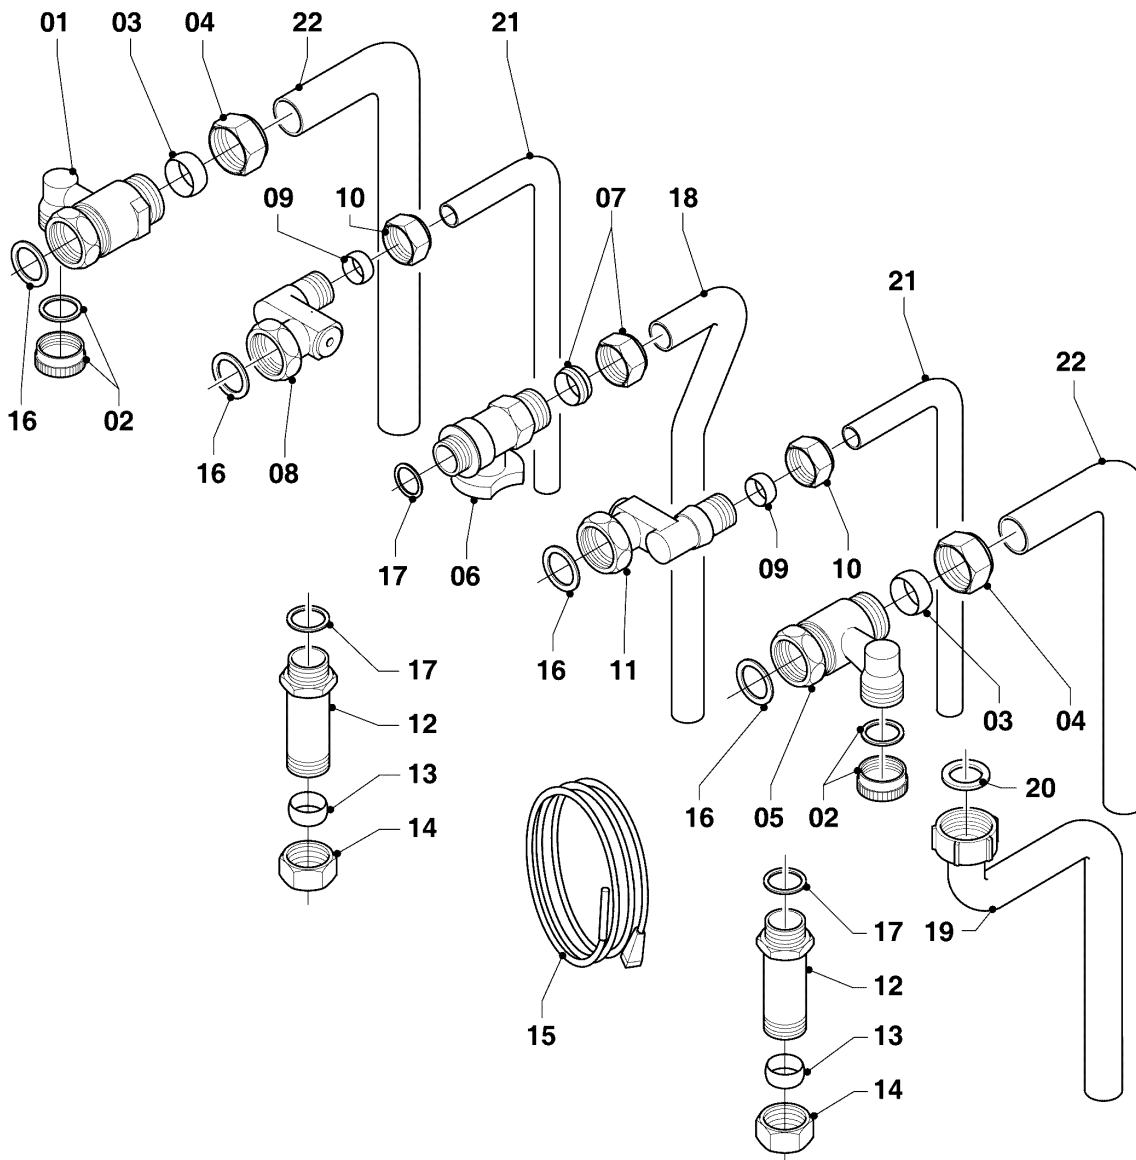

Gas-Wandheizgerät ecoTEC VCW Brennwert

VCW 206/5-5 R4

08c - Anschlusszubehör

02-08-156.02

-> zum Ersatzteilkauf bei www.loebbeshop.de <-

Gas-Wandheizgerät ecoTEC VCW Brennwert

VCW 206/5-5 R4

08c - Anschlusszubehör

Pos.	Teilenummer	Beschreibung	Hinweis, Bemerkung
01	0020057190	Ventil, li	mit Pos. 02-04,16
02	0020057200	Kappe, Wartungshahn	
03	980603	Dichtung	
04	111246	Mutter	
05	0020057191	Ventil, re	mit Pos. 02-04,16
06	0020057192	Gasventil	mit Pos. 07,17
06	0020100813	Griff, Gasventil	
07	0020057201	Mutter, Gasventil	
08	0020057193	Anschluss, WW	mit Pos. 09,10,16
09	980410	Dichtring	
10	111328	Überwurfmutter	
11	0020057194	Ventil, KW	mit Pos. 09,10,16
12	-	-	Position entfällt für diese Geräte
13	-	-	Position entfällt für diese Geräte
14	-	-	Position entfällt für diese Geräte
15	-	-	Position entfällt für diese Geräte
16	981140	Rechteckdichtring, 3/4 (10 St.)	
17	981142	Rechteckdichtring, (10 St.)	
18	0020057202	Rohr, Gas vernickelt	
18	0020100819	Rohr, Gas, unvernickelt	
19	0020010297	Rohr, Ablauf Sicherheitsventil	mit Pos. 20
20	0020010298	Rechteckdichtring, (10 St.)	
21	0020057211	Rohr, BW vernickelt	mit Pos. 09
21	0020100820	Rohr, BW (unvernickelt)	mit Pos. 09
22	0020057203	Rohr, HW vernickelt	mit Pos. 03
22	0020100818	Rohr, HW (unvernickelt)	mit Pos. 03

-> zum Ersatzteilkauf bei www.loebbeshop.de <-