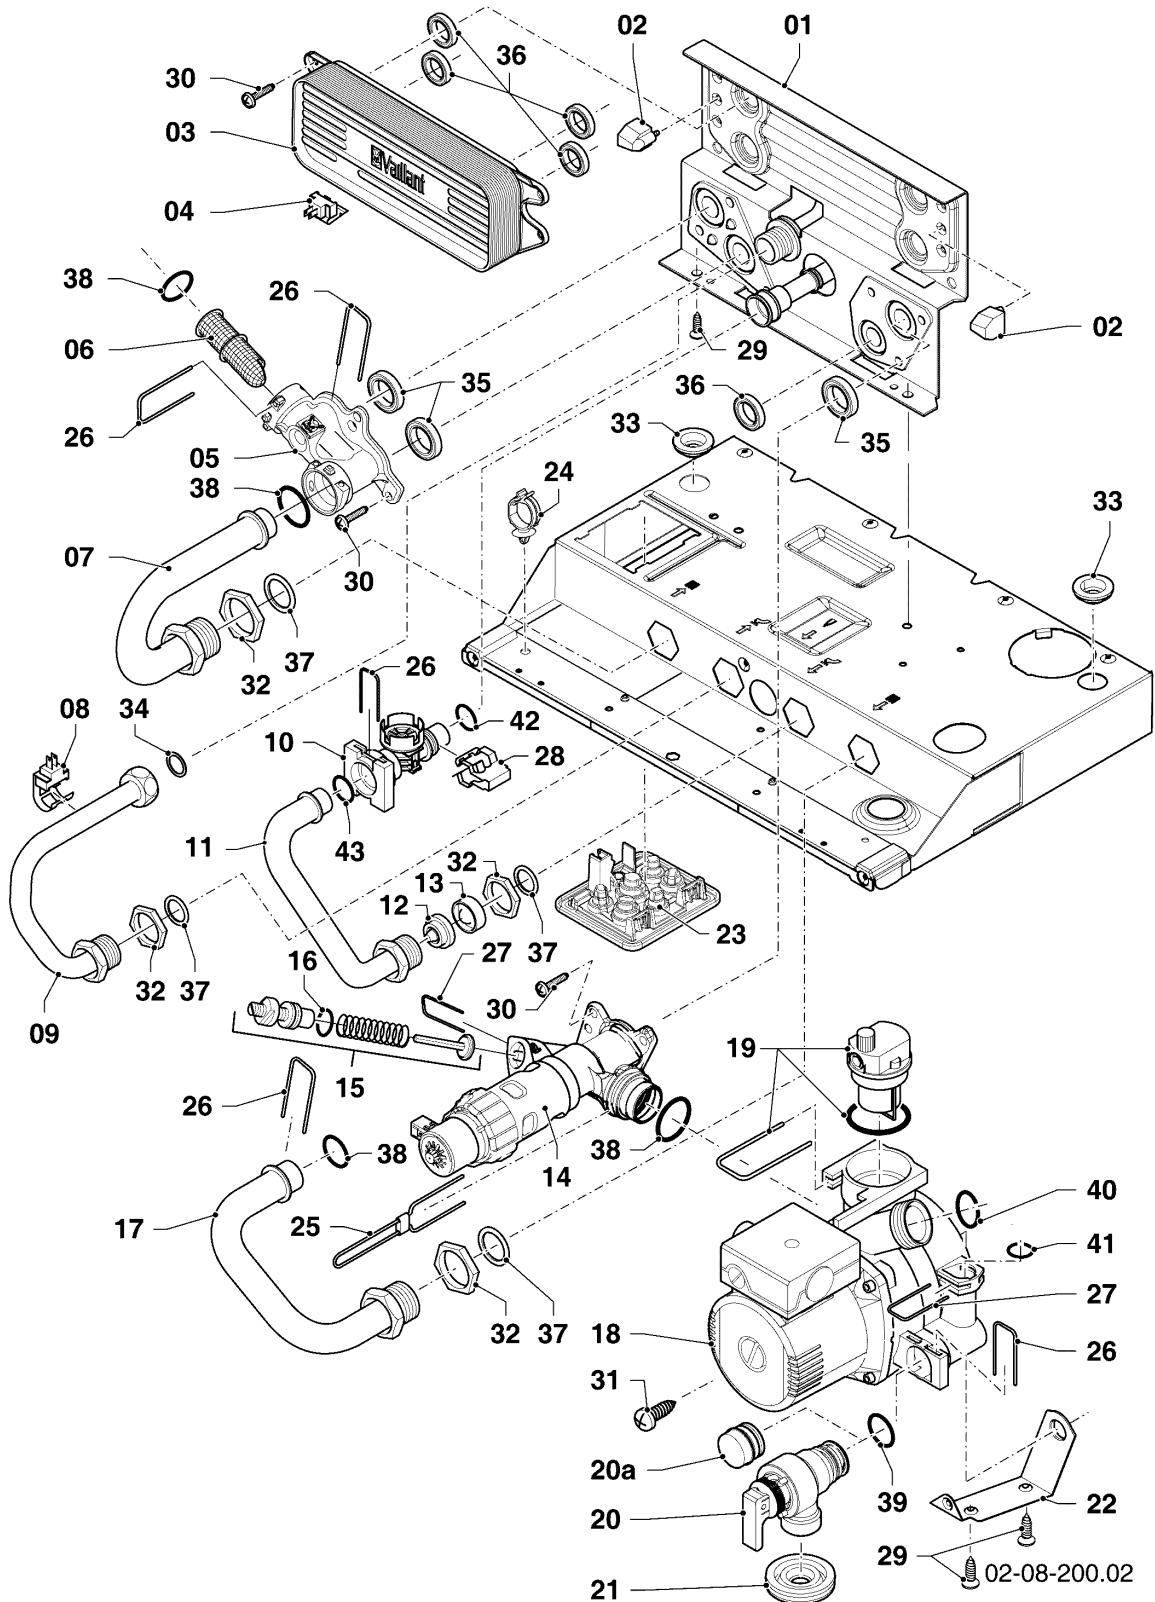

Gas-Wandheizgerät ecoTEC VCW Brennwert

VCW 206/5-5 R4

08a - Hydroblock

-> zum Ersatzteilkauf bei www.loebbeshop.de <-

Gas-Wandheizgerät ecoTEC VCW Brennwert

VCW 206/5-5 R4

08a - Hydroblock

Pos.	Teilenummer	Beschreibung	Hinweis, Bemerkung
01	178965	Hydroplatte	mit Pos. 02,28,29,30,34,35,36,37,38,42,43
02	193536	Führung, (2 St.)	
03	0020038572	Wärmetauscher BW, 19 Platten	mit Pos. 30,36
04	103430	NTC-Fühler	
05	0020140559	Anschluss, Vorlauf, Kunststoff	mit Pos. 06,26,27,30,35,38,41
06	179030	Sieb	mit Pos. 26,38
07	179033	Rohr	mit Pos. 32,37,38
08	103429	NTC-Fühler	
09	179034	Rohr, Warmwasser	mit Pos. 34,37
10	178988	Flügelrad, Aqua-Sensor	mit Pos. 26,28,42,43
11	117306	Rohr	mit Pos. 13,37,43 Dieser Artikel ist nicht mehr lieferbar.
12	012975	Wassermengenbegrenzer 8,1l/min	VCW 206/5-5 R4
12	0020100830	Wassermengenbegrenzer, HT 7,5l/min	VCW 206/5-5 R4, nur für Anlagen mit solarer Nacherwärmung
13	074514	Sieb	
14	0020020015	Vorrangumschaltventil, Kunststoff	mit Pos. 15,26,30,35,36,37,38
15	178980	Bypass	mit Pos. 16,27
16	981165	O-Ring, (10 St.)	
17	180999	Rohr	mit Pos. 37,38 Dieser Artikel ist nicht mehr lieferbar.
18	0020176087	Pumpe	mit Pos. 19,20a,22,26,27,30,31,35,36,37,38 ,39,40,41
19	104521	Schnellentlüfter	
20	178985	Sicherheitsventil, 3 bar	mit Pos. 26,39
20a	-	-	nicht für diese Geräte
21	0020039723	Dichtung	
22	178984	Halter	mit Pos. 29,31
23	0020144603	Kabeldurchführung	
24	0020144599	Clip, (5 St.)	

-> zum Ersatzteilkauf bei www.loebbeshop.de <-