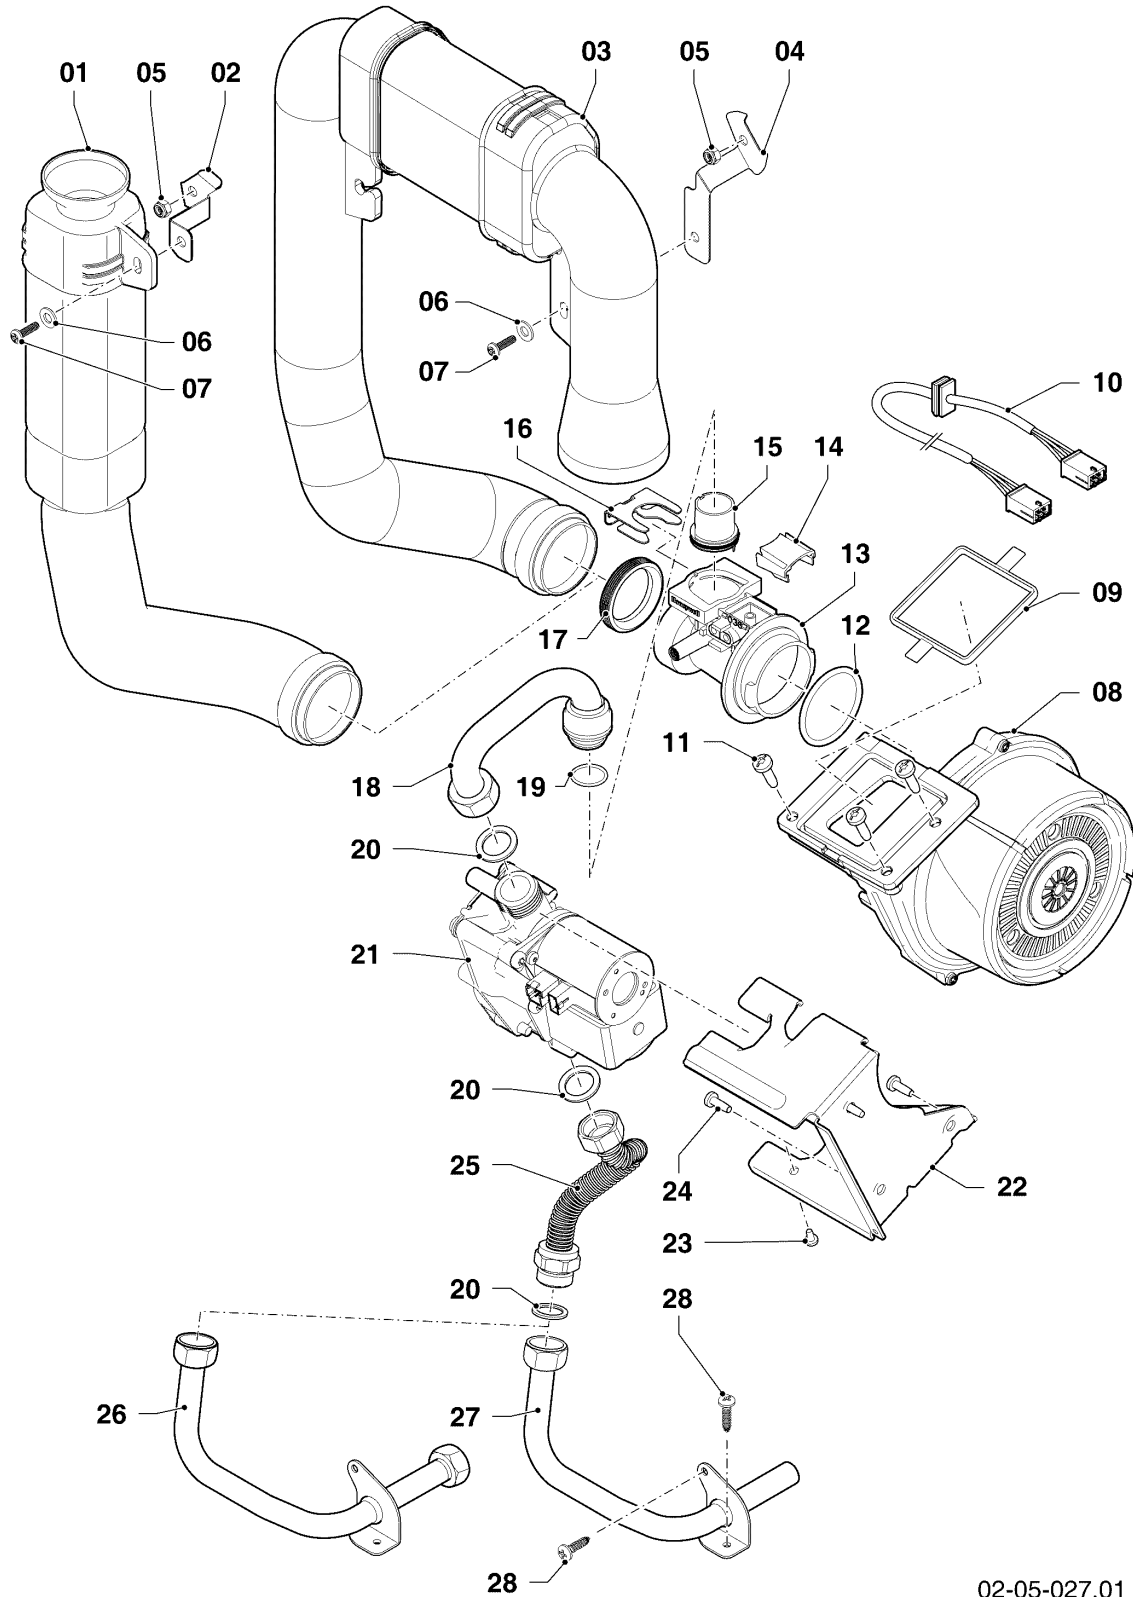

Gas-Wandheizgerät ecoTEC VCW Brennwert

VCW 206/5-5 R4

05 - Gasweg

02-05-027.01

-> zum Ersatzteilkauf bei www.loebbeshop.de <-

Gas-Wandheizgerät ecoTEC VCW Brennwert

VCW 206/5-5 R4

05 - Gasweg

Pos.	Teilenummer	Beschreibung	Hinweis, Bemerkung
00	0020118055	Umstellsatz, auf HH-H und HH-L	alle Gerätetypen, auf Erdgas HH-H und HH-L gemäß Hamburger Förderprogramm, nicht dargestellt
00	0020160885	Umstellsatz, auf H	VCW 206/5-5 R4, auf Erdgas E (H), nicht dargestellt
00	0020118050	Umstellsatz, auf L(LL)	VCW 206/5-5 R4, auf Erdgas LL (L), nicht dargestellt
00	0020160887	Umstellsatz, auf P	VCW 206/5-5 R4, auf Flüssiggas P (PB), nicht dargestellt
01	0020135147	Frischluftrrohr	VCW 206/5-5 R4
02	0020135150	Halter, Frischluftrrohr	VCW 206/5-5 R4
03	-	-	VCW 206/5-5 R4, nicht für diese Geräte
04	-	-	VCW 206/5-5 R4, nicht für diese Geräte
05	0020026537	Mutter, (5 St.)	
06	0020135152	Unterlegscheibe, (10 St.)	
07	0020133833	Schraube, (10 St.)	
08	0020135138	Gebälse	mit Pos. 09,11,12,20,23,24
09	193594	Dichtung	
10	-	-	nicht für diese Geräte
11	193597	Schraube, (10 St.)	
12	0020135120	O-Ring, Venturi (5 St.)	
13	0020135122	Venturidüse	VCW 206/5-5 R4, Achtung: Sie müssen die Vordüse (Pos. 15) wiederverwenden! mit Pos. 12,14,19,20
14	0020136647	Kappe, über Venturi-Filter	
15	0020135126	Vordüse + Gaskodierstecker (gelb)	für Erdgas H, mit Pos. 12,19,20
15	0020135127	Vordüse + Gaskodierstecker (blau)	für Erdgas L, mit Pos. 12,19,20
15	0020135128	Vordüse + Gaskodierstecker (grau)	für Flüssiggas P, mit Pos. 12,19,20
15	0020176133	Vordüse + Gaskodierstecker (rot)	nur für Erdgas H nach Anforderung des 'Hamburger Förderprogramm', mit Pos. 12,19,20

-> zum Ersatzteilkauf bei www.loebbeshop.de <-