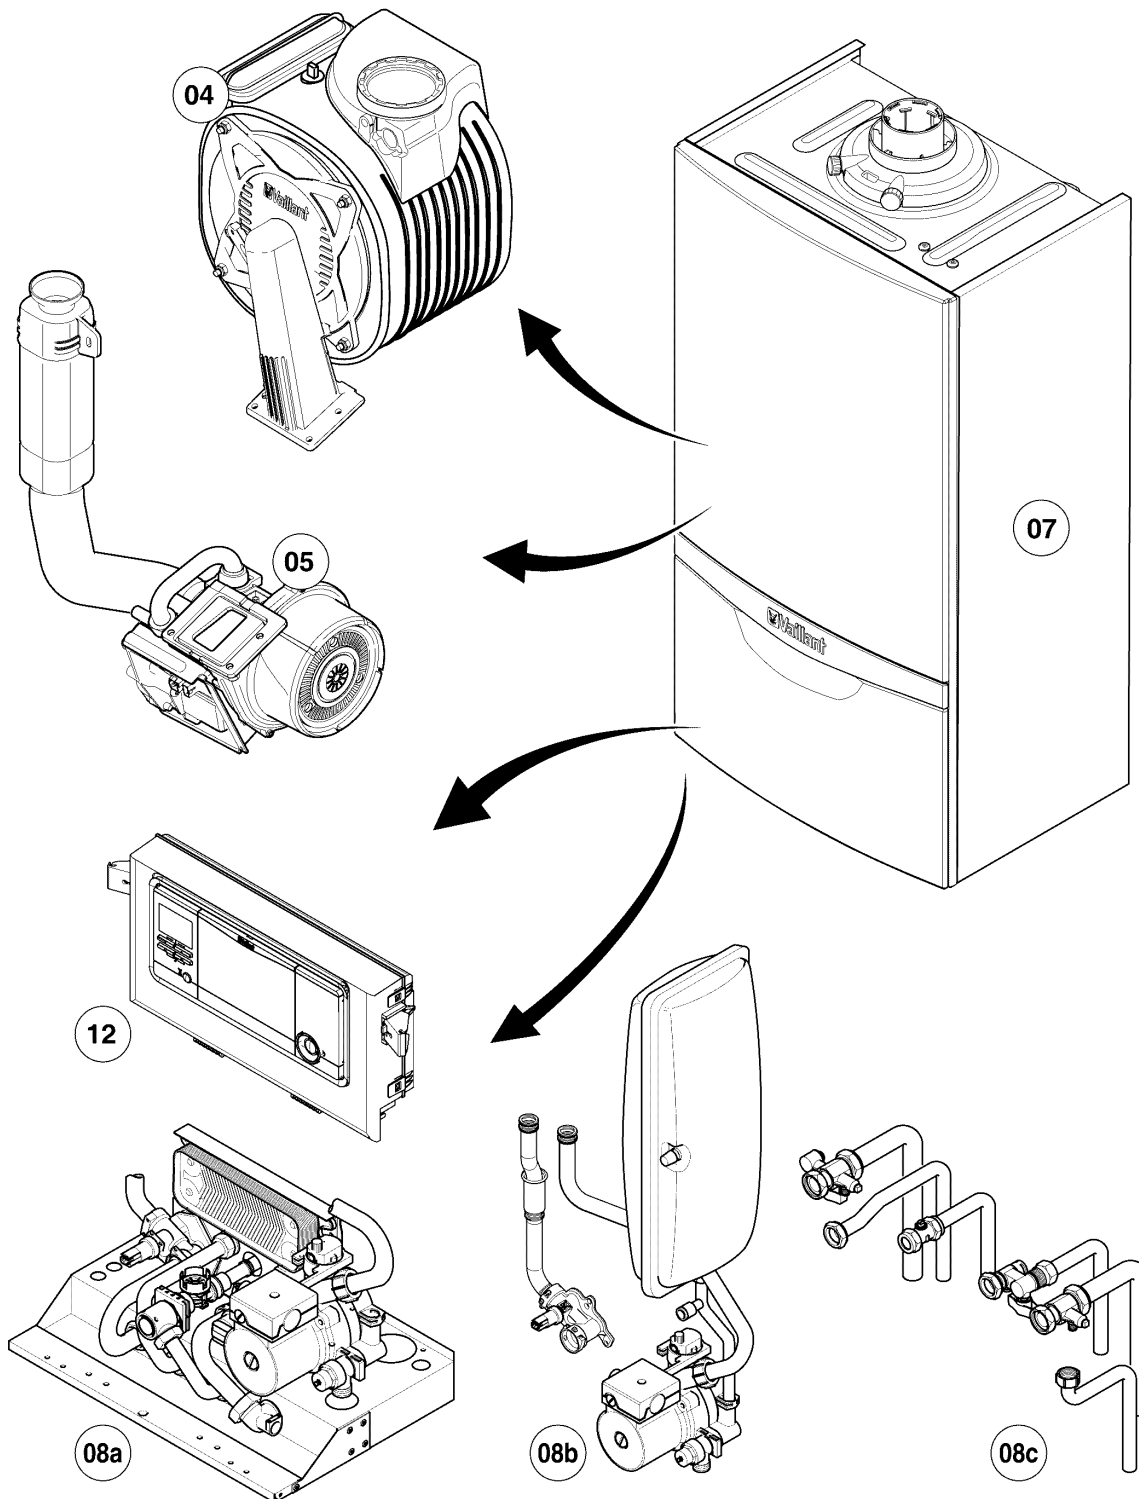

Gas-Wandheizgerät ecoTEC VCW Brennwert

VCW 206/5-5 R4

Baugruppenübersicht

02-00-111

-> zum Ersatzteilkauf bei www.loebbeshop.de <-

Gas-Wandheizgerät ecoTEC VCW Brennwert

VCW 206/5-5 R4

Baugruppenübersicht