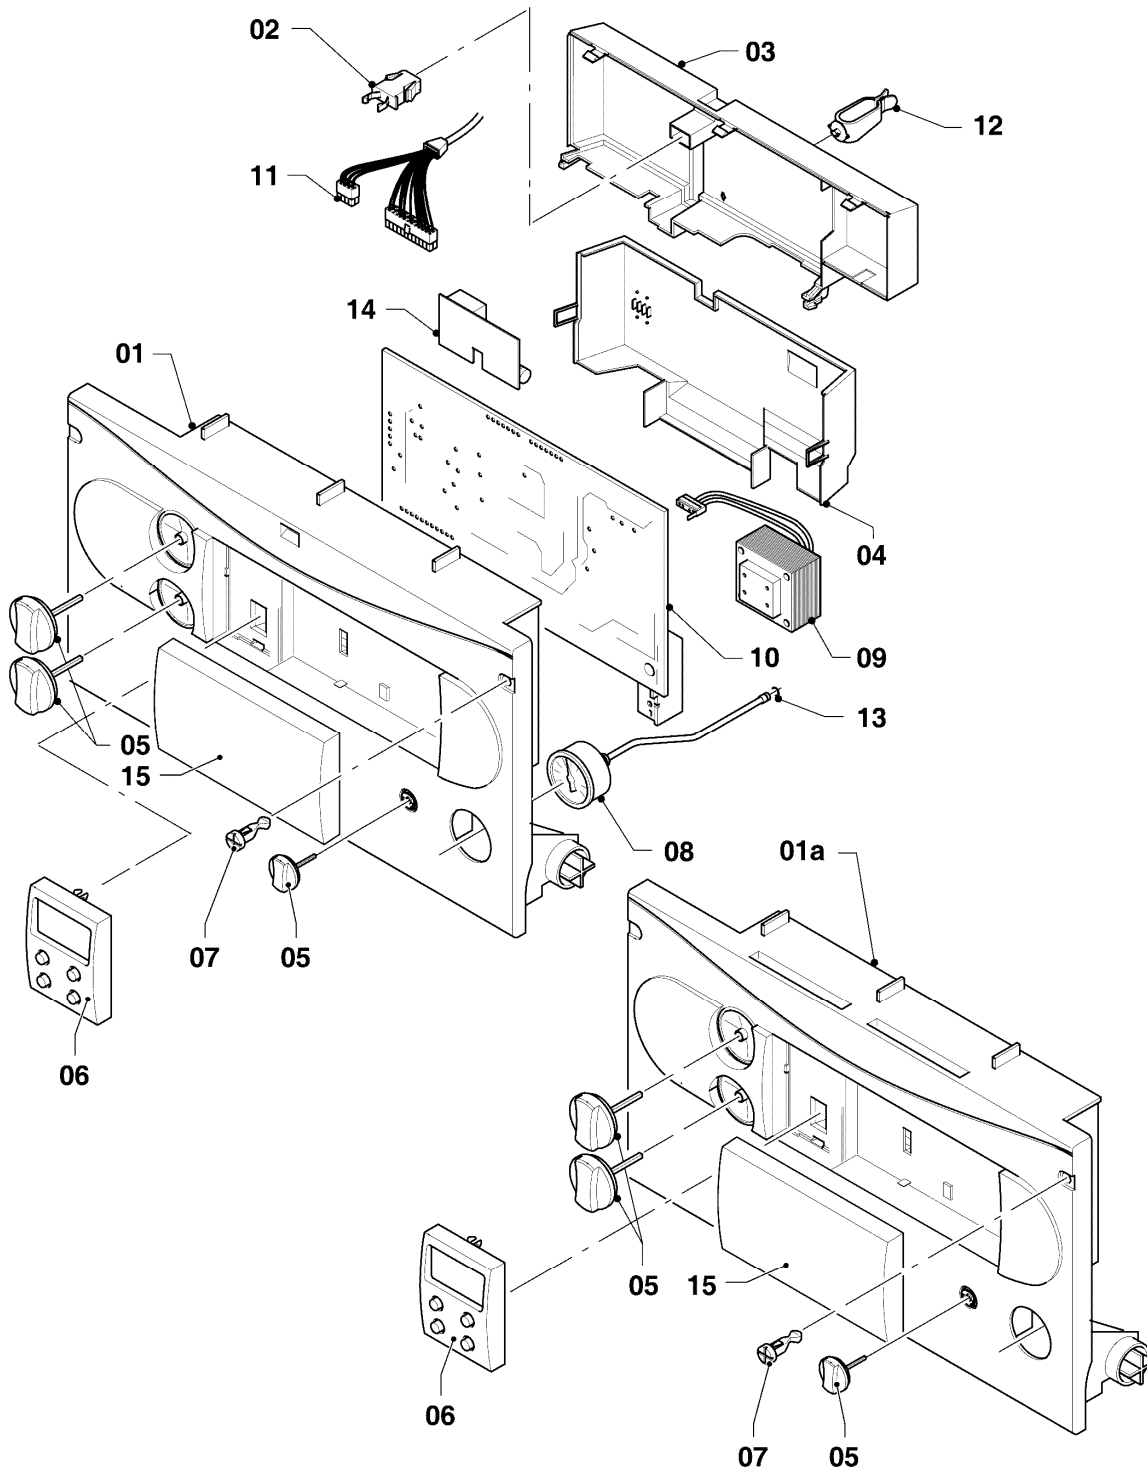

Gas-Wandheizgerät VCW Turbo (incl. turboTEC)

VCW 205/3-E

12 - Schaltkasten

02-12-041.03

-> zum Ersatzteilkauf bei www.loebbeshop.de <-

Gas-Wandheizgerät VCW Turbo (incl. turboTEC)

VCW 205/3-E

12 - Schaltkasten

Pos.	Teilenummer	Beschreibung	Hinweis, Bemerkung
00	252629	Steckverbinder (Rast 5, 6-polig)	nicht dargestellt
00	078539	Fangband	nicht dargestellt
01	-	-	nicht mehr lieferbar, als Ersatz Pos. 01a mit 078345 bestellen
01a	295260	Gehäuse (Vorderteil)	mit Pos. 05, 07, 15
02	088734	Verschluss	nur für Pos. 01
03	-	-	nicht einzeln lieferbar
04	136882	Gehäuse Rückwand, Unterteil	
05	114289	Knopf platin, Set a 3 St.	
06	509182	Leiterplatte (Display)	
07	132925	Bolzen (10 St.)	
08	101271	Manometer	mit Pos. 13
09	287450	Transformator	
10	130819	Leiterplatte	
10	0020067507	Sicherung 2,0 A T2H (10 St.)	2,0 AT, nicht dargestellt
10	251961	Sicherung 1,25A T (10 St.)	1,25 AT, nicht dargestellt
11	256198	Kabelbaum	
12	-	-	Position entfällt für diese Geräte
13	981155	O-Ring (10 St.)	
14	-	-	Position entfällt für diese Geräte
15	0020130490	Abdeckung Reglerschacht, silber	

-> zum Ersatzteilkauf bei www.loebbeshop.de <-