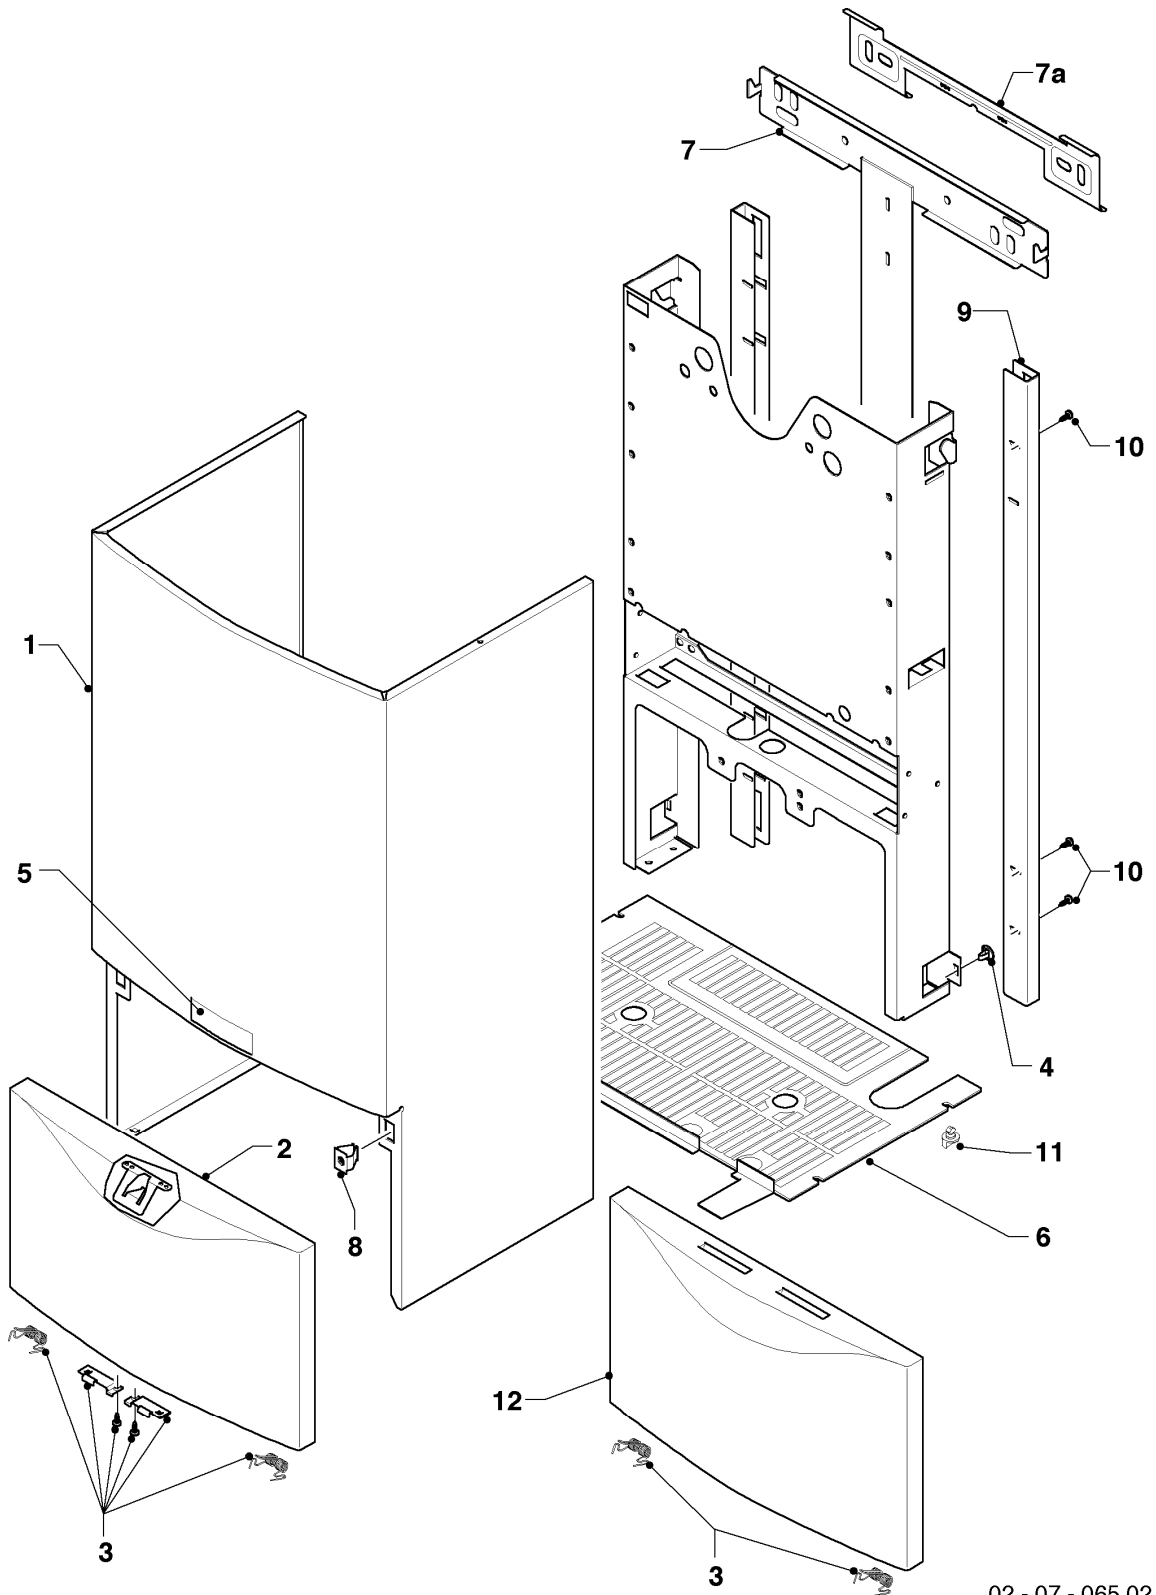

Gas-Wandheizgerät VCW Turbo (incl. turboTEC)

VCW 205/3-E

07a - Verkleidungsteile

02 - 07 - 065.02

-> zum Ersatzteilkauf bei www.loebbeshop.de <-

Gas-Wandheizgerät VCW Turbo (incl. turboTEC)

VCW 205/3-E

07a - Verkleidungsteile

Pos.	Teilenummer	Beschreibung	Hinweis, Bemerkung
01	067314	Mantel	mit Pos. 04, 05, 08, 11
02	078954	Deckel, Verkleidung (Blech)	bis 09/02 (mit Pos. 03)
03	188742	Feder, Set a 2 St.	
04	219619	Klammer (10 St.)	
05	118096	Firmenschild (alle Typen)	
06	079533	Abdeckgitter, unten	
07	091417	Halter Gerät (Montagesatz)	
07a	-	-	Position entfällt für diese Geräte
08	219620	Klammer (10 St.)	
09	149650	Träger, Set a 2 St.	
10	0020107695	Schraube (10 St.)	
11	290811	Clip, Set a 4 St.	
12	078345	Deckel, Verkleidung (Blech)	ab 09/02 (mit Pos. 03)

-> zum Ersatzteilkauf bei www.loebbeshop.de <-