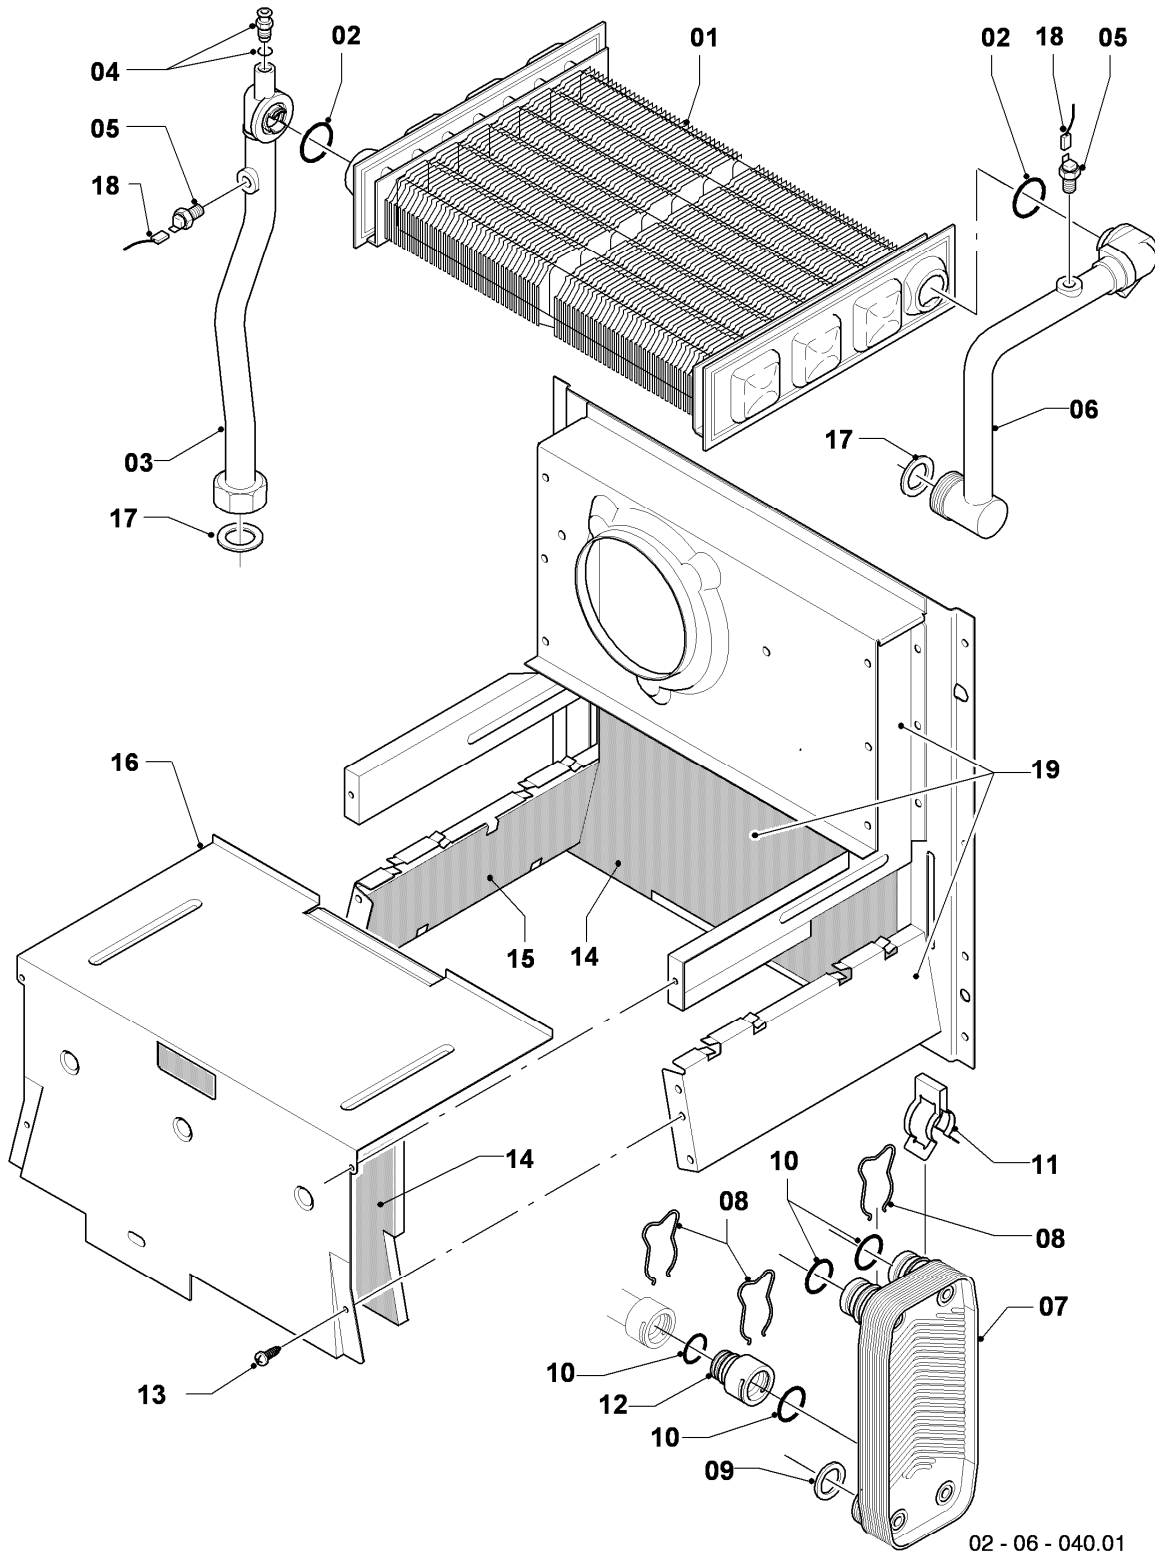

Gas-Wandheizgerät VCW Turbo (incl. turboTEC)

VCW 205/3-E

06 - Wärmetauscher

02 - 06 - 040.01

-> zum Ersatzteilkauf bei www.loebbeshop.de <-

Gas-Wandheizgerät VCW Turbo (incl. turboTEC)

VCW 205/3-E

06 - Wärmetauscher

Pos.	Teilenummer	Beschreibung	Hinweis, Bemerkung
01	065026	Wärmetauscher HW	VCW 205/3-E, mit Pos. 02, immer auch Pos. 17 zusätzlich bestellen
02	981170	O-Ring (10 St.)	
03	022686	Rohr	VCW 205/3-E, mit Pos. 02, 17
04	140015	Entlüftungsschraube	
05	252805	Fühler (NTC)	
06	022699	Rohr	VCW 205/3-E, mit Pos. 02, 17
07	065132	Wärmetauscher BW (38 Platten)	mit Pos. 08, 09, 10, 11
08	219622	Klemmfeder (10 St.)	
09	981142	Rechteckdichtring (10 St.)	
10	981163	O-Ring (10 St.)	
11	219636	Klammer, Set a 2 St.	
12	081696	Anschlussstück	mit Pos. 10
13	0020107695	Schraube (10 St.)	
14	075972	Isoliermatte Turbo 20kW (Set)	VCW 205/3-E, mit Pos. 15
15	-	-	nicht einzeln lieferbar, siehe Pos. 14
16	078949	Deckel	VCW 205/3-E, mit Pos. 14
17	981140	Rechteckdichtring 3/4 (10 St.)	
18	256198	Kabelbaum	
19	0020068065	Rückwand mit Isomatte 20kW	VCW 205/3-E, mit Pos. 13, 14

-> zum Ersatzteilkauf bei www.loebbeshop.de <-