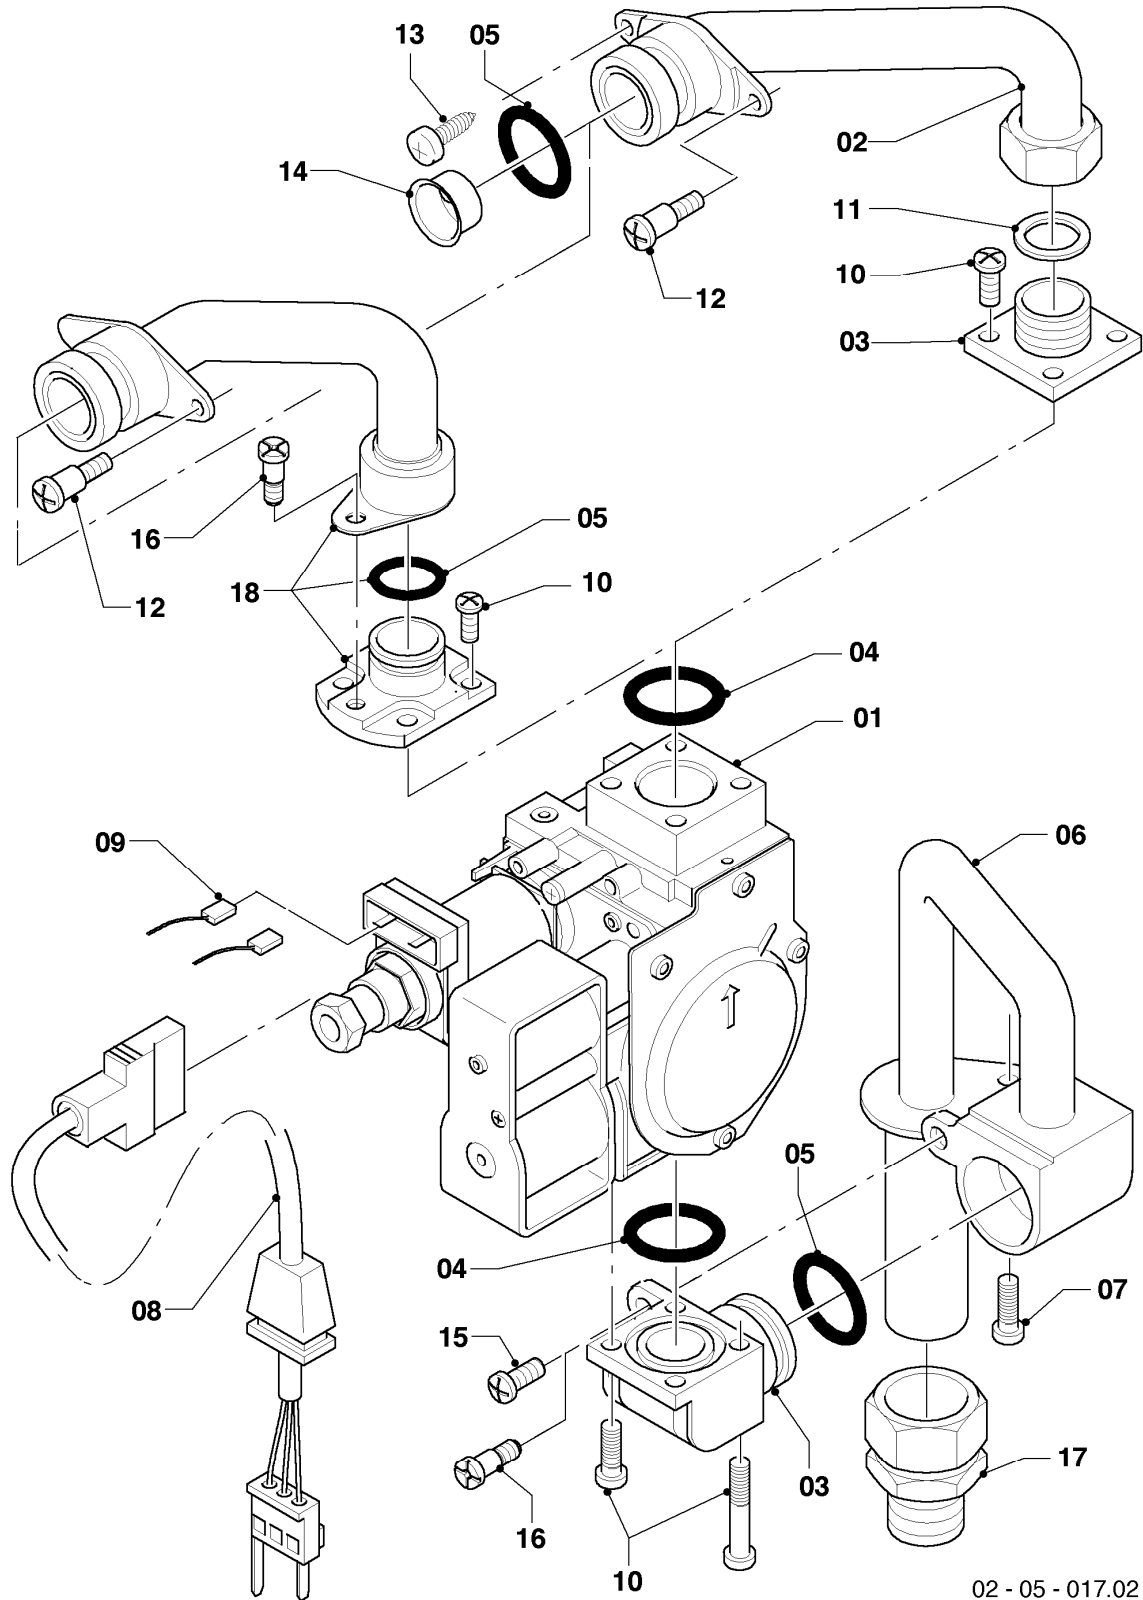

VCW 205/3-E

04 - Brenner

02 - 04 - 034.01

-> zum Ersatzteilkauf bei www.loebbeshop.de <-

Gas-Wandheizgerät VCW Turbo (incl. turboTEC)

VCW 205/3-E

04 - Brenner

Pos.	Teilenummer	Beschreibung	Hinweis, Bemerkung
00	089960	Beistellteile (Gasumrüstung TEC/3)	P (PB) auf LL (L), E (H), LL (L) auf E (H), E (H) auf LL (L) zusätzlich Verteilerrohr LL (L) oder E (H) bestellen
01	031525	Kammergruppe	VCW 205/3-E
02	183673	Verteilerrohr	VCW 205/3-E, LL (L)
02	183629	Verteilerrohr	VCW 205/3-E, E (H)
02	183607	Verteilerrohr	VCW 205/3-E, P (PB)
03	221732	Stütze	
04	090737	Elektrode (Zündung + Überwachung)	mit Pos. 11
05	022699	Rohr	VCW 205/3-E, mit Pos. 07, 09, 10
06	022696	Rohr Schnittst.-Brennerkühlung	VCW 205/3-E, mit Pos. 09
07	252805	Fühler (NTC)	
08	256198	Kabelbaum	
09	981140	Rechteckdichtring 3/4 (10 St.)	
10	981170	O-Ring (10 St.)	
11	0020107695	Schraube (10 St.)	
12	0020068094	Halter Anschlussrohr-Brenner	mit Pos. 11

-> zum Ersatzteilkauf bei www.loebbeshop.de <-

Gas-Wandheizgerät VCW Turbo (incl. turboTEC)

VCW 205/3-E

05 - Gasregelteile

02-05-017.02

-> zum Ersatzteilkauf bei www.loebbeshop.de <-

Gas-Wandheizgerät VCW Turbo (incl. turboTEC)

VCW 205/3-E

05 - Gasregelteile

Pos.	Teilenummer	Beschreibung	Hinweis, Bemerkung
01	053519	Gasarmatur	E,LL (H,L), mit Pos. 04
01	053524	Gasarmatur	P (PB), mit Pos. 04
02	022511	Rohr	mit Pos. 05, 11
03	081697	Anschlussstück	mit Pos. 04, 05, 11
04	982319	O-Ring 'D'	
05	0020107693	O-Ring (10 St.)	
06	022508	Rohr	mit Pos. 05
07	118937	Flachkopfschraube (M 5x12)	
08	256190	Kabelbaum (Gasarmatur)	
09	256198	Kabelbaum	
10	105904	Zylinderschraube (Set)	
11	981142	Rechteckdichtring (10 St.)	
12	0020107733	Schraube	
13	0020107695	Schraube (10 St.)	
14	-	-	Position entfällt für diese Geräte
15	-	-	nicht mehr lieferbar, siehe Pos. 16
16	111979	Formschraube (5 St.)	
17	0020107735	Verschraubung	3/4 auf 1/2
17	080074	Quetschverschraubung 3/4	3/4
18	-	-	Position entfällt für diese Geräte