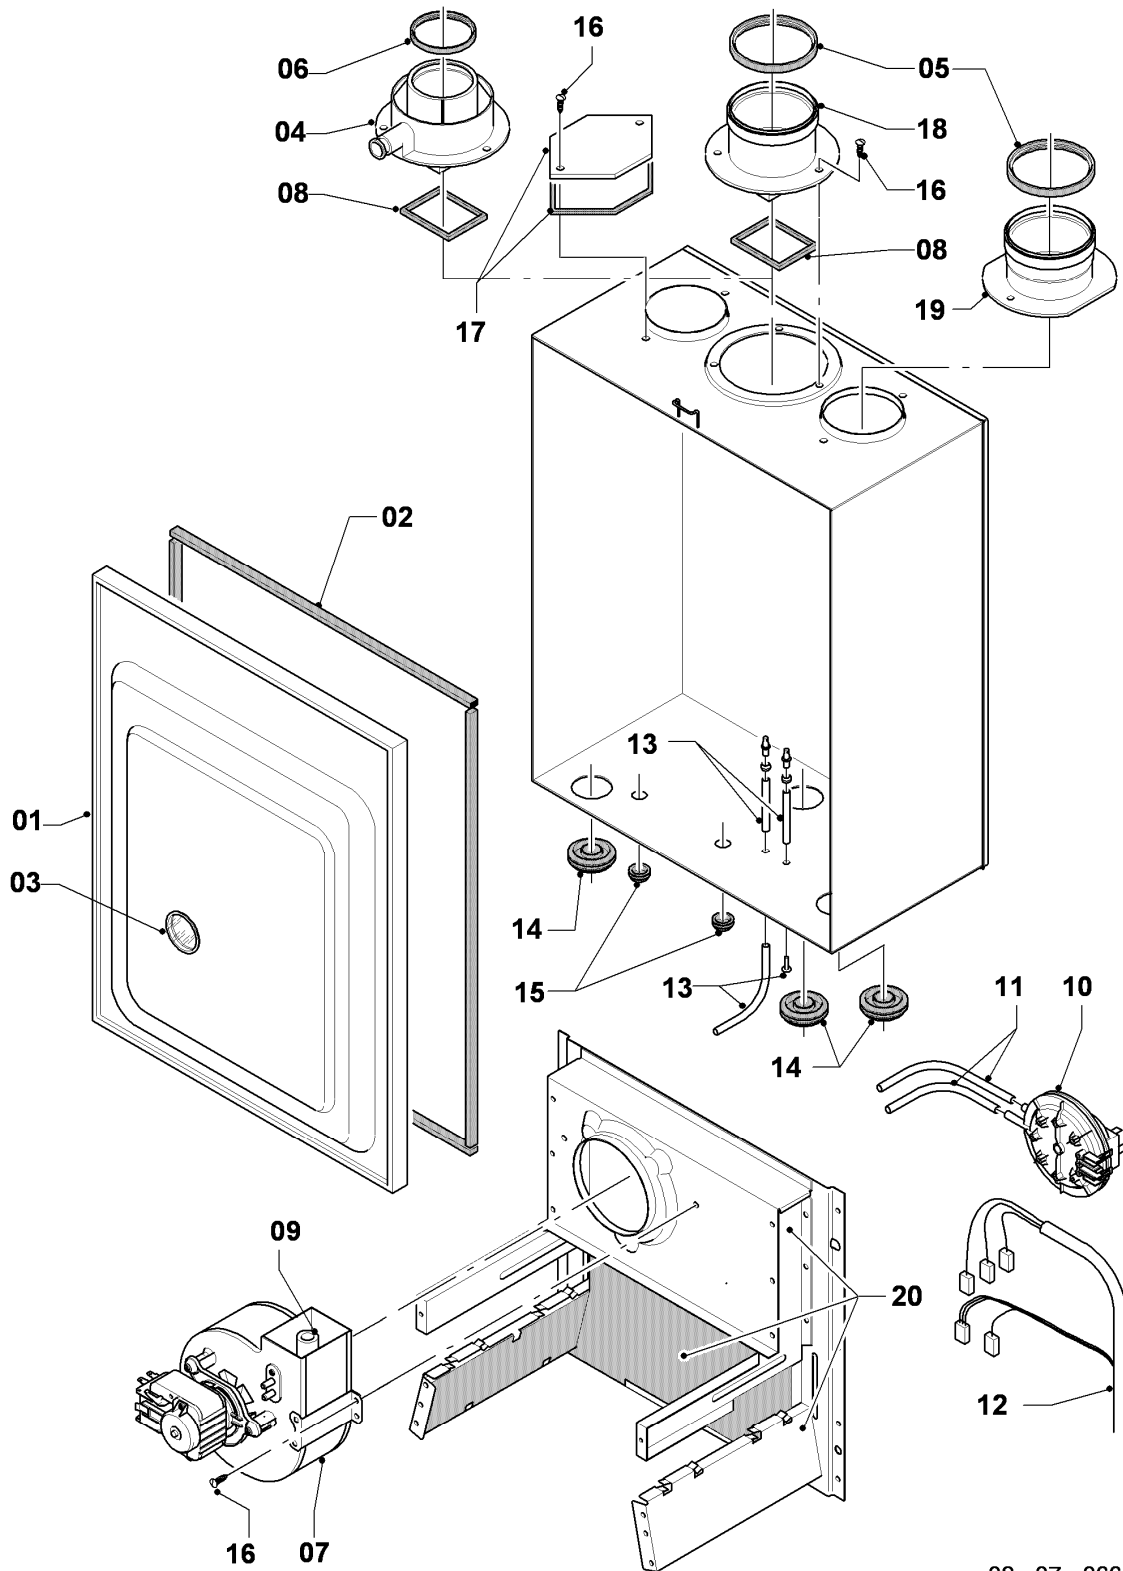

Gas-Wandheizgerät VCW Turbo (incl. turboTEC)

VCW 205/3-E

07b - Luftführung

02 - 07 - 066.01

-> zum Ersatzteilkauf bei www.loebbeshop.de <-

Gas-Wandheizgerät VCW Turbo (incl. turboTEC)

VCW 205/3-E

07b - Luftführung

Pos.	Teilenummer	Beschreibung	Hinweis, Bemerkung
01	078952	Deckel	mit Pos. 02, 03
01	0020029605	Klammer UDK (10 St.)	für Kammerdeckel, nicht dargestellt
02	981048	Dichtungssatz UDK-Deckel	
03	-	-	nicht einzeln lieferbar, Ersatz siehe Pos. 01 Deckel,kpl.
04	0020018140	Druckwächter (Umrüstsatz m. Adapter)	VCW 205/3-E
04	109934	Stopfen, Set a 3 St.	für 0020018201, bis 12/05, nicht dargestellt
04	0020107743	Schraube	für 0020018201, ab 01/06, nicht dargestellt
05	-	-	Position entfällt für diese Geräte
06	981233	Dichtung, Lippendichtring EPDM (DN 60)	
07	190237	Gebälse	mit Pos. 08
08	981260	Dichtung SL-Schaum	
09	0020080204	Pitotrohr mit Blenden	
10	0020018140	Druckwächter (Umrüstsatz m. Adapter)	VCW 205/3-E
11	084139	Schlauch	
12	256198	Kabelbaum	
13	133627	Messnippel	
14	980765	Dichtung (rot, groß)	
15	980766	Dichtung (rot, klein)	
16	0020107695	Schraube (10 St.)	
17	-	-	Position entfällt für diese Geräte
18	-	-	Position entfällt für diese Geräte
19	-	-	Position entfällt für diese Geräte
20	0020068065	Rückwand mit Isomatte 20kW	VCW 205/3-E, mit Pos. 16

-> zum Ersatzteilkauf bei www.loebbeshop.de <-