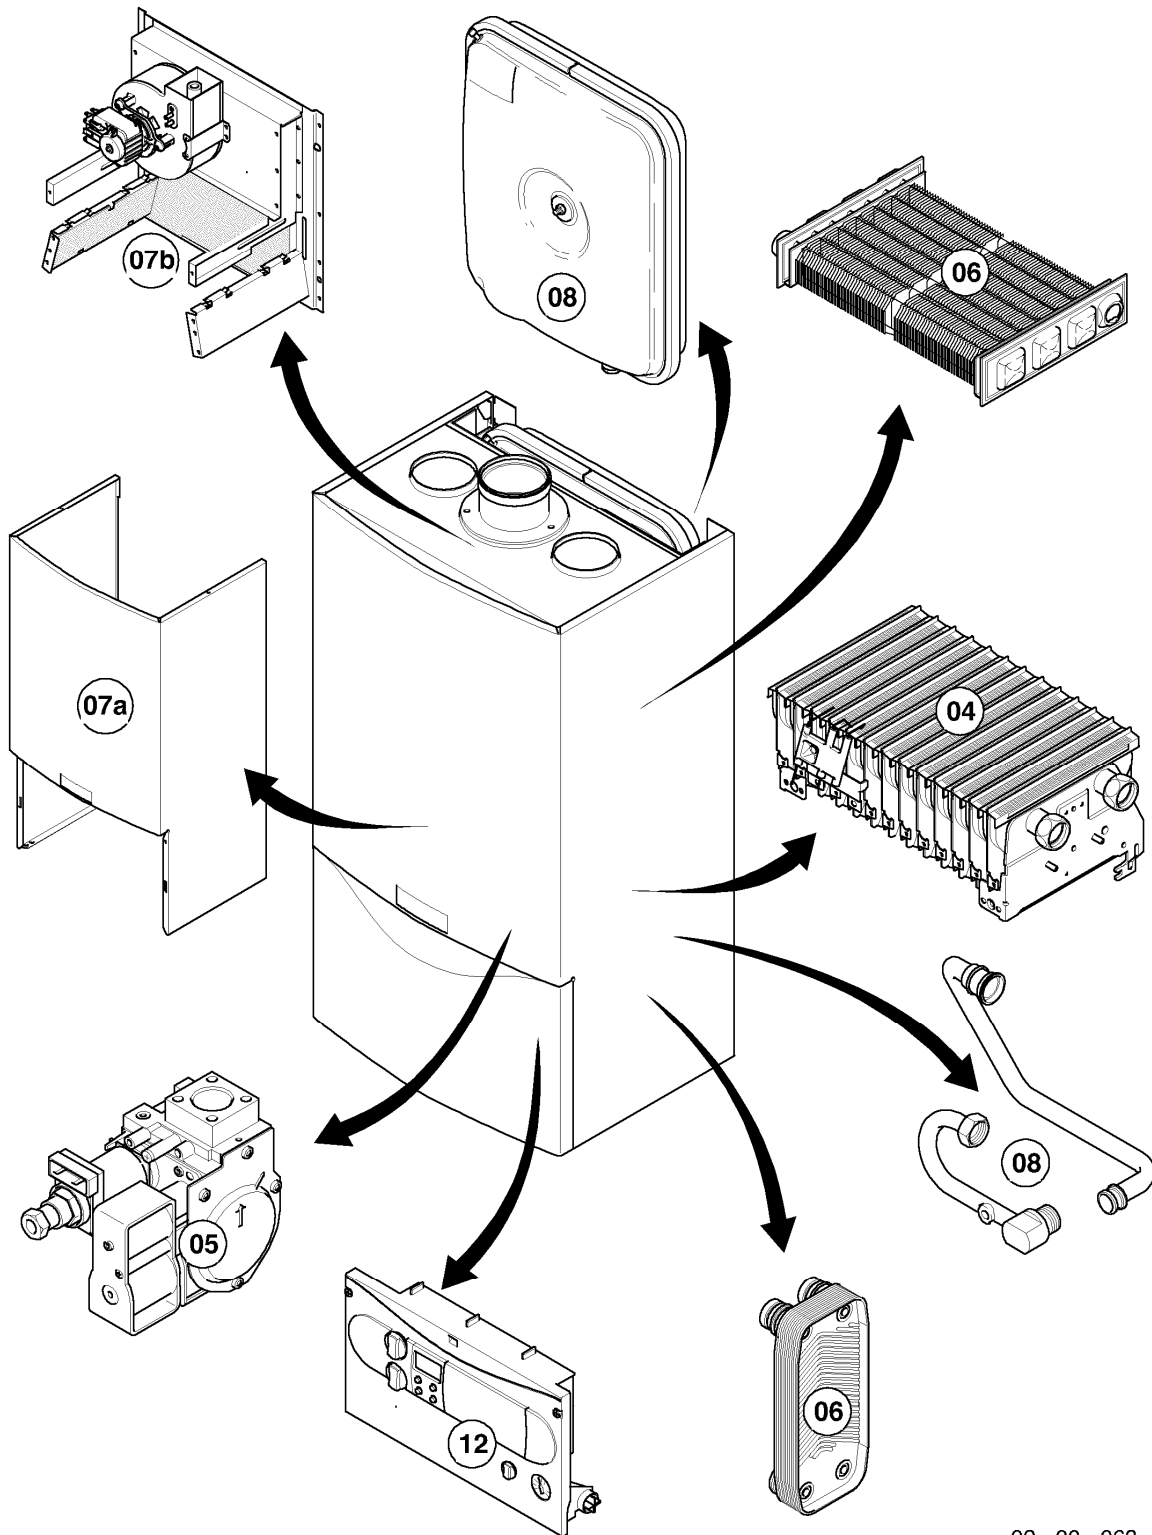

Gas-Wandheizgerät VCW Turbo (incl. turboTEC)

VCW 205/3-E

Baugruppenübersicht

02 - 00 - 063

-> zum Ersatzteilkauf bei www.loebbeshop.de <-

Gas-Wandheizgerät VCW Turbo (incl. turboTEC)

VCW 205/3-E

Baugruppenübersicht

VCW 205/3-E

04 - Brenner

02 - 04 - 034.01

-> zum Ersatzteilkauf bei www.loebbeshop.de <-

Gas-Wandheizgerät VCW Turbo (incl. turboTEC)

VCW 205/3-E

04 - Brenner

Pos.	Teilenummer	Beschreibung	Hinweis, Bemerkung
00	089960	Beistellteile (Gasumrüstung TEC/3)	P (PB) auf LL (L), E (H), LL (L) auf E (H), E (H) auf LL (L) zusätzlich Verteilerrohr LL (L) oder E (H) bestellen
01	031525	Kammergruppe	VCW 205/3-E
02	183673	Verteilerrohr	VCW 205/3-E, LL (L)
02	183629	Verteilerrohr	VCW 205/3-E, E (H)
02	183607	Verteilerrohr	VCW 205/3-E, P (PB)
03	221732	Stütze	
04	090737	Elektrode (Zündung + Überwachung)	mit Pos. 11
05	022699	Rohr	VCW 205/3-E, mit Pos. 07, 09, 10
06	022696	Rohr Schnittst.-Brennerkühlung	VCW 205/3-E, mit Pos. 09
07	252805	Fühler (NTC)	
08	256198	Kabelbaum	
09	981140	Rechteckdichtring 3/4 (10 St.)	
10	981170	O-Ring (10 St.)	
11	0020107695	Schraube (10 St.)	
12	0020068094	Halter Anschlussrohr-Brenner	mit Pos. 11

VCW 205/3-E

05 - Gasregelteile

Pos.	Teilenummer	Beschreibung	Hinweis, Bemerkung
01	053519	Gasarmatur	E,LL (H,L), mit Pos. 04
01	053524	Gasarmatur	P (PB), mit Pos. 04
02	022511	Rohr	mit Pos. 05, 11
03	081697	Anschlussstück	mit Pos. 04, 05, 11
04	982319	O-Ring 'D'	
05	0020107693	O-Ring (10 St.)	
06	022508	Rohr	mit Pos. 05
07	118937	Flachkopfschraube (M 5x12)	
08	256190	Kabelbaum (Gasarmatur)	
09	256198	Kabelbaum	
10	105904	Zylinderschraube (Set)	
11	981142	Rechteckdichtring (10 St.)	
12	0020107733	Schraube	
13	0020107695	Schraube (10 St.)	
14	-	-	Position entfällt für diese Geräte
15	-	-	nicht mehr lieferbar, siehe Pos. 16
16	111979	Formschraube (5 St.)	
17	0020107735	Verschraubung	3/4 auf 1/2
17	080074	Quetschverschraubung 3/4	3/4
18	-	-	Position entfällt für diese Geräte