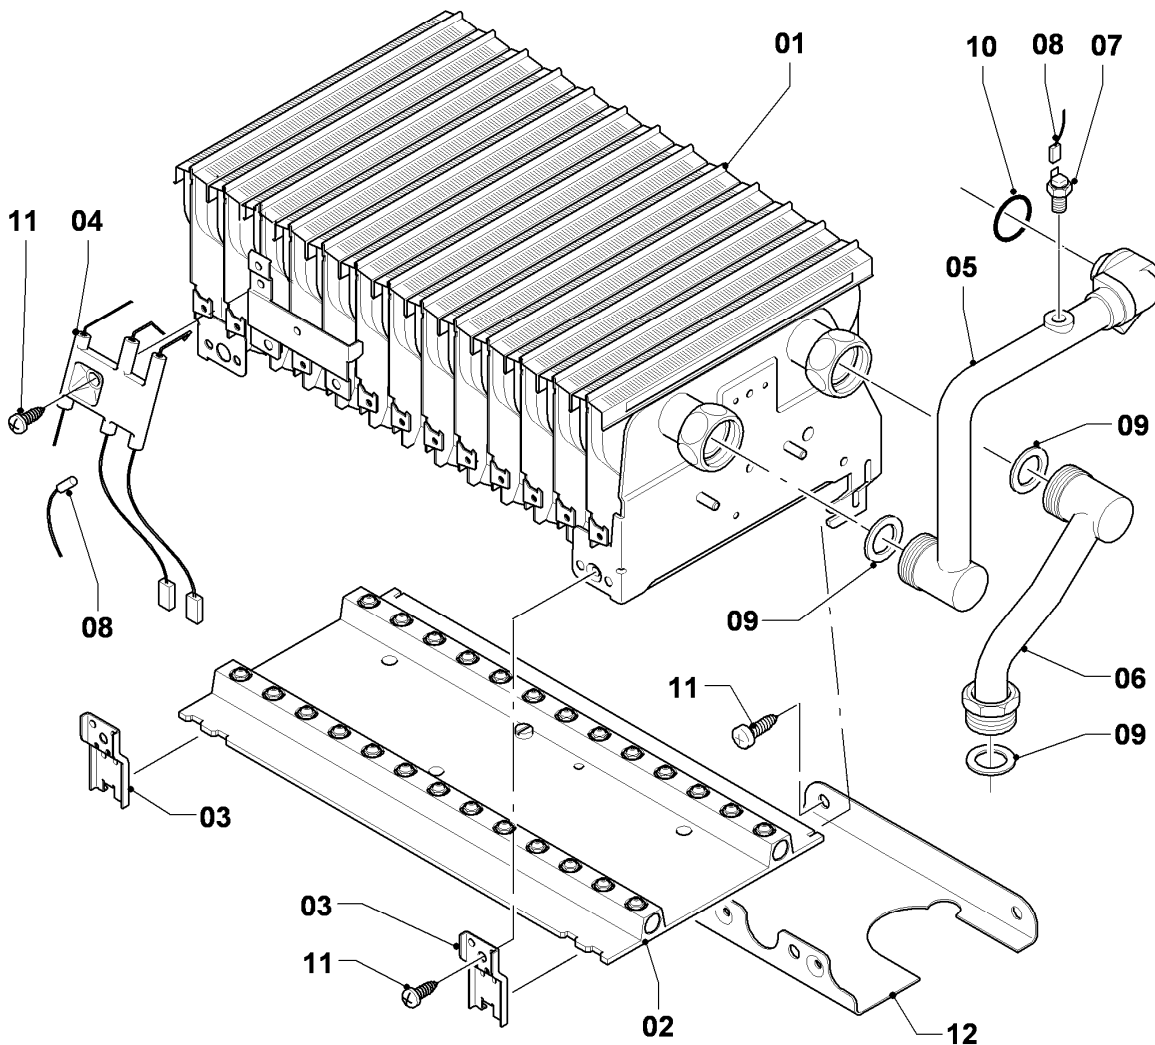

Gas-Wandheizgerät VCW Turbo (incl. turboTEC)

VCW 205/3-E

Baugruppenübersicht

02 - 00 - 063

-> zum Ersatzteilkauf bei www.loebbeshop.de <-

Gas-Wandheizgerät VCW Turbo (incl. turboTEC)

VCW 205/3-E

Baugruppenübersicht

VCW 205/3-E

04 - Brenner

02 - 04 - 034.01

-> zum Ersatzteilkauf bei www.loebbeshop.de <-

Gas-Wandheizgerät VCW Turbo (incl. turboTEC)

VCW 205/3-E

04 - Brenner

Pos.	Teilenummer	Beschreibung	Hinweis, Bemerkung
00	089960	Beistellteile (Gasumrüstung TEC/3)	P (PB) auf LL (L), E (H), LL (L) auf E (H), E (H) auf LL (L) zusätzlich Verteilerrohr LL (L) oder E (H) bestellen
01	031525	Kammergruppe	VCW 205/3-E
02	183673	Verteilerrohr	VCW 205/3-E, LL (L)
02	183629	Verteilerrohr	VCW 205/3-E, E (H)
02	183607	Verteilerrohr	VCW 205/3-E, P (PB)
03	221732	Stütze	
04	090737	Elektrode (Zündung + Überwachung)	mit Pos. 11
05	022699	Rohr	VCW 205/3-E, mit Pos. 07, 09, 10
06	022696	Rohr Schnittst.-Brennerkühlung	VCW 205/3-E, mit Pos. 09
07	252805	Fühler (NTC)	
08	256198	Kabelbaum	
09	981140	Rechteckdichtring 3/4 (10 St.)	
10	981170	O-Ring (10 St.)	
11	0020107695	Schraube (10 St.)	
12	0020068094	Halter Anschlussrohr-Brenner	mit Pos. 11

VCW 205/3-E

05 - Gasregelteile

Pos.	Teilenummer	Beschreibung	Hinweis, Bemerkung
01	053519	Gasarmatur	E,LL (H,L), mit Pos. 04
01	053524	Gasarmatur	P (PB), mit Pos. 04
02	022511	Rohr	mit Pos. 05, 11
03	081697	Anschlussstück	mit Pos. 04, 05, 11
04	982319	O-Ring 'D'	
05	0020107693	O-Ring (10 St.)	
06	022508	Rohr	mit Pos. 05
07	118937	Flachkopfschraube (M 5x12)	
08	256190	Kabelbaum (Gasarmatur)	
09	256198	Kabelbaum	
10	105904	Zylinderschraube (Set)	
11	981142	Rechteckdichtring (10 St.)	
12	0020107733	Schraube	
13	0020107695	Schraube (10 St.)	
14	-	-	Position entfällt für diese Geräte
15	-	-	nicht mehr lieferbar, siehe Pos. 16
16	111979	Formschraube (5 St.)	
17	0020107735	Verschraubung	3/4 auf 1/2
17	080074	Quetschverschraubung 3/4	3/4
18	-	-	Position entfällt für diese Geräte