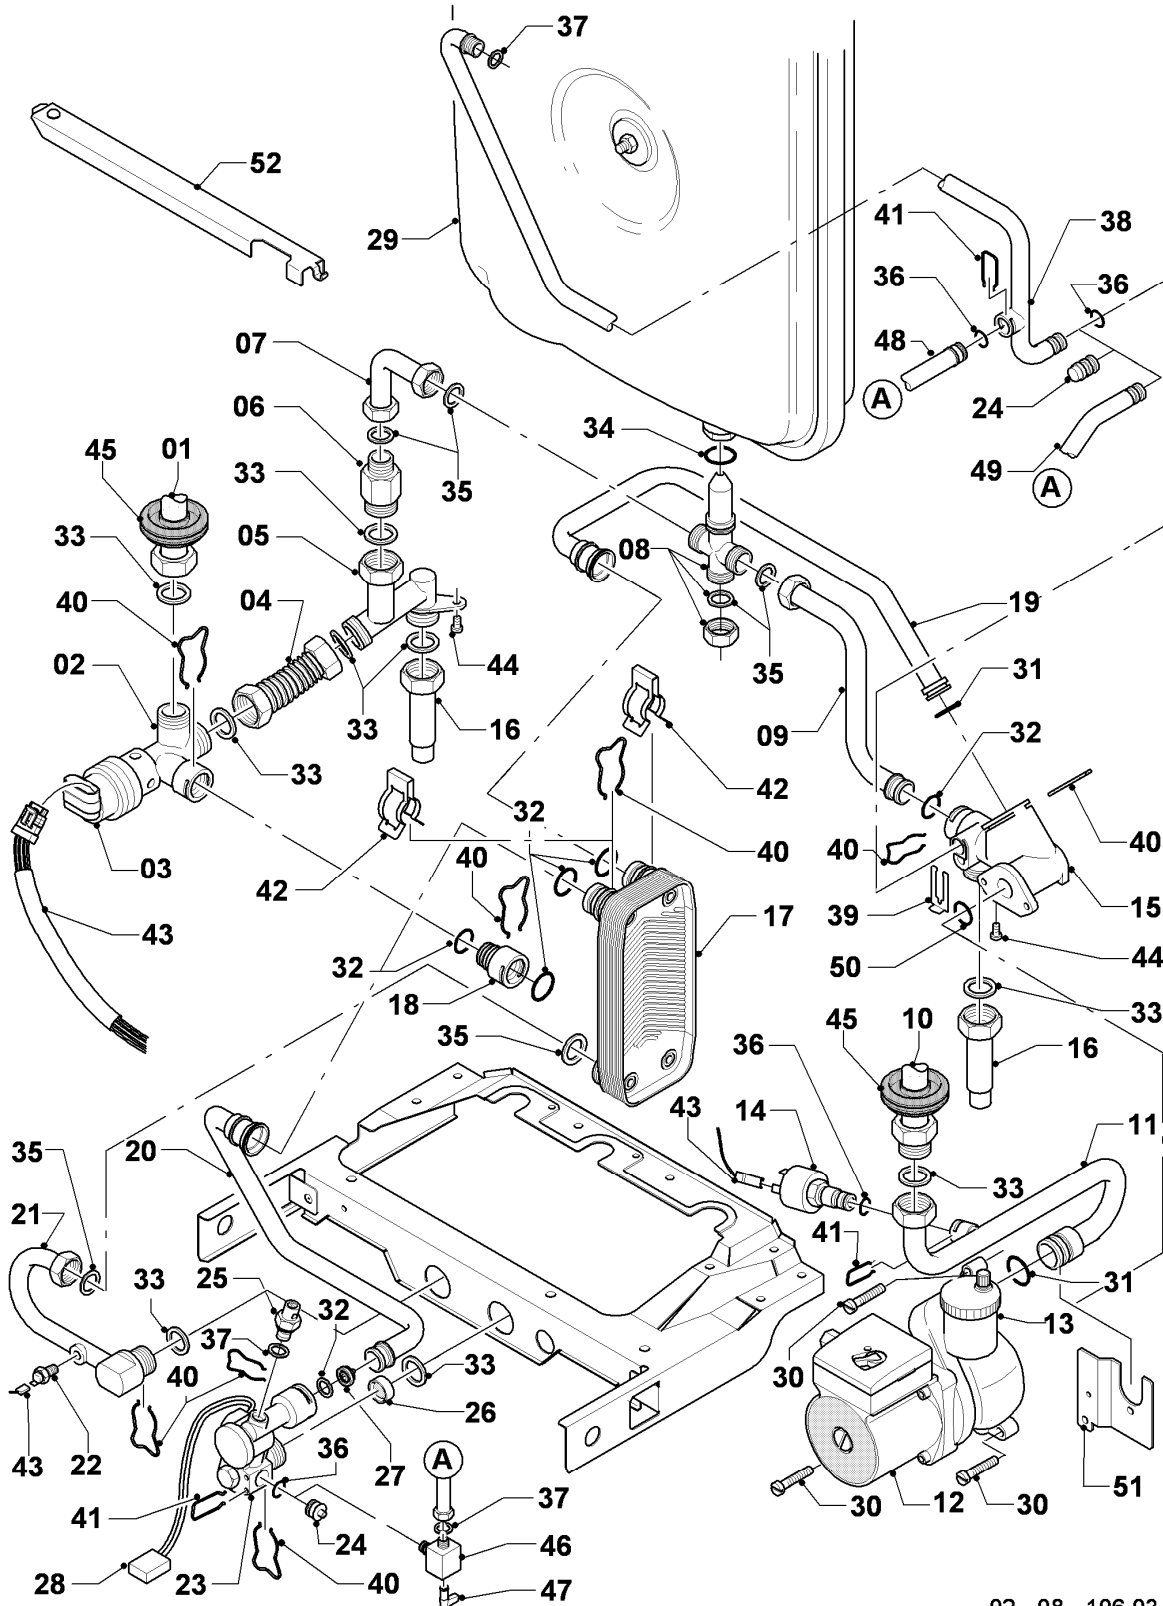

Gas-Wandheizgerät VCW Turbo (incl. turboTEC)

VCW 205/3-E

08 - Hydraulikteile

02 - 08 - 106.03

-> zum Ersatzteilkauf bei www.loebbeshop.de <-

Gas-Wandheizgerät VCW Turbo (incl. turboTEC)

VCW 205/3-E

08 - Hydraulikteile

Pos.	Teilenummer	Beschreibung	Hinweis, Bemerkung
00	981053	Dichtungssatz	für Hydraulik, nicht dargestellt
01	022688	Rohr	mit Pos. 33
02	252457	Vorrangumschaltventil	mit Pos. 03, 32, 33, 40
03	140429	Stellantrieb für VU-Ventil	
04	022691	Rohr	mit Pos. 33
05	081694	Anschlussstück	mit Pos. 33
06	150250	Überströmventil	2,5m, mit Pos. 33, 35
06	150248	Überströmventil	1,7m, mit Pos. 33, 35
06	150249	Überströmventil	3,5m, mit Pos. 33, 35
07	022504	Rohr	mit Pos. 35
08	129265	T-Stück	mit Pos. 34, 35
09	022503	Rohr	mit Pos. 32, 35
10	022696	Rohr Schnittst.-Brennerkühlung	VCW 205/3-E, mit Pos. 33
11	022501	Rohr	mit Pos. 31, 33, 36, 41
12	160950	Pumpe	mit Pos. 13, 31, 46
13	061707	Schnellentlüfter	
14	712087	Drucksensor	mit Pos. 36, 41
15	081695	Anschlussstück	mit Pos. 31, 32, 39, 40
16	022527	Rohr	mit Pos. 33
17	065132	Wärmetauscher BW (38 Platten)	mit Pos. 32, 35, 40, 42
18	081696	Anschlussstück	mit Pos. 32
19	022502	Rohr	mit Pos. 31, 32
20	022506	Rohr	mit Pos. 32, 42
21	022505	Rohr	mit Pos. 22, 33, 35
22	252805	Fühler (NTC)	
23	194839	Flügelrad Aqua-Sensor	mit Pos. 24,25,26,27,28,32,33,37,40,41
24	139471	Stopfen	
25	014692	Ventil Überdruck	mit Pos. 37
26	074514	Sieb	
27	012983	Wassermengenbegrenzer 6,5l/min	VCW 205/3-E, E,LL (H,L), 6,5 l
27	111683	Wassermengenbegrenzer 5,9l/min	VCW 205/3-E, P (PB), 5,9 l
28	711933	Sensor , Hall-Sensor	
29	181022	Ausdehnungsgefäß 12 ltr.	mit Pos. 34

-> zum Ersatzteilkauf bei www.loebbeshop.de <-