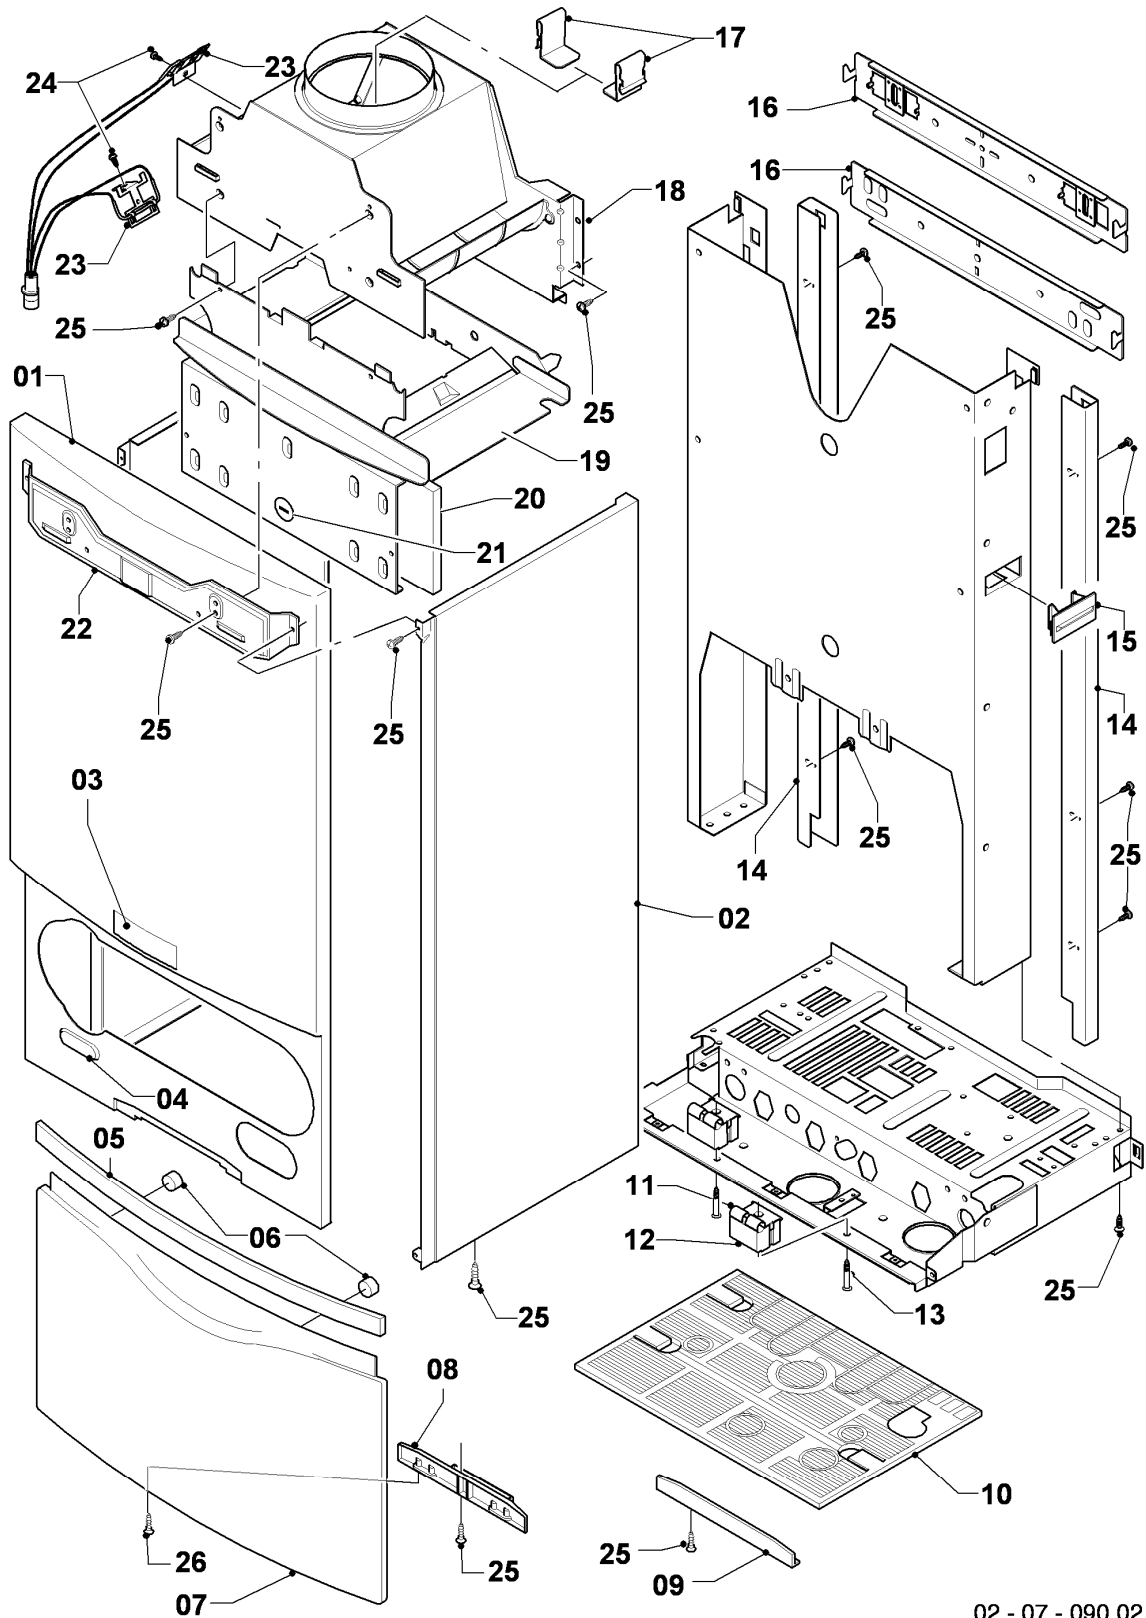

Gas-Wandheizgerät VCW Kamin (incl. atmoTEC)

VCW 204/4-7 R2

07 - Verkleidungsteile

02 - 07 - 090.02

-> zum Ersatzteilkauf bei www.loebbeshop.de <-

Gas-Wandheizgerät VCW Kamin (incl. atmoTEC)

VCW 204/4-7 R2

07 - Verkleidungsteile

Pos.	Teilenummer	Beschreibung	Hinweis, Bemerkung
01	0020039073	Frontblech	mit Pos. 03,04,25
02	0020039074	Seitenblech	mit Pos. 25
03	118096	Firmenschild (alle Typen)	
04	0020068070	Schild Verkaufsbezeichnung (Set)	
05	0020068071	Griff (weiß aluminium)	VCW 204/4-7 R2, mit Pos. 06
06	0020068136	Magnet, Set a 2 St.	
07	0020039076	Klappe	mit Pos. 05,06,08,25
08	0020039077	Scharnier	mit Pos. 25,26
09	-	-	Position entfällt für diese Geräte
10	0020068072	Abdeckung (mit Variorahmen)	VCW 204/4-7 R2
11	0020039079	Halter Schaltkasten	mit Pos. 13
12	0020039080	Abstandshalter	
13	235708	Blechschrabe	
14	0020068074	Abstandhalter Variorahmen li.+re. (Set)	mit Pos. 25
15	0020068076	Clip (Halter ADG)	
16	0020068077	Halter Gerät	
16	0020130588	Befestigungssatz (Schrauben + Dübel)	nicht dargestellt
17	280235	Klips	
18	0020068079	Strömungssicherung 20kW	VCW 204/4-7 R2, mit Pos. 17
19	0020068082	Deckel mit Isolierung 20kW H,L	VCW 204/4-7 R2, Erdgas E+L, mit Pos. 20,21,25
19	0020068083	Deckel mit Isolierung 20kW P	VCW 204/4-7 R2, Flüssiggas P, mit Pos. 20,21,25
20	-	-	siehe Baugruppe 06
21	161240	Schaulochdeckel	
22	0020068086	Halter Strömungssicherung	mit Pos. 25
23	0020073796	Fühler Abgassensor	mit Pos. 24
24	235750	Blechschrabe	
25	0020107695	Schraube (10 St.)	
26	0020107695	Schraube (10 St.)	für Scharniere bis 03/09 (Durchmesser der Bohrung: 4mm)
26	193538	Schraube (10 St.)	für Scharniere ab 03/09 (Durchmesser der Bohrung: 3mm)

-> zum Ersatzteilkauf bei www.loebbeshop.de <-