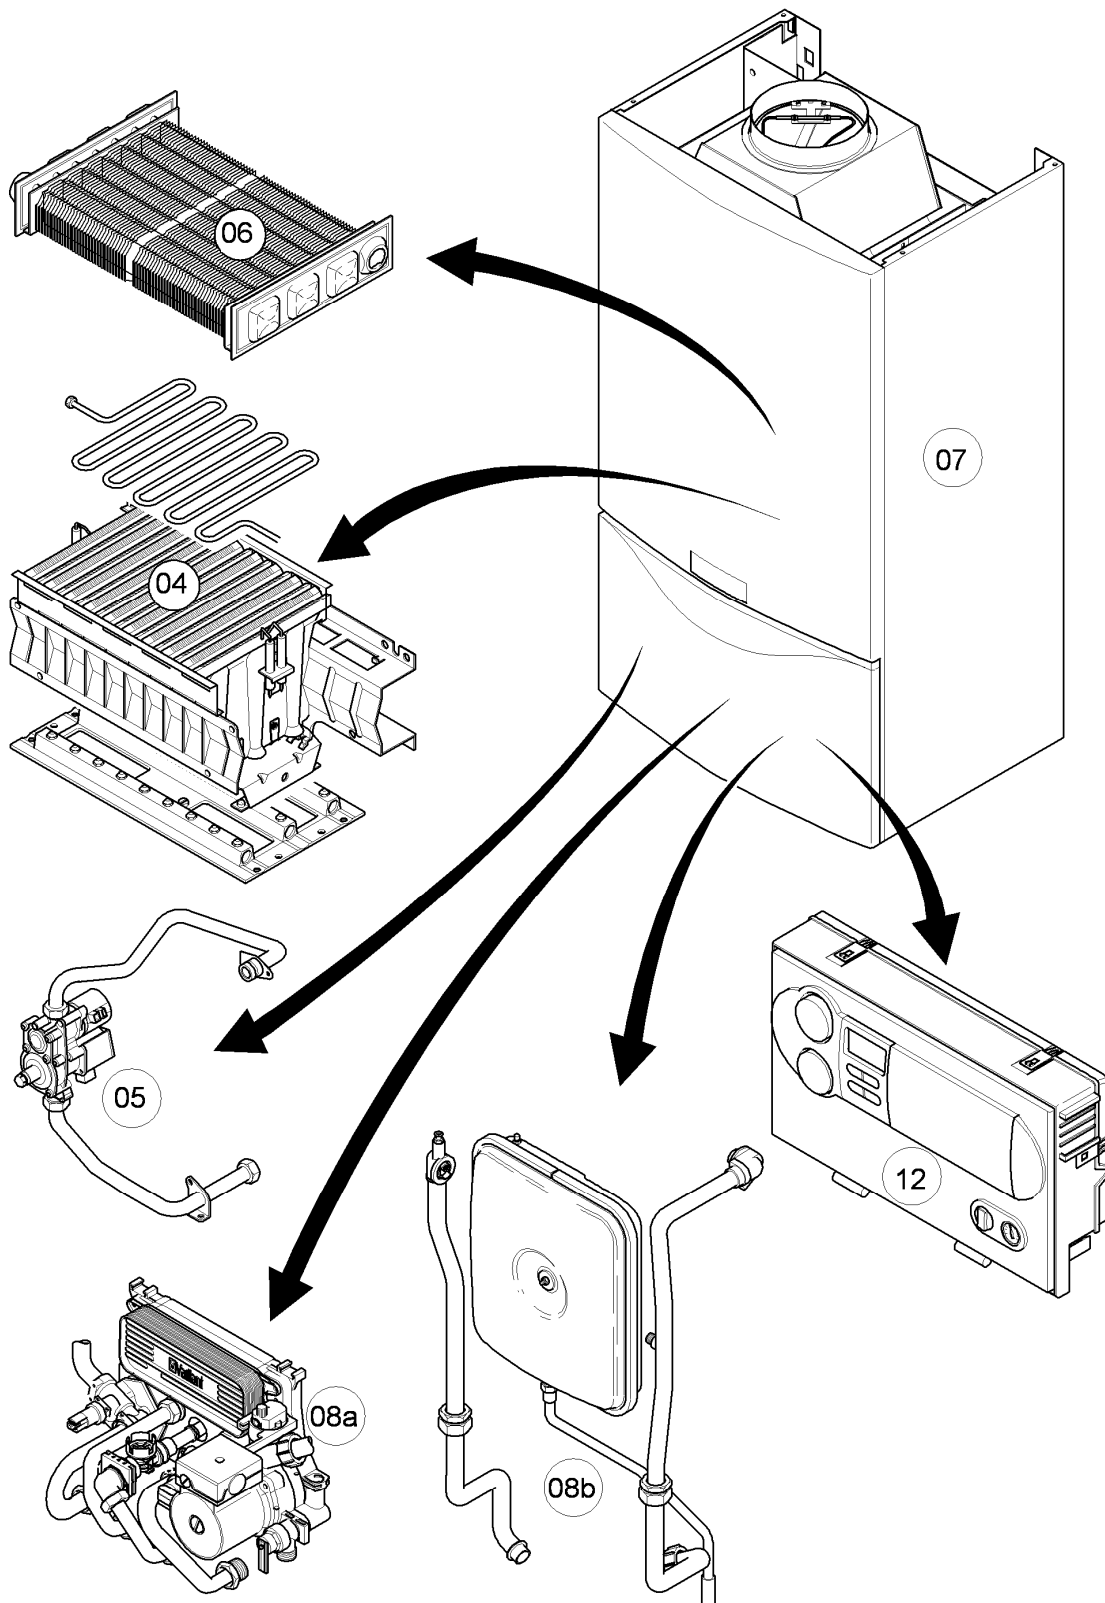

# Gas-Wandheizgerät VCW Kamin (incl. atmoTEC)

VCW 204/4-7 R2

Baugruppenübersicht

02 - 00 - 089.01

-> zum Ersatzteilkauf bei [www.loebbeshop.de](http://www.loebbeshop.de) <-

## Gas-Wandheizgerät VCW Kamin (incl. atmoTEC)

VCW 204/4-7 R2

Baugruppenübersicht

Pos.	Baugruppe
04	Brenner
05	Gasarmatur
06	Wärmetauscher
07	Verkleidungsteile
08a	Hydraulikteile
08b	Hydraulikteile
12	Schaltkasten

## Gas-Wandheizgerät VCW Kamin (incl. atmoTEC)

VCW 204/4-7 R2

04 - Brenner

Pos.	Teilenummer	Beschreibung	Hinweis, Bemerkung
00	-	-	Gasumstellsätze: siehe Baugruppe 05 Pos. 00
01	0020068028	Brenner Kamin 20kW H,L	VCW 204/4-7 R2, Erdgas E+L, mit Pos. 04,10,11,12,13,14
01	0020068029	Brenner Kamin 20kW P	VCW 204/4-7 R2, Flüssiggas P, mit Pos. 04,10,11,12,13,14
02	0020068035	Düsenstock 20kW H	VCW 204/4-7 R2, Erdgas E, mit Pos. 11,13,14
02	0020068036	Düsenstock 20kW L	VCW 204/4-7 R2, Erdgas L, mit Pos. 11,13,14
02	0020068037	Düsenstock 20kW P	VCW 204/4-7 R2, Flüssiggas P, mit Pos. 11,13,14
03	213232	Strahlungsblech	
04	118596	Rohrschlange	VCW 204/4-7 R2, mit Pos. 12
05	0020068116	Rohr ADG-Brennerkühlung	mit Pos. 12
06	0020068109	Rohr Schnittst.-PWT	VCW 204/4-7 R2, mit Pos. 12
07	0020068043	Elektrode (Überwachung)	mit Pos. 09
08	0020068041	Elektrode (Zündung, inkl. Kabel)	Erdgas E+L, mit Pos. 09
08	0020068042	Elektrode, Zündung (inkl. Kabel)	Flüssiggas P, mit Pos. 09
09	105902	Sechskantschraube (10 St.)	
10	0020107695	Schraube (10 St.)	
11	105839	Sechskantschraube (10 St.)	
12	981146	Rechteckdichtring (10 St.)	
13	0020107733	Schraube	
14	0020107693	O-Ring (10 St.)	
15	0020068056	Halter Anschlussrohr-Brenner	mit Pos. 10