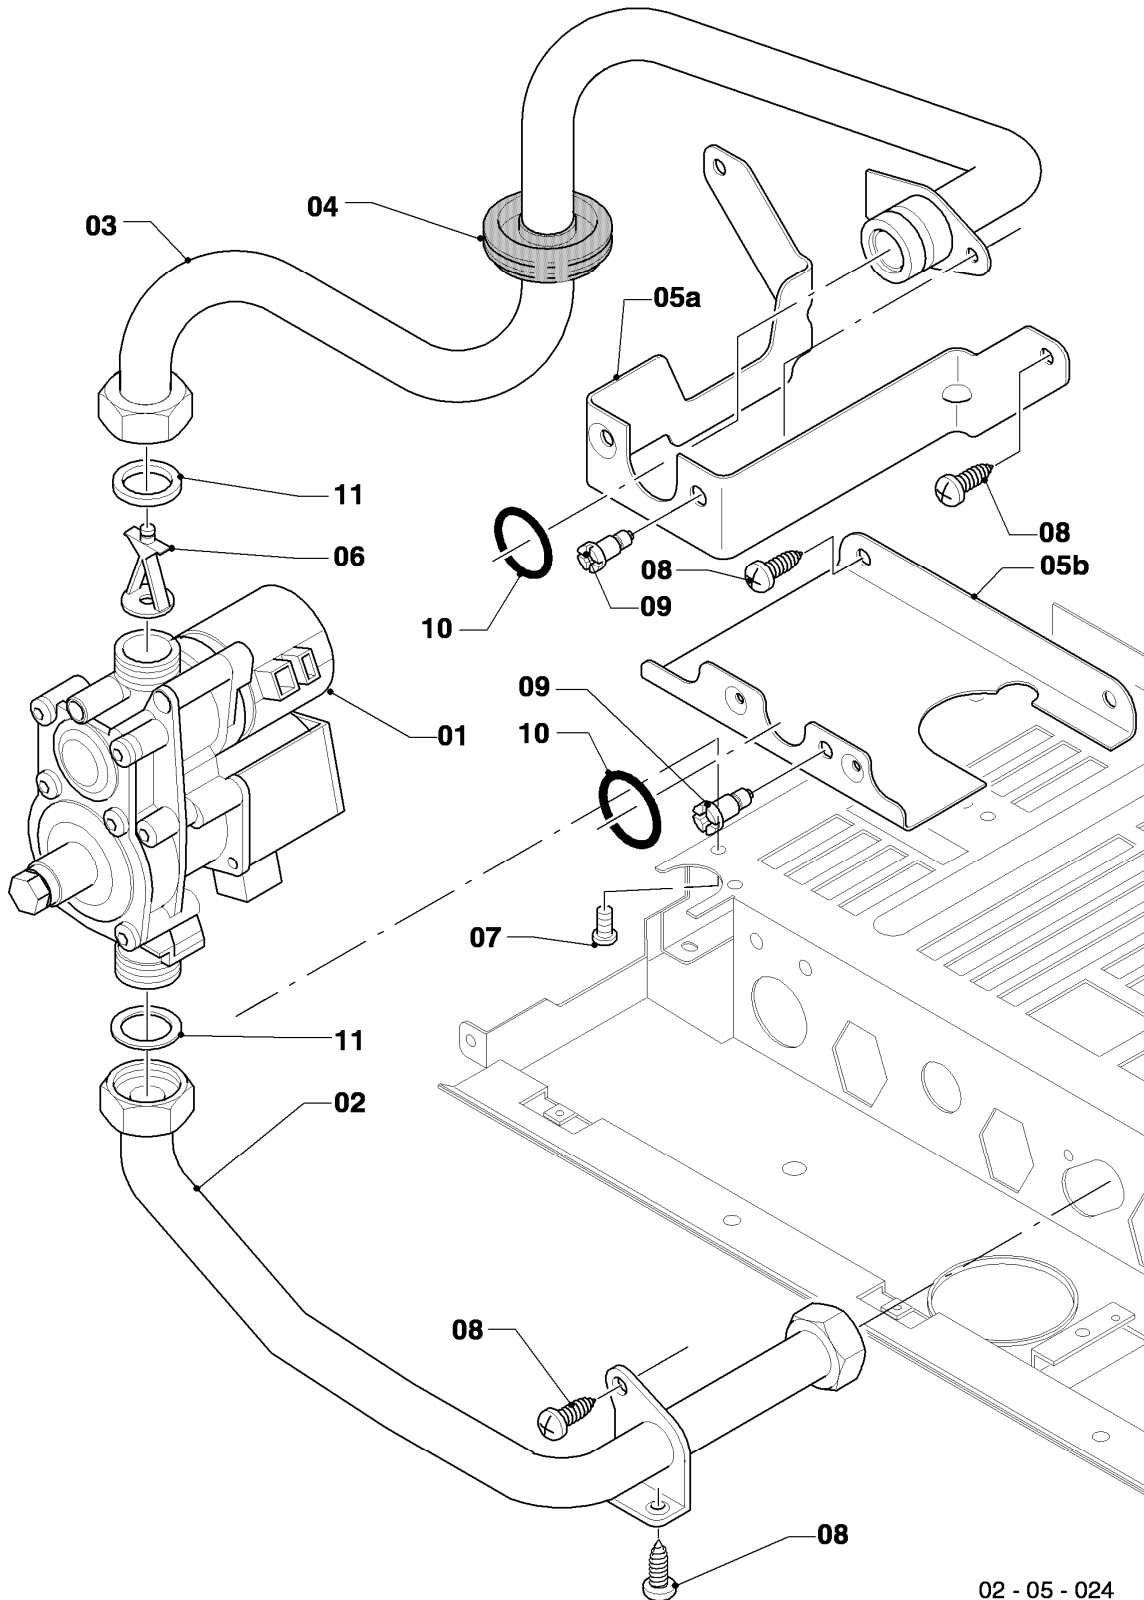

Gas-Wandheizgerät VCW Kamin (incl. atmoTEC)

VCW 204/4-7 R2

05 - Gasarmatur

02 - 05 - 024

-> zum Ersatzteilkauf bei www.loebbeshop.de <-

Gas-Wandheizgerät VCW Kamin (incl. atmoTEC)

VCW 204/4-7 R2

05 - Gasarmatur

Pos.	Teilenummer	Beschreibung	Hinweis, Bemerkung
00	-	-	eine Umrüstung auf Flüssiggas ist für diese Geräte nicht vorgesehen
00	0020068140	Umstellsatz atmoTEC 20kW P->E	VCW 204/4-7 R2, für die Umstellung von P auf E
00	0020068143	Umstellsatz atmoTEC 20kW P->L	VCW 204/4-7 R2, für die Umstellung von P auf L
00	0020070067	Umstellsatz atmoTEC 20kW L->E	VCW 204/4-7 R2, für die Umstellung von L auf E
00	0020070064	Umstellsatz atmoTEC 20kW E->L	VCW 204/4-7 R2, für die Umstellung von E auf L
01	0020053968	Gasarmatur (mit Druckregler)	VCW 204/4-7 R2, Erdgas E, mit Pos. 07,11
01	0020052048	Gasarmatur (mit Druckregler)	VCW 204/4-7 R2, Erdgas L, mit Pos. 07,11
01	0020019992	Gasarmatur	VCW 204/4-7 R2, Flüssiggas P, mit Pos. 07,11
02	0020068049	Rohr Gas Anschluß	mit Pos. 08,11
03	0020068050	Rohr Gas Kamin	mit Pos. 09,10,11
04	-	-	Position entfällt für diese Geräte
05a	0020068056	Halter Anschlussrohr-Brenner	mit Pos. 08
05b	-	-	Position entfällt für diese Geräte
06	-	-	VCW 204/4-7 R2, Erdgas E+L: diese Geräte haben keine Vordüse
06	0020068059	Vordüse 3,00 (hellgrau)	VCW 204/4-7 R2, Flüssiggas P, mit Pos. 11
07	139203	Schraube, (M4x8) DIN 7500	
08	0020107695	Schraube (10 St.)	
09	0020107733	Schraube	
10	0020107693	O-Ring (10 St.)	
11	981142	Rechteckdichtring (10 St.)	

-> zum Ersatzteilkauf bei www.loebbeshop.de <-