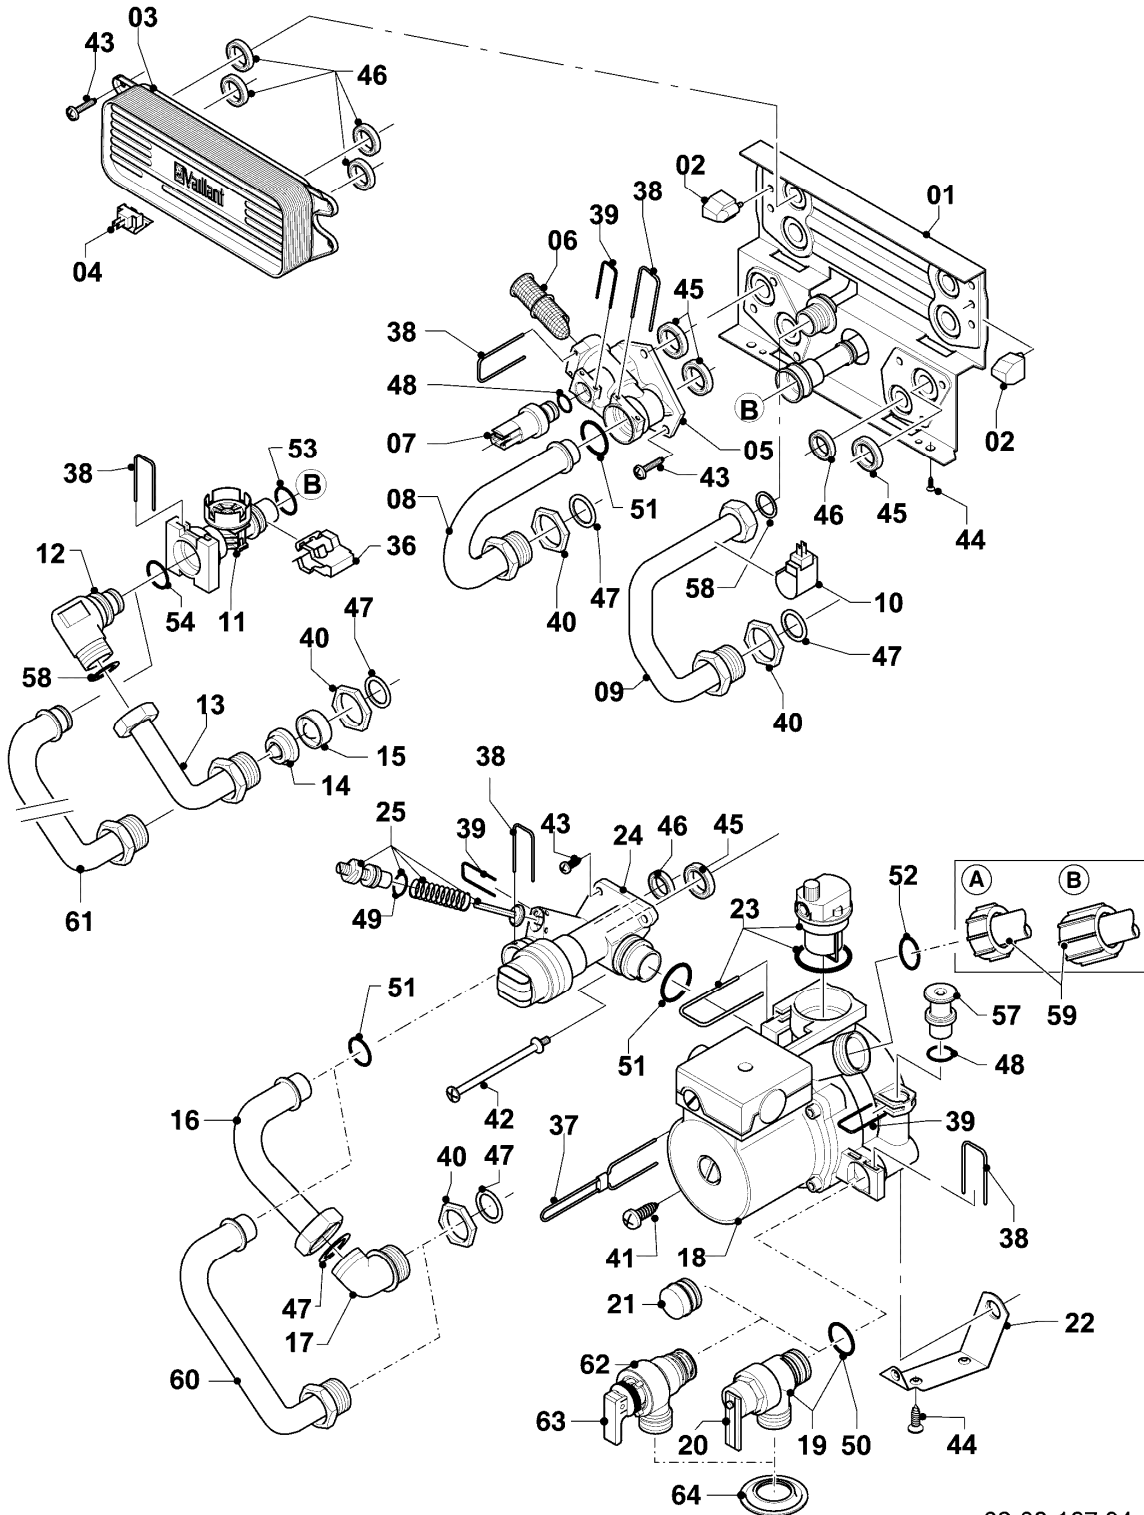

Gas-Wandheizgerät VCW Kamin (incl. atmoTEC)

VCW 204/4-7 R2

08a - Hydraulikteile

02-08-167.04

-> zum Ersatzteilkauf bei www.loebbeshop.de <-

Gas-Wandheizgerät VCW Kamin (incl. atmoTEC)

VCW 204/4-7 R2

08a - Hydraulikteile

Pos.	Teilenummer	Beschreibung	Hinweis, Bemerkung
01	178965	Hydroplatte	mit Pos. 02,36,42,43,44,45,46,51,53,58
02	193536	Führung, Set a 2 St.	
03	0020025041	Wärmetauscher BW (35 Platten)	VCW 204/4-7 R2, mit Pos. 43,46
04	103430	NTC-Fühler	
05	0020140559	Anschluss, Vorlauf (Kunststoff)	VCW 204/4-7 R2, mit Pos. 38,39,43,45,48,51
06	179030	Sieb	mit Pos. 38,51
07	0020059717	Fühler (Wasserdrucksensor)	mit Pos. 39,48
08	179033	Rohr	mit Pos. 40,47,51
09	179034	Rohr W-W	mit Pos. 40,47,58
10	103429	NTC-Fühler	VCW 204/4-7 R2
11	178988	Flügelrad (Aqua-Sensor)	mit Pos. 36,38,53,54
12	179032	Anschlussstück	mit Pos. 38,54,55,58
13	179037	Rohr	mit Pos. 14,15,40,47,58
14	012984	Wassermengenbegrenzer 7,3l/min	VCW 204/4-7 R2, Erdgas E+L
14	111683	Wassermengenbegrenzer 5,9l/min	VCW 204/4-7 R2, Flüssiggas P
15	074514	Sieb	
16	179036	Rohr	mit Pos. 47,51
17	179035	Anschlussstück (ohne Fülleinrichtung)	mit Pos. 40,47,56
18	0020130763	Pumpe	VCW 204/4-7 R2, mit Pos. 22,23,38,39,41,45,46,47,48,50,51,52
19	178985	Sicherheitsventil (3 bar)	mit Pos. 20, 38, 50
20	178974	Hebel	
21	-	-	Position entfällt für diese Geräte
22	178984	Halter	mit Pos. 44
23	104521	Schnellentlüfter	
24	0020020015	Vorrangumschaltventil mit Bypass	VCW 204/4-7 R2, mit Pos. 25,38,39,42,43,45,46,51
25	178980	Bypass	mit Pos. 39
36	178966	Klammer (Blech)	
37	178981	Klammer	
38	178992	Klammer (10 St.)	
39	0020107694	Klammer (5 St.)	

-> zum Ersatzteilkauf bei www.loebbeshop.de <-