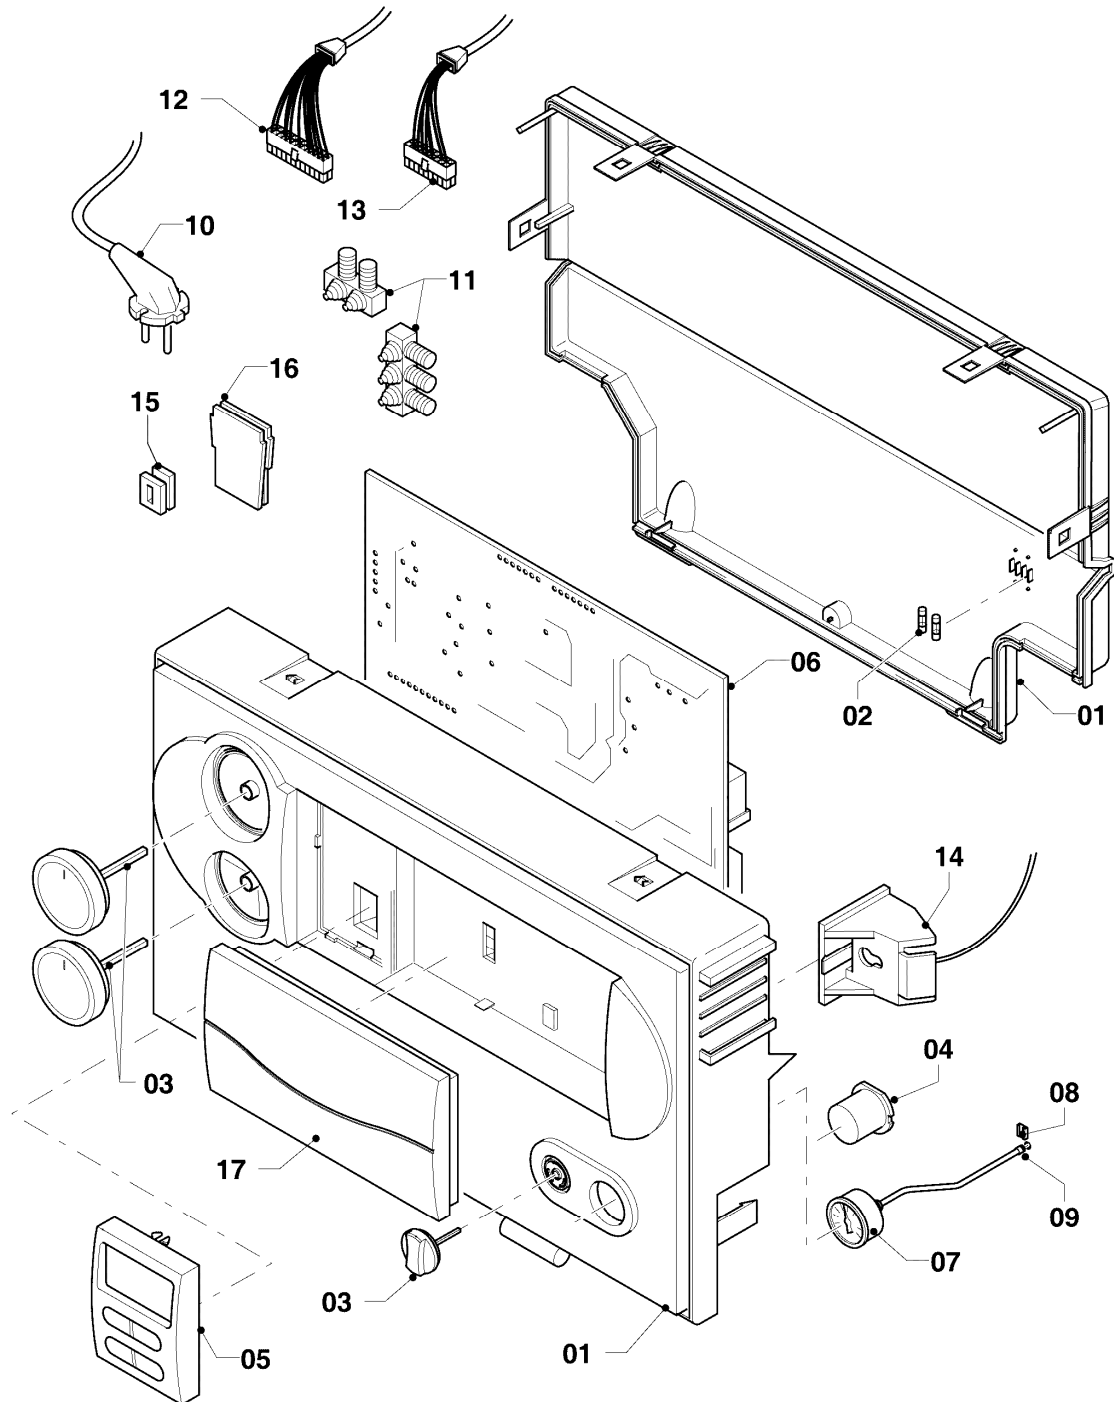

Gas-Wandheizgerät VCW Kamin (incl. atmoTEC)

VCW 204/4-7 R2

12 - Schaltkasten

02-12-051.01

-> zum Ersatzteilkauf bei www.loebbeshop.de <-

Gas-Wandheizgerät VCW Kamin (incl. atmoTEC)

VCW 204/4-7 R2

12 - Schaltkasten

Pos.	Teilenummer	Beschreibung	Hinweis, Bemerkung
01	0020048919	Gehäuse (exclusiv, weiß)	VCW 204/4-7 R2, mit Pos. 02,03
02	0020067507	Sicherung 2,0 A T2H (10 St.)	2,0 AT
03	0020048920	Knopf weiß (excl.), Set a 3 St.	VCW 204/4-7 R2
04	-	-	Position entfällt für diese Geräte
05	0020060811	Display	VCW 204/4-7 R2
06	0020136649	Leiterplatte, Heizwert low NOX	
07	180982	Manometer	mit Pos. 08,09
08	0020107709	Halter	
09	981155	O-Ring (10 St.)	
10	-	-	nicht für Deutschland
11	078533	Zugentlaster, Set	
12	0020128700	Kabelbaum Hydraulik VCW exclusiv	VCW 204/4-7 R2, Gasarmatur, Wasserdrucksensor, VUV, Flügelrad, NTC Warmstart, NTC Brauchwasser
13	0020068075	Kabelbaum Kamin	Ionisationselektrode, Abgassensor, Vor- und Rücklauf-NTC
14	0020041932	Fangband	
15	139438	Stopfen (klein)	
16	0020041940	Stopfen	
17	0020130231	Abdeckung Reglerschacht, weiss	

-> zum Ersatzteilkauf bei www.loebbeshop.de <-