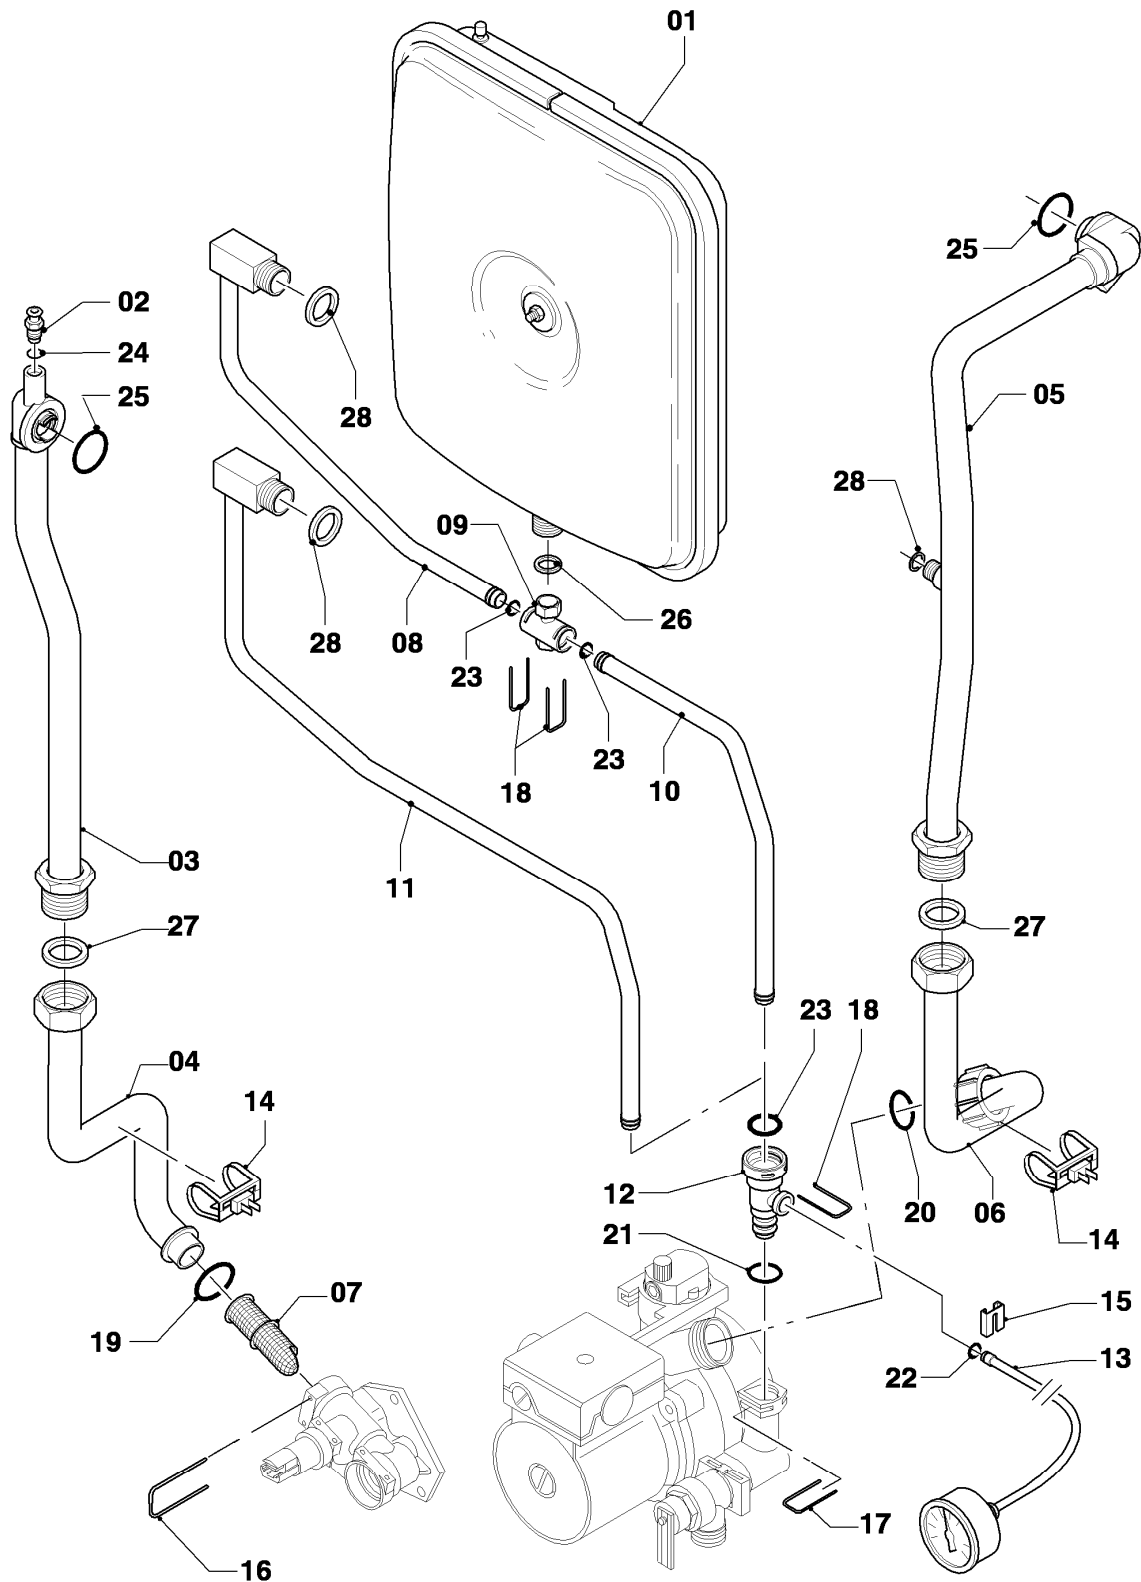

Gas-Wandheizgerät VCW Kamin (incl. atmoTEC)

VCW 204/4-7 R2

08b - Hydraulikteile

02 - 08 - 162

-> zum Ersatzteilkauf bei www.loebbeshop.de <-

Gas-Wandheizgerät VCW Kamin (incl. atmoTEC)

VCW 204/4-7 R2

08b - Hydraulikteile

Pos.	Teilenummer	Beschreibung	Hinweis, Bemerkung
01	0020051470	Ausdehnungsgefäß 12 ltr.	mit Pos. 26
02	140015	Entlüftungsschraube	mit Pos. 24
03	0020068098	Rohr PWT-Schnittst. Kamin	VCW 204/4-7 R2, mit Pos. 02,24,25,27
04	0020068104	Rohr Verteiler-Schnittst.	mit Pos. 16,19,27
05	0020068109	Rohr Schnittst.-PWT	VCW 204/4-7 R2, mit Pos. 25,27,28
06	0020130764	Rohr Pumpe-Schnittst.	mit Pos. 20,27
07	179030	Sieb	mit Pos. 16,19
08	0020068116	Rohr ADG-Brennerkühlung	mit Pos. 18,23,28
09	0020068119	Adapter	mit Pos. 18,23,26
10	0020068114	Rohr ADG	mit Pos. 18,23
11	-	-	nicht für diese Geräte
12	0020068118	Adapter Manometer 10/12	mit Pos. 15,17,18,21,22,23
13	180982	Manometer	mit Pos. 15,22
14	0020068120	Fühler (NTC, 19mm)	
15	0020107709	Halter	
16	178992	Klammer (10 St.)	
17	0020107694	Klammer (5 St.)	
18	0020068126	Klammer (10 St.)	
19	193537	O-Ring (10 St.)	
20	193539	O-Ring (10 St.)	
21	178993	O-Ring (10 St.)	
22	981155	O-Ring (10 St.)	
23	0020068130	O-Ring (10 St.)	
24	981166	O-Ring (10 St.)	
25	981170	O-Ring (10 St.)	
26	981149	Rechteckdichtring (10 St.)	
27	981140	Rechteckdichtring 3/4 (10 St.)	
28	981146	Rechteckdichtring (10 St.)	

-> zum Ersatzteilkauf bei www.loebbeshop.de <-