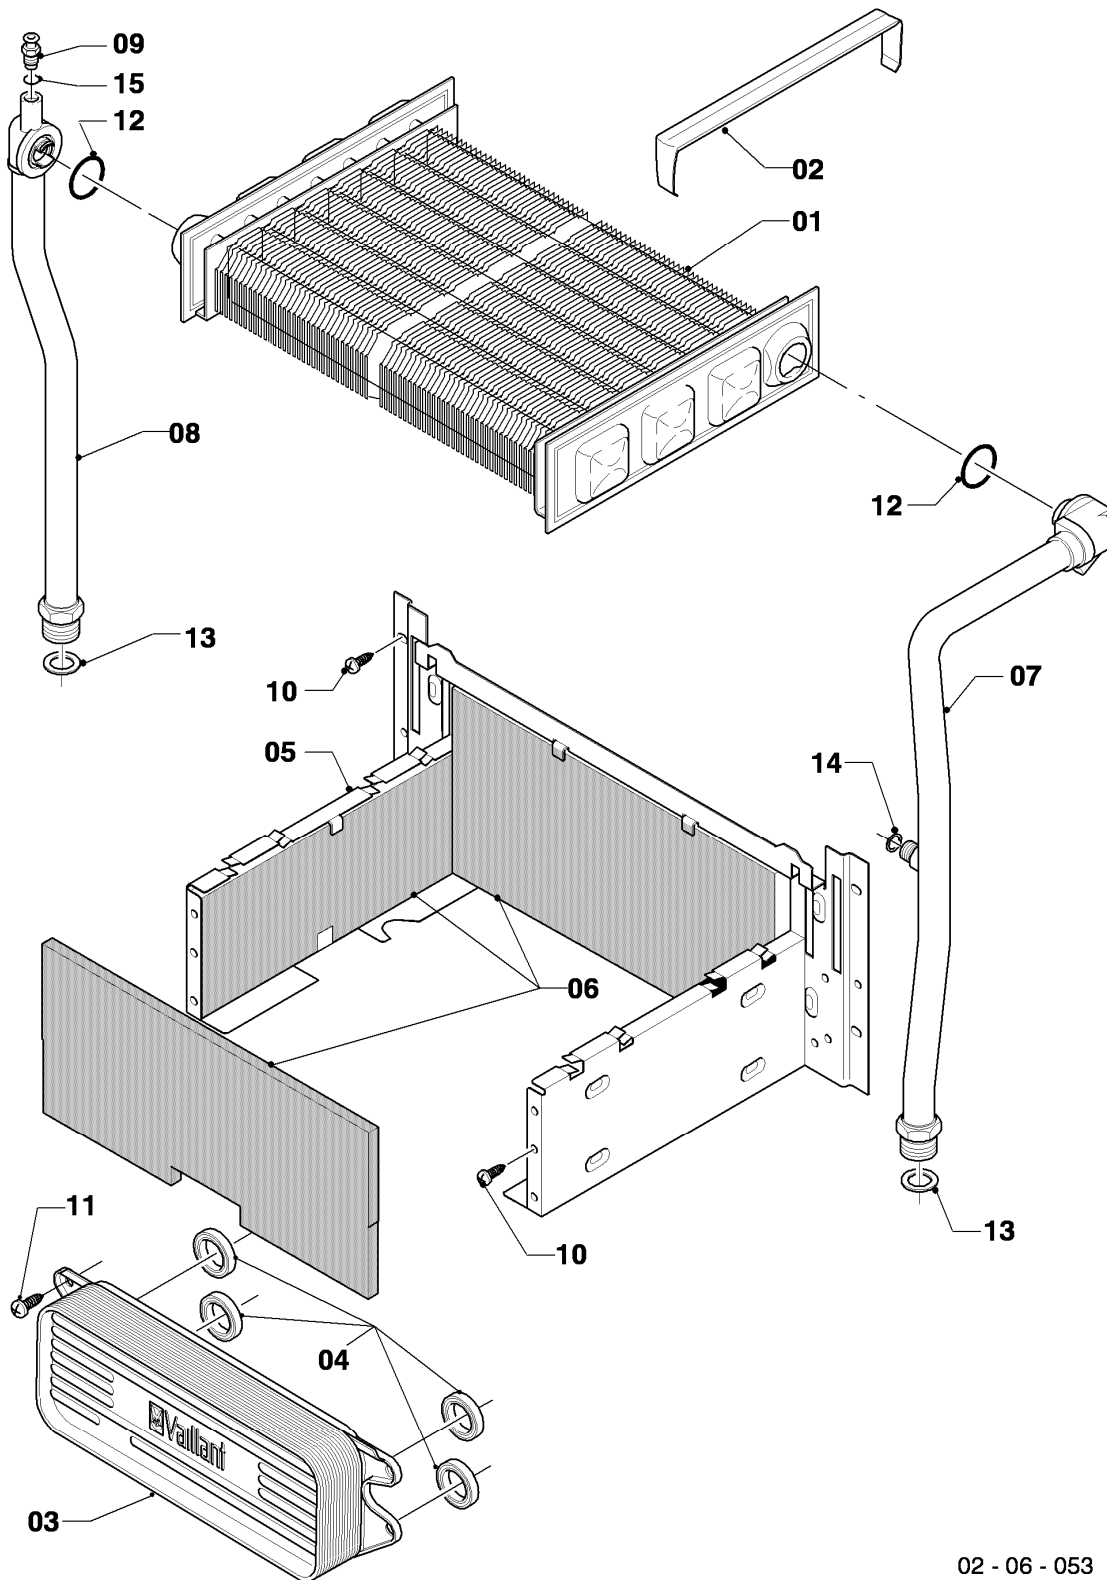

Gas-Wandheizgerät VCW Kamin (incl. atmoTEC)

VCW 204/4-7 R2

06 - Wärmetauscher

02 - 06 - 053

-> zum Ersatzteilkauf bei www.loebbeshop.de <-

Gas-Wandheizgerät VCW Kamin (incl. atmoTEC)

VCW 204/4-7 R2

06 - Wärmetauscher

Pos.	Teilenummer	Beschreibung	Hinweis, Bemerkung
01	065129	Wärmetauscher HW	VCW 204/4-7 R2, mit Pos. 02,12
02	071326	Schornsteinblende	
03	0020025041	Wärmetauscher BW (35 Platten)	VCW 204/4-7 R2, mit Pos. 04,11
04	178969	Rechteckdichtring (10 St.)	
05	117552	Heizschacht	VCW 204/4-7 R2, mit Pos. 06,10
06	0020068068	Isoliermatte Kamin 20kW (Set)	VCW 204/4-7 R2
07	0020068109	Rohr Schnittst.-PWT	VCW 204/4-7 R2, mit Pos. 12,13,14
08	0020068098	Rohr PWT-Schnittst. Kamin	VCW 204/4-7 R2, mit Pos. 09,12,13,15
09	140015	Entlüftungsschraube	mit Pos. 15
10	0020107695	Schraube (10 St.)	
11	178967	Schraube M5 x 18 mm (10 St.)	
12	981170	O-Ring (10 St.)	
13	981140	Rechteckdichtring 3/4 (10 St.)	
14	981146	Rechteckdichtring (10 St.)	
15	981166	O-Ring (10 St.)	

-> zum Ersatzteilkauf bei www.loebbeshop.de <-