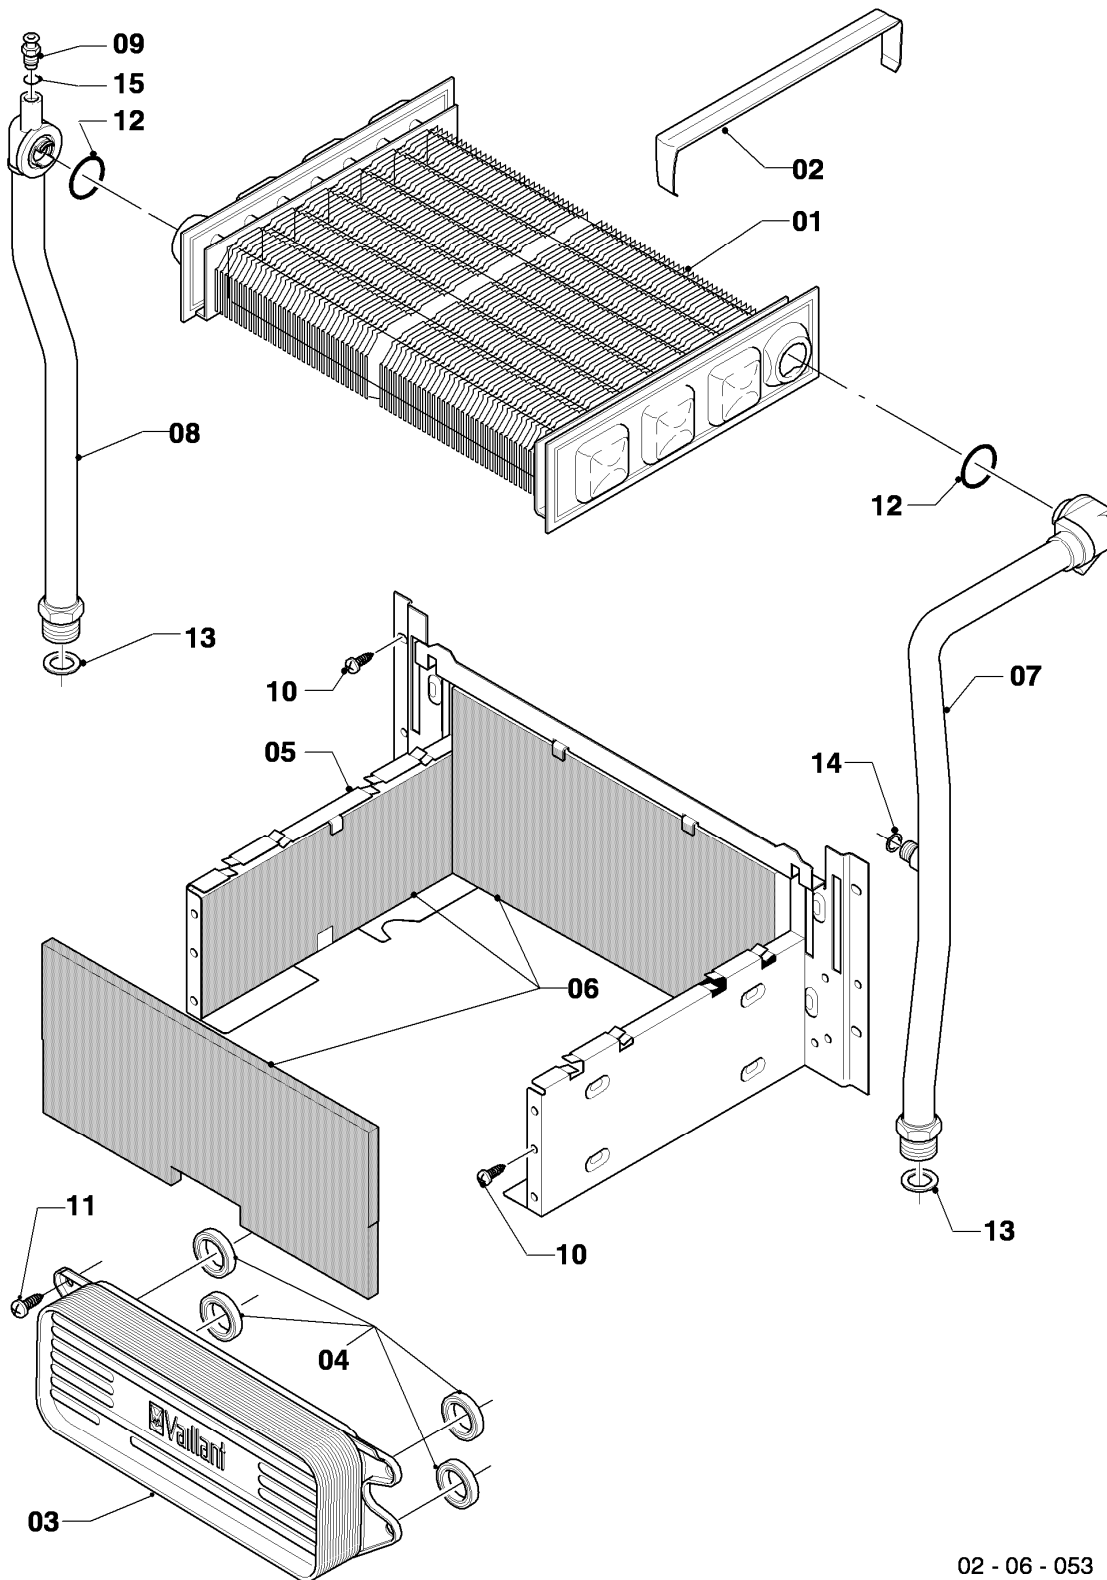

Gas-Wandheizgerät VCW Kamin (incl. atmoTEC)

VCW 204/4-7 R1

06 - Wärmetauscher

02 - 06 - 053

-> zum Ersatzteilkauf bei www.loebbeshop.de <-

Gas-Wandheizgerät VCW Kamin (incl. atmoTEC)

VCW 204/4-7 R1

06 - Wärmetauscher

Pos.	Teilenummer	Beschreibung	Hinweis, Bemerkung
01	065129	Wärmetauscher HW	VCW 204/4-7 R1, mit Pos. 02,12
02	071326	Schornsteinblende	
03	0020025041	Wärmetauscher BW (35 Platten)	VCW 204/4-7 R1, mit Pos. 04,11
04	178969	Rechteckdichtring (10 St.)	
05	117552	Heizschacht	VCW 204/4-7 R1, mit Pos. 06,10
06	0020068068	Isoliermatte Kamin 20kW (Set)	VCW 204/4-7 R1
07	0020068109	Rohr Schnittst.-PWT	VCW 204/4-7 R1, mit Pos. 12,13,14
08	0020068098	Rohr PWT-Schnittst. Kamin	VCW 204/4-7 R1, mit Pos. 09,12,13,15
09	140015	Entlüftungsschraube	mit Pos. 15
10	0020107695	Schraube (10 St.)	
11	178967	Schraube M5 x 18 mm (10 St.)	
12	981170	O-Ring (10 St.)	
13	981140	Rechteckdichtring 3/4 (10 St.)	
14	981146	Rechteckdichtring (10 St.)	
15	981166	O-Ring (10 St.)	

-> zum Ersatzteilkauf bei www.loebbeshop.de <-