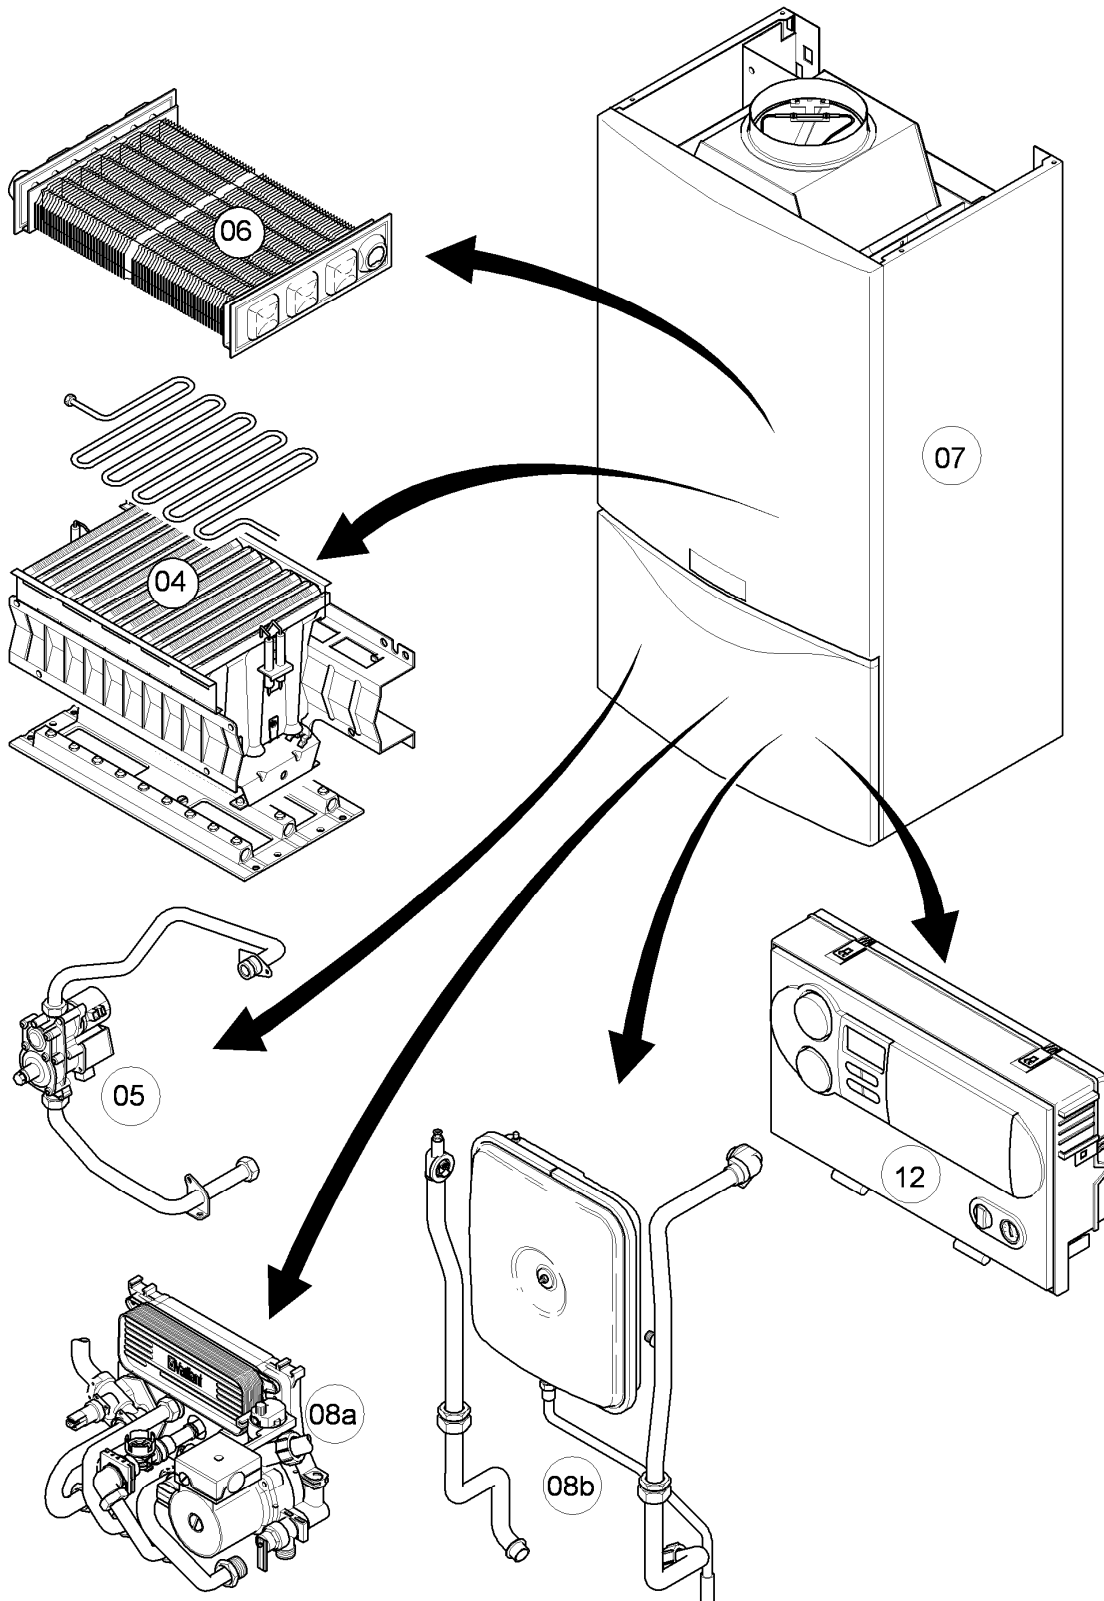

Gas-Wandheizgerät VCW Kamin (incl. atmoTEC)

VCW 204/4-7 R1

Baugruppenübersicht

02 - 00 - 089.01

-> zum Ersatzteilkauf bei www.loebbeshop.de <-

Gas-Wandheizgerät VCW Kamin (incl. atmoTEC)

VCW 204/4-7 R1

Baugruppenübersicht

VCW 204/4-7 R1

04 - Brenner

Pos.	Teilenummer	Beschreibung	Hinweis, Bemerkung
00	-	-	Gasumstellsätze: siehe Baugruppe 05 Pos. 00
01	0020068028	Brenner Kamin 20kW H,L	VCW 204/4-7 R1, Erdgas E+L, mit Pos. 04,10,11,12,13,14
01	0020068029	Brenner Kamin 20kW P	VCW 204/4-7 R1, Flüssiggas P, mit Pos. 04,10,11,12,13,14
02	0020068035	Düsenstock 20kW H	VCW 204/4-7 R1, Erdgas E, mit Pos. 11,13,14
02	0020068036	Düsenstock 20kW L	VCW 204/4-7 R1, Erdgas L, mit Pos. 11,13,14
02	0020068037	Düsenstock 20kW P	VCW 204/4-7 R1, Flüssiggas P, mit Pos. 11,13,14
03	213232	Strahlungsblech	
04	118596	Rohrschlange	VCW 204/4-7 R1, mit Pos. 12
05	0020068116	Rohr ADG-Brennerkühlung	mit Pos. 12
06	0020068109	Rohr Schnittst.-PWT	VCW 204/4-7 R1, mit Pos. 12
07	0020068043	Elektrode (Überwachung)	mit Pos. 09
08	0020068041	Elektrode (Zündung, inkl. Kabel)	Erdgas E+L, mit Pos. 09
08	0020068042	Elektrode, Zündung (inkl. Kabel)	Flüssiggas P, mit Pos. 09
09	105902	Sechskantschraube (10 St.)	
10	0020107695	Schraube (10 St.)	
11	105839	Sechskantschraube (10 St.)	
12	981146	Rechteckdichtring (10 St.)	
13	0020107733	Schraube	
14	0020107693	O-Ring (10 St.)	
15	0020068056	Halter Anschlussrohr-Brenner	mit Pos. 10