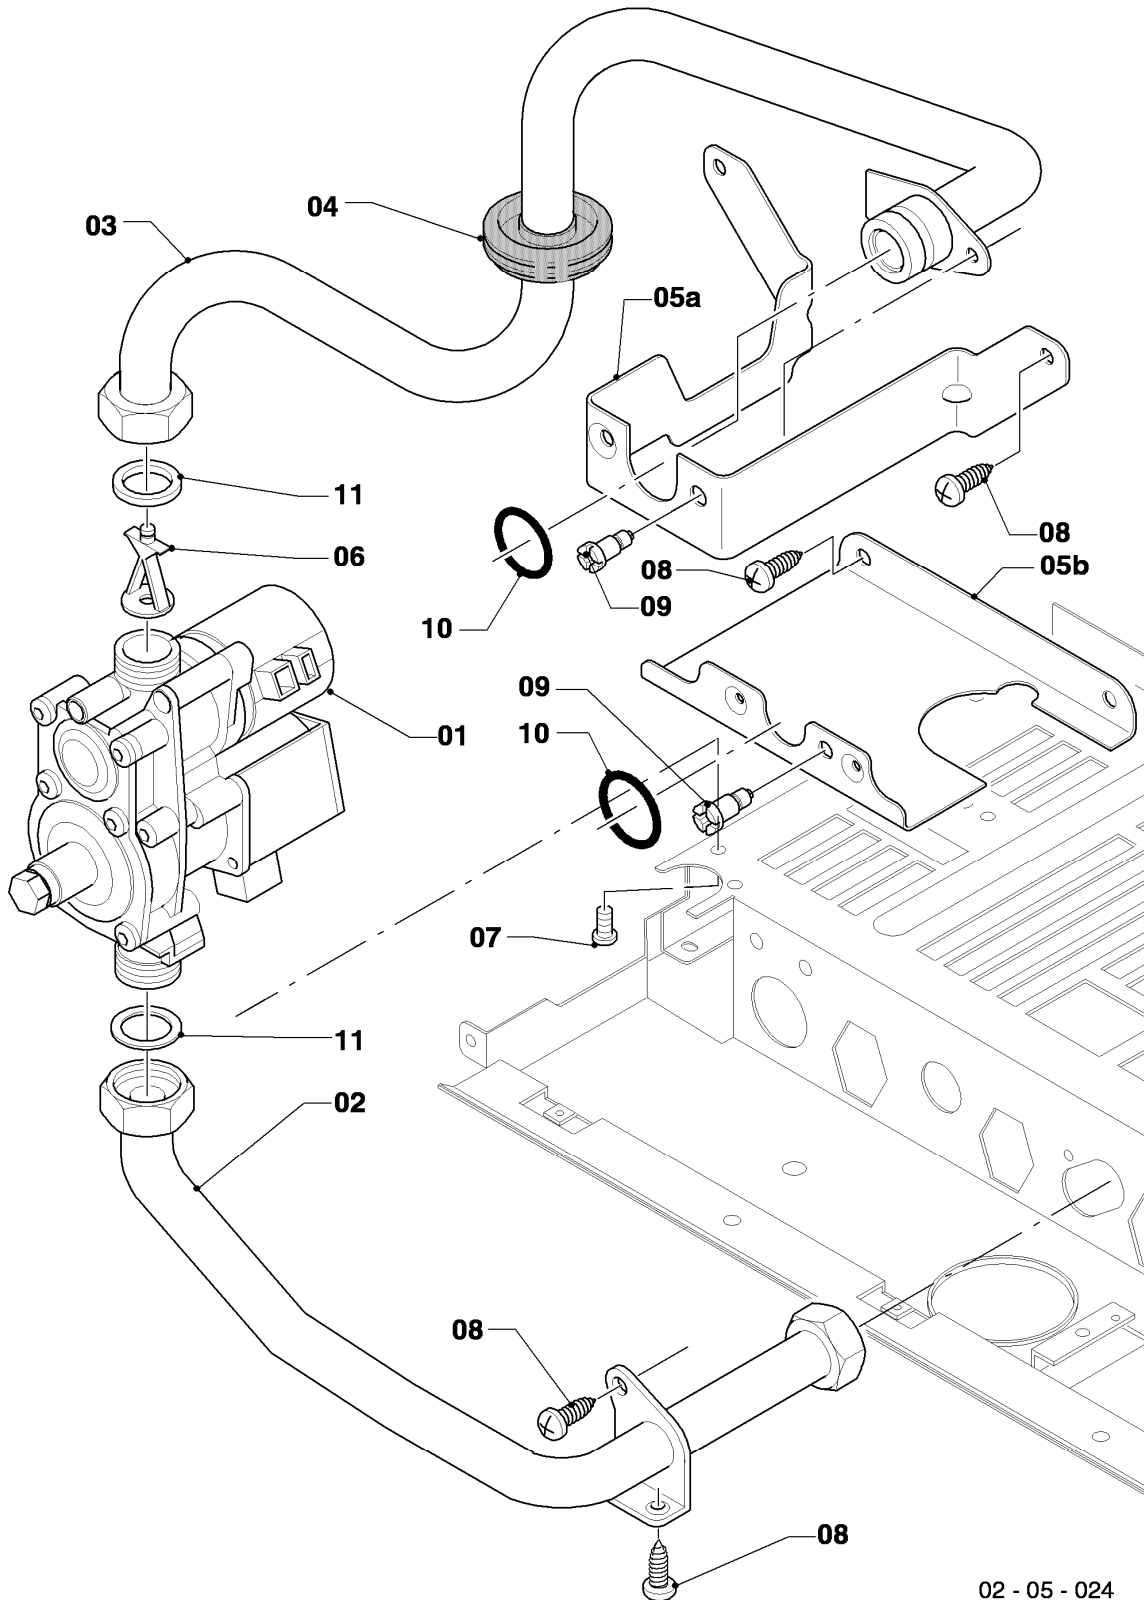

Gas-Wandheizgerät VCW Kamin (incl. atmoTEC)

VCW 204/4-7 R1

05 - Gasarmatur

02 - 05 - 024

-> zum Ersatzteilkauf bei www.loebbeshop.de <-

Gas-Wandheizgerät VCW Kamin (incl. atmoTEC)

VCW 204/4-7 R1

05 - Gasarmatur

Pos.	Teilenummer	Beschreibung	Hinweis, Bemerkung
00	-	-	eine Umrüstung auf Flüssiggas ist für diese Geräte nicht vorgesehen
00	0020068140	Umstellsatz atmoTEC 20kW P->E	VCW 204/4-7 R1, für die Umstellung von P auf E
00	0020068143	Umstellsatz atmoTEC 20kW P->L	VCW 204/4-7 R1, für die Umstellung von P auf L
00	0020070067	Umstellsatz atmoTEC 20kW L->E	VCW 204/4-7 R1, für die Umstellung von L auf E
00	0020070064	Umstellsatz atmoTEC 20kW E->L	VCW 204/4-7 R1, für die Umstellung von E auf L
01	0020053968	Gasarmatur (mit Druckregler)	VCW 204/4-7 R1, Erdgas E, mit Pos. 07,11
01	0020052048	Gasarmatur (mit Druckregler)	VCW 204/4-7 R1, Erdgas L, mit Pos. 07,11
01	0020019992	Gasarmatur	VCW 204/4-7 R1, Flüssiggas P, mit Pos. 07,11
02	0020068049	Rohr Gas Anschluß	mit Pos. 08,11
03	0020068050	Rohr Gas Kamin	mit Pos. 09,10,11
04	-	-	Position entfällt für diese Geräte
05a	0020068056	Halter Anschlussrohr-Brenner	mit Pos. 08
05b	-	-	Position entfällt für diese Geräte
06	-	-	VCW 204/4-7 R1, Erdgas E+L: diese Geräte haben keine Vordüse
06	0020068059	Vordüse 3,00 (hellgrau)	VCW 204/4-7 R1, Flüssiggas P, mit Pos. 11
07	139203	Schraube, (M4x8) DIN 7500	
08	0020107695	Schraube (10 St.)	
09	0020107733	Schraube	
10	0020107693	O-Ring (10 St.)	
11	981142	Rechteckdichtring (10 St.)	

-> zum Ersatzteilkauf bei www.loebbeshop.de <-