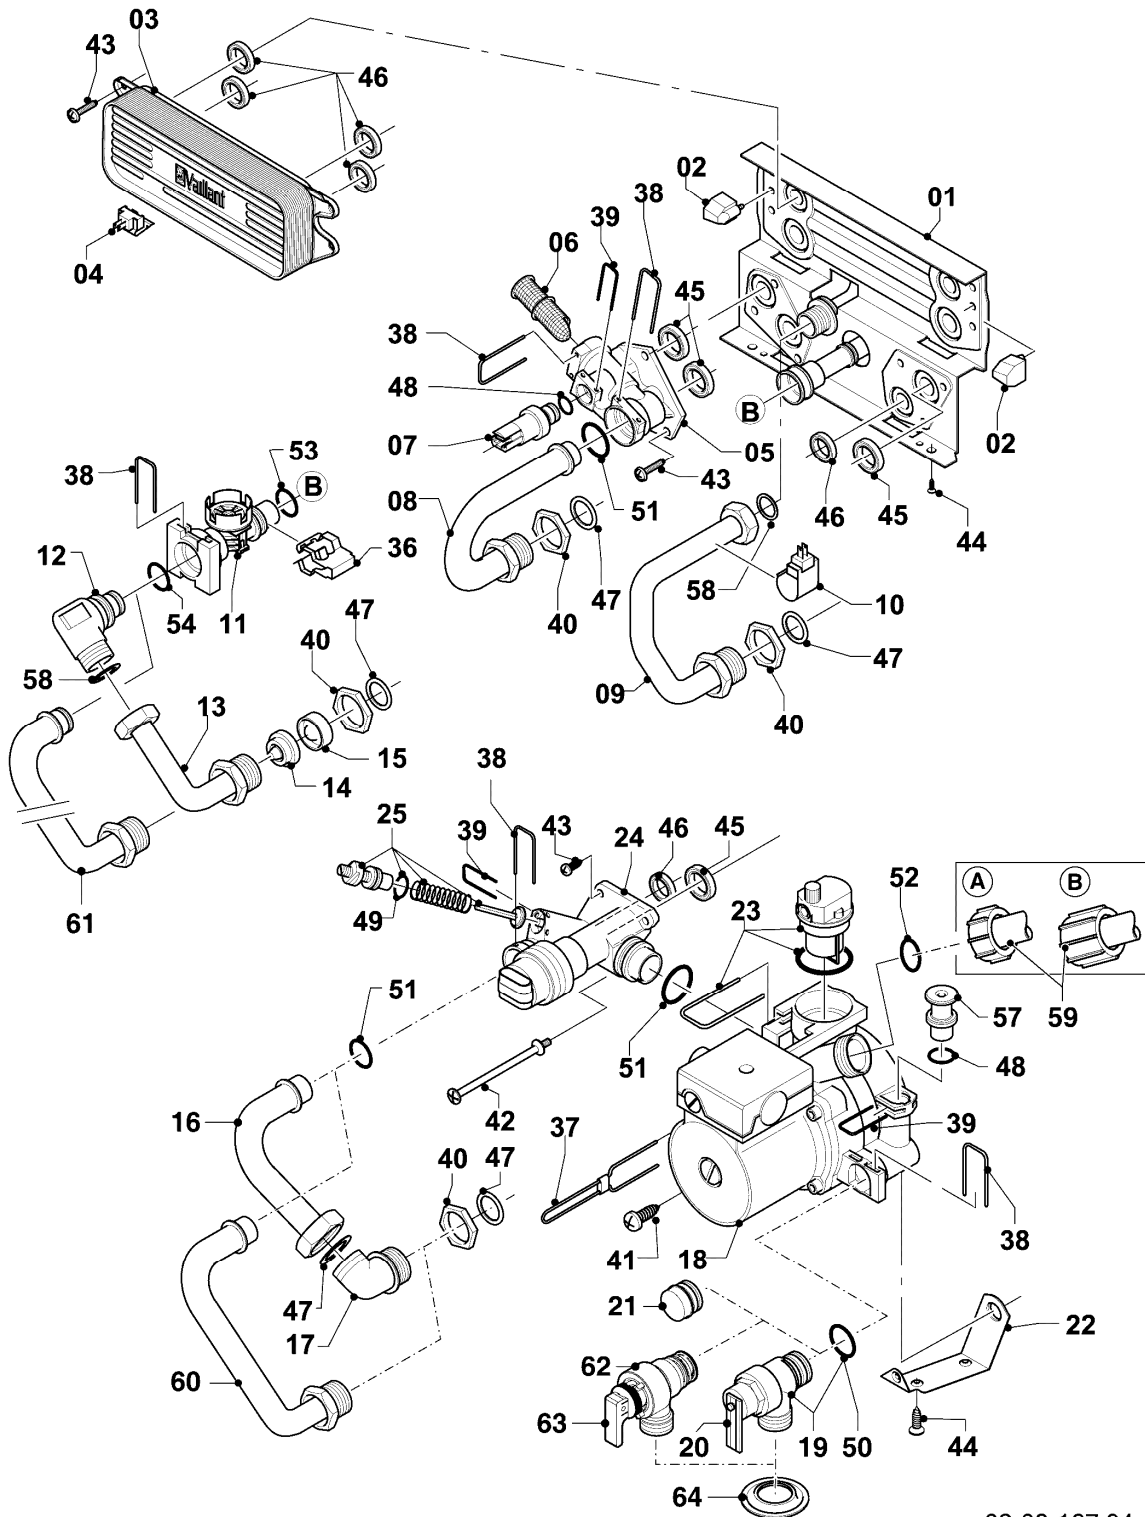

Gas-Wandheizgerät VCW Kamin (incl. atmoTEC)

VCW 204/4-7 R1

08a - Hydraulikteile

02-08-167.04

-> zum Ersatzteilkauf bei www.loebbeshop.de <-

Gas-Wandheizgerät VCW Kamin (incl. atmoTEC)

VCW 204/4-7 R1

08a - Hydraulikteile

Pos.	Teilenummer	Beschreibung	Hinweis, Bemerkung
01	178965	Hydroplatte	mit Pos. 02,36,42,43,44,45,46,51,53,58
02	193536	Führung, Set a 2 St.	
03	0020025041	Wärmetauscher BW (35 Platten)	VCW 204/4-7 R1, mit Pos. 43,46
04	103430	NTC-Fühler	
05	0020140559	Anschluss, Vorlauf (Kunststoff)	VCW 204/4-7 R1, mit Pos. 38,39,43,45,48,51
06	179030	Sieb	mit Pos. 38,51
07	0020059717	Fühler (Wasserdrucksensor)	mit Pos. 39,48
08	179033	Rohr	mit Pos. 40,47,51
09	179034	Rohr W-W	mit Pos. 40,47,58
10	103429	NTC-Fühler	VCW 204/4-7 R1
11	178988	Flügelrad (Aqua-Sensor)	mit Pos. 36,38,53,54
12	179032	Anschlussstück	mit Pos. 38,54,55,58
13	179037	Rohr	mit Pos. 14,15,40,47,58
14	012984	Wassermengenbegrenzer 7,3l/min	VCW 204/4-7 R1, Erdgas E+L
14	111683	Wassermengenbegrenzer 5,9l/min	VCW 204/4-7 R1, Flüssiggas P
15	074514	Sieb	
16	179036	Rohr	mit Pos. 47,51
17	179035	Anschlussstück (ohne Fülleinrichtung)	mit Pos. 40,47,56
18	0020130763	Pumpe	VCW 204/4-7 R1, mit Pos. 22,23,38,39,41,45,46,47,48,50,51,52
19	178985	Sicherheitsventil (3 bar)	mit Pos. 20, 38, 50
20	178974	Hebel	
21	-	-	Position entfällt für diese Geräte
22	178984	Halter	mit Pos. 44
23	104521	Schnellentlüfter	
24	0020020015	Vorrangumschaltventil mit Bypass	VCW 204/4-7 R1, mit Pos. 25,38,39,42,43,45,46,51
25	178980	Bypass	mit Pos. 39
36	178966	Klammer (Blech)	
37	178981	Klammer	
38	178992	Klammer (10 St.)	
39	0020107694	Klammer (5 St.)	

-> zum Ersatzteilkauf bei www.loebbeshop.de <-