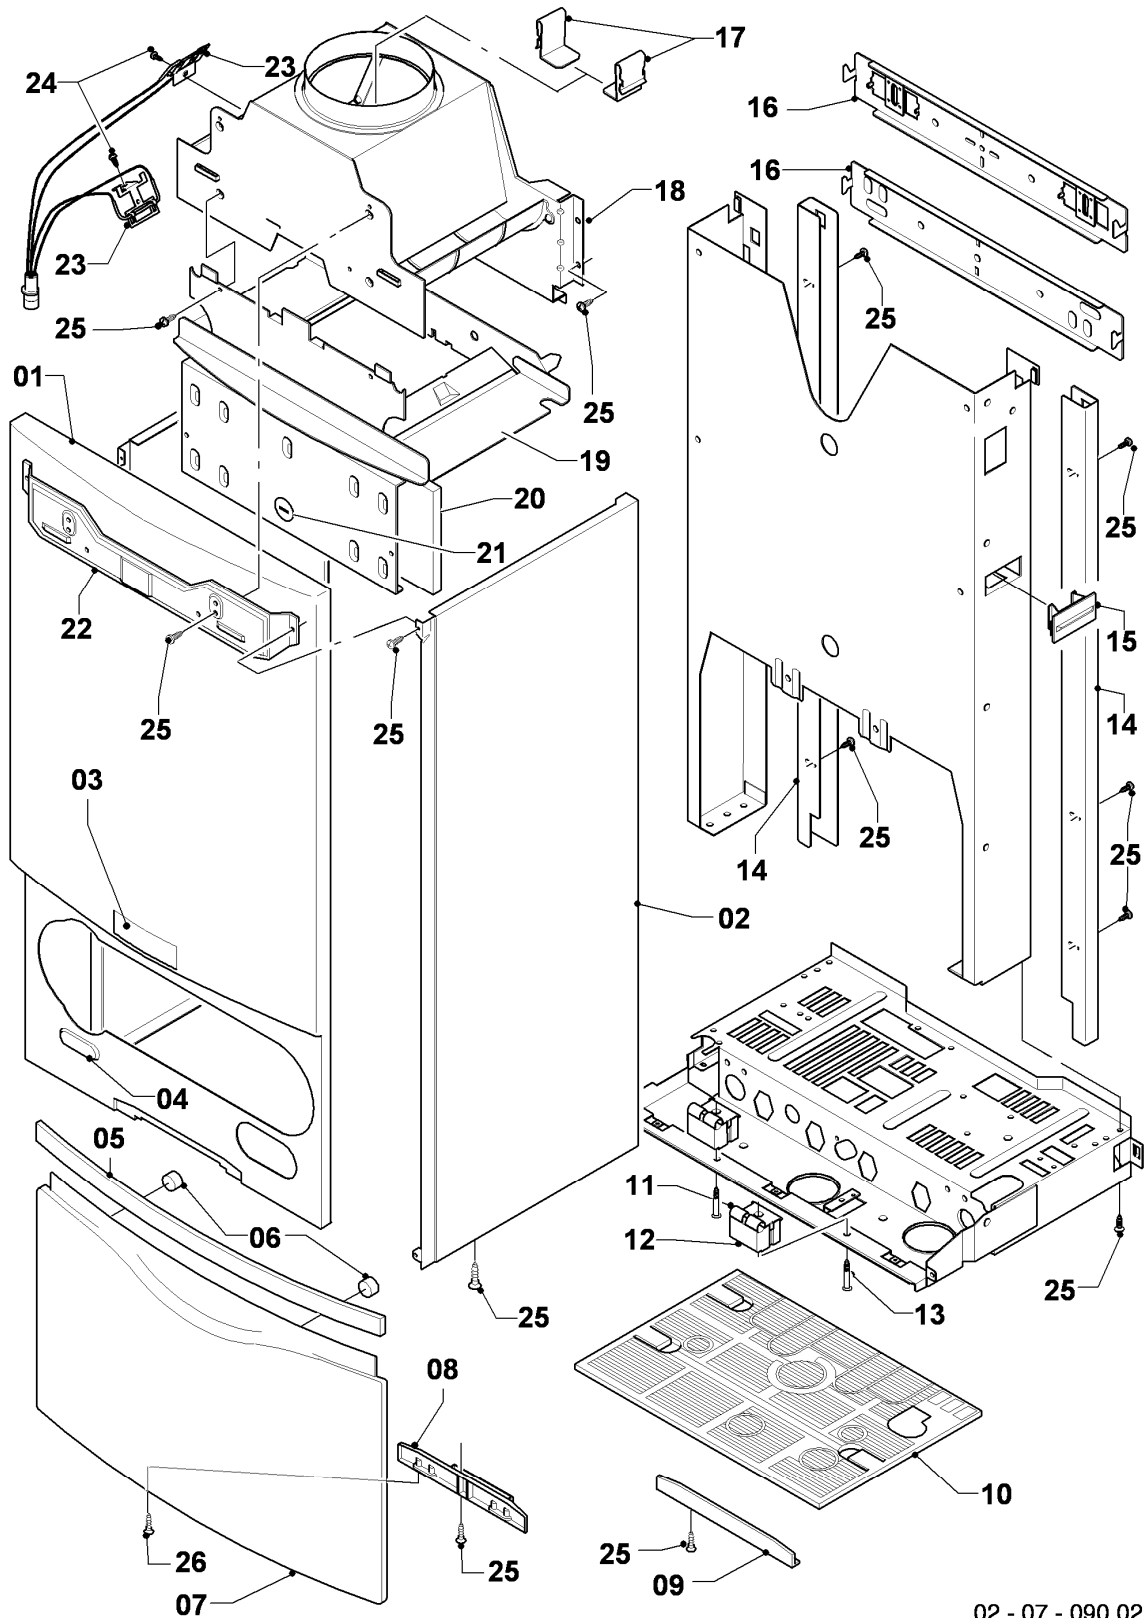

Gas-Wandheizgerät VCW Kamin (incl. atmoTEC)

VCW 204/4-7 R1

07 - Verkleidungsteile

02 - 07 - 090.02

-> zum Ersatzteilkauf bei www.loebbeshop.de <-

Gas-Wandheizgerät VCW Kamin (incl. atmoTEC)

VCW 204/4-7 R1

07 - Verkleidungsteile

Pos.	Teilenummer	Beschreibung	Hinweis, Bemerkung
01	0020039073	Frontblech	mit Pos. 03,04,25
02	0020039074	Seitenblech	mit Pos. 25
03	118096	Firmenschild (alle Typen)	
04	0020068070	Schild Verkaufsbezeichnung (Set)	
05	0020068071	Griff (weiß aluminium)	VCW 204/4-7 R1, mit Pos. 06
06	0020068136	Magnet, Set a 2 St.	
07	0020039076	Klappe	mit Pos. 05,06,08,25
08	0020039077	Scharnier	mit Pos. 25,26
09	-	-	Position entfällt für diese Geräte
10	0020068072	Abdeckung (mit Variorahmen)	VCW 204/4-7 R1
11	0020039079	Halter Schaltkasten	mit Pos. 13
12	0020039080	Abstandshalter	
13	235708	Blechschrabe	
14	0020068074	Abstandhalter Variorahmen li.+re. (Set)	mit Pos. 25
15	0020068076	Clip (Halter ADG)	
16	0020068077	Halter Gerät	
16	0020130588	Befestigungssatz (Schrauben + Dübel)	nicht dargestellt
17	280235	Klips	
18	0020068079	Strömungssicherung 20kW	VCW 204/4-7 R1, mit Pos. 17
19	0020068082	Deckel mit Isolierung 20kW H,L	VCW 204/4-7 R1, Erdgas E+L, mit Pos. 20,21,25
19	0020068083	Deckel mit Isolierung 20kW P	VCW 204/4-7 R1, Flüssiggas P, mit Pos. 20,21,25
20	-	-	siehe Baugruppe 06
21	161240	Schaulochdeckel	
22	0020068086	Halter Strömungssicherung	mit Pos. 25
23	0020073796	Fühler Abgassensor	mit Pos. 24
24	235750	Blechschrabe	
25	0020107695	Schraube (10 St.)	
26	0020107695	Schraube (10 St.)	für Scharniere bis 03/09 (Durchmesser der Bohrung: 4mm)
26	193538	Schraube (10 St.)	für Scharniere ab 03/09 (Durchmesser der Bohrung: 3mm)

-> zum Ersatzteilkauf bei www.loebbeshop.de <-