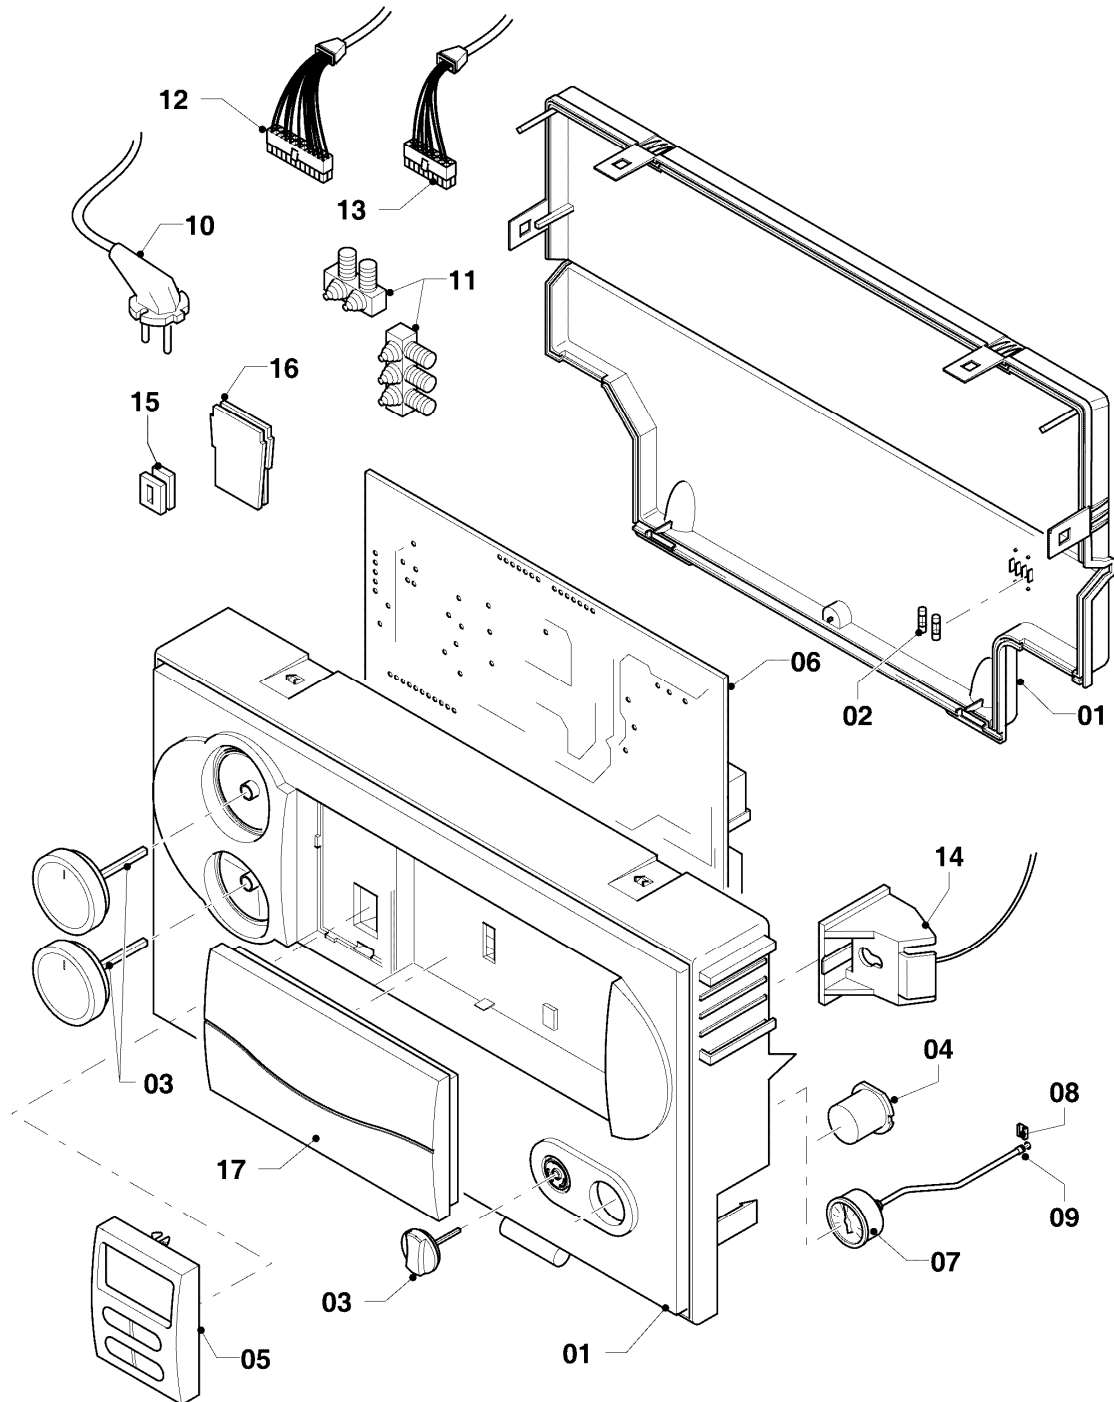

Gas-Wandheizgerät VCW Kamin (incl. atmoTEC)

VCW 204/4-7 R1

12 - Schaltkasten

02-12-051.01

-> zum Ersatzteilkauf bei www.loebbeshop.de <-

Gas-Wandheizgerät VCW Kamin (incl. atmoTEC)

VCW 204/4-7 R1

12 - Schaltkasten

Pos.	Teilenummer	Beschreibung	Hinweis, Bemerkung
01	0020048919	Gehäuse (exclusiv, weiß)	VCW 204/4-7 R1, mit Pos. 02,03
02	0020067507	Sicherung 2,0 A T2H (10 St.)	2,0 AT
03	0020048920	Knopf weiß (excl.), Set a 3 St.	VCW 204/4-7 R1
04	-	-	Position entfällt für diese Geräte
05	0020060811	Display	VCW 204/4-7 R1
06	0020136649	Leiterplatte, Heizwert low NOX	
07	180982	Manometer	mit Pos. 08,09
08	0020107709	Halter	
09	981155	O-Ring (10 St.)	
10	-	-	nicht für Deutschland
11	078533	Zugentlaster, Set	
12	0020128700	Kabelbaum Hydraulik VCW exclusiv	VCW 204/4-7 R1, Gasarmatur, Wasserdrucksensor, VUV, Flügelrad, NTC Warmstart, NTC Brauchwasser
13	0020068075	Kabelbaum Kamin	Ionisationselektrode, Abgassensor, Vor- und Rücklauf-NTC
14	0020041932	Fangband	
15	139438	Stopfen (klein)	
16	0020041940	Stopfen	
17	0020130231	Abdeckung Reglerschacht, weiss	

-> zum Ersatzteilkauf bei www.loebbeshop.de <-