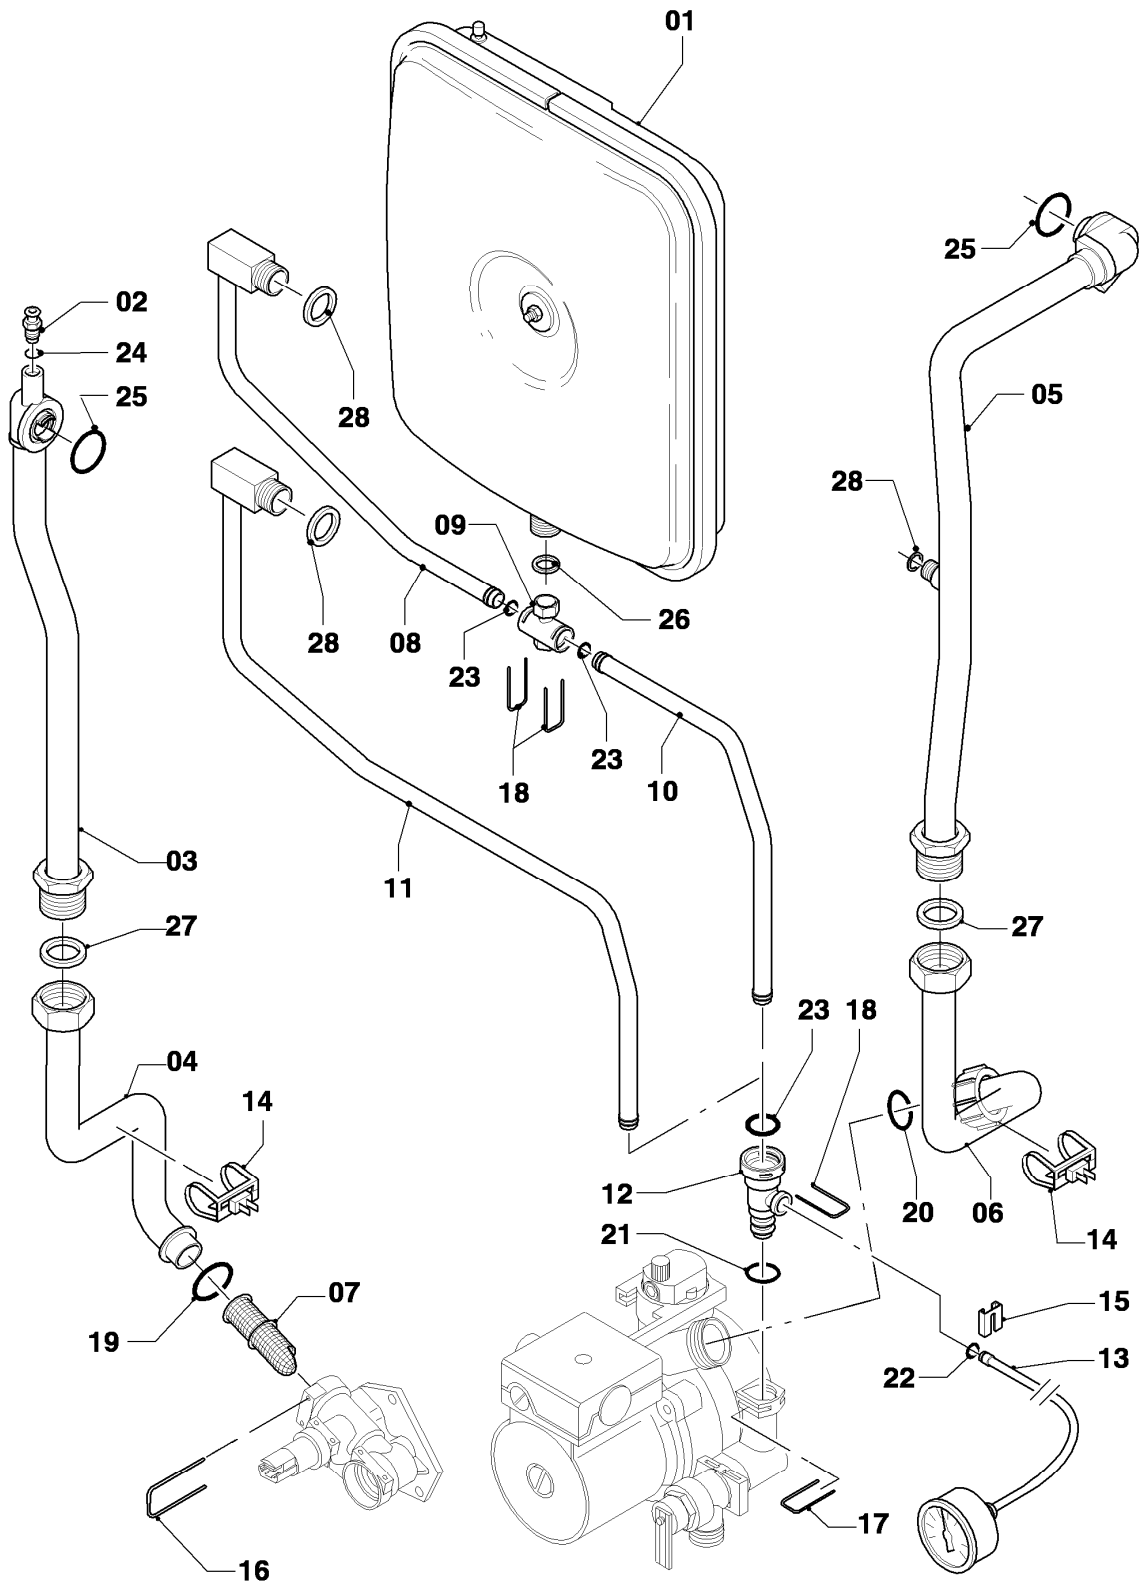

Gas-Wandheizgerät VCW Kamin (incl. atmoTEC)

VCW 204/4-7 R1

08b - Hydraulikteile

02 - 08 - 162

-> zum Ersatzteilkauf bei www.loebbeshop.de <-

Gas-Wandheizgerät VCW Kamin (incl. atmoTEC)

VCW 204/4-7 R1

08b - Hydraulikteile

Pos.	Teilenummer	Beschreibung	Hinweis, Bemerkung
01	0020051470	Ausdehnungsgefäß 12 ltr.	mit Pos. 26
02	140015	Entlüftungsschraube	mit Pos. 24
03	0020068098	Rohr PWT-Schnittst. Kamin	VCW 204/4-7 R1, mit Pos. 02,24,25,27
04	0020068104	Rohr Verteiler-Schnittst.	mit Pos. 16,19,27
05	0020068109	Rohr Schnittst.-PWT	VCW 204/4-7 R1, mit Pos. 25,27,28
06	0020130764	Rohr Pumpe-Schnittst.	mit Pos. 20,27
07	179030	Sieb	mit Pos. 16,19
08	0020068116	Rohr ADG-Brennerkühlung	mit Pos. 18,23,28
09	0020068119	Adapter	mit Pos. 18,23,26
10	0020068114	Rohr ADG	mit Pos. 18,23
11	-	-	nicht für diese Geräte
12	0020068118	Adapter Manometer 10/12	mit Pos. 15,17,18,21,22,23
13	180982	Manometer	mit Pos. 15,22
14	0020068120	Fühler (NTC, 19mm)	
15	0020107709	Halter	
16	178992	Klammer (10 St.)	
17	0020107694	Klammer (5 St.)	
18	0020068126	Klammer (10 St.)	
19	193537	O-Ring (10 St.)	
20	193539	O-Ring (10 St.)	
21	178993	O-Ring (10 St.)	
22	981155	O-Ring (10 St.)	
23	0020068130	O-Ring (10 St.)	
24	981166	O-Ring (10 St.)	
25	981170	O-Ring (10 St.)	
26	981149	Rechteckdichtring (10 St.)	
27	981140	Rechteckdichtring 3/4 (10 St.)	
28	981146	Rechteckdichtring (10 St.)	

-> zum Ersatzteilkauf bei www.loebbeshop.de <-