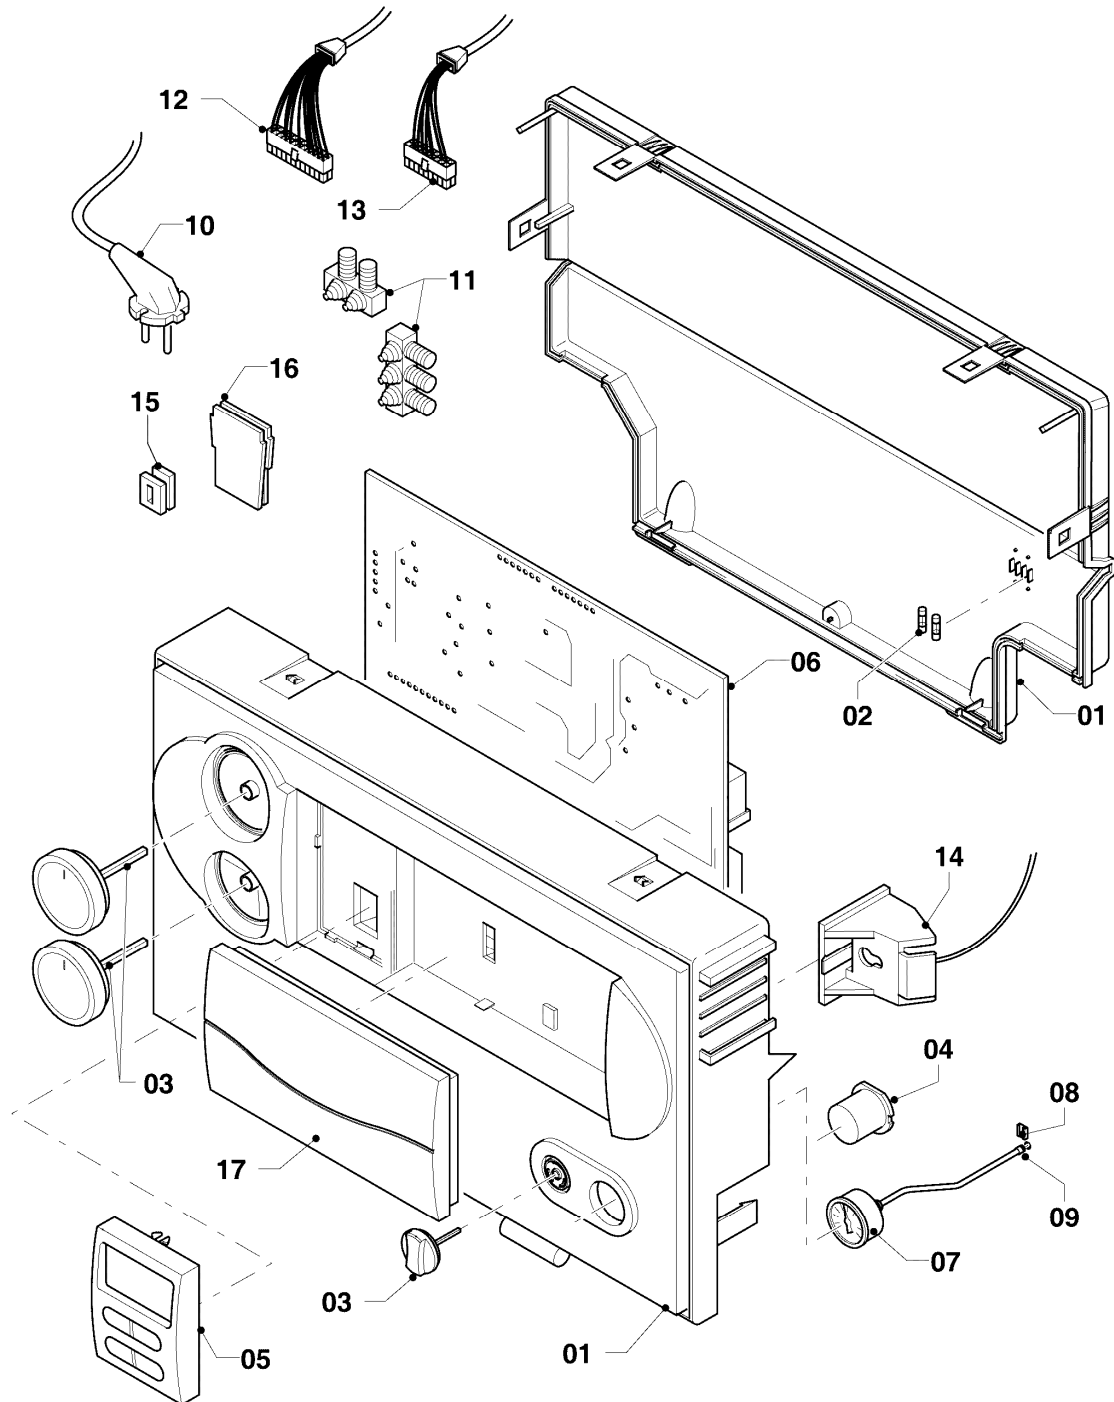

Gas-Wandheizgerät VCW Kamin (incl. atmoTEC)

VCW 204/4-7

12 - Schaltkasten

02-12-051.01

-> zum Ersatzteilkauf bei www.loebbeshop.de <-

Gas-Wandheizgerät VCW Kamin (incl. atmoTEC)

VCW 204/4-7

12 - Schaltkasten

Pos.	Teilenummer	Beschreibung	Hinweis, Bemerkung
01	0020048919	Gehäuse (exclusiv, weiß)	VCW 204/4-7, mit Pos. 02,03
02	0020067507	Sicherung 2,0 A T2H (10 St.)	2,0 AT
03	0020048920	Knopf weiß (excl.), Set a 3 St.	VCW 204/4-7
04	-	-	Position entfällt für diese Geräte
05	0020060811	Display	VCW 204/4-7
06	0020136649	Leiterplatte, Heizwert low NOX	
07	180982	Manometer	mit Pos. 08,09
08	0020107709	Halter	
09	981155	O-Ring (10 St.)	
10	-	-	nicht für Deutschland
11	078533	Zugentlaster, Set	
12	0020128700	Kabelbaum Hydraulik VCW exclusiv	VCW 204/4-7, Gasarmatur, Wasserdrucksensor, VUV, Flügelrad, NTC Warmstart, NTC Brauchwasser
13	0020068075	Kabelbaum Kamin	Ionisationselektrode, Abgassensor, Vor- und Rücklauf-NTC
14	0020041932	Fangband	
15	139438	Stopfen (klein)	
16	0020041940	Stopfen	
17	0020130231	Abdeckung Reglerschacht, weiss	

-> zum Ersatzteilkauf bei www.loebbeshop.de <-