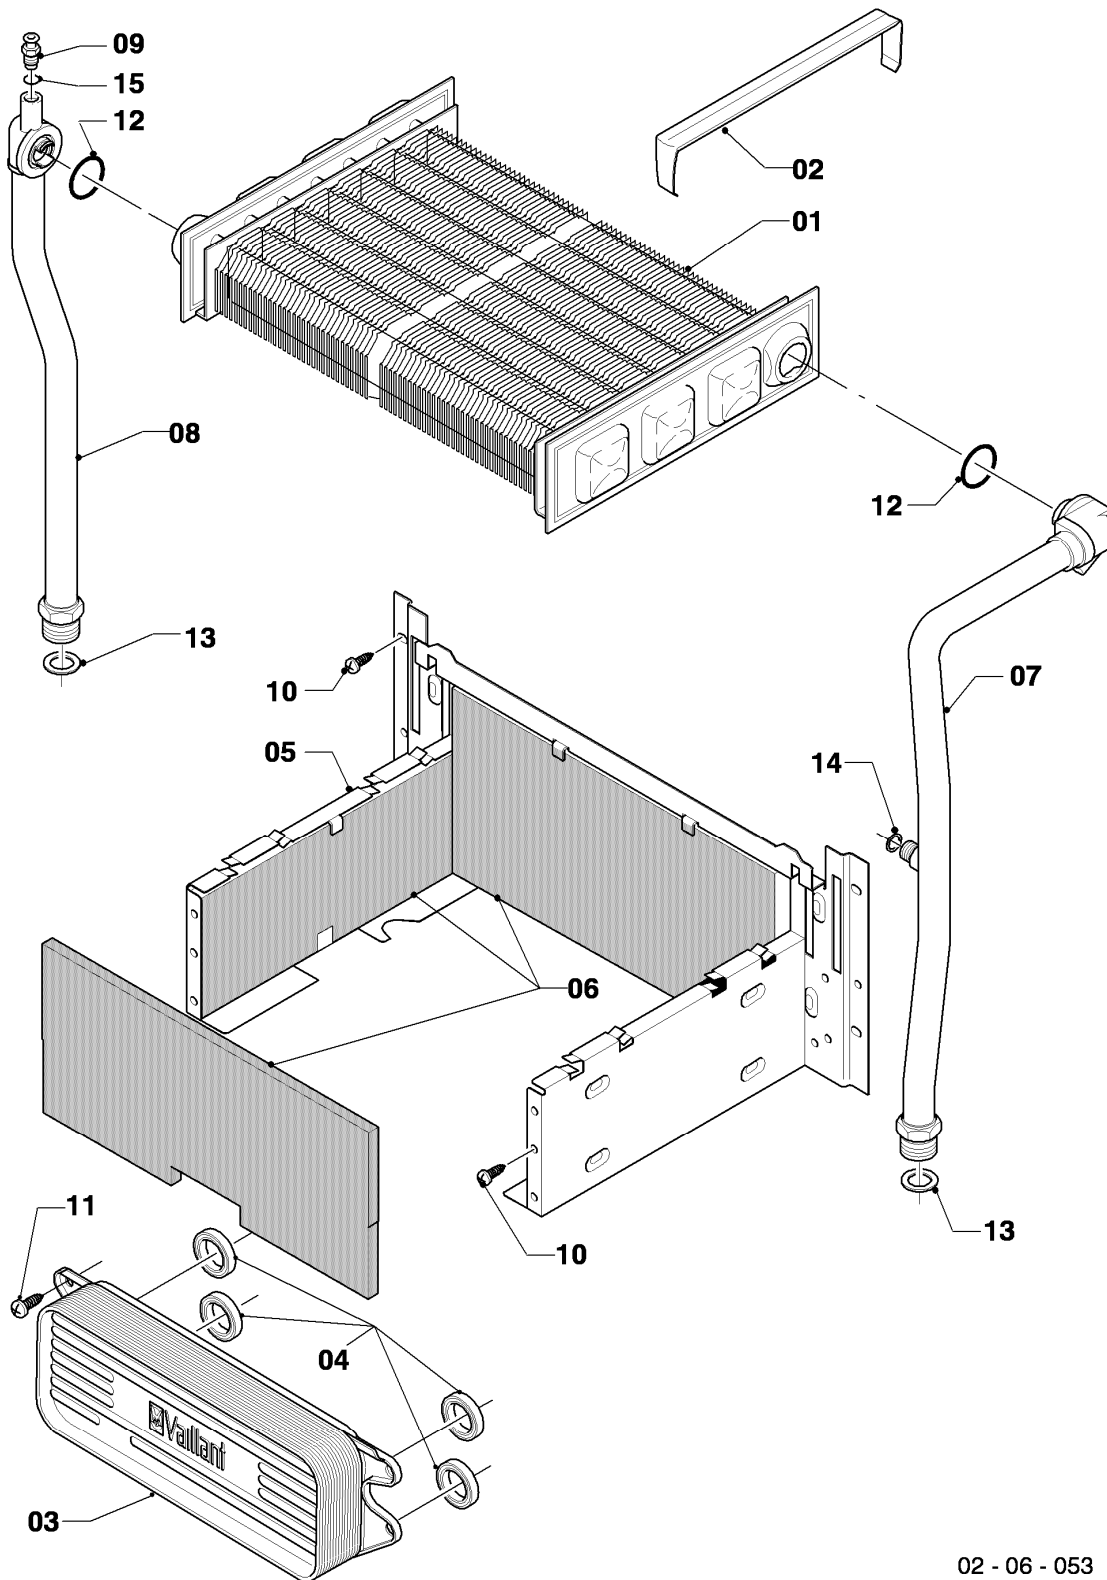

Gas-Wandheizgerät VCW Kamin (incl. atmoTEC)

VCW 204/4-7

06 - Wärmetauscher

02 - 06 - 053

-> zum Ersatzteilkauf bei www.loebbeshop.de <-

Gas-Wandheizgerät VCW Kamin (incl. atmoTEC)

VCW 204/4-7

06 - Wärmetauscher

Pos.	Teilenummer	Beschreibung	Hinweis, Bemerkung
01	065129	Wärmetauscher HW	VCW 204/4-7, mit Pos. 02,12
02	071326	Schornsteinblende	
03	0020025041	Wärmetauscher BW (35 Platten)	VCW 204/4-7, mit Pos. 04,11
04	178969	Rechteckdichtring (10 St.)	
05	117552	Heizschacht	VCW 204/4-7, mit Pos. 06,10
06	0020068068	Isoliermatte Kamin 20kW (Set)	VCW 204/4-7
07	0020068109	Rohr Schnittst.-PWT	VCW 204/4-7, mit Pos. 12,13,14
08	0020068098	Rohr PWT-Schnittst. Kamin	VCW 204/4-7, mit Pos. 09,12,13,15
09	140015	Entlüftungsschraube	mit Pos. 15
10	0020107695	Schraube (10 St.)	
11	178967	Schraube M5 x 18 mm (10 St.)	
12	981170	O-Ring (10 St.)	
13	981140	Rechteckdichtring 3/4 (10 St.)	
14	981146	Rechteckdichtring (10 St.)	
15	981166	O-Ring (10 St.)	

-> zum Ersatzteilkauf bei www.loebbeshop.de <-