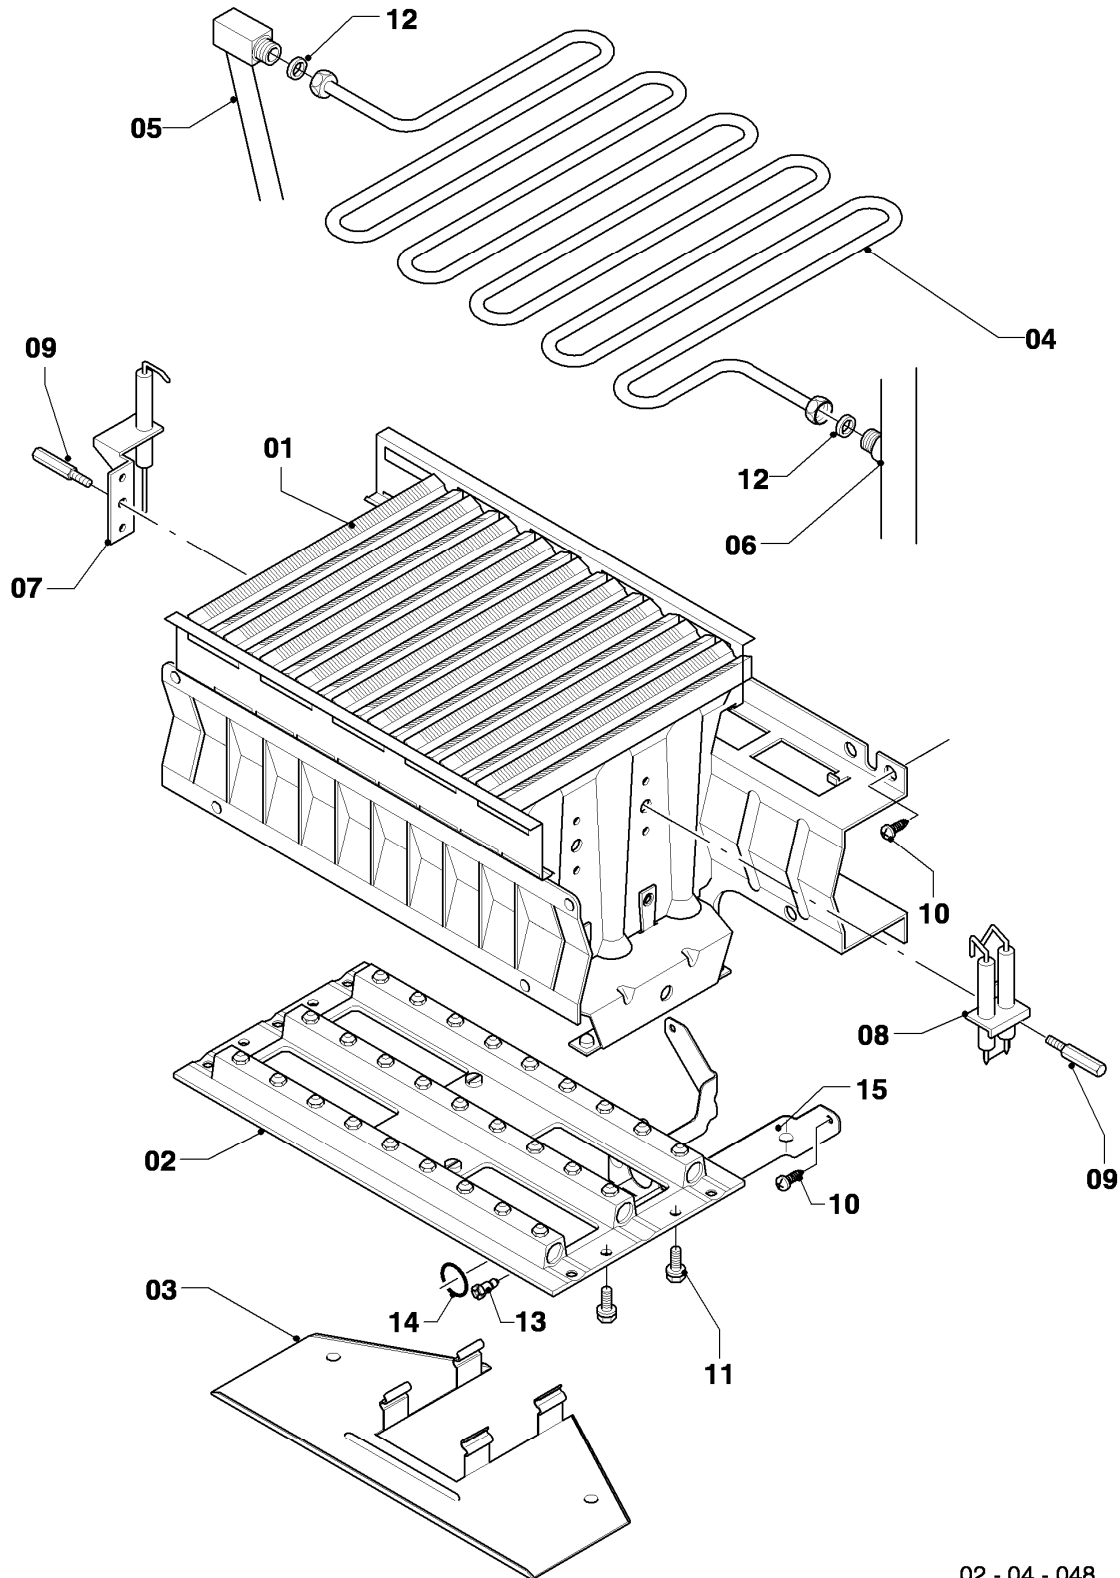

Gas-Wandheizgerät VCW Kamin (incl. atmoTEC)

VCW 204/4-7

Baugruppenübersicht

02 - 00 - 089.01

-> zum Ersatzteilkauf bei www.loebbeshop.de <-

Gas-Wandheizgerät VCW Kamin (incl. atmoTEC)

VCW 204/4-7

Baugruppenübersicht

VCW 204/4-7

04 - Brenner

02 - 04 - 048

-> zum Ersatzteilkauf bei www.loebbeshop.de <-

Gas-Wandheizgerät VCW Kamin (incl. atmoTEC)

VCW 204/4-7

04 - Brenner

Pos.	Teilenummer	Beschreibung	Hinweis, Bemerkung
00	-	-	Gasumstellsätze: siehe Baugruppe 05 Pos. 00
01	0020068028	Brenner Kamin 20kW H,L	VCW 204/4-7, Erdgas E+L, mit Pos. 04,10,11,12,13,14
01	0020068029	Brenner Kamin 20kW P	VCW 204/4-7, Flüssiggas P, mit Pos. 04,10,11,12,13,14
02	0020068035	Düsenstock 20kW H	VCW 204/4-7, Erdgas E, mit Pos. 11,13,14
02	0020068036	Düsenstock 20kW L	VCW 204/4-7, Erdgas L, mit Pos. 11,13,14
02	0020068037	Düsenstock 20kW P	VCW 204/4-7, Flüssiggas P, mit Pos. 11,13,14
03	213232	Strahlungsblech	
04	118596	Rohrschlange	VCW 204/4-7, mit Pos. 12
05	0020068116	Rohr ADG-Brennerkühlung	mit Pos. 12
06	0020068109	Rohr Schnittst.-PWT	VCW 204/4-7, mit Pos. 12
07	0020068043	Elektrode (Überwachung)	mit Pos. 09
08	0020068041	Elektrode (Zündung, inkl. Kabel)	Erdgas E+L, mit Pos. 09
08	0020068042	Elektrode, Zündung (inkl. Kabel)	Flüssiggas P, mit Pos. 09
09	105902	Sechskantschraube (10 St.)	
10	0020107695	Schraube (10 St.)	
11	105839	Sechskantschraube (10 St.)	
12	981146	Rechteckdichtring (10 St.)	
13	0020107733	Schraube	
14	0020107693	O-Ring (10 St.)	
15	0020068056	Halter Anschlussrohr-Brenner	mit Pos. 10