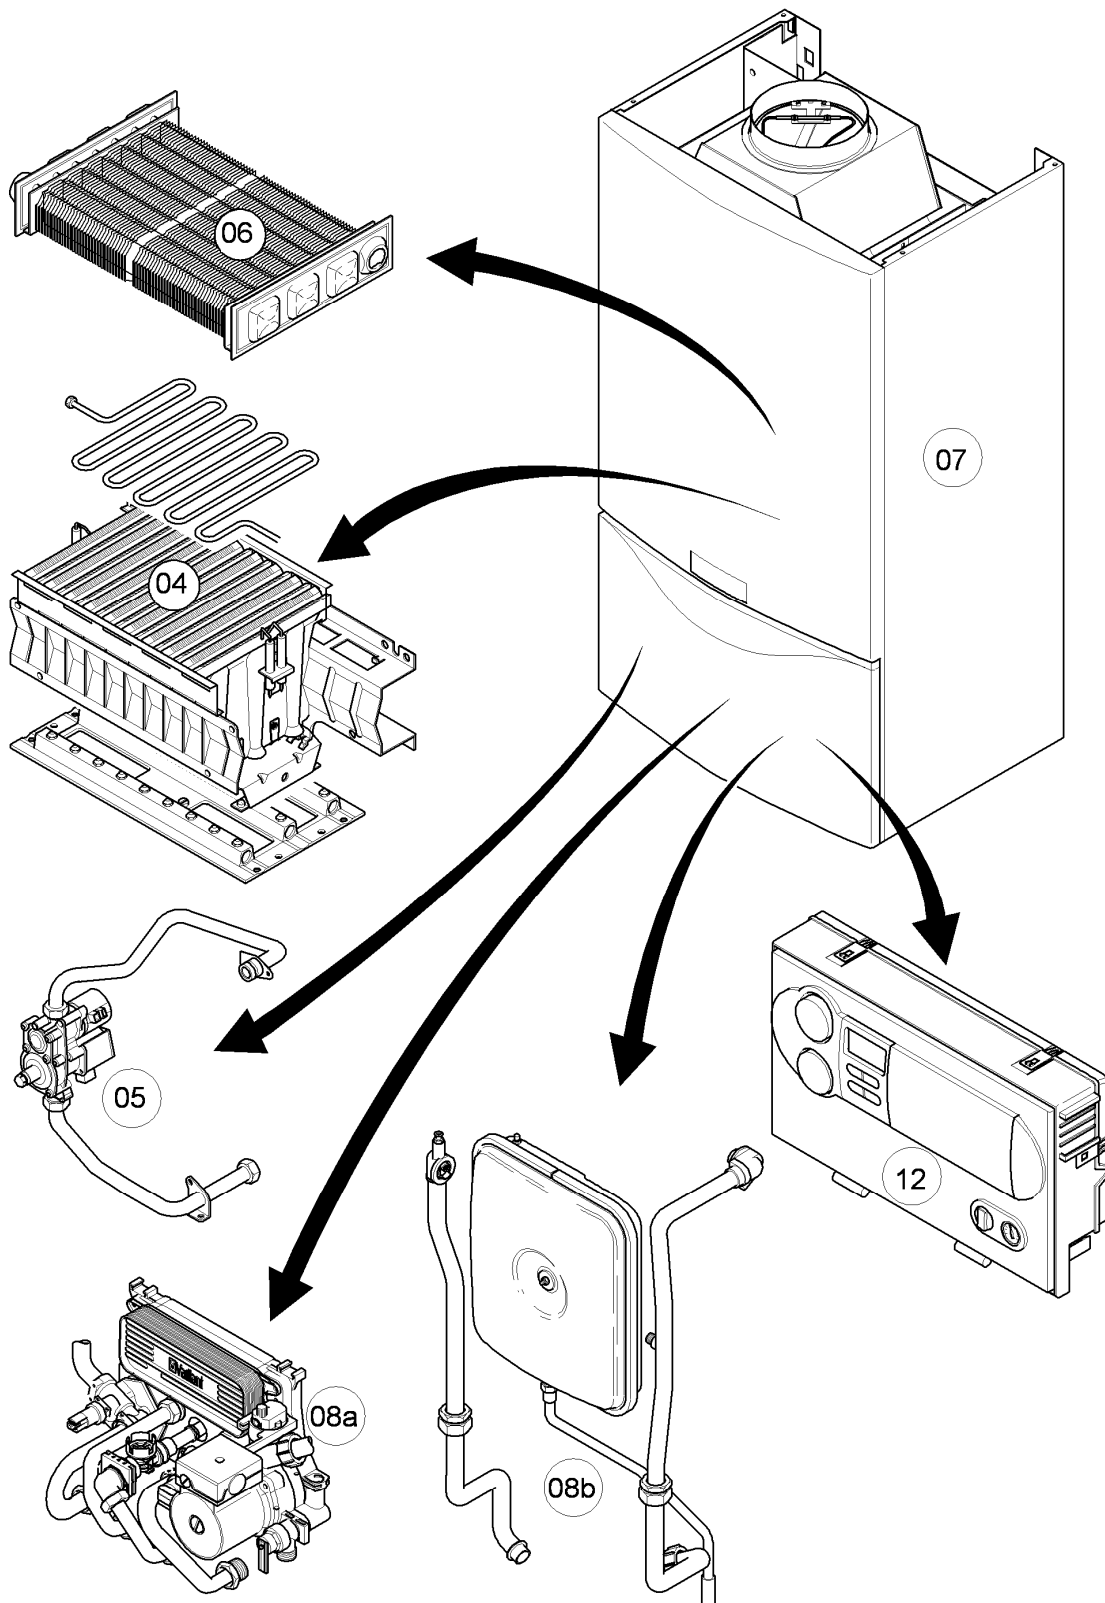

Gas-Wandheizgerät VCW Kamin (incl. atmoTEC)

VCW 204/4-7

Baugruppenübersicht

02 - 00 - 089.01

-> zum Ersatzteilkauf bei www.loebbeshop.de <-

Gas-Wandheizgerät VCW Kamin (incl. atmoTEC)

VCW 204/4-7

Baugruppenübersicht

VCW 204/4-7

04 - Brenner

02 - 04 - 048

-> zum Ersatzteilkauf bei www.loebbeshop.de <-

Gas-Wandheizgerät VCW Kamin (incl. atmoTEC)

VCW 204/4-7

04 - Brenner

Pos.	Teilenummer	Beschreibung	Hinweis, Bemerkung
00	-	-	Gasumstellsätze: siehe Baugruppe 05 Pos. 00
01	0020068028	Brenner Kamin 20kW H,L	VCW 204/4-7, Erdgas E+L, mit Pos. 04,10,11,12,13,14
01	0020068029	Brenner Kamin 20kW P	VCW 204/4-7, Flüssiggas P, mit Pos. 04,10,11,12,13,14
02	0020068035	Düsenstock 20kW H	VCW 204/4-7, Erdgas E, mit Pos. 11,13,14
02	0020068036	Düsenstock 20kW L	VCW 204/4-7, Erdgas L, mit Pos. 11,13,14
02	0020068037	Düsenstock 20kW P	VCW 204/4-7, Flüssiggas P, mit Pos. 11,13,14
03	213232	Strahlungsblech	
04	118596	Rohrschlange	VCW 204/4-7, mit Pos. 12
05	0020068116	Rohr ADG-Brennerkühlung	mit Pos. 12
06	0020068109	Rohr Schnittst.-PWT	VCW 204/4-7, mit Pos. 12
07	0020068043	Elektrode (Überwachung)	mit Pos. 09
08	0020068041	Elektrode (Zündung, inkl. Kabel)	Erdgas E+L, mit Pos. 09
08	0020068042	Elektrode, Zündung (inkl. Kabel)	Flüssiggas P, mit Pos. 09
09	105902	Sechskantschraube (10 St.)	
10	0020107695	Schraube (10 St.)	
11	105839	Sechskantschraube (10 St.)	
12	981146	Rechteckdichtring (10 St.)	
13	0020107733	Schraube	
14	0020107693	O-Ring (10 St.)	
15	0020068056	Halter Anschlussrohr-Brenner	mit Pos. 10