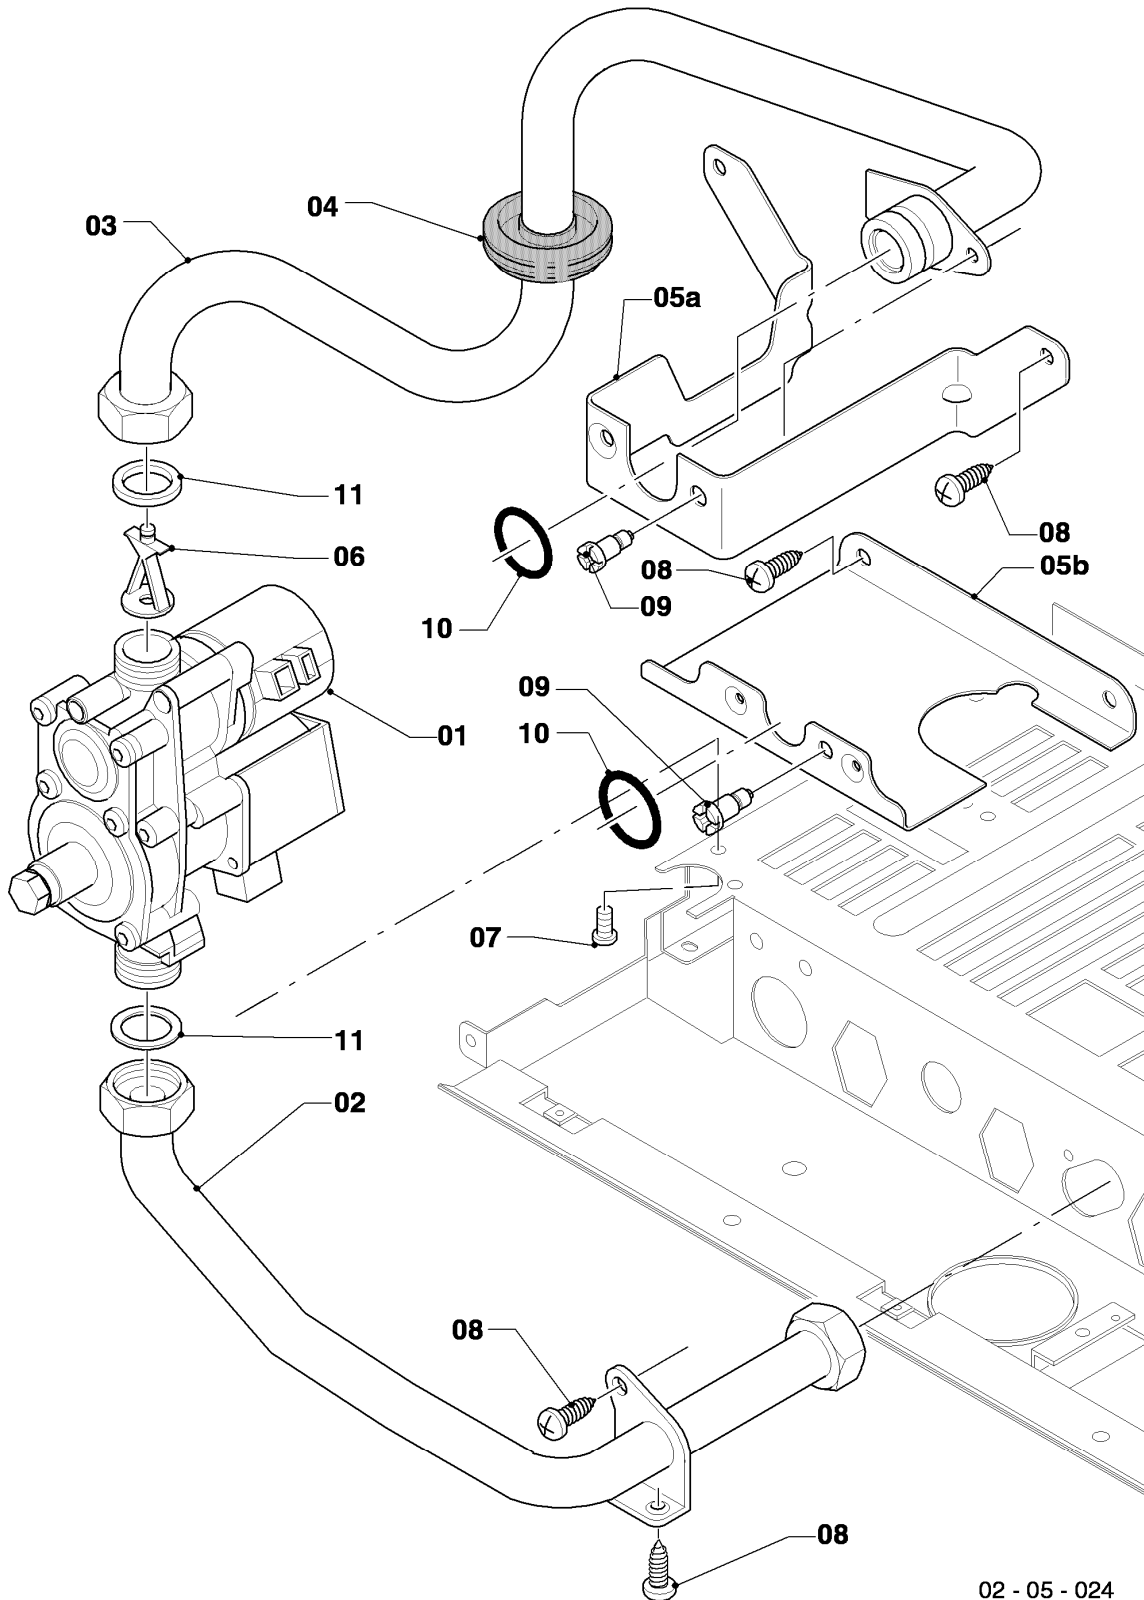

Gas-Wandheizgerät VCW Kamin (incl. atmoTEC)

VCW 204/4-7

05 - Gasarmatur

02 - 05 - 024

-> zum Ersatzteilkauf bei www.loebbeshop.de <-

Gas-Wandheizgerät VCW Kamin (incl. atmoTEC)

VCW 204/4-7

05 - Gasarmatur

Pos.	Teilenummer	Beschreibung	Hinweis, Bemerkung
00	-	-	eine Umrüstung auf Flüssiggas ist für diese Geräte nicht vorgesehen
00	0020068140	Umstellsatz atmoTEC 20kW P->E	VCW 204/4-7, für die Umstellung von P auf E
00	0020068143	Umstellsatz atmoTEC 20kW P->L	VCW 204/4-7, für die Umstellung von P auf L
00	0020070067	Umstellsatz atmoTEC 20kW L->E	VCW 204/4-7, für die Umstellung von L auf E
00	0020070064	Umstellsatz atmoTEC 20kW E->L	VCW 204/4-7, für die Umstellung von E auf L
01	0020053968	Gasarmatur (mit Druckregler)	VCW 204/4-7, Erdgas E, mit Pos. 07,11
01	0020052048	Gasarmatur (mit Druckregler)	VCW 204/4-7, Erdgas L, mit Pos. 07,11
01	0020019992	Gasarmatur	VCW 204/4-7, Flüssiggas P, mit Pos. 07,11
02	0020068049	Rohr Gas Anschluß	mit Pos. 08,11
03	0020068050	Rohr Gas Kamin	mit Pos. 09,10,11
04	-	-	Position entfällt für diese Geräte
05a	0020068056	Halter Anschlussrohr-Brenner	mit Pos. 08
05b	-	-	Position entfällt für diese Geräte
06	-	-	VCW 204/4-7, Erdgas E+L: diese Geräte haben keine Vordüse
06	0020068059	Vordüse 3,00 (hellgrau)	VCW 204/4-7, Flüssiggas P, mit Pos. 11
07	139203	Schraube, (M4x8) DIN 7500	
08	0020107695	Schraube (10 St.)	
09	0020107733	Schraube	
10	0020107693	O-Ring (10 St.)	
11	981142	Rechteckdichtring (10 St.)	

-> zum Ersatzteilkauf bei www.loebbeshop.de <-