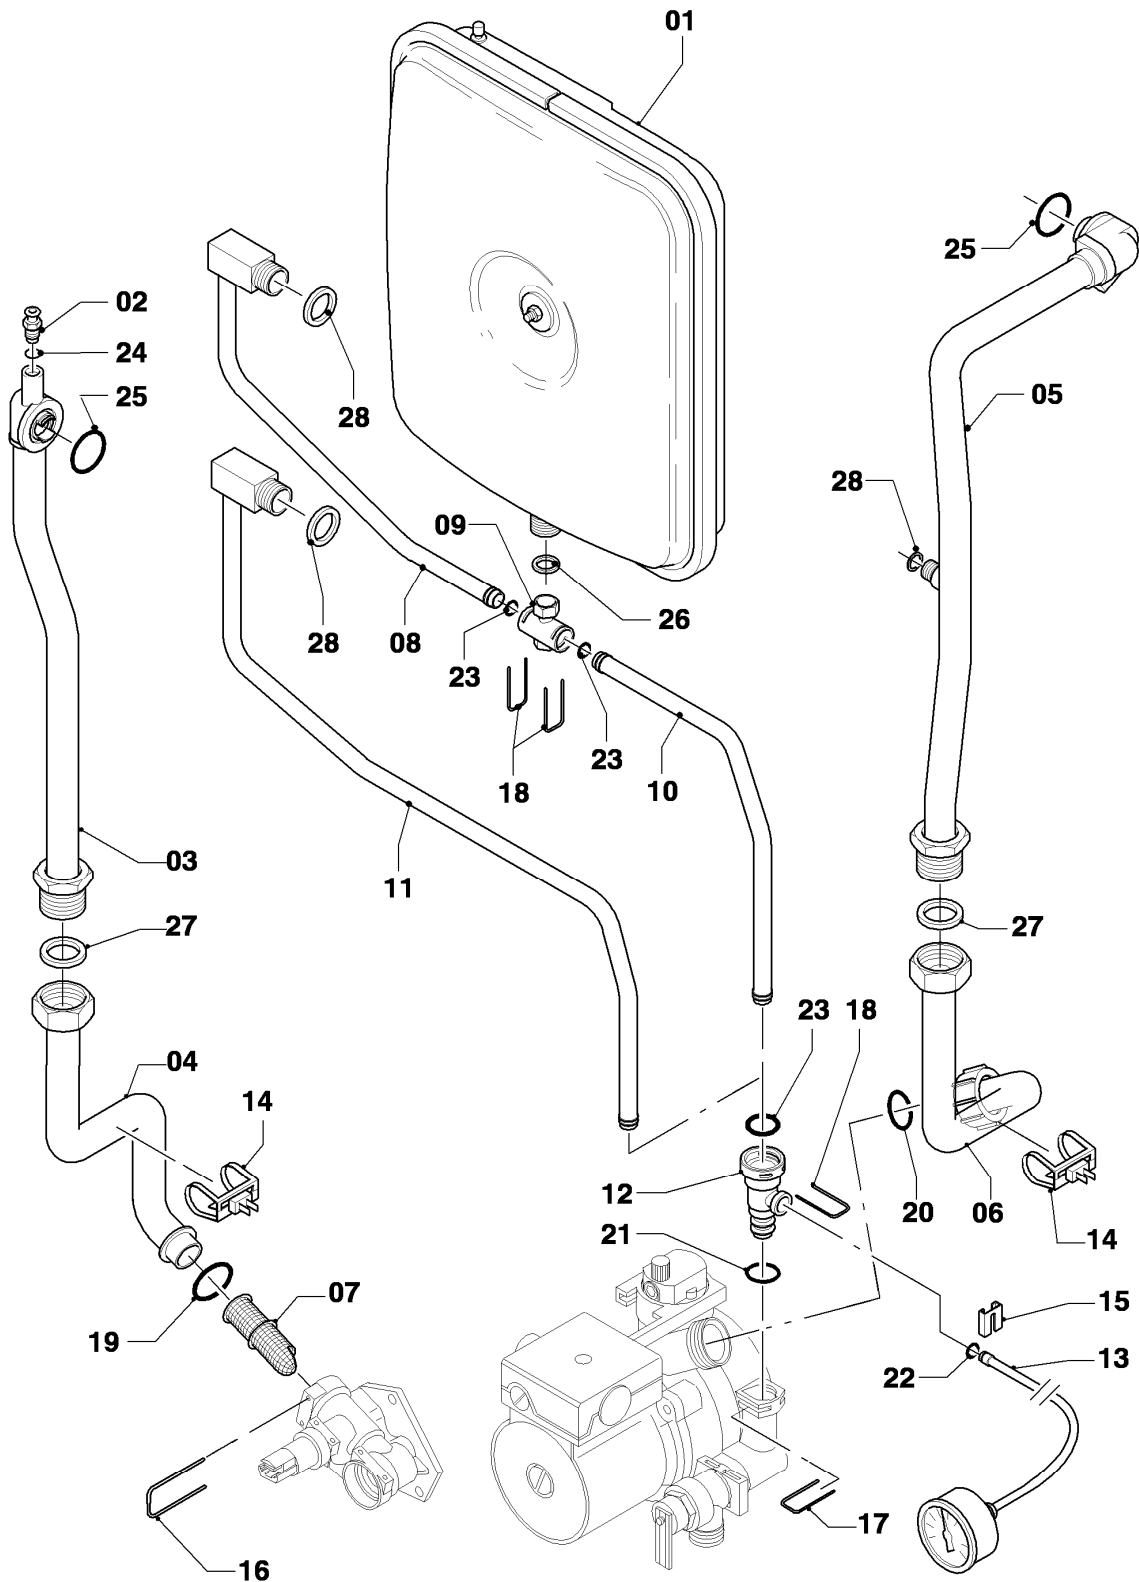

Gas-Wandheizgerät VCW Kamin (incl. atmoTEC)

VCW 204/4-7

08b - Hydraulikteile

02 - 08 - 162

-> zum Ersatzteilkauf bei www.loebbeshop.de <-

Gas-Wandheizgerät VCW Kamin (incl. atmoTEC)

VCW 204/4-7

08b - Hydraulikteile

Pos.	Teilenummer	Beschreibung	Hinweis, Bemerkung
01	0020051470	Ausdehnungsgefäß 12 ltr.	mit Pos. 26
02	140015	Entlüftungsschraube	mit Pos. 24
03	0020068098	Rohr PWT-Schnittst. Kamin	VCW 204/4-7, mit Pos. 02,24,25,27
04	0020068104	Rohr Verteiler-Schnittst.	mit Pos. 16,19,27
05	0020068109	Rohr Schnittst.-PWT	VCW 204/4-7, mit Pos. 25,27,28
06	0020130764	Rohr Pumpe-Schnittst.	mit Pos. 20,27
07	179030	Sieb	mit Pos. 16,19
08	0020068116	Rohr ADG-Brennerkühlung	mit Pos. 18,23,28
09	0020068119	Adapter	mit Pos. 18,23,26
10	0020068114	Rohr ADG	mit Pos. 18,23
11	-	-	nicht für diese Geräte
12	0020068118	Adapter Manometer 10/12	mit Pos. 15,17,18,21,22,23
13	180982	Manometer	mit Pos. 15,22
14	0020068120	Fühler (NTC, 19mm)	
15	0020107709	Halter	
16	178992	Klammer (10 St.)	
17	0020107694	Klammer (5 St.)	
18	0020068126	Klammer (10 St.)	
19	193537	O-Ring (10 St.)	
20	193539	O-Ring (10 St.)	
21	178993	O-Ring (10 St.)	
22	981155	O-Ring (10 St.)	
23	0020068130	O-Ring (10 St.)	
24	981166	O-Ring (10 St.)	
25	981170	O-Ring (10 St.)	
26	981149	Rechteckdichtring (10 St.)	
27	981140	Rechteckdichtring 3/4 (10 St.)	
28	981146	Rechteckdichtring (10 St.)	

-> zum Ersatzteilkauf bei www.loebbeshop.de <-