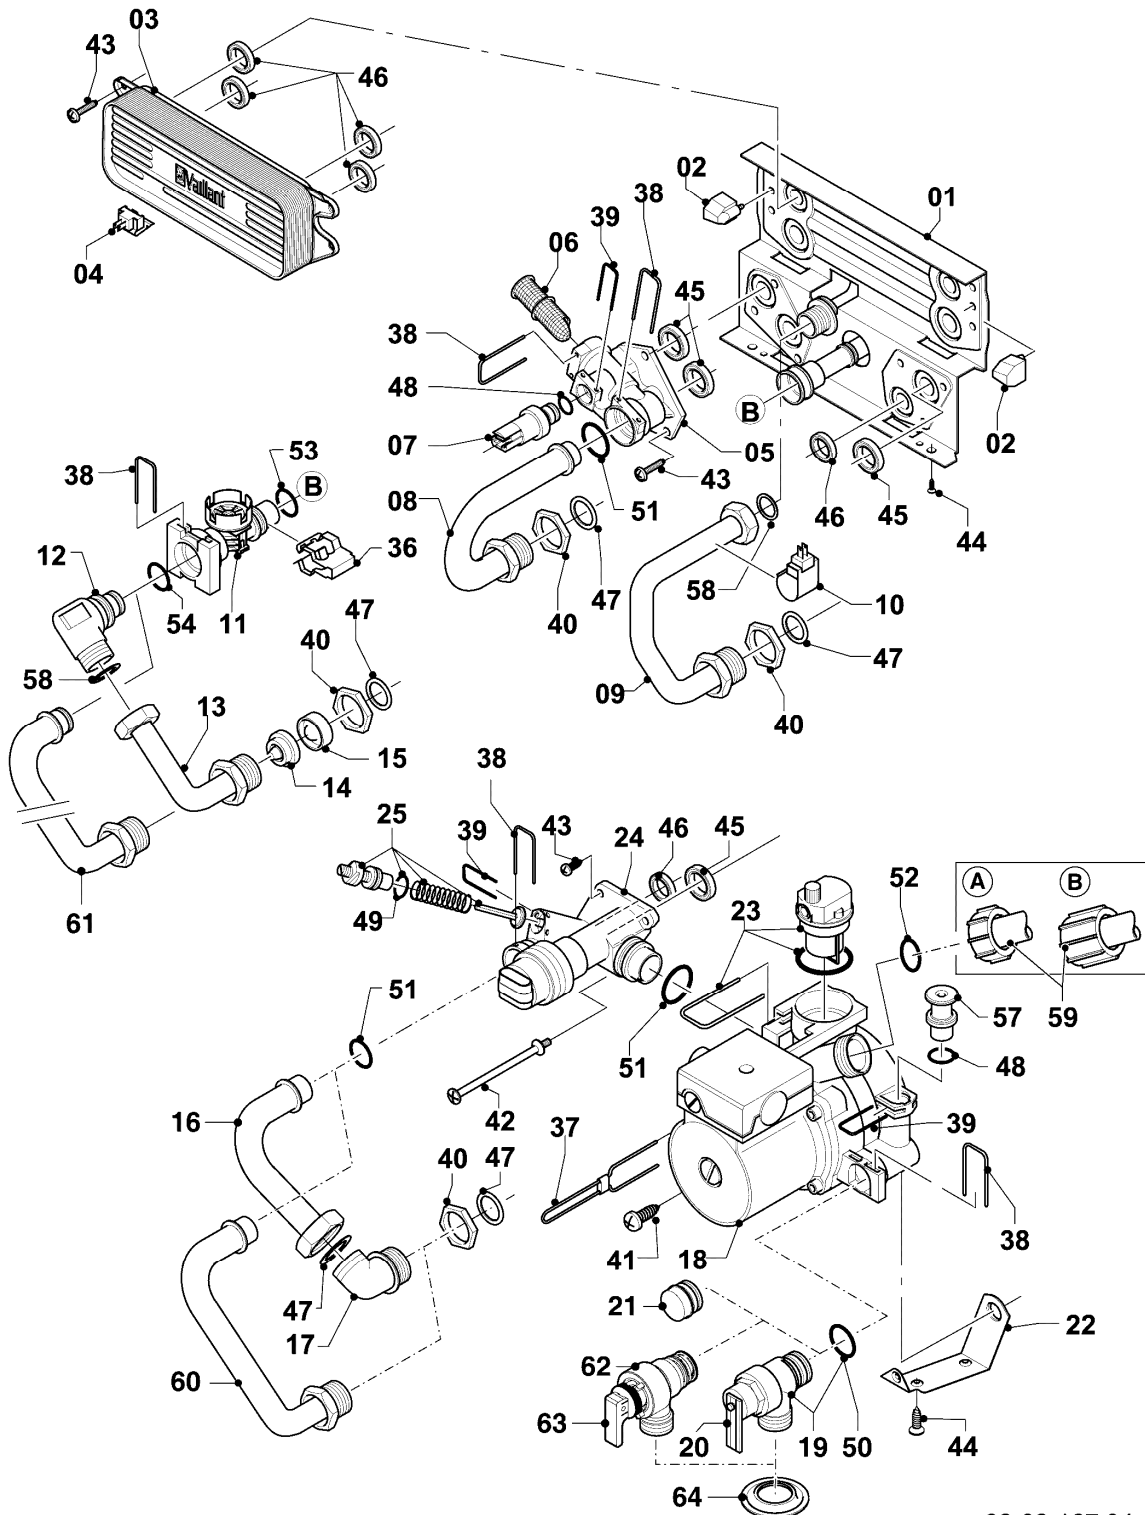

Gas-Wandheizgerät VCW Kamin (incl. atmoTEC)

VCW 204/4-7

08a - Hydraulikteile

02-08-167.04

-> zum Ersatzteilkauf bei www.loebbeshop.de <-

Gas-Wandheizgerät VCW Kamin (incl. atmoTEC)

VCW 204/4-7

08a - Hydraulikteile

Pos.	Teilenummer	Beschreibung	Hinweis, Bemerkung
01	178965	Hydroplatte	mit Pos. 02,36,42,43,44,45,46,51,53,58
02	193536	Führung, Set a 2 St.	
03	0020025041	Wärmetauscher BW (35 Platten)	VCW 204/4-7, mit Pos. 43,46
04	103430	NTC-Fühler	
05	179031	Anschlussstück (Messing)	VCW 204/4-7, mit Pos. 38,39,43,45,48,51
06	179030	Sieb	mit Pos. 38,51
07	0020059717	Fühler (Wasserdrucksensor)	mit Pos. 39,48
08	179033	Rohr	mit Pos. 40,47,51
09	179034	Rohr W-W	mit Pos. 40,47,58
10	103429	NTC-Fühler	VCW 204/4-7
11	178988	Flügelrad (Aqua-Sensor)	mit Pos. 36,38,53,54
12	179032	Anschlussstück	mit Pos. 38,54,55,58
13	179037	Rohr	mit Pos. 14,15,40,47,58
14	012984	Wassermengenbegrenzer 7,3l/min	VCW 204/4-7, Erdgas E+L
14	111683	Wassermengenbegrenzer 5,9l/min	VCW 204/4-7, Flüssiggas P
15	074514	Sieb	
16	179036	Rohr	mit Pos. 47,51
17	179035	Anschlussstück (ohne Fülleinrichtung)	mit Pos. 40,47,56
18	0020130763	Pumpe	VCW 204/4-7, mit Pos. 22,23,38,39,41,45,46,47,48,50,51,52
19	178985	Sicherheitsventil (3 bar)	mit Pos. 20, 38, 50
20	178974	Hebel	
21	-	-	Position entfällt für diese Geräte
22	178984	Halter	mit Pos. 44
23	104521	Schnellentlüfter	
24	178978	Vorrangumschaltventil (MS, mit Bypass)	VCW 204/4-7, mit Pos. 25,38,39,42,43,45,46,51
25	178980	Bypass	mit Pos. 39
36	178966	Klammer (Blech)	
37	178981	Klammer	
38	178992	Klammer (10 St.)	
39	0020107694	Klammer (5 St.)	

-> zum Ersatzteilkauf bei www.loebbeshop.de <-