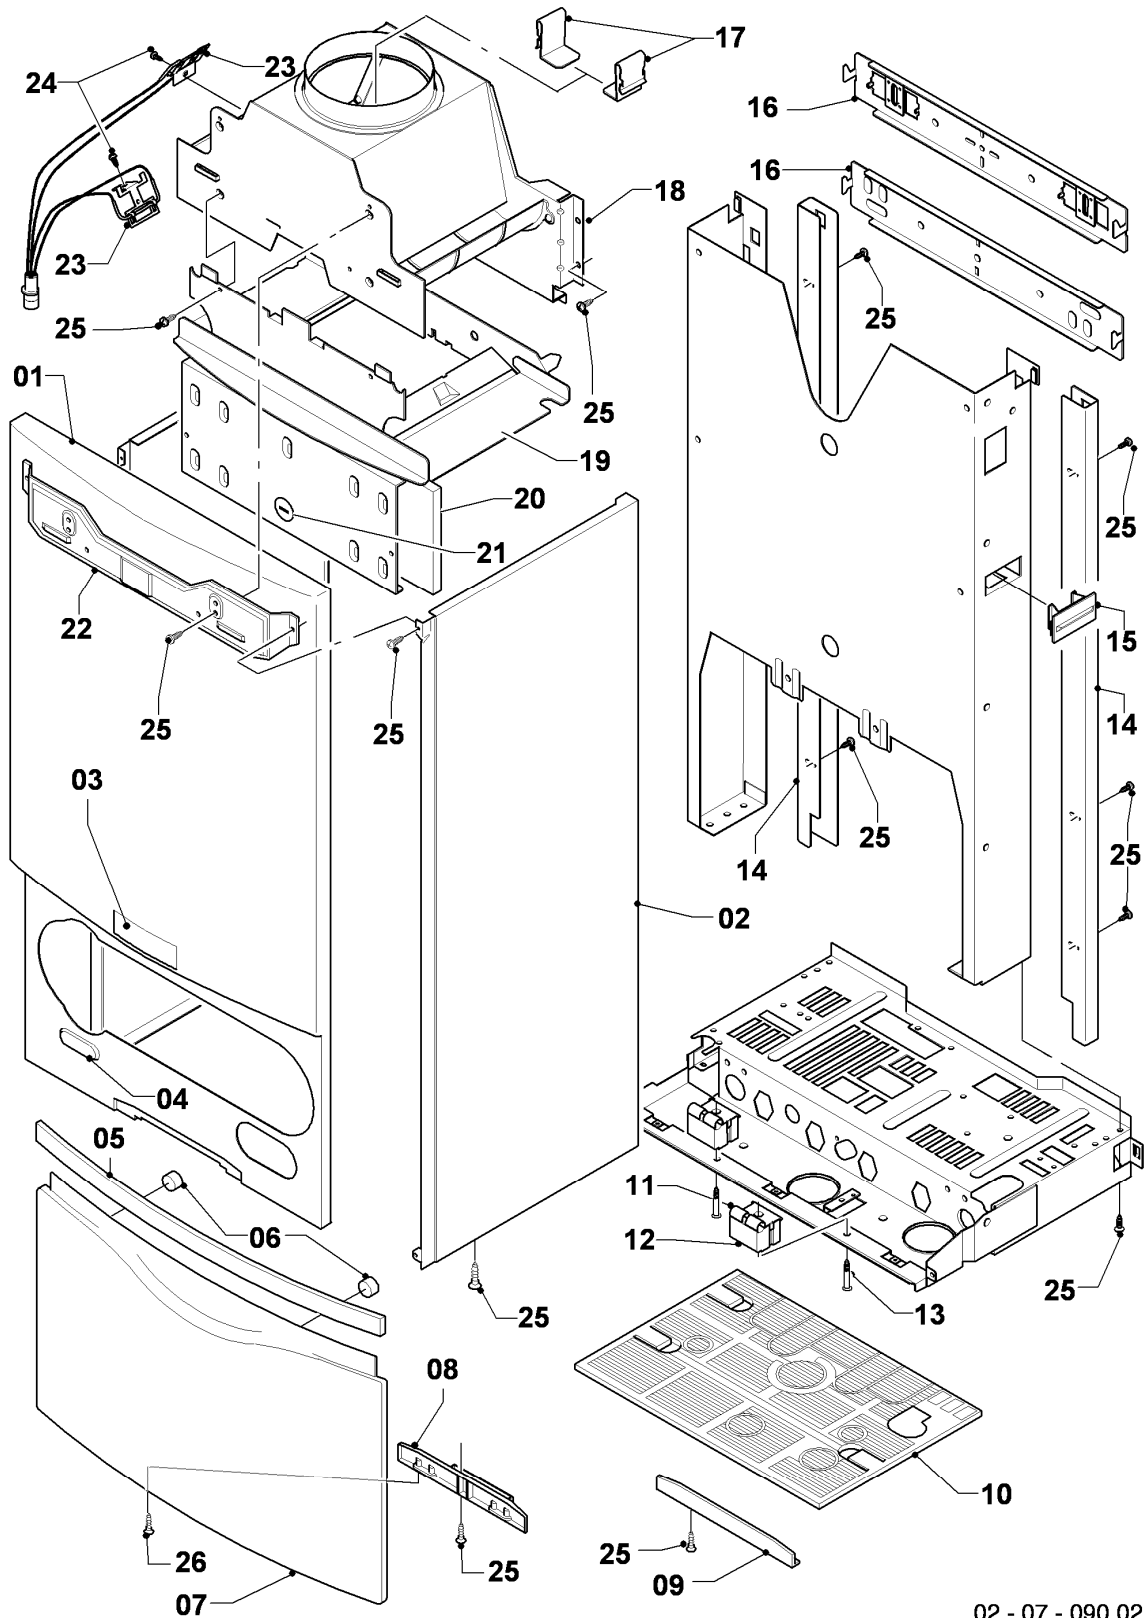

Gas-Wandheizgerät VCW Kamin (incl. atmoTEC)

VCW 204/4-7

07 - Verkleidungsteile

02 - 07 - 090.02

-> zum Ersatzteilkauf bei www.loebbeshop.de <-

Gas-Wandheizgerät VCW Kamin (incl. atmoTEC)

VCW 204/4-7

07 - Verkleidungsteile

Pos.	Teilenummer	Beschreibung	Hinweis, Bemerkung
01	0020039073	Frontblech	mit Pos. 03,04,25
02	0020039074	Seitenblech	mit Pos. 25
03	118096	Firmenschild (alle Typen)	
04	0020068070	Schild Verkaufsbezeichnung (Set)	
05	0020068071	Griff (weiß aluminium)	VCW 204/4-7, mit Pos. 06
06	0020068136	Magnet, Set a 2 St.	
07	0020039076	Klappe	mit Pos. 05,06,08,25
08	0020039077	Scharnier	mit Pos. 25,26
09	-	-	Position entfällt für diese Geräte
10	0020068072	Abdeckung (mit Variorahmen)	VCW 204/4-7
11	0020039079	Halter Schaltkasten	mit Pos. 13
12	0020039080	Abstandshalter	
13	235708	Blechschaube	
14	0020068074	Abstandhalter Variorahmen li.+re. (Set)	mit Pos. 25
15	0020068076	Clip (Halter ADG)	
16	0020068077	Halter Gerät	
16	0020130588	Befestigungssatz (Schrauben + Dübel)	nicht dargestellt
17	280235	Klips	
18	0020068079	Strömungssicherung 20kW	VCW 204/4-7, mit Pos. 17
19	0020068082	Deckel mit Isolierung 20kW H,L	VCW 204/4-7, Erdgas E+L, mit Pos. 20,21,25
19	0020068083	Deckel mit Isolierung 20kW P	VCW 204/4-7, Flüssiggas P, mit Pos. 20,21,25
20	-	-	siehe Baugruppe 06
21	161240	Schaulochdeckel	
22	0020068086	Halter Strömungssicherung	mit Pos. 25
23	0020073796	Fühler Abgassensor	mit Pos. 24
24	235750	Blechschaube	
25	0020107695	Schraube (10 St.)	
26	0020107695	Schraube (10 St.)	für Scharniere bis 03/09 (Durchmesser der Bohrung: 4mm)
26	193538	Schraube (10 St.)	für Scharniere ab 03/09 (Durchmesser der Bohrung: 3mm)

-> zum Ersatzteilkauf bei www.loebbeshop.de <-