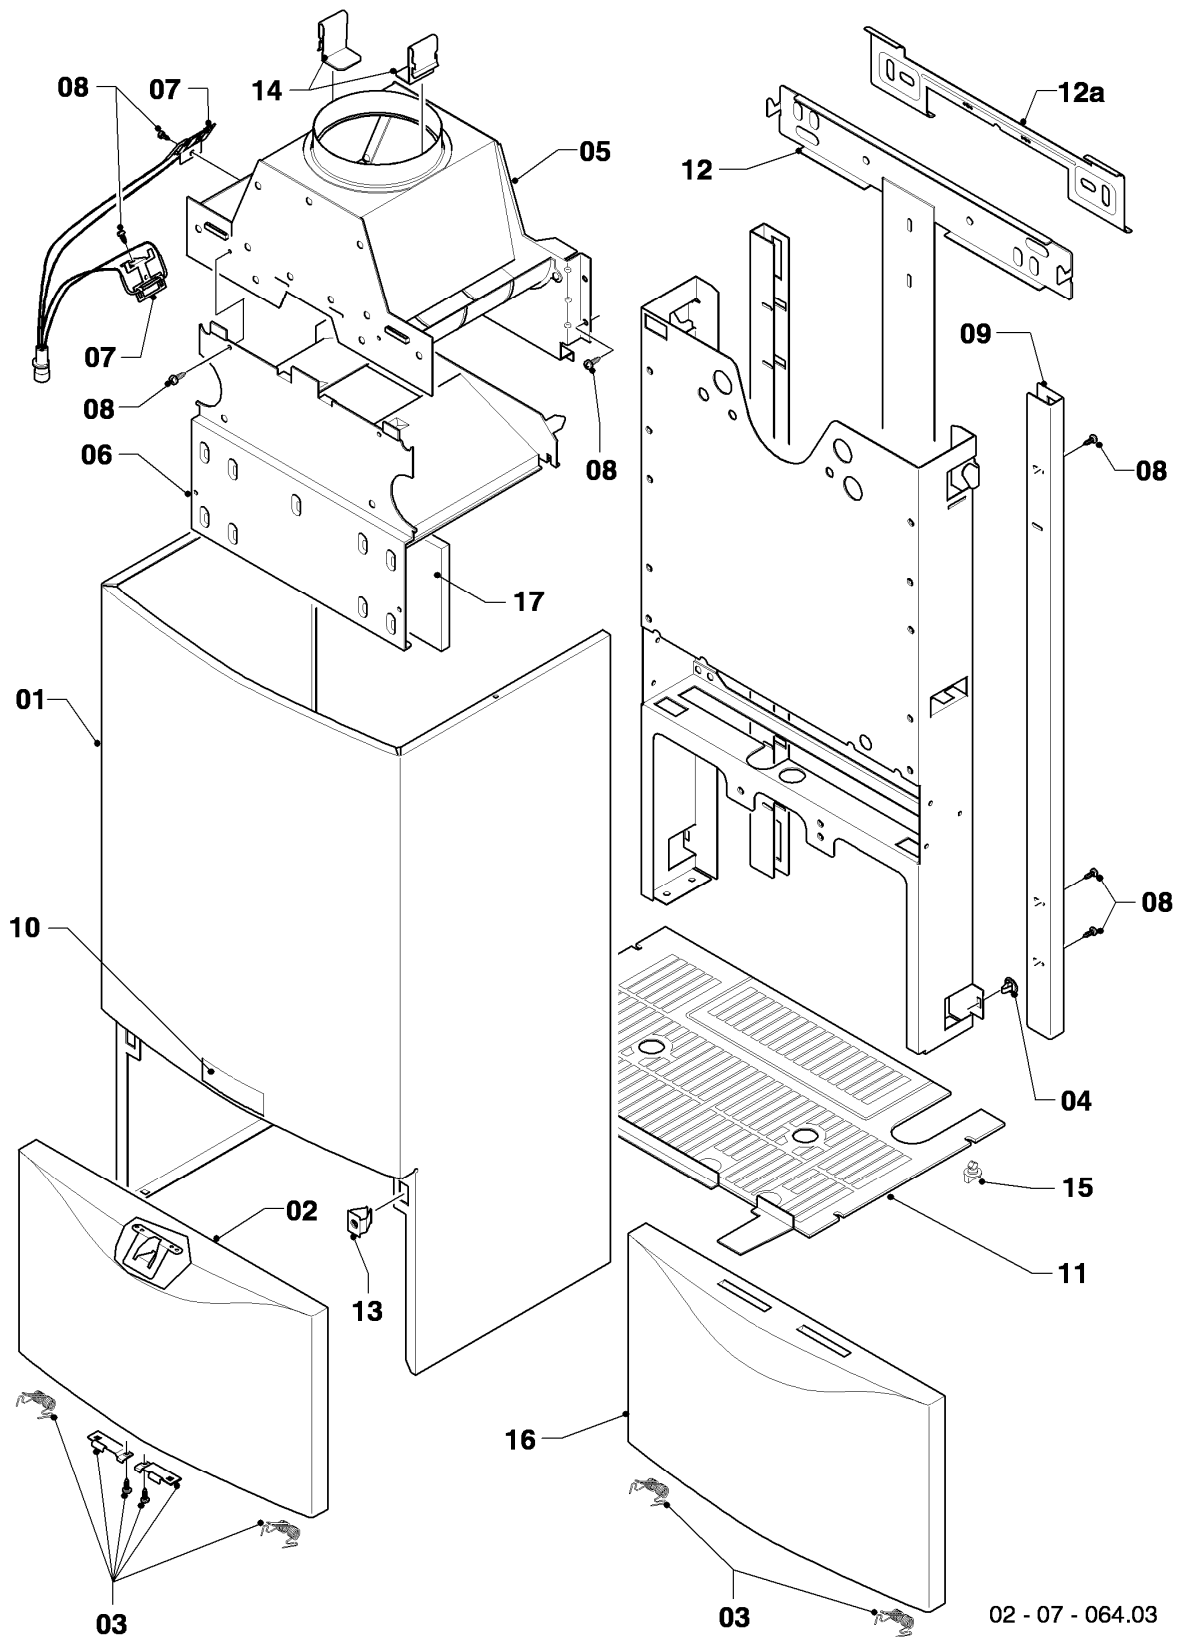

Gas-Wandheizgerät VCW Kamin (incl. atmoTEC)

VCW 204/3-E

07 - Verkleidungsteile

02 - 07 - 064.03

-> zum Ersatzteilkauf bei www.loebbeshop.de <-

Gas-Wandheizgerät VCW Kamin (incl. atmoTEC)

VCW 204/3-E

07 - Verkleidungsteile

Pos.	Teilenummer	Beschreibung	Hinweis, Bemerkung
01	067314	Mantel	mit Pos. 04, 10, 13, 15
02	078954	Deckel, Verkleidung (Blech)	bis 09/02, mit Pos. 03
03	188742	Feder, Set a 2 St.	
04	219619	Klammer (10 St.)	
05	102528	Strömungssicherung	VCW 204/3-E
06	078944	Deckel mit Isomatte	VCW 204/3-E, E,LL (H,L), mit Pos. 17
06	078945	Deckel mit Isomatte	VCW 204/3-E, P (PB), mit Pos. 17
07	253537	Fühler, Abgassensor	mit Pos. 08
08	0020107695	Schraube (10 St.)	
09	149650	Träger, Set a 2 St.	
10	118096	Firmenschild (alle Typen)	
11	079533	Abdeckgitter, unten	
12	091417	Halter Gerät (Montagesatz)	
12a	-	-	Position entfällt für diese Geräte
13	219620	Klammer (10 St.)	
14	280235	Klips	
15	290811	Clip, Set a 4 St.	
16	078345	Deckel, Verkleidung (Blech)	ab 09/02, mit Pos. 03
17	-	-	siehe Baugruppe 06

-> zum Ersatzteilkauf bei www.loebbeshop.de <-