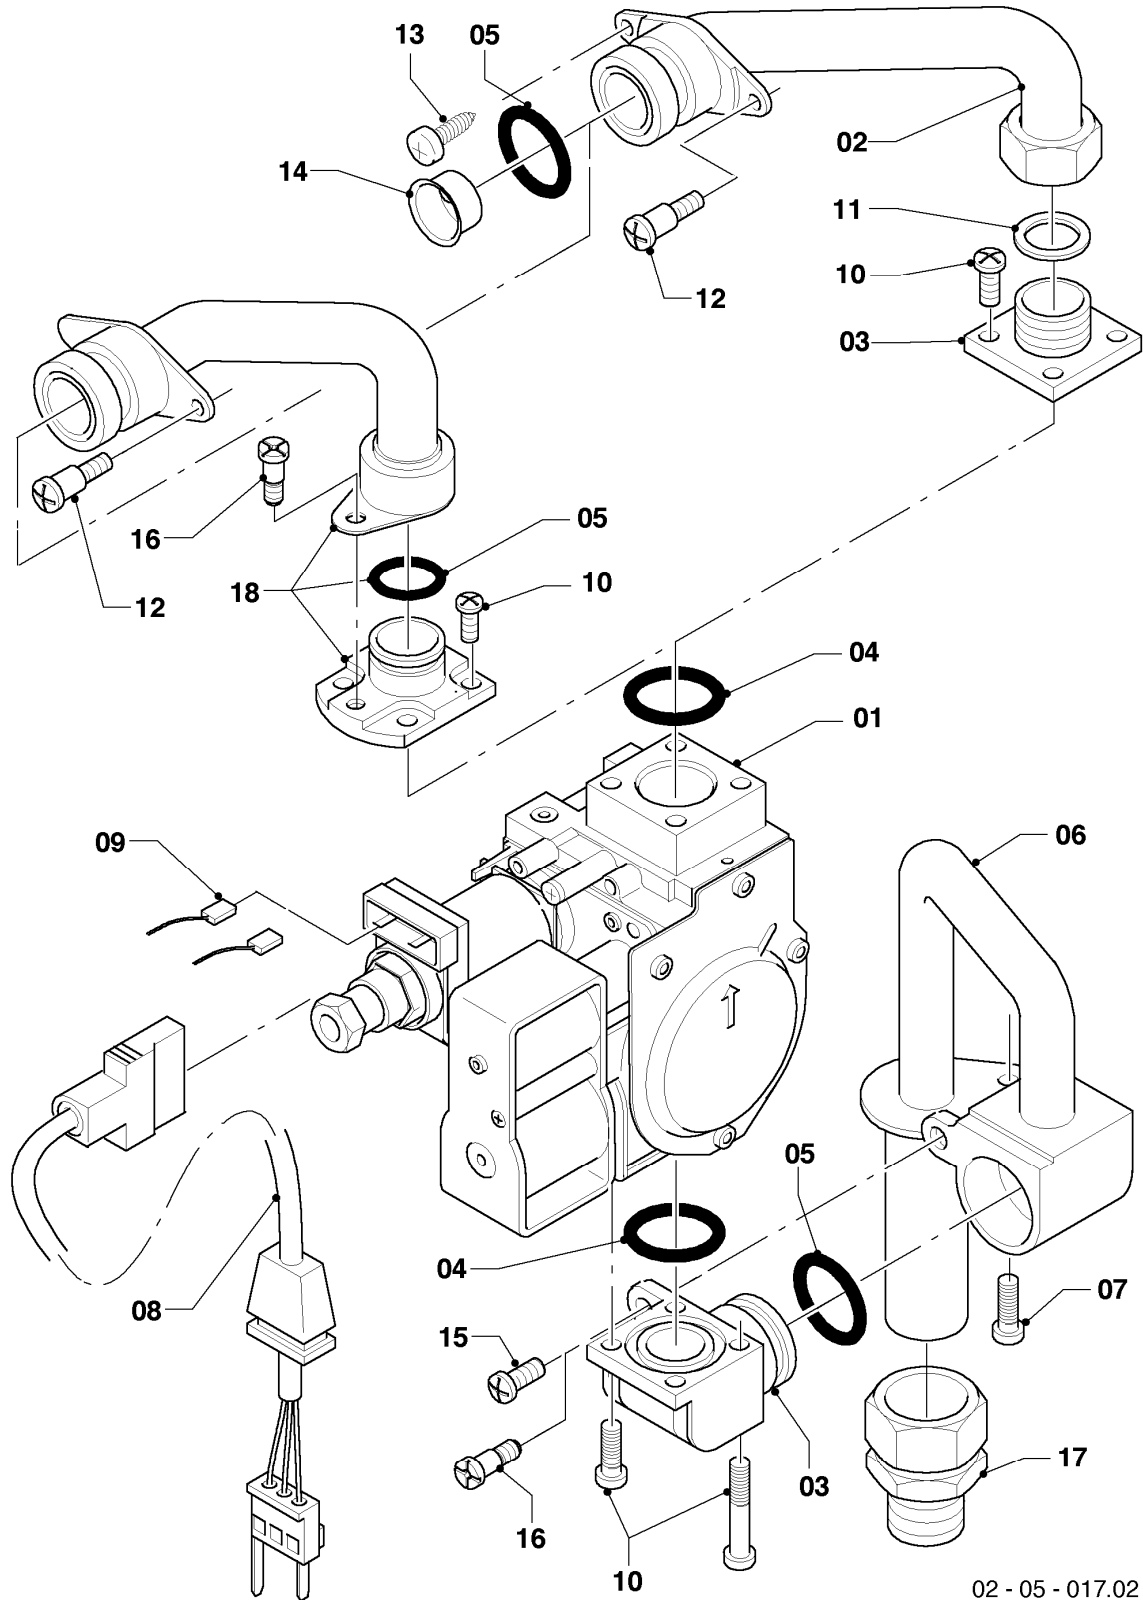

Gas-Wandheizgerät VCW Kamin (incl. atmoTEC)

VCW 204/3-E

05 - Gasregelteile

02-05-017.02

-> zum Ersatzteilkauf bei www.loebbeshop.de <-

Gas-Wandheizgerät VCW Kamin (incl. atmoTEC)

VCW 204/3-E

05 - Gasregelteile

Pos.	Teilenummer	Beschreibung	Hinweis, Bemerkung
01	053519	Gasarmatur	E,LL (H,L), mit Pos. 04
01	053524	Gasarmatur	P (PB), mit Pos. 04
02	-	-	nicht mehr lieferbar, siehe Pos. 18
03	081697	Anschlussstück	mit Pos. 04, 05, 11
04	982319	O-Ring 'D'	
05	0020107693	O-Ring (10 St.)	
06	022508	Rohr	mit Pos. 05
07	118937	Flachkopfschraube (M 5x12)	
08	256190	Kabelbaum (Gasarmatur)	
09	256194	Kabelbaum	
10	105904	Zylinderschraube (Set)	
11	981142	Rechteckdichtring (10 St.)	
12	0020107733	Schraube	
13	0020107695	Schraube (10 St.)	
14	049729	Vordüse 2 x 4,80	E,LL (H,L)
14	049608	Vordüse 2 x 3,25	P (PB)
15	-	-	nicht mehr lieferbar, siehe Pos. 16
16	111979	Formschraube (5 St.)	
17	0020107735	Verschraubung	3/4 auf 1/2
17	080074	Quetschverschraubung 3/4	3/4
18	0020058188	Rohr	mit Pos. 04, 16

-> zum Ersatzteilkauf bei www.loebbeshop.de <-