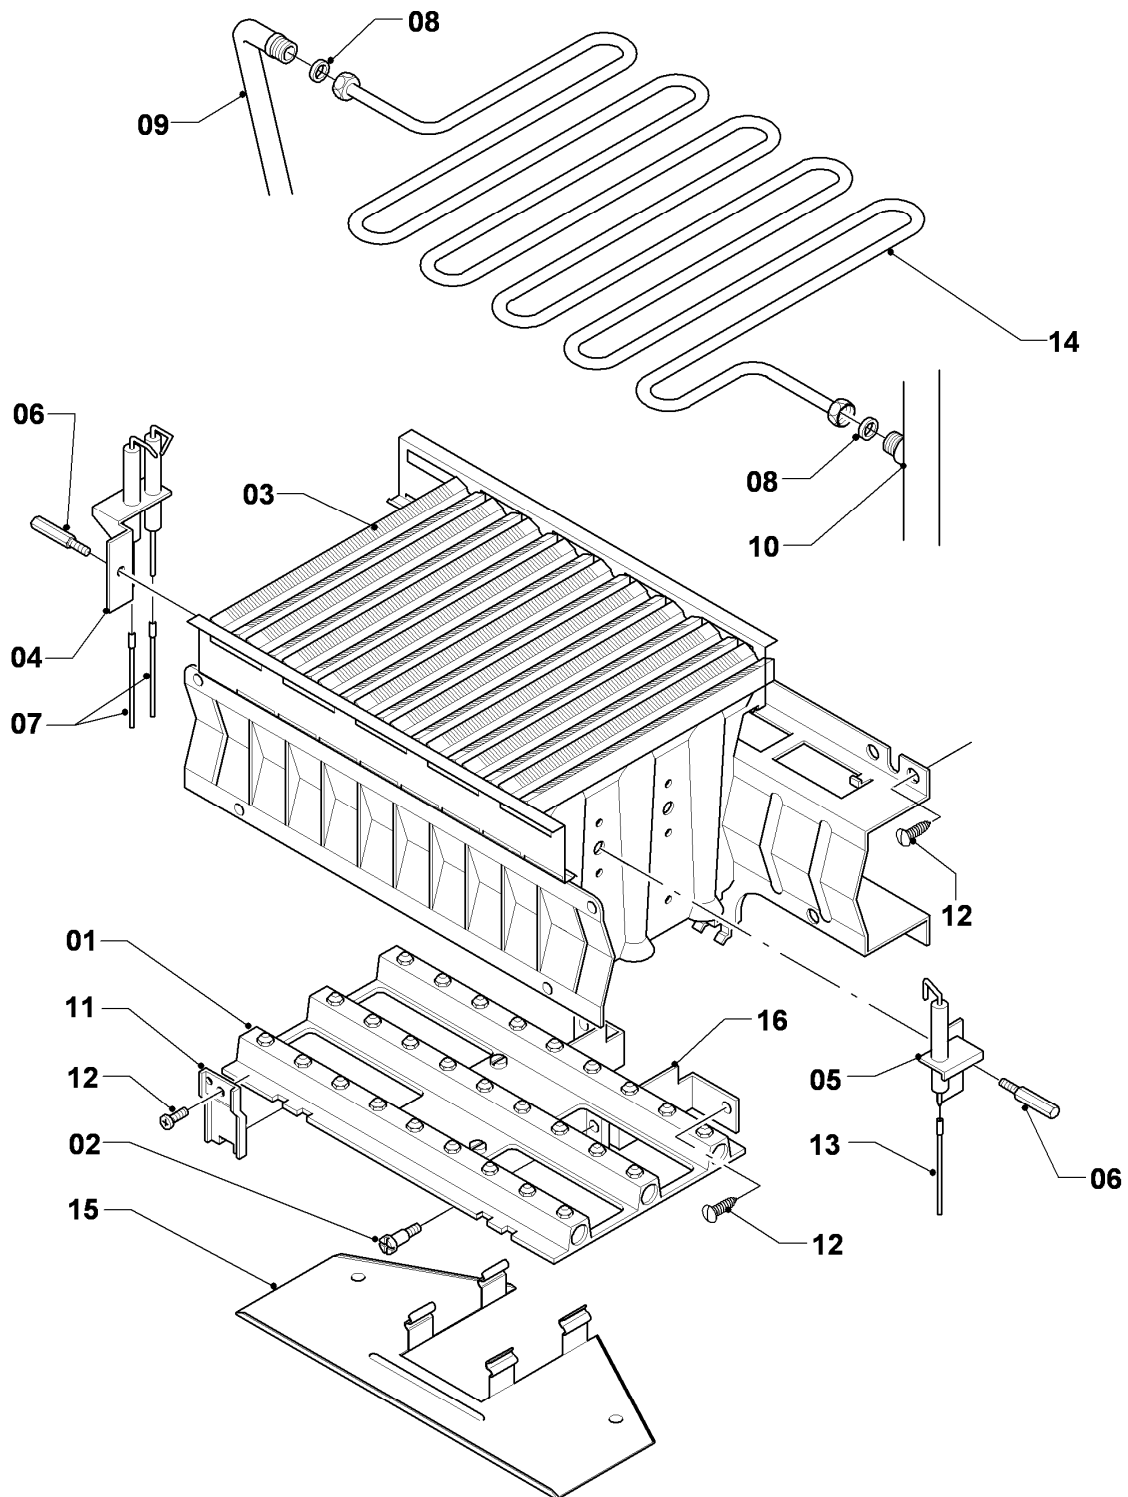

VCW 204/3-E

04 - Brenner

02 - 04 - 033.01

-> zum Ersatzteilkauf bei www.loebbeshop.de <-

Gas-Wandheizgerät VCW Kamin (incl. atmoTEC)

VCW 204/3-E

04 - Brenner

Pos.	Teilenummer	Beschreibung	Hinweis, Bemerkung
00	089960	Beistellteile (Gasumrüstung TEC/3)	P (PB) auf LL (L), E (H), LL (L) auf E (H), E (H) auf LL (L) zusätzlich Verteilerrohr LL (L) oder E (H) bestellen
01	184016	Verteilerrohr	VCW 204/3-E, LL (L)
01	183701	Verteilerrohr	VCW 204/3-E, E (H)
01	183712	Verteilerrohr	VCW 204/3-E, P (PB)
02	0020107733	Schraube	
03	031520	Kammergruppe	VCW 204/3-E, E,LL (H,L), mit Pos. 04 - 06, 14
03	031521	Kammergruppe	VCW 204/3-E, P (PB) mit Pos. 04 - 06, 14
04	090684	Elektrode (Zündung)	E,LL (H,L), mit Pos. 06
04	090708	Doppelzündelektrode	P (PB)
05	090685	Elektrode (Überwachung)	mit Pos. 06
06	105902	Sechskantschraube (10 St.)	
07	091556	Zündkabel	
08	981146	Rechteckdichtring (10 St.)	
09	022507	Rohr	
10	022693	Rohr	VCW 204/3-E
11	221732	Stütze	
12	0020107695	Schraube (10 St.)	
13	256194	Kabelbaum	
14	118596	Rohrschlange	VCW 204/3-E, mit Pos. 08
15	213232	Strahlungsblech	
16	0020073576	Halter (Anschlussrohr-Brenner)	mit Pos. 12

VCW 204/3-E

05 - Gasregelteile

Pos.	Teilenummer	Beschreibung	Hinweis, Bemerkung
01	053519	Gasarmatur	E,LL (H,L), mit Pos. 04
01	053524	Gasarmatur	P (PB), mit Pos. 04
02	-	-	nicht mehr lieferbar, siehe Pos. 18
03	081697	Anschlussstück	mit Pos. 04, 05, 11
04	982319	O-Ring 'D'	
05	0020107693	O-Ring (10 St.)	
06	022508	Rohr	mit Pos. 05
07	118937	Flachkopfschraube (M 5x12)	
08	256190	Kabelbaum (Gasarmatur)	
09	256194	Kabelbaum	
10	105904	Zylinderschraube (Set)	
11	981142	Rechteckdichtring (10 St.)	
12	0020107733	Schraube	
13	0020107695	Schraube (10 St.)	
14	049729	Vordüse 2 x 4,80	E,LL (H,L)
14	049608	Vordüse 2 x 3,25	P (PB)
15	-	-	nicht mehr lieferbar, siehe Pos. 16
16	111979	Formschraube (5 St.)	
17	0020107735	Verschraubung	3/4 auf 1/2
17	080074	Quetschverschraubung 3/4	3/4
18	0020058188	Rohr	mit Pos. 04, 16