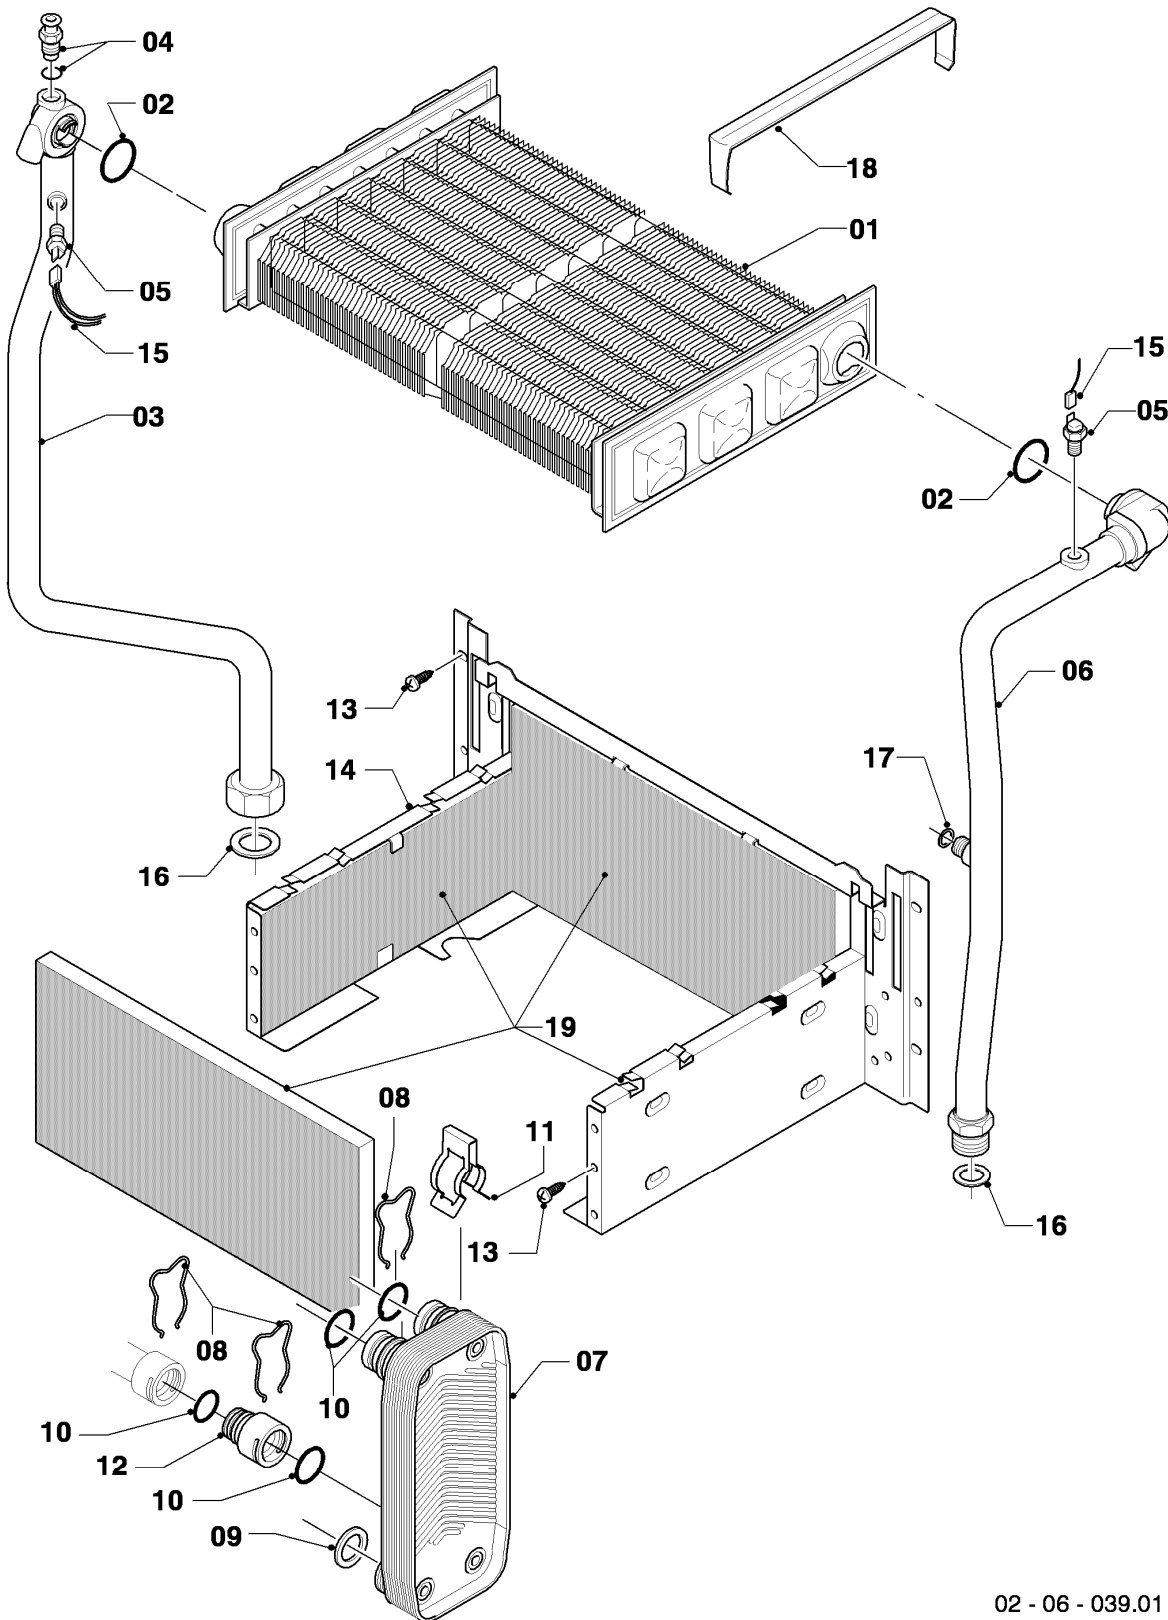

Gas-Wandheizgerät VCW Kamin (incl. atmoTEC)

VCW 204/3-E

06 - Wärmetauscher

02 - 06 - 039.01

-> zum Ersatzteilkauf bei www.loebbeshop.de <-

Gas-Wandheizgerät VCW Kamin (incl. atmoTEC)

VCW 204/3-E

06 - Wärmetauscher

Pos.	Teilenummer	Beschreibung	Hinweis, Bemerkung
01	065129	Wärmetauscher HW	VCW 204/3-E, mit Pos. 02, 18
02	981170	O-Ring (10 St.)	
03	022683	Rohr	VCW 204/3-E, mit Pos. 02, 04, 05, 16
04	140015	Entlüftungsschraube	
05	252805	Fühler (NTC)	
06	022693	Rohr	VCW 204/3-E, mit Pos. 02, 05, 16, 17
07	065132	Wärmetauscher BW (38 Platten)	mit Pos. 08, 09, 10, 11
08	219622	Klemmfeder (10 St.)	
09	981142	Rechteckdichtring (10 St.)	
10	981163	O-Ring (10 St.)	
11	219636	Klammer, Set a 2 St.	
12	081696	Anschlussstück	mit Pos. 10
13	0020107695	Schraube (10 St.)	
14	117552	Heizschacht	VCW 204/3-E, mit Pos. 19
15	256194	Kabelbaum	
16	981140	Rechteckdichtring 3/4 (10 St.)	
17	981146	Rechteckdichtring (10 St.)	
18	071326	Schornsteinblende	
19	0020068068	Isoliermatte Kamin 20kW (Set)	VCW 204/3-E

-> zum Ersatzteilkauf bei www.loebbeshop.de <-