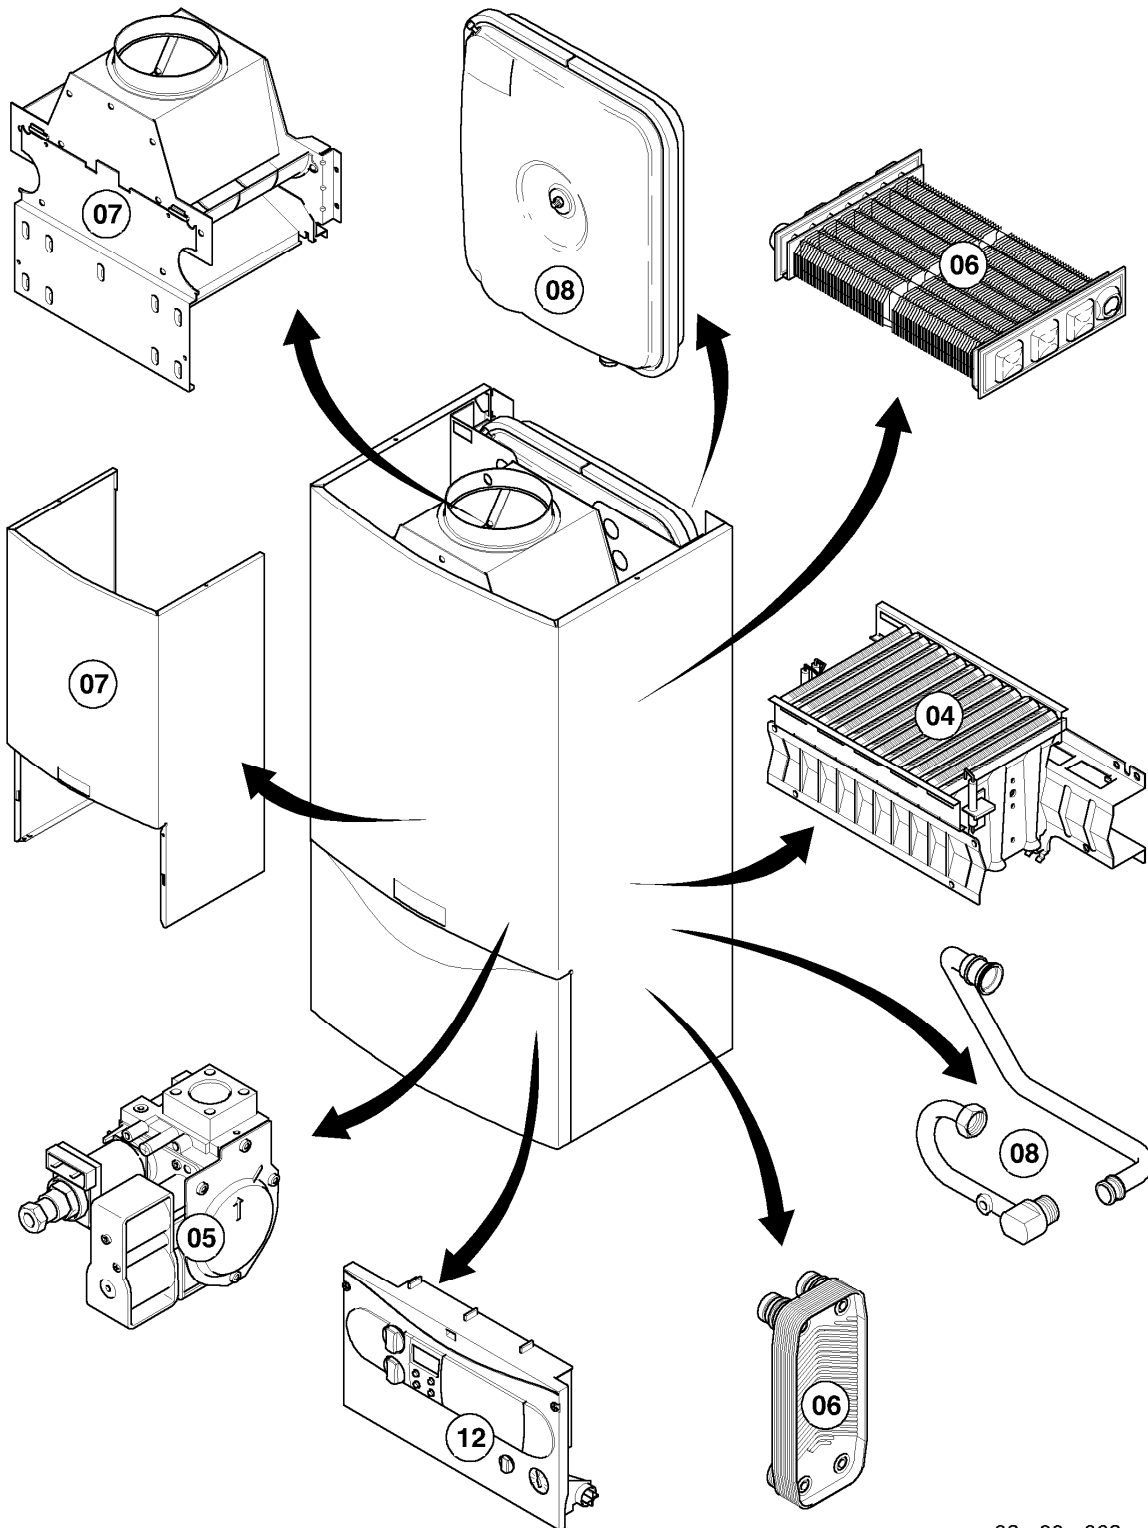

Gas-Wandheizgerät VCW Kamin (incl. atmoTEC)

VCW 204/3-E

Baugruppenübersicht

02 - 00 - 062

-> zum Ersatzteilkauf bei www.loebbeshop.de <-

Gas-Wandheizgerät VCW Kamin (incl. atmoTEC)

VCW 204/3-E

Baugruppenübersicht

Pos.	Baugruppe
04	Brenner
05	Gasregelteile
06	Wärmetauscher
07	Verkleidungsteile
08	Hydraulikteile
12	Schaltkasten

-> zum Ersatzteilkauf bei www.loebbeshop.de <-