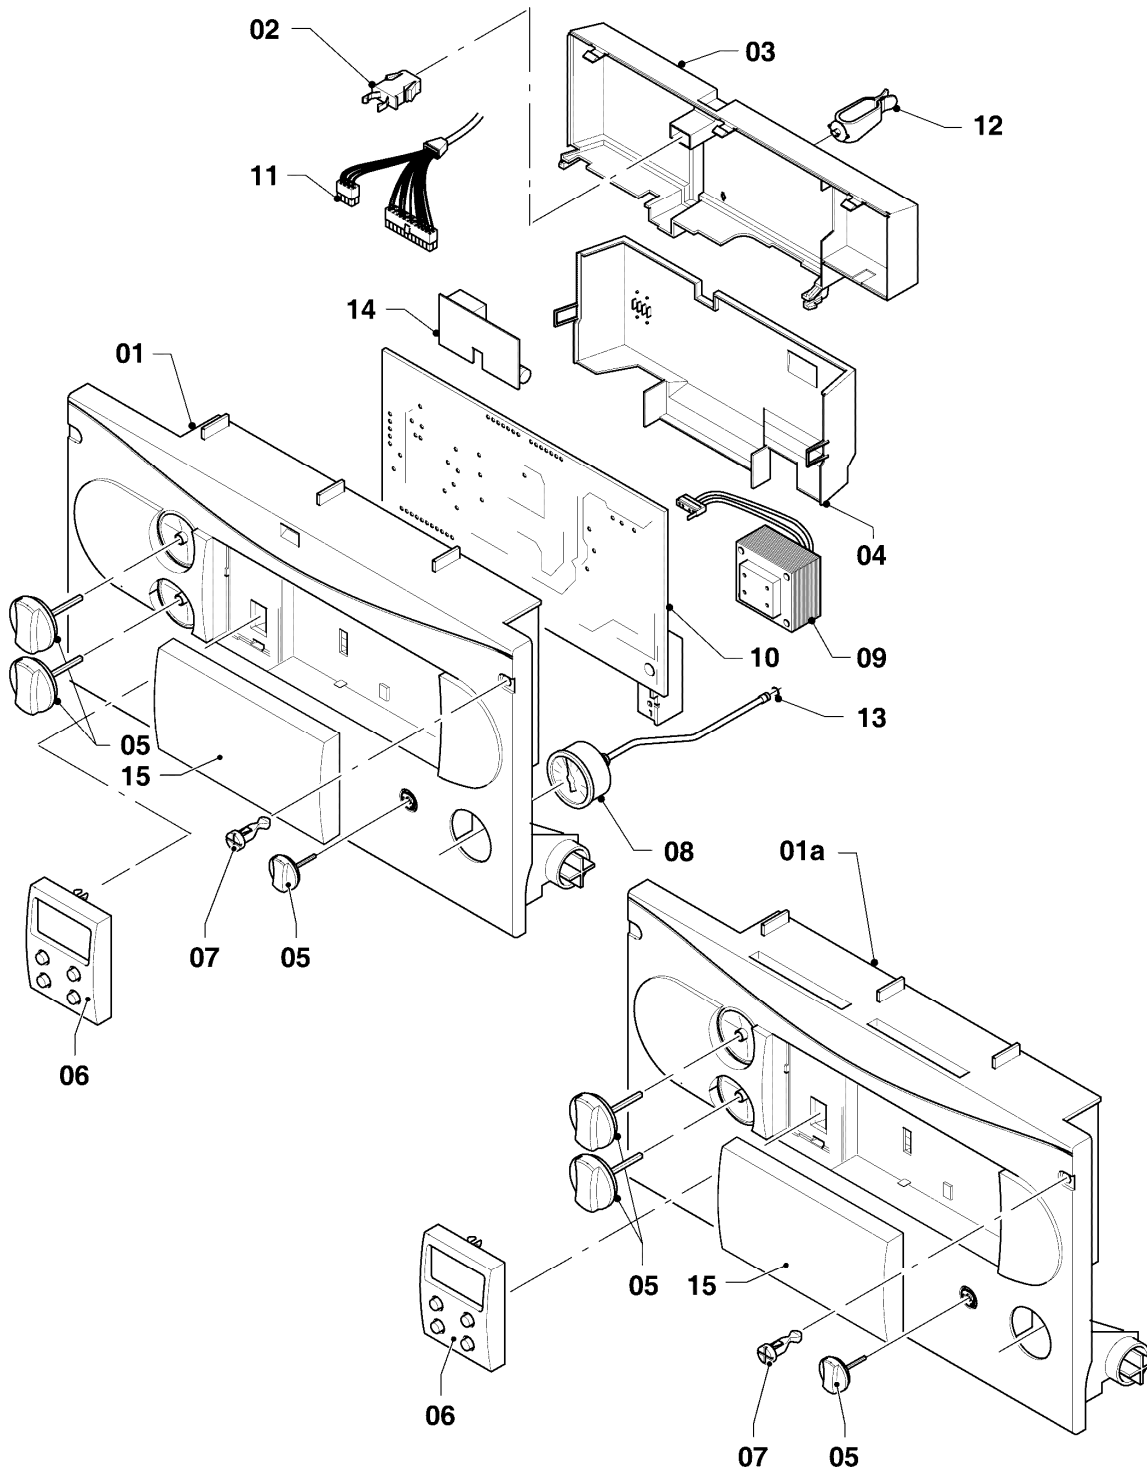

Gas-Wandheizgerät VCW Kamin (incl. atmoTEC)

VCW 204/3-E

12 - Schaltkasten

02-12-041.03

-> zum Ersatzteilkauf bei www.loebbeshop.de <-

Gas-Wandheizgerät VCW Kamin (incl. atmoTEC)

VCW 204/3-E

12 - Schaltkasten

Pos.	Teilenummer	Beschreibung	Hinweis, Bemerkung
00	252629	Steckverbinder (Rast 5, 6-polig)	nicht dargestellt
00	078539	Fangband	nicht dargestellt
01	-	-	nicht mehr lieferbar, als Ersatz Pos. 01a mit 078345 bestellen
01a	295260	Gehäuse (Vorderteil)	mit Pos. 05, 07, 15
02	088734	Verschluss	nur für Pos. 01
03	-	-	nicht einzeln lieferbar
04	136882	Gehäuse Rückwand, Unterteil	
05	114289	Knopf platin, Set a 3 St.	
06	509182	Leiterplatte (Display)	
07	132925	Bolzen (10 St.)	
08	101271	Manometer	mit Pos. 13
09	287450	Transformator	
10	130819	Leiterplatte	
10	0020067507	Sicherung 2,0 A T2H (10 St.)	2,0 AT, nicht dargestellt
10	251961	Sicherung 1,25A T (10 St.)	1,25 AT, nicht dargestellt
11	256194	Kabelbaum	
12	-	-	Position entfällt für diese Geräte
13	981155	O-Ring (10 St.)	
14	-	-	Position entfällt für diese Geräte
15	0020130490	Abdeckung Reglerschacht, silber	

-> zum Ersatzteilkauf bei www.loebbeshop.de <-