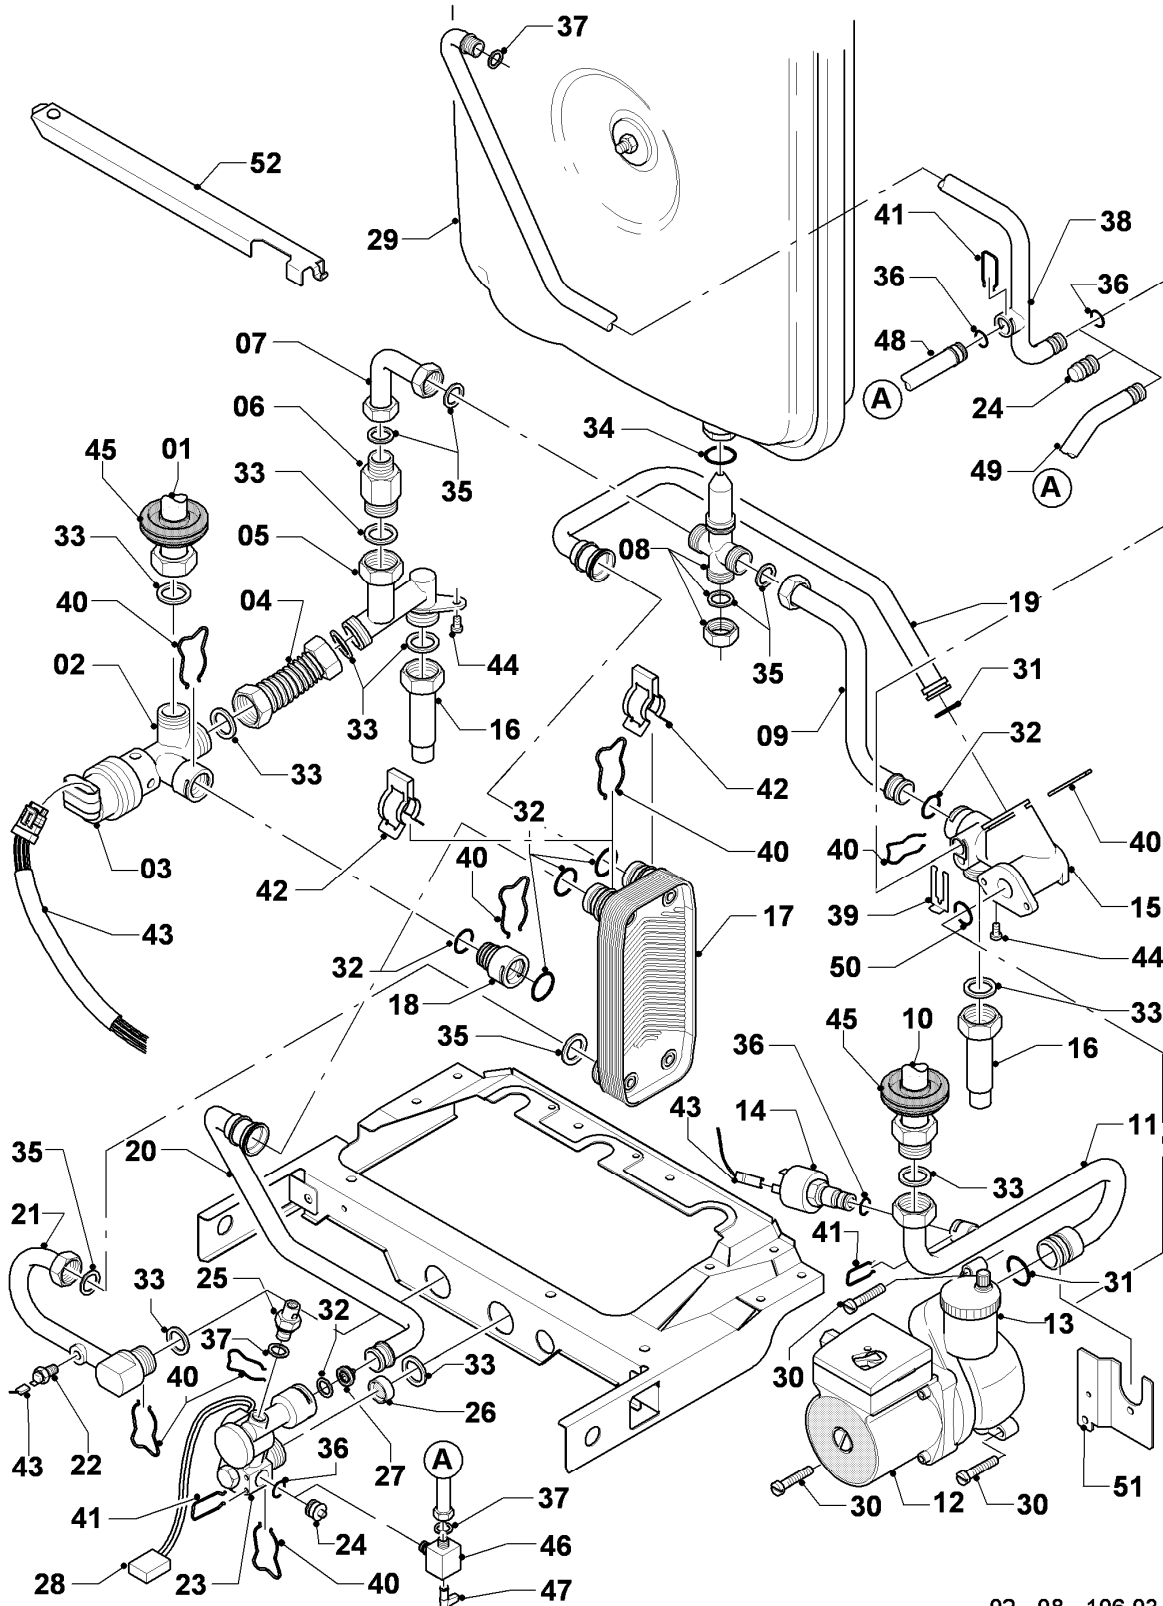

Gas-Wandheizgerät VCW Kamin (incl. atmoTEC)

VCW 204/3-E

08 - Hydraulikteile

02 - 08 - 106.03

-> zum Ersatzteilkauf bei www.loebbeshop.de <-

Gas-Wandheizgerät VCW Kamin (incl. atmoTEC)

VCW 204/3-E

08 - Hydraulikteile

Pos.	Teilenummer	Beschreibung	Hinweis, Bemerkung
00	981053	Dichtungssatz	nicht dargestellt, für Hydraulik
01	022683	Rohr	VCW 204/3-E, mit Pos. 33
02	252457	Vorrangumschaltventil	mit Pos. 03, 32, 33, 40
03	140429	Stellantrieb für VU-Ventil	
04	022691	Rohr	mit Pos. 33
05	081694	Anschlussstück	mit Pos. 33
06	150250	Überströmventil	2,5m, mit Pos. 33, 35
06	150248	Überströmventil	1,7m, mit Pos. 33, 35
06	150249	Überströmventil	3,5m, mit Pos. 33, 35
07	022504	Rohr	mit Pos. 35
08	129265	T-Stück	mit Pos. 34, 35
09	022503	Rohr	mit Pos. 32, 35
10	022693	Rohr	VCW 204/3-E, mit Pos. 33
11	022501	Rohr	mit Pos. 31, 33, 36, 41
12	160950	Pumpe	mit Pos. 13, 31, 46
13	061707	Schnellentlüfter	
14	712087	Drucksensor	mit Pos. 36, 41
15	081695	Anschlussstück	mit Pos. 31, 32, 39, 40
16	022527	Rohr	mit Pos. 33
17	065132	Wärmetauscher BW (38 Platten)	mit Pos. 32, 35, 40, 42
18	081696	Anschlussstück	mit Pos. 32
19	022502	Rohr	mit Pos. 31, 32
20	022506	Rohr	mit Pos. 32, 42
21	022505	Rohr	mit Pos. 22, 33, 35
22	252805	Fühler (NTC)	
23	194839	Flügelrad Aqua-Sensor	mit Pos. 24,25,26,27,28,32,33,37,40,41
24	-	-	Position entfällt für diese Geräte
25	014692	Ventil Überdruck	mit Pos. 37
26	074514	Sieb	
27	012983	Wassermengenbegrenzer 6,5l/min	VCW 204/3-E, E,LL (H,L), 6,5 l
27	111683	Wassermengenbegrenzer 5,9l/min	VCW 204/3-E, P (PB), 5,9 l
28	711933	Sensor , Hall-Sensor	
29	181022	Ausdehnungsgefäß 12 ltr.	mit Pos. 34

-> zum Ersatzteilkauf bei www.loebbeshop.de <-