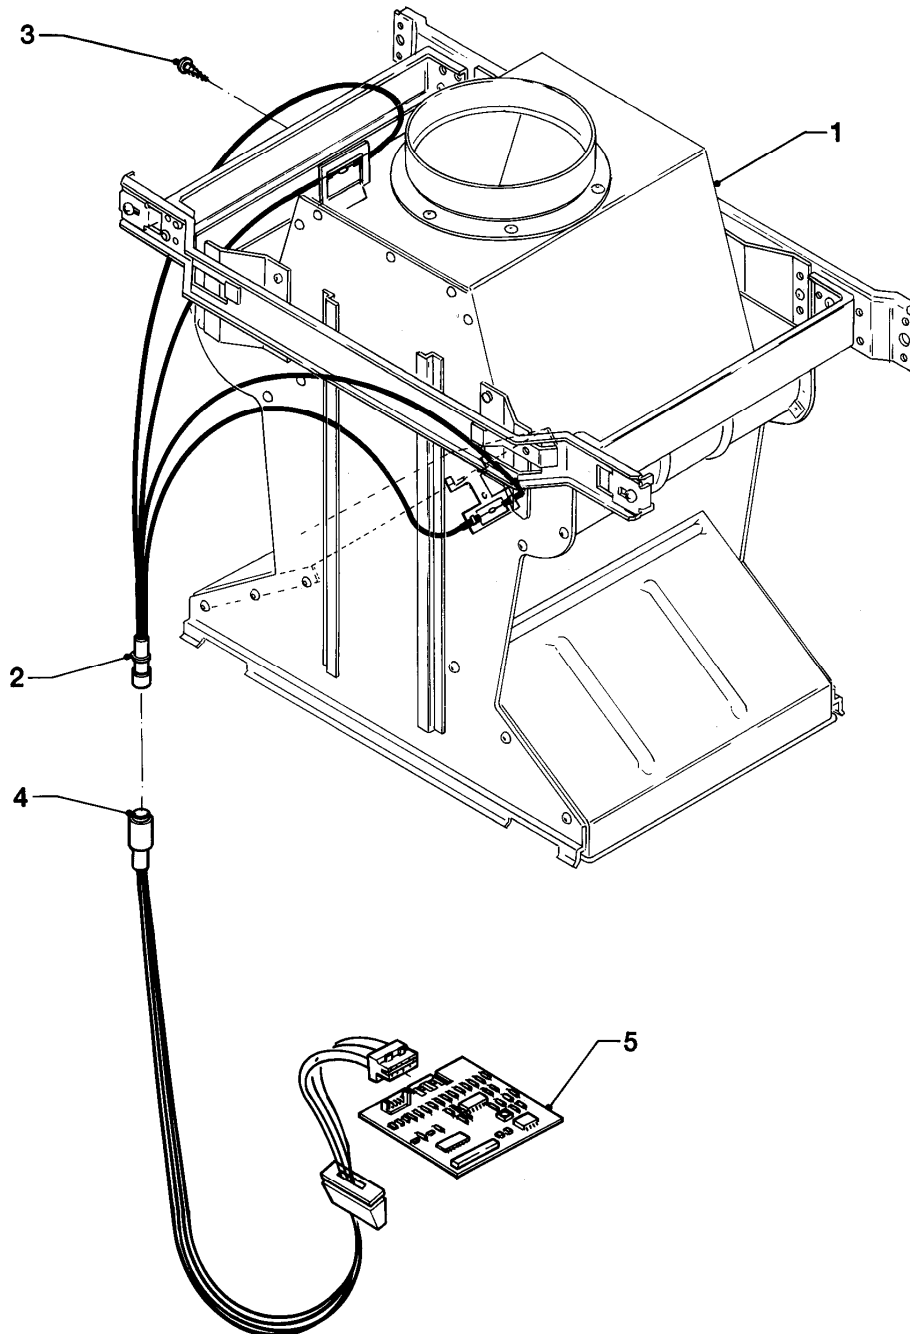

Gas-Wandheizgerät VCW Kamin (incl. atmoTEC)

VCW 204/2 XE

12b - Abgassensor

02 - 12 - 005

-> zum Ersatzteilkauf bei www.loebbeshop.de <-

Gas-Wandheizgerät VCW Kamin (incl. atmoTEC)

VCW 204/2 XE

12b - Abgassensor

Pos.	Teilenummer	Beschreibung	Hinweis, Bemerkung
01	075009	Strömungssicherung	VCW 204/2 XE
02	253537	Fühler, Abgassensor	mit Pos. 03
03	235750	Blechschraube	
04	256082	Kabelbaum	
05	-	-	Position entfällt für diese Geräte

-> zum Ersatzteilkauf bei www.loebbeshop.de <-