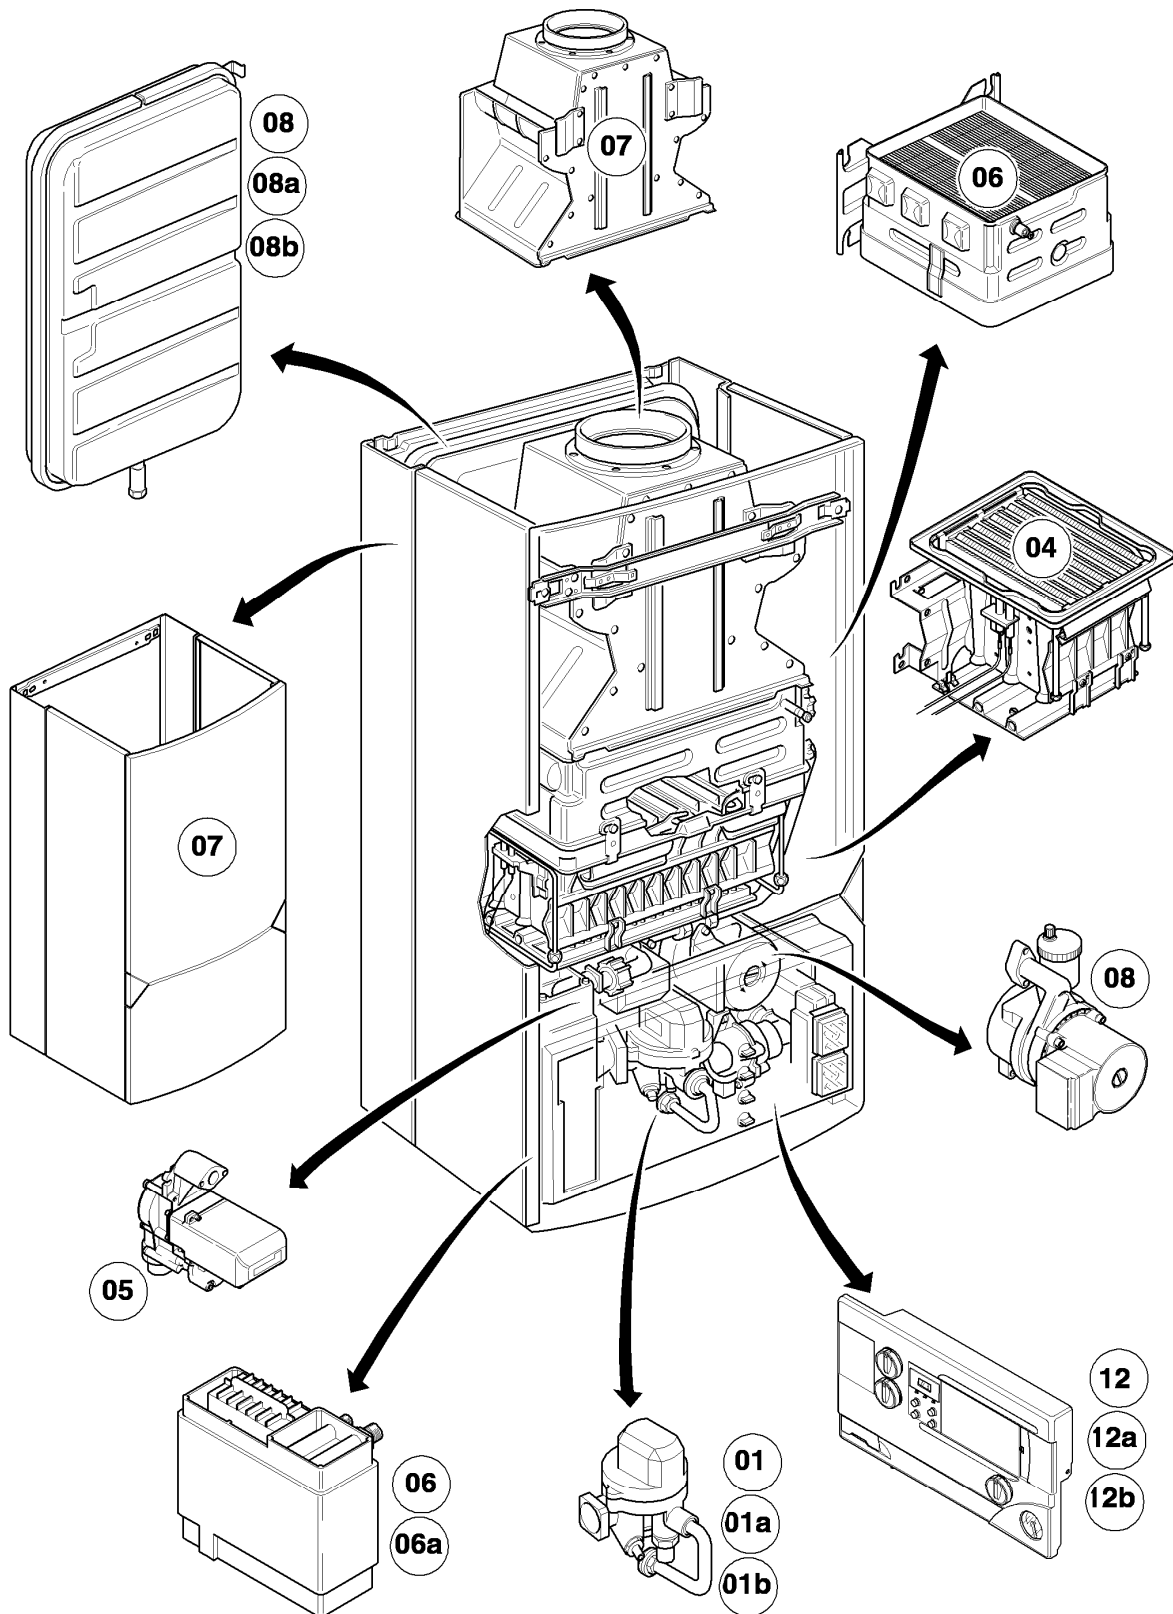

Gas-Wandheizgerät VCW Kamin (incl. atmoTEC)

VCW 204/2 XE

Baugruppenübersicht

02 - 00 - 045.02

-> zum Ersatzteilkauf bei www.loebbeshop.de <-

Gas-Wandheizgerät VCW Kamin (incl. atmoTEC)

VCW 204/2 XE

Baugruppenübersicht

Pos.	Baugruppe
01	Wasserschalter
01a	Vorrangumschaltventil
01b	Differenzdruckventil (VCW ... XE P)
04	Brenner
05	Gasregelteile
06	Wärmetauscher
06a	Wärmetauscher (Platten-SWT)
07	Verkleidungsteile
08	Hydraulikteile
08a	Hydraulikteile (Steuerleitungen)
08b	Hydraulikteile (Zirkulation)
12	Schaltkasten (Gehäuse)
12a	Schaltkasten (Leiterplatten)
12b	Abgassensor

-> zum Ersatzteilkauf bei www.loebbeshop.de <-