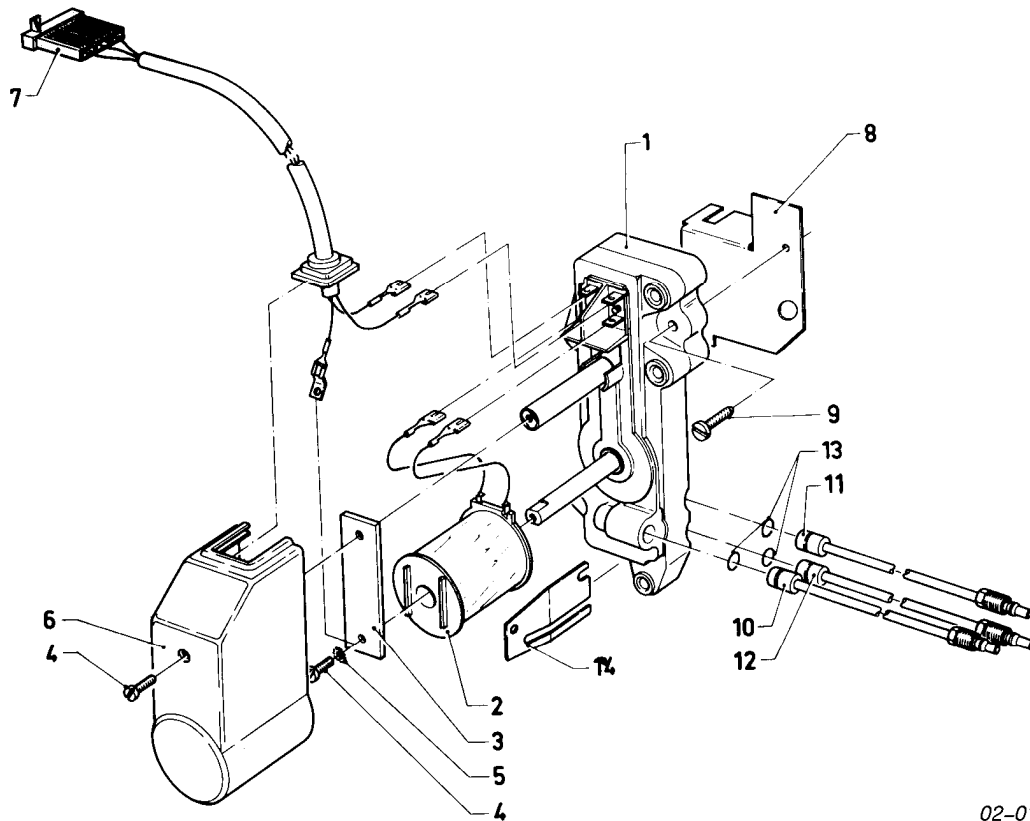

Gas-Wandheizgerät VCW Kamin (incl. atmoTEC)

VCW 204/2 XE

01b - Differenzdruckventil (VCW ... XE P)

02-01-005

-> zum Ersatzteilkauf bei www.loebbeshop.de <-

Gas-Wandheizgerät VCW Kamin (incl. atmoTEC)

VCW 204/2 XE

01b - Differenzdruckventil (VCW ... XE P)

Pos.	Teilenummer	Beschreibung	Hinweis, Bemerkung
01	012648	Differenzdruckventil	nur für P, mit Pos. 02 - 06
02	-	-	170296 nicht mehr lieferbar, bitte 012648 bestellen
03	171207	Ankerplatte f.Diff.-druckventil	nur für P
04	140012	Schraube	nur für P
05	150012	Fächerscheibe	nur für P
06	204056	Kappe	nur für P
07	255773	Kabel	nur für P
08	-	-	Position entfällt für diese Geräte
09	-	-	Position entfällt für diese Geräte
10	-	-	Steuerleitungen siehe Baugruppe 08a Steuerleitungen
11	-	-	Steuerleitungen siehe Baugruppe 08a Steuerleitungen
12	-	-	Steuerleitungen siehe Baugruppe 08a Steuerleitungen
13	981155	O-Ring (10 St.)	nur für P
14	078408	Riegel	nur für P

-> zum Ersatzteilkauf bei www.loebbeshop.de <-