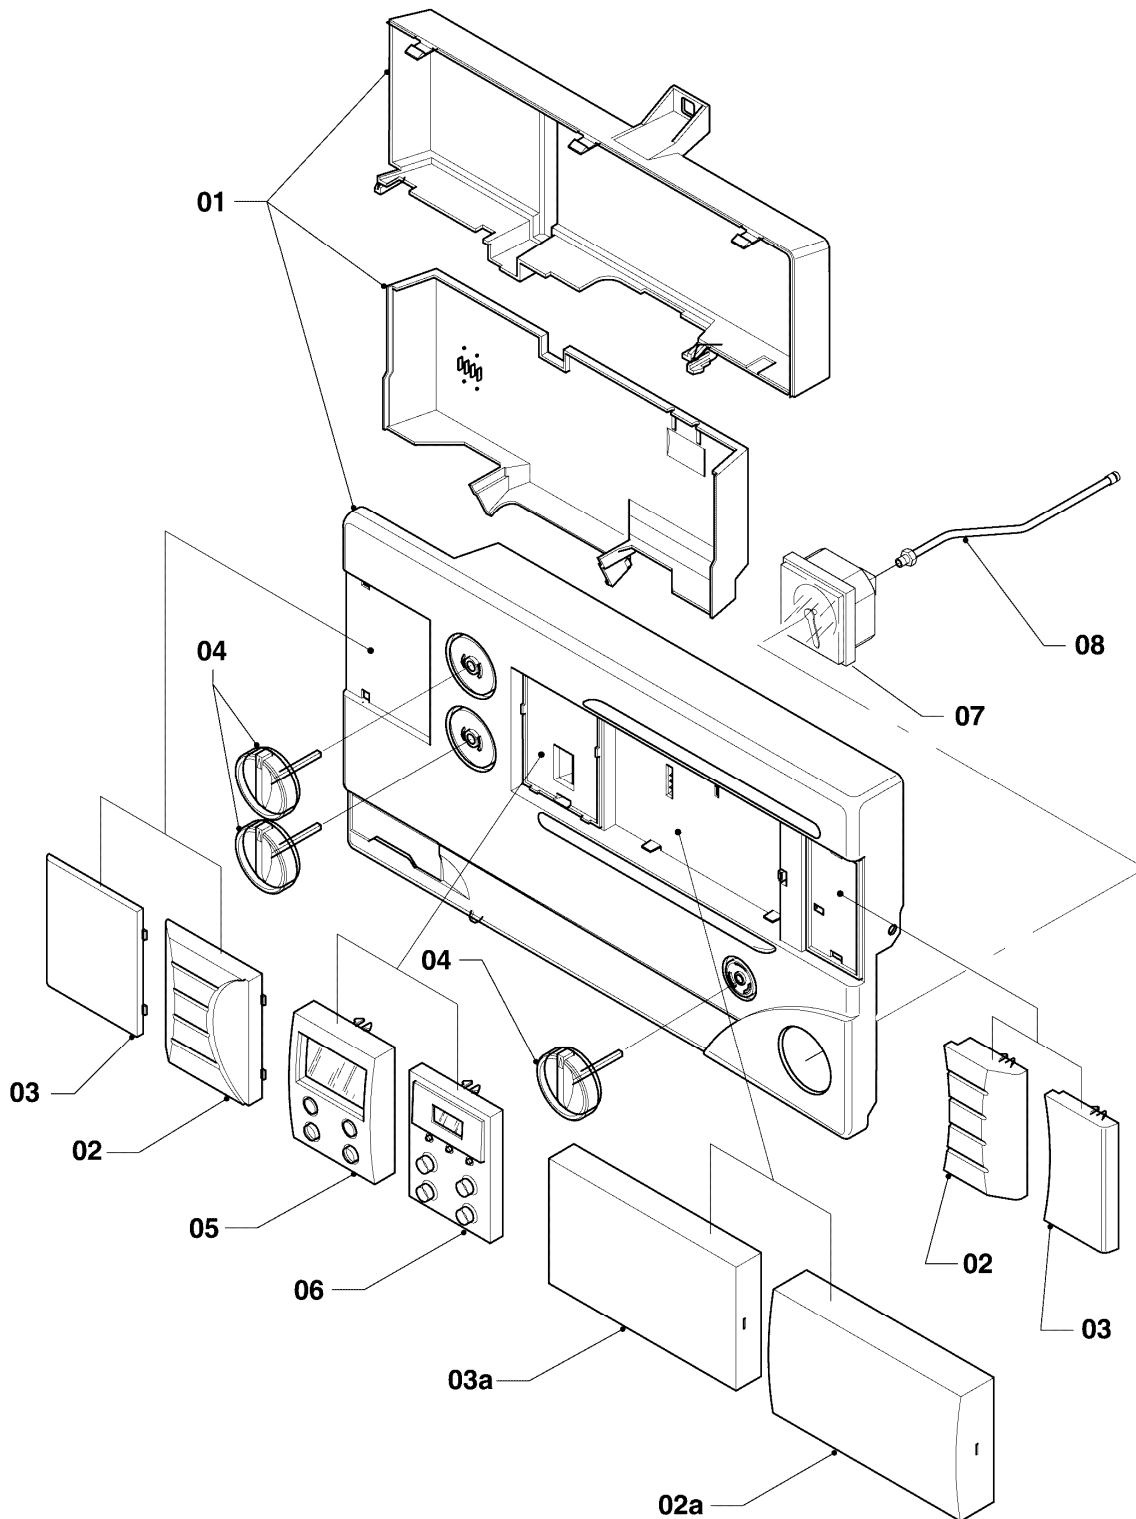

Gas-Wandheizgerät VCW Kamin (incl. atmoTEC)

VCW 204/2 XE

12 - Schaltkasten (Gehäuse)

02-12-025.01

-> zum Ersatzteilkauf bei www.loebbeshop.de <-

Gas-Wandheizgerät VCW Kamin (incl. atmoTEC)

VCW 204/2 XE

12 - Schaltkasten (Gehäuse)

Pos.	Teilenummer	Beschreibung	Hinweis, Bemerkung
01	295216	Gehäuse	mit Pos. 02, 02a, 04
02	295216	Gehäuse	mit Pos. 01, 02a, 04
02a	0020130491	Abdeckung Reglerschacht, grau	
03	-	-	Pos. entfällt
03a	-	-	Position entfällt für diese Geräte
04	114285	Knopf (Set)	
05	130822	Leiterplatte Display (grau)	
06	-	-	Position entfällt für diese Geräte
07	101272	Manometer	
08	088959	Steuerleitung	Manometer (bis 07/00)

-> zum Ersatzteilkauf bei www.loebbeshop.de <-