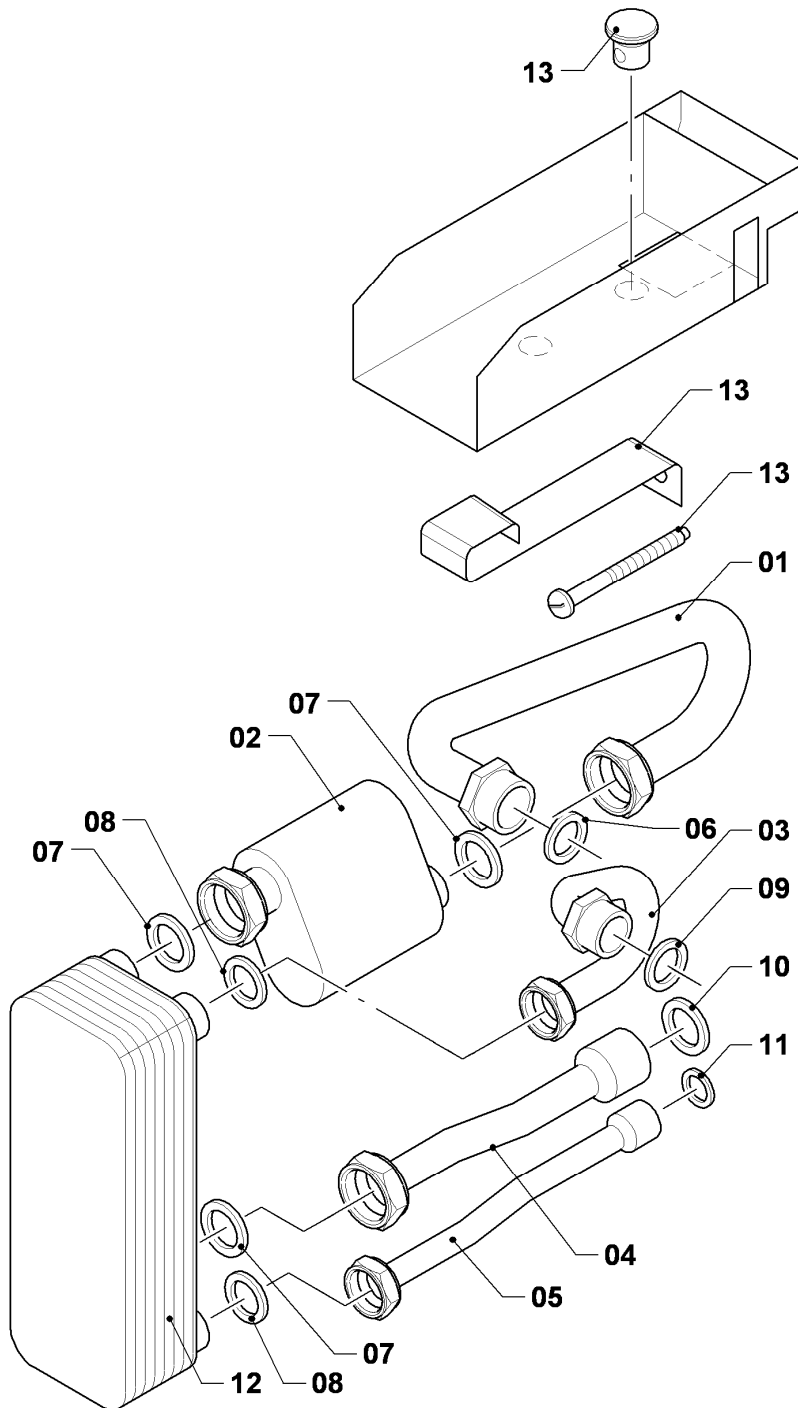

Gas-Wandheizgerät VCW Kamin (incl. atmoTEC)

VCW 204/2 XE

06a - Wärmetauscher (Platten-SWT)

02 - 06 - 055

-> zum Ersatzteilkauf bei www.loebbeshop.de <-

Gas-Wandheizgerät VCW Kamin (incl. atmoTEC)

VCW 204/2 XE

06a - Wärmetauscher (Platten-SWT)

Pos.	Teilenummer	Beschreibung	Hinweis, Bemerkung
01	0020075386	Rohr	mit Pos. 06, 07
02	151630	Filter	mit Pos. 07
03	0020075389	Rohr	mit Pos. 08, 09
04	0020075387	Rohr	mit Pos. 07, 10
05	0020075388	Rohr	mit Pos. 08, 11
06	0020107696	O-Ring (10 St.)	
07	981140	Rechteckdichtring 3/4 (10 St.)	
08	981142	Rechteckdichtring (10 St.)	
09	0020107705	O-Ring (10 St.)	
10	981151	O-Ring (10 St.)	
11	981163	O-Ring (10 St.)	
12	065053	Wärmetauscher BW	mit Pos. 07, 08
12	064884	Wärmetauscher BW (U-Satz)	mit Pos. 01 - 13
13	0020078018	Halter (Platten-SWT)	

-> zum Ersatzteilkauf bei www.loebbeshop.de <-