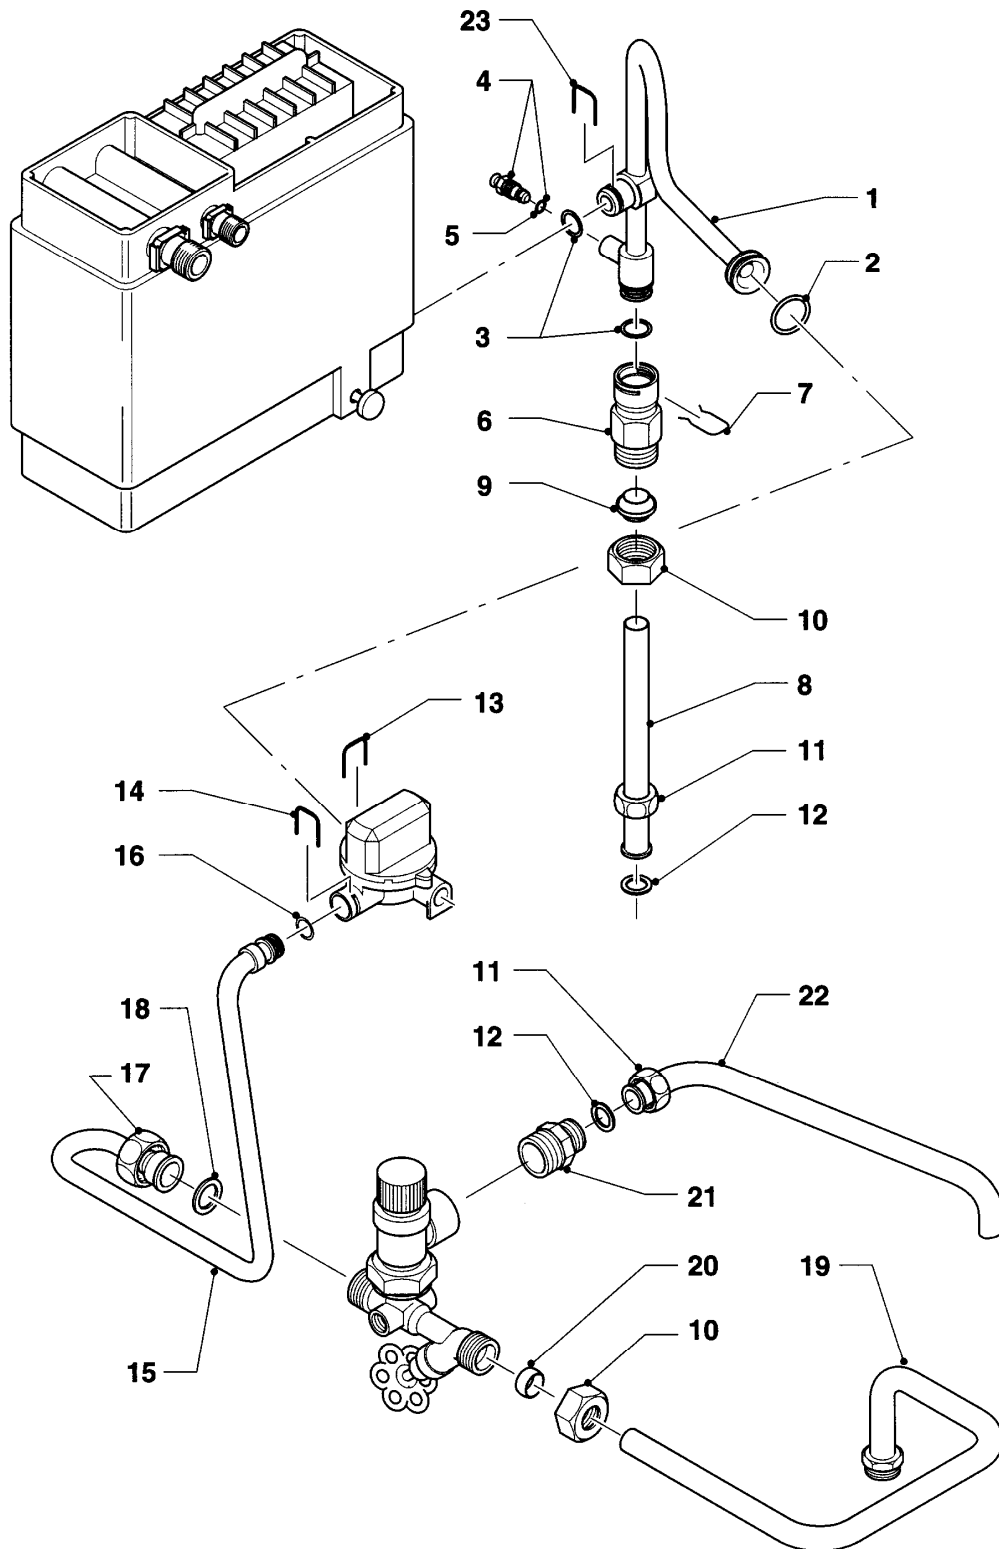

Gas-Wandheizgerät VCW Kamin (incl. atmoTEC)

VCW 204/2 XE

08b - Hydraulikteile (Zirkulation)

02 - 06 - 014 - 01

-> zum Ersatzteilkauf bei www.loebbeshop.de <-

Gas-Wandheizgerät VCW Kamin (incl. atmoTEC)

VCW 204/2 XE

08b - Hydraulikteile (Zirkulation)

Pos.	Teilenummer	Beschreibung	Hinweis, Bemerkung
01	080295	Rohr	mit Pos. 02 - 05
02	981170	O-Ring (10 St.)	
03	981163	O-Ring (10 St.)	
04	140015	Entlüftungsschraube	
05	981166	O-Ring (10 St.)	
06	150234	Überstromventil	mit Pos. 03, 07
07	126158	Klemmfeder	
08	080297	Rohr	mit Pos. 09 - 12
09	980471	Dichtung	
10	111214	Überwurfmutter	
11	111309	Überwurfmutter	
12	981143	Rechteckdichtring (10 St.)	
13	154149	Bügel	
14	0020107708	Klammer	Noryl
14	154181	Bügel	Draht
15	080294	Rohr	mit Pos. 16 - 18
16	981165	O-Ring (10 St.)	
17	111320	Überwurfmutter	
18	981140	Rechteckdichtring 3/4 (10 St.)	
19	080293	Rohr	mit Pos. 10, 20
20	980410	Dichtring	
21	082072	Doppelnippel	
22	080296	Rohr	mit Pos. 11, 12
23	154159	Bügel	

-> zum Ersatzteilkauf bei www.loebbeshop.de <-