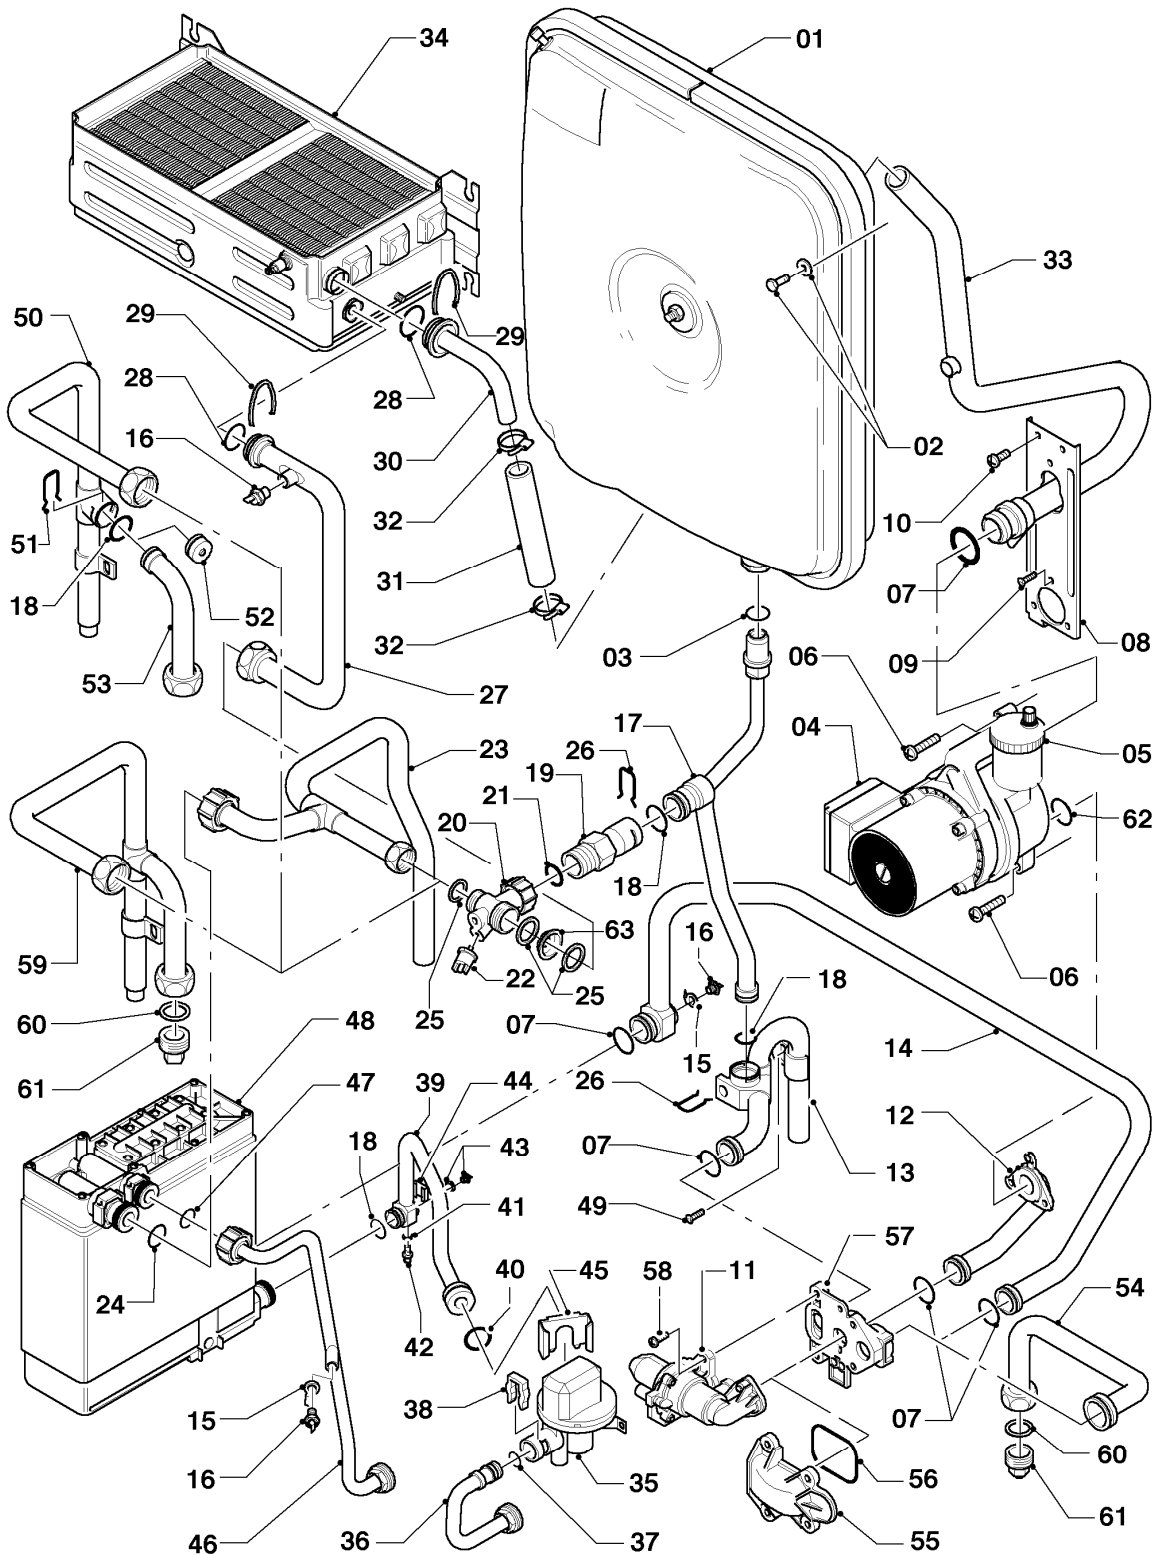

Gas-Wandheizgerät VCW Kamin (incl. atmoTEC)

VCW 204/2 XE

08 - Hydraulikteile

02-08-003.05

-> zum Ersatzteilkauf bei www.loebbeshop.de <-

Gas-Wandheizgerät VCW Kamin (incl. atmoTEC)

VCW 204/2 XE

08 - Hydraulikteile

Pos.	Teilenummer	Beschreibung	Hinweis, Bemerkung
01	181022	Ausdehnungsgefäß 12 ltr.	mit Pos. 03
02	116477	Sechskantschraube	
03	981176	O-Ring (10 St.)	
04	161016	Pumpe	mit Pos. 05 - 07
05	061707	Schnellentlüfter	
06	118951	Flachkopfschraube (M 6x28,5)	
07	981151	O-Ring (10 St.)	
08	0020107784	Halter	
09	0020107716	Schraube (10 St.)	
10	0020107695	Schraube (10 St.)	
11	014631	Vorrangumschaltventil	
12	089247	Anschlussrohr	mit Pos. 07
13	080712	Abzweiganschluss	mit Pos. 07
14	089245	Anschlussrohr	mit Pos. 07
15	733171	Flachstecker	
16	252805	Fühler (NTC)	
17	081082	Anschluss	mit Pos. 37
18	981163	O-Ring (10 St.)	
19	150221	Überströmventil	2,5 m
19	150224	Überströmventil	3,5 m
19	150225	Überströmventil	1,7 m
20	129231	T-Stück	mit Pos. 21
21	981175	O-Ring (10 St.)	
22	100376	Temperaturbegrenzer	
23	089241	Anschlussrohr	mit Pos. 24
24	0020107696	O-Ring (10 St.)	
25	981152	Rechteckdichtring (10 St.)	
26	126158	Klemmfeder	
27	089253	Anschlussrohr	VCW 204/2 XE, mit Pos. 28
28	981158	O-Ring (10 St.)	
29	0020107702	Klammer (5 St.)	
30	-	-	nicht einzeln lieferbar, siehe Pos. 33
31	080387	Schlauch	mit Pos. 32
32	0020052092	Schelle, Set a 2 St.	

-> zum Ersatzteilkauf bei www.loebbeshop.de <-