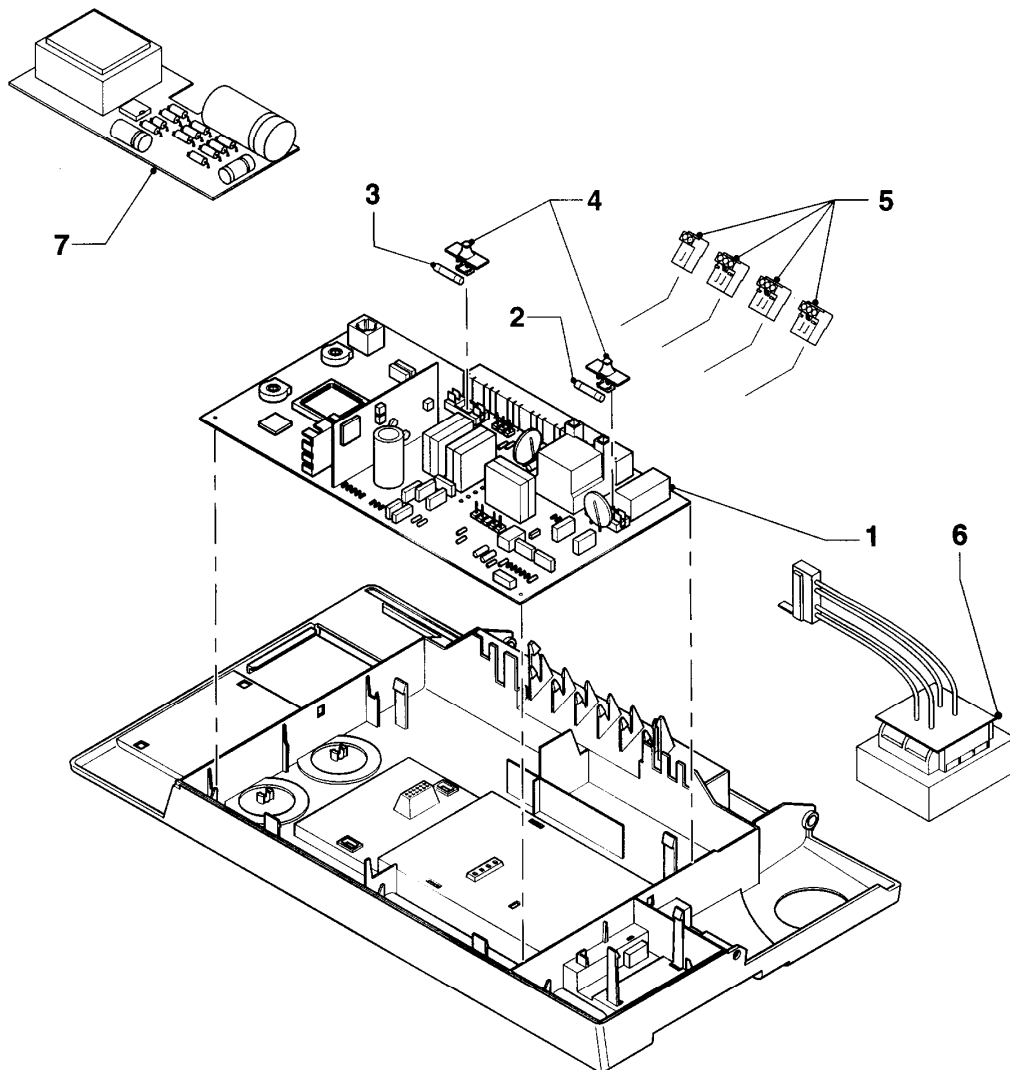

Gas-Wandheizgerät VCW Kamin (incl. atmoTEC)

VCW 204/2 XE

12a - Schaltkasten (Leiterplatten)

02-12-026

-> zum Ersatzteilkauf bei www.loebbeshop.de <-

Gas-Wandheizgerät VCW Kamin (incl. atmoTEC)

VCW 204/2 XE

12a - Schaltkasten (Leiterplatten)

Pos.	Teilenummer	Beschreibung	Hinweis, Bemerkung
00	256082	Kabelbaum	nicht dargestellt
01	130484	Leiterplatte	
02	0020067507	Sicherung 2,0 A T2H (10 St.)	2,0 AT
03	251961	Sicherung 1,25A T (10 St.)	1,25 AT
04	720987	Montagehilfe schwarz	
05	253815	Steckverbinder-Set (System ProE)	
06	287450	Transformator	
07	-	-	Position entfällt für diese Geräte

-> zum Ersatzteilkauf bei www.loebbeshop.de <-