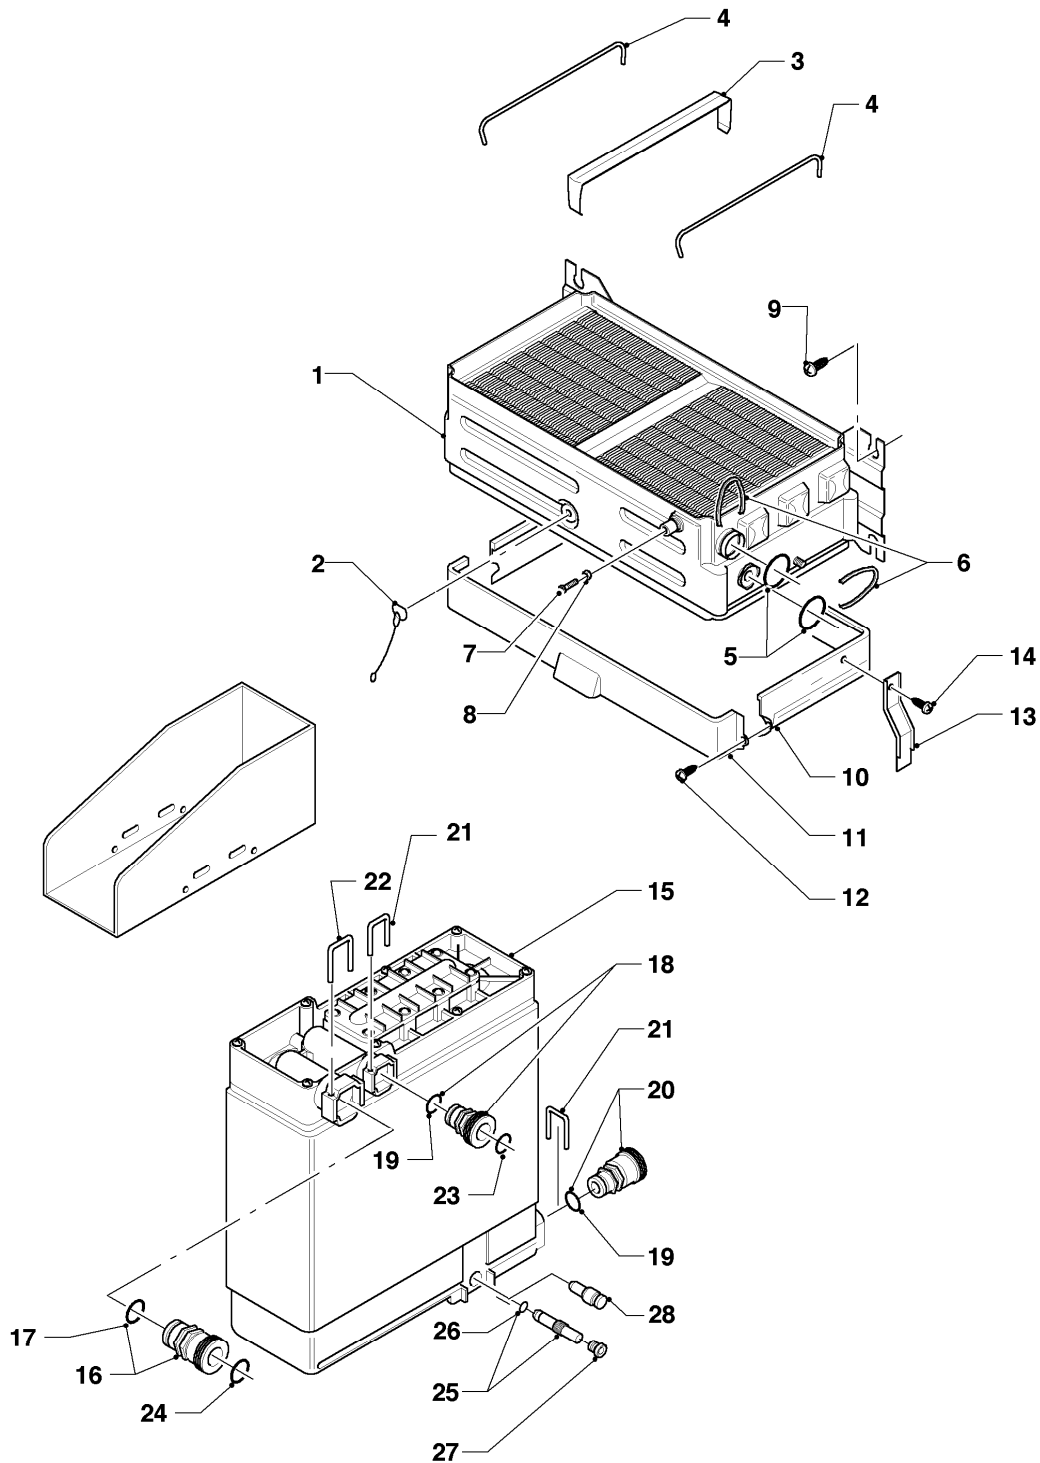

Gas-Wandheizgerät VCW Kamin (incl. atmoTEC)

VCW 204/2 XE

06 - Wärmetauscher

02 - 06 - 002.01

-> zum Ersatzteilkauf bei www.loebbeshop.de <-

Gas-Wandheizgerät VCW Kamin (incl. atmoTEC)

VCW 204/2 XE

06 - Wärmetauscher

Pos.	Teilenummer	Beschreibung	Hinweis, Bemerkung
01	064881	Wärmetauscher HW	VCW 204/2 XE, mit Pos. 02 - 10, 12 - 14
02	161240	Schaulochdeckel	
03	071326	Schornsteinblende	
04	071333	Abdeckblech	
05	981158	O-Ring (10 St.)	
06	0020107702	Klammer (5 St.)	
07	140015	Entlüftungsschraube	mit Pos. 08
08	981166	O-Ring (10 St.)	
09	490409	Linsenschraube	
10	280030	Strahlungsblech	VCW 204/2 XE
11	280031	Strahlungsblech	VCW 204/2 XE
12	088624	Blechschrabe, Set	
13	085767	Halter	
14	286406	Federmutter	
15	064884	Wärmetauscher BW (U-Satz)	Einzelteile siehe Baugruppe 06a
16	-	-	nicht einzeln lieferbar
17	981151	O-Ring (10 St.)	
18	253807	Verbindung	
19	981163	O-Ring (10 St.)	
20	250264	Steckhülse	
21	154159	Bügel	
22	154160	Bügel	
23	0020107705	O-Ring (10 St.)	
24	0020107696	O-Ring (10 St.)	
25	082219	Entleerung	
26	982322	O-Ring	
27	133933	Formschraube	
28	133399	Nippel	

-> zum Ersatzteilkauf bei www.loebbeshop.de <-