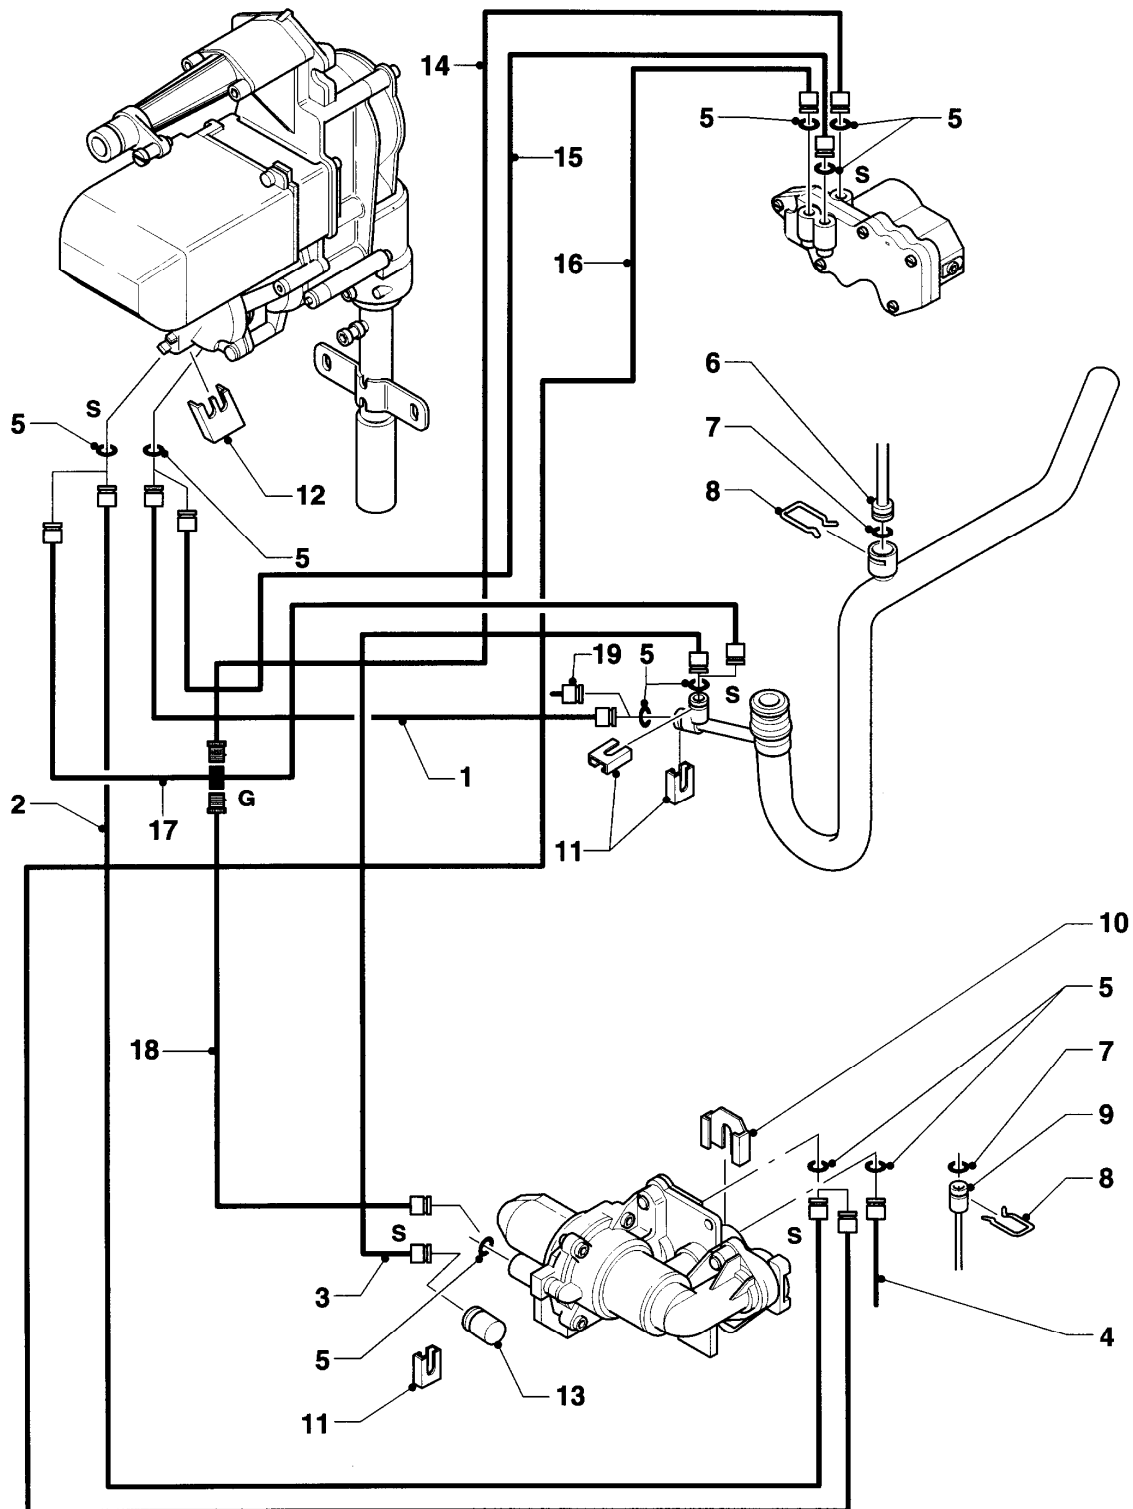

Gas-Wandheizgerät VCW Kamin (incl. atmoTEC)

VCW 204/2 XE

08a - Hydraulikteile (Steuerleitungen)

02 - 08 - 004 -01

-> zum Ersatzteilkauf bei www.loebbeshop.de <-

Gas-Wandheizgerät VCW Kamin (incl. atmoTEC)

VCW 204/2 XE

08a - Hydraulikteile (Steuerleitungen)

Pos.	Teilenummer	Beschreibung	Hinweis, Bemerkung
01	088961	Steuerleitung	mit Pos. 05
02	088960	Steuerleitung	mit Pos. 05
03	088957	Steuerleitung	mit Pos. 05
04	088959	Steuerleitung	mit Pos. 05
05	981155	O-Ring (10 St.)	
06	089257	Anschlussrohr	VCW 204/2 XE, mit Pos. 07
07	981154	O-Ring (10 St.)	
08	0020107694	Klammer (5 St.)	
09	089251	Anschlussrohr	mit Pos. 07
10	0020107785	Halter	
11	0020107709	Halter	
12	0020107697	Klammer	
13	0020107765	Hülse	nur für Geräte ohne Vorrangumschaltventil
14	088815	Steuerleitung	P (PB)
15	088817	Steuerleitung	P (PB)
16	088811	Steuerleitung	P (PB)
17	088813	Steuerleitung	P (PB)
18	088807	Steuerleitung	P (PB)
19	109914	Stopfen	P (PB)

-> zum Ersatzteilkauf bei www.loebbeshop.de <-