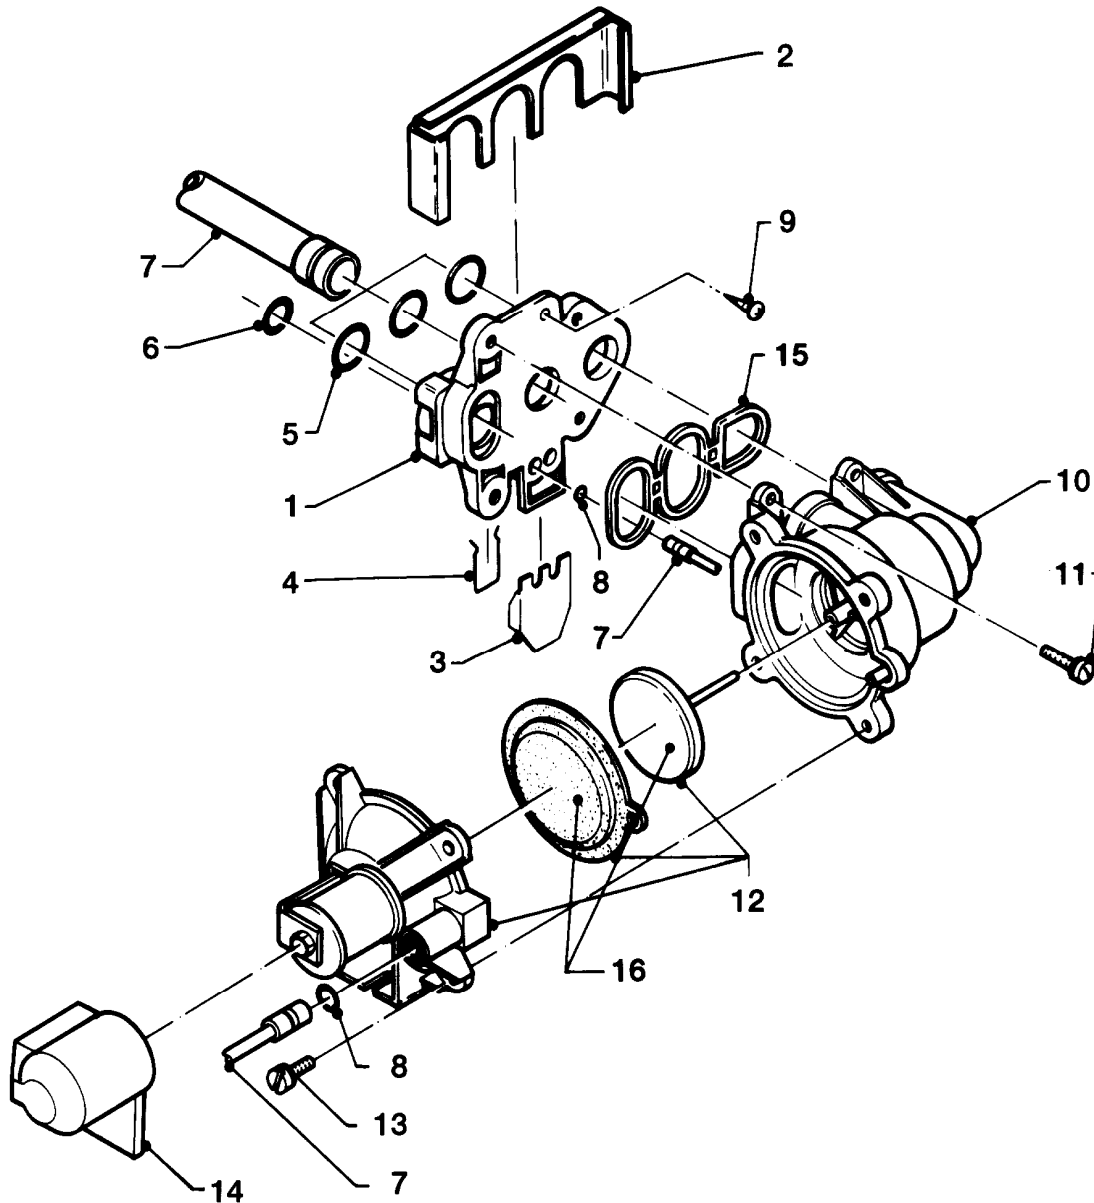

Gas-Wandheizgerät VCW Kamin (incl. atmoTEC)

VCW 204/2 XE

01a - Vorrangumschaltventil

02 - 01 - 002. 01

-> zum Ersatzteilkauf bei www.loebbeshop.de <-

Gas-Wandheizgerät VCW Kamin (incl. atmoTEC)

VCW 204/2 XE

01a - Vorrangumschaltventil

Pos.	Teilenummer	Beschreibung	Hinweis, Bemerkung
01	082424	Flanschplatte	mit Pos. 05, 15
02	0020107786	Halter	
03	0020107785	Halter	
04	0020107694	Klammer (5 St.)	
05	981151	O-Ring (10 St.)	
06	981154	O-Ring (10 St.)	
07	-	-	Anschlussrohre und Steuerleitungen siehe 08 Hydraulikteile bzw. 08a Steuerleitungen
08	981155	O-Ring (10 St.)	
09	0020107695	Schraube (10 St.)	
10	014631	Vorrangumschaltventil	mit Pos. 11 - 16
11	118946	Linsenschraube	
12	295131	Oberteil	mit Pos. 14
13	105740	Zylinderschraube	
14	079515	Abdeckhaube	
15	0020107701	Dichtung	
16	010354	Membrane	

-> zum Ersatzteilkauf bei www.loebbeshop.de <-