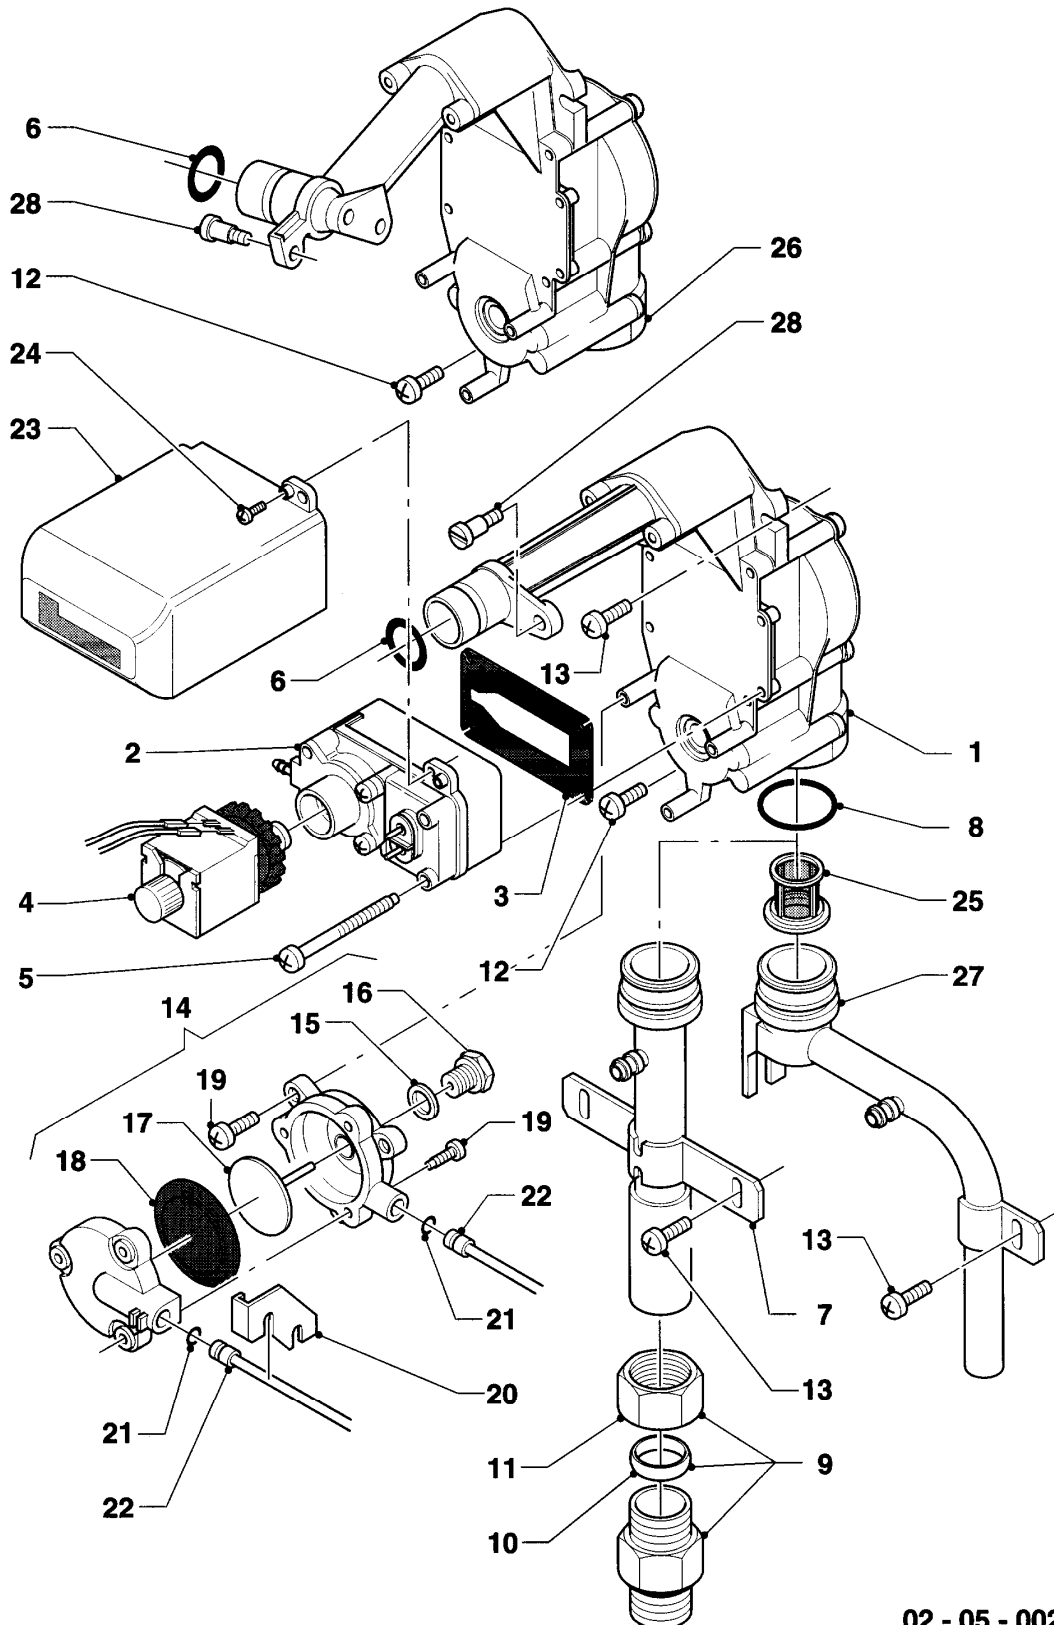

Gas-Wandheizgerät VCW Kamin (incl. atmoTEC)

VCW 204/2 XE

05 - Gasregelteile

02 - 05 - 002 - 01

-> zum Ersatzteilkauf bei www.loebbeshop.de <-

Gas-Wandheizgerät VCW Kamin (incl. atmoTEC)

VCW 204/2 XE

05 - Gasregelteile

Pos.	Teilenummer	Beschreibung	Hinweis, Bemerkung
01	053168	Gasarmatur	E,LL (H,L), mit Pos. 02 - 06, 08, 12, 14 - 19, 23 - 25
01	053169	Gasarmatur	P (PB), mit Pos. 02 - 06, 08, 12, 14 - 19, 23 - 25
02	050212	Servodruckregler	E,LL (H,L), mit Pos. 03, 04
02	050213	Servodruckregler	P (PB), mit Pos. 03, 04
03	980951	Dichtung	
04	170342	Magnet	E,LL (H,L)
04	170343	Magnet	P (PB)
05	118943	Flachkopfschraube	
06	0020107693	O-Ring (10 St.)	
06	049622	Vordüse 2 x 2,28	VCW 204/2 XE, P (PB), nicht dargestellt
06	982481	Dichtung	P (PB), nicht dargestellt
07	082602	Gasanschluss	mit Pos. 08
08	982310	O-Ring	
09	0020107735	Verschraubung	R 3/4 auf R 1/2
09	080074	Quetschverschraubung 3/4	R 3/4
10	080184	Schneidring	
11	080177	Mutter	
12	118942	Linsenschraube	
13	070334	Blechschaube	
14	151017	Strömungsschalter (Noryl)	mit Pos. 15 - 21
15	981147	Rechteckdichtring (10 St.)	
16	012156	Stopfbuchse	
17	010456	Membranteller	
18	020220	Membrane	
19	118947	Linsenschraube	
20	0020107697	Klammer	
21	981155	O-Ring (10 St.)	
22	-	-	Steuerleitung siehe 08a Steuerleitungen
23	204102	Abdeckhaube	
24	118945	Linsenschraube	
25	108901	Sieb	
26	-	-	Position entfällt für diese Geräte
27	-	-	Position entfällt für diese Geräte
28	0020107733	Schraube	

-> zum Ersatzteilkauf bei www.loebbeshop.de <-