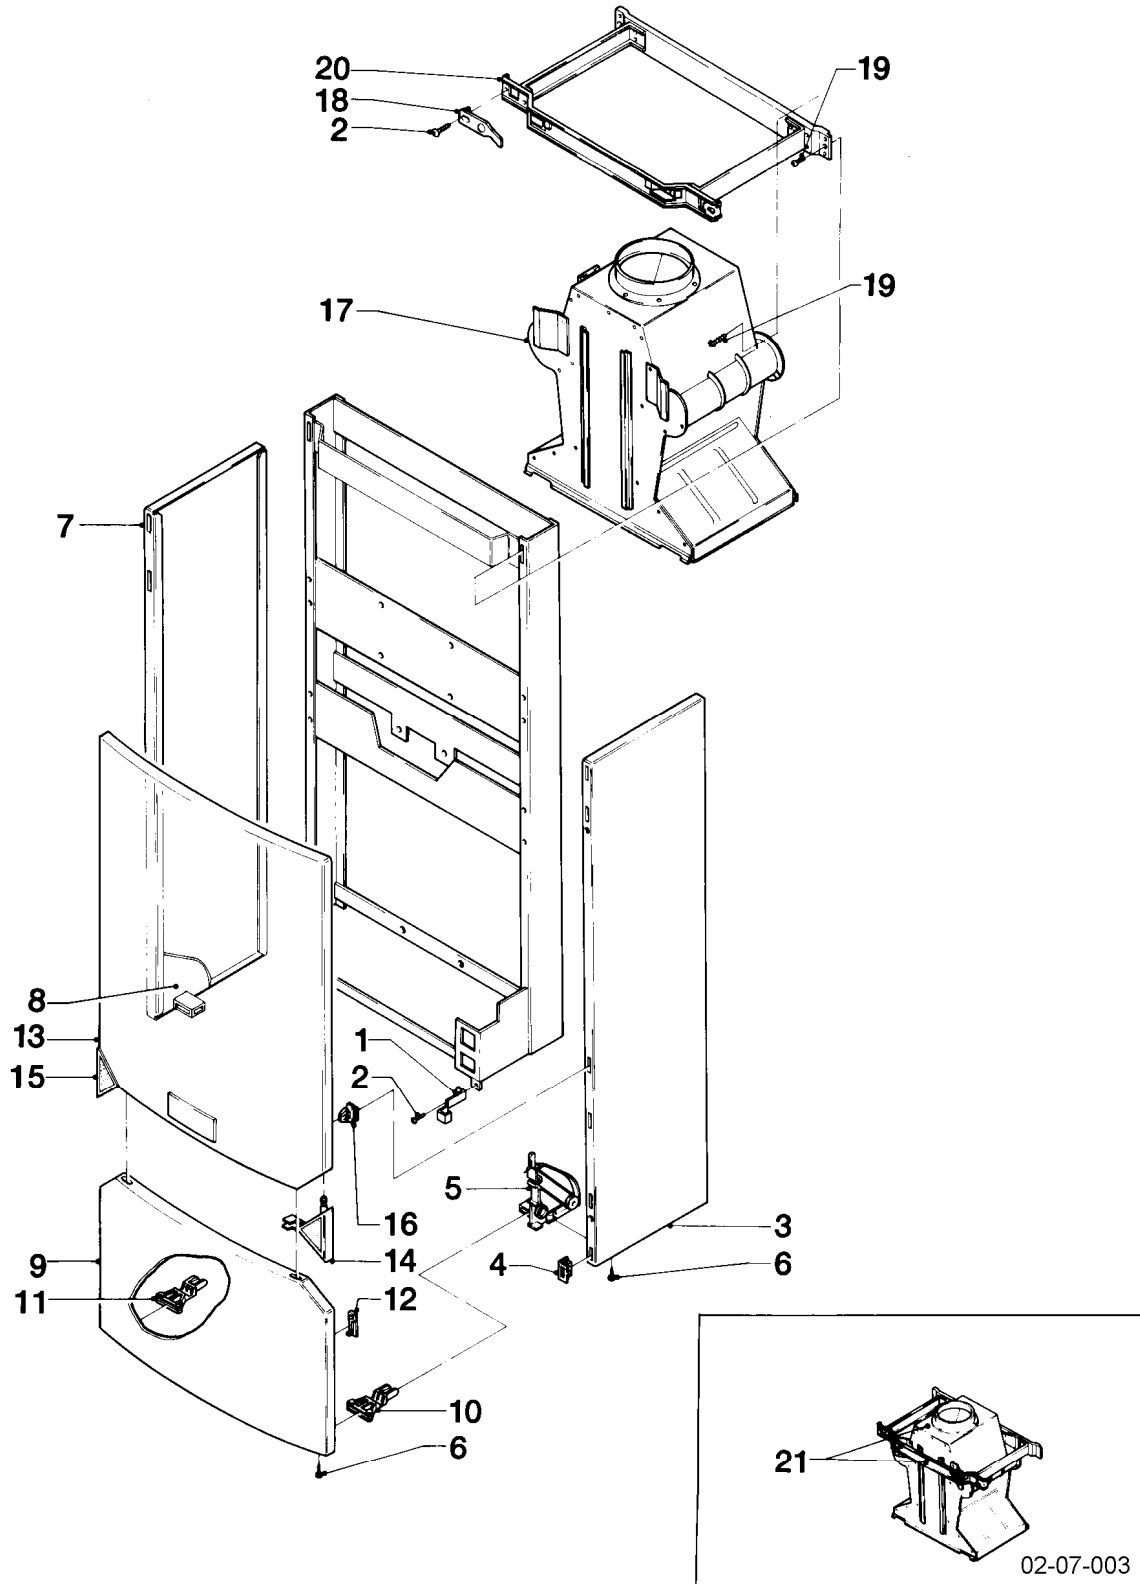

Gas-Wandheizgerät VCW Kamin (incl. atmoTEC)

VCW 204/2 XE

07 - Verkleidungsteile

-> zum Ersatzteilkauf bei www.loebbeshop.de <-

Gas-Wandheizgerät VCW Kamin (incl. atmoTEC)

VCW 204/2 XE

07 - Verkleidungsteile

Pos.	Teilenummer	Beschreibung	Hinweis, Bemerkung
00	089755	Montagesatz	nicht dargestellt
00	072199	Abdeckblech	unten, nicht dargestellt
00	086467	Geräte-Aufhängung	nicht dargestellt
01	086474	Halter	
02	235756	Blechschraube (ST 4,8x19)	
03	079990	Seitenteil, rechts	mit Pos. 04 - 06
03	144306	Haken	für Seitenteile, nicht dargestellt
04	0020107734	Halter	
05	0020107755	Fangband (rechts / links)	
06	139208	PT-Schraube	
07	079989	Seitenteil, links	
09	078291	Frontblech, unten	mit Pos. 06, 10 - 12
10	0020010672	Scharnier, rechts + links	mit Pos. 11
11	0020010672	Scharnier, rechts + links	mit Pos. 10
12	085755	Halter	
13	078290	Frontblech, oben	mit Pos. 14 - 16
13	118096	Firmenschild (alle Typen)	nicht dargestellt
14	285523	Drucktaste, rechts	
15	285522	Drucktaste, links	
15	085754	Halter	für Drucktasten (nicht dargestellt)
16	0020107729	Haken	
17	075009	Strömungssicherung	VCW 204/2 XE
18	195976	Lasche	
19	0020107695	Schraube (10 St.)	
20	154237	Bügel	mit Pos. 02, 18, 19
21	-	-	vernietete Ausführung, nicht mehr lieferbar bitte Pos. 17 und 20 bestellen

-> zum Ersatzteilkauf bei www.loebbeshop.de <-