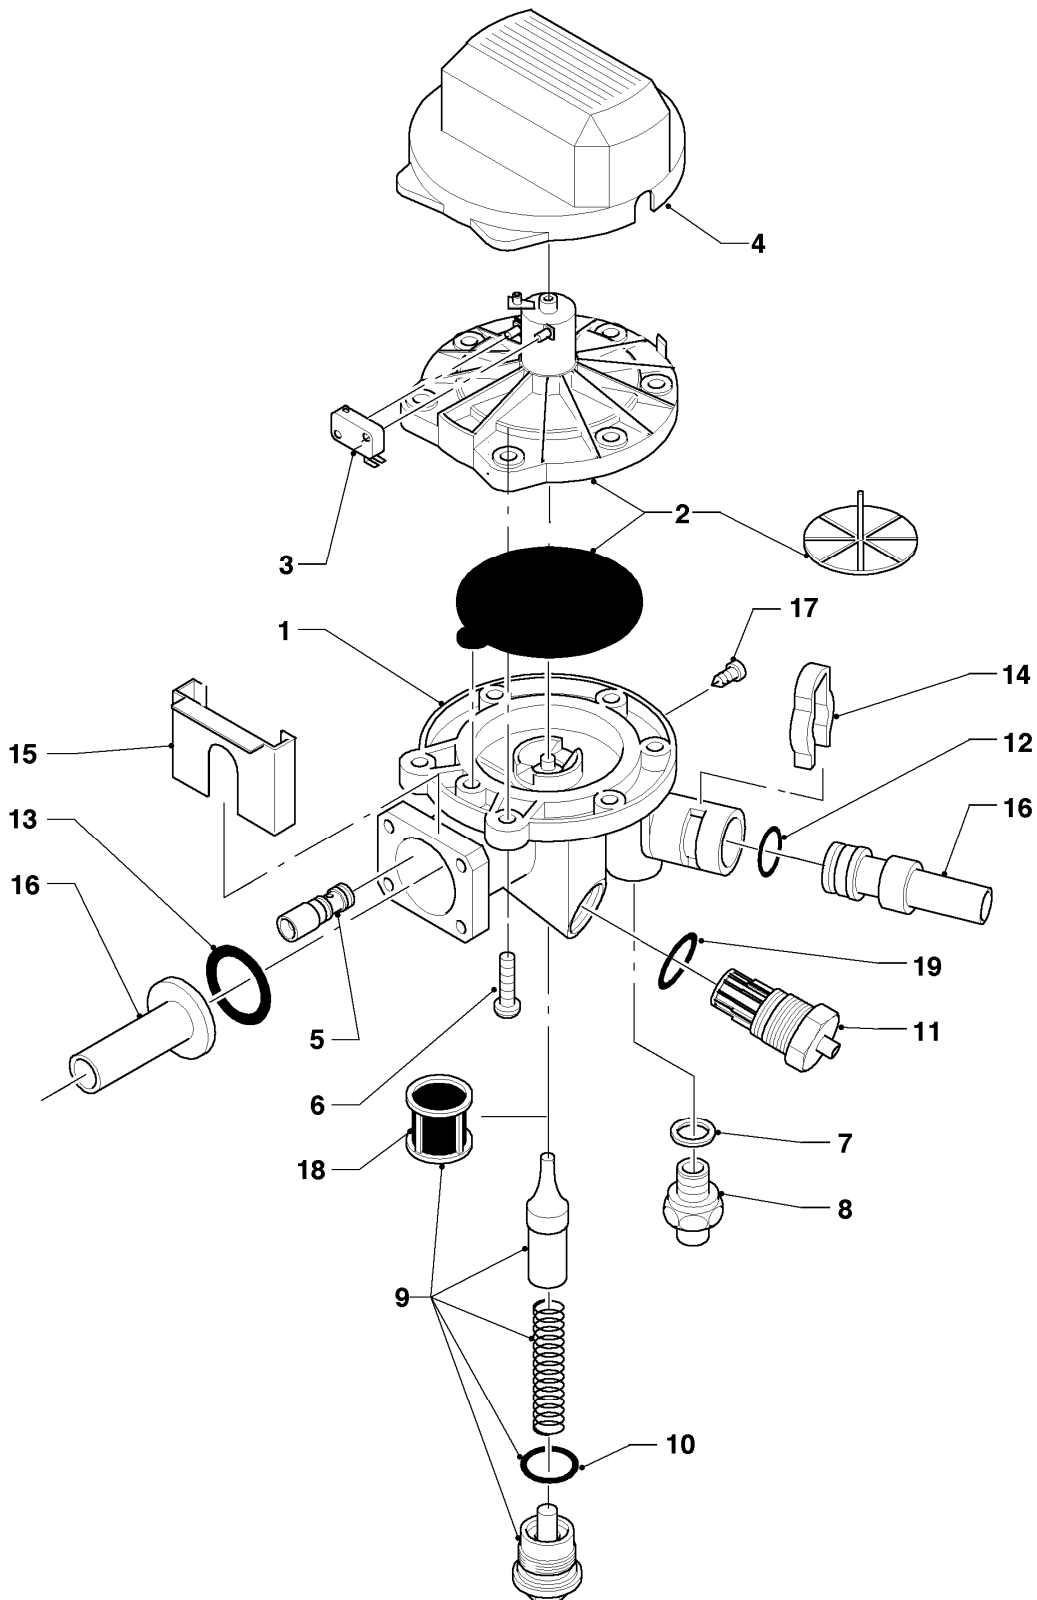

Gas-Wandheizgerät VCW Kamin (incl. atmoTEC)

VCW 204/2 XE

01 - Wasserschalter

02 - 01 - 001.01

-> zum Ersatzteilkauf bei www.loebbeshop.de <-

Gas-Wandheizgerät VCW Kamin (incl. atmoTEC)

VCW 204/2 XE

01 - Wasserschalter

Pos.	Teilenummer	Beschreibung	Hinweis, Bemerkung
00	085750	Halter	Wasserschalter/Rahmen, nicht dargestellt
01	011260	Wasserschalter	VCW 204/2 XE, mit Pos. 02 - 11, 14
02	013049	Wasserschalter-Oberteil, TEC WS60	mit Pos. 03, 04
02	982317	O-Ring	für Oberteil (Stopfbuchse), nicht dargestellt
03	-	-	126246 nicht mehr lieferbar, Ersatz siehe 013049
04	205548	Abdeckhaube	
05	011910	Venturidüse	
06	118946	Linsenschraube	
07	981898	Rechteckdichtring	
08	014692	Ventil Überdruck	
09	012950	Wassermengenregler	
10	981158	O-Ring (10 St.)	
11	010738	Einstellspindel, TEC WS	VCW 204/2 XE
12	981165	O-Ring (10 St.)	
13	981170	O-Ring (10 St.)	
14	0020107708	Klammer	Noryl
14	154181	Bügel	Draht
15	154149	Bügel	
16	-	-	Anschlussrohre siehe Baugruppe 08 Hydraulikteile
17	0020107695	Schraube (10 St.)	
18	0020039717	Wassersieb	
19	982334	O-Ring 'D'	

-> zum Ersatzteilkauf bei www.loebbeshop.de <-