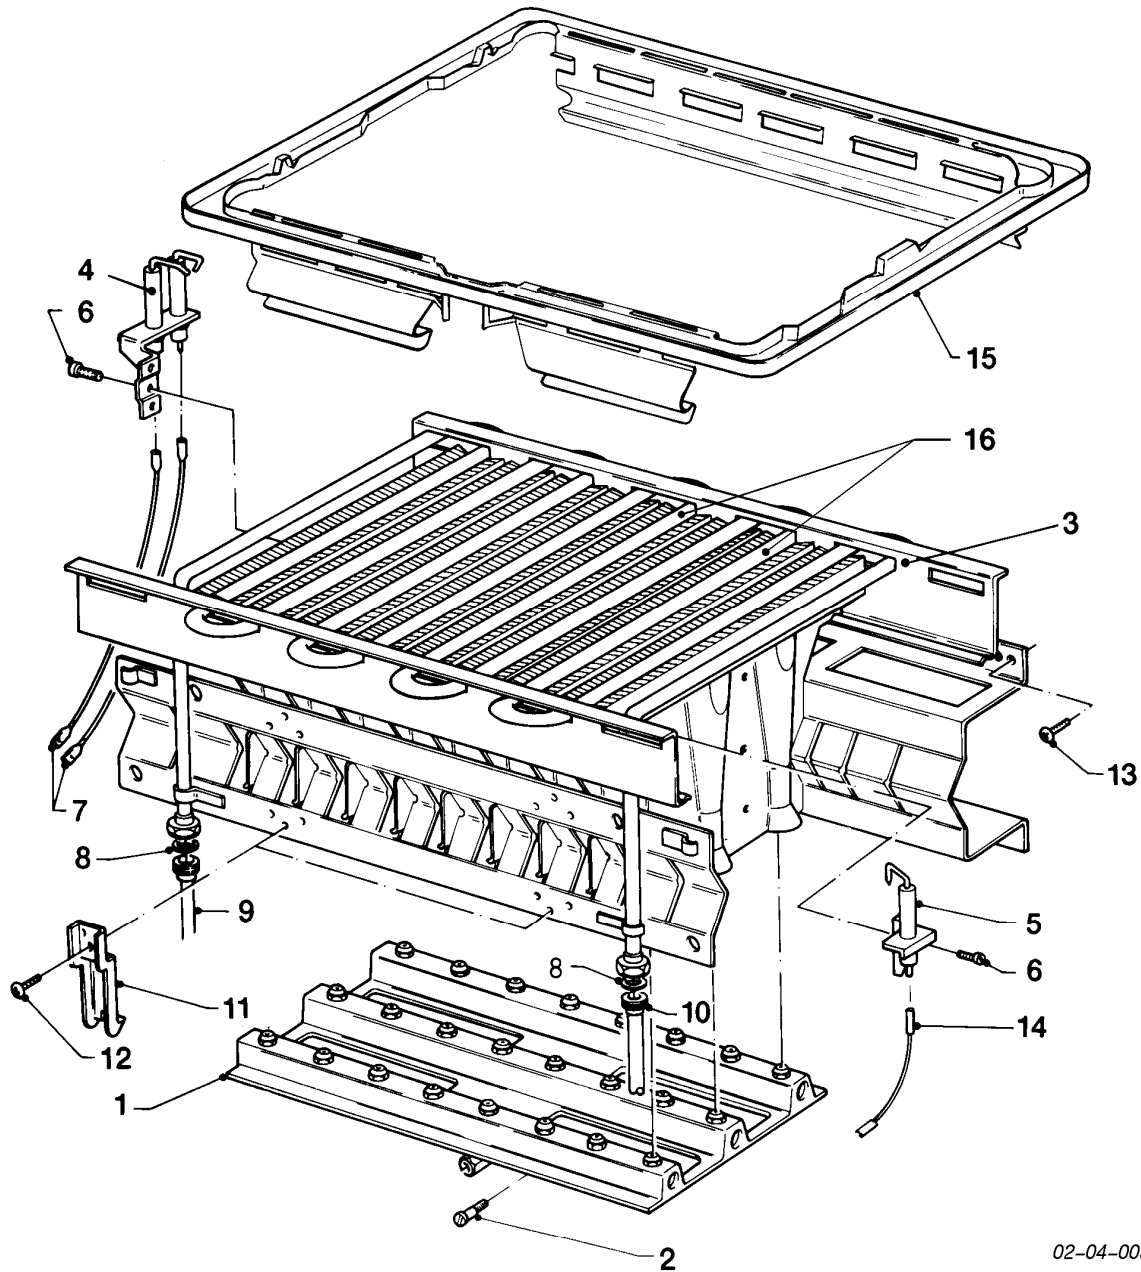

Gas-Wandheizgerät VCW Kamin (incl. atmoTEC)

VCW 204/2 XE

04 - Brenner

02-04-003

-> zum Ersatzteilkauf bei www.loebbeshop.de <-

Gas-Wandheizgerät VCW Kamin (incl. atmoTEC)

VCW 204/2 XE

04 - Brenner

Pos.	Teilenummer	Beschreibung	Hinweis, Bemerkung
00	213232	Strahlungsblech	VCW 204,254 XE LL,E (L,H), nicht dargestellt
00	213248	Strahlungsblech	VCW 204,254 XE P (PB), nicht dargestellt
01	184016	Verteilerrohr	VCW 204/2 XE, LL (L), incl. Brennerdüsen und Umstellschild
01	183701	Verteilerrohr	VCW 204/2 XE, E (H), incl. Brennerdüsen und Umstellschild
01	183712	Verteilerrohr	VCW 204/2 XE, P (PB), incl. Brennerdüsen
02	0020107733	Schraube	
03	041931	Kammergruppe	VCW 204/2 XE, LL,E (L,H), mit Pos. 04 - 06, 15, 16
03	041938	Kammergruppe	VCW 204/2 XE, P (PB)
04	090684	Elektrode (Zündung)	LL,E (L,H), mit Pos. 06
04	090708	Doppelzündelektrode	P (PB)
05	090685	Elektrode (Überwachung)	mit Pos. 06
06	118936	Zylinderschraube KS/S	
07	091546	Zündkabel	LL,E (L,H)
07	091536	Zündkabel	P (PB)
08	981146	Rechteckdichtring (10 St.)	
09	089251	Anschlussrohr	
10	089257	Anschlussrohr	VCW 204/2 XE
11	221732	Stütze	
12	0020107695	Schraube (10 St.)	
13	235727	Blechschrabe	
14	256082	Kabelbaum	
15	070941	Kondensatrinne	VCW 204/2 XE
16	0020107788	Rohrschlange	VCW 204/2 XE

-> zum Ersatzteilkauf bei www.loebbeshop.de <-