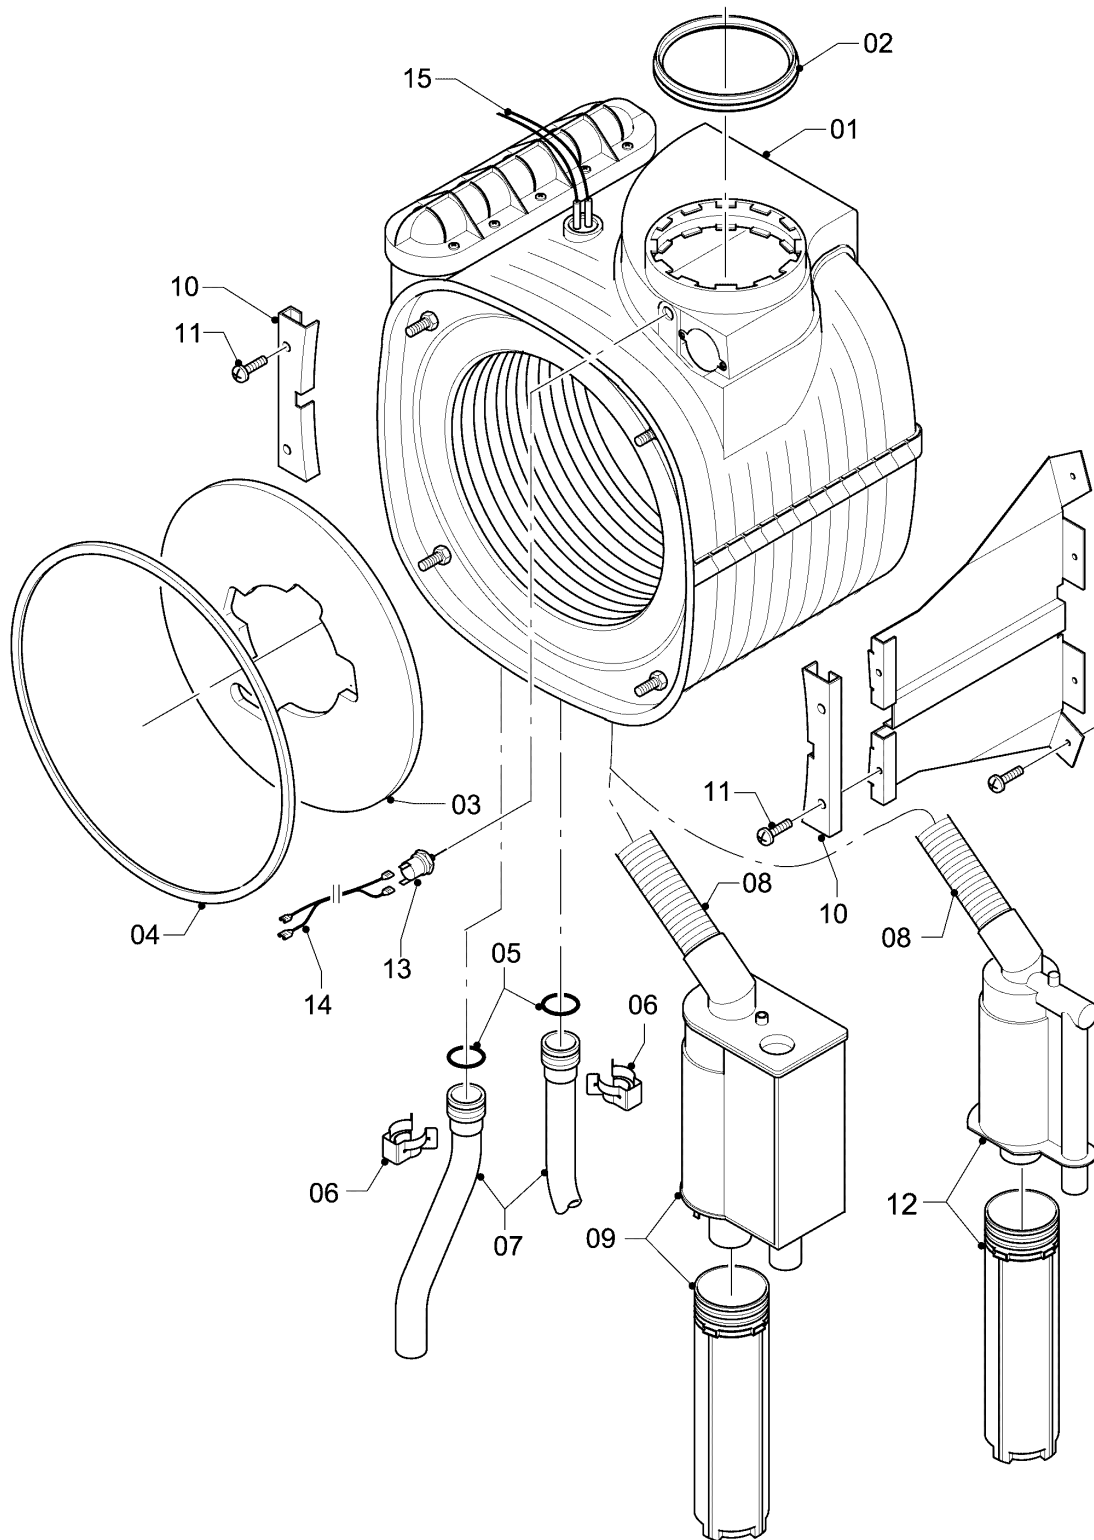

Gas-Wandheizgerät ecoTEC VCW Brennwert

VCW 196/3-5 R5

06 - Wärmetauscher

02-06-046.04

-> zum Ersatzteilkauf bei www.loebbeshop.de <-

Gas-Wandheizgerät ecoTEC VCW Brennwert

VCW 196/3-5 R5

06 - Wärmetauscher

Pos.	Teilenummer	Beschreibung	Hinweis, Bemerkung
01	0020135129	Wärmetauscher HW	VCW 196/3-5 R5, mit Pos. 02, 04-06
01	0020143489	Isolierung, 16 mm mit Clips	VCW 196/3-5 R5, für Wärmetauscher, nicht dargestellt
01	0020166692	Fett, (Kupferpaste 2g) (10 St.)	nicht dargestellt, für Wärmetauscher
02	981227	Dichtung, EPDM (DN 80)	
03	193595	Isolierplatte	
04	0020025929	Dichtungssatz, Brennerflansch	
04	0020166692	Fett, (Kupferpaste 2g) (10 St.)	nicht dargestellt, für Wärmetauscher
05	103415	O-Ring, (10 St.)	
06	103417	Klammer, (10 St.)	
07	-	-	siehe Baugruppe 08a Hydraulikteile
08	-	-	nicht einzeln lieferbar, siehe Pos. 12
09	-	-	Position entfällt für diese Geräte
10	180989	Halter, (2 St.)	mit Pos. 11
11	178968	Schraube, (10 St.)	
12	180984	Siphon	mit Pos. 08
12	0020077919	O-Ring, (5 St.)	nicht dargestellt, Syphon unten
13	-	-	Position entfällt für diese Geräte
14	-	-	Position entfällt für diese Geräte
15	0020135111	Kabel	nur Kabel, Sensor nicht einzeln lieferbar, siehe Pos. 01