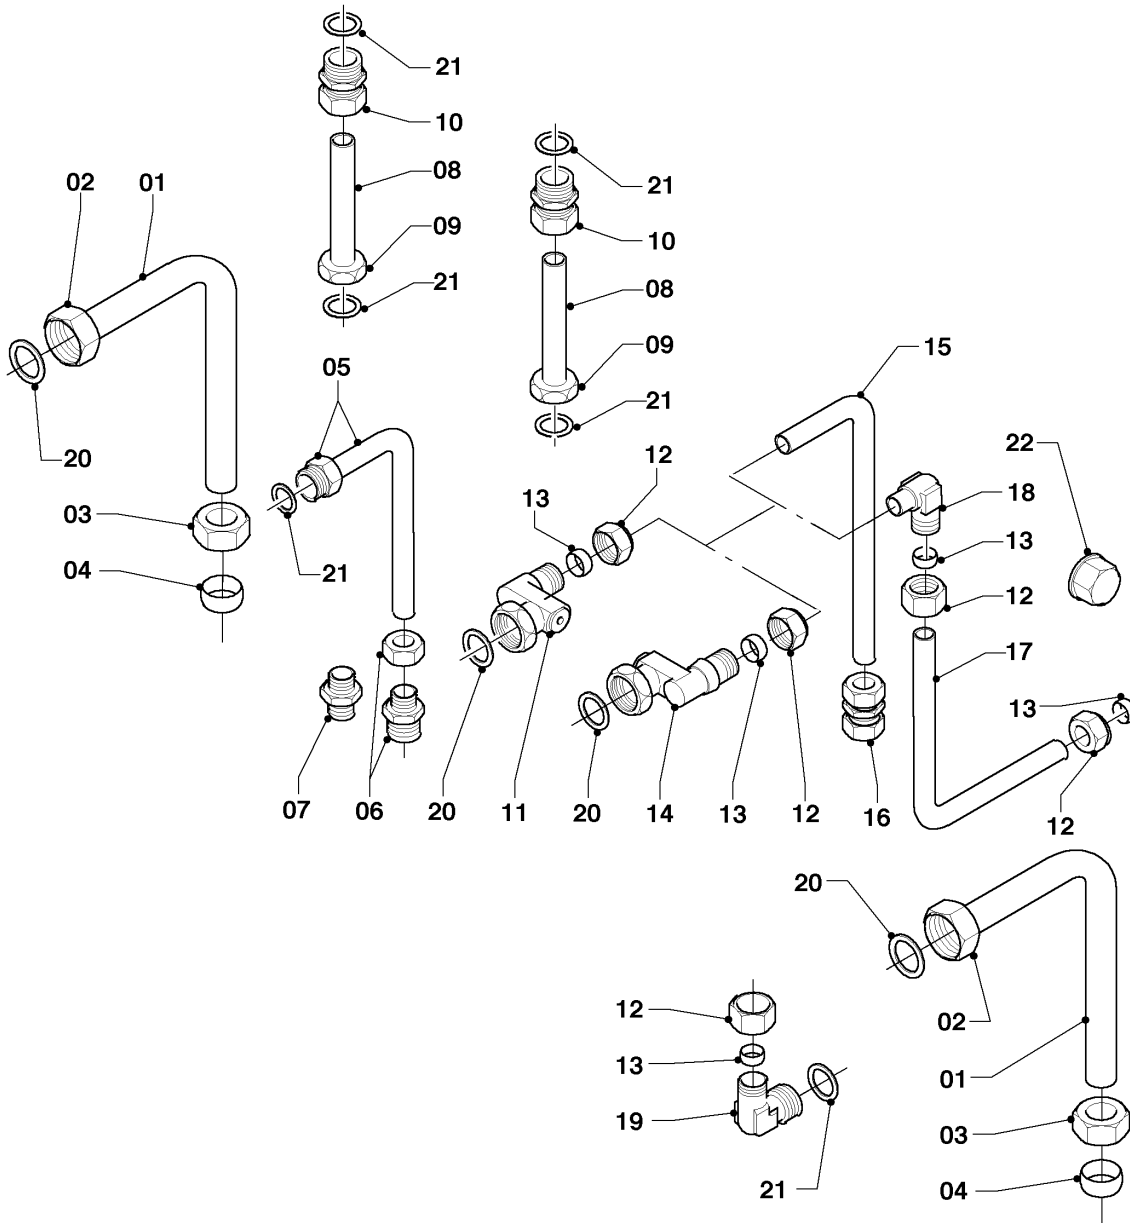

Gas-Wandheizgerät ecoTEC VCW Brennwert

VCW 196/3-5 R5

08c - Hydraulikteile (Austausch mit Gas- u. Wartungshahn)

02 - 08 - 157

-> zum Ersatzteilkauf bei www.loebbeshop.de <-

Gas-Wandheizgerät ecoTEC VCW Brennwert

VCW 196/3-5 R5

08c - Hydraulikteile (Austausch mit Gas- u. Wartungshahn)

Pos.	Teilenummer	Beschreibung	Hinweis, Bemerkung
01	0020057197	Rohr, HW vernickelt	mit Pos. 02, 20
02	0020204560	Mutter	
03	080177	Mutter	
04	080184	Schneidring	
05	0020057198	Rohr, Gas vernickelt	mit Pos. 21
06	083408	Quetschverschraubung, R 1/2	
07	0020057195	Anschluss, Gas R 3/4 x G1/2	
08	-	-	Position entfällt für diese Geräte
09	-	-	Position entfällt für diese Geräte
10	-	-	Position entfällt für diese Geräte
11	0020057193	Anschluss, WW	mit Pos. 12, 13, 20
12	111328	Überwurfmutter	
13	980410	Dichtring	
14	0020057194	Ventil, KW	mit Pos. 12, 13, 20
15	0020057211	Rohr, BW vernickelt	mit Pos. 13
15	0020100820	Rohr, BW (unvernickelt)	mit Pos. 13
16	0020057210	Verschraubung, Quetsch	
17	0020057199	Rohr, BW vernickelt	mit Pos. 13
18	0020057208	Verschraubung, Winkel BW d:15	mit Pos. 12, 13
19	0020057209	Verschraubung, Winkel BW R1/2xd:15	mit Pos. 12, 13, 21
20	981140	Rechteckdichtring, 3/4 (10 St.)	
21	981142	Rechteckdichtring, (10 St.)	
22	0020057196	Kappe, 1/2	

-> zum Ersatzteilkauf bei www.loebbeshop.de <-