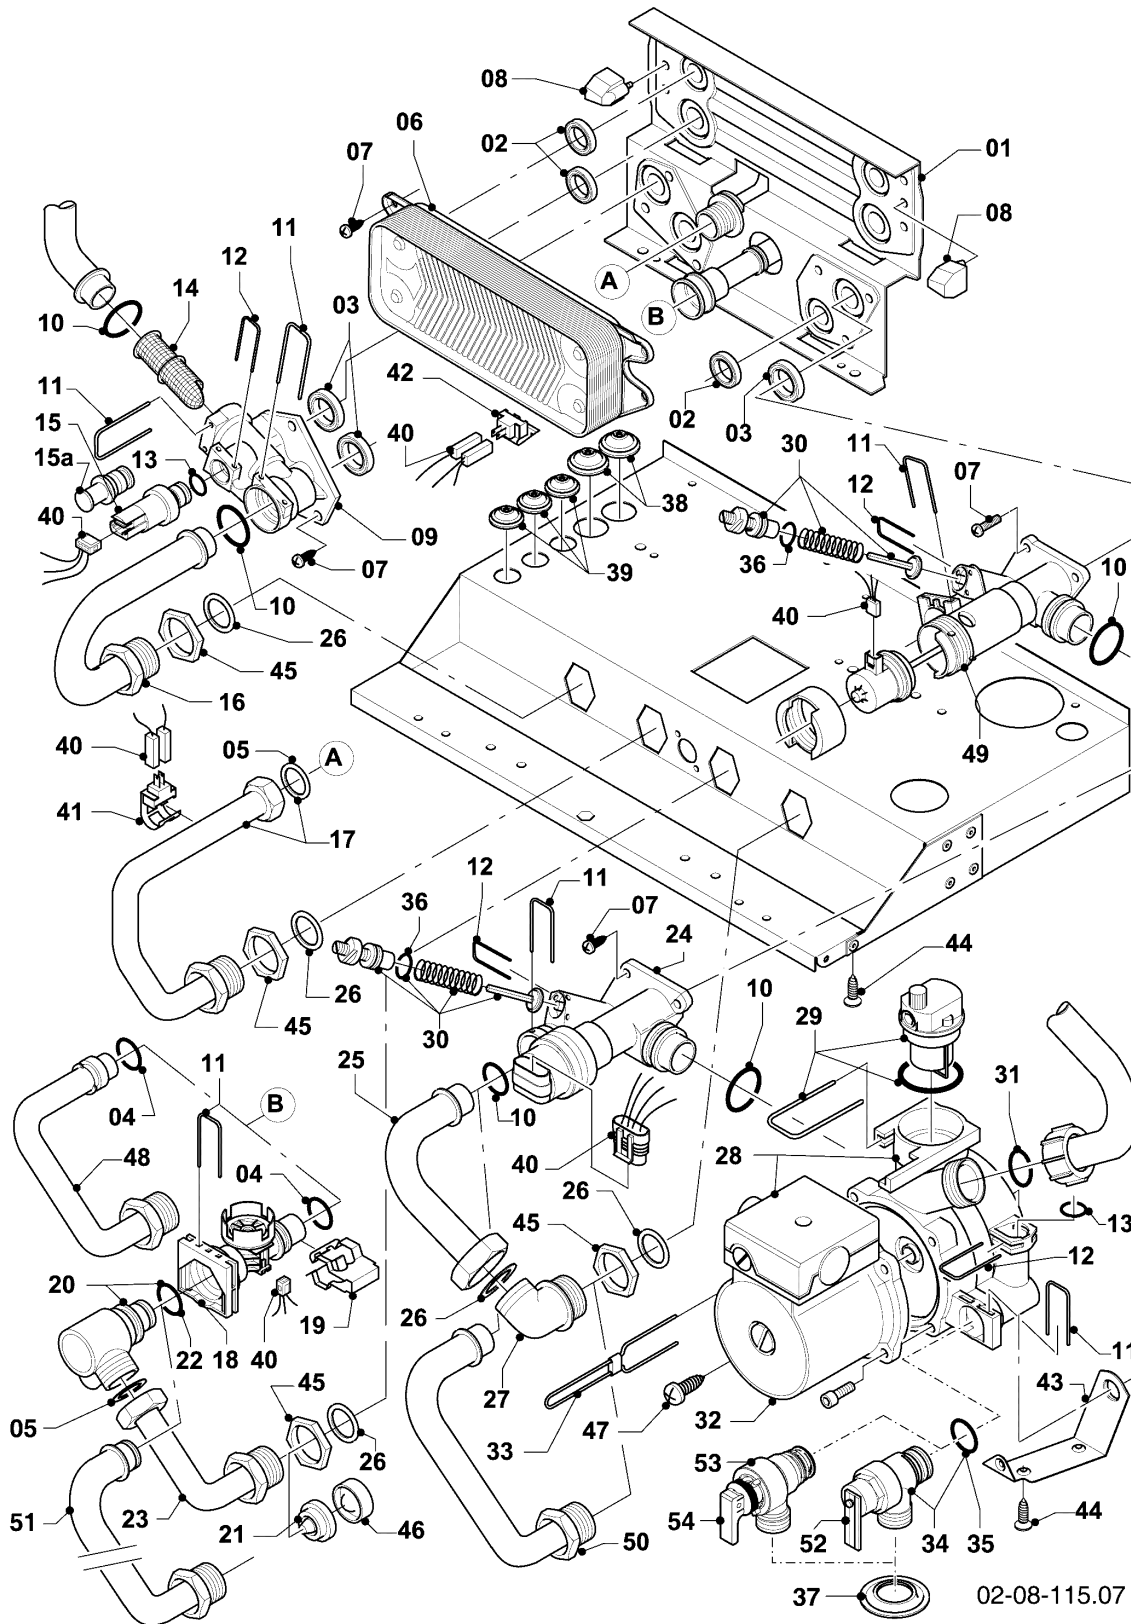

Gas-Wandheizgerät ecoTEC VCW Brennwert

VCW 196/3-5 R5

08 - Hydraulikteile (Hydroblock)

-> zum Ersatzteilkauf bei www.loebbeshop.de <-

Gas-Wandheizgerät ecoTEC VCW Brennwert

VCW 196/3-5 R5

08 - Hydraulikteile (Hydroblock)

Pos.	Teilenummer	Beschreibung	Hinweis, Bemerkung
01	178965	Hydroplatte	mit Pos. 02, 03, 04, 05, 07, 08, 10, 19, 22, 26, 44
02	178969	Dichtung, Typ-C (10 St.)	
03	193535	Dichtung, Typ-C (10 St.)	
04	178991	O-Ring, (10 St.)	
05	981142	Rechteckdichtring, (10 St.)	
06	178973	Wärmetauscher BW, 20 Platten	mit Pos. 02, 07
07	178967	Schraube, M5x18 mm (10 St.)	
08	193536	Führung, (2 St.)	
09	0020140559	Anschluss, Vorlauf, Kunststoff	VCW 196/3-5 R5, mit Pos. 03, 07, 10, 11, 12, 13, 14, 15a
09	0020140559	Anschluss, Vorlauf, Kunststoff	VCW 246/3-5 R 5, mit Pos. 03, 07, 10, 11, 12, 13, 14, 15a
10	193537	O-Ring, (10 St.)	
11	178992	Klammer, (10 St.)	
12	0020107694	Klammer, (5 St.)	
13	178993	O-Ring, (10 St.)	
14	179030	Sieb	mit Pos. 10, 11
15	0020059717	Fühler, Wasserdrucksensor	mit Pos. 12, 13
15a	-	-	nicht einzeln lieferbar, siehe Pos. 09
16	179033	Rohr	mit Pos. 10, 26
17	179034	Rohr, Warmwasser	mit Pos. 26
18	178988	Flügelrad, Aqua-Sensor	mit Pos. 04, 11, 19, 22
19	178966	Klammer, Blech	
20	179032	Anschlussstück	mit Pos. 05, 11, 22
21	012984	Wassermengenbegrenzer 7,3l/min	VCW 196/3-5 R5, 7,3 l
21	0020100830	Wassermengenbegrenzer, HT 7,5l/min	VCW 196/3-5 R5, 7,5 HT
21	0020041890	Wassermengenbegrenzer, HT 12l/min	VCW 246/3-5 R 3, 12,0 HT
21	0020041890	Wassermengenbegrenzer, HT 12l/min	VCW 246/3-5 R 5, 12,0 HT
22	981163	O-Ring, (10 St.)	

-> zum Ersatzteilkauf bei www.loebbeshop.de <-