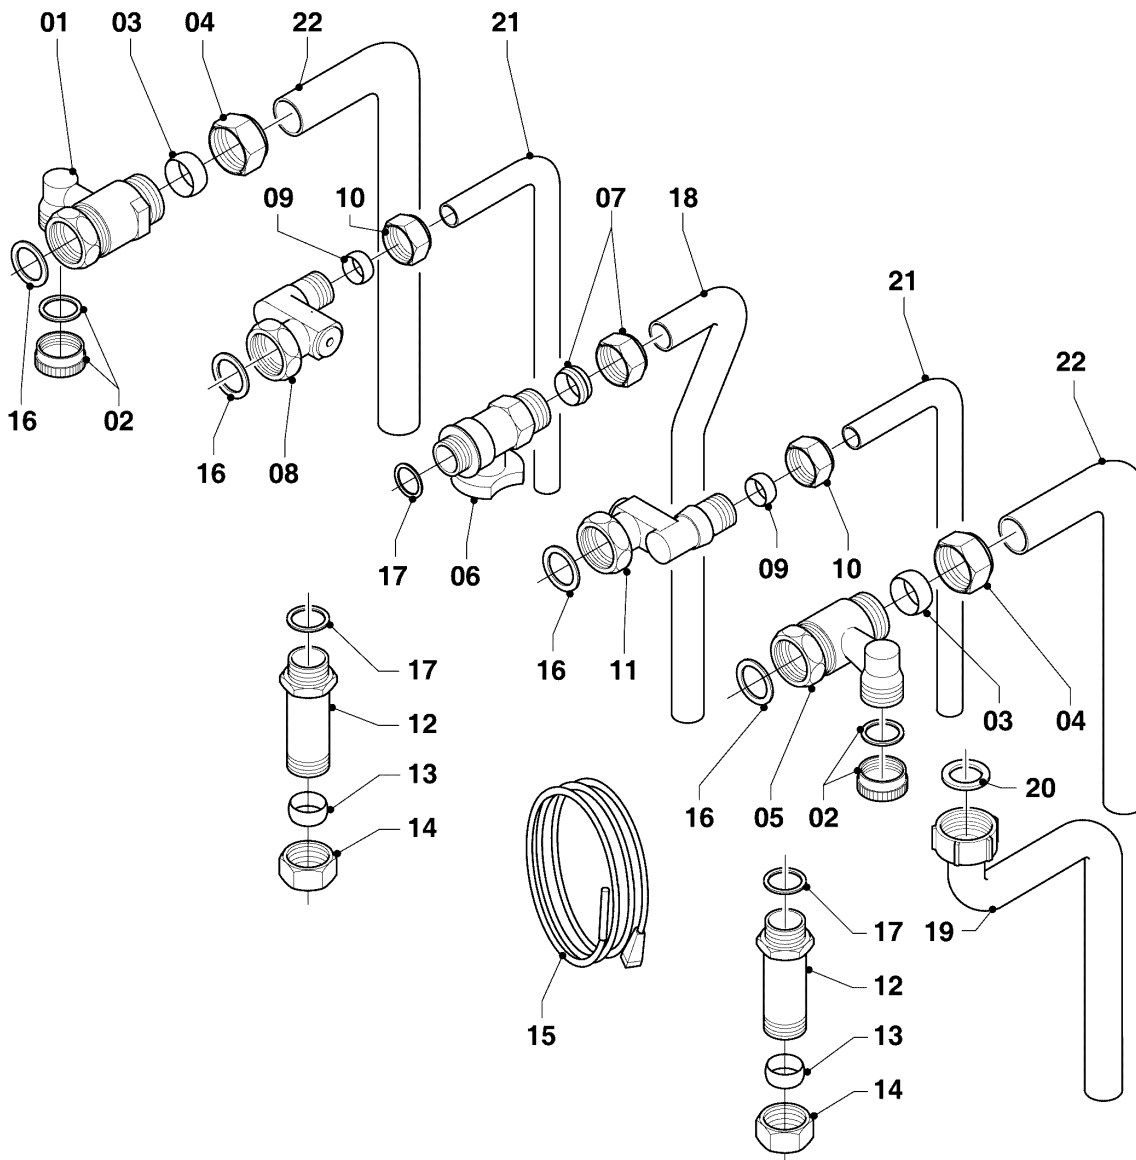

Gas-Wandheizgerät ecoTEC VCW Brennwert

VCW 196/3-5 R5

08b - Hydraulikteile (Anschlußzubehör)

02-08-156.02

-> zum Ersatzteilkauf bei www.loebbeshop.de <-

Gas-Wandheizgerät ecoTEC VCW Brennwert

VCW 196/3-5 R5

08b - Hydraulikteile (Anschlußzubehör)

Pos.	Teilenummer	Beschreibung	Hinweis, Bemerkung
01	0020057190	Ventil, li	mit Pos. 02 - 04, 16
02	0020057200	Kappe, Wartungshahn	
03	980603	Dichtung	
04	111246	Mutter	
05	0020057191	Ventil, re	mit Pos. 02 - 04, 16
06	0020057192	Gasventil	mit Pos. 07, 17
06	0020100813	Griff, Gasventil	
07	0020057201	Mutter, Gasventil	
08	0020057193	Anschluss, WW	mit Pos. 09, 10, 16
09	980410	Dichtring	
10	111328	Überwurfmutter	
11	0020057194	Ventil, KW	mit Pos. 09, 10, 16
12	-	-	Position entfällt für diese Geräte
13	-	-	Position entfällt für diese Geräte
14	-	-	Position entfällt für diese Geräte
15	-	-	Position entfällt für diese Geräte
16	981140	Rechteckdichtring, 3/4 (10 St.)	
17	981142	Rechteckdichtring, (10 St.)	
18	0020057202	Rohr, Gas vernickelt	
18	0020100819	Rohr, Gas, unvernickelt	
19	0020010297	Rohr, Ablauf Sicherheitsventil	mit Pos. 20
20	0020010298	Rechteckdichtring, (10 St.)	
21	0020057211	Rohr, BW vernickelt	mit Pos. 09
21	0020100820	Rohr, BW (unvernickelt)	mit Pos. 09
22	0020057203	Rohr, HW vernickelt	mit Pos. 03
22	0020100818	Rohr, HW (unvernickelt)	mit Pos. 03

-> zum Ersatzteilkauf bei www.loebbeshop.de <-