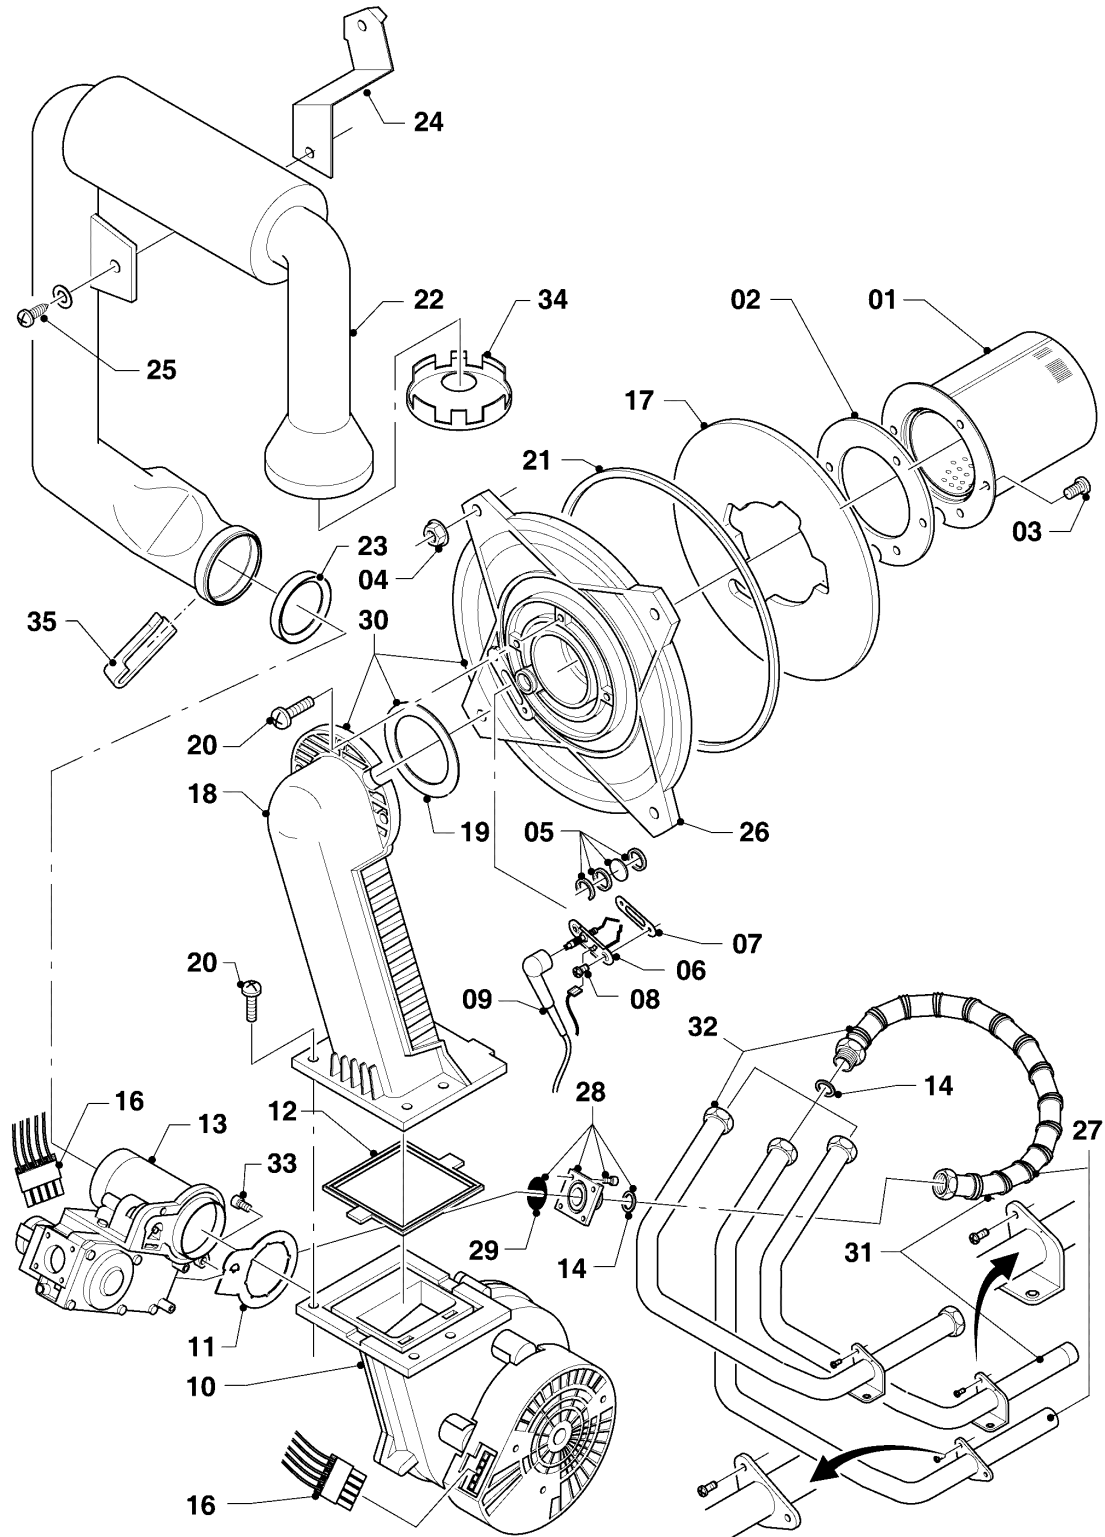

Gas-Wandheizgerät ecoTEC VCW Brennwert

VCW 196/3-5 R5

04 - Brenner

02-04-038.07

-> zum Ersatzteilkauf bei www.loebbeshop.de <-

Gas-Wandheizgerät ecoTEC VCW Brennwert

VCW 196/3-5 R5

04 - Brenner

Pos.	Teilenummer	Beschreibung	Hinweis, Bemerkung
00	0020042524	Umrüstsatz H-P (DE/AT)	Zubehör, nicht als Ersatzteil lieferbar
00	0020042525	Umrüstsatz P-H (DE/AT)	Zubehör, nicht als Ersatzteil lieferbar
01	049324	Brenner	VCW 196/3-5 R5, mit Pos. 02, 03
02	981103	Dichtung, Brenner	
03	105900	Linsenschraube, (10 St.)	
04	0020026537	Mutter, (5 St.)	
05	161245	Schauglas	
06	090709	Elektrode, Zündung und Überwachung	mit Pos. 07, 08
07	981330	Dichtung, Zündelektrode	
08	118883	Flachkopfschraube, ISO 7045	
09	193590	Zündkabel	
09	0020075412	Stecker, Zündung	nicht dargestellt
10	193593	Gebälse	mit Pos. 11, 12
11	981104	Dichtung	
12	193594	Dichtung	
13	0020038562	Gasarmatur	VCW 196/3-5 R5, mit Pos. 11, 14, 29
14	981142	Rechteckdichtring, (10 St.)	
16	193586	Kabelbaum	
17	193595	Isolierplatte	mit Pos. 02, 03
18	-	-	nicht einzeln lieferbar, siehe Pos. 30
19	0020107727	Dichtung	
20	193597	Schraube, (10 St.)	
21	0020025929	Dichtungssatz, Brennerflansch	mit Pos. 07
21	0020166692	Fett, (Kupferpaste 2g) (10 St.)	nicht dargestellt, für Dichtungssatz, Brennerflansch
22	0020041163	Frischluftröhr	VCW 196/3-5 R5, mit Pos. 23
23	981111	Dichtung	
24	103405	Halter	
25	235756	Blechschrabe (ST 4,8x19)	

-> zum Ersatzteilkauf bei www.loebbeshop.de <-