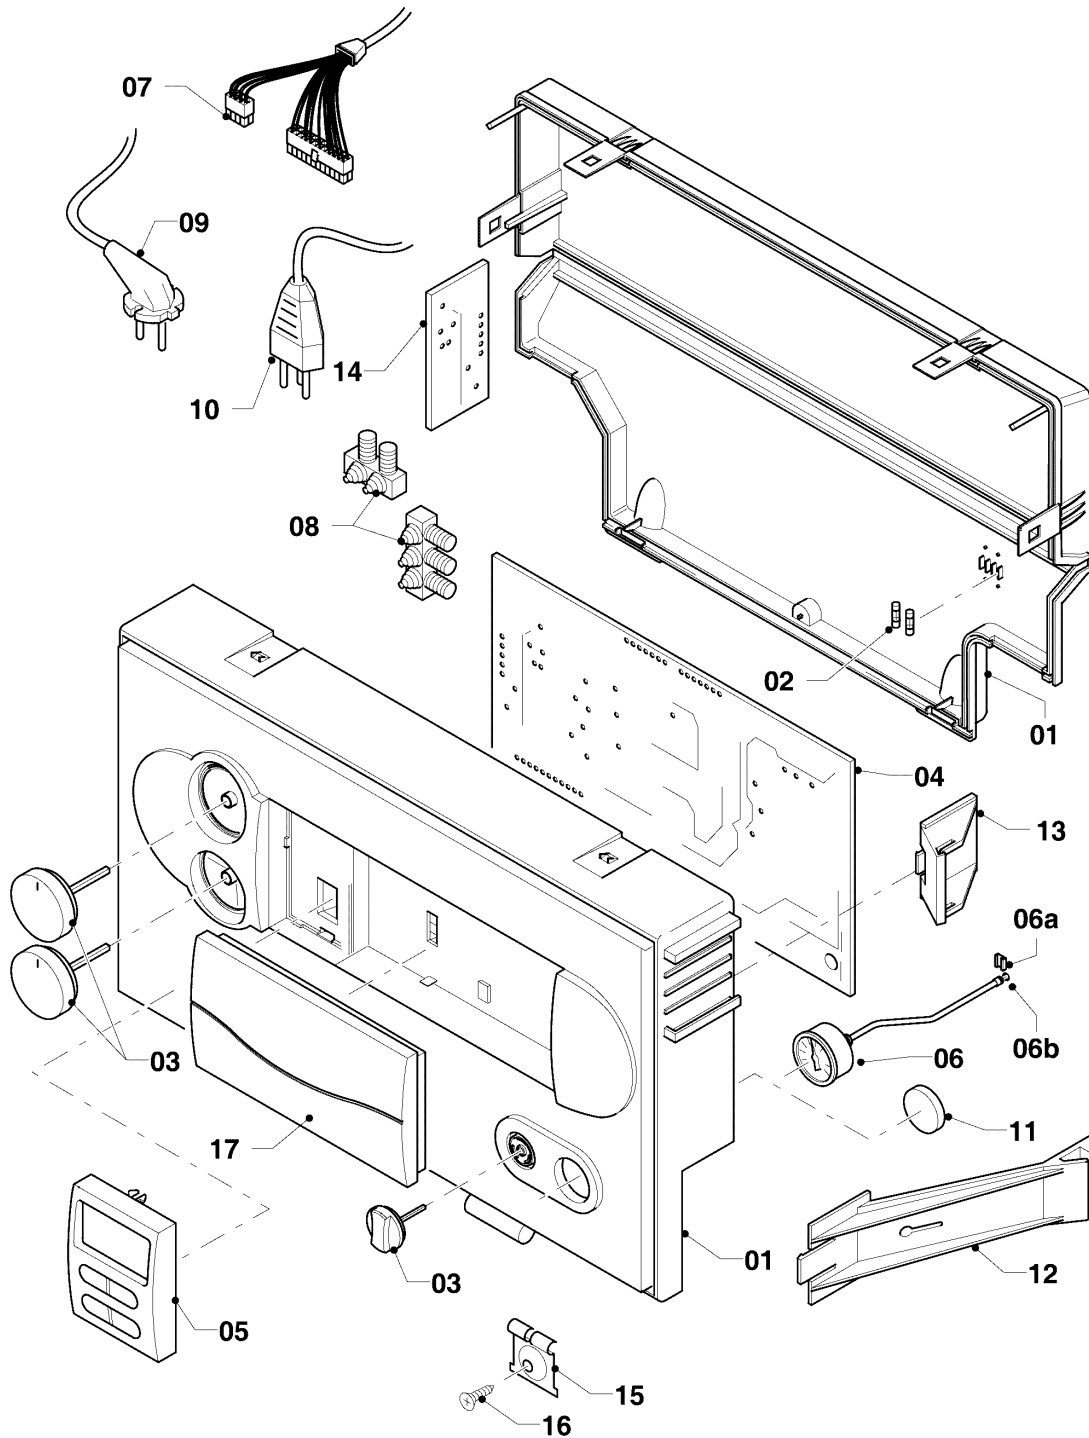

Gas-Wandheizgerät ecoTEC VCW Brennwert

VCW 196/3-5 R5

12 - Schaltkasten

02-12-048.04

-> zum Ersatzteilkauf bei www.loebbeshop.de <-

Gas-Wandheizgerät ecoTEC VCW Brennwert

VCW 196/3-5 R5

12 - Schaltkasten

Pos.	Teilenummer	Beschreibung	Hinweis, Bemerkung
01	0020037661	Gehäuse (Performance, weiß)	mit Pos. 02, 03
02	0020067507	Sicherung 2,0 A T2H (10 St.)	2,0 AT
03	0020037662	Knopf weiß, Set a 3 St.	
04	0020092478	Leiterplatte	
05	0020056562	Display, weiß	
06	180982	Manometer	mit Pos. 06a, 06b
06a	0020107709	Halter	
06b	981155	O-Ring, (10 St.)	
07	193586	Kabelbaum	Gerät
07	0020128697	Kabelbaum	Hydraulik
08	078533	Zugentlaster, Set	
09	193591	Anschlussschnur	
10	-	-	Position entfällt für diese Geräte
11	-	-	Position entfällt für diese Geräte
12	-	-	Position entfällt für diese Geräte
13	193583	Abstandhalter, (2 St.)	
14	-	-	Position entfällt für diese Geräte
15	0020020025	Halter Schaltkasten, Set a 2 St.	mit Pos. 16
16	0020107695	Schraube, (10 St.)	
17	0020130231	Abdeckung, Reglerschacht, weiß	

-> zum Ersatzteilkauf bei www.loebbeshop.de <-