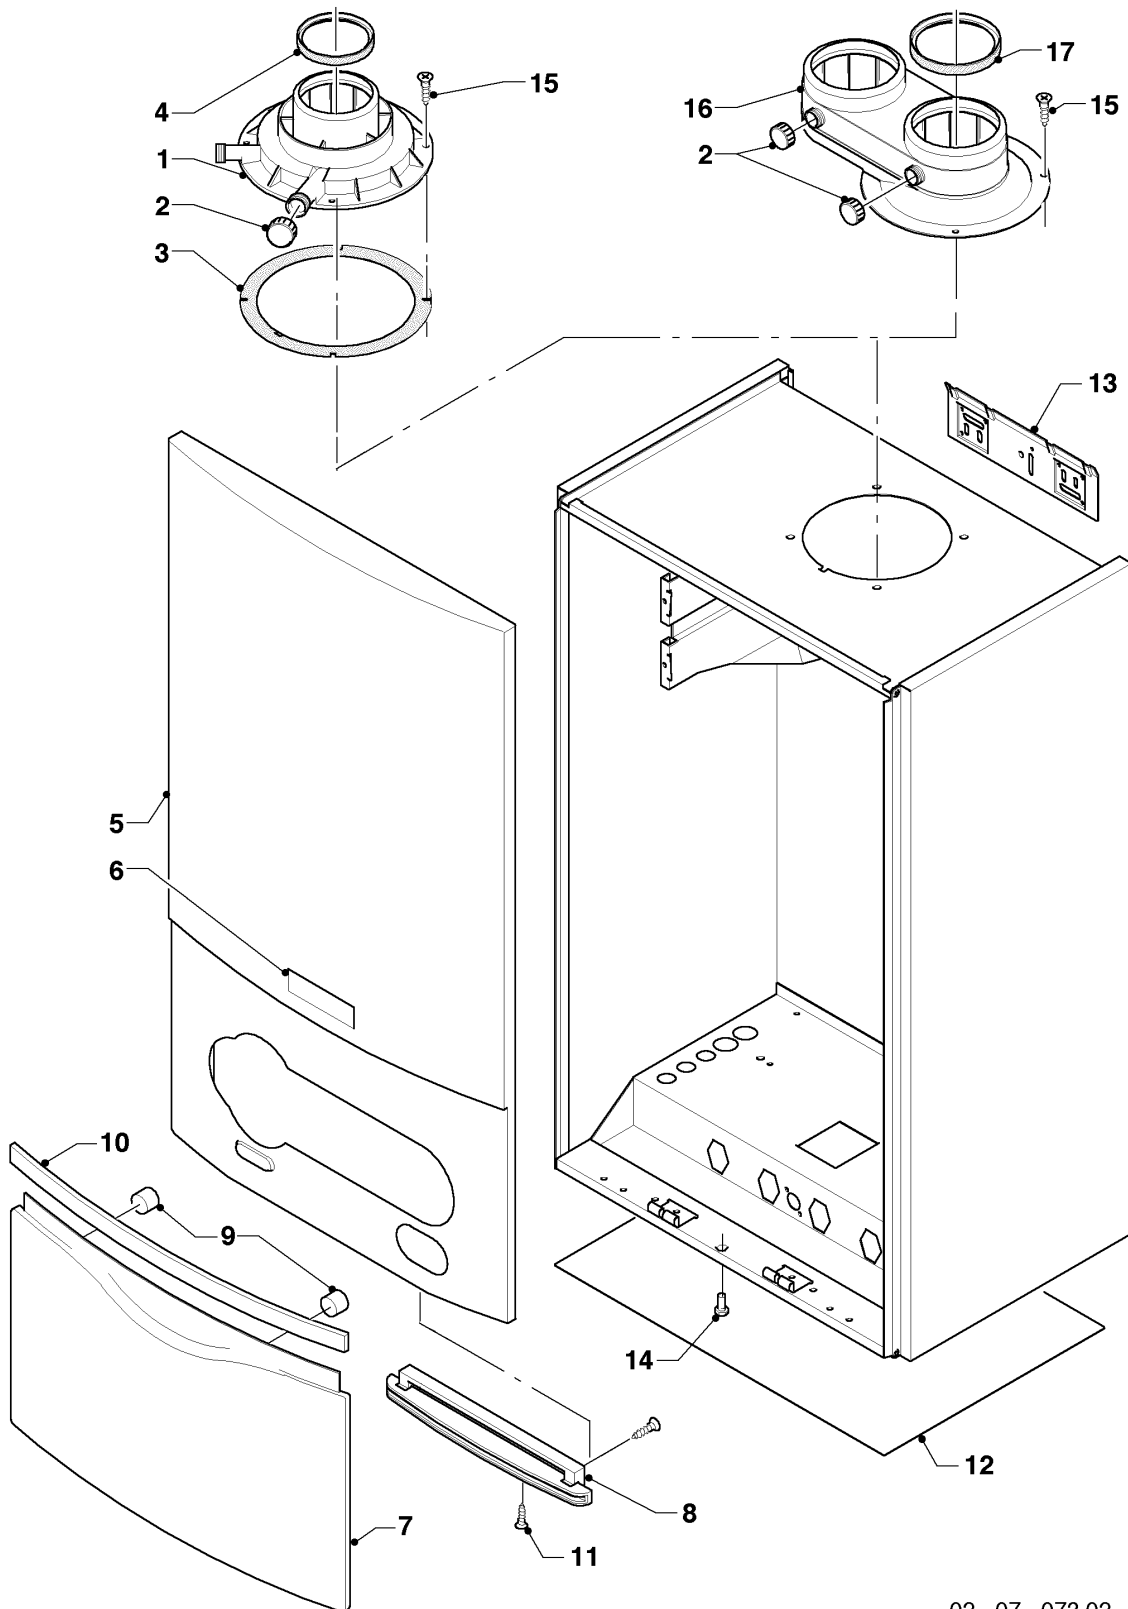

Gas-Wandheizgerät ecoTEC VCW Brennwert

VCW 196/3-5 R5

07 - Verkleidungsteile

02 - 07 - 073.02

-> zum Ersatzteilkauf bei www.loebbeshop.de <-

Gas-Wandheizgerät ecoTEC VCW Brennwert

VCW 196/3-5 R5

07 - Verkleidungsteile

Pos.	Teilenummer	Beschreibung	Hinweis, Bemerkung
01	180932	Adapter, 60/100 mm	mit Pos. 02, 03, 04
02	147392	Kappe, (5 St.)	
03	981232	Dichtung, Zellgummi	
04	981233	Dichtung, Lippendichtring EPDM (DN 60)	
05	180935	Verkleidung	mit Pos. 06, 07, 08, 09, 10, 11
06	118096	Firmenschild, (Set)	
07	180940	Deckel	mit Pos. 09, 10, 11
08	180944	Scharnier	mit Pos. 11
09	-	-	180941 ist nicht mehr lieferbar, Ersatz siehe Pos. 10
10	180942	Griff, weiß	mit Pos. 09
11	193538	Schraube, (10 St.)	
12	0020046864	Deckel	
13	180987	Halter	
13	0020130588	Befestigungssatz, Schrauben + Dübel	nicht dargestellt
14	105839	Sechskantschraube, (10 St.)	
15	500046	Blechschraube	
16	-	-	Position entfällt für diese Geräte
17	-	-	Position entfällt für diese Geräte

-> zum Ersatzteilkauf bei www.loebbeshop.de <-