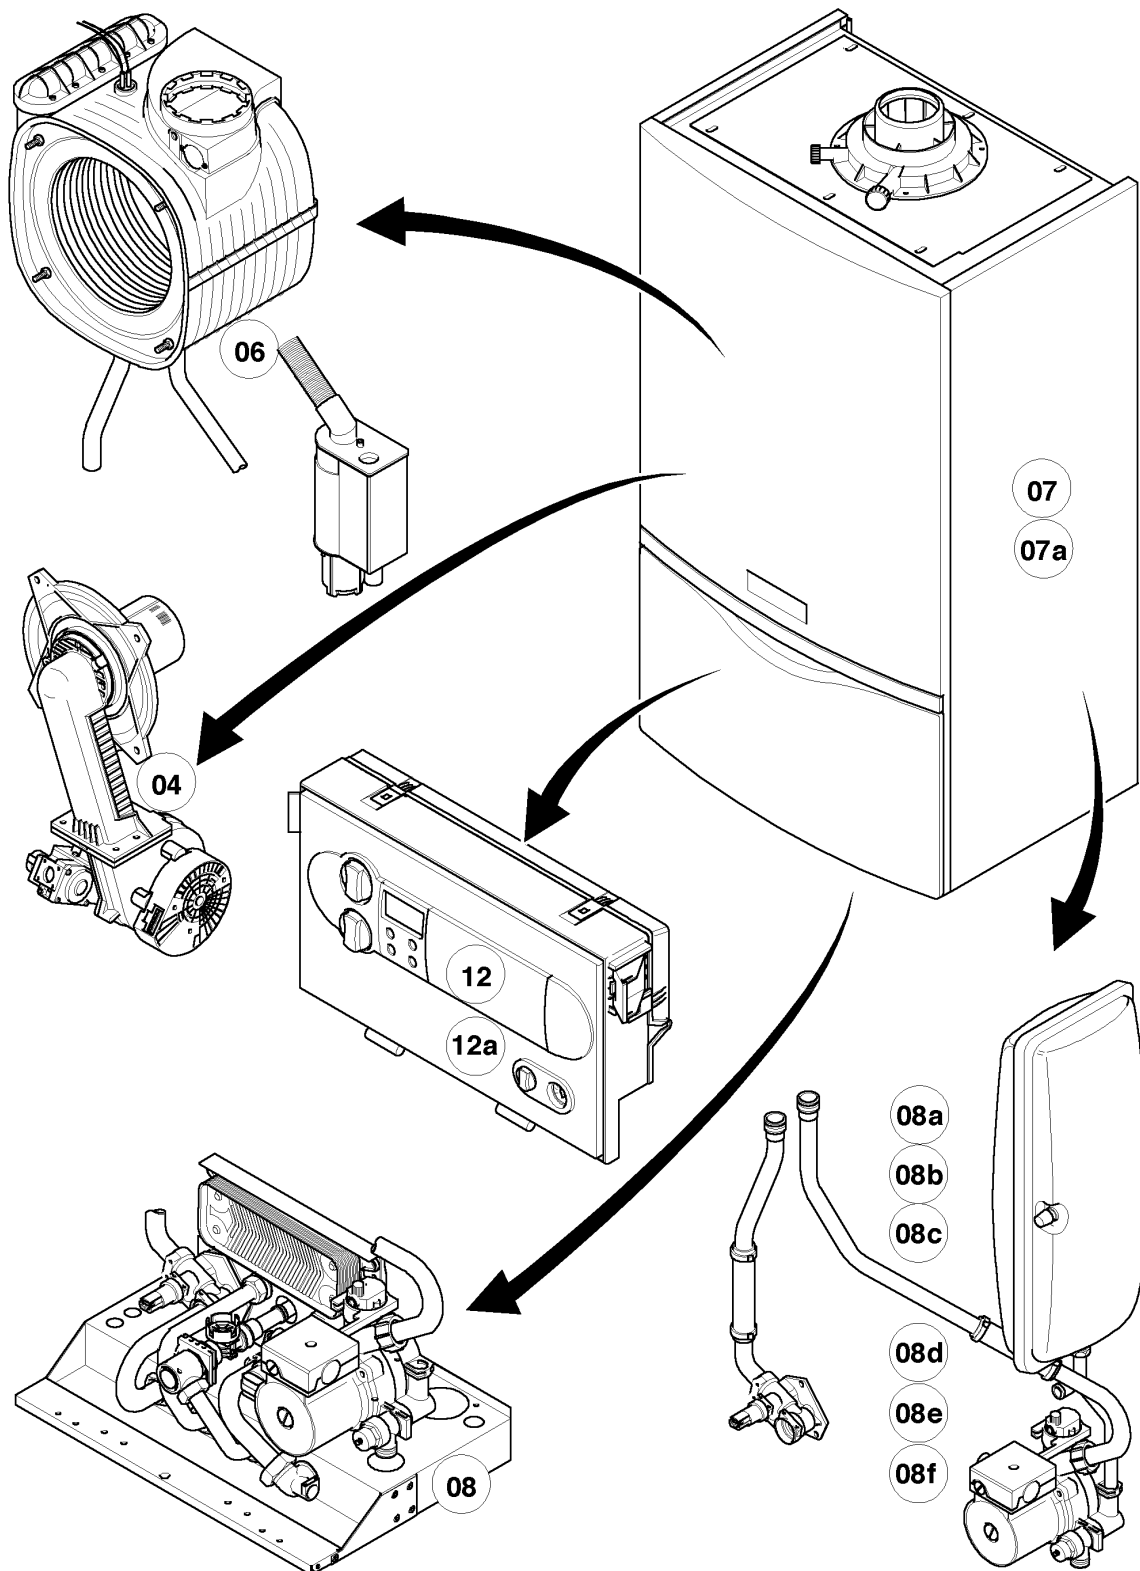

Gas-Wandheizgerät ecoTEC VCW Brennwert

VCW 196/3-5 R5

Baugruppenübersicht

02 - 00 - 077.04

-> zum Ersatzteilkauf bei www.loebbeshop.de <-

Gas-Wandheizgerät ecoTEC VCW Brennwert

VCW 196/3-5 R5

Baugruppenübersicht

Pos.	Baugruppe
04	Brenner
06	Wärmetauscher
07	Verkleidungsteile
08	Hydraulikteile (Hydroblock)
08a	Hydraulikteile
08b	Hydraulikteile (Anschlußzubehör)
08c	Hydraulikteile (Austausch mit Gas- u. Wartungshahn)
08d	Hydraulikteile (Austausch ohne Gas- u. Wartungshahn)
12	Schaltkasten

-> zum Ersatzteilkauf bei www.loebbeshop.de <-