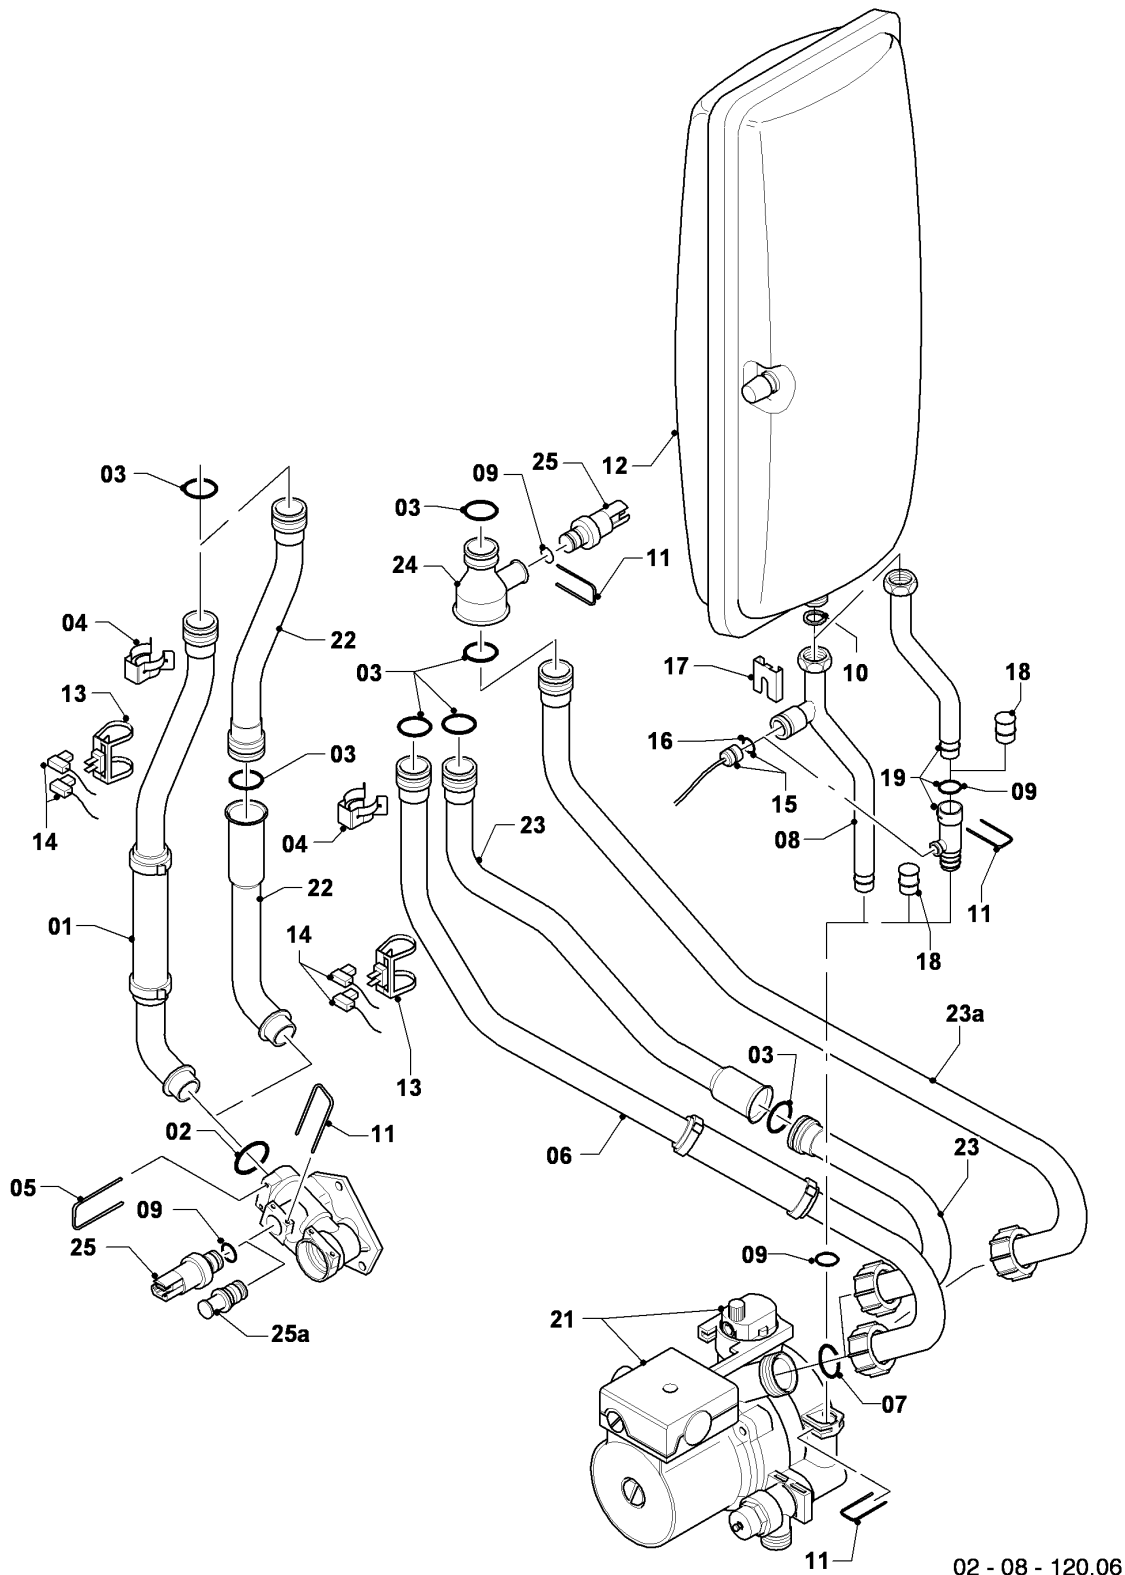

Gas-Wandheizgerät ecoTEC VCW Brennwert

VCW 196/3-5 R5

08a - Hydraulikteile

02 - 08 - 120.06

-> zum Ersatzteilkauf bei www.loebbeshop.de <-

Gas-Wandheizgerät ecoTEC VCW Brennwert

VCW 196/3-5 R5

08a - Hydraulikteile

Pos.	Teilenummer	Beschreibung	Hinweis, Bemerkung
01	-	-	180946 nicht mehr lieferbar, siehe Pos. 22
02	193537	O-Ring, (10 St.)	
03	103415	O-Ring, (10 St.)	
04	103417	Klammer, (10 St.)	
05	178992	Klammer, (10 St.)	
06	-	-	180948 nicht mehr lieferbar, Ersatz siehe Pos. 23a
07	193539	O-Ring, (10 St.)	
08	-	-	Position entfällt für diese Geräte
09	178993	O-Ring, (10 St.)	
10	981149	Rechteckdichtring, (10 St.)	
11	0020107694	Klammer, (5 St.)	
12	181051	Ausdehnungsgefäß, 10 L	
13	193592	Fühler (NTC, 19mm)	
14	193586	Kabelbaum	
15	180982	Manometer	
16	981155	O-Ring, (10 St.)	
17	0020107709	Halter	
18	-	-	Position entfällt für diese Geräte
19	0020025045	Rohr	mit Pos. 10, 11, 16, 17
20	-	-	Position entfällt für diese Geräte
21	0020059306	Pumpe	
22	0020068956	Rohr, Teleskop	mit Pos. 02, 03
23	-	-	nicht mehr lieferbar, siehe Pos. 23a
23a	0020068958	Rohr	mit Pos. 03, 04, 07, 09, 11, 24, 25a
24	0020087657	Adapter	mit Pos. 03, 09, 11, 25a
25	0020059717	Fühler, Wasserdrucksensor	mit Pos. 09, 11
25a	-	-	nicht einzeln lieferbar, siehe Pos. 23a, 24

-> zum Ersatzteilkauf bei www.loebbeshop.de <-