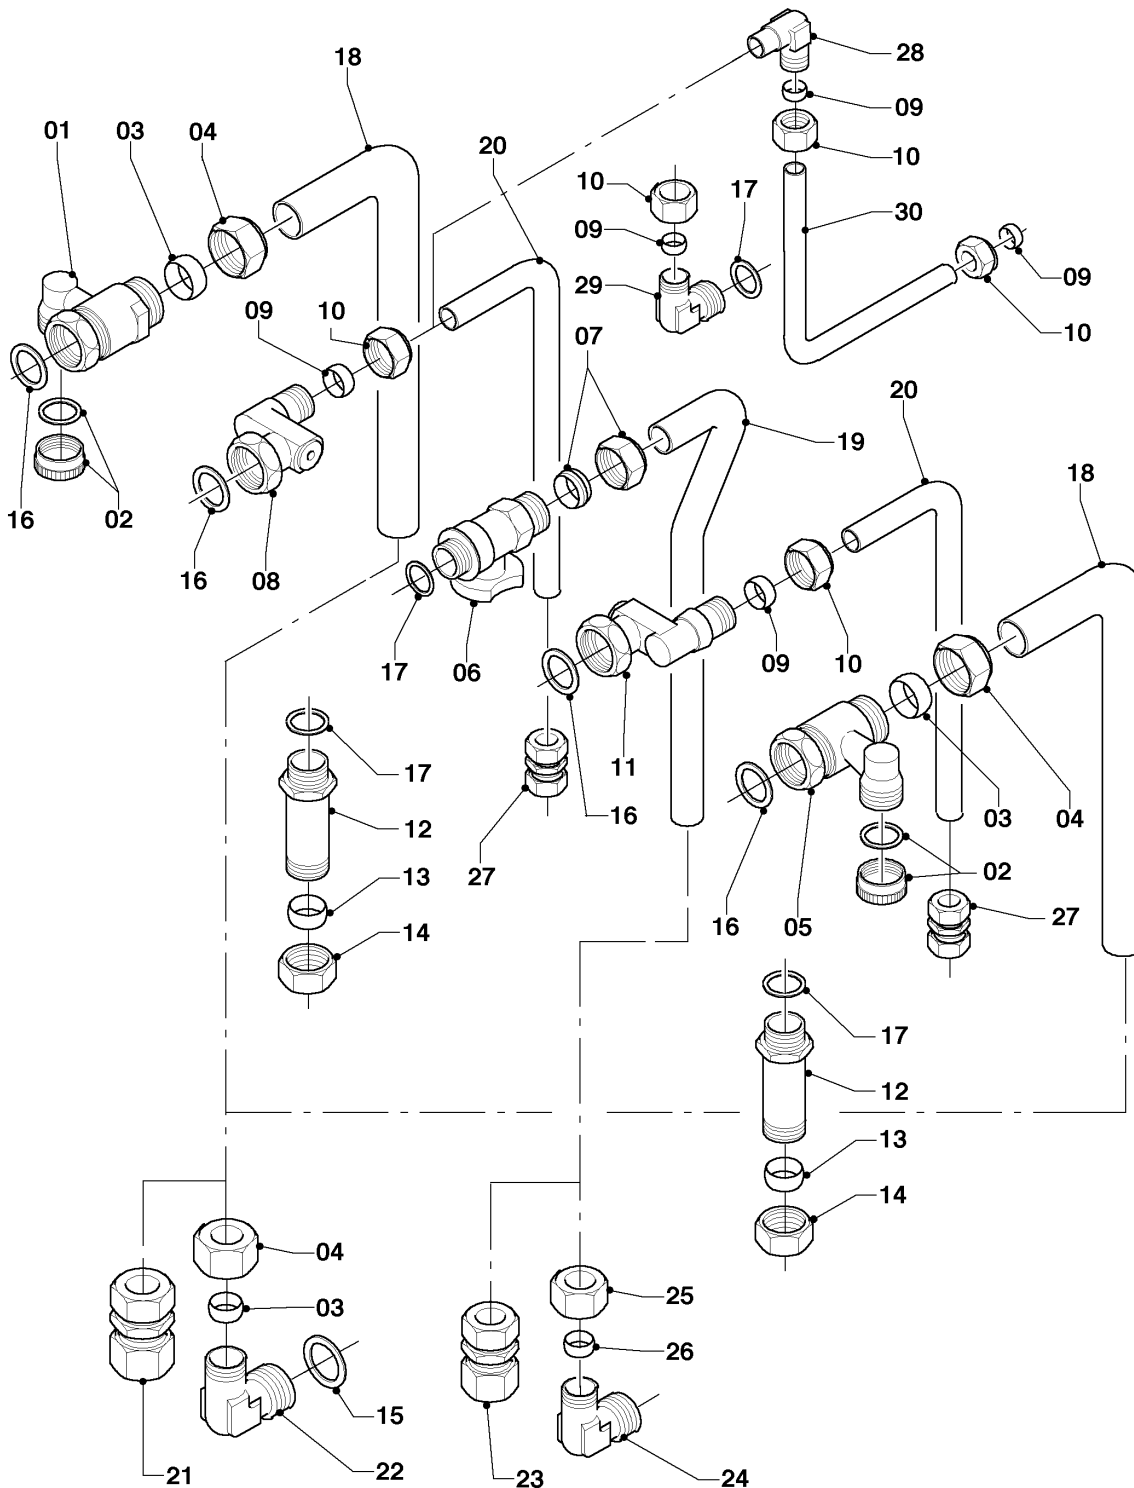

Gas-Wandheizgerät ecoTEC VCW Brennwert

VCW 196/3-5 R5

08d - Hydraulikteile (Austausch ohne Gas- u. Wartungshahn)

02 - 08 - 158

-> zum Ersatzteilkauf bei www.loebbeshop.de <-

Gas-Wandheizgerät ecoTEC VCW Brennwert

VCW 196/3-5 R5

08d - Hydraulikteile (Austausch ohne Gas- u. Wartungshahn)

Pos.	Teilenummer	Beschreibung	Hinweis, Bemerkung
01	0020057190	Ventil, li	mit Pos. 02 - 04, 16
02	0020057200	Kappe, Wartungshahn	
03	980603	Dichtung	
04	111246	Mutter	
05	0020057191	Ventil, re	mit Pos. 02 - 04, 16
06	0020057192	Gasventil	mit Pos. 07, 17
06	0020100813	Griff, Gasventil	
07	0020057201	Mutter, Gasventil	
08	0020057193	Anschluss, WW	mit Pos. 09, 10, 16
09	980410	Dichtring	
10	111328	Überwurfmutter	
11	0020057194	Ventil, KW	mit Pos. 09, 10, 16
12	-	-	Position entfällt für diese Geräte
13	-	-	Position entfällt für diese Geräte
14	-	-	Position entfällt für diese Geräte
15	0020107800	Rechteckdichtring, (10 St.)	
16	981140	Rechteckdichtring, 3/4 (10 St.)	
17	981142	Rechteckdichtring, (10 St.)	
18	0020057203	Rohr, HW vernickelt	mit Pos. 03
18	0020100818	Rohr, HW (unvernickelt)	mit Pos. 03
19	0020057202	Rohr, Gas vernickelt	mit Pos. 07
19	0020100819	Rohr, Gas, unvernickelt	
20	0020057211	Rohr, BW vernickelt	mit Pos. 09
20	0020100820	Rohr, BW (unvernickelt)	mit Pos. 09
21	0020057206	Verschraubung, Quetsch 22xG3/4	
22	0020057205	Verschraubung, Winkel HV-HR	mit Pos. 03, 04, 15
23	0020057207	Verschraubung, Quetsch 15xR1/2	
24	0020057204	Verschraubung, Winkel Gas	mit Pos. 25, 26
25	-	-	nicht einzeln lieferbar
26	-	-	nicht einzeln lieferbar
27	0020057210	Verschraubung, Quetsch	

-> zum Ersatzteilkauf bei www.loebbeshop.de <-