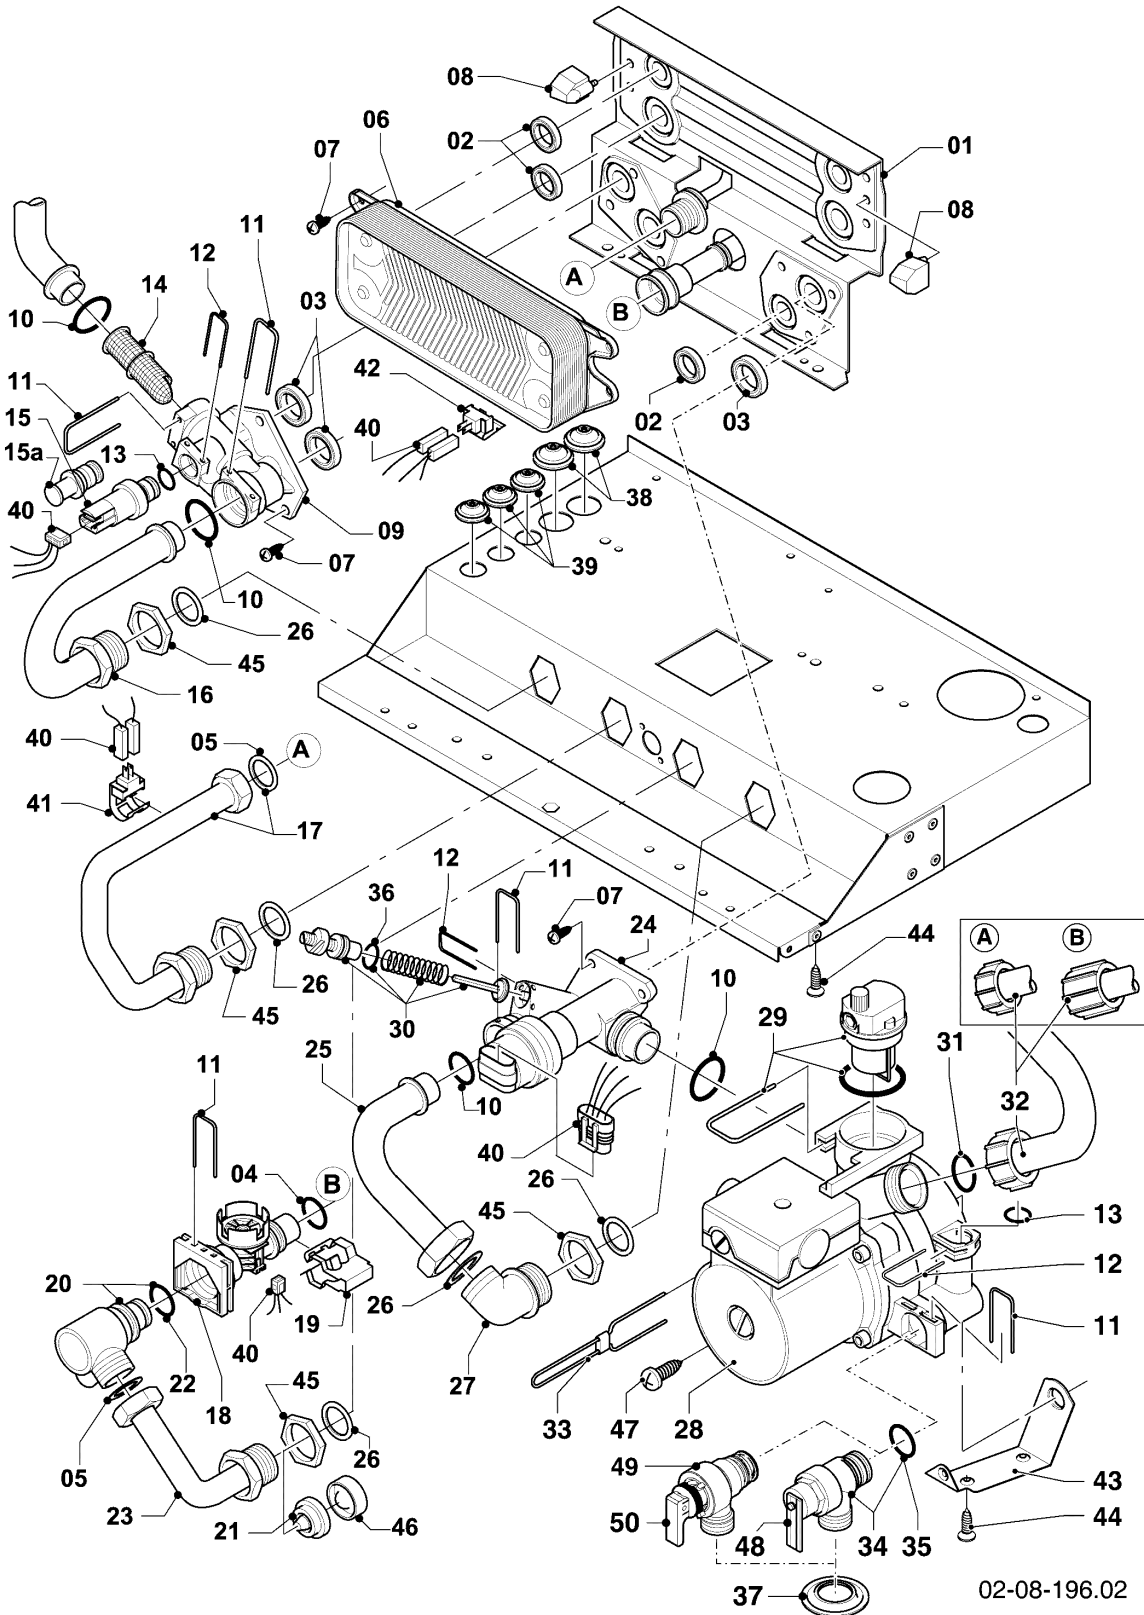

Gas-Wandheizgerät ecoTEC VCW Brennwert

VCW 196/3-5 A R4

08 - Hydraulikteile (Hydroblock)

-> zum Ersatzteilkauf bei www.loebbeshop.de <-

Gas-Wandheizgerät ecoTEC VCW Brennwert

VCW 196/3-5 A R4

08 - Hydraulikteile (Hydroblock)

Pos.	Teilenummer	Beschreibung	Hinweis, Bemerkung
01	178965	Hydroplatte	mit Pos. 02, 03, 04, 05, 07, 08, 10, 19, 22, 26, 44
02	178969	Rechteckdichtring (10 St.)	
03	193535	Rechteckdichtring (10 St.)	
04	178991	O-Ring (10 St.)	
05	981142	Rechteckdichtring (10 St.)	
06	178973	Wärmetauscher BW (20 Platten)	mit Pos. 02, 07
07	178967	Schraube M5 x 18 mm (10 St.)	
08	193536	Führung, Set a 2 St.	
09	0020140559	Anschluss, Vorlauf (Kunststoff)	VCW 196/3-5 A R4, mit Pos. 03, 07, 10, 11, 12, 13, 14, 15a
10	193537	O-Ring (10 St.)	
11	178992	Klammer (10 St.)	
12	0020107694	Klammer (5 St.)	
13	178993	O-Ring (10 St.)	
14	179030	Sieb	mit Pos. 10, 11
15	0020059717	Fühler (Wasserdrucksensor)	mit Pos. 12, 13
15a	-	-	nicht einzeln lieferbar, siehe Pos. 09
16	179033	Rohr	mit Pos. 10, 26
17	179034	Rohr W-W	mit Pos. 26
18	178988	Flügelrad (Aqua-Sensor)	mit Pos. 04, 11, 19, 22
19	178966	Klammer (Blech)	
20	179032	Anschlussstück	mit Pos. 05, 11, 22
21	012984	Wassermengenbegrenzer 7,3l/min	7,3 l/min
21	0020100830	Wassermengenbegrenzer HT 7,5 l/min(blau)	HT 7,5 l/min
22	981163	O-Ring (10 St.)	
23	179037	Rohr	mit Pos. 05, 21, 26, 46
24	0020020015	Vorrangumschaltventil mit Bypass	VCW 196/3-5 A R4, mit Pos. 02, 03, 07, 10, 11
25	179036	Rohr	mit Pos. 10, 26
26	981140	Rechteckdichtring 3/4 (10 St.)	
27	179035	Anschlussstück (ohne Fülleinrichtung)	mit Pos. 26
28	0020130763	Pumpe	mit Pos. 02, 03, 10, 11, 12, 13, 29, 31, 35, 43, 44, 47

-> zum Ersatzteilkauf bei www.loebbeshop.de <-