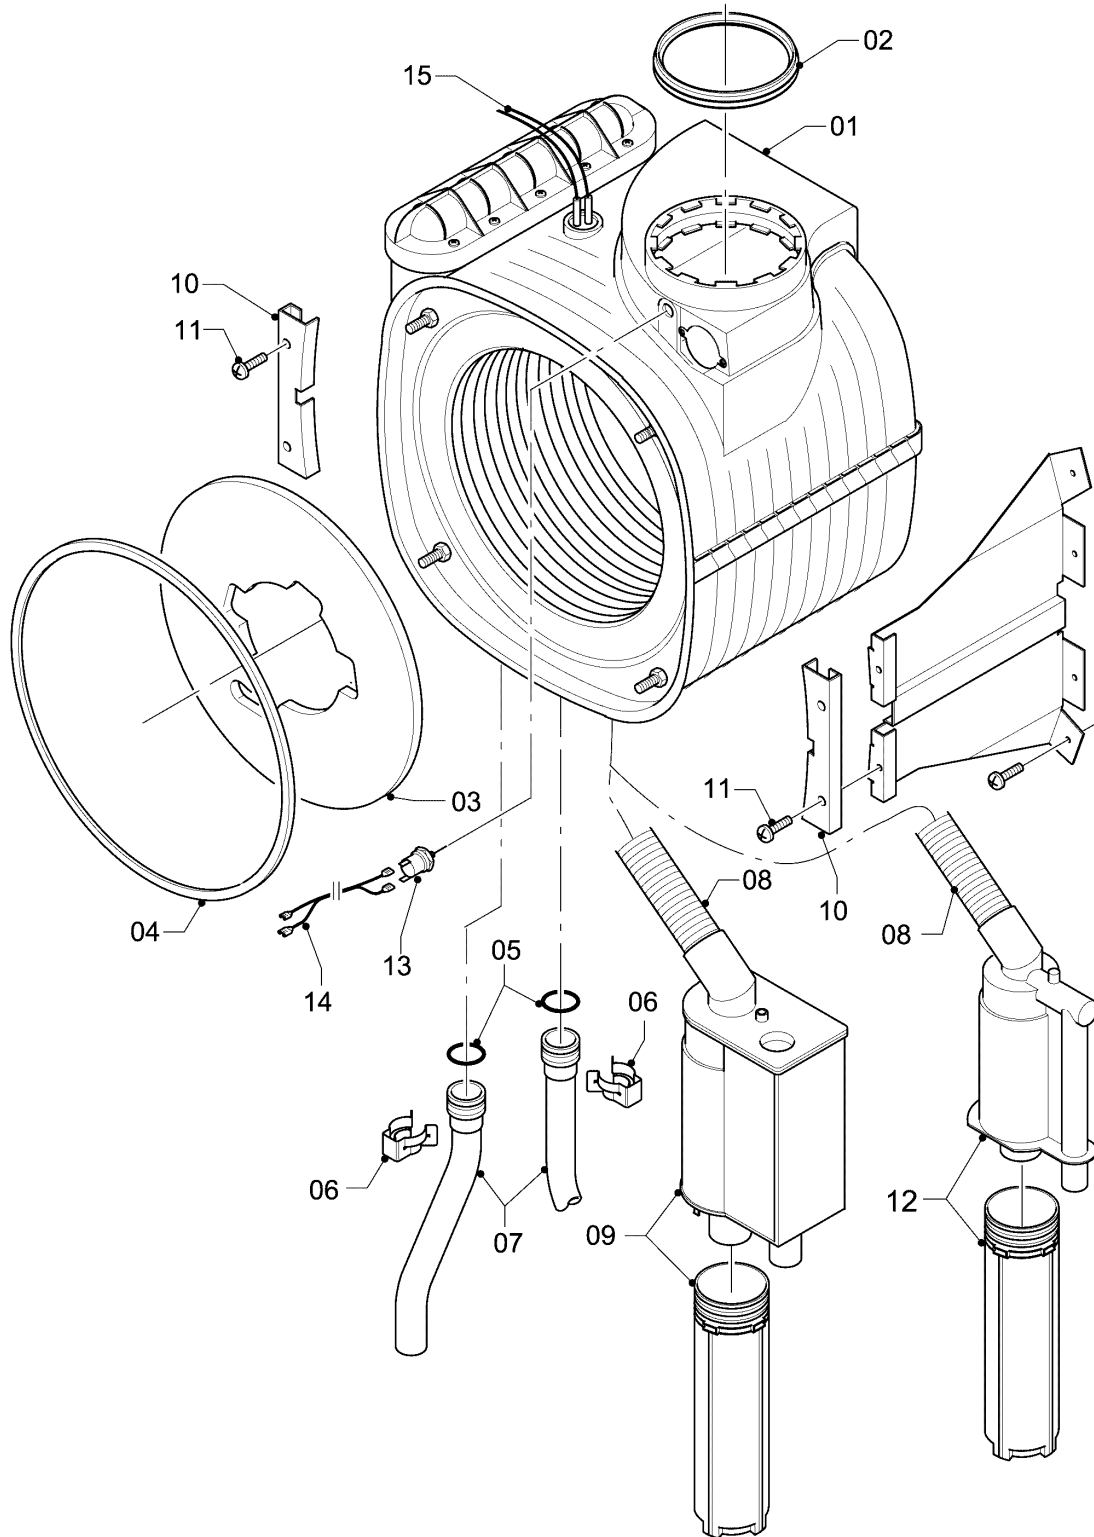

Gas-Wandheizgerät ecoTEC VCW Brennwert

VCW 196/3-5 A R4

06 - Wärmetauscher

02-06-046.04

-> zum Ersatzteilkauf bei www.loebbeshop.de <-

Gas-Wandheizgerät ecoTEC VCW Brennwert

VCW 196/3-5 A R4

06 - Wärmetauscher

Pos.	Teilenummer	Beschreibung	Hinweis, Bemerkung
01	0020018181	Wärmetauscher HW	mit Pos. 02, 03, 04, 05, 06
01	0020093190	Isolierung 16 mm	für Wärmetauscher, nicht dargestellt
02	981227	Dichtung EPDM (DN 80)	
03	193595	Isolierplatte	
04	0020025929	Dichtungssatz (Brennerflansch)	
05	103415	O-Ring (10 St.)	
06	103417	Klammer (10 St.)	
07	-	-	siehe Baugruppe 08a
08	-	-	nicht einzeln lieferbar, siehe Pos. 12
09	-	-	Position entfällt für diese Geräte
10	180989	Halter, Set a 2 St.	mit Pos. 11
11	178968	Schraube (10 St.)	
12	180984	Siphon	mit Pos. 08
12	0020077919	O-Ring (5 St.)	nicht dargestellt, Syphon unten
13	-	-	Position entfällt für diese Geräte
14	-	-	Position entfällt für diese Geräte
15	0020052332	Kabel Sensor	

-> zum Ersatzteilkauf bei www.loebbeshop.de <-