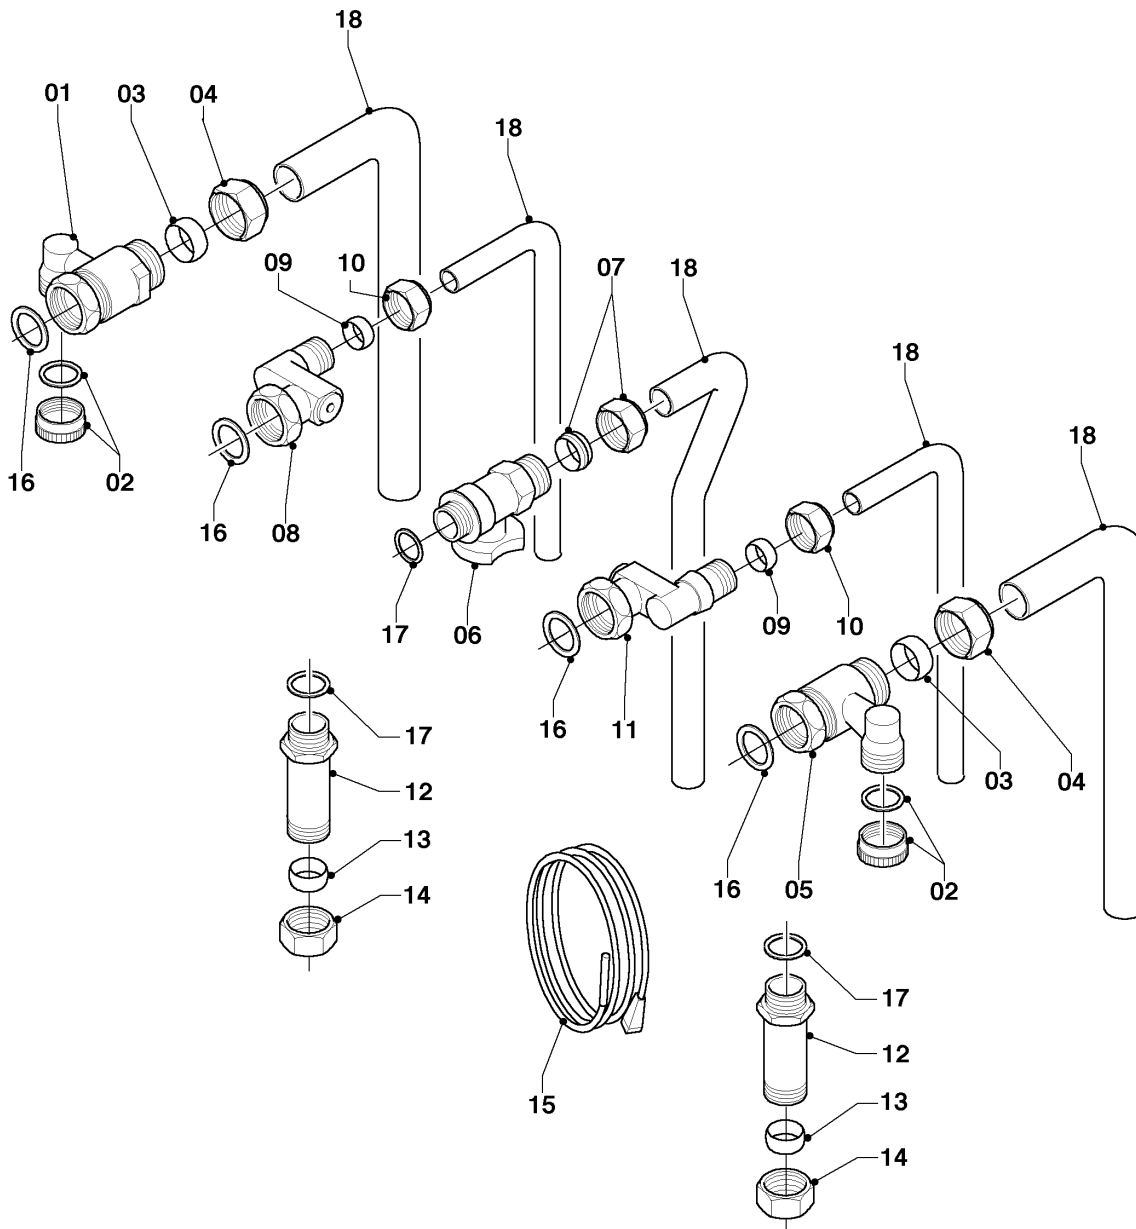

Gas-Wandheizgerät ecoTEC VCW Brennwert

VCW 196/3-5 A R4

08b - Hydraulikteile (Anschlußzubehör)

02 - 08 - 156

-> zum Ersatzteilkauf bei www.loebbeshop.de <-

Gas-Wandheizgerät ecoTEC VCW Brennwert

VCW 196/3-5 A R4

08b - Hydraulikteile (Anschlußzubehör)

Pos.	Teilenummer	Beschreibung	Hinweis, Bemerkung
01	0020057190	Ventil, li	mit Pos. 02 - 04, 16
02	0020057200	Kappe, Wartungshahn	
03	980603	Dichtung	
04	111246	Mutter	
05	0020057191	Ventil, re	mit Pos. 02 - 04, 16
06	0020057192	Gasventil	mit Pos. 07, 17
07	0020057201	Mutter, Gasventil	
08	0020057193	Anschluß (WW)	mit Pos. 09, 10, 16
09	980410	Dichtring	
10	111328	Überwurfmutter	
11	0020057194	Ventil (KW)	mit Pos. 09, 10, 16
12	-	-	Position entfällt für diese Geräte
13	-	-	Position entfällt für diese Geräte
14	-	-	Position entfällt für diese Geräte
15	-	-	Position entfällt für diese Geräte
16	981140	Rechteckdichtring 3/4 (10 St.)	
17	981142	Rechteckdichtring (10 St.)	
18	-	-	nicht einzeln lieferbar

-> zum Ersatzteilkauf bei www.loebbeshop.de <-