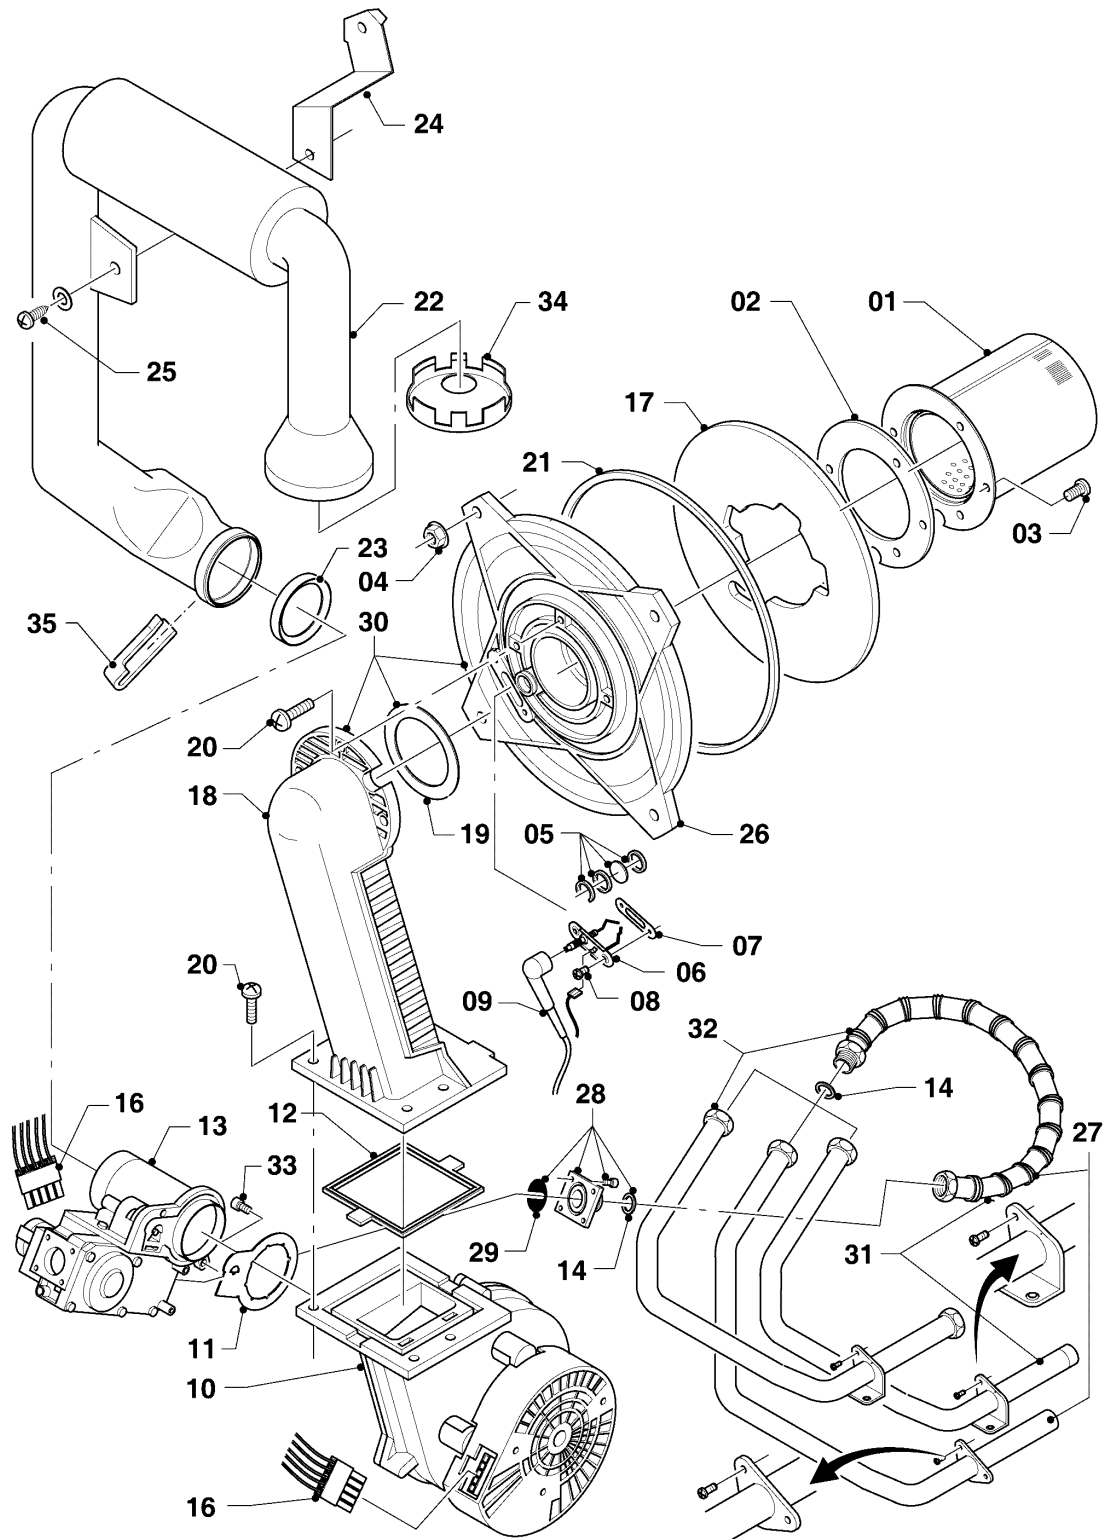

Gas-Wandheizgerät ecoTEC VCW Brennwert

VCW 196/3-5 A R4

04 - Brenner

02-04-038.07

-> zum Ersatzteilkauf bei www.loebbeshop.de <-

Gas-Wandheizgerät ecoTEC VCW Brennwert

VCW 196/3-5 A R4

04 - Brenner

Pos.	Teilenummer	Beschreibung	Hinweis, Bemerkung
01	049324	Brenner	mit Pos. 02, 03
02	981103	Dichtung Brenner	
03	105900	Linsenschraube (10 St.)	
04	0020026537	Mutter (5 St.)	
05	161245	Schauglas	
06	090709	Elektrode (Zündung)	mit Pos. 07, 08
07	981330	Dichtung, Zündelektrode	
08	118883	Flachkopfschraube ISO 7045	
09	193590	Zündkabel	
09	0020075412	Stecker (Zündung)	nicht dargestellt
10	193593	Gebälse	mit Pos. 11, 12
11	981104	Dichtung	
12	193594	Dichtung	
13	0020038562	Gasarmatur	mit Pos. 11, 14, 29
14	981142	Rechteckdichtring (10 St.)	
16	193586	Kabelbaum	
17	193595	Isolierplatte	
18	-	-	nicht einzeln lieferbar, siehe Pos. 30
19	0020107727	Dichtung	
20	193597	Schraube (10 St.)	
21	0020025929	Dichtungssatz (Brennerflansch)	mit Pos. 07
22	0020041163	Frischluftrrohr	mit Pos. 23
23	981111	Dichtung	
24	103405	Halter	
25	235756	Blechschrabe (ST 4,8x19)	
26	-	-	nicht einzeln lieferbar, siehe Pos. 30
27	-	-	Position entfällt für diese Geräte
28	0020010868	Adapter (Gasarmatur)	
29	982319	O-Ring 'D'	
30	0020010867	Flansch, mit Krümmer	mit Pos. 02, 03, 04, 05, 07, 08, 12, 14, 17, 19, 20, 21
31	-	-	Position entfällt für diese Geräte
32	0020046862	Rohr	mit Pos. 28
33	509685	Schraube (10 St.)	
34	-	-	Position entfällt für diese Geräte

-> zum Ersatzteilkauf bei www.loebbeshop.de <-