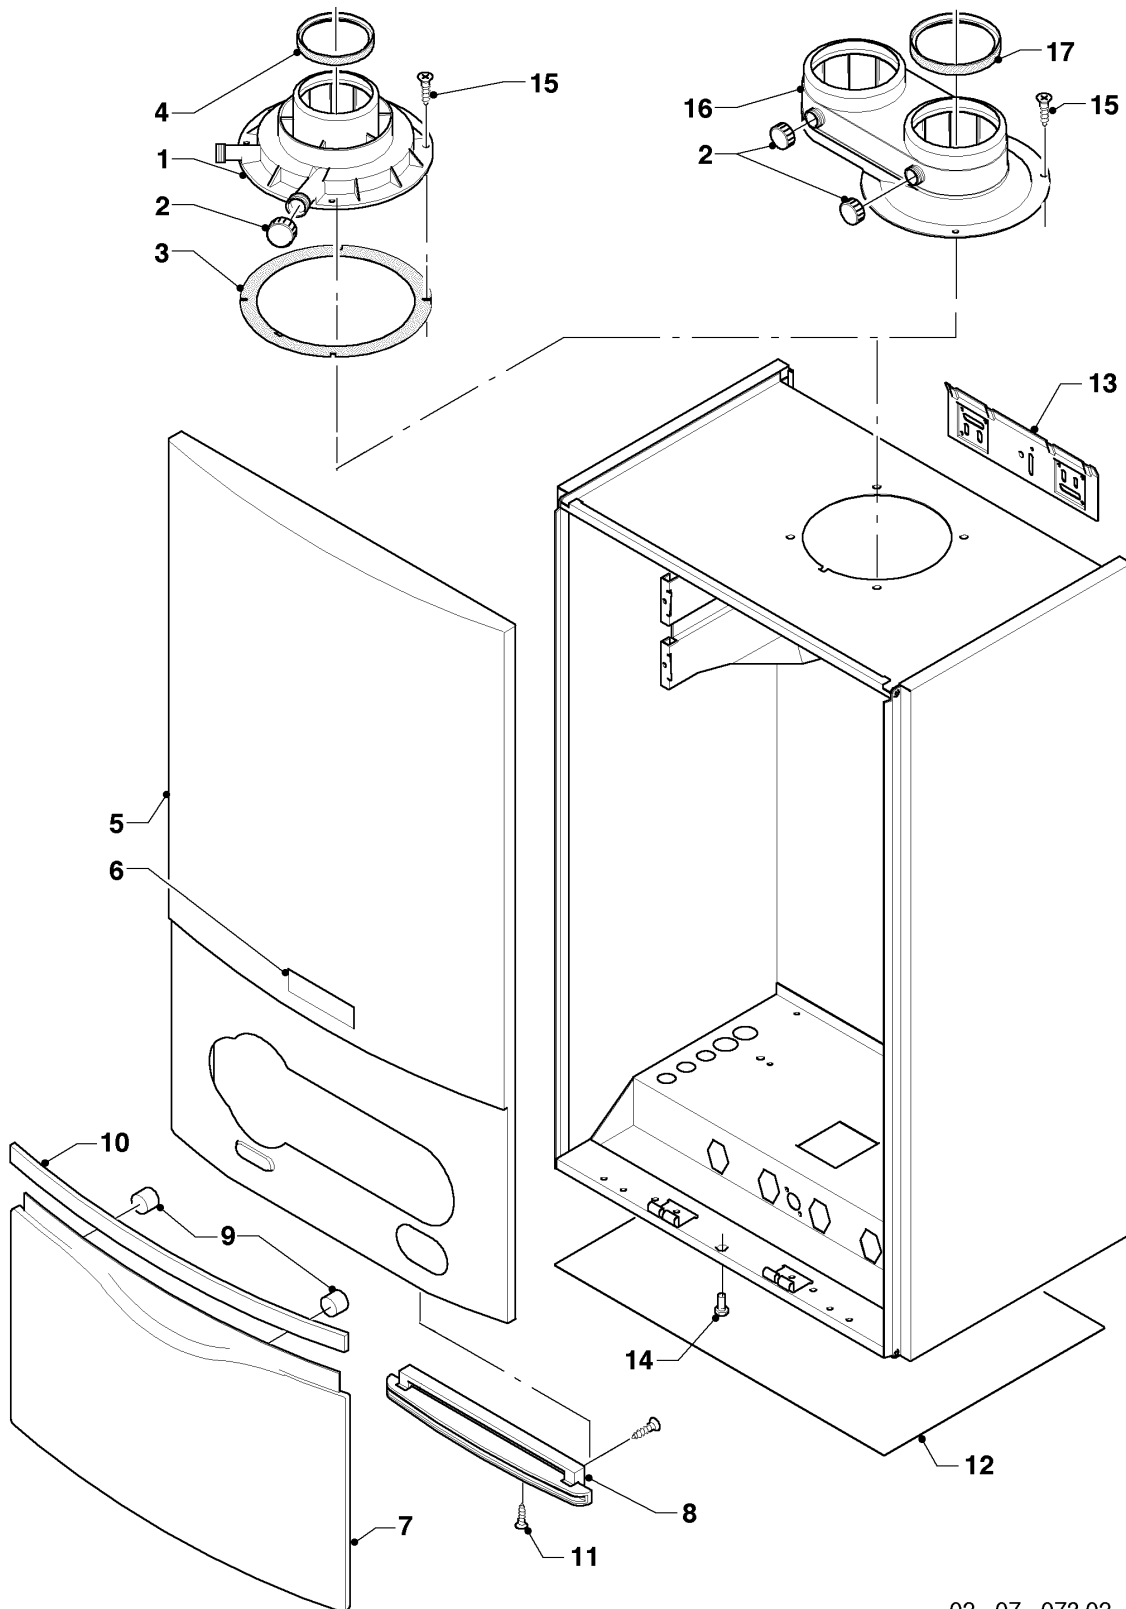

Gas-Wandheizgerät ecoTEC VCW Brennwert

VCW 196/3-5 A R4

07 - Verkleidungsteile

02 - 07 - 073.02

-> zum Ersatzteilkauf bei www.loebbeshop.de <-

Gas-Wandheizgerät ecoTEC VCW Brennwert

VCW 196/3-5 A R4

07 - Verkleidungsteile

Pos.	Teilenummer	Beschreibung	Hinweis, Bemerkung
01	180932	Adapter (60/100)	mit Pos. 02, 03, 04
02	147392	Kappe (5 St.)	
03	981232	Dichtung (Zellgummi)	
04	981233	Dichtung, Lippendichtring EPDM (DN 60)	
05	180935	Verkleidung	mit Pos. 06, 07, 08, 09, 10, 11
06	118096	Firmenschild (alle Typen)	
07	180940	Deckel	mit Pos. 09, 10, 11
08	180944	Scharnier	mit Pos. 11
09	-	-	180941 ist nicht mehr lieferbar, Ersatz siehe Pos. 10
10	180942	Griff (weiß)	mit Pos. 09
11	193538	Schraube (10 St.)	
12	0020046864	Deckel	
13	180987	Halter	
13	0020130588	Befestigungssatz (Schrauben + Dübel)	nicht dargestellt
14	105839	Sechskantschraube (10 St.)	
15	500046	Blechschrabe	
16	-	-	Position entfällt für diese Geräte
17	-	-	Position entfällt für diese Geräte

-> zum Ersatzteilkauf bei www.loebbeshop.de <-