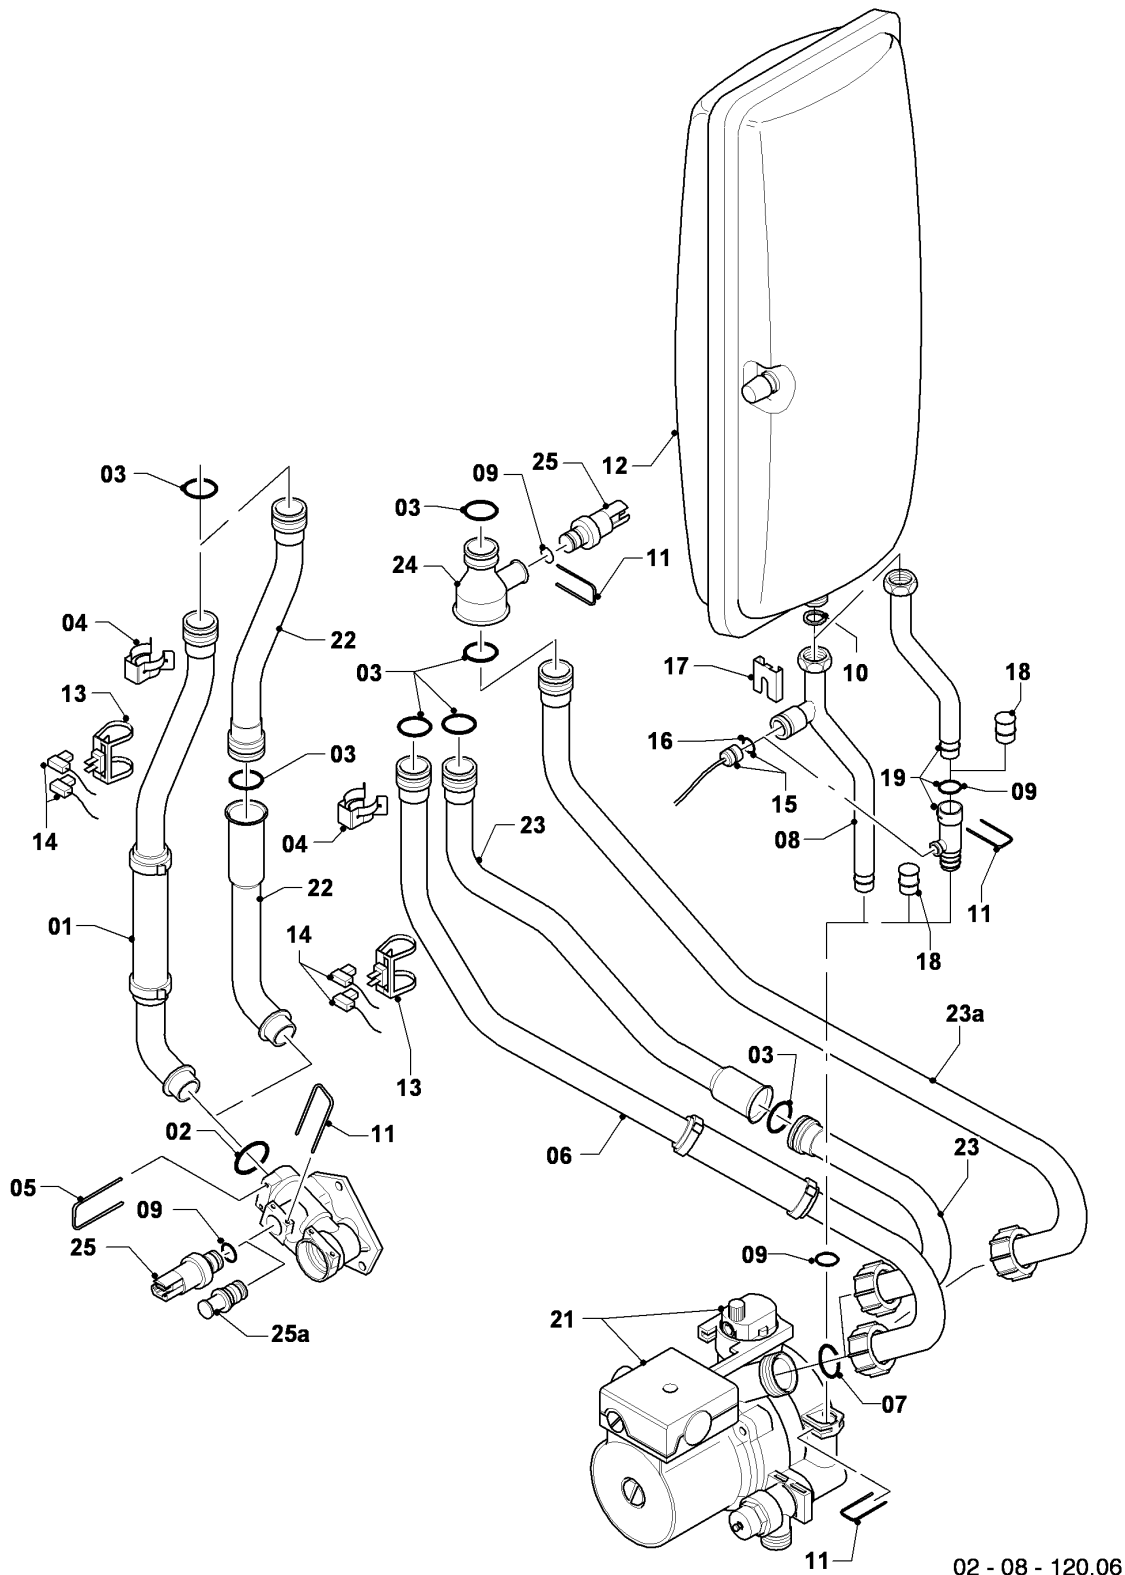

Gas-Wandheizgerät ecoTEC VCW Brennwert

VCW 196/3-5 A R4

08a - Hydraulikteile

02 - 08 - 120.06

-> zum Ersatzteilkauf bei www.loebbeshop.de <-

Gas-Wandheizgerät ecoTEC VCW Brennwert

VCW 196/3-5 A R4

08a - Hydraulikteile

Pos.	Teilenummer	Beschreibung	Hinweis, Bemerkung
01	-	-	180946 nicht mehr lieferbar, siehe Pos. 22
02	193537	O-Ring (10 St.)	
03	103415	O-Ring (10 St.)	
04	103417	Klammer (10 St.)	
05	178992	Klammer (10 St.)	
06	-	-	180948 nicht mehr lieferbar, Ersatz siehe Pos. 23a
07	193539	O-Ring (10 St.)	
08	-	-	Position entfällt für diese Geräte
09	178993	O-Ring (10 St.)	
10	981149	Rechteckdichtring (10 St.)	
11	0020107694	Klammer (5 St.)	
12	181051	Ausdehnungsgefäß 10 ltr.	
13	193592	Fühler (NTC, 19mm)	
14	193586	Kabelbaum	
15	180982	Manometer	
16	981155	O-Ring (10 St.)	
17	0020107709	Halter	
18	-	-	Position entfällt für diese Geräte
19	0020025045	Rohr	mit Pos. 10, 11, 16, 17
20	-	-	Position entfällt für diese Geräte
21	-	-	Position entfällt für diese Geräte
22	0020068956	Rohr (Teleskop)	mit Pos. 02, 03
23	-	-	nicht mehr lieferbar, Ersatz siehe Pos. 23a
23a	0020068958	Rohr	mit Pos. 03, 07, 09, 11, 24, 25a
24	0020087657	Adapter	mit Pos. 03, 09, 11, 25a
25	0020059717	Fühler (Wasserdrucksensor)	mit Pos. 09, 11
25a	-	-	nicht einzeln lieferbar, siehe Pos. 23a, 24

-> zum Ersatzteilkauf bei www.loebbeshop.de <-