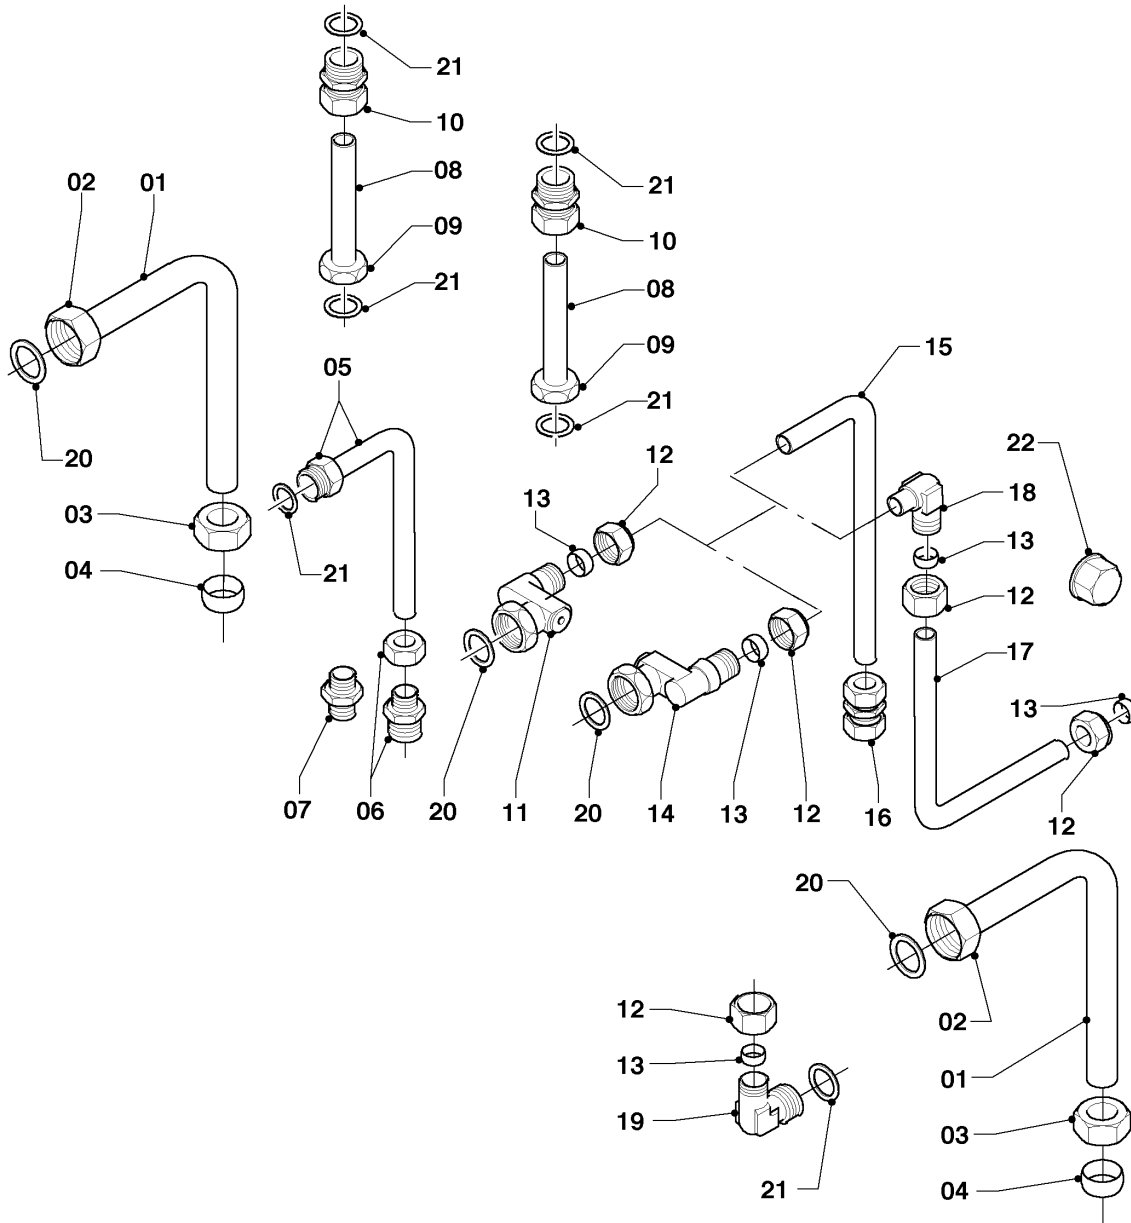

Gas-Wandheizgerät ecoTEC VCW Brennwert

VCW 196/3-5 A R4

08c - Hydraulikteile (Austausch mit Gas- u. Wartungshahn)

02 - 08 - 157

-> zum Ersatzteilkauf bei www.loebbeshop.de <-

Gas-Wandheizgerät ecoTEC VCW Brennwert

VCW 196/3-5 A R4

08c - Hydraulikteile (Austausch mit Gas- u. Wartungshahn)

Pos.	Teilenummer	Beschreibung	Hinweis, Bemerkung
01	0020057197	Rohr, HW vernickelt	mit Pos. 02, 20
02	111394	Überwurfmutter	
03	080177	Mutter	
04	080184	Schneidring	
05	0020057198	Rohr, Gas vernickelt	mit Pos. 21
06	083408	Quetschverschraubung R 1/2	
07	0020057195	Anschluß, Gas R 3/4 x G1/2	
08	-	-	Position entfällt für diese Geräte
09	-	-	Position entfällt für diese Geräte
10	-	-	Position entfällt für diese Geräte
11	0020057193	Anschluß (WW)	mit Pos. 12, 13, 20
12	111328	Überwurfmutter	
13	980410	Dichtring	
14	0020057194	Ventil (KW)	mit Pos. 12, 13, 20
15	0020057211	Rohr, BW vernickelt	mit Pos. 13
16	0020057210	Verschraubung, Quetsch	
17	0020057199	Rohr, BW vernickelt	mit Pos. 13
18	0020057208	Verschraubung, Winkel BW d:15	mit Pos. 12, 13
19	0020057209	Verschraubung, Winkel BW R1/2xd:15	mit Pos. 12, 13, 21
20	981140	Rechteckdichtring 3/4 (10 St.)	
21	981142	Rechteckdichtring (10 St.)	
22	0020057196	Kappe, 1/2	

-> zum Ersatzteilkauf bei www.loebbeshop.de <-