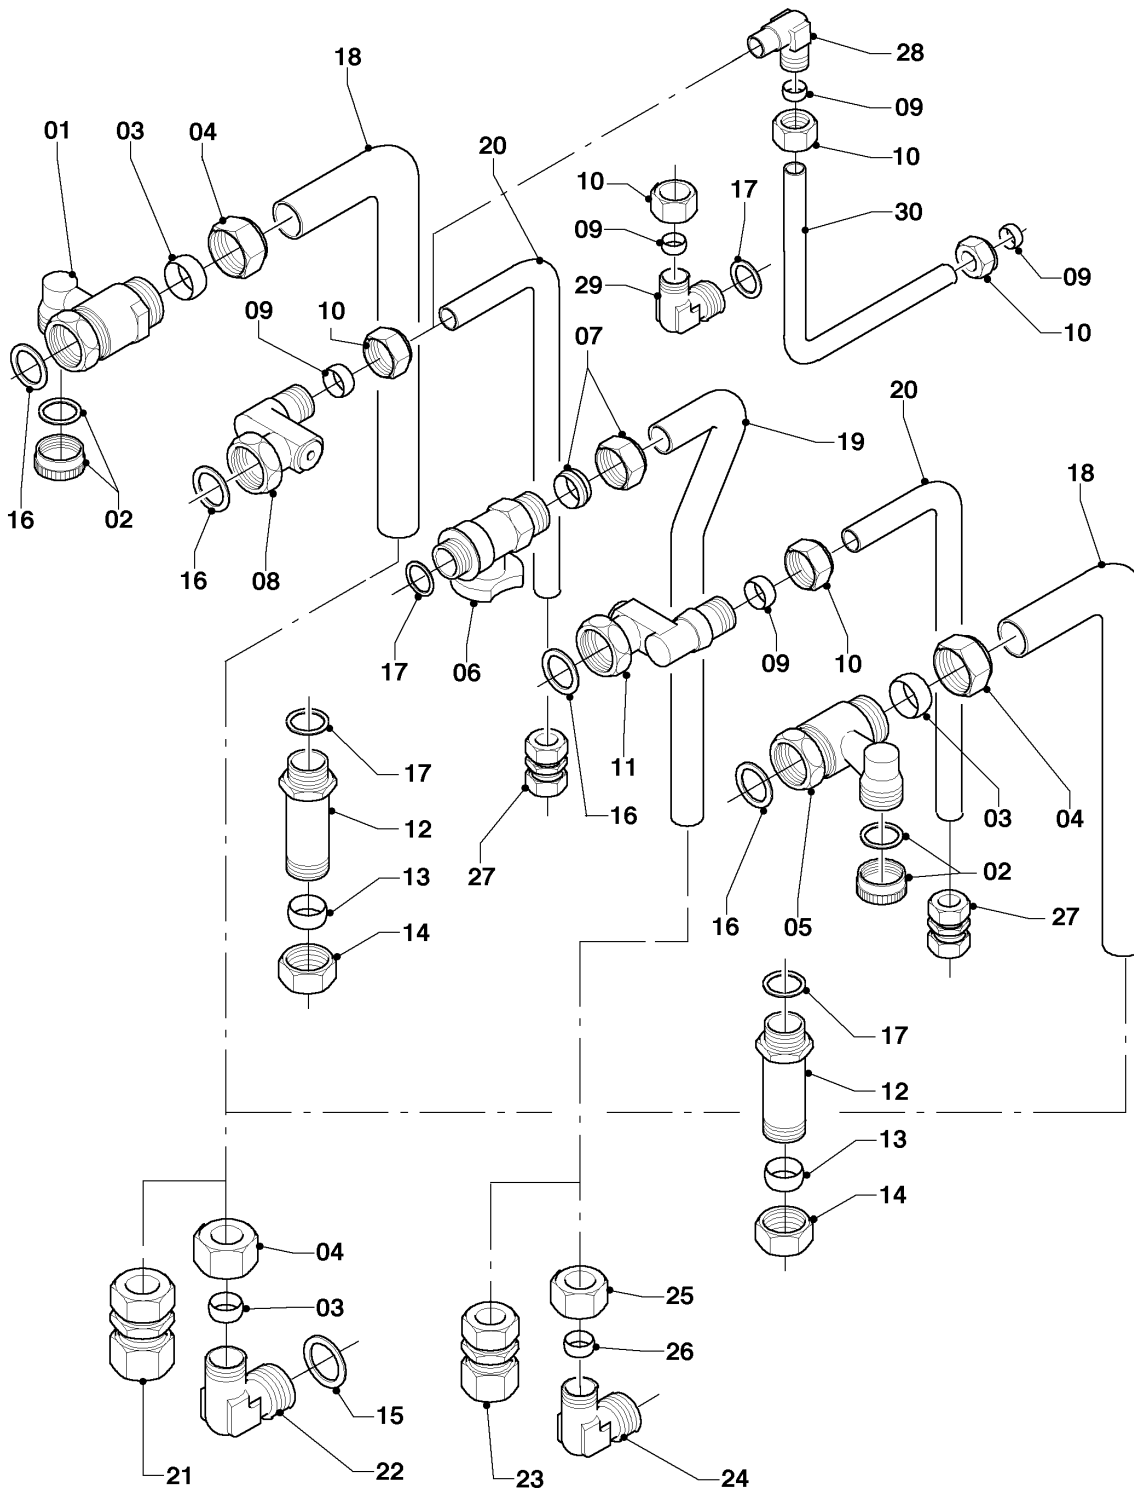

Gas-Wandheizgerät ecoTEC VCW Brennwert

VCW 196/3-5 A R4

08d - Hydraulikteile (Austausch ohne Gas- u. Wartungshahn)

02 - 08 - 158

-> zum Ersatzteilkauf bei www.loebbeshop.de <-

Gas-Wandheizgerät ecoTEC VCW Brennwert

VCW 196/3-5 A R4

08d - Hydraulikteile (Austausch ohne Gas- u. Wartungshahn)

Pos.	Teilenummer	Beschreibung	Hinweis, Bemerkung
01	0020057190	Ventil, li	mit Pos. 02 - 04, 16
02	0020057200	Kappe, Wartungshahn	
03	980603	Dichtung	
04	111246	Mutter	
05	0020057191	Ventil, re	mit Pos. 02 - 04, 16
06	0020057192	Gasventil	mit Pos. 07, 17
07	0020057201	Mutter, Gasventil	
08	0020057193	Anschluß (WW)	mit Pos. 09, 10, 16
09	980410	Dichtring	
10	111328	Überwurfmutter	
11	0020057194	Ventil (KW)	mit Pos. 09, 10, 16
12	-	-	Position entfällt für diese Geräte
13	-	-	Position entfällt für diese Geräte
14	-	-	Position entfällt für diese Geräte
15	0020107800	Rechteckdichtring (10 St.)	
16	981140	Rechteckdichtring 3/4 (10 St.)	
17	981142	Rechteckdichtring (10 St.)	
18	0020057203	Rohr, HW vernickelt	mit Pos. 03
19	0020057202	Rohr, Gas vernickelt	mit Pos. 07
19	0020100819	Rohr, Gas (unvernickelt)	
20	0020057211	Rohr, BW vernickelt	mit Pos. 09
21	0020057206	Verschraubung, Quetsch 22xG3/4	
22	0020057205	Verschraubung, Winkel HV-HR	mit Pos. 03, 04, 15
23	0020057207	Verschraubung, Quetsch 15xR1/2	
24	0020057204	Verschraubung, Winkel Gas	mit Pos. 25, 26
25	-	-	nicht einzeln lieferbar
26	-	-	nicht einzeln lieferbar
27	0020057210	Verschraubung, Quetsch	
28	0020057208	Verschraubung, Winkel BW d:15	mit Pos. 09, 10
29	0020057209	Verschraubung, Winkel BW R1/2xd:15	mit Pos. 09, 10, 17
30	0020057199	Rohr, BW vernickelt	mit Pos. 09 (2x)

-> zum Ersatzteilkauf bei www.loebbeshop.de <-