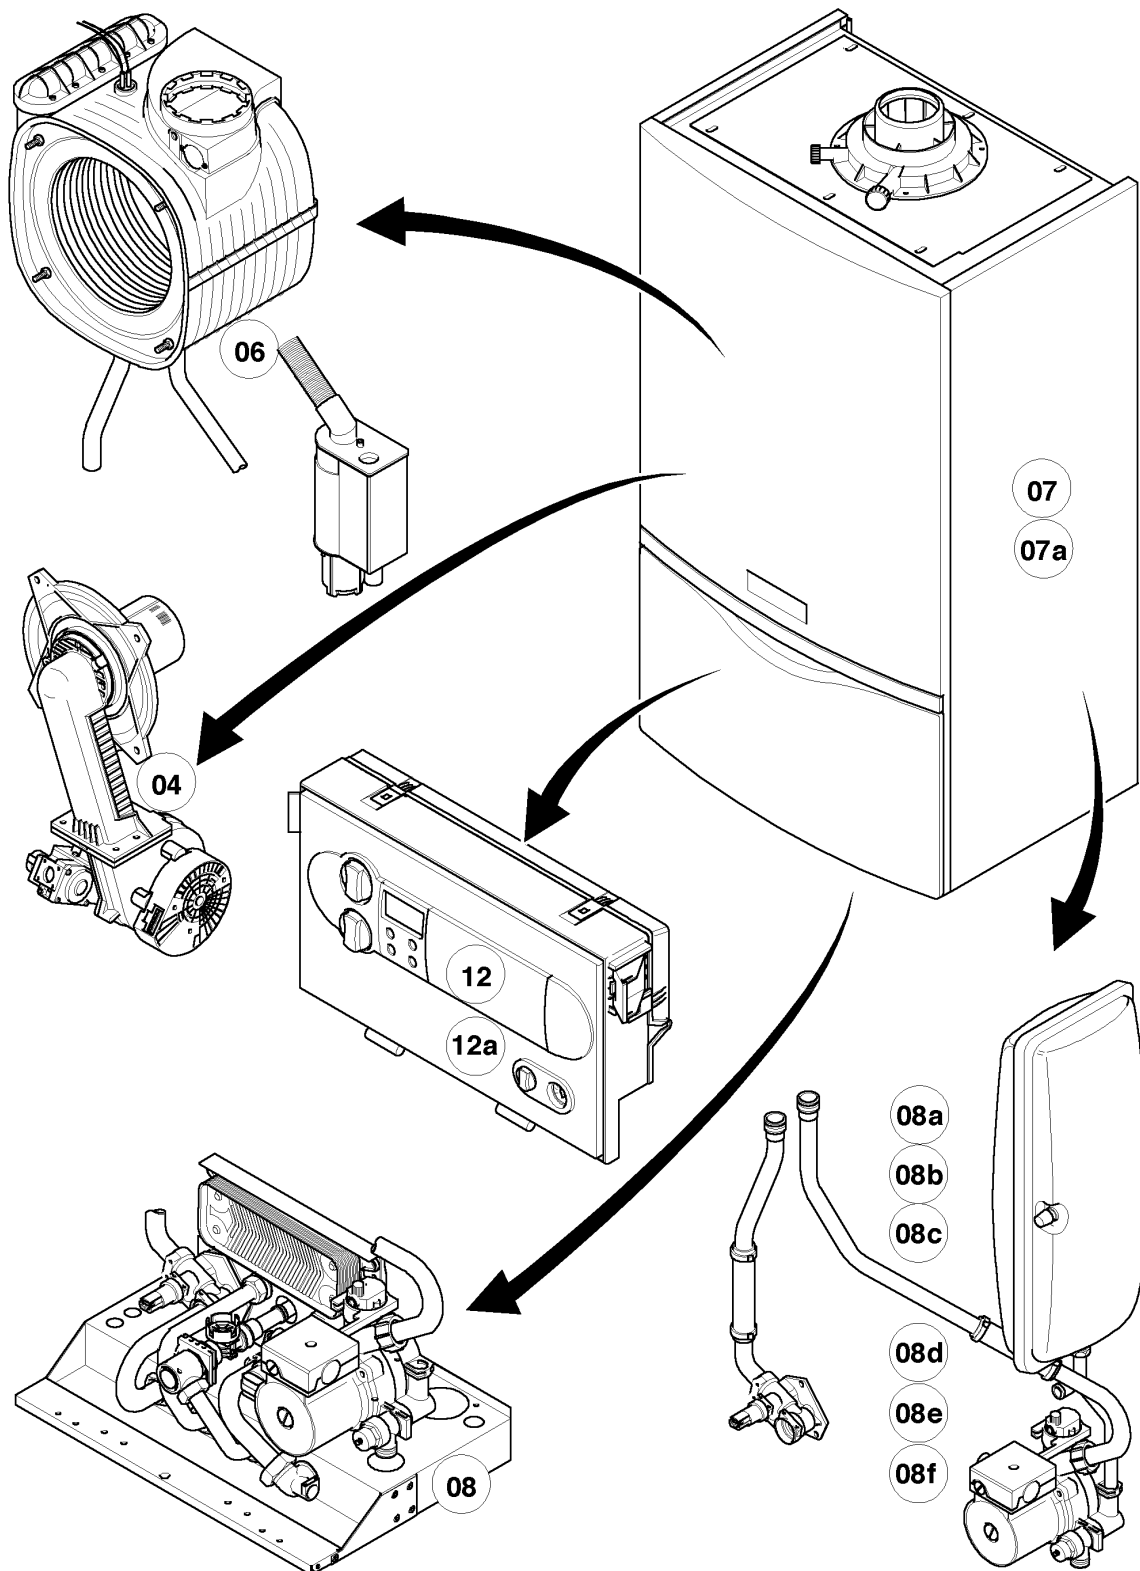

Gas-Wandheizgerät ecoTEC VCW Brennwert

VCW 196/3-5 A R4

Baugruppenübersicht

02 - 00 - 077.04

-> zum Ersatzteilkauf bei www.loebbeshop.de <-

Gas-Wandheizgerät ecoTEC VCW Brennwert

VCW 196/3-5 A R4

Baugruppenübersicht

VCW 196/3-5 A R4

04 - Brenner

Pos.	Teilenummer	Beschreibung	Hinweis, Bemerkung
01	049324	Brenner	mit Pos. 02, 03
02	981103	Dichtung Brenner	
03	105900	Linsenschraube (10 St.)	
04	0020026537	Mutter (5 St.)	
05	161245	Schauglas	
06	090709	Elektrode (Zündung)	mit Pos. 07, 08
07	981330	Dichtung, Zündelektrode	
08	118883	Flachkopfschraube ISO 7045	
09	193590	Zündkabel	
09	0020075412	Stecker (Zündung)	nicht dargestellt
10	193593	Gebälse	mit Pos. 11, 12
11	981104	Dichtung	
12	193594	Dichtung	
13	0020038562	Gasarmatur	mit Pos. 11, 14, 29
14	981142	Rechteckdichtring (10 St.)	
16	193586	Kabelbaum	
17	193595	Isolierplatte	
18	-	-	nicht einzeln lieferbar, siehe Pos. 30
19	0020107727	Dichtung	
20	193597	Schraube (10 St.)	
21	0020025929	Dichtungssatz (Brennerflansch)	mit Pos. 07
22	0020041163	Frischluftrrohr	mit Pos. 23
23	981111	Dichtung	
24	103405	Halter	
25	235756	Blechschrabe (ST 4,8x19)	
26	-	-	nicht einzeln lieferbar, siehe Pos. 30
27	-	-	Position entfällt für diese Geräte
28	0020010868	Adapter (Gasarmatur)	
29	982319	O-Ring 'D'	
30	0020010867	Flansch, mit Krümmer	mit Pos. 02, 03, 04, 05, 07, 08, 12, 14, 17, 19, 20, 21
31	-	-	Position entfällt für diese Geräte
32	0020046862	Rohr	mit Pos. 28
33	509685	Schraube (10 St.)	
34	-	-	Position entfällt für diese Geräte