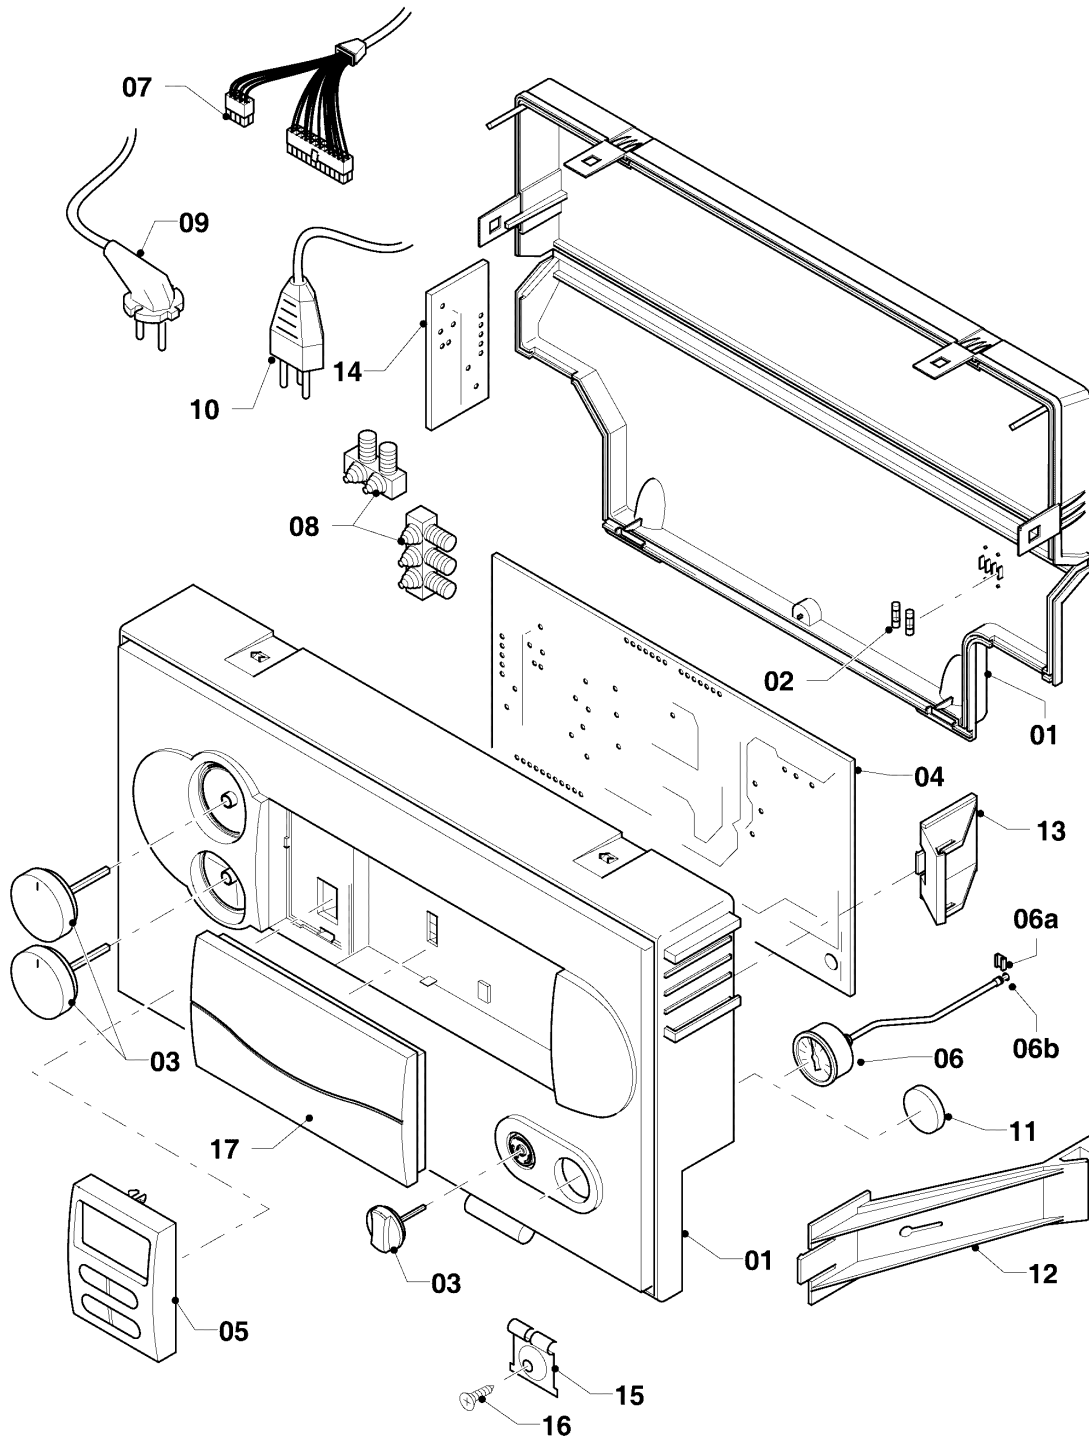

Gas-Wandheizgerät ecoTEC VCW Brennwert

VCW 196/3-5 A R4

12 - Schaltkasten

02-12-048.04

-> zum Ersatzteilkauf bei www.loebbeshop.de <-

Gas-Wandheizgerät ecoTEC VCW Brennwert

VCW 196/3-5 A R4

12 - Schaltkasten

Pos.	Teilenummer	Beschreibung	Hinweis, Bemerkung
01	0020037661	Gehäuse (Performance, weiß)	mit Pos. 02, 03
02	0020067507	Sicherung 2,0 A T2H (10 St.)	2,0 AT
03	0020037662	Knopf weiß, Set a 3 St.	
04	0020092478	Leiterplatte	mit Pos. 02
05	0020056562	Display (weiß)	
06	180982	Manometer	mit Pos. 06a, 06b
06a	0020107709	Halter	
06b	981155	O-Ring (10 St.)	
07	193586	Kabelbaum	Gerät
07	0020128697	Kabelbaum	Hydraulik
08	078533	Zugentlaster, Set	
09	193591	Anschlussschnur	
10	-	-	Position entfällt für diese Geräte
11	-	-	Position entfällt für diese Geräte
12	-	-	Position entfällt für diese Geräte
13	193583	Abstandshalter (2 St.)	
14	-	-	Position entfällt für diese Geräte
15	0020020025	Halter Schaltkasten, Set a 2 St.	mit Pos. 16
16	0020107695	Schraube (10 St.)	
17	0020130231	Abdeckung Reglerschacht, weiss	

-> zum Ersatzteilkauf bei www.loebbeshop.de <-