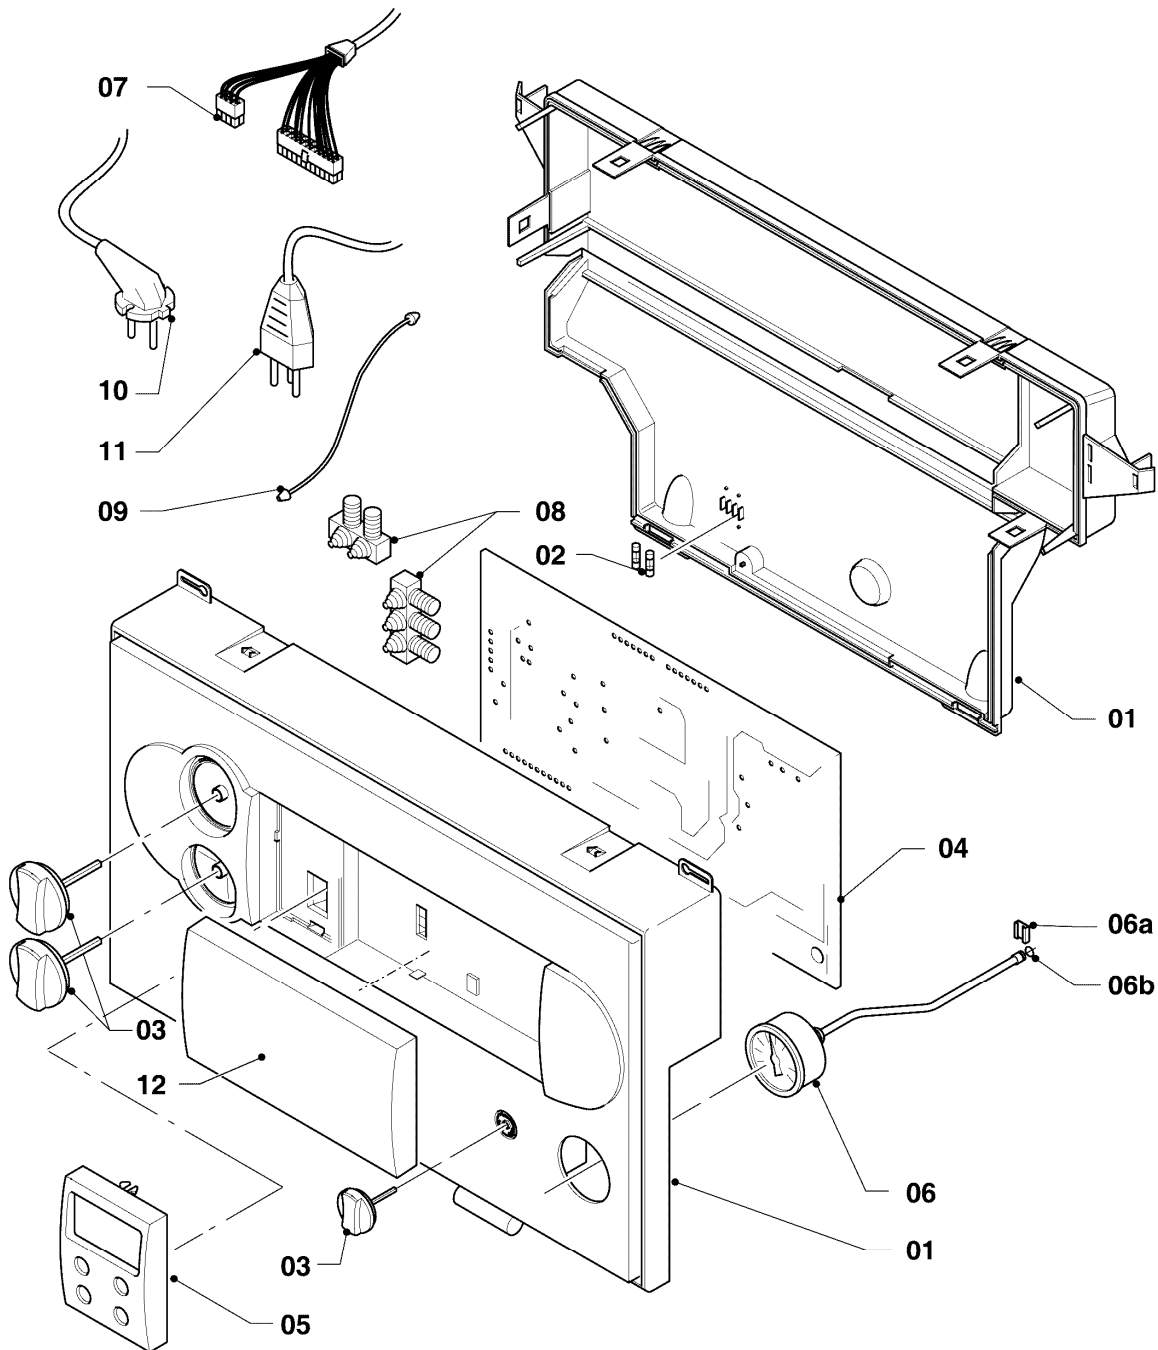

Gas-Wandheizgerät ecoTEC VCW Brennwert

VCW 196/2-C

12 - Schaltkasten

02-12-038.02

-> zum Ersatzteilkauf bei www.loebbeshop.de <-

Gas-Wandheizgerät ecoTEC VCW Brennwert

VCW 196/2-C

12 - Schaltkasten

Pos.	Teilenummer	Beschreibung	Hinweis, Bemerkung
01	295248	Gehäuse	mit Pos. 02,03
02	251957	Sicherung T4H (10 St.)	4,0 AT
03	114288	Knopf grau, Set a 3 St.	
04	130826	Leiterplatte	mit Pos. 02
04	252629	Steckverbinder (Rast 5, 6-polig)	6-polig natur, nicht dargestellt
05	130822	Leiterplatte Display (grau)	
06	101271	Manometer	
06a	0020107709	Halter	
06b	981155	O-Ring (10 St.)	
07	256129	Kabelbaum	VCW 196/2-C
08	078533	Zugentlaster, Set	
09	078534	Fangband (2 St.)	
10	081232	Anschlußschnur	
11	-	-	Position entfällt für diese Geräte
12	0020130491	Abdeckung Reglerschacht, grau	

-> zum Ersatzteilkauf bei www.loebbeshop.de <-