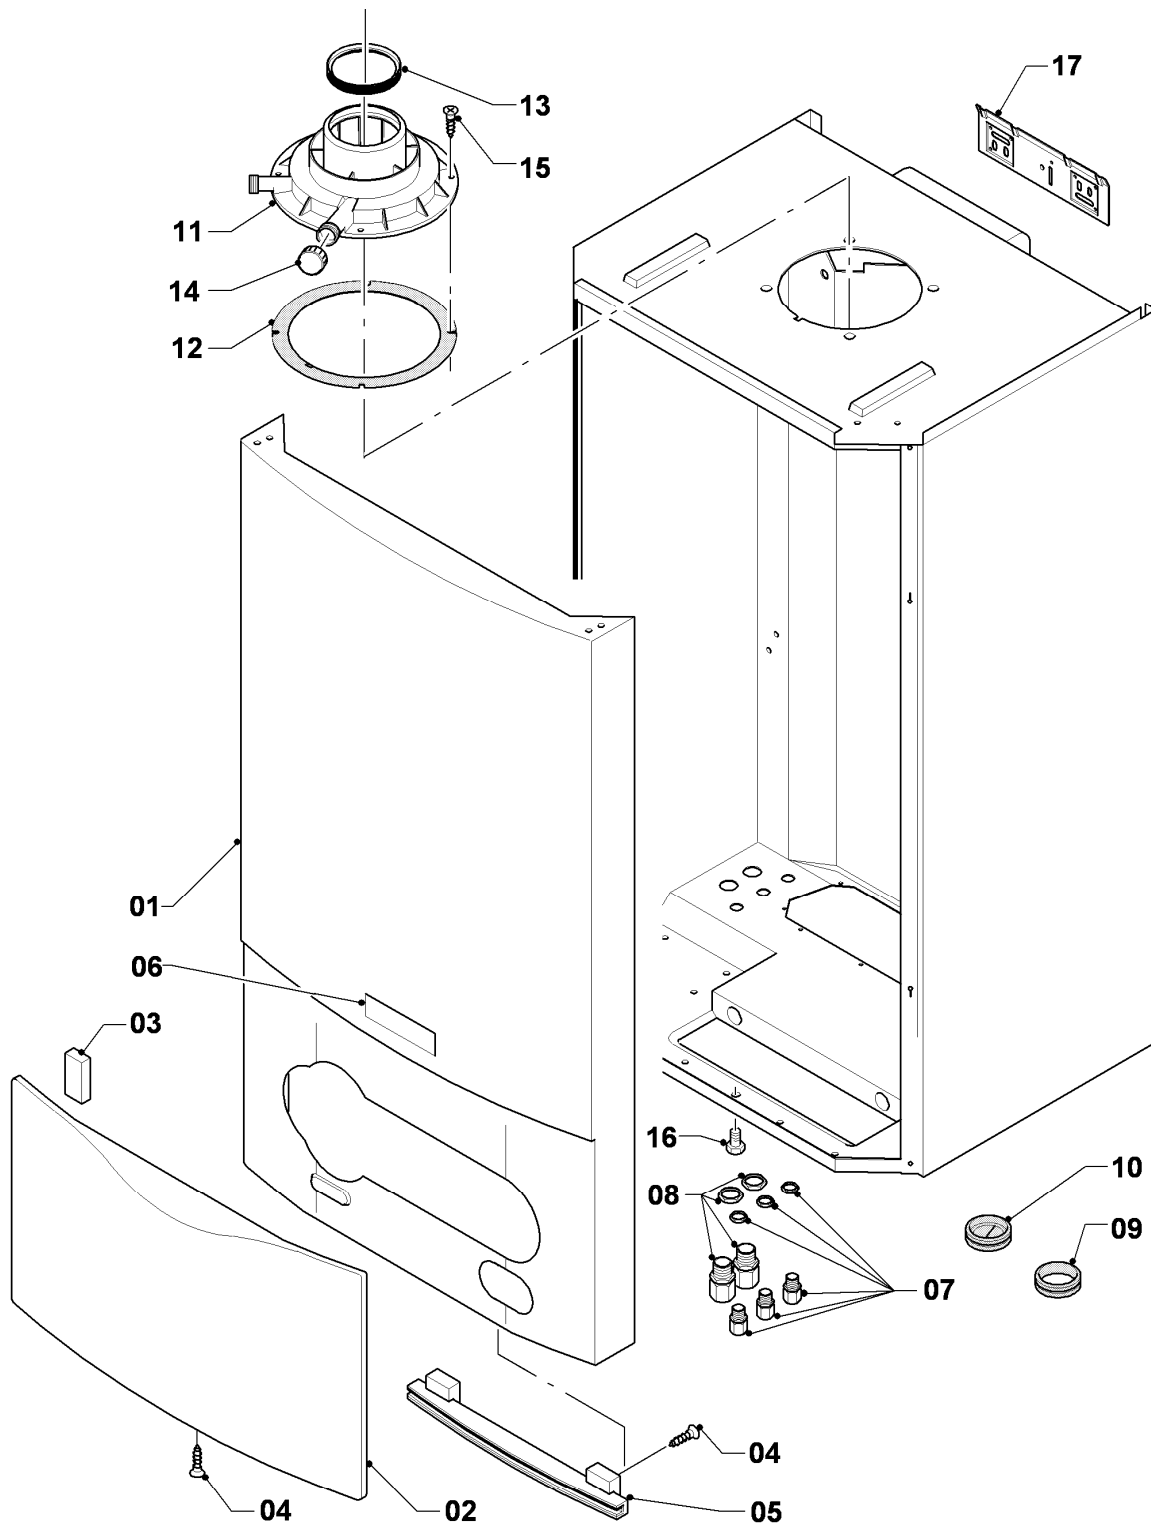

Gas-Wandheizgerät ecoTEC VCW Brennwert

VCW 196/2-C

07 - Verkleidungsteile

02 - 07 - 061.01

-> zum Ersatzteilkauf bei www.loebbeshop.de <-

Gas-Wandheizgerät ecoTEC VCW Brennwert

VCW 196/2-C

07 - Verkleidungsteile

Pos.	Teilenummer	Beschreibung	Hinweis, Bemerkung
01	077398	Verkleidung	mit Pos. 02, 03, 04, 05, 06
02	078925	Deckel	mit Pos. 03
03	170387	Magnet, Set a 2 St.	
04	139231	Schraube	
05	088028	Scharnier	mit Pos. 04
06	118096	Firmenschild (alle Typen)	
07	088367	Verschraubung (PG 9)	
08	088368	Verschraubung (PG 11/13.5)	
09	980660	Dichtung	
10	201865	Kabeldurchführung	
11	180932	Adapter (60/100)	mit Pos. 12, 13, 14
12	981232	Dichtung (Zellgummi)	
13	981233	Dichtung, Lippendichtring EPDM (DN 60)	
14	147392	Kappe (5 St.)	
15	500046	Blechschaube	
16	105839	Sechskantschraube (10 St.)	
17	103892	Halter (Geräteaufhängung)	

-> zum Ersatzteilkauf bei www.loebbeshop.de <-