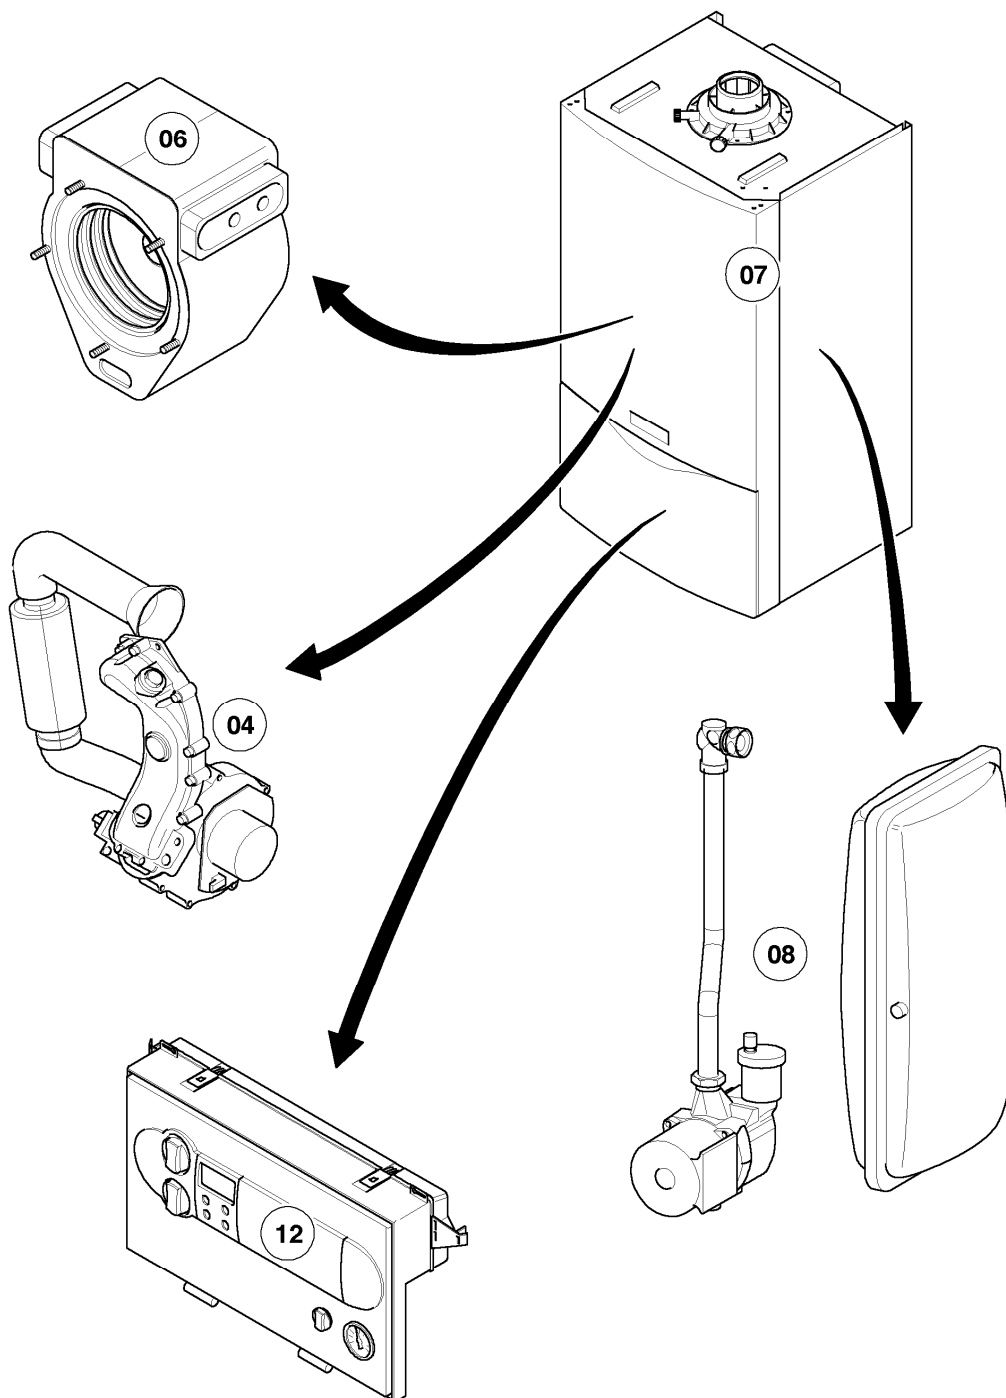

Gas-Wandheizgerät ecoTEC VCW Brennwert

VCW 196/2-C

Baugruppenübersicht

02-00-078

-> zum Ersatzteilkauf bei www.loebbeshop.de <-

Gas-Wandheizgerät ecoTEC VCW Brennwert

VCW 196/2-C

Baugruppenübersicht

02 - 04 - 031.02

-> zum Ersatzteilkauf bei www.loebbeshop.de <-

Gas-Wandheizgerät ecoTEC VCW Brennwert

VCW 196/2-C

04 - Brenner

Pos.	Teilenummer	Beschreibung	Hinweis, Bemerkung
00	202011	Umstellsatz E/LL -> P	nicht dargestellt
00	202012	Umstellsatz P -> E/LL	nicht dargestellt
01	049324	Brenner	VCW 196/2-C, mit Pos. 02 und 03
02	981103	Dichtung Brenner	
03	105900	Linsenschraube (10 St.)	
04	0020026537	Mutter (5 St.)	
05	161245	Schauglas	
06	090709	Elektrode (Zündung)	mit Pos. 07, 08
07	981330	Dichtung, Zündelektrode	
08	118883	Flachkopfschraube ISO 7045	
09	091551	Zündkabel	
09	0020075412	Stecker (Zündung)	nicht dargestellt
10	190235	Gebälse	mit Pos. 11, 12, 23
11	981104	Dichtung	
12	981045	Dichtungssatz	
13	053470	Gasarmatur	VCW 196/2-C, mit Pos. 11, 14
13	081697	Anschlussstück	mit Pos. 14, für Gasarmatur, nicht dargestellt
14	981142	Rechteckdichtring (10 St.)	
15	124276	Gasrohr	VCW 196/2-C, mit Pos. 14
16	256129	Kabelbaum	VCW 196/2-C
17	210734	Isolierplatte	mit Pos. 02,03
18	116688	Krümmern	mit Pos. 12,19
19	0020107727	Dichtung	
20	105836	Zylinderschraube, Set a 4 St.	
21	0020025929	Dichtungssatz (Brennerflansch)	mit Pos. 07, 22
22	0020025929	Dichtungssatz (Brennerflansch)	mit Pos. 07, 21
23	139247	Schraube (M5x12)	
24	118882	Flachkopfschraube	
25	145829	Frischluftrrohr	mit Pos. 26
26	981111	Dichtung	
27	-	-	Position entfällt für diese Geräte
28	087195	Halter, Frischluftrrohr	
29	235756	Blechschrabe (ST 4,8x19)	
30	-	-	Position entfällt für diese Geräte

-> zum Ersatzteilkauf bei www.loebbeshop.de <-

Gas-Wandheizgerät ecoTEC VCW Brennwert

VCW 196/2-C

04 - Brenner

Pos.	Teilenummer	Beschreibung	Hinweis, Bemerkung
31	088134	Flansch	mit Pos. 02, 03, 04, 05, 07, 08, 17, 19, 22, 23