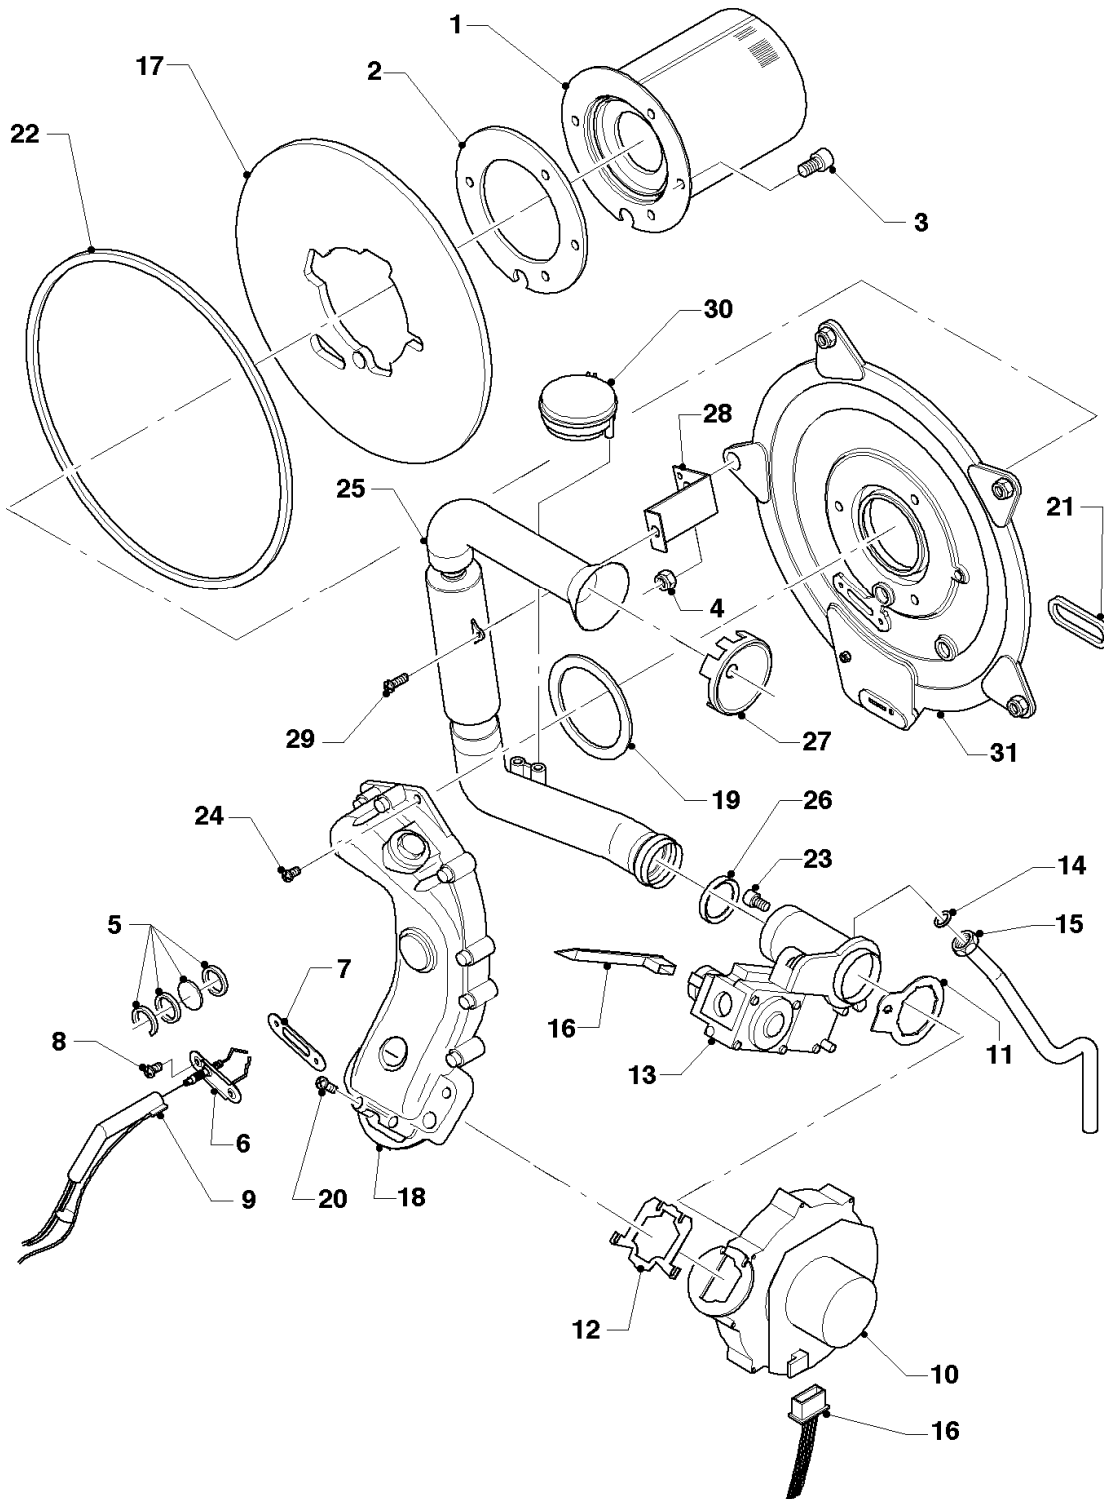

Gas-Wandheizgerät ecoTEC VCW Brennwert

VCW 196/2-C

Baugruppenübersicht

02-00-078

-> zum Ersatzteilkauf bei www.loebbeshop.de <-

Gas-Wandheizgerät ecoTEC VCW Brennwert

VCW 196/2-C

Baugruppenübersicht

02 - 04 - 031.02

-> zum Ersatzteilkauf bei www.loebbeshop.de <-

Gas-Wandheizgerät ecoTEC VCW Brennwert

VCW 196/2-C

04 - Brenner

Pos.	Teilenummer	Beschreibung	Hinweis, Bemerkung
00	202011	Umstellsatz E/LL -> P	nicht dargestellt
00	202012	Umstellsatz P -> E/LL	nicht dargestellt
01	049324	Brenner	VCW 196/2-C, mit Pos. 02 und 03
02	981103	Dichtung Brenner	
03	105900	Linsenschraube (10 St.)	
04	0020026537	Mutter (5 St.)	
05	161245	Schauglas	
06	090709	Elektrode (Zündung)	mit Pos. 07, 08
07	981330	Dichtung, Zündelektrode	
08	118883	Flachkopfschraube ISO 7045	
09	091551	Zündkabel	
09	0020075412	Stecker (Zündung)	nicht dargestellt
10	190235	Gebälse	mit Pos. 11, 12, 23
11	981104	Dichtung	
12	981045	Dichtungssatz	
13	053470	Gasarmatur	VCW 196/2-C, mit Pos. 11, 14
13	081697	Anschlussstück	mit Pos. 14, für Gasarmatur, nicht dargestellt
14	981142	Rechteckdichtring (10 St.)	
15	124276	Gasrohr	VCW 196/2-C, mit Pos. 14
16	256129	Kabelbaum	VCW 196/2-C
17	210734	Isolierplatte	mit Pos. 02,03
18	116688	Krümmern	mit Pos. 12,19
19	0020107727	Dichtung	
20	105836	Zylinderschraube, Set a 4 St.	
21	0020025929	Dichtungssatz (Brennerflansch)	mit Pos. 07, 22
22	0020025929	Dichtungssatz (Brennerflansch)	mit Pos. 07, 21
23	139247	Schraube (M5x12)	
24	118882	Flachkopfschraube	
25	145829	Frischluftrrohr	mit Pos. 26
26	981111	Dichtung	
27	-	-	Position entfällt für diese Geräte
28	087195	Halter, Frischluftrrohr	
29	235756	Blechschrabe (ST 4,8x19)	
30	-	-	Position entfällt für diese Geräte

-> zum Ersatzteilkauf bei www.loebbeshop.de <-

Gas-Wandheizgerät ecoTEC VCW Brennwert

VCW 196/2-C

04 - Brenner

Pos.	Teilenummer	Beschreibung	Hinweis, Bemerkung
31	088134	Flansch	mit Pos. 02, 03, 04, 05, 07, 08, 17, 19, 22, 23