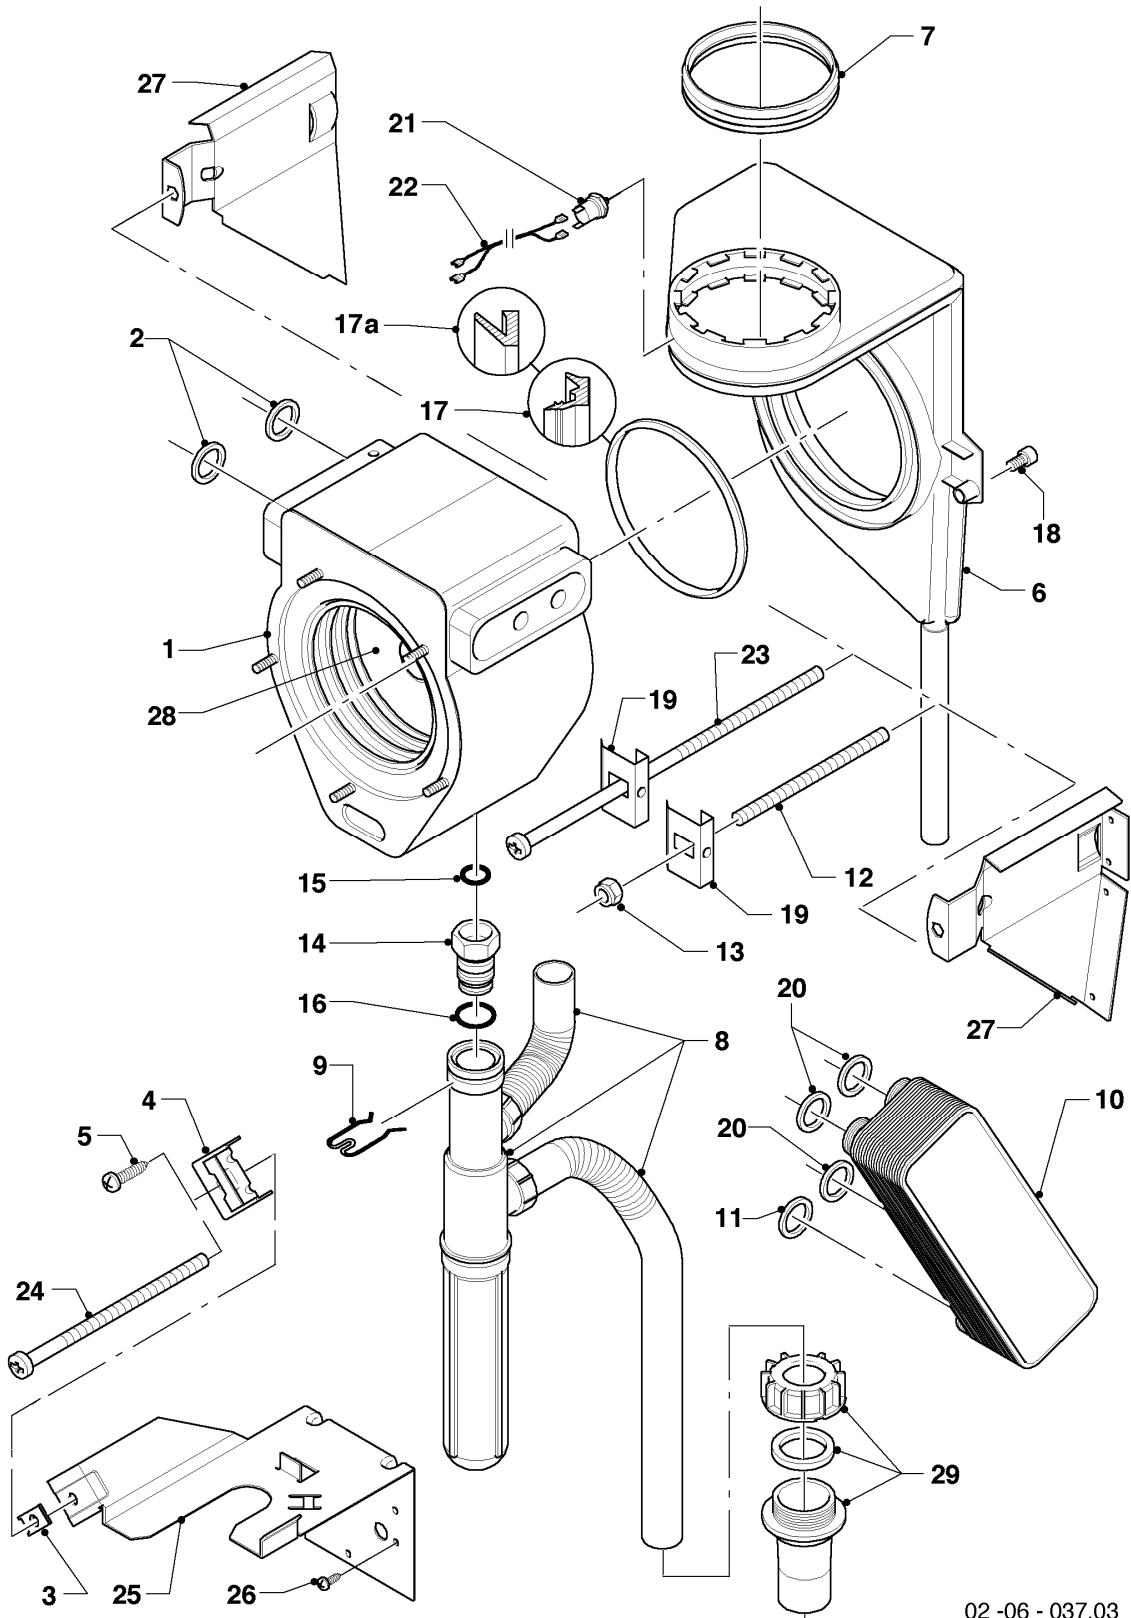

Gas-Wandheizgerät ecoTEC VCW Brennwert

VCW 196/2-C

06 - Wärmetauscher

02-06-037.03

-> zum Ersatzteilkauf bei www.loebbeshop.de <-

Gas-Wandheizgerät ecoTEC VCW Brennwert

VCW 196/2-C

06 - Wärmetauscher

Pos.	Teilenummer	Beschreibung	Hinweis, Bemerkung
01	065113	Wärmetauscher HW	VCW 196/2-C, mit Pos. 02, 17, 28
02	981140	Rechteckdichtring 3/4 (10 St.)	
03	158211	Schnappmutter, 6,3	
04	111991	Halter	VCW 196/2-C, mit Pos. 03, 05, 19, 23
05	235728	Blechschraube	
06	076560	Abgassammler	neuer Abgassammler mit geänderter Dichtung, mit Pos. 07,17
07	981227	Dichtung EPDM (DN 80)	
08	0020081567	Siphon	mit Pos. 09, 14 - 16
08	982488	O-Ring	nicht dargestellt, Siphon unten
08	0020078062	Dichtung	nicht dargestellt, Siphon Schläuche
09	0020107702	Klammer (5 St.)	
10	065131	Wärmetauscher BW (12 Platten)	mit Pos. 11,20
11	981142	Rechteckdichtring (10 St.)	
12	289802	Gewindestange	VCW 196/2-C, bis 01/02
13	114828	Sechskantmutter-M6 EN 1661-	bis 01/02
14	087310	Anschlussstück	mit Pos. 09, 15, 16
15	-	-	nicht einzeln lieferbar, siehe Pos. 14
16	981158	O-Ring (10 St.)	
17	981306	Dichtung (PWT-Abgassammler)	Achtung! Dichtung passt nur in Verbindung mit geändertem Abgassammler!
17a	-	-	nicht mehr lieferbar, bitte neuen Abgassammler Pos. 06 Teile-Nr. 076560 bestellen.
18	118885	Flachkopfschraube	
19	087140	Halter (PWT-Befestigung)	
20	981163	O-Ring (10 St.)	
21	-	-	Position entfällt für diese Geräte
22	-	-	Position entfällt für diese Geräte
23	-	-	nicht einzeln lieferbar, siehe Pos. 04
24	-	-	Position entfällt für diese Geräte
25	111994	Konsole	mit Pos. 03, 26
26	235740	Blechschraube ISO 7049	
27	-	-	nicht einzeln lieferbar
28	210779	Isolierplatte 10 mm	
29	092018	Anschlussstück	

-> zum Ersatzteilkauf bei www.loebbeshop.de <-