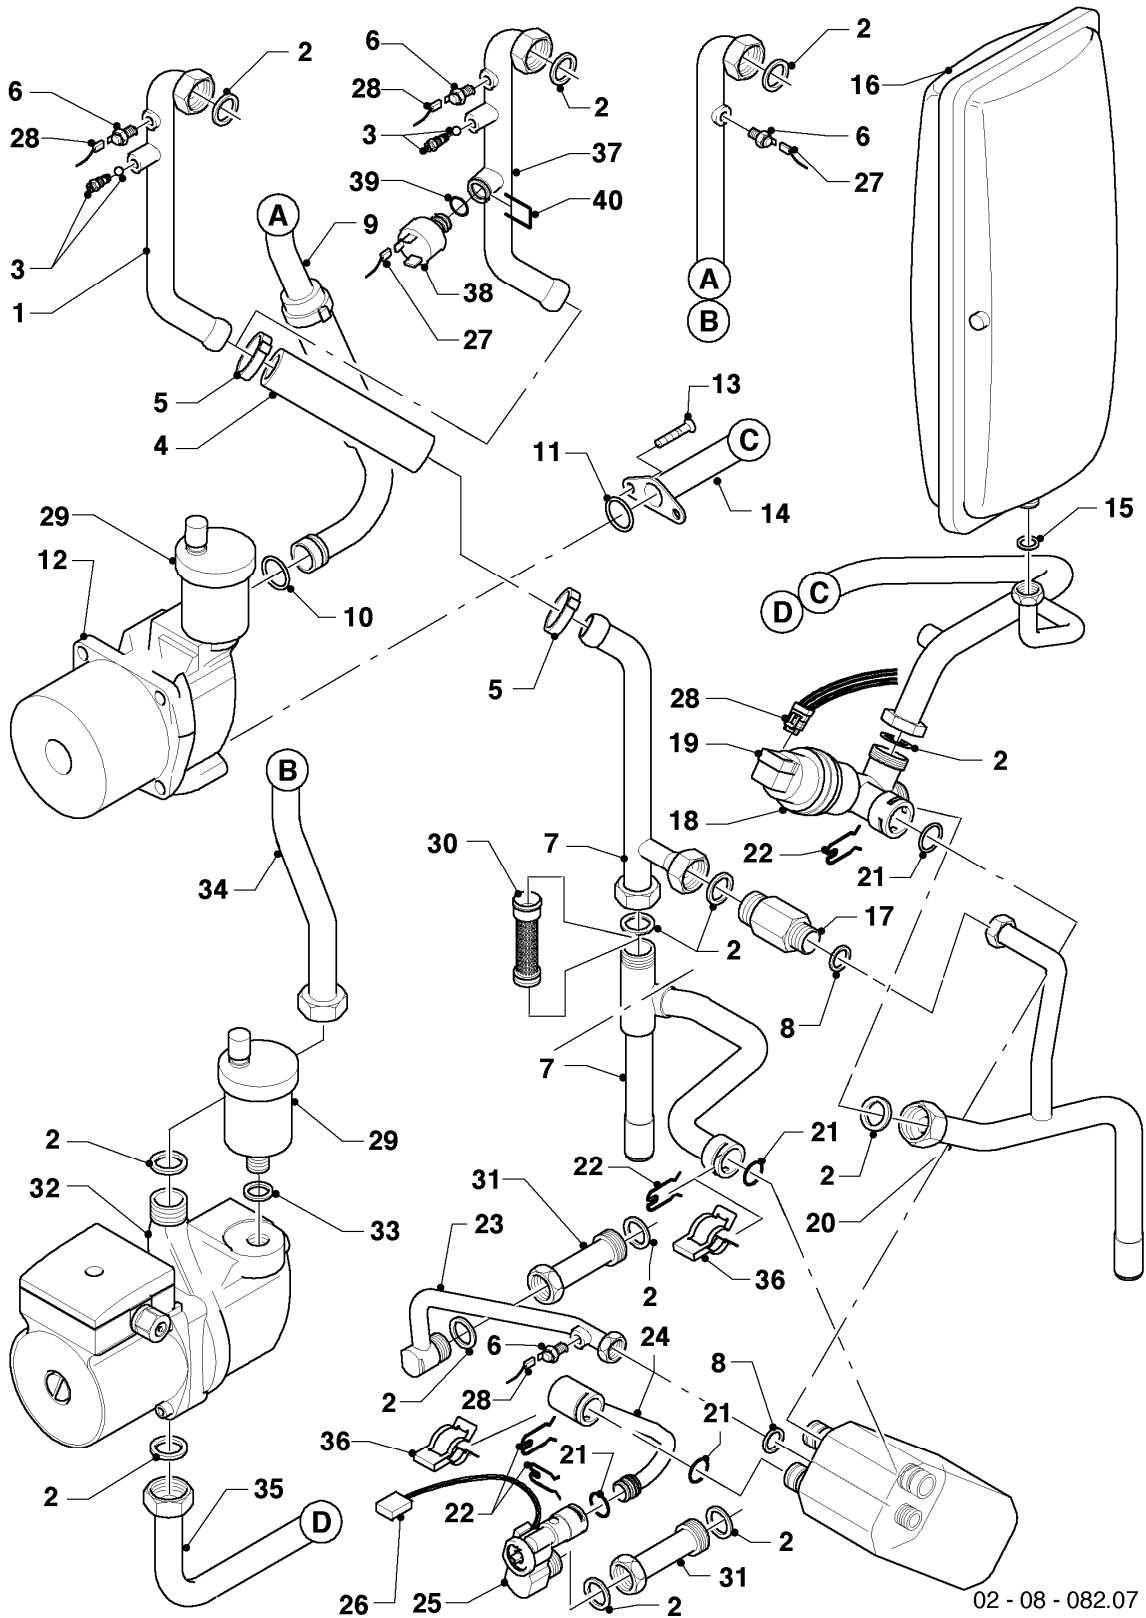

Gas-Wandheizgerät ecoTEC VCW Brennwert

VCW 196/2-C

08 - Hydraulikteile

02 - 08 - 082.07

-> zum Ersatzteilkauf bei www.loebbeshop.de <-

Gas-Wandheizgerät ecoTEC VCW Brennwert

VCW 196/2-C

08 - Hydraulikteile

Pos.	Teilenummer	Beschreibung	Hinweis, Bemerkung
01	022736	Rohr	mit Pos. 02, 03, 04, 05 (2x)
02	981140	Rechteckdichtring 3/4 (10 St.)	
03	140015	Entlüftungsschraube	
04	080387	Schlauch	mit Pos. 05
05	0020052092	Schelle, Set a 2 St.	
06	252805	Fühler (NTC)	
06	733171	Flachstecker	nicht dargestellt, Erdung NTC
07	022737	Rohr	mit Pos. 02, 04, 05 (2x), 36
08	981142	Rechteckdichtring (10 St.)	
09	022739	Rohr	mit Pos. 02, 06, 10, für Pos. 12
10	981151	O-Ring (10 St.)	
11	981234	O-Ring (10 St.)	
12	160949	Pumpe 5,0 m	mit Pos. 10, 11, 13, Spiralgehäuse Kunststoff
13	118951	Flachkopfschraube (M 6x28,5)	
14	022740	Rohr	mit Pos. 02, 11, 15, für Pos. 12
15	981149	Rechteckdichtring (10 St.)	
16	181051	Ausdehnungsgefäß 10 ltr.	
17	150238	Überströmventil	mit Pos. 02, 08
18	252457	Vorrangumschaltventil	mit Pos. 02, 19, 21, 22
19	140429	Stellantrieb für VU-Ventil	
20	022741	Rohr	mit Pos. 02, 08
21	981163	O-Ring (10 St.)	
22	219622	Klemmfeder (10 St.)	
23	022744	Rohr	mit Pos. 02,08
24	022743	Rohr	mit Pos. 21,36
25	194828	Flügelrad Aqua-Sensor	VCW 196/2-C, mit Pos. 02,21
25	074514	Sieb	VCW 196/2-C, nicht dargestellt, für Aqua Sensor
26	711933	Sensor , Hall-Sensor	
27	256149	Kabelbaum	
28	256129	Kabelbaum	VCW 196/2-C
29	061707	Schnellentlüfter	
30	074517	Sieb	
31	022640	Rohr	mit Pos. 02
32	160969	Pumpe	mit Pos. 02,33, Spiralgehäuse Guss

-> zum Ersatzteilkauf bei www.loebbeshop.de <-