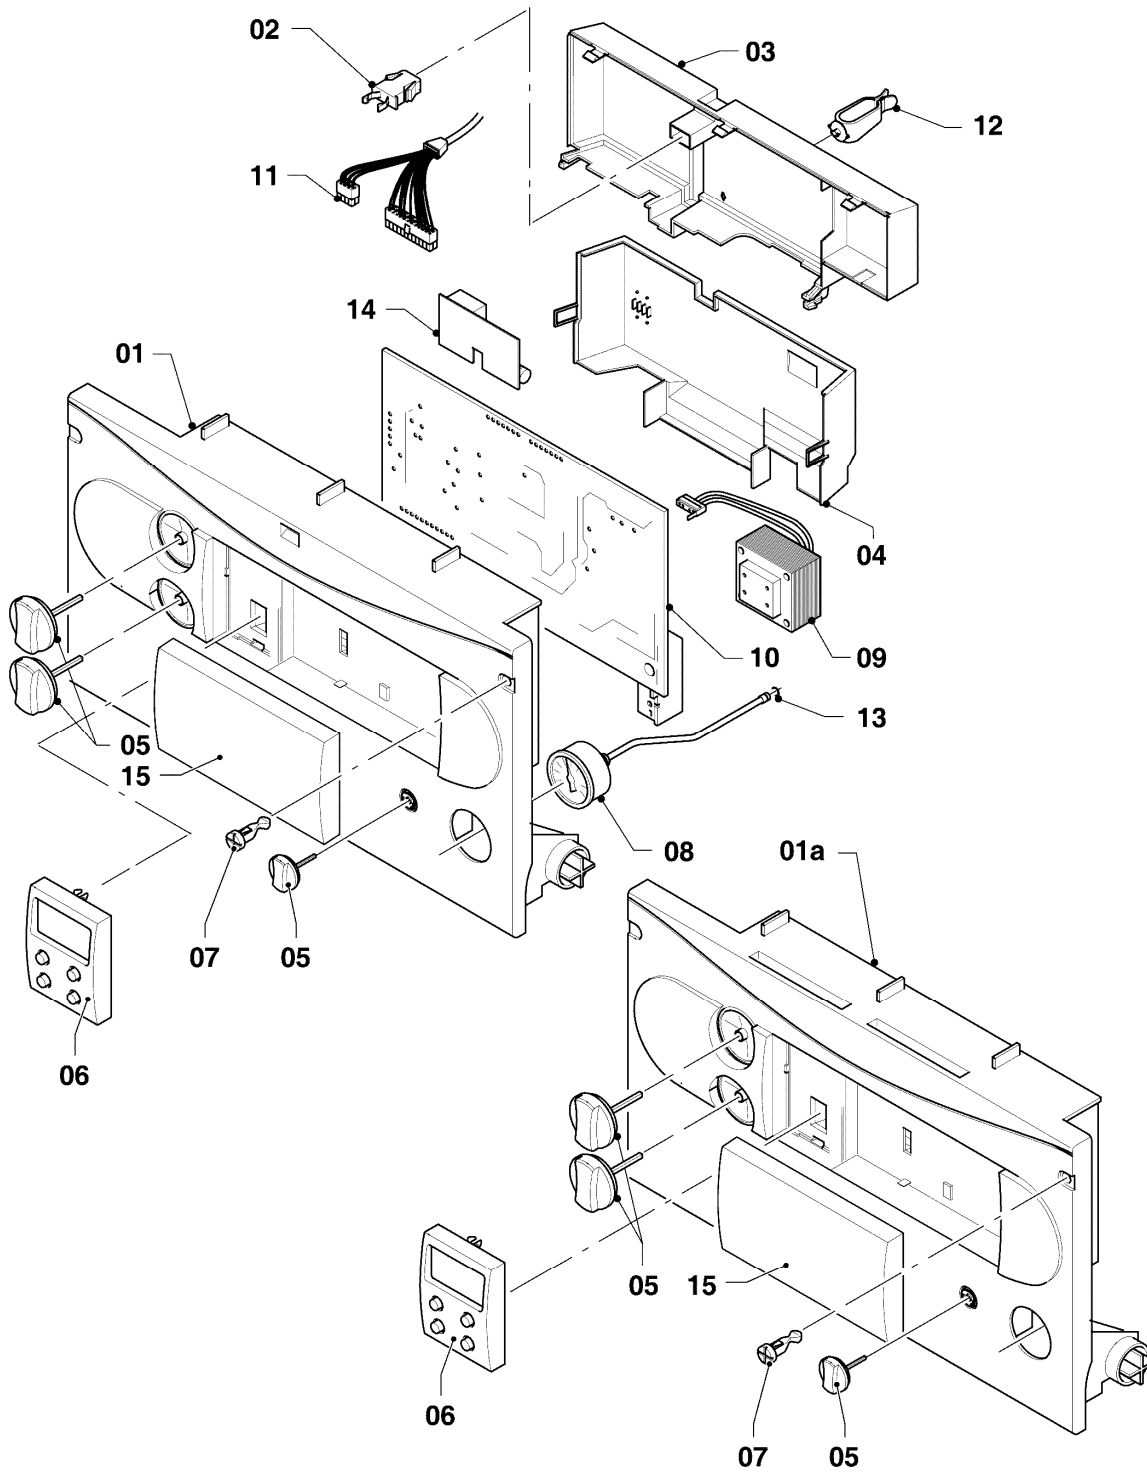

Gas-Wandheizgerät VCW Turbo (incl. turboTEC)

VCW 195/3-C R1

12 - Schaltkasten

02-12-041.03

-> zum Ersatzteilkauf bei www.loebbeshop.de <-

Gas-Wandheizgerät VCW Turbo (incl. turboTEC)

VCW 195/3-C R1

12 - Schaltkasten

Pos.	Teilenummer	Beschreibung	Hinweis, Bemerkung
00	252629	Steckverbinder (Rast 5, 6-polig)	nicht dargestellt
00	078539	Fangband	nicht dargestellt
01	-	-	nicht mehr lieferbar, als Ersatz Pos. 01a mit 078345 bestellen
01a	295259	Gehäuse (Vorderteil)	mit Pos. 05, 07, 15
02	088734	Verschluss	nur für Pos. 01
03	-	-	nicht einzeln lieferbar
04	136882	Gehäuse Rückwand, Unterteil	
05	114288	Knopf grau, Set a 3 St.	
06	130822	Leiterplatte Display (grau)	
07	132925	Bolzen (10 St.)	
08	101271	Manometer	mit Pos. 13
09	287450	Transformator	
10	130819	Leiterplatte	
10	0020067507	Sicherung 2,0 A T2H (10 St.)	2,0 AT, nicht dargestellt
10	251961	Sicherung 1,25A T (10 St.)	1,25 AT, nicht dargestellt
11	256197	Kabelbaum	
12	-	-	Position entfällt für diese Geräte
13	981155	O-Ring (10 St.)	
14	-	-	Position entfällt für diese Geräte
15	0020130491	Abdeckung Reglerschacht, grau	

-> zum Ersatzteilkauf bei www.loebbeshop.de <-