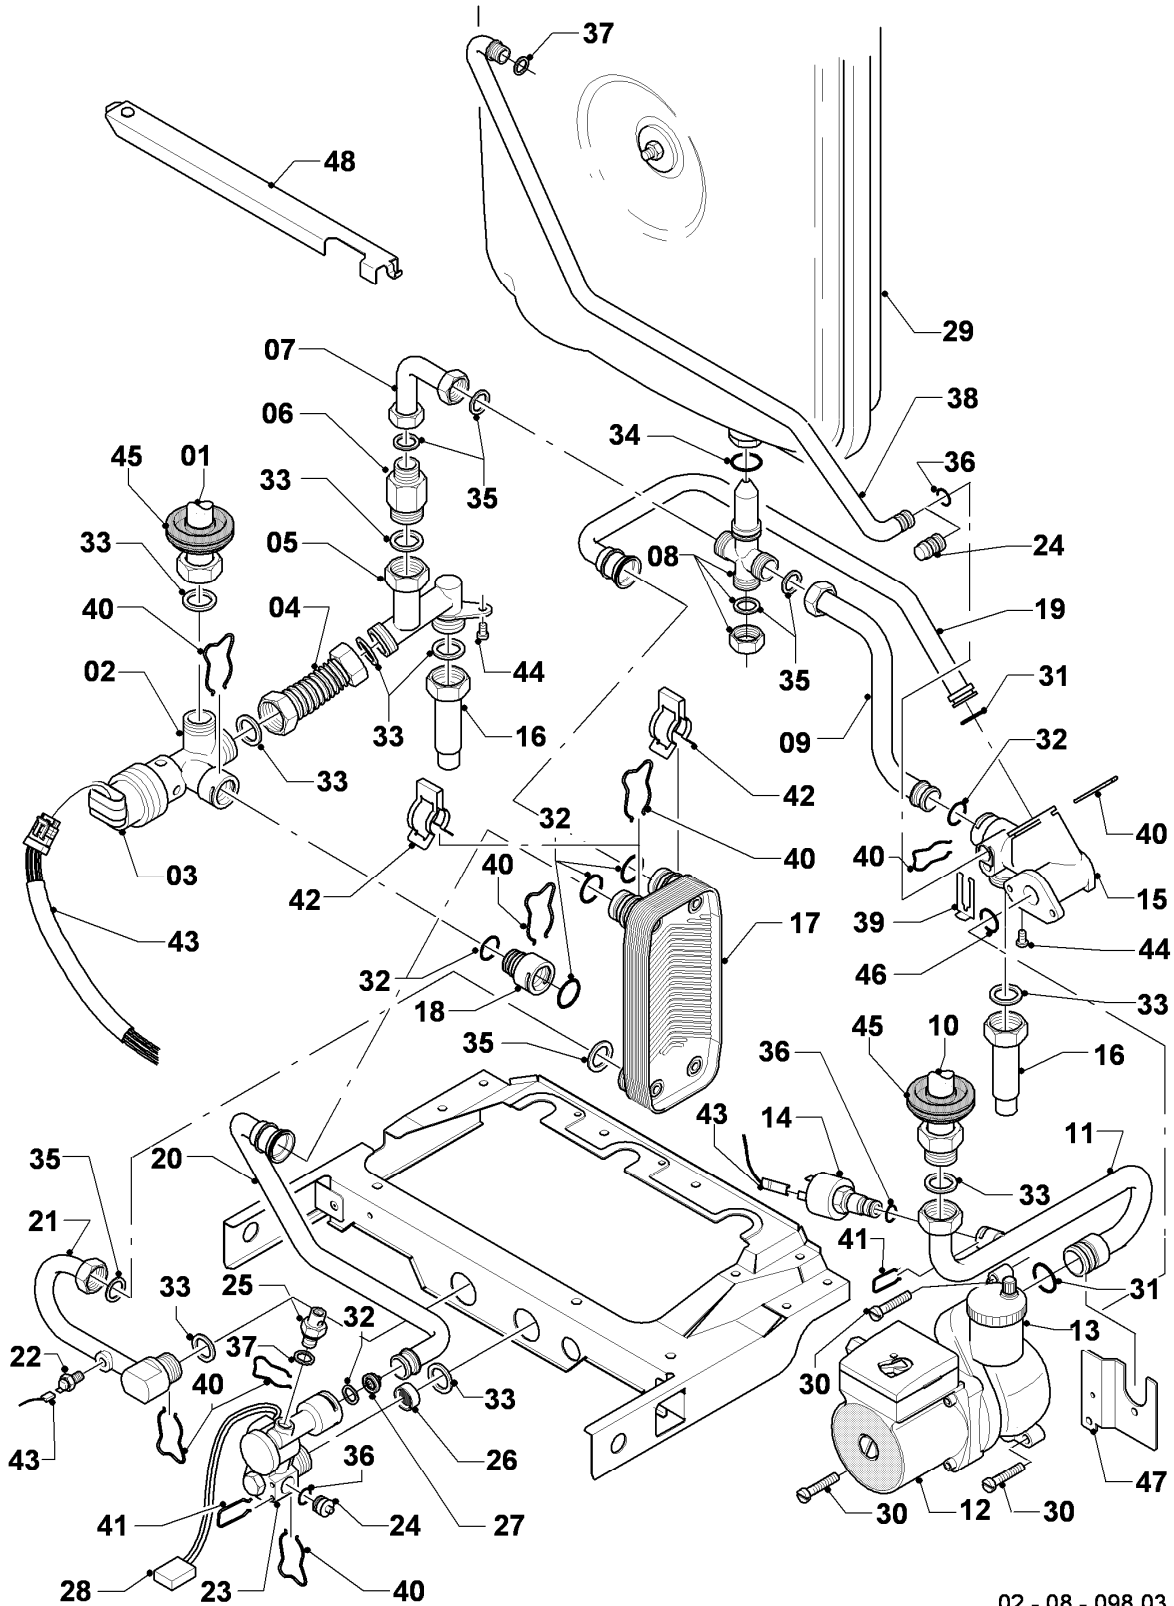

Gas-Wandheizgerät VCW Turbo (incl. turboTEC)

VCW 195/3-C R1

08 - Hydraulikteile

02 - 08 - 098.03

-> zum Ersatzteilkauf bei www.loebbeshop.de <-

Gas-Wandheizgerät VCW Turbo (incl. turboTEC)

VCW 195/3-C R1

08 - Hydraulikteile

Pos.	Teilenummer	Beschreibung	Hinweis, Bemerkung
00	981053	Dichtungssatz	für Hydraulik, nicht dargestellt
01	022688	Rohr	mit Pos. 33
02	252457	Vorrangumschaltventil	mit Pos. 03, 32, 33, 40
03	140429	Stellantrieb für VU-Ventil	
04	022691	Rohr	mit Pos. 33
05	081694	Anschlussstück	mit Pos. 33
06	150250	Überströmventil	2,5m, mit Pos. 33, 35
06	150248	Überströmventil	1,7m, mit Pos. 33, 35
06	150249	Überströmventil	3,5m, mit Pos. 33, 35
07	022504	Rohr	mit Pos. 35
08	129265	T-Stück	mit Pos. 34, 35
09	022503	Rohr	mit Pos. 32, 35
10	022696	Rohr Schnittst.-Brennerkühlung	mit Pos. 33
11	022501	Rohr	mit Pos. 31, 33, 36, 41
12	160949	Pumpe 5,0 m	mit Pos. 13, 31, 46
13	061707	Schnellentlüfter	
14	712087	Drucksensor	mit Pos. 36, 41
15	081695	Anschlussstück	mit Pos. 31, 32, 39, 40
16	022527	Rohr	mit Pos. 33
17	065131	Wärmetauscher BW (12 Platten)	mit Pos. 32, 35, 40, 42
18	081696	Anschlussstück	mit Pos. 32
19	022502	Rohr	mit Pos. 31, 32
20	022506	Rohr	mit Pos. 32, 42
21	022505	Rohr	mit Pos. 22, 33, 35
22	-	-	Position entfällt für diese Geräte
23	194839	Flügelrad Aqua-Sensor	mit Pos. 24,25,26,27,28,32,33,37,40,41
24	139471	Stopfen	
25	014692	Ventil Überdruck	mit Pos. 37
26	074514	Sieb	
27	111683	Wassermengenbegrenzer 5,9l/min	5,9 l
28	711933	Sensor , Hall-Sensor	
29	181022	Ausdehnungsgefäß 12 ltr.	mit Pos. 34
30	118951	Flachkopfschraube (M 6x28,5)	

-> zum Ersatzteilkauf bei www.loebbeshop.de <-