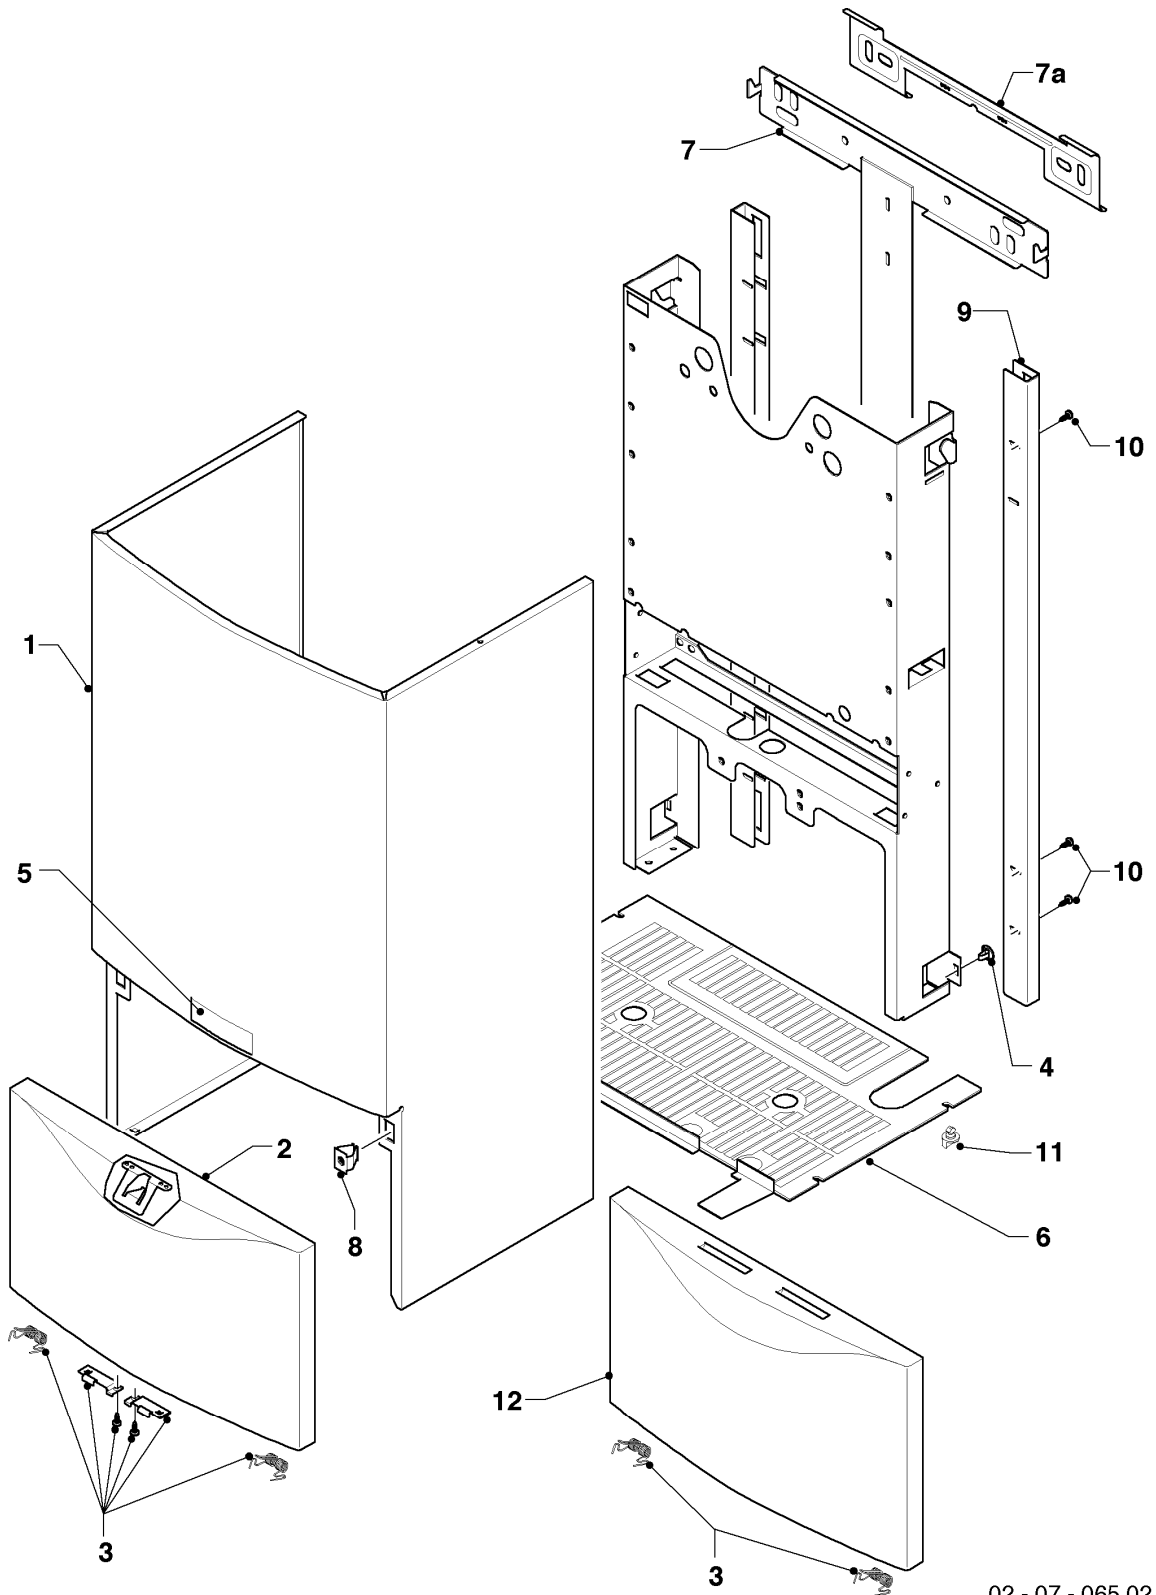

Gas-Wandheizgerät VCW Turbo (incl. turboTEC)

VCW 195/3-C R1

07a - Verkleidungsteile

02 - 07 - 065.02

-> zum Ersatzteilkauf bei www.loebbeshop.de <-

Gas-Wandheizgerät VCW Turbo (incl. turboTEC)

VCW 195/3-C R1

07a - Verkleidungsteile

Pos.	Teilenummer	Beschreibung	Hinweis, Bemerkung
01	067314	Mantel	mit Pos. 04, 05, 08
02	078954	Deckel, Verkleidung (Blech)	bis 09/02 (mit Pos. 03)
03	188742	Feder, Set a 2 St.	
04	219619	Klammer (10 St.)	
05	118096	Firmenschild (alle Typen)	
06	-	-	Position entfällt für diese Geräte
07	091417	Halter Gerät (Montagesatz)	
07a	-	-	Position entfällt für diese Geräte
08	219620	Klammer (10 St.)	
09	149650	Träger, Set a 2 St.	
10	0020107695	Schraube (10 St.)	
11	-	-	Position entfällt für diese Geräte
12	078345	Deckel, Verkleidung (Blech)	ab 09/02 (mit Pos. 03)

-> zum Ersatzteilkauf bei www.loebbeshop.de <-