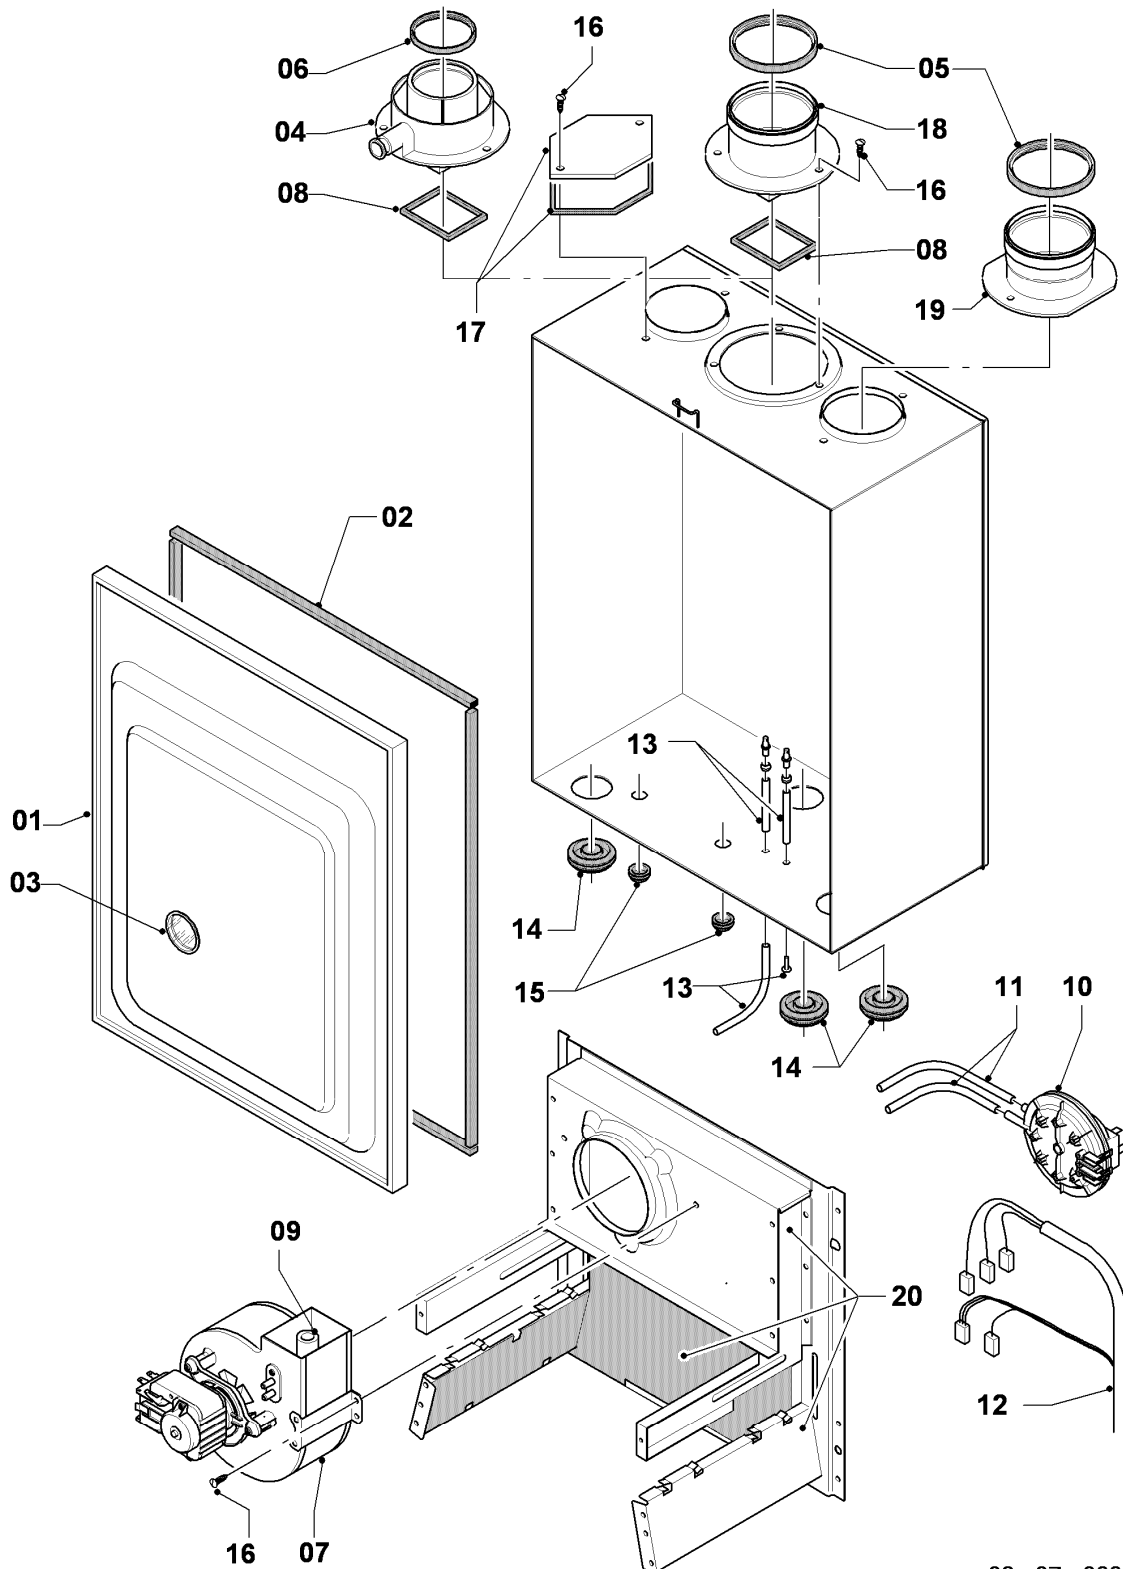

Gas-Wandheizgerät VCW Turbo (incl. turboTEC)

VCW 195/3-C R1

07b - Luftführung

02 - 07 - 066.01

-> zum Ersatzteilkauf bei www.loebbeshop.de <-

Gas-Wandheizgerät VCW Turbo (incl. turboTEC)

VCW 195/3-C R1

07b - Luftführung

Pos.	Teilenummer	Beschreibung	Hinweis, Bemerkung
01	078952	Deckel	mit Pos. 02, 03
01	0020029605	Klammer UDK (10 St.)	für Kammerdeckel, nicht dargestellt
02	981048	Dichtungssatz UDK-Deckel	
03	-	-	nicht einzeln lieferbar, Ersatz siehe Pos. 01 Deckel,kpl.
04	0020018201	Adapter (60/100)	VCW 195/3-C R1
04	109934	Stopfen, Set a 3 St.	für 0020018201, bis 12/05, nicht dargestellt
04	0020107743	Schraube	für 0020018201, ab 01/06, nicht dargestellt
05	-	-	Position entfällt für diese Geräte
06	981233	Dichtung, Lippendichtring EPDM (DN 60)	
07	190237	Gebälse	mit Pos. 08
08	981260	Dichtung SL-Schaum	
09	0020080204	Pitotrohr mit Blenden	
10	0020018139	Druckwächter Huba	VCW 195/3-C R1
11	084139	Schlauch	
12	256197	Kabelbaum	
13	133627	Messnippel	
14	980765	Dichtung (rot, groß)	
15	980766	Dichtung (rot, klein)	
16	0020107695	Schraube (10 St.)	
17	-	-	Position entfällt für diese Geräte
18	-	-	Position entfällt für diese Geräte
19	-	-	Position entfällt für diese Geräte
20	0020068065	Rückwand mit Isomatte 20kW	mit Pos. 16

-> zum Ersatzteilkauf bei www.loebbeshop.de <-