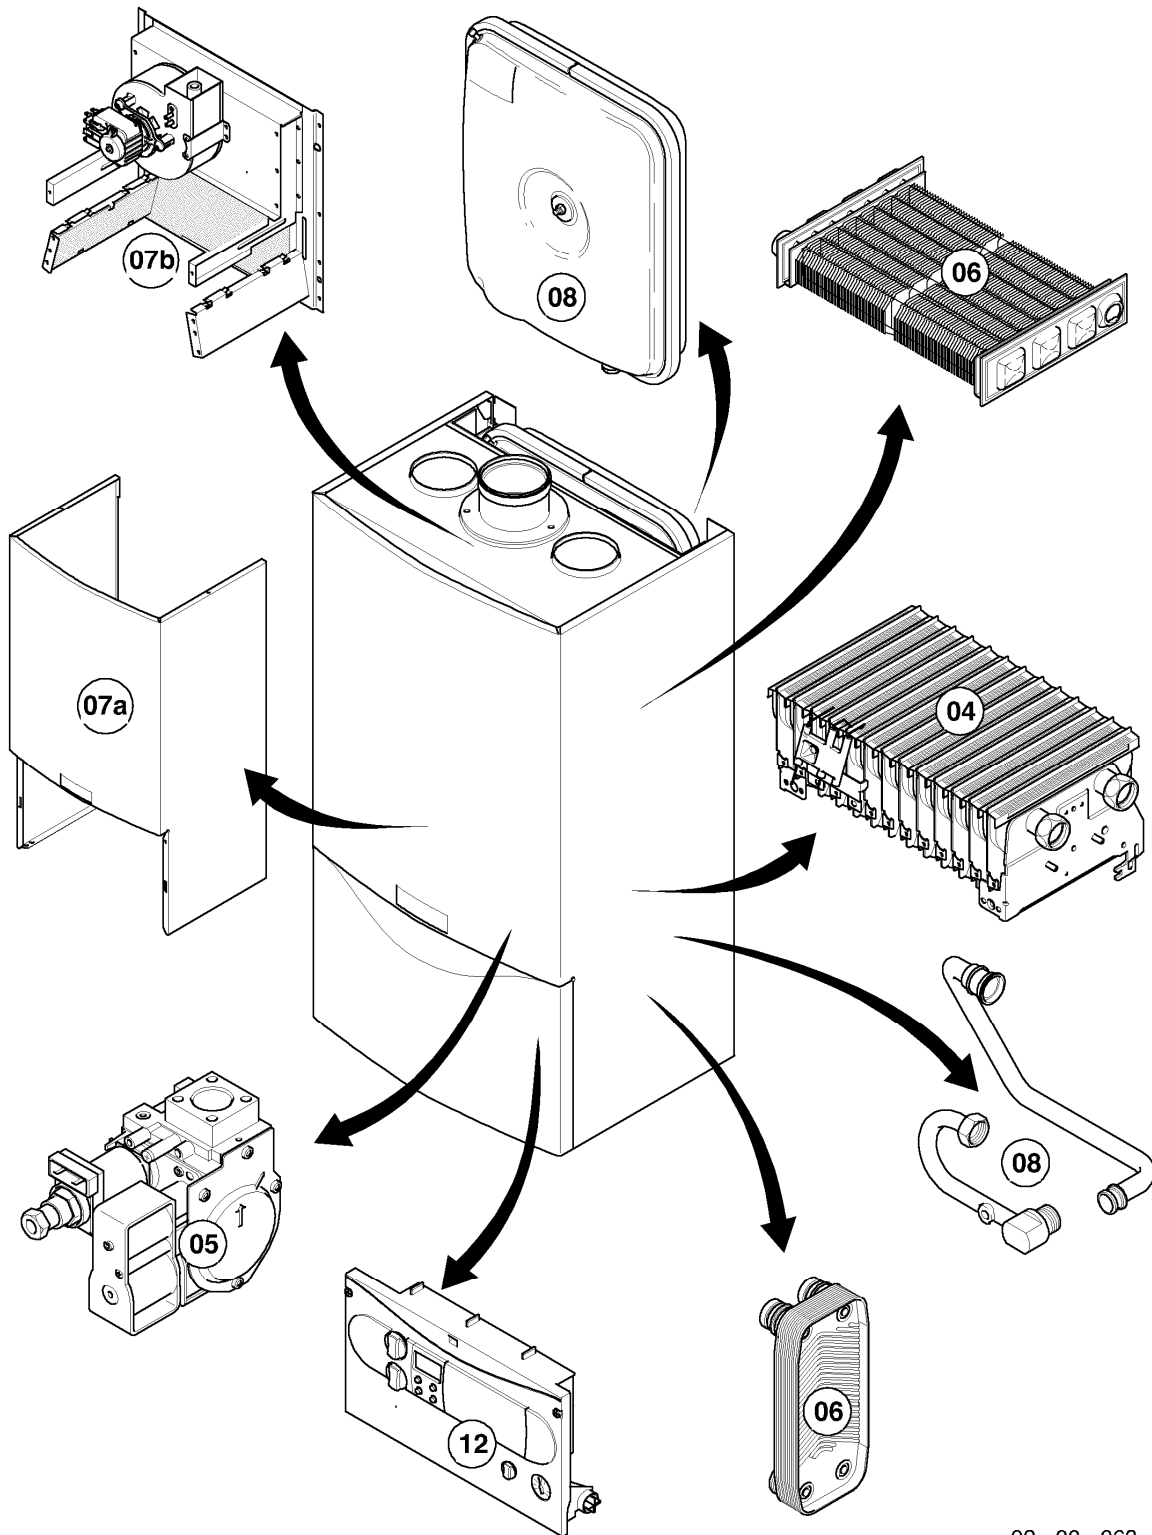

# Gas-Wandheizgerät VCW Turbo (incl. turboTEC)

VCW 195/3-C R1

Baugruppenübersicht

02 - 00 - 063

-> zum Ersatzteilkauf bei [www.loebbeshop.de](http://www.loebbeshop.de) <-

## Gas-Wandheizgerät VCW Turbo (incl. turboTEC)

VCW 195/3-C R1

Baugruppenübersicht

Pos.	Baugruppe
04	Brenner
05	Gasregelteile
06	Wärmetauscher
07a	Verkleidungsteile
07b	Luftführung
08	Hydraulikteile
12	Schaltkasten

## Gas-Wandheizgerät VCW Turbo (incl. turboTEC)

VCW 195/3-C R1

04 - Brenner

Pos.	Teilenummer	Beschreibung	Hinweis, Bemerkung
00	089960	Beistellteile (Gasumrüstung TEC/3)	LL (L) auf E (H), E (H) auf LL (L) zusätzlich Verteilerrohr LL (L) oder E (H) bestellen
01	031525	Kammergruppe	
02	183673	Verteilerrohr	LL (L)
02	183629	Verteilerrohr	E (H)
03	221732	Stütze	
04	090737	Elektrode (Zündung + Überwachung)	mit Pos. 11
05	022699	Rohr	mit Pos. 07, 09, 10
06	022696	Rohr Schnittst.-Brennerkühlung	mit Pos. 09
07	252805	Fühler (NTC)	
08	256197	Kabelbaum	
09	981140	Rechteckdichtring 3/4 (10 St.)	
10	981170	O-Ring (10 St.)	
11	0020107695	Schraube (10 St.)	
12	0020068094	Halter Anschlussrohr-Brenner	mit Pos. 11

## Gas-Wandheizgerät VCW Turbo (incl. turboTEC)

VCW 195/3-C R1

05 - Gasregelteile

Pos.	Teilenummer	Beschreibung	Hinweis, Bemerkung
01	053519	Gasarmatur	mit Pos. 04
02	022511	Rohr	mit Pos. 05, 11
03	081697	Anschlussstück	mit Pos. 04, 05, 11
04	982319	O-Ring 'D'	
05	0020107693	O-Ring (10 St.)	
06	022508	Rohr	mit Pos. 05
07	118937	Flachkopfschraube (M 5x12)	
08	256190	Kabelbaum (Gasarmatur)	
09	256197	Kabelbaum	
10	105904	Zylinderschraube (Set)	
11	981142	Rechteckdichtring (10 St.)	
12	0020107733	Schraube	
13	0020107695	Schraube (10 St.)	
14	-	-	Position entfällt für diese Geräte
15	-	-	nicht mehr lieferbar, siehe Pos. 16
16	111979	Formschraube (5 St.)	
17	0020107735	Verschraubung	3/4 auf 1/2
17	080074	Quetschverschraubung 3/4	3/4
18	-	-	Position entfällt für diese Geräte