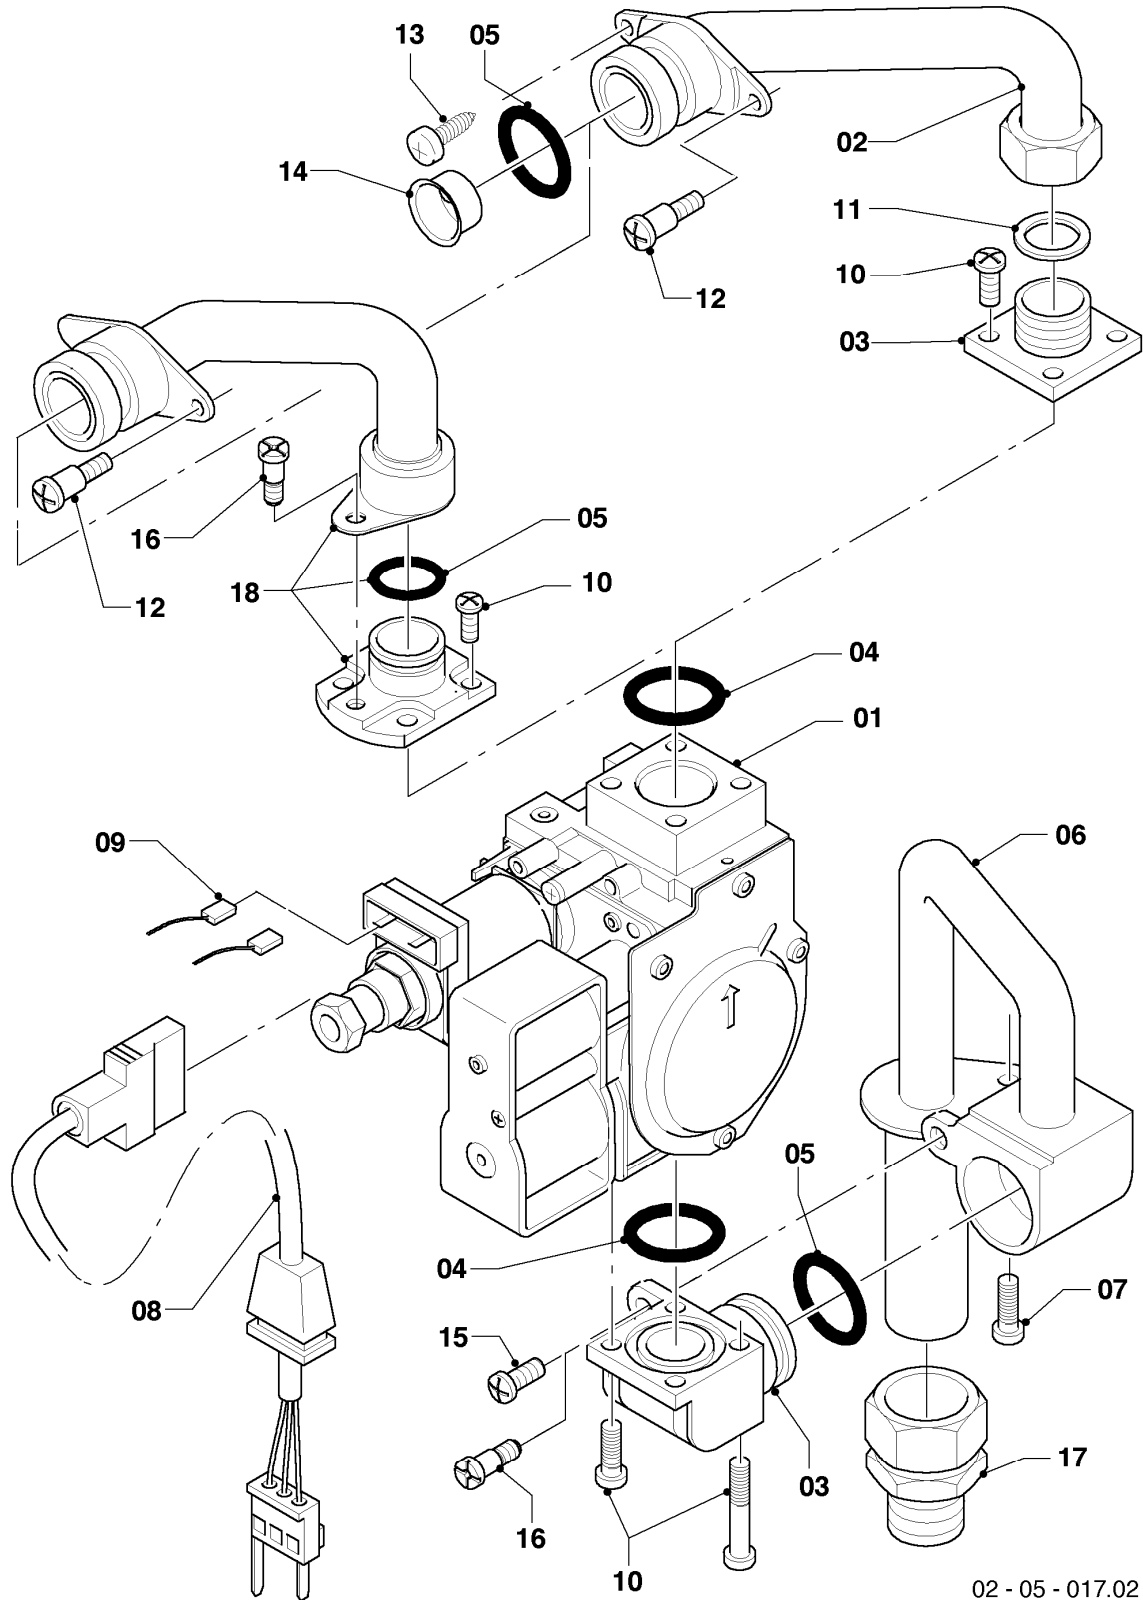

Gas-Wandheizgerät VCW Turbo (incl. turboTEC)

VCW 195/3-C R1

05 - Gasregelteile

02-05-017.02

-> zum Ersatzteilkauf bei www.loebbeshop.de <-

Gas-Wandheizgerät VCW Turbo (incl. turboTEC)

VCW 195/3-C R1

05 - Gasregelteile

Pos.	Teilenummer	Beschreibung	Hinweis, Bemerkung
01	053519	Gasarmatur	mit Pos. 04
02	022511	Rohr	mit Pos. 05, 11
03	081697	Anschlussstück	mit Pos. 04, 05, 11
04	982319	O-Ring 'D'	
05	0020107693	O-Ring (10 St.)	
06	022508	Rohr	mit Pos. 05
07	118937	Flachkopfschraube (M 5x12)	
08	256190	Kabelbaum (Gasarmatur)	
09	256197	Kabelbaum	
10	105904	Zylinderschraube (Set)	
11	981142	Rechteckdichtring (10 St.)	
12	0020107733	Schraube	
13	0020107695	Schraube (10 St.)	
14	-	-	Position entfällt für diese Geräte
15	-	-	nicht mehr lieferbar, siehe Pos. 16
16	111979	Formschraube (5 St.)	
17	0020107735	Verschraubung	3/4 auf 1/2
17	080074	Quetschverschraubung 3/4	3/4
18	-	-	Position entfällt für diese Geräte

-> zum Ersatzteilkauf bei www.loebbeshop.de <-