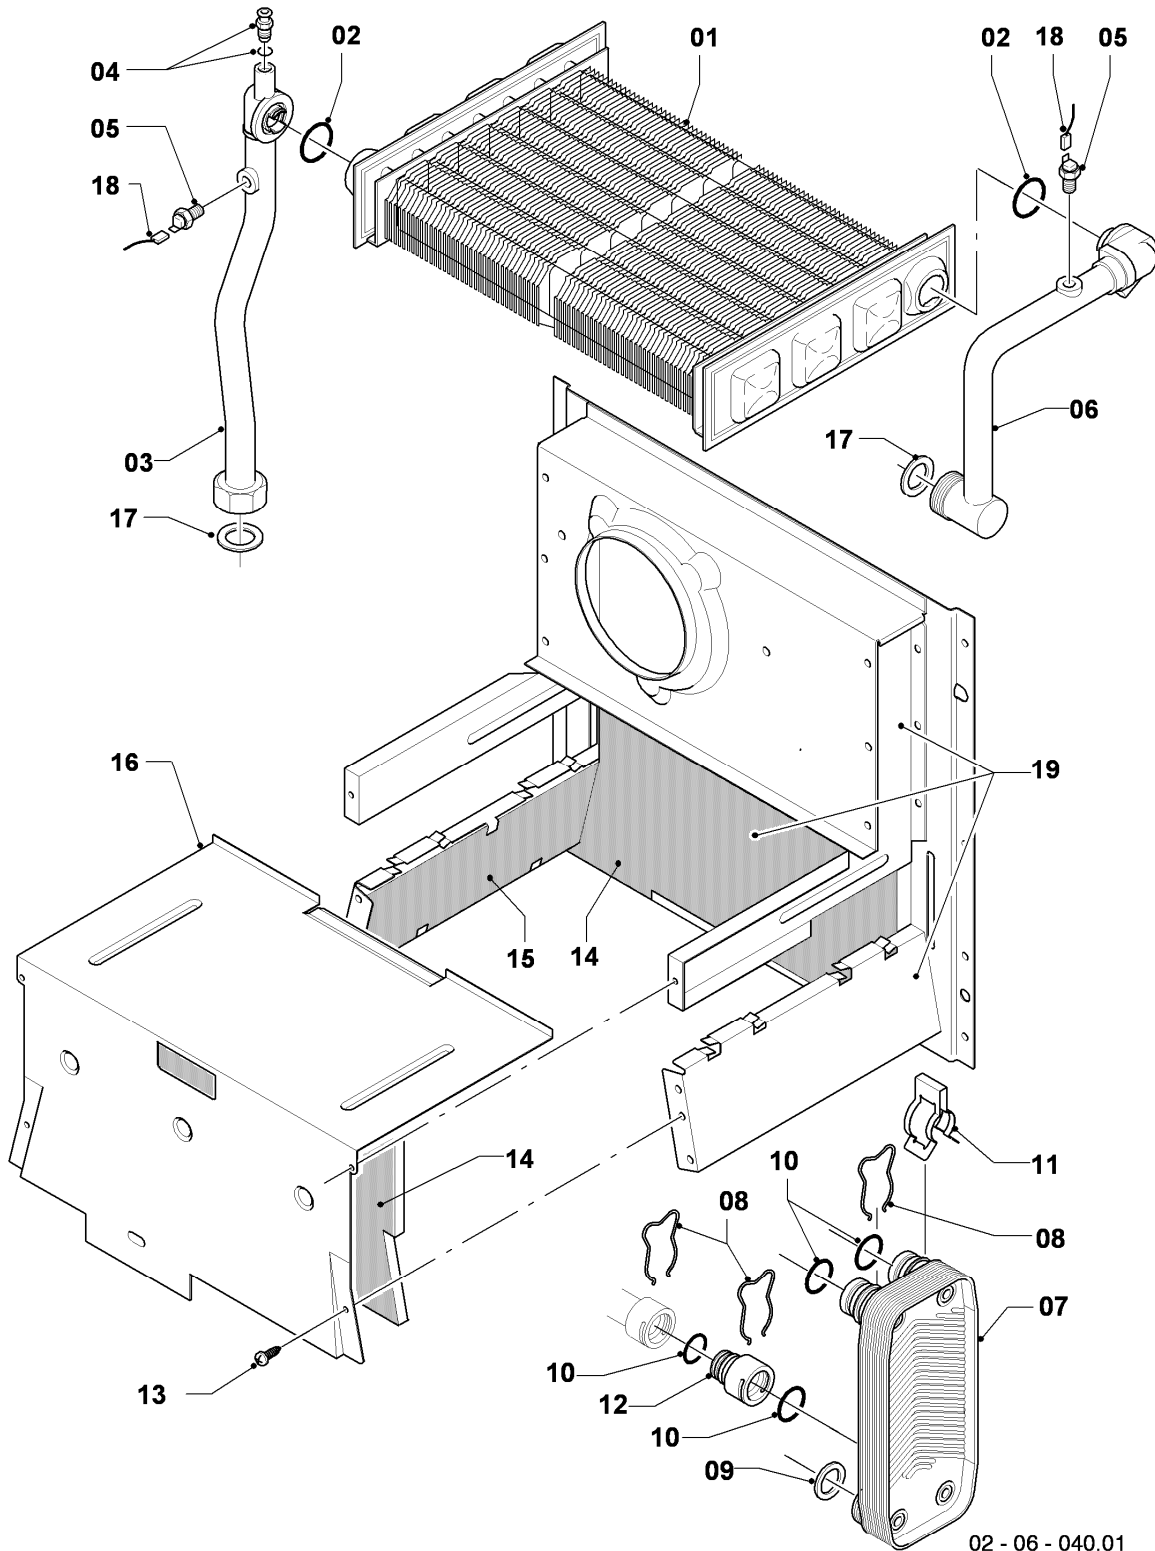

Gas-Wandheizgerät VCW Turbo (incl. turboTEC)

VCW 195/3-C R1

06 - Wärmetauscher

02 - 06 - 040.01

-> zum Ersatzteilkauf bei www.loebbeshop.de <-

Gas-Wandheizgerät VCW Turbo (incl. turboTEC)

VCW 195/3-C R1

06 - Wärmetauscher

Pos.	Teilenummer	Beschreibung	Hinweis, Bemerkung
01	065026	Wärmetauscher HW	mit Pos. 02, immer auch Pos. 17 zusätzlich bestellen
02	981170	O-Ring (10 St.)	
03	022686	Rohr	mit Pos. 02, 17
04	140015	Entlüftungsschraube	
05	252805	Fühler (NTC)	
06	022699	Rohr	mit Pos. 02, 17
07	065131	Wärmetauscher BW (12 Platten)	mit Pos. 08, 09, 10, 11
08	219622	Klemmfeder (10 St.)	
09	981142	Rechteckdichtring (10 St.)	
10	981163	O-Ring (10 St.)	
11	219636	Klammer, Set a 2 St.	
12	081696	Anschlussstück	mit Pos. 10
13	0020107695	Schraube (10 St.)	
14	075972	Isoliermatte Turbo 20kW (Set)	mit Pos. 15
15	-	-	siehe Pos. 14
16	078949	Deckel	mit Pos. 14
17	981140	Rechteckdichtring 3/4 (10 St.)	
18	256197	Kabelbaum	
19	0020068065	Rückwand mit Isomatte 20kW	mit Pos. 13, 14

-> zum Ersatzteilkauf bei www.loebbeshop.de <-