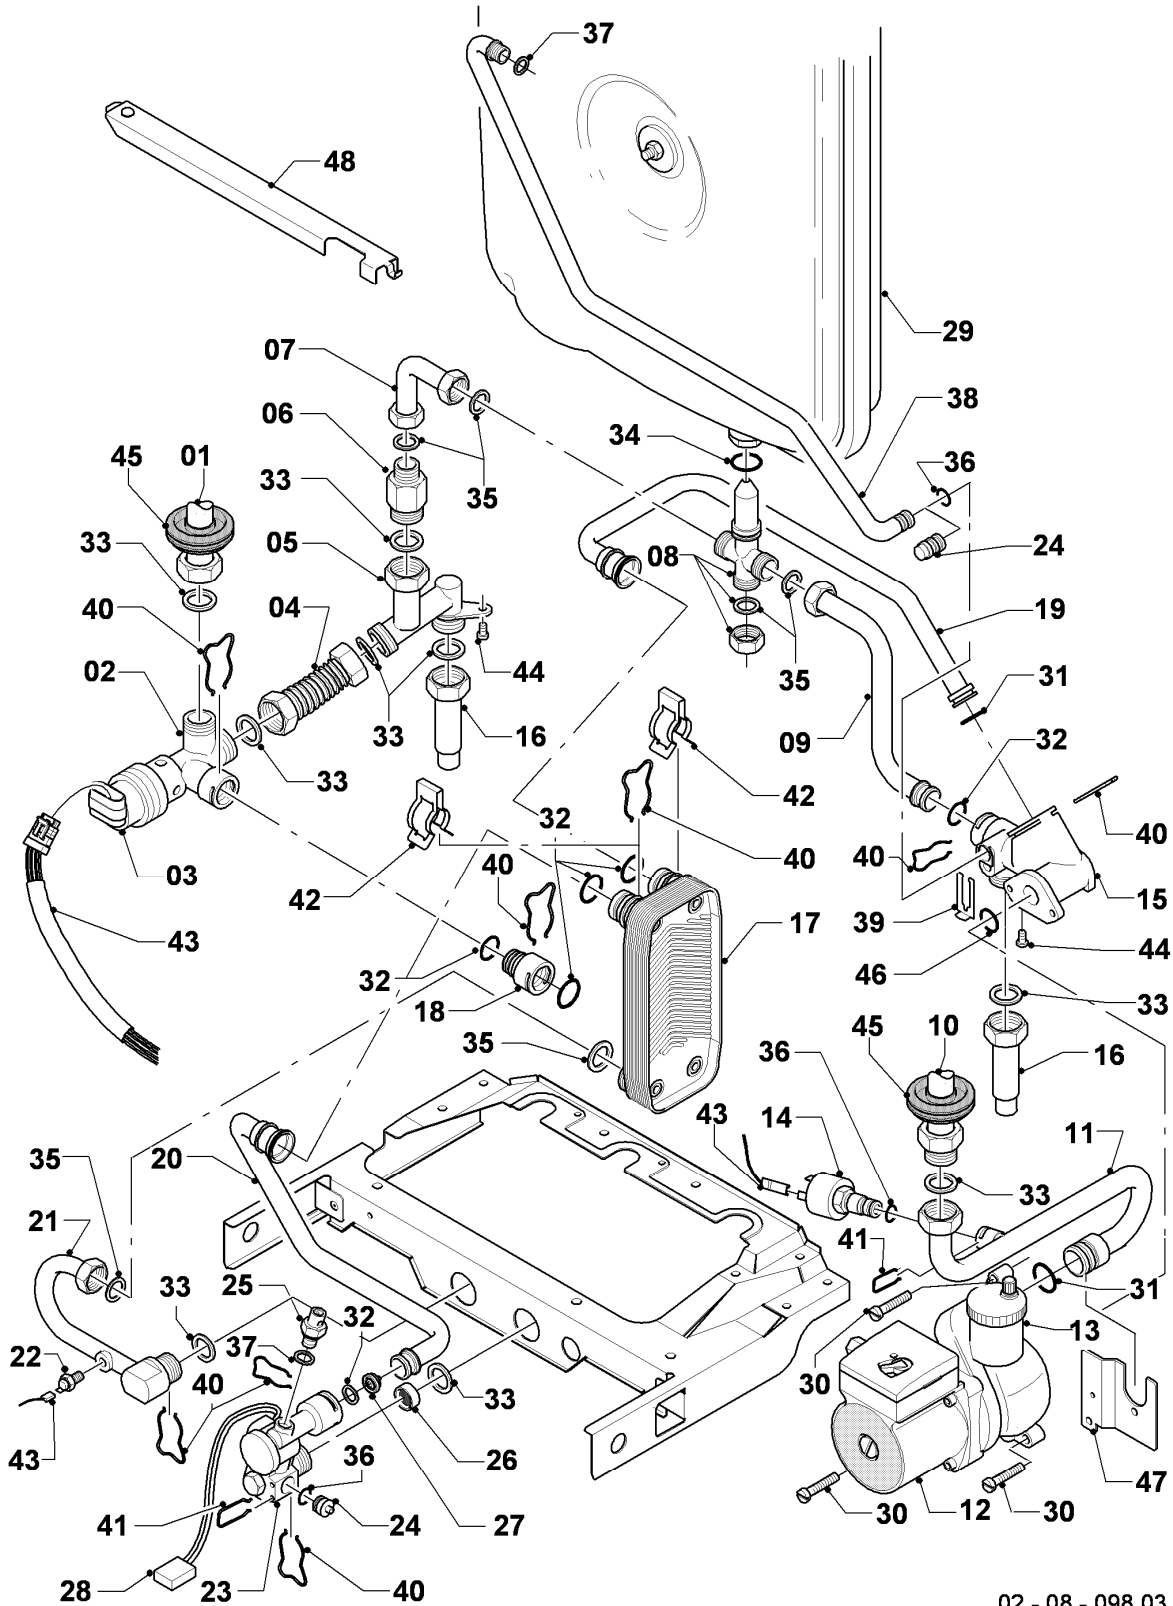

Gas-Wandheizgerät VCW Kamin (incl. atmoTEC)

VCW 194/3-C

08 - Hydraulikteile

02 - 08 - 098.03

-> zum Ersatzteilkauf bei www.loebbeshop.de <-

Gas-Wandheizgerät VCW Kamin (incl. atmoTEC)

VCW 194/3-C

08 - Hydraulikteile

Pos.	Teilenummer	Beschreibung	Hinweis, Bemerkung
00	981053	Dichtungssatz	nicht dargestellt, für Hydraulik
01	022683	Rohr	VCW 194/3-C, mit Pos. 33
02	252457	Vorrangumschaltventil	mit Pos. 03, 32, 33, 40
03	140429	Stellantrieb für VU-Ventil	
04	022691	Rohr	mit Pos. 33
05	081694	Anschlussstück	mit Pos. 33
06	150250	Überströmventil	2,5 m, mit Pos. 33, 35
06	150248	Überströmventil	1,7m, mit Pos. 33, 35
06	150249	Überströmventil	3,5m, mit Pos. 33, 35
07	022504	Rohr	mit Pos. 35
08	129265	T-Stück	mit Pos. 34, 35
09	022503	Rohr	mit Pos. 32, 35
10	022693	Rohr	VCW 194/3-C, mit Pos. 33
11	022501	Rohr	mit Pos. 31, 33, 36, 41
12	160949	Pumpe 5,0 m	mit Pos. 13, 31, 46
13	061707	Schnellentlüfter	
14	712087	Drucksensor	mit Pos. 36, 41
15	081695	Anschlussstück	mit Pos. 31, 32, 39, 40
16	022527	Rohr	mit Pos. 33
17	065131	Wärmetauscher BW (12 Platten)	mit Pos. 32, 35, 40, 42
18	081696	Anschlussstück	mit Pos. 32
19	022502	Rohr	mit Pos. 31, 32
20	022506	Rohr	mit Pos. 32, 42
21	022505	Rohr	mit Pos. 22, 33, 35
22	-	-	Position entfällt für diese Geräte
23	194839	Flügelrad Aqua-Sensor	mit Pos. 24 - 28, 32, 33, 37, 40, 41
24	-	-	Position entfällt für diese Geräte
25	014692	Ventil Überdruck	mit Pos. 37
26	074514	Sieb	
27	111683	Wassermengenbegrenzer 5,9l/min	VCW 194/3-C, 5,9 l
28	711933	Sensor , Hall-Sensor	
29	181022	Ausdehnungsgefäß 12 ltr.	
30	118951	Flachkopfschraube (M 6x28,5)	

-> zum Ersatzteilkauf bei www.loebbeshop.de <-