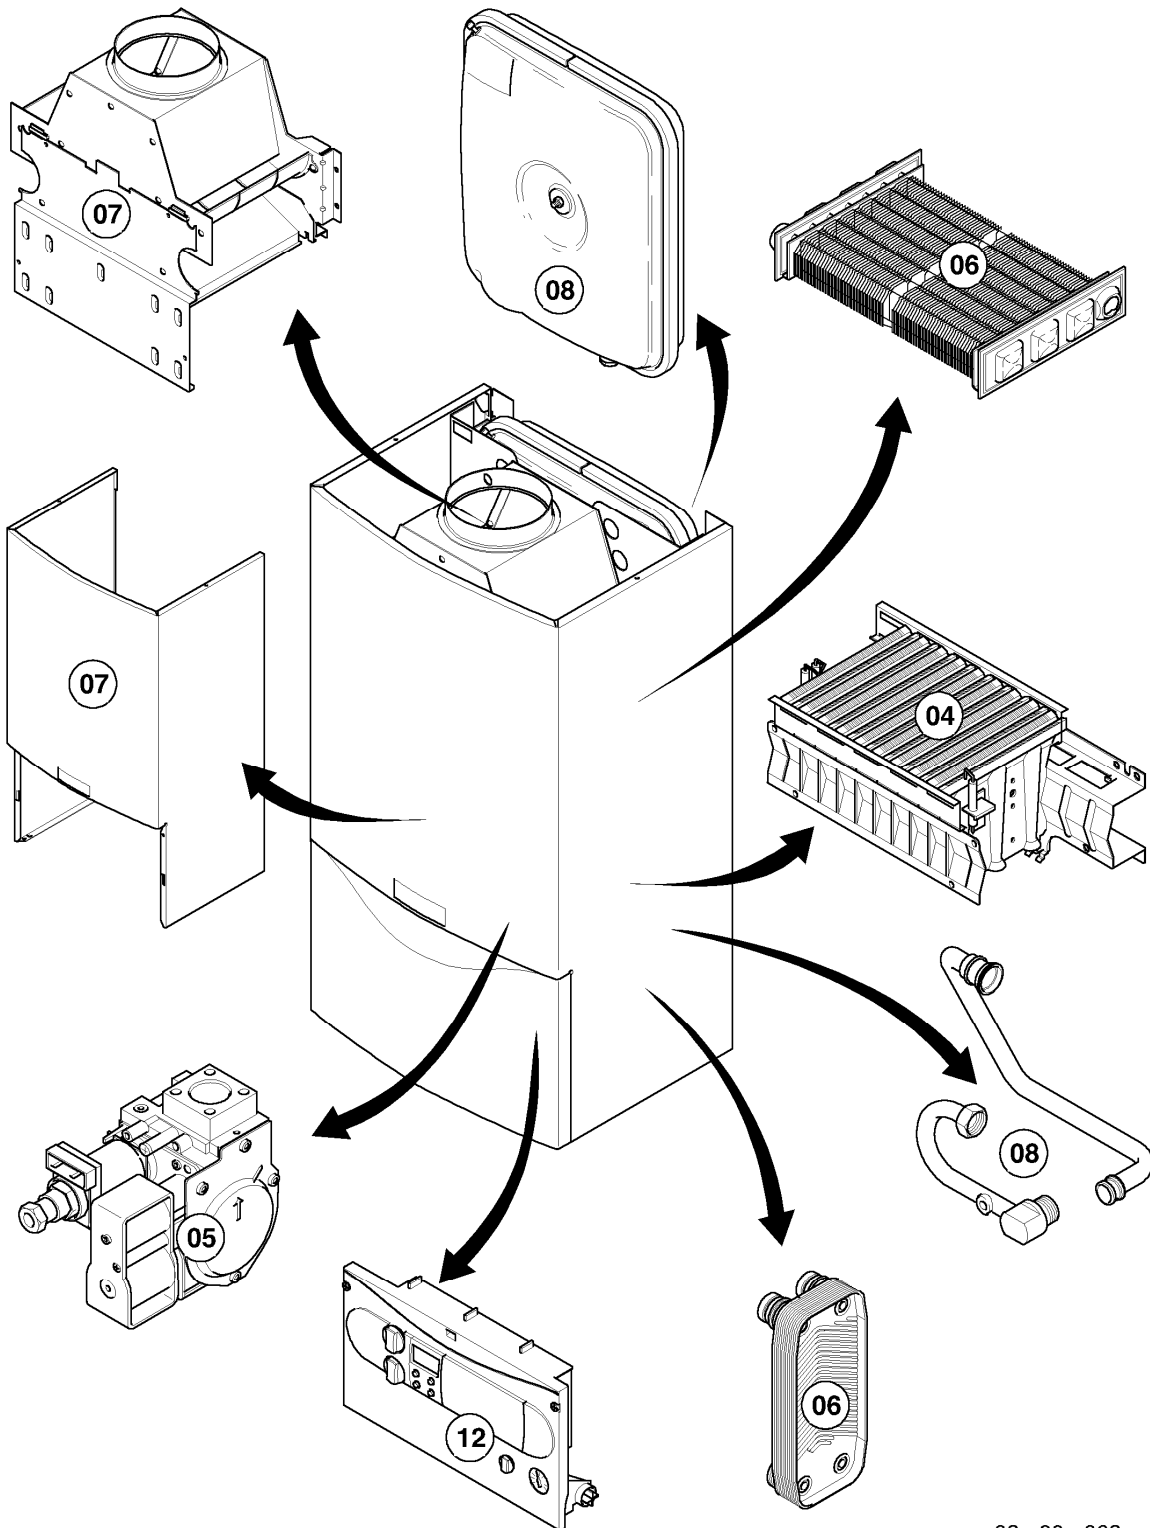

# Gas-Wandheizgerät VCW Kamin (incl. atmoTEC)

VCW 194/3-C

Baugruppenübersicht

02 - 00 - 062

-> zum Ersatzteilkauf bei [www.loebbeshop.de](http://www.loebbeshop.de) <-

## Gas-Wandheizgerät VCW Kamin (incl. atmoTEC)

VCW 194/3-C

04 - Brenner

Pos.	Teilenummer	Beschreibung	Hinweis, Bemerkung
00	089960	Beistellteile (Gasumrüstung TEC/3)	LL (L) auf E (H), E (H) auf LL (L) zusätzlich Verteilerrohr LL (L) oder E (H) bestellen
01	184016	Verteilerrohr	VCW 194/3-C, LL (L)
01	183701	Verteilerrohr	VCW 194/3-C, E (H)
02	0020107733	Schraube	
03	031520	Kammergruppe	VCW 194/3-C, mit Pos. 04 - 06, 14
04	090684	Elektrode (Zündung)	mit Pos. 06
05	090685	Elektrode (Überwachung)	mit Pos. 06
06	105902	Sechskantschraube (10 St.)	
07	091556	Zündkabel	
08	981146	Rechteckdichtring (10 St.)	
09	022507	Rohr	
10	022693	Rohr	VCW 194/3-C
11	221732	Stütze	
12	0020107695	Schraube (10 St.)	
13	256193	Kabelbaum	
14	118596	Rohrschlange	VCW 194/3-C, mit Pos. 08
15	213232	Strahlungsblech	
16	0020073576	Halter (Anschlussrohr-Brenner)	mit Pos. 12

## Gas-Wandheizgerät VCW Kamin (incl. atmoTEC)

VCW 194/3-C

05 - Gasregelteile

Pos.	Teilenummer	Beschreibung	Hinweis, Bemerkung
01	053519	Gasarmatur	mit Pos. 04
02	-	-	nicht mehr lieferbar, siehe Pos. 18
03	081697	Anschlussstück	mit Pos. 04, 05, 11
04	982319	O-Ring 'D'	
05	0020107693	O-Ring (10 St.)	
06	022508	Rohr	mit Pos. 05
07	118937	Flachkopfschraube (M 5x12)	
08	256190	Kabelbaum (Gasarmatur)	
09	256193	Kabelbaum	
10	105904	Zylinderschraube (Set)	
11	981142	Rechteckdichtring (10 St.)	
12	0020107733	Schraube	
13	0020107695	Schraube (10 St.)	
14	049729	Vordüse 2 x 4,80	
15	-	-	nicht mehr lieferbar, siehe Pos. 16
16	111979	Formschraube (5 St.)	
17	0020107735	Verschraubung	3/4 auf 1/2
17	080074	Quetschverschraubung 3/4	3/4
18	0020058188	Rohr	mit Pos. 04, 16