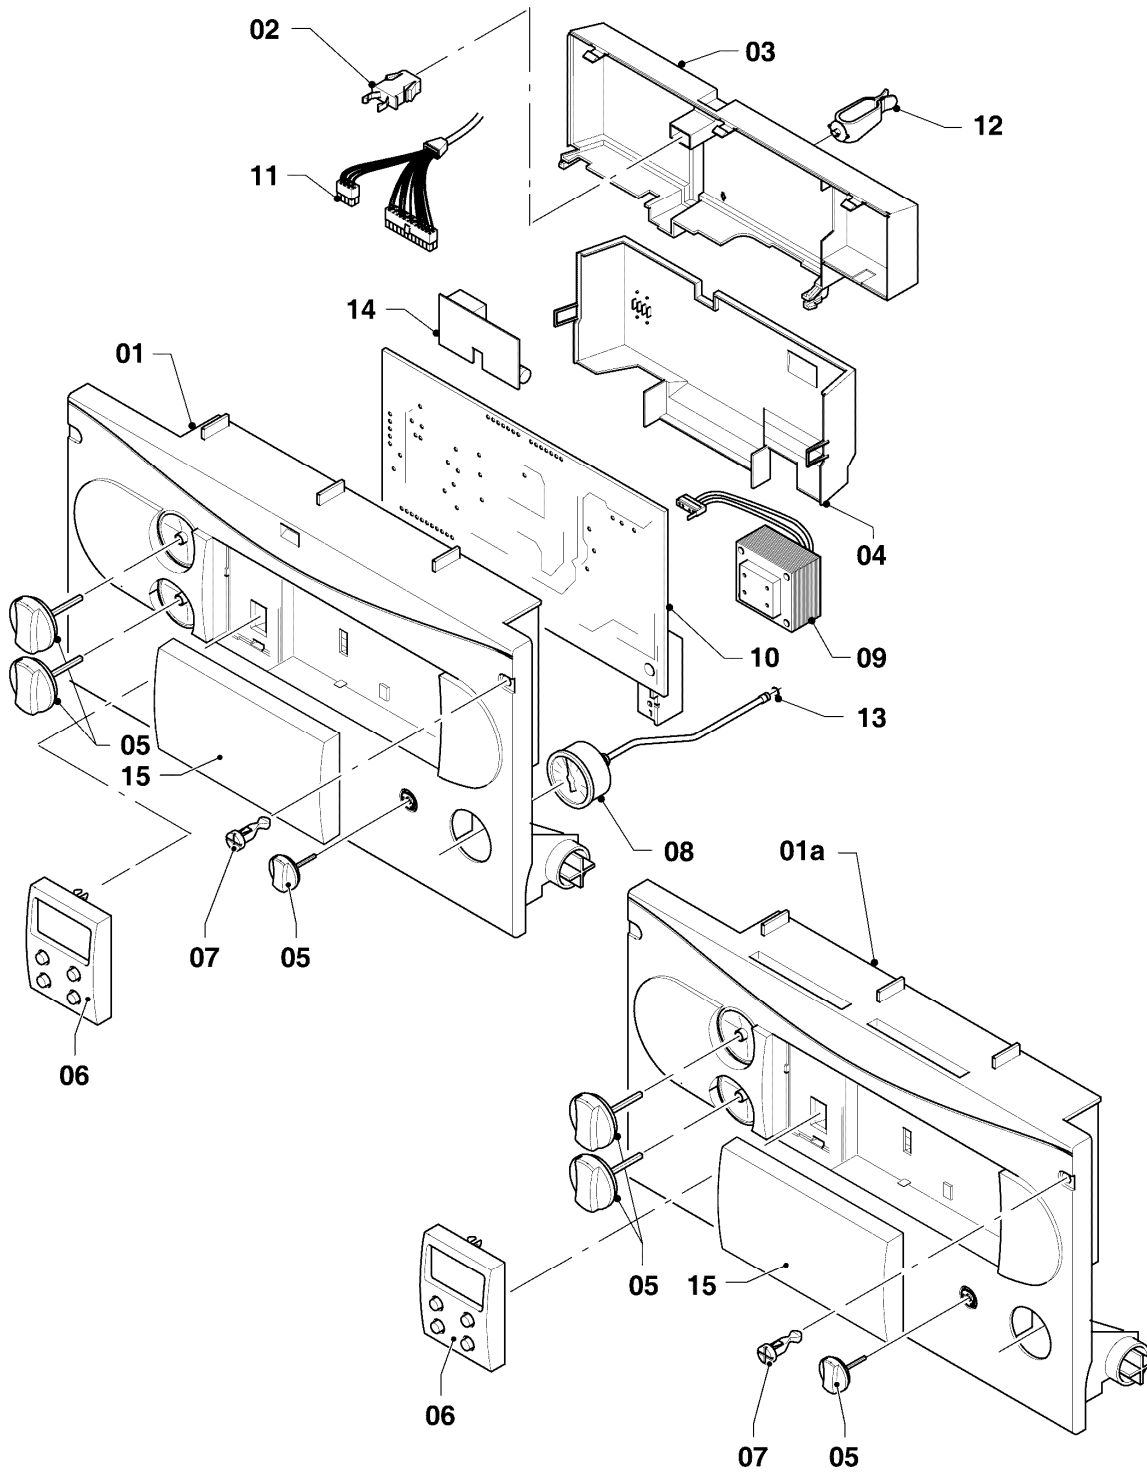

Gas-Wandheizgerät VCW Kamin (incl. atmoTEC)

VCW 194/3-C

12 - Schaltkasten

02-12-041.03

-> zum Ersatzteilkauf bei www.loebbeshop.de <-

Gas-Wandheizgerät VCW Kamin (incl. atmoTEC)

VCW 194/3-C

12 - Schaltkasten

Pos.	Teilenummer	Beschreibung	Hinweis, Bemerkung
00	252629	Steckverbinder (Rast 5, 6-polig)	nicht dargestellt
00	078539	Fangband	nicht dargestellt
01	-	-	nicht mehr lieferbar, als Ersatz Pos. 01a mit 078345 bestellen
01a	295259	Gehäuse (Vorderteil)	mit Pos. 05, 07, 15
02	088734	Verschluss	nur für Pos. 01
03	-	-	nicht einzeln lieferbar
04	136882	Gehäuse Rückwand, Unterteil	
05	114288	Knopf grau, Set a 3 St.	
06	130822	Leiterplatte Display (grau)	
07	132925	Bolzen (10 St.)	
08	101271	Manometer	mit Pos. 13
09	287450	Transformator	
10	130819	Leiterplatte	
10	0020067507	Sicherung 2,0 A T2H (10 St.)	2,0 AT
10	251961	Sicherung 1,25A T (10 St.)	1,25 AT, nicht dargestellt
11	256193	Kabelbaum	
12	-	-	Position entfällt für diese Geräte
13	981155	O-Ring (10 St.)	
14	-	-	Position entfällt für diese Geräte
15	0020130491	Abdeckung Reglerschacht, grau	

-> zum Ersatzteilkauf bei www.loebbeshop.de <-