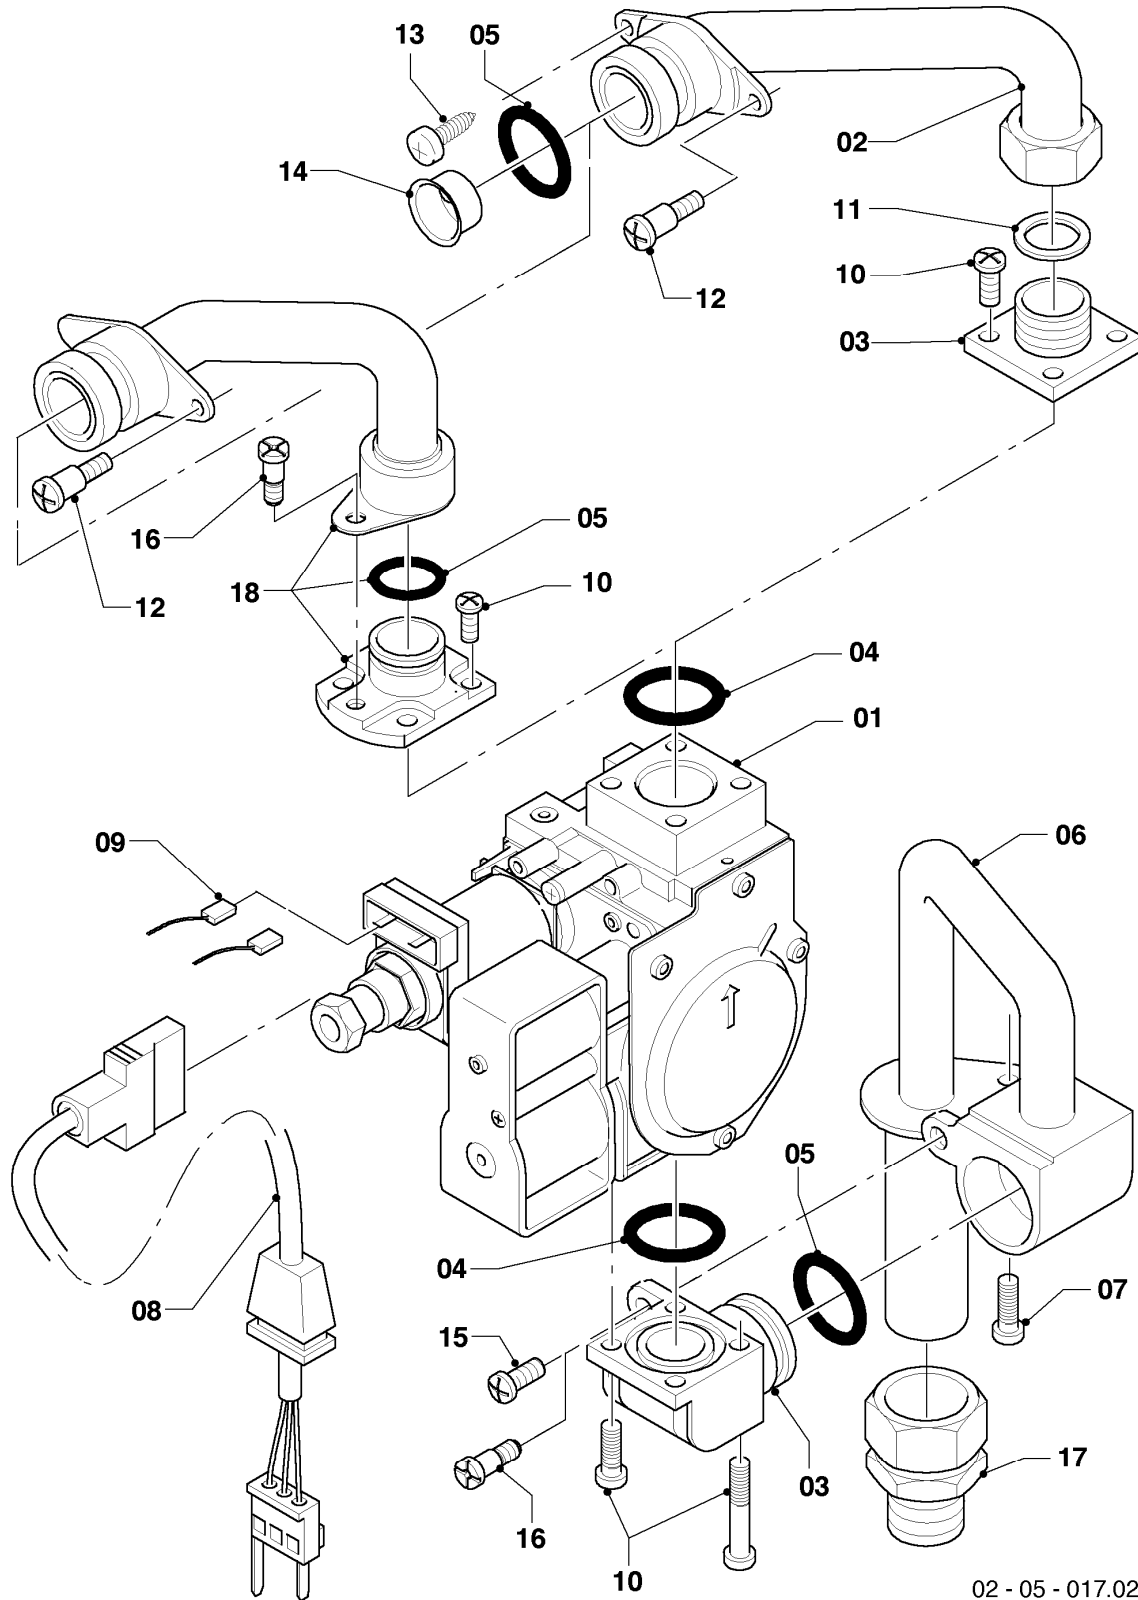

Gas-Wandheizgerät VCW Kamin (incl. atmoTEC)

VCW 194/3-C

05 - Gasregelteile

02-05-017.02

-> zum Ersatzteilkauf bei www.loebbeshop.de <-

Gas-Wandheizgerät VCW Kamin (incl. atmoTEC)

VCW 194/3-C

05 - Gasregelteile

Pos.	Teilenummer	Beschreibung	Hinweis, Bemerkung
01	053519	Gasarmatur	mit Pos. 04
02	-	-	nicht mehr lieferbar, siehe Pos. 18
03	081697	Anschlussstück	mit Pos. 04, 05, 11
04	982319	O-Ring 'D'	
05	0020107693	O-Ring (10 St.)	
06	022508	Rohr	mit Pos. 05
07	118937	Flachkopfschraube (M 5x12)	
08	256190	Kabelbaum (Gasarmatur)	
09	256193	Kabelbaum	
10	105904	Zylinderschraube (Set)	
11	981142	Rechteckdichtring (10 St.)	
12	0020107733	Schraube	
13	0020107695	Schraube (10 St.)	
14	049729	Vordüse 2 x 4,80	
15	-	-	nicht mehr lieferbar, siehe Pos. 16
16	111979	Formschraube (5 St.)	
17	0020107735	Verschraubung	3/4 auf 1/2
17	080074	Quetschverschraubung 3/4	3/4
18	0020058188	Rohr	mit Pos. 04, 16

-> zum Ersatzteilkauf bei www.loebbeshop.de <-