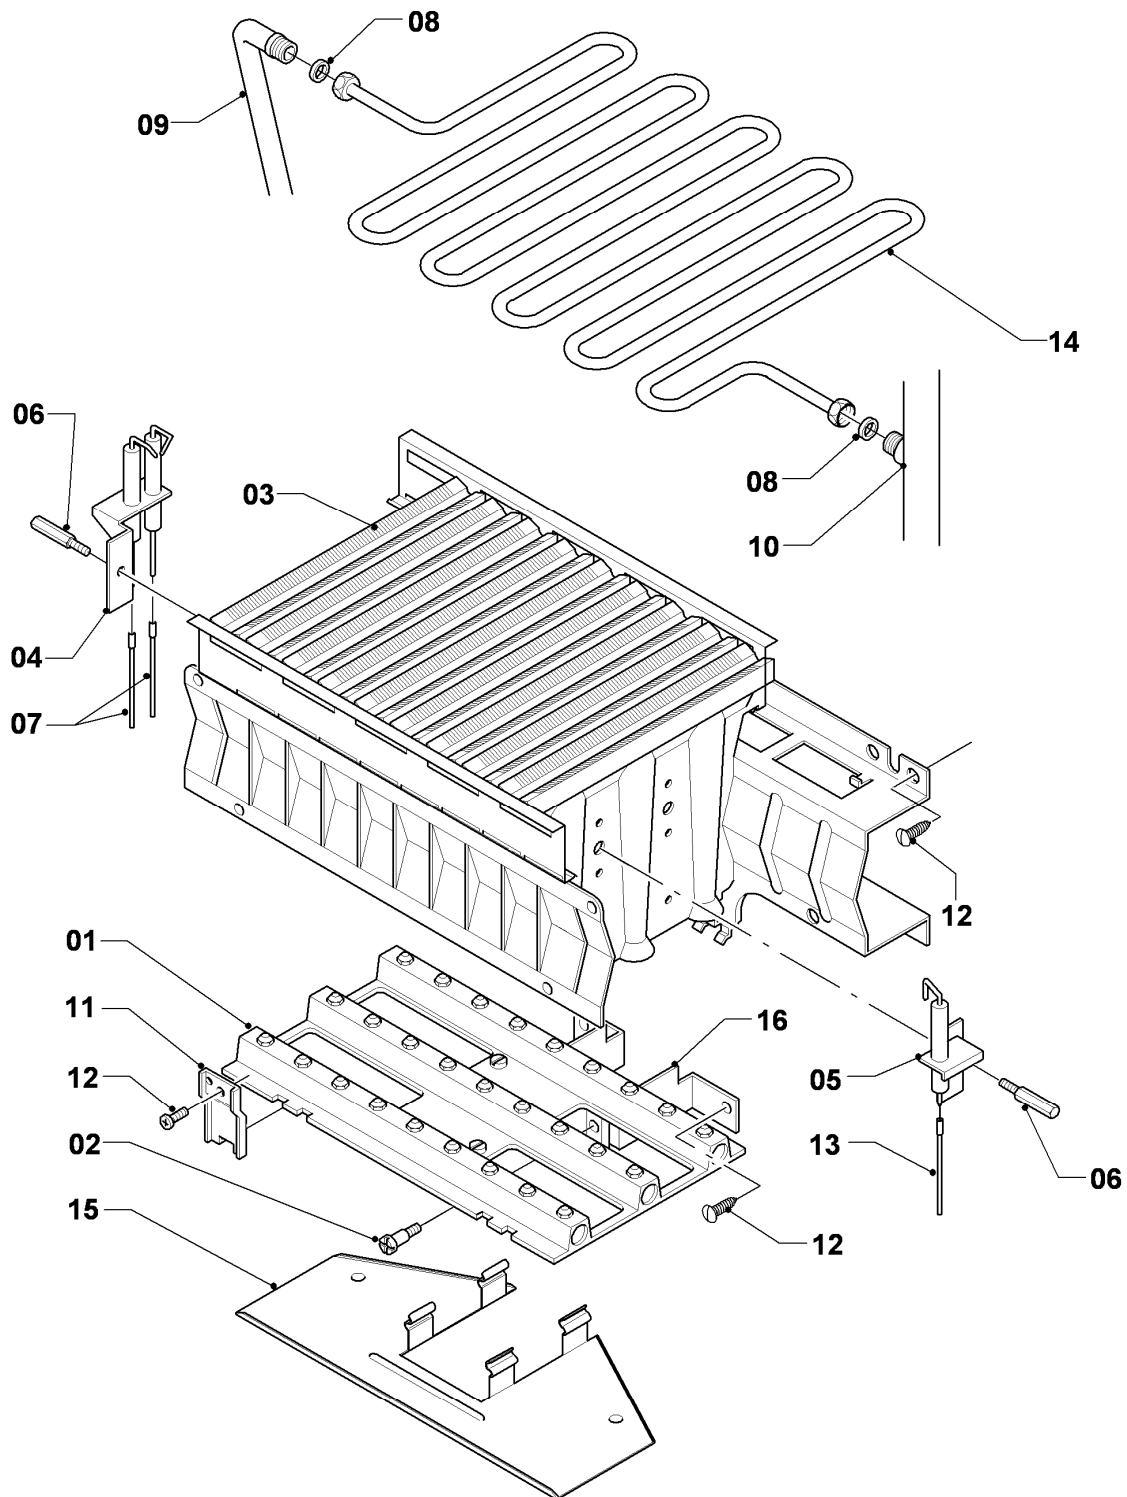

Gas-Wandheizgerät VCW Kamin (incl. atmoTEC)

VCW 194/3-C

04 - Brenner

02 - 04 - 033.01

-> zum Ersatzteilkauf bei www.loebbeshop.de <-

Gas-Wandheizgerät VCW Kamin (incl. atmoTEC)

VCW 194/3-C

04 - Brenner

Pos.	Teilenummer	Beschreibung	Hinweis, Bemerkung
00	089960	Beistellteile (Gasumrüstung TEC/3)	LL (L) auf E (H), E (H) auf LL (L) zusätzlich Verteilerrohr LL (L) oder E (H) bestellen
01	184016	Verteilerrohr	VCW 194/3-C, LL (L)
01	183701	Verteilerrohr	VCW 194/3-C, E (H)
02	0020107733	Schraube	
03	031520	Kammergruppe	VCW 194/3-C, mit Pos. 04 - 06, 14
04	090684	Elektrode (Zündung)	mit Pos. 06
05	090685	Elektrode (Überwachung)	mit Pos. 06
06	105902	Sechskantschraube (10 St.)	
07	091556	Zündkabel	
08	981146	Rechteckdichtring (10 St.)	
09	022507	Rohr	
10	022693	Rohr	VCW 194/3-C
11	221732	Stütze	
12	0020107695	Schraube (10 St.)	
13	256193	Kabelbaum	
14	118596	Rohrschlange	VCW 194/3-C, mit Pos. 08
15	213232	Strahlungsblech	
16	0020073576	Halter (Anschlussrohr-Brenner)	mit Pos. 12

-> zum Ersatzteilkauf bei www.loebbeshop.de <-