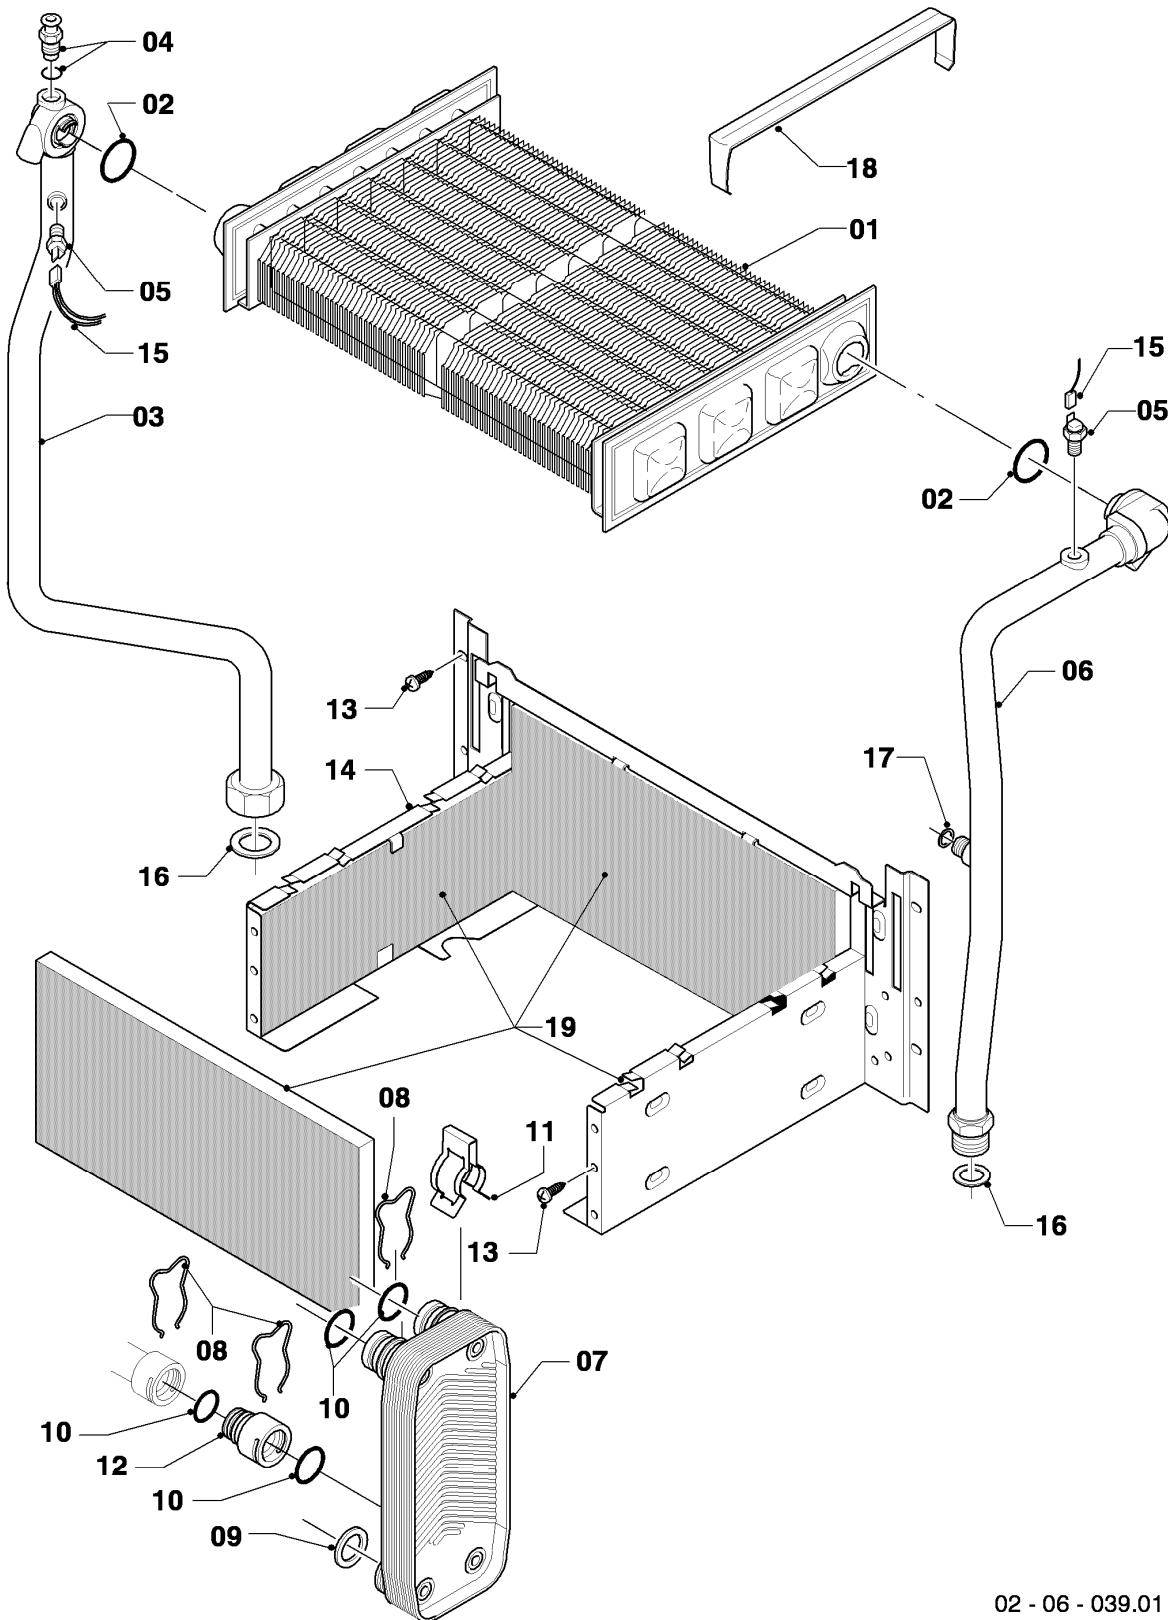

Gas-Wandheizgerät VCW Kamin (incl. atmoTEC)

VCW 194/3-C

06 - Wärmetauscher

02 - 06 - 039.01

-> zum Ersatzteilkauf bei www.loebbeshop.de <-

Gas-Wandheizgerät VCW Kamin (incl. atmoTEC)

VCW 194/3-C

06 - Wärmetauscher

Pos.	Teilenummer	Beschreibung	Hinweis, Bemerkung
01	065129	Wärmetauscher HW	VCW 194/3-C, mit Pos. 02, 18
02	981170	O-Ring (10 St.)	
03	022683	Rohr	VCW 194/3-C, mit Pos. 02, 04, 05, 16
04	140015	Entlüftungsschraube	
05	252805	Fühler (NTC)	
06	022693	Rohr	VCW 194/3-C, mit Pos. 02, 05, 16, 17
07	065131	Wärmetauscher BW (12 Platten)	mit Pos. 08, 09, 10, 11
08	219622	Klemmfeder (10 St.)	
09	981142	Rechteckdichtring (10 St.)	
10	981163	O-Ring (10 St.)	
11	219636	Klammer, Set a 2 St.	
12	081696	Anschlussstück	mit Pos. 10
13	0020107695	Schraube (10 St.)	
14	117552	Heizschacht	VCW 194/3-C, mit Pos. 19
15	256193	Kabelbaum	
16	981140	Rechteckdichtring 3/4 (10 St.)	
17	981146	Rechteckdichtring (10 St.)	
18	071326	Schornsteinblende	
19	0020068068	Isoliermatte Kamin 20kW (Set)	VCW 194/3-C

-> zum Ersatzteilkauf bei www.loebbeshop.de <-