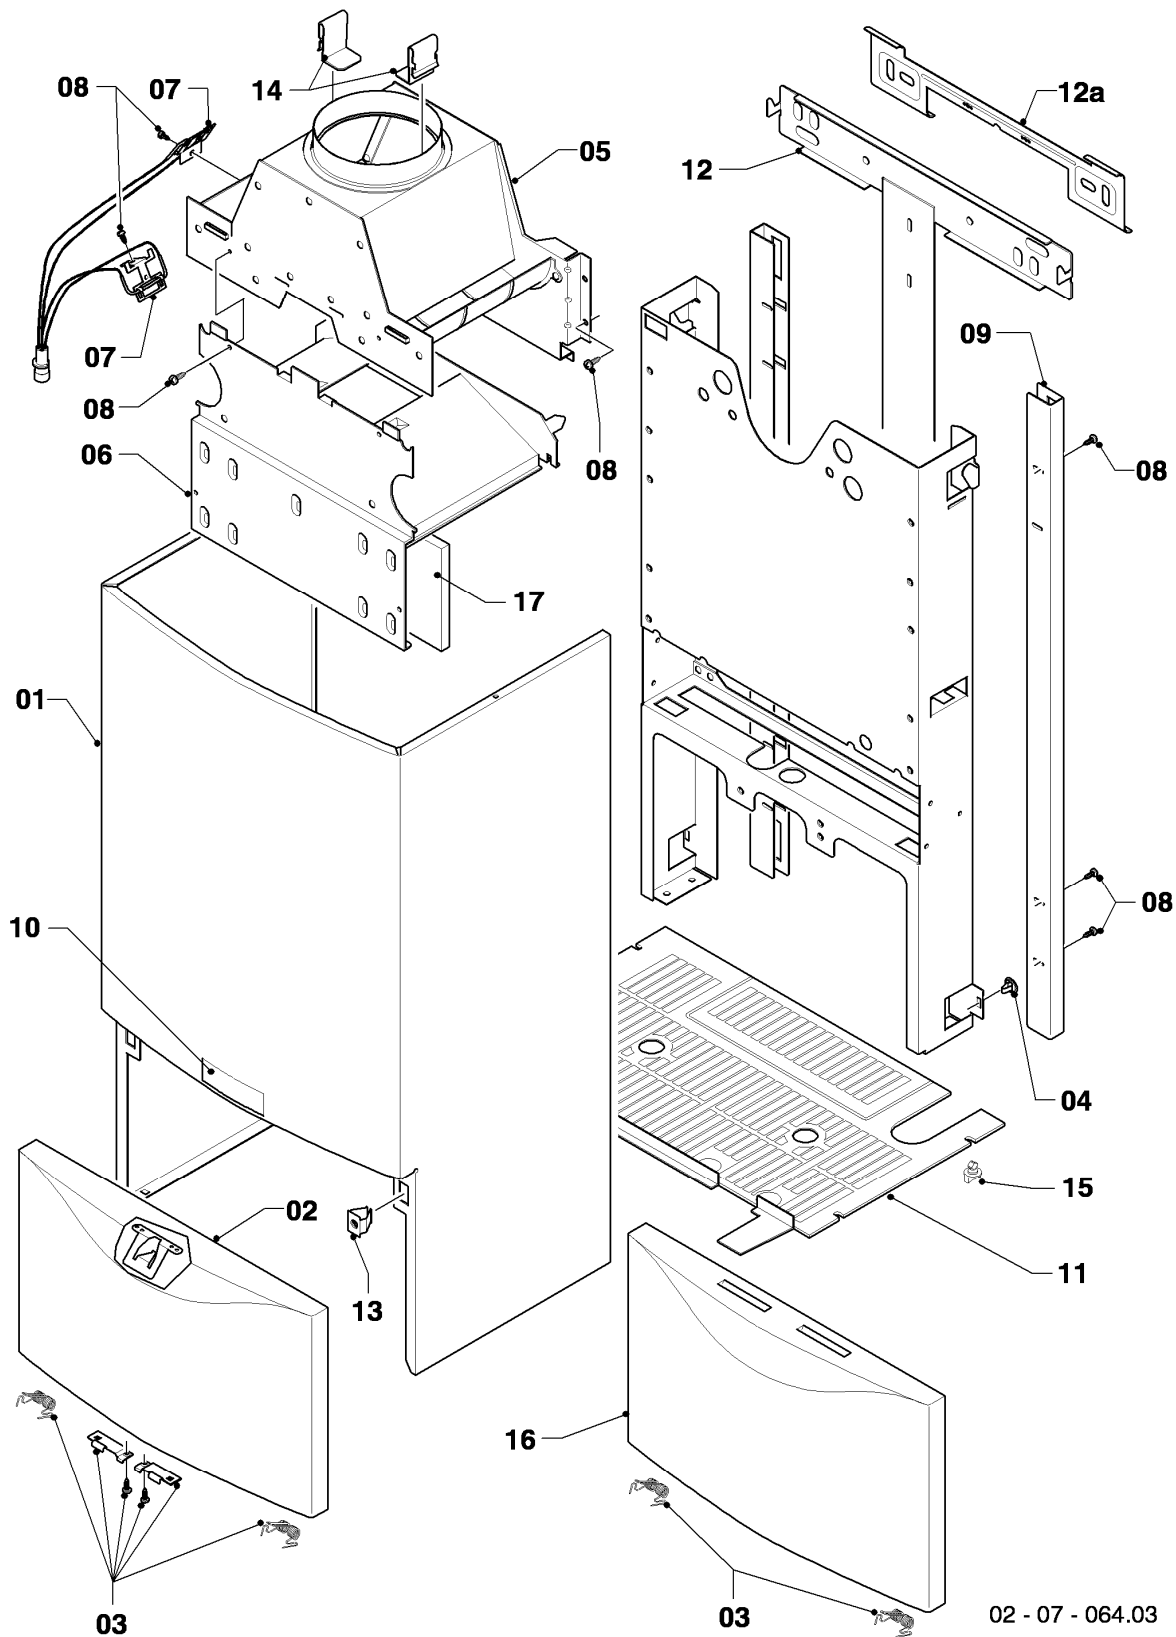

Gas-Wandheizgerät VCW Kamin (incl. atmoTEC)

VCW 194/3-C

07 - Verkleidungsteile

02 - 07 - 064.03

-> zum Ersatzteilkauf bei www.loebbeshop.de <-

Gas-Wandheizgerät VCW Kamin (incl. atmoTEC)

VCW 194/3-C

07 - Verkleidungsteile

Pos.	Teilenummer	Beschreibung	Hinweis, Bemerkung
01	067314	Mantel	mit Pos. 04, 10, 13
02	078954	Deckel, Verkleidung (Blech)	VCW 194/3-C, bis 09/02, mit Pos. 03
03	188742	Feder, Set a 2 St.	
04	219619	Klammer (10 St.)	
05	102528	Strömungssicherung	VCW 194/3-C
06	078944	Deckel mit Isomatte	VCW 194/3-C, mit Pos. 17
07	253537	Fühler, Abgassensor	mit Pos. 08
08	0020107695	Schraube (10 St.)	
09	149650	Träger, Set a 2 St.	
10	118096	Firmenschild (alle Typen)	
11	-	-	Position entfällt für diese Geräte
12	091417	Halter Gerät (Montagesatz)	
12a	-	-	Position entfällt für diese Geräte
13	219620	Klammer (10 St.)	
14	280235	Klips	
15	-	-	Pos. entfällt
16	078345	Deckel, Verkleidung (Blech)	VCW 194/3-C, ab 09/02, mit Pos. 03
17	-	-	siehe Baugruppe 06

-> zum Ersatzteilkauf bei www.loebbeshop.de <-