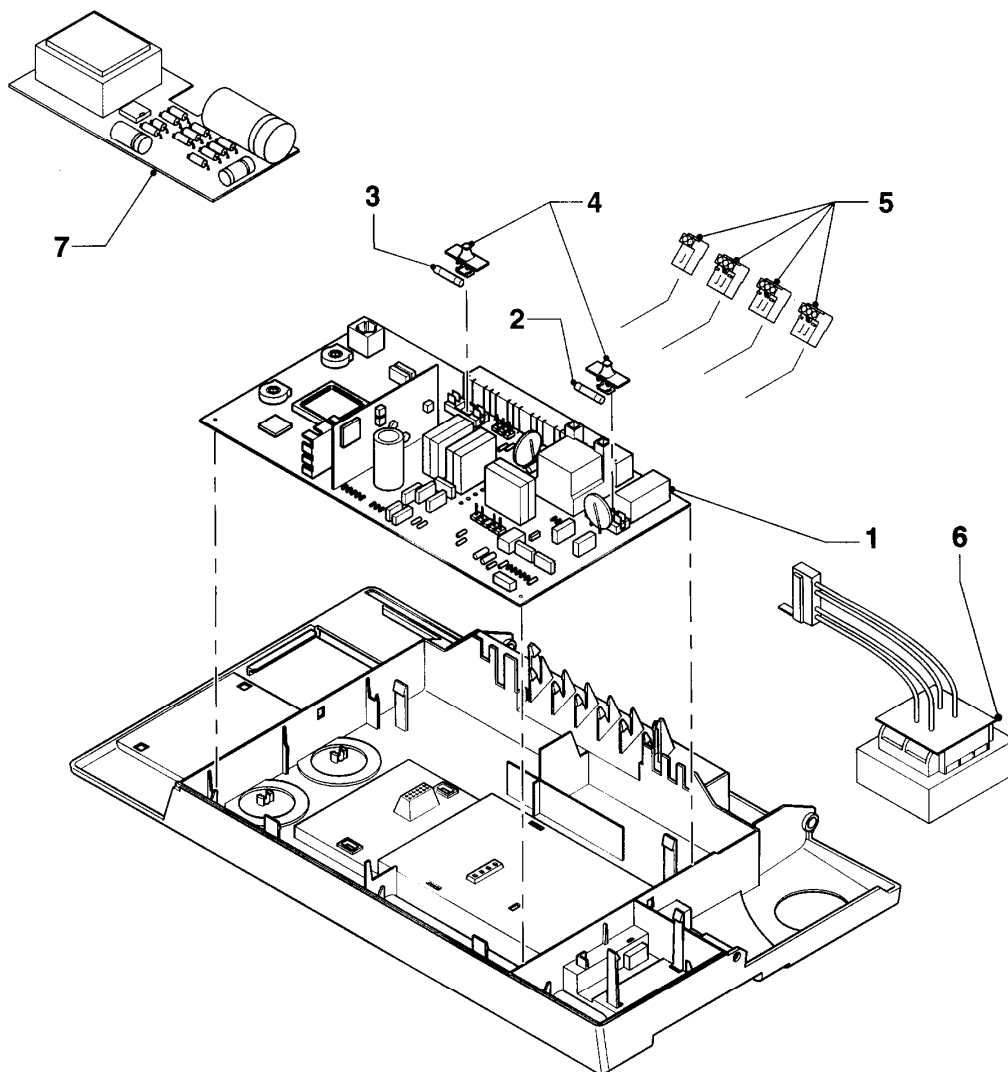

Gas-Wandheizgerät VCW Kamin (incl. atmoTEC)

VCW 194/2 XE-C

12b - Schaltkasten (Leiterplatten)

02-12-026

-> zum Ersatzteilkauf bei www.loebbeshop.de <-

Gas-Wandheizgerät VCW Kamin (incl. atmoTEC)

VCW 194/2 XE-C

12b - Schaltkasten (Leiterplatten)

Pos.	Teilenummer	Beschreibung	Hinweis, Bemerkung
00	256083	Kabelbaum	nicht dargestellt
01	130484	Leiterplatte	
02	0020067507	Sicherung 2,0 A T2H (10 St.)	2,0 AT
03	251961	Sicherung 1,25A T (10 St.)	1,25 AT
04	720987	Montagehilfe schwarz	
05	253815	Steckverbinder-Set (System ProE)	
06	287450	Transformator	
07	-	-	Position entfällt für dieses Gerät

-> zum Ersatzteilkauf bei www.loebbeshop.de <-