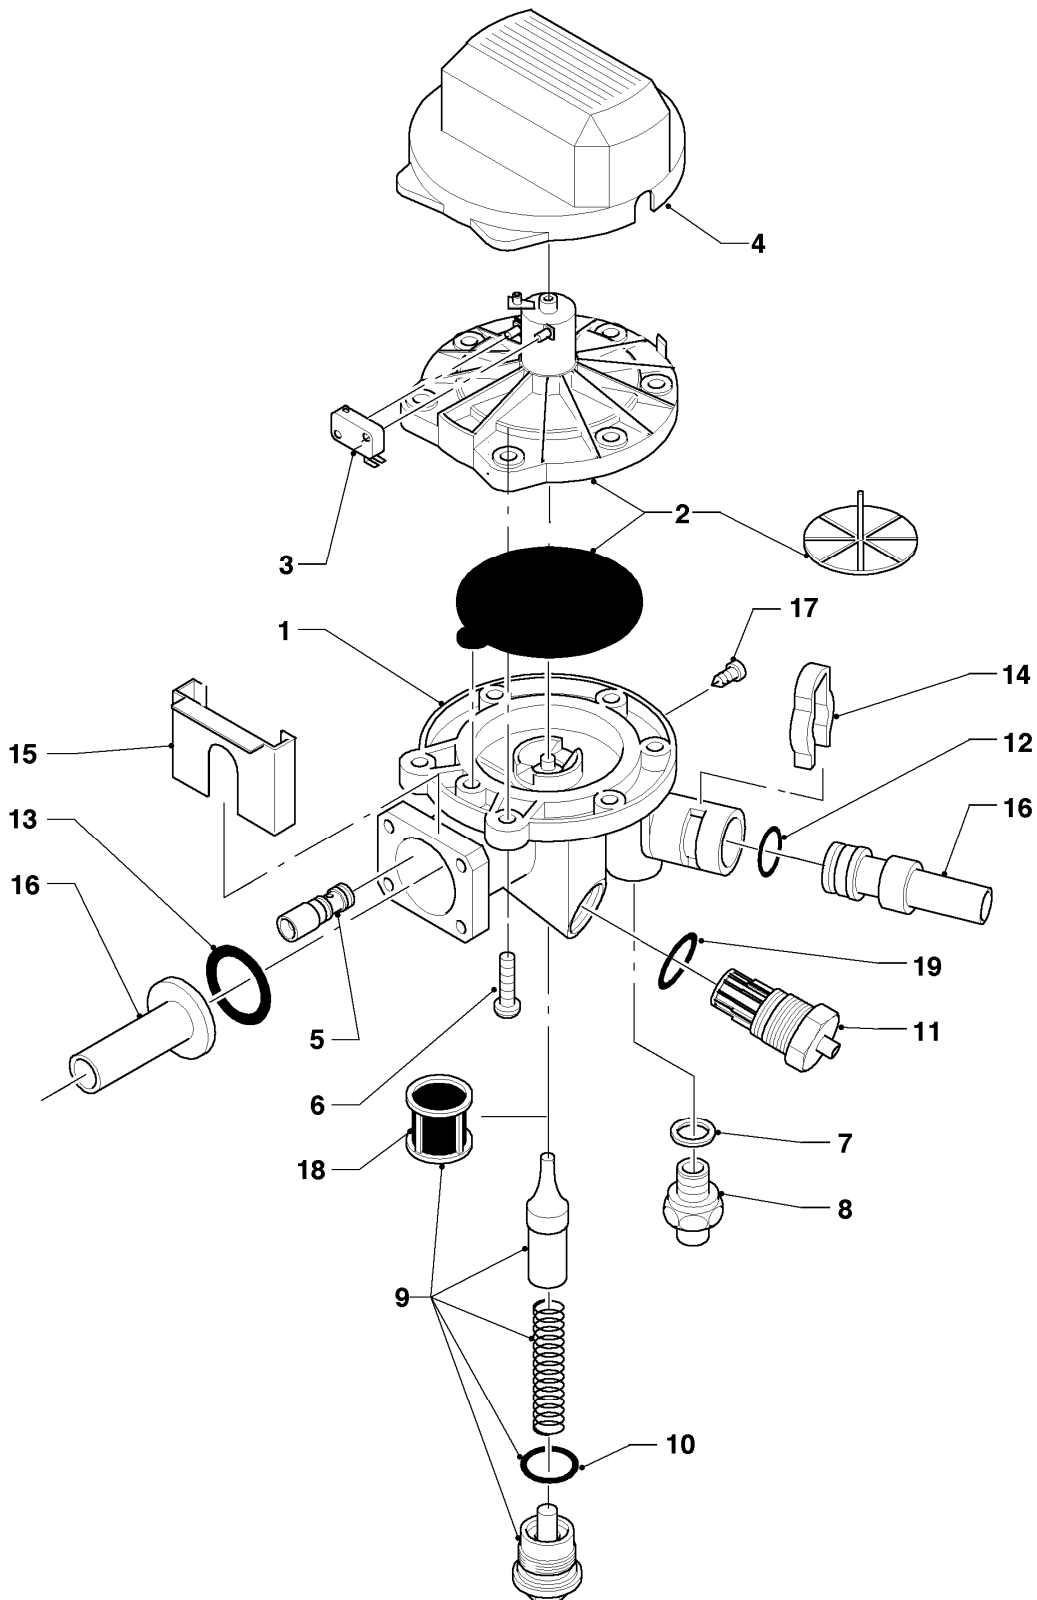

Gas-Wandheizgerät VCW Kamin (incl. atmoTEC)

VCW 194/2 XE-C

01a - Wasserschalter

02 - 01 - 001.01

-> zum Ersatzteilkauf bei www.loebbeshop.de <-

Gas-Wandheizgerät VCW Kamin (incl. atmoTEC)

VCW 194/2 XE-C

01a - Wasserschalter

Pos.	Teilenummer	Beschreibung	Hinweis, Bemerkung
00	085750	Halter	Wasserschalter/Rahmen nicht dargestellt
01	011260	Wasserschalter	mit Pos. 02 - 11, 14
02	013049	Wasserschalter-Oberteil, TEC WS60	mit Pos. 03, 04
02	982317	O-Ring	für Oberteil (Stopfbuchse) nicht dargestellt
03	-	-	126246 nicht mehr lieferbar, Ersatz siehe 013049
04	205548	Abdeckhaube	
05	011910	Venturidüse	
06	118946	Linsenschraube	
07	981898	Rechteckdichtring	
08	014692	Ventil Überdruck	
09	012950	Wassermengenregler	
10	981158	O-Ring (10 St.)	
11	010738	Einstellspindel, TEC WS	
12	981165	O-Ring (10 St.)	
13	981170	O-Ring (10 St.)	
14	0020107708	Klammer	Noryl
14	154181	Bügel	Draht
15	154149	Bügel	
16	-	-	Anschlussrohre siehe 08a Hydraulikteile
17	0020107695	Schraube (10 St.)	
18	0020039717	Wassersieb	
19	982334	O-Ring 'D'	

-> zum Ersatzteilkauf bei www.loebbeshop.de <-