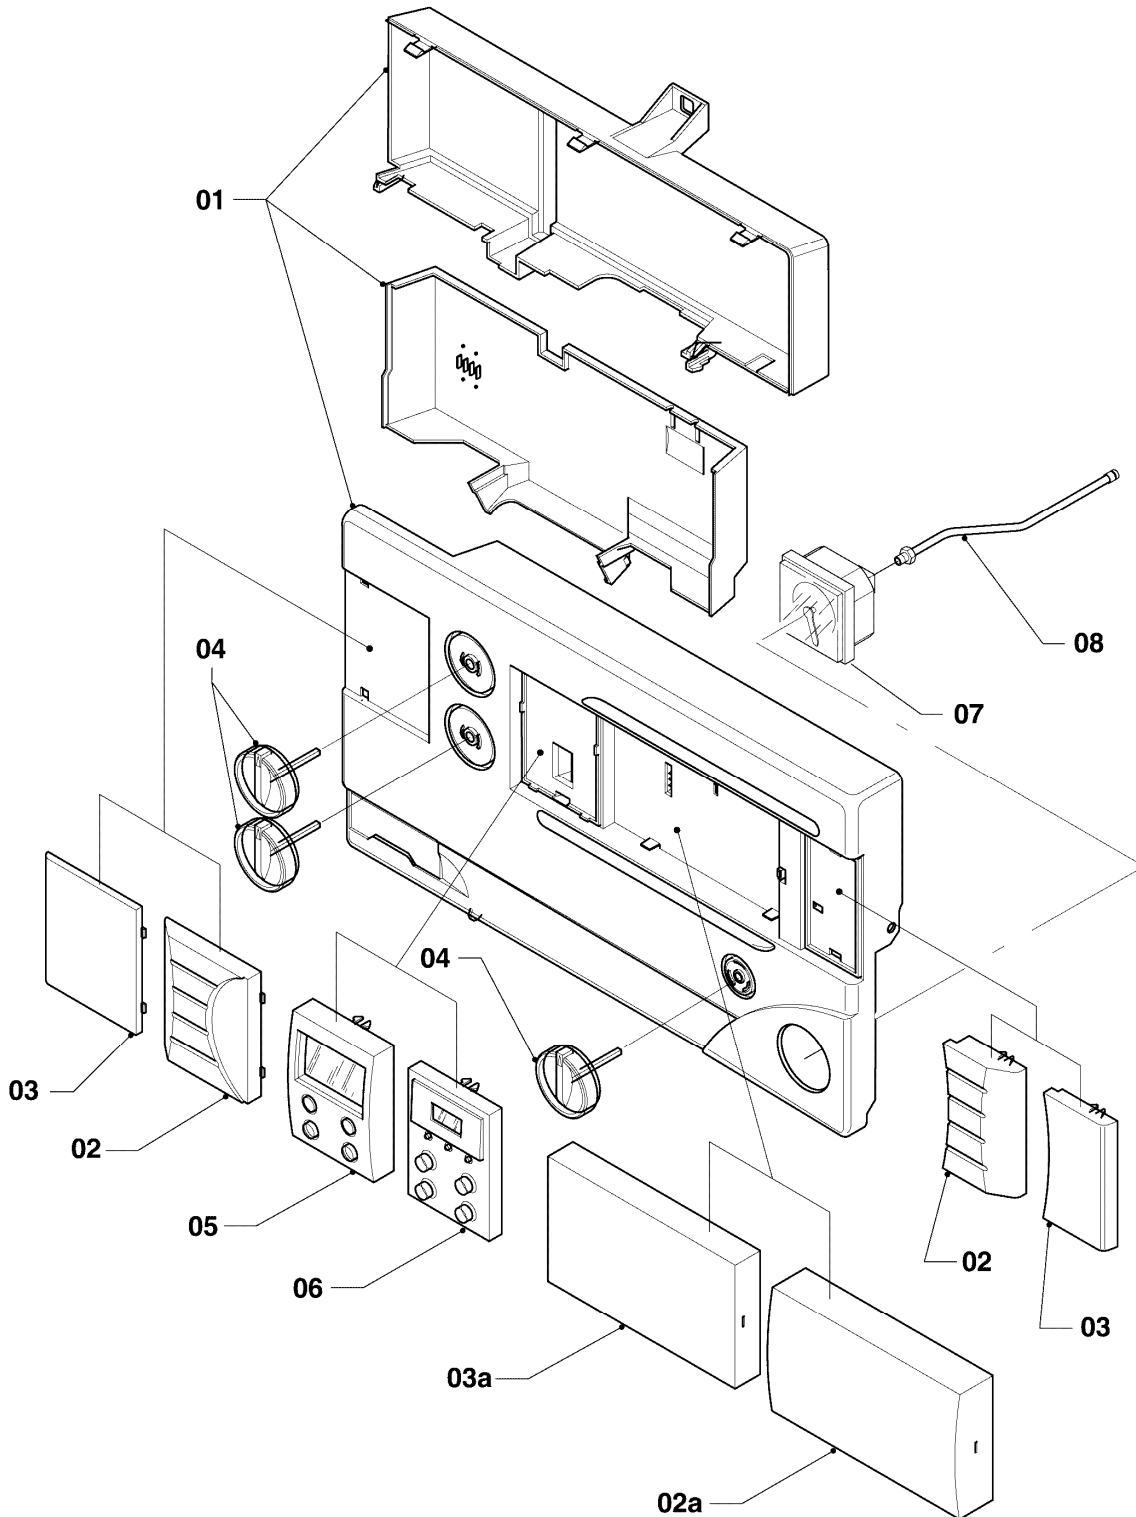

Gas-Wandheizgerät VCW Kamin (incl. atmoTEC)

VCW 194/2 XE-C

12a - Schaltkasten (Gehäuse)

02-12-025.01

-> zum Ersatzteilkauf bei www.loebbeshop.de <-

Gas-Wandheizgerät VCW Kamin (incl. atmoTEC)

VCW 194/2 XE-C

12a - Schaltkasten (Gehäuse)

Pos.	Teilenummer	Beschreibung	Hinweis, Bemerkung
01	295217	Gehäuse	mit Pos. 03, 03a, 04
02	-	-	Position entfällt für dieses Gerät
02a	-	-	Position entfällt für diese Geräte
03	295217	Gehäuse	mit Pos. 01, 03a, 04
03a	295217	Gehäuse	mit Pos. 01, 03, 04
04	114285	Knopf (Set)	
05	130807	Leiterplatte Display (grau)	
06	-	-	Position entfällt für dieses Gerät
07	101272	Manometer	
08	088959	Steuerleitung	Manometer (bis 07/00)

-> zum Ersatzteilkauf bei www.loebbeshop.de <-