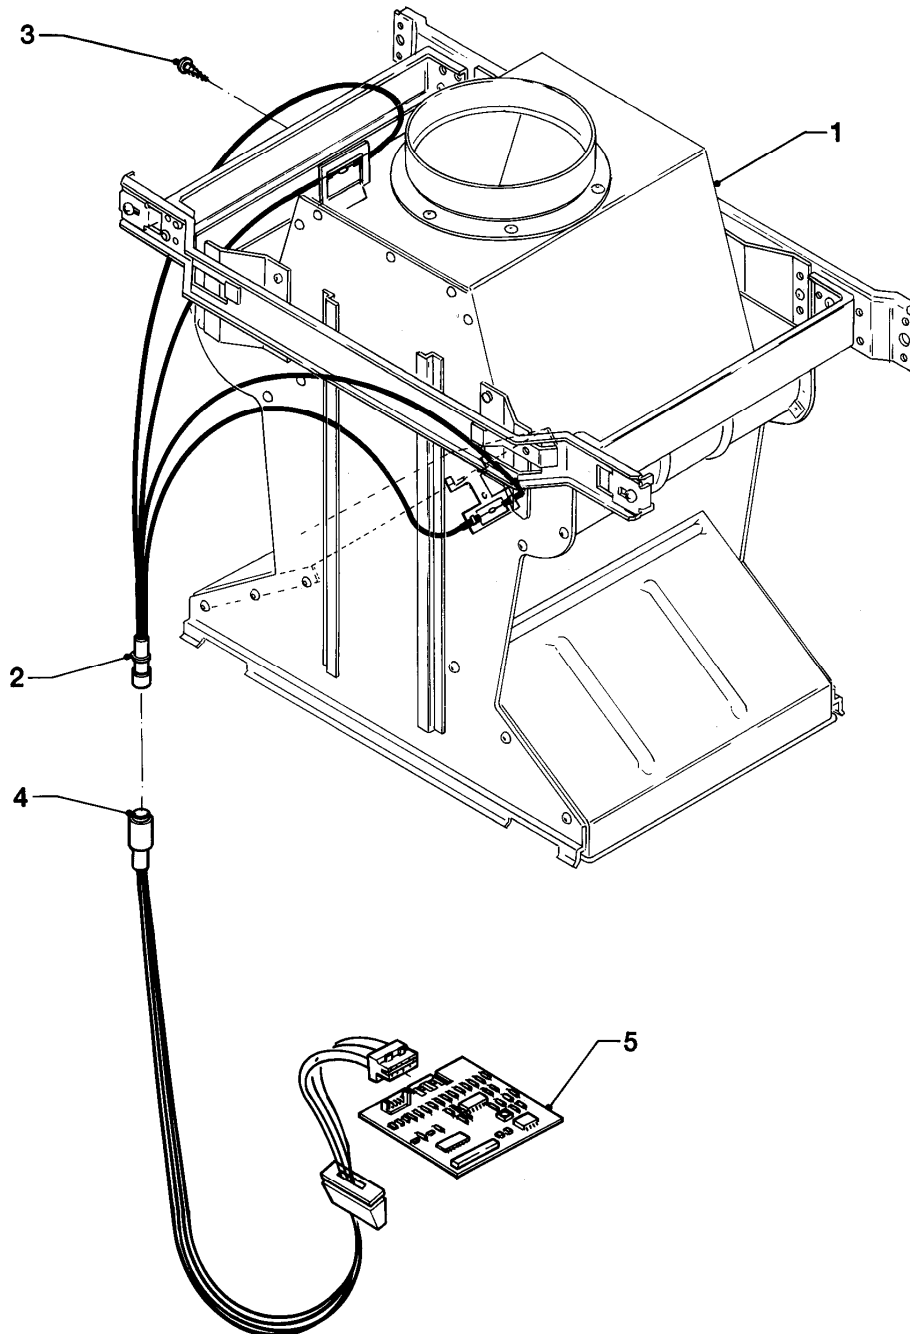

Gas-Wandheizgerät VCW Kamin (incl. atmoTEC)

VCW 194/2 XE-C

07b - Abgassensor

02 - 12 - 005

-> zum Ersatzteilkauf bei www.loebbeshop.de <-

Gas-Wandheizgerät VCW Kamin (incl. atmoTEC)

VCW 194/2 XE-C

07b - Abgassensor

Pos.	Teilenummer	Beschreibung	Hinweis, Bemerkung
01	075009	Strömungssicherung	
02	253537	Fühler, Abgassensor	mit Pos. 03
03	235750	Blechschraube	
04	256083	Kabelbaum	
05	-	-	Position entfällt für dieses Gerät

-> zum Ersatzteilkauf bei www.loebbeshop.de <-