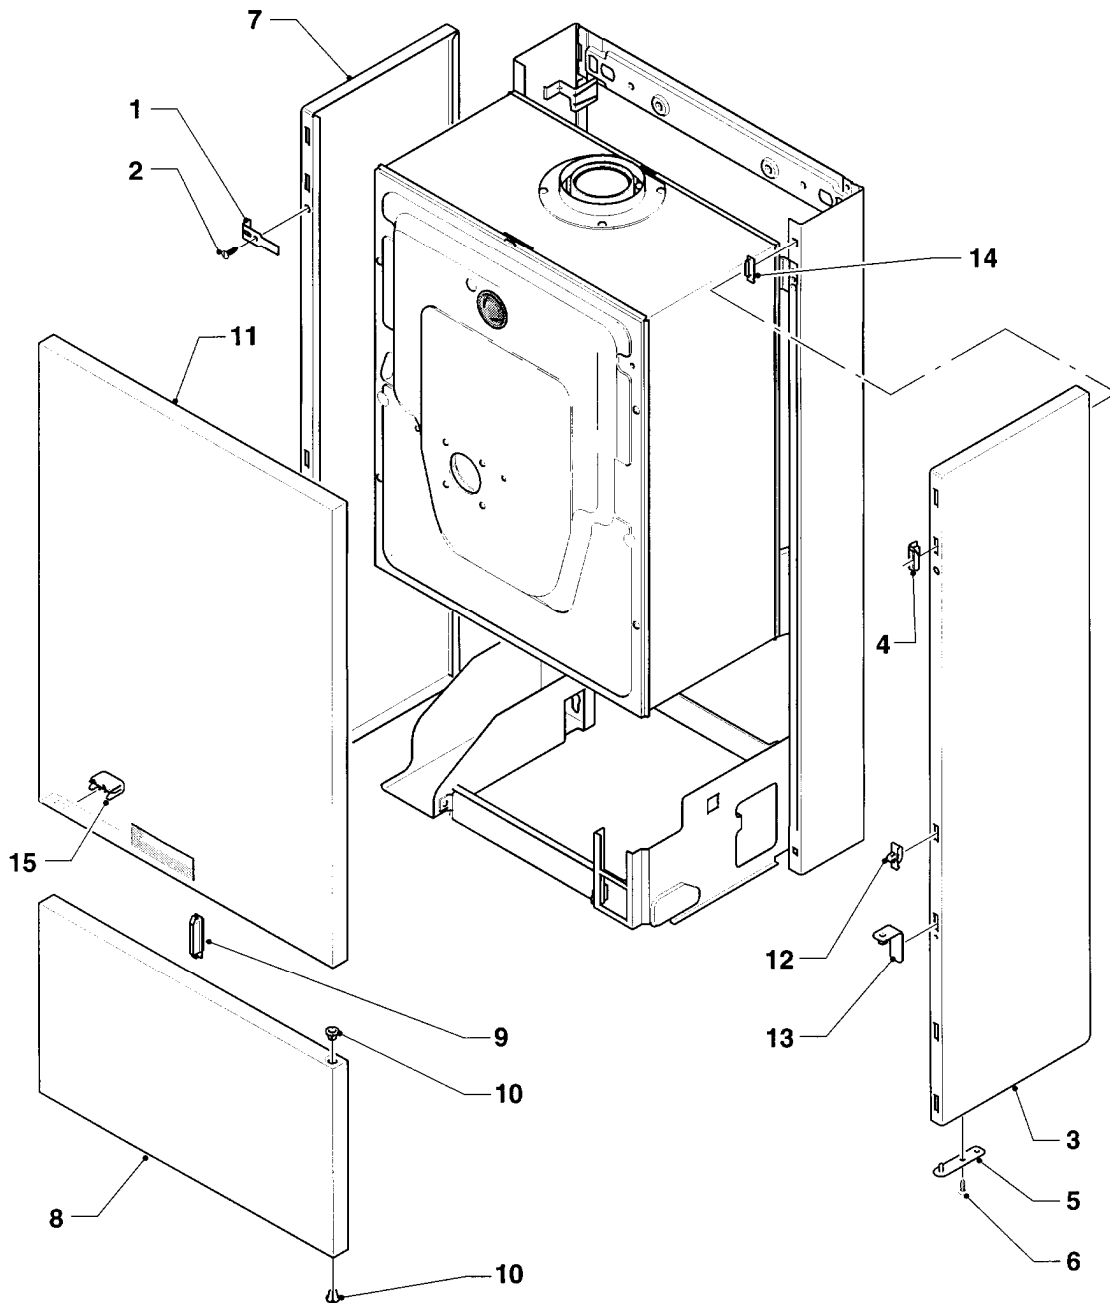

Gas-Wandheizgerät VCW Kamin (incl. atmoTEC)

VCW 194/2 XE-C

07a - Verkleidungsteile

02 -07 - 033

-> zum Ersatzteilkauf bei www.loebbeshop.de <-

Gas-Wandheizgerät VCW Kamin (incl. atmoTEC)

VCW 194/2 XE-C

07a - Verkleidungsteile

Pos.	Teilenummer	Beschreibung	Hinweis, Bemerkung
00	086467	Geräte-Aufhängung	nicht dargestellt
01	195983	Lasche	
02	235756	Blechschraube (ST 4,8x19)	
03	079996	Seitenteil, rechts	mit Pos. 04 - 06, 13
04	0020107734	Halter	
05	088019	Scharnier	mit Pos. 06
06	500046	Blechschraube	
07	079995	Seitenteil, links	mit Pos. 4
08	078104	Frontblech, unten	mit Pos. 09, 10
09	0020107744	Magnet	
09	090815	Beipack	Rastbolzen Türverschluss
10	124870	Buchse	
11	078103	Frontblech, oben	mit Pos. 12, 15
12	0020107706	Haken	
13	0020107721	Scharnier	
14	144306	Haken	
15	0020107731	Halter	

-> zum Ersatzteilkauf bei www.loebbeshop.de <-