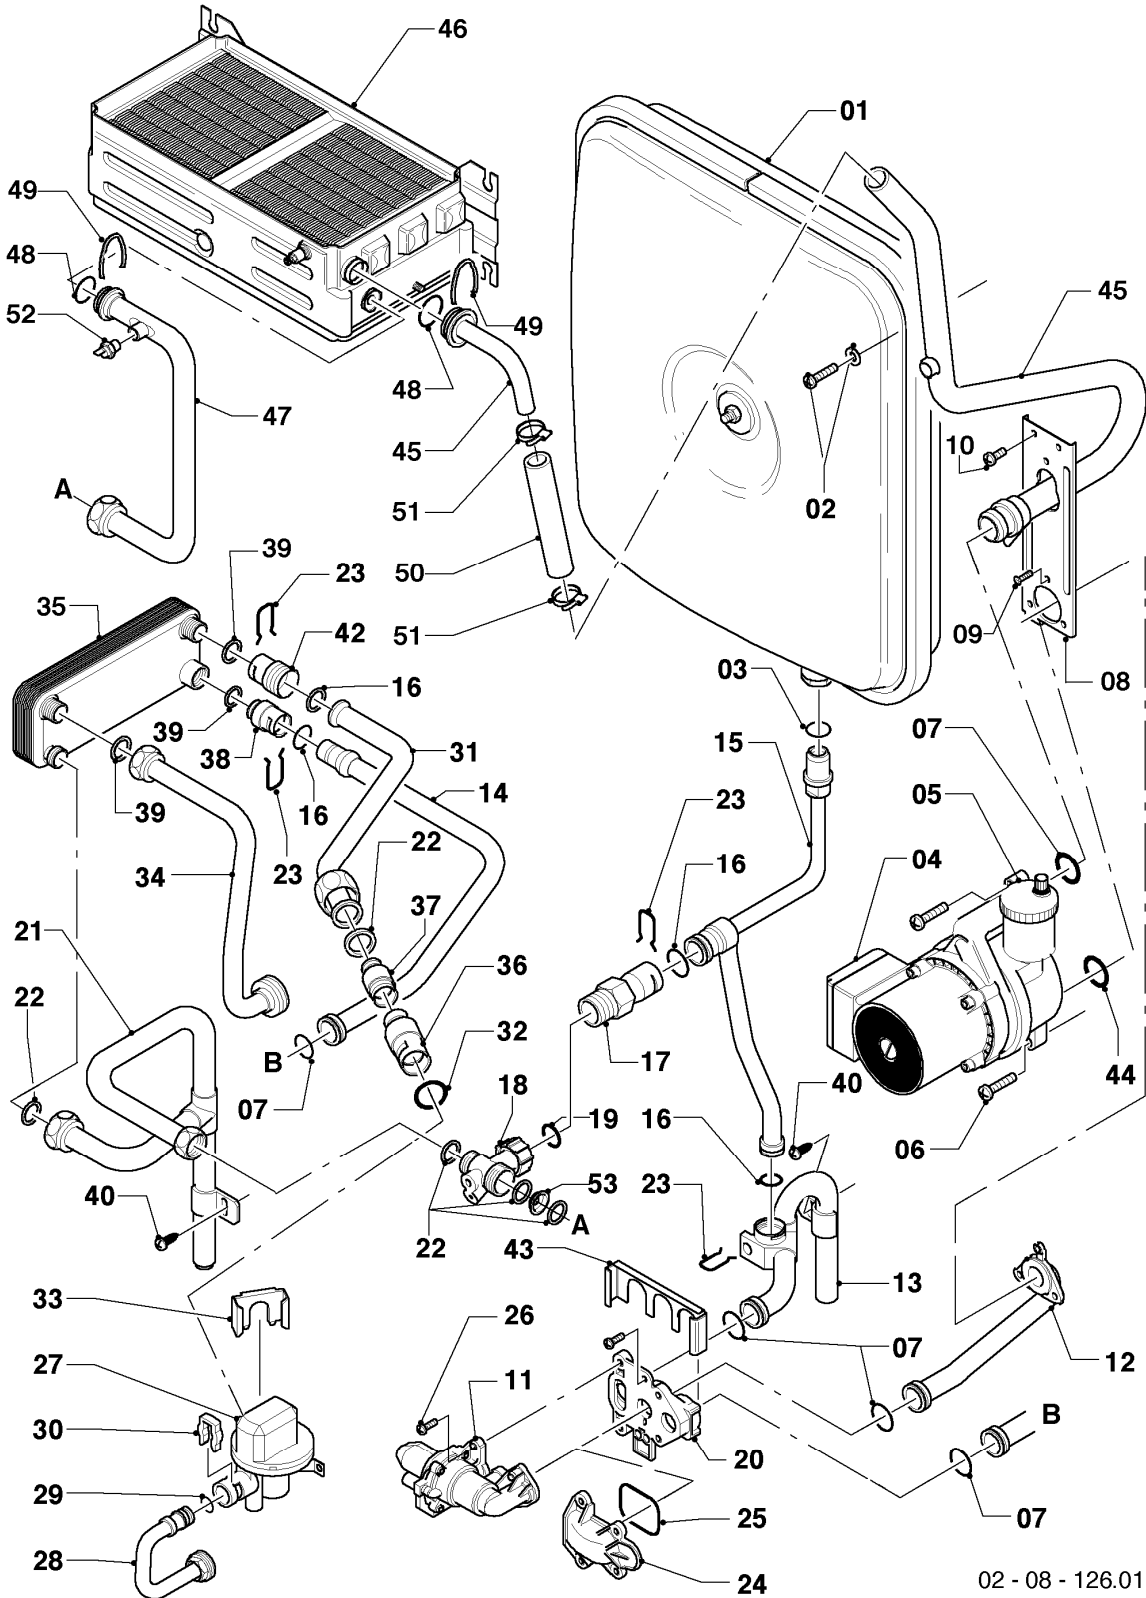

Gas-Wandheizgerät VCW Kamin (incl. atmoTEC)

VCW 194/2 XE-C

08a - Hydraulikteile

-> zum Ersatzteilkauf bei www.loebbeshop.de <-

Gas-Wandheizgerät VCW Kamin (incl. atmoTEC)

VCW 194/2 XE-C

08a - Hydraulikteile

Pos.	Teilenummer	Beschreibung	Hinweis, Bemerkung
01	181022	Ausdehnungsgefäß 12 ltr.	
02	116477	Sechskantschraube	
03	981176	O-Ring (10 St.)	
04	161016	Pumpe	mit Pos. 05 - 07
05	061707	Schnellentlüfter	
06	118951	Flachkopfschraube (M 6x28,5)	
07	981151	O-Ring (10 St.)	
08	0020107784	Halter	
09	0020107716	Schraube (10 St.)	
10	0020107695	Schraube (10 St.)	
11	014631	Vorrangumschaltventil	
12	089247	Anschlussrohr	
13	080712	Abzweiganschluss	
14	089024	Anschlussrohr	
15	081082	Anschluss	mit Pos. 16
16	981163	O-Ring (10 St.)	
17	150221	Überströmventil	2,5 m, mit Pos. 16, 19
17	150224	Überströmventil	3,5 m, mit Pos. 16, 19
17	150225	Überströmventil	1,7 m, mit Pos. 16, 19
18	129231	T-Stück	mit Pos. 19
18	100376	Temperaturbegrenzer	nicht dargestellt
19	981175	O-Ring (10 St.)	
20	082424	Flanschplatte	mit Pos. 07,25
21	019202	Anschlussrohr	
22	981152	Rechteckdichtring (10 St.)	
23	126158	Klemmfeder	
24	-	-	Position entfällt für dieses Gerät
25	-	-	Position entfällt für dieses Gerät
26	118946	Linsenschraube	
27	011260	Wasserschalter	
28	080965	Kaltwasser-Anschlussrohr	mit Pos. 29
29	981165	O-Ring (10 St.)	
30	154181	Bügel	
31	089058	Kaltwasser-Anschlussrohr	

-> zum Ersatzteilkauf bei www.loebbeshop.de <-