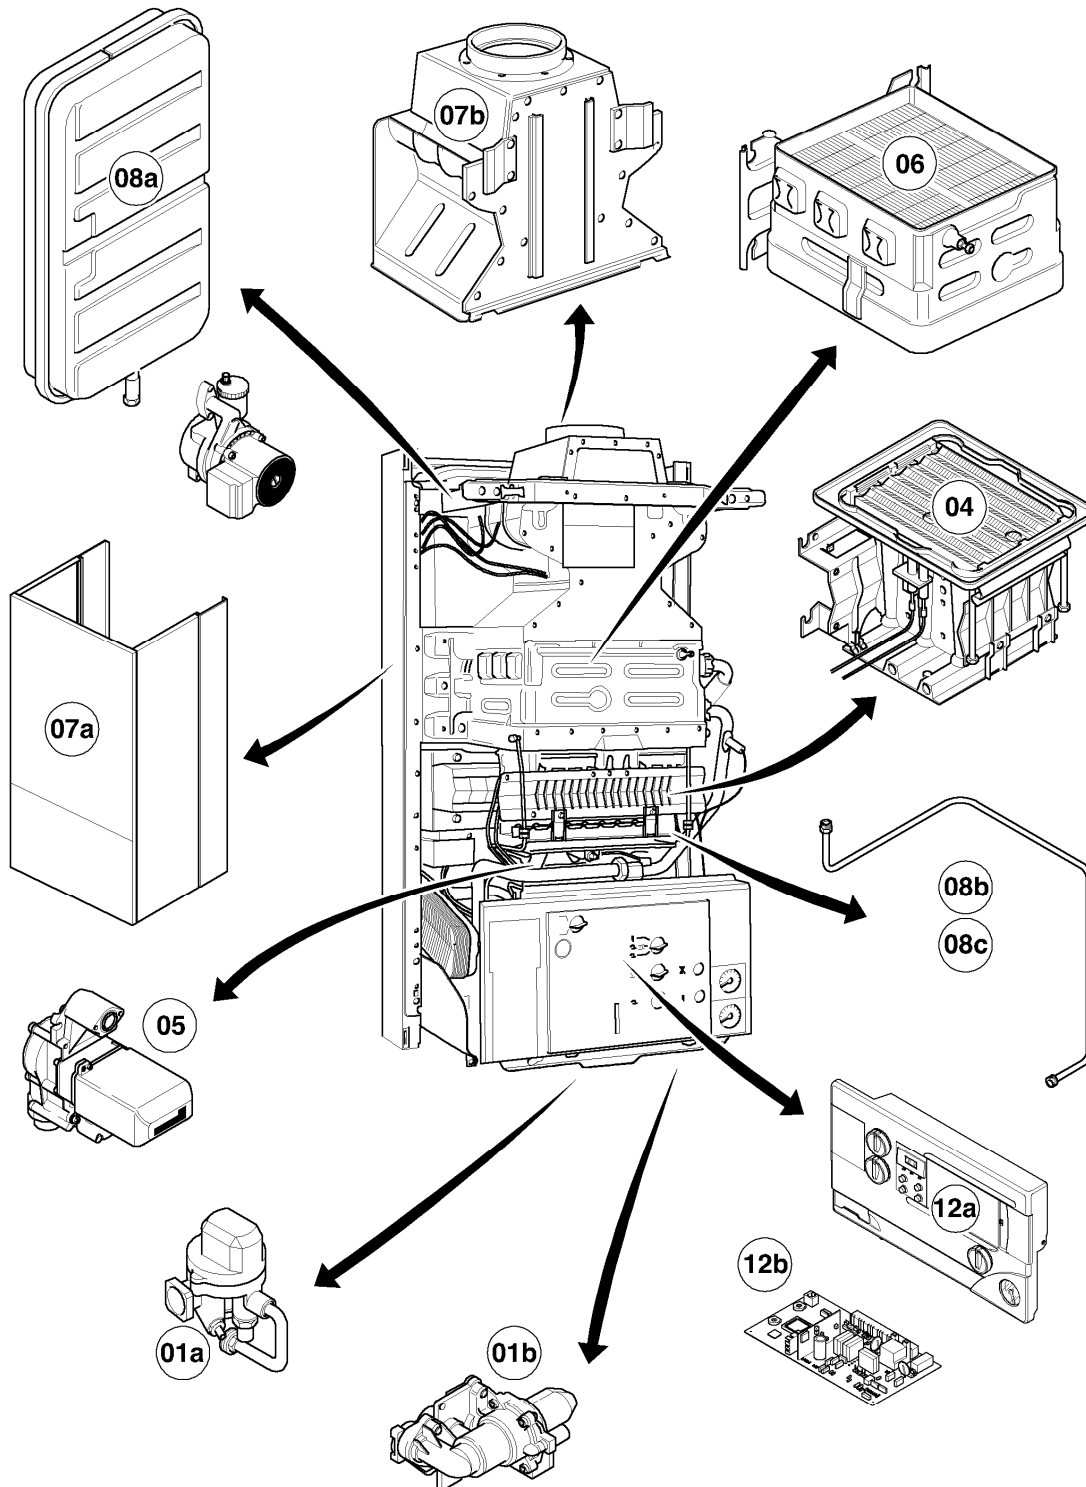

Gas-Wandheizgerät VCW Kamin (incl. atmoTEC)

VCW 194/2 XE-C

Baugruppenübersicht

02 - 00 - 048.01

-> zum Ersatzteilkauf bei www.loebbeshop.de <-

Gas-Wandheizgerät VCW Kamin (incl. atmoTEC)

VCW 194/2 XE-C

Baugruppenübersicht

Pos.	Baugruppe
01a	Wasserschalter
01b	Vorrangumschaltventil
04	Brenner
05	Gasregelteile
06	Wärmetauscher
07a	Verkleidungsteile
07b	Abgassensor
08a	Hydraulikteile
08b	Hydraulikteile (Steuerleitungen)
12a	Schaltkasten (Gehäuse)
12b	Schaltkasten (Leiterplatten)

-> zum Ersatzteilkauf bei www.loebbeshop.de <-