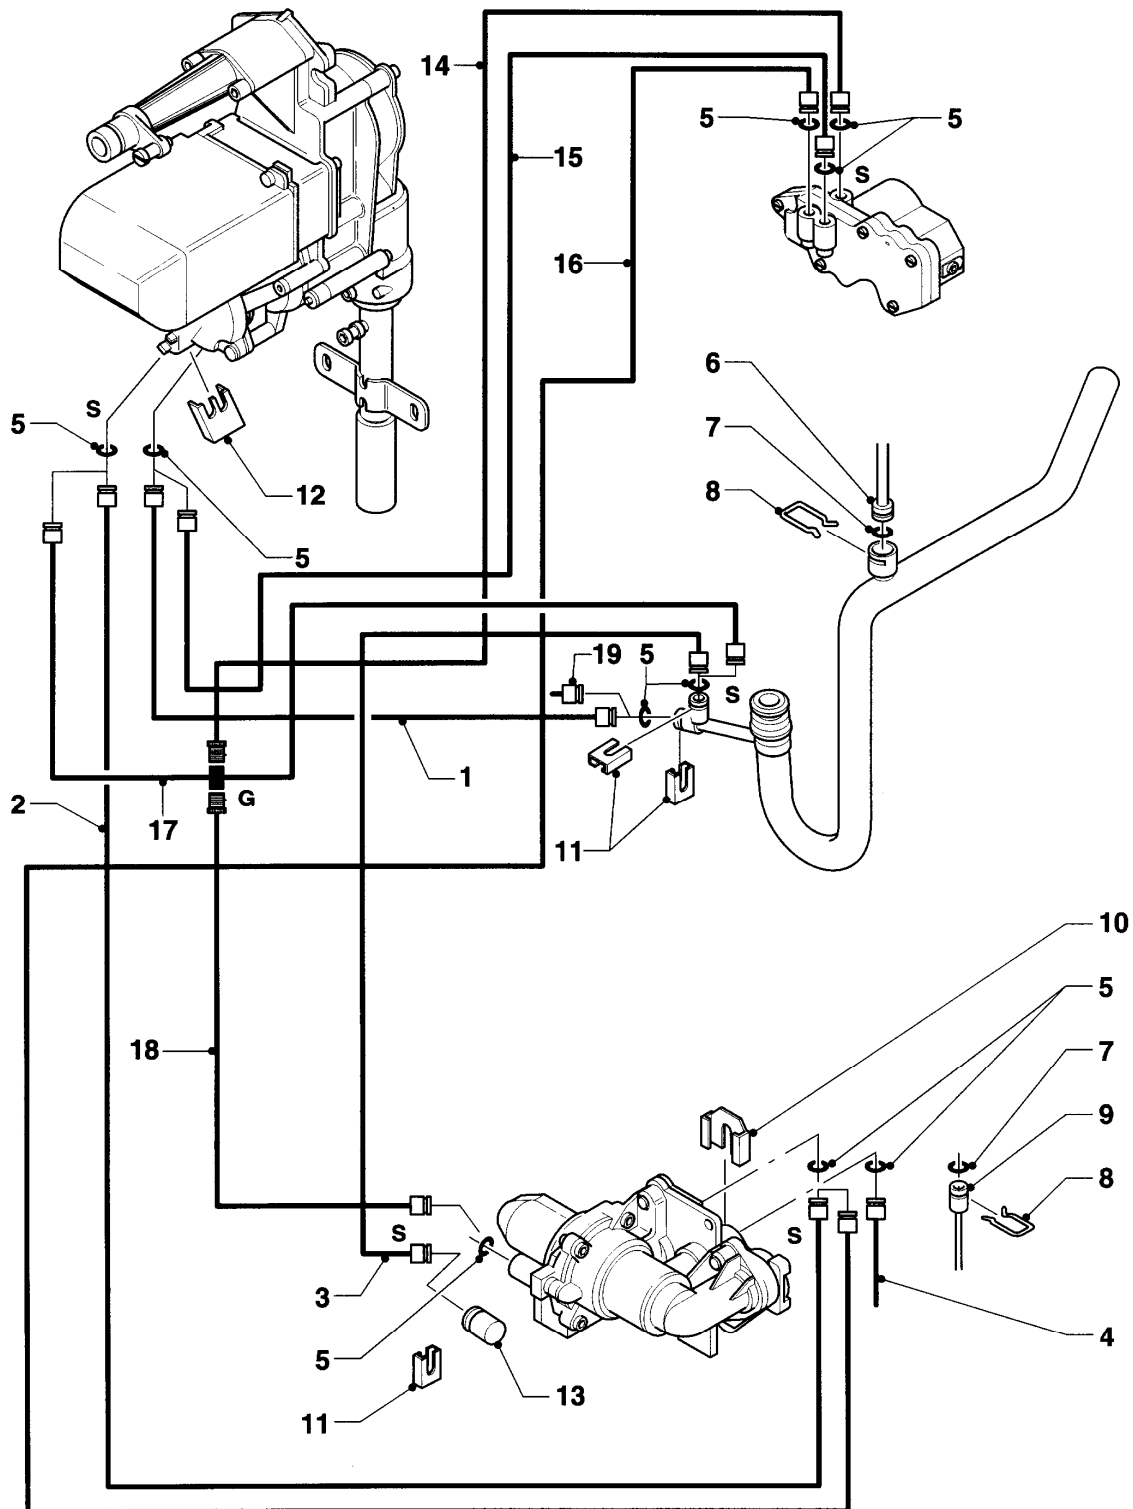

Gas-Wandheizgerät VCW Kamin (incl. atmoTEC)

VCW 194/2 XE-C

08b - Hydraulikteile (Steuerleitungen)

02 - 08 - 004 -01

-> zum Ersatzteilkauf bei www.loebbeshop.de <-

Gas-Wandheizgerät VCW Kamin (incl. atmoTEC)

VCW 194/2 XE-C

08b - Hydraulikteile (Steuerleitungen)

Pos.	Teilenummer	Beschreibung	Hinweis, Bemerkung
01	088961	Steuerleitung	mit Pos. 05
02	088960	Steuerleitung	mit Pos. 05
03	088957	Steuerleitung	mit Pos. 05
04	088959	Steuerleitung	mit Pos. 05
05	981155	O-Ring (10 St.)	
06	089257	Anschlussrohr	mit Pos. 07
07	981154	O-Ring (10 St.)	
08	0020107694	Klammer (5 St.)	
09	089251	Anschlussrohr	mit Pos. 07
10	0020107785	Halter	
11	0020107709	Halter	
12	0020107697	Klammer	
13	0020107765	Hülse	nur für Geräte ohne Vorrangumschaltventil
14	-	-	Position entfällt für dieses Gerät
15	-	-	Position entfällt für dieses Gerät
16	-	-	Position entfällt für dieses Gerät
17	-	-	Position entfällt für dieses Gerät
18	-	-	Position entfällt für dieses Gerät
19	-	-	Position entfällt für dieses Gerät

-> zum Ersatzteilkauf bei www.loebbeshop.de <-