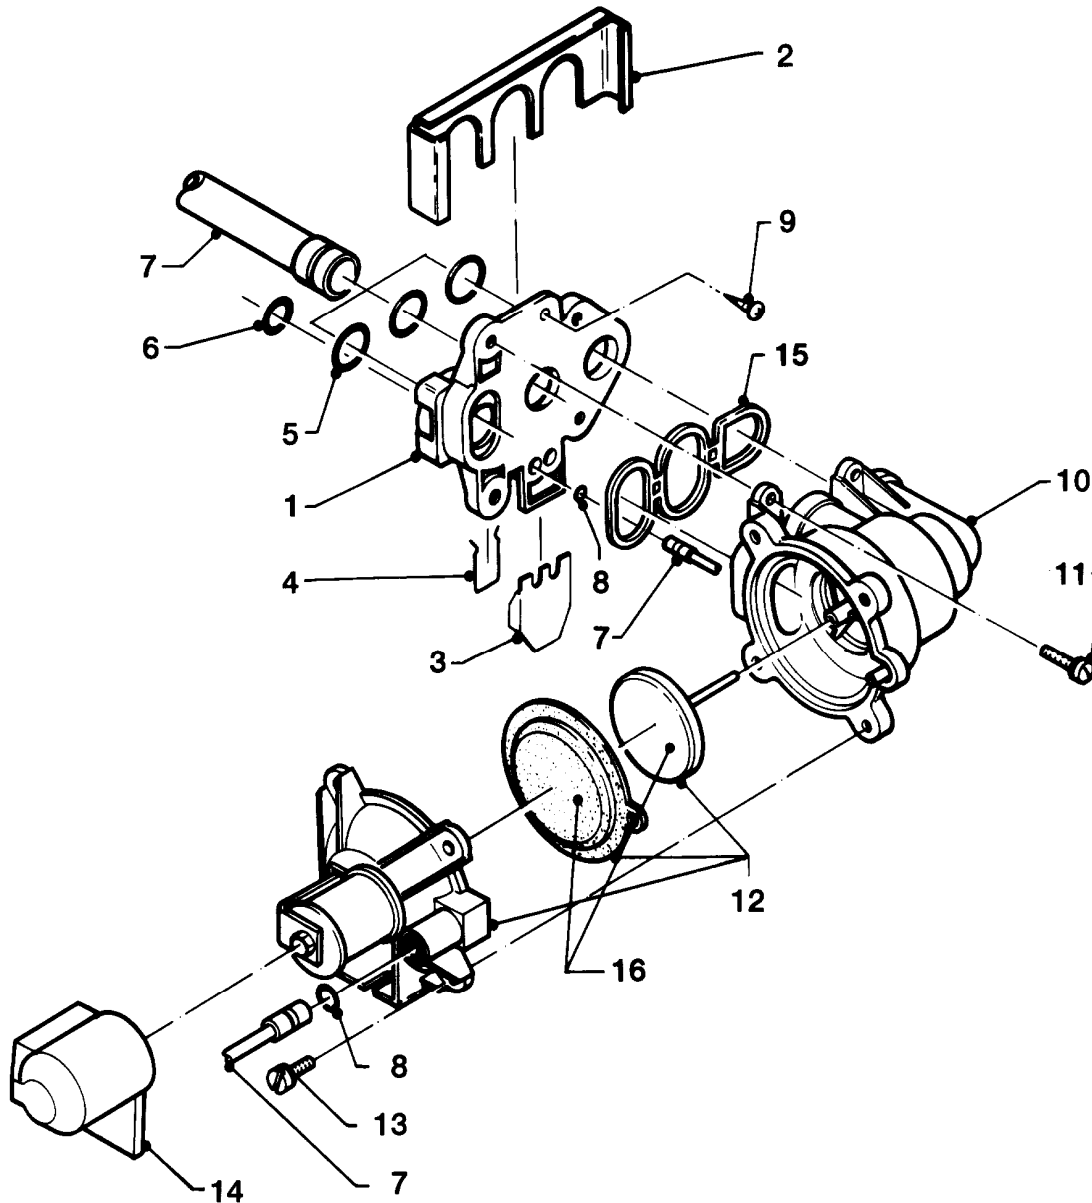

Gas-Wandheizgerät VCW Kamin (incl. atmoTEC)

VCW 194/2 XE-C

01b - Vorrangumschaltventil

02 - 01 - 002. 01

-> zum Ersatzteilkauf bei www.loebbeshop.de <-

Gas-Wandheizgerät VCW Kamin (incl. atmoTEC)

VCW 194/2 XE-C

01b - Vorrangumschaltventil

Pos.	Teilenummer	Beschreibung	Hinweis, Bemerkung
01	082424	Flanschplatte	mit Pos. 05, 15
02	0020107786	Halter	
03	0020107785	Halter	
04	0020107694	Klammer (5 St.)	
05	981151	O-Ring (10 St.)	
06	981154	O-Ring (10 St.)	
07	-	-	Anschlussrohre und Steuerleitungen siehe 08a Hydraulikteile bzw. 08b Steuerleitungen
08	981155	O-Ring (10 St.)	
09	0020107695	Schraube (10 St.)	
10	014631	Vorrangumschaltventil	mit Pos. 11 - 16
11	118946	Linsenschraube	
12	295131	Oberteil	mit Pos. 14
13	105740	Zylinderschraube	
14	079515	Abdeckhaube	
15	0020107701	Dichtung	
16	010354	Membrane	

-> zum Ersatzteilkauf bei www.loebbeshop.de <-