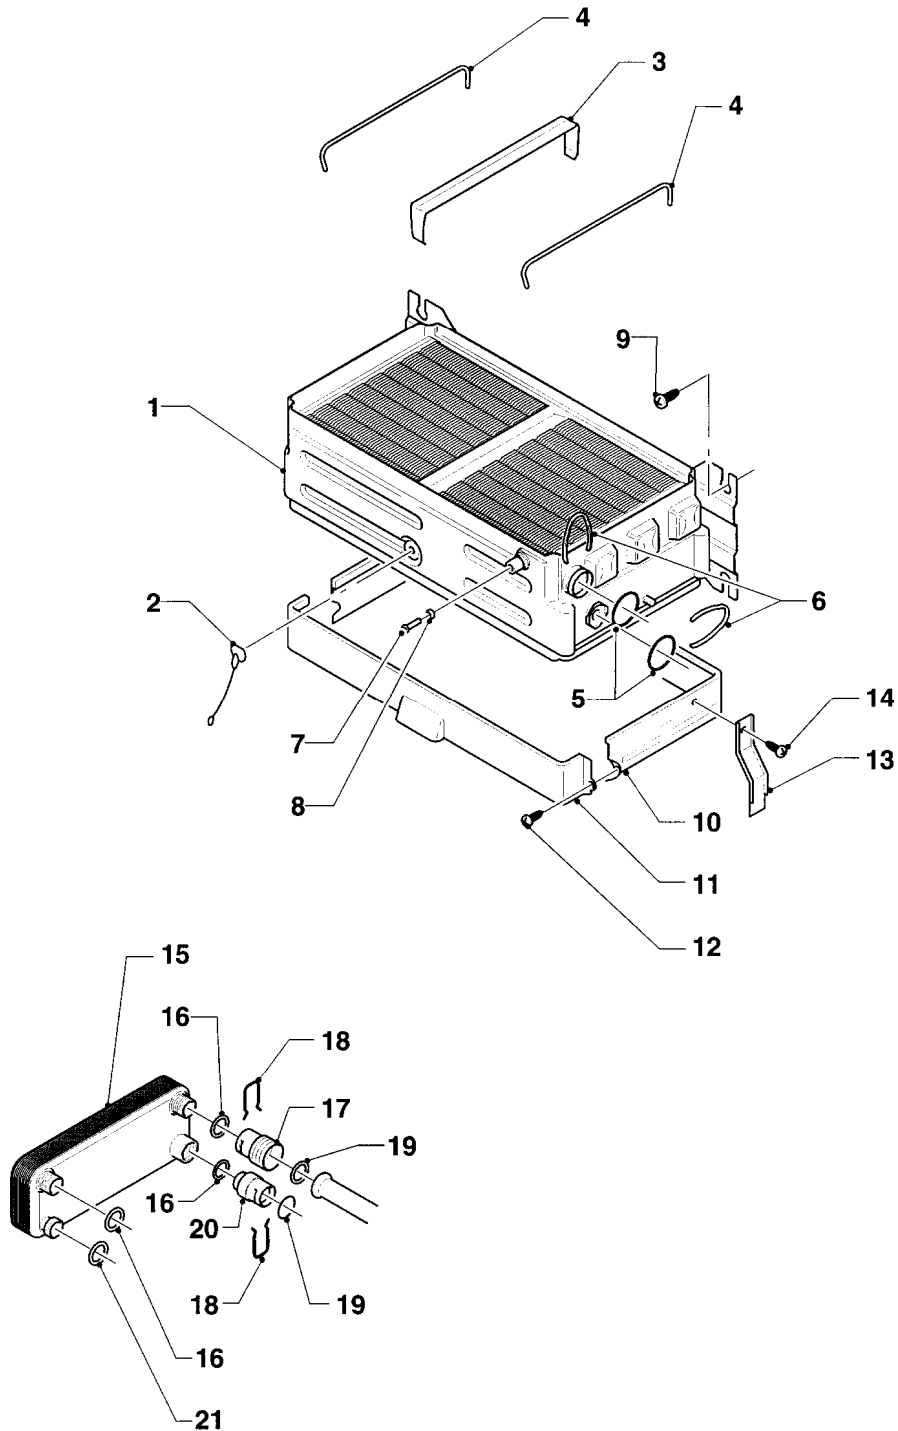

Gas-Wandheizgerät VCW Kamin (incl. atmoTEC)

VCW 194/2 XE-C

06 - Wärmetauscher

02 - 06 - 024

-> zum Ersatzteilkauf bei www.loebbeshop.de <-

Gas-Wandheizgerät VCW Kamin (incl. atmoTEC)

VCW 194/2 XE-C

06 - Wärmetauscher

Pos.	Teilenummer	Beschreibung	Hinweis, Bemerkung
01	064881	Wärmetauscher HW	mit Pos. 02 - 10, 12 - 14
02	161240	Schaulochdeckel	
03	071326	Schornsteinblende	
04	071333	Abdeckblech	
05	981158	O-Ring (10 St.)	
06	0020107702	Klammer (5 St.)	
07	140015	Entlüftungsschraube	mit Pos. 08
08	981166	O-Ring (10 St.)	
09	490409	Linsenschraube	
10	280030	Strahlungsblech	
11	280031	Strahlungsblech	
12	088624	Blechschrabe, Set	
13	085767	Halter	
14	286406	Federmutter	
15	064947	Wärmetauscher BW	mit Pos. 16, 20, 21
16	981161	Rechteckdichtring (10 St.)	
17	136389	Nippel (BW)	
18	126158	Klemmfeder	
19	981163	O-Ring (10 St.)	
20	136387	Nippel (HW) GB	
21	981152	Rechteckdichtring (10 St.)	

-> zum Ersatzteilkauf bei www.loebbeshop.de <-