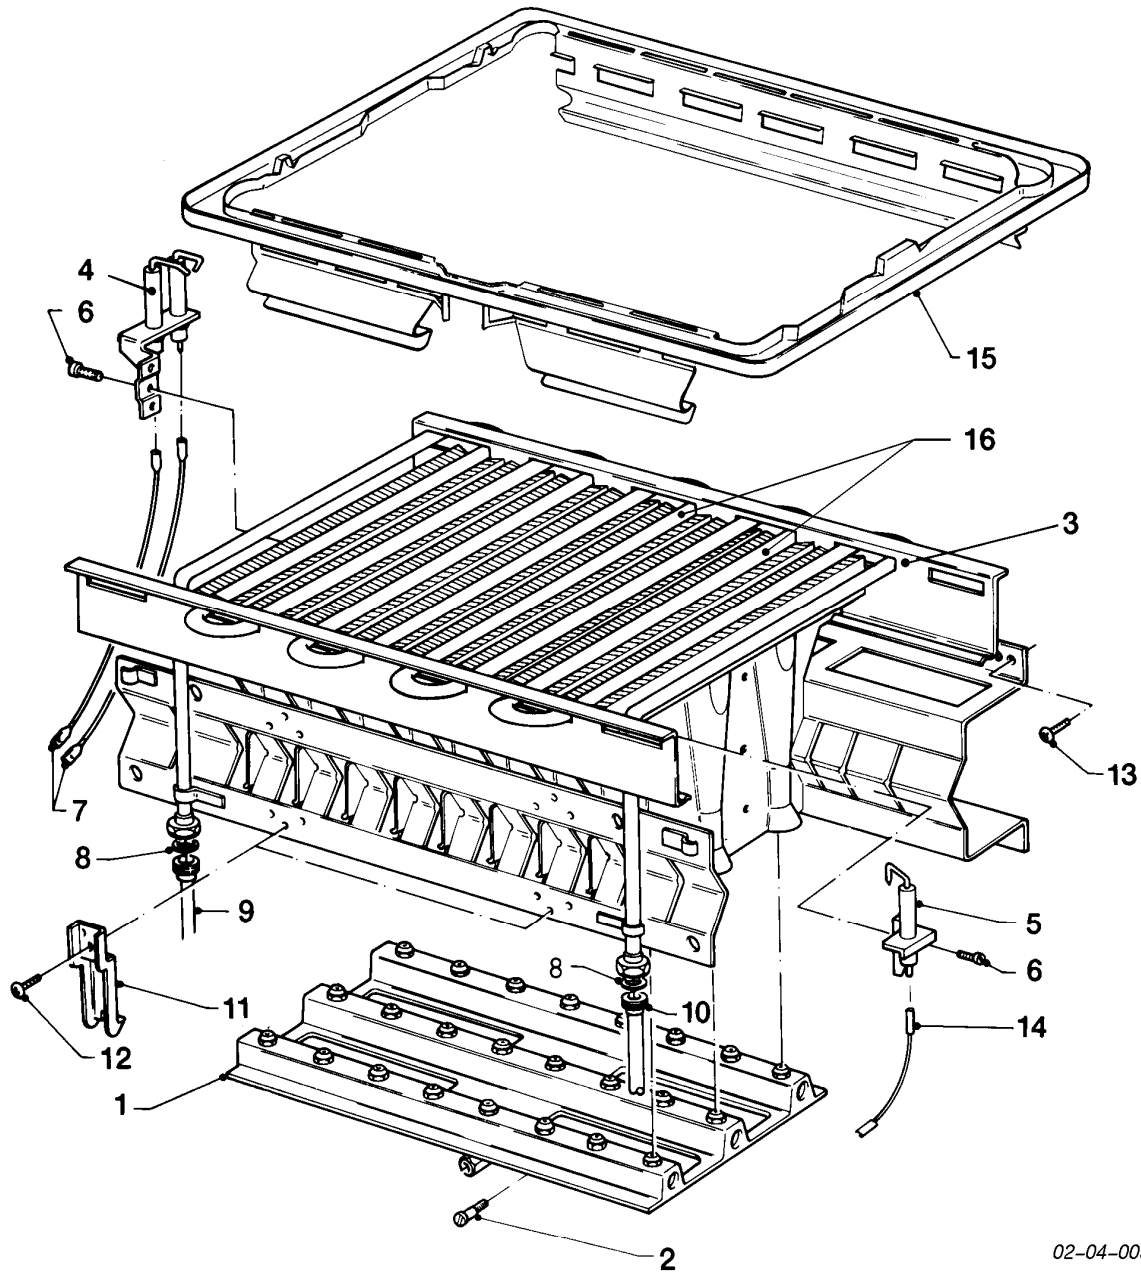

Gas-Wandheizgerät VCW Kamin (incl. atmoTEC)

VCW 194/2 XE-C

04 - Brenner

02-04-003

-> zum Ersatzteilkauf bei www.loebbeshop.de <-

Gas-Wandheizgerät VCW Kamin (incl. atmoTEC)

VCW 194/2 XE-C

04 - Brenner

Pos.	Teilenummer	Beschreibung	Hinweis, Bemerkung
00	213232	Strahlungsblech	nicht dargestellt
01	184016	Verteilerrohr	LL (L), incl. Brennerdüsen und Umstellschild
01	183701	Verteilerrohr	E (H), incl. Brennerdüsen und Umstellschild
02	0020107733	Schraube	
03	041931	Kammergruppe	mit Pos. 04 - 06, 15, 16
04	090684	Elektrode (Zündung)	mit Pos. 06
05	090685	Elektrode (Überwachung)	mit Pos. 06
06	118936	Zylinderschraube KS/S	
07	091546	Zündkabel	
08	981146	Rechteckdichtring (10 St.)	
09	089251	Anschlussrohr	
10	089257	Anschlussrohr	
11	221732	Stütze	
12	0020107695	Schraube (10 St.)	
13	235727	Blechschrabe	
14	256083	Kabelbaum	
15	070941	Kondensatrinne	
16	0020107788	Rohrschlange	

-> zum Ersatzteilkauf bei www.loebbeshop.de <-