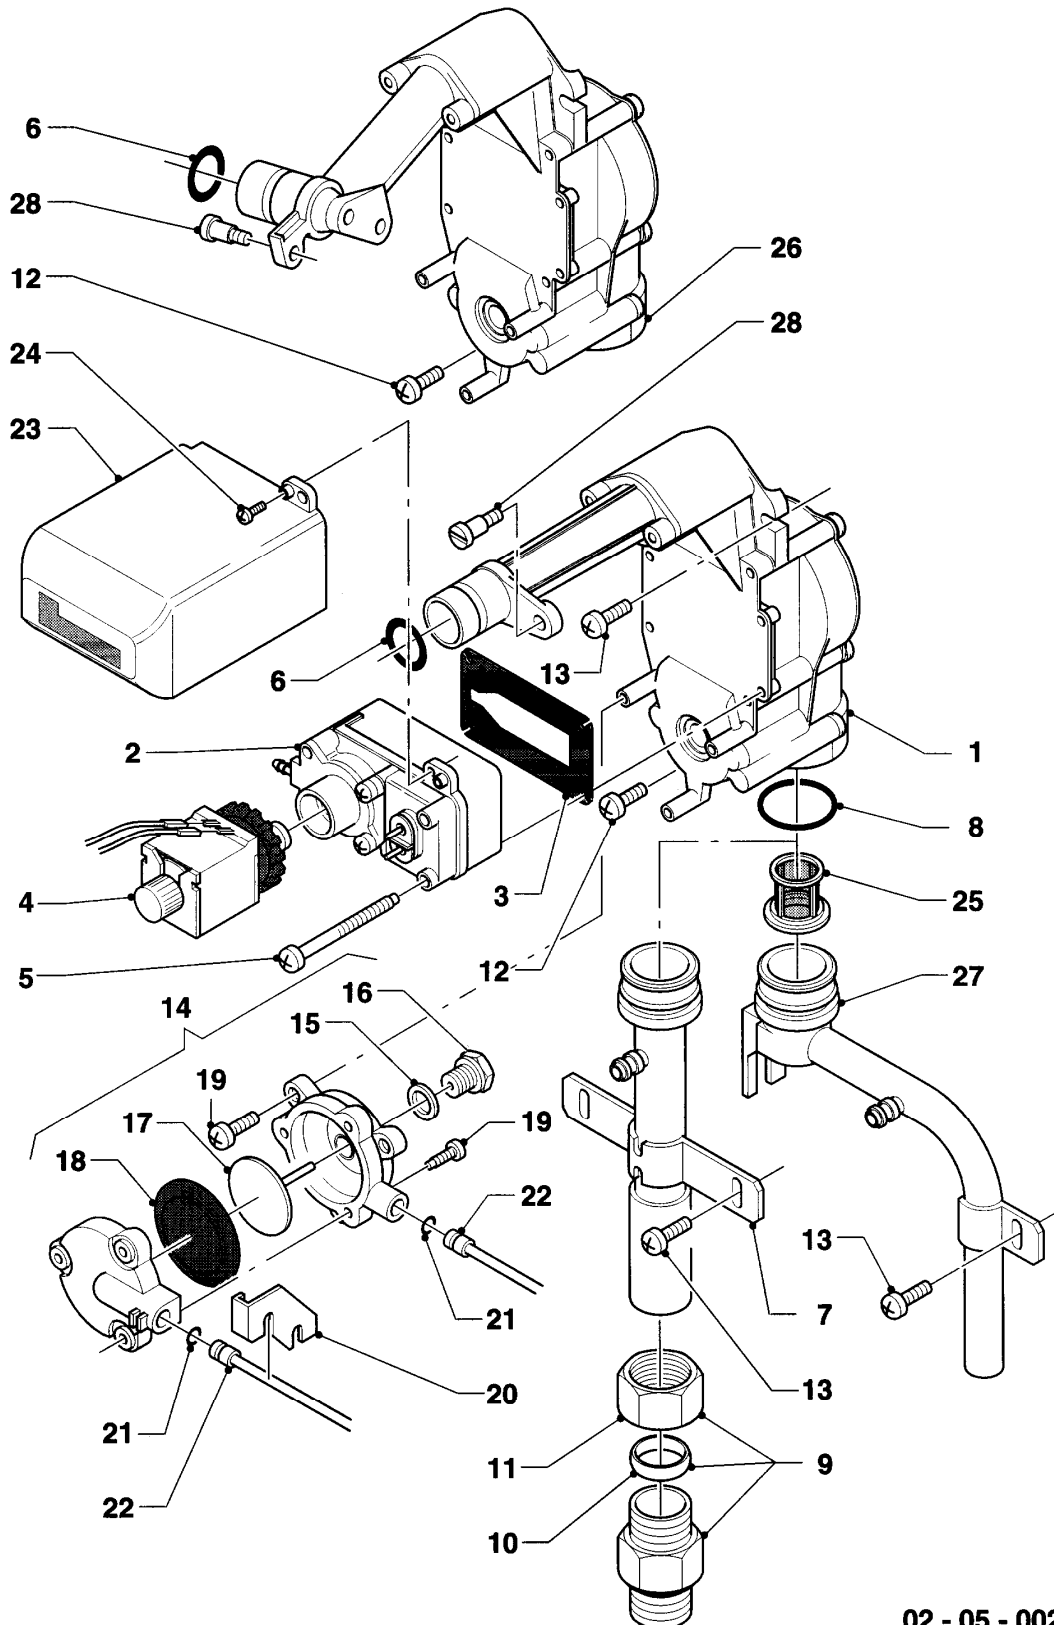

Gas-Wandheizgerät VCW Kamin (incl. atmoTEC)

VCW 194/2 XE-C

05 - Gasregelteile

02 - 05 - 002 - 01

-> zum Ersatzteilkauf bei www.loebbeshop.de <-

Gas-Wandheizgerät VCW Kamin (incl. atmoTEC)

VCW 194/2 XE-C

05 - Gasregelteile

Pos.	Teilenummer	Beschreibung	Hinweis, Bemerkung
01	053168	Gasarmatur	mit Pos. 02 - 06, 08, 12, 14 - 19, 23 - 25
02	050212	Servodruckregler	mit Pos. 03, 04
03	980951	Dichtung	
04	170342	Magnet	
05	118943	Flachkopfschraube	
06	0020107693	O-Ring (10 St.)	
07	082602	Gasanschluss	mit Pos. 08
08	982310	O-Ring	
09	0020107735	Verschraubung	R 3/4 auf R 1/2
09	080074	Quetschverschraubung 3/4	R 3/4
10	080184	Schneidring	
11	080177	Mutter	
12	118942	Linsenschraube	
13	070334	Blechschaube	
14	151017	Strömungsschalter (Noryl)	mit Pos. 15 - 21
15	981147	Rechteckdichtring (10 St.)	
16	012156	Stopfbuchse	
17	010456	Membranteller	
18	020220	Membrane	
19	118947	Linsenschraube	
20	0020107697	Klammer	
21	981155	O-Ring (10 St.)	
22	-	-	Steuerleitung siehe 08b Steuerleitungen
23	204102	Abdeckhaube	
24	118945	Linsenschraube	
25	108901	Sieb	
26	-	-	Position entfällt für dieses Gerät
27	-	-	Position entfällt für dieses Gerät
28	0020107733	Schraube	

-> zum Ersatzteilkauf bei www.loebbeshop.de <-