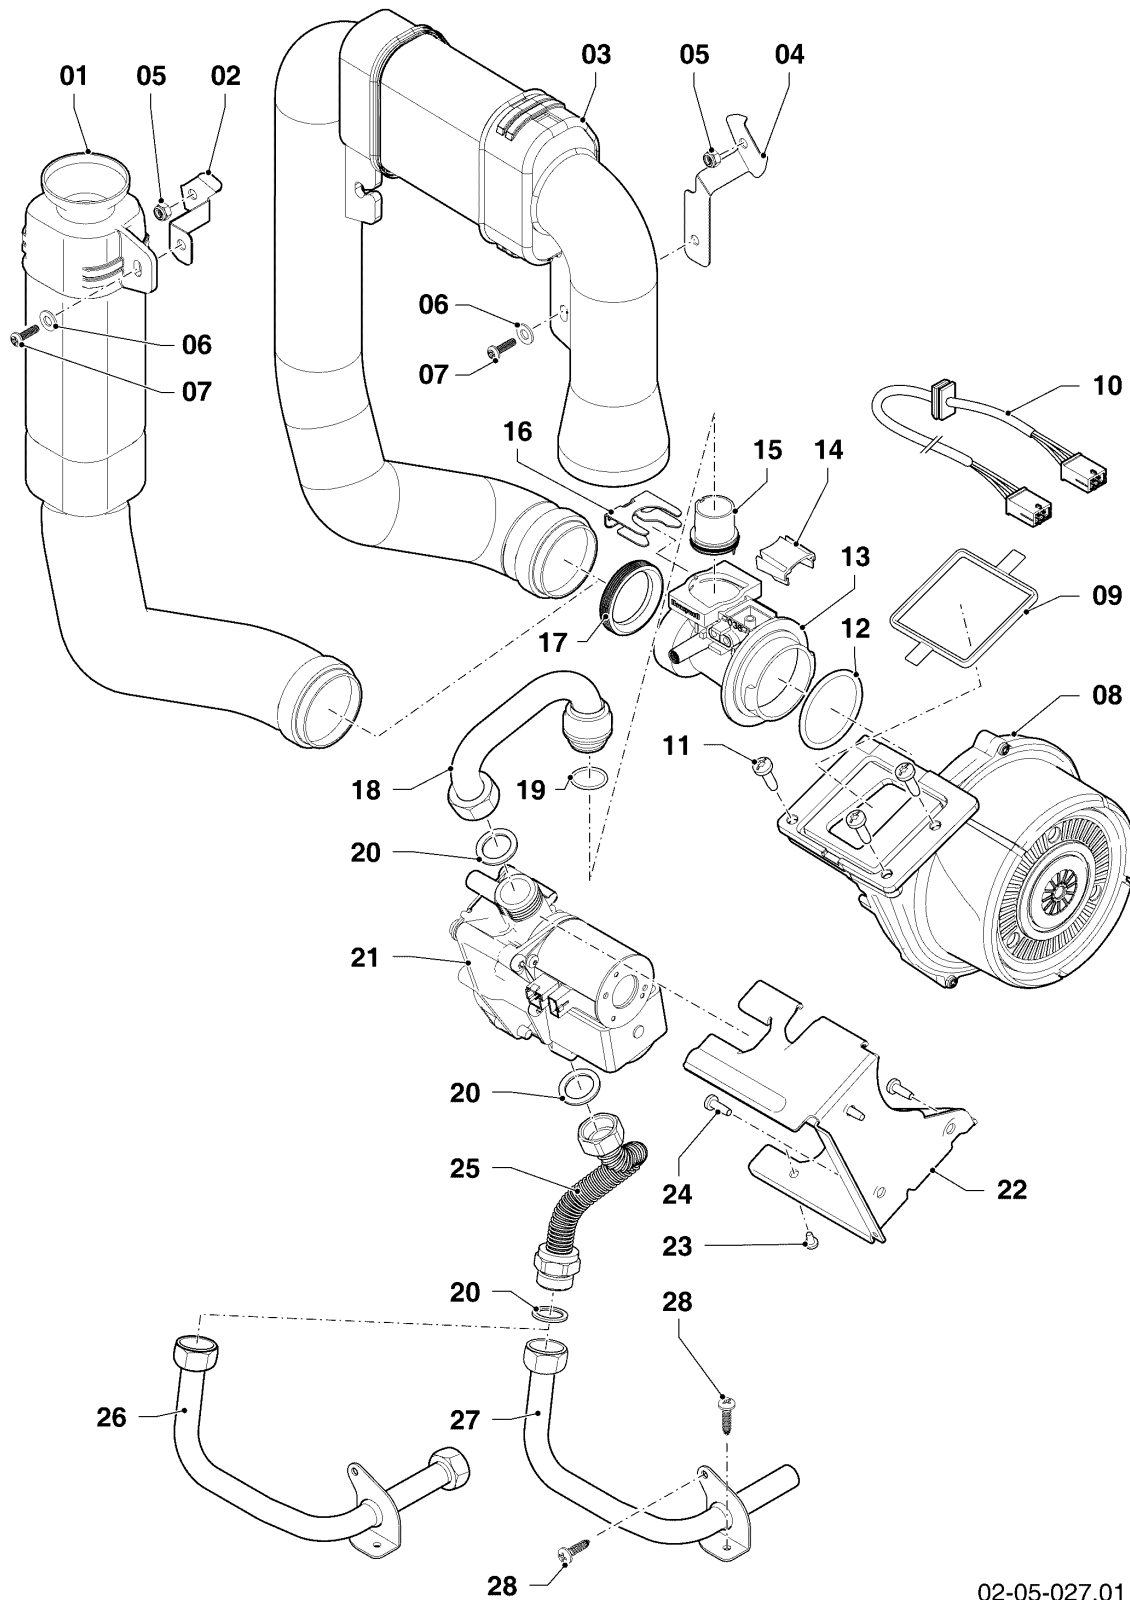

Gas-Wandheizgerät ecoTEC VCI Brennwert

VCI 206/5-5 R5

05 - Gasweg

02-05-027.01

-> zum Ersatzteilkauf bei www.loebbeshop.de <-

Gas-Wandheizgerät ecoTEC VCI Brennwert

VCI 206/5-5 R5

05 - Gasweg

Pos.	Teilenummer	Beschreibung	Hinweis, Bemerkung
00	0020118055	Umstellsatz, auf HH-H und HH-L	alle Gerätetypen, auf Erdgas HH-H und HH-L gemäß Hamburger Förderprogramm, nicht dargestellt
00	0020160885	Umstellsatz, auf H	VCI 206/5-5 R5, auf Erdgas E (H), nicht dargestellt
00	0020118050	Umstellsatz, auf L(LL)	VCI 206/5-5 R5, auf Erdgas LL (L), nicht dargestellt
00	0020160887	Umstellsatz, auf P	VCI 206/5-5 R5, auf Flüssiggas P (PB), nicht dargestellt
01	0020135147	Frischluftrrohr	VCI 206/5-5 R5
02	0020135150	Halter, Frischluftrrohr	VCI 206/5-5 R5
03	-	-	VCI 206/5-5 R5, nicht für diese Geräte
04	-	-	VCI 206/5-5 R5, nicht für diese Geräte
05	0020026537	Mutter, (5 St.)	
06	0020135152	Unterlegscheibe, (10 St.)	
07	0020133833	Schraube, (10 St.)	
08	0020135138	Gebälse	mit Pos. 09,11,12,20,23,24
09	193594	Dichtung	
10	-	-	nicht für diese Geräte
11	193597	Schraube, (10 St.)	
12	0020135120	O-Ring, Venturi (5 St.)	
13	0020135122	Venturidüse	VCI 206/5-5 R5, Achtung: Sie müssen die Vordüse (Pos. 15) wiederverwenden! mit Pos. 12,14,19,20
14	0020136647	Kappe, über Venturi-Filter	
15	0020135126	Vordüse + Gaskodierstecker (gelb)	für Erdgas H, mit Pos. 12,19,20
15	0020135127	Vordüse + Gaskodierstecker (blau)	für Erdgas L, mit Pos. 12,19,20
15	0020135128	Vordüse + Gaskodierstecker (grau)	für Flüssiggas P, mit Pos. 12,19,20
15	0020176133	Vordüse + Gaskodierstecker (rot)	nur für Erdgas H nach Anforderung des 'Hamburger Förderprogramm', mit Pos. 12,19,20

-> zum Ersatzteilkauf bei www.loebbeshop.de <-