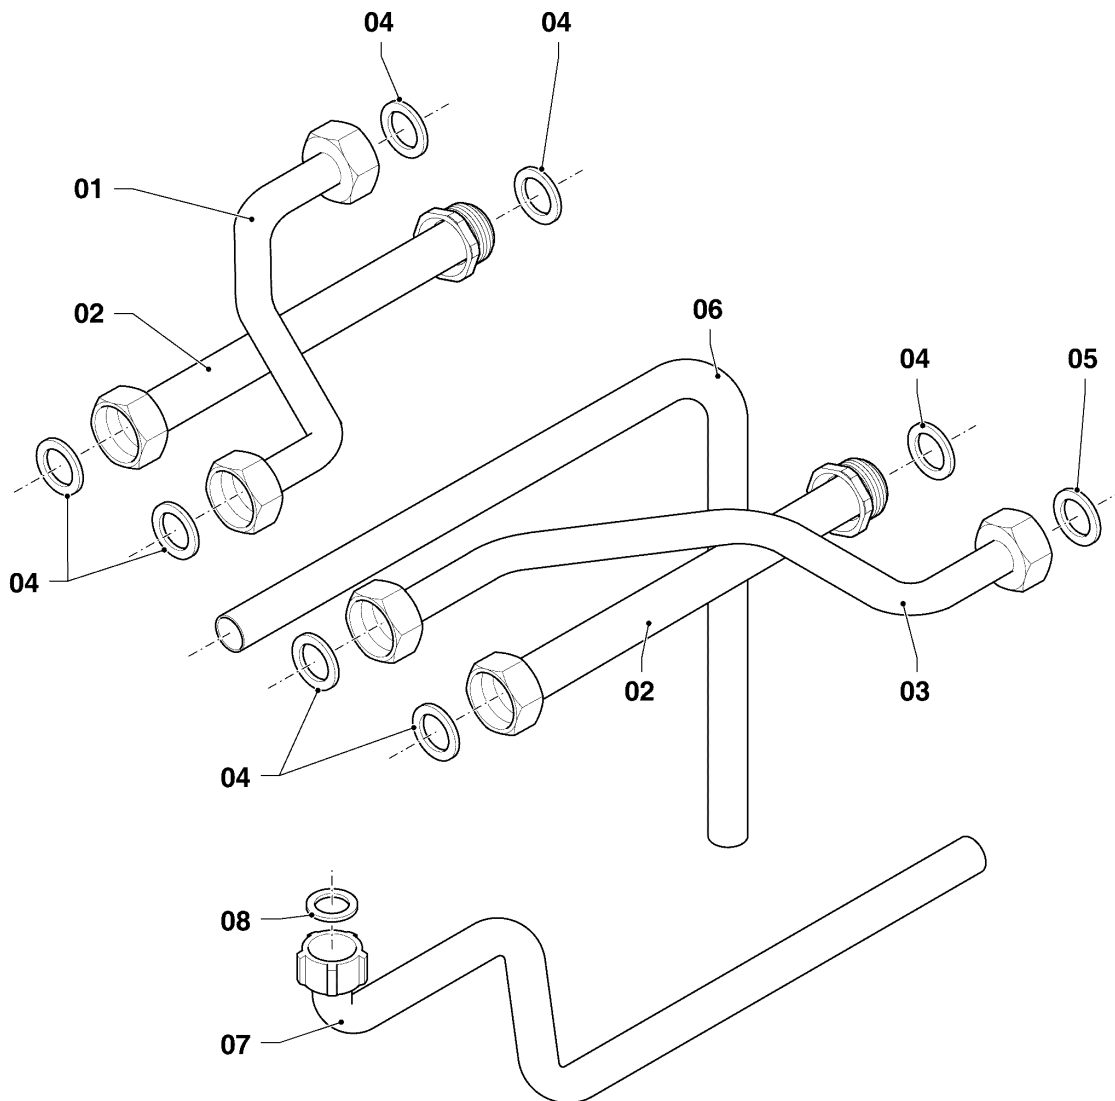

Gas-Wandheizgerät ecoTEC VCI Brennwert

VCI 206/5-5 R5

08d - Verbindungsrohre VCI-VIH

02-08-148.04

-> zum Ersatzteilkauf bei www.loebbeshop.de <-

Gas-Wandheizgerät ecoTEC VCI Brennwert

VCI 206/5-5 R5

08d - Verbindungsrohre VCI-VIH

Pos.	Teilenummer	Beschreibung	Hinweis, Bemerkung
01	0020039797	Rohr	mit Pos. 04
02	0020039798	Rohr	mit Pos. 04
03	0020039799	Rohr	mit Pos. 04,05
04	981140	Rechteckdichtring, 3/4 (10 St.)	
05	981142	Rechteckdichtring, (10 St.)	
06	0020073827	Rohr, Gasrohr	mit Pos. 05
07	0020073826	Rohr, Sicherheitsventil	mit Pos. 08
08	0020010298	Rechteckdichtring, (10 St.)	

-> zum Ersatzteilkauf bei www.loebbeshop.de <-