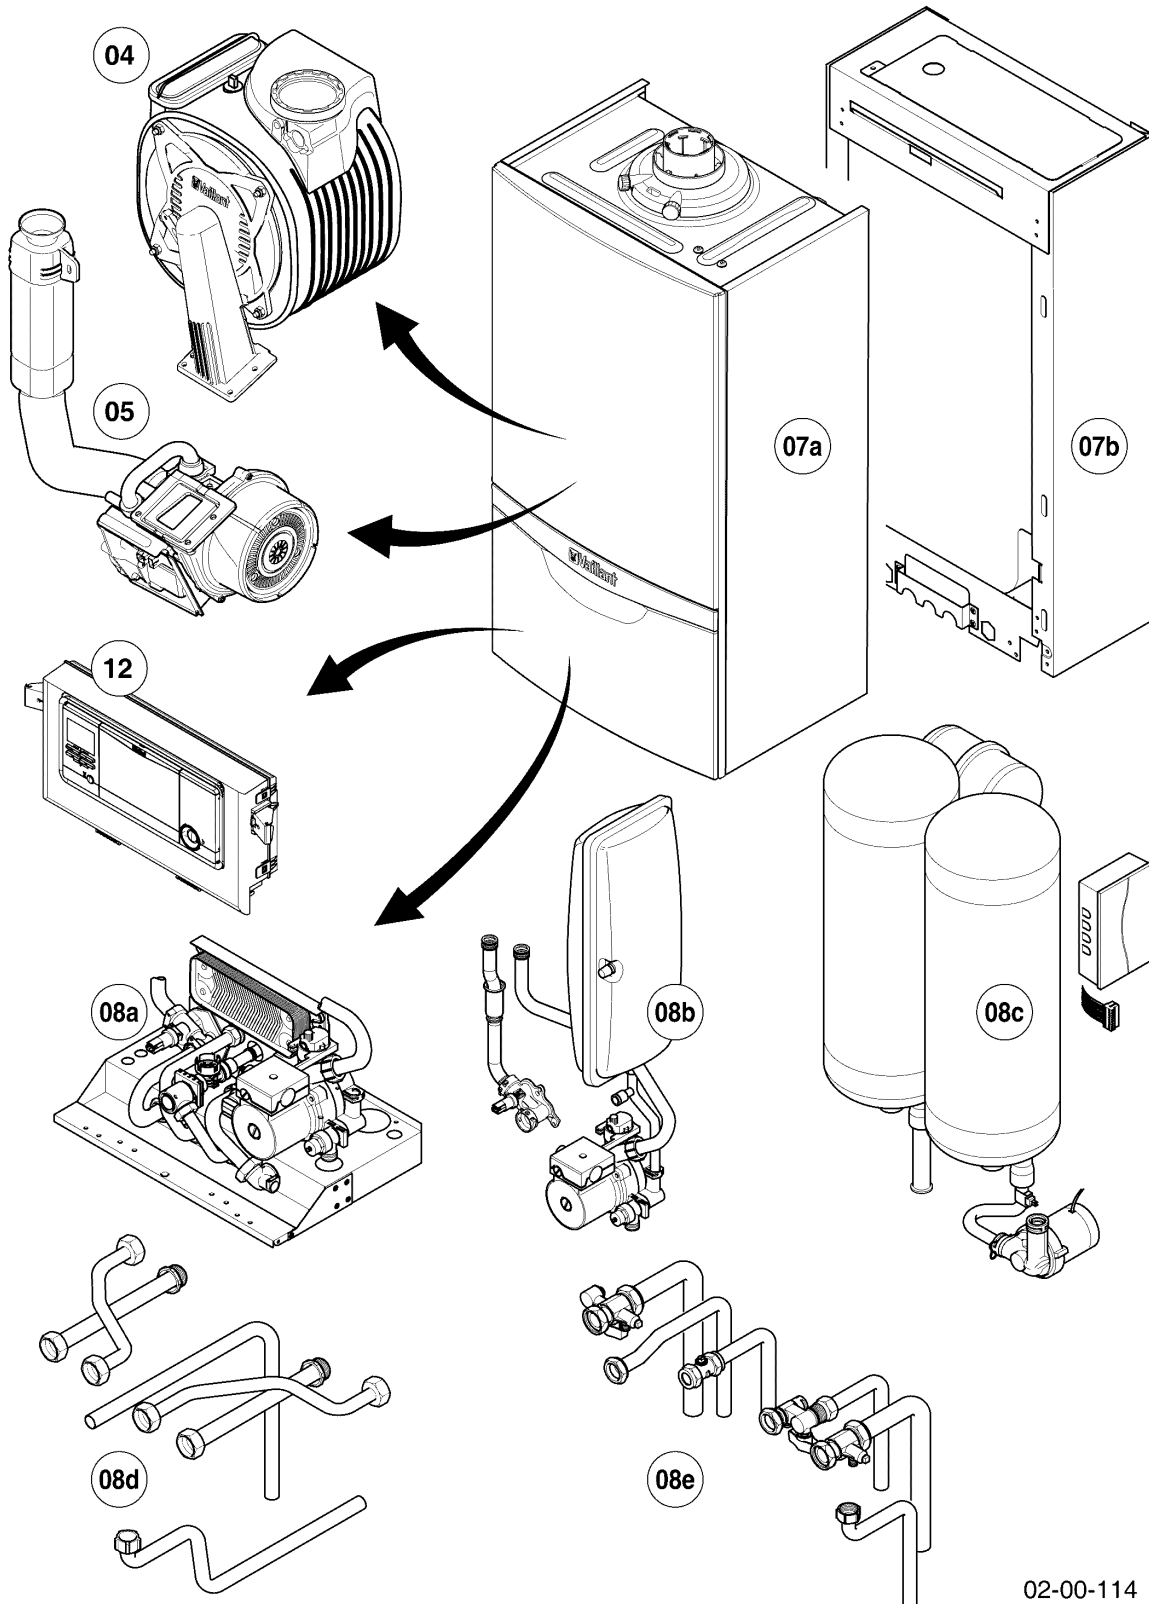

Gas-Wandheizgerät ecoTEC VCI Brennwert

VCI 206/5-5 R5

Baugruppenübersicht

02-00-114

-> zum Ersatzteilkauf bei www.loebbeshop.de <-

Gas-Wandheizgerät ecoTEC VCI Brennwert

VCI 206/5-5 R5

Baugruppenübersicht

Pos.	Baugruppe
04	Brenner, Wärmetauscher
05	Gasweg
07a	Verkleidungsteile VCI
07b	Verkleidungsteile VIH
08a	Hydroblock VCI
08b	Rohre und ADG VCI
08c	Hydraulikteile VIH
08d	Verbindungsrohre VCI-VIH
12	Schaltkasten

-> zum Ersatzteilkauf bei www.loebbeshop.de <-