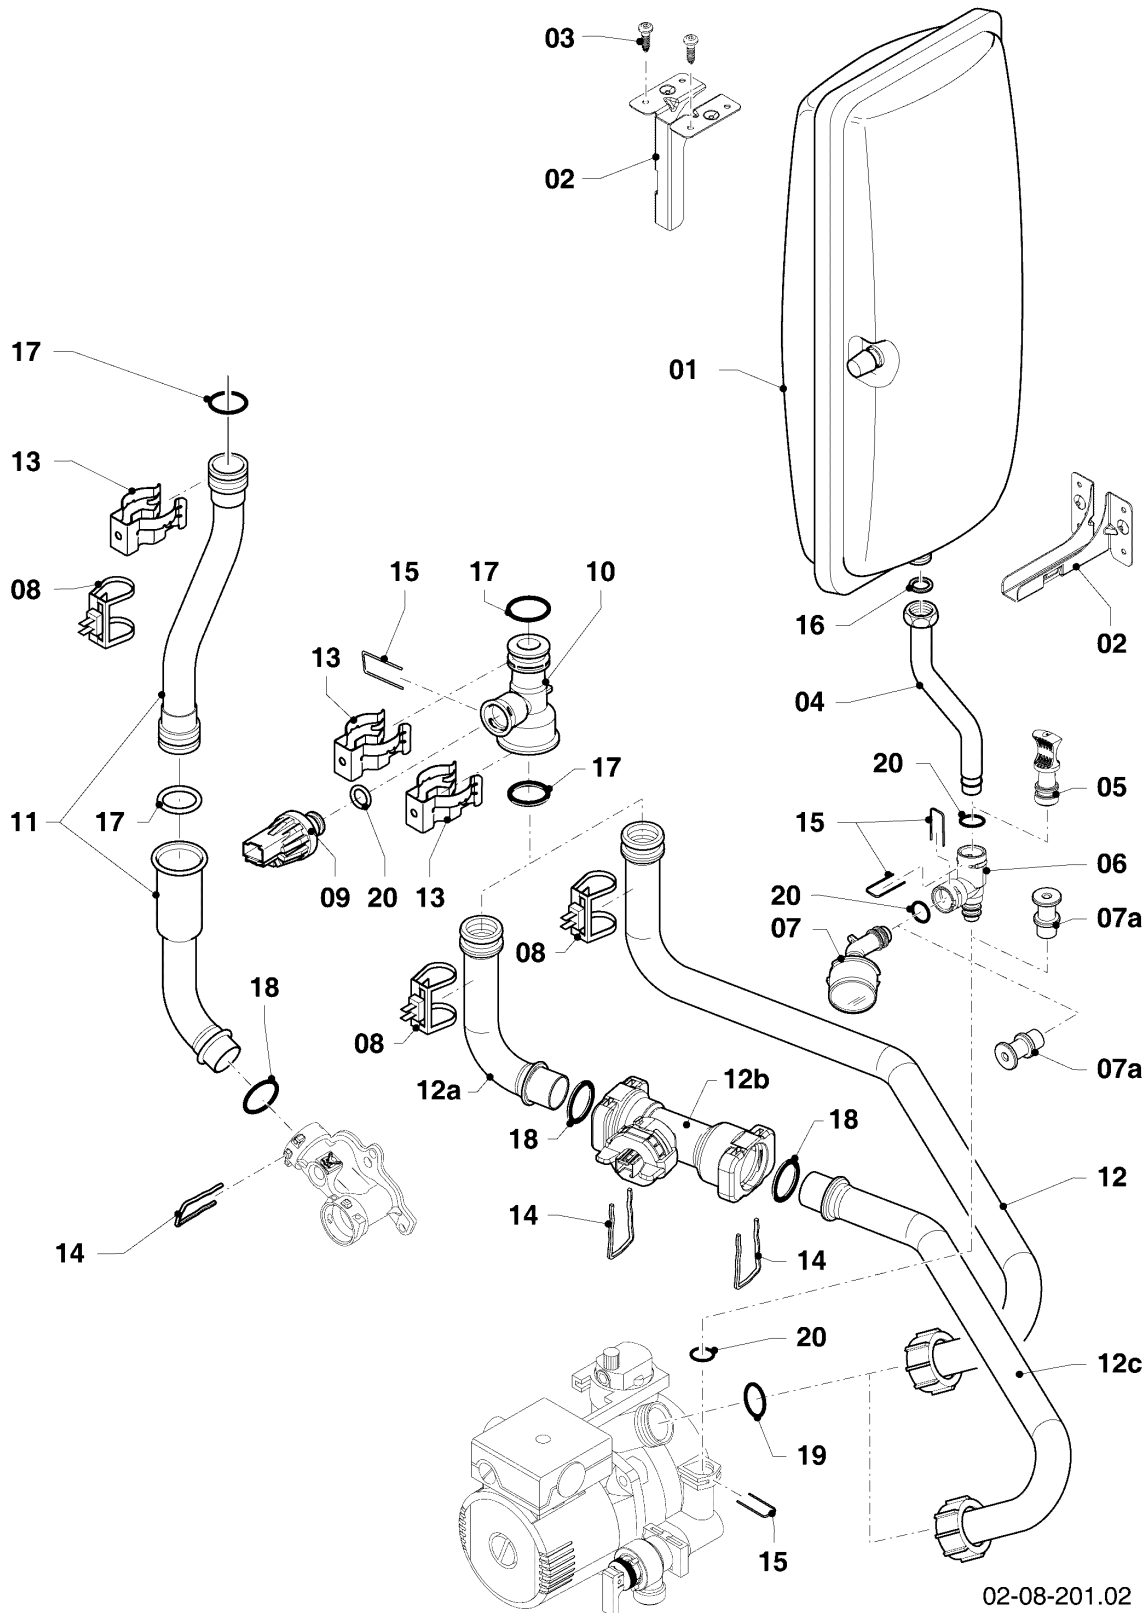

Gas-Wandheizgerät ecoTEC VCI Brennwert

VCI 206/5-5 R5

08b - Rohre und ADG VCI

-> zum Ersatzteilkauf bei www.loebbeshop.de <-

Gas-Wandheizgerät ecoTEC VCI Brennwert

VCI 206/5-5 R5

08b - Rohre und ADG VCI

Pos.	Teilenummer	Beschreibung	Hinweis, Bemerkung
01	181051	Ausdehnungsgefäß, 10 L	
02	0020144598	Halter, ADG	mit Pos. 03
03	0020136643	Schraube, (10 St.)	
04	0020144605	Rohr, ADG	mit Pos. 15,16,20
05	-	-	nicht für diese Geräte
06	0020144608	Adapter	mit Pos. 15,20
07	0020144606	Manometer	mit Pos. 15,20
07a	-	-	nicht für diese Geräte
08	193592	Fühler (NTC, 19mm)	
09	0020059717	Fühler, Wasserdrucksensor	mit Pos. 15,20
10	0020087657	Adapter	mit Pos. 15,17,20
11	0020068956	Rohr, Teleskop	mit Pos. 17,18
12	-	-	nicht für diese Geräte
12a	0020178129	Rohr	mit Pos. 13,14,17,18
12b	0020045923	Sensor (Vortex, DN15)	mit Pos. 18
12c	0020178130	Rohr	mit Pos. 14,18,19
13	103417	Klammer, (10 St.)	
14	178992	Klammer, (10 St.)	
15	0020107694	Klammer, (5 St.)	
16	981149	Rechteckdichtring, (10 St.)	
17	103415	O-Ring, (10 St.)	
18	193537	O-Ring, (10 St.)	
19	193539	O-Ring, (10 St.)	
20	178993	O-Ring, (10 St.)	

-> zum Ersatzteilkauf bei www.loebbeshop.de <-