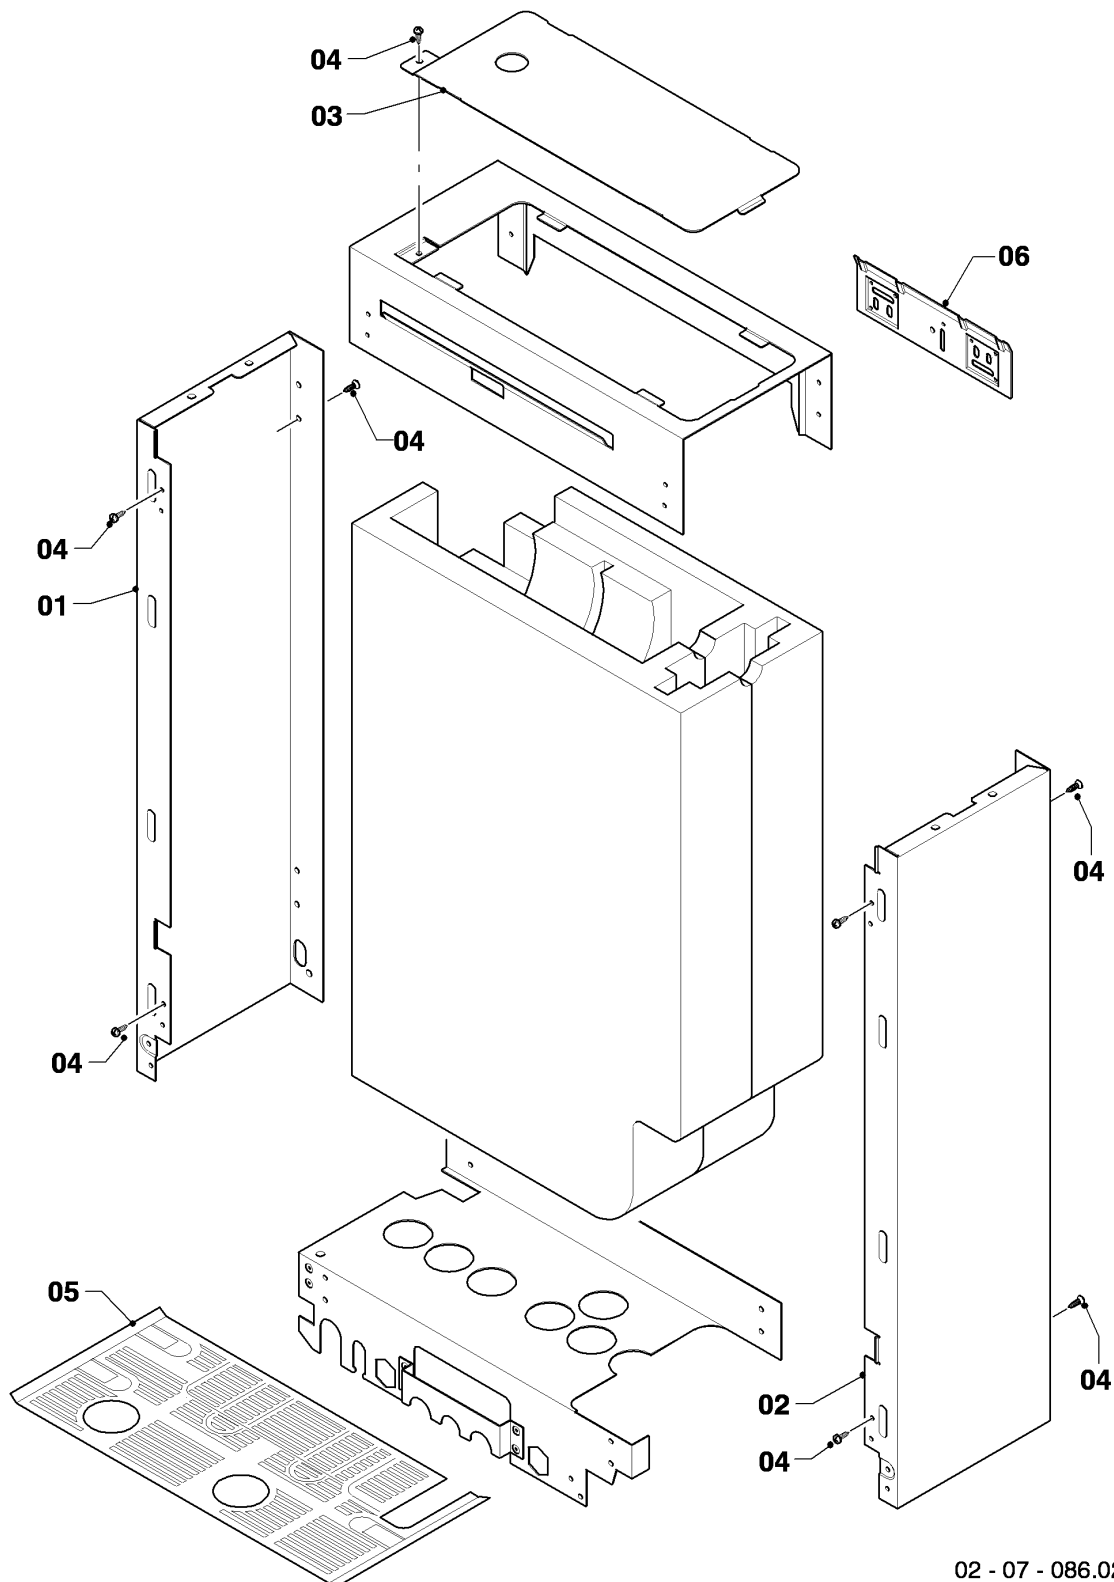

Gas-Wandheizgerät ecoTEC VCI Brennwert

VCI 206/5-5 R5

07b - Verkleidungsteile VIH

02 - 07 - 086.02

-> zum Ersatzteilkauf bei www.loebbeshop.de <-

Gas-Wandheizgerät ecoTEC VCI Brennwert

VCI 206/5-5 R5

07b - Verkleidungsteile VIH

Pos.	Teilenummer	Beschreibung	Hinweis, Bemerkung
01	0020039777	Seitenteil	
02	0020039778	Seitenteil	
03	0020039779	Deckel	
04	0020107695	Schraube, (10 St.)	
05	0020039780	Deckel	
06	0020072997	Halter	
06	0020130588	Befestigungssatz, Schrauben + Dübel	nicht dargestellt

-> zum Ersatzteilkauf bei www.loebbeshop.de <-