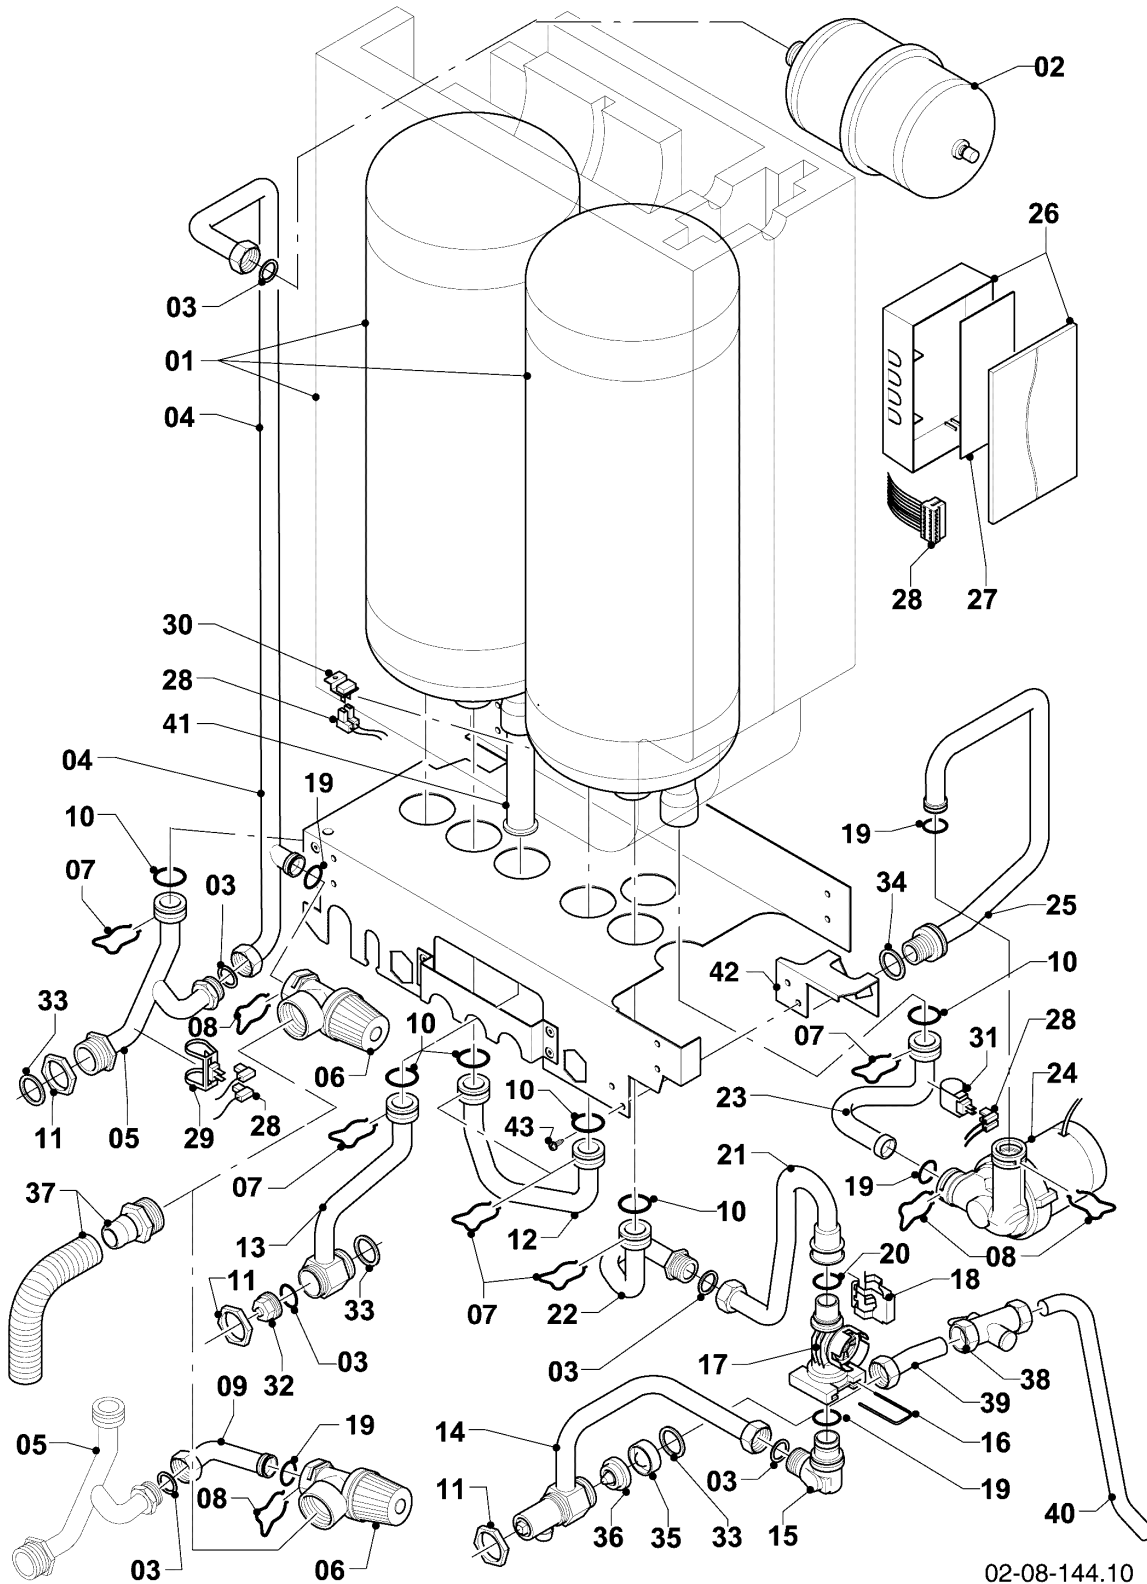

Gas-Wandheizgerät ecoTEC VCI Brennwert

VCI 206/5-5 R5

08c - Hydraulikteile VIH

-> zum Ersatzteilkauf bei www.loebbeshop.de <-

Gas-Wandheizgerät ecoTEC VCI Brennwert

VCI 206/5-5 R5

08c - Hydraulikteile VIH

Pos.	Teilenummer	Beschreibung	Hinweis, Bemerkung
01	0020039782	Speicher	20 L, mit Pos. 10,41
02	181081	Ausdehnungsgefäß, BW 1 L	
03	981142	Rechteckdichtring, (10 St.)	
04	0020039784	Rohr	mit Pos. 03,19
05	0020039785	Rohr	mit Pos. 03,10
06	190745	Sicherheitsventil, BW 10 bar	mit Pos. 08,19
07	178992	Klammer, (10 St.)	
08	219622	Klemmfeder, (10 St.)	
09	-	-	nicht für diese Geräte
10	193537	O-Ring, (10 St.)	
11	193598	Mutter, Set a 4 St.	
12	0020039787	Rohr	mit Pos. 10
13	0020039788	Rohr	mit Pos. 03,10,32
14	0020039789	Rohr	mit Pos. 03,33
15	179032	Anschlussstück	mit Pos. 03,19
16	178992	Klammer, (10 St.)	
17	178988	Flügelrad, Aqua-Sensor	mit Pos. 18,19,20
18	178966	Klammer, Blech	
19	981163	O-Ring, (10 St.)	
20	178991	O-Ring, (10 St.)	
21	0020039790	Rohr	mit Pos. 03,20
22	0020039791	Rohr	mit Pos. 03,10
23	0020039792	Rohr	mit Pos. 10,19
24	0020039793	Pumpe	mit Pos. 19
25	0020039794	Rohr	mit Pos. 19,34
26	-	-	nicht einzeln lieferbar
27	0020111282	Leiterplatte, APC-Modul	
28	0020180999	Kabelbaum	
29	0020068120	Fühler (NTC, 19mm)	
30	0020039796	NTC-Fühler	
31	103429	NTC-Fühler	
32	136376	Nippel	
33	981140	Rechteckdichtring, 3/4 (10 St.)	

-> zum Ersatzteilkauf bei www.loebbeshop.de <-