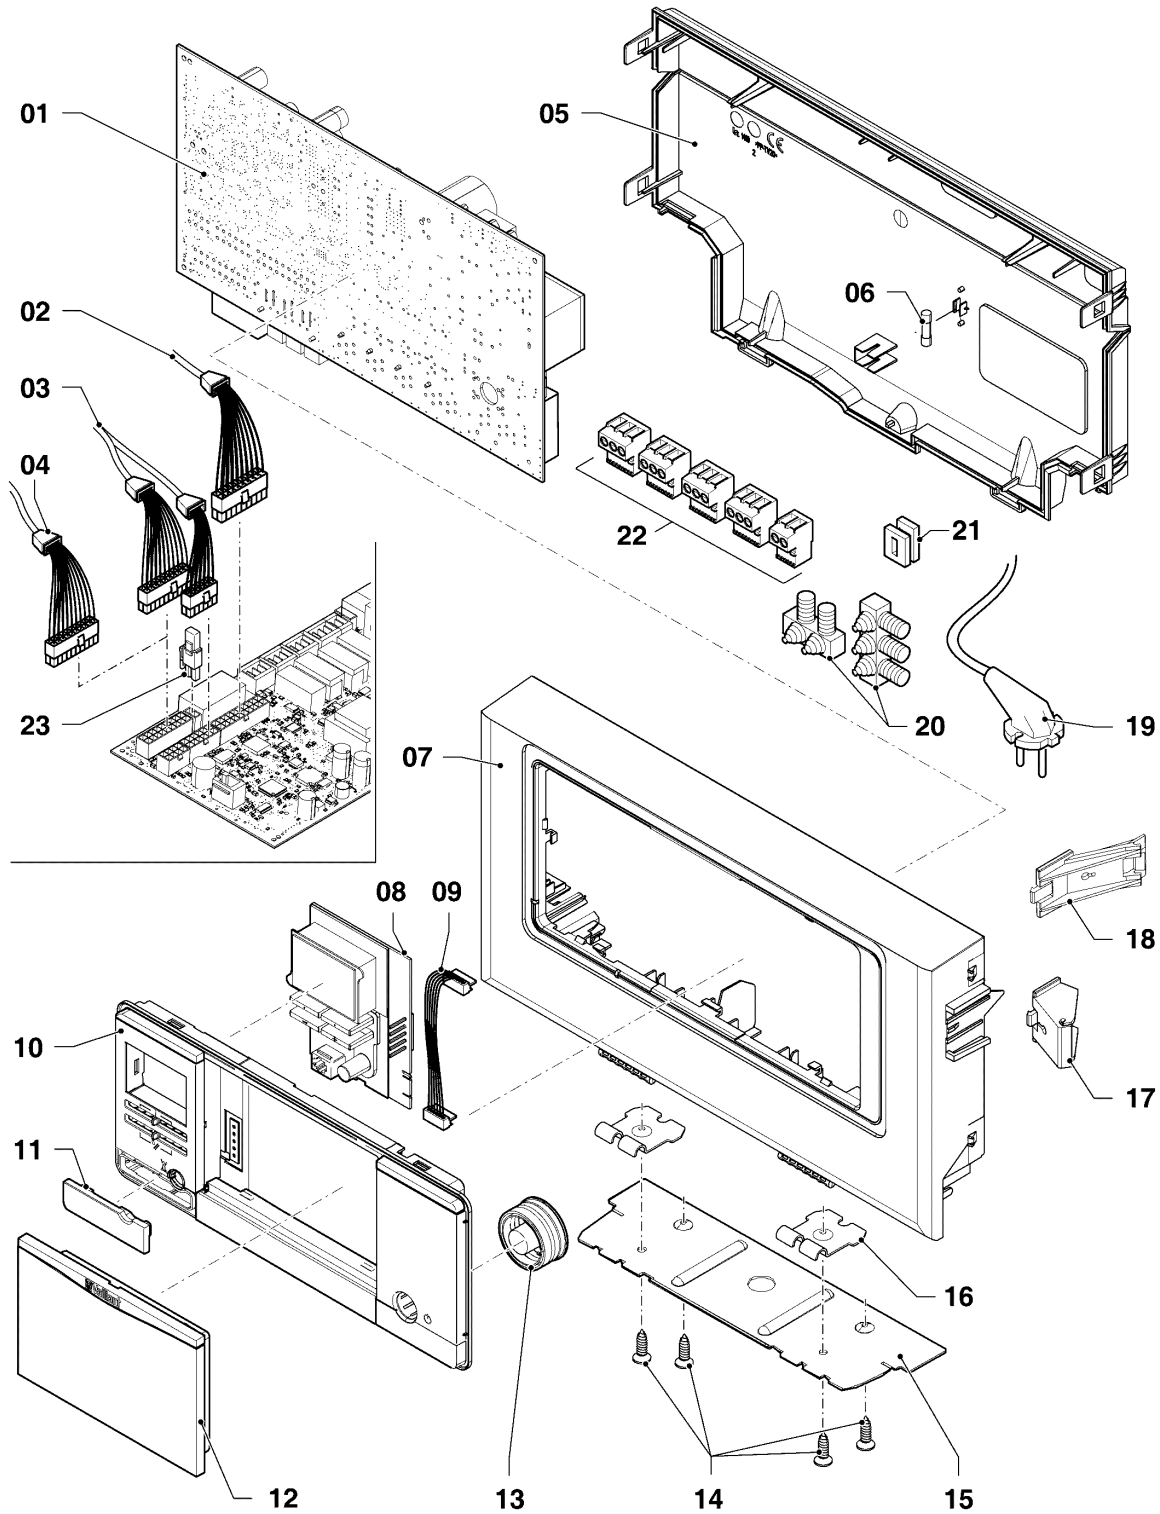

Gas-Wandheizgerät ecoTEC VCI Brennwert

VCI 206/5-5 R5

12 - Schaltkasten

02-12-061.01

-> zum Ersatzteilkauf bei www.loebbeshop.de <-

Gas-Wandheizgerät ecoTEC VCI Brennwert

VCI 206/5-5 R5

12 - Schaltkasten

Pos.	Teilenummer	Beschreibung	Hinweis, Bemerkung
01	0020135165	Leiterplatte	mit Pos. 22
02	0020178146	Kabelbaum	
03	0020210200	Kabelbaum	VCI 206/5-5 R5
04	-	-	nicht für diese Geräte
05	0020136635	Gehäuse, Rückwand (mit Sicherung T2H)	mit Pos. 06
06	0020067507	Sicherung 2,0 A T2H (10 St.)	
07	0020136631	Gehäuse, Vorderteil (plus)	mit Pos. 10,11,12,13
08	0020136628	Display	
09	0020136630	Kabel, Display	
10	-	-	nicht als Ersatzteil lieferbar, siehe Pos. 07
11	0020136640	Deckel, Diagnoseanschluss	
12	0020136633	Deckel, Regler (plus)	
13	0020136642	Knopf, Netzschalter (plus)	
14	0020136643	Schraube, (10 St.)	
15	-	-	nicht für diese Geräte
16	0020144611	Halter, Schaltkasten (2 St.)	mit Pos. 14
17	193583	Abstandhalter, (2 St.)	
18	-	-	nicht für diese Geräte
19	0020135164	Kabel, Netzkabel	
20	078533	Zugentlaster, Set	
21	139438	Stopfen, klein	
22	0020136646	Steckverbinder, ProE (Set)	
23	0020135126	Vordüse + Gaskodierstecker (gelb)	für Erdgas H
23	0020135127	Vordüse + Gaskodierstecker (blau)	für Erdgas L
23	0020135128	Vordüse + Gaskodierstecker (grau)	für Flüssiggas P
23	0020176133	Vordüse + Gaskodierstecker (rot)	nur für Erdgas H nach Anforderung des 'Hamburger Förderprogramm'
23	0020135126	Vordüse + Gaskodierstecker (gelb)	nur für Erdgas L nach Anforderung des 'Hamburger Förderprogramm'

-> zum Ersatzteilkauf bei www.loebbeshop.de <-