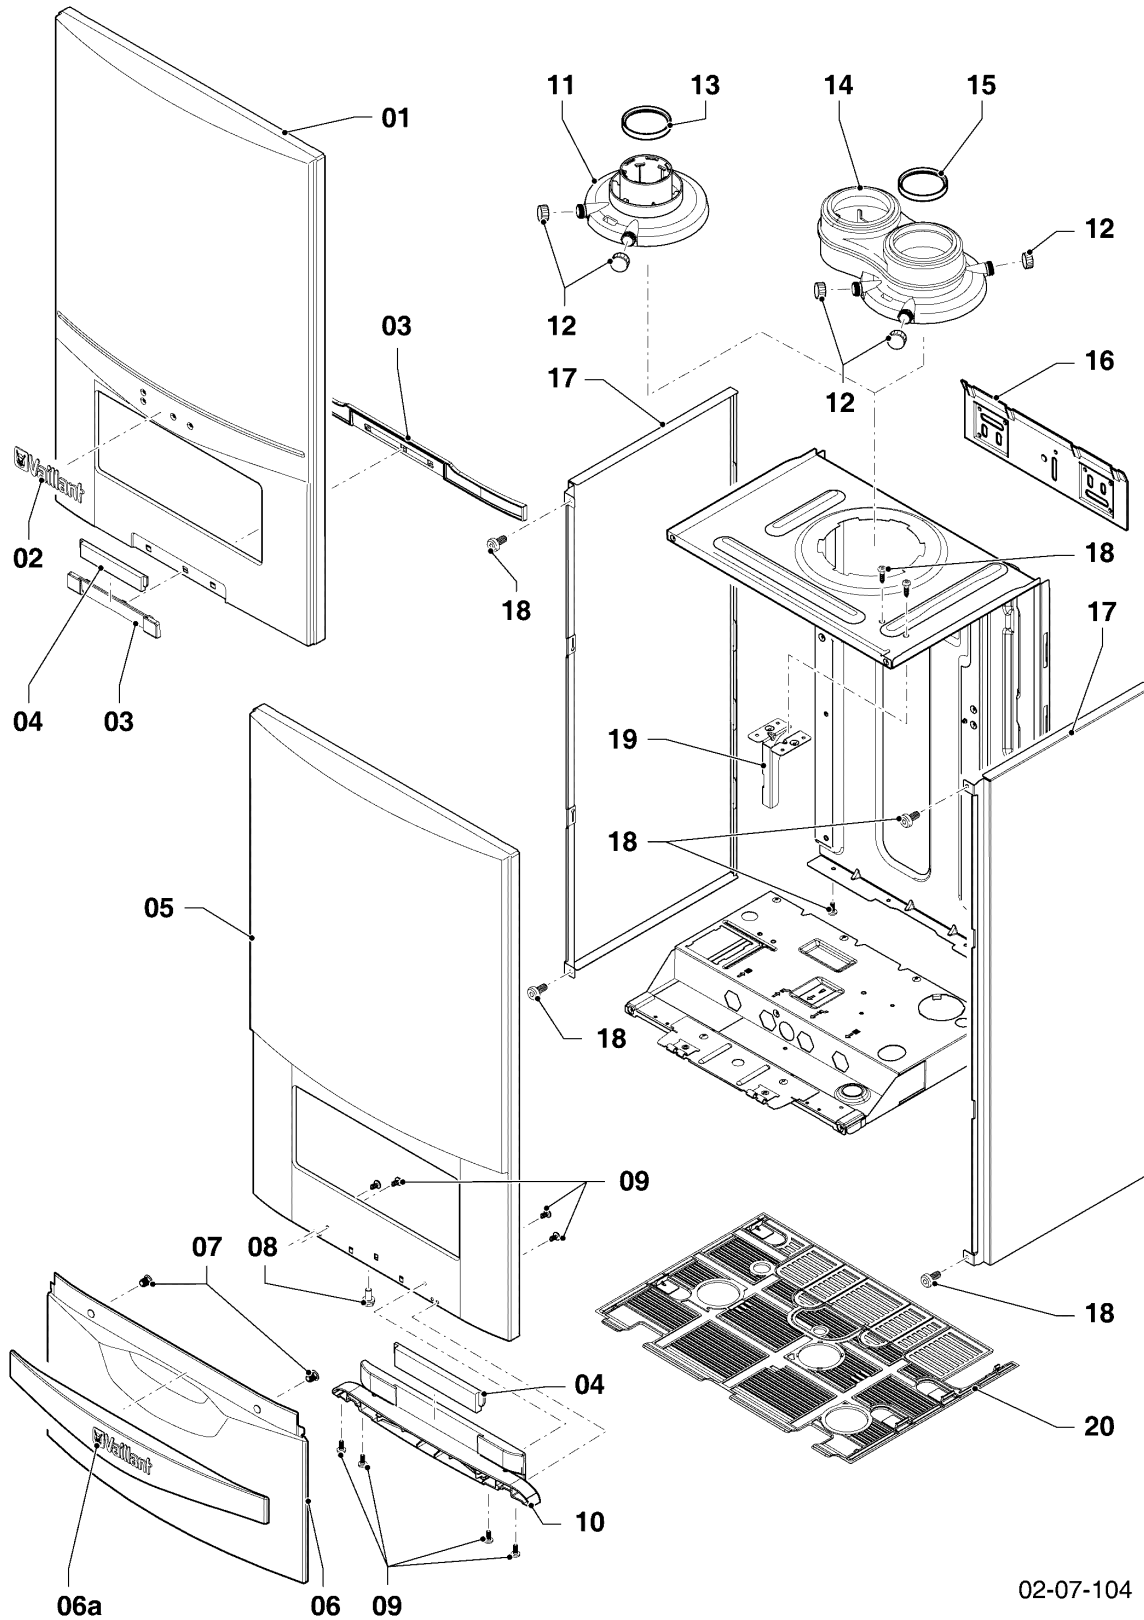

Gas-Wandheizgerät ecoTEC VCI Brennwert

VCI 206/5-5 R5

07a - Verkleidungsteile VCI

02-07-104

-> zum Ersatzteilkauf bei www.loebbeshop.de <-

Gas-Wandheizgerät ecoTEC VCI Brennwert

VCI 206/5-5 R5

07a - Verkleidungsteile VCI

Pos.	Teilenummer	Beschreibung	Hinweis, Bemerkung
01	-	-	nicht für diese Geräte
02	-	-	nicht für diese Geräte
03	-	-	nicht für diese Geräte
04	0020141349	Schild, Produktbezeichnung	
05	0020144590	Verkleidung, Front (plus)	mit Pos. 06,06a,07,08,09,10
06	0020144594	Deckel	mit Pos. 06a,07,09,10
06a	0020144609	Griff	mit Pos. 07
07	0020068136	Magnet, (2 St.)	
08	105839	Sechskantschraube, (10 St.)	
09	193538	Schraube, (10 St.)	
10	0020144595	Scharnier	mit Pos. 09
11	0020144596	Adapter, 60/100	mit Pos. 12,13
12	147392	Kappe, (5 St.)	
13	981233	Dichtung, Lippendichtring EPDM (DN 60)	
14	-	-	nicht für diese Geräte
15	-	-	nicht für diese Geräte
16	0020072997	Halter	
16	0020130588	Befestigungssatz, Schrauben + Dübel	nicht dargestellt
17	0020144593	Verkleidung, Seitenteil	mit Pos. 18
18	0020136643	Schraube, (10 St.)	
19	0020144598	Halter, ADG	mit Pos. 18
20	0020046864	Deckel	

-> zum Ersatzteilkauf bei www.loebbeshop.de <-