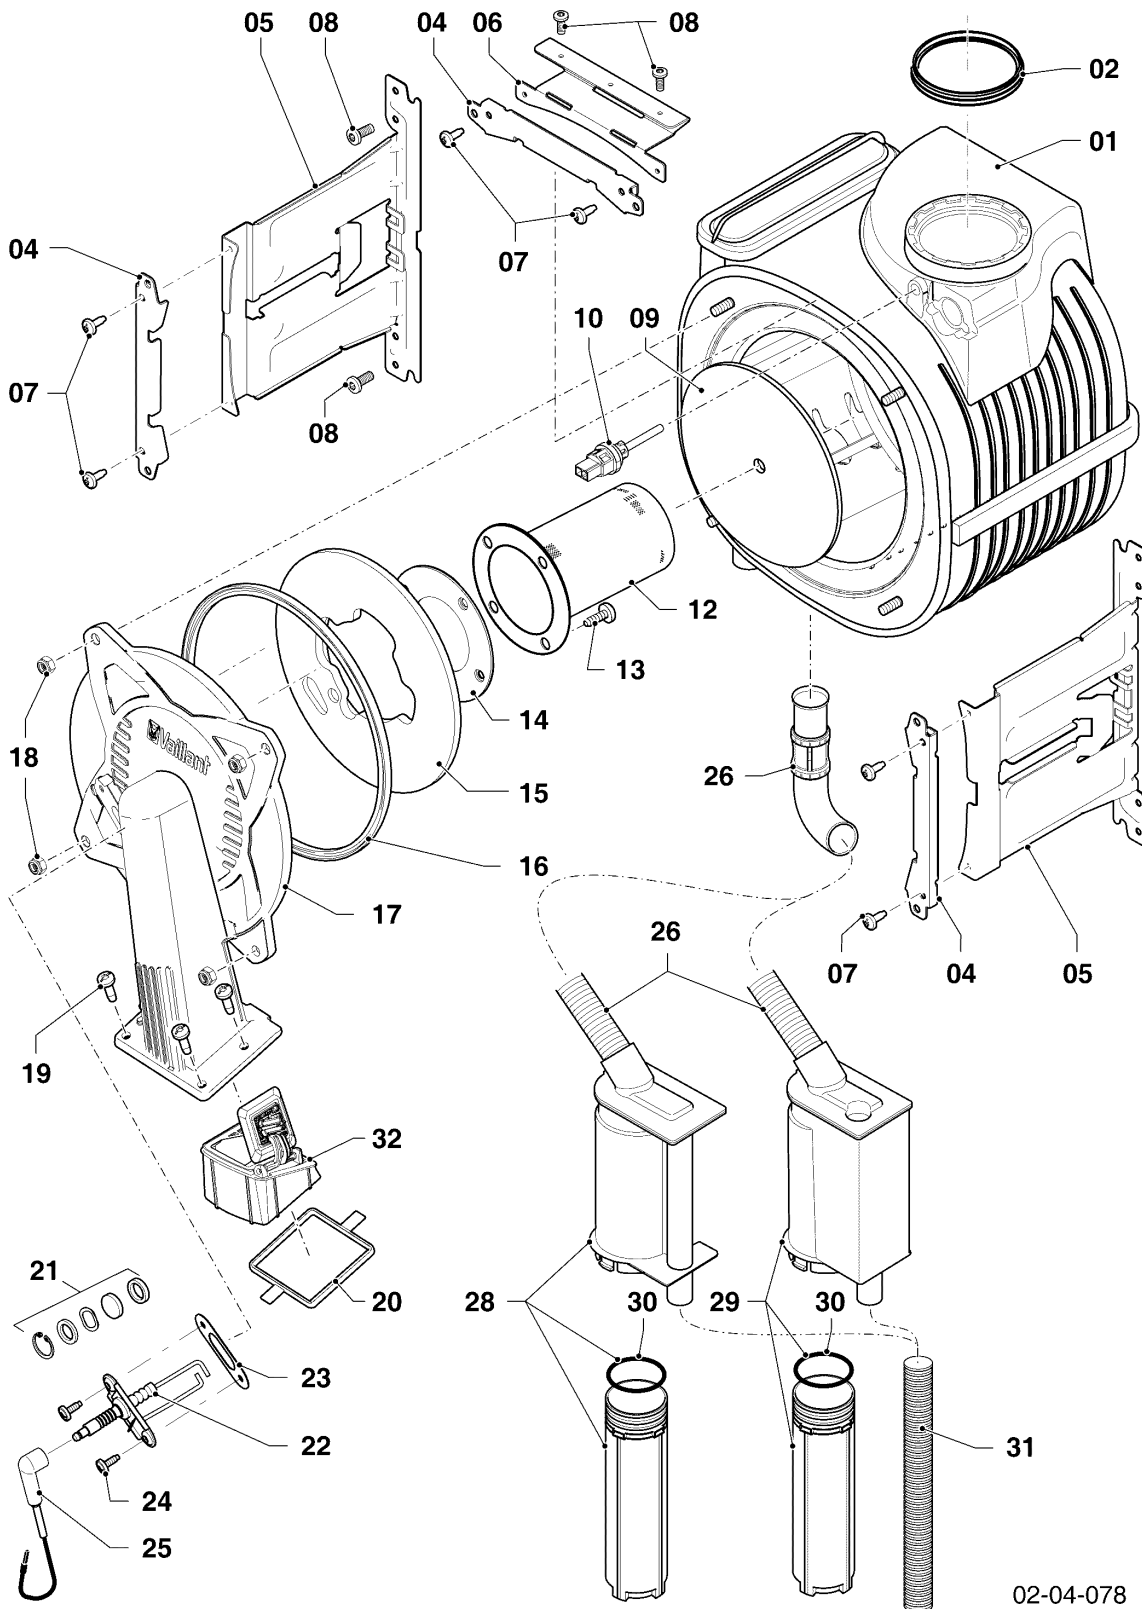

Gas-Wandheizgerät ecoTEC VCI Brennwert

VCI 206/5-5 R5

04 - Brenner, Wärmetauscher

02-04-078

-> zum Ersatzteilkauf bei www.loebbeshop.de <-

Gas-Wandheizgerät ecoTEC VCI Brennwert

VCI 206/5-5 R5

04 - Brenner, Wärmetauscher

Pos.	Teilenummer	Beschreibung	Hinweis, Bemerkung
01	0020210464	Wärmetauscher HW	VCI 206/5-5 R5, mit Pos. 09,16,18
02	981227	Dichtung, EPDM (DN 80)	
04	0020135117	Klammer, Halter PWT	mit Pos. 07
05	0020135112	Halter, PWT	VCI 206/5-5 R5, mit Pos. 07,08
06	-	-	nicht für diese Geräte
07	0020133828	Schraube, (10 St.)	
08	0020136643	Schraube, (10 St.)	
09	0020143489	Isolierung, 16 mm mit Clips	
10	-	-	nicht für diese Geräte
12	0020223029	Brenner	VCI 206/5-5 R5, mit Pos. 13,14
13	105900	Linsenschraube, (10 St.)	
14	981103	Dichtung, Brenner	
15	193595	Isolierplatte	mit Pos. 13,14
16	0020025929	Dichtungssatz, Brennerflansch	mit Pos. 18
17	0020135118	Flansch	mit Pos. 13,14,16,18,19,20,21,23,24
18	0020026537	Mutter, (5 St.)	
19	193597	Schraube, (10 St.)	
20	193594	Dichtung	
21	161245	Schauglas	
22	0020133816	Elektrode, Zündung und Überwachung	mit Pos. 23,24
23	981330	Dichtung, Zündelektrode	
24	118937	Flachkopfschraube, M 5x12	
25	0020135119	Kabel, Zündung	
25	0020075412	Stecker, Zündung	
26	-	-	nicht als Ersatzteil lieferbar, siehe Pos. 28
28	0020184119	Siphon	mit Pos. 26
29	-	-	nicht für diese Geräte
30	0020077919	O-Ring, (5 St.)	
31	0020144602	Schlauch, Kondensat	
32	0020175893	Rückströmsicherung	Zubehör, nicht als Ersatzteil lieferbar, nicht für Flüssiggas (P)! mit Pos. 19,20

-> zum Ersatzteilkauf bei www.loebbeshop.de <-