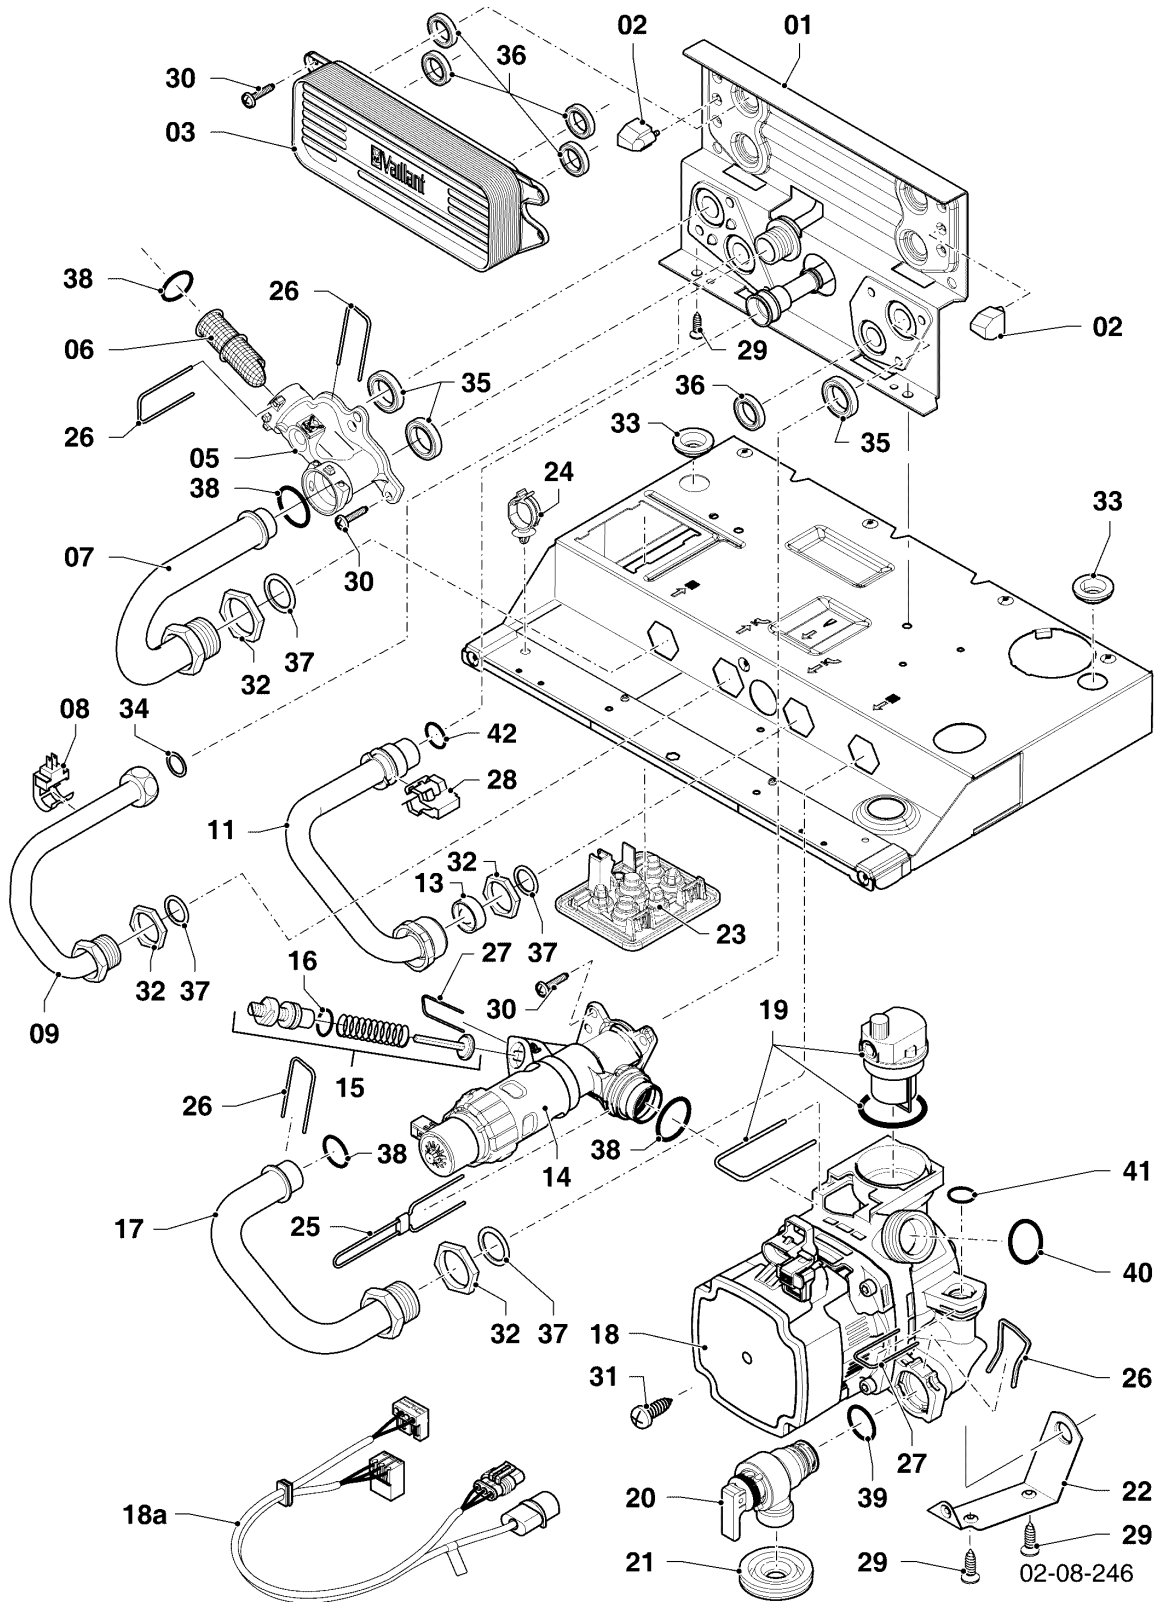

Gas-Wandheizgerät ecoTEC VCI Brennwert

VCI 206/5-5 R5

08a - Hydroblock VCI

-> zum Ersatzteilkauf bei www.loebbeshop.de <-

Gas-Wandheizgerät ecoTEC VCI Brennwert

VCI 206/5-5 R5

08a - Hydroblock VCI

Pos.	Teilenummer	Beschreibung	Hinweis, Bemerkung
01	178965	Hydroplatte	mit Pos. 02,28,29,30,34,35,36,37,38,42,43
02	193536	Führung, (2 St.)	
03	0020038572	Wärmetauscher BW, 19 Platten	mit Pos. 30,36
05	0020140559	Anschluss, Vorlauf, Kunststoff	mit Pos. 06,26,27,30,35,38,41
06	179030	Sieb	mit Pos. 26,38
07	179033	Rohr	mit Pos. 32,37,38
08	103429	NTC-Fühler	
09	179034	Rohr, Warmwasser	mit Pos. 34,37
10	178988	Flügelrad, Aqua-Sensor	mit Pos. 26,28,42,43
11	0020040565	Rohr	mit Pos. 37,42
13	074514	Sieb	
14	0020020015	Vorrangumschaltventil, Kunststoff	mit Pos. 15,26,30,35,36,37,38
15	178980	Bypass	mit Pos. 16,27
16	981165	O-Ring, (10 St.)	
17	180999	Rohr	mit Pos. 37,38 Dieser Artikel ist nicht mehr lieferbar.
18	0020221616	Pumpe	mit Pos. 18a,19,20a,22,26,27,30,31,35,36,3 7,38,39,40,41
18a	0020221618	Kabel, Pumpe	
19	104521	Schnellentlüfter	
20	178985	Sicherheitsventil, 3 bar	mit Pos. 26,39
21	0020039723	Dichtung	
22	178984	Halter	mit Pos. 29,31
23	0020144603	Kabeldurchführung	
24	0020144599	Clip, (5 St.)	
25	178981	Klammer	
26	178992	Klammer, (10 St.)	
27	0020107694	Klammer, (5 St.)	
28	178966	Klammer, Blech	
29	0020107695	Schraube, (10 St.)	
30	0020133828	Schraube, (10 St.)	

-> zum Ersatzteilkauf bei www.loebbeshop.de <-