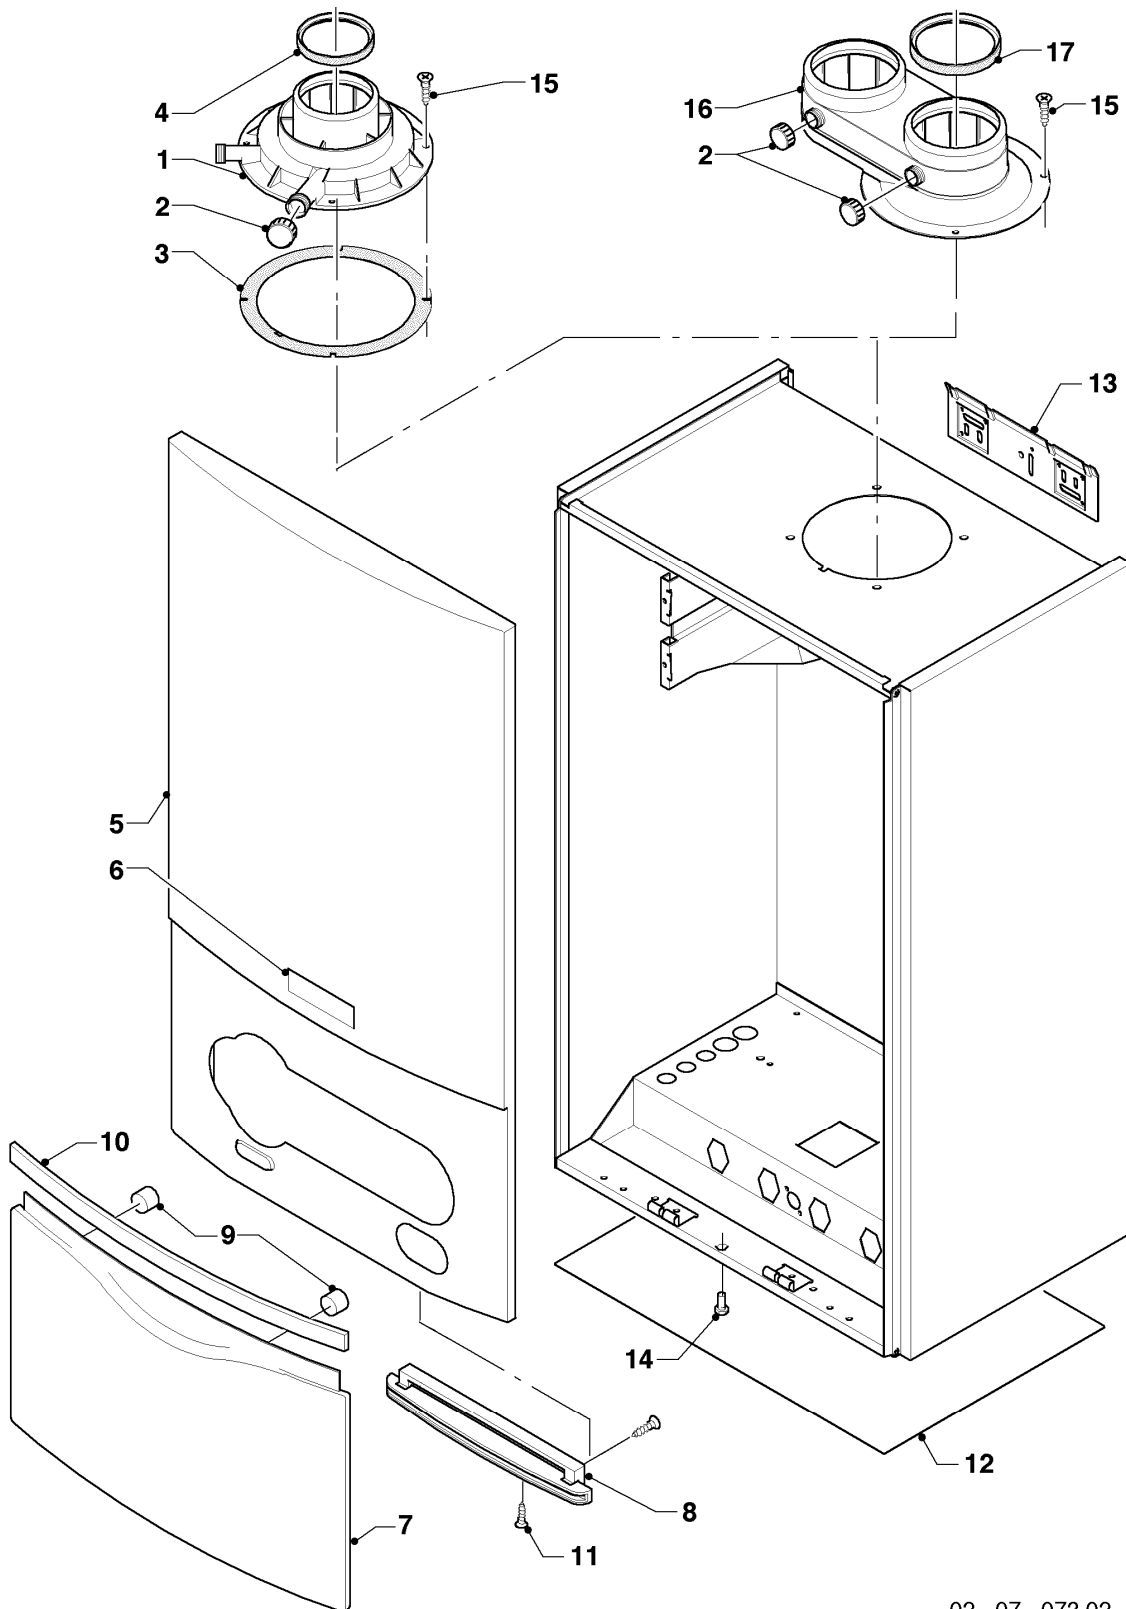

Gas-Wandheizgerät ecoTEC VCI Brennwert

VCI 196/3-5

07 - Verkleidungsteile (VCI)

02 - 07 - 073.02

-> zum Ersatzteilkauf bei www.loebbeshop.de <-

Gas-Wandheizgerät ecoTEC VCI Brennwert

VCI 196/3-5

07 - Verkleidungsteile (VCI)

Pos.	Teilenummer	Beschreibung	Hinweis, Bemerkung
01	180932	Adapter (60/100)	mit Pos. 02, 03, 04
02	147392	Kappe (5 St.)	
03	981232	Dichtung (Zellgummi)	
04	981233	Dichtung, Lippendichtring EPDM (DN 60)	
05	180935	Verkleidung	mit Pos. 06, 07, 08, 09, 10, 11
06	118096	Firmenschild (alle Typen)	
07	180940	Deckel	mit Pos. 09, 10, 11
08	180944	Scharnier	mit Pos. 11
09	-	-	180941 ist nicht mehr lieferbar, Ersatz siehe Pos. 10
10	180942	Griff (weiß)	mit Pos. 09
11	193538	Schraube (10 St.)	
12	0020046864	Deckel	
13	0020072997	Halter	
13	0020130588	Befestigungssatz (Schrauben + Dübel)	nicht dargestellt
14	105839	Sechskantschraube (10 St.)	
15	500046	Blechschrabe	
16	-	-	Position entfällt für diese Geräte
17	-	-	Position entfällt für diese Geräte

-> zum Ersatzteilkauf bei www.loebbeshop.de <-