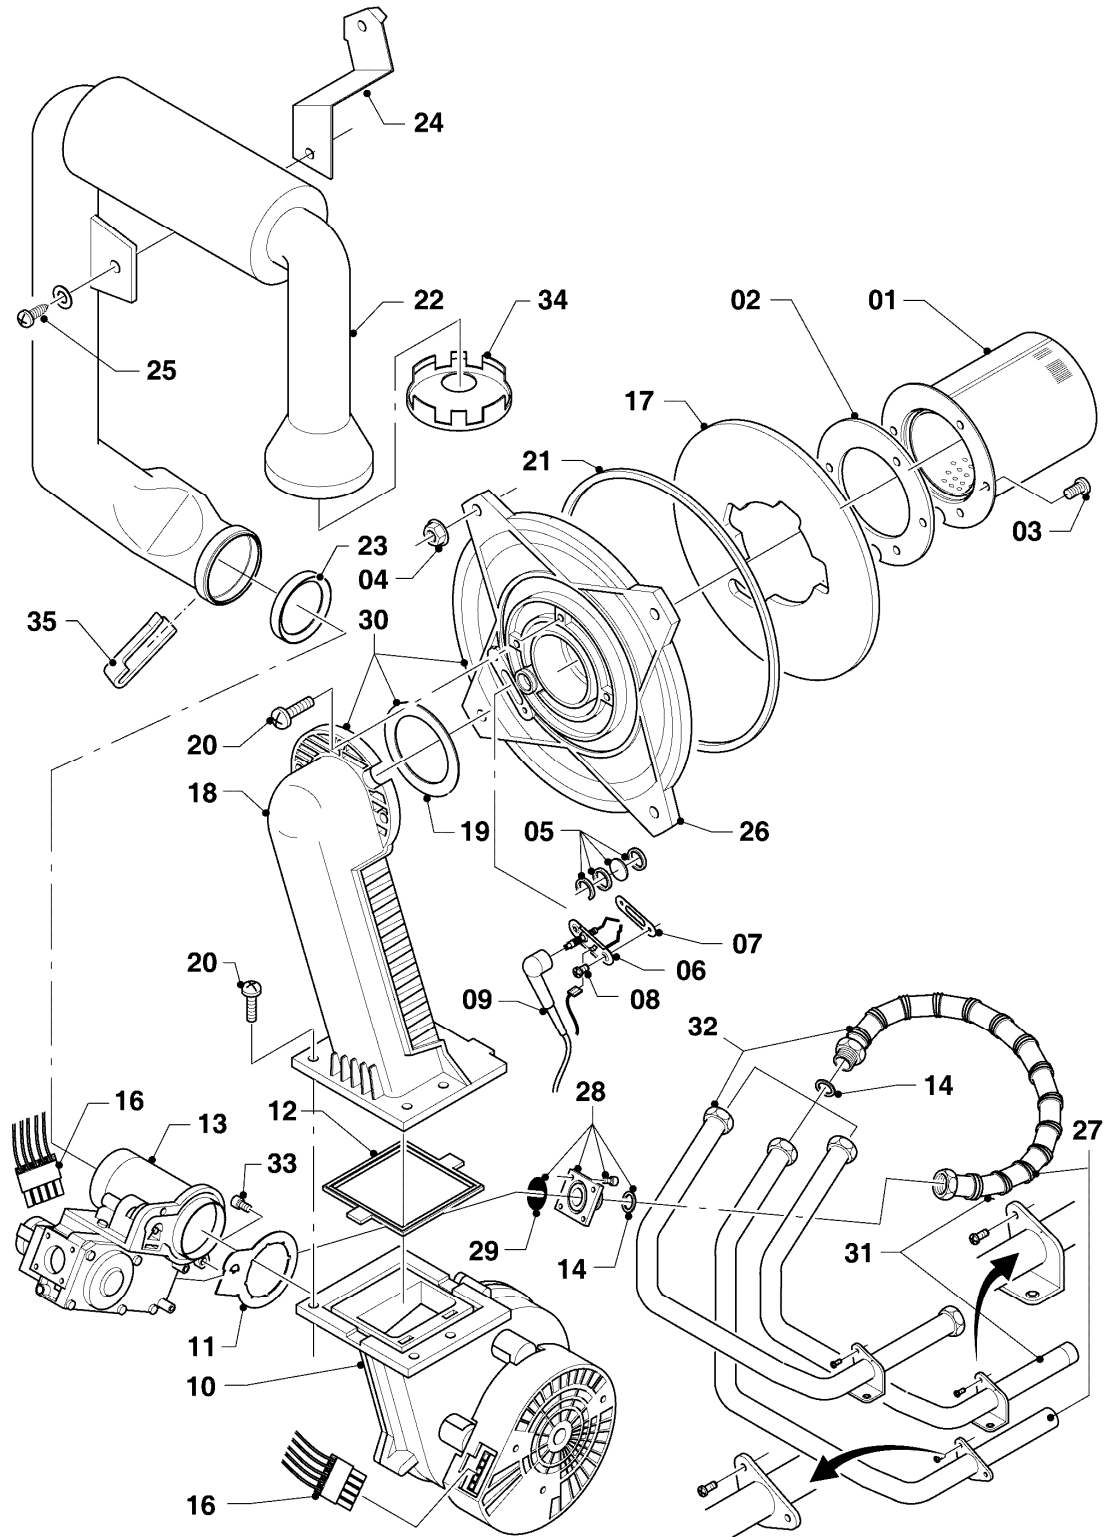

Gas-Wandheizgerät ecoTEC VCI Brennwert

VCI 196/3-5

04 - Brenner

02-04-038.07

-> zum Ersatzteilkauf bei www.loebbeshop.de <-

Gas-Wandheizgerät ecoTEC VCI Brennwert

VCI 196/3-5

04 - Brenner

Pos.	Teilenummer	Beschreibung	Hinweis, Bemerkung
01	049324	Brenner	VCI 196/3-5, mit Pos. 02, 03
02	981103	Dichtung Brenner	
03	105900	Linsenschraube (10 St.)	
04	0020026537	Mutter (5 St.)	
05	161245	Schauglas	
06	090709	Elektrode (Zündung)	mit Pos. 07, 08
07	981330	Dichtung, Zündelektrode	
08	118883	Flachkopfschraube ISO 7045	
09	193590	Zündkabel	
09	0020075412	Stecker (Zündung)	nicht dargestellt
10	193593	Gebälse	mit Pos. 11, 12
11	981104	Dichtung	
12	193594	Dichtung	
13	0020038562	Gasarmatur	VCI 196/3-5, mit Pos. 11, 14, 29
14	981142	Rechteckdichtring (10 St.)	
16	193586	Kabelbaum	
17	193595	Isolierplatte	
18	-	-	nicht einzeln lieferbar, siehe Pos. 30
19	0020107727	Dichtung	
20	193597	Schraube (10 St.)	
21	0020025929	Dichtungssatz (Brennerflansch)	mit Pos. 07
22	0020041163	Frischluftrrohr	VCI 196/3-5, mit Pos. 23
23	981111	Dichtung	
24	103405	Halter	
25	235756	Blechschrabe (ST 4,8x19)	
26	-	-	nicht einzeln lieferbar, siehe Pos. 30
27	-	-	Position entfällt für diese Geräte
28	0020010868	Adapter (Gasarmatur)	
29	982319	O-Ring 'D'	
30	0020010867	Flansch, mit Krümmer	mit Pos. 02, 03, 04, 05, 07, 08, 12, 14, 17, 19, 20, 21
31	-	-	Position entfällt für diese Geräte
32	0020046862	Rohr	mit Pos. 14, 28
33	509685	Schraube (10 St.)	
34	-	-	Position entfällt für diese Geräte

-> zum Ersatzteilkauf bei www.loebbeshop.de <-