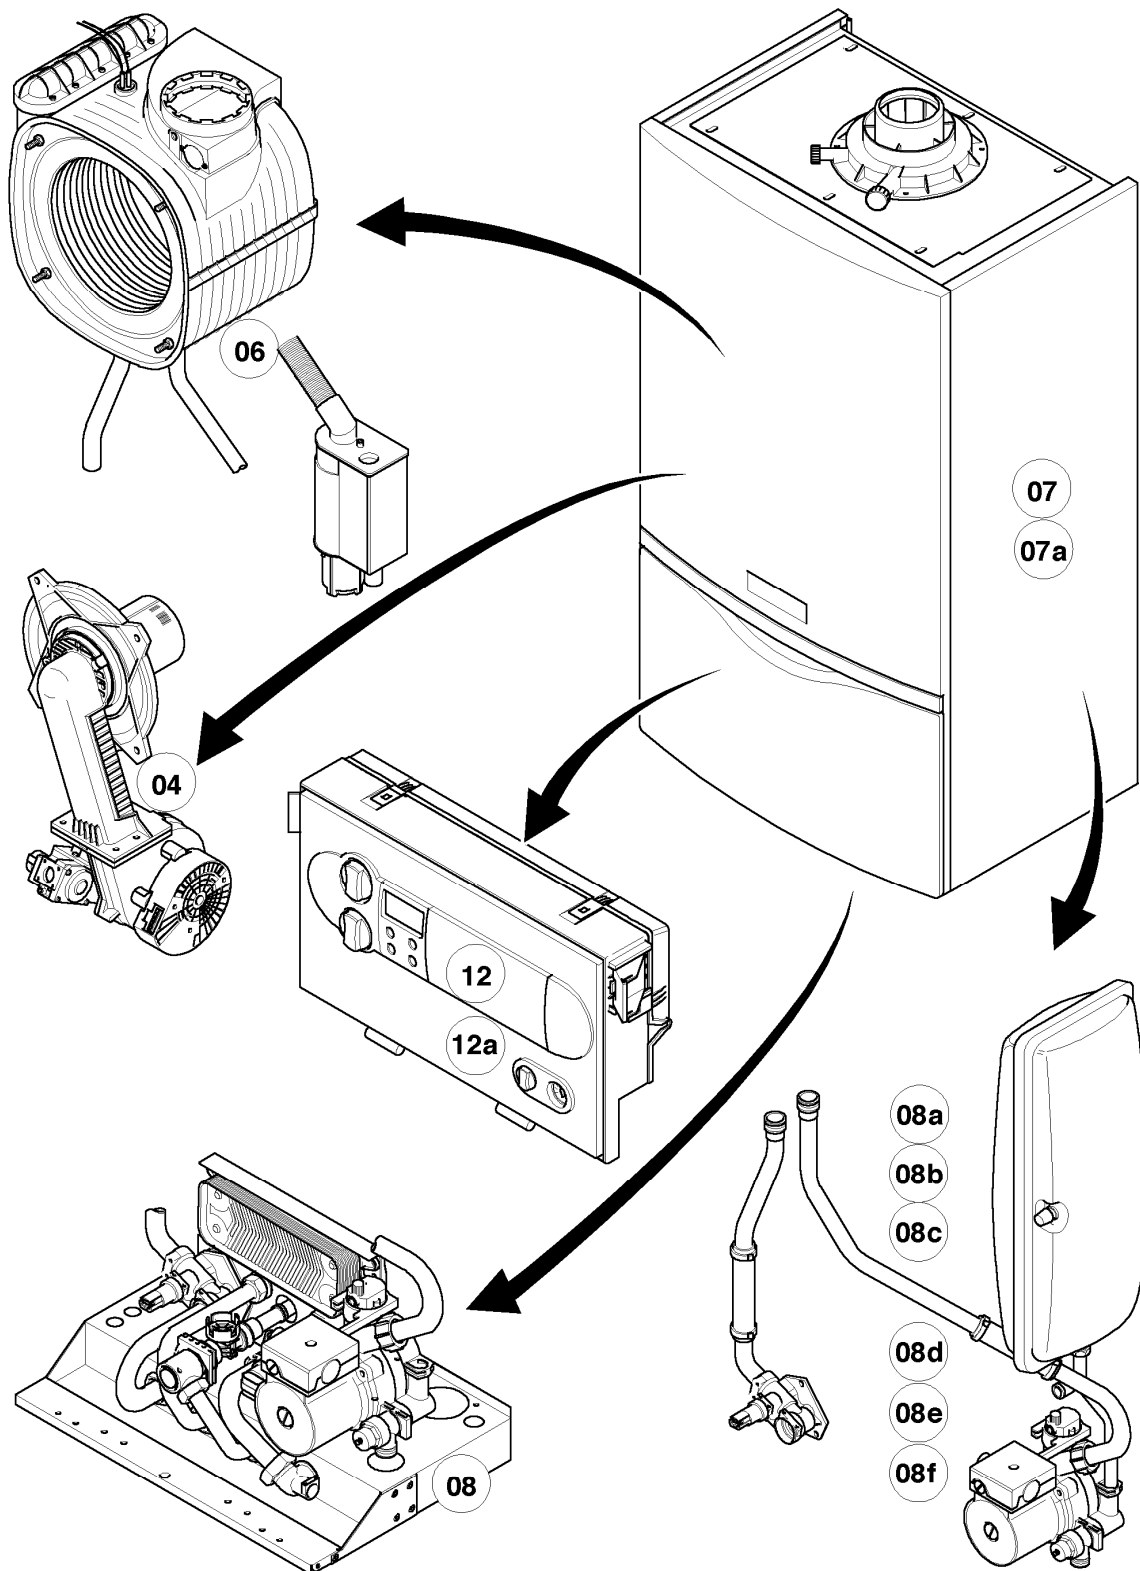

Gas-Wandheizgerät ecoTEC VCI Brennwert

VCI 196/3-5

Baugruppenübersicht

02 - 00 - 077.04

-> zum Ersatzteilkauf bei www.loebbeshop.de <-

Gas-Wandheizgerät ecoTEC VCI Brennwert

VCI 196/3-5

Baugruppenübersicht

Pos.	Baugruppe
04	Brenner
06	Wärmetauscher
07	Verkleidungsteile (VCI)
07a	Verkleidungsteile (VIH)
08	Hydraulikteile (Hydroblock, VCI)
08a	Hydraulikteile (VCI)
08b	Hydraulikteile (VIH)
08c	Hydraulikteile (Verbindungsrohre)
12	Schaltkasten

-> zum Ersatzteilkauf bei www.loebbeshop.de <-