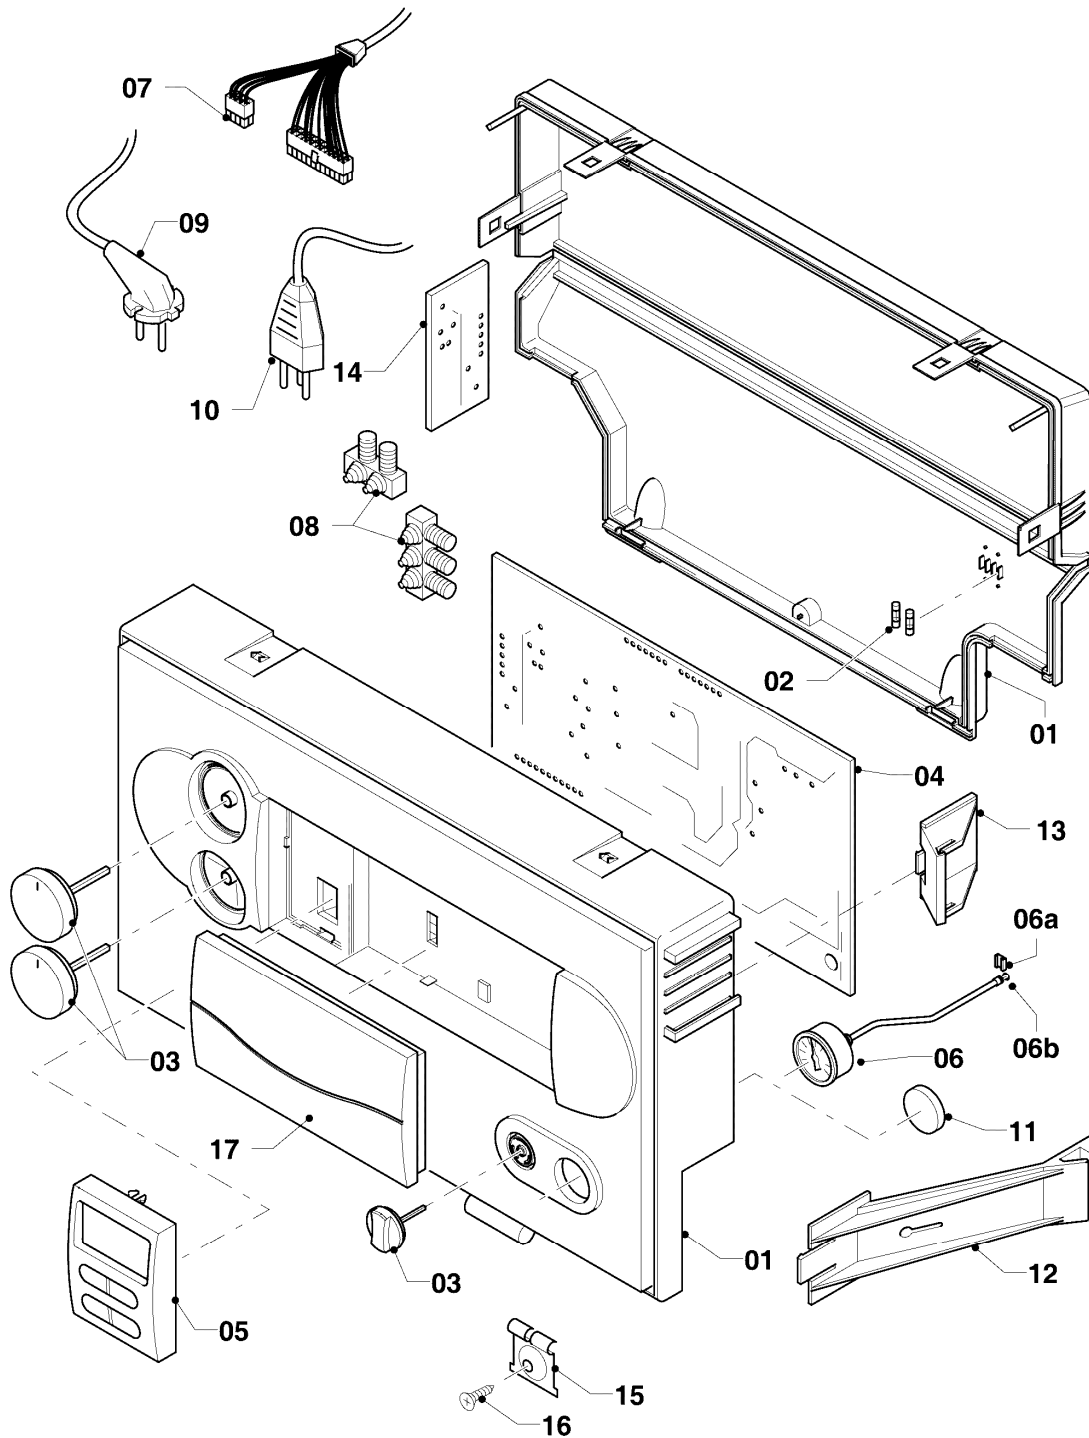

Gas-Wandheizgerät ecoTEC VCI Brennwert

VCI 196/3-5

12 - Schaltkasten

02-12-048.04

-> zum Ersatzteilkauf bei www.loebbeshop.de <-

Gas-Wandheizgerät ecoTEC VCI Brennwert

VCI 196/3-5

12 - Schaltkasten

Pos.	Teilenummer	Beschreibung	Hinweis, Bemerkung
01	0020037661	Gehäuse (Performance, weiß)	mit Pos. 02, 03
02	0020067507	Sicherung 2,0 A T2H (10 St.)	2,0 AT
03	0020037662	Knopf weiß, Set a 3 St.	
04	0020092478	Leiterplatte	
05	0020056562	Display (weiß)	
06	180982	Manometer	mit Pos. 06a, 06b
06a	0020107709	Halter	
06b	981155	O-Ring (10 St.)	
07	193586	Kabelbaum	Gerät
07	0020128696	Kabelbaum	Hydraulik
08	078533	Zugentlaster, Set	
09	193591	Anschlussschnur	
10	-	-	Position entfällt für diese Geräte
11	-	-	Position entfällt für diese Geräte
12	-	-	Position entfällt für diese Geräte
13	193583	Abstandshalter (2 St.)	
14	-	-	Position entfällt für diese Geräte
15	0020020025	Halter Schaltkasten, Set a 2 St.	mit Pos. 16
16	0020107695	Schraube (10 St.)	
17	0020130231	Abdeckung Reglerschacht, weiss	

-> zum Ersatzteilkauf bei www.loebbeshop.de <-