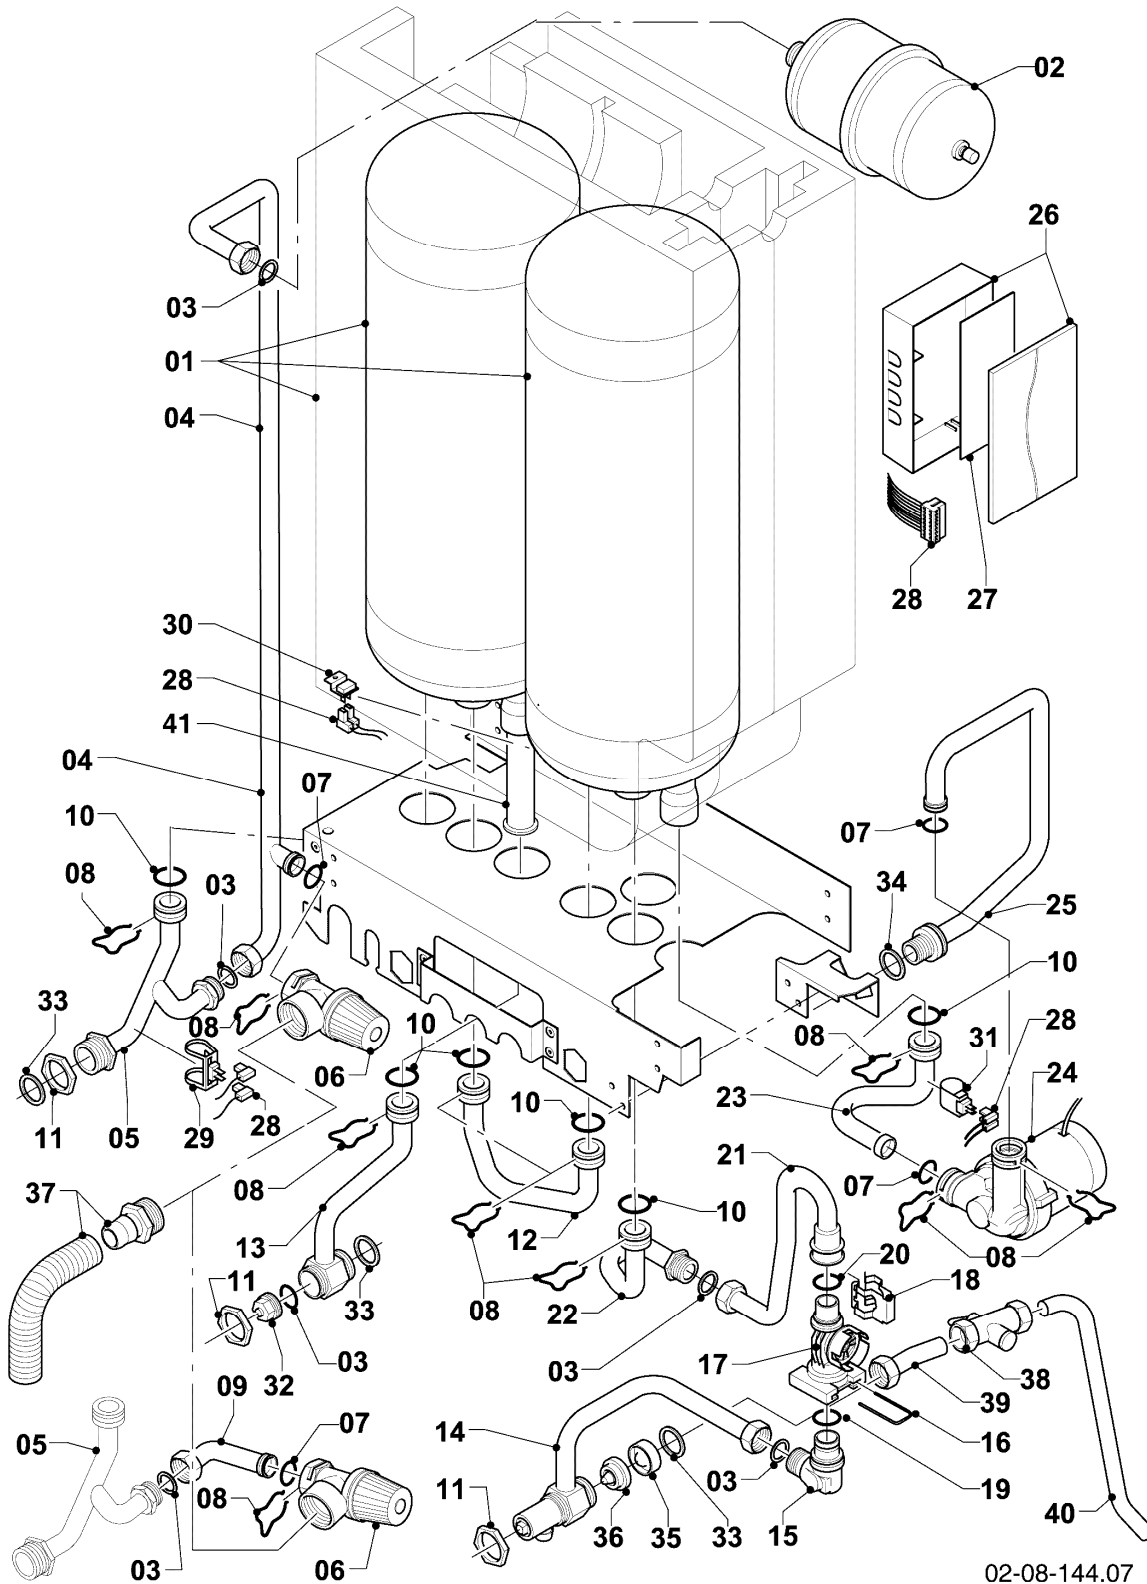

Gas-Wandheizgerät ecoTEC VCI Brennwert

VCI 196/3-5

08b - Hydraulikteile (VIH)

-> zum Ersatzteilkauf bei www.loebbeshop.de <-

Gas-Wandheizgerät ecoTEC VCI Brennwert

VCI 196/3-5

08b - Hydraulikteile (VIH)

Pos.	Teilenummer	Beschreibung	Hinweis, Bemerkung
01	0020039782	Speicher	20 L, mit Pos. 10, 41
02	181081	Ausdehnungsgefäß BW 1 ltr.	
03	981142	Rechteckdichtring (10 St.)	
04	0020039784	Rohr	mit Pos. 03, 07
05	0020039785	Rohr	mit Pos. 03, 10
06	190745	Sicherheitsventil BW 10 bar	mit Pos. 07, 08
07	981165	O-Ring (10 St.)	
08	219622	Klemmfeder (10 St.)	
09	-	-	Position entfällt für diese Geräte
10	193537	O-Ring (10 St.)	
11	193598	Mutter, Set a 4 St.	
12	0020039787	Rohr	mit Pos. 10
13	0020039788	Rohr	mit Pos. 03, 10, 32
14	0020039789	Rohr	mit Pos. 03
15	179032	Anschlussstück	mit Pos. 03, 19
16	178992	Klammer (10 St.)	
17	178988	Flügelrad (Aqua-Sensor)	mit Pos. 18, 19, 20
18	178966	Klammer (Blech)	
19	981163	O-Ring (10 St.)	
20	178991	O-Ring (10 St.)	
21	0020039790	Rohr	mit Pos. 03, 20
22	0020039791	Rohr	mit Pos. 03, 10
23	0020039792	Rohr	mit Pos. 07, 10
24	0020039793	Pumpe	mit Pos. 07
25	0020039794	Rohr	mit Pos. 07
26	-	-	nicht einzeln lieferbar
27	0020111282	Leiterplatte APC-Modul	
28	0020039795	Kabelbaum	
29	0020068120	Fühler (NTC, 19mm)	
30	0020039796	NTC-Fühler	
31	103429	NTC-Fühler	
32	136376	Nippel	
33	981140	Rechteckdichtring 3/4 (10 St.)	
34	981142	Rechteckdichtring (10 St.)	

-> zum Ersatzteilkauf bei www.loebbeshop.de <-