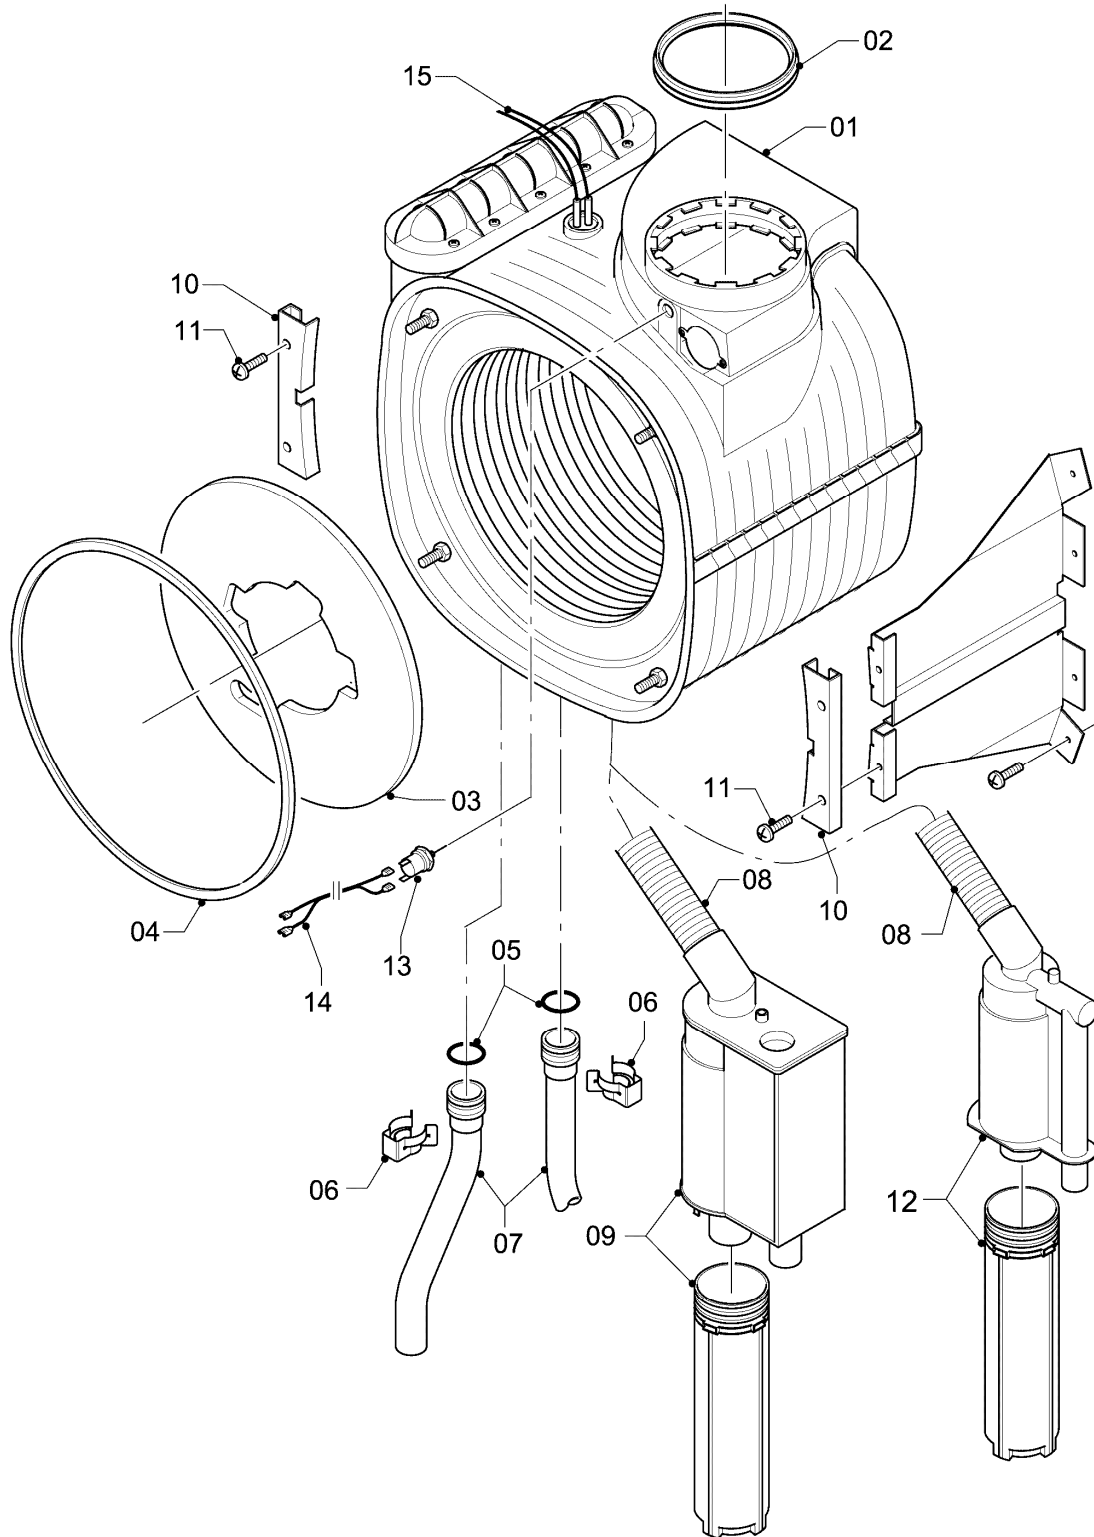

Gas-Wandheizgerät ecoTEC VCI Brennwert

VCI 196/3-5

06 - Wärmetauscher

02-06-046.04

-> zum Ersatzteilkauf bei www.loebbeshop.de <-

Gas-Wandheizgerät ecoTEC VCI Brennwert

VCI 196/3-5

06 - Wärmetauscher

Pos.	Teilenummer	Beschreibung	Hinweis, Bemerkung
01	0020018181	Wärmetauscher HW	VCI 196/3-5, mit Pos. 02, 03, 04, 05, 06
01	0020093190	Isolierung 16 mm	für Wärmetauscher, nicht dargestellt
02	981227	Dichtung EPDM (DN 80)	
03	193595	Isolierplatte	
04	0020025929	Dichtungssatz (Brennerflansch)	
05	103415	O-Ring (10 St.)	
06	103417	Klammer (10 St.)	
07	-	-	siehe Baugruppe 08a
08	-	-	nicht einzeln lieferbar, siehe Pos. 12
09	-	-	Position entfällt für diese Geräte
10	180989	Halter, Set a 2 St.	mit Pos. 11
11	178968	Schraube (10 St.)	
12	180984	Siphon	mit Pos. 08
12	0020077919	O-Ring (5 St.)	nicht dargestellt, Syphon unten
13	-	-	Position entfällt für diese Geräte
14	-	-	Position entfällt für diese Geräte
15	0020052332	Kabel Sensor	

-> zum Ersatzteilkauf bei www.loebbeshop.de <-