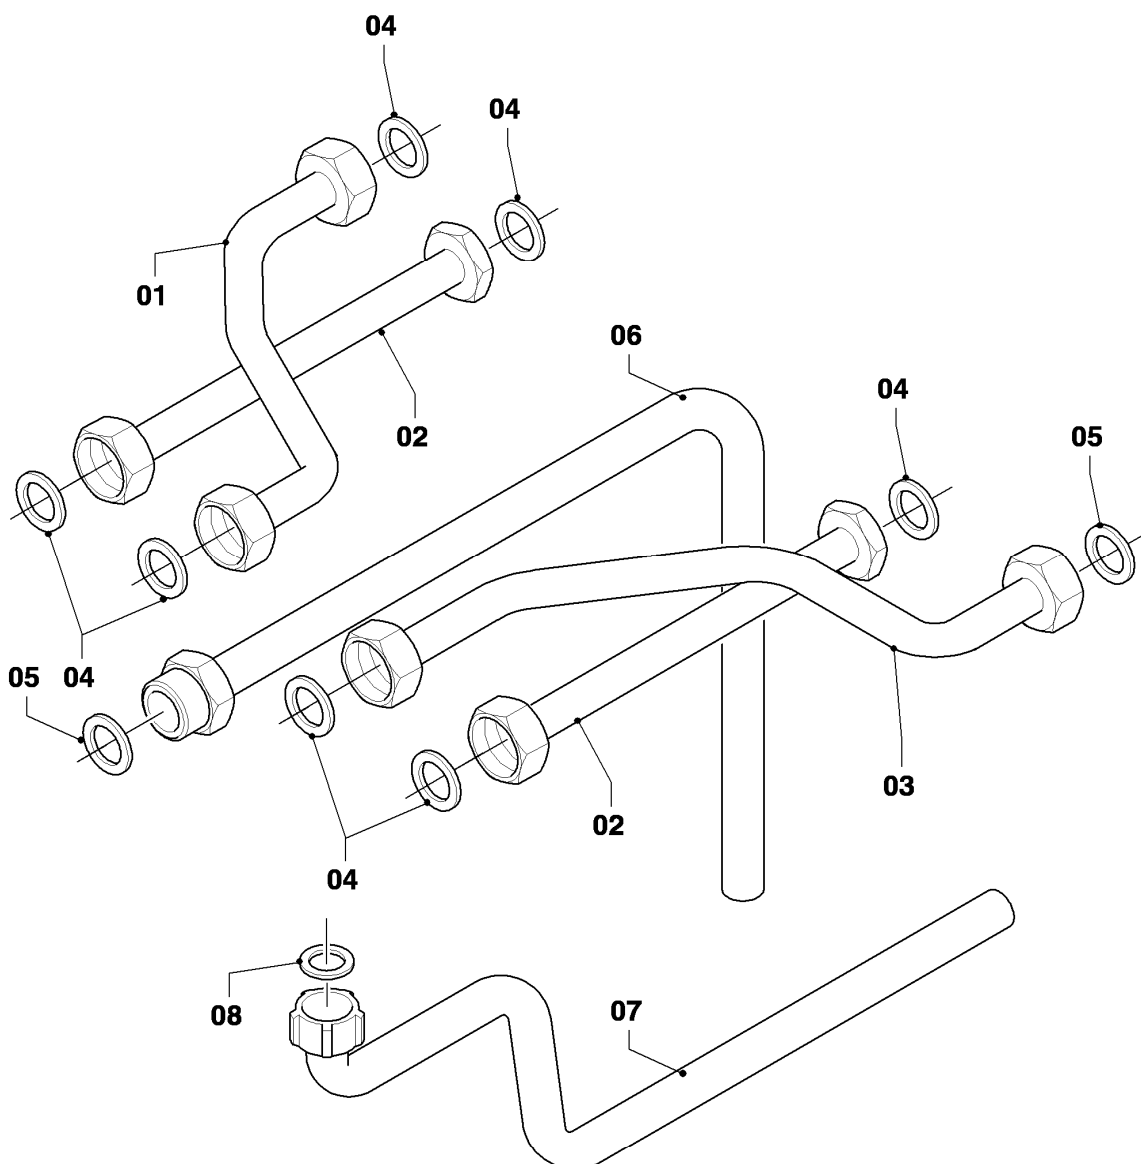

Gas-Wandheizgerät ecoTEC VCI Brennwert

VCI 196/3-5

08c - Hydraulikteile (Verbindungsrohre)

02 - 08 - 148.03

-> zum Ersatzteilkauf bei www.loebbeshop.de <-

Gas-Wandheizgerät ecoTEC VCI Brennwert

VCI 196/3-5

08c - Hydraulikteile (Verbindungsrohre)

Pos.	Teilenummer	Beschreibung	Hinweis, Bemerkung
01	0020039797	Rohr	mit Pos. 04
02	0020039798	Rohr	mit Pos. 04
03	0020039799	Rohr	mit Pos. 04, 05
04	981140	Rechteckdichtring 3/4 (10 St.)	
05	981142	Rechteckdichtring (10 St.)	
06	0020073827	Rohr (Gasrohr)	mit Pos. 05
07	0020073826	Rohr (Sicherheitsventil)	mit Pos. 08
08	0020010298	Rechteckdichtring (10 St.)	

-> zum Ersatzteilkauf bei www.loebbeshop.de <-