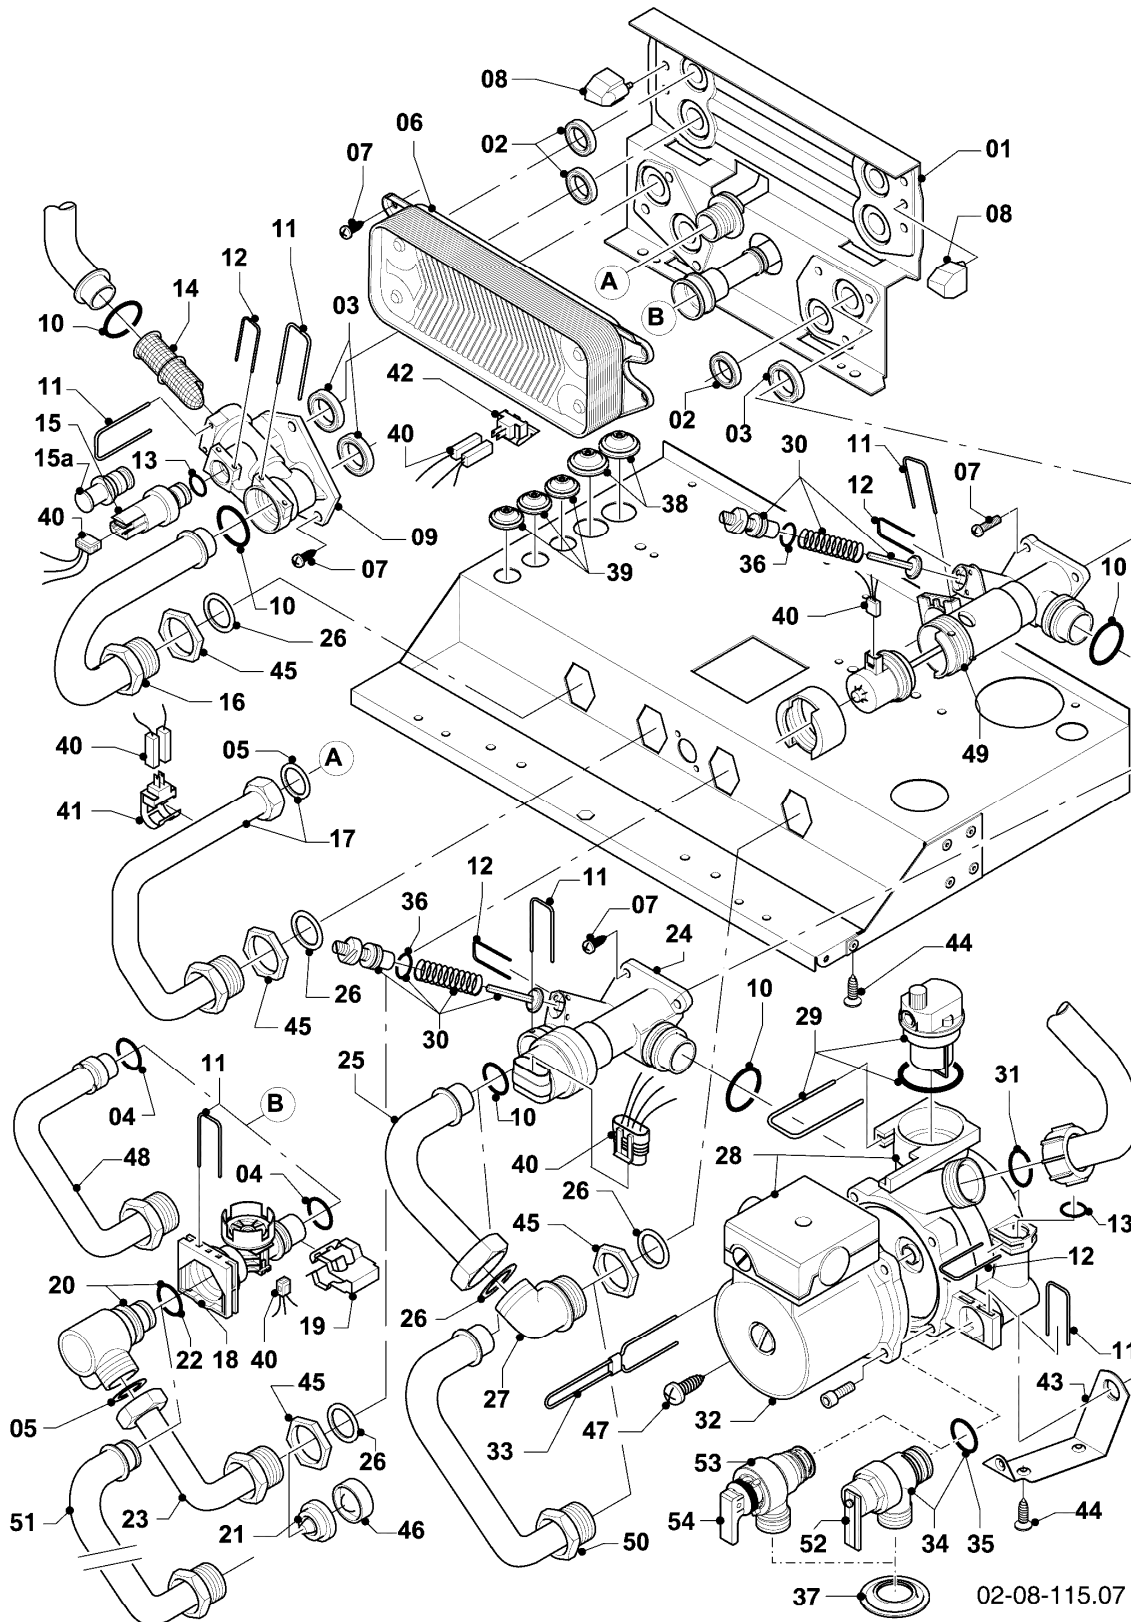

Gas-Wandheizgerät ecoTEC VCI Brennwert

VCI 196/3-5

08 - Hydraulikteile (Hydroblock, VCI)

-> zum Ersatzteilkauf bei www.loebbeshop.de <-

Gas-Wandheizgerät ecoTEC VCI Brennwert

VCI 196/3-5

08 - Hydraulikteile (Hydroblock, VCI)

Pos.	Teilenummer	Beschreibung	Hinweis, Bemerkung
01	178965	Hydroplatte	mit Pos. 02, 03, 04, 05, 07, 08, 10, 19, 22, 26, 44
02	178969	Rechteckdichtring (10 St.)	
03	193535	Rechteckdichtring (10 St.)	
04	178991	O-Ring (10 St.)	
05	981142	Rechteckdichtring (10 St.)	
06	0020038572	Wärmetauscher BW (19 Platten)	mit Pos. 02, 07
07	178967	Schraube M5 x 18 mm (10 St.)	
08	193536	Führung, Set a 2 St.	
09	179031	Anschlussstück (Messing)	VCI 196/3-5, mit Pos. 03, 07, 10, 11, 12, 13, 14, 15a
10	193537	O-Ring (10 St.)	
11	178992	Klammer (10 St.)	
12	0020107694	Klammer (5 St.)	
13	178993	O-Ring (10 St.)	
14	179030	Sieb	mit Pos. 10, 11
15	0020059717	Fühler (Wasserdrucksensor)	mit Pos. 12, 13
15a	-	-	nicht einzeln lieferbar, siehe Pos. 09
16	179033	Rohr	mit Pos. 10, 26
17	179034	Rohr W-W	mit Pos. 26
18	-	-	Position entfällt für diese Geräte
19	178966	Klammer (Blech)	
20	-	-	Position entfällt für diese Geräte
21	-	-	Position entfällt für diese Geräte
22	981163	O-Ring (10 St.)	
23	-	-	Position entfällt für diese Geräte
24	178978	Vorrangumschaltventil (MS, mit Bypass)	VCI 196/3-5, mit Pos. 02, 03, 07, 10, 11
25	179036	Rohr	mit Pos. 10, 26
26	981140	Rechteckdichtring 3/4 (10 St.)	
27	179035	Anschlussstück (ohne Fülleinrichtung)	mit Pos. 26
28	0020059306	Pumpe	mit Pos. 02, 03, 10, 11, 12, 13, 29, 31, 35, 43, 44, 47
29	104521	Schnellentlüfter	
30	178980	Bypass	mit Pos. 12
31	193539	O-Ring (10 St.)	
32	-	-	nicht einzeln lieferbar

-> zum Ersatzteilkauf bei www.loebbeshop.de <-