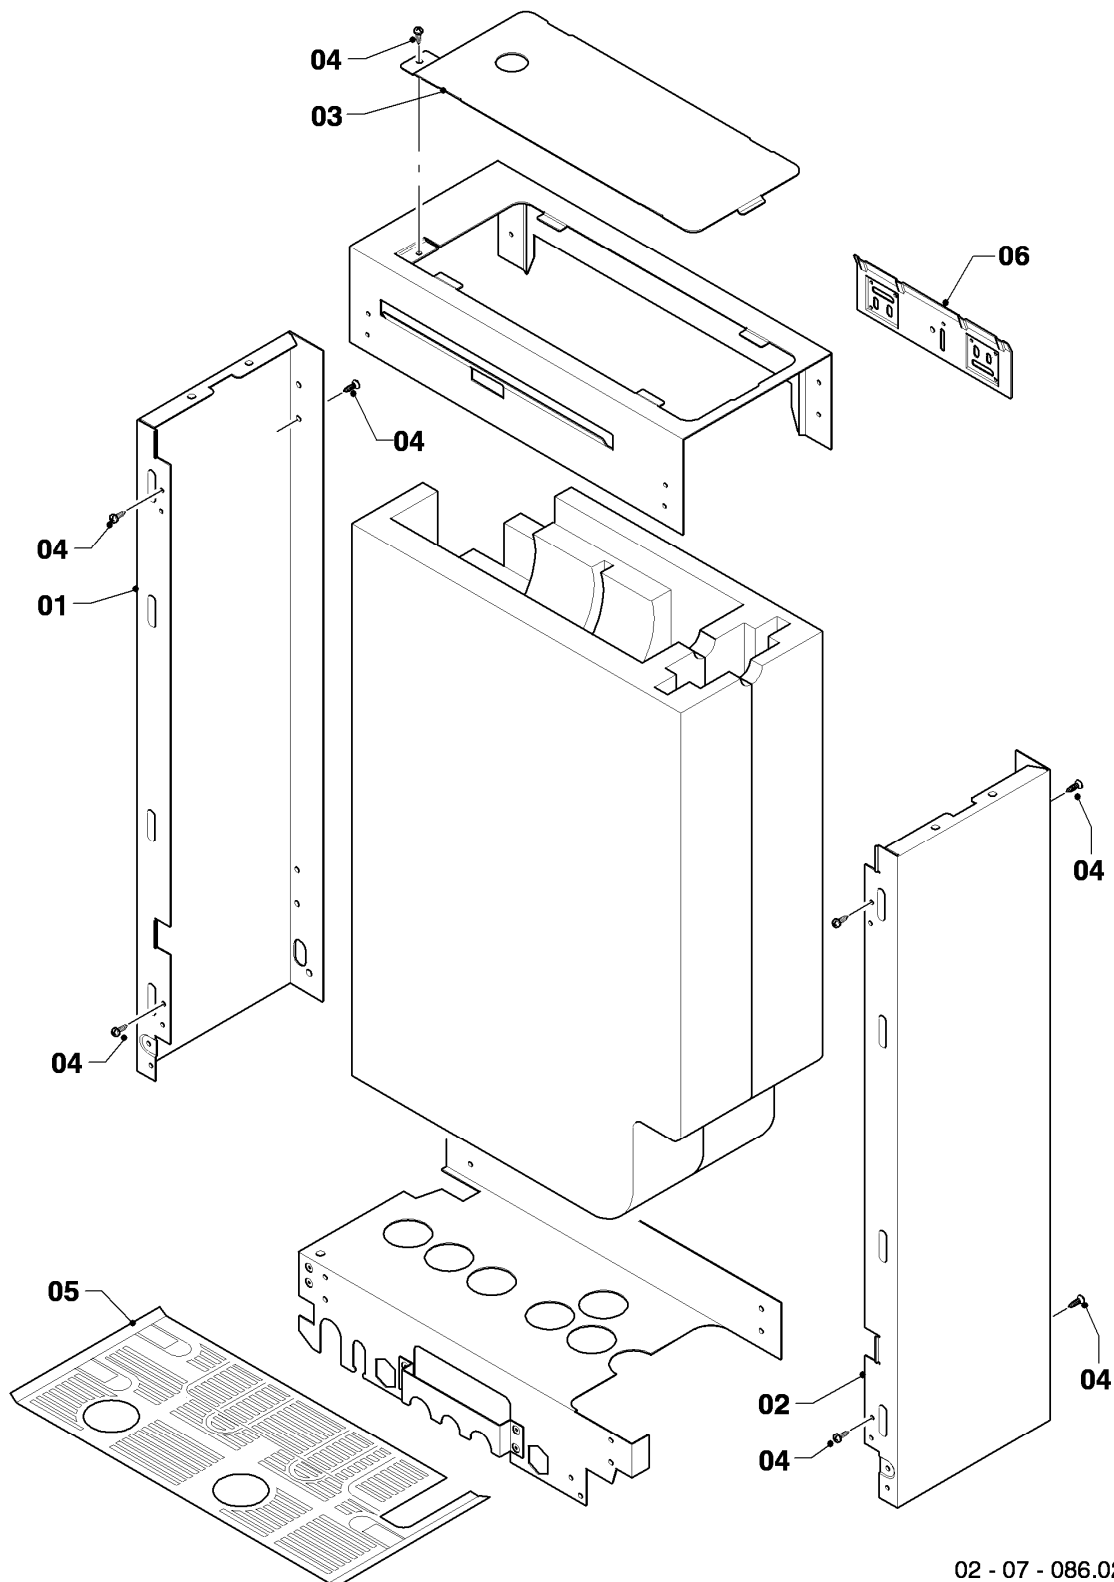

Gas-Wandheizgerät ecoTEC VCI Brennwert

VCI 196/3-5

07a - Verkleidungsteile (VIH)

02 - 07 - 086.02

-> zum Ersatzteilkauf bei www.loebbeshop.de <-

Gas-Wandheizgerät ecoTEC VCI Brennwert

VCI 196/3-5

07a - Verkleidungsteile (VIH)

Pos.	Teilenummer	Beschreibung	Hinweis, Bemerkung
01	0020039777	Seitenteil	
02	0020039778	Seitenteil	
03	0020039779	Deckel	
04	0020107695	Schraube (10 St.)	
05	0020039780	Deckel	
06	0020072997	Halter	

-> zum Ersatzteilkauf bei www.loebbeshop.de <-