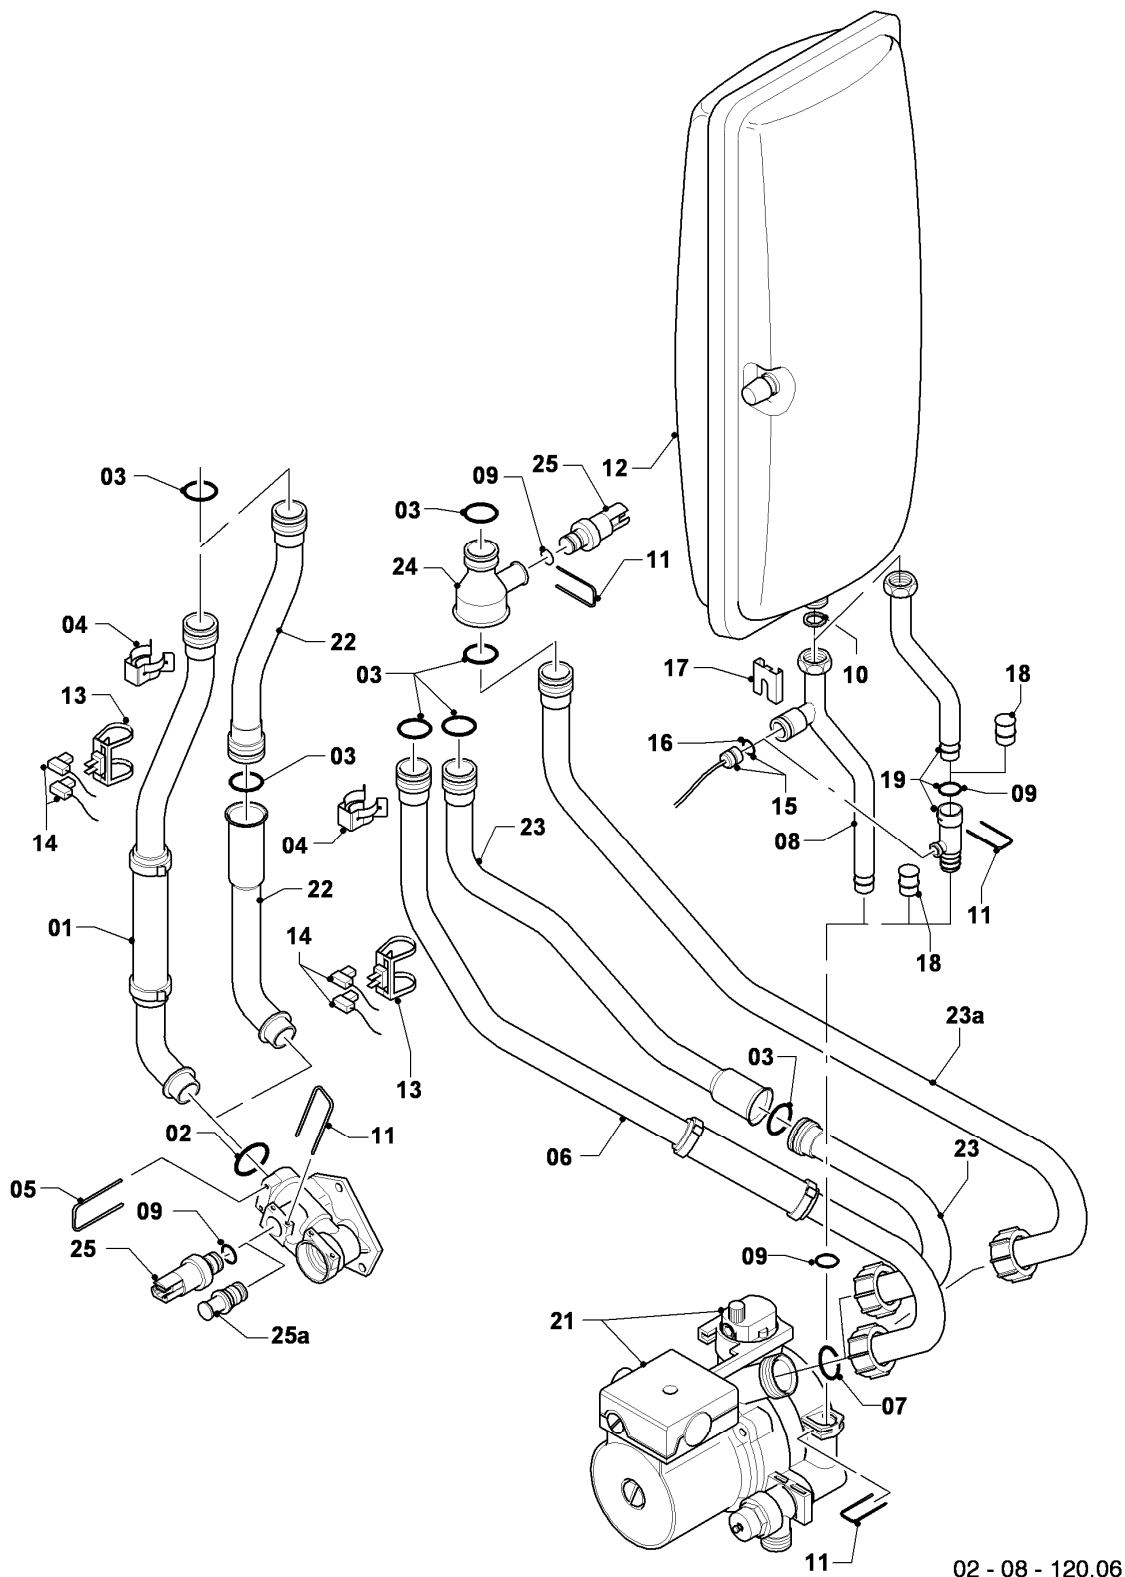

Gas-Wandheizgerät ecoTEC VCI Brennwert

VCI 196/3-5

08a - Hydraulikteile (VCI)

02 - 08 - 120.06

-> zum Ersatzteilkauf bei www.loebbeshop.de <-

Gas-Wandheizgerät ecoTEC VCI Brennwert

VCI 196/3-5

08a - Hydraulikteile (VCI)

Pos.	Teilenummer	Beschreibung	Hinweis, Bemerkung
01	-	-	180946 nicht mehr lieferbar, siehe Pos. 22
02	193537	O-Ring (10 St.)	
03	103415	O-Ring (10 St.)	
04	103417	Klammer (10 St.)	
05	178992	Klammer (10 St.)	
06	-	-	180948 nicht mehr lieferbar, Ersatz siehe Pos. 23a
07	193539	O-Ring (10 St.)	
08	-	-	Position entfällt für diese Geräte
09	178993	O-Ring (10 St.)	
10	981149	Rechteckdichtring (10 St.)	
11	0020107694	Klammer (5 St.)	
12	181051	Ausdehnungsgefäß 10 ltr.	
13	0020068120	Fühler (NTC, 19mm)	
14	193586	Kabelbaum	
15	180982	Manometer	
16	981155	O-Ring (10 St.)	
17	0020107709	Halter	
18	-	-	Position entfällt für diese Geräte
19	0020025045	Rohr	mit Pos. 10, 11, 16, 17
20	-	-	Position entfällt für diese Geräte
21	0020059306	Pumpe	
22	0020068956	Rohr (Teleskop)	mit Pos. 02, 03
23	-	-	nicht mehr lieferbar, siehe Pos. 23a
23a	0020068958	Rohr	mit Pos. 03, 04, 07, 09, 11, 24, 25a
24	0020087657	Adapter	mit Pos. 03, 09, 11, 25a
25	0020059717	Fühler (Wasserdrucksensor)	mit Pos. 09, 11
25a	-	-	nicht einzeln lieferbar, siehe Pos. 23a, 24

-> zum Ersatzteilkauf bei www.loebbeshop.de <-