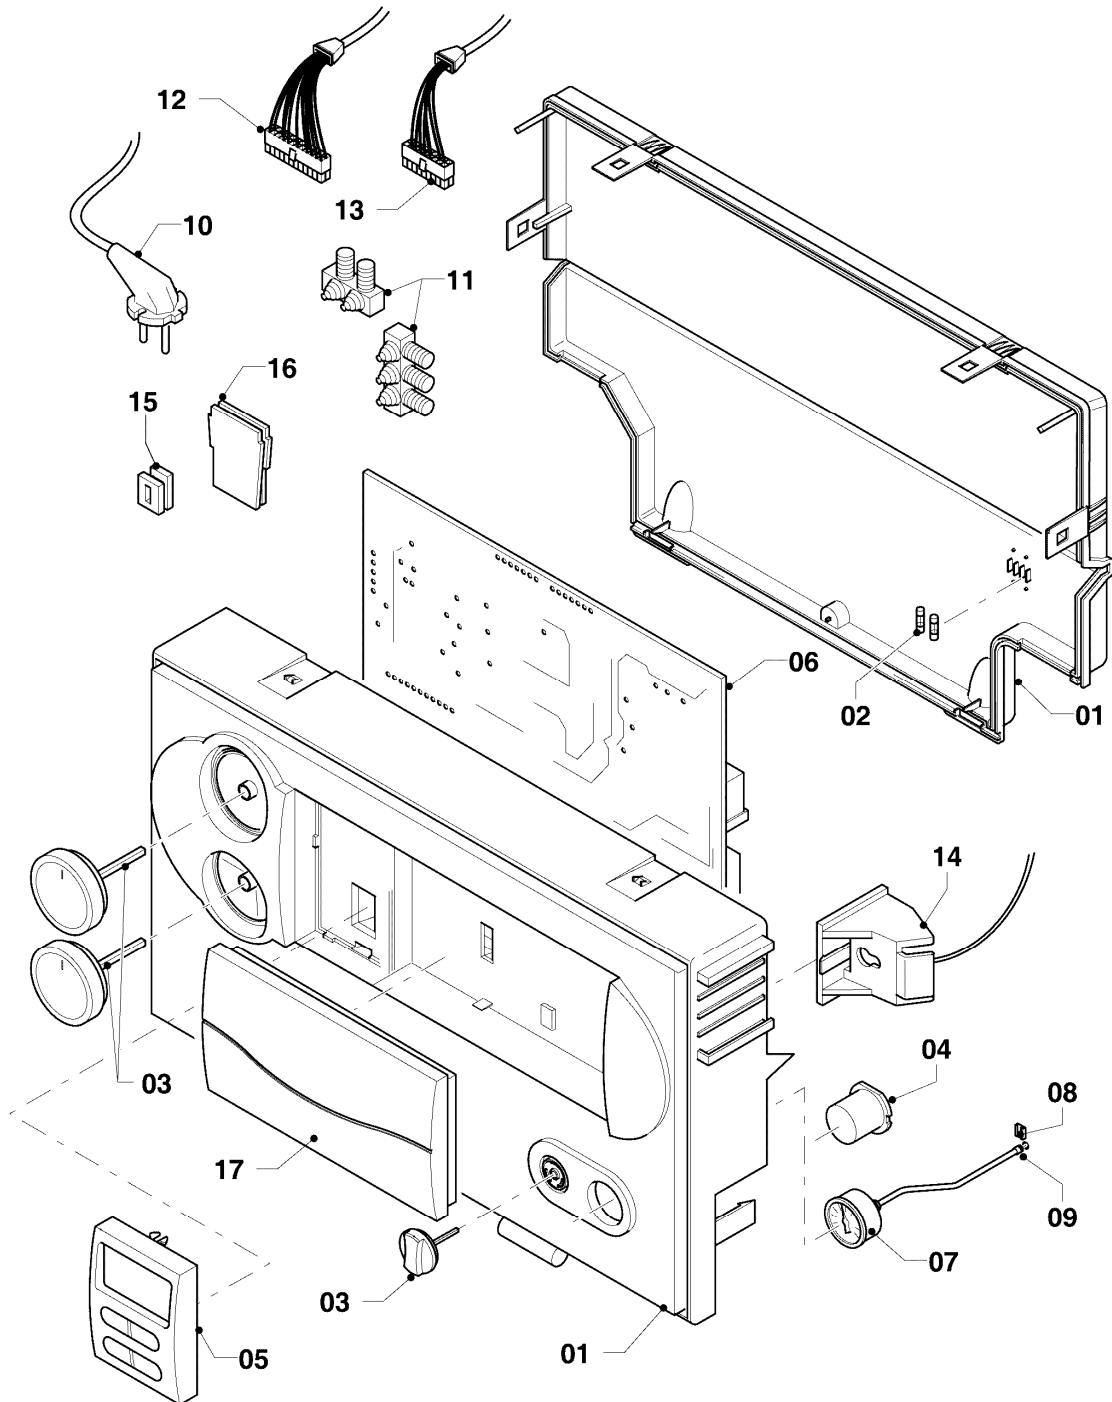

Gas-Wandheizgerät VC Turbo (incl. turboTEC)

VC 95/4-5 R1

12 - Schaltkasten

02-12-051.01

-> zum Ersatzteilkauf bei www.loebbeshop.de <-

Gas-Wandheizgerät VC Turbo (incl. turboTEC)

VC 95/4-5 R1

12 - Schaltkasten

Pos.	Teilenummer	Beschreibung	Hinweis, Bemerkung
01	0020037661	Gehäuse (Performance, weiß)	mit Pos. 02,03
02	0020067507	Sicherung 2,0 A T2H (10 St.)	2,0 AT
03	0020037662	Knopf weiß, Set a 3 St.	
04	-	-	Position entfällt für diese Geräte
05	0020056562	Display (weiß)	
06	0020136649	Leiterplatte, Heizwert low NOX	
07	180982	Manometer	mit Pos. 08,09
08	0020107709	Halter	
09	981155	O-Ring (10 St.)	
10	-	-	nicht für Deutschland
11	078533	Zugentlaster, Set	
12	0020128698	Kabelbaum Hydraulik VC	Gasarmatur, Wasserdrucksensor, VUV, Speicherfühler, C1/C2
13	0020115614	Kabelbaum Turbo	Ionisationselektrode, Ventilator, Druckdose, Vor- und Rücklauf-NTC
14	0020041932	Fangband	
15	139438	Stopfen (klein)	
16	0020041940	Stopfen	
17	0020130231	Abdeckung Reglerschacht, weiss	

-> zum Ersatzteilkauf bei www.loebbeshop.de <-