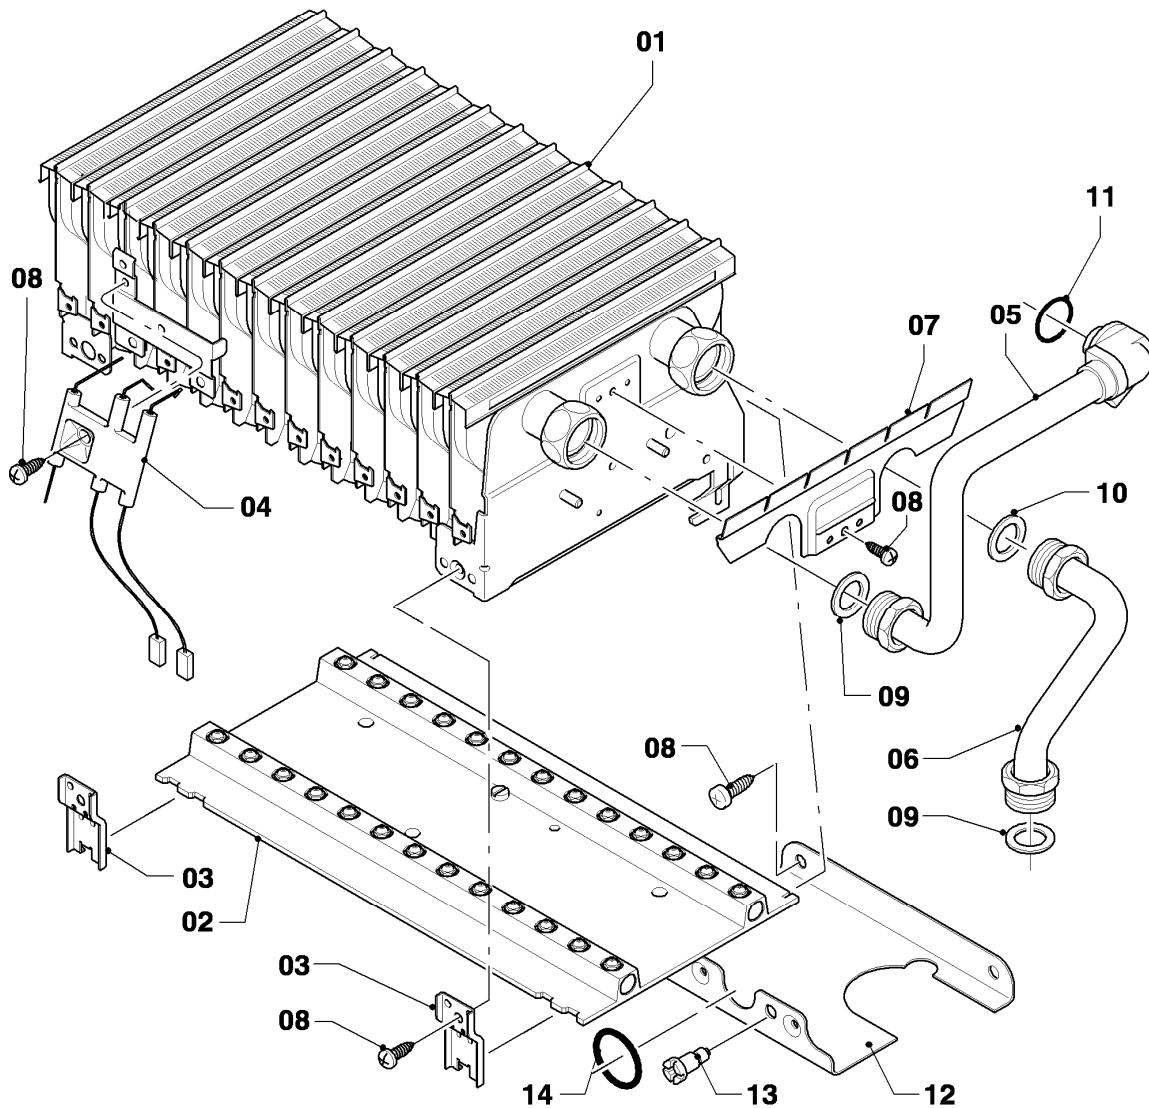

Gas-Wandheizgerät VC Turbo (incl. turboTEC)

VC 95/4-5 R1

Baugruppenübersicht

02 - 00 - 090.01

-> zum Ersatzteilkauf bei www.loebbeshop.de <-

Gas-Wandheizgerät VC Turbo (incl. turboTEC)

VC 95/4-5 R1

Baugruppenübersicht

VC 95/4-5 R1

04 - Brenner

02 - 04 - 049

-> zum Ersatzteilkauf bei www.loebbeshop.de <-

Gas-Wandheizgerät VC Turbo (incl. turboTEC)

VC 95/4-5 R1

04 - Brenner

Pos.	Teilenummer	Beschreibung	Hinweis, Bemerkung
00	-	-	Gasumstellsätze: siehe Baugruppe 05 Pos. 00
01	0020068044	Brenner Turbo 10kW	VC 95/4-5 R1, mit Pos. 04,07,08,09,10,13,14
02	183605	Verteilerrohr	VC 95/4-5 R1, Erdgas E, mit Pos. 08,13,14
02	183604	Verteilerrohr	VC 95/4-5 R1, Erdgas L, mit Pos. 08,13,14
02	183628	Verteilerrohr	VC 95/4-5 R1, Flüssiggas P, mit Pos. 08,13,14
03	221732	Stütze	mit Pos. 08
04	0020068047	Elektrode, Zündung + Überwachung	mit Pos. 08
05	0020068105	Rohr Brennerkühlung-PWT	VC 95/4-5 R1, mit Pos. 09,11
06	022695	Rohr Schnittst.-Brennerkühlung	VC 95/4-5 R1, mit Pos. 09,10
07	0020068048	Leitblech	mit Pos. 08
08	0020107695	Schraube (10 St.)	
09	981140	Rechteckdichtring 3/4 (10 St.)	
10	981307	Rechteckdichtring (10 St.)	
11	981170	O-Ring (10 St.)	
12	0020068094	Halter Anschlussrohr-Brenner	mit Pos. 08
13	0020107733	Schraube	
14	0020107693	O-Ring (10 St.)	