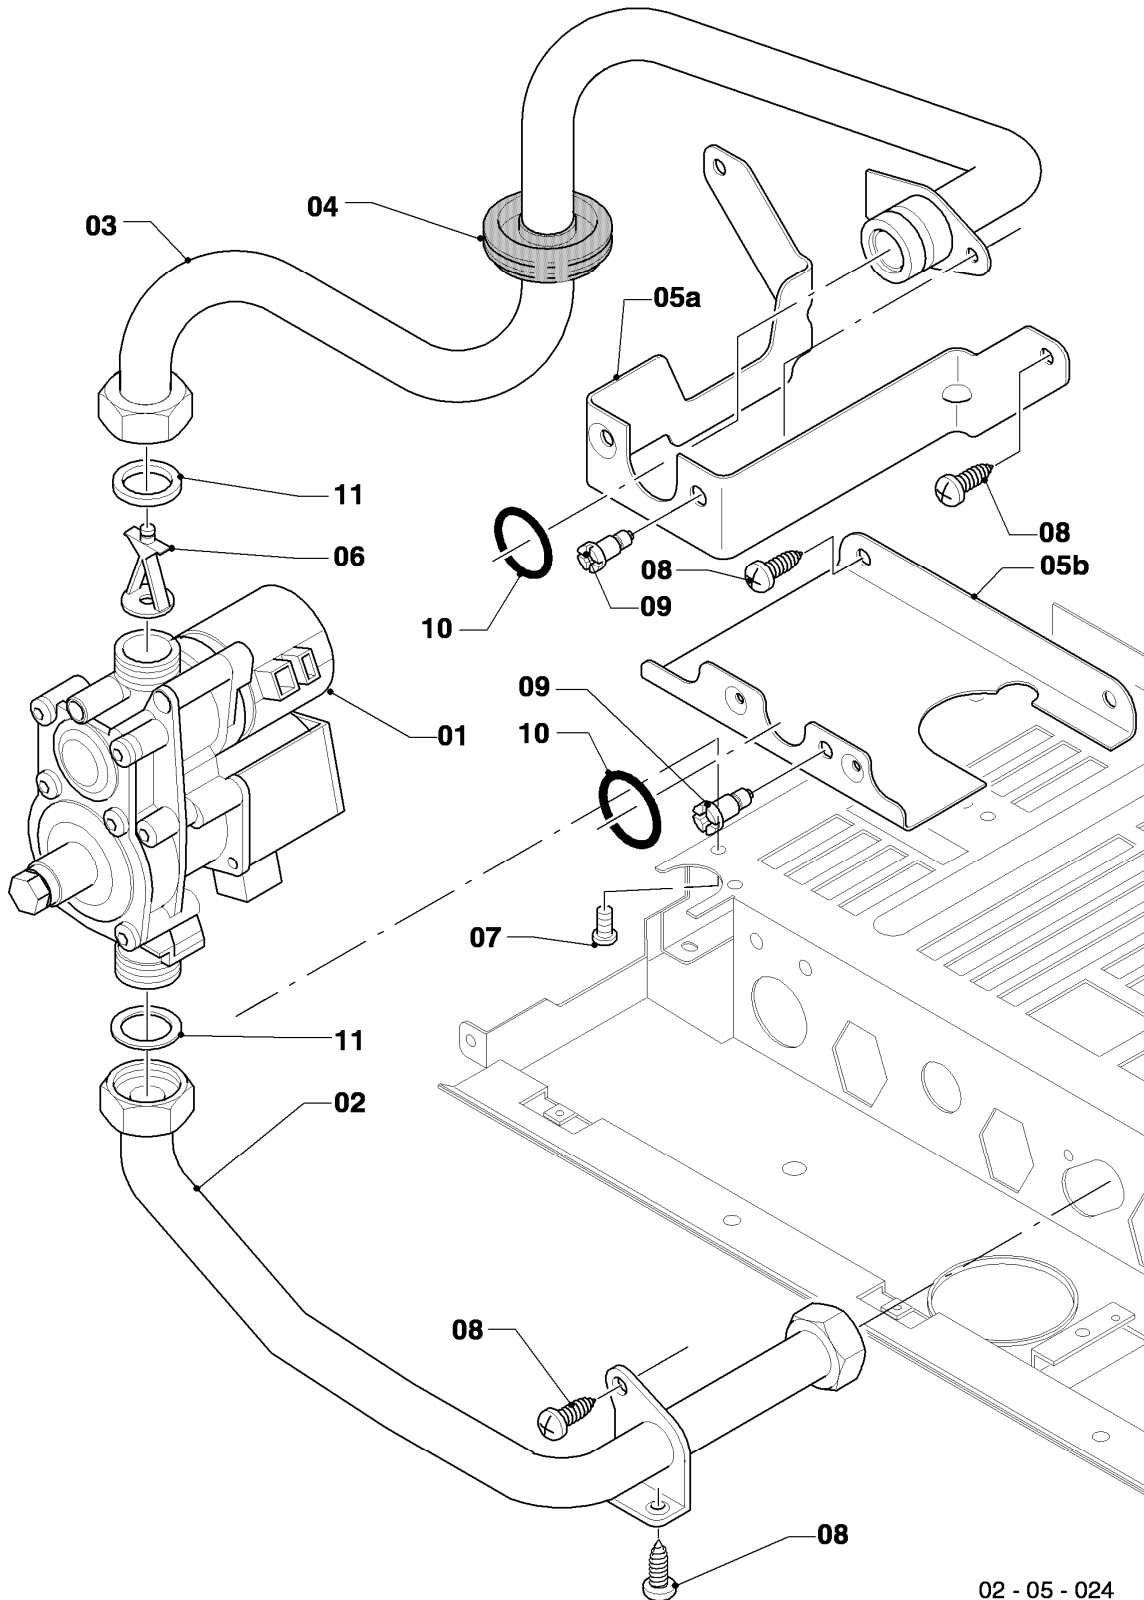

Gas-Wandheizgerät VC Turbo (incl. turboTEC)

VC 95/4-5 R1

05 - Gasarmatur

02 - 05 - 024

-> zum Ersatzteilkauf bei www.loebbeshop.de <-

Gas-Wandheizgerät VC Turbo (incl. turboTEC)

VC 95/4-5 R1

05 - Gasarmatur

Pos.	Teilenummer	Beschreibung	Hinweis, Bemerkung
00	0020068145	Umstellsatz turboTEC 10kW P->E	VC 95/4-5 R1, für die Umstellung von P auf E
00	0020070057	Umstellsatz turboTEC 10kW P->L	VC 95/4-5 R1, für die Umstellung von P auf L
00	0020070060	Umstellsatz turboTEC 10kW E/L->P	VC 95/4-5 R1, für die Umstellung von E/L auf P
00	0020070069	Umstellsatz turboTEC 10kW E->L	VC 95/4-5 R1, für die Umstellung von E auf L
00	0020070072	Umstellsatz turboTEC 10kW L->E	VC 95/4-5 R1, für die Umstellung von L auf E
00	0020071580	Gasventil	mit Anschlußstück, nicht dargestellt
00	0020071581	Anschluss	für Gasventil, nicht dargestellt
01	0020053968	Gasarmatur (mit Druckregler)	VC 95/4-5 R1, Erdgas E, mit Pos. 07,11
01	0020052048	Gasarmatur (mit Druckregler)	VC 95/4-5 R1, Erdgas L, mit Pos. 07,11
01	0020019992	Gasarmatur	VC 95/4-5 R1, Flüssiggas P, mit Pos. 07,11
02	0020068049	Rohr Gas Anschluß	mit Pos. 08,11
03	0020068052	Rohr Gas Turbo 10kW	VC 95/4-5 R1, mit Pos. 04,09,10,11
04	980765	Dichtung (rot, groß)	
05a	-	-	Position entfällt für diese Geräte
05b	0020068094	Halter Anschlussrohr-Brenner	mit Pos. 08
06	-	-	VC 95/4-5 R1, Erdgas E+L: diese Geräte haben keine Vordüse
06	0020068058	Vordüse 2,50 (signalviolett)	VC 95/4-5 R1, Flüssiggas P, mit Pos. 11
07	139203	Schraube, (M4x8) DIN 7500	
08	0020107695	Schraube (10 St.)	
09	0020107733	Schraube	
10	0020107693	O-Ring (10 St.)	
11	981142	Rechteckdichtring (10 St.)	

-> zum Ersatzteilkauf bei www.loebbeshop.de <-