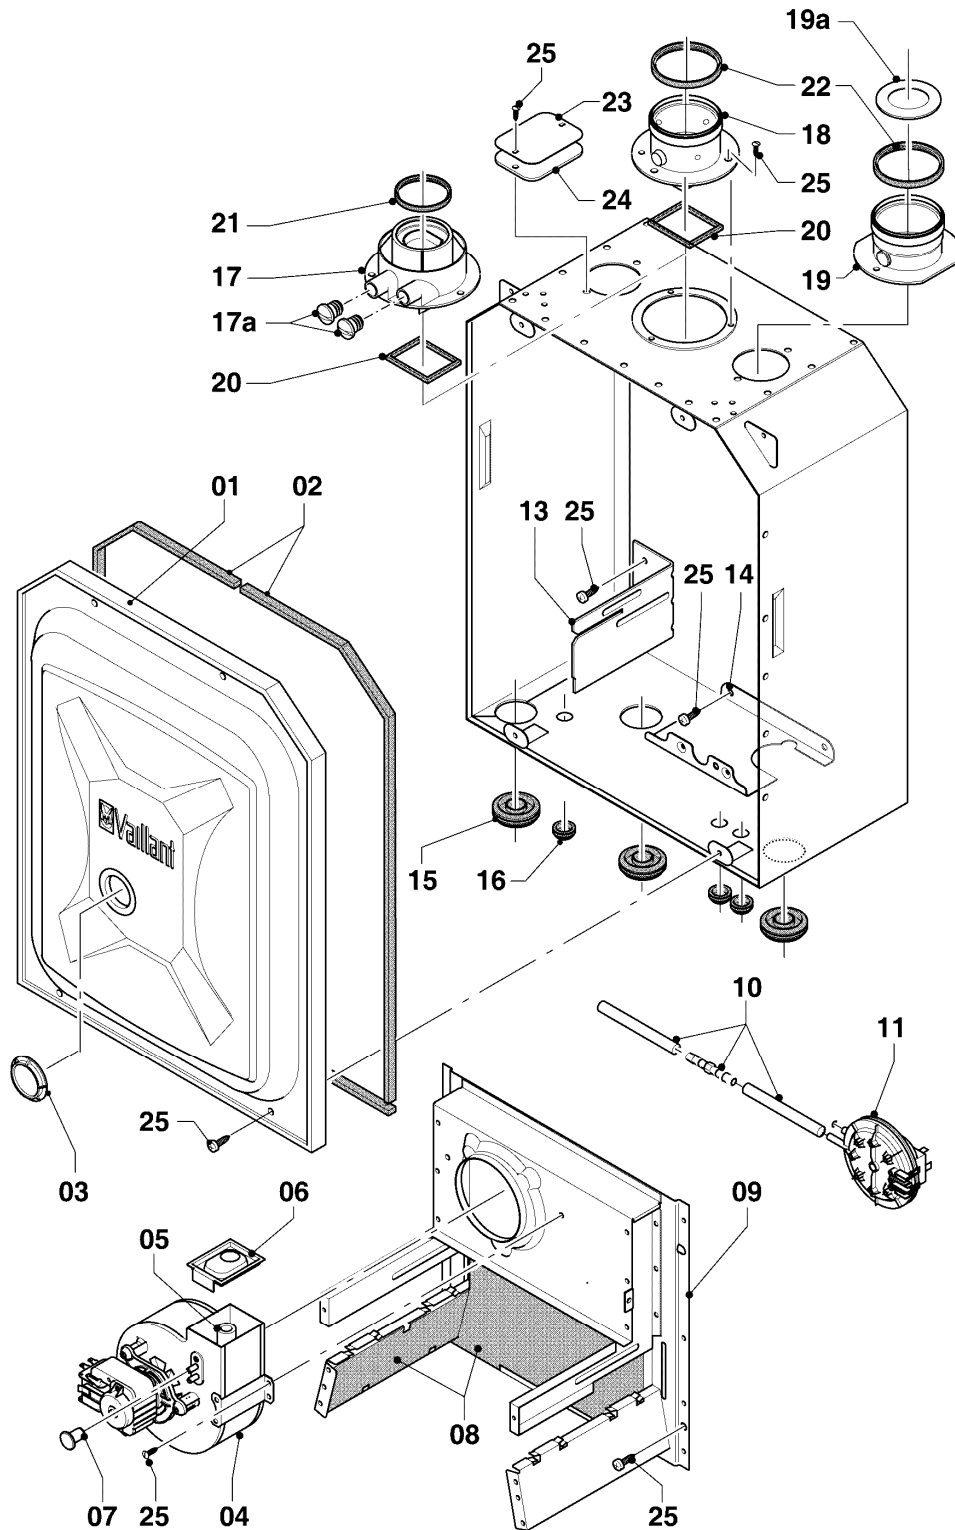

Gas-Wandheizgerät VC Turbo (incl. turboTEC)

VC 95/4-5 R1

07b - Unterdruckkammer

02-07-092.02

-> zum Ersatzteilkauf bei www.loebbeshop.de <-

Gas-Wandheizgerät VC Turbo (incl. turboTEC)

VC 95/4-5 R1

07b - Unterdruckkammer

Pos.	Teilenummer	Beschreibung	Hinweis, Bemerkung
01	0020068087	Deckel UDK 10kW	VC 95/4-5 R1, mit Pos. 02,03,25
02	0020041904	Dichtungssatz Deckel UDK	
03	0020020011	Schauglas (Silikon)	
04	190237	Gebälse	mit Pos. 05,07,25
05	0020080204	Pitotrohr mit Blenden	
06	0020068090	Blende	VC 95/4-5 R1
07	0020020013	Stopfen (5 St.)	
08	075971	Isoliermatte Turbo 10kW (Set)	VC 95/4-5 R1
09	0020068064	Rückwand mit Isomatte 10kW	VC 95/4-5 R1, mit Pos. 08,25
10	0020041906	Schlauch Set	
11	0020041905	Druckwächter Huba	mit Pos. 10
13	0020068091	Halter Brenner 10kW	VC 95/4-5 R1, mit Pos. 25
14	0020068094	Halter Anschlussrohr-Brenner	mit Pos. 25
15	980765	Dichtung (rot, groß)	
16	980766	Dichtung (rot, klein)	
17	0020018201	Adapter (60/100)	mit Pos. 17a,20,21
17a	0020107743	Schraube	
18	-	-	Position entfällt für diese Geräte
19	-	-	Position entfällt für diese Geräte
19a	-	-	Position entfällt für diese Geräte
20	981260	Dichtung SL-Schaum	
21	981178	Dichtring Silikon (DN 60)	
22	-	-	Position entfällt für diese Geräte
23	-	-	Position entfällt für diese Geräte
24	-	-	Position entfällt für diese Geräte
25	0020107695	Schraube (10 St.)	

-> zum Ersatzteilkauf bei www.loebbeshop.de <-