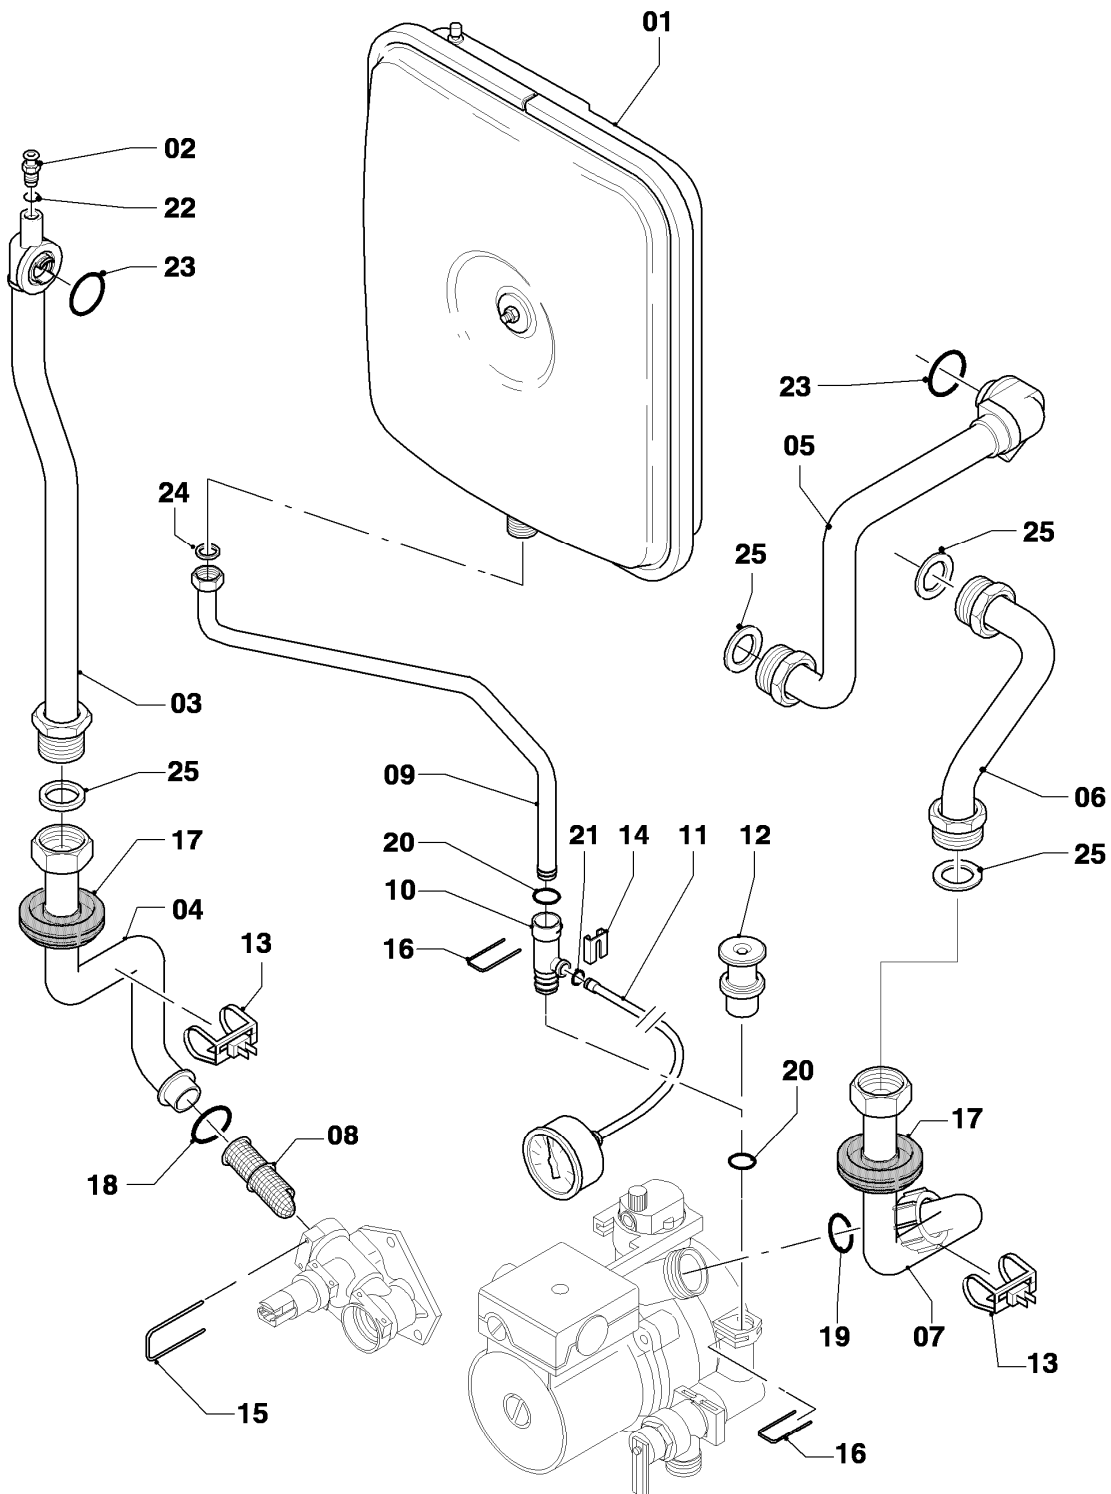

Gas-Wandheizgerät VC Turbo (incl. turboTEC)

VC 95/4-5 R1

08b - Hydraulikteile

02 - 08 - 164

-> zum Ersatzteilkauf bei www.loebbeshop.de <-

Gas-Wandheizgerät VC Turbo (incl. turboTEC)

VC 95/4-5 R1

08b - Hydraulikteile

Pos.	Teilenummer	Beschreibung	Hinweis, Bemerkung
01	0020051470	Ausdehnungsgefäß 12 ltr.	mit Pos. 24
02	140015	Entlüftungsschraube	mit Pos. 22
03	0020068100	Rohr PWT-Schnittst. Turbo	VC 95/4-5 R1, mit Pos. 02,22,23,25
04	0020068104	Rohr Verteiler-Schnittst.	mit Pos. 15,17,18,25
05	0020068105	Rohr Brennerkühlung-PWT	VC 95/4-5 R1, mit Pos. 23,25
06	022695	Rohr Schnittst.-Brennerkühlung	VC 95/4-5 R1, mit Pos. 25
07	0020130764	Rohr Pumpe-Schnittst.	mit Pos. 17,19,25
08	179030	Sieb	mit Pos. 15,18
09	0020068115	Rohr ADG	mit Pos. 16,20,24
10	0020023812	Adapter Manometer 10/10	mit Pos. 14,16,20,21
11	180982	Manometer	mit Pos. 14,21
12	-	-	Position entfällt für diese Geräte
13	0020068120	Fühler (NTC, 19mm)	
14	0020107709	Halter	
15	178992	Klammer (10 St.)	
16	0020107694	Klammer (5 St.)	
17	980765	Dichtung (rot, groß)	
18	193537	O-Ring (10 St.)	
19	193539	O-Ring (10 St.)	
20	178993	O-Ring (10 St.)	
21	981155	O-Ring (10 St.)	
22	981166	O-Ring (10 St.)	
23	981170	O-Ring (10 St.)	
24	981149	Rechteckdichtring (10 St.)	
25	981140	Rechteckdichtring 3/4 (10 St.)	

-> zum Ersatzteilkauf bei www.loebbeshop.de <-