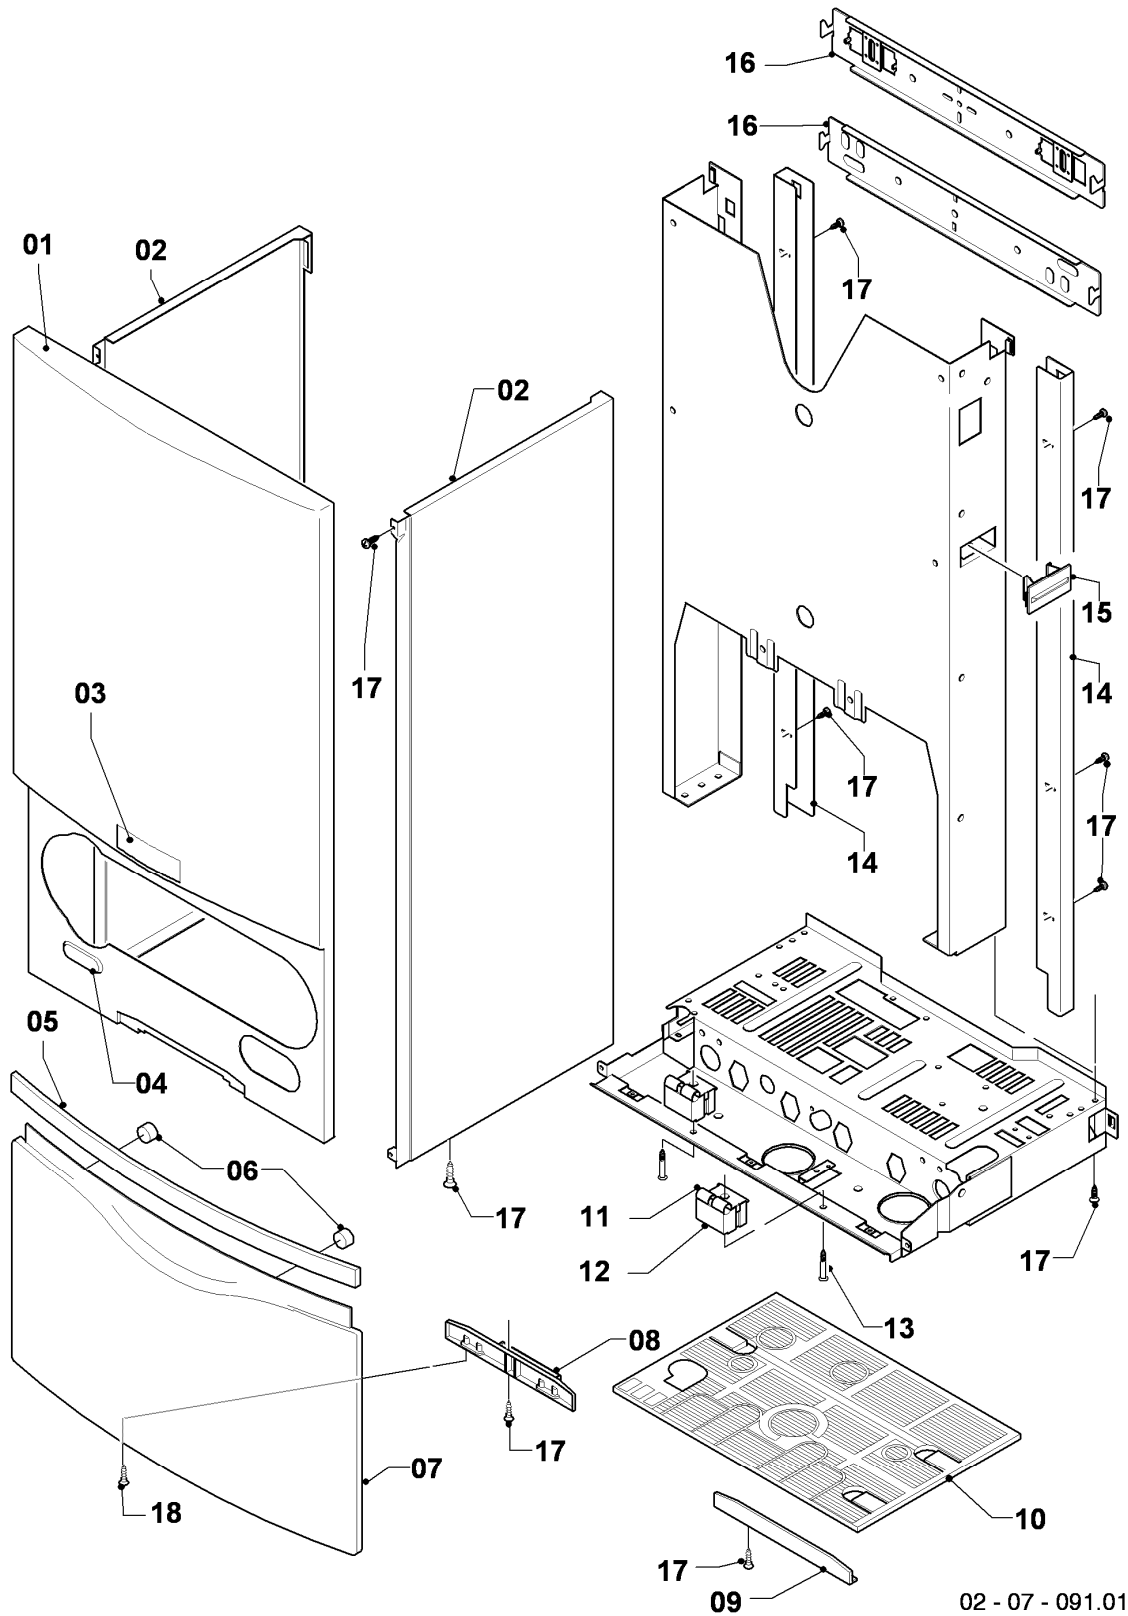

Gas-Wandheizgerät VC Turbo (incl. turboTEC)

VC 95/4-5 R1

07a - Verkleidungsteile

02 - 07 - 091.01

-> zum Ersatzteilkauf bei www.loebbeshop.de <-

Gas-Wandheizgerät VC Turbo (incl. turboTEC)

VC 95/4-5 R1

07a - Verkleidungsteile

Pos.	Teilenummer	Beschreibung	Hinweis, Bemerkung
01	0020039073	Frontblech	mit Pos. 03,04,17
02	0020039074	Seitenblech	mit Pos. 17
03	118096	Firmenschild (alle Typen)	
04	0020068070	Schild Verkaufsbezeichnung (Set)	
05	180942	Griff (weiß)	mit Pos. 06
06	0020068136	Magnet, Set a 2 St.	
07	0020039076	Klappe	mit Pos. 05,06,08,17
08	0020039077	Scharnier	mit Pos. 17,18
09	-	-	Position entfällt für diese Geräte
10	0020068072	Abdeckung (mit Variorahmen)	
11	0020039079	Halter Schaltkasten	mit Pos. 13
12	0020039080	Abstandshalter	
13	235708	Blechschraube	
14	0020068074	Abstandhalter Variorahmen li.+re. (Set)	mit Pos. 17
15	0020068076	Clip (Halter ADG)	
16	0020068077	Halter Gerät	
16	0020130588	Befestigungssatz (Schrauben + Dübel)	nicht dargestellt
17	0020107695	Schraube (10 St.)	
18	0020107695	Schraube (10 St.)	für Scharniere bis 03/09 (Durchmesser der Bohrung: 4mm)
18	193538	Schraube (10 St.)	für Scharniere ab 03/09 (Durchmesser der Bohrung: 3mm)

-> zum Ersatzteilkauf bei www.loebbeshop.de <-