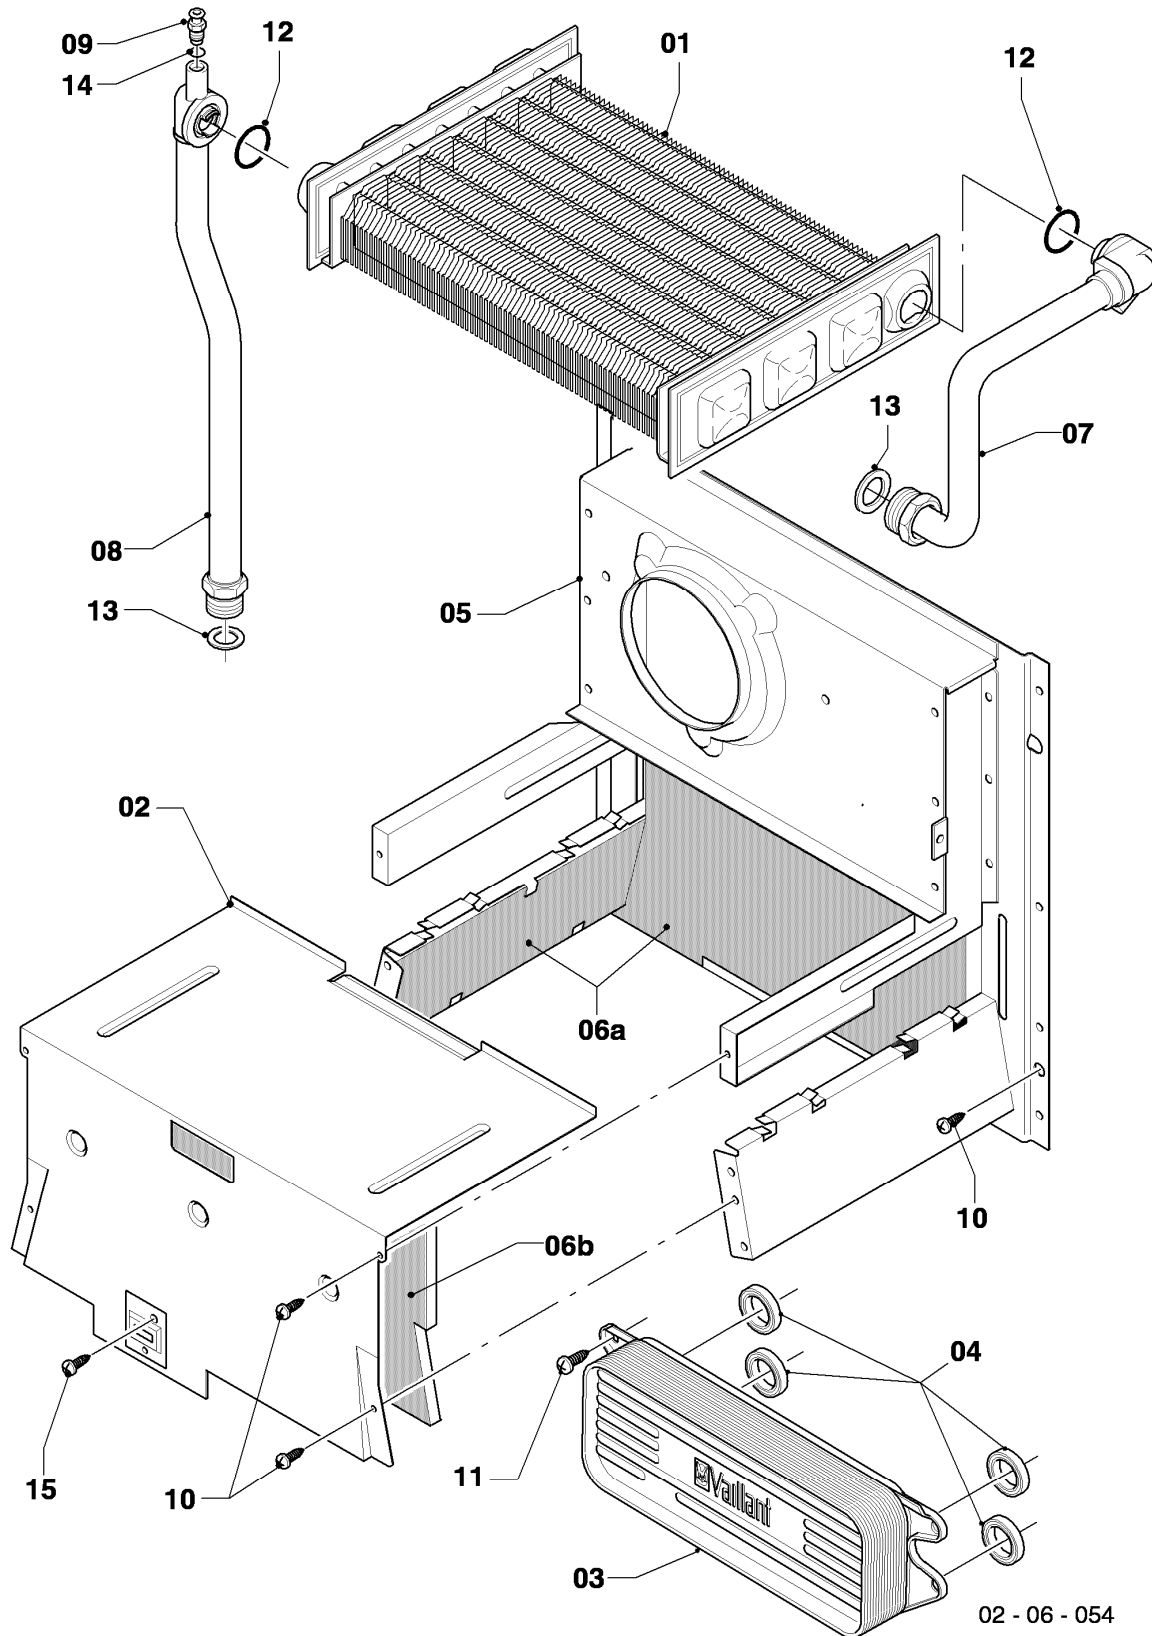

Gas-Wandheizgerät VC Turbo (incl. turboTEC)

VC 95/4-5 R1

06 - Wärmetauscher

02 - 06 - 054

-> zum Ersatzteilkauf bei www.loebbeshop.de <-

Gas-Wandheizgerät VC Turbo (incl. turboTEC)

VC 95/4-5 R1

06 - Wärmetauscher

Pos.	Teilenummer	Beschreibung	Hinweis, Bemerkung
01	065025	Wärmetauscher HW	VC 95/4-5 R1, mit Pos. 12
02	078948	Deckel	VC 95/4-5 R1, mit Pos. 06b,15
03	-	-	Position entfällt für diese Geräte
04	-	-	Position entfällt für diese Geräte
05	0020068064	Rückwand mit Isomatte 10kW	VC 95/4-5 R1, mit Pos. 06a,10
06a	075971	Isoliermatte Turbo 10kW (Set)	VC 95/4-5 R1, mit Pos. 06b
06b	-	-	nicht einzeln lieferbar, siehe Pos. 06a
07	0020068105	Rohr Brennerkühlung-PWT	VC 95/4-5 R1, mit Pos. 12,13
08	0020068100	Rohr PWT-Schnittst. Turbo	VC 95/4-5 R1, mit Pos. 09,12,13,14
09	140015	Entlüftungsschraube	mit Pos. 14
10	0020107695	Schraube (10 St.)	
11	-	-	Position entfällt für diese Geräte
12	981170	O-Ring (10 St.)	
13	981140	Rechteckdichtring 3/4 (10 St.)	
14	981166	O-Ring (10 St.)	
15	235739	Blechschrabe	

-> zum Ersatzteilkauf bei www.loebbeshop.de <-