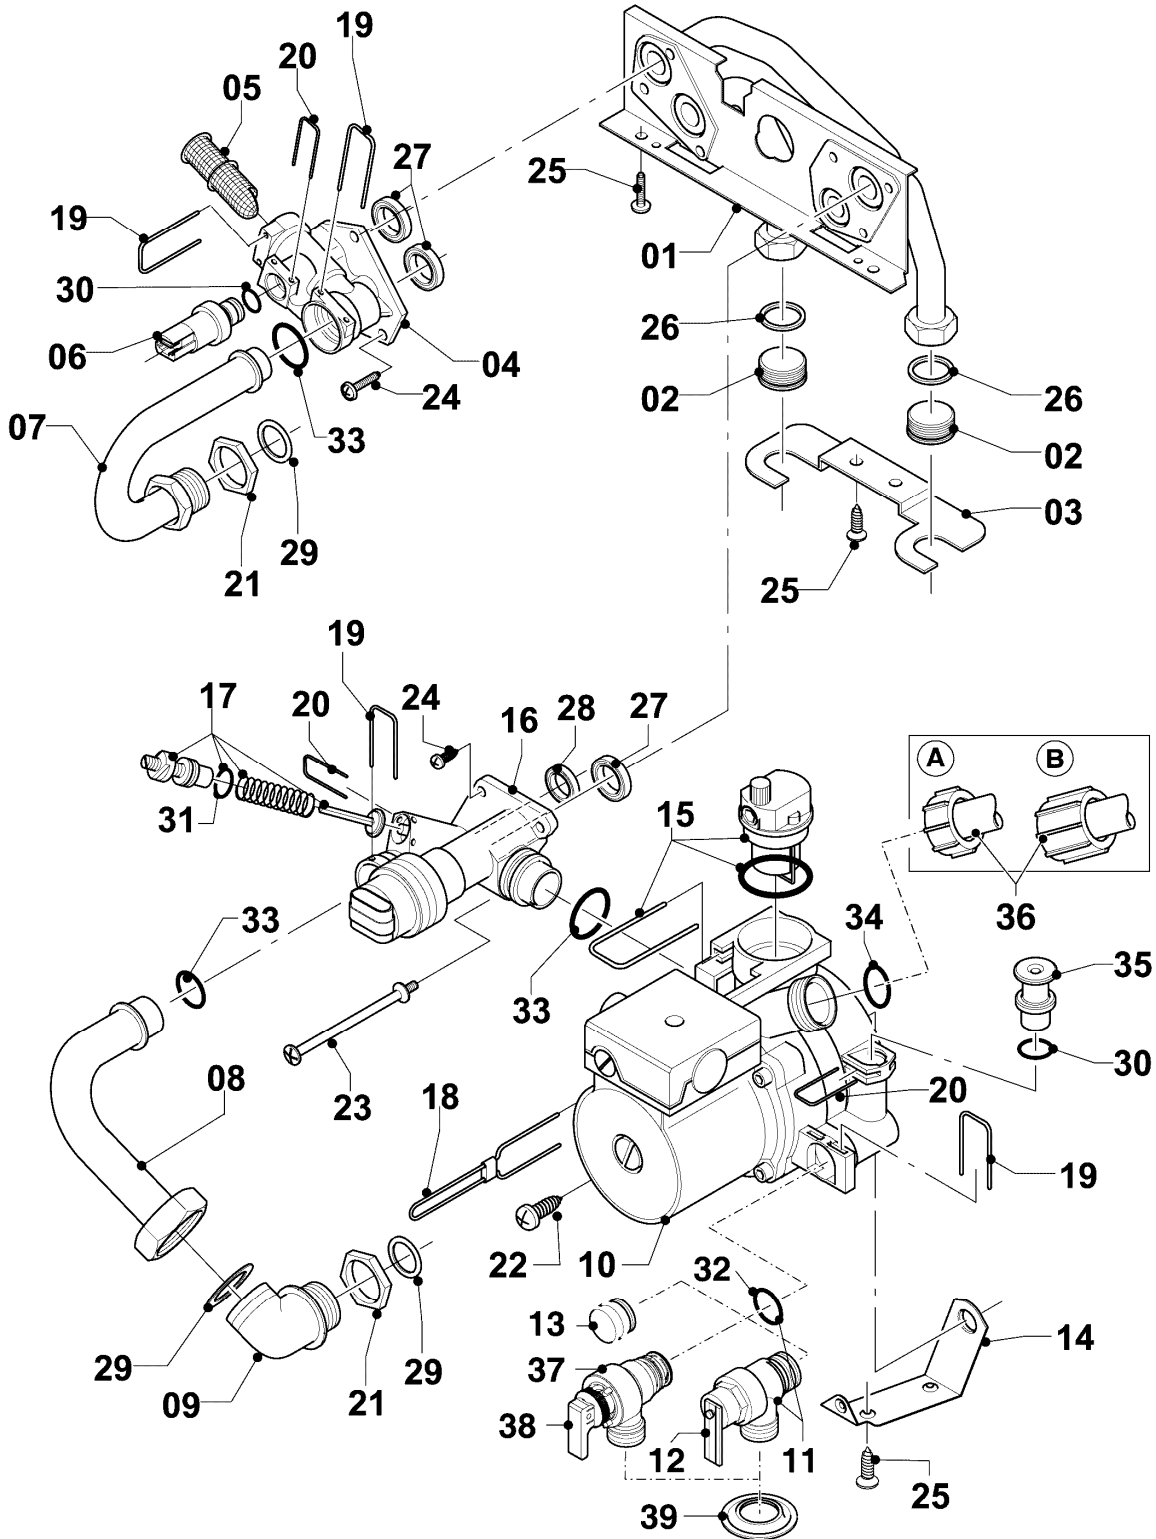

Gas-Wandheizgerät VC Turbo (incl. turboTEC)

VC 95/4-5 R1

08a - Hydraulikteile

02-08-160.05

-> zum Ersatzteilkauf bei www.loebbeshop.de <-

Gas-Wandheizgerät VC Turbo (incl. turboTEC)

VC 95/4-5 R1

08a - Hydraulikteile

Pos.	Teilenummer	Beschreibung	Hinweis, Bemerkung
01	0020046782	Hydroplatte	mit Pos. 02,24,25,26,27,28,33
02	0020052070	Stopfen, Set a 2 St.	mit Pos. 26
03	-	-	nicht einzeln lieferbar
04	0020140559	Anschluss, Vorlauf (Kunststoff)	VC 95/4-5 R1, mit Pos. 19,20,24,27,30,33
05	179030	Sieb	mit Pos. 19,33
06	0020059717	Fühler (Wasserdrucksensor)	mit Pos. 20,30
07	179033	Rohr	mit Pos. 21,29,33
08	179036	Rohr	mit Pos. 19,29,33
09	179035	Anschlussstück (ohne Fülleinrichtung)	mit Pos. 29
10	178983	Pumpe	mit Pos. 14,15,19,20,22,27,28,30,32,33,34,35
11	178985	Sicherheitsventil (3 bar)	mit Pos. 12, 19, 32
12	178974	Hebel	
14	178984	Halter	mit Pos. 22,25
15	104521	Schnellentlüfter	
16	0020020015	Vorrangumschaltventil mit Bypass	VC 95/4-5 R1, mit Pos. 17,19,20,23,24,27,28,33
17	178980	Bypass	mit Pos. 20
18	178981	Klammer	
19	178992	Klammer (10 St.)	
20	0020107694	Klammer (5 St.)	
21	193598	Mutter, Set a 4 St.	
22	235756	Blechschraube (ST 4,8x19)	
23	0020041941	Schraube (Flachkopfschraube lang)	
24	178967	Schraube M5 x 18 mm (10 St.)	
25	0020107695	Schraube (10 St.)	
26	981142	Rechteckdichtring (10 St.)	
27	193535	Rechteckdichtring (10 St.)	
28	178969	Rechteckdichtring (10 St.)	
29	981140	Rechteckdichtring 3/4 (10 St.)	
30	178993	O-Ring (10 St.)	
31	981165	O-Ring (10 St.)	
32	178986	O-Ring (10 St.)	
33	193537	O-Ring (10 St.)	

-> zum Ersatzteilkauf bei www.loebbeshop.de <-