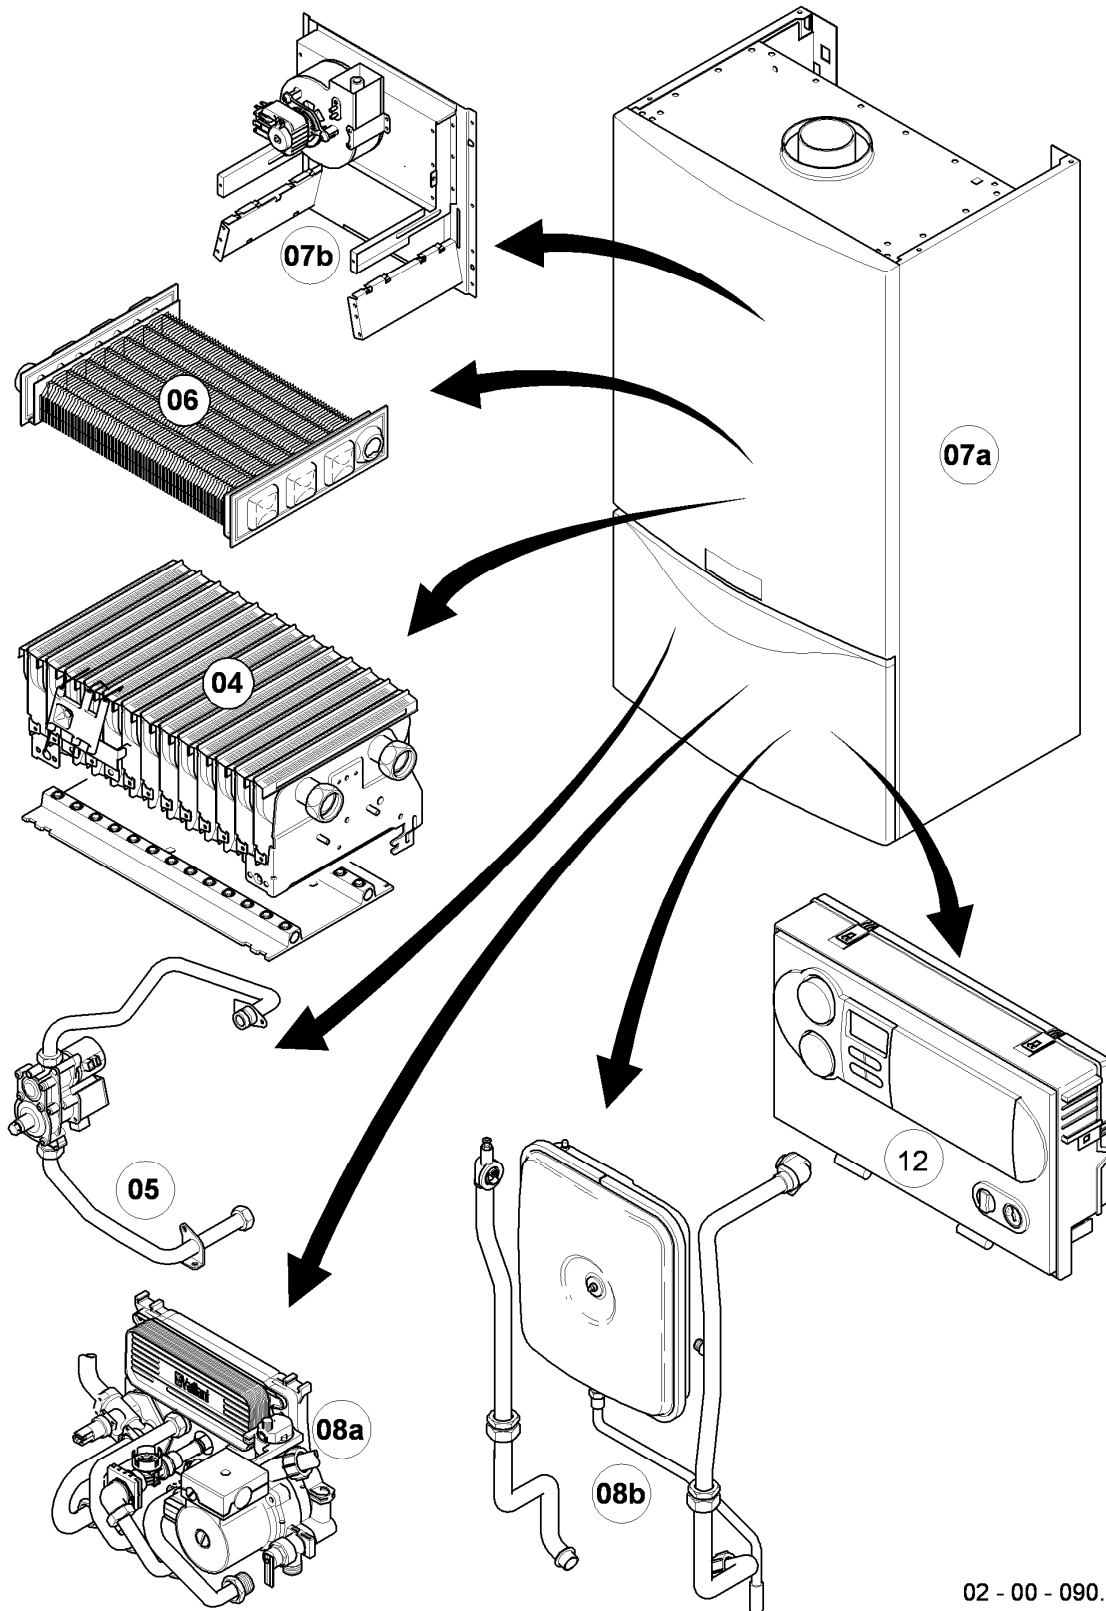

Gas-Wandheizgerät VC Turbo (incl. turboTEC)

VC 95/4-5 R1

Baugruppenübersicht

02 - 00 - 090.01

-> zum Ersatzteilkauf bei www.loebbeshop.de <-

Gas-Wandheizgerät VC Turbo (incl. turboTEC)

VC 95/4-5 R1

Baugruppenübersicht

VC 95/4-5 R1

04 - Brenner

02 - 04 - 049

-> zum Ersatzteilkauf bei www.loebbeshop.de <-

Gas-Wandheizgerät VC Turbo (incl. turboTEC)

VC 95/4-5 R1

04 - Brenner

Pos.	Teilenummer	Beschreibung	Hinweis, Bemerkung
00	-	-	Gasumstellsätze: siehe Baugruppe 05 Pos. 00
01	0020068044	Brenner Turbo 10kW	VC 95/4-5 R1, mit Pos. 04,07,08,09,10,13,14
02	183605	Verteilerrohr	VC 95/4-5 R1, Erdgas E, mit Pos. 08,13,14
02	183604	Verteilerrohr	VC 95/4-5 R1, Erdgas L, mit Pos. 08,13,14
02	183628	Verteilerrohr	VC 95/4-5 R1, Flüssiggas P, mit Pos. 08,13,14
03	221732	Stütze	mit Pos. 08
04	0020068047	Elektrode, Zündung + Überwachung	mit Pos. 08
05	0020068105	Rohr Brennerkühlung-PWT	VC 95/4-5 R1, mit Pos. 09,11
06	022695	Rohr Schnittst.-Brennerkühlung	VC 95/4-5 R1, mit Pos. 09,10
07	0020068048	Leitblech	mit Pos. 08
08	0020107695	Schraube (10 St.)	
09	981140	Rechteckdichtring 3/4 (10 St.)	
10	981307	Rechteckdichtring (10 St.)	
11	981170	O-Ring (10 St.)	
12	0020068094	Halter Anschlussrohr-Brenner	mit Pos. 08
13	0020107733	Schraube	
14	0020107693	O-Ring (10 St.)	