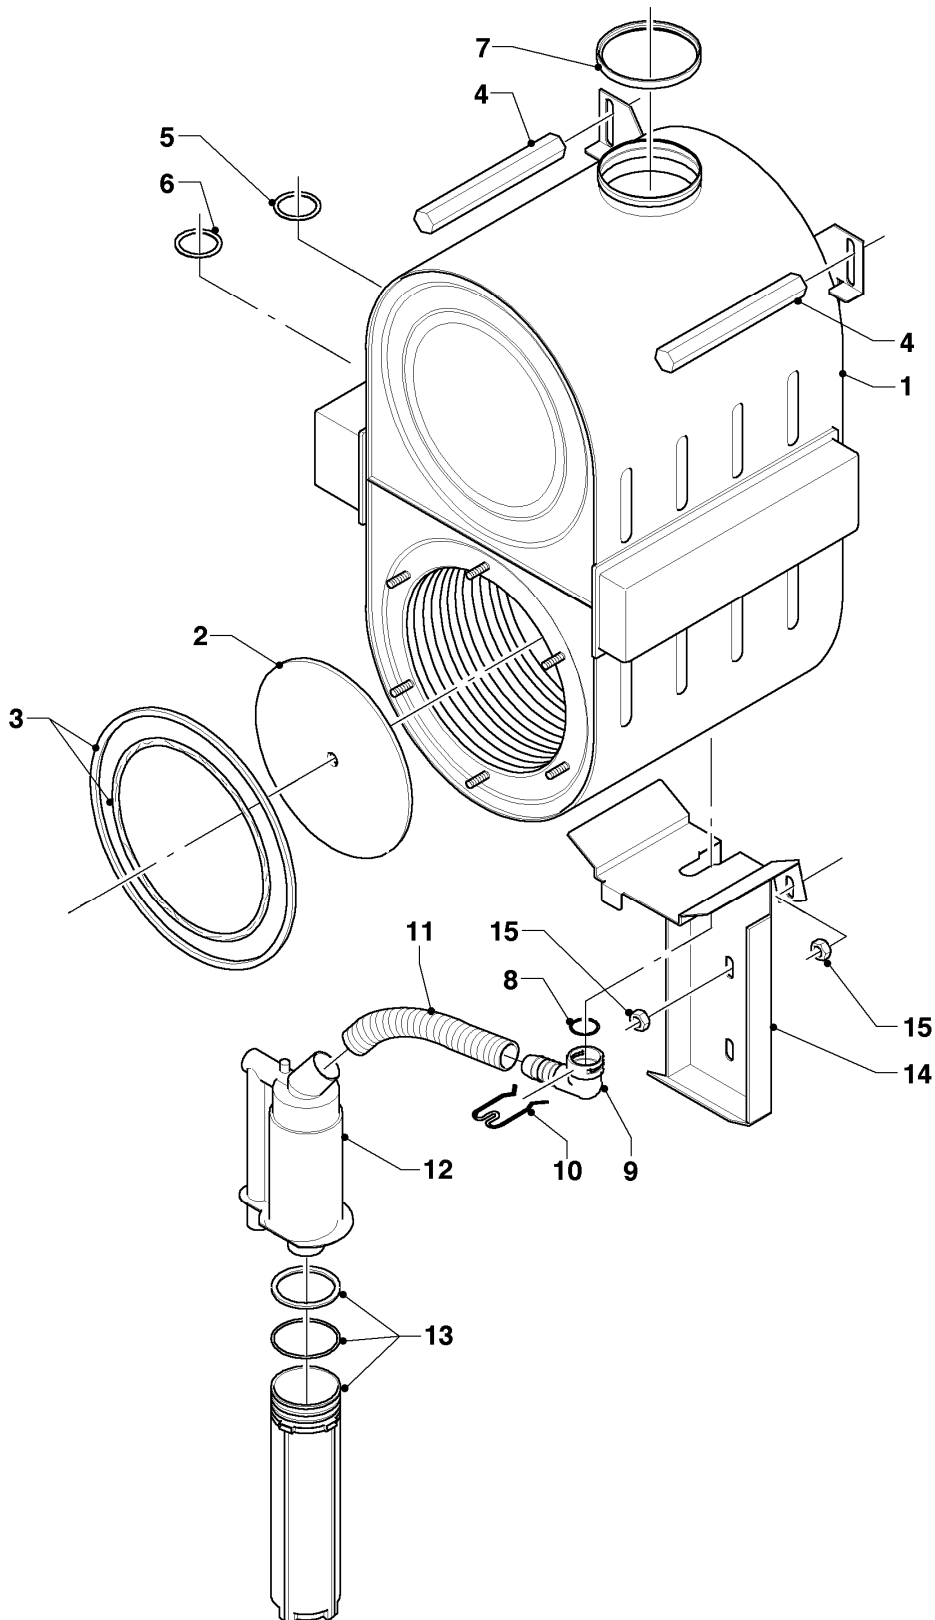

Gas-Wandheizgerät ecoTEC VC Brennwert

VC 656-E

06 - Wärmetauscher

02 - 06 - 047

-> zum Ersatzteilkauf bei www.loebbeshop.de <-

Gas-Wandheizgerät ecoTEC VC Brennwert

VC 656-E

06 - Wärmetauscher

Pos.	Teilenummer	Beschreibung	Hinweis, Bemerkung
01	180912	Wärmetauscher HW	mit Pos. 02, 03, 05, 06, 07
02	0020093190	Isolierung 16 mm	
03	180904	Dichtung	
04	180917	Gewindehülse, Set a 2 St.	
05	981311	O-Ring (10 St.)	
06	180918	O-Ring (10 St.)	
07	981227	Dichtung EPDM (DN 80)	
08	981158	O-Ring (10 St.)	
09	509683	Adapter	mit Pos. 08
10	0020107702	Klammer (5 St.)	
11	180916	Schlauch	
12	180914	Siphon	
13	180915	Kappe	
13	0020077919	O-Ring (5 St.)	nicht dargestellt, für Kappe
14	180919	Halter	mit Pos. 15
15	114809	Sechskantmutter EN 1661-	

-> zum Ersatzteilkauf bei www.loebbeshop.de <-