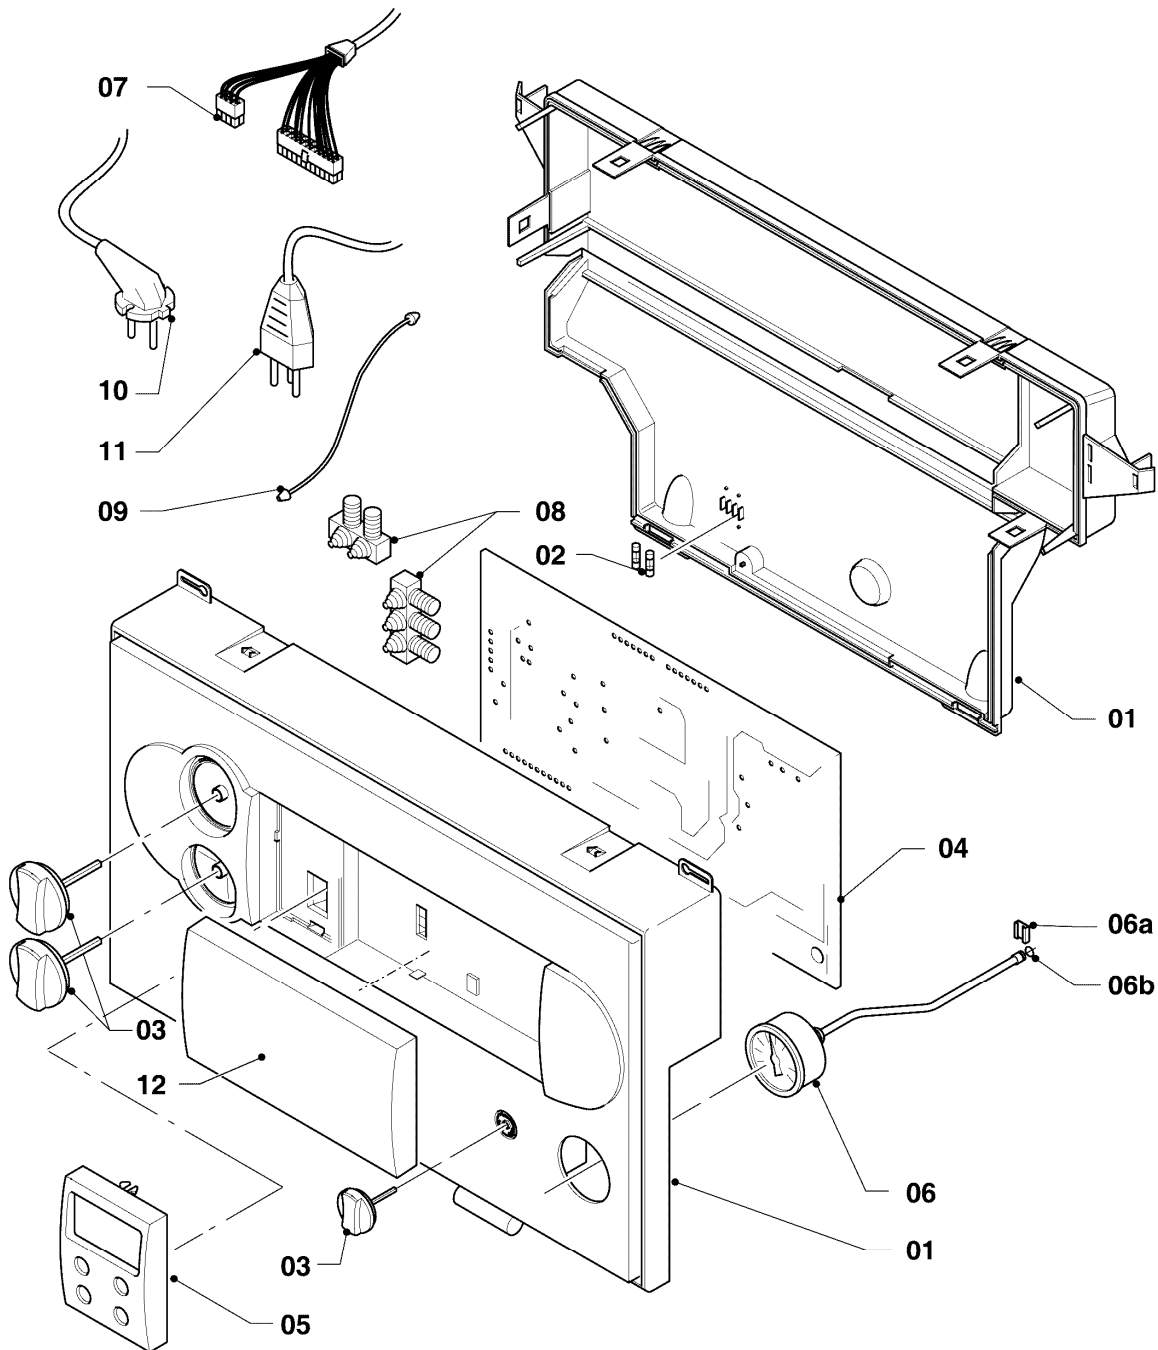

Gas-Wandheizgerät ecoTEC VC Brennwert

VC 656-E

12 - Schaltkasten

02-12-038.02

-> zum Ersatzteilkauf bei www.loebbeshop.de <-

Gas-Wandheizgerät ecoTEC VC Brennwert

VC 656-E

12 - Schaltkasten

Pos.	Teilenummer	Beschreibung	Hinweis, Bemerkung
01	295249	Gehäuse	mit Pos. 02, 03
01	098912	Halter	Verlängerung Schaltkastenhalter, nicht dargestellt
02	251957	Sicherung T4H (10 St.)	4,0 AT
03	114289	Knopf platin, Set a 3 St.	
04	193546	Leiterplatte	mit Pos. 02
05	509182	Leiterplatte (Display)	
06	101271	Manometer	
06a	0020107709	Halter	
06b	981155	O-Ring (10 St.)	
07	180906	Kabelbaum	
07	180907	Kabelbaum	Lüfter
08	078533	Zugentlaster, Set	
09	078536	Fangband, Set a 2 St.	
10	-	-	Position entfällt für diese Geräte
11	-	-	Position entfällt für diese Geräte
12	0020130490	Abdeckung Reglerschacht, silber	

-> zum Ersatzteilkauf bei www.loebbeshop.de <-