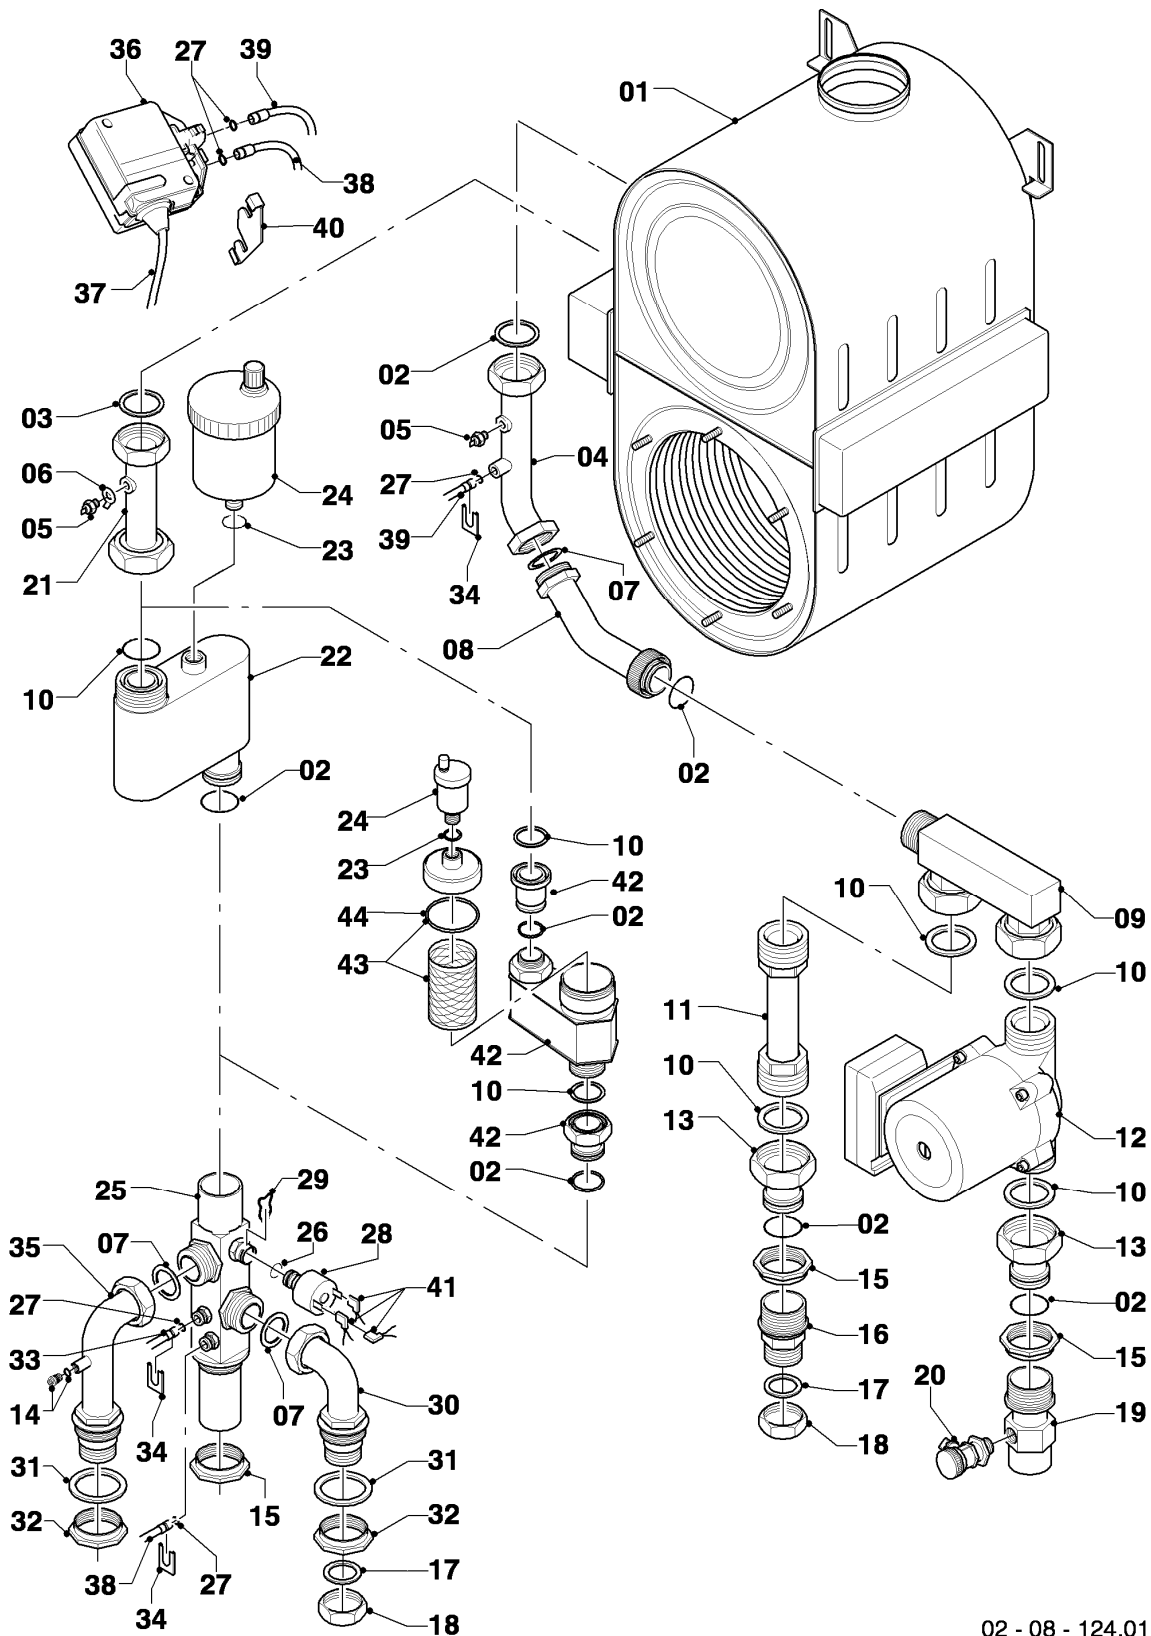

Gas-Wandheizgerät ecoTEC VC Brennwert

VC 656-E

08 - Hydraulikteile

02 - 08 - 124.01

-> zum Ersatzteilkauf bei www.loebbeshop.de <-

Gas-Wandheizgerät ecoTEC VC Brennwert

VC 656-E

08 - Hydraulikteile

Pos.	Teilenummer	Beschreibung	Hinweis, Bemerkung
01	180912	Wärmetauscher HW	
02	981311	O-Ring (10 St.)	
03	180918	O-Ring (10 St.)	
04	180922	Rohr	mit Pos. 02, 05, 07, 27
05	252805	Fühler (NTC)	
06	733171	Flachstecker	
07	980270	Rechteckdichtring	
08	180924	Rohr	mit Pos. 02, 07
09	180926	Verteilerrohr	mit Pos. 02, 10
10	981272	O-Ring (10 St.)	
11	180928	Anschluss	mit Pos. 10
12	180929	Pumpe	mit Pos. 10
13	236500	Steckhülse	
14	140015	Entlüftungsschraube	
15	180923	Mutter, Set a 2 St.	
16	509684	Anschluss	mit Pos. 02, 17, 18
17	980645	Dichtung	
18	193543	Kappe	mit Pos. 17
19	097057	Anschluß (RL)	mit Pos. 02, 20
20	106350	Hahn KFE 1/2	
21	193541	Rohr	mit Pos. 03, 05, 06, 10
22	-	-	079440 nicht mehr lieferbar, siehe Pos. 42
23	981163	O-Ring (10 St.)	
24	061707	Schnellentlüfter	mit Pos. 23
25	193542	Anschluss	mit Pos. 07, 14, 27
26	981154	O-Ring (10 St.)	
27	981155	O-Ring (10 St.)	
28	712087	Drucksensor	mit Pos. 26, 29
29	0020107694	Klammer (5 St.)	
30	193544	Rohr	mit Pos. 07, 17, 18, 31
31	180925	Rechteckdichtring, Set a 2 St.	
32	180923	Mutter, Set a 2 St.	
33	101271	Manometer	
34	0020107709	Halter	

-> zum Ersatzteilkauf bei www.loebbeshop.de <-