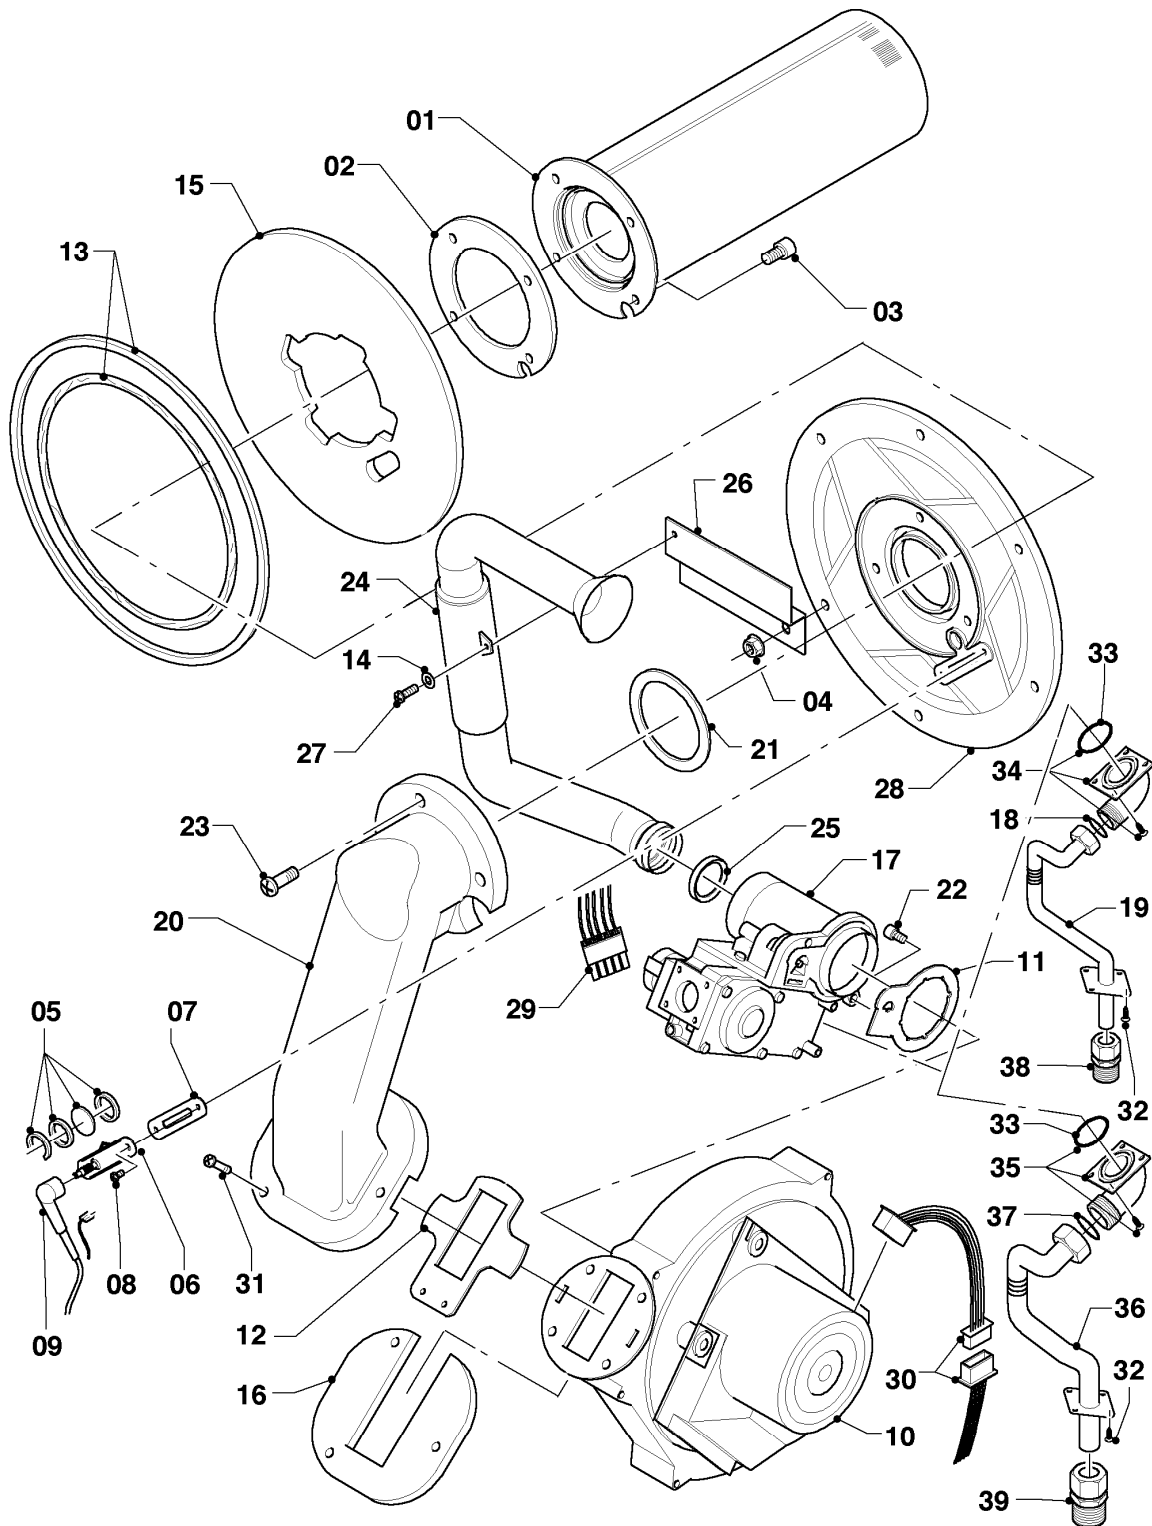

Gas-Wandheizgerät ecoTEC VC Brennwert

VC 656-E

04 - Brenner

02 - 04 - 039.01

-> zum Ersatzteilkauf bei www.loebbeshop.de <-

Gas-Wandheizgerät ecoTEC VC Brennwert

VC 656-E

04 - Brenner

Pos.	Teilenummer	Beschreibung	Hinweis, Bemerkung
01	180900	Brenner	mit Pos. 02, 03
02	981103	Dichtung Brenner	
03	105900	Linsenschraube (10 St.)	
04	0020026537	Mutter (5 St.)	
05	161245	Schauglas	
06	090709	Elektrode (Zündung)	mit Pos. 07, 08
07	981330	Dichtung, Zündelektrode	
08	118883	Flachkopfschraube ISO 7045	
09	091551	Zündkabel	
09	0020075412	Stecker (Zündung)	nicht dargestellt
10	180901	Gebälse	mit Pos. 11, 12, 16, 31
10	0020105673	Abdeckung (Gebälse)	nicht dargestellt
11	981104	Dichtung	
12	981051	Dichtungssatz	
13	180904	Dichtung	
14	284050	Scheibe	
15	180913	Isolierplatte	mit Pos. 02, 13
16	180902	Adapter	
17	180930	Gasarmatur	mit Pos. 11, 13, 18, 33, 34, 35, 37
18	981142	Rechteckdichtring (10 St.)	
19	180905	Gasrohr	1/2, mit Pos. 18
20	180908	Krümmen	mit Pos. 12, 21
21	0020107727	Dichtung	
22	139247	Schraube (M5x12)	
23	118882	Flachkopfschraube	
24	180910	Frischluftrrohr	mit Pos. 25
25	981111	Dichtung	
26	180911	Halter	
27	509685	Schraube (10 St.)	
28	180903	Flansch	mit Pos. 02, 03, 04, 05, 07, 08, 13, 15, 18, 21
29	180906	Kabelbaum	
30	180907	Kabelbaum	Gebälse
31	118951	Flachkopfschraube (M 6x28,5)	
32	500046	Blechschrabe	

-> zum Ersatzteilkauf bei www.loebbeshop.de <-