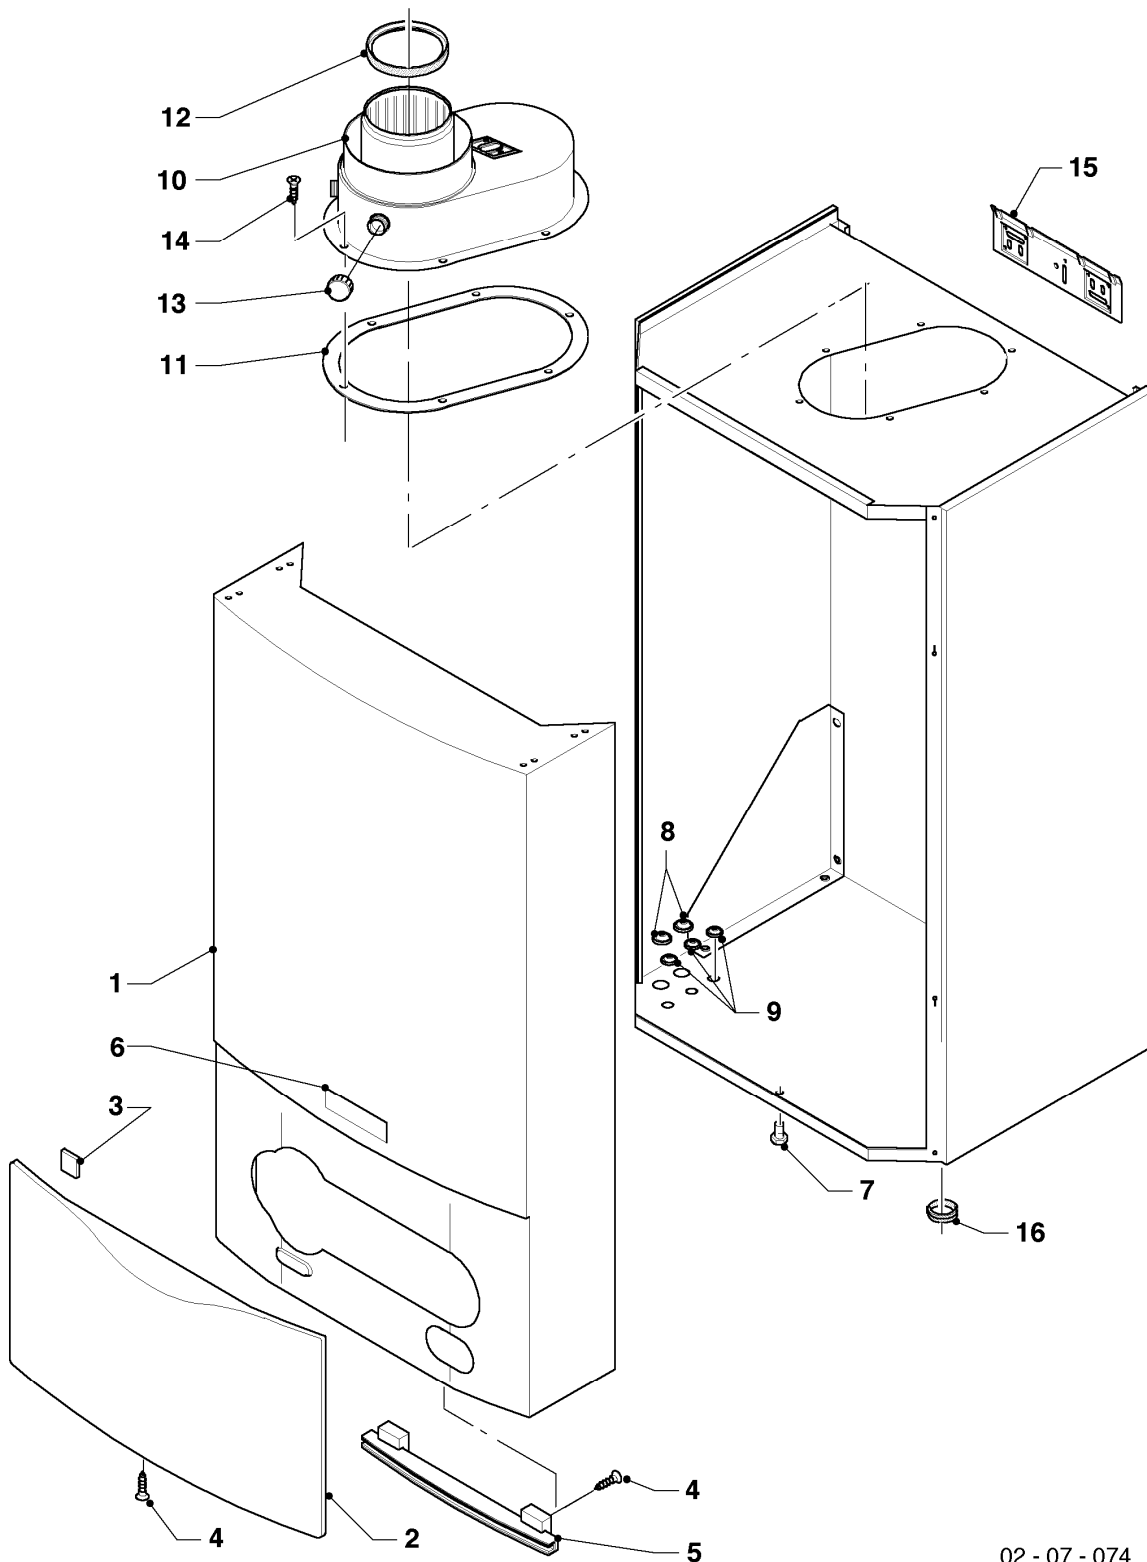

Gas-Wandheizgerät ecoTEC VC Brennwert

VC 656-E

07 - Verkleidungsteile

02 - 07 - 074

-> zum Ersatzteilkauf bei www.loebbeshop.de <-

Gas-Wandheizgerät ecoTEC VC Brennwert

VC 656-E

07 - Verkleidungsteile

Pos.	Teilenummer	Beschreibung	Hinweis, Bemerkung
01	077399	Verkleidung	mit Pos. 02, 03, 04, 05, 06
02	078925	Deckel	mit Pos. 03
03	170387	Magnet, Set a 2 St.	
04	139231	Schraube	
05	088028	Scharnier	mit Pos. 04
06	118096	Firmenschild (alle Typen)	
07	105839	Sechskantschraube (10 St.)	
08	509120	Dichtung (10 St.)	
09	509121	Dichtung (10 St.)	
10	180921	Adapter	mit Pos. 11, 12, 13
10	0020015445	Abdeckblech	nicht dargestellt / für Zubehör 80/80 Adapter 303938 notwendig
11	180920	Dichtung	
12	981227	Dichtung EPDM (DN 80)	
13	147392	Kappe (5 St.)	
14	235740	Blechschrabe ISO 7049	
15	103892	Halter (Geräteaufhängung)	
16	201837	Kabeldurchführung	

-> zum Ersatzteilkauf bei www.loebbeshop.de <-