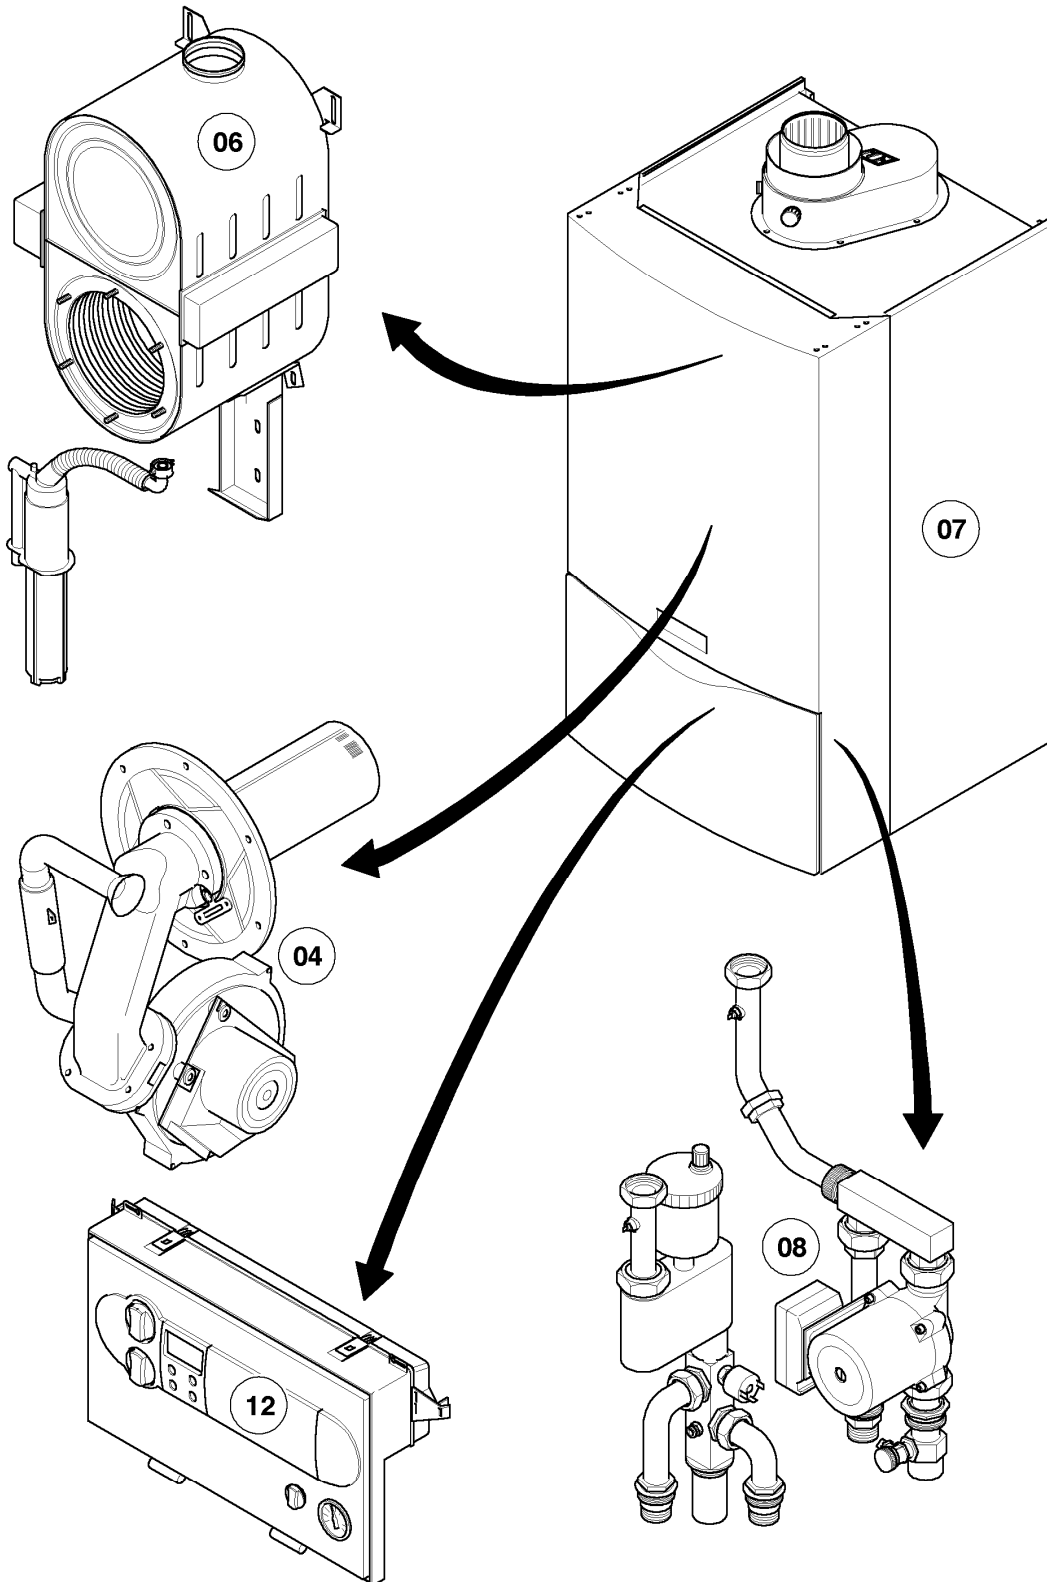

Gas-Wandheizgerät ecoTEC VC Brennwert

VC 656-E

Baugruppenübersicht

02 -00 - 079

-> zum Ersatzteilkauf bei www.loebbeshop.de <-

Gas-Wandheizgerät ecoTEC VC Brennwert

VC 656-E

Baugruppenübersicht

Pos.	Baugruppe
04	Brenner
06	Wärmetauscher
07	Verkleidungsteile
08	Hydraulikteile
12	Schaltkasten

-> zum Ersatzteilkauf bei www.loebbeshop.de <-