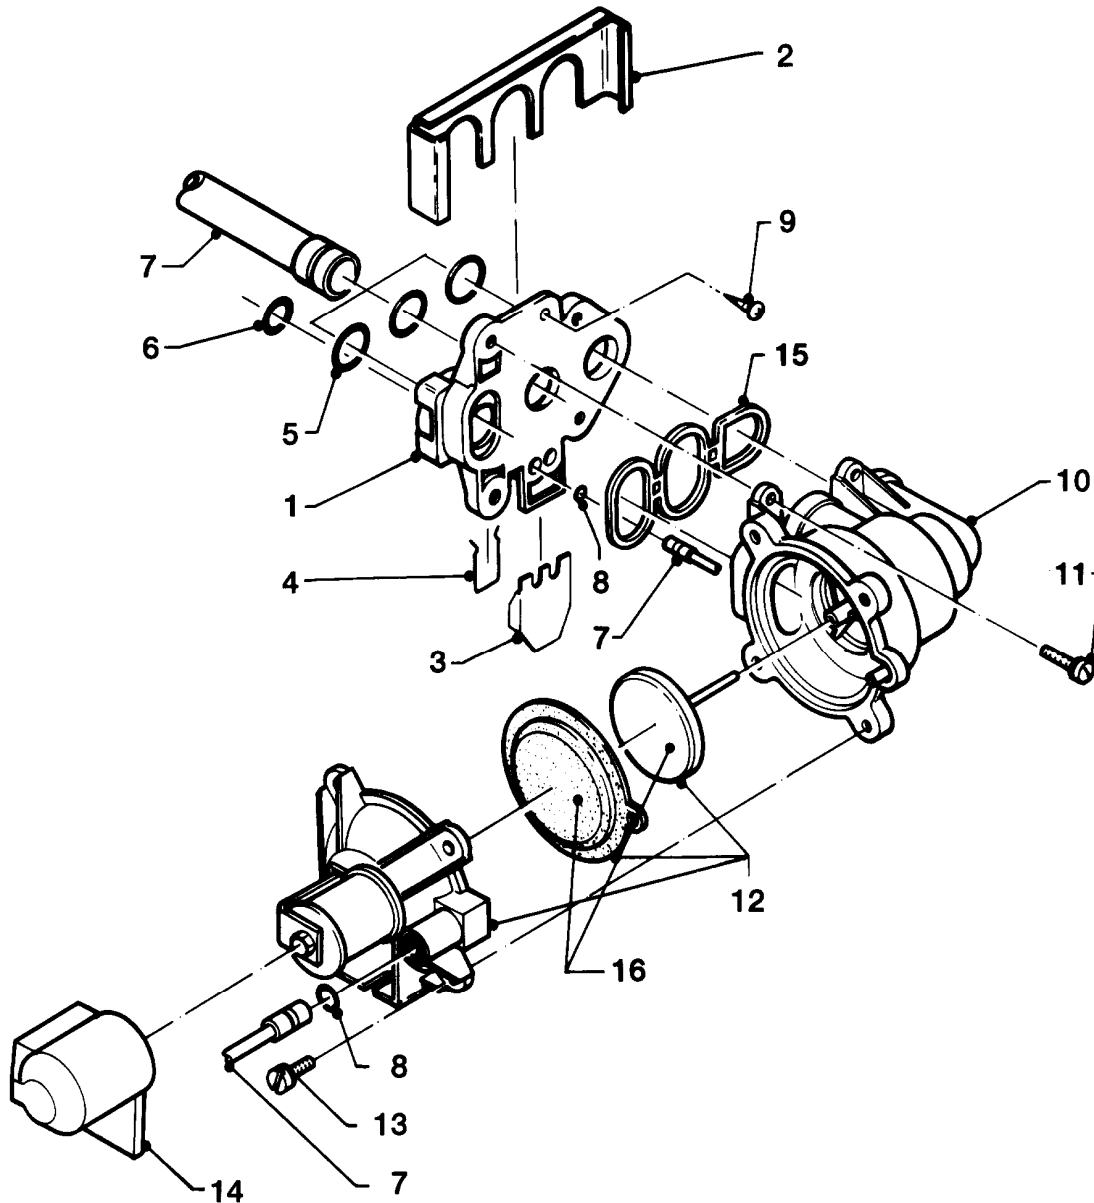

Gas-Wandheizgerät VC Kamin (incl. atmoTEC)

VC 64/2 XE

01 - Vorrangumschaltventil

02 - 01 - 002. 01

-> zum Ersatzteilkauf bei www.loebbeshop.de <-

Gas-Wandheizgerät VC Kamin (incl. atmoTEC)

VC 64/2 XE

01 - Vorrangumschaltventil

Pos.	Teilenummer	Beschreibung	Hinweis, Bemerkung
01	082424	Flanschplatte	mit Pos. 05, 15
02	0020107786	Halter	
03	0020107785	Halter	
04	0020107694	Klammer (5 St.)	
05	981151	O-Ring (10 St.)	
06	981154	O-Ring (10 St.)	
07	-	-	Anschlussrohre und Steuerleitungen siehe 08 Hydraulikteile bzw. 08a Steuerleitungen
08	981155	O-Ring (10 St.)	
09	0020107695	Schraube (10 St.)	
10	014631	Vorrangumschaltventil	mit Pos. 11-16
10	0020107758	Kabelbaum	für Vorrangumschaltventil/Schaltkasten, nicht dargestellt
11	118946	Linsenschraube	
12	295131	Oberteil	mit Pos. 14
13	105740	Zylinderschraube	
14	079515	Abdeckhaube	
15	0020107701	Dichtung	
16	010354	Membrane	

-> zum Ersatzteilkauf bei www.loebbeshop.de <-