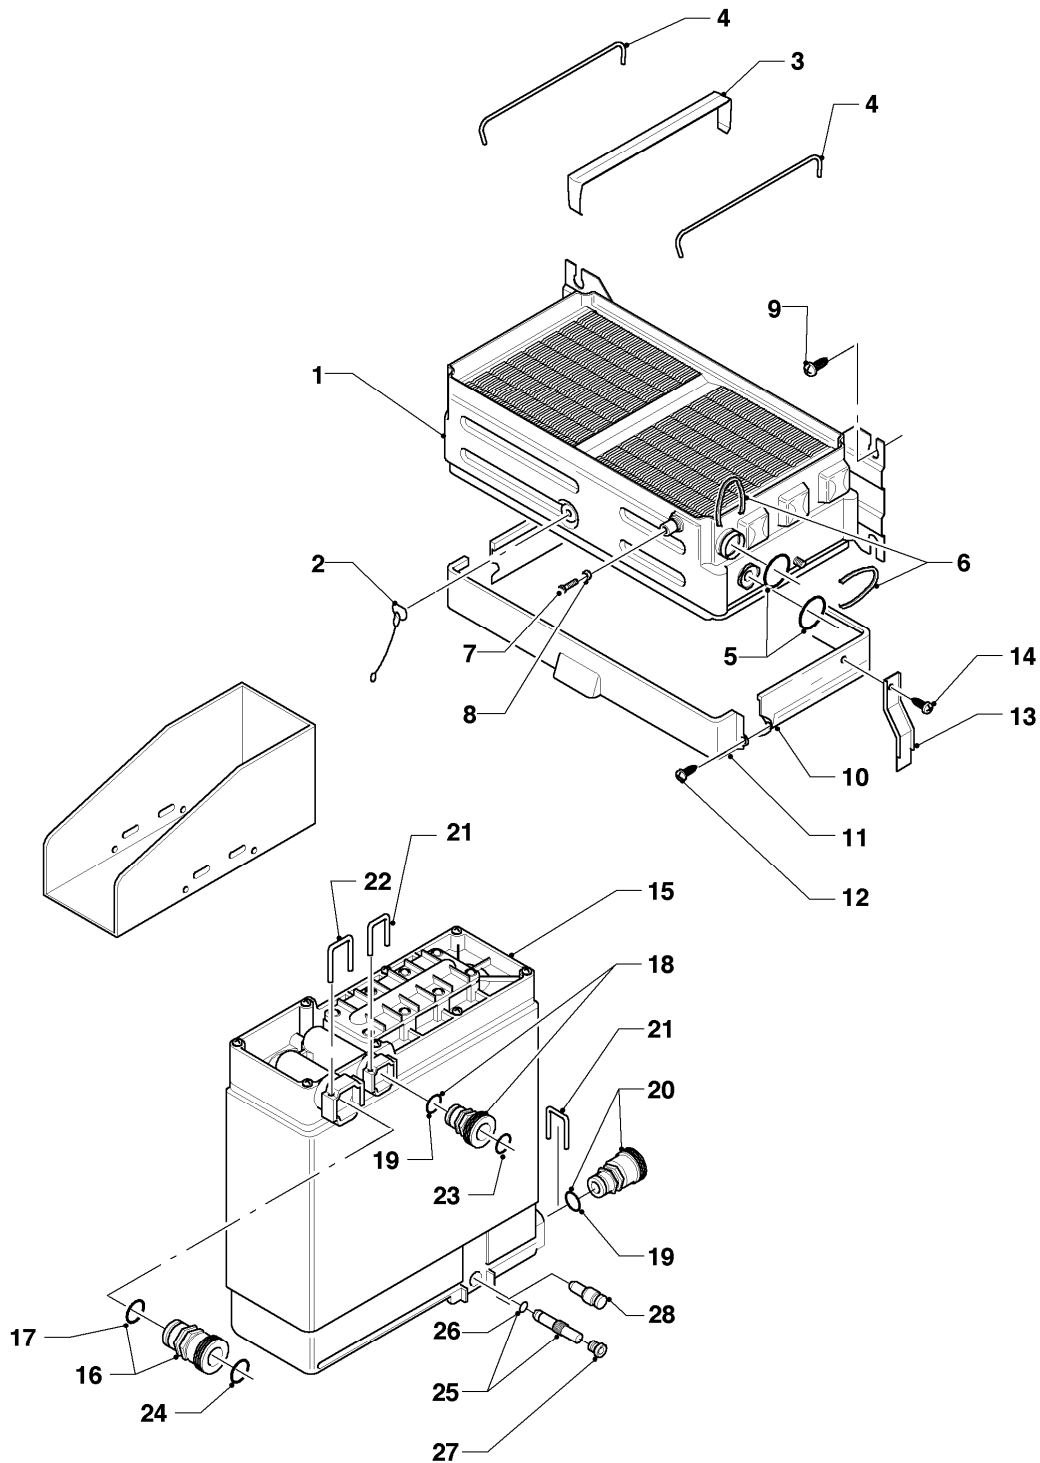

Gas-Wandheizgerät VC Kamin (incl. atmoTEC)

VC 64/2 XE

06 - Wärmetauscher

02 - 06 - 002.01

-> zum Ersatzteilkauf bei www.loebbeshop.de <-

Gas-Wandheizgerät VC Kamin (incl. atmoTEC)

VC 64/2 XE

06 - Wärmetauscher

Pos.	Teilenummer	Beschreibung	Hinweis, Bemerkung
01	064937	Wärmetauscher HW	mit Pos. 02 - 10, 12 - 14
02	161240	Schaulochdeckel	
03	071362	Schornsteinblende	
04	071333	Abdeckblech	
05	981158	O-Ring (10 St.)	
06	0020107702	Klammer (5 St.)	
07	140015	Entlüftungsschraube	mit Pos. 08
08	981166	O-Ring (10 St.)	
09	490409	Linsenschraube	
10	280038	Strahlungsblech	
11	280039	Strahlungsblech	
12	088624	Blechschaube, Set	
13	085767	Halter	
14	286406	Federmutter	
15	-	-	Position entfällt für diese Geräte
16	-	-	Position entfällt für diese Geräte
17	-	-	Position entfällt für diese Geräte
18	-	-	Position entfällt für diese Geräte
19	-	-	Position entfällt für diese Geräte
20	-	-	Position entfällt für diese Geräte
21	-	-	Position entfällt für diese Geräte
22	-	-	Position entfällt für diese Geräte
23	-	-	Position entfällt für diese Geräte
24	-	-	Position entfällt für diese Geräte
25	-	-	Position entfällt für diese Geräte
26	-	-	Position entfällt für diese Geräte
27	-	-	Position entfällt für diese Geräte
28	-	-	Position entfällt für diese Geräte

-> zum Ersatzteilkauf bei www.loebbeshop.de <-