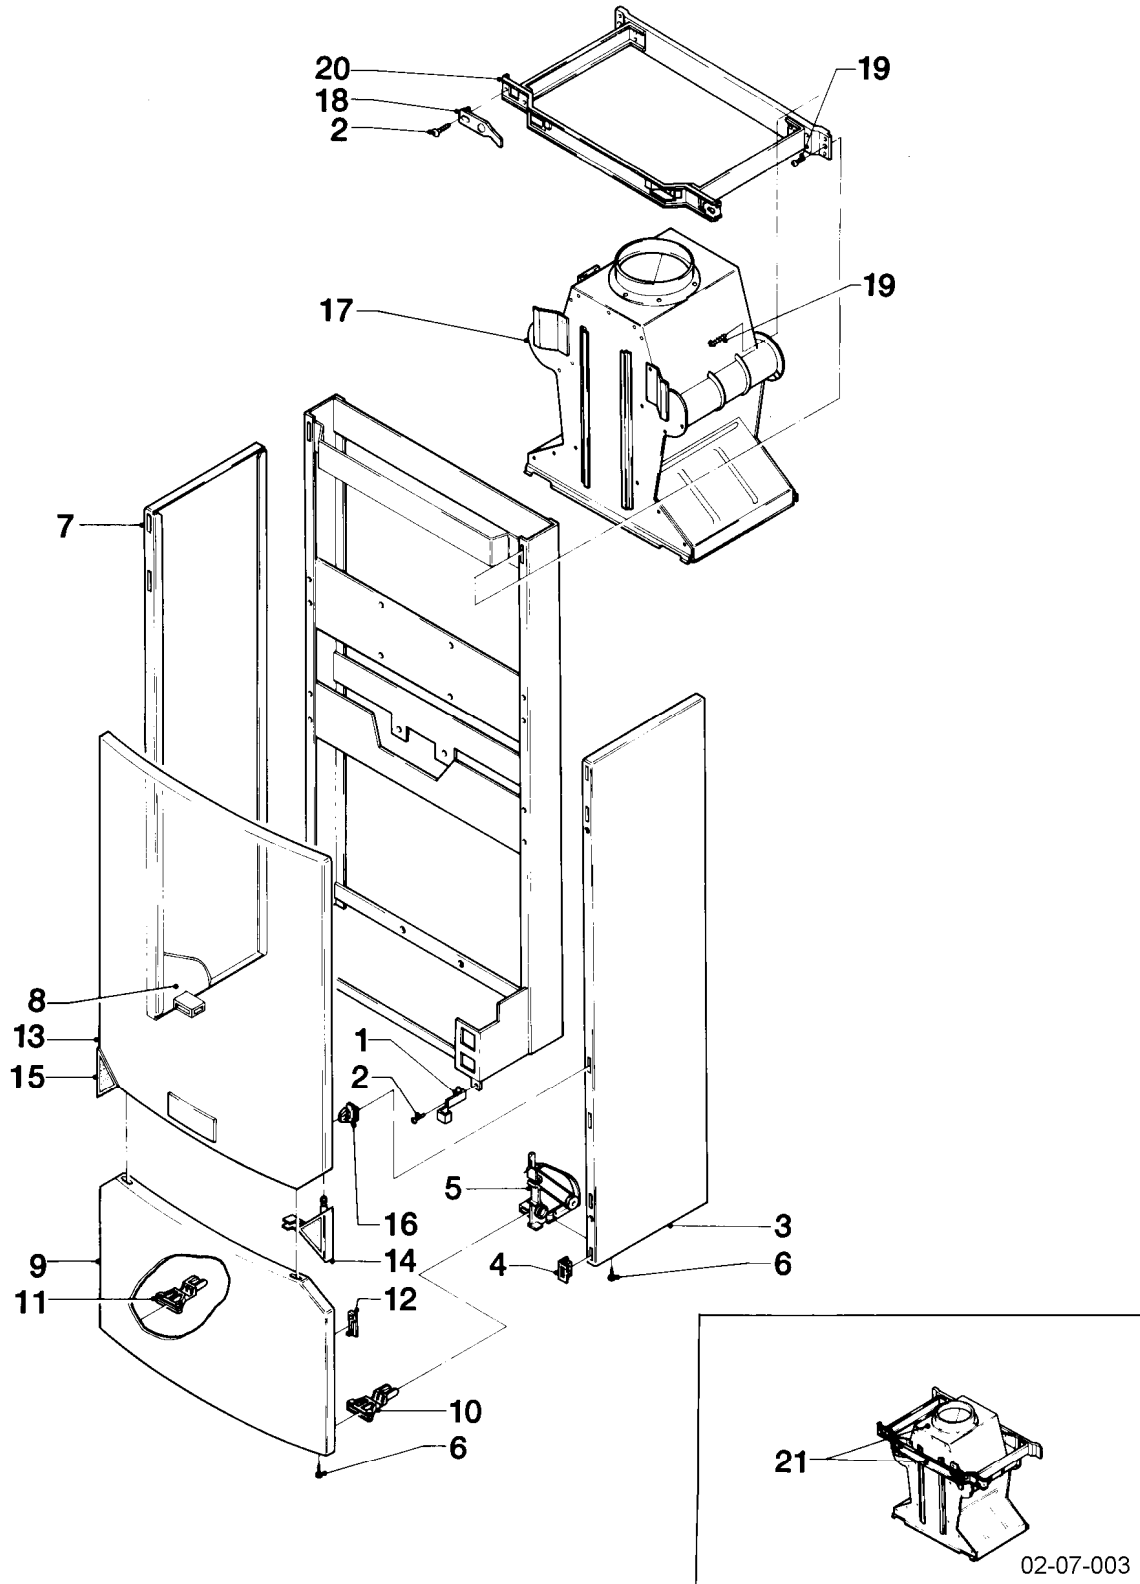

Gas-Wandheizgerät VC Kamin (incl. atmoTEC)

VC 64/2 XE

07 - Verkleidungsteile

-> zum Ersatzteilkauf bei www.loebbeshop.de <-

Gas-Wandheizgerät VC Kamin (incl. atmoTEC)

VC 64/2 XE

07 - Verkleidungsteile

Pos.	Teilenummer	Beschreibung	Hinweis, Bemerkung
00	089757	Montagesatz	nicht dargestellt
00	072198	Abdeckblech	unten (nicht dargestellt)
01	086467	Geräte-Aufhängung	nicht dargestellt
01	086474	Halter	
02	235756	Blechschraube (ST 4,8x19)	
03	079998	Seitenteil rechts	mit Pos. 04-06
03	144306	Haken	für Seitenteile (nicht dargestellt)
04	0020107734	Halter	
05	0020107755	Fangband (rechts / links)	
06	139208	PT-Schraube	
07	079997	Seitenteil links	mit Pos. 04, 06, 08
09	078291	Frontblech, unten	mit Pos. 06, 10-12
10	0020010672	Scharnier, rechts + links	mit Pos. 11
11	0020010672	Scharnier, rechts + links	mit Pos. 10
12	085755	Halter	
13	078075	Frontblech oben	mit Pos. 14-16
13	118096	Firmenschild (alle Typen)	nicht dargestellt
14	285523	Drucktaste, rechts	
15	285522	Drucktaste, links	
15	085754	Halter	für Drucktasten (nicht dargestellt)
16	0020107729	Haken	
17	075031	Strömungssicherung	
18	195976	Lasche	
19	0020107695	Schraube (10 St.)	
20	-	-	Position entfällt für diese Geräte
21	-	-	Position entfällt für diese Geräte

-> zum Ersatzteilkauf bei www.loebbeshop.de <-