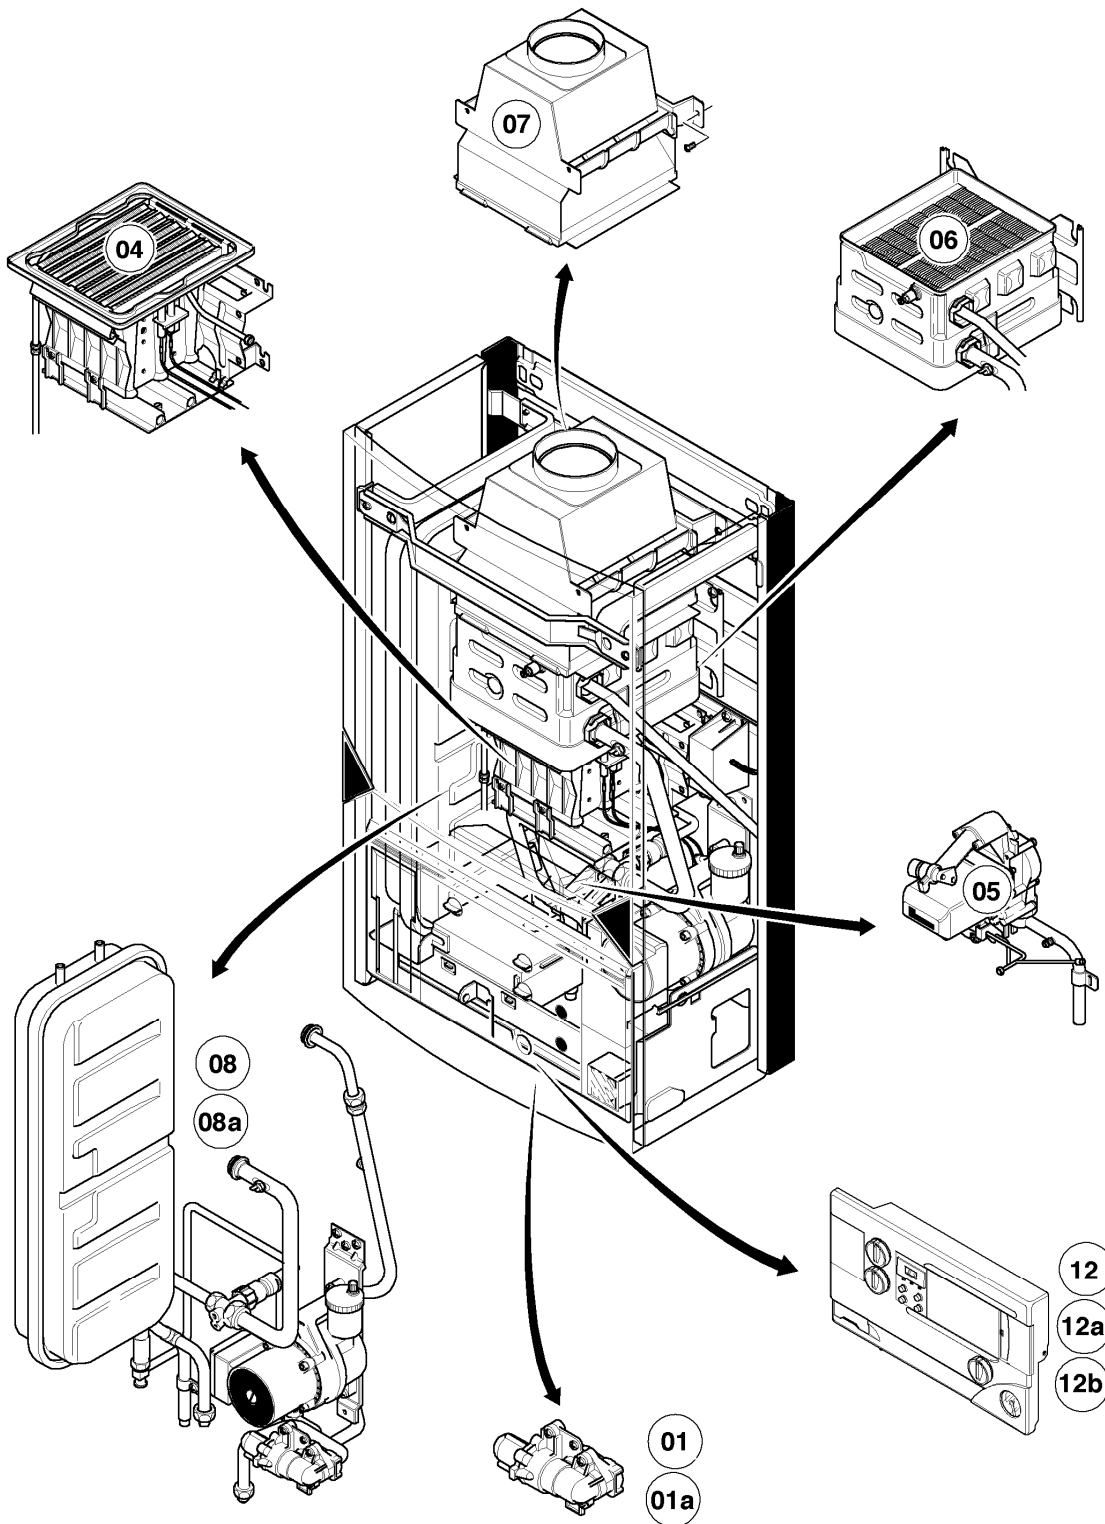

Gas-Wandheizgerät VC Kamin (incl. atmoTEC)

VC 64/2 XE

Baugruppenübersicht

02 - 00 - 046.01

-> zum Ersatzteilkauf bei www.loebbeshop.de <-

Gas-Wandheizgerät VC Kamin (incl. atmoTEC)

VC 64/2 XE

Baugruppenübersicht

Pos.	Baugruppe
01	Vorrangumschaltventil
01a	Differenzdruckventil (VC 104/2 XE P)
04	Brenner
05	Gasregelteile
06	Wärmetauscher
07	Verkleidungsteile
08	Hydraulikteile
08a	Hydraulikteile (Steuerleitungen)
12	Schaltkasten (Gehäuse)
12a	Schaltkasten (Leiterplatten)
12b	Abgassensor

-> zum Ersatzteilkauf bei www.loebbeshop.de <-