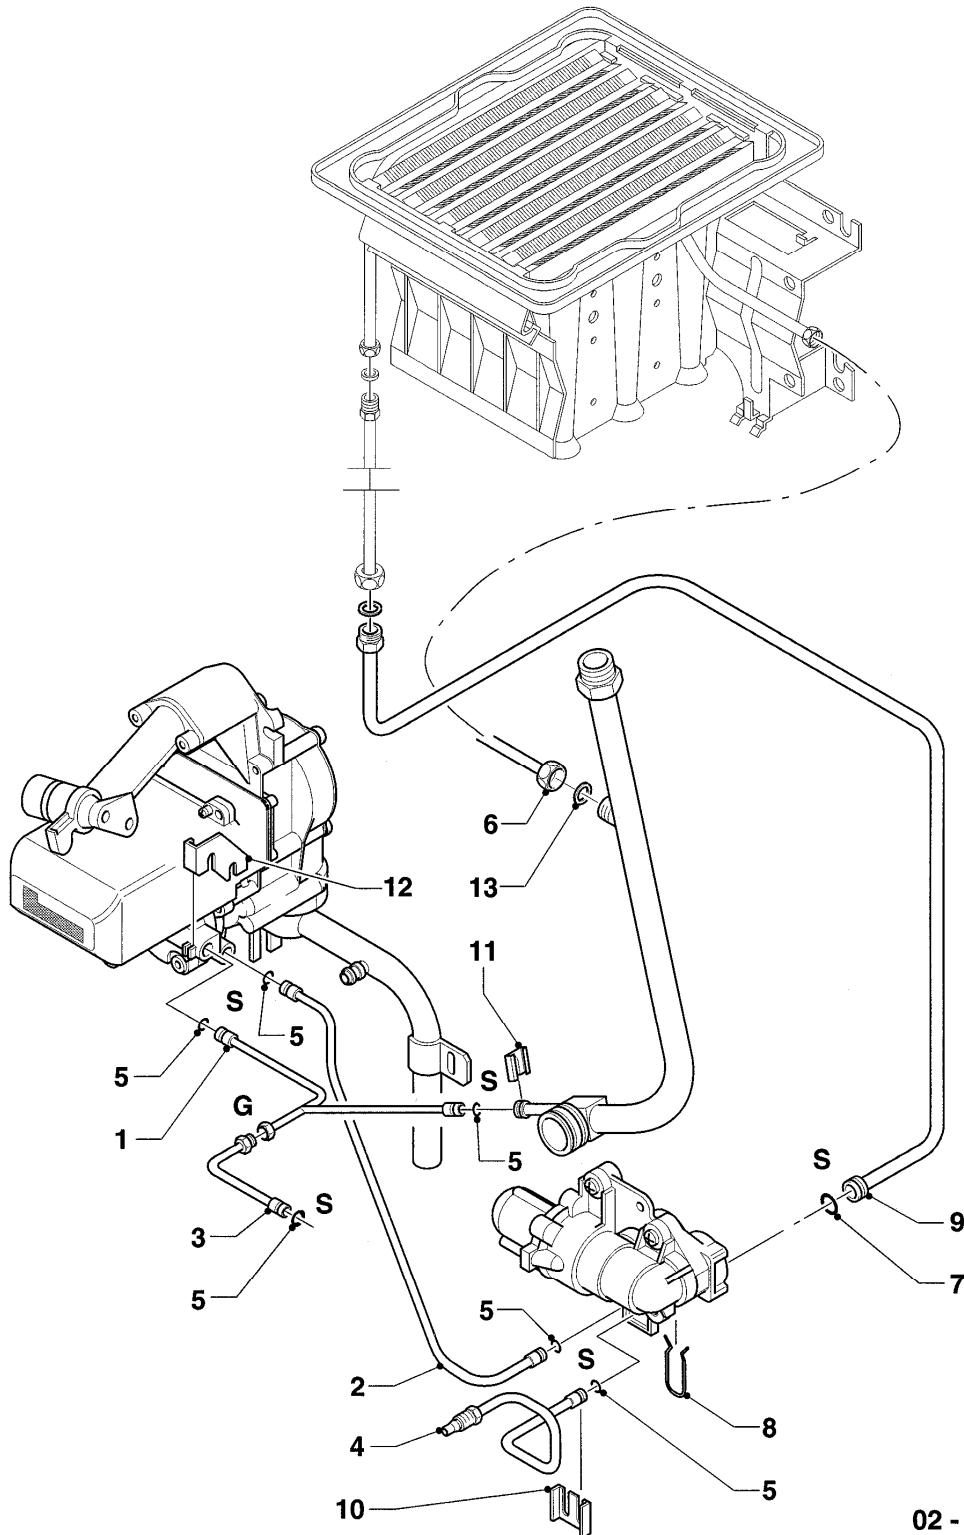

Gas-Wandheizgerät VC Kamin (incl. atmoTEC)

VC 64/2 XE

08a - Hydraulikteile (Steuerleitungen)

02 - 08 - 008

-> zum Ersatzteilkauf bei www.loebbeshop.de <-

Gas-Wandheizgerät VC Kamin (incl. atmoTEC)

VC 64/2 XE

08a - Hydraulikteile (Steuerleitungen)

Pos.	Teilenummer	Beschreibung	Hinweis, Bemerkung
01	088974	Steuerleitung	mit Pos. 05
02	088973	Steuerleitung	mit Pos. 05
03	088801	Steuerleitung	mit Pos. 05
04	088972	Steuerleitung	mit Pos. 05 (für Manometer)
05	981155	O-Ring (10 St.)	
06	118570	Kühlschlange	
07	981154	O-Ring (10 St.)	
08	0020107694	Klammer (5 St.)	
09	089285	Anschlussrohr	mit Pos. 07
10	0020107785	Halter	
11	0020107709	Halter	
12	0020107697	Klammer	
13	981146	Rechteckdichtring (10 St.)	

-> zum Ersatzteilkauf bei www.loebbeshop.de <-