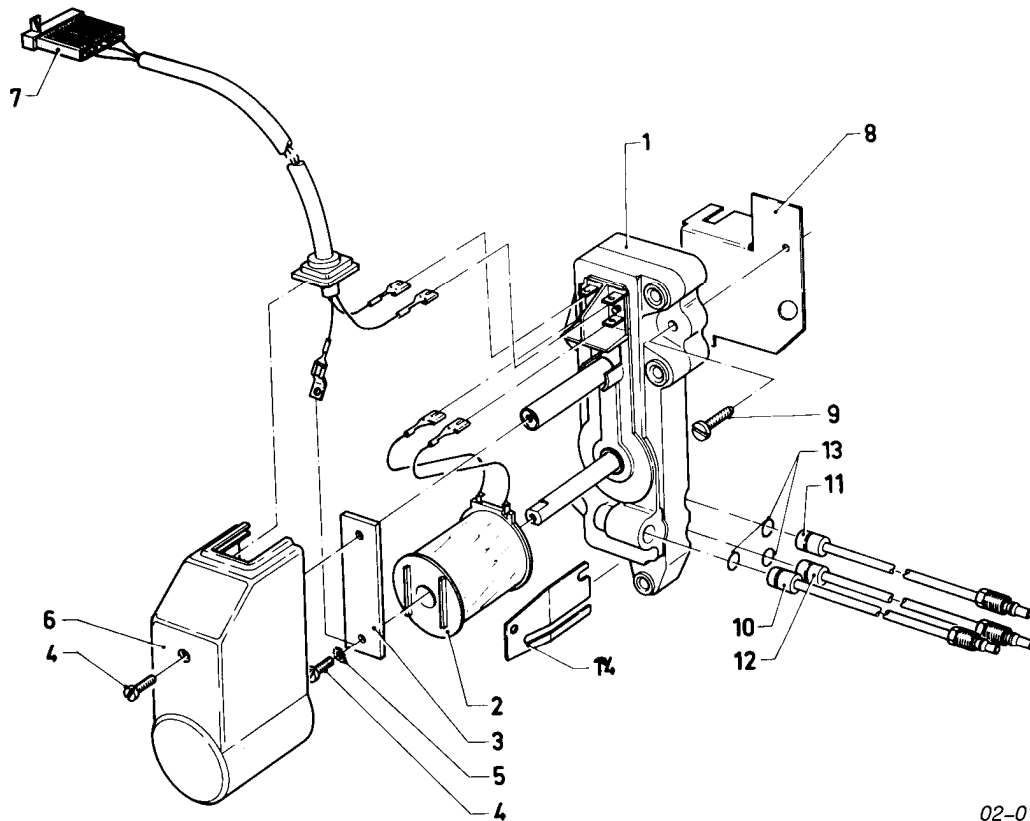

Gas-Wandheizgerät VC Kamin (incl. atmoTEC)

VC 64/2 XE

01a - Differenzdruckventil (VC 104/2 XE P)

02-01-005

-> zum Ersatzteilkauf bei www.loebbeshop.de <-

Gas-Wandheizgerät VC Kamin (incl. atmoTEC)

VC 64/2 XE

01a - Differenzdruckventil (VC 104/2 XE P)

Pos.	Teilenummer	Beschreibung	Hinweis, Bemerkung
01	-	-	VC 64/2 XE, Position/Baugruppe entfällt für diese Geräte
02	-	-	170296 nicht mehr lieferbar, bitte 012648 bestellen
03	171207	Ankerplatte f.Diff.-druckventil	nur für P
04	140012	Schraube	nur für P
05	150012	Fächerscheibe	nur für P
06	204056	Kappe	nur für P
07	255773	Kabel	nur für P
08	-	-	Position entfällt für diese Geräte
09	-	-	Position entfällt für diese Geräte
10	-	-	Steuerleitungen siehe Baugruppe 08a Steuerleitungen
11	-	-	Steuerleitungen siehe Baugruppe 08a Steuerleitungen
12	-	-	Steuerleitungen siehe Baugruppe 08a Steuerleitungen
13	981155	O-Ring (10 St.)	nur für P
14	078408	Riegel	nur für P

-> zum Ersatzteilkauf bei www.loebbeshop.de <-