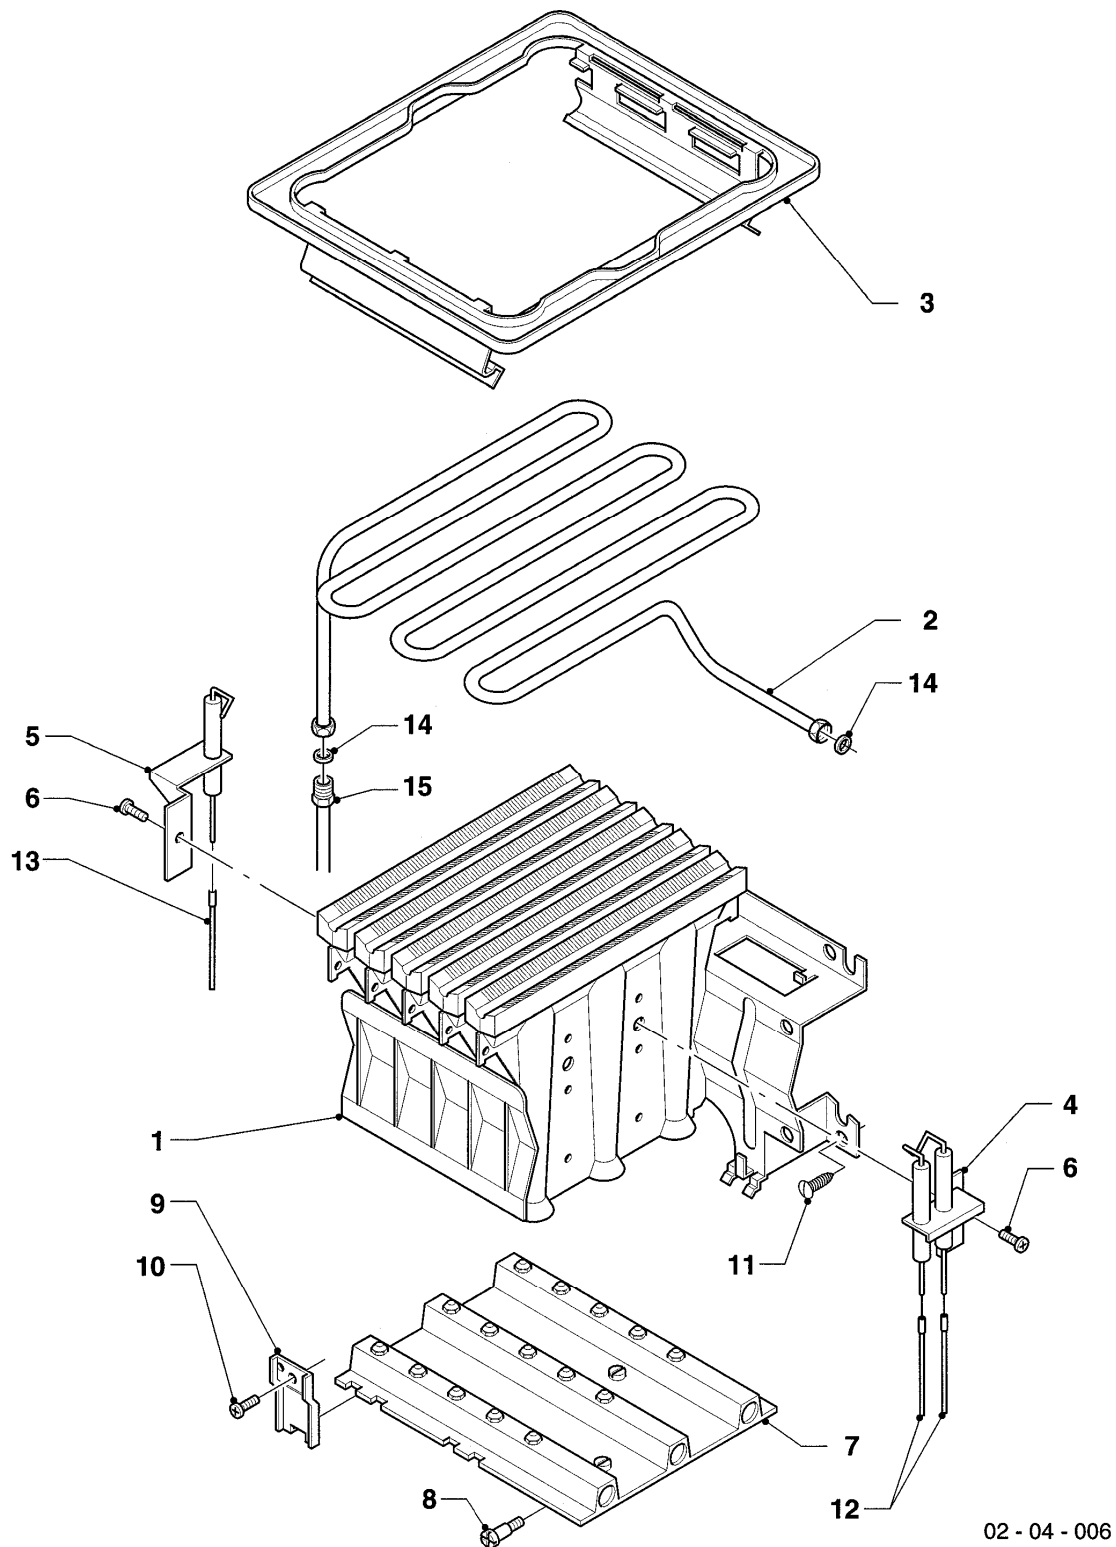

Gas-Wandheizgerät VC Kamin (incl. atmoTEC)

VC 64/2 XE

04 - Brenner

-> zum Ersatzteilkauf bei www.loebbeshop.de <-

Gas-Wandheizgerät VC Kamin (incl. atmoTEC)

VC 64/2 XE

04 - Brenner

Pos.	Teilenummer	Beschreibung	Hinweis, Bemerkung
01	041951	Kammergruppe	VC 64/2 XE, E,LL (H,L), mit Pos. 02, 03, 04, 05
02	118570	Kühlschlange	
03	070947	Kondensatrinne	
04	090684	Elektrode (Zündung)	mit Pos. 06
05	090685	Elektrode (Überwachung)	mit Pos. 06
06	118936	Zylinderschraube KS/S	
07	184049	Verteilerrohr	VC 64/2 XE, LL (L)
07	184050	Verteilerrohr	VC 64/2 XE, E (H)
08	0020107733	Schraube	
09	221732	Stütze	
10	0020107695	Schraube (10 St.)	
11	235727	Blechschrabe	
12	091546	Zündkabel	
13	256080	Kabelbaum	
14	981146	Rechteckdichtring (10 St.)	
15	089285	Anschlussrohr	

-> zum Ersatzteilkauf bei www.loebbeshop.de <-