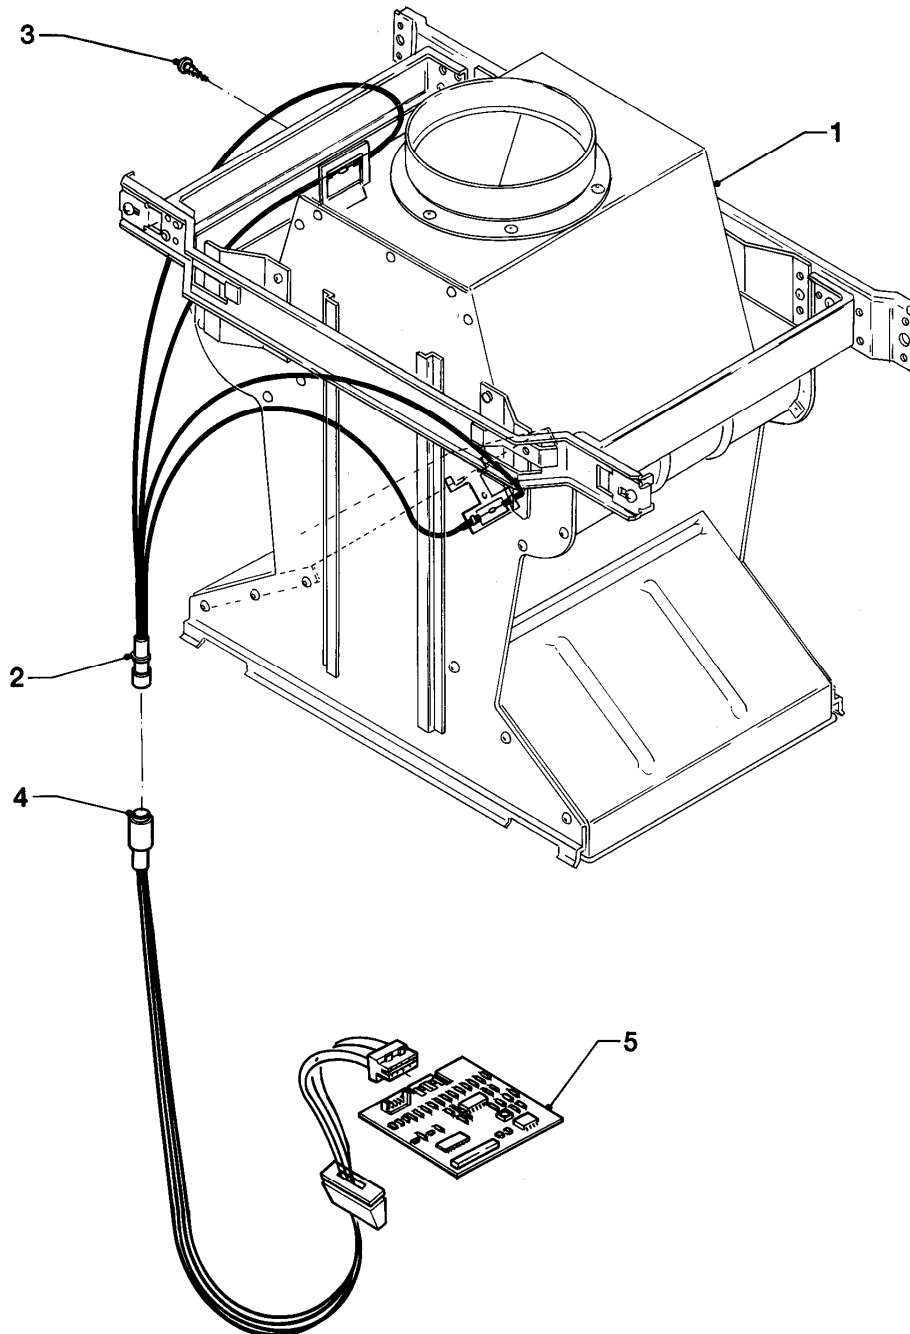

Gas-Wandheizgerät VC Kamin (incl. atmoTEC)

VC 64/2 XE

12b - Abgassensor

02 - 12 - 005

-> zum Ersatzteilkauf bei www.loebbeshop.de <-

Gas-Wandheizgerät VC Kamin (incl. atmoTEC)

VC 64/2 XE

12b - Abgassensor

Pos.	Teilenummer	Beschreibung	Hinweis, Bemerkung
01	075031	Strömungssicherung	
02	253537	Fühler, Abgassensor	mit Pos. 03
03	235750	Blechschraube	
04	256080	Kabelbaum	
05	-	-	Position entfällt für diese Geräte

-> zum Ersatzteilkauf bei www.loebbeshop.de <-