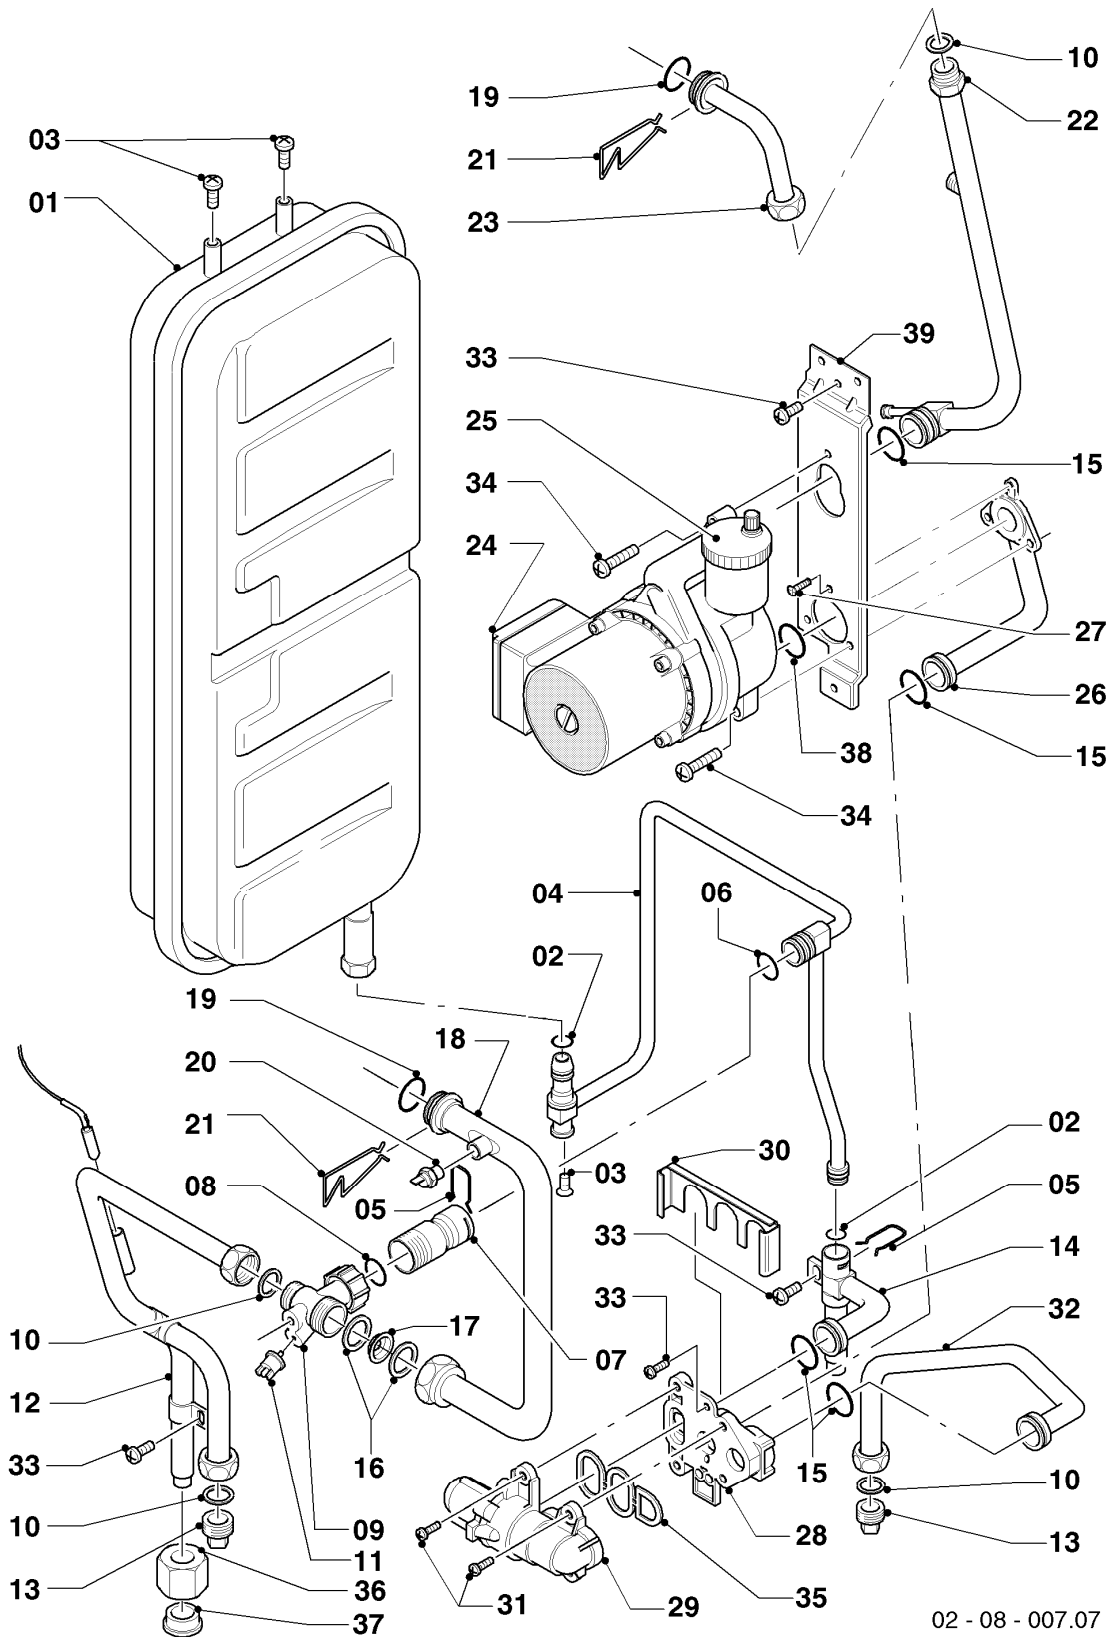

Gas-Wandheizgerät VC Kamin (incl. atmoTEC)

VC 64/2 XE

08 - Hydraulikteile

-> zum Ersatzteilkauf bei www.loebbeshop.de <-

Gas-Wandheizgerät VC Kamin (incl. atmoTEC)

VC 64/2 XE

08 - Hydraulikteile

Pos.	Teilenummer	Beschreibung	Hinweis, Bemerkung
01	181039	Ausdehnungsgefäß	
02	981165	O-Ring (10 St.)	
03	490409	Linsenschraube	
04	081095	Anschluss	mit Pos. 02, 06
05	126158	Klemmfeder	
06	981163	O-Ring (10 St.)	
07	150221	Überströmventil	
08	981175	O-Ring (10 St.)	
09	129237	T-Stück	mit Pos. 08
10	981142	Rechteckdichtring (10 St.)	
11	100376	Temperaturbegrenzer	
12	080231	Rohr	mit Pos. 10, 13
13	136376	Nippel	
14	080719	Abzweiganschluss	mit Pos. 15
15	981151	O-Ring (10 St.)	
16	981152	Rechteckdichtring (10 St.)	
17	235038	Drosseleinsatz	
18	089016	Anschlussrohr	mit Pos. 19
19	981158	O-Ring (10 St.)	
20	252805	Fühler (NTC)	
21	0020107702	Klammer (5 St.)	
22	089283	Anschlussrohr	mit Pos. 15
23	089296	Anschlussrohr	mit Pos. 19
24	161016	Pumpe	mit Pos. 15, 25, 34
25	061707	Schnellentlüfter	
26	089293	Anschlussrohr	mit Pos. 15
27	0020107716	Schraube (10 St.)	
28	082424	Flanschplatte	mit Pos. 15, 35
29	014631	Vorrangumschaltventil	mit Pos. 35
30	0020107786	Halter	
31	118946	Linsenschraube	
32	089295	Anschlussrohr	mit Pos. 10, 13, 15
33	0020107695	Schraube (10 St.)	
34	118951	Flachkopfschraube (M 6x28,5)	

-> zum Ersatzteilkauf bei www.loebbeshop.de <-