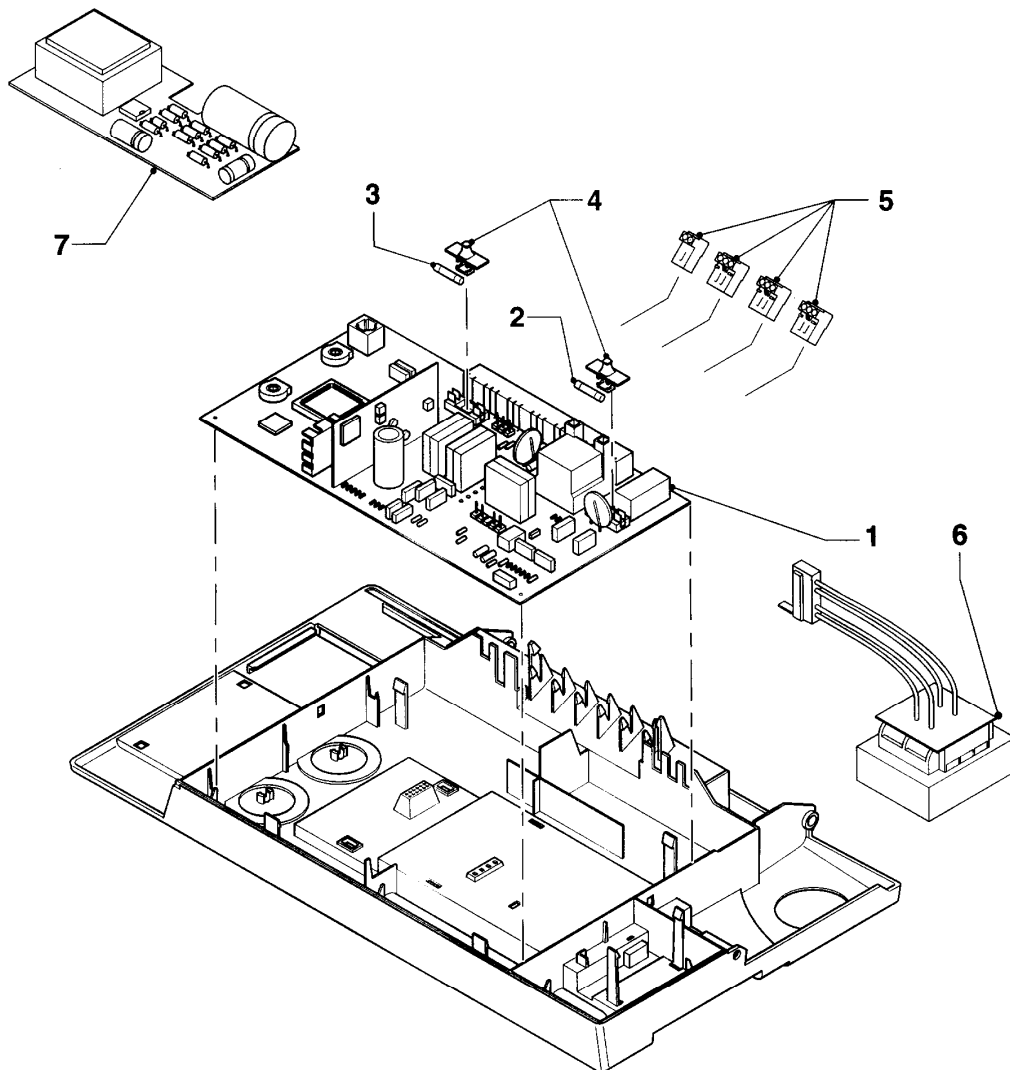

Gas-Wandheizgerät VC Kamin (incl. atmoTEC)

VC 64/2 XE

12a - Schaltkasten (Leiterplatten)

02-12-026

-> zum Ersatzteilkauf bei www.loebbeshop.de <-

Gas-Wandheizgerät VC Kamin (incl. atmoTEC)

VC 64/2 XE

12a - Schaltkasten (Leiterplatten)

Pos.	Teilenummer	Beschreibung	Hinweis, Bemerkung
00	256080	Kabelbaum	nicht dargestellt
01	130484	Leiterplatte	
02	0020067507	Sicherung 2,0 A T2H (10 St.)	2,0 AT
03	251961	Sicherung 1,25A T (10 St.)	1,25 AT
04	720987	Montagehilfe schwarz	
05	253815	Steckverbinder-Set (System ProE)	
06	287450	Transformator	
07	-	-	Position entfällt für diese Geräte

-> zum Ersatzteilkauf bei www.loebbeshop.de <-