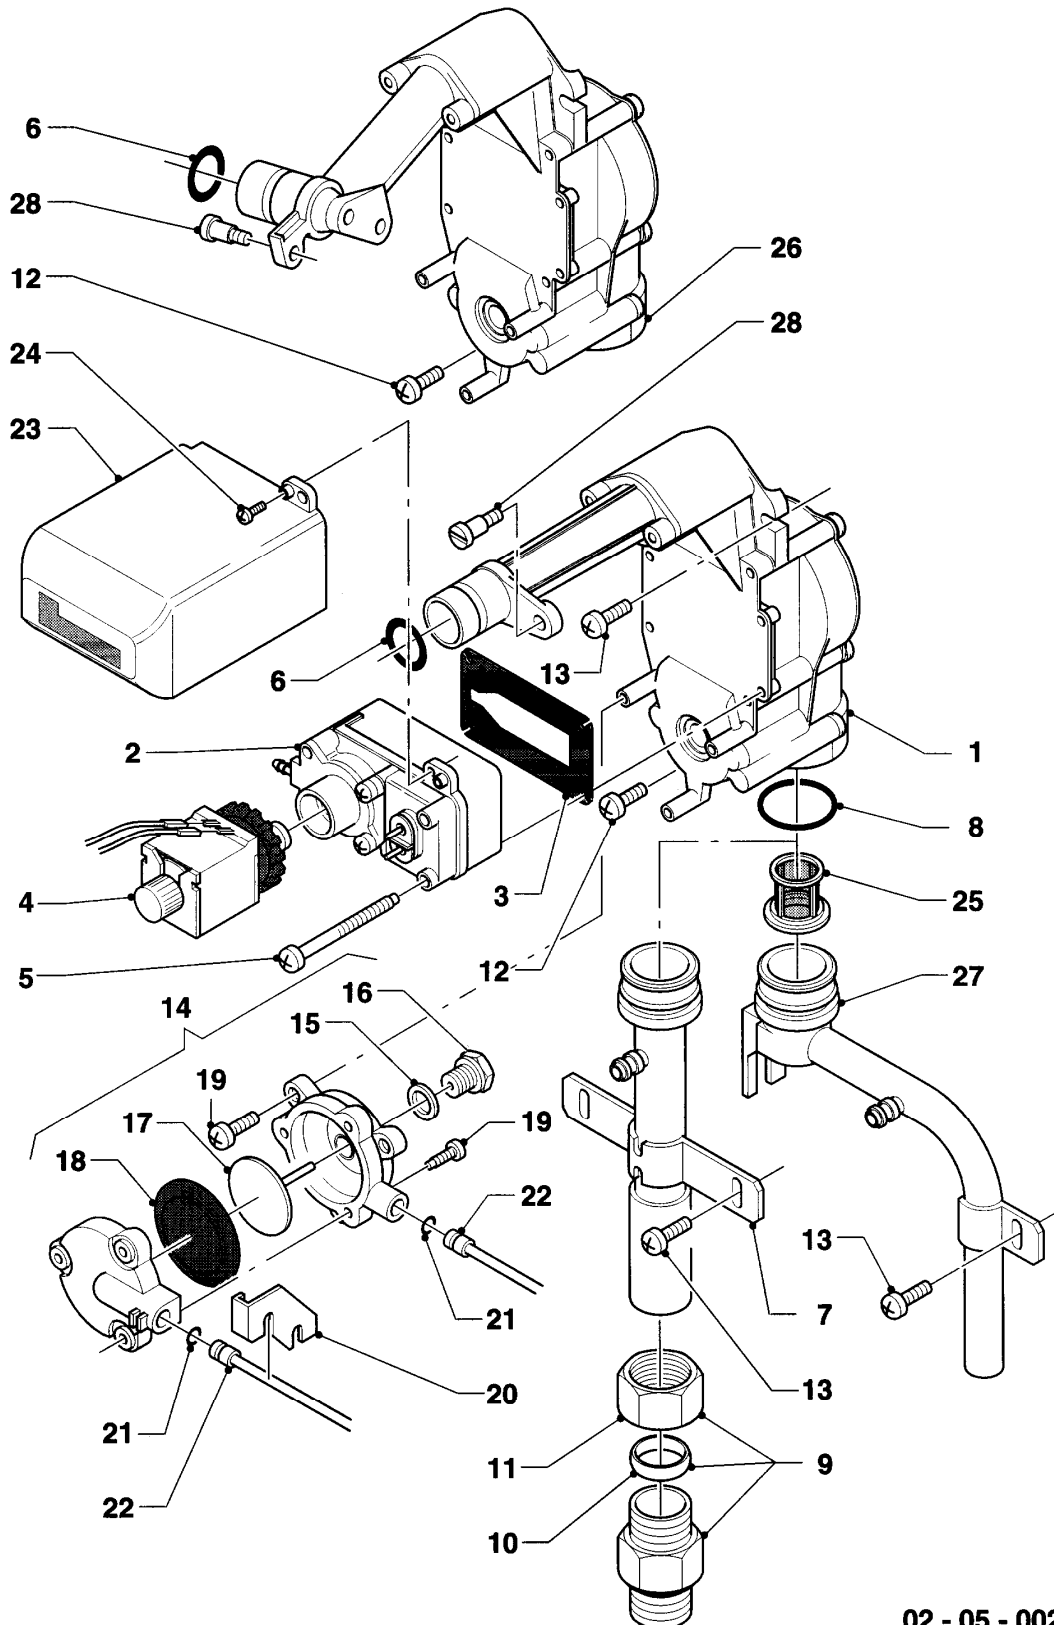

Gas-Wandheizgerät VC Kamin (incl. atmoTEC)

VC 64/2 XE

05 - Gasregelteile

02 - 05 - 002 - 01

-> zum Ersatzteilkauf bei www.loebbeshop.de <-

Gas-Wandheizgerät VC Kamin (incl. atmoTEC)

VC 64/2 XE

05 - Gasregelteile

Pos.	Teilenummer	Beschreibung	Hinweis, Bemerkung
01	-	-	Pos. entfällt
02	050212	Servodruckregler	VC 64/2 XE, E, LL (H, L), mit Pos. 03, 04
03	980951	Dichtung	
04	170342	Magnet	VC 64/2 XE, E, LL (H, L)
05	118943	Flachkopfschraube	
06	0020107693	O-Ring (10 St.)	
07	-	-	Position entfällt für diese Geräte
08	982310	O-Ring	
09	083408	Quetschverschraubung R 1/2	
10	980410	Dichtring	
11	111328	Überwurfmutter	
12	118942	Linsenschraube	
13	070334	Blechschaube	
14	151017	Strömungsschalter (Noryl)	mit Pos. 15-21
15	981147	Rechteckdichtring (10 St.)	
16	012156	Stopfbuchse	
17	010456	Membranteller	
18	020220	Membrane	
19	118947	Linsenschraube	
20	0020107697	Klammer	
21	981155	O-Ring (10 St.)	
22	-	-	Steuerleitung siehe 08a Steuerleitungen
23	204102	Abdeckhaube	
24	118945	Linsenschraube	
25	108901	Sieb	
26	053209	Gasarmatur	VC 64/2 XE, E, LL (H, L), mit Pos. 02-06, 08, 12, 14-19, 23-25
27	082641	Gasanschluss	mit Pos. 08
28	0020107733	Schraube	

-> zum Ersatzteilkauf bei www.loebbeshop.de <-