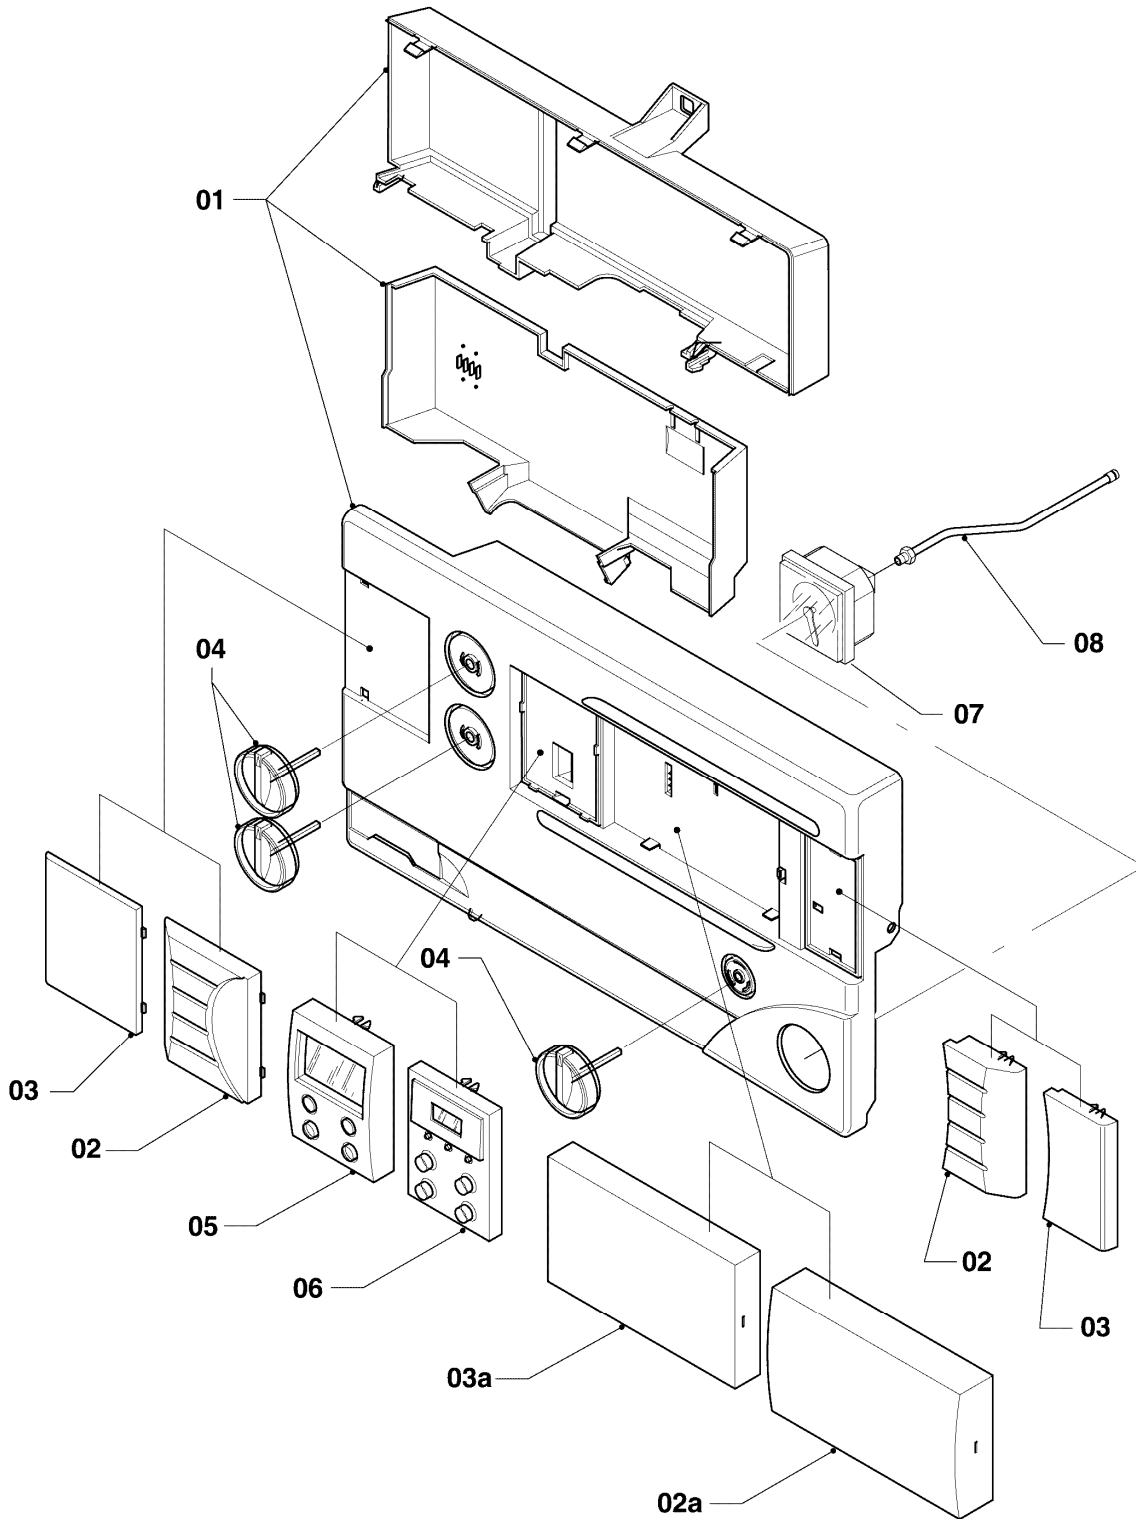

Gas-Wandheizgerät VC Kamin (incl. atmoTEC)

VC 64/2 XE

12 - Schaltkasten (Gehäuse)

02-12-025.01

-> zum Ersatzteilkauf bei www.loebbeshop.de <-

Gas-Wandheizgerät VC Kamin (incl. atmoTEC)

VC 64/2 XE

12 - Schaltkasten (Gehäuse)

Pos.	Teilenummer	Beschreibung	Hinweis, Bemerkung
01	295216	Gehäuse	mit Pos. 02, 02a, 04
02	295216	Gehäuse	mit Pos. 01, 02a, 04
02a	0020130491	Abdeckung Reglerschacht, grau	
03	-	-	Position entfällt für diese Geräte
03a	-	-	Position entfällt für diese Geräte
04	114285	Knopf (Set)	
05	130822	Leiterplatte Display (grau)	
06	-	-	Position entfällt für diese Geräte
07	101272	Manometer	
08	088959	Steuerleitung	Manometer (bis 07/00)

-> zum Ersatzteilkauf bei www.loebbeshop.de <-