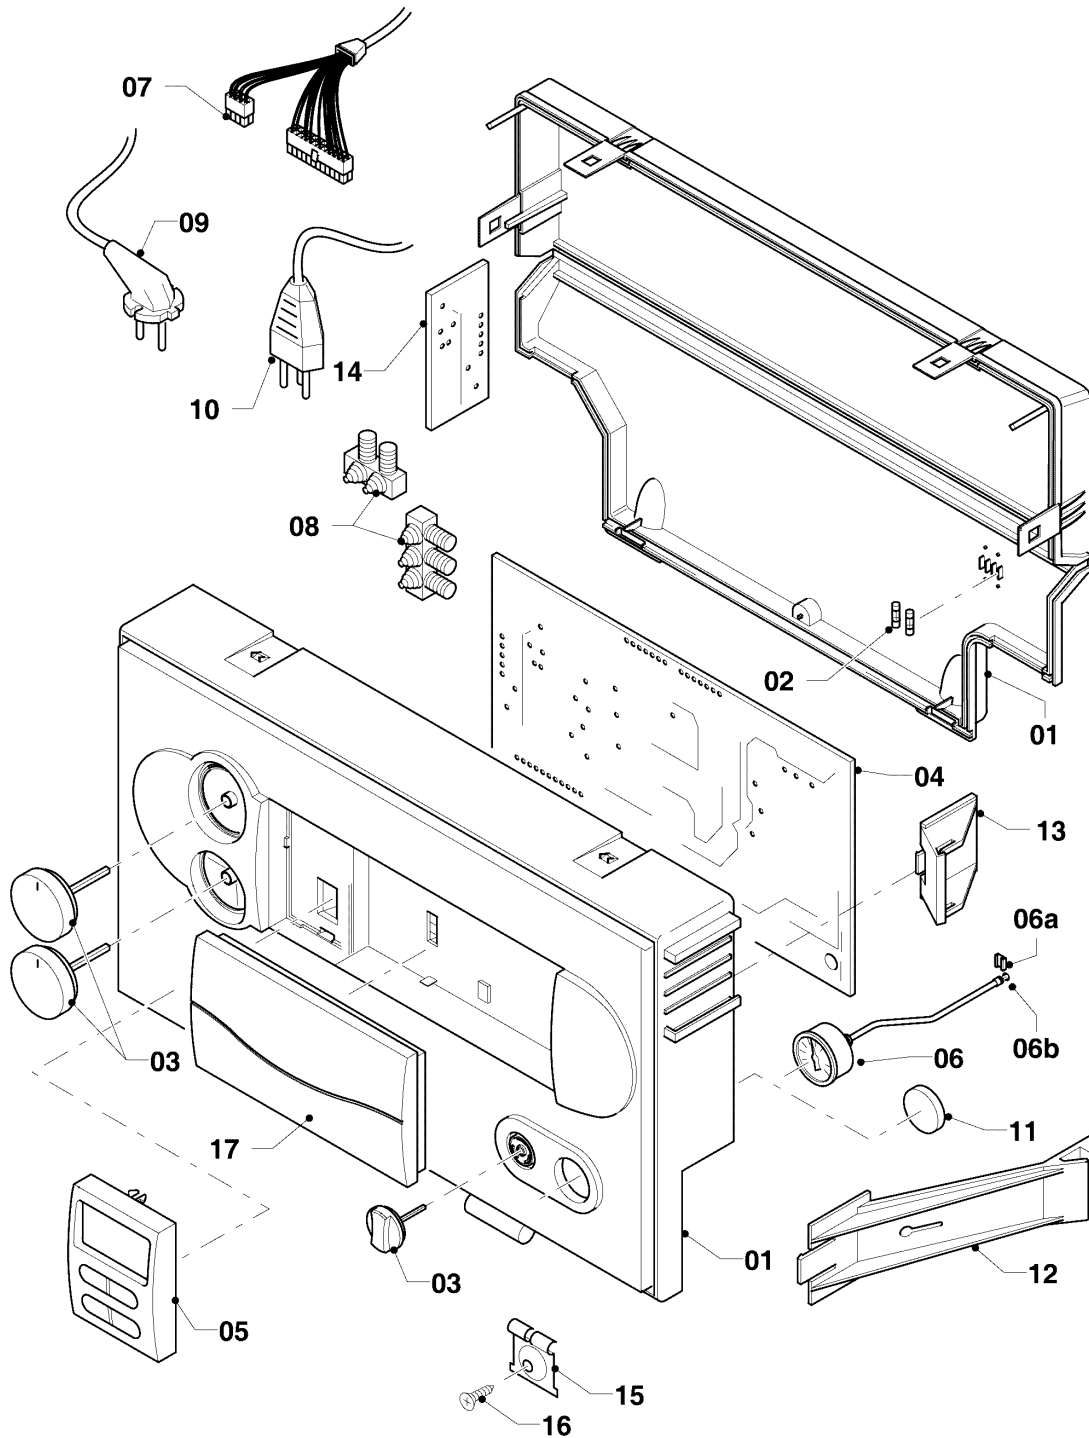

Gas-Wandheizgerät ecoTEC VC Brennwert

VC 466/4-7 A

12 - Schaltkasten

02-12-048.04

-> zum Ersatzteilkauf bei www.loebbeshop.de <-

Gas-Wandheizgerät ecoTEC VC Brennwert

VC 466/4-7 A

12 - Schaltkasten

Pos.	Teilenummer	Beschreibung	Hinweis, Bemerkung
01	0020048919	Gehäuse (exclusiv, weiß)	mit Pos. 02, 03
02	0020067507	Sicherung 2,0 A T2H (10 St.)	2,0 AT
03	0020048920	Knopf weiß (excl.), Set a 3 St.	
04	0020146365	Leiterplatte	mit Pos. 02
04	0020046175	Leiterplatte	mit Pos. 02 Dieser Artikel ist nicht mehr lieferbar und ersetzt durch Artikel 0020146365
05	0020060811	Display (weiß)	
06	180982	Manometer	mit Pos. 06a, 06b
06a	0020107709	Halter	
06b	981155	O-Ring, (10 St.)	
07	0020037658	Kabelbaum	Gerät
07	0020039719	Kabelbaum, Gebläse	Gebläse
08	078533	Zugentlaster, Set	
09	081232	Anschlusschnur	
10	-	-	Position entfällt für diese Geräte
11	-	-	Position entfällt für diese Geräte
12	0020021026	Halter	
13	-	-	Position entfällt für diese Geräte
14	-	-	Position entfällt für diese Geräte
15	0020020025	Halter Schaltkasten, Set a 2 St.	mit Pos. 16
16	0020107695	Schraube, (10 St.)	
17	0020130231	Abdeckung, Reglerschacht, weiß	

-> zum Ersatzteilkauf bei www.loebbeshop.de <-