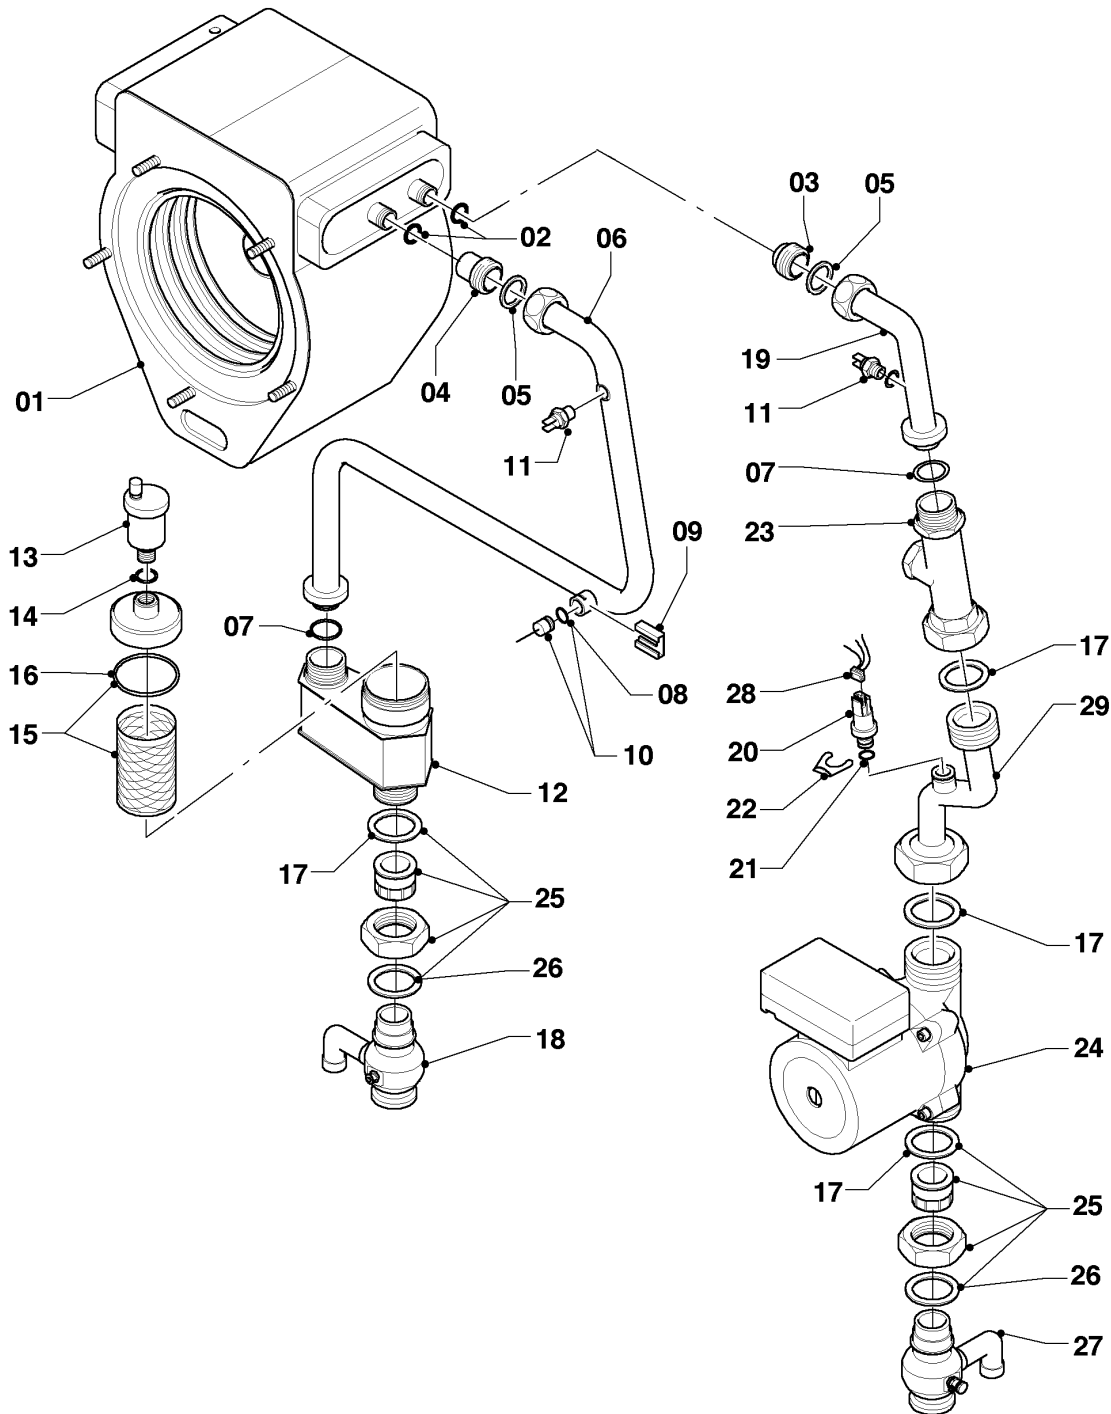

Gas-Wandheizgerät ecoTEC VC Brennwert

VC 466/4-7 A

08 - Hydraulikteile

02 - 08 - 152.03

-> zum Ersatzteilkauf bei www.loebbeshop.de <-

Gas-Wandheizgerät ecoTEC VC Brennwert

VC 466/4-7 A

08 - Hydraulikteile

Pos.	Teilenummer	Beschreibung	Hinweis, Bemerkung
00	190721	Sicherheitsventil	nicht dargestellt
01	065150	Wärmetauscher HW	mit Pos. 02, 05
02	981140	Rechteckdichtring, 3/4 (10 St.)	
03	092006	Anschlussstück	mit Pos. 02, 05
04	092007	Anschlussstück	mit Pos. 02, 05
05	980270	Rechteckdichtring	
06	0020045971	Rohr	mit Pos. 05, 07, 08
07	981311	O-Ring, (10 St.)	
08	981155	O-Ring, (10 St.)	
09	0020107709	Halter	
10	180982	Manometer	mit Pos. 08, 09
11	0020045972	Fühler, NTC	
12	0020045973	Adapter, Luftabscheider	mit Pos. 07, 13 - 16
13	061707	Schnellentlüfter	mit Pos. 14
14	981163	O-Ring, (10 St.)	
15	0020045974	Filter	
16	0020045975	O-Ring, (10 St.)	
17	981272	O-Ring, (10 St.)	
18	0020059000	Anschluss	mit Pos. 26
19	0020045976	Rohr	mit Pos. 05, 07
20	0020059717	Fühler, Wasserdrucksensor	mit Pos. 21, 22
21	981377	O-Ring, (10 St.)	
22	219660	Klammer, (10 St.)	
23	0020045977	Fühler, Vortex	mit Pos. 07, 17
24	0020211453	Pumpe	VC 466/4-7 A, mit Pos. 17
25	0020046478	Verschraubung	
26	0020045979	O-Ring, (10 St.)	
27	0020046482	Anschluss	mit Pos. 26
28	0020037658	Kabelbaum	
29	0020045978	Rohr	mit Pos. 17, 21

-> zum Ersatzteilkauf bei www.loebbeshop.de <-