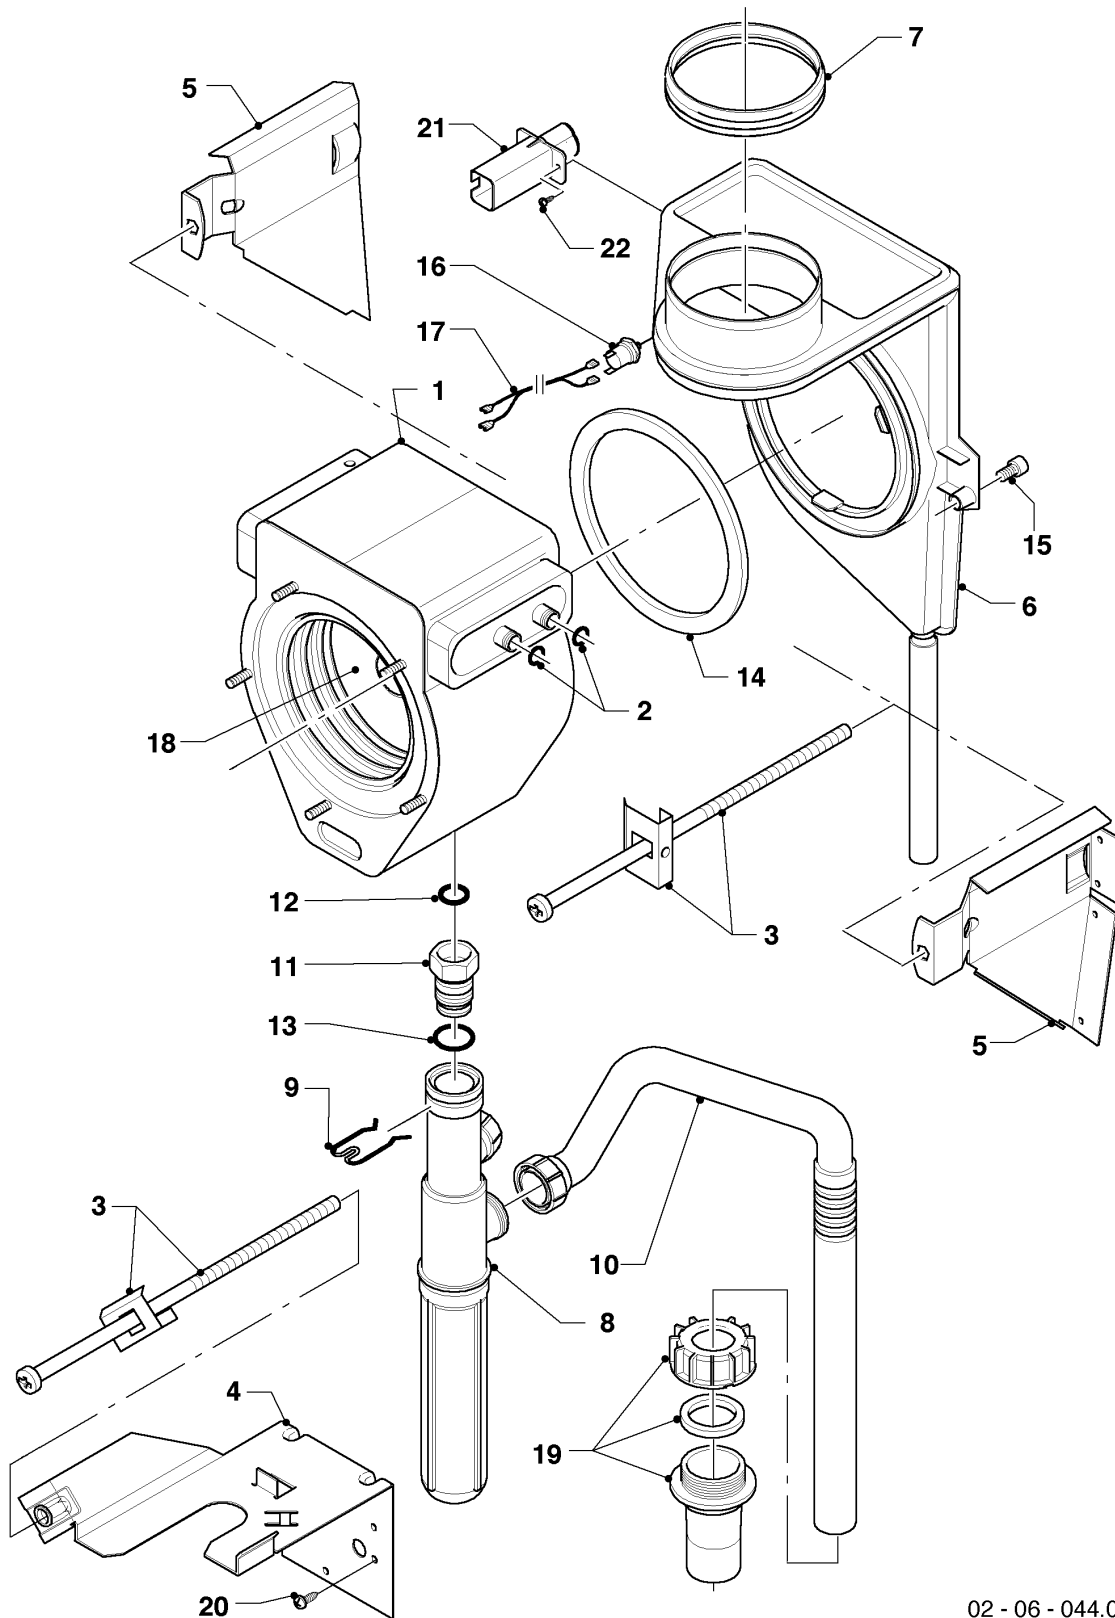

Gas-Wandheizgerät ecoTEC VC Brennwert

VC 466/4-7 A

06 - Wärmetauscher

02 - 06 - 044.02

-> zum Ersatzteilkauf bei www.loebbeshop.de <-

Gas-Wandheizgerät ecoTEC VC Brennwert

VC 466/4-7 A

06 - Wärmetauscher

Pos.	Teilenummer	Beschreibung	Hinweis, Bemerkung
01	065150	Wärmetauscher HW	mit Pos. 02, 14, 18
02	981140	Rechteckdichtring, 3/4 (10 St.)	
03	111993	Halter	
04	111995	Konsole	mit Pos. 20
05	-	-	nicht einzeln lieferbar
06	097723	Abgassammler, DE - ET	mit Pos. 07, 14
07	981227	Dichtung, EPDM (DN 80)	
08	0020081567	Siphon	mit Pos. 09, 14 - 16
08	982488	O-Ring	nicht dargestellt, Siphon unten
08	0020078062	Dichtung	nicht dargestellt, Siphon Schläuche
08	0020143487	Schlauch 0,525 m	nicht dargestellt
09	0020107702	Klammer, (5 St.)	
10	0020041889	Rohr	
11	087310	Anschlussstück	mit Pos. 09, 12, 13
12	-	-	nicht einzeln lieferbar, siehe Pos. 11
13	981158	O-Ring, (10 St.)	
14	981306	Dichtung, PWT-Abgassammler	
15	118885	Flachkopfschraube	
16	-	-	Position entfällt für diese Geräte
17	-	-	Position entfällt für diese Geräte
18	210779	Isolierplatte, 10 mm mit Mutter/Scheibe	
19	092018	Anschlussstück	
20	235740	Blechschaube, ISO 7049	
21	0020209505	Sensor	mit Pos. 22
22	500046	Blechschaube	

-> zum Ersatzteilkauf bei www.loebbeshop.de <-