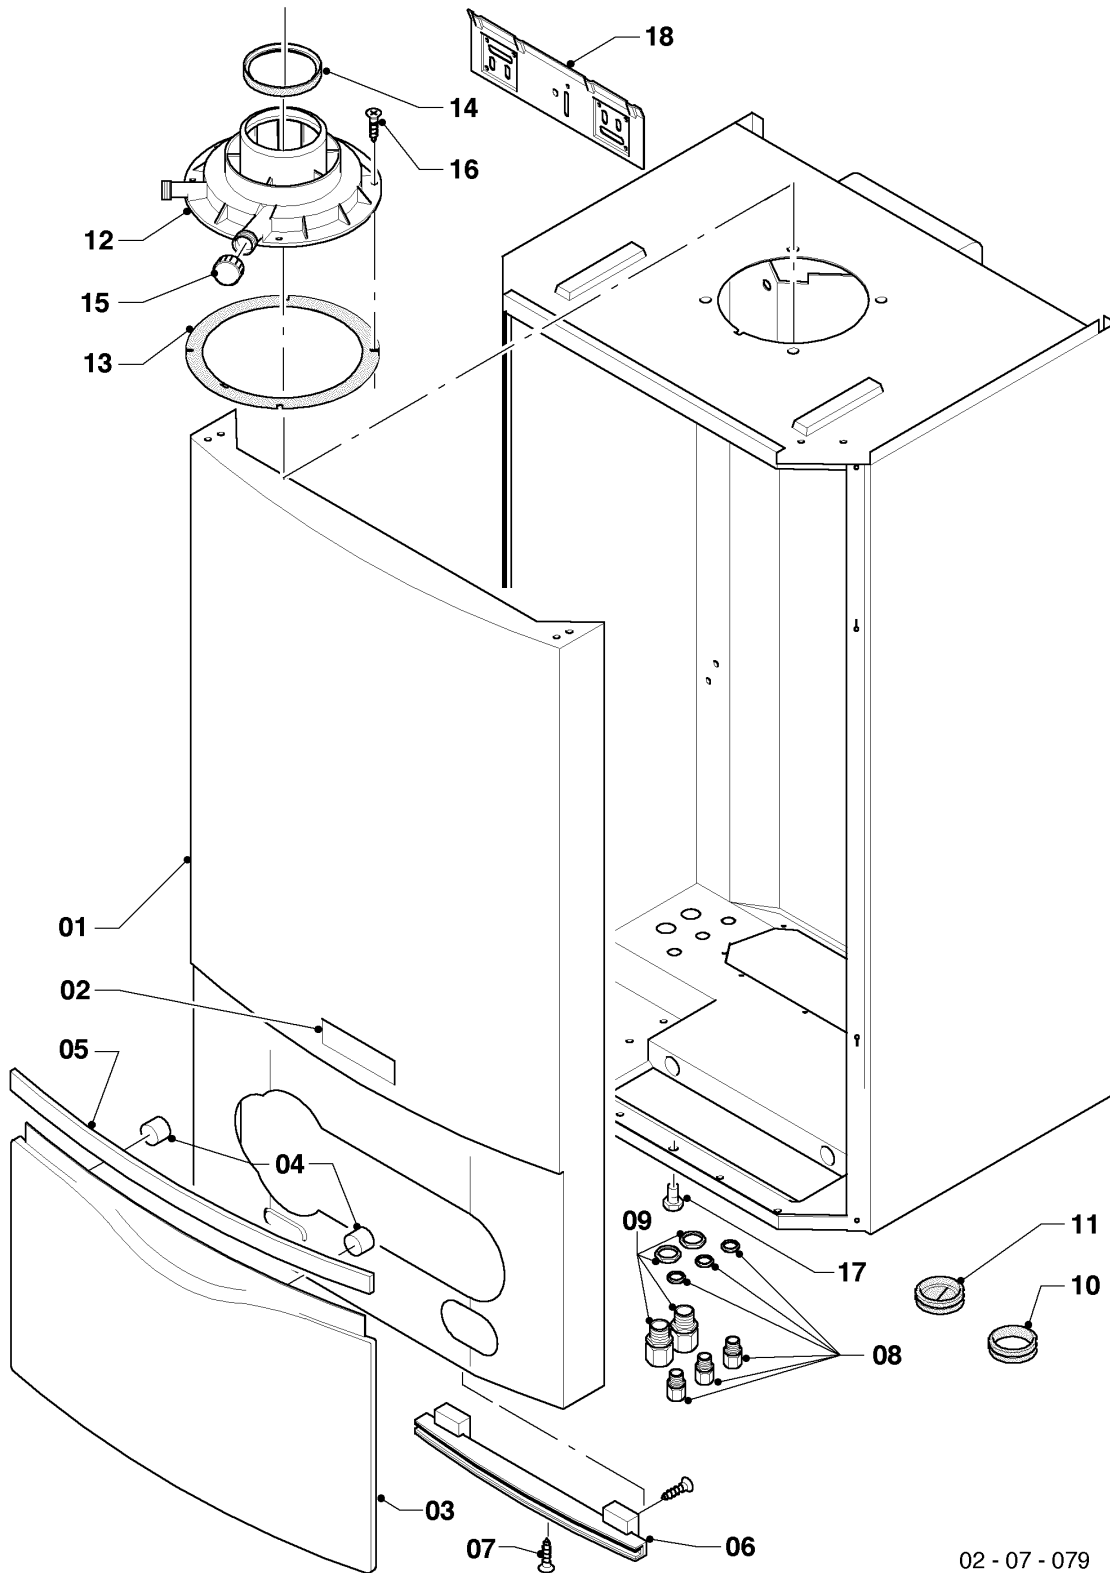

Gas-Wandheizgerät ecoTEC VC Brennwert

VC 466/4-7 A

07 - Verkleidungsteile

02 - 07 - 079

-> zum Ersatzteilkauf bei www.loebbeshop.de <-

Gas-Wandheizgerät ecoTEC VC Brennwert

VC 466/4-7 A

07 - Verkleidungsteile

Pos.	Teilenummer	Beschreibung	Hinweis, Bemerkung
01	0020022747	Frontblech	mit Pos. 02 - 07
02	118096	Firmenschild, (Set)	
03	0020022748	Deckel	mit Pos. 04, 05, 07
04	-	-	nicht einzeln lieferbar, siehe Pos. 05
05	0020022749	Griff	mit Pos. 04
06	088028	Scharnier	mit Pos. 07
07	193538	Schraube, (10 St.)	
08	088367	Verschraubung, PG 9	
09	088368	Verschraubung, PG 11/13.5	
10	201865	Kabeldurchführung	
11	980660	Dichtung	
12	303926	Geräteanschlussstück 80/125 PP	Zubehör, nicht als Ersatzteil bestellbar, mit Pos. 13 - 15
13	981232	Dichtung, Zellgummi	
14	981227	Dichtung, EPDM (DN 80)	
15	147392	Kappe, (5 St.)	
16	500046	Blechschaube	
17	105839	Sechskantschraube, (10 St.)	
18	180987	Halter	

-> zum Ersatzteilkauf bei www.loebbeshop.de <-