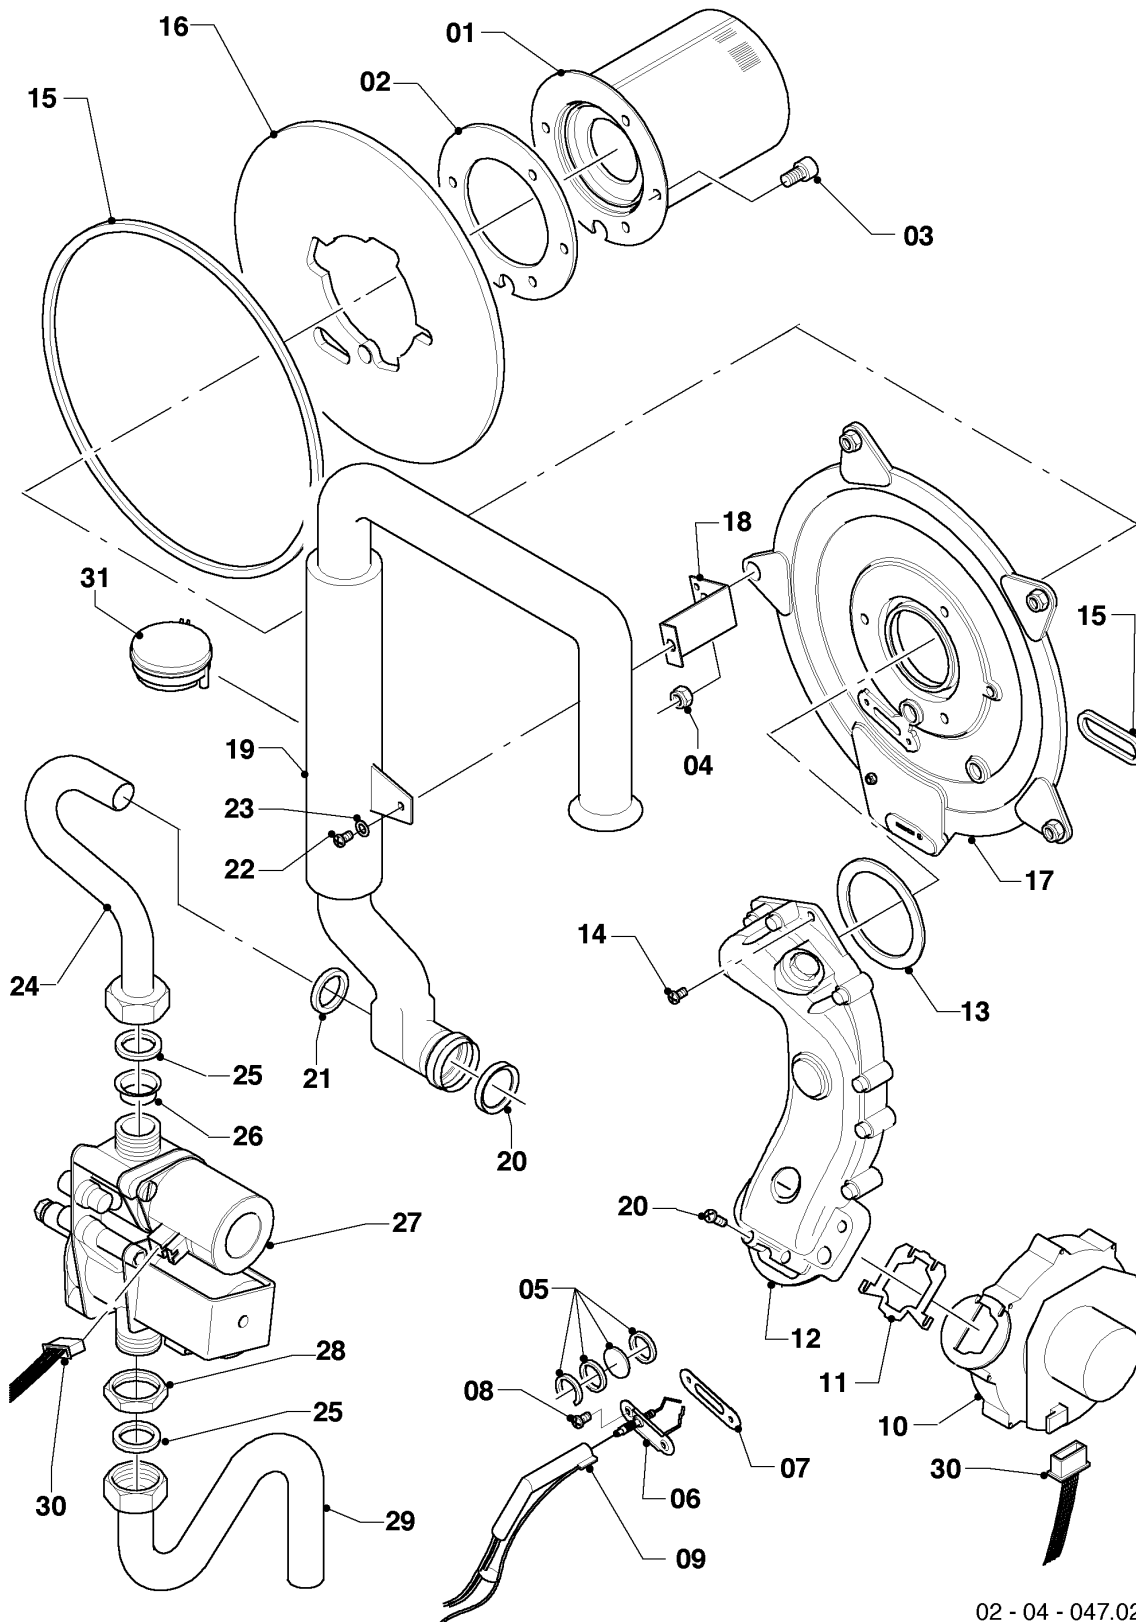

Gas-Wandheizgerät ecoTEC VC Brennwert

VC 466/4-7 A

Baugruppenübersicht

02 - 00 - 092

-> zum Ersatzteilkauf bei www.loebbeshop.de <-

Gas-Wandheizgerät ecoTEC VC Brennwert

VC 466/4-7 A

Baugruppenübersicht

02 - 04 - 047.02

-> zum Ersatzteilkauf bei www.loebbeshop.de <-

Gas-Wandheizgerät ecoTEC VC Brennwert

VC 466/4-7 A

04 - Brenner

Pos.	Teilenummer	Beschreibung	Hinweis, Bemerkung
00	0020052090	Umstellsatz (H,L auf P)	nicht dargestellt
00	0020052091	Umstellsatz (P auf H,L)	nicht dargestellt
01	050430	Brenner	mit Pos. 02, 03
02	981103	Dichtung, Brenner	
03	105900	Linsenschraube, (10 St.)	
04	0020026537	Mutter, (5 St.)	
05	161245	Schauglas	
06	0020133816	Elektrode, Zündung und Überwachung	mit Pos. 07, 08
07	981330	Dichtung, Zündelektrode	
08	118883	Flachkopfschraube, ISO 7045	
09	193590	Zündkabel	
09	0020075412	Stecker, Zündung	nicht dargestellt
10	190248	Gebälse	mit Pos. 11
10	0020105684	Abdeckung, Gebälse	nicht dargestellt
11	981045	Dichtung	
12	116688	Krümmer	mit Pos. 11, 13
13	0020107727	Dichtung	
14	118882	Flachkopfschraube	
15	0020025929	Dichtungssatz, Brennerflansch	mit Pos. 07
16	210734	Isolierplatte	mit Pos. 02, 03
17	088134	Flansch	mit Pos. 02, 03, 04, 05, 07, 08, 15, 16
18	0020050575	Halter, für Frischluftrohr	
19	0020045931	Rohr, Frischluft	mit Pos. 20, 21
20	981111	Dichtung	
21	0020039723	Dichtung	
22	235756	Blechschrabe (ST 4,8x19)	
23	0020135152	Unterlegscheibe, (10 St.)	
24	0020045919	Rohr	mit Pos. 25
25	981142	Rechteckdichtring, (10 St.)	
26	-	-	Position entfällt für diese Geräte
27	0020050574	Gasarmatur	mit Pos. 25
28	0020045929	Nut	

-> zum Ersatzteilkauf bei www.loebbeshop.de <-

Gas-Wandheizgerät ecoTEC VC Brennwert

VC 466/4-7 A

04 - Brenner

Pos.	Teilenummer	Beschreibung	Hinweis, Bemerkung
29	0020045920	Rohr	mit Pos. 25
29	0020012126	Quetschverschraubung	3/4 auf 1, nicht dargestellt
30	0020037658	Kabelbaum	Gerät
30	0020039719	Kabelbaum, Gebläse	Gebläse
31	253551	Druckwächter	