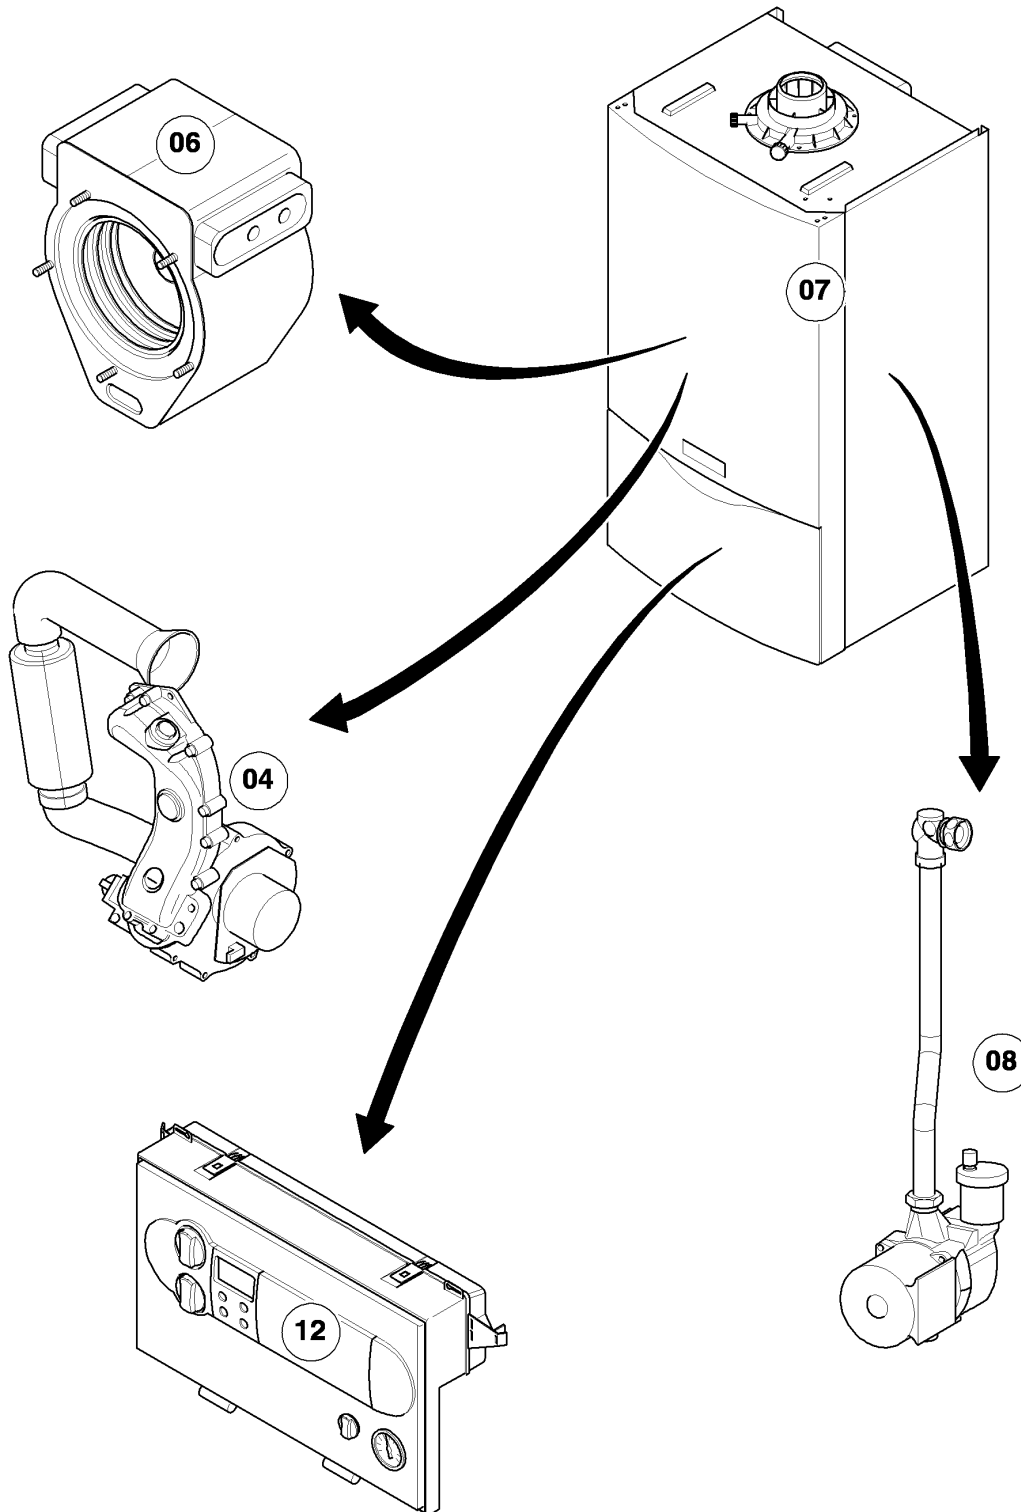

Gas-Wandheizgerät ecoTEC VC Brennwert

VC 466/4-7 A

Baugruppenübersicht

02 - 00 - 092

-> zum Ersatzteilkauf bei www.loebbeshop.de <-

Gas-Wandheizgerät ecoTEC VC Brennwert

VC 466/4-7 A

Baugruppenübersicht

02 - 04 - 047.02

-> zum Ersatzteilkauf bei www.loebbeshop.de <-

Gas-Wandheizgerät ecoTEC VC Brennwert

VC 466/4-7 A

04 - Brenner

Pos.	Teilenummer	Beschreibung	Hinweis, Bemerkung
00	0020052090	Umstellsatz (H,L auf P)	nicht dargestellt
00	0020052091	Umstellsatz (P auf H,L)	nicht dargestellt
01	050430	Brenner	mit Pos. 02, 03
02	981103	Dichtung, Brenner	
03	105900	Linsenschraube, (10 St.)	
04	0020026537	Mutter, (5 St.)	
05	161245	Schauglas	
06	0020133816	Elektrode, Zündung und Überwachung	mit Pos. 07, 08
07	981330	Dichtung, Zündelektrode	
08	118883	Flachkopfschraube, ISO 7045	
09	193590	Zündkabel	
09	0020075412	Stecker, Zündung	nicht dargestellt
10	190248	Gebälse	mit Pos. 11
10	0020105684	Abdeckung, Gebälse	nicht dargestellt
11	981045	Dichtung	
12	116688	Krümmer	mit Pos. 11, 13
13	0020107727	Dichtung	
14	118882	Flachkopfschraube	
15	0020025929	Dichtungssatz, Brennerflansch	mit Pos. 07
16	210734	Isolierplatte	mit Pos. 02, 03
17	088134	Flansch	mit Pos. 02, 03, 04, 05, 07, 08, 15, 16
18	0020050575	Halter, für Frischluftrohr	
19	0020045931	Rohr, Frischluft	mit Pos. 20, 21
20	981111	Dichtung	
21	0020039723	Dichtung	
22	235756	Blechschrabe (ST 4,8x19)	
23	0020135152	Unterlegscheibe, (10 St.)	
24	0020045919	Rohr	mit Pos. 25
25	981142	Rechteckdichtring, (10 St.)	
26	-	-	Position entfällt für diese Geräte
27	0020050574	Gasarmatur	mit Pos. 25
28	0020045929	Nut	

-> zum Ersatzteilkauf bei www.loebbeshop.de <-

Gas-Wandheizgerät ecoTEC VC Brennwert

VC 466/4-7 A

04 - Brenner

Pos.	Teilenummer	Beschreibung	Hinweis, Bemerkung
29	0020045920	Rohr	mit Pos. 25
29	0020012126	Quetschverschraubung	3/4 auf 1, nicht dargestellt
30	0020037658	Kabelbaum	Gerät
30	0020039719	Kabelbaum, Gebläse	Gebläse
31	253551	Druckwächter	