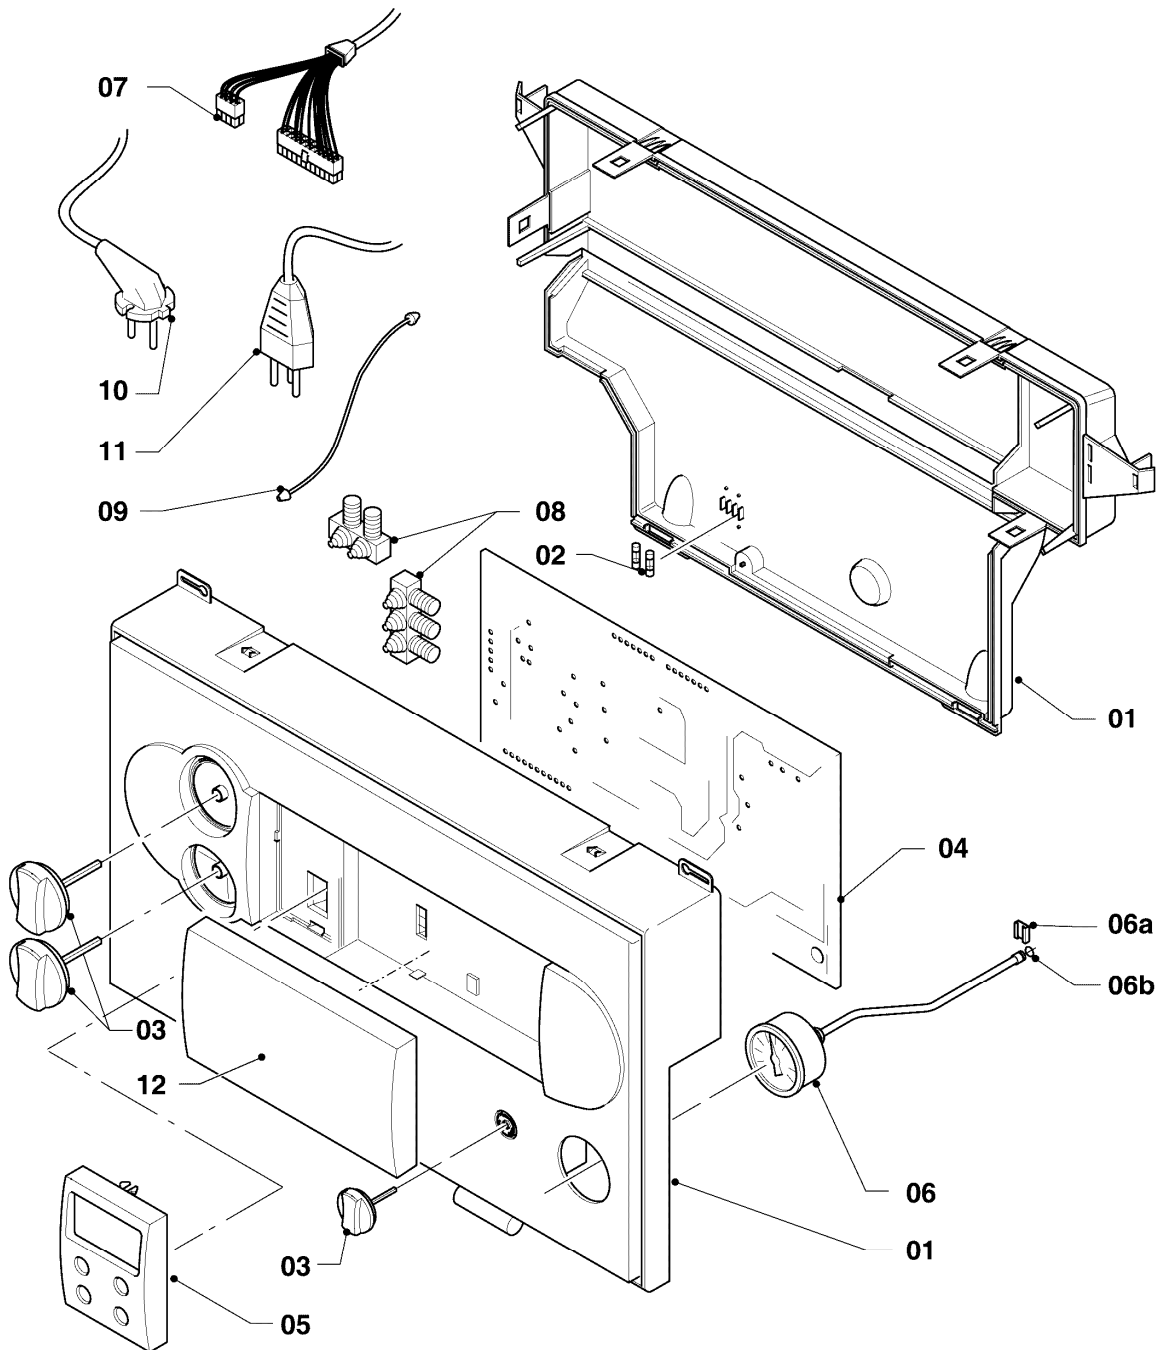

Gas-Wandheizgerät ecoTEC VC Brennwert

VC 356-E

12 - Schaltkasten

02-12-038.02

-> zum Ersatzteilkauf bei www.loebbeshop.de <-

Gas-Wandheizgerät ecoTEC VC Brennwert

VC 356-E

12 - Schaltkasten

Pos.	Teilenummer	Beschreibung	Hinweis, Bemerkung
01	295249	Gehäuse	mit Pos. 02,03
01	098912	Halter	Verlängerung Schaltkastenhalter, nicht dargestellt
02	251957	Sicherung T4H (10 St.)	4,0 AT
03	114289	Knopf platin, Set a 3 St.	
04	130826	Leiterplatte	mit Pos. 02
04	252629	Steckverbinder (Rast 5, 6-polig)	6-polig natur, nicht dargestellt
05	509182	Leiterplatte (Display)	
06	101271	Manometer	
06a	0020107709	Halter	
06b	981155	O-Ring (10 St.)	
07	256159	Kabelbaum	
08	078533	Zugentlaster, Set	
09	078534	Fangband (2 St.)	
10	-	-	Position entfällt für diese Geräte
11	-	-	Position entfällt für diese Geräte
12	0020130490	Abdeckung Reglerschacht, silber	

-> zum Ersatzteilkauf bei www.loebbeshop.de <-