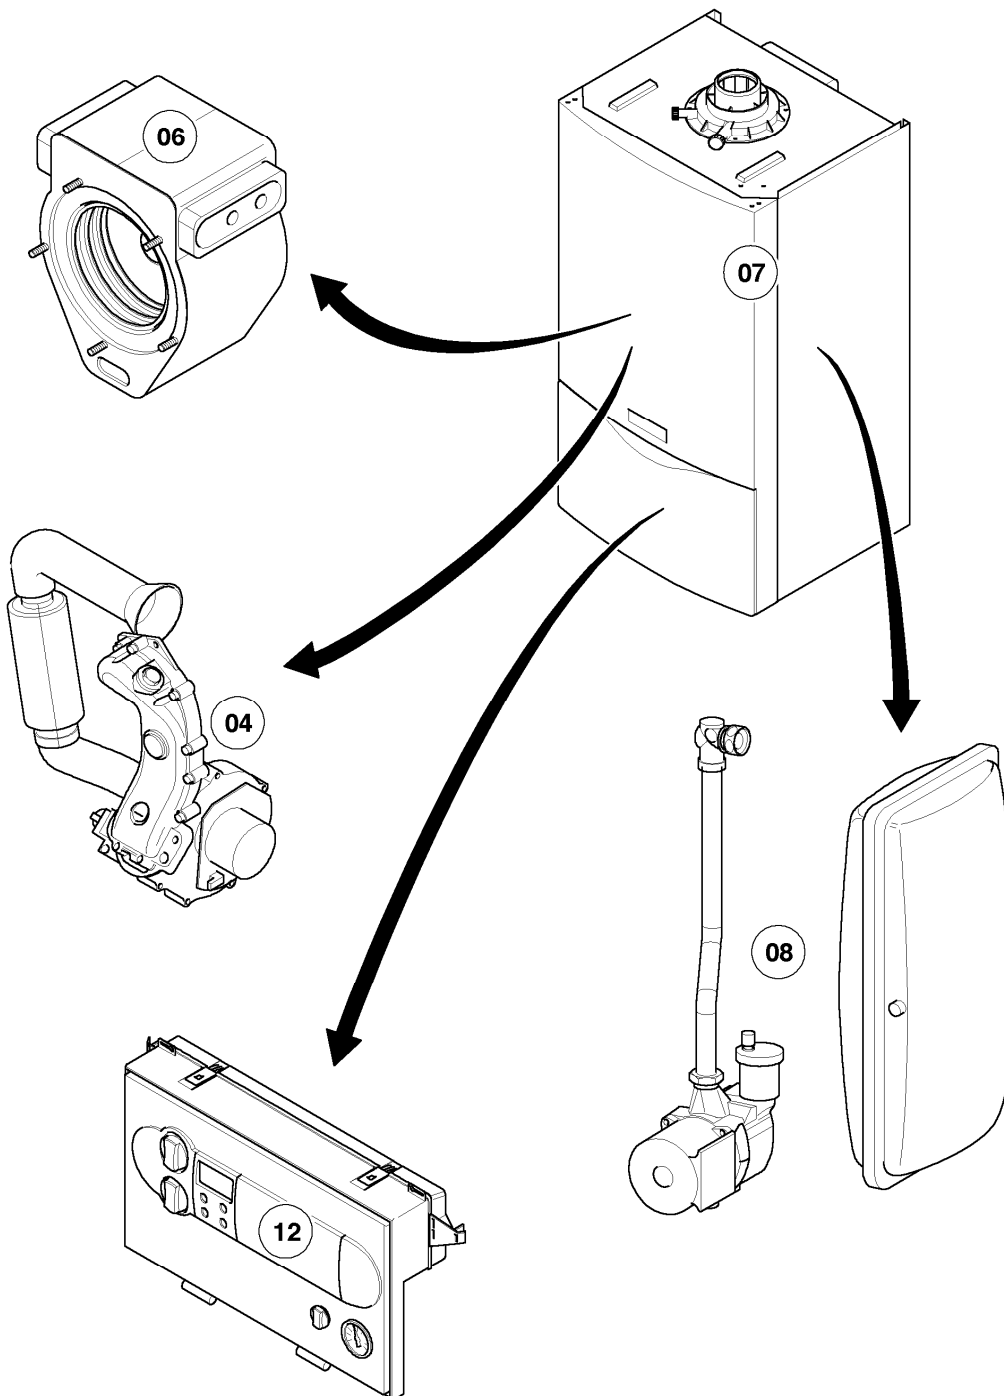

Gas-Wandheizgerät ecoTEC VC Brennwert

VC 356-E

Baugruppenübersicht

02-00-078

-> zum Ersatzteilkauf bei www.loebbeshop.de <-

Gas-Wandheizgerät ecoTEC VC Brennwert

VC 356-E

Baugruppenübersicht

Pos.	Baugruppe
04	Brenner
06	Wärmetauscher
07	Verkleidungsteile
08	Hydraulikteile
12	Schaltkasten

-> zum Ersatzteilkauf bei www.loebbeshop.de <-

Gas-Wandheizgerät ecoTEC VC Brennwert

VC 356-E

04 - Brenner

02 - 04 - 031.02

-> zum Ersatzteilkauf bei www.loebbeshop.de <-

Gas-Wandheizgerät ecoTEC VC Brennwert

VC 356-E

04 - Brenner

Pos.	Teilenummer	Beschreibung	Hinweis, Bemerkung
00	202011	Umstellsatz E/LL -> P	nicht dargestellt
00	202012	Umstellsatz P -> E/LL	nicht dargestellt
01	050430	Brenner	mit Pos. 02, 03
02	981103	Dichtung Brenner	
03	105900	Linsenschraube (10 St.)	
04	0020026537	Mutter (5 St.)	
05	161245	Schauglas	
06	090709	Elektrode (Zündung)	mit Pos. 07, 08
07	981330	Dichtung, Zündelektrode	
08	118883	Flachkopfschraube ISO 7045	
09	091551	Zündkabel	
09	0020075412	Stecker (Zündung)	nicht dargestellt
10	190235	Gebälse	mit Pos. 11, 12, 23
11	981104	Dichtung	
12	981045	Dichtungssatz	
13	053500	Gasarmatur	mit Pos. 11, 14
14	981142	Rechteckdichtring (10 St.)	
15	123492	Gasrohr	mit Pos. 14
16	256159	Kabelbaum	
17	210734	Isolierplatte	mit Pos. 02,03
18	116688	Krümmer	mit Pos. 12,19
19	0020107727	Dichtung	
20	105836	Zylinderschraube, Set a 4 St.	
21	0020025929	Dichtungssatz (Brennerflansch)	mit Pos. 07, 22
22	-	-	nicht einzeln lieferbar, siehe Pos. 21
23	139247	Schraube (M5x12)	
24	118882	Flachkopfschraube	
25	145850	Frischluftrrohr	mit Pos. 26
26	981111	Dichtung	
27	-	-	Position entfällt für diese Geräte
28	087195	Halter, Frischluftrrohr	
29	235756	Blechschrabe (ST 4,8x19)	
30	-	-	Position entfällt für diese Geräte
31	088134	Flansch	mit Pos. 02, 03, 04, 05, 07, 08, 17, 19, 22, 23