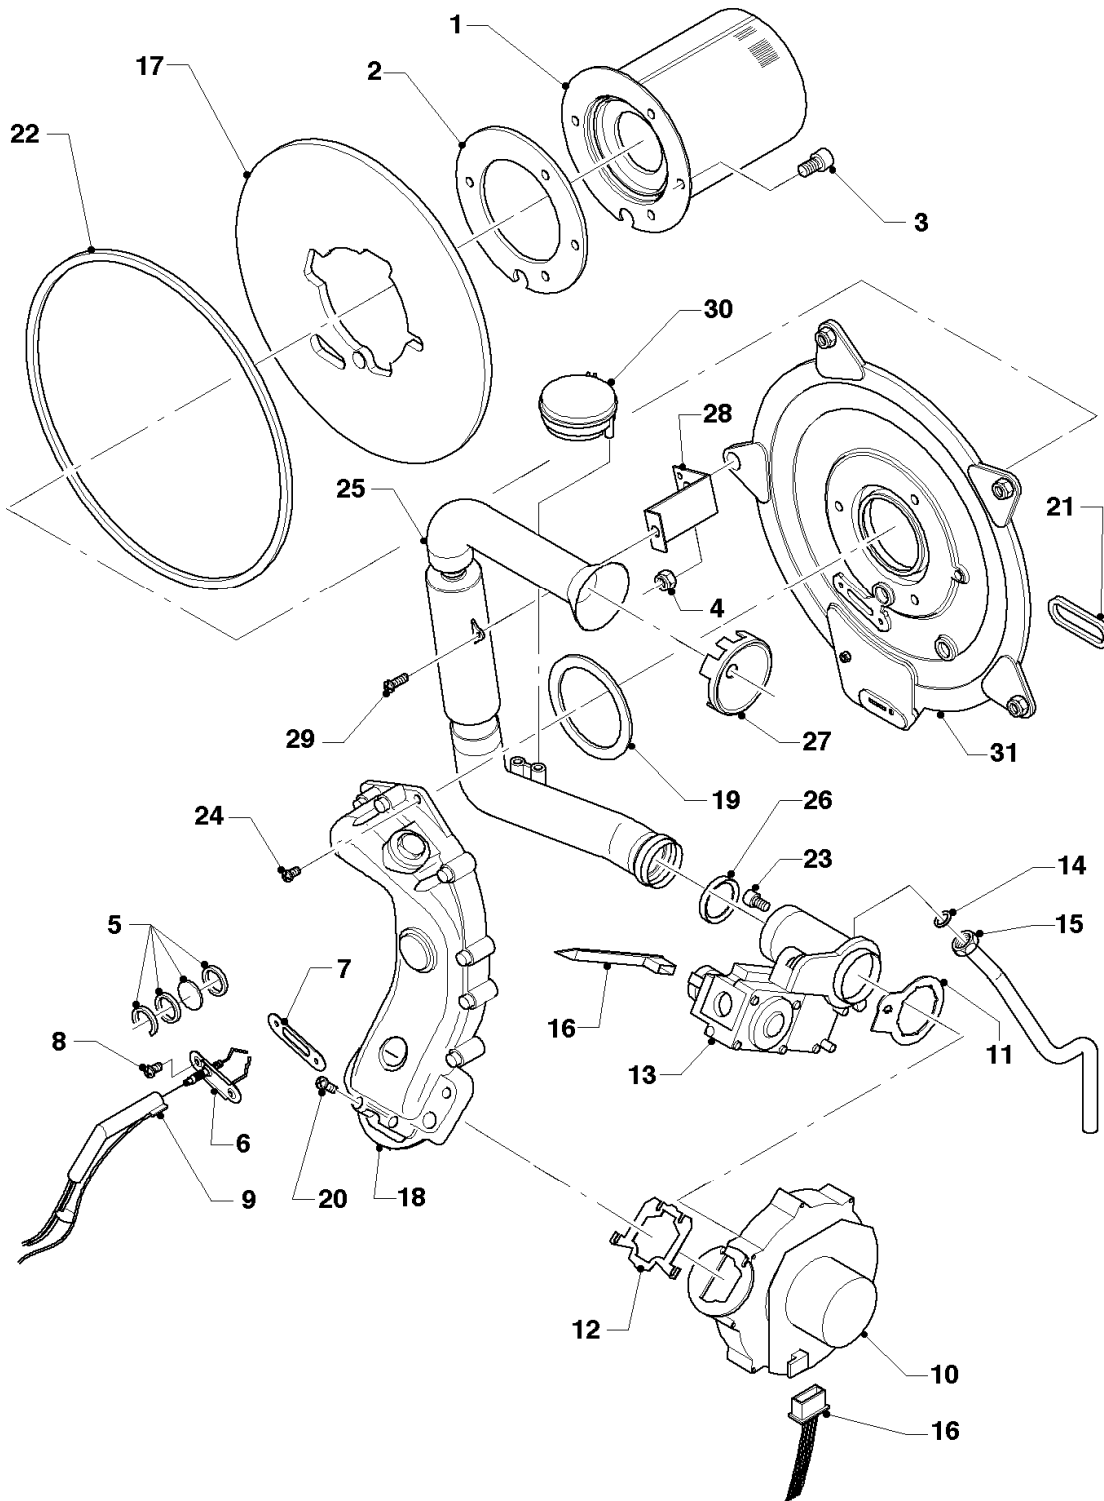

Gas-Wandheizgerät ecoTEC VC Brennwert

VC 356-E

Baugruppenübersicht

02-00-078

-> zum Ersatzteilkauf bei www.loebbeshop.de <-

Gas-Wandheizgerät ecoTEC VC Brennwert

VC 356-E

Baugruppenübersicht

Pos.	Baugruppe
04	Brenner
06	Wärmetauscher
07	Verkleidungsteile
08	Hydraulikteile
12	Schaltkasten

-> zum Ersatzteilkauf bei www.loebbeshop.de <-

Gas-Wandheizgerät ecoTEC VC Brennwert

VC 356-E

04 - Brenner

02 - 04 - 031.02

-> zum Ersatzteilkauf bei www.loebbeshop.de <-

Gas-Wandheizgerät ecoTEC VC Brennwert

VC 356-E

04 - Brenner

Pos.	Teilenummer	Beschreibung	Hinweis, Bemerkung
00	202011	Umstellsatz E/LL -> P	nicht dargestellt
00	202012	Umstellsatz P -> E/LL	nicht dargestellt
01	050430	Brenner	mit Pos. 02, 03
02	981103	Dichtung Brenner	
03	105900	Linsenschraube (10 St.)	
04	0020026537	Mutter (5 St.)	
05	161245	Schauglas	
06	090709	Elektrode (Zündung)	mit Pos. 07, 08
07	981330	Dichtung, Zündelektrode	
08	118883	Flachkopfschraube ISO 7045	
09	091551	Zündkabel	
09	0020075412	Stecker (Zündung)	nicht dargestellt
10	190235	Gebälse	mit Pos. 11, 12, 23
11	981104	Dichtung	
12	981045	Dichtungssatz	
13	053500	Gasarmatur	mit Pos. 11, 14
14	981142	Rechteckdichtring (10 St.)	
15	123492	Gasrohr	mit Pos. 14
16	256159	Kabelbaum	
17	210734	Isolierplatte	mit Pos. 02,03
18	116688	Krümmer	mit Pos. 12,19
19	0020107727	Dichtung	
20	105836	Zylinderschraube, Set a 4 St.	
21	0020025929	Dichtungssatz (Brennerflansch)	mit Pos. 07, 22
22	-	-	nicht einzeln lieferbar, siehe Pos. 21
23	139247	Schraube (M5x12)	
24	118882	Flachkopfschraube	
25	145850	Frischluftrrohr	mit Pos. 26
26	981111	Dichtung	
27	-	-	Position entfällt für diese Geräte
28	087195	Halter, Frischluftrrohr	
29	235756	Blechschrabe (ST 4,8x19)	
30	-	-	Position entfällt für diese Geräte
31	088134	Flansch	mit Pos. 02, 03, 04, 05, 07, 08, 17, 19, 22, 23