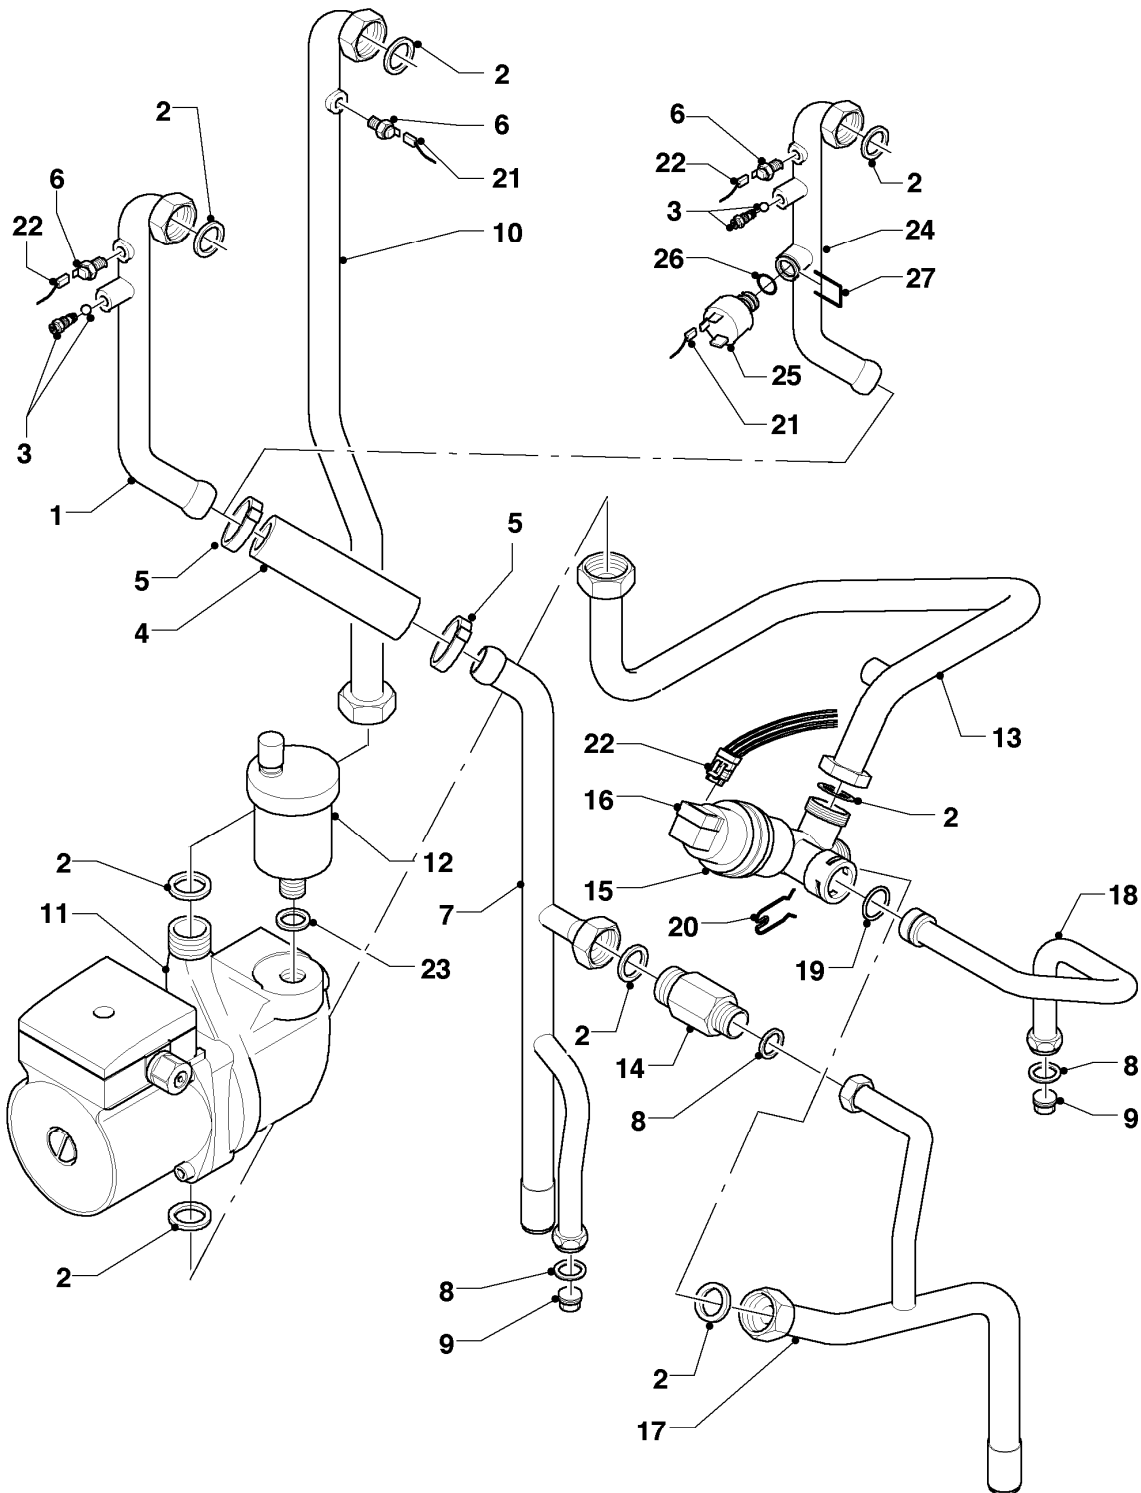

Gas-Wandheizgerät ecoTEC VC Brennwert

VC 356-E

08 - Hydraulikteile

02 - 08 - 089.02

-> zum Ersatzteilkauf bei www.loebbeshop.de <-

Gas-Wandheizgerät ecoTEC VC Brennwert

VC 356-E

08 - Hydraulikteile

Pos.	Teilenummer	Beschreibung	Hinweis, Bemerkung
01	022736	Rohr	mit Pos. 02, 03, 04, 05 (2x)
02	981140	Rechteckdichtring 3/4 (10 St.)	
03	140015	Entlüftungsschraube	
04	080387	Schlauch	mit Pos. 05
05	0020052092	Schelle, Set a 2 St.	
06	252805	Fühler (NTC)	
06	733171	Flachstecker	nicht dargestellt, Erdung NTC
07	022738	Rohr	mit Pos. 02, 04, 05 (2x), 08, 09
08	981142	Rechteckdichtring (10 St.)	
09	136376	Nippel	
10	022667	Rohr (Set)	mit Pos. 02,06,13
11	160959	Pumpe	mit Pos. 02, 23
12	061707	Schnellentlüfter	mit Pos. 23
13	-	-	(Set 022667 bestellen), siehe Pos. 10
14	150238	Überströmventil	mit Pos. 02, 08
15	252457	Vorrangumschaltventil	mit Pos. 02, 16, 19, 20
16	140429	Stellantrieb für VU-Ventil	
17	022741	Rohr	mit Pos. 02, 08
18	022742	Rohr	mit Pos. 08, 09, 19
19	981163	O-Ring (10 St.)	
20	219622	Klemmfeder (10 St.)	
21	256149	Kabelbaum	
22	256159	Kabelbaum	
23	981163	O-Ring (10 St.)	
24	113952	Rohr	mit Pos. 02, 03, 04, 05 (2x), 26, 27
25	712087	Drucksensor	mit Pos. 26, 27
26	981154	O-Ring (10 St.)	
27	0020107694	Klammer (5 St.)	

-> zum Ersatzteilkauf bei www.loebbeshop.de <-