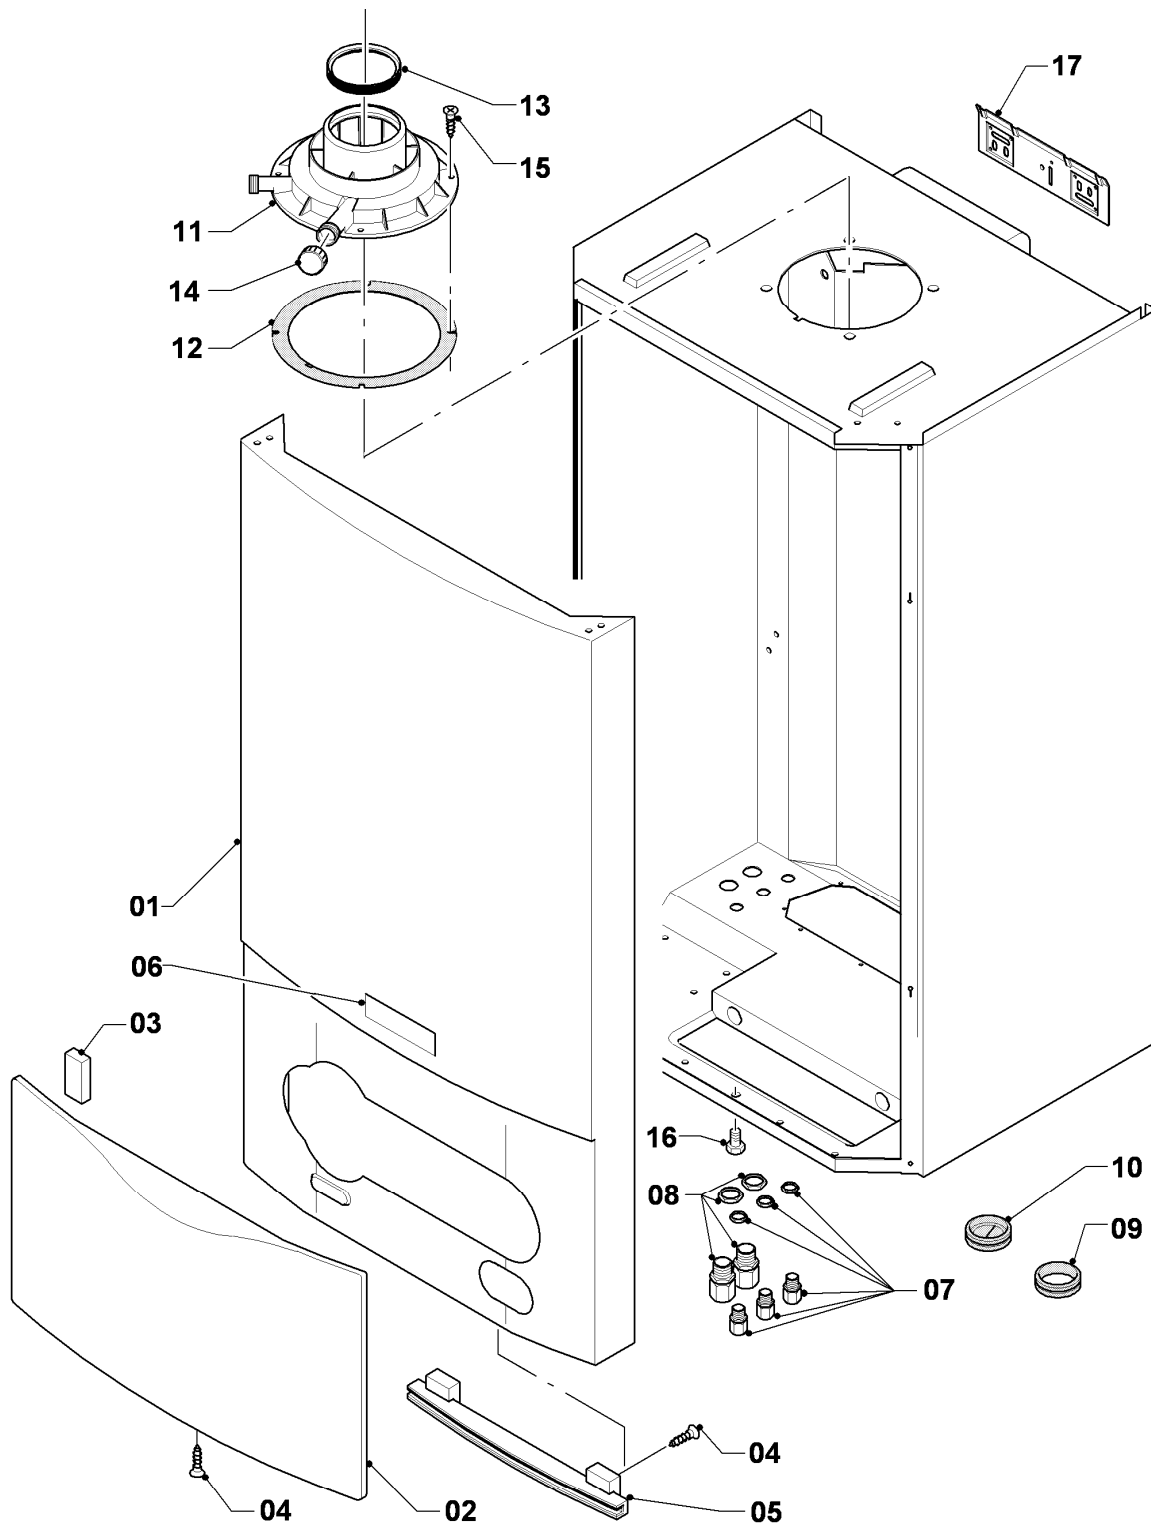

Gas-Wandheizgerät ecoTEC VC Brennwert

VC 356-E

07 - Verkleidungsteile

02 - 07 - 061.01

-> zum Ersatzteilkauf bei www.loebbeshop.de <-

Gas-Wandheizgerät ecoTEC VC Brennwert

VC 356-E

07 - Verkleidungsteile

Pos.	Teilenummer	Beschreibung	Hinweis, Bemerkung
01	077399	Verkleidung	mit Pos. 02, 03, 04, 05, 06
02	078925	Deckel	mit Pos. 03
03	170387	Magnet, Set a 2 St.	
04	139231	Schraube	
05	088028	Scharnier	mit Pos. 04
06	118096	Firmenschild (alle Typen)	
07	088367	Verschraubung (PG 9)	
08	088368	Verschraubung (PG 11/13.5)	
09	980660	Dichtung	
10	201865	Kabeldurchführung	
11	303907	Anschlussstück 80/125	Zubehörartikel, nicht über Ersatzteil bestellbar
12	981232	Dichtung (Zellgummi)	
13	981227	Dichtung EPDM (DN 80)	
14	147392	Kappe (5 St.)	
15	500046	Blechschaube	
16	105839	Sechskantschraube (10 St.)	
17	103892	Halter (Geräteaufhängung)	

-> zum Ersatzteilkauf bei www.loebbeshop.de <-