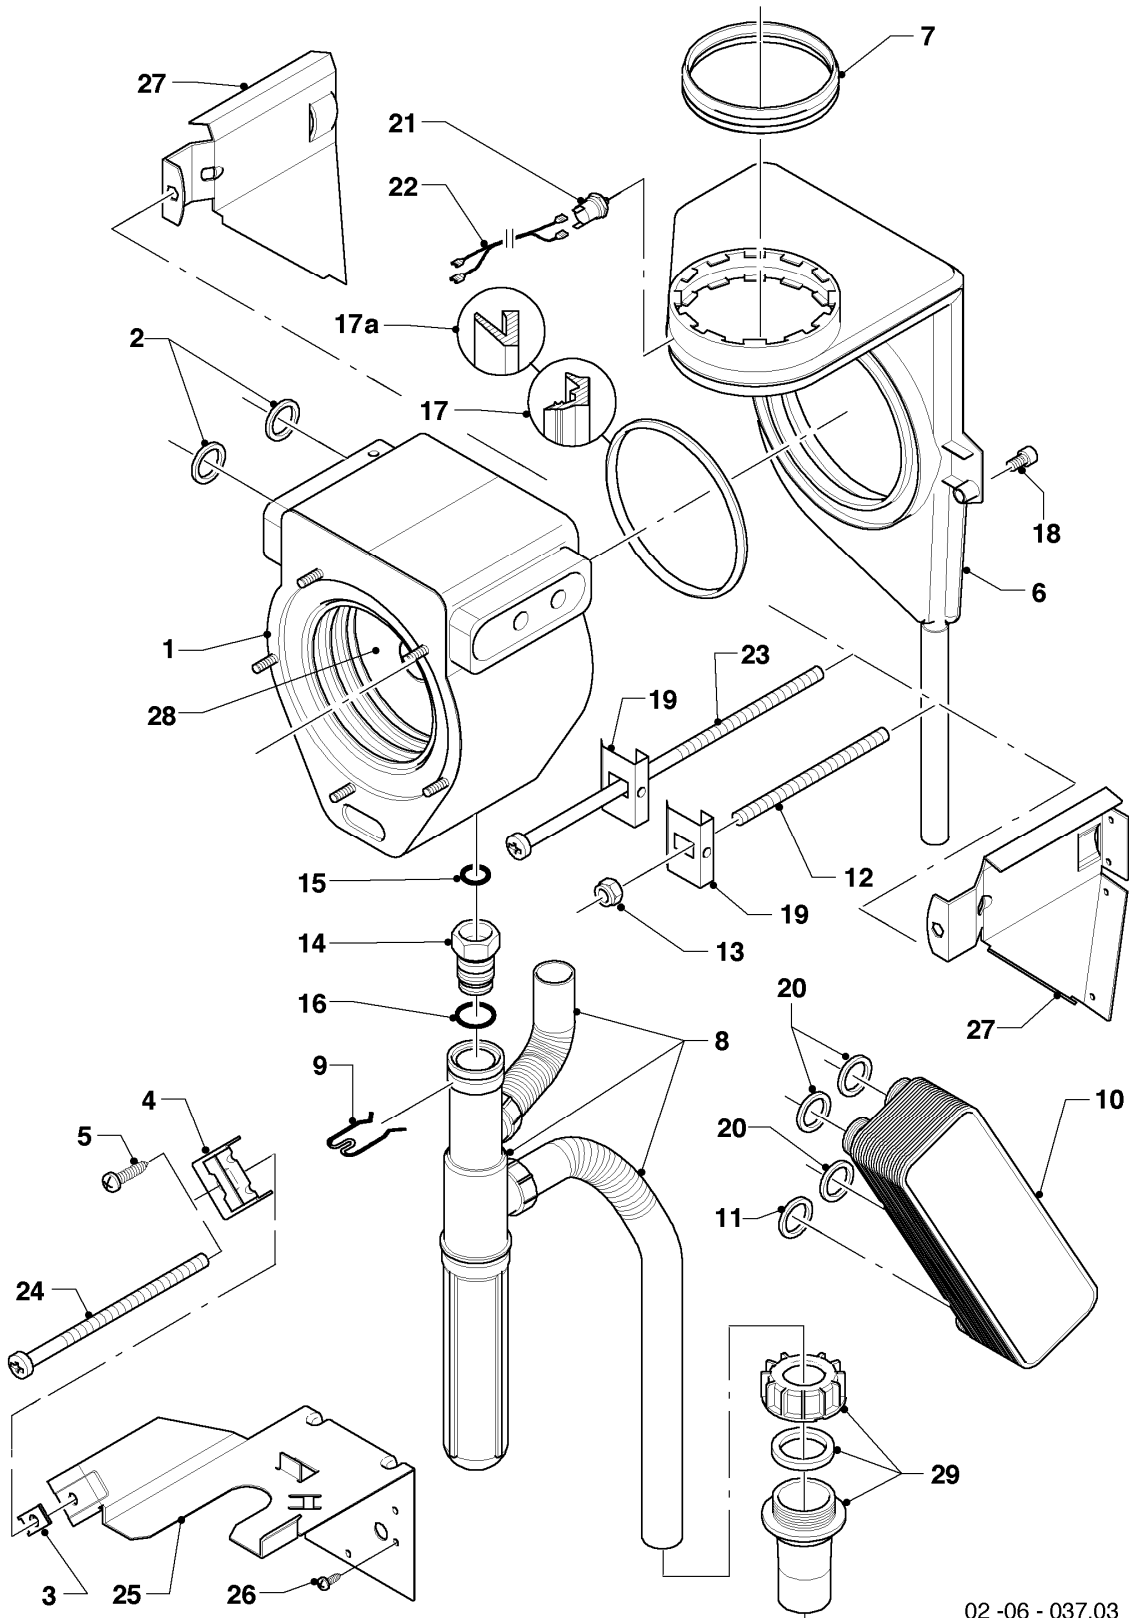

Gas-Wandheizgerät ecoTEC VC Brennwert

VC 356-E

06 - Wärmetauscher

02-06-037.03

-> zum Ersatzteilkauf bei www.loebbeshop.de <-

Gas-Wandheizgerät ecoTEC VC Brennwert

VC 356-E

06 - Wärmetauscher

Pos.	Teilenummer	Beschreibung	Hinweis, Bemerkung
01	065119	Wärmetauscher HW	mit Pos. 02, 17, 28
02	981140	Rechteckdichtring 3/4 (10 St.)	
03	158211	Schnappmutter, 6,3	bis 01/02
04	111993	Halter	mit Pos. 19, 23, 24
05	235728	Blechschaube	
06	076560	Abgassammler	neuer Abgassammler mit geänderter Dichtung, mit Pos. 07,17
07	981227	Dichtung EPDM (DN 80)	
08	0020081567	Siphon	mit Pos. 09, 14-16
08	982488	O-Ring	nicht dargestellt, Siphon unten
08	0020078062	Dichtung	nicht dargestellt, Siphon Schläuche
09	0020107702	Klammer (5 St.)	
10	-	-	Position entfällt für diese Geräte
11	-	-	Position entfällt für diese Geräte
12	-	-	nicht mehr lieferbar
13	114828	Sechskantmutter-M6 EN 1661-	bis 01/02
14	087310	Anschlussstück	mit Pos. 09, 15, 16
15	-	-	nicht einzeln lieferbar, siehe Pos. 14
16	981158	O-Ring (10 St.)	
17	981306	Dichtung (PWT-Abgassammler)	Achtung! Dichtung passt nur in Verbindung mit geändertem Abgassammler!
17a	-	-	nicht mehr lieferbar, bitte neuen Abgassammler Pos. 06 Teile-Nr. 076560 bestellen.
18	118885	Flachkopfschraube	
19	-	-	nicht einzeln lieferbar, siehe Pos. 04
20	-	-	Position entfällt für diese Geräte
21	-	-	Position entfällt für diese Geräte
22	-	-	Position entfällt für diese Geräte
23	-	-	nicht einzeln lieferbar, siehe Pos. 04
24	-	-	nicht einzeln lieferbar, siehe Pos. 04
25	111995	Konsole	mit Pos. 26
26	235740	Blechschaube ISO 7049	
27	-	-	nicht einzeln lieferbar
28	210779	Isolierplatte 10 mm	
29	092018	Anschlussstück	

-> zum Ersatzteilkauf bei www.loebbeshop.de <-