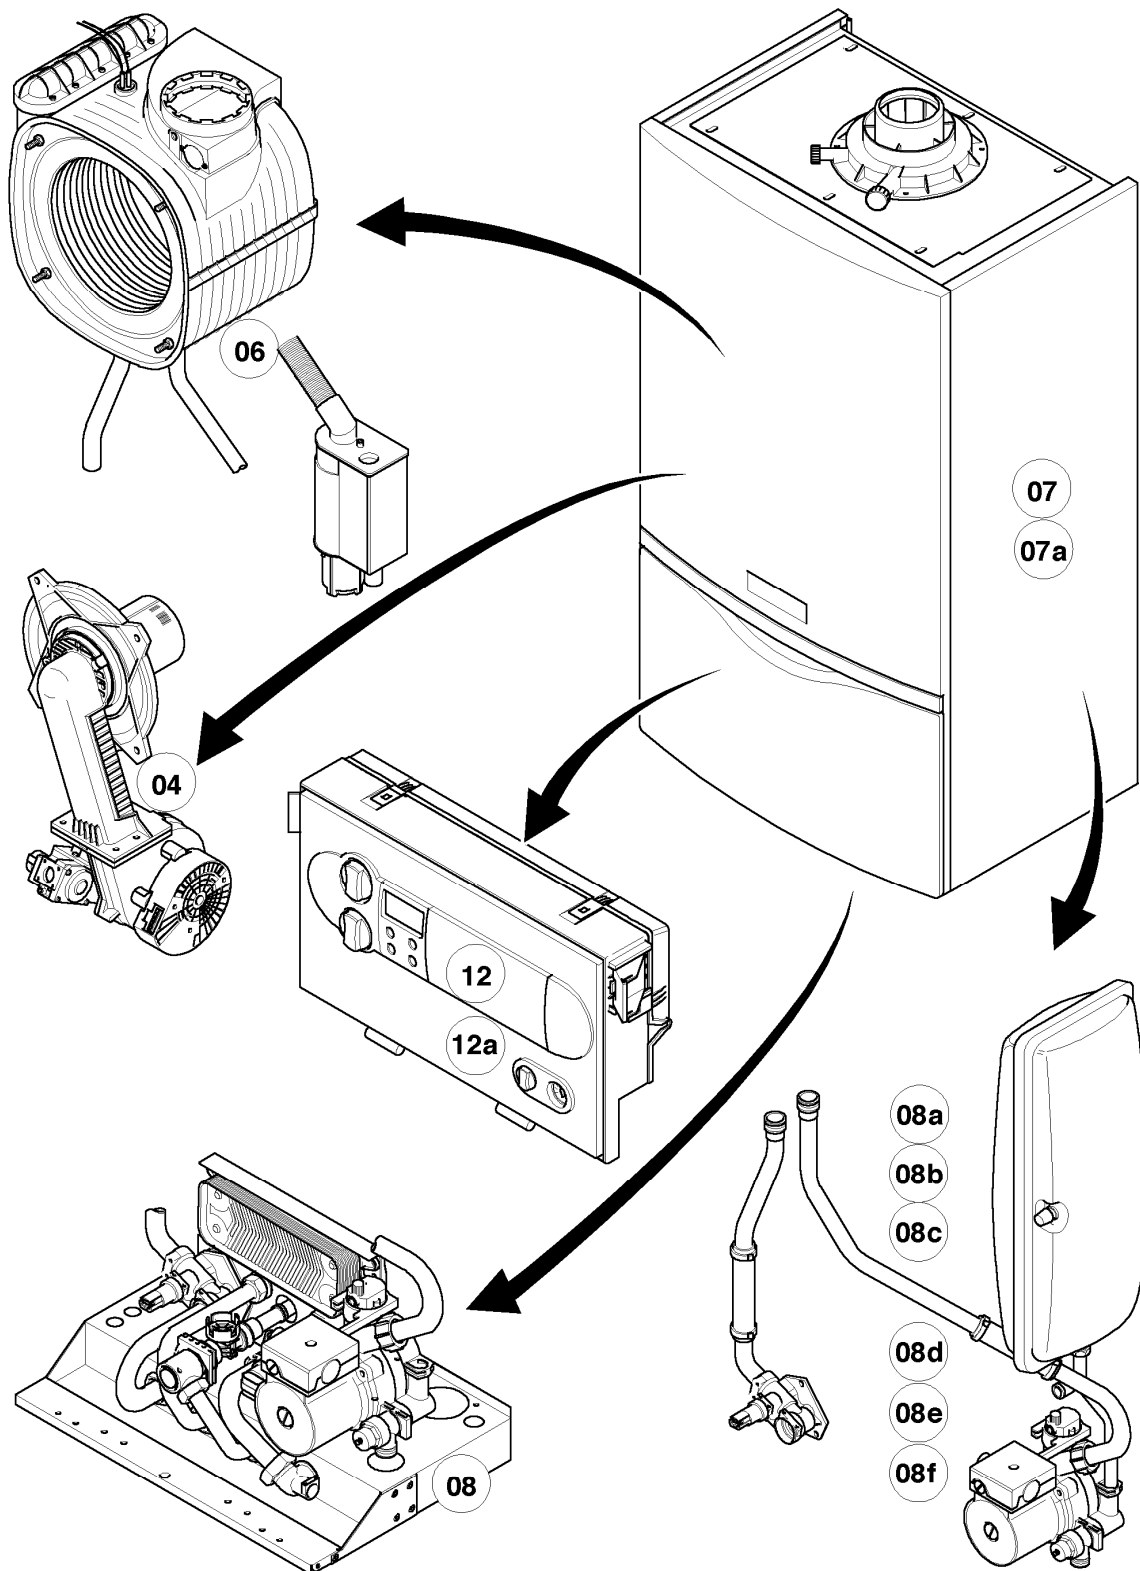

Gas-Wandheizgerät ecoTEC VC Brennwert

VC 306/3-5

Baugruppenübersicht

02 - 00 - 077.04

-> zum Ersatzteilkauf bei www.loebbeshop.de <-

Gas-Wandheizgerät ecoTEC VC Brennwert

VC 306/3-5

Baugruppenübersicht

Pos.	Baugruppe
04	Brenner
06	Wärmetauscher
07	Verkleidungsteile
08	Hydraulikteile (Hydroblock)
08a	Hydraulikteile
08b	Hydraulikteile (Anschlußzubehör)
08c	Hydraulikteile (Austausch mit Gas- u. Wartungshahn)
08d	Hydraulikteile (Austausch ohne Gas- u. Wartungshahn)
12	Schaltkasten

-> zum Ersatzteilkauf bei www.loebbeshop.de <-