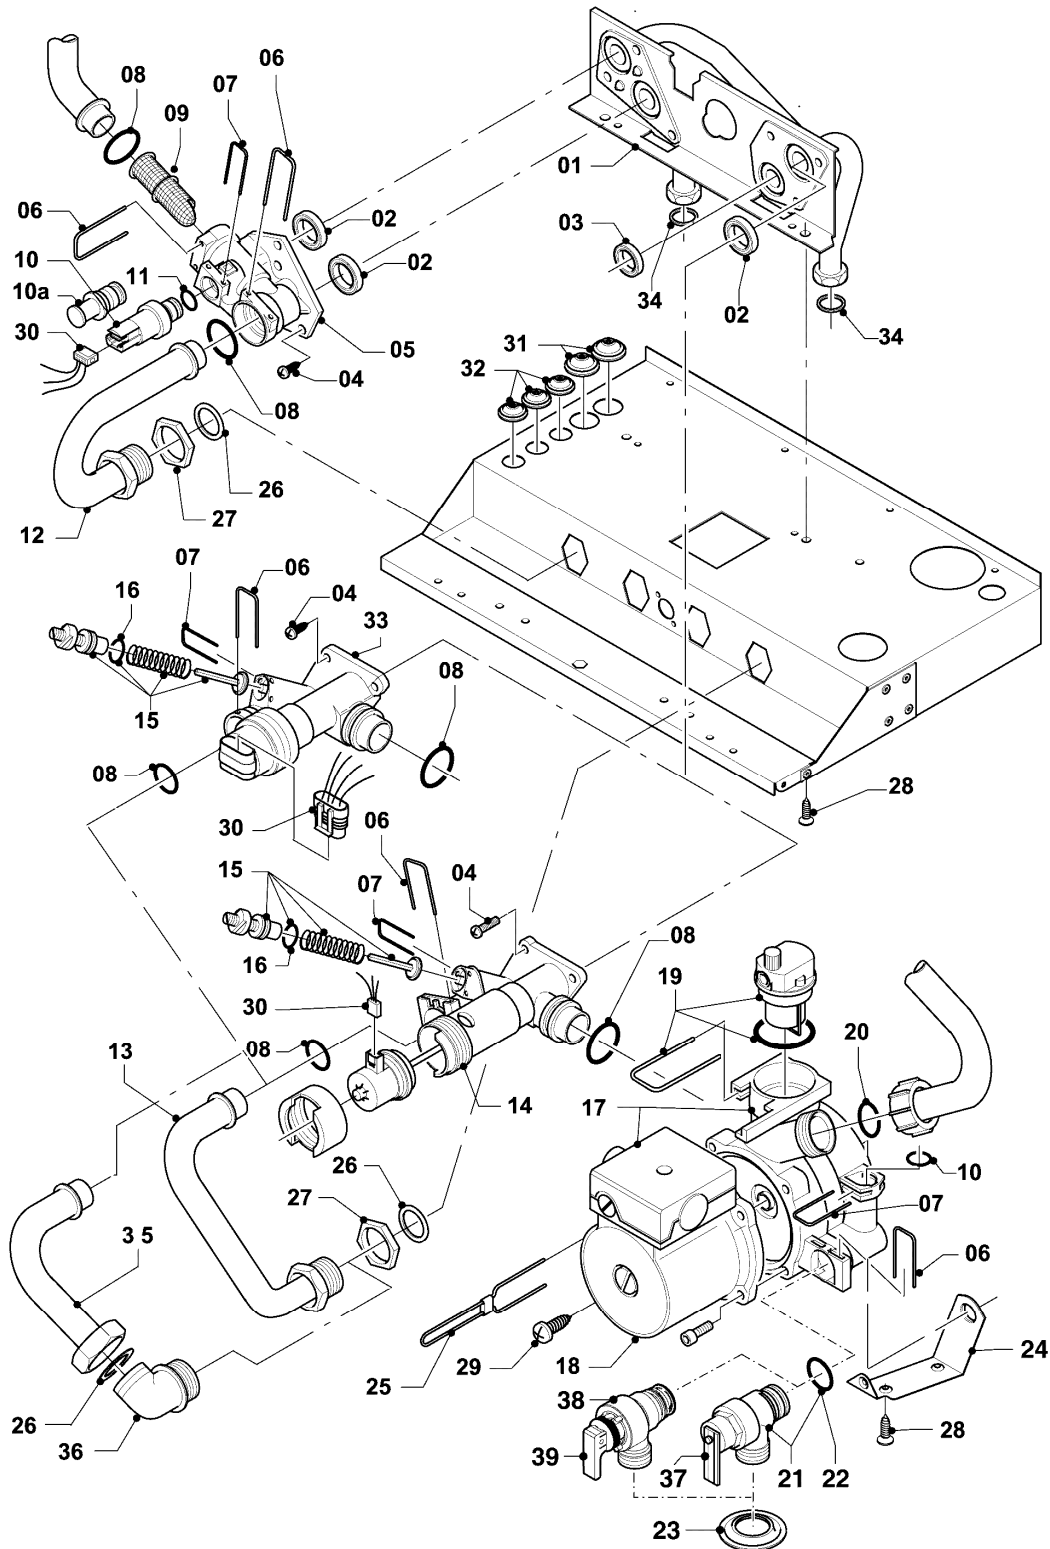

Gas-Wandheizgerät ecoTEC VC Brennwert

VC 306/3-5

08 - Hydraulikteile (Hydroblock)

02-08-127.05

-> zum Ersatzteilkauf bei www.loebbeshop.de <-

Gas-Wandheizgerät ecoTEC VC Brennwert

VC 306/3-5

08 - Hydraulikteile (Hydroblock)

Pos.	Teilenummer	Beschreibung	Hinweis, Bemerkung
01	0020046782	Hydroplatte	mit Pos. 02, 03, 07, 08, 26, 28
02	193535	Rechteckdichtring (10 St.)	
03	178969	Rechteckdichtring (10 St.)	
04	178967	Schraube M5 x 18 mm (10 St.)	
05	179031	Anschlussstück (Messing)	VC 306/3-5, mit Pos. 02, 03, 07, 08, 10a, 11
06	178992	Klammer (10 St.)	
07	0020107694	Klammer (5 St.)	
08	193537	O-Ring (10 St.)	
09	179030	Sieb	
10	0020059717	Fühler (Wasserdrucksensor)	mit Pos. 06, 11
10a	-	-	nicht einzeln lieferbar, siehe Pos. 05
11	178993	O-Ring (10 St.)	
12	179033	Rohr	mit Pos. 08, 26
13	-	-	Position entfällt für diese Geräte
14	-	-	Position entfällt für diese Geräte
15	178980	Bypass	mit Pos. 07
16	193539	O-Ring (10 St.)	
17	178983	Pumpe	VC 306/3-5, mit Pos. 02, 06, 08, 10, 19, 20, 21, 29
18	-	-	nicht einzeln lieferbar, siehe Pos. 17
19	104521	Schnellentlüfter	
20	193539	O-Ring (10 St.)	
21	178985	Sicherheitsventil (3 bar)	mit Pos. 06, 22, 37
21	0020010297	Rohr (Sicherheitsventil)	nicht dargestellt
22	178986	O-Ring (10 St.)	
23	980765	Dichtung (rot, groß)	
24	178984	Halter	
25	178981	Klammer	
26	981140	Rechteckdichtring 3/4 (10 St.)	
27	193598	Mutter, Set a 4 St.	
28	0020107695	Schraube (10 St.)	
29	235756	Blechschraube (ST 4,8x19)	
30	0020128696	Kabelbaum	
31	509120	Dichtung (10 St.)	
32	509121	Dichtung (10 St.)	

-> zum Ersatzteilkauf bei www.loebbeshop.de <-