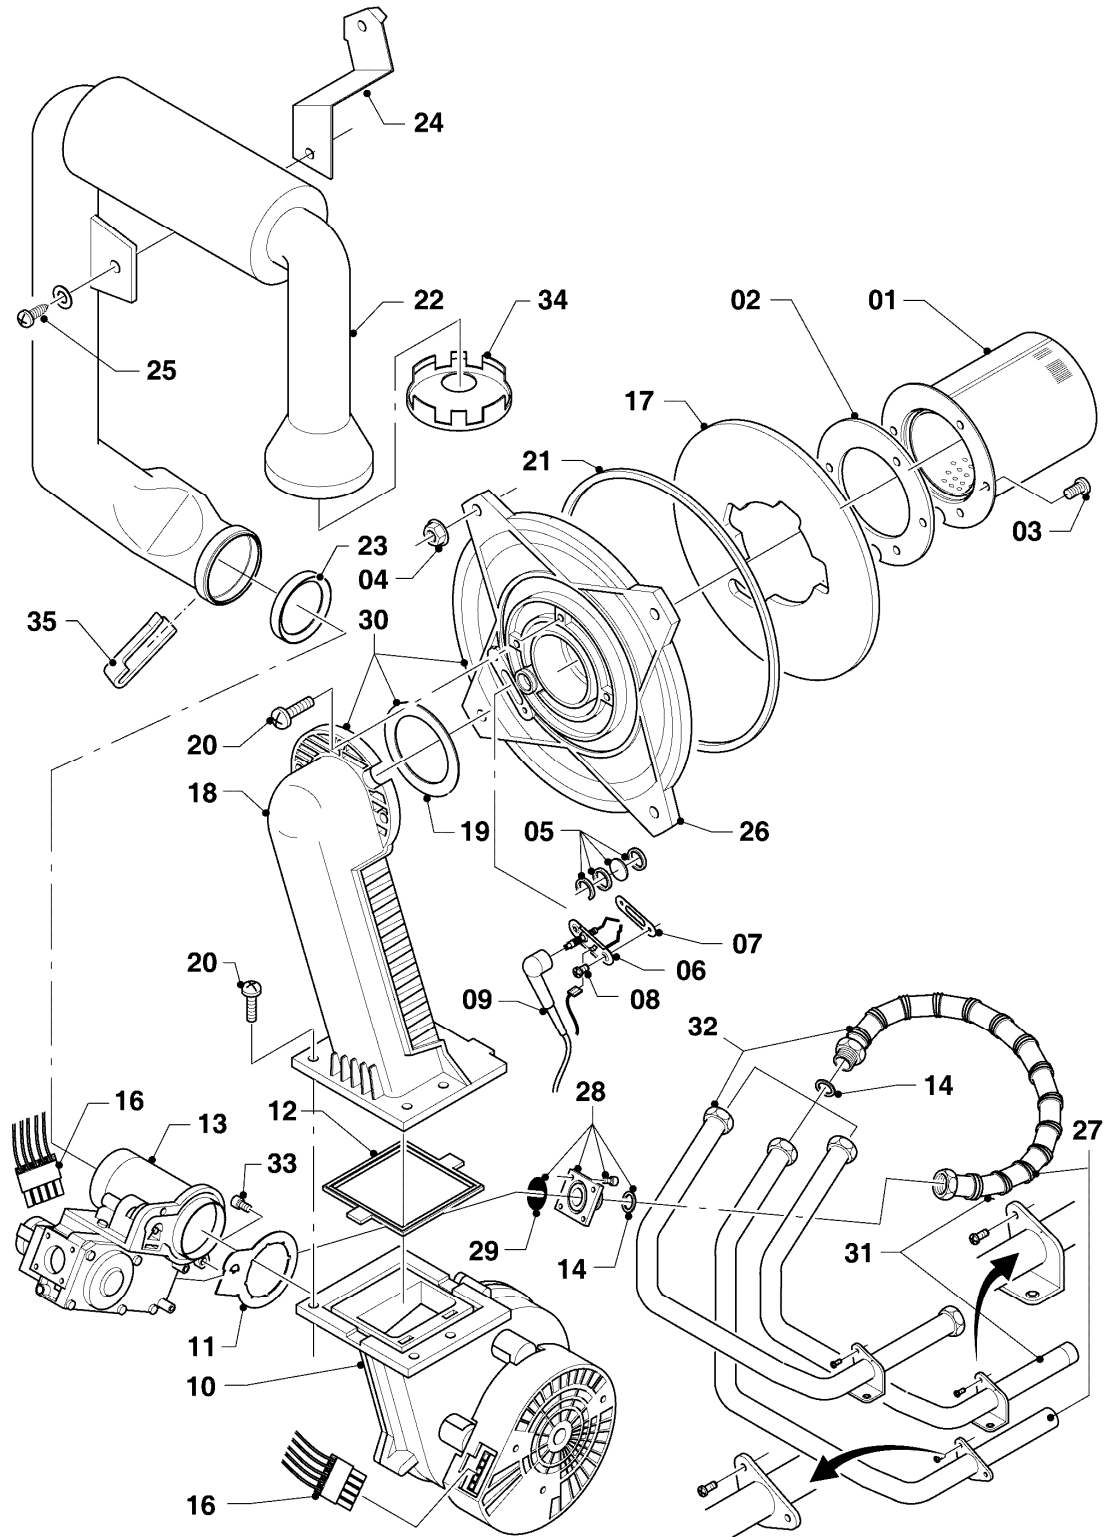

Gas-Wandheizgerät ecoTEC VC Brennwert

VC 306/3-5

04 - Brenner

02-04-038.07

-> zum Ersatzteilkauf bei www.loebbeshop.de <-

Gas-Wandheizgerät ecoTEC VC Brennwert

VC 306/3-5

04 - Brenner

Pos.	Teilenummer	Beschreibung	Hinweis, Bemerkung
01	050430	Brenner	VC 306/3-5, mit Pos. 02, 03
02	981103	Dichtung Brenner	
03	105900	Linsenschraube (10 St.)	
04	0020026537	Mutter (5 St.)	
05	161245	Schauglas	
06	090709	Elektrode (Zündung)	mit Pos. 07, 08
07	981330	Dichtung, Zündelektrode	
08	118883	Flachkopfschraube ISO 7045	
09	193590	Zündkabel	
09	0020075412	Stecker (Zündung)	nicht dargestellt
10	193593	Gebälse	mit Pos. 11, 12
11	981104	Dichtung	
12	193594	Dichtung	
13	053500	Gasarmatur	VC 306/3-5, mit Pos. 11, 14, 29
14	981142	Rechteckdichtring (10 St.)	
16	0020025036	Kabelbaum	VC 306/3-5
17	193595	Isolierplatte	mit Pos. 02, 03
18	-	-	nicht einzeln lieferbar, siehe Pos. 30
19	0020107727	Dichtung	
20	193597	Schraube (10 St.)	
21	0020025929	Dichtungssatz (Brennerflansch)	mit Pos. 07
22	103404	Frischluftrrohr	VC 306/3-5, mit Pos. 23
23	981111	Dichtung	
24	103405	Halter	
25	235756	Blechschrabe (ST 4,8x19)	
26	-	-	nicht einzeln lieferbar, siehe Pos. 30
27	-	-	Position entfällt für diese Geräte
28	0020010868	Adapter (Gasarmatur)	
29	982319	O-Ring 'D'	
30	0020010867	Flansch, mit Krümmer	mit Pos. 02, 03, 04, 05, 07, 08, 12, 14, 17, 18, 19, 20, 21, 26
31	-	-	Position entfällt für diese Geräte
32	0020046862	Rohr	mit Pos. 28
33	509685	Schraube (10 St.)	

-> zum Ersatzteilkauf bei www.loebbeshop.de <-