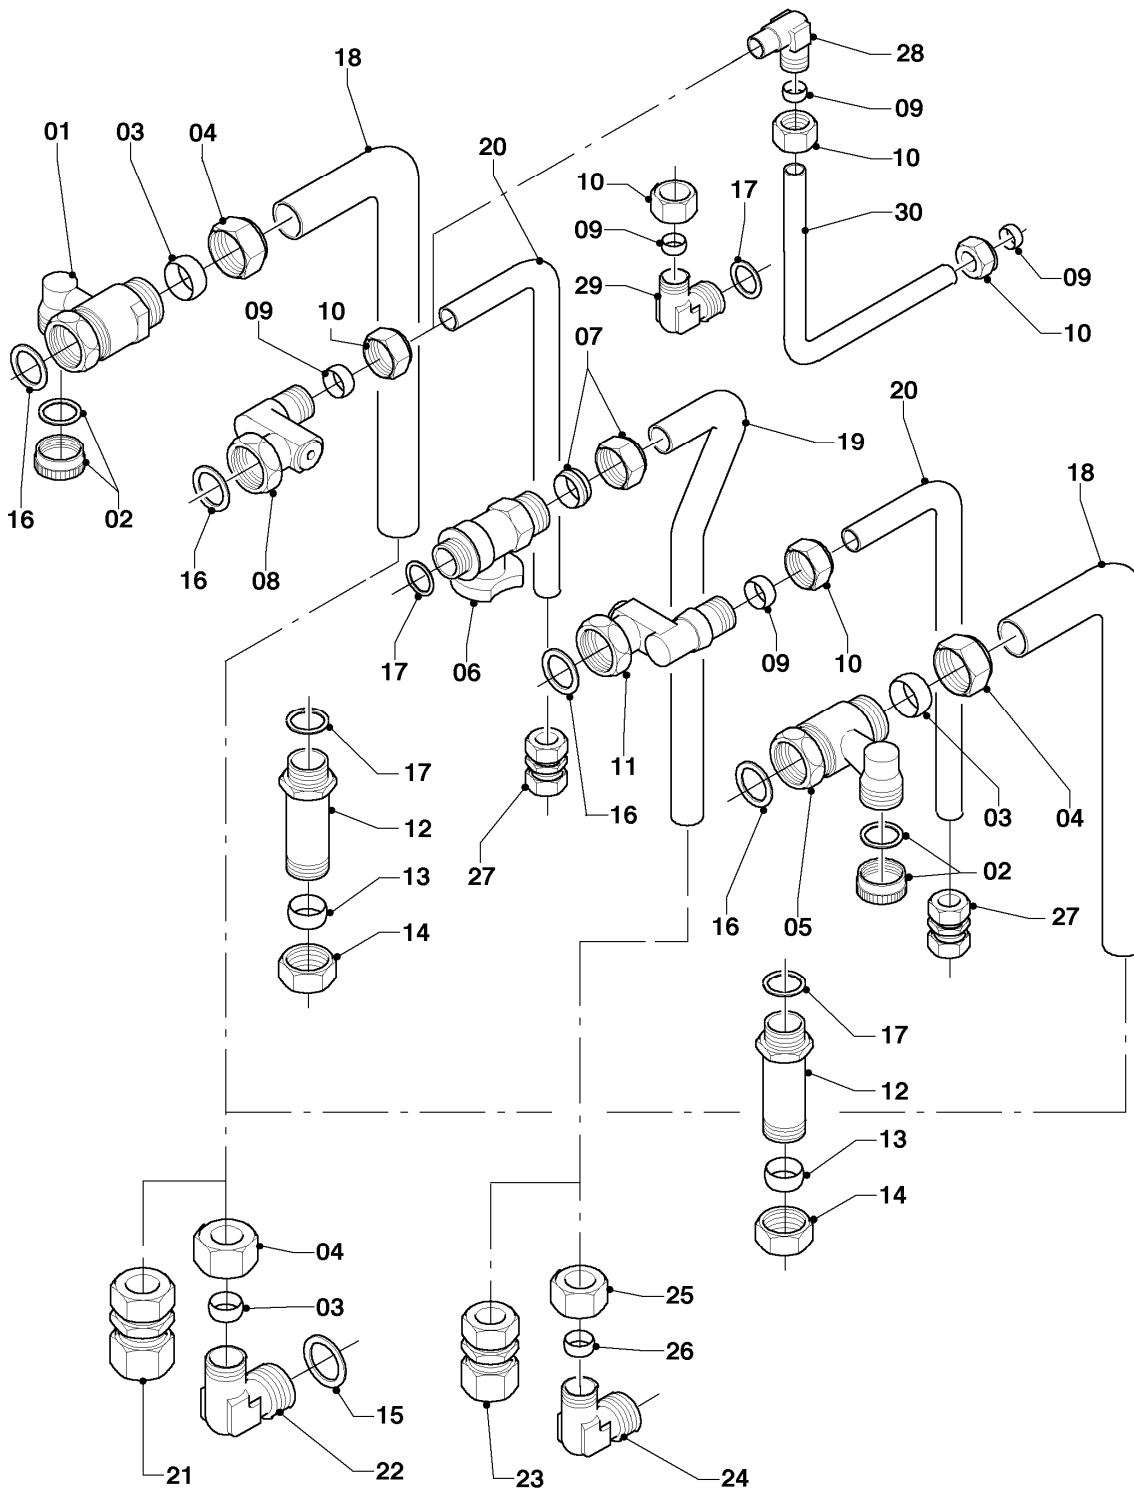

Gas-Wandheizgerät ecoTEC VC Brennwert

VC 306/3-5

08d - Hydraulikteile (Austausch ohne Gas- u. Wartungshahn)

02 - 08 - 158

-> zum Ersatzteilkauf bei www.loebbeshop.de <-

Gas-Wandheizgerät ecoTEC VC Brennwert

VC 306/3-5

08d - Hydraulikteile (Austausch ohne Gas- u. Wartungshahn)

Pos.	Teilenummer	Beschreibung	Hinweis, Bemerkung
01	0020057190	Ventil, li	mit Pos. 02 - 04, 16
02	0020057200	Kappe, Wartungshahn	
03	980603	Dichtung	
04	111246	Mutter	
05	0020057191	Ventil, re	mit Pos. 02 - 04, 16
06	0020057192	Gasventil	mit Pos. 07, 17
07	0020057201	Mutter, Gasventil	
08	-	-	Position entfällt für diese Geräte
09	-	-	Position entfällt für diese Geräte
10	-	-	Position entfällt für diese Geräte
11	-	-	Position entfällt für diese Geräte
12	087941	Anschlussstück	Speicheranschluß
13	980471	Dichtung	Speicheranschluß
14	111214	Überwurfmutter	Speicheranschluß
15	0020107800	Rechteckdichtring (10 St.)	
16	981140	Rechteckdichtring 3/4 (10 St.)	
17	981142	Rechteckdichtring (10 St.)	
18	0020057203	Rohr, HW vernickelt	mit Pos. 03
19	0020057202	Rohr, Gas vernickelt	mit Pos. 07
19	0020100819	Rohr, Gas (unvernickelt)	
20	-	-	Position entfällt für diese Geräte
21	0020057206	Verschraubung, Quetsch 22xG3/4	
22	0020057205	Verschraubung, Winkel HV-HR	mit Pos. 03, 04, 15
23	0020057207	Verschraubung, Quetsch 15xR1/2	
24	0020057204	Verschraubung, Winkel Gas	mit Pos. 25, 26
25	-	-	nicht einzeln lieferbar, siehe Pos. 24
26	-	-	nicht einzeln lieferbar, siehe Pos. 24
27	-	-	Position entfällt für diese Geräte
28	-	-	Position entfällt für diese Geräte
29	-	-	Position entfällt für diese Geräte
30	-	-	Position entfällt für diese Geräte

-> zum Ersatzteilkauf bei www.loebbeshop.de <-