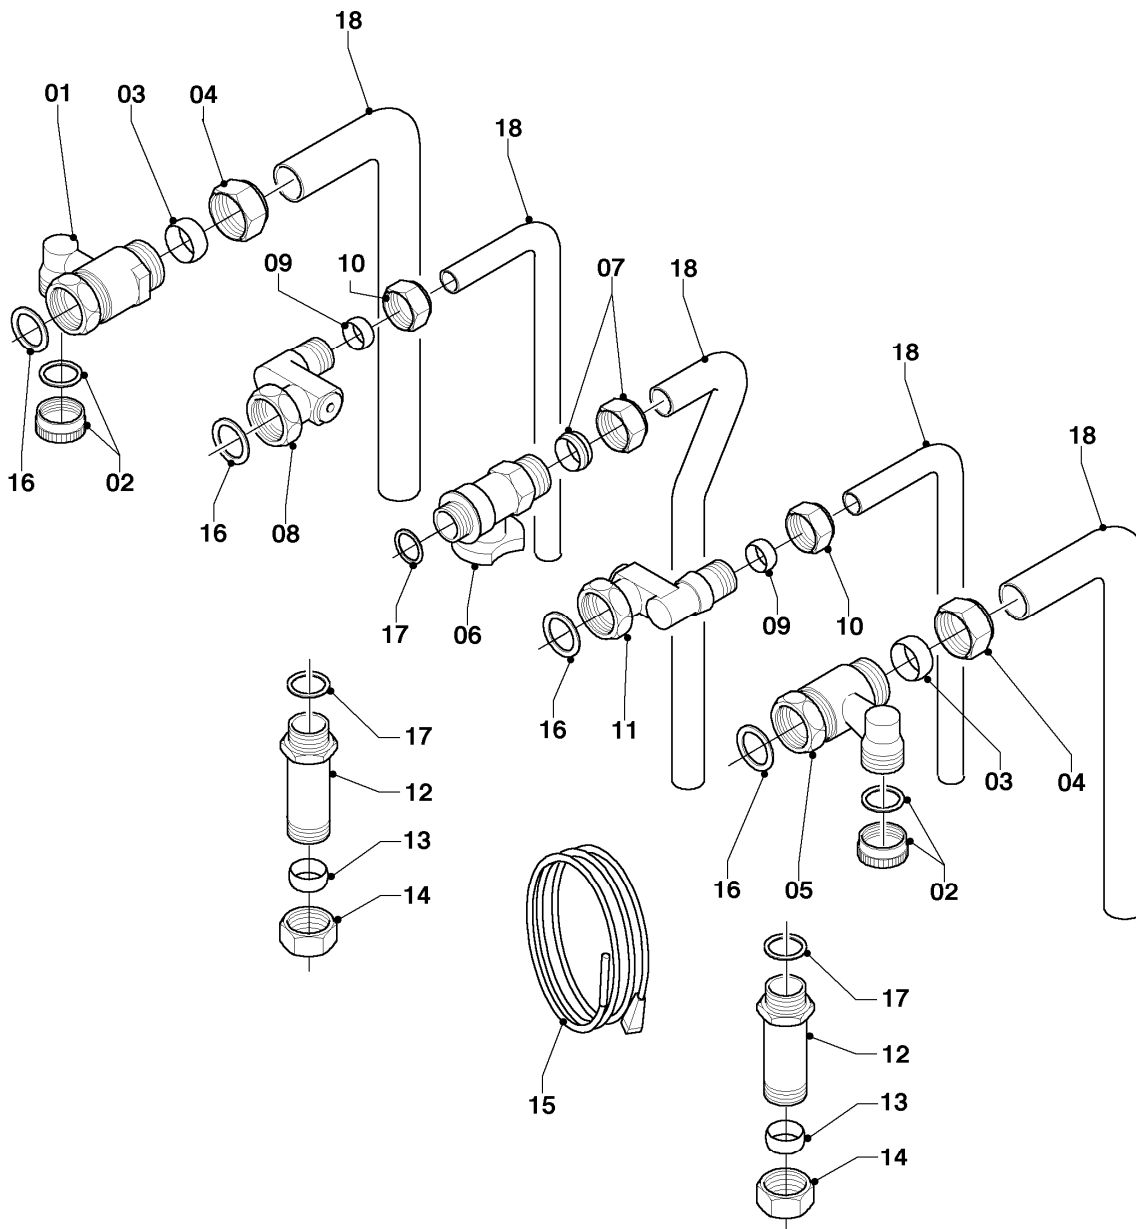

Gas-Wandheizgerät ecoTEC VC Brennwert

VC 306/3-5

08b - Hydraulikteile (Anschlußzubehör)

02 - 08 - 156

-> zum Ersatzteilkauf bei www.loebbeshop.de <-

Gas-Wandheizgerät ecoTEC VC Brennwert

VC 306/3-5

08b - Hydraulikteile (Anschlußzubehör)

Pos.	Teilenummer	Beschreibung	Hinweis, Bemerkung
01	0020057190	Ventil, li	mit Pos. 02 - 04, 16
02	0020057200	Kappe, Wartungshahn	
03	980603	Dichtung	
04	111246	Mutter	
05	0020057191	Ventil, re	mit Pos. 02 - 04, 16
06	0020057192	Gasventil	mit Pos. 07, 17
07	0020057201	Mutter, Gasventil	
08	-	-	Position entfällt für diese Geräte
09	-	-	Position entfällt für diese Geräte
10	-	-	Position entfällt für diese Geräte
11	-	-	Position entfällt für diese Geräte
12	087941	Anschlussstück	Speicheranschluß
13	980471	Dichtung	Speicheranschluß
14	111214	Überwurfmutter	Speicheranschluß
15	253583	Fühler (Speicherfühler, NTC)	Speicheranschluß
16	981140	Rechteckdichtring 3/4 (10 St.)	
17	981142	Rechteckdichtring (10 St.)	
18	-	-	nicht einzeln lieferbar

-> zum Ersatzteilkauf bei www.loebbeshop.de <-