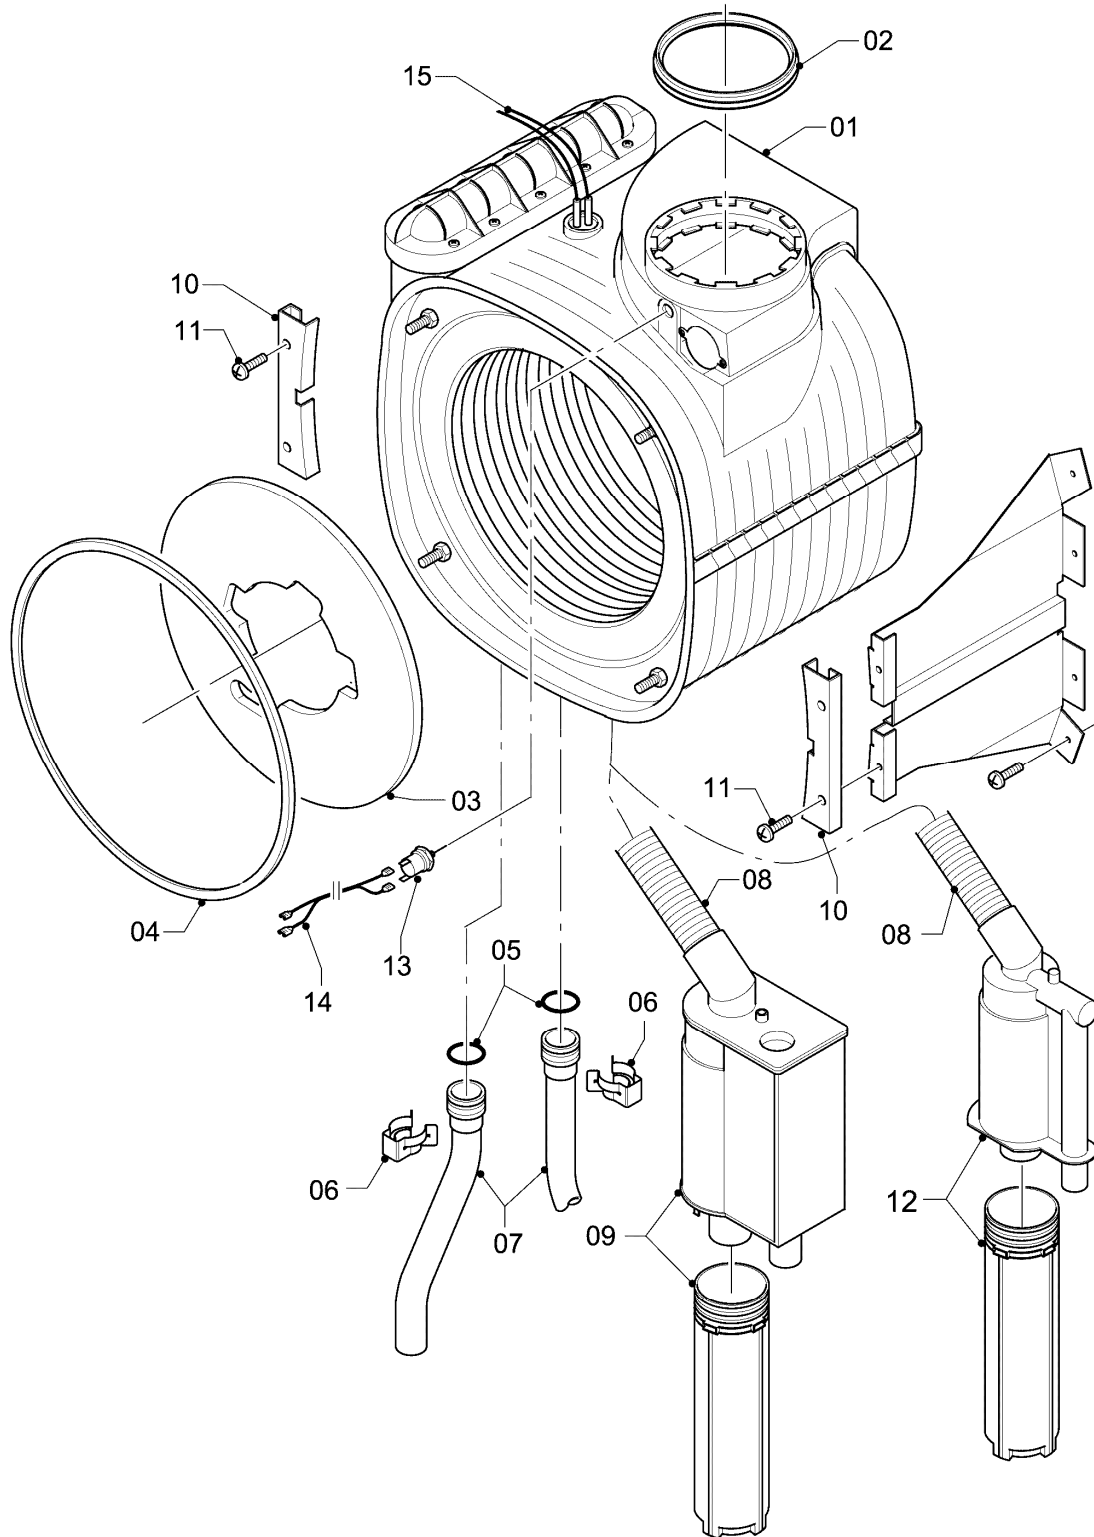

Gas-Wandheizgerät ecoTEC VC Brennwert

VC 306/3-5

06 - Wärmetauscher

02-06-046.04

-> zum Ersatzteilkauf bei www.loebbeshop.de <-

Gas-Wandheizgerät ecoTEC VC Brennwert

VC 306/3-5

06 - Wärmetauscher

Pos.	Teilenummer	Beschreibung	Hinweis, Bemerkung
01	0020018183	Wärmetauscher HW	VC 306/3-5, mit Pos. 02, 03, 04, 05, 06
01	0020093190	Isolierung 16 mm	für Wärmetauscher, nicht dargestellt
02	981227	Dichtung EPDM (DN 80)	
03	193595	Isolierplatte	
04	0020025929	Dichtungssatz (Brennerflansch)	
05	103415	O-Ring (10 St.)	
06	103417	Klammer (10 St.)	
07	-	-	siehe Baugruppe 08a
08	-	-	nicht einzeln lieferbar, siehe Pos. 12
09	-	-	Position entfällt für diese Geräte
10	180989	Halter, Set a 2 St.	
11	178968	Schraube (10 St.)	
12	180984	Siphon	mit Pos. 08
12	0020077919	O-Ring (5 St.)	nicht dargestellt, Syphon unten
13	-	-	Position entfällt für diese Geräte
14	-	-	Position entfällt für diese Geräte
15	0020052332	Kabel Sensor	

-> zum Ersatzteilkauf bei www.loebbeshop.de <-