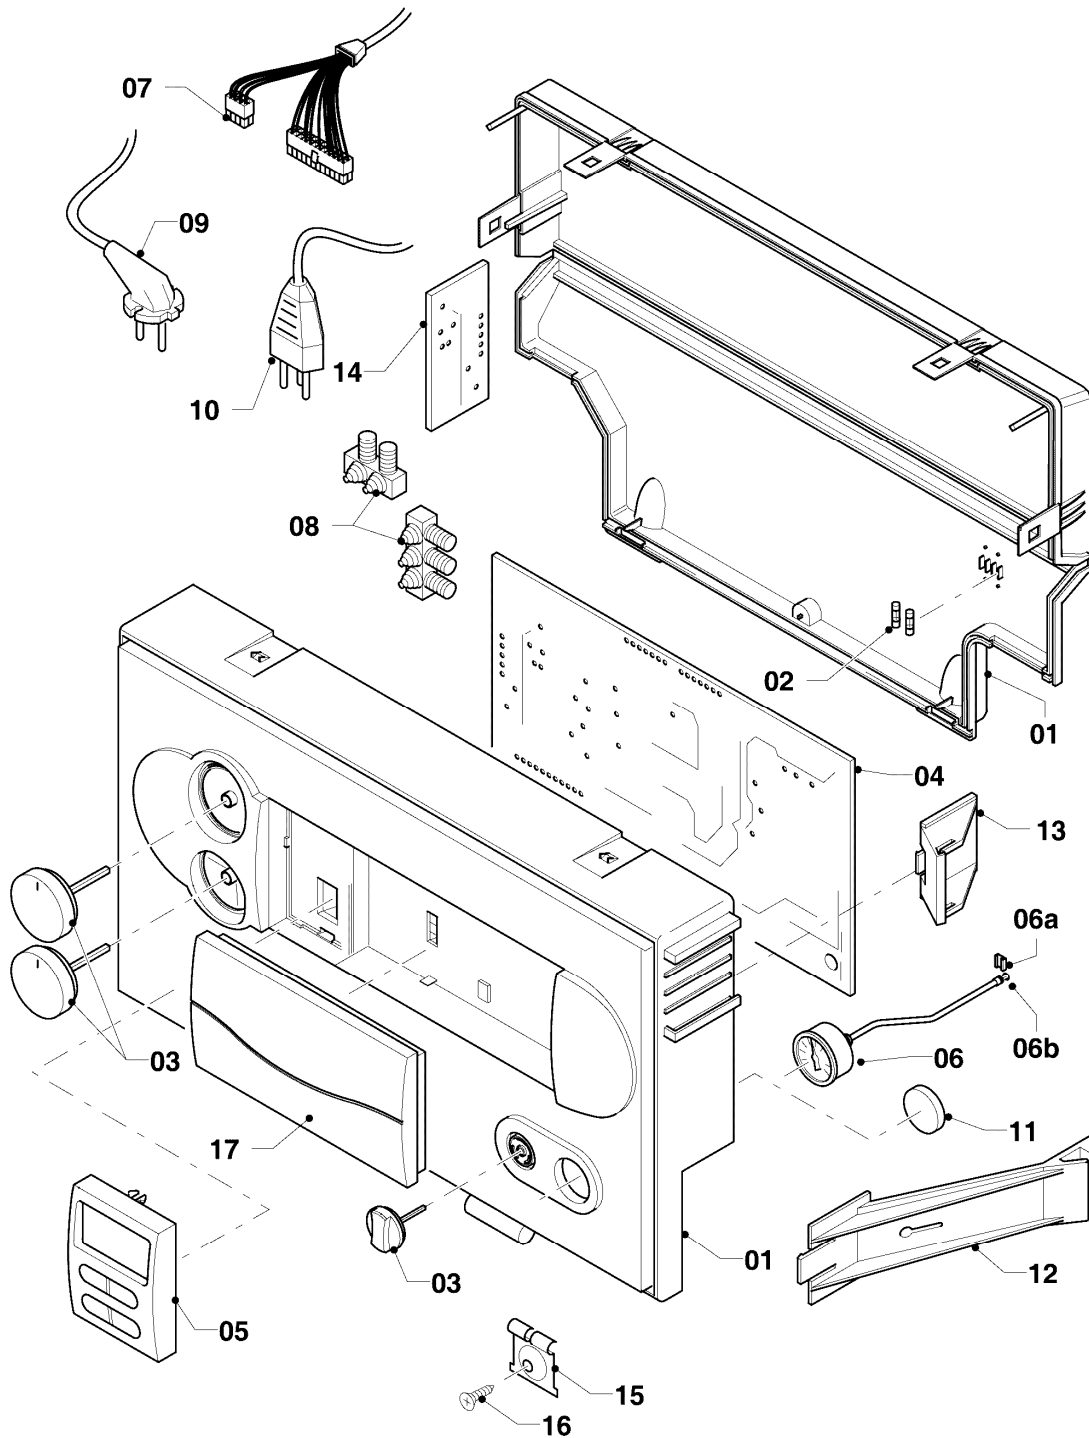

Gas-Wandheizgerät ecoTEC VC Brennwert

VC 306/3-5

12 - Schaltkasten

02-12-048.04

-> zum Ersatzteilkauf bei www.loebbeshop.de <-

Gas-Wandheizgerät ecoTEC VC Brennwert

VC 306/3-5

12 - Schaltkasten

Pos.	Teilenummer	Beschreibung	Hinweis, Bemerkung
01	0020037661	Gehäuse (Performance, weiß)	mit Pos. 02, 03
02	0020067507	Sicherung 2,0 A T2H (10 St.)	2,0 AT
03	0020037662	Knopf weiß, Set a 3 St.	
04	0020092478	Leiterplatte	
05	0020056562	Display (weiß)	
06	180982	Manometer	mit Pos. 06a, 06b
06a	0020107709	Halter	
06b	981155	O-Ring (10 St.)	
07	0020025036	Kabelbaum	VC 306/3-5, Gerät
07	0020128696	Kabelbaum	Hydraulik
08	078533	Zugentlaster, Set	
09	193591	Anschlussschnur	
10	-	-	Position entfällt für diese Geräte
11	-	-	Position entfällt für diese Geräte
12	-	-	Position entfällt für diese Geräte
13	193584	Abstandshalter (2 St.)	VC 306/3-5
14	-	-	Position entfällt für diese Geräte
15	0020020025	Halter Schaltkasten, Set a 2 St.	mit Pos. 16
16	0020107695	Schraube (10 St.)	
17	0020130231	Abdeckung Reglerschacht, weiss	

-> zum Ersatzteilkauf bei www.loebbeshop.de <-