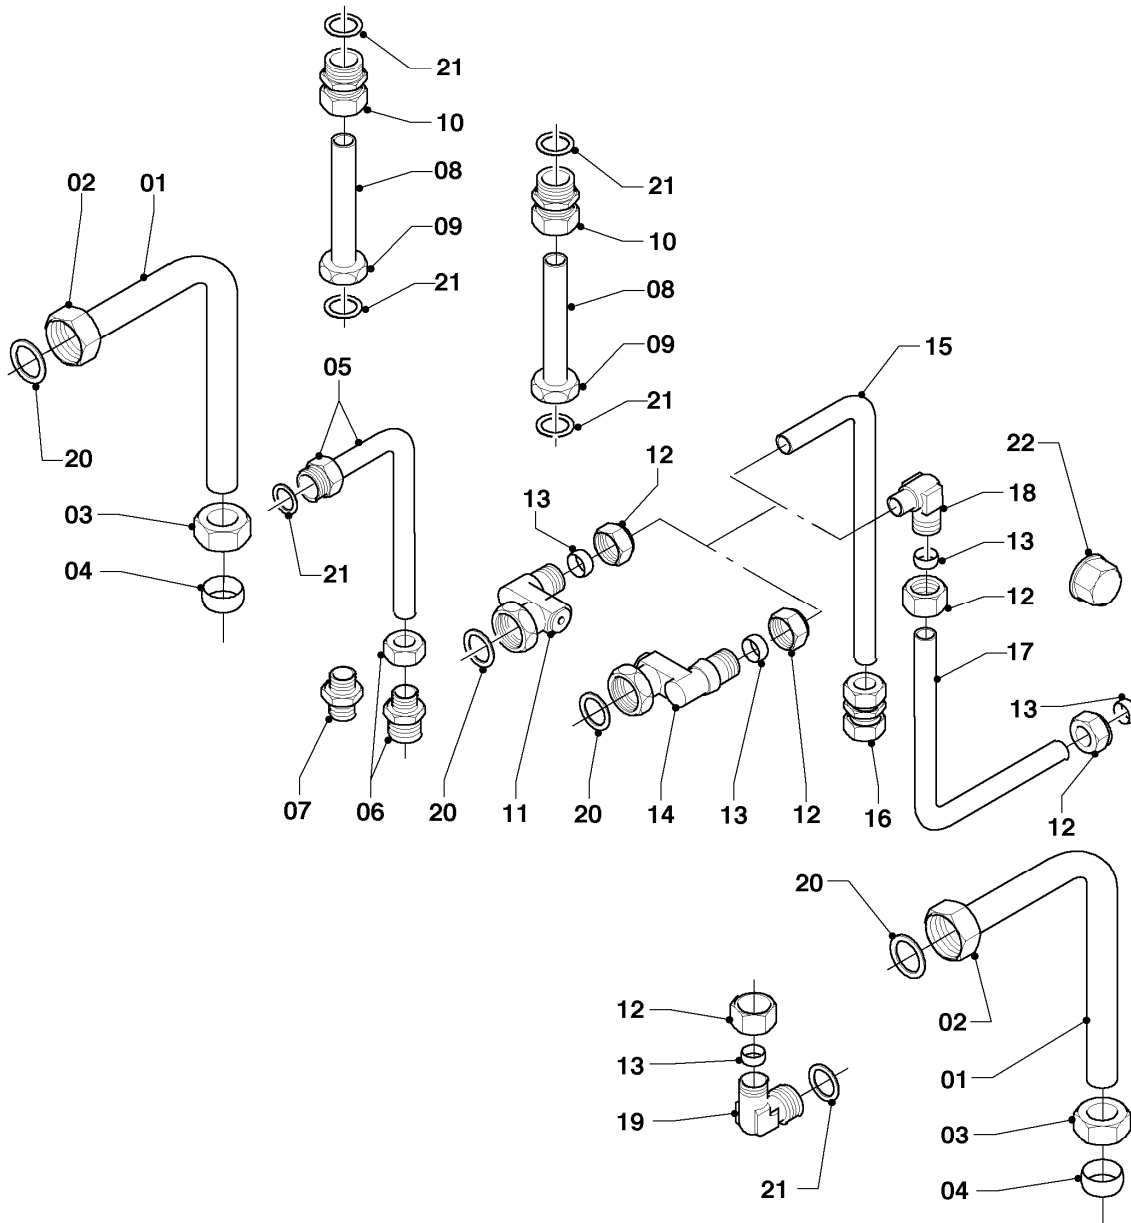

Gas-Wandheizgerät ecoTEC VC Brennwert

VC 306/3-5

08c - Hydraulikteile (Austausch mit Gas- u. Wartungshahn)

02 - 08 - 157

-> zum Ersatzteilkauf bei www.loebbeshop.de <-

Gas-Wandheizgerät ecoTEC VC Brennwert

VC 306/3-5

08c - Hydraulikteile (Austausch mit Gas- u. Wartungshahn)

Pos.	Teilenummer	Beschreibung	Hinweis, Bemerkung
01	0020057197	Rohr, HW vernickelt	mit Pos. 02, 20
02	111394	Überwurfmutter	
03	080177	Mutter	
04	080184	Schneidring	
05	0020057198	Rohr, Gas vernickelt	mit Pos. 21
06	083408	Quetschverschraubung R 1/2	
07	0020057195	Anschluß, Gas R 3/4 x G1/2	
08	0020057212	Rohr, Speicher vernickelt	mit Pos. 09, 21
09	111309	Überwurfmutter	
10	0020057213	Verschraubung, Quetsch	mit Pos. 21
11	-	-	Position entfällt für diese Geräte
12	-	-	Position entfällt für diese Geräte
13	-	-	Position entfällt für diese Geräte
14	-	-	Position entfällt für diese Geräte
15	-	-	Position entfällt für diese Geräte
16	-	-	Position entfällt für diese Geräte
17	-	-	Position entfällt für diese Geräte
18	-	-	Position entfällt für diese Geräte
19	-	-	Position entfällt für diese Geräte
20	981140	Rechteckdichtring 3/4 (10 St.)	
21	981142	Rechteckdichtring (10 St.)	
22	0020057196	Kappe, 1/2	

-> zum Ersatzteilkauf bei www.loebbeshop.de <-