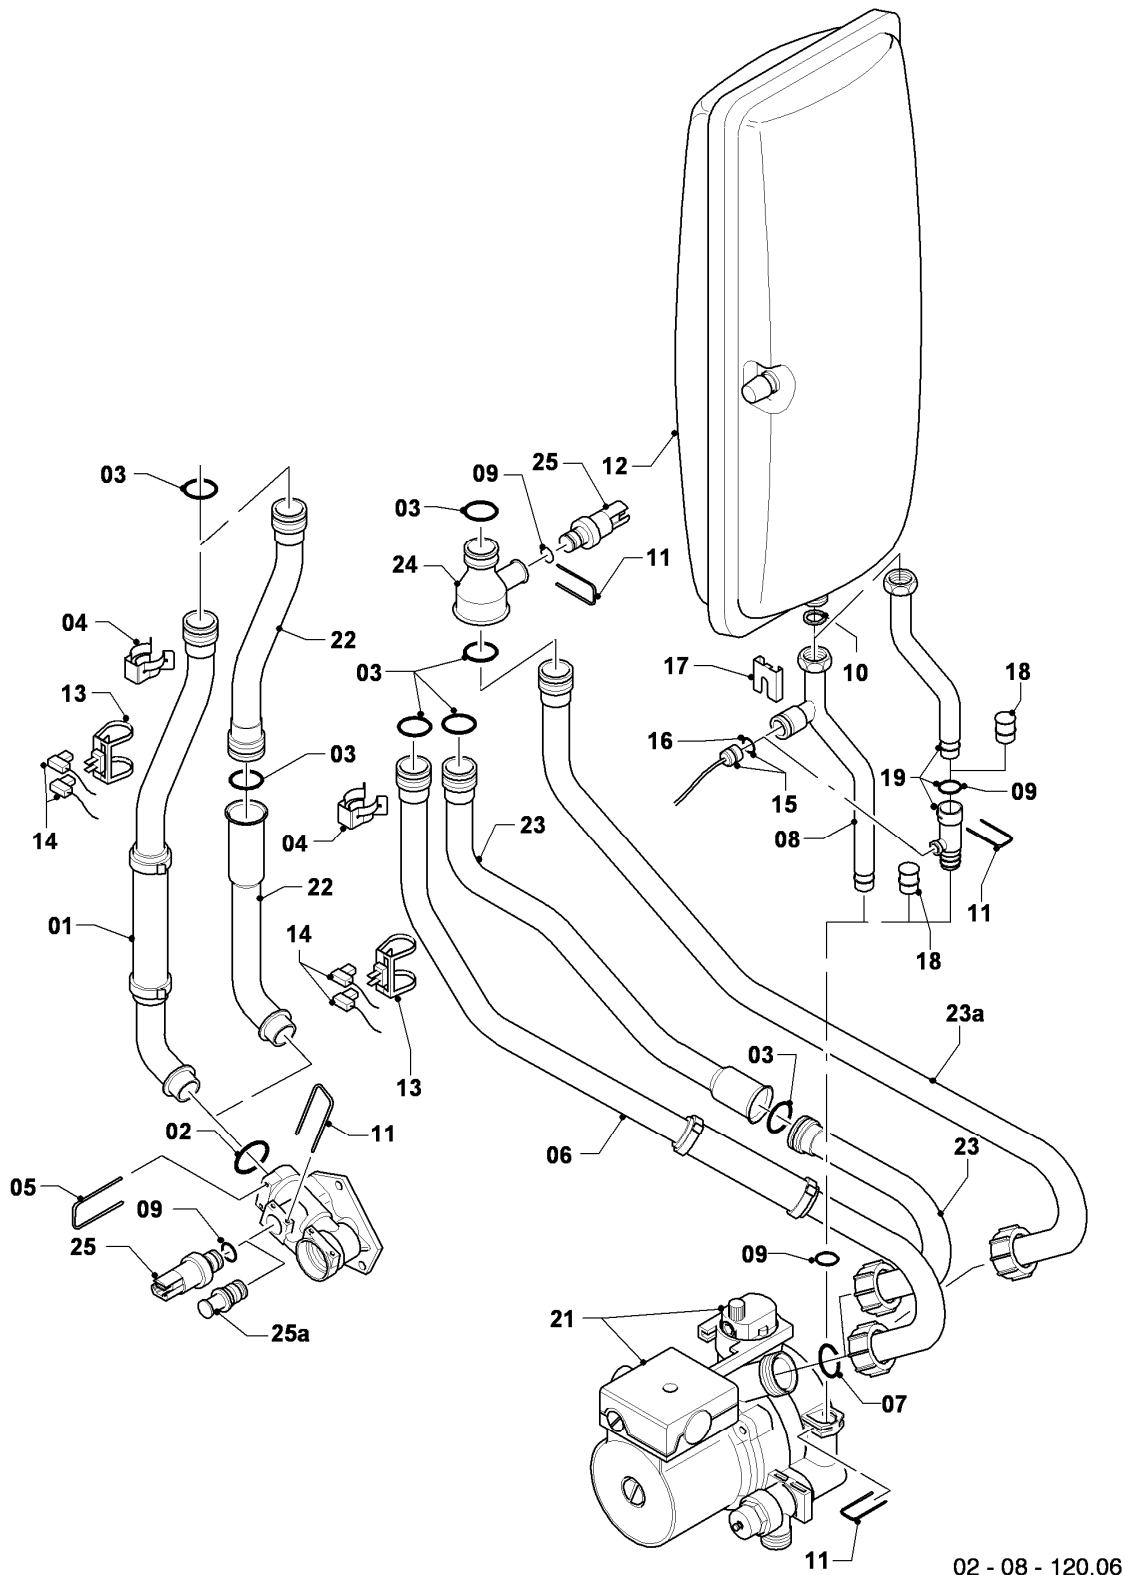

Gas-Wandheizgerät ecoTEC VC Brennwert

VC 306/3-5

08a - Hydraulikteile

02 - 08 - 120.06

-> zum Ersatzteilkauf bei www.loebbeshop.de <-

Gas-Wandheizgerät ecoTEC VC Brennwert

VC 306/3-5

08a - Hydraulikteile

Pos.	Teilenummer	Beschreibung	Hinweis, Bemerkung
01	-	-	VC 306/3-5, 180947 nicht mehr lieferbar, Ersatz siehe Pos. 22
02	193537	O-Ring (10 St.)	
03	103415	O-Ring (10 St.)	
04	103417	Klammer (10 St.)	
05	178992	Klammer (10 St.)	
06	-	-	180948 nicht mehr lieferbar, Ersatz siehe Pos. 23a
07	193539	O-Ring (10 St.)	
08	-	-	Pos. entfällt für dieses Gerät
09	178993	O-Ring (10 St.)	
10	981149	Rechteckdichtring (10 St.)	
11	0020107694	Klammer (5 St.)	
12	-	-	VC 306/3-5, bis 08/07, Pos. entfällt für dieses Gerät
12	181051	Ausdehnungsgefäß 10 ltr.	VC 306/3-5, ab 09/07
13	193592	Fühler (NTC, 19mm)	
14	0020025036	Kabelbaum	VC 306/3-5
15	180982	Manometer	
16	981155	O-Ring (10 St.)	
17	0020107709	Halter	
18	0020020489	Stopfen	VC 306/3-5, bis 08/07, mit Pos. 09
18	-	-	VC 306/3-5, ab 09/07, Position entfällt für diese Geräte
19	-	-	VC 306/3-5, bis 08/07, Position entfällt für diese Geräte
19	0020025045	Rohr	VC 306/3-5, ab 09/07, mit Pos. 10, 11, 16, 17
20	0020023812	Adapter Manometer 10/10	VC 306/3-5, bis 08/07 (mit Pos. 09, 11, 16, 17)
20	-	-	VC 306/3-5, ab 08/07, Position entfällt für diese Geräte
21	178983	Pumpe	VC 306/3-5
22	0020068957	Rohr (Teleskop)	VC 306/3-5, mit Pos. 02, 03
23	-	-	nicht mehr lieferbar, Ersatz siehe Pos. 23a
23a	0020068958	Rohr	mit Pos. 03, 04, 07, 09, 11, 24, 25a
24	0020087657	Adapter	mit Pos. 03, 09, 11, 25a
25	0020059717	Fühler (Wasserdrucksensor)	mit Pos. 09, 11
25a	-	-	nicht einzeln lieferbar, siehe Pos. 23a, 24

-> zum Ersatzteilkauf bei www.loebbeshop.de <-