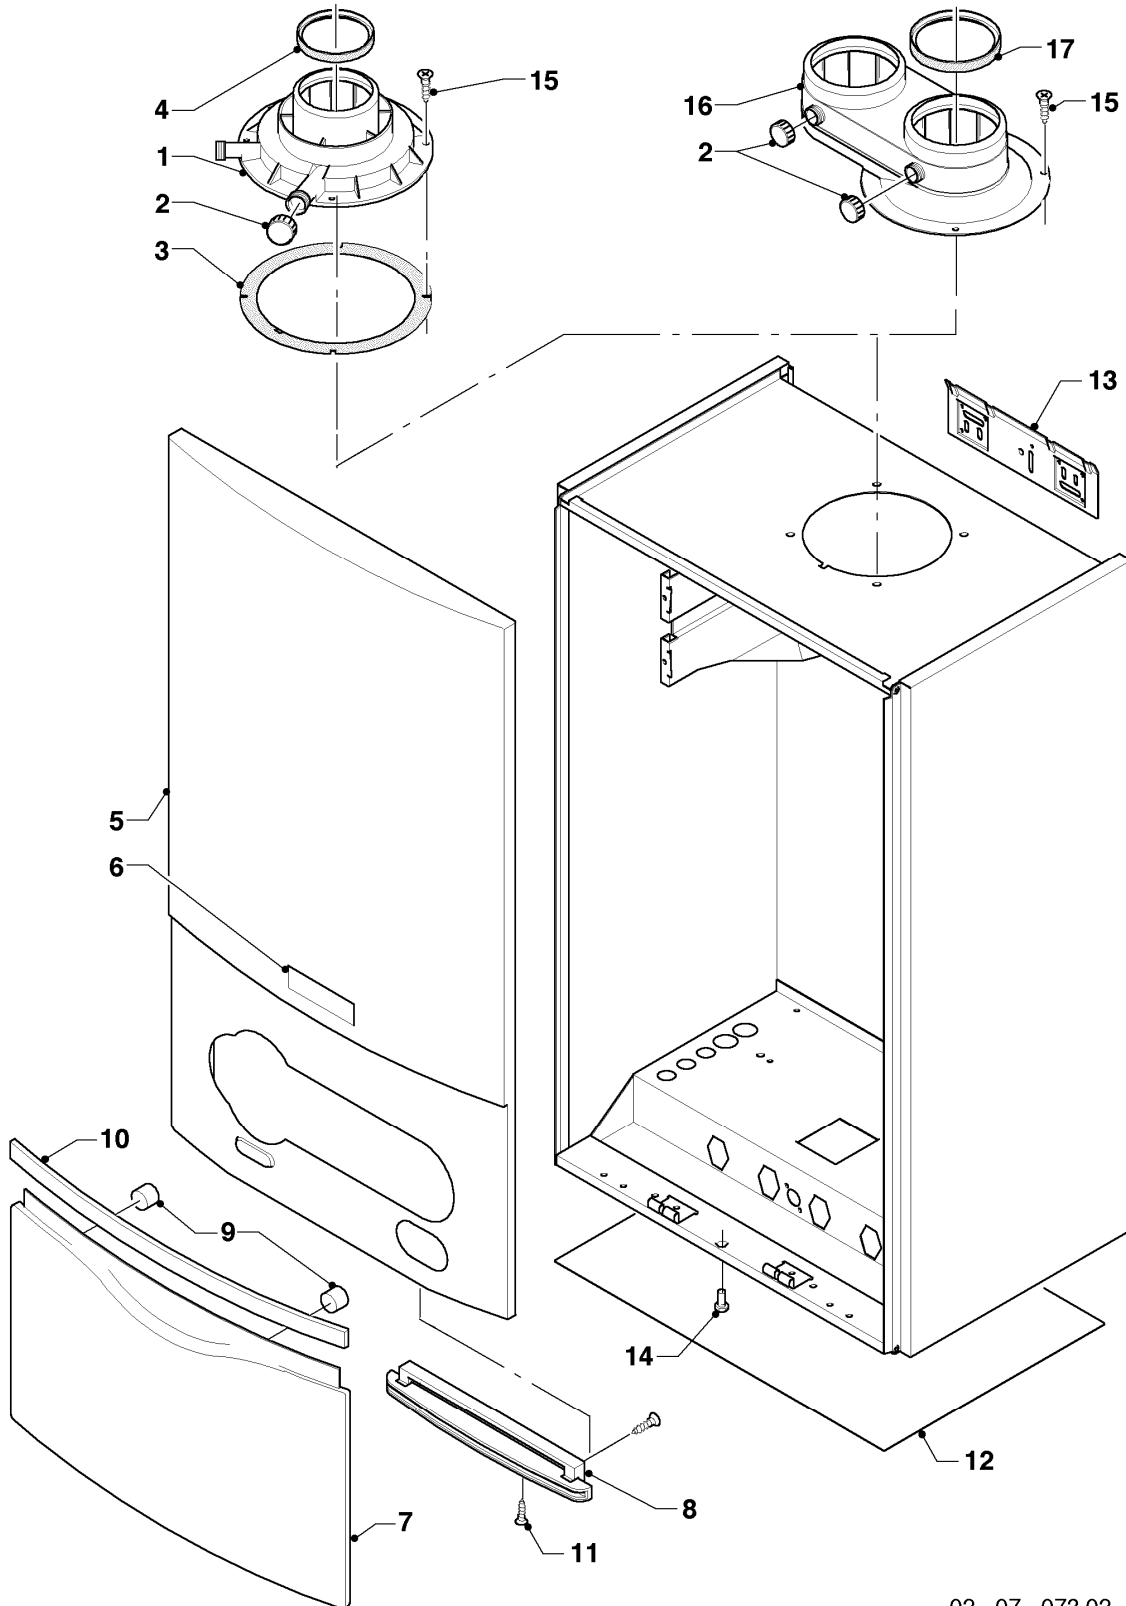

Gas-Wandheizgerät ecoTEC VC Brennwert

VC 306/3-5

07 - Verkleidungsteile

02 - 07 - 073.02

-> zum Ersatzteilkauf bei www.loebbeshop.de <-

Gas-Wandheizgerät ecoTEC VC Brennwert

VC 306/3-5

07 - Verkleidungsteile

Pos.	Teilenummer	Beschreibung	Hinweis, Bemerkung
01	303926	Geräteanschlussstück 80/125 PP	VC 306/3-5, Zubehör, nicht als Ersatzteil bestellbar, mit Pos. 02 - 04
02	147392	Kappe (5 St.)	
03	981232	Dichtung (Zellgummi)	
04	981227	Dichtung EPDM (DN 80)	VC 306/3-5
05	180936	Verkleidung	VC 306/3-5, mit Pos. 06, 07, 08, 09, 10, 11
06	118096	Firmenschild (alle Typen)	
07	180940	Deckel	mit Pos. 09, 10, 11
08	180944	Scharnier	mit Pos. 11
09	-	-	180941 ist nicht mehr lieferbar, Ersatz siehe Pos. 10
10	180942	Griff (weiß)	mit Pos. 09
11	193538	Schraube (10 St.)	
12	0020046864	Deckel	
13	180987	Halter	
13	0020130588	Befestigungssatz (Schrauben + Dübel)	nicht dargestellt
14	105839	Sechskantschraube (10 St.)	
15	500046	Blechschrabe	
16	-	-	Position entfällt für diese Geräte
17	-	-	Position entfällt für diese Geräte

-> zum Ersatzteilkauf bei www.loebbeshop.de <-