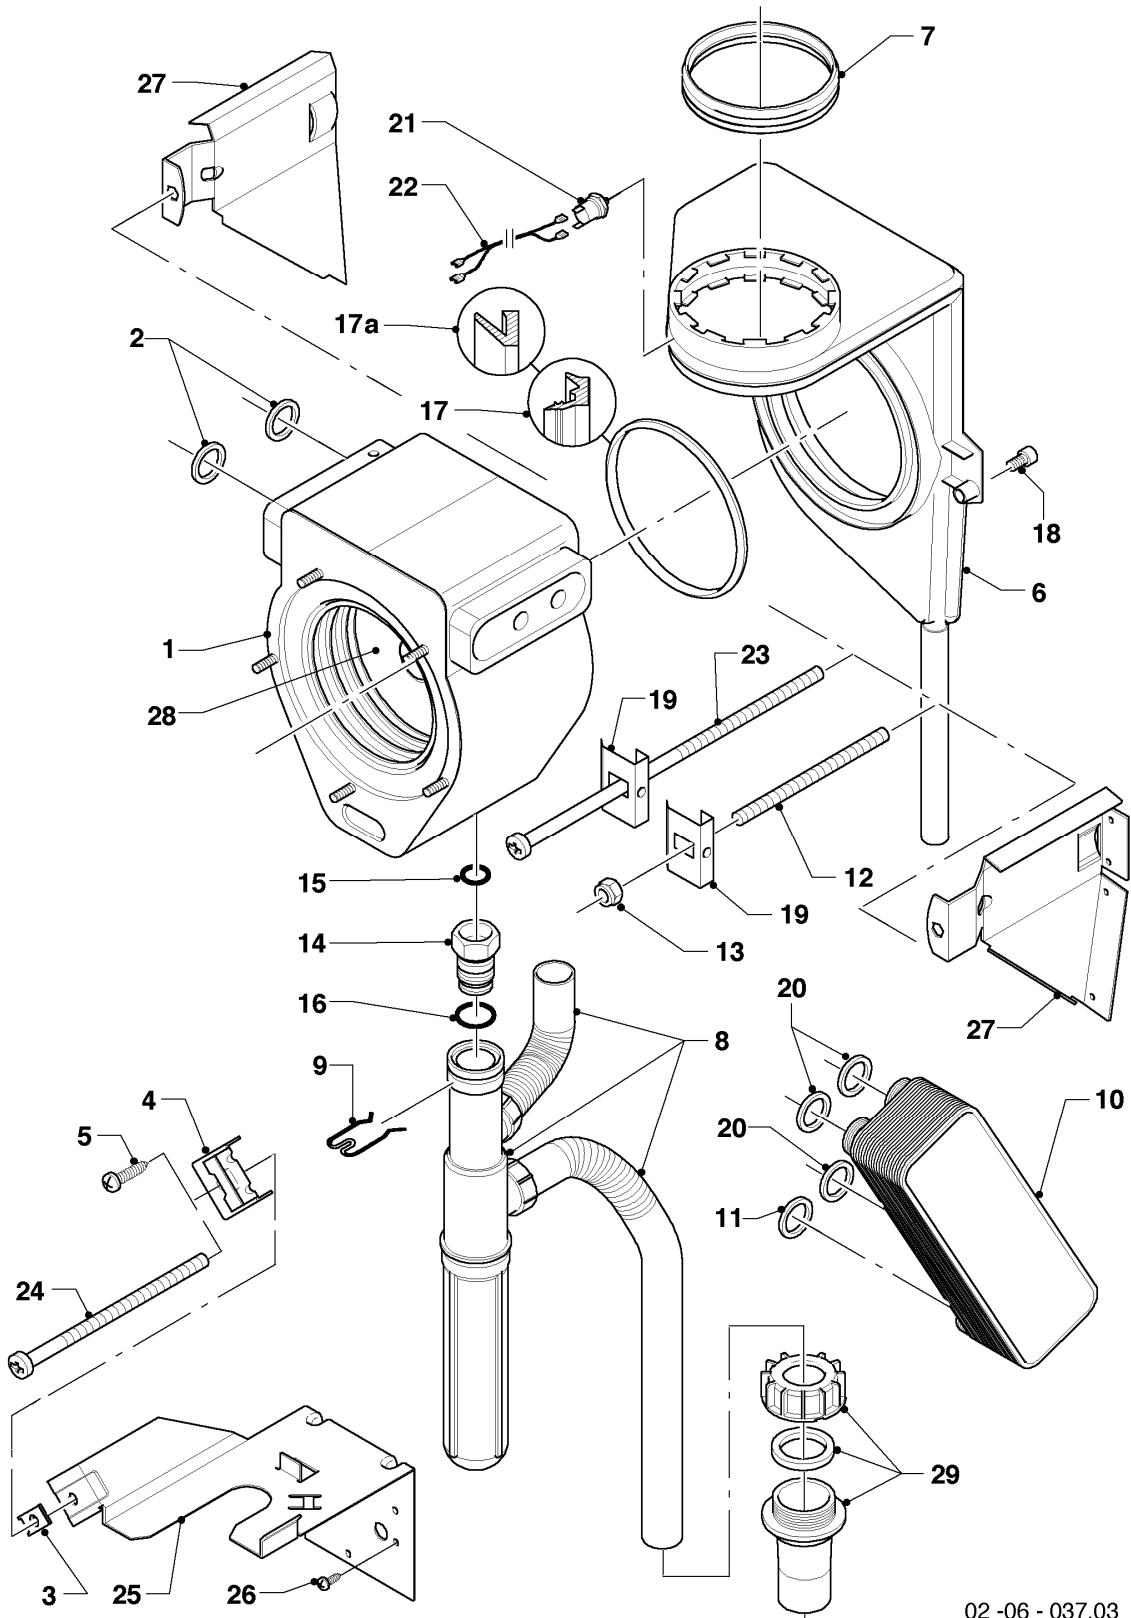

Gas-Wandheizgerät ecoTEC VC Brennwert

VC 276-E

06 - Wärmetauscher

02-06-037.03

-> zum Ersatzteilkauf bei www.loebbeshop.de <-

Gas-Wandheizgerät ecoTEC VC Brennwert

VC 276-E

06 - Wärmetauscher

Pos.	Teilenummer	Beschreibung	Hinweis, Bemerkung
01	065114	Wärmetauscher HW	VC 276-E, mit Pos. 02, 17, 28
02	981140	Rechteckdichtring 3/4 (10 St.)	
03	158211	Schnappmutter, 6,3	
04	111992	Halter	VC 276-E, mit Pos. 03, 05, 19, 23
05	235728	Blechschrabe	
06	076560	Abgassammler	neuer Abgassammler mit geänderter Dichtung, mit Pos. 07,17
07	981227	Dichtung EPDM (DN 80)	
08	0020081567	Siphon	mit Pos. 09, 14 - 16
08	982488	O-Ring	nicht dargestellt, Siphon unten
08	0020078062	Dichtung	nicht dargestellt, Siphon Schläuche
09	0020107702	Klammer (5 St.)	
10	-	-	Position entfällt für diese Geräte
11	-	-	Position entfällt für diese Geräte
12	289803	Gewindestange	VC 276-E, bis 01/02
13	114828	Sechskantmutter-M6 EN 1661-	bis 01/02
14	087310	Anschlussstück	mit Pos. 09, 15, 16
15	-	-	nicht einzeln lieferbar, siehe Pos. 14
16	981158	O-Ring (10 St.)	
17	981306	Dichtung (PWT-Abgassammler)	Achtung! Dichtung passt nur in Verbindung mit geändertem Abgassammler!
17a	-	-	nicht mehr lieferbar, bitte neuen Abgassammler Pos. 06 Teile-Nr. 076560 bestellen.
18	118885	Flachkopfschraube	
19	087140	Halter (PWT-Befestigung)	
20	-	-	Position entfällt für diese Geräte
21	-	-	Position entfällt für diese Geräte
22	-	-	Position entfällt für diese Geräte
23	-	-	nicht einzeln lieferbar, siehe Pos. 04
24	-	-	Position entfällt für diese Geräte
25	111994	Konsole	mit Pos. 03, 26
26	235740	Blechschrabe ISO 7049	
27	-	-	nicht einzeln lieferbar
28	210779	Isolierplatte 10 mm	
29	092018	Anschlussstück	

-> zum Ersatzteilkauf bei www.loebbeshop.de <-