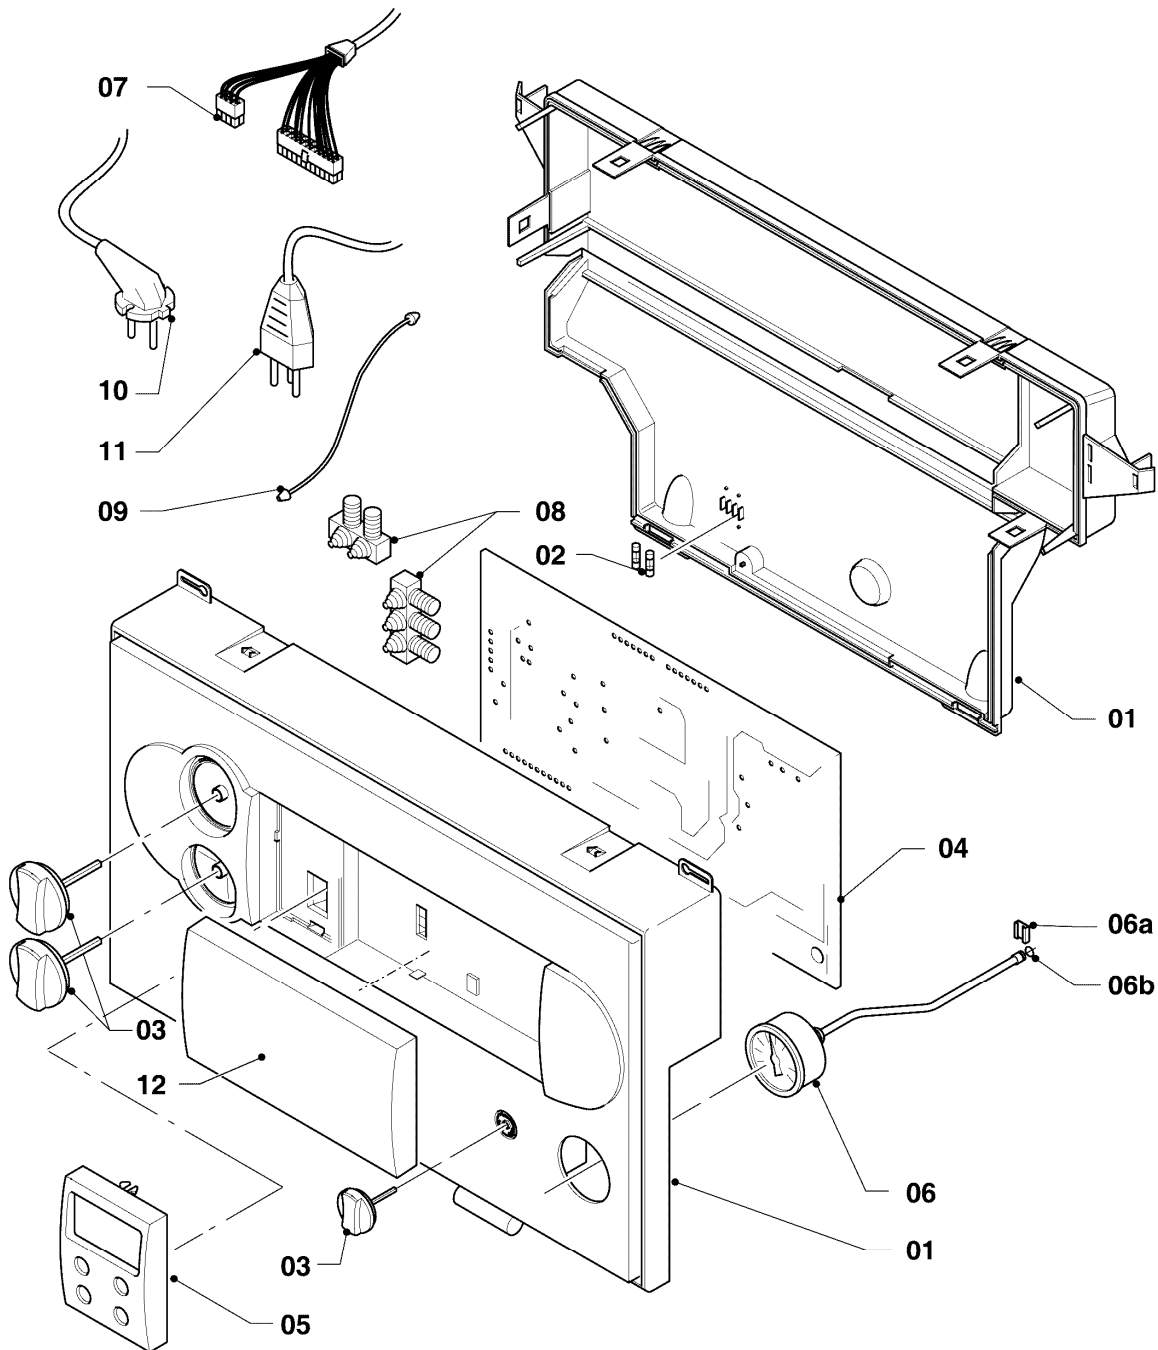

Gas-Wandheizgerät ecoTEC VC Brennwert

VC 276-E

12 - Schaltkasten

02-12-038.02

-> zum Ersatzteilkauf bei www.loebbeshop.de <-

Gas-Wandheizgerät ecoTEC VC Brennwert

VC 276-E

12 - Schaltkasten

Pos.	Teilenummer	Beschreibung	Hinweis, Bemerkung
01	295249	Gehäuse	mit Pos. 02,03
02	251957	Sicherung T4H (10 St.)	4,0 AT
03	114289	Knopf platin, Set a 3 St.	
04	130826	Leiterplatte	mit Pos. 02
04	252629	Steckverbinder (Rast 5, 6-polig)	6-polig natur, nicht dargestellt
05	509182	Leiterplatte (Display)	
06	101271	Manometer	
06a	0020107709	Halter	
06b	981155	O-Ring (10 St.)	
07	256132	Kabelbaum	VC 276-E
08	078533	Zugentlaster, Set	
09	078534	Fangband (2 St.)	
10	081232	Anschlußschnur	
11	-	-	Position entfällt für diese Geräte
12	0020130490	Abdeckung Reglerschacht, silber	

-> zum Ersatzteilkauf bei www.loebbeshop.de <-