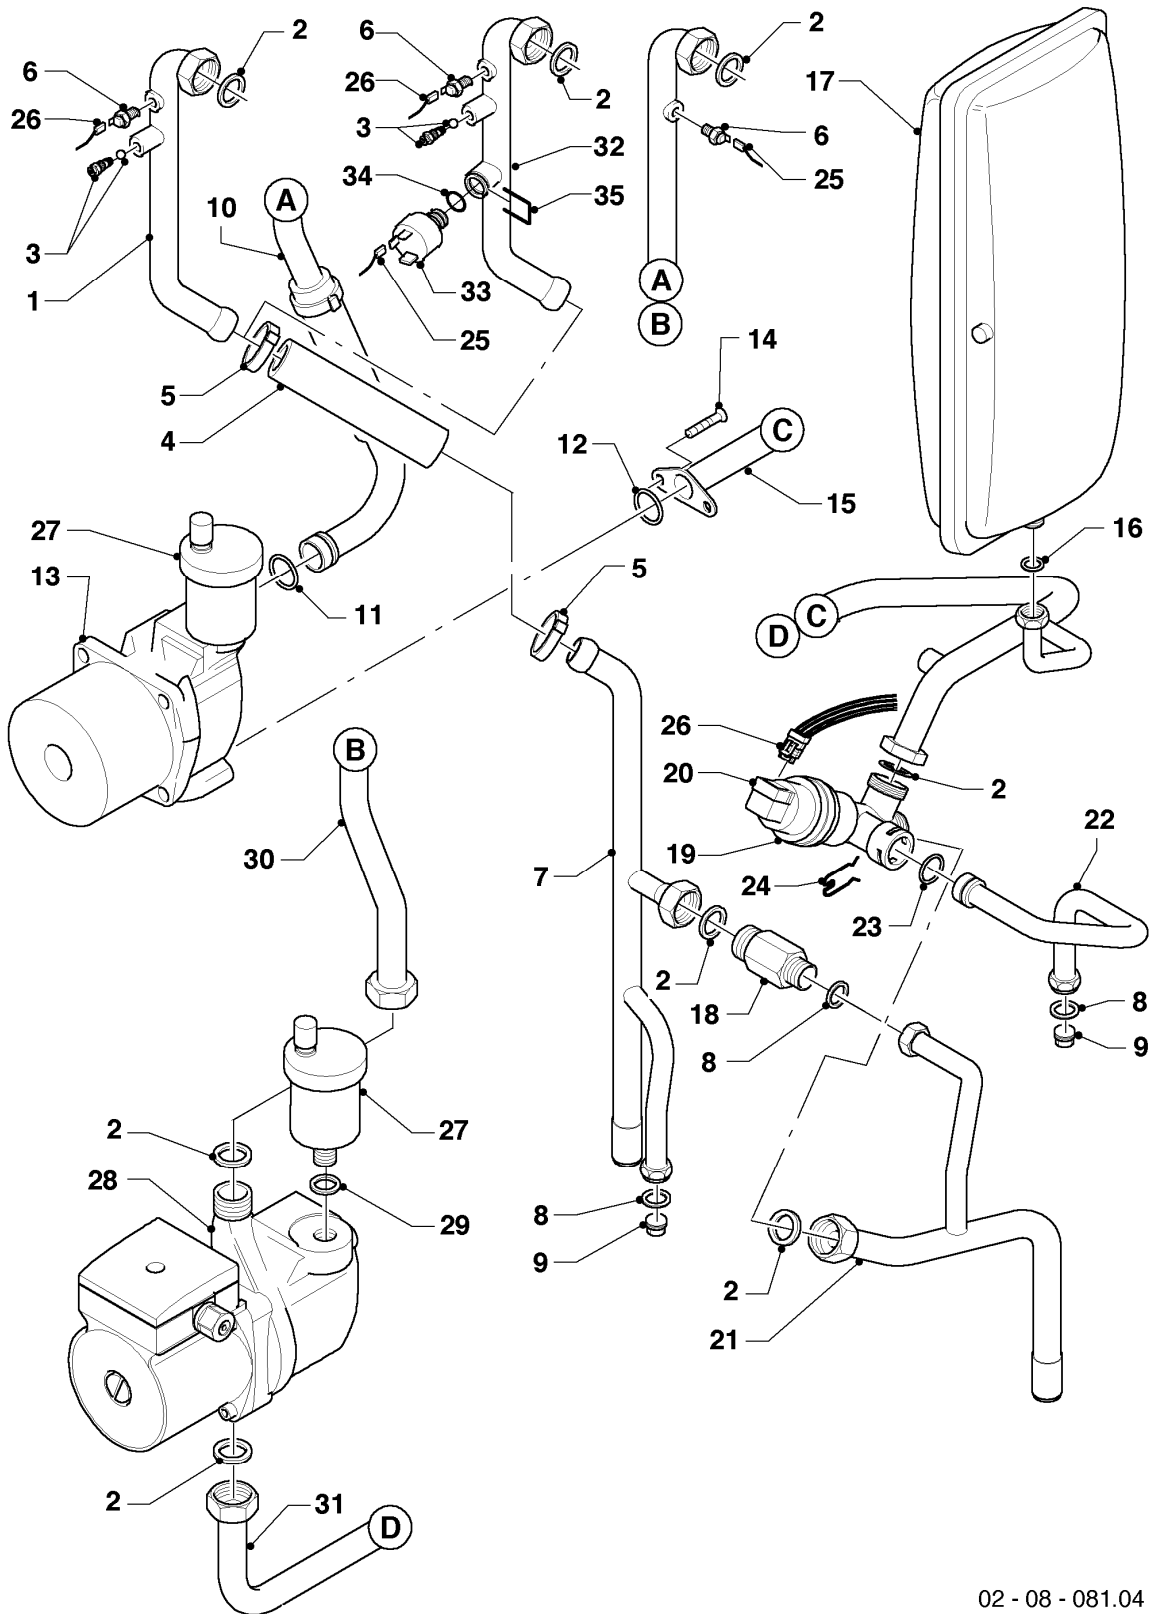

Gas-Wandheizgerät ecoTEC VC Brennwert

VC 276-E

08 - Hydraulikteile

02 - 08 - 081.04

-> zum Ersatzteilkauf bei www.loebbeshop.de <-

Gas-Wandheizgerät ecoTEC VC Brennwert

VC 276-E

08 - Hydraulikteile

Pos.	Teilenummer	Beschreibung	Hinweis, Bemerkung
01	022736	Rohr	mit Pos. 02, 03, 04, 05 (2x)
02	981140	Rechteckdichtring 3/4 (10 St.)	
03	140015	Entlüftungsschraube	
04	080387	Schlauch	mit Pos. 05
05	0020052092	Schelle, Set a 2 St.	
06	252805	Fühler (NTC)	
06	733171	Flachstecker	nicht dargestellt, Erdung NTC
07	022738	Rohr	mit Pos. 02, 04, 05 (2x), 08, 09
08	981142	Rechteckdichtring (10 St.)	
09	136376	Nippel	
10	022739	Rohr	mit Pos. 02, 06, 11, für Pos. 13
11	981151	O-Ring (10 St.)	
12	981234	O-Ring (10 St.)	
13	160950	Pumpe	mit Pos. 11, 12, 14, 27, Spiralgehäuse Kunststoff
14	118951	Flachkopfschraube (M 6x28,5)	
15	022740	Rohr	mit Pos. 02, 12, 16, für Pos. 13
16	981149	Rechteckdichtring (10 St.)	
17	181051	Ausdehnungsgefäß 10 ltr.	
18	150238	Überströmventil	mit Pos. 02, 08
19	252457	Vorrangumschaltventil	mit Pos. 02, 20, 23, 24
20	140429	Stellantrieb für VU-Ventil	
21	022741	Rohr	mit Pos. 02, 08
22	022742	Rohr	mit Pos. 08, 09, 23
23	981163	O-Ring (10 St.)	
24	219622	Klemmfeder (10 St.)	
25	256149	Kabelbaum	
26	256132	Kabelbaum	VC 276-E
27	061707	Schnellentlüfter	mit Pos. 29
28	160970	Pumpe	mit Pos. 02, 29, Spiralgehäuse Guss
29	981163	O-Ring (10 St.)	
30	022669	Rohr	mit Pos. 02, für Pos. 28
31	022668	Rohr	mit Pos. 02, 16, für Pos. 28
32	113952	Rohr	mit Pos. 02, 03, 04, 05 (2x), 34, 35
33	712087	Drucksensor	mit Pos. 34, 35

-> zum Ersatzteilkauf bei www.loebbeshop.de <-