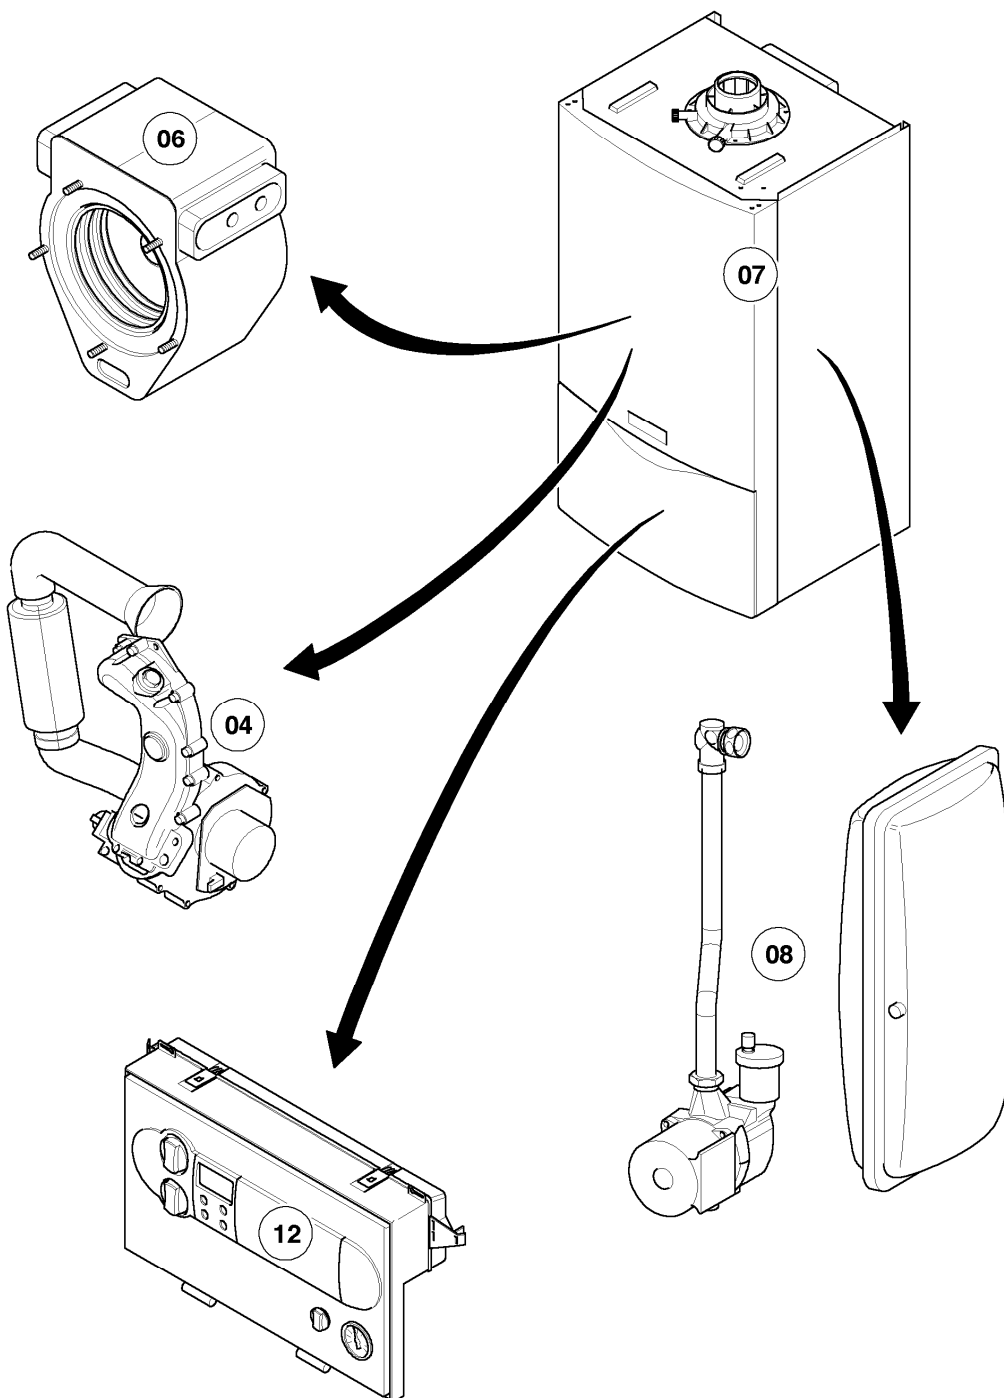

Gas-Wandheizgerät ecoTEC VC Brennwert

VC 276-E

Baugruppenübersicht

02-00-078

-> zum Ersatzteilkauf bei www.loebbeshop.de <-

Gas-Wandheizgerät ecoTEC VC Brennwert

VC 276-E

Baugruppenübersicht

02 - 04 - 031.02

-> zum Ersatzteilkauf bei www.loebbeshop.de <-

Gas-Wandheizgerät ecoTEC VC Brennwert

VC 276-E

04 - Brenner

Pos.	Teilenummer	Beschreibung	Hinweis, Bemerkung
00	202011	Umstellsatz E/LL -> P	nicht dargestellt
00	202012	Umstellsatz P -> E/LL	nicht dargestellt
01	049345	Brenner	VC 276-E, mit Pos. 02, 03
02	981103	Dichtung Brenner	
03	105900	Linsenschraube (10 St.)	
04	0020026537	Mutter (5 St.)	
05	161245	Schauglas	
06	090709	Elektrode (Zündung)	mit Pos. 07, 08
07	981330	Dichtung, Zündelektrode	
08	118883	Flachkopfschraube ISO 7045	
09	091551	Zündkabel	
09	0020075412	Stecker (Zündung)	nicht dargestellt
10	190235	Gebälse	mit Pos. 11, 12, 23
11	981104	Dichtung	
12	981045	Dichtungssatz	
13	053471	Gasarmatur	VC 276-E, mit Pos. 11, 14
13	081697	Anschlussstück	mit Pos. 14, für Gasarmatur, nicht dargestellt
14	981142	Rechteckdichtring (10 St.)	
15	123434	Gasrohr	VC 276-E, mit Pos. 14
16	256132	Kabelbaum	VC 276-E
17	210734	Isolierplatte	mit Pos. 02, 03
18	116688	Krümmern	mit Pos. 12,19
19	0020107727	Dichtung	
20	105836	Zylinderschraube, Set a 4 St.	
21	0020025929	Dichtungssatz (Brennerflansch)	mit Pos. 07, 22
22	-	-	nicht einzeln lieferbar, siehe Pos. 21
23	139247	Schraube (M5x12)	
24	118882	Flachkopfschraube	
25	145850	Frischluftrrohr	mit Pos. 26
26	981111	Dichtung	
27	-	-	VC 276-E, Position entfällt für diese Geräte
28	087195	Halter, Frischluftrrohr	
29	235756	Blechschrabe (ST 4,8x19)	
30	253551	Druckwächter	

-> zum Ersatzteilkauf bei www.loebbeshop.de <-

Gas-Wandheizgerät ecoTEC VC Brennwert

VC 276-E

04 - Brenner

Pos.	Teilenummer	Beschreibung	Hinweis, Bemerkung
31	088134	Flansch	mit Pos. 02, 03, 04, 05, 07, 08, 17, 19, 22, 23