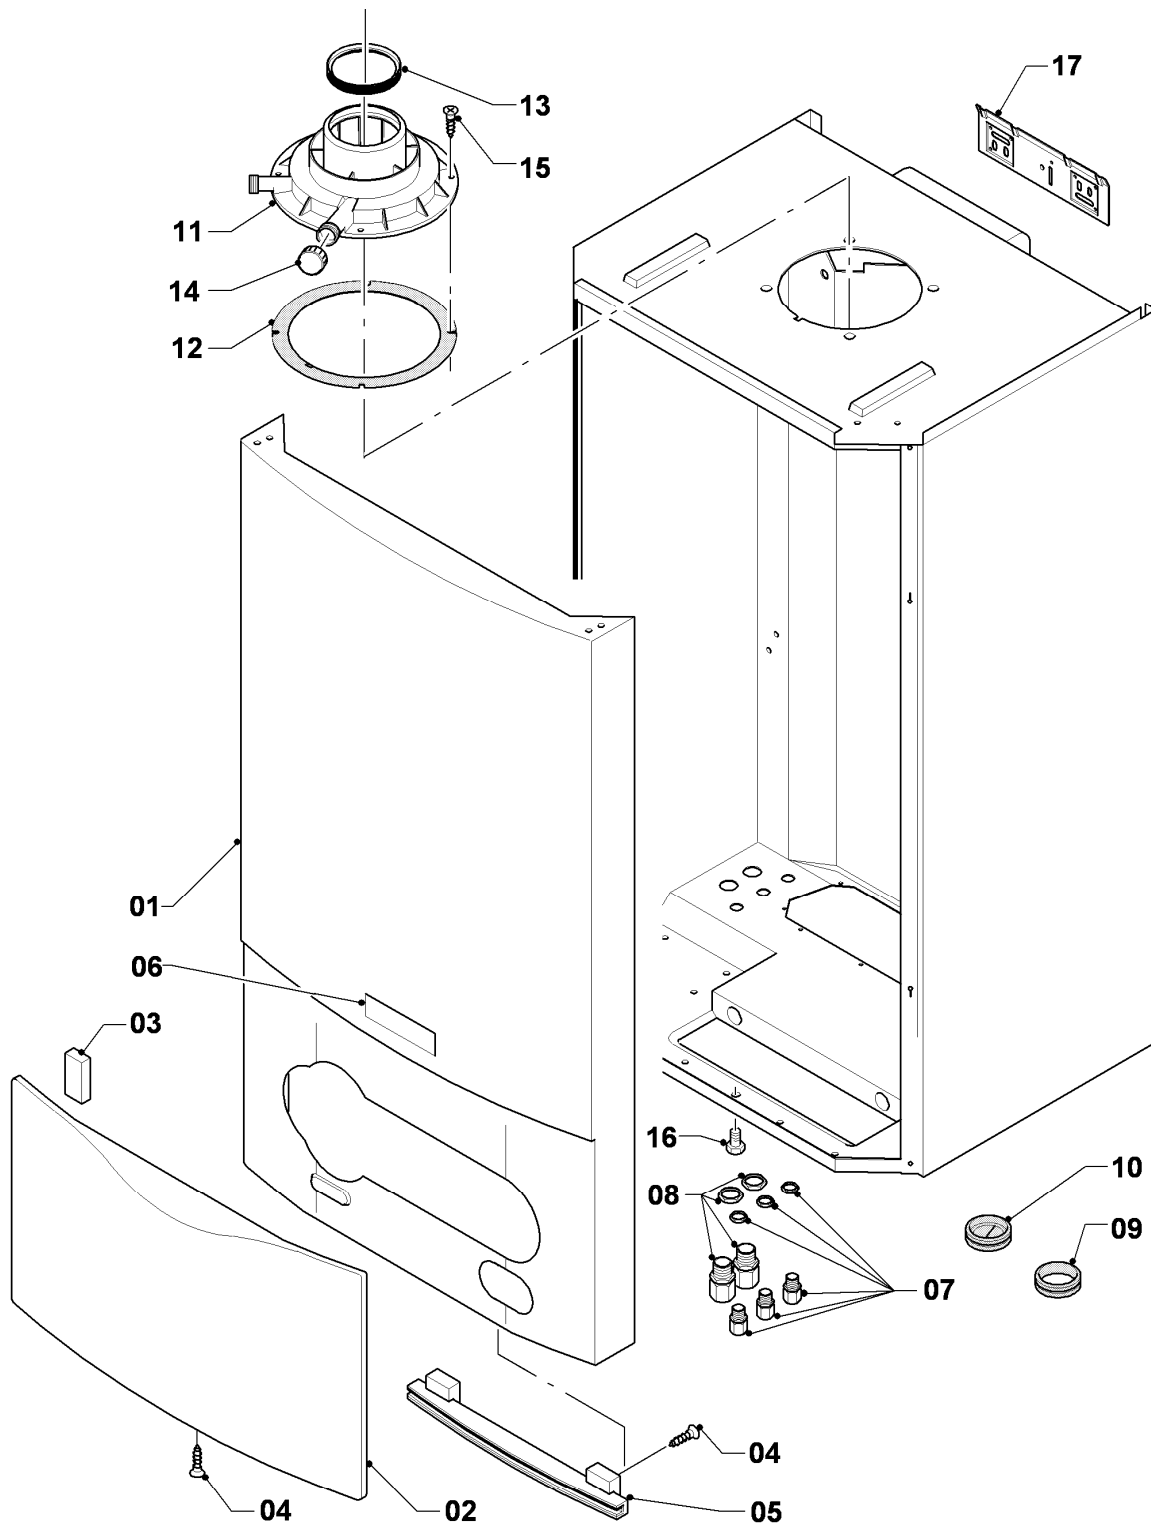

Gas-Wandheizgerät ecoTEC VC Brennwert

VC 276-E

07 - Verkleidungsteile

02 - 07 - 061.01

-> zum Ersatzteilkauf bei www.loebbeshop.de <-

Gas-Wandheizgerät ecoTEC VC Brennwert

VC 276-E

07 - Verkleidungsteile

Pos.	Teilenummer	Beschreibung	Hinweis, Bemerkung
01	077398	Verkleidung	mit Pos. 02, 03, 04, 05, 06
02	078925	Deckel	mit Pos. 03
03	170387	Magnet, Set a 2 St.	
04	139231	Schraube	
05	088028	Scharnier	mit Pos. 04
06	118096	Firmenschild (alle Typen)	
07	088367	Verschraubung (PG 9)	
08	088368	Verschraubung (PG 11/13.5)	
09	980660	Dichtung	
10	201865	Kabeldurchführung	
11	180932	Adapter (60/100)	mit Pos. 12, 13, 14
12	981232	Dichtung (Zellgummi)	
13	981233	Dichtung, Lippendichtring EPDM (DN 60)	
14	147392	Kappe (5 St.)	
15	500046	Blechschaube	
16	105839	Sechskantschraube (10 St.)	
17	103892	Halter (Geräteaufhängung)	

-> zum Ersatzteilkauf bei www.loebbeshop.de <-