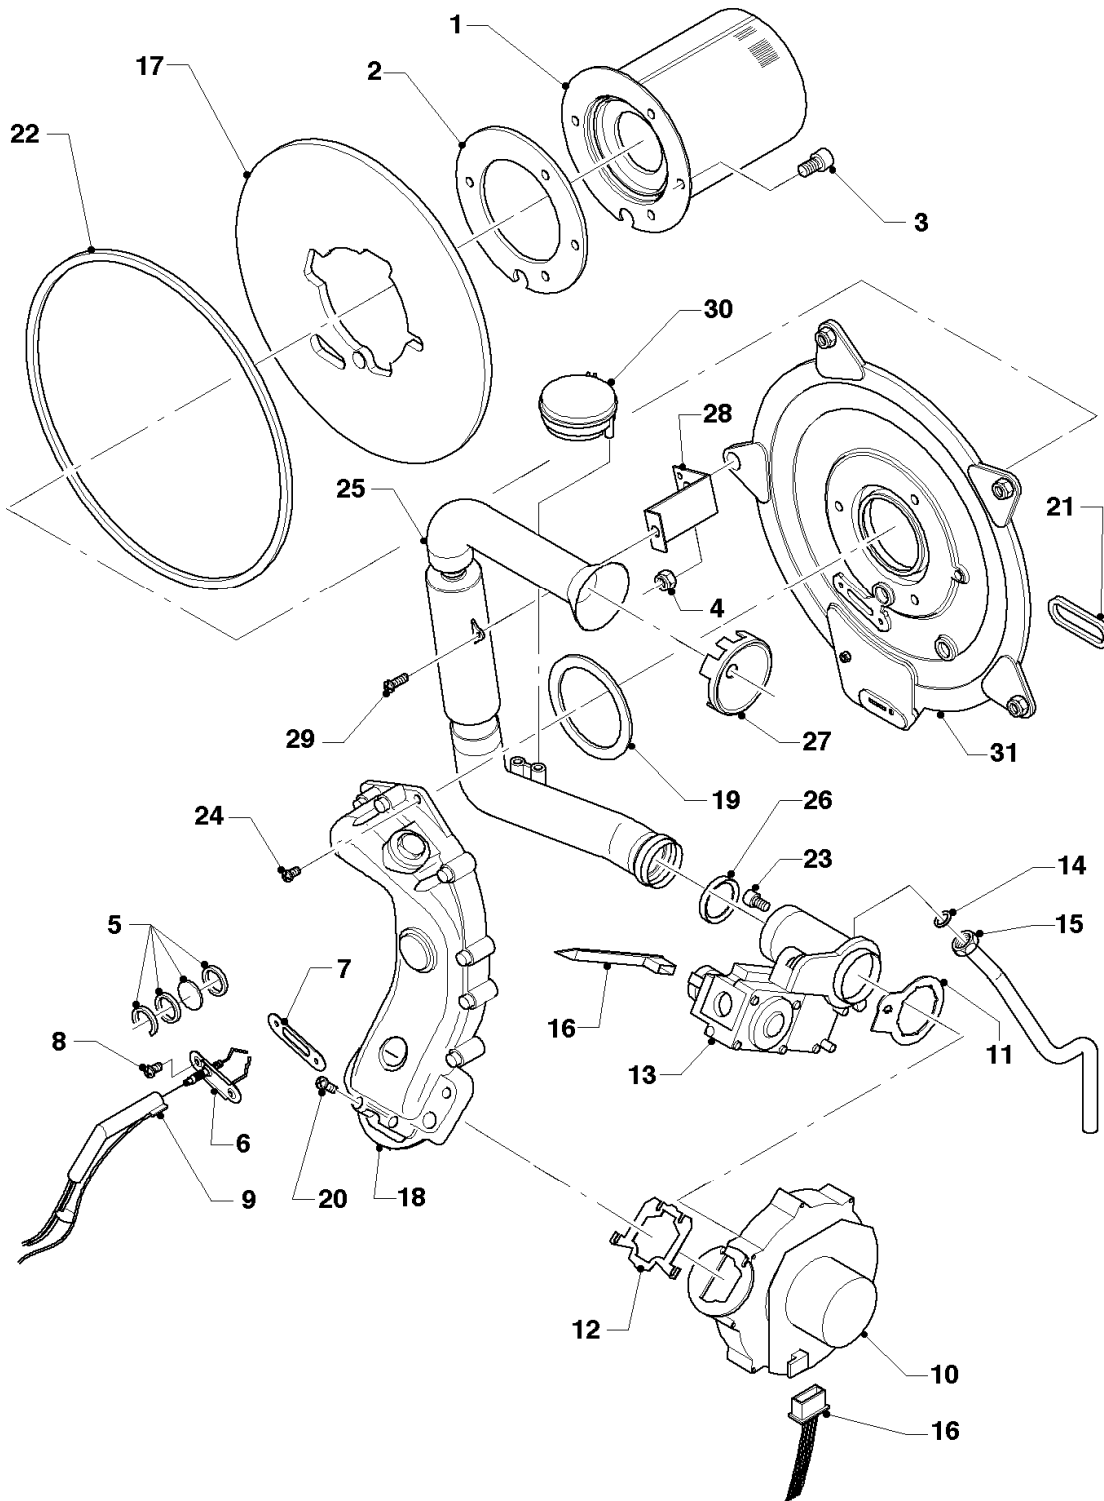

Gas-Wandheizgerät ecoTEC VC Brennwert

VC 276-E

Baugruppenübersicht

02-00-078

-> zum Ersatzteilkauf bei www.loebbeshop.de <-

Gas-Wandheizgerät ecoTEC VC Brennwert

VC 276-E

Baugruppenübersicht

02 - 04 - 031.02

-> zum Ersatzteilkauf bei www.loebbeshop.de <-

Gas-Wandheizgerät ecoTEC VC Brennwert

VC 276-E

04 - Brenner

Pos.	Teilenummer	Beschreibung	Hinweis, Bemerkung
00	202011	Umstellsatz E/LL -> P	nicht dargestellt
00	202012	Umstellsatz P -> E/LL	nicht dargestellt
01	049345	Brenner	VC 276-E, mit Pos. 02, 03
02	981103	Dichtung Brenner	
03	105900	Linsenschraube (10 St.)	
04	0020026537	Mutter (5 St.)	
05	161245	Schauglas	
06	090709	Elektrode (Zündung)	mit Pos. 07, 08
07	981330	Dichtung, Zündelektrode	
08	118883	Flachkopfschraube ISO 7045	
09	091551	Zündkabel	
09	0020075412	Stecker (Zündung)	nicht dargestellt
10	190235	Gebälse	mit Pos. 11, 12, 23
11	981104	Dichtung	
12	981045	Dichtungssatz	
13	053471	Gasarmatur	VC 276-E, mit Pos. 11, 14
13	081697	Anschlussstück	mit Pos. 14, für Gasarmatur, nicht dargestellt
14	981142	Rechteckdichtring (10 St.)	
15	123434	Gasrohr	VC 276-E, mit Pos. 14
16	256132	Kabelbaum	VC 276-E
17	210734	Isolierplatte	mit Pos. 02, 03
18	116688	Krümmern	mit Pos. 12,19
19	0020107727	Dichtung	
20	105836	Zylinderschraube, Set a 4 St.	
21	0020025929	Dichtungssatz (Brennerflansch)	mit Pos. 07, 22
22	-	-	nicht einzeln lieferbar, siehe Pos. 21
23	139247	Schraube (M5x12)	
24	118882	Flachkopfschraube	
25	145850	Frischluftrrohr	mit Pos. 26
26	981111	Dichtung	
27	-	-	VC 276-E, Position entfällt für diese Geräte
28	087195	Halter, Frischluftrrohr	
29	235756	Blechschrabe (ST 4,8x19)	
30	253551	Druckwächter	

-> zum Ersatzteilkauf bei www.loebbeshop.de <-

Gas-Wandheizgerät ecoTEC VC Brennwert

VC 276-E

04 - Brenner

Pos.	Teilenummer	Beschreibung	Hinweis, Bemerkung
31	088134	Flansch	mit Pos. 02, 03, 04, 05, 07, 08, 17, 19, 22, 23