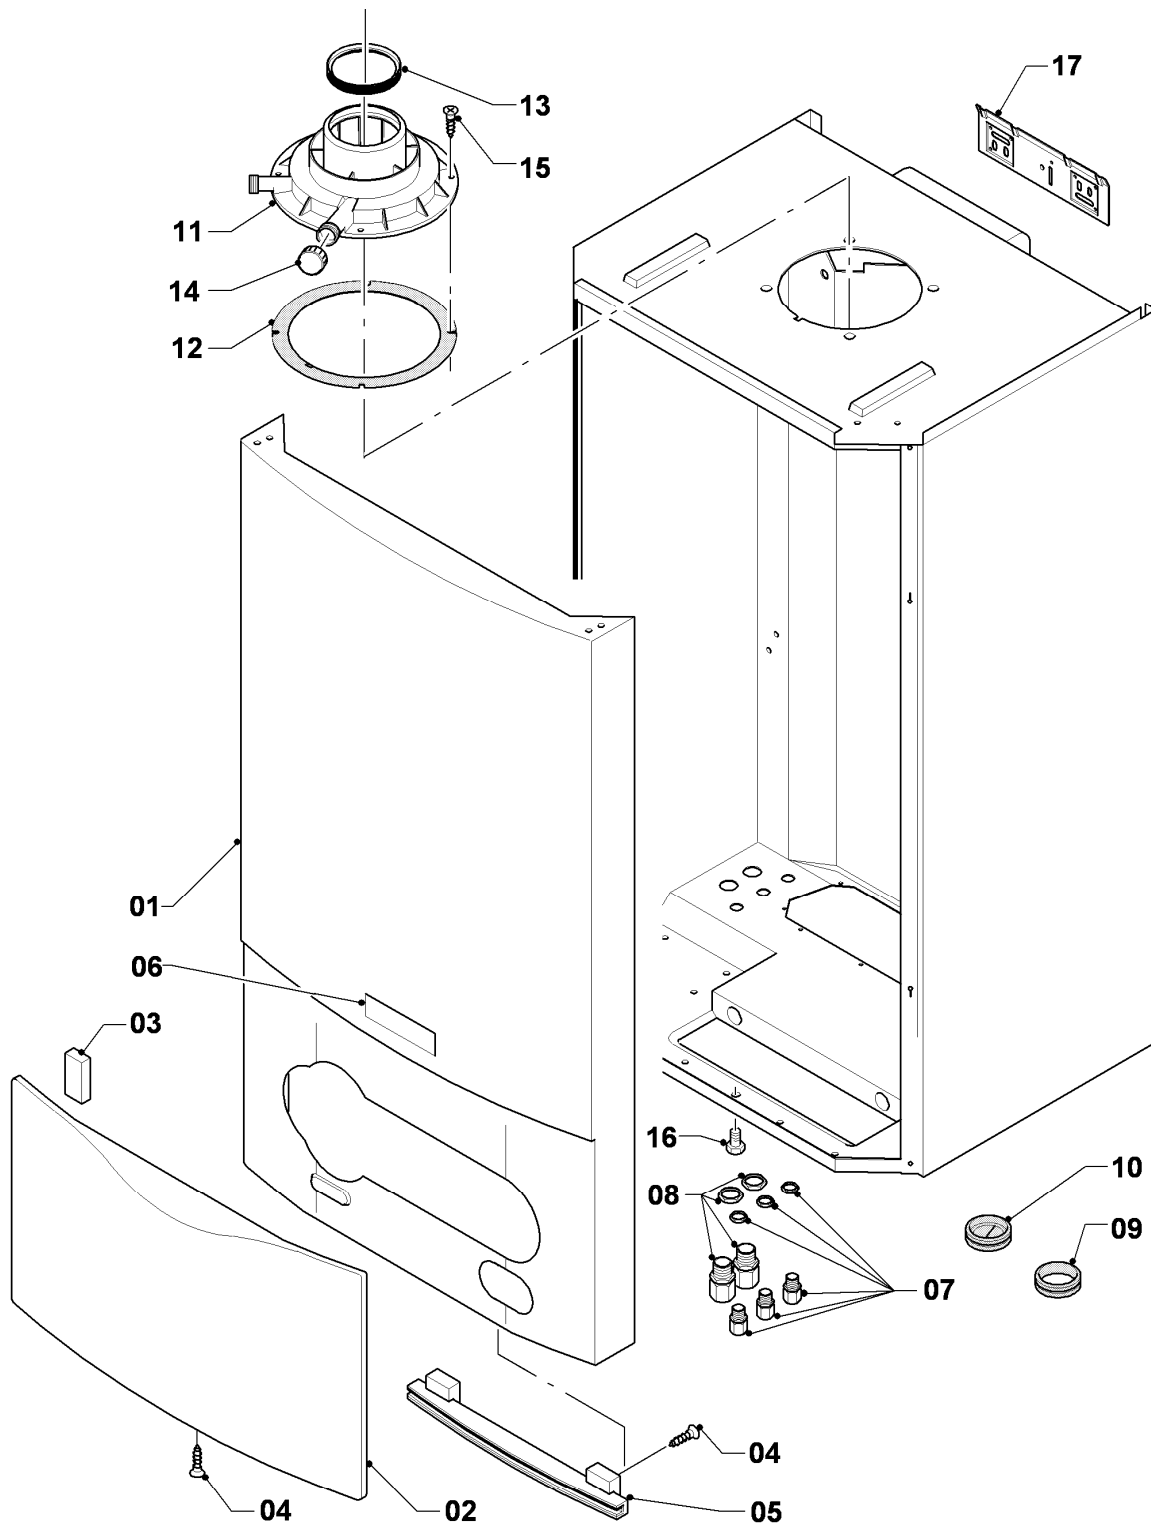

Gas-Wandheizgerät ecoTEC VC Brennwert

VC 276/2-E

07 - Verkleidungsteile

02 - 07 - 061.01

-> zum Ersatzteilkauf bei www.loebbeshop.de <-

Gas-Wandheizgerät ecoTEC VC Brennwert

VC 276/2-E

07 - Verkleidungsteile

Pos.	Teilenummer	Beschreibung	Hinweis, Bemerkung
01	077398	Verkleidung	mit Pos. 02, 03, 04, 05, 06
02	078925	Deckel	mit Pos. 03
03	170387	Magnet, Set a 2 St.	
04	139231	Schraube	
05	088028	Scharnier	mit Pos. 04
06	118096	Firmenschild (alle Typen)	
07	088367	Verschraubung (PG 9)	
08	088368	Verschraubung (PG 11/13.5)	
09	980660	Dichtung	
10	201865	Kabeldurchführung	
11	180932	Adapter (60/100)	mit Pos. 12, 13, 14
12	981232	Dichtung (Zellgummi)	
13	981233	Dichtung, Lippendichtring EPDM (DN 60)	
14	147392	Kappe (5 St.)	
15	500046	Blechschaube	
16	105839	Sechskantschraube (10 St.)	
17	103892	Halter (Geräteaufhängung)	

-> zum Ersatzteilkauf bei www.loebbeshop.de <-