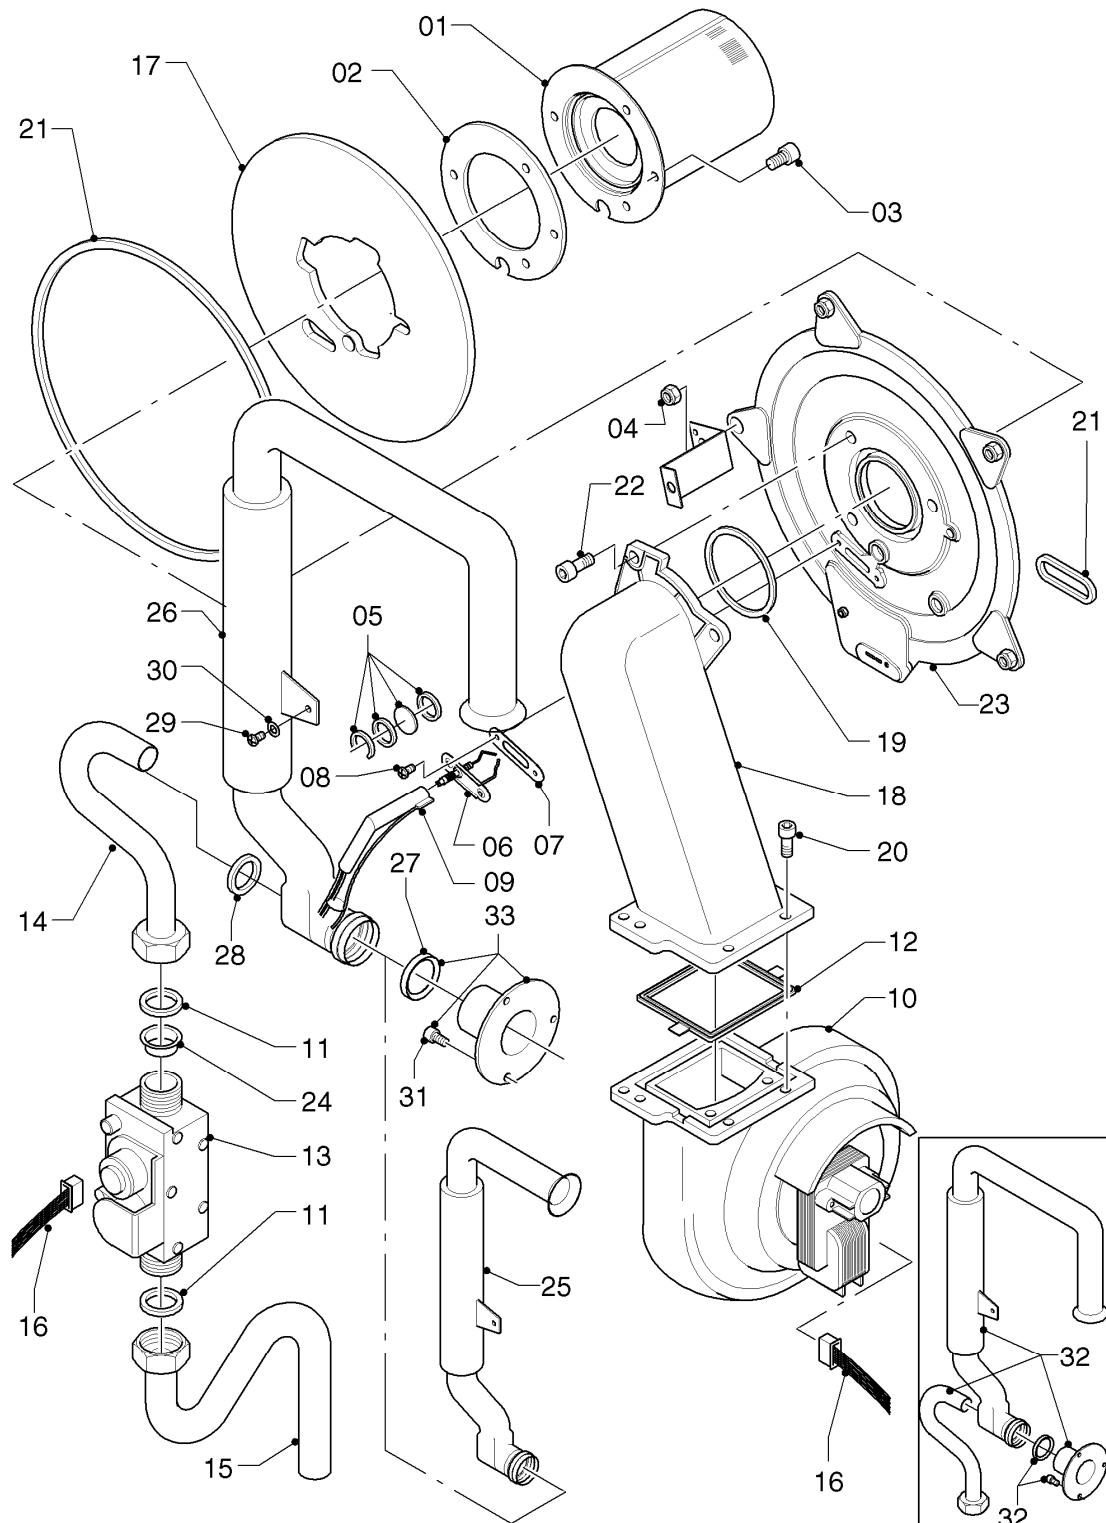

Gas-Wandheizgerät ecoTEC VC Brennwert

VC 276/2-E

04 - Brenner

02 - 04 - 037.03

-> zum Ersatzteilkauf bei www.loebbeshop.de <-

Gas-Wandheizgerät ecoTEC VC Brennwert

VC 276/2-E

04 - Brenner

Pos.	Teilenummer	Beschreibung	Hinweis, Bemerkung
01	049345	Brenner	VC 276/2-E, mit Pos. 02, 03
02	981103	Dichtung Brenner	
03	105900	Linsenschraube (10 St.)	
04	0020026537	Mutter (5 St.)	
05	161245	Schauglas	
06	090709	Elektrode (Zündung)	mit Pos. 07, 08
07	981330	Dichtung, Zündelektrode	
08	118883	Flachkopfschraube ISO 7045	
09	091551	Zündkabel	
09	0020075412	Stecker (Zündung)	nicht dargestellt
10	190271	Gebälse	mit Pos. 12
11	981140	Rechteckdichtring 3/4 (10 St.)	
12	981376	Dichtung	
13	053599	Gasarmatur	mit Pos. 11
14	123555	Gasrohr	VC 276/2-E, mit Pos. 11
15	123553	Gasrohr	mit Pos. 11
16	256307	Kabelbaum	VC 276/2-E
17	202802	Isolierplatte	mit Pos. 02, 03
18	116701	Krümmern	mit Pos. 12, 19
19	0020107727	Dichtung	
20	105836	Zylinderschraube, Set a 4 St.	
21	0020025929	Dichtungssatz (Brennerflansch)	mit Pos. 07
22	118882	Flachkopfschraube	
23	088155	Flansch	mit Pos. 02-05, 07, 08, 17, 21
24	202729	Umrüstsatz Propan auf Erdgas	
24	202730	Umrüstsatz Erdgas auf Propan	
25	-	-	nicht mehr lieferbar, siehe Pos. 32
26	111680	Frischluftrrohr	mit Pos. 27, 28
27	981111	Dichtung	
28	980765	Dichtung (rot, groß)	
29	235756	Blechschrabe (ST 4,8x19)	
30	284050	Scheibe	
31	509685	Schraube (10 St.)	
32	111679	Frischluftrrohr (Umrüstsatz)	mit Pos. 27, 28

-> zum Ersatzteilkauf bei www.loebbeshop.de <-