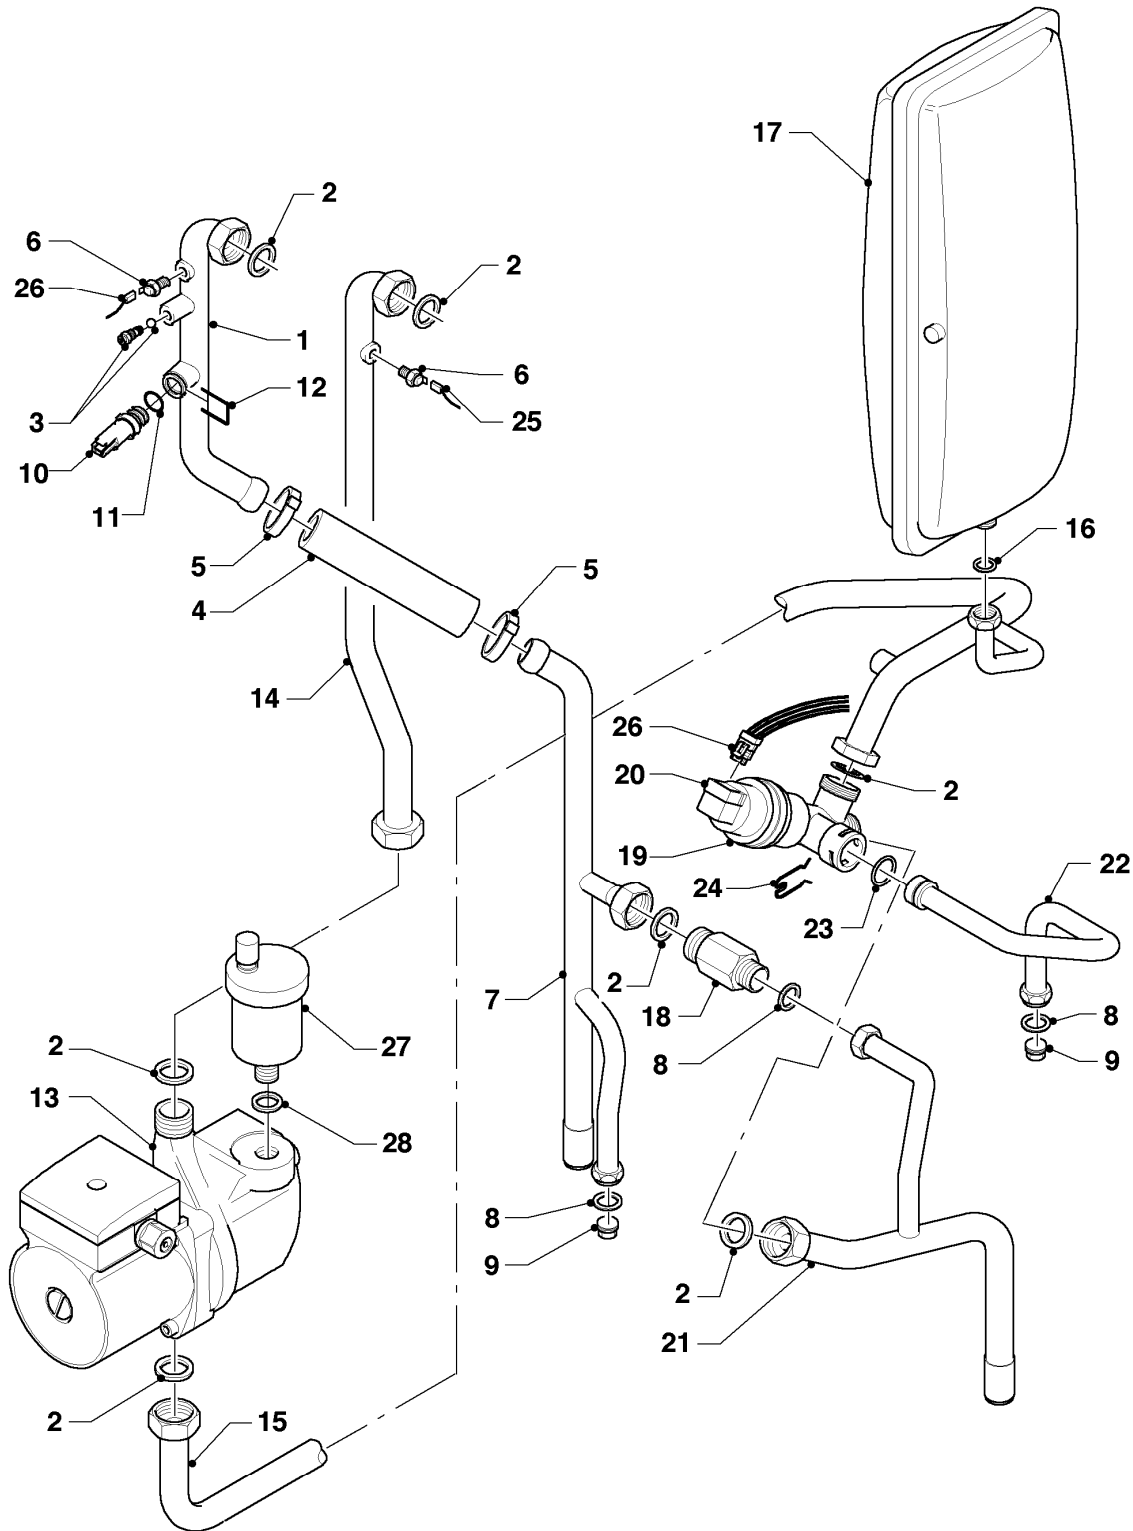

Gas-Wandheizgerät ecoTEC VC Brennwert

VC 276/2-E

08 - Hydraulikteile

02 - 08 - 113.01

-> zum Ersatzteilkauf bei www.loebbeshop.de <-

Gas-Wandheizgerät ecoTEC VC Brennwert

VC 276/2-E

08 - Hydraulikteile

Pos.	Teilenummer	Beschreibung	Hinweis, Bemerkung
01	023233	Rohr	mit Pos. 02, 03, 04, 05 (2x), 11, 12
02	981140	Rechteckdichtring 3/4 (10 St.)	
03	140015	Entlüftungsschraube	
04	080387	Schlauch	mit Pos. 05
05	0020052092	Schelle, Set a 2 St.	
06	252805	Fühler (NTC)	
07	022738	Rohr	mit Pos. 05 (2x), mit Pos. 02, 04, 05 (2x), 08, 09
08	981142	Rechteckdichtring (10 St.)	
09	136376	Nippel	
10	0020059717	Fühler (Wasserdrucksensor)	mit Pos. 11, 12
11	981377	O-Ring (10 St.)	
12	219660	Klammer (10 St.)	
13	160970	Pumpe	mit Pos. 02, 28
14	022669	Rohr	mit Pos. 02
15	022668	Rohr	mit Pos. 02, 16
16	981149	Rechteckdichtring (10 St.)	
17	181051	Ausdehnungsgefäß 10 ltr.	
18	150238	Überströmventil	mit Pos. 02, 08
19	252457	Vorrangumschaltventil	mit Pos. 02, 20, 23, 24
20	140429	Stellantrieb für VU-Ventil	
21	022741	Rohr	mit Pos. 02, 08
22	022742	Rohr	mit Pos. 08, 09, 23
23	981163	O-Ring (10 St.)	
24	219622	Klemmfeder (10 St.)	
25	256149	Kabelbaum	
26	256307	Kabelbaum	VC 276/2-E
27	061707	Schnellentlüfter	mit Pos. 28
28	981163	O-Ring (10 St.)	

-> zum Ersatzteilkauf bei www.loebbeshop.de <-