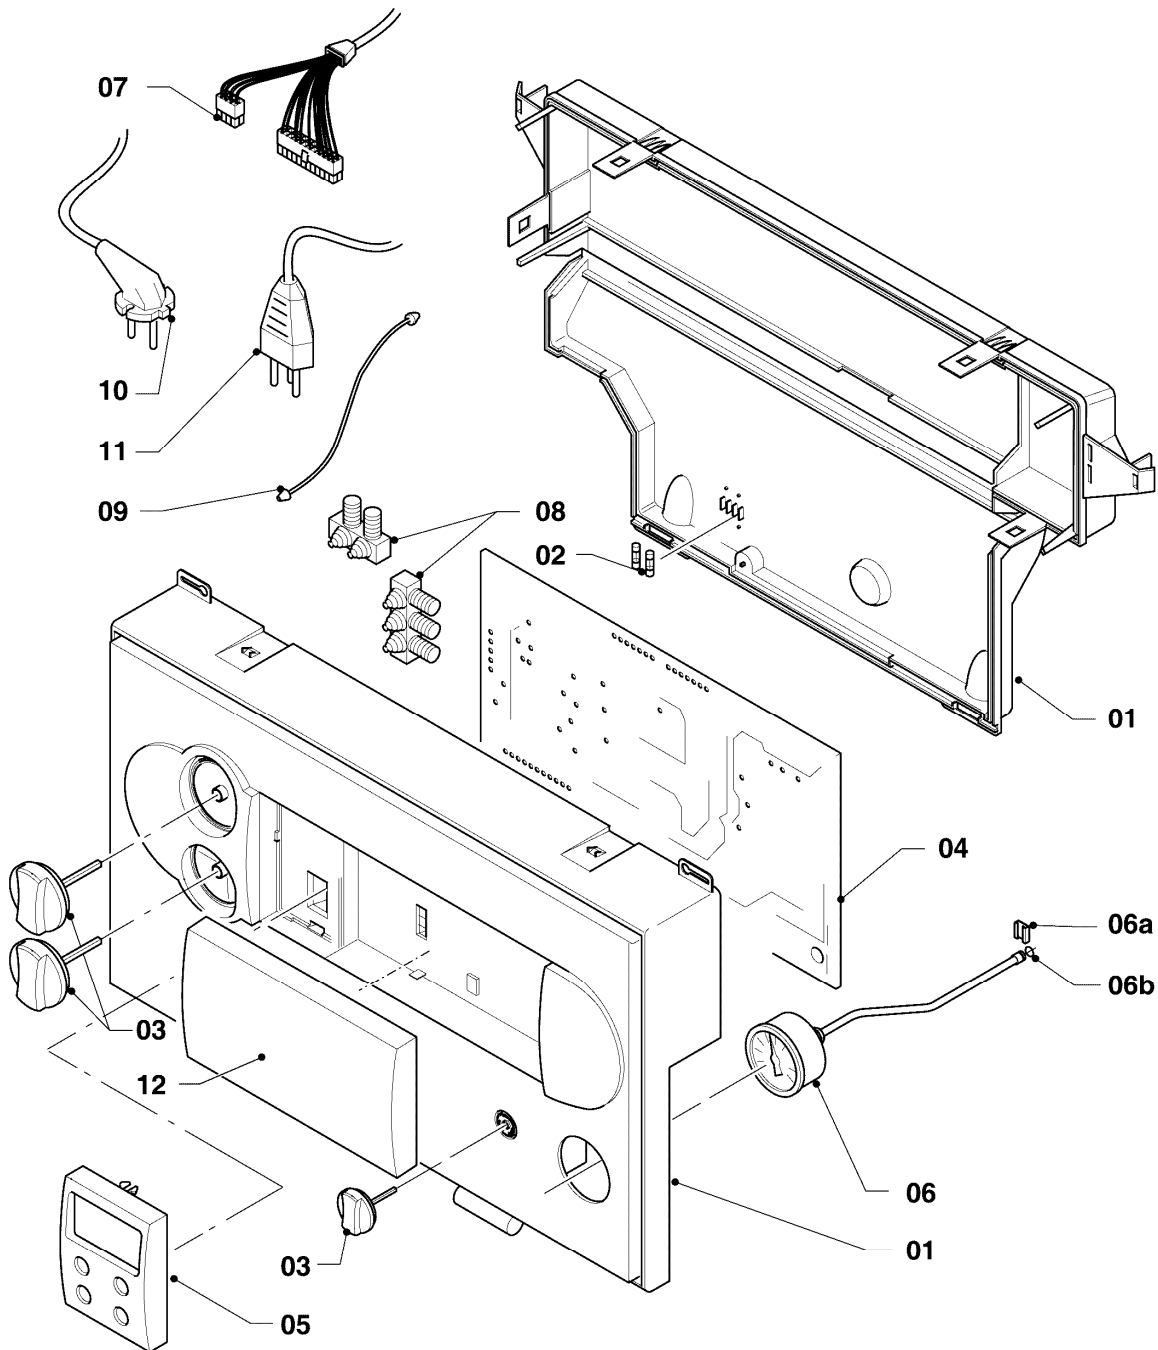

Gas-Wandheizgerät ecoTEC VC Brennwert

VC 276/2-E

12 - Schaltkasten

02-12-038.02

-> zum Ersatzteilkauf bei www.loebbeshop.de <-

Gas-Wandheizgerät ecoTEC VC Brennwert

VC 276/2-E

12 - Schaltkasten

Pos.	Teilenummer	Beschreibung	Hinweis, Bemerkung
01	295249	Gehäuse	mit Pos. 02, 03
02	251957	Sicherung T4H (10 St.)	4,0 AT
03	114289	Knopf platin, Set a 3 St.	
04	0020071578	Leiterplatte	mit Pos. 02
04	252629	Steckverbinder (Rast 5, 6-polig)	6-polig natur, nicht dargestellt
05	509182	Leiterplatte (Display)	
06	101271	Manometer	
06a	0020107709	Halter	
06b	981155	O-Ring (10 St.)	
07	256307	Kabelbaum	VC 276/2-E
08	078533	Zugentlaster, Set	
09	078534	Fangband (2 St.)	
10	081232	Anschlußschnur	
11	-	-	Position entfällt für diese Geräte
12	0020130490	Abdeckung Reglerschacht, silber	

-> zum Ersatzteilkauf bei www.loebbeshop.de <-