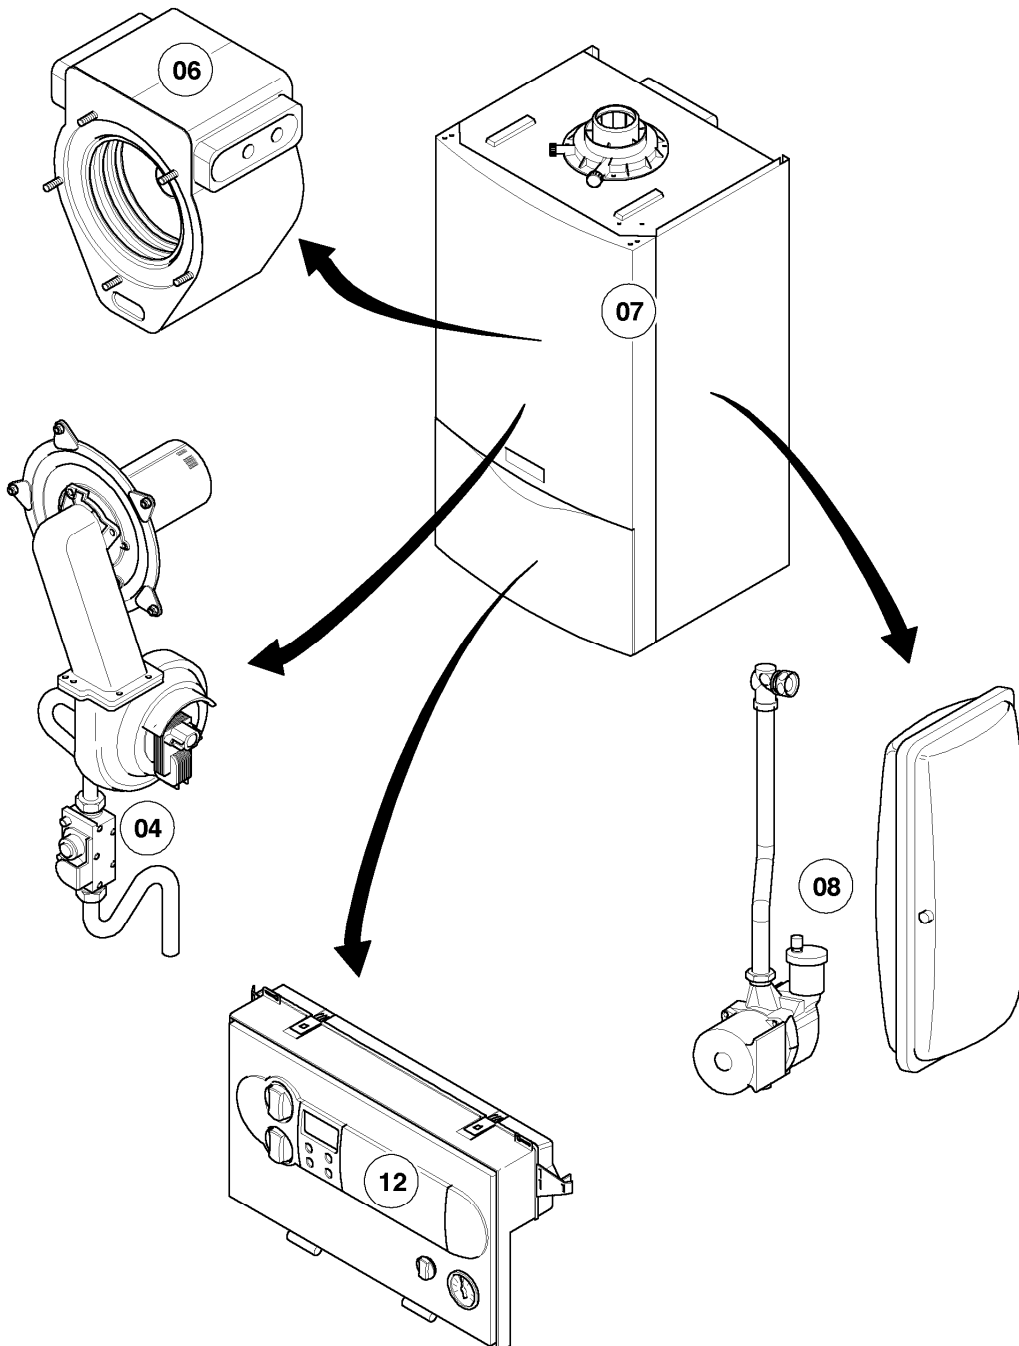

# Gas-Wandheizgerät ecoTEC VC Brennwert

VC 276/2-E

Baugruppenübersicht

02-00-076.01

-> zum Ersatzteilkauf bei [www.loebbeshop.de](http://www.loebbeshop.de) <-

## Gas-Wandheizgerät ecoTEC VC Brennwert

VC 276/2-E

Baugruppenübersicht

Pos.	Baugruppe
04	Brenner
06	Wärmetauscher
07	Verkleidungsteile
08	Hydraulikteile
12	Schaltkasten

-> zum Ersatzteilkauf bei [www.loebbeshop.de](http://www.loebbeshop.de) <-

## Gas-Wandheizgerät ecoTEC VC Brennwert

VC 276/2-E

04 - Brenner

Pos.	Teilenummer	Beschreibung	Hinweis, Bemerkung
01	049345	Brenner	VC 276/2-E, mit Pos. 02, 03
02	981103	Dichtung Brenner	
03	105900	Linsenschraube (10 St.)	
04	0020026537	Mutter (5 St.)	
05	161245	Schauglas	
06	090709	Elektrode (Zündung)	mit Pos. 07, 08
07	981330	Dichtung, Zündelektrode	
08	118883	Flachkopfschraube ISO 7045	
09	091551	Zündkabel	
09	0020075412	Stecker (Zündung)	nicht dargestellt
10	190271	Gebälse	mit Pos. 12
11	981140	Rechteckdichtring 3/4 (10 St.)	
12	981376	Dichtung	
13	053599	Gasarmatur	mit Pos. 11
14	123555	Gasrohr	VC 276/2-E, mit Pos. 11
15	123553	Gasrohr	mit Pos. 11
16	256307	Kabelbaum	VC 276/2-E
17	202802	Isolierplatte	mit Pos. 02, 03
18	116701	Krümmern	mit Pos. 12, 19
19	0020107727	Dichtung	
20	105836	Zylinderschraube, Set a 4 St.	
21	0020025929	Dichtungssatz (Brennerflansch)	mit Pos. 07
22	118882	Flachkopfschraube	
23	088155	Flansch	mit Pos. 02-05, 07, 08, 17, 21
24	202729	Umrüstsatz Propan auf Erdgas	
24	202730	Umrüstsatz Erdgas auf Propan	
25	-	-	nicht mehr lieferbar, siehe Pos. 32
26	111680	Frischluftrrohr	mit Pos. 27, 28
27	981111	Dichtung	
28	980765	Dichtung (rot, groß)	
29	235756	Blechschrabe (ST 4,8x19)	
30	284050	Scheibe	
31	509685	Schraube (10 St.)	
32	111679	Frischluftrrohr (Umrüstsatz)	mit Pos. 27, 28

## Gas-Wandheizgerät ecoTEC VC Brennwert

VC 276/2-E

04 - Brenner

Pos.	Teilenummer	Beschreibung	Hinweis, Bemerkung
33	0020105845	Anschluss (Venturi)	mit Pos. 27, 31

-> zum Ersatzteilkauf bei [www.loebbeshop.de](http://www.loebbeshop.de) <-