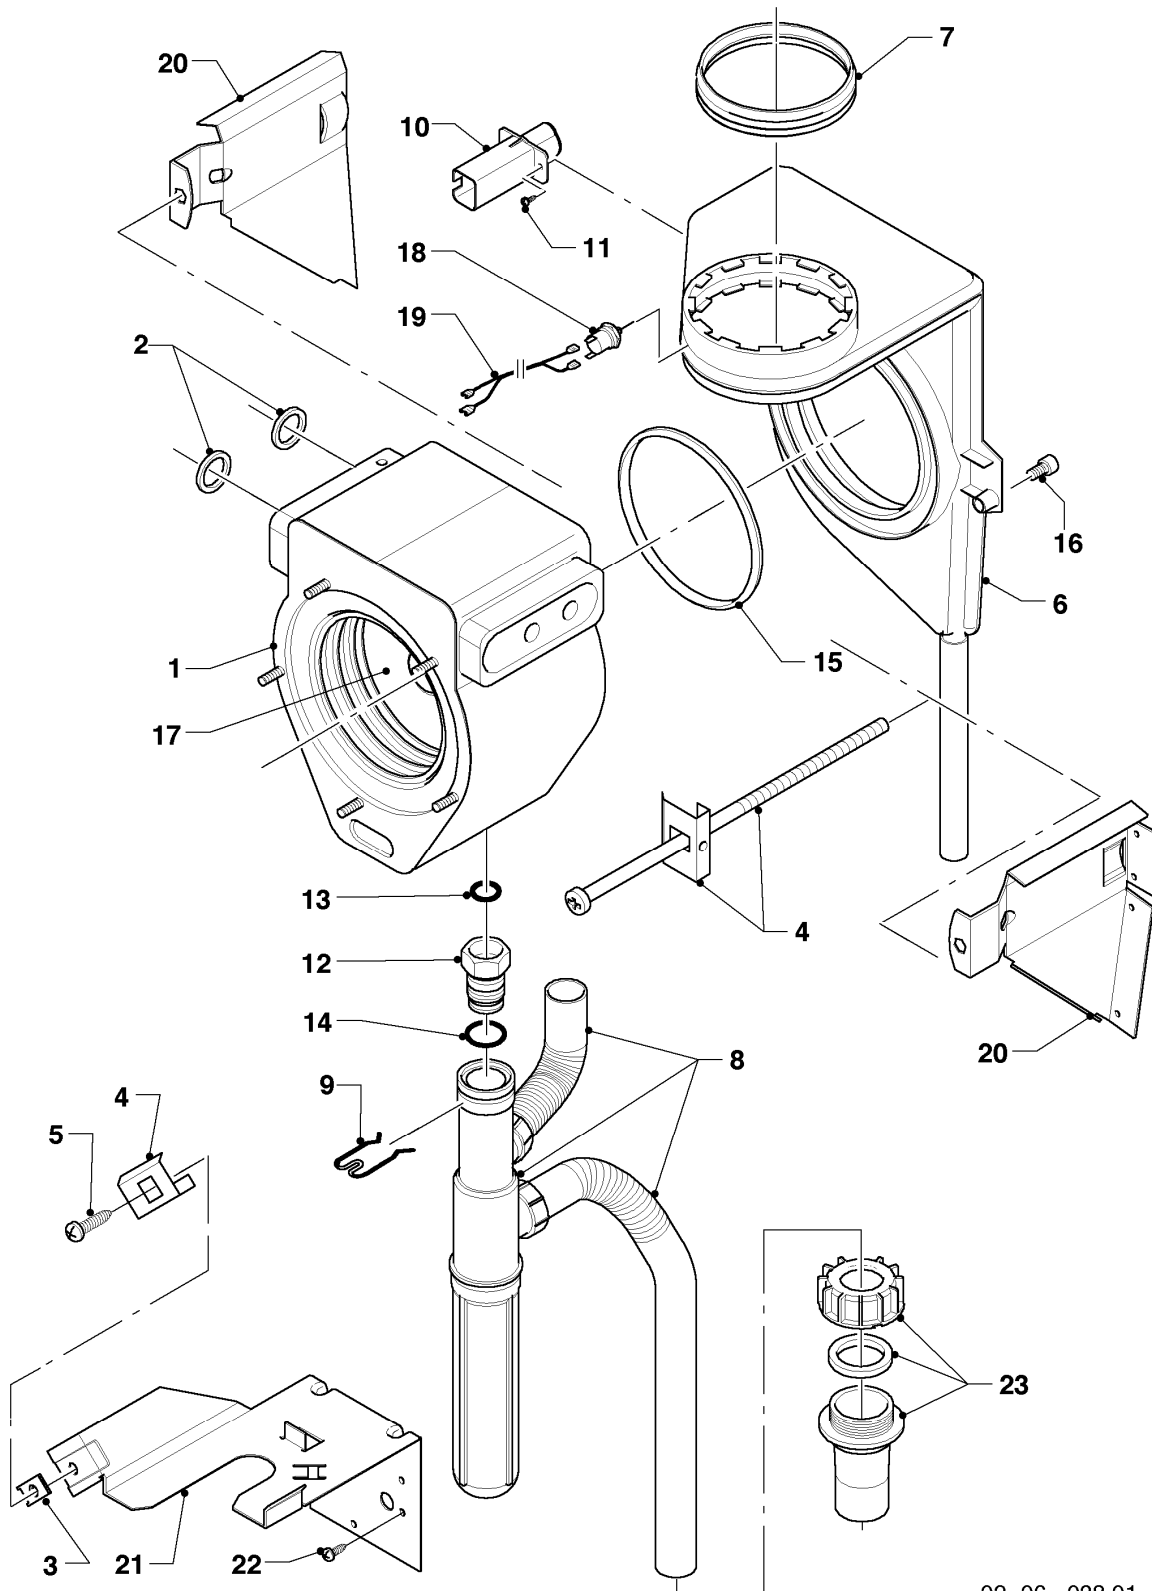

Gas-Wandheizgerät ecoTEC VC Brennwert

VC 276/2-E

06 - Wärmetauscher

02-06-038.01

-> zum Ersatzteilkauf bei www.loebbeshop.de <-

Gas-Wandheizgerät ecoTEC VC Brennwert

VC 276/2-E

06 - Wärmetauscher

Pos.	Teilenummer	Beschreibung	Hinweis, Bemerkung
01	065114	Wärmetauscher HW	VC 276/2-E, mit Pos. 02, 15, 17
02	981140	Rechteckdichtring 3/4 (10 St.)	
03	158211	Schnappmutter, 6,3	
04	111991	Halter	VC 126/2-E, mit Pos. 03, 05
04	111992	Halter	VC 276/2-E, mit Pos. 03, 05
05	235728	Blechschaube	
06	097723	Abgassammler DE - ET	mit Pos. 07, 15
07	981227	Dichtung EPDM (DN 80)	
08	0020081567	Siphon	mit Pos. 09, 12-14
08	982488	O-Ring	nicht dargestellt, Siphon unten
08	0020078062	Dichtung	nicht dargestellt, Siphon Schläuche
09	0020107702	Klammer (5 St.)	
10	0020026816	Sensor (CO,Keramik)	mit Pos. 11
11	500046	Blechschaube	
12	087310	Anschlussstück	mit Pos. 09, 13, 14
13	-	-	nicht einzeln lieferbar, siehe Pos. 12
14	981158	O-Ring (10 St.)	
15	981306	Dichtung (PWT-Abgassammler)	
16	118885	Flachkopfschraube	
17	210779	Isolierplatte 10 mm	
18	-	-	Position entfällt für diese Geräte
19	-	-	Position entfällt für diese Geräte
20	-	-	nicht einzeln lieferbar
21	111994	Konsole	mit Pos. 03, 22
22	235740	Blechschaube ISO 7049	
23	092018	Anschlussstück	

-> zum Ersatzteilkauf bei www.loebbeshop.de <-