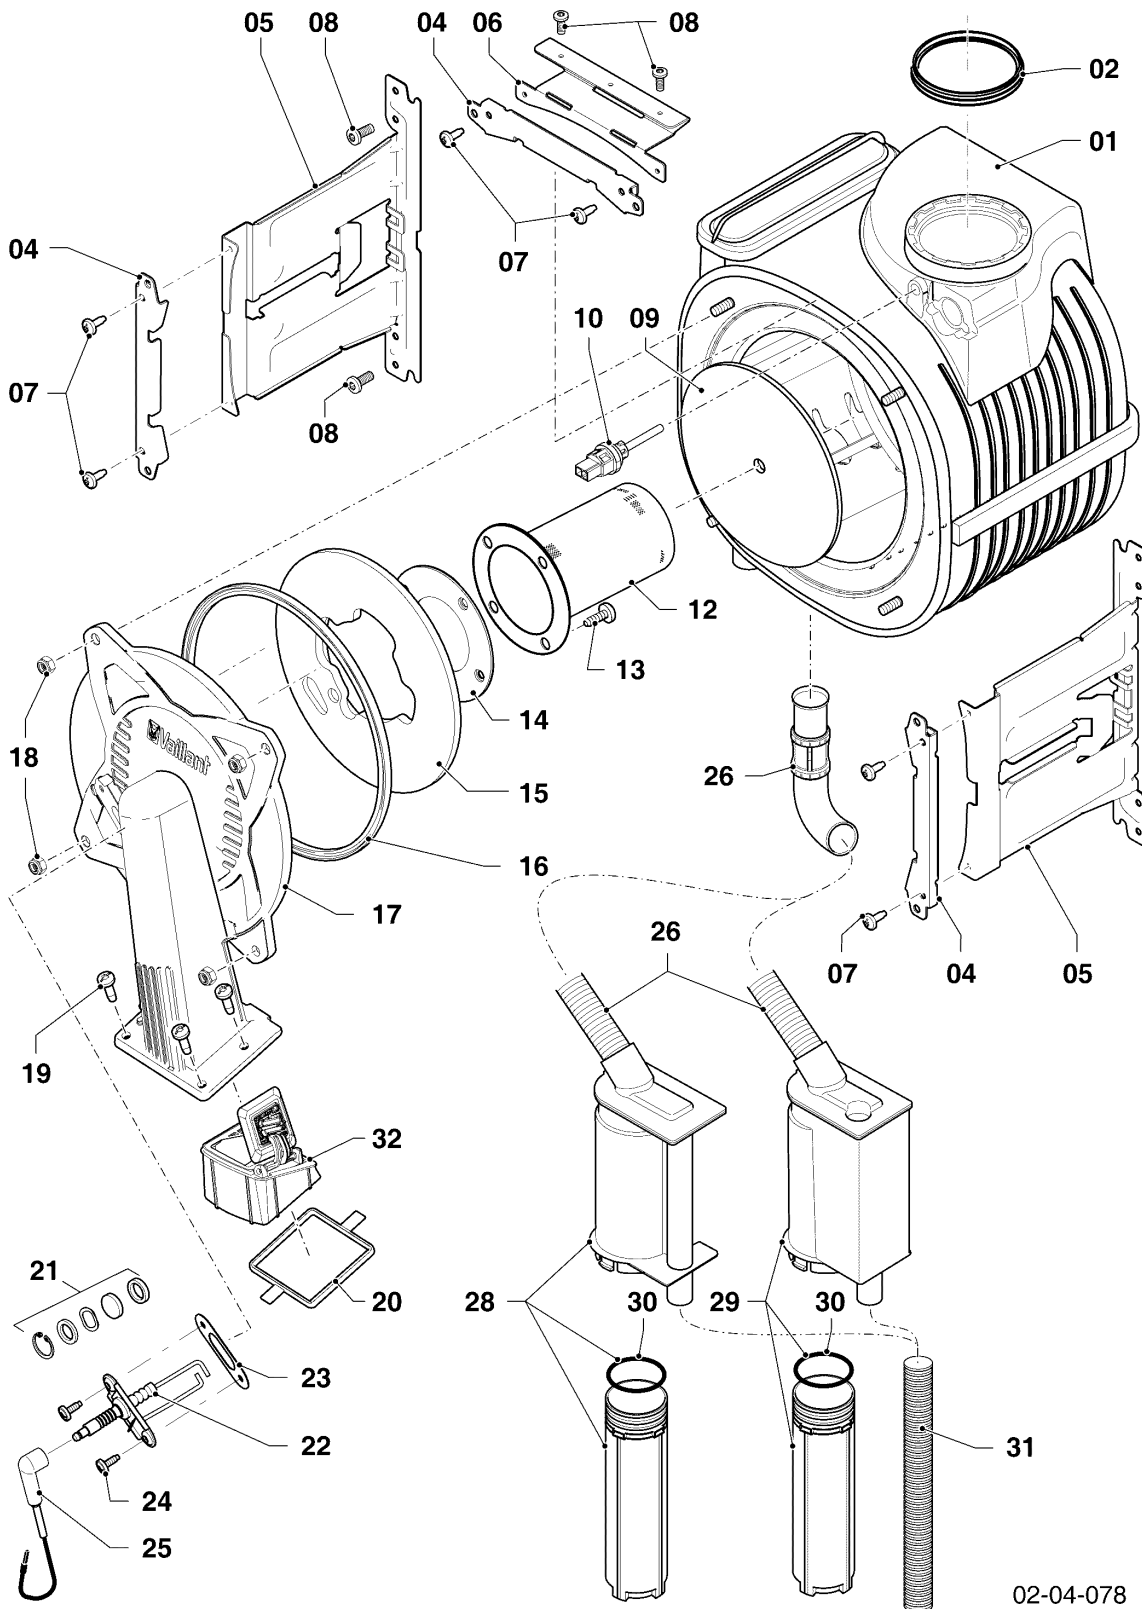

Gas-Wandheizgerät ecoTEC VC Brennwert

VC 266/5-5 R4

04 - Brenner, Wärmetauscher

02-04-078

-> zum Ersatzteilkauf bei www.loebbeshop.de <-

Gas-Wandheizgerät ecoTEC VC Brennwert

VC 266/5-5 R4

04 - Brenner, Wärmetauscher

Pos.	Teilenummer	Beschreibung	Hinweis, Bemerkung
01	0020209544	Wärmetauscher HW	VC 266/5-5 R4, mit Pos. 09,16,18
02	981227	Dichtung, EPDM (DN 80)	
04	0020135117	Klammer, Halter PWT	mit Pos. 07
05	0020135113	Halter, PWT	VC 266/5-5 R4, mit Pos. 07,08
06	-	-	nicht für diese Geräte
07	0020133828	Schraube, (10 St.)	
08	0020136643	Schraube, (10 St.)	
09	0020143489	Isolierung, 16 mm mit Clips	
10	-	-	nicht für diese Geräte
12	0020223030	Brenner	VC 266/5-5 R4, mit Pos. 13,14
13	105900	Linsenschraube, (10 St.)	
14	981103	Dichtung, Brenner	
15	193595	Isolierplatte	mit Pos. 13,14
16	0020025929	Dichtungssatz, Brennerflansch	mit Pos. 18
17	0020135118	Flansch	mit Pos. 13,14,16,18,19,20,21,23,24
18	0020026537	Mutter, (5 St.)	
19	193597	Schraube, (10 St.)	
20	193594	Dichtung	
21	161245	Schauglas	
22	0020133816	Elektrode, Zündung und Überwachung	mit Pos. 23,24
23	981330	Dichtung, Zündelektrode	
24	118937	Flachkopfschraube, M 5x12	
25	0020135119	Kabel, Zündung	
25	0020075412	Stecker, Zündung	
26	-	-	nicht als Ersatzteil lieferbar, siehe Pos. 28
28	0020184119	Siphon	mit Pos. 26
29	-	-	nicht für diese Geräte
30	0020077919	O-Ring, (5 St.)	
31	0020144602	Schlauch, Kondensat	
32	0020175893	Rückströmsicherung	VC 266/5-5 R4, Zubehör, nicht als Ersatzteil lieferbar, nicht für Flüssiggas (P)! mit Pos. 19,20

-> zum Ersatzteilkauf bei www.loebbeshop.de <-