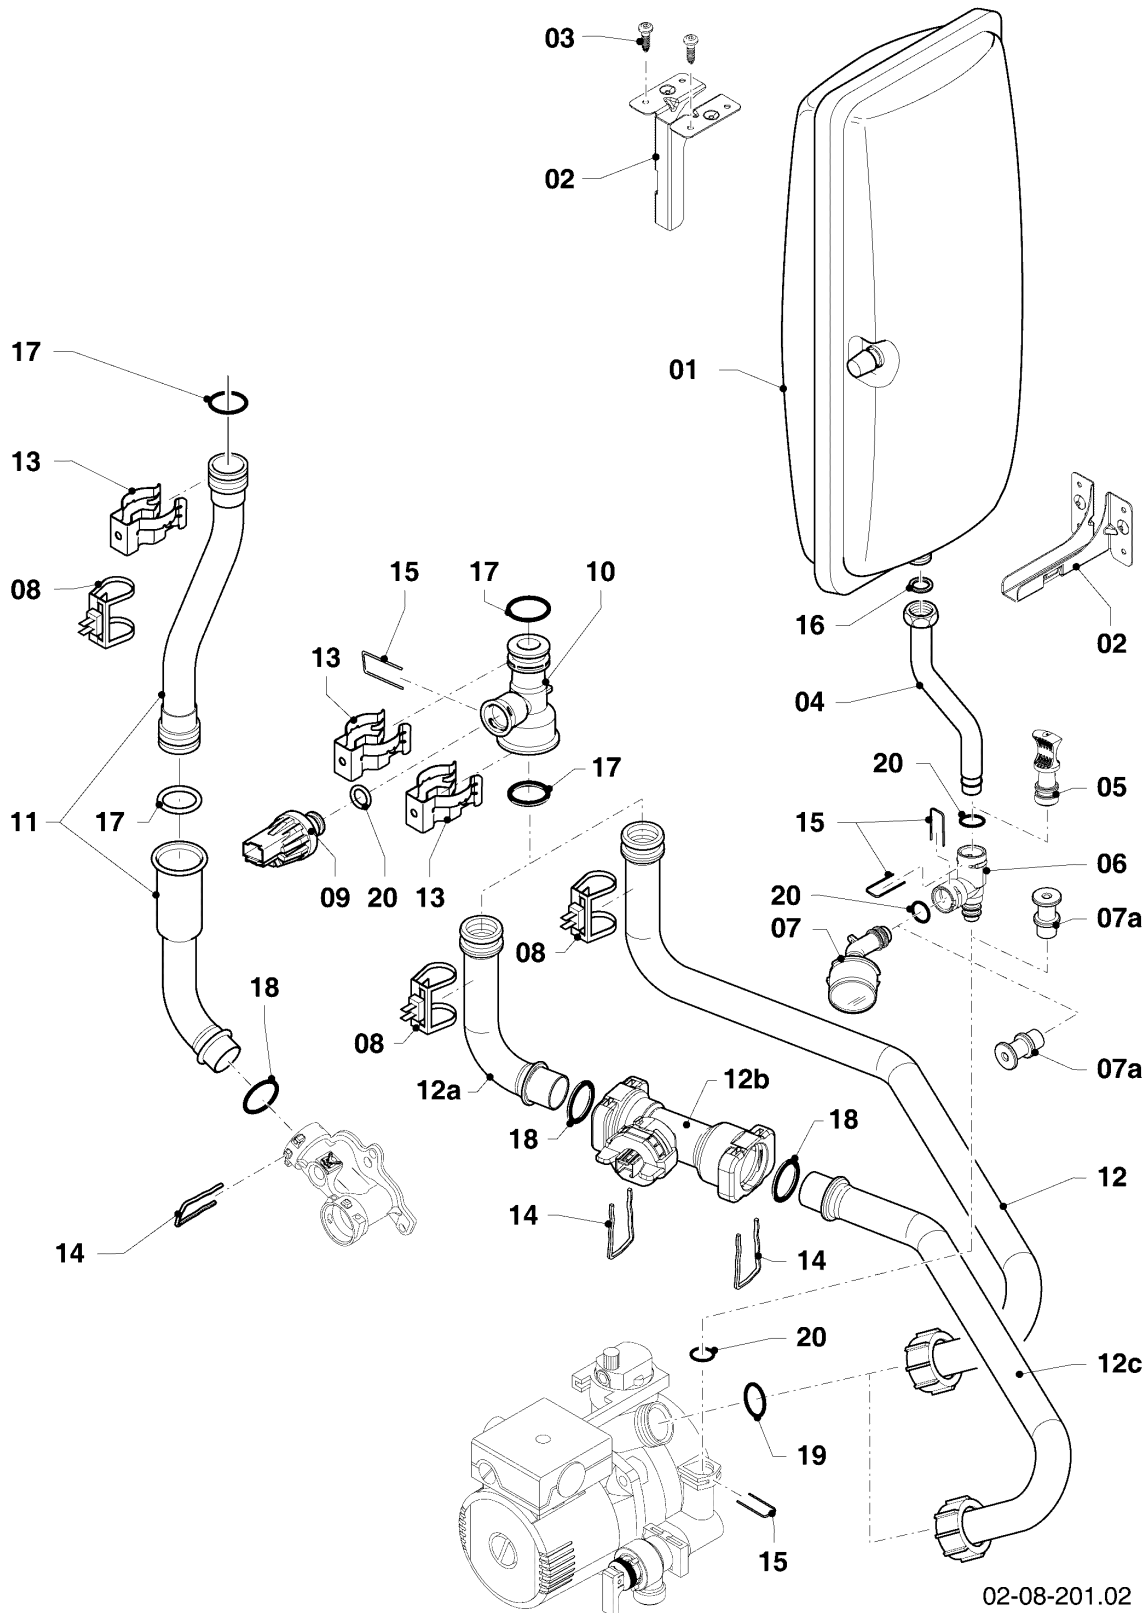

Gas-Wandheizgerät ecoTEC VC Brennwert

VC 266/5-5 R4

08b - Rohre und ADG

-> zum Ersatzteilkauf bei www.loebbeshop.de <-

Gas-Wandheizgerät ecoTEC VC Brennwert

VC 266/5-5 R4

08b - Rohre und ADG

Pos.	Teilenummer	Beschreibung	Hinweis, Bemerkung
01	181051	Ausdehnungsgefäß, 10 L	
02	0020144598	Halter, ADG	mit Pos. 03
03	0020136643	Schraube, (10 St.)	
04	0020144605	Rohr, ADG	mit Pos. 15,16,20
05	-	-	nicht für diese Geräte
06	0020144608	Adapter	mit Pos. 15,20
07	0020144606	Manometer	mit Pos. 15,20
07a	-	-	nicht für diese Geräte
08	193592	Fühler (NTC, 19mm)	
09	0020059717	Fühler, Wasserdrucksensor	mit Pos. 15,20
10	0020087657	Adapter	mit Pos. 15,17,20
11	0020068956	Rohr, Teleskop	VC 266/5-5 R4, mit Pos. 17,18
12	-	-	nicht für diese Geräte
12a	0020178129	Rohr	mit Pos. 13,14,17,18
12b	0020045923	Sensor (Vortex, DN15)	mit Pos. 18
12c	0020178130	Rohr	mit Pos. 14,18,19
13	103417	Klammer, (10 St.)	
14	178992	Klammer, (10 St.)	
15	0020107694	Klammer, (5 St.)	
16	981149	Rechteckdichtring, (10 St.)	
17	103415	O-Ring, (10 St.)	
18	193537	O-Ring, (10 St.)	
19	193539	O-Ring, (10 St.)	
20	178993	O-Ring, (10 St.)	

-> zum Ersatzteilkauf bei www.loebbeshop.de <-