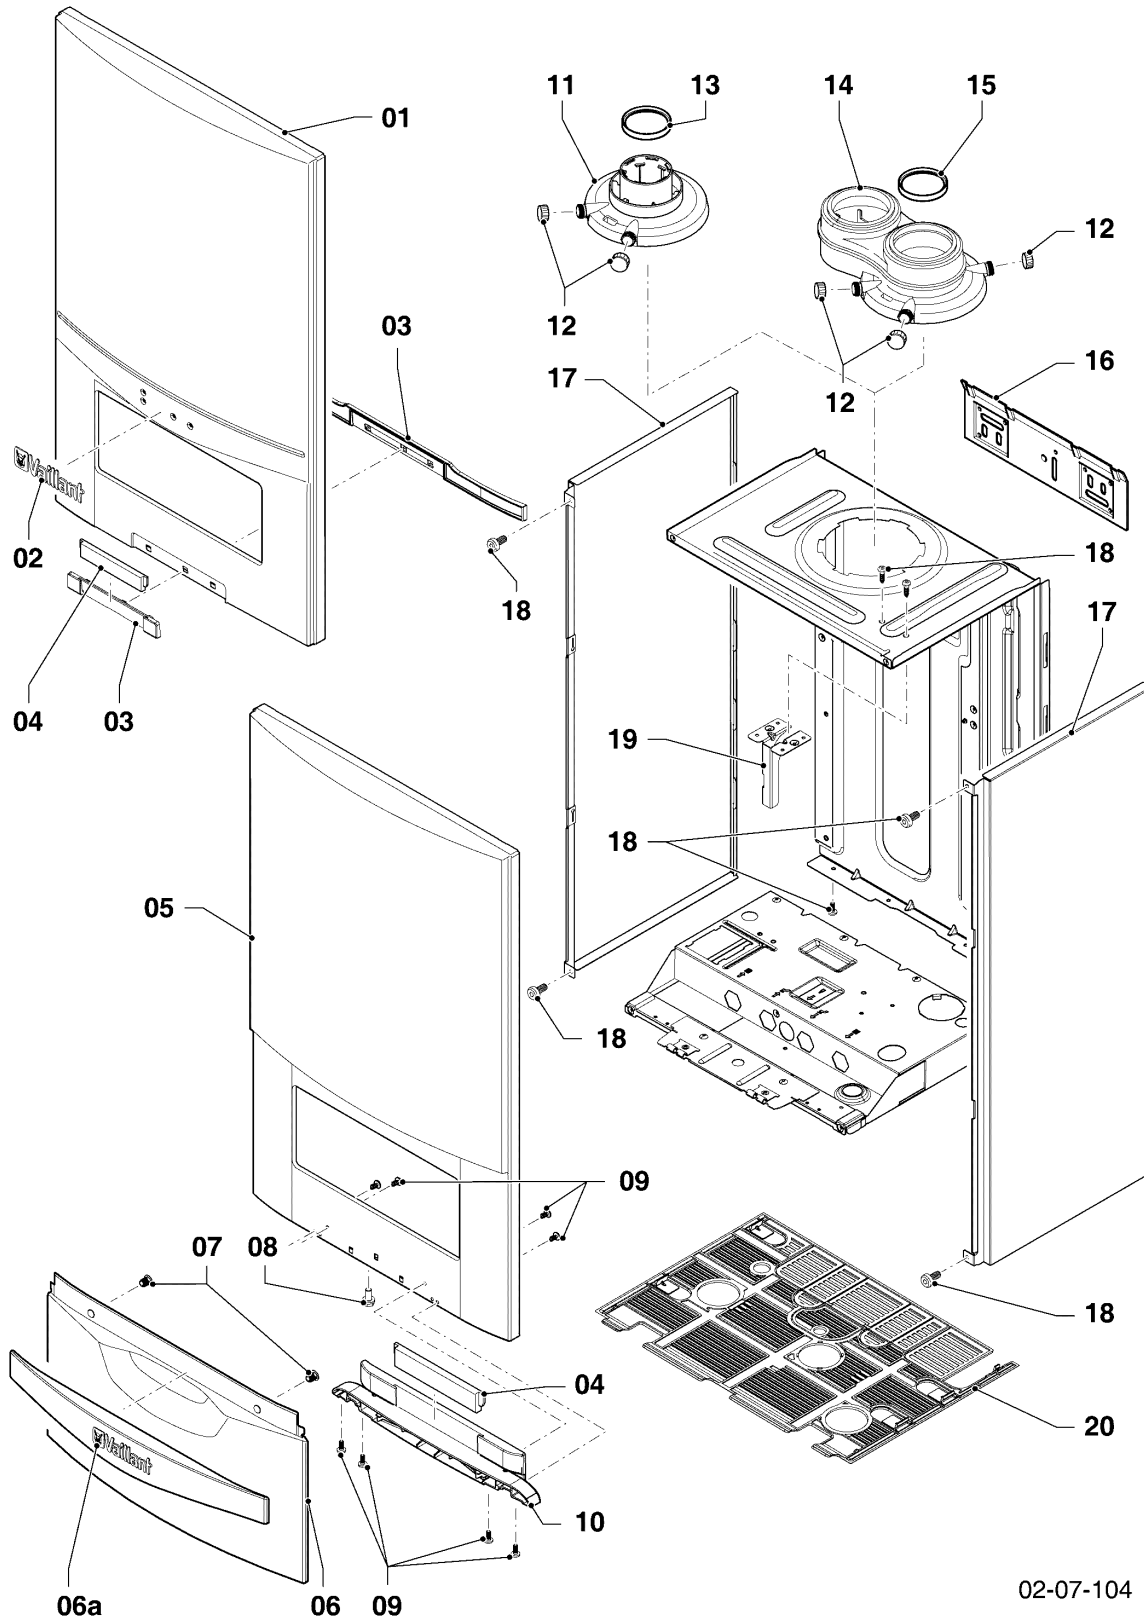

Gas-Wandheizgerät ecoTEC VC Brennwert

VC 266/5-5 R4

07 - Verkleidungsteile

02-07-104

-> zum Ersatzteilkauf bei www.loebbeshop.de <-

Gas-Wandheizgerät ecoTEC VC Brennwert

VC 266/5-5 R4

07 - Verkleidungsteile

Pos.	Teilenummer	Beschreibung	Hinweis, Bemerkung
01	-	-	nicht für diese Geräte
02	-	-	nicht für diese Geräte
03	-	-	nicht für diese Geräte
04	0020141349	Schild, Produktbezeichnung	
05	0020144590	Verkleidung, Front (plus)	VC 266/5-5 R4, mit Pos. 06,06a,07,08,09,10
06	0020144594	Deckel	mit Pos. 06a,07,09,10
06a	0020144609	Griff	mit Pos. 07
07	0020068136	Magnet, (2 St.)	
08	105839	Sechskantschraube, (10 St.)	
09	193538	Schraube, (10 St.)	
10	0020144595	Scharnier	mit Pos. 09
11	0020144596	Adapter, 60/100	VC 266/5-5 R4, mit Pos. 12,13
12	147392	Kappe, (5 St.)	
13	981233	Dichtung, Lippendichtring EPDM (DN 60)	VC 266/5-5 R4
14	-	-	nicht für diese Geräte
15	-	-	nicht für diese Geräte
16	180987	Halter	
16	0020130588	Befestigungssatz, Schrauben + Dübel	nicht dargestellt
17	0020144593	Verkleidung, Seitenteil	mit Pos. 18
18	0020136643	Schraube, (10 St.)	
19	0020144598	Halter, ADG	mit Pos. 18
20	0020046864	Deckel	

-> zum Ersatzteilkauf bei www.loebbeshop.de <-