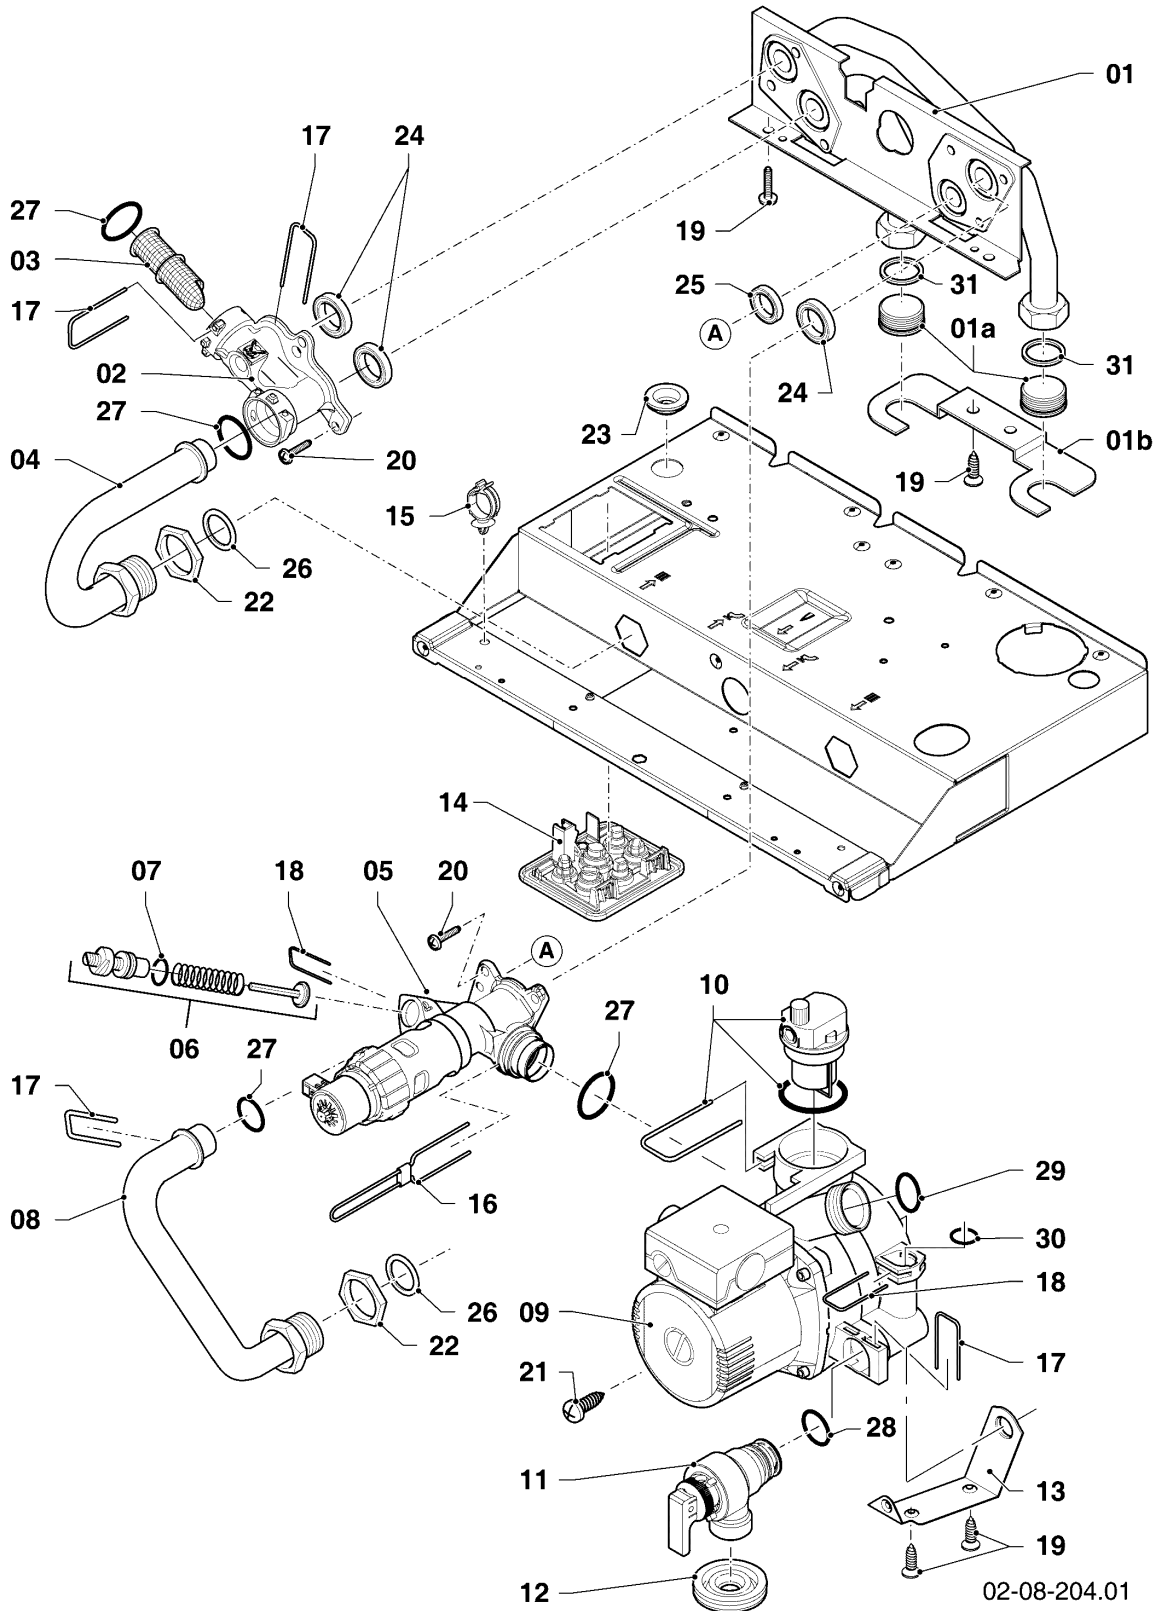

Gas-Wandheizgerät ecoTEC VC Brennwert

VC 266/5-5 R4

08a - Hydroblock

-> zum Ersatzteilkauf bei www.loebbeshop.de <-

Gas-Wandheizgerät ecoTEC VC Brennwert

VC 266/5-5 R4

08a - Hydroblock

Pos.	Teilenummer	Beschreibung	Hinweis, Bemerkung
01	0020046782	Hydroplatte	mit Pos. 19,20,24,25,27
01a	0020052070	Stopfen, Set a 2 St.	mit Pos. 31
01b	-	-	nicht als Ersatzteil lieferbar
02	0020140559	Anschluss, Vorlauf, Kunststoff	mit Pos. 03,17,18,20,24,27,30
03	179030	Sieb	mit Pos. 17,27
04	179033	Rohr	mit Pos. 22,26,27
05	0020020015	Vorrangumschaltventil, Kunststoff	mit Pos. 17,20,24,25,27
06	178980	Bypass	mit Pos. 07,18
07	981165	O-Ring, (10 St.)	
08	180999	Rohr	mit Pos. 26,27 Dieser Artikel ist nicht mehr lieferbar.
09	0020176087	Pumpe	mit Pos. 10,13,17,18,19,21,24,25,27,28,29, 30
10	104521	Schnellentlüfter	
11	178985	Sicherheitsventil, 3 bar	mit Pos. 17,28
12	0020039723	Dichtung	
13	178984	Halter	mit Pos. 19,21
14	0020144603	Kabeldurchführung	
15	0020144599	Clip, (5 St.)	
16	178981	Klammer	
17	178992	Klammer, (10 St.)	
18	0020107694	Klammer, (5 St.)	
19	0020107695	Schraube, (10 St.)	
20	0020133828	Schraube, (10 St.)	
21	0020133833	Schraube, (10 St.)	
22	0020144600	Mutter, G3/4 (4 St.)	
23	509120	Dichtung, (10 St.)	
24	193535	Dichtung, Typ-C (10 St.)	
25	178969	Dichtung, Typ-C (10 St.)	
26	981140	Rechteckdichtring, 3/4 (10 St.)	
27	193537	O-Ring, (10 St.)	
28	178986	O-Ring, (10 St.)	

-> zum Ersatzteilkauf bei www.loebbeshop.de <-