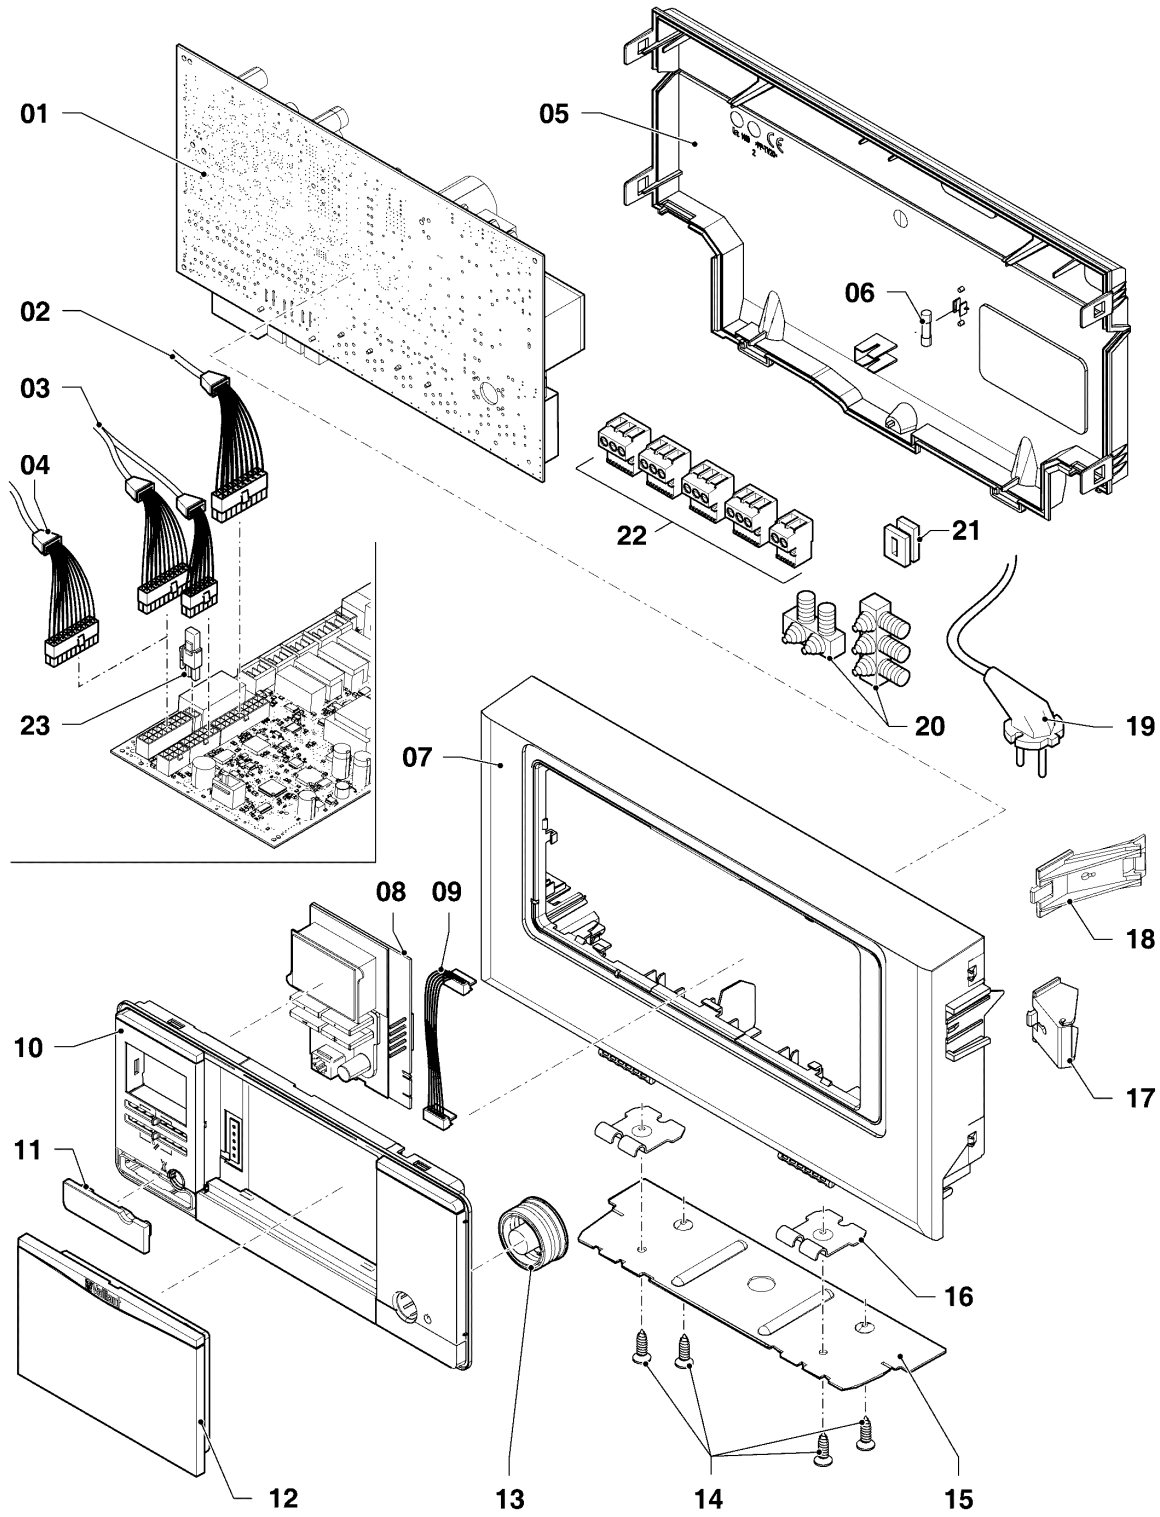

Gas-Wandheizgerät ecoTEC VC Brennwert

VC 266/5-5 R4

12 - Schaltkasten

02-12-061.01

-> zum Ersatzteilkauf bei www.loebbeshop.de <-

Gas-Wandheizgerät ecoTEC VC Brennwert

VC 266/5-5 R4

12 - Schaltkasten

Pos.	Teilenummer	Beschreibung	Hinweis, Bemerkung
01	0020135165	Leiterplatte	mit Pos. 22
02	0020178146	Kabelbaum	
03	0020210202	Kabelbaum	VC 266/5-5 R4
04	-	-	nicht für diese Geräte
05	0020136635	Gehäuse, Rückwand (mit Sicherung T2H)	mit Pos. 06
06	0020067507	Sicherung 2,0 A T2H (10 St.)	
07	0020136631	Gehäuse, Vorderteil (plus)	mit Pos. 10,11,12,13
08	0020136628	Display	
09	0020136630	Kabel, Display	
10	-	-	nicht als Ersatzteil lieferbar, siehe Pos. 07
11	0020136640	Deckel, Diagnoseanschluss	
12	0020136633	Deckel, Regler (plus)	
13	0020136642	Knopf, Netzschalter (plus)	
14	0020136643	Schraube, (10 St.)	
15	-	-	VC 266/5-5 R4, nicht für diese Geräte
16	0020144611	Halter, Schaltkasten (2 St.)	mit Pos. 14
17	193583	Abstandhalter, (2 St.)	VC 266/5-5 R4
18	-	-	nicht für diese Geräte
19	0020135164	Kabel, Netzkabel	
20	078533	Zugentlaster, Set	
21	139438	Stopfen, klein	
22	0020136646	Steckverbinder, ProE (Set)	
23	0020135126	Vordüse + Gaskodierstecker (gelb)	für Erdgas H
23	0020135127	Vordüse + Gaskodierstecker (blau)	für Erdgas L
23	0020135128	Vordüse + Gaskodierstecker (grau)	für Flüssiggas P
23	0020176133	Vordüse + Gaskodierstecker (rot)	nur für Erdgas H nach Anforderung des 'Hamburger Förderprogramm'
23	0020135126	Vordüse + Gaskodierstecker (gelb)	nur für Erdgas L nach Anforderung des 'Hamburger Förderprogramm'

-> zum Ersatzteilkauf bei www.loebbeshop.de <-