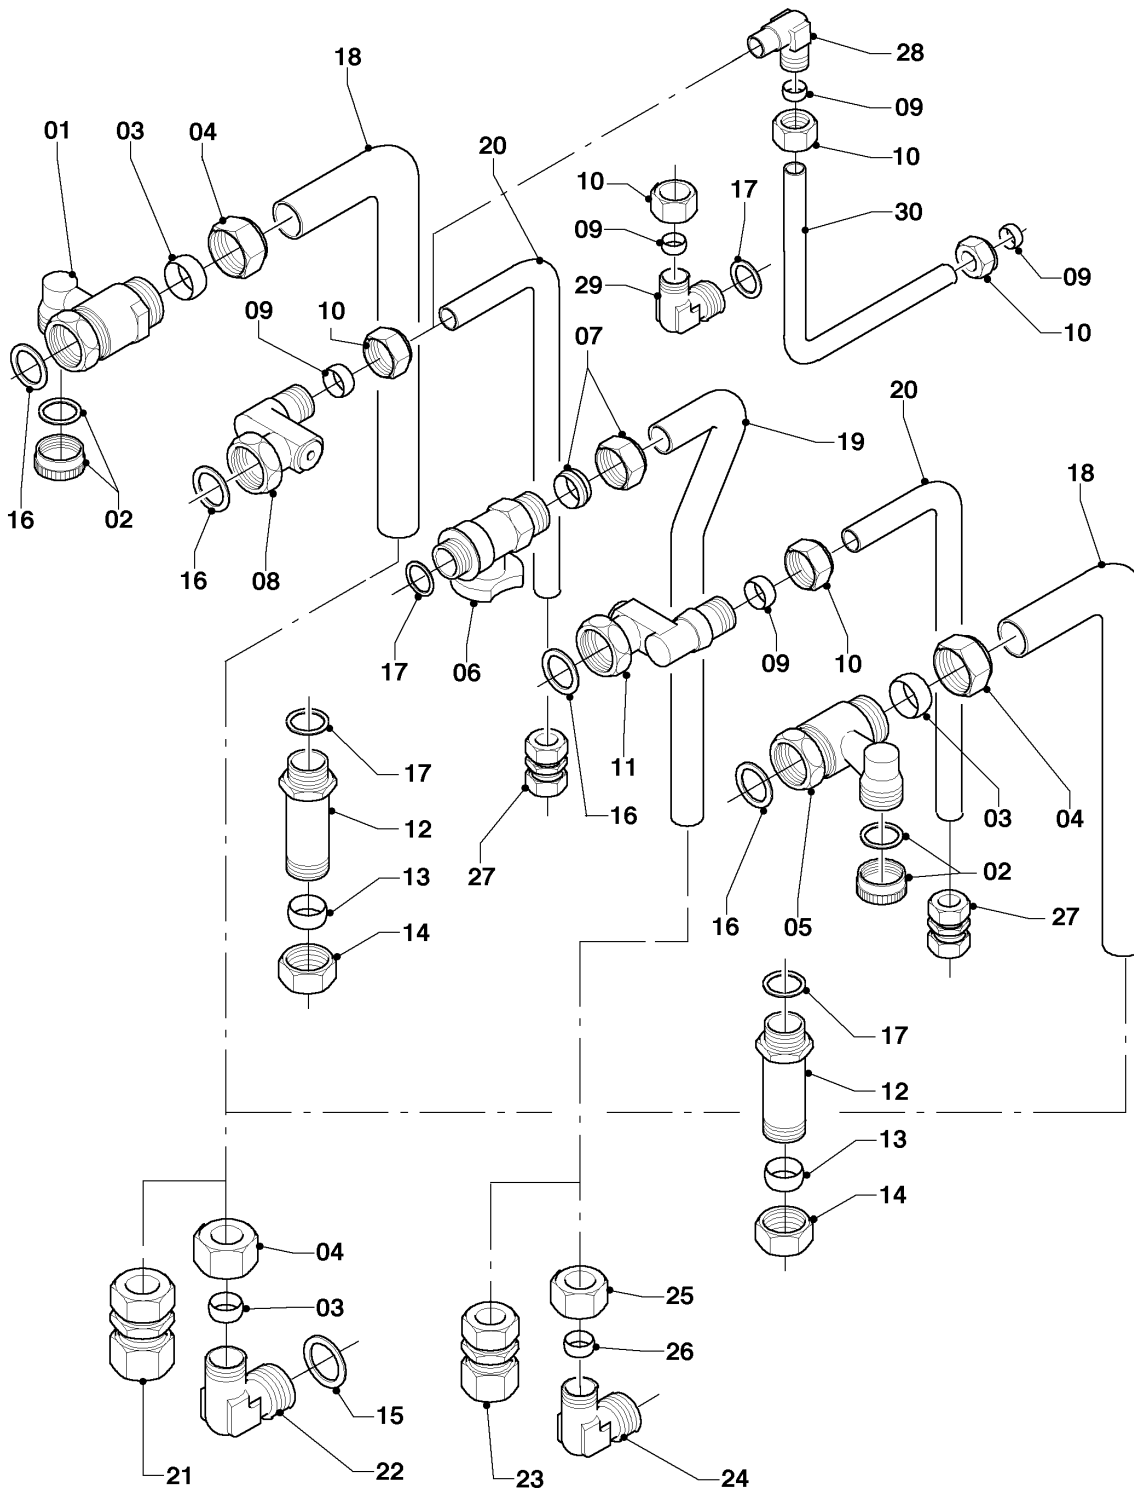

Gas-Wandheizgerät ecoTEC VC Brennwert

VC 266/5-5 R4

08e - Austausch ohne Gas- u. Wartungshahn

02 - 08 - 158

-> zum Ersatzteilkauf bei www.loebbeshop.de <-

Gas-Wandheizgerät ecoTEC VC Brennwert

VC 266/5-5 R4

08e - Austausch ohne Gas- u. Wartungshahn

Pos.	Teilenummer	Beschreibung	Hinweis, Bemerkung
01	0020057190	Ventil, li	mit Pos. 02-04,16
02	0020057200	Kappe, Wartungshahn	
03	980603	Dichtung	
04	111246	Mutter	
05	0020057191	Ventil, re	mit Pos. 02-04,16
06	0020057192	Gasventil	mit Pos. 07,17
06	0020100813	Griff, Gasventil	
07	0020057201	Mutter, Gasventil	
08	-	-	Position entfällt für diese Geräte
09	-	-	Position entfällt für diese Geräte
10	-	-	Position entfällt für diese Geräte
11	-	-	Position entfällt für diese Geräte
12	087941	Anschlussstück	Speicheranschluß
13	0020204557	Dichtung (10 St.)	Speicheranschluß
14	111214	Überwurfmutter	Speicheranschluß
15	0020107800	Rechteckdichtring, (10 St.)	
16	981140	Rechteckdichtring, 3/4 (10 St.)	
17	981142	Rechteckdichtring, (10 St.)	
18	0020057203	Rohr, HW vernickelt	mit Pos. 03
18	0020100818	Rohr, HW (unvernickelt)	mit Pos. 03
19	0020057202	Rohr, Gas vernickelt	mit Pos. 07
19	0020100819	Rohr, Gas, unvernickelt	
20	-	-	Position entfällt für diese Geräte
21	0020057206	Verschraubung, Quetsch 22xG3/4	
22	0020057205	Verschraubung, Winkel HV-HR	mit Pos. 03,04,15
23	0020057207	Verschraubung, Quetsch 15xR1/2	
24	0020057204	Verschraubung, Winkel Gas	mit Pos. 25,26
25	-	-	nicht einzeln lieferbar, siehe Pos. 24
26	-	-	nicht einzeln lieferbar, siehe Pos. 24
27	-	-	Position entfällt für diese Geräte

-> zum Ersatzteilkauf bei www.loebbeshop.de <-