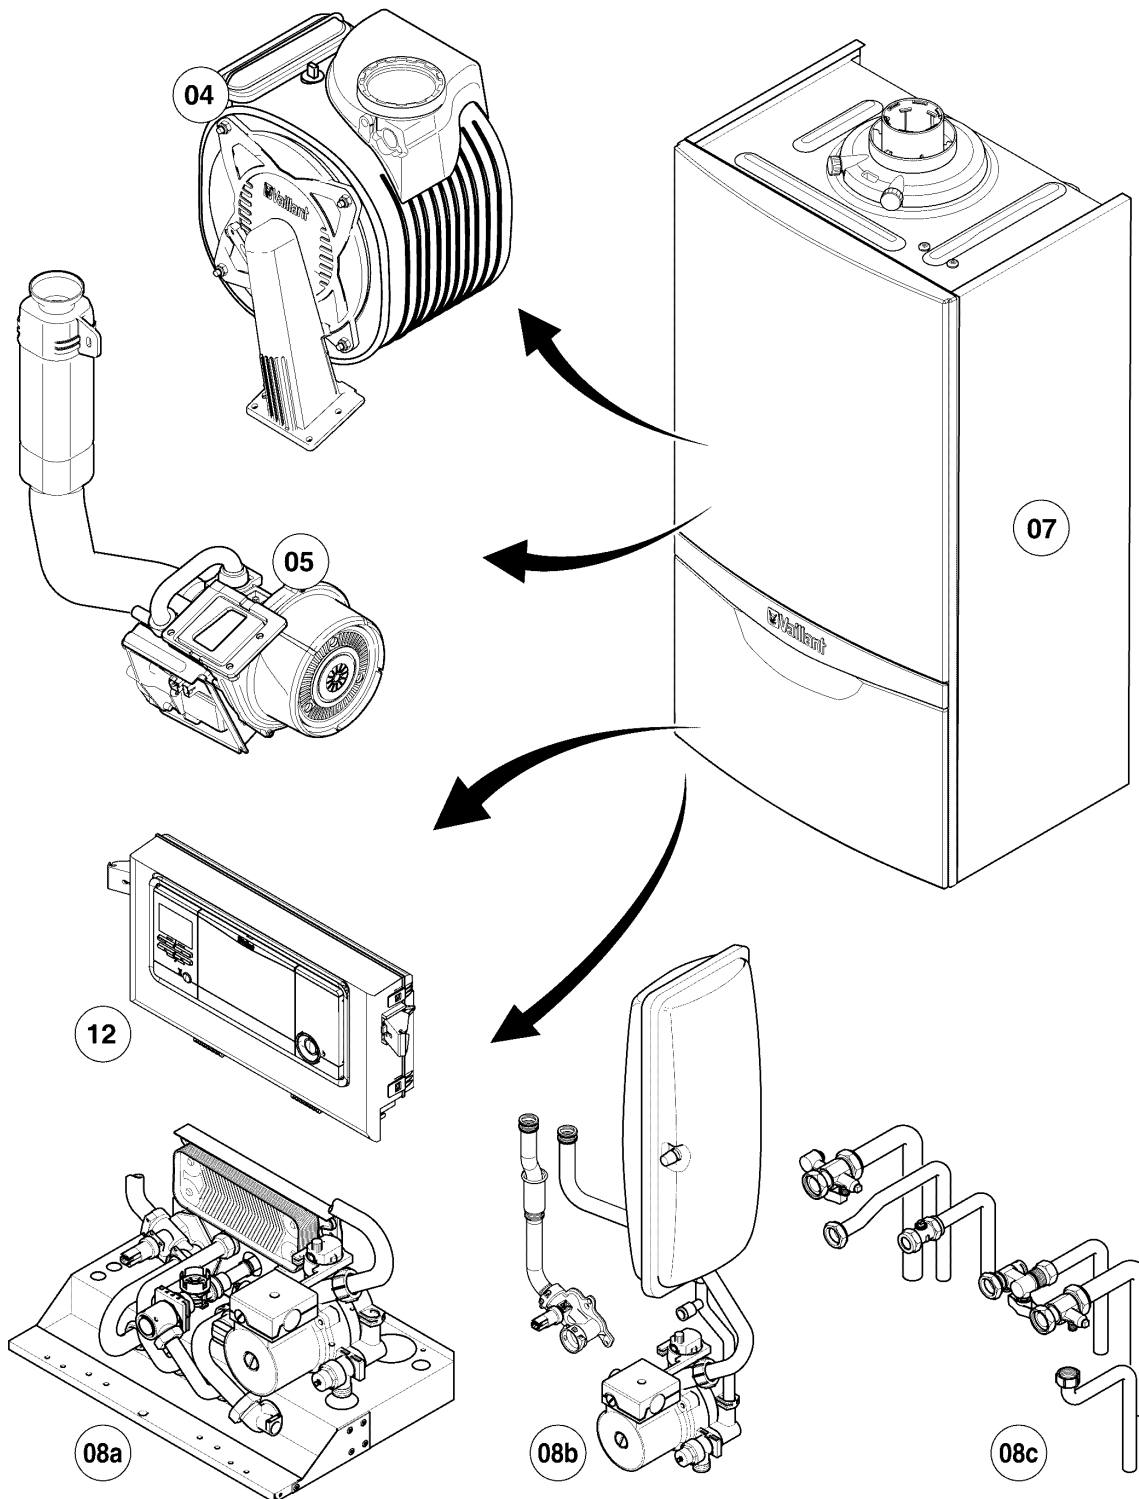

Gas-Wandheizgerät ecoTEC VC Brennwert

VC 266/5-5 R4

Baugruppenübersicht

02-00-111

-> zum Ersatzteilkauf bei www.loebbeshop.de <-

Gas-Wandheizgerät ecoTEC VC Brennwert

VC 266/5-5 R4

Baugruppenübersicht

VC 266/5-5 R4

04 - Brenner, Wärmetauscher

Pos.	Teilenummer	Beschreibung	Hinweis, Bemerkung
01	0020209544	Wärmetauscher HW	VC 266/5-5 R4, mit Pos. 09,16,18
02	981227	Dichtung, EPDM (DN 80)	
04	0020135117	Klammer, Halter PWT	mit Pos. 07
05	0020135113	Halter, PWT	VC 266/5-5 R4, mit Pos. 07,08
06	-	-	nicht für diese Geräte
07	0020133828	Schraube, (10 St.)	
08	0020136643	Schraube, (10 St.)	
09	0020143489	Isolierung, 16 mm mit Clips	
10	-	-	nicht für diese Geräte
12	0020223030	Brenner	VC 266/5-5 R4, mit Pos. 13,14
13	105900	Linsenschraube, (10 St.)	
14	981103	Dichtung, Brenner	
15	193595	Isolierplatte	mit Pos. 13,14
16	0020025929	Dichtungssatz, Brennerflansch	mit Pos. 18
17	0020135118	Flansch	mit Pos. 13,14,16,18,19,20,21,23,24
18	0020026537	Mutter, (5 St.)	
19	193597	Schraube, (10 St.)	
20	193594	Dichtung	
21	161245	Schauglas	
22	0020133816	Elektrode, Zündung und Überwachung	mit Pos. 23,24
23	981330	Dichtung, Zündelektrode	
24	118937	Flachkopfschraube, M 5x12	
25	0020135119	Kabel, Zündung	
25	0020075412	Stecker, Zündung	
26	-	-	nicht als Ersatzteil lieferbar, siehe Pos. 28
28	0020184119	Siphon	mit Pos. 26
29	-	-	nicht für diese Geräte
30	0020077919	O-Ring, (5 St.)	
31	0020144602	Schlauch, Kondensat	
32	0020175893	Rückströmsicherung	VC 266/5-5 R4, Zubehör, nicht als Ersatzteil lieferbar, nicht für Flüssiggas (P)! mit Pos. 19,20