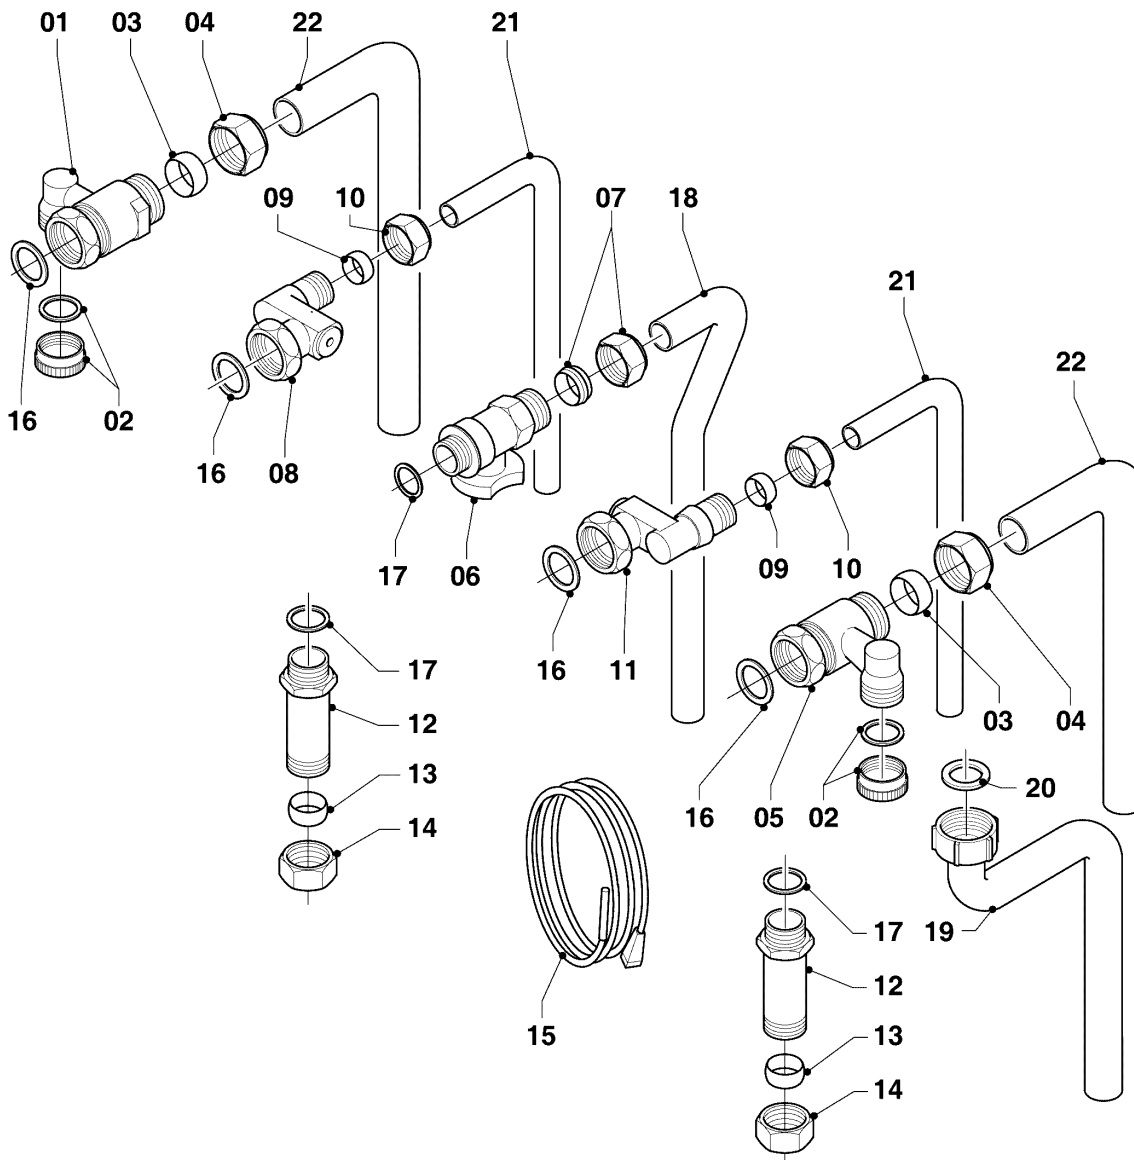

Gas-Wandheizgerät ecoTEC VC Brennwert

VC 266/5-5 R4

08c - Anschlusszubehör

02-08-156.02

-> zum Ersatzteilkauf bei www.loebbeshop.de <-

Gas-Wandheizgerät ecoTEC VC Brennwert

VC 266/5-5 R4

08c - Anschlusszubehör

Pos.	Teilenummer	Beschreibung	Hinweis, Bemerkung
01	0020057190	Ventil, li	mit Pos. 02-04,16
02	0020057200	Kappe, Wartungshahn	
03	980603	Dichtung	
04	111246	Mutter	
05	0020057191	Ventil, re	mit Pos. 02-04,16
06	0020057192	Gasventil	mit Pos. 07,17
06	0020100813	Griff, Gasventil	
07	0020057201	Mutter, Gasventil	
08	-	-	Position entfällt für diese Geräte
09	-	-	Position entfällt für diese Geräte
10	-	-	Position entfällt für diese Geräte
11	-	-	Position entfällt für diese Geräte
12	087941	Anschlussstück	Speicheranschluß
13	0020204557	Dichtung (10 St.)	Speicheranschluß
14	111214	Überwurfmutter	Speicheranschluß
15	253583	Fühler (Speicherfühler, NTC)	Speicheranschluß
16	981140	Rechteckdichtring, 3/4 (10 St.)	
17	981142	Rechteckdichtring, (10 St.)	
18	0020057202	Rohr, Gas vernickelt	
18	0020100819	Rohr, Gas, unvernickelt	
19	0020010297	Rohr, Ablauf Sicherheitsventil	mit Pos. 20
20	0020010298	Rechteckdichtring, (10 St.)	
21	-	-	Position entfällt für diese Geräte
22	0020057203	Rohr, HW vernickelt	mit Pos. 03
22	0020100818	Rohr, HW (unvernickelt)	mit Pos. 03

-> zum Ersatzteilkauf bei www.loebbeshop.de <-