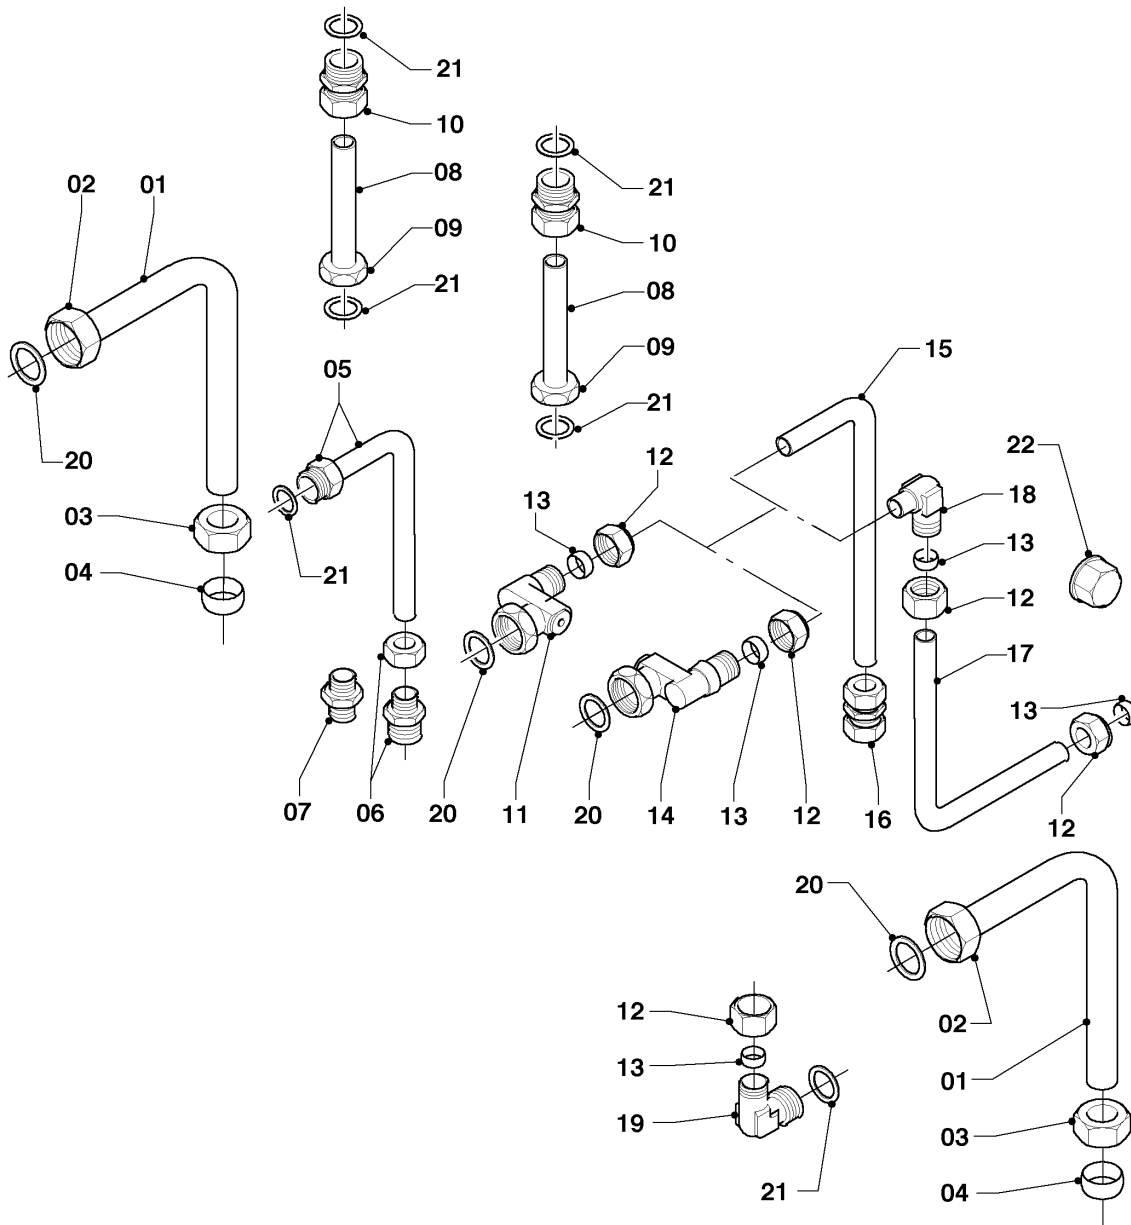

Gas-Wandheizgerät ecoTEC VC Brennwert

VC 266/5-5 R4

08d - Austausch mit Gas- u. Wartungshahn

02 - 08 - 157

-> zum Ersatzteilkauf bei www.loebbeshop.de <-

Gas-Wandheizgerät ecoTEC VC Brennwert

VC 266/5-5 R4

08d - Austausch mit Gas- u. Wartungshahn

Pos.	Teilenummer	Beschreibung	Hinweis, Bemerkung
01	0020057197	Rohr, HW vernickelt	mit Pos. 02,20
02	0020204560	Mutter	
03	080177	Mutter	
04	080184	Schneidring	
05	0020057198	Rohr, Gas vernickelt	mit Pos. 21
06	083408	Quetschverschraubung, R 1/2	
07	0020057195	Anschluss, Gas R 3/4 x G1/2	
08	0020057212	Rohr, Speicher vernickelt	mit Pos. 09,21
09	111309	Überwurfmutter	
10	0020057213	Quetschverschraubung	mit Pos. 21
11	-	-	Position entfällt für diese Geräte
12	-	-	Position entfällt für diese Geräte
13	-	-	Position entfällt für diese Geräte
14	-	-	Position entfällt für diese Geräte
15	-	-	Position entfällt für diese Geräte
16	-	-	Position entfällt für diese Geräte
17	-	-	Position entfällt für diese Geräte
18	-	-	Position entfällt für diese Geräte
19	-	-	Position entfällt für diese Geräte
20	981140	Rechteckdichtring, 3/4 (10 St.)	
21	981142	Rechteckdichtring, (10 St.)	
22	0020057196	Kappe, 1/2	

-> zum Ersatzteilkauf bei www.loebbeshop.de <-