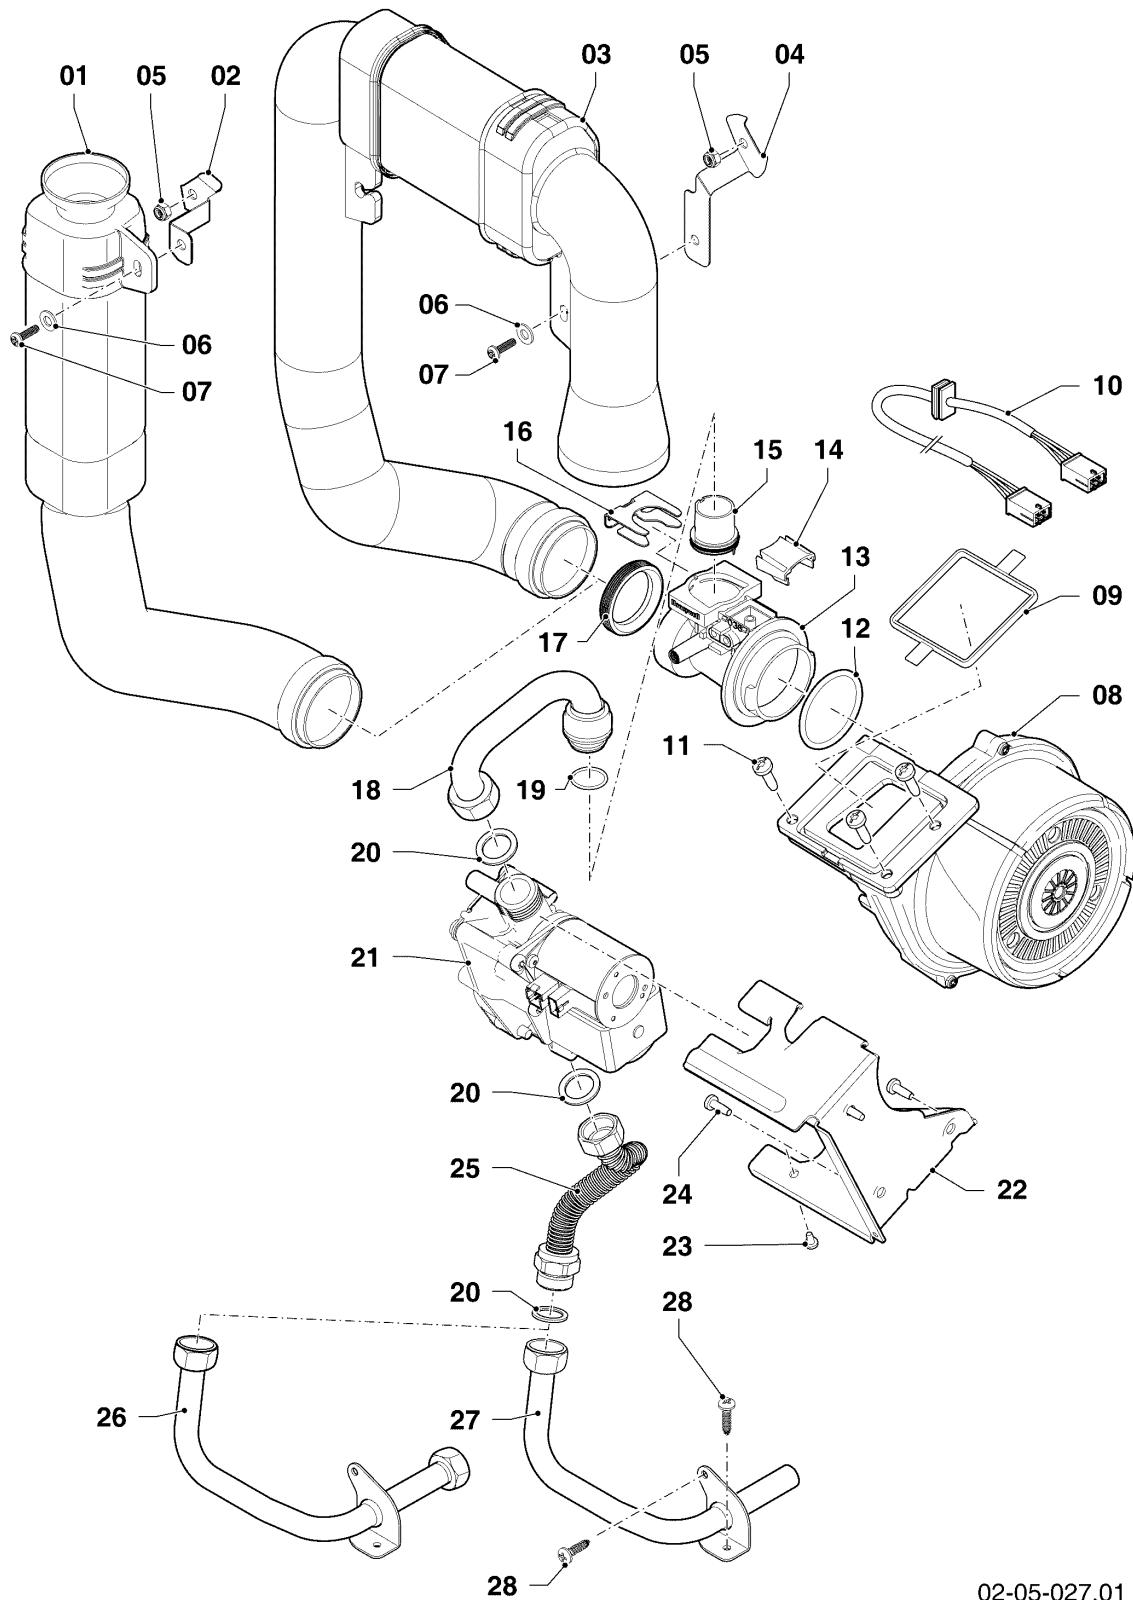

Gas-Wandheizgerät ecoTEC VC Brennwert

VC 266/5-5 R4

05 - Gasweg

02-05-027.01

-> zum Ersatzteilkauf bei www.loebbeshop.de <-

Gas-Wandheizgerät ecoTEC VC Brennwert

VC 266/5-5 R4

05 - Gasweg

Pos.	Teilenummer	Beschreibung	Hinweis, Bemerkung
00	0020118055	Umstellsatz, auf HH-H und HH-L	alle Gerätetypen, auf Erdgas HH-H und HH-L gemäß Hamburger Förderprogramm, nicht dargestellt
00	0020160886	Umstellsatz, auf H	VC 266/5-5 R4, von P (PB) auf Erdgas E (H), nicht dargestellt
00	0020118051	Umstellsatz, auf L (LL)	VC 266/5-5 R4, von P (PB) auf Erdgas LL (L), nicht dargestellt
00	0020160888	Umstellsatz, auf P	VC 266/5-5 R4, auf Flüssiggas P (PB), nicht dargestellt
01	-	-	VC 266/5-5 R4, nicht für diese Geräte
02	-	-	VC 266/5-5 R4, nicht für diese Geräte
03	0020135148	Frischluftrrohr	VC 266/5-5 R4
04	0020135151	Halter, Frischluftrrohr	VC 266/5-5 R4
05	0020026537	Mutter, (5 St.)	
06	0020135152	Unterlegscheibe, (10 St.)	
07	0020133833	Schraube, (10 St.)	
08	0020135138	Gebälse	VC 266/5-5 R4, mit Pos. 09,11,12,20,23,24
09	193594	Dichtung	
10	-	-	nicht für diese Geräte
11	193597	Schraube, (10 St.)	
12	0020135120	O-Ring, Venturi (5 St.)	
13	0020135123	Venturidüse	VC 266/5-5 R4, Achtung: Sie müssen die Vordüse (Pos. 15) wiederverwenden! mit Pos. 12,14,19,20
14	0020136647	Kappe, über Venturi-Filter	
15	0020135126	Vordüse + Gaskodierstecker (gelb)	für Erdgas H, mit Pos. 12,19,20
15	0020135127	Vordüse + Gaskodierstecker (blau)	für Erdgas L, mit Pos. 12,19,20
15	0020135128	Vordüse + Gaskodierstecker (grau)	für Flüssiggas P, mit Pos. 12,19,20
15	0020176133	Vordüse + Gaskodierstecker (rot)	nur für Erdgas H nach Anforderung des 'Hamburger Förderprogramm', mit Pos. 12,19,20

-> zum Ersatzteilkauf bei www.loebbeshop.de <-