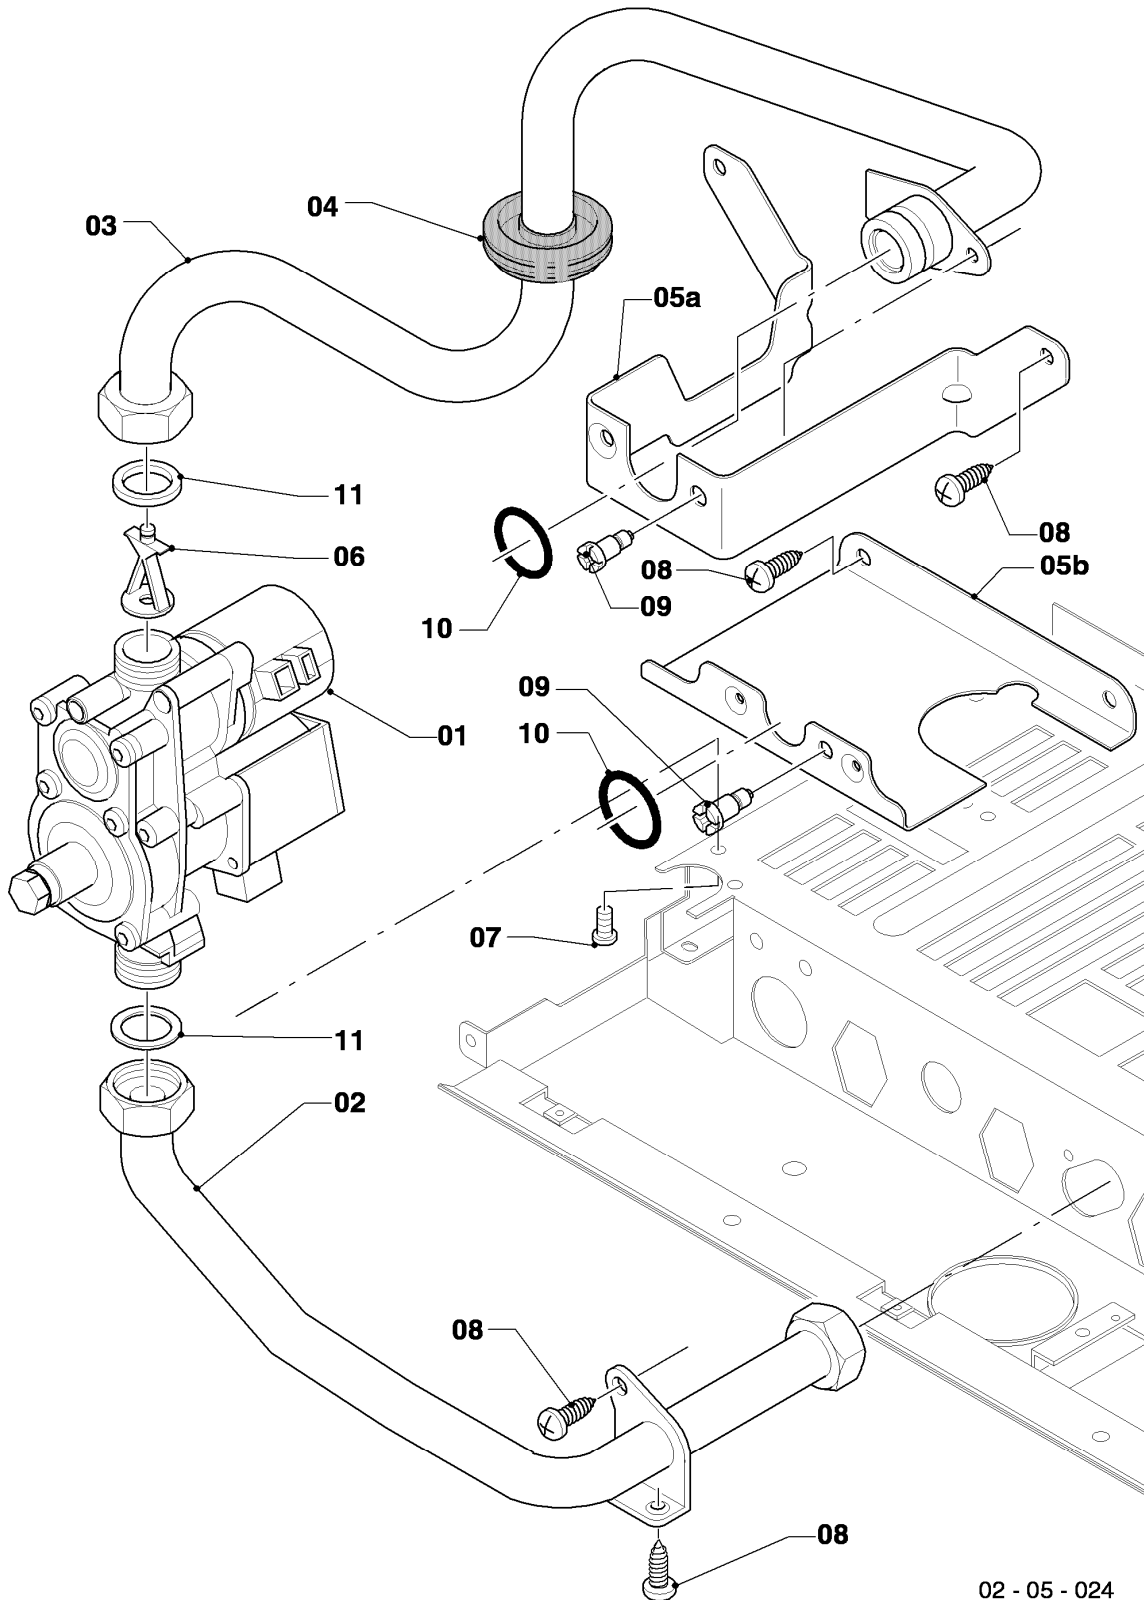

Gas-Wandheizgerät VC Kamin (incl. atmoTEC)

VC 254/4-7 R2

05 - Gasarmatur

02 - 05 - 024

-> zum Ersatzteilkauf bei www.loebbeshop.de <-

Gas-Wandheizgerät VC Kamin (incl. atmoTEC)

VC 254/4-7 R2

05 - Gasarmatur

Pos.	Teilenummer	Beschreibung	Hinweis, Bemerkung
00	-	-	eine Umrüstung auf Flüssiggas ist für diese Geräte nicht vorgesehen
00	0020068141	Umstellsatz atmoTEC 24kW P->E	VC 254/4-7 R2, für die Umstellung von P auf E
00	0020068144	Umstellsatz atmoTEC 24kW P->L	VC 254/4-7 R2, für die Umstellung von P auf L
00	0020070068	Umstellsatz atmoTEC 24kW L->E	VC 254/4-7 R2, für die Umstellung von L auf E
00	0020070065	Umstellsatz atmoTEC 24kW E->L	VC 254/4-7 R2, für die Umstellung von E auf L
01	0020053968	Gasarmatur (mit Druckregler)	VC 254/4-7 R2, Erdgas E, mit Pos. 07,11
01	0020053968	Gasarmatur (mit Druckregler)	VC 254/4-7 R2, Erdgas L, mit Pos. 07,11
01	0020019992	Gasarmatur	VC 254/4-7 R2, Flüssiggas P, mit Pos. 07,11
02	0020068049	Rohr Gas Anschluß	mit Pos. 08,11
03	0020068050	Rohr Gas Kamin	mit Pos. 09,10,11
04	-	-	Position entfällt für diese Geräte
05a	0020068056	Halter Anschlussrohr-Brenner	mit Pos. 08
05b	-	-	Position entfällt für diese Geräte
06	-	-	VC 254/4-7 R2, Erdgas E+L: diese Geräte haben keine Vordüse
06	0020068061	Vordüse 3,40 (hellgrün)	VC 254/4-7 R2, Flüssiggas P, mit Pos. 11
07	139203	Schraube, (M4x8) DIN 7500	
08	0020107695	Schraube (10 St.)	
09	0020107733	Schraube	
10	0020107693	O-Ring (10 St.)	
11	981142	Rechteckdichtring (10 St.)	

-> zum Ersatzteilkauf bei www.loebbeshop.de <-