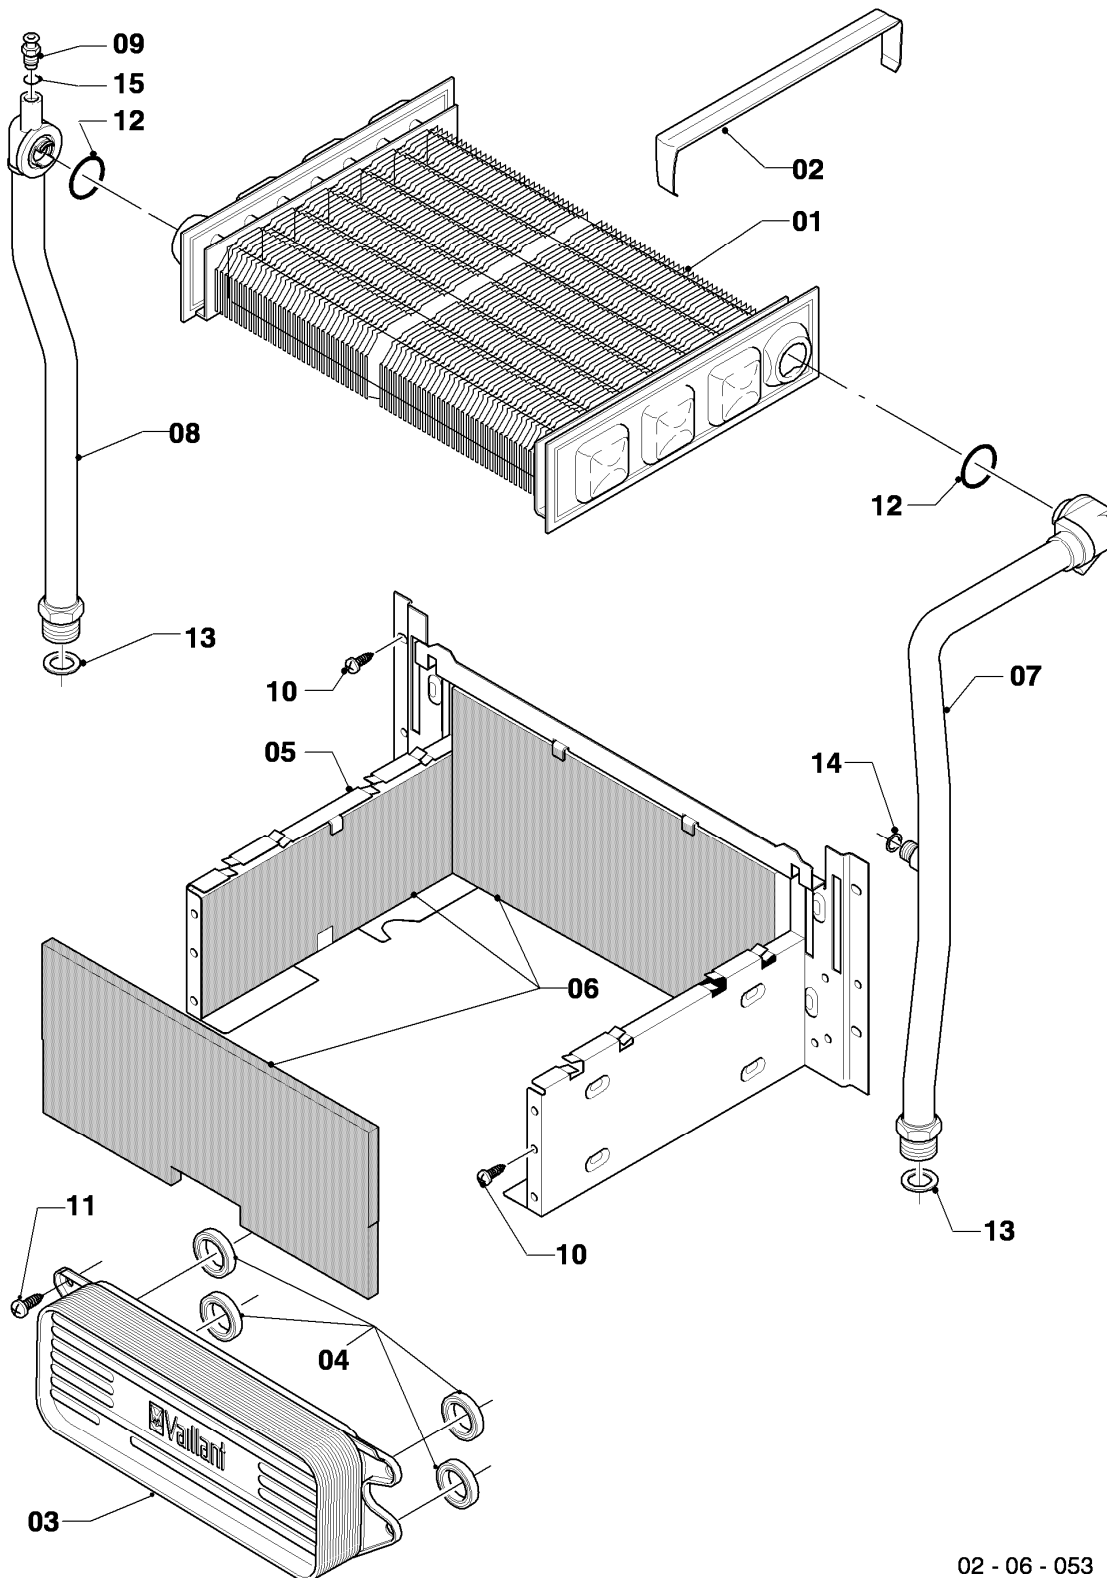

Gas-Wandheizgerät VC Kamin (incl. atmoTEC)

VC 254/4-7 R2

06 - Wärmetauscher

02 - 06 - 053

-> zum Ersatzteilkauf bei www.loebbeshop.de <-

Gas-Wandheizgerät VC Kamin (incl. atmoTEC)

VC 254/4-7 R2

06 - Wärmetauscher

Pos.	Teilenummer	Beschreibung	Hinweis, Bemerkung
01	065130	Wärmetauscher HW	VC 254/4-7 R2, mit Pos. 02,12
02	071326	Schornsteinblende	
03	-	-	nicht für diese Geräte
04	-	-	nicht für diese Geräte
05	117553	Heizschacht	VC 254/4-7 R2, mit Pos. 06,10
06	0020068069	Isoliermatte Kamin 24kW (Set)	VC 254/4-7 R2
07	0020068110	Rohr Schnittst.-PWT	VC 254/4-7 R2, mit Pos. 12,13,14
08	0020068099	Rohr PWT-Schnittst. Kamin	VC 254/4-7 R2, mit Pos. 09,12,13,15
09	140015	Entlüftungsschraube	mit Pos. 15
10	0020107695	Schraube (10 St.)	
11	-	-	Position entfällt für diese Geräte
12	981170	O-Ring (10 St.)	
13	981140	Rechteckdichtring 3/4 (10 St.)	
14	981146	Rechteckdichtring (10 St.)	
15	981166	O-Ring (10 St.)	

-> zum Ersatzteilkauf bei www.loebbeshop.de <-