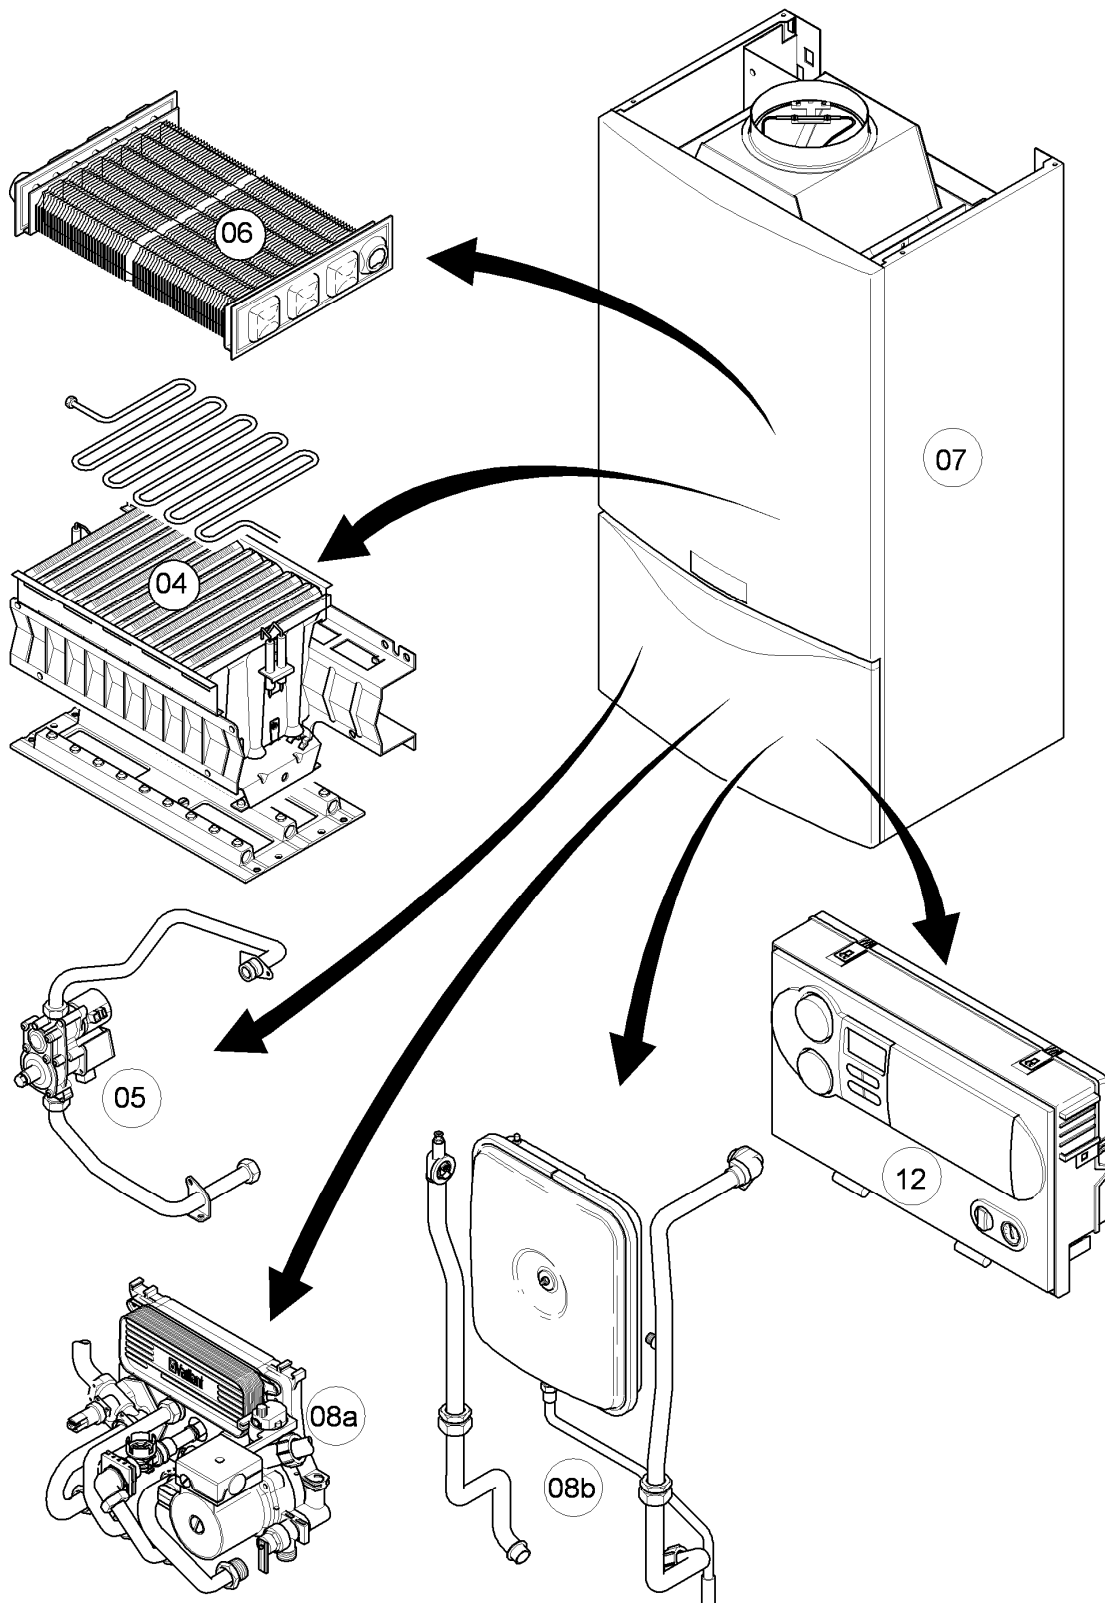

Gas-Wandheizgerät VC Kamin (incl. atmoTEC)

VC 254/4-7 R2

Baugruppenübersicht

02 - 00 - 089.01

-> zum Ersatzteilkauf bei www.loebbeshop.de <-

Gas-Wandheizgerät VC Kamin (incl. atmoTEC)

VC 254/4-7 R2

Baugruppenübersicht

VC 254/4-7 R2

04 - Brenner

Pos.	Teilenummer	Beschreibung	Hinweis, Bemerkung
00	-	-	Gasumstellsätze: siehe Baugruppe 05 Pos. 00
01	0020068030	Brenner Kamin 24kW H,L	VC 254/4-7 R2, Erdgas E+L, mit Pos. 04,10,11,12,13,14
01	0020068031	Brenner Kamin 24kW P	VC 254/4-7 R2, Flüssiggas P, mit Pos. 04,10,11,12,13,14
02	0020068038	Düsenstock 24kW H	VC 254/4-7 R2, Erdgas E, mit Pos. 11,13,14
02	0020068039	Düsenstock 24kW L	VC 254/4-7 R2, Erdgas L, mit Pos. 11,13,14
02	0020068040	Düsenstock 24kW P	VC 254/4-7 R2, Flüssiggas P, mit Pos. 11,13,14
03	213232	Strahlungsblech	
04	118597	Rohrschlange	VC 254/4-7 R2, mit Pos. 12
05	0020068116	Rohr ADG-Brennerkühlung	mit Pos. 12
06	0020068110	Rohr Schnittst.-PWT	VC 254/4-7 R2, mit Pos. 12
07	0020068043	Elektrode (Überwachung)	mit Pos. 09
08	0020068041	Elektrode (Zündung, inkl. Kabel)	VC 254/4-7 R2, Erdgas E+L, mit Pos. 09
08	0020068042	Elektrode, Zündung (inkl. Kabel)	VC 254/4-7 R2, Flüssiggas P, mit Pos. 09
09	105902	Sechskantschraube (10 St.)	
10	0020107695	Schraube (10 St.)	
11	105839	Sechskantschraube (10 St.)	
12	981146	Rechteckdichtring (10 St.)	
13	0020107733	Schraube	
14	0020107693	O-Ring (10 St.)	
15	0020068056	Halter Anschlussrohr-Brenner	mit Pos. 10