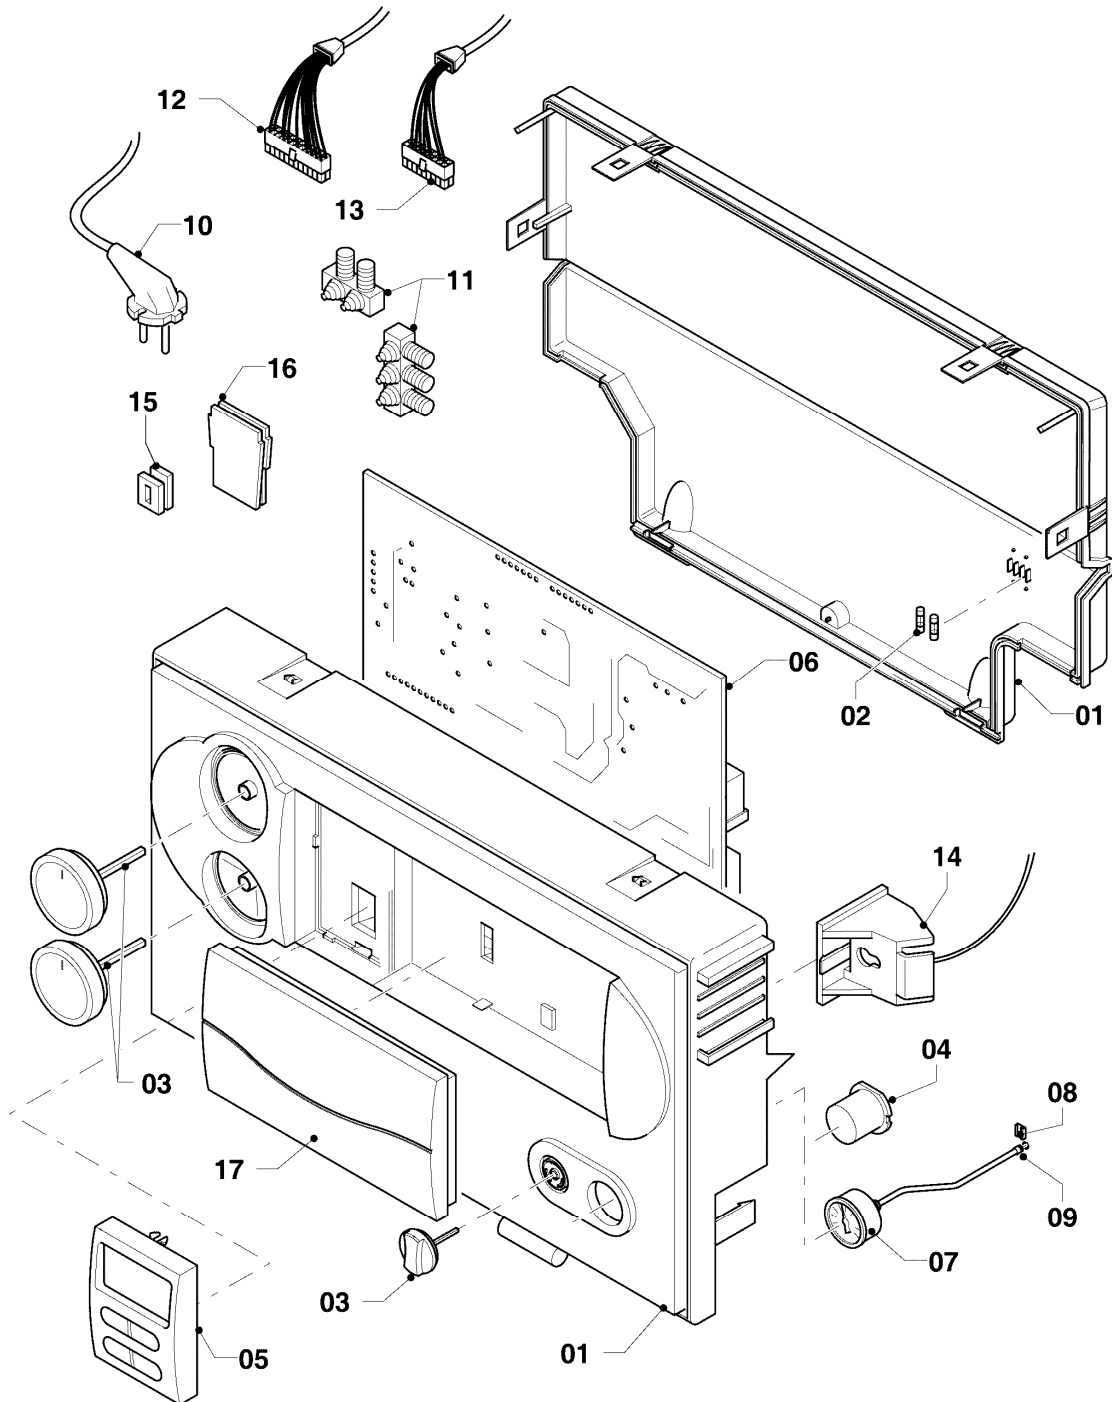

Gas-Wandheizgerät VC Kamin (incl. atmoTEC)

VC 254/4-7 R2

12 - Schaltkasten

02-12-051.01

-> zum Ersatzteilkauf bei www.loebbeshop.de <-

Gas-Wandheizgerät VC Kamin (incl. atmoTEC)

VC 254/4-7 R2

12 - Schaltkasten

Pos.	Teilenummer	Beschreibung	Hinweis, Bemerkung
01	0020048919	Gehäuse (exclusiv, weiß)	VC 254/4-7 R2, mit Pos. 02,03
02	0020067507	Sicherung 2,0 A T2H (10 St.)	2,0 AT
03	0020048920	Knopf weiß (excl.), Set a 3 St.	VC 254/4-7 R2
04	-	-	Position entfällt für diese Geräte
05	0020060811	Display	VC 254/4-7 R2
06	0020136649	Leiterplatte, Heizwert low NOX	
07	180982	Manometer	mit Pos. 08,09
08	0020107709	Halter	
09	981155	O-Ring (10 St.)	
10	-	-	Position entfällt für diese Geräte
11	078533	Zugentlaster, Set	
12	0020128698	Kabelbaum Hydraulik VC	Gasarmatur, Wasserdrucksensor, VUV, Speicherfühler, C1/C2
13	0020068075	Kabelbaum Kamin	Ionisationselektrode, Abgassensor, Vor- und Rücklauf-NTC
14	0020041932	Fangband	
15	139438	Stopfen (klein)	
16	0020041940	Stopfen	
17	0020130231	Abdeckung Reglerschacht, weiss	

-> zum Ersatzteilkauf bei www.loebbeshop.de <-