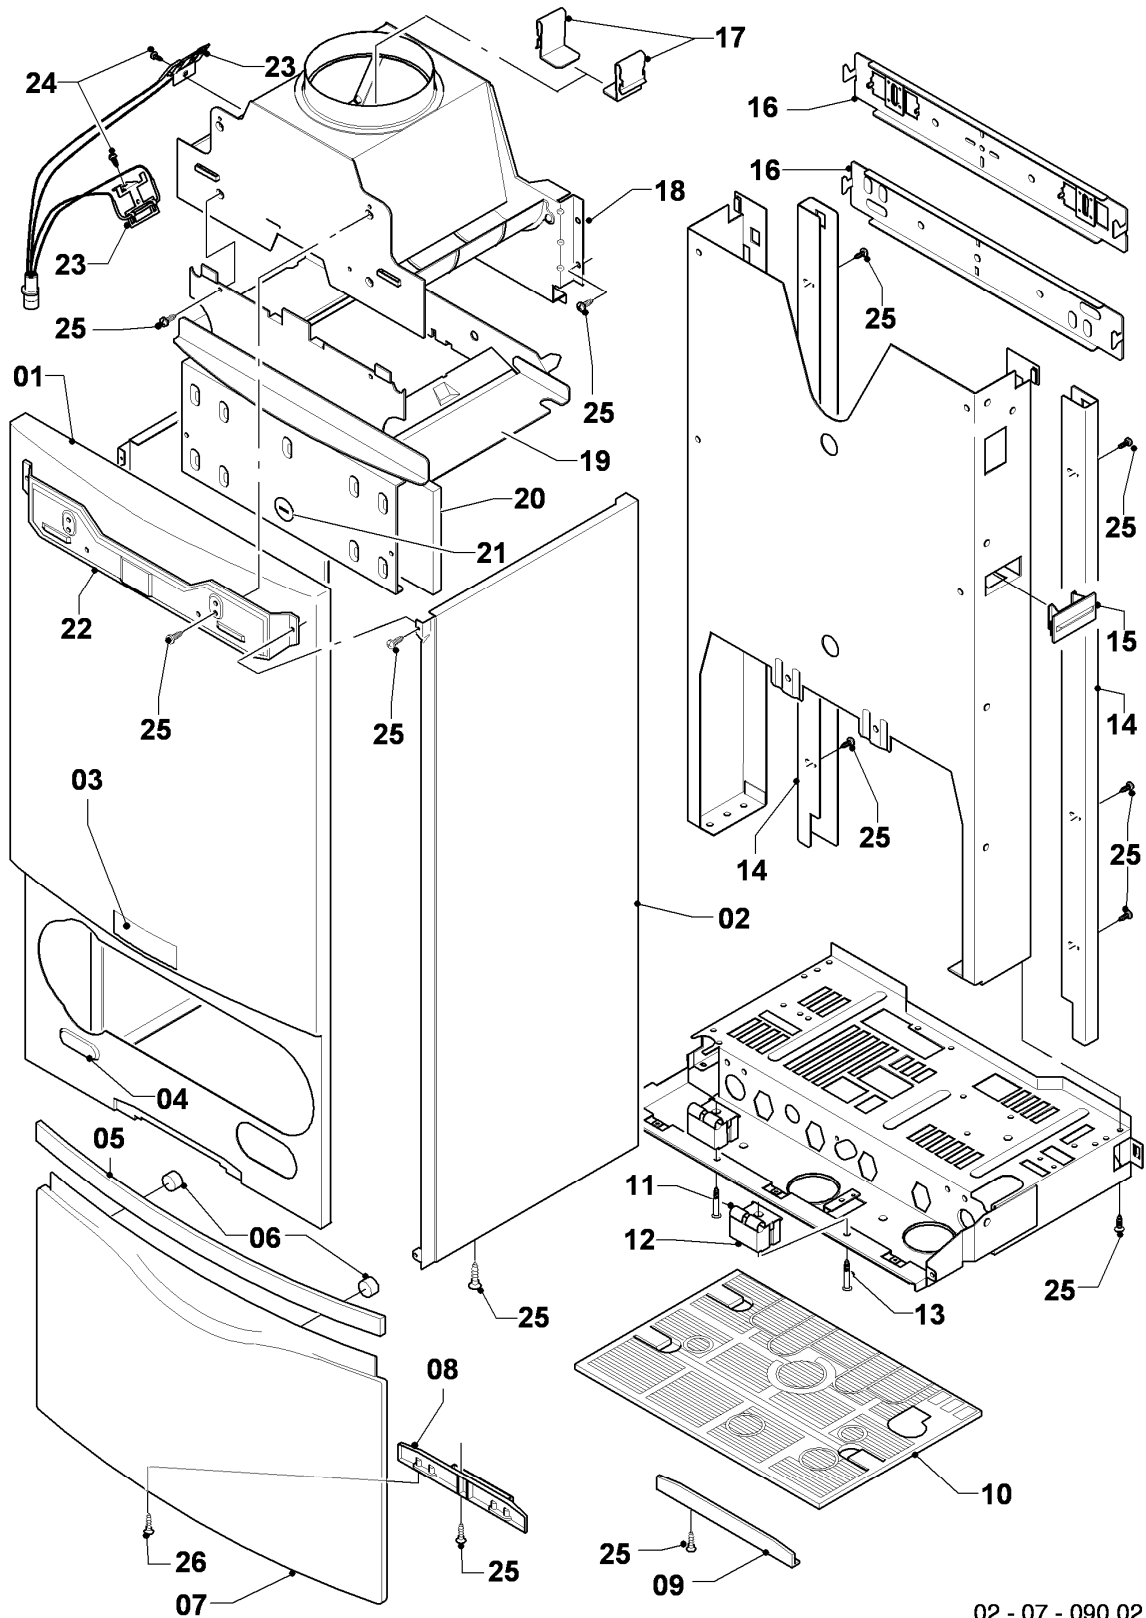

Gas-Wandheizgerät VC Kamin (incl. atmoTEC)

VC 254/4-7 R2

07 - Verkleidungsteile

02 - 07 - 090.02

-> zum Ersatzteilkauf bei www.loebbeshop.de <-

Gas-Wandheizgerät VC Kamin (incl. atmoTEC)

VC 254/4-7 R2

07 - Verkleidungsteile

Pos.	Teilenummer	Beschreibung	Hinweis, Bemerkung
01	0020039073	Frontblech	mit Pos. 03,04,25
02	0020039074	Seitenblech	mit Pos. 25
03	118096	Firmenschild (alle Typen)	
04	0020068070	Schild Verkaufsbezeichnung (Set)	
05	0020068071	Griff (weiß aluminium)	VC 254/4-7 R2, mit Pos. 06
06	0020068136	Magnet, Set a 2 St.	
07	0020039076	Klappe	mit Pos. 05,06,08,25
08	0020039077	Scharnier	mit Pos. 25,26
09	-	-	nicht für diese Geräte
10	0020068072	Abdeckung (mit Variorahmen)	VC 254/4-7 R2
11	0020039079	Halter Schaltkasten	mit Pos. 13
12	0020039080	Abstandshalter	
13	235708	Blechschrabe	
14	0020068074	Abstandhalter Variorahmen li.+re. (Set)	mit Pos. 25
15	0020068076	Clip (Halter ADG)	
16	0020068077	Halter Gerät	
16	0020130588	Befestigungssatz (Schrauben + Dübel)	nicht dargestellt
17	280235	Klips	
18	0020068080	Strömungssicherung 24kW	VC 254/4-7 R2, mit Pos. 17
19	0020068084	Deckel mit Isolierung 24kW H,L	VC 254/4-7 R2, Erdgas E+L, mit Pos. 20,21,25
19	0020068085	Deckel mit Isolierung 24kW P	VC 254/4-7 R2, Flüssiggas P, mit Pos. 20,21,25
20	-	-	siehe Baugruppe 06
21	161240	Schaulochdeckel	
22	0020068086	Halter Strömungssicherung	mit Pos. 25
23	0020073796	Fühler Abgassensor	mit Pos. 24
24	235750	Blechschrabe	
25	0020107695	Schraube (10 St.)	
26	0020107695	Schraube (10 St.)	für Scharniere bis 03/09 (Durchmesser der Bohrung: 4mm)
26	193538	Schraube (10 St.)	für Scharniere ab 03/09 (Durchmesser der Bohrung: 3mm)

-> zum Ersatzteilkauf bei www.loebbeshop.de <-