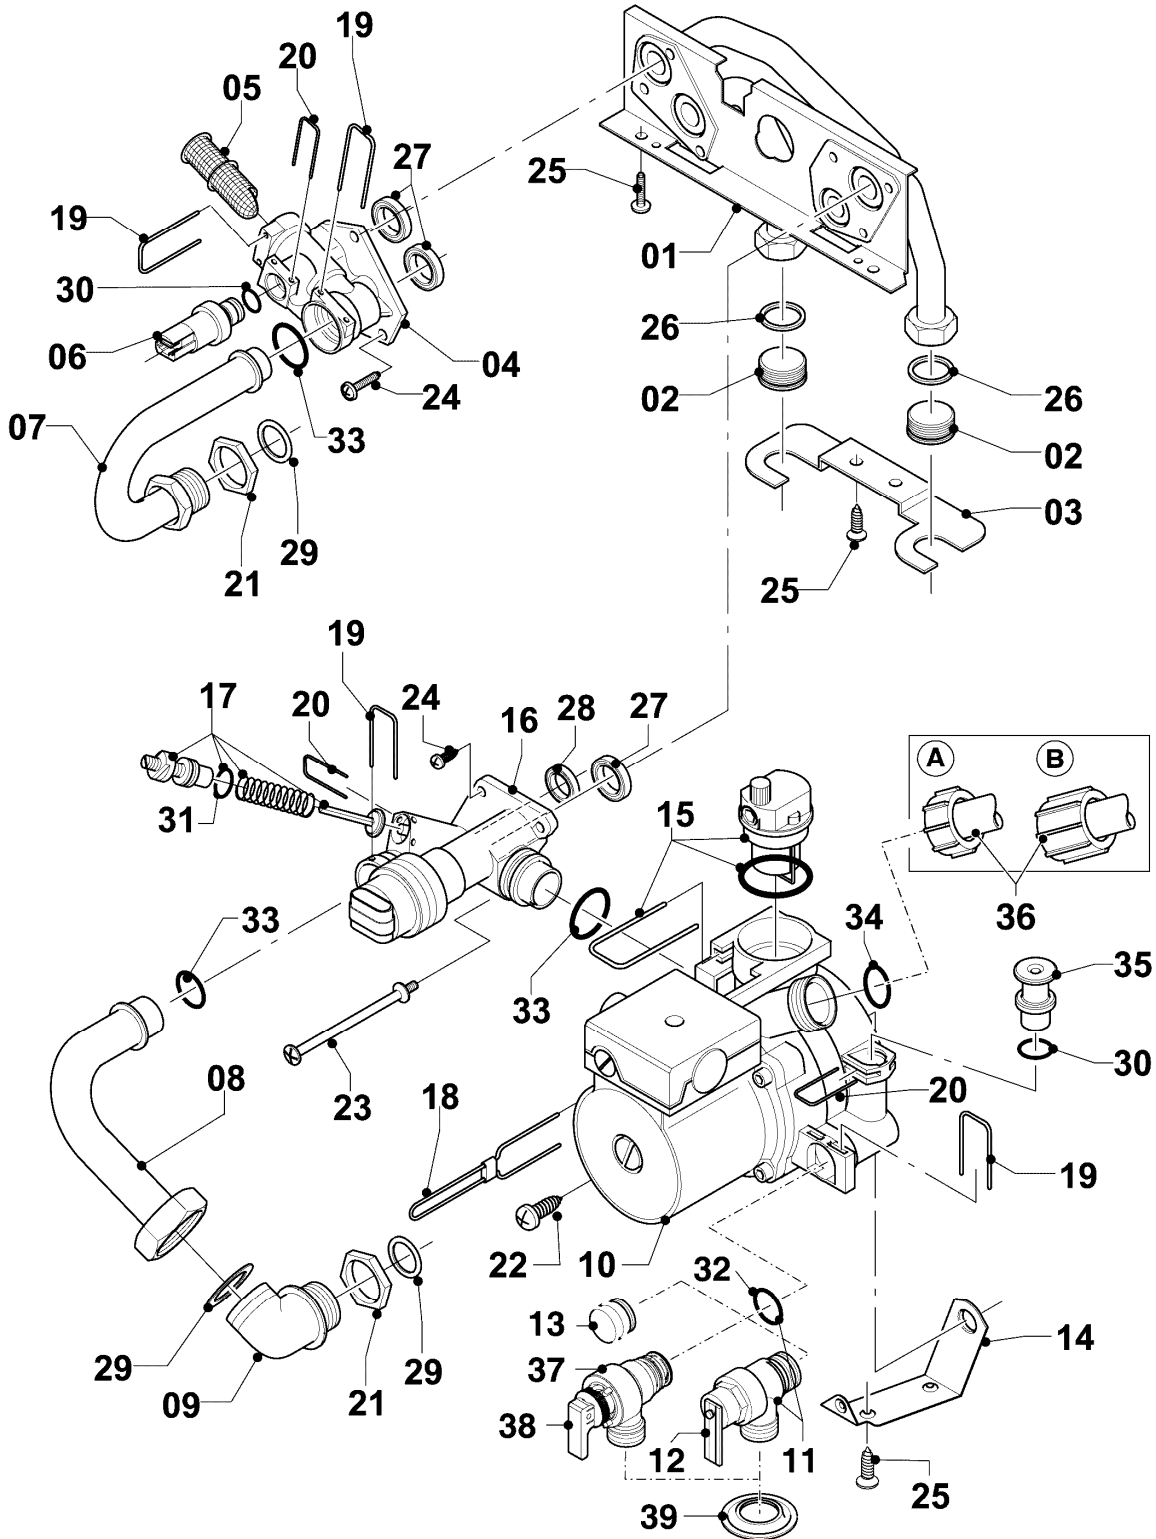

Gas-Wandheizgerät VC Kamin (incl. atmoTEC)

VC 254/4-7 R2

08a - Hydraulikteile

02-08-160.05

-> zum Ersatzteilkauf bei www.loebbeshop.de <-

Gas-Wandheizgerät VC Kamin (incl. atmoTEC)

VC 254/4-7 R2

08a - Hydraulikteile

Pos.	Teilenummer	Beschreibung	Hinweis, Bemerkung
01	0020046782	Hydroplatte	mit Pos. 02,24,25,26,27,28,33
02	0020052070	Stopfen, Set a 2 St.	mit Pos. 26
03	-	-	nicht als Ersatzteil lieferbar
04	0020140559	Anschluss, Vorlauf (Kunststoff)	VC 254/4-7 R2, mit Pos. 19,20,24,27,30,33
05	179030	Sieb	mit Pos. 19,33
06	0020059717	Fühler (Wasserdrucksensor)	mit Pos. 20,30
07	179033	Rohr	mit Pos. 21,29,33
08	179036	Rohr	mit Pos. 19,29,33
09	179035	Anschlussstück (ohne Fülleinrichtung)	mit Pos. 29
10	0020130763	Pumpe	VC 254/4-7 R2, mit Pos. 14,15,19,20,22,27,28,30,32,33,34,35
11	178985	Sicherheitsventil (3 bar)	mit Pos. 12, 19, 32
12	178974	Hebel	
14	178984	Halter	mit Pos. 22,25
15	104521	Schnellentlüfter	
16	0020020015	Vorrangumschaltventil mit Bypass	VC 254/4-7 R2, mit Pos. 17,19,20,23,24,27,28,33
17	178980	Bypass	mit Pos. 20
18	178981	Klammer	
19	178992	Klammer (10 St.)	
20	0020107694	Klammer (5 St.)	
21	193598	Mutter, Set a 4 St.	
22	235756	Blechschraube (ST 4,8x19)	
23	0020041941	Schraube (Flachkopfschraube lang)	
24	178967	Schraube M5 x 18 mm (10 St.)	
25	0020107695	Schraube (10 St.)	
26	981142	Rechteckdichtring (10 St.)	
27	193535	Rechteckdichtring (10 St.)	
28	178969	Rechteckdichtring (10 St.)	
29	981140	Rechteckdichtring 3/4 (10 St.)	
30	178993	O-Ring (10 St.)	
31	981165	O-Ring (10 St.)	
32	178986	O-Ring (10 St.)	

-> zum Ersatzteilkauf bei www.loebbeshop.de <-