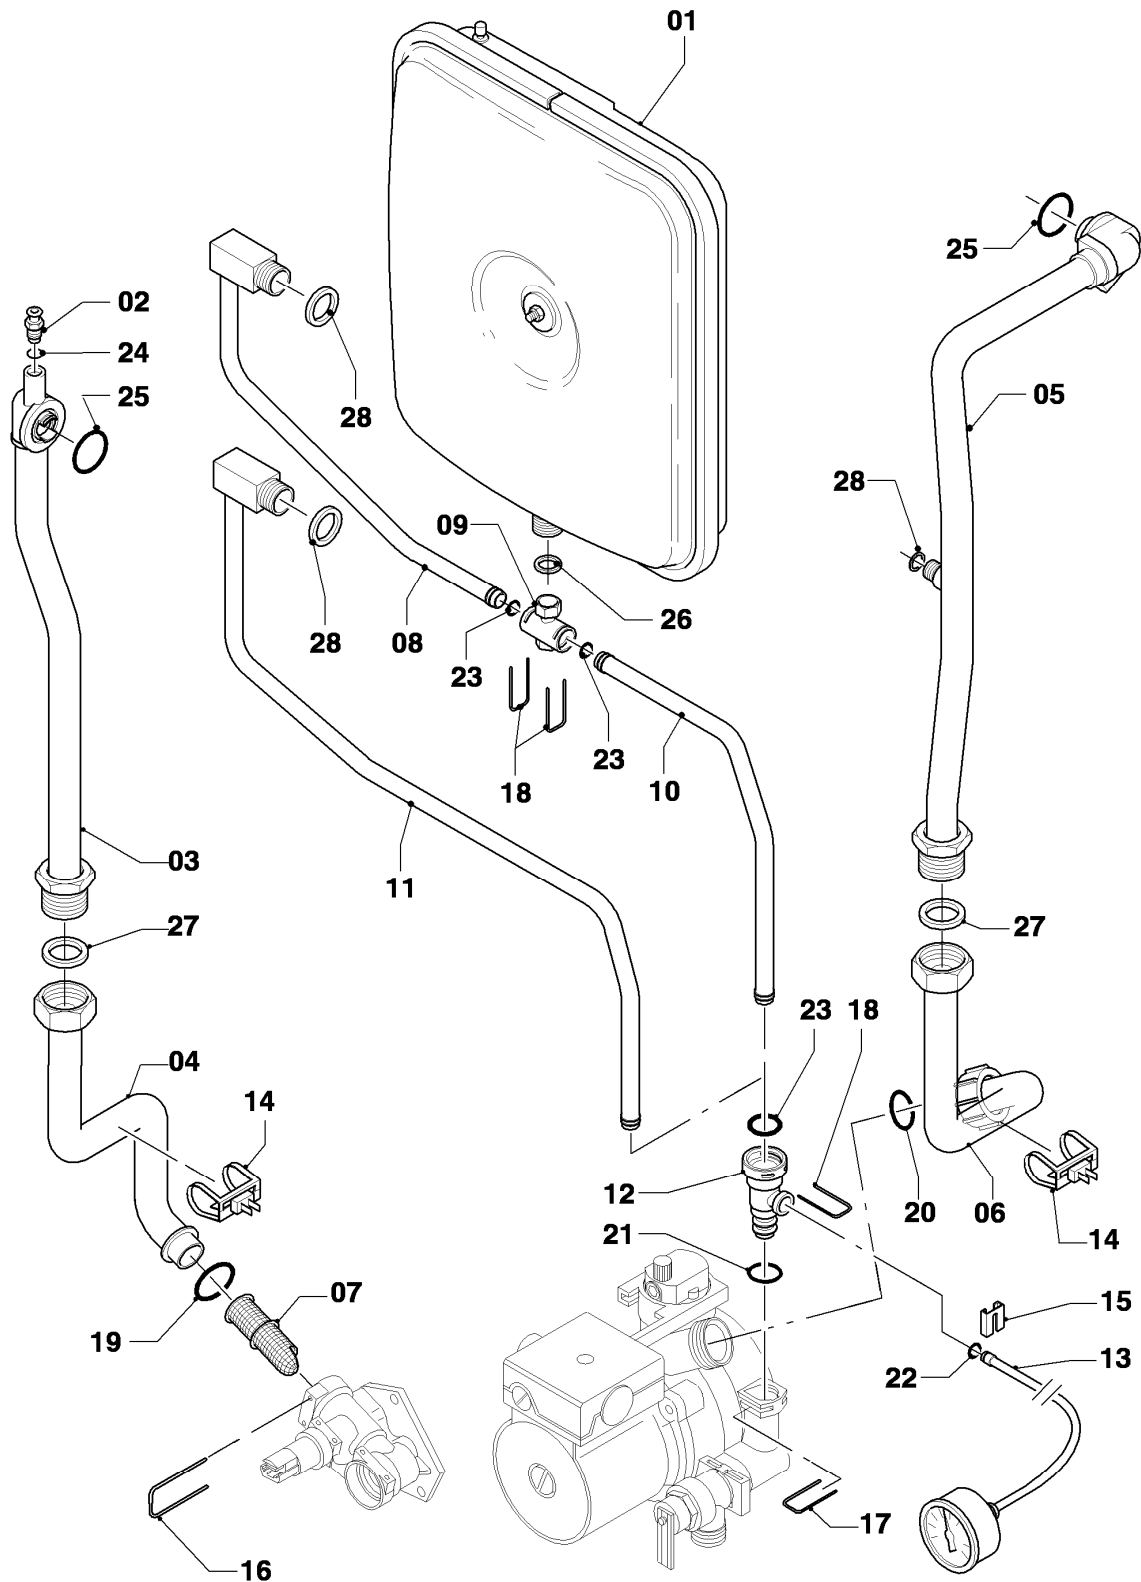

Gas-Wandheizgerät VC Kamin (incl. atmoTEC)

VC 254/4-7 R2

08b - Hydraulikteile

02 - 08 - 162

-> zum Ersatzteilkauf bei www.loebbeshop.de <-

Gas-Wandheizgerät VC Kamin (incl. atmoTEC)

VC 254/4-7 R2

08b - Hydraulikteile

Pos.	Teilenummer	Beschreibung	Hinweis, Bemerkung
01	0020051470	Ausdehnungsgefäß 12 ltr.	mit Pos. 26
02	140015	Entlüftungsschraube	mit Pos. 24
03	0020068099	Rohr PWT-Schnittst. Kamin	VC 254/4-7 R2, mit Pos. 02,24,25,27
04	0020068104	Rohr Verteiler-Schnittst.	mit Pos. 16,19,27
05	0020068110	Rohr Schnittst.-PWT	VC 254/4-7 R2, mit Pos. 25,27,28
06	0020130764	Rohr Pumpe-Schnittst.	mit Pos. 20,27
07	179030	Sieb	mit Pos. 16,19
08	0020068116	Rohr ADG-Brennerkühlung	mit Pos. 18,23,28
09	0020068119	Adapter	mit Pos. 18,23,26
10	0020068114	Rohr ADG	mit Pos. 18,23
11	-	-	nicht für diese Geräte
12	0020068118	Adapter Manometer 10/12	mit Pos. 15,17,18,21,22,23
13	180982	Manometer	mit Pos. 15,22
14	0020068120	Fühler (NTC, 19mm)	
15	0020107709	Halter	
16	178992	Klammer (10 St.)	
17	0020107694	Klammer (5 St.)	
18	0020068126	Klammer (10 St.)	
19	193537	O-Ring (10 St.)	
20	193539	O-Ring (10 St.)	
21	178993	O-Ring (10 St.)	
22	981155	O-Ring (10 St.)	
23	0020068130	O-Ring (10 St.)	
24	981166	O-Ring (10 St.)	
25	981170	O-Ring (10 St.)	
26	981149	Rechteckdichtring (10 St.)	
27	981140	Rechteckdichtring 3/4 (10 St.)	
28	981146	Rechteckdichtring (10 St.)	

-> zum Ersatzteilkauf bei www.loebbeshop.de <-