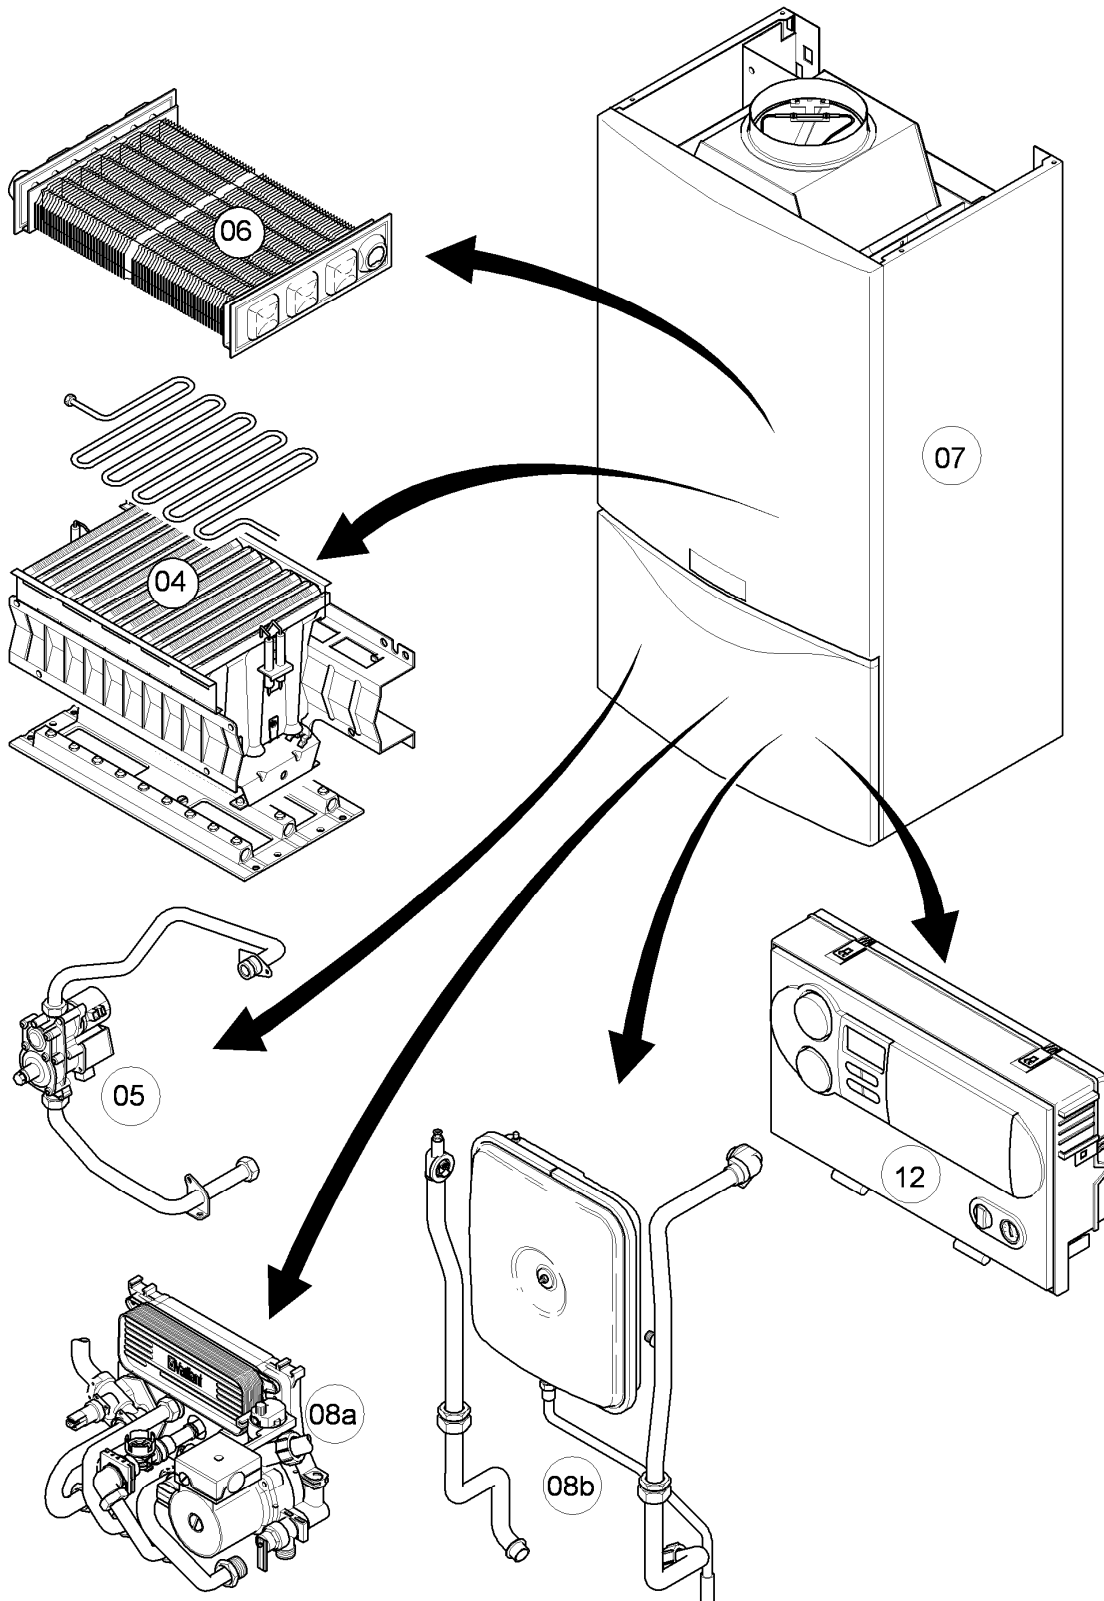

Gas-Wandheizgerät VC Kamin (incl. atmoTEC)

VC 254/4-7 R1

Baugruppenübersicht

02 - 00 - 089.01

-> zum Ersatzteilkauf bei www.loebbeshop.de <-

Gas-Wandheizgerät VC Kamin (incl. atmoTEC)

VC 254/4-7 R1

Baugruppenübersicht

Pos.	Baugruppe
04	Brenner
05	Gasarmatur
06	Wärmetauscher
07	Verkleidungsteile
08a	Hydraulikteile
08b	Hydraulikteile
12	Schaltkasten

-> zum Ersatzteilkauf bei www.loebbeshop.de <-