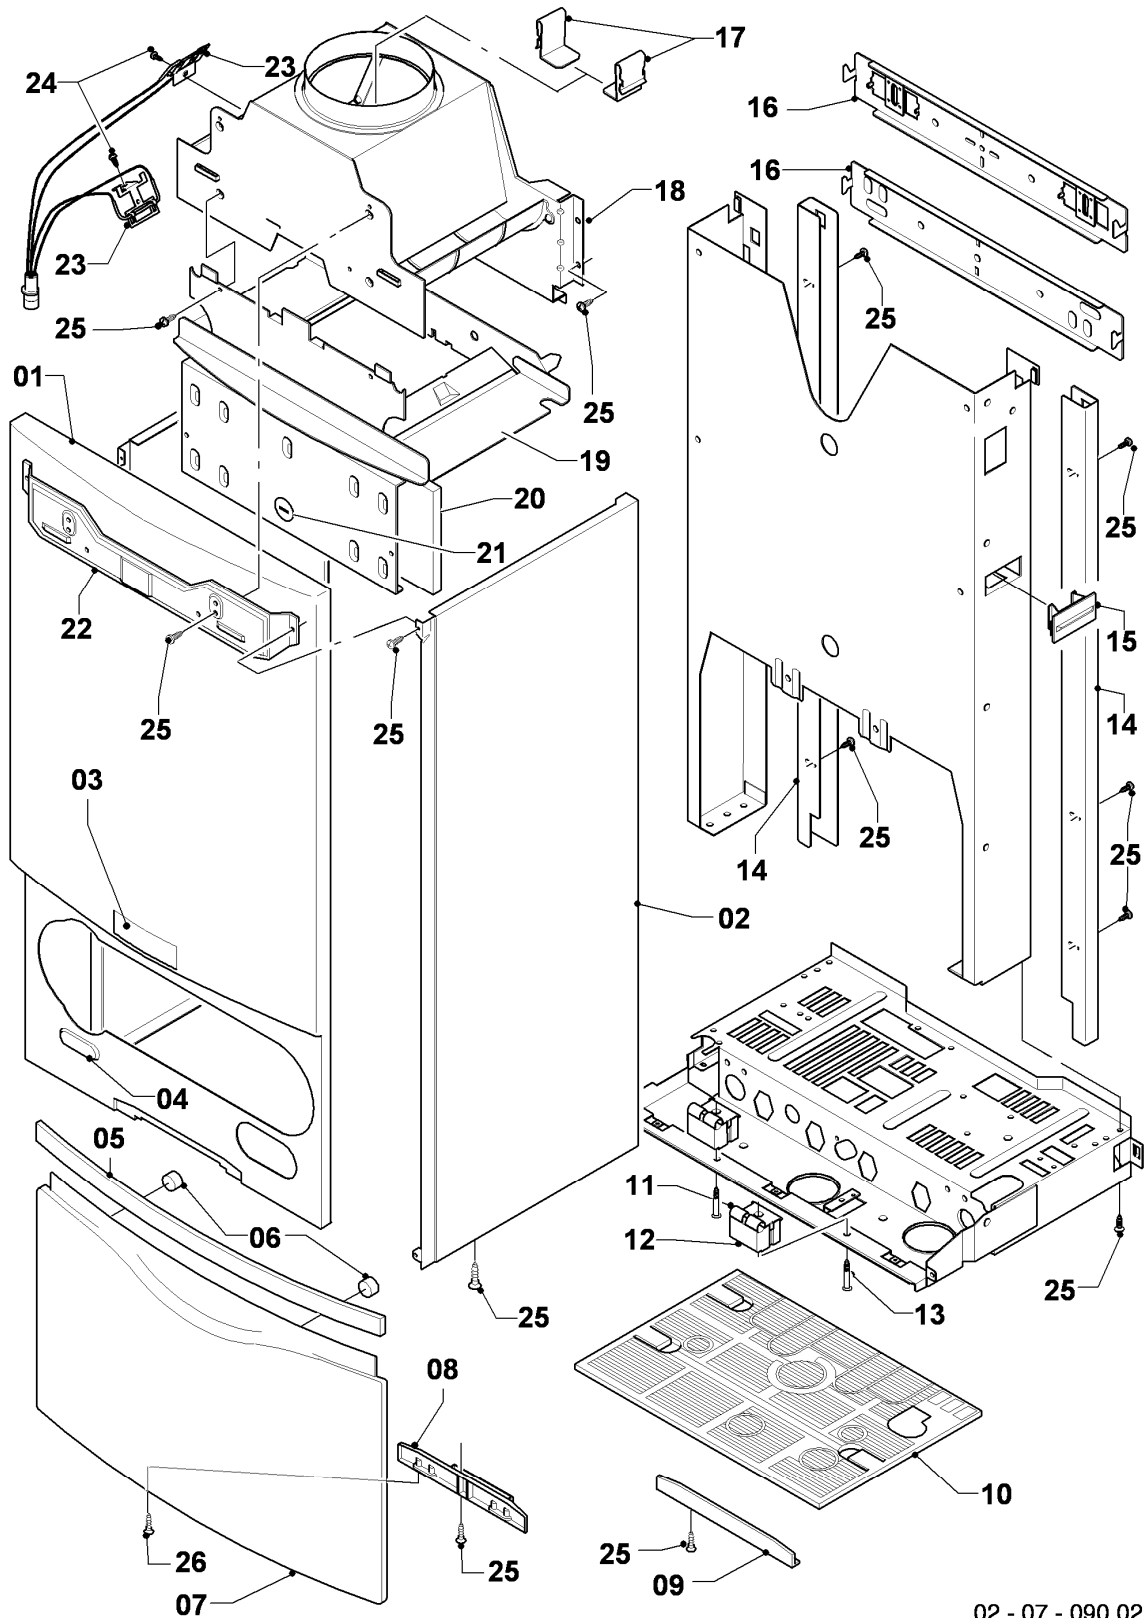

Gas-Wandheizgerät VC Kamin (incl. atmoTEC)

VC 254/4-7 R1

07 - Verkleidungsteile

02 - 07 - 090.02

-> zum Ersatzteilkauf bei www.loebbeshop.de <-

Gas-Wandheizgerät VC Kamin (incl. atmoTEC)

VC 254/4-7 R1

07 - Verkleidungsteile

Pos.	Teilenummer	Beschreibung	Hinweis, Bemerkung
01	0020039073	Frontblech	mit Pos. 03,04,25
02	0020039074	Seitenblech	mit Pos. 25
03	118096	Firmenschild (alle Typen)	
04	0020068070	Schild Verkaufsbezeichnung (Set)	
05	0020068071	Griff (weiß aluminium)	VC 254/4-7 R1, mit Pos. 06
06	0020068136	Magnet, Set a 2 St.	
07	0020039076	Klappe	mit Pos. 05,06,08,25
08	0020039077	Scharnier	mit Pos. 25,26
09	-	-	nicht für diese Geräte
10	0020068072	Abdeckung (mit Variorahmen)	VC 254/4-7 R1
11	0020039079	Halter Schaltkasten	mit Pos. 13
12	0020039080	Abstandshalter	
13	235708	Blechschrabe	
14	0020068074	Abstandhalter Variorahmen li.+re. (Set)	mit Pos. 25
15	0020068076	Clip (Halter ADG)	
16	0020068077	Halter Gerät	
16	0020130588	Befestigungssatz (Schrauben + Dübel)	nicht dargestellt
17	280235	Klips	
18	0020068080	Strömungssicherung 24kW	VC 254/4-7 R1, mit Pos. 17
19	0020068084	Deckel mit Isolierung 24kW H,L	VC 254/4-7 R1, Erdgas E+L, mit Pos. 20,21,25
19	0020068085	Deckel mit Isolierung 24kW P	VC 254/4-7 R1, Flüssiggas P, mit Pos. 20,21,25
20	-	-	siehe Baugruppe 06
21	161240	Schaulochdeckel	
22	0020068086	Halter Strömungssicherung	mit Pos. 25
23	0020073796	Fühler Abgassensor	mit Pos. 24
24	235750	Blechschrabe	
25	0020107695	Schraube (10 St.)	
26	0020107695	Schraube (10 St.)	für Scharniere bis 03/09 (Durchmesser der Bohrung: 4mm)
26	193538	Schraube (10 St.)	für Scharniere ab 03/09 (Durchmesser der Bohrung: 3mm)

-> zum Ersatzteilkauf bei www.loebbeshop.de <-