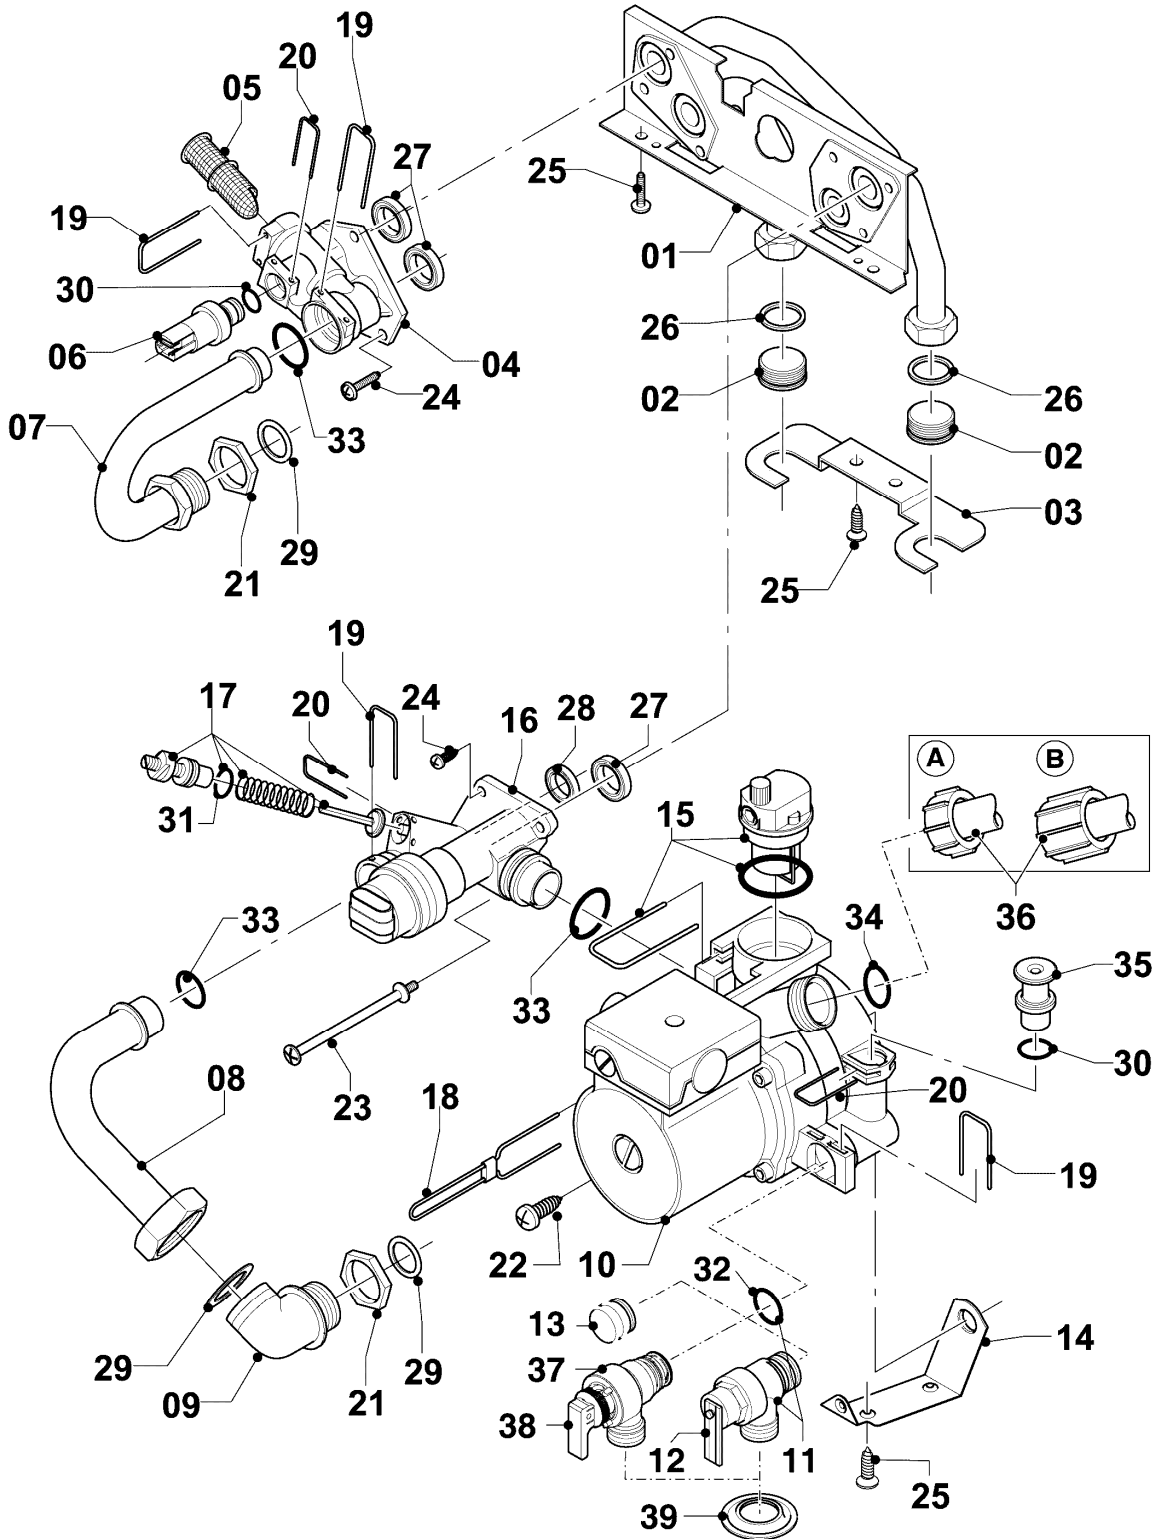

Gas-Wandheizgerät VC Kamin (incl. atmoTEC)

VC 254/4-7 R1

08a - Hydraulikteile

02-08-160.05

-> zum Ersatzteilkauf bei www.loebbeshop.de <-

Gas-Wandheizgerät VC Kamin (incl. atmoTEC)

VC 254/4-7 R1

08a - Hydraulikteile

Pos.	Teilenummer	Beschreibung	Hinweis, Bemerkung
01	0020046782	Hydroplatte	mit Pos. 02,24,25,26,27,28,33
02	0020052070	Stopfen, Set a 2 St.	mit Pos. 26
03	-	-	nicht als Ersatzteil lieferbar
04	0020140559	Anschluss, Vorlauf (Kunststoff)	VC 254/4-7 R1, mit Pos. 19,20,24,27,30,33
05	179030	Sieb	mit Pos. 19,33
06	0020059717	Fühler (Wasserdrucksensor)	mit Pos. 20,30
07	179033	Rohr	mit Pos. 21,29,33
08	179036	Rohr	mit Pos. 19,29,33
09	179035	Anschlussstück (ohne Fülleinrichtung)	mit Pos. 29
10	0020130763	Pumpe	VC 254/4-7 R1, mit Pos. 14,15,19,20,22,27,28,30,32,33,34,35
11	178985	Sicherheitsventil (3 bar)	mit Pos. 12, 19, 32
12	178974	Hebel	
14	178984	Halter	mit Pos. 22,25
15	104521	Schnellentlüfter	
16	0020020015	Vorrangumschaltventil mit Bypass	VC 254/4-7 R1, mit Pos. 17,19,20,23,24,27,28,33
17	178980	Bypass	mit Pos. 20
18	178981	Klammer	
19	178992	Klammer (10 St.)	
20	0020107694	Klammer (5 St.)	
21	193598	Mutter, Set a 4 St.	
22	235756	Blechschraube (ST 4,8x19)	
23	0020041941	Schraube (Flachkopfschraube lang)	
24	178967	Schraube M5 x 18 mm (10 St.)	
25	0020107695	Schraube (10 St.)	
26	981142	Rechteckdichtring (10 St.)	
27	193535	Rechteckdichtring (10 St.)	
28	178969	Rechteckdichtring (10 St.)	
29	981140	Rechteckdichtring 3/4 (10 St.)	
30	178993	O-Ring (10 St.)	
31	981165	O-Ring (10 St.)	
32	178986	O-Ring (10 St.)	

-> zum Ersatzteilkauf bei www.loebbeshop.de <-