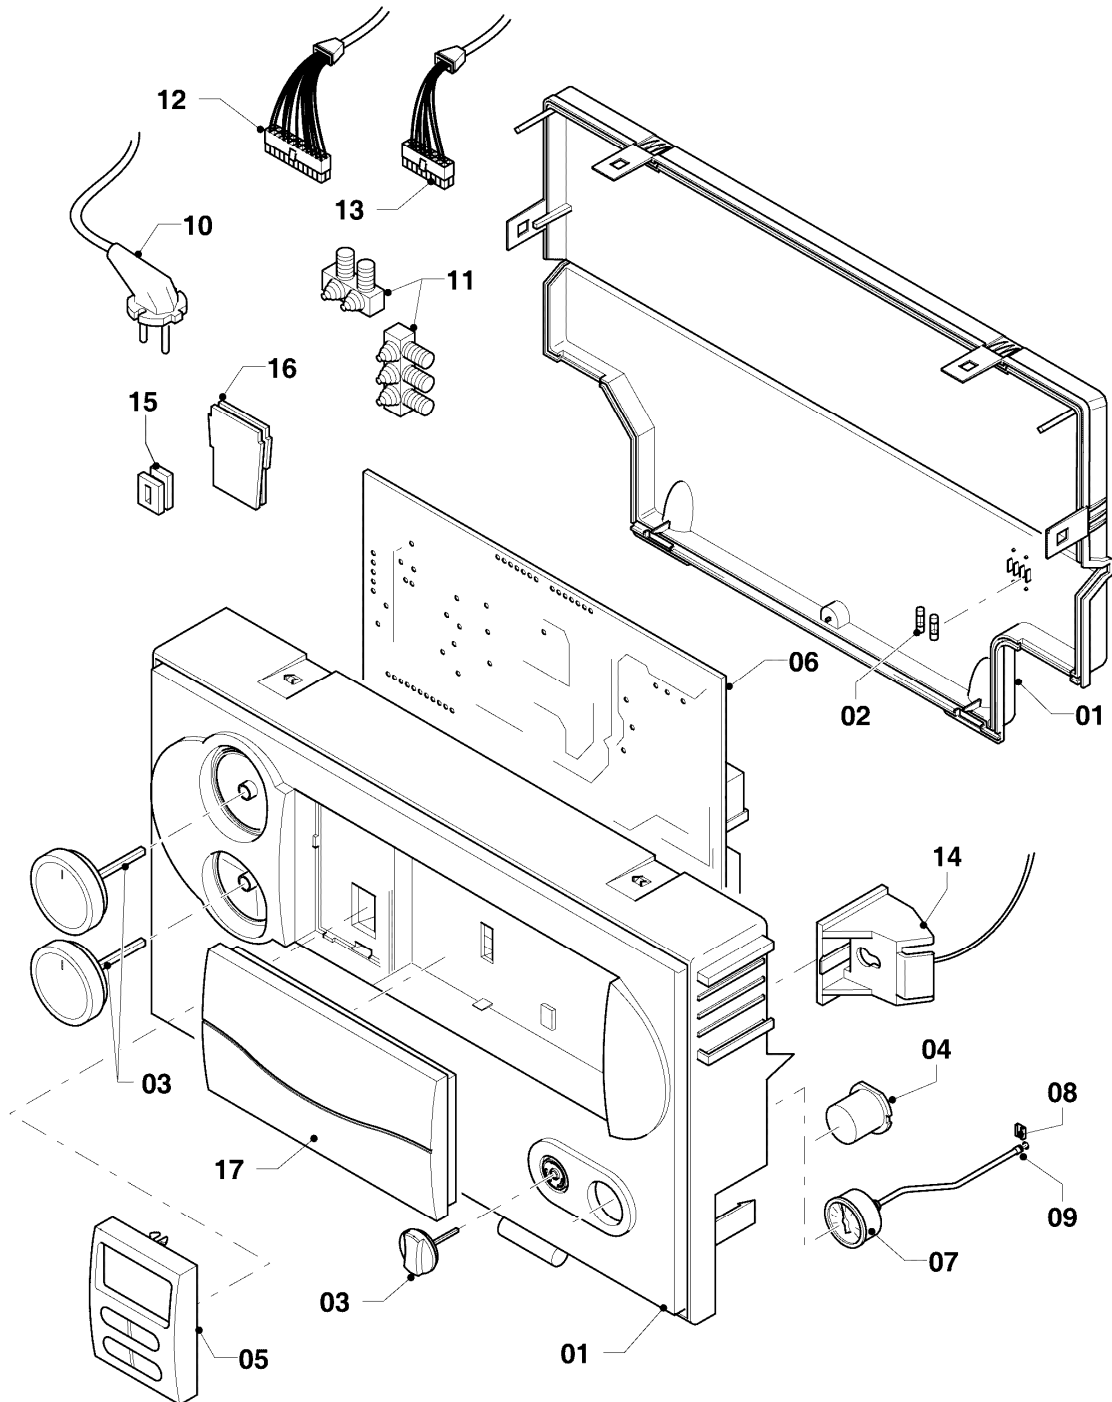

Gas-Wandheizgerät VC Kamin (incl. atmoTEC)

VC 254/4-7 R1

12 - Schaltkasten

02-12-051.01

-> zum Ersatzteilkauf bei www.loebbeshop.de <-

Gas-Wandheizgerät VC Kamin (incl. atmoTEC)

VC 254/4-7 R1

12 - Schaltkasten

Pos.	Teilenummer	Beschreibung	Hinweis, Bemerkung
01	0020048919	Gehäuse (exclusiv, weiß)	VC 254/4-7 R1, mit Pos. 02,03
02	0020067507	Sicherung 2,0 A T2H (10 St.)	2,0 AT
03	0020048920	Knopf weiß (excl.), Set a 3 St.	VC 254/4-7 R1
04	-	-	Position entfällt für diese Geräte
05	0020060811	Display	VC 254/4-7 R1
06	0020136649	Leiterplatte, Heizwert low NOX	
07	180982	Manometer	mit Pos. 08,09
08	0020107709	Halter	
09	981155	O-Ring (10 St.)	
10	-	-	Position entfällt für diese Geräte
11	078533	Zugentlaster, Set	
12	0020128698	Kabelbaum Hydraulik VC	Gasarmatur, Wasserdrucksensor, VUV, Speicherfühler, C1/C2
13	0020068075	Kabelbaum Kamin	Ionisationselektrode, Abgassensor, Vor- und Rücklauf-NTC
14	0020041932	Fangband	
15	139438	Stopfen (klein)	
16	0020041940	Stopfen	
17	0020130231	Abdeckung Reglerschacht, weiss	

-> zum Ersatzteilkauf bei www.loebbeshop.de <-