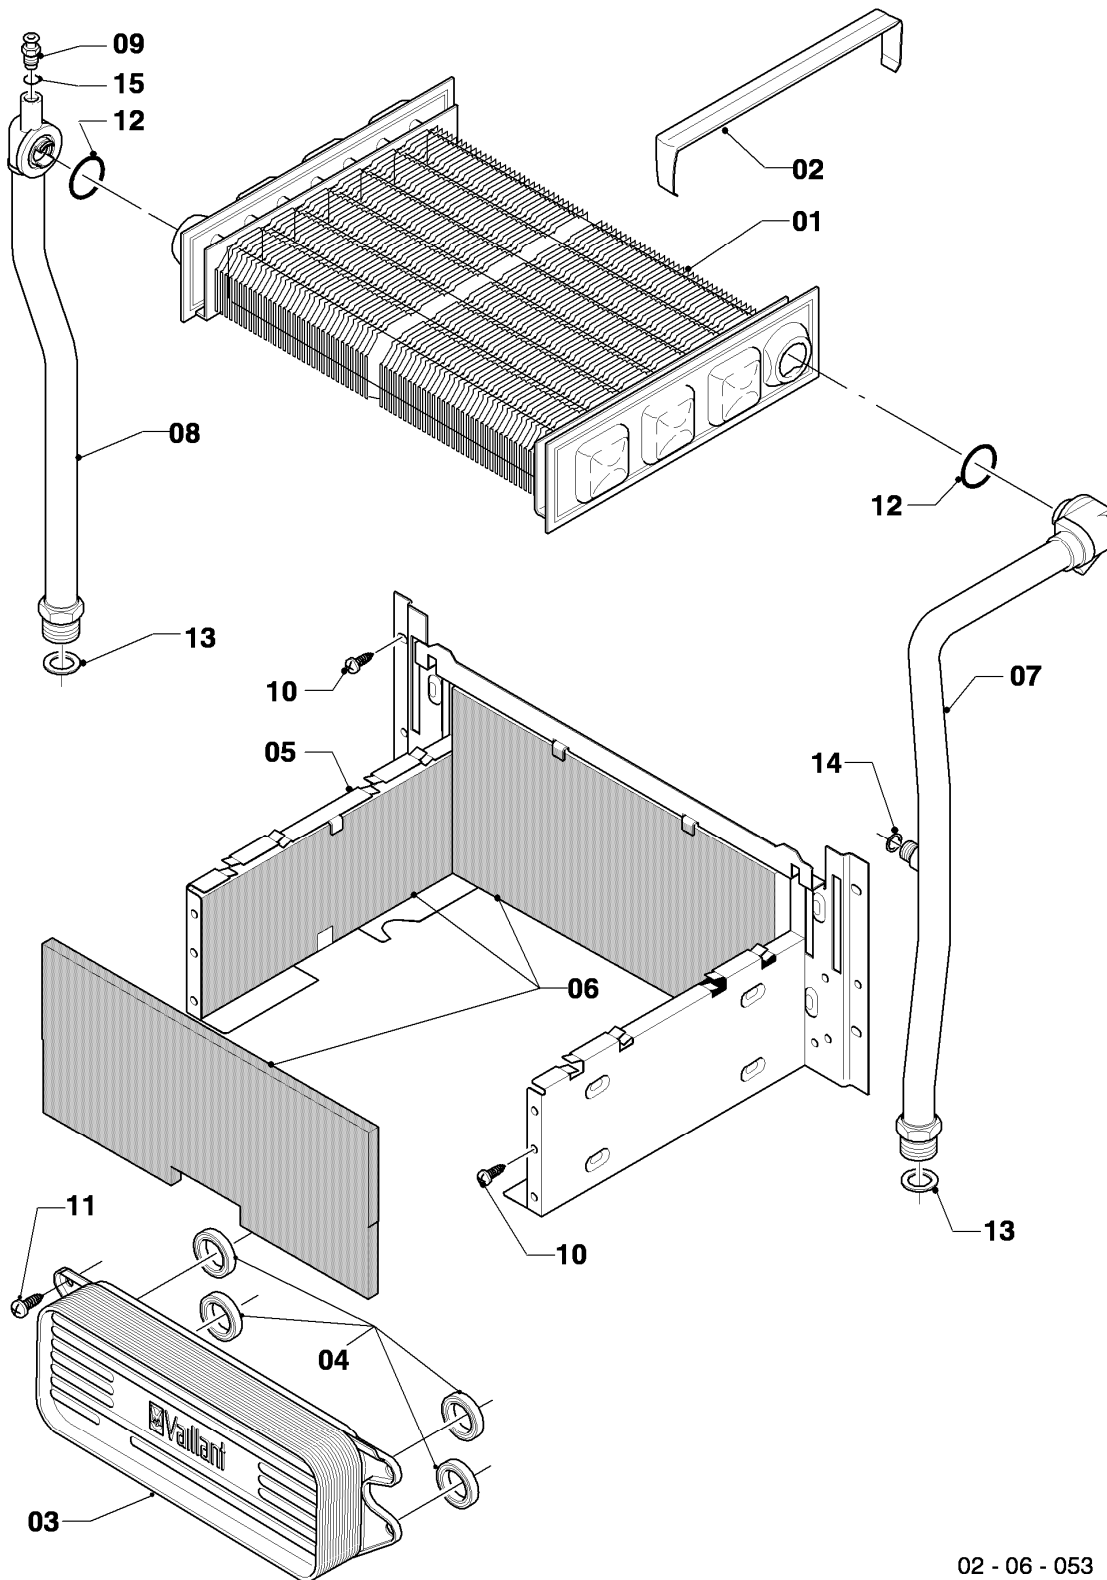

Gas-Wandheizgerät VC Kamin (incl. atmoTEC)

VC 254/4-7 R1

06 - Wärmetauscher

02 - 06 - 053

-> zum Ersatzteilkauf bei www.loebbeshop.de <-

Gas-Wandheizgerät VC Kamin (incl. atmoTEC)

VC 254/4-7 R1

06 - Wärmetauscher

Pos.	Teilenummer	Beschreibung	Hinweis, Bemerkung
01	065130	Wärmetauscher HW	VC 254/4-7 R1, mit Pos. 02,12
02	071326	Schornsteinblende	
03	-	-	nicht für diese Geräte
04	-	-	nicht für diese Geräte
05	117553	Heizschacht	VC 254/4-7 R1, mit Pos. 06,10
06	0020068069	Isoliermatte Kamin 24kW (Set)	VC 254/4-7 R1
07	0020068110	Rohr Schnittst.-PWT	VC 254/4-7 R1, mit Pos. 12,13,14
08	0020068099	Rohr PWT-Schnittst. Kamin	VC 254/4-7 R1, mit Pos. 09,12,13,15
09	140015	Entlüftungsschraube	mit Pos. 15
10	0020107695	Schraube (10 St.)	
11	-	-	Position entfällt für diese Geräte
12	981170	O-Ring (10 St.)	
13	981140	Rechteckdichtring 3/4 (10 St.)	
14	981146	Rechteckdichtring (10 St.)	
15	981166	O-Ring (10 St.)	

-> zum Ersatzteilkauf bei www.loebbeshop.de <-