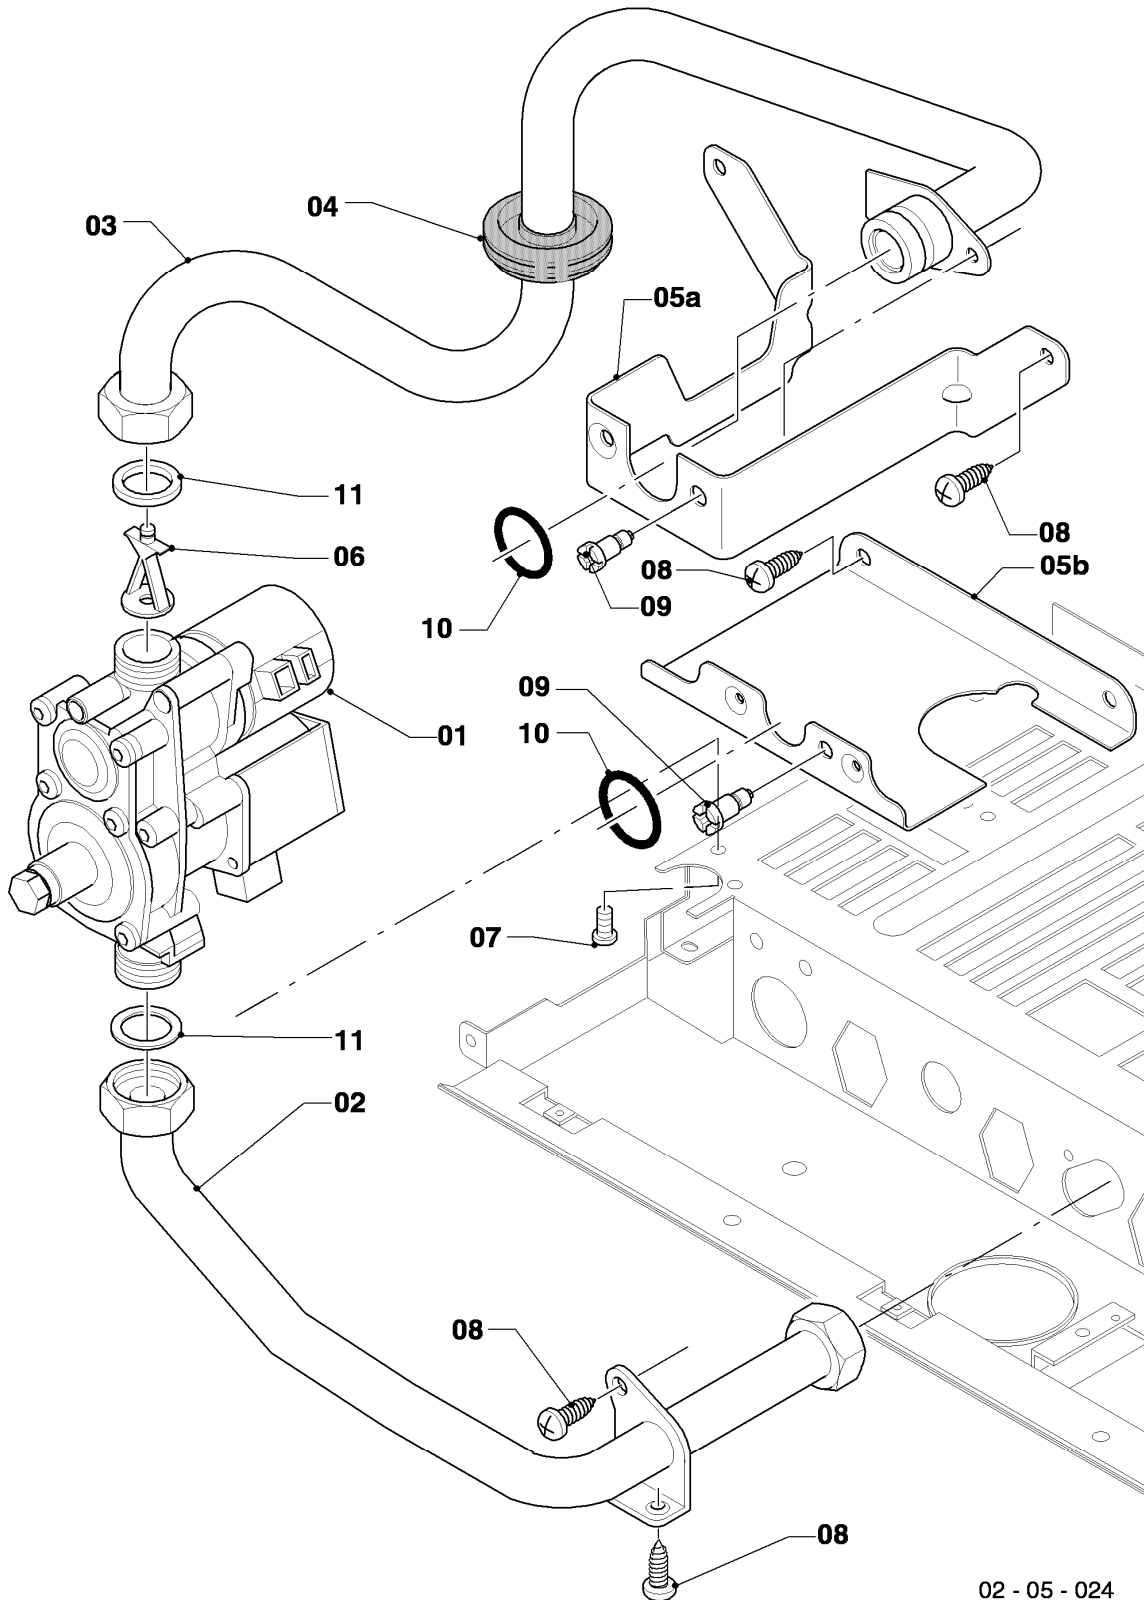

Gas-Wandheizgerät VC Kamin (incl. atmoTEC)

VC 254/4-7 R1

05 - Gasarmatur

02 - 05 - 024

-> zum Ersatzteilkauf bei www.loebbeshop.de <-

Gas-Wandheizgerät VC Kamin (incl. atmoTEC)

VC 254/4-7 R1

05 - Gasarmatur

Pos.	Teilenummer	Beschreibung	Hinweis, Bemerkung
00	-	-	eine Umrüstung auf Flüssiggas ist für diese Geräte nicht vorgesehen
00	0020068141	Umstellsatz atmoTEC 24kW P->E	VC 254/4-7 R1, für die Umstellung von P auf E
00	0020068144	Umstellsatz atmoTEC 24kW P->L	VC 254/4-7 R1, für die Umstellung von P auf L
00	0020070068	Umstellsatz atmoTEC 24kW L->E	VC 254/4-7 R1, für die Umstellung von L auf E
00	0020070065	Umstellsatz atmoTEC 24kW E->L	VC 254/4-7 R1, für die Umstellung von E auf L
01	0020053968	Gasarmatur (mit Druckregler)	VC 254/4-7 R1, Erdgas E, mit Pos. 07,11
01	0020053968	Gasarmatur (mit Druckregler)	VC 254/4-7 R1, Erdgas L, mit Pos. 07,11
01	0020019992	Gasarmatur	VC 254/4-7 R1, Flüssiggas P, mit Pos. 07,11
02	0020068049	Rohr Gas Anschluß	mit Pos. 08,11
03	0020068050	Rohr Gas Kamin	mit Pos. 09,10,11
04	-	-	Position entfällt für diese Geräte
05a	0020068056	Halter Anschlussrohr-Brenner	mit Pos. 08
05b	-	-	Position entfällt für diese Geräte
06	-	-	VC 254/4-7 R1, Erdgas E+L: diese Geräte haben keine Vordüse
06	0020068061	Vordüse 3,40 (hellgrün)	VC 254/4-7 R1, Flüssiggas P, mit Pos. 11
07	139203	Schraube, (M4x8) DIN 7500	
08	0020107695	Schraube (10 St.)	
09	0020107733	Schraube	
10	0020107693	O-Ring (10 St.)	
11	981142	Rechteckdichtring (10 St.)	

-> zum Ersatzteilkauf bei www.loebbeshop.de <-