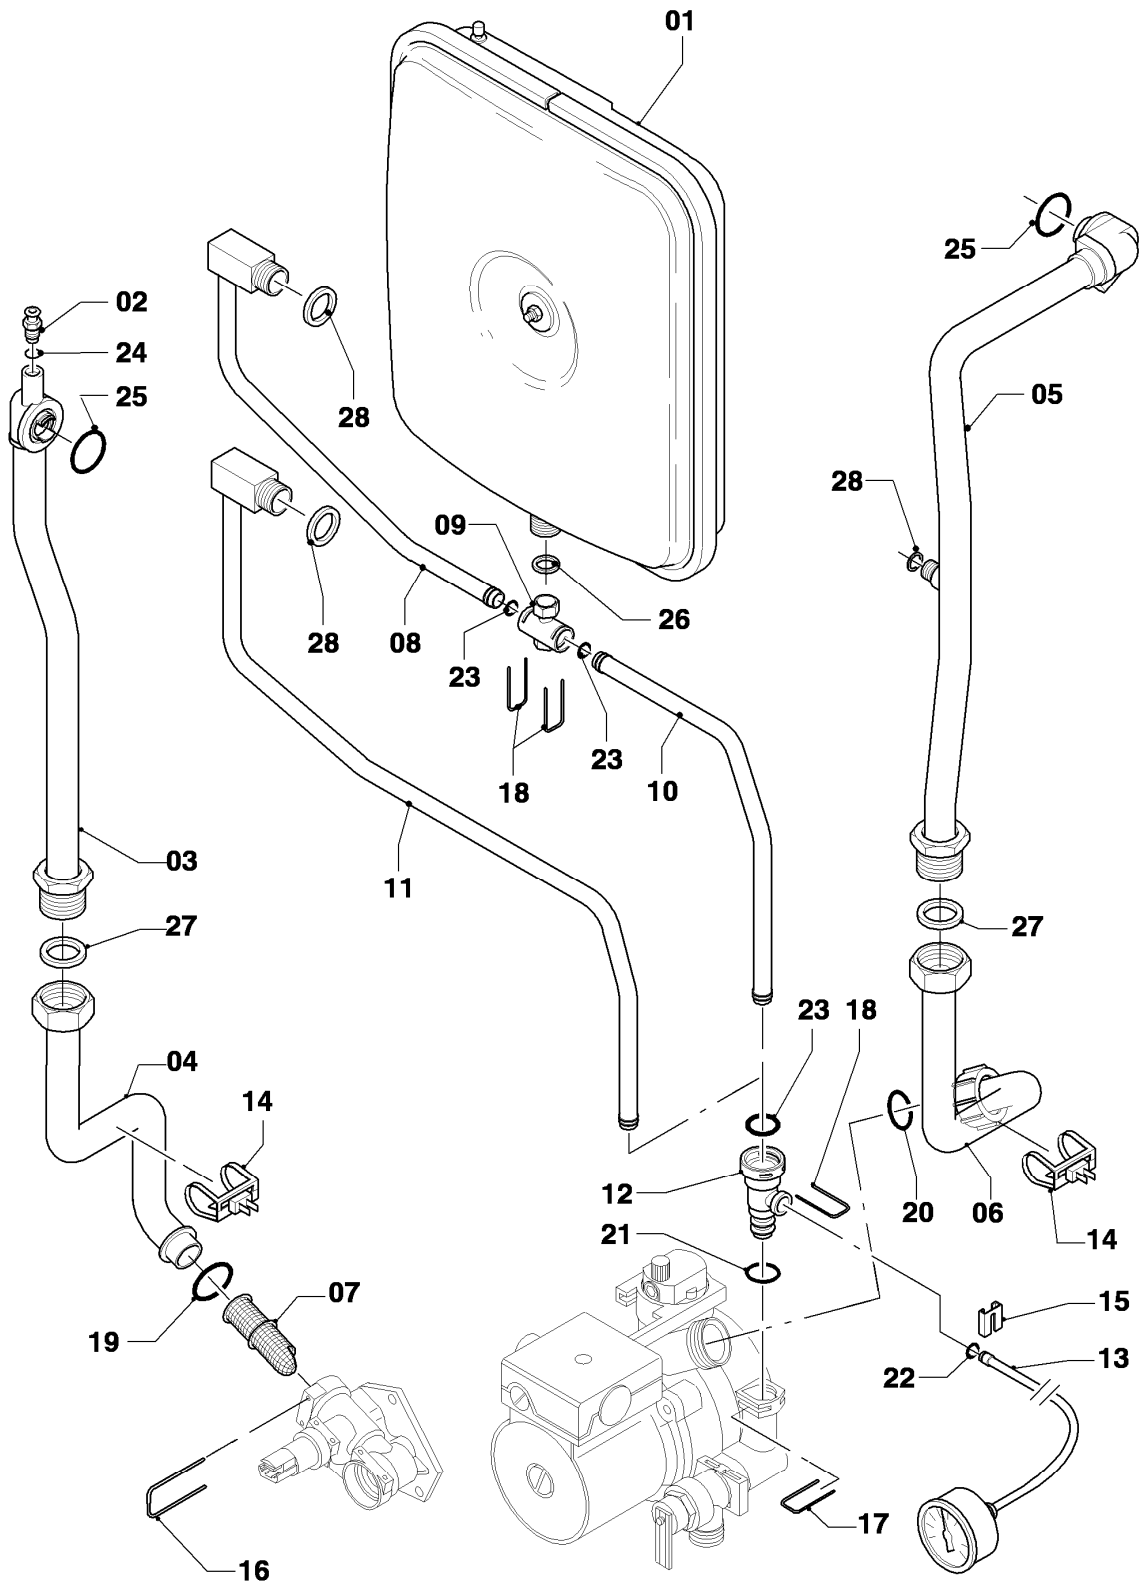

Gas-Wandheizgerät VC Kamin (incl. atmoTEC)

VC 254/4-7 R1

08b - Hydraulikteile

02 - 08 - 162

-> zum Ersatzteilkauf bei www.loebbeshop.de <-

Gas-Wandheizgerät VC Kamin (incl. atmoTEC)

VC 254/4-7 R1

08b - Hydraulikteile

Pos.	Teilenummer	Beschreibung	Hinweis, Bemerkung
01	0020051470	Ausdehnungsgefäß 12 ltr.	mit Pos. 26
02	140015	Entlüftungsschraube	mit Pos. 24
03	0020068099	Rohr PWT-Schnittst. Kamin	VC 254/4-7 R1, mit Pos. 02,24,25,27
04	0020068104	Rohr Verteiler-Schnittst.	mit Pos. 16,19,27
05	0020068110	Rohr Schnittst.-PWT	VC 254/4-7 R1, mit Pos. 25,27,28
06	0020130764	Rohr Pumpe-Schnittst.	mit Pos. 20,27
07	179030	Sieb	mit Pos. 16,19
08	0020068116	Rohr ADG-Brennerkühlung	mit Pos. 18,23,28
09	0020068119	Adapter	mit Pos. 18,23,26
10	0020068114	Rohr ADG	mit Pos. 18,23
11	-	-	nicht für diese Geräte
12	0020068118	Adapter Manometer 10/12	mit Pos. 15,17,18,21,22,23
13	180982	Manometer	mit Pos. 15,22
14	0020068120	Fühler (NTC, 19mm)	
15	0020107709	Halter	
16	178992	Klammer (10 St.)	
17	0020107694	Klammer (5 St.)	
18	0020068126	Klammer (10 St.)	
19	193537	O-Ring (10 St.)	
20	193539	O-Ring (10 St.)	
21	178993	O-Ring (10 St.)	
22	981155	O-Ring (10 St.)	
23	0020068130	O-Ring (10 St.)	
24	981166	O-Ring (10 St.)	
25	981170	O-Ring (10 St.)	
26	981149	Rechteckdichtring (10 St.)	
27	981140	Rechteckdichtring 3/4 (10 St.)	
28	981146	Rechteckdichtring (10 St.)	

-> zum Ersatzteilkauf bei www.loebbeshop.de <-