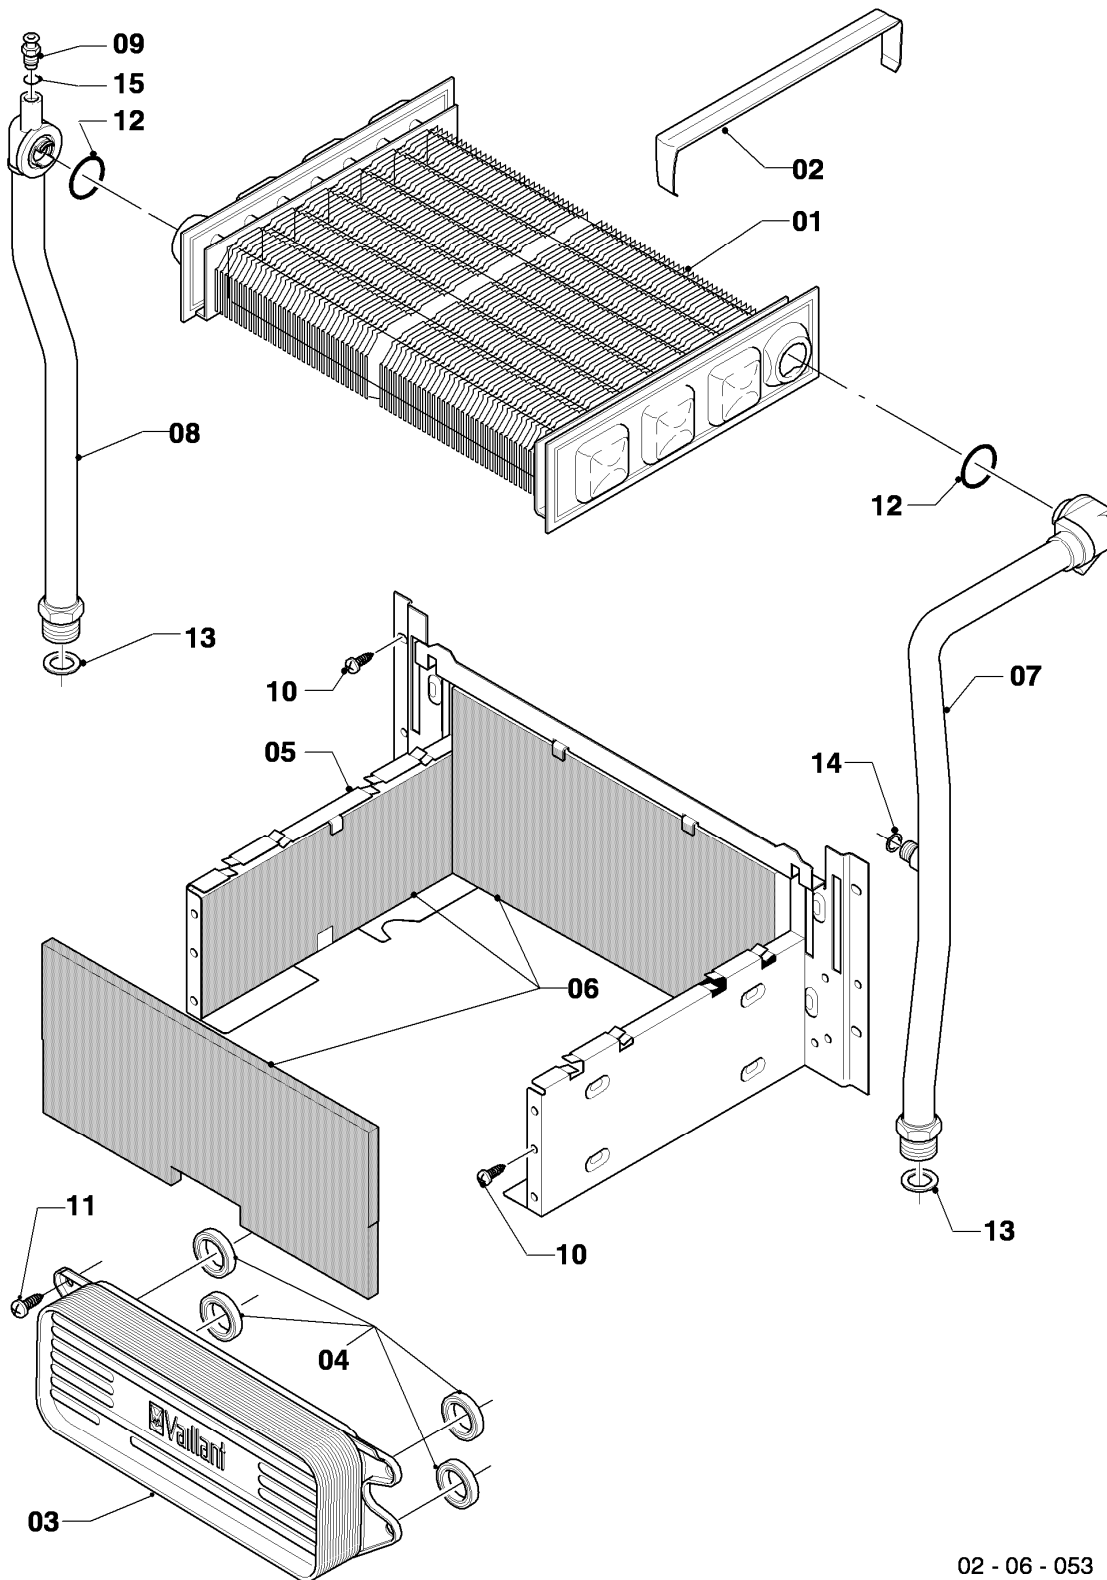

Gas-Wandheizgerät VC Kamin (incl. atmoTEC)

VC 254/4-7

06 - Wärmetauscher

02 - 06 - 053

-> zum Ersatzteilkauf bei www.loebbeshop.de <-

Gas-Wandheizgerät VC Kamin (incl. atmoTEC)

VC 254/4-7

06 - Wärmetauscher

Pos.	Teilenummer	Beschreibung	Hinweis, Bemerkung
01	065130	Wärmetauscher HW	VC 254/4-7, mit Pos. 02,12
02	071326	Schornsteinblende	
03	-	-	nicht für diese Geräte
04	-	-	nicht für diese Geräte
05	117553	Heizschacht	VC 254/4-7, mit Pos. 06,10
06	0020068069	Isoliermatte Kamin 24kW (Set)	VC 254/4-7
07	0020068110	Rohr Schnittst.-PWT	VC 254/4-7, mit Pos. 12,13,14
08	0020068099	Rohr PWT-Schnittst. Kamin	VC 254/4-7, mit Pos. 09,12,13,15
09	140015	Entlüftungsschraube	mit Pos. 15
10	0020107695	Schraube (10 St.)	
11	-	-	Position entfällt für diese Geräte
12	981170	O-Ring (10 St.)	
13	981140	Rechteckdichtring 3/4 (10 St.)	
14	981146	Rechteckdichtring (10 St.)	
15	981166	O-Ring (10 St.)	

-> zum Ersatzteilkauf bei www.loebbeshop.de <-