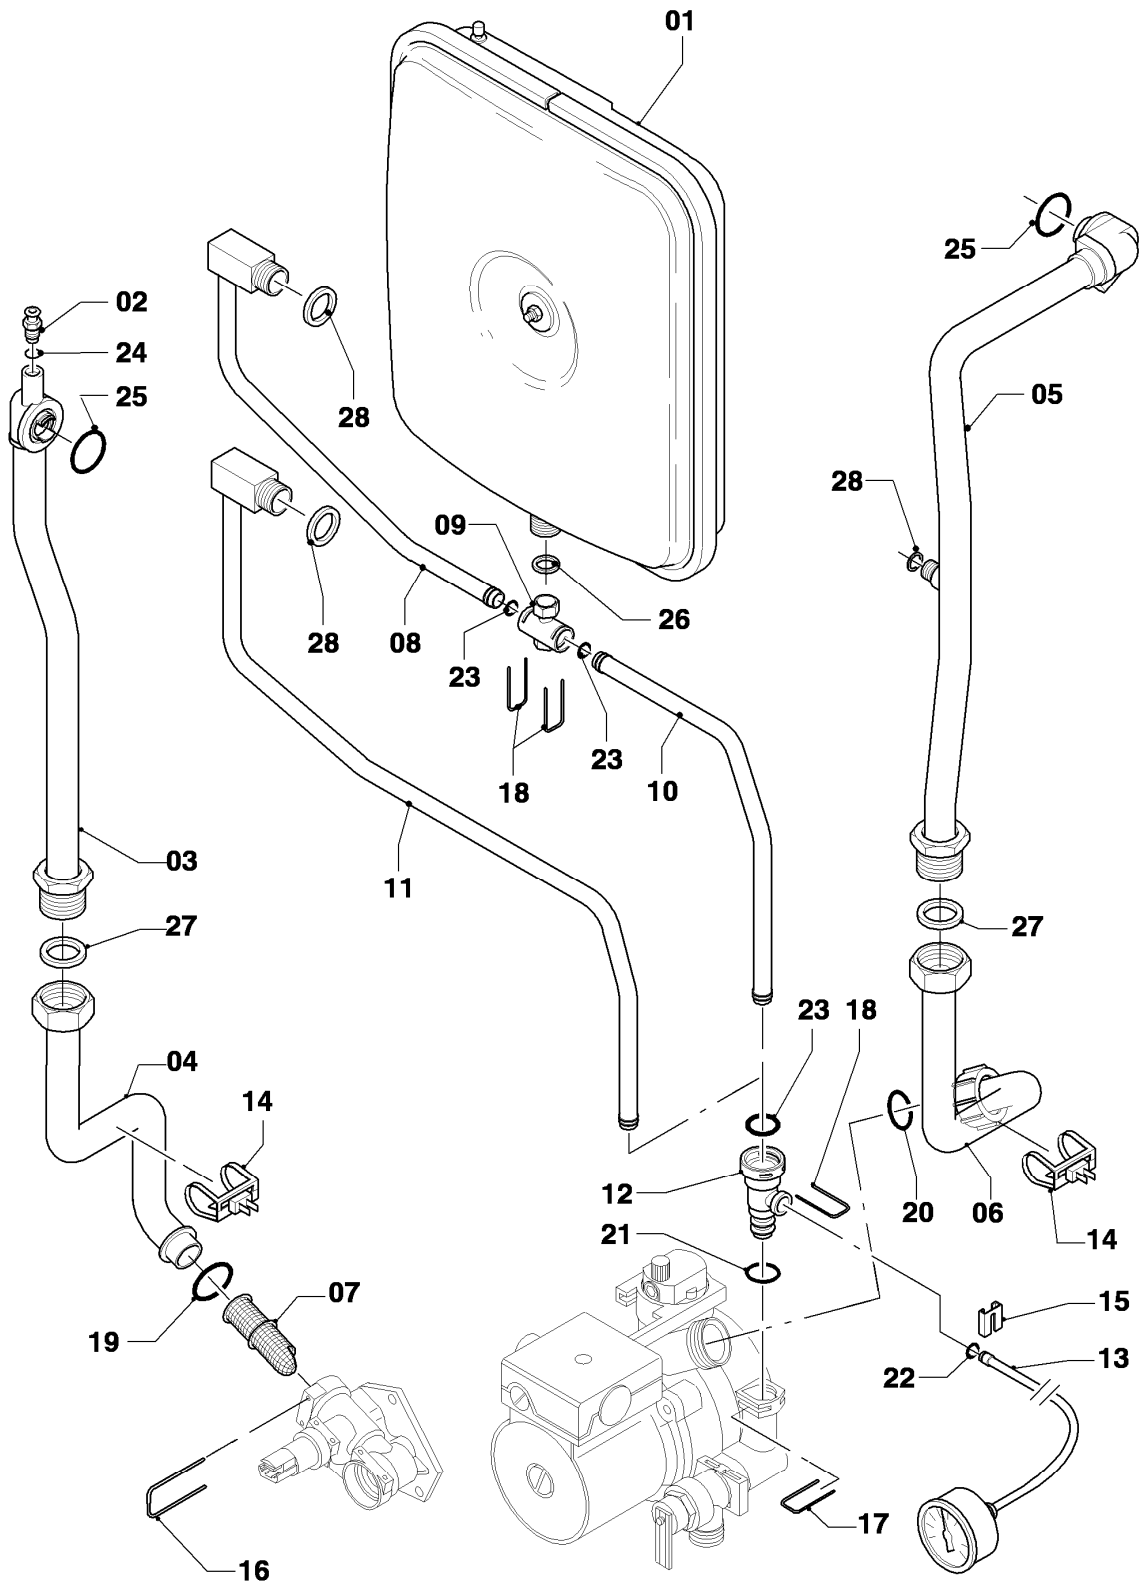

Gas-Wandheizgerät VC Kamin (incl. atmoTEC)

VC 254/4-7

08b - Hydraulikteile

02 - 08 - 162

-> zum Ersatzteilkauf bei www.loebbeshop.de <-

Gas-Wandheizgerät VC Kamin (incl. atmoTEC)

VC 254/4-7

08b - Hydraulikteile

Pos.	Teilenummer	Beschreibung	Hinweis, Bemerkung
01	0020051470	Ausdehnungsgefäß 12 ltr.	mit Pos. 26
02	140015	Entlüftungsschraube	mit Pos. 24
03	0020068099	Rohr PWT-Schnittst. Kamin	VC 254/4-7, mit Pos. 02,24,25,27
04	0020068104	Rohr Verteiler-Schnittst.	mit Pos. 16,19,27
05	0020068110	Rohr Schnittst.-PWT	VC 254/4-7, mit Pos. 25,27,28
06	0020130764	Rohr Pumpe-Schnittst.	mit Pos. 20,27
07	179030	Sieb	mit Pos. 16,19
08	0020068116	Rohr ADG-Brennerkühlung	mit Pos. 18,23,28
09	0020068119	Adapter	mit Pos. 18,23,26
10	0020068114	Rohr ADG	mit Pos. 18,23
11	-	-	nicht für diese Geräte
12	0020068118	Adapter Manometer 10/12	mit Pos. 15,17,18,21,22,23
13	180982	Manometer	mit Pos. 15,22
14	0020068120	Fühler (NTC, 19mm)	
15	0020107709	Halter	
16	178992	Klammer (10 St.)	
17	0020107694	Klammer (5 St.)	
18	0020068126	Klammer (10 St.)	
19	193537	O-Ring (10 St.)	
20	193539	O-Ring (10 St.)	
21	178993	O-Ring (10 St.)	
22	981155	O-Ring (10 St.)	
23	0020068130	O-Ring (10 St.)	
24	981166	O-Ring (10 St.)	
25	981170	O-Ring (10 St.)	
26	981149	Rechteckdichtring (10 St.)	
27	981140	Rechteckdichtring 3/4 (10 St.)	
28	981146	Rechteckdichtring (10 St.)	

-> zum Ersatzteilkauf bei www.loebbeshop.de <-