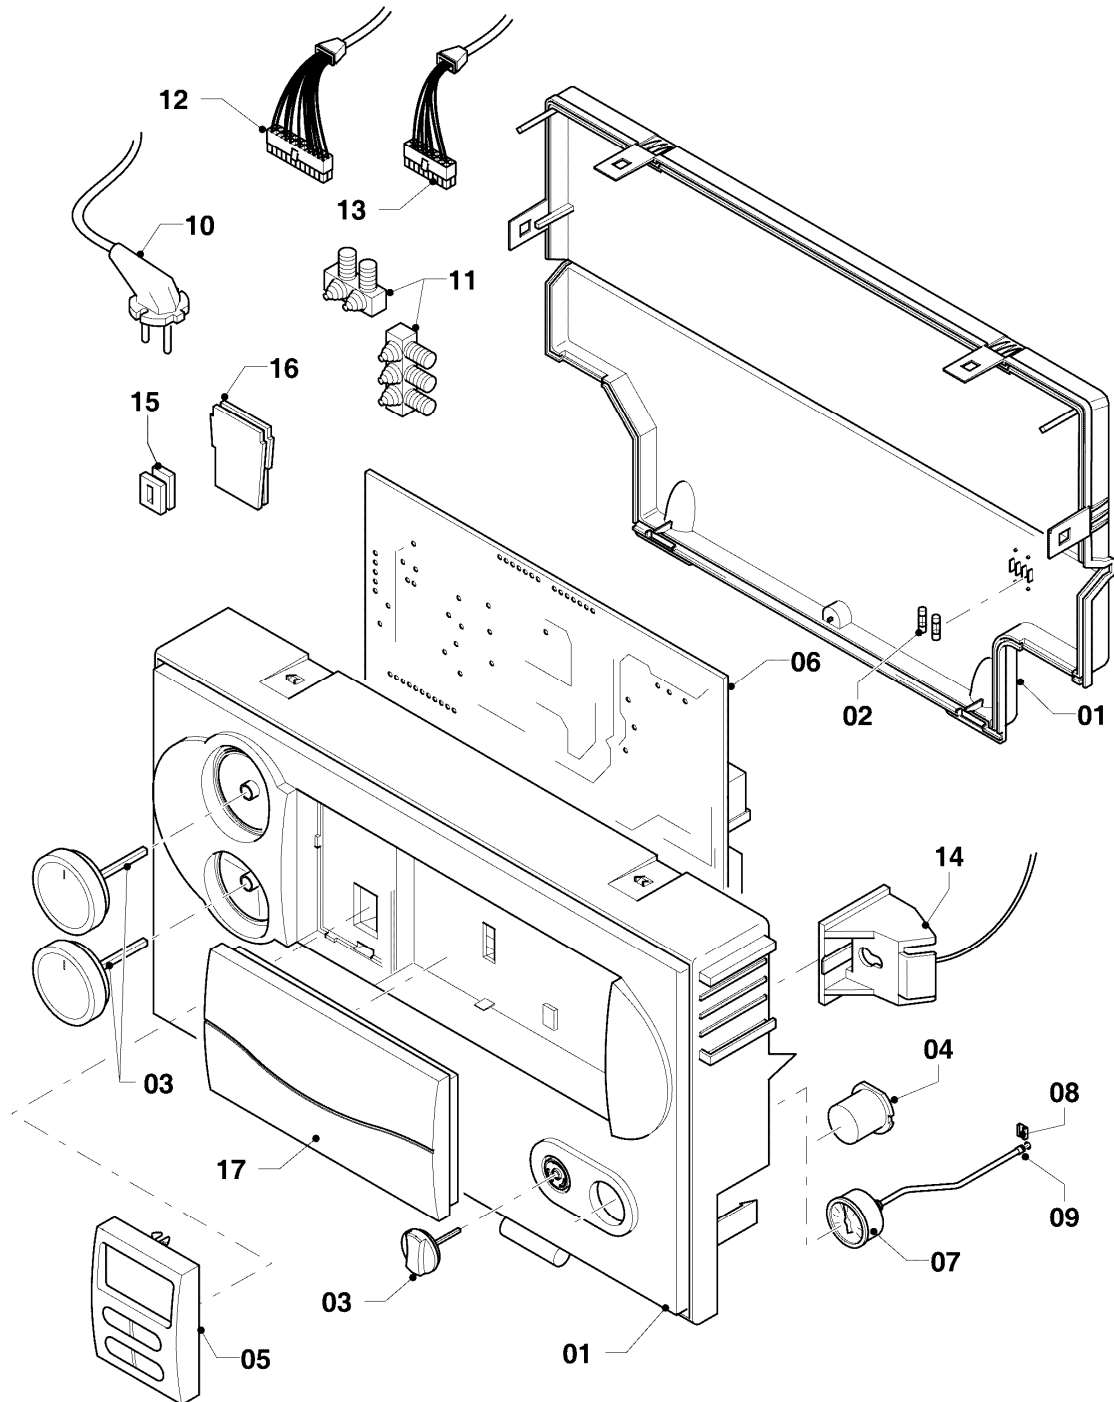

Gas-Wandheizgerät VC Kamin (incl. atmoTEC)

VC 254/4-7

12 - Schaltkasten

02-12-051.01

-> zum Ersatzteilkauf bei www.loebbeshop.de <-

Gas-Wandheizgerät VC Kamin (incl. atmoTEC)

VC 254/4-7

12 - Schaltkasten

Pos.	Teilenummer	Beschreibung	Hinweis, Bemerkung
01	0020048919	Gehäuse (exclusiv, weiß)	VC 254/4-7, mit Pos. 02,03
02	0020067507	Sicherung 2,0 A T2H (10 St.)	2,0 AT
03	0020048920	Knopf weiß (excl.), Set a 3 St.	VC 254/4-7
04	-	-	Position entfällt für diese Geräte
05	0020060811	Display	VC 254/4-7
06	0020136649	Leiterplatte, Heizwert low NOX	
07	180982	Manometer	mit Pos. 08,09
08	0020107709	Halter	
09	981155	O-Ring (10 St.)	
10	-	-	Position entfällt für diese Geräte
11	078533	Zugentlaster, Set	
12	0020128698	Kabelbaum Hydraulik VC	Gasarmatur, Wasserdrucksensor, VUV, Speicherfühler, C1/C2
13	0020068075	Kabelbaum Kamin	Ionisationselektrode, Abgassensor, Vor- und Rücklauf-NTC
14	0020041932	Fangband	
15	139438	Stopfen (klein)	
16	0020041940	Stopfen	
17	0020130231	Abdeckung Reglerschacht, weiss	

-> zum Ersatzteilkauf bei www.loebbeshop.de <-