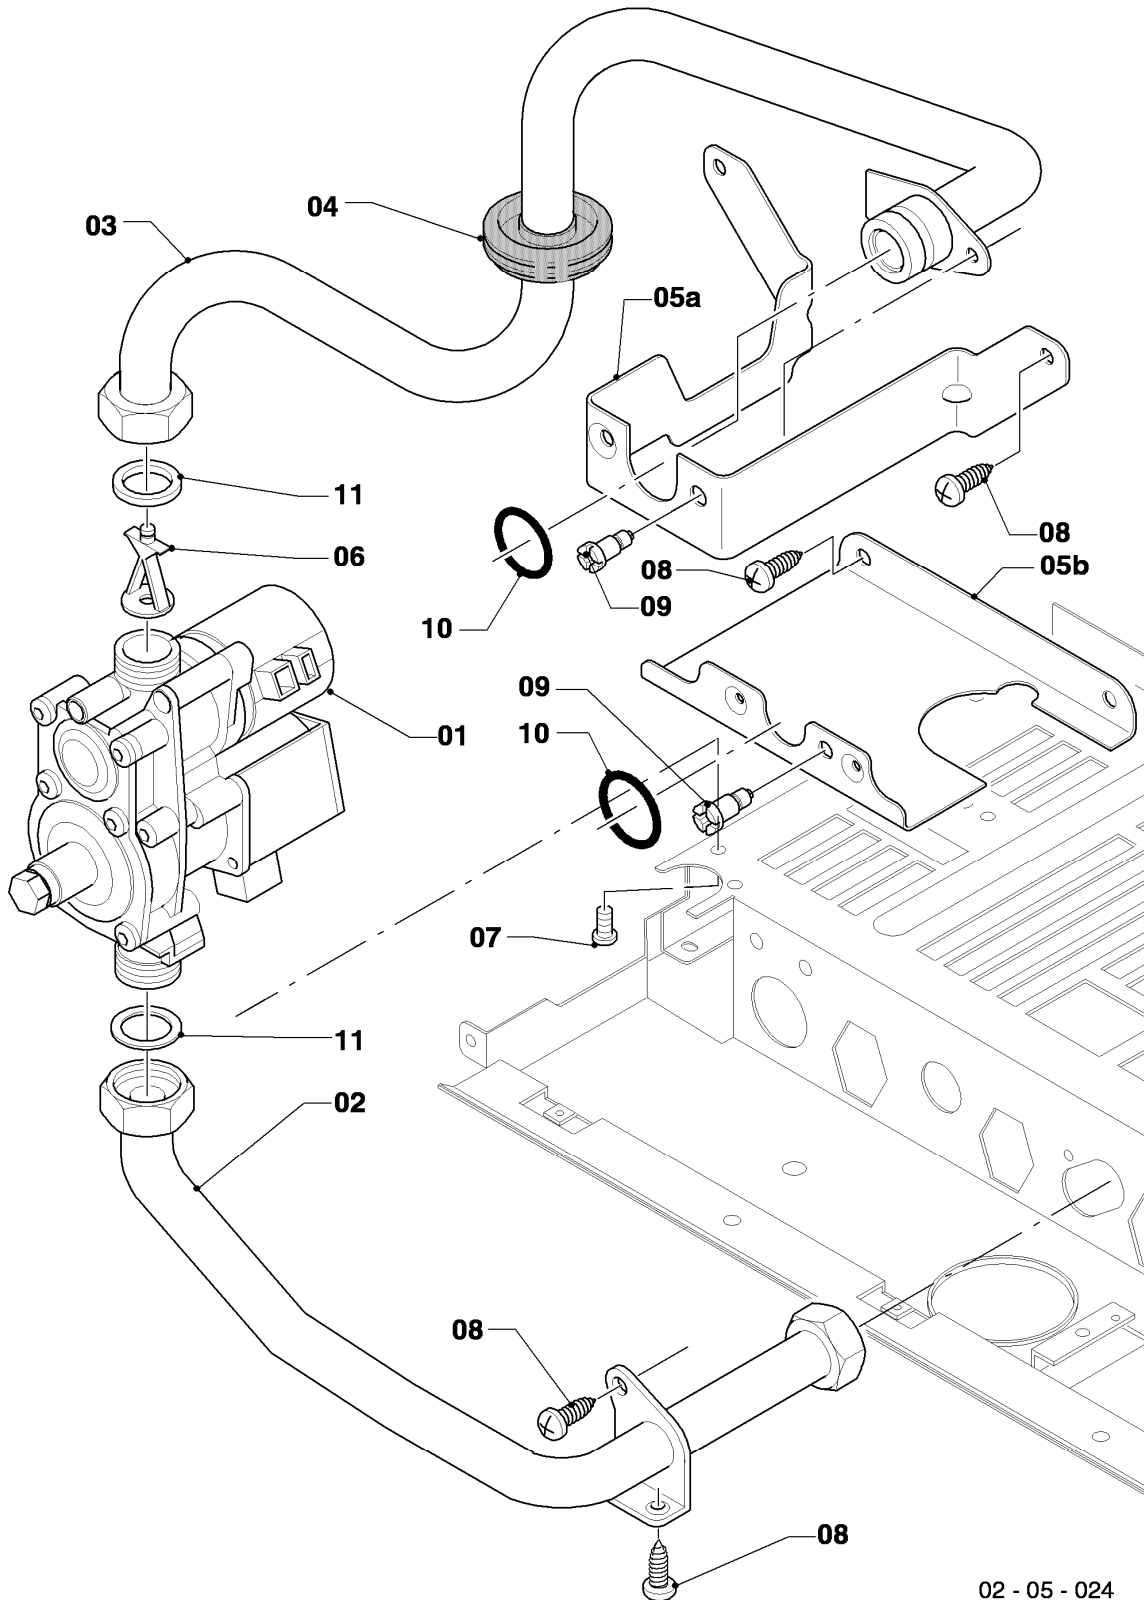

Gas-Wandheizgerät VC Kamin (incl. atmoTEC)

VC 254/4-7

05 - Gasarmatur

02 - 05 - 024

-> zum Ersatzteilkauf bei www.loebbeshop.de <-

Gas-Wandheizgerät VC Kamin (incl. atmoTEC)

VC 254/4-7

05 - Gasarmatur

Pos.	Teilenummer	Beschreibung	Hinweis, Bemerkung
00	-	-	eine Umrüstung auf Flüssiggas ist für diese Geräte nicht vorgesehen
00	0020068141	Umstellsatz atmoTEC 24kW P->E	VC 254/4-7, für die Umstellung von P auf E
00	0020068144	Umstellsatz atmoTEC 24kW P->L	VC 254/4-7, für die Umstellung von P auf L
00	0020070068	Umstellsatz atmoTEC 24kW L->E	VC 254/4-7, für die Umstellung von L auf E
00	0020070065	Umstellsatz atmoTEC 24kW E->L	VC 254/4-7, für die Umstellung von E auf L
01	0020053968	Gasarmatur (mit Druckregler)	VC 254/4-7, Erdgas E, mit Pos. 07,11
01	0020053968	Gasarmatur (mit Druckregler)	VC 254/4-7, Erdgas L, mit Pos. 07,11
01	0020019992	Gasarmatur	VC 254/4-7, Flüssiggas P, mit Pos. 07,11
02	0020068049	Rohr Gas Anschluß	mit Pos. 08,11
03	0020068050	Rohr Gas Kamin	mit Pos. 09,10,11
04	-	-	Position entfällt für diese Geräte
05a	0020068056	Halter Anschlussrohr-Brenner	mit Pos. 08
05b	-	-	Position entfällt für diese Geräte
06	-	-	VC 254/4-7, Erdgas E+L: diese Geräte haben keine Vordüse
06	0020068061	Vordüse 3,40 (hellgrün)	VC 254/4-7, Flüssiggas P, mit Pos. 11
07	139203	Schraube, (M4x8) DIN 7500	
08	0020107695	Schraube (10 St.)	
09	0020107733	Schraube	
10	0020107693	O-Ring (10 St.)	
11	981142	Rechteckdichtring (10 St.)	

-> zum Ersatzteilkauf bei www.loebbeshop.de <-