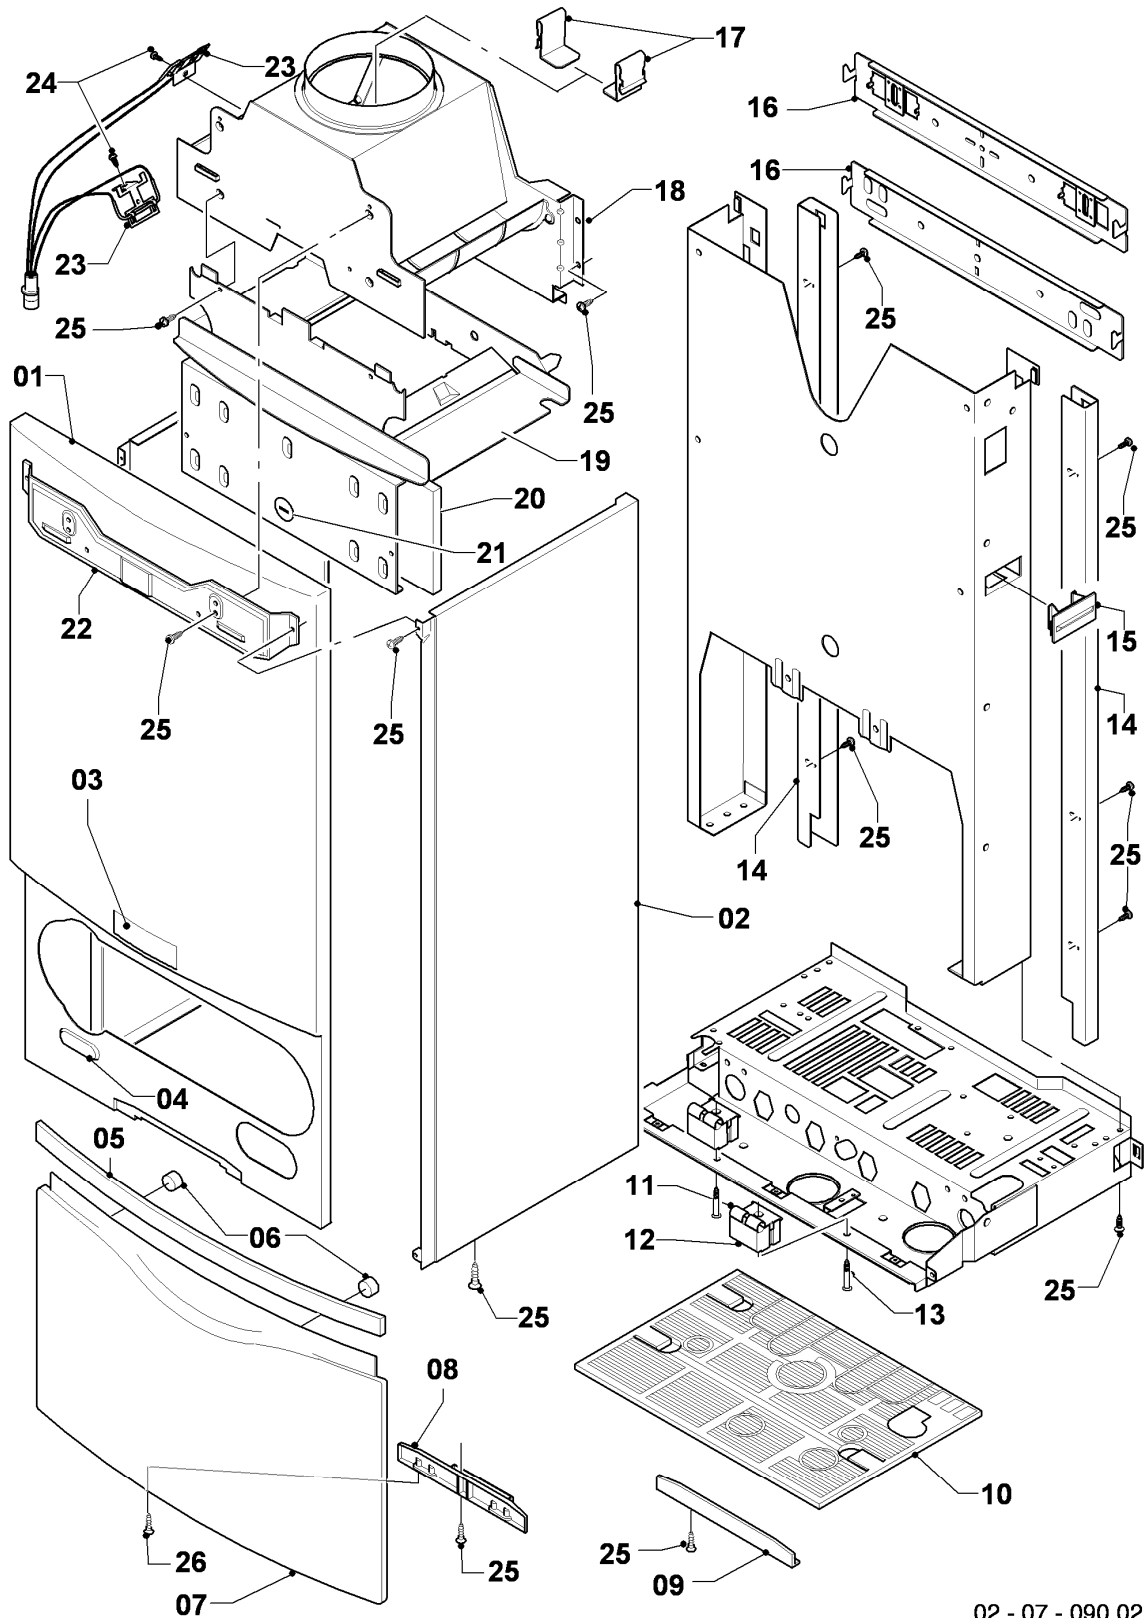

Gas-Wandheizgerät VC Kamin (incl. atmoTEC)

VC 254/4-7

07 - Verkleidungsteile

02 - 07 - 090.02

-> zum Ersatzteilkauf bei www.loebbeshop.de <-

Gas-Wandheizgerät VC Kamin (incl. atmoTEC)

VC 254/4-7

07 - Verkleidungsteile

Pos.	Teilenummer	Beschreibung	Hinweis, Bemerkung
01	0020039073	Frontblech	mit Pos. 03,04,25
02	0020039074	Seitenblech	mit Pos. 25
03	118096	Firmenschild (alle Typen)	
04	0020068070	Schild Verkaufsbezeichnung (Set)	
05	0020068071	Griff (weiß aluminium)	VC 254/4-7, mit Pos. 06
06	0020068136	Magnet, Set a 2 St.	
07	0020039076	Klappe	mit Pos. 05,06,08,25
08	0020039077	Scharnier	mit Pos. 25,26
09	-	-	nicht für diese Geräte
10	0020068072	Abdeckung (mit Variorahmen)	VC 254/4-7
11	0020039079	Halter Schaltkasten	mit Pos. 13
12	0020039080	Abstandshalter	
13	235708	Blechschrabe	
14	0020068074	Abstandhalter Variorahmen li.+re. (Set)	mit Pos. 25
15	0020068076	Clip (Halter ADG)	
16	0020068077	Halter Gerät	
16	0020130588	Befestigungssatz (Schrauben + Dübel)	nicht dargestellt
17	280235	Klips	
18	0020068080	Strömungssicherung 24kW	VC 254/4-7, mit Pos. 17
19	0020068084	Deckel mit Isolierung 24kW H,L	VC 254/4-7, Erdgas E+L, mit Pos. 20,21,25
19	0020068085	Deckel mit Isolierung 24kW P	VC 254/4-7, Flüssiggas P, mit Pos. 20,21,25
20	-	-	siehe Baugruppe 06
21	161240	Schaulochdeckel	
22	0020068086	Halter Strömungssicherung	mit Pos. 25
23	0020073796	Fühler Abgassensor	mit Pos. 24
24	235750	Blechschrabe	
25	0020107695	Schraube (10 St.)	
26	0020107695	Schraube (10 St.)	für Scharniere bis 03/09 (Durchmesser der Bohrung: 4mm)
26	193538	Schraube (10 St.)	für Scharniere ab 03/09 (Durchmesser der Bohrung: 3mm)

-> zum Ersatzteilkauf bei www.loebbeshop.de <-