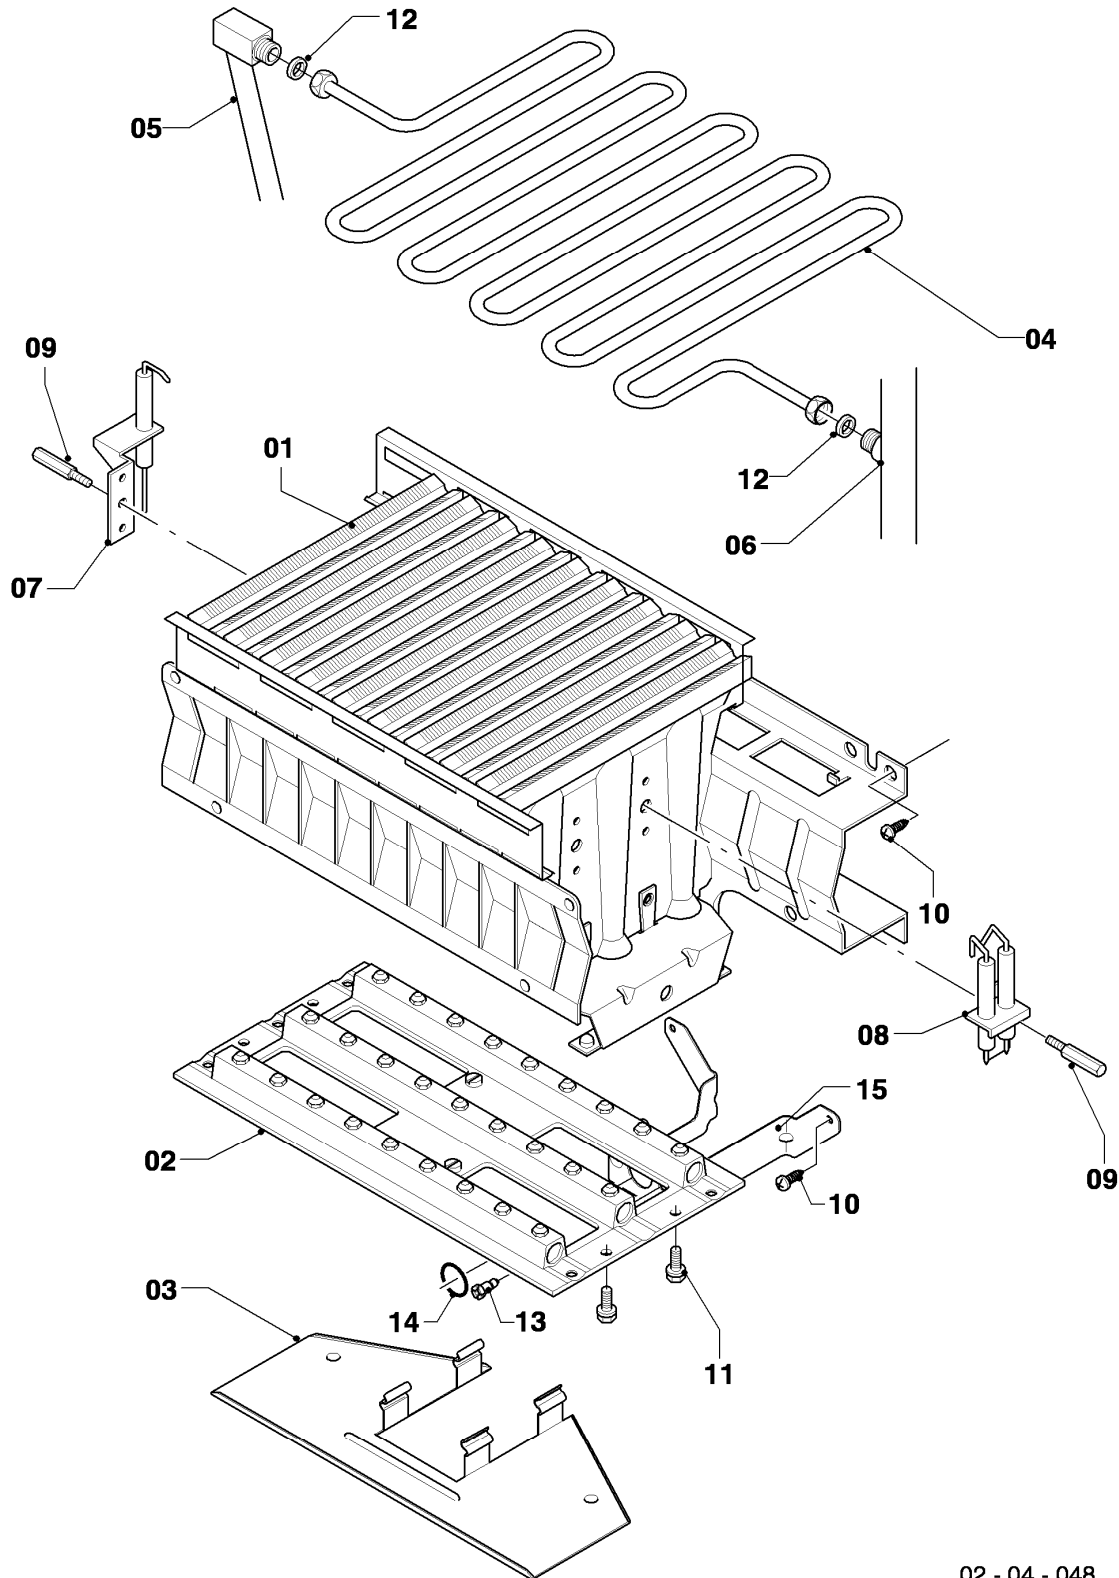

VC 254/4-7

04 - Brenner

02 - 04 - 048

-> zum Ersatzteilkauf bei www.loebbeshop.de <-

Gas-Wandheizgerät VC Kamin (incl. atmoTEC)

VC 254/4-7

04 - Brenner

Pos.	Teilenummer	Beschreibung	Hinweis, Bemerkung
00	-	-	Gasumstellsätze: siehe Baugruppe 05 Pos. 00
01	0020068030	Brenner Kamin 24kW H,L	VC 254/4-7, Erdgas E+L, mit Pos. 04,10,11,12,13,14
01	0020068031	Brenner Kamin 24kW P	VC 254/4-7, Flüssiggas P, mit Pos. 04,10,11,12,13,14
02	0020068038	Düsenstock 24kW H	VC 254/4-7, Erdgas E, mit Pos. 11,13,14
02	0020068039	Düsenstock 24kW L	VC 254/4-7, Erdgas L, mit Pos. 11,13,14
02	0020068040	Düsenstock 24kW P	VC 254/4-7, Flüssiggas P, mit Pos. 11,13,14
03	213232	Strahlungsblech	
04	118597	Rohrschlange	VC 254/4-7, mit Pos. 12
05	0020068116	Rohr ADG-Brennerkühlung	mit Pos. 12
06	0020068110	Rohr Schnittst.-PWT	VC 254/4-7, mit Pos. 12
07	0020068043	Elektrode (Überwachung)	mit Pos. 09
08	0020068041	Elektrode (Zündung, inkl. Kabel)	VC 254/4-7, Erdgas E+L, mit Pos. 09
08	0020068042	Elektrode, Zündung (inkl. Kabel)	VC 254/4-7, Flüssiggas P, mit Pos. 09
09	105902	Sechskantschraube (10 St.)	
10	0020107695	Schraube (10 St.)	
11	105839	Sechskantschraube (10 St.)	
12	981146	Rechteckdichtring (10 St.)	
13	0020107733	Schraube	
14	0020107693	O-Ring (10 St.)	
15	0020068056	Halter Anschlussrohr-Brenner	mit Pos. 10