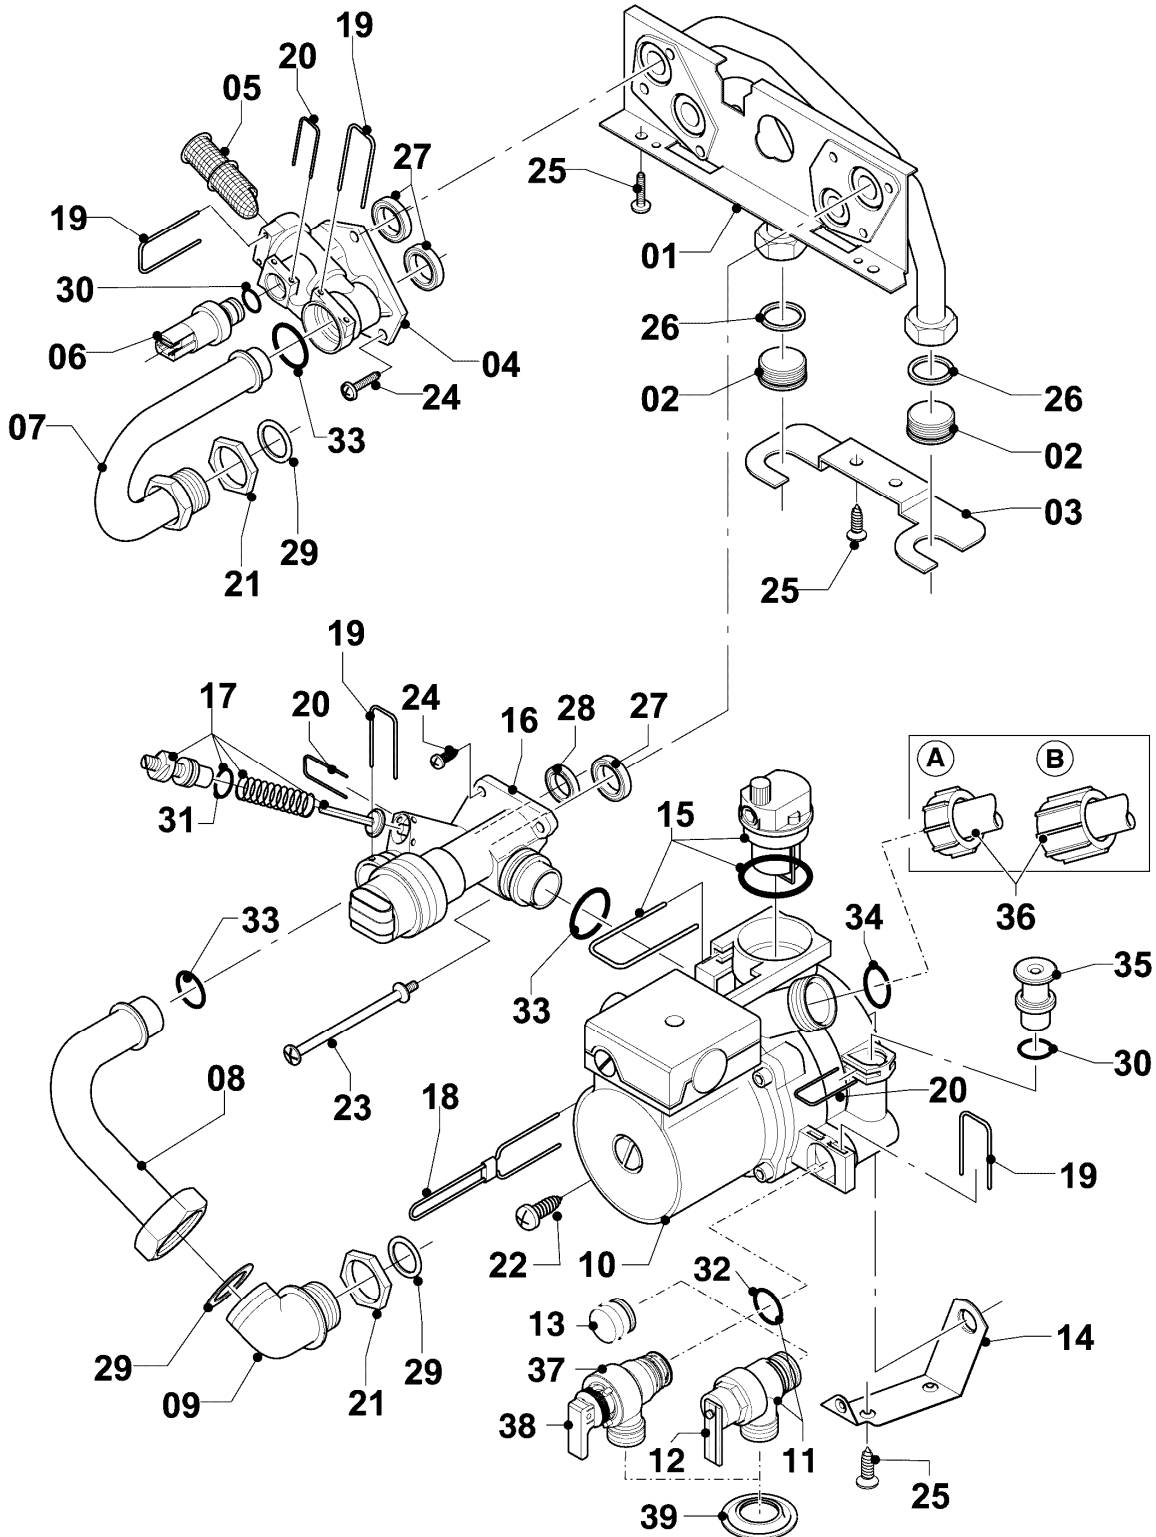

Gas-Wandheizgerät VC Kamin (incl. atmoTEC)

VC 254/4-7

08a - Hydraulikteile

02-08-160.05

-> zum Ersatzteilkauf bei www.loebbeshop.de <-

Gas-Wandheizgerät VC Kamin (incl. atmoTEC)

VC 254/4-7

08a - Hydraulikteile

Pos.	Teilenummer	Beschreibung	Hinweis, Bemerkung
01	0020046782	Hydroplatte	mit Pos. 02,24,25,26,27,28,33
02	0020052070	Stopfen, Set a 2 St.	mit Pos. 26
03	-	-	nicht als Ersatzteil lieferbar
04	179031	Anschlussstück (Messing)	VC 254/4-7, mit Pos. 19,20,24,27,30,33
05	179030	Sieb	mit Pos. 19,33
06	0020059717	Fühler (Wasserdrucksensor)	mit Pos. 20,30
07	179033	Rohr	mit Pos. 21,29,33
08	179036	Rohr	mit Pos. 19,29,33
09	179035	Anschlussstück (ohne Fülleinrichtung)	mit Pos. 29
10	0020130763	Pumpe	VC 254/4-7, mit Pos. 14,15,19,20,22,27,28,30,32,33,34,35
11	178985	Sicherheitsventil (3 bar)	mit Pos. 12, 19, 32
12	178974	Hebel	
14	178984	Halter	mit Pos. 22,25
15	104521	Schnellentlüfter	
16	178978	Vorrangumschaltventil (MS, mit Bypass)	VC 254/4-7, mit Pos. 17,19,20,23,24,27,28,33
17	178980	Bypass	mit Pos. 20
18	178981	Klammer	
19	178992	Klammer (10 St.)	
20	0020107694	Klammer (5 St.)	
21	193598	Mutter, Set a 4 St.	
22	235756	Blechschraube (ST 4,8x19)	
23	0020041941	Schraube (Flachkopfschraube lang)	
24	178967	Schraube M5 x 18 mm (10 St.)	
25	0020107695	Schraube (10 St.)	
26	981142	Rechteckdichtring (10 St.)	
27	193535	Rechteckdichtring (10 St.)	
28	178969	Rechteckdichtring (10 St.)	
29	981140	Rechteckdichtring 3/4 (10 St.)	
30	178993	O-Ring (10 St.)	
31	981165	O-Ring (10 St.)	
32	178986	O-Ring (10 St.)	

-> zum Ersatzteilkauf bei www.loebbeshop.de <-