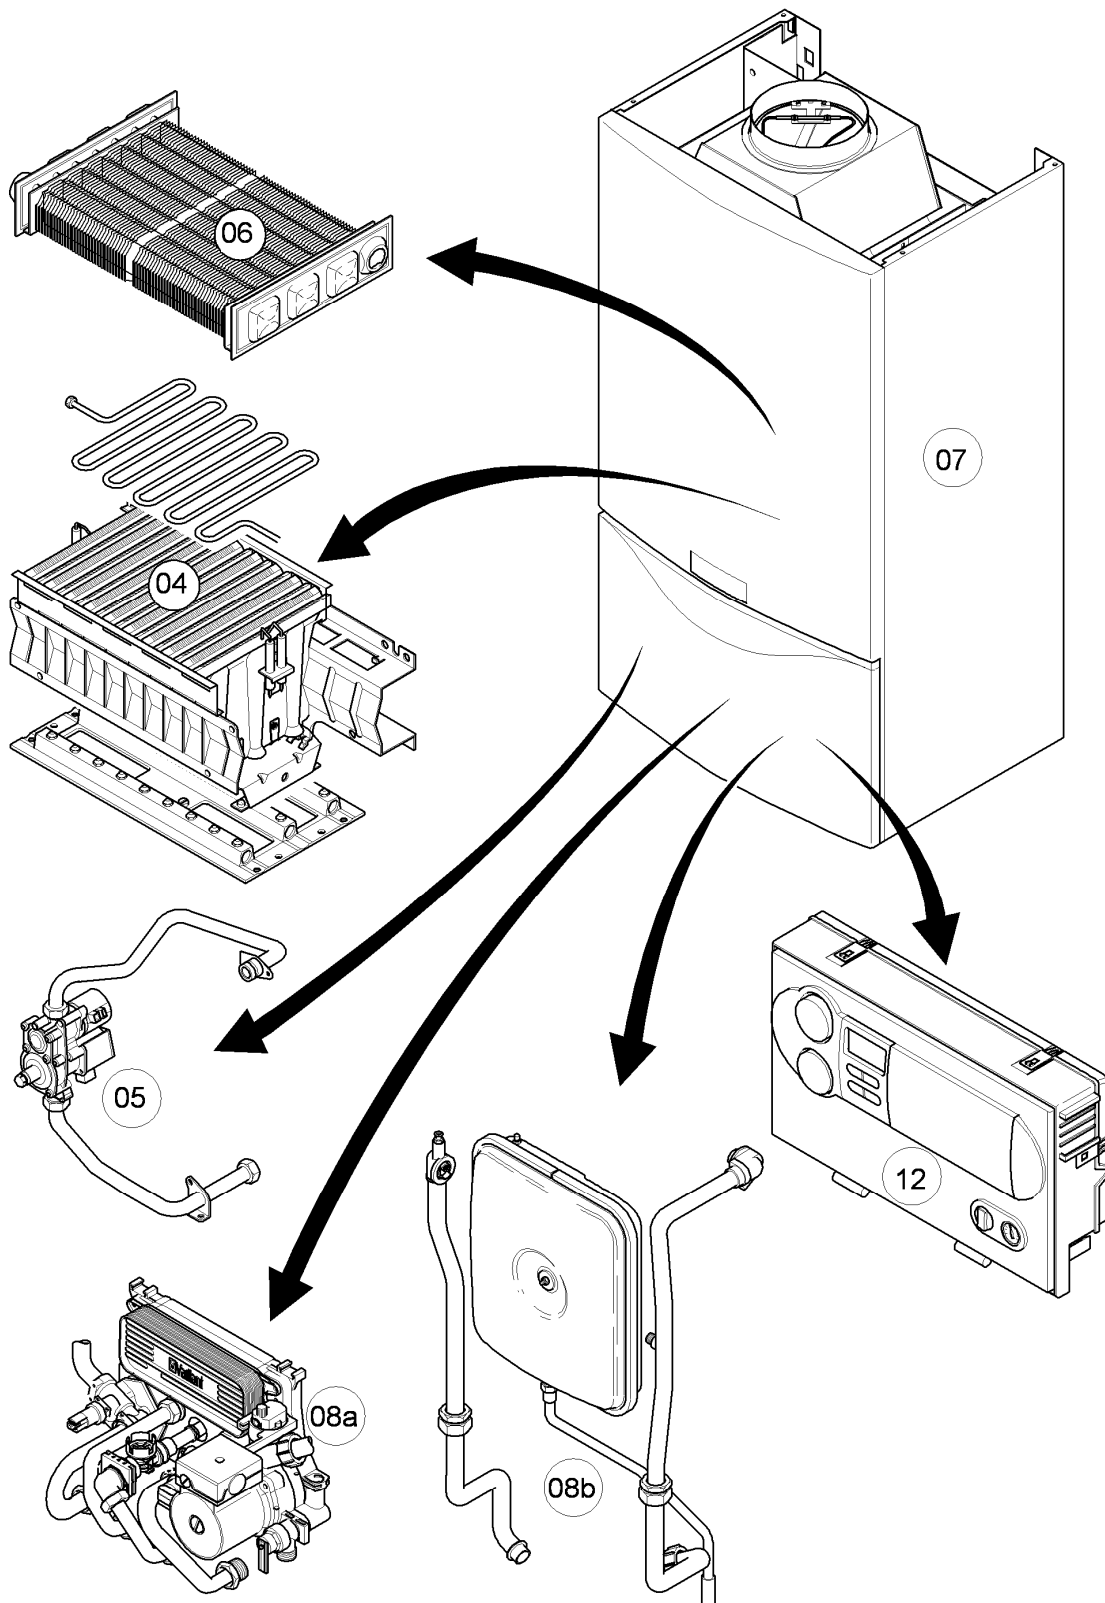

Gas-Wandheizgerät VC Kamin (incl. atmoTEC)

VC 254/4-7

Baugruppenübersicht

02 - 00 - 089.01

-> zum Ersatzteilkauf bei www.loebbeshop.de <-

Gas-Wandheizgerät VC Kamin (incl. atmoTEC)

VC 254/4-7

Baugruppenübersicht

Pos.	Baugruppe
04	Brenner
05	Gasarmatur
06	Wärmetauscher
07	Verkleidungsteile
08a	Hydraulikteile
08b	Hydraulikteile
12	Schaltkasten

-> zum Ersatzteilkauf bei www.loebbeshop.de <-