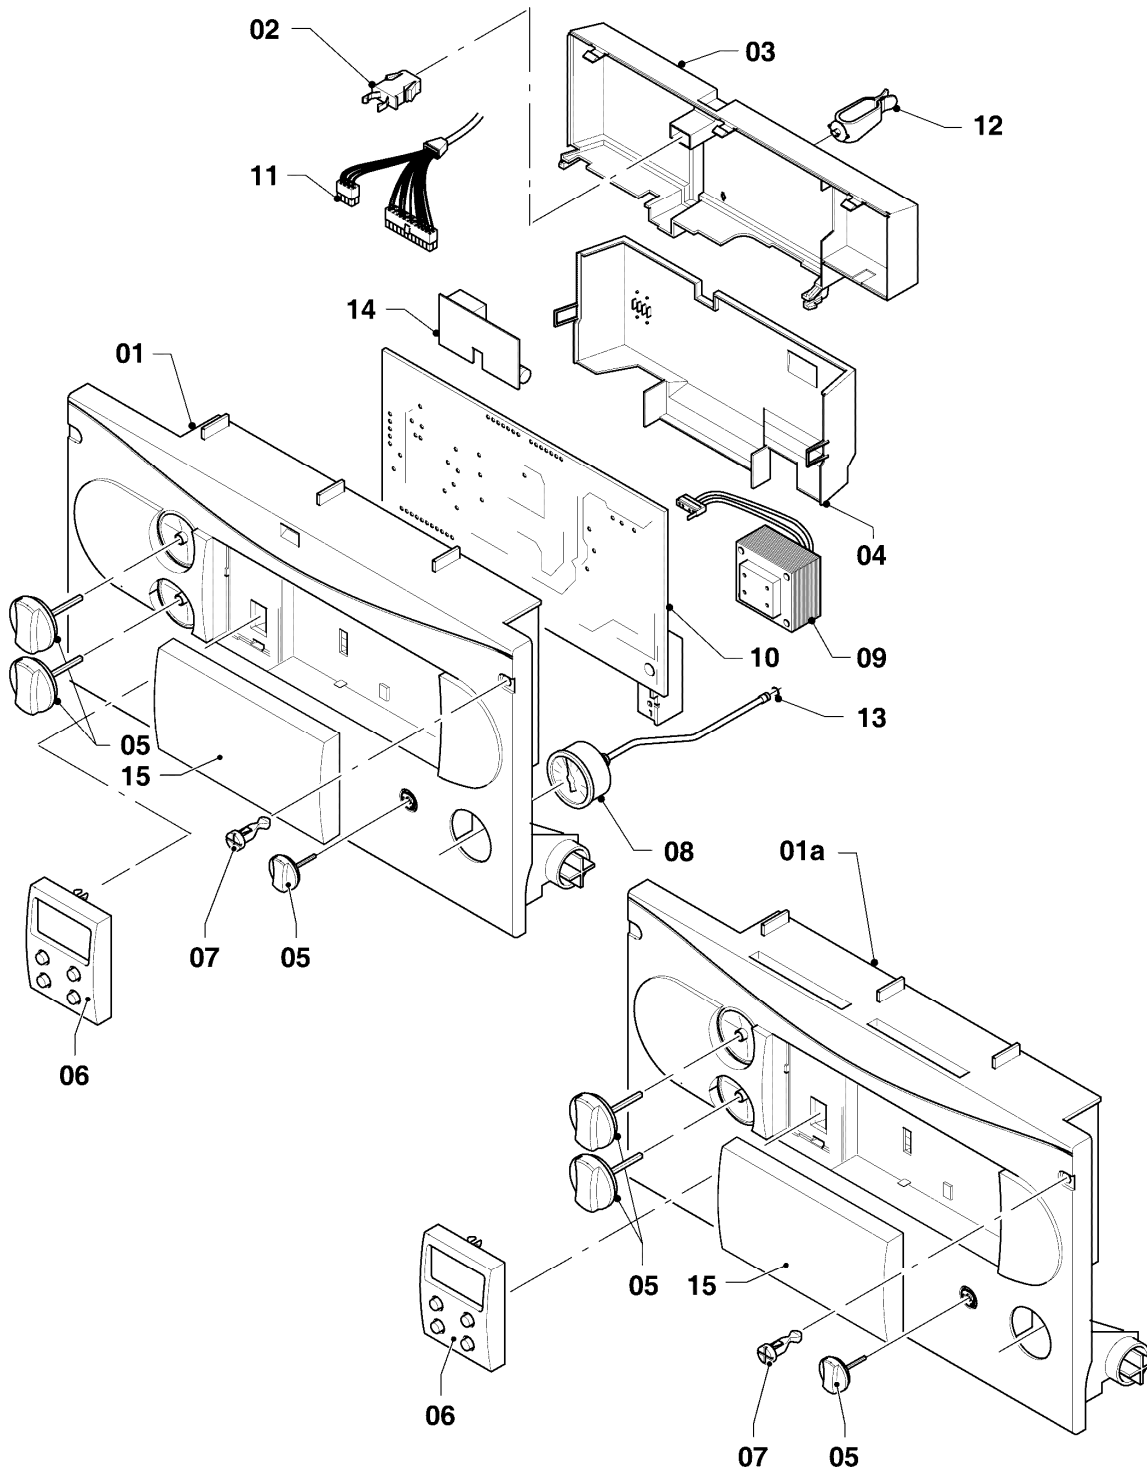

Gas-Wandheizgerät VC Kamin (incl. atmoTEC)

VC 254/3-E

12 - Schaltkasten

02-12-041.03

-> zum Ersatzteilkauf bei www.loebbeshop.de <-

Gas-Wandheizgerät VC Kamin (incl. atmoTEC)

VC 254/3-E

12 - Schaltkasten

Pos.	Teilenummer	Beschreibung	Hinweis, Bemerkung
00	252629	Steckverbinder (Rast 5, 6-polig)	nicht dargestellt
00	078539	Fangband	nicht dargestellt
00	253583	Fühler (Speicherfühler, NTC)	nicht dargestellt
01	-	-	nicht mehr lieferbar, als Ersatz Pos. 01a mit 078345 bestellen
01a	295260	Gehäuse (Vorderteil)	mit Pos. 05, 07, 15
02	088734	Verschluss	nur für Pos. 01
03	-	-	nicht einzeln lieferbar
04	136882	Gehäuse Rückwand, Unterteil	
05	114289	Knopf platin, Set a 3 St.	
06	509182	Leiterplatte (Display)	
07	132925	Bolzen (10 St.)	
08	101271	Manometer	mit Pos. 13
09	287450	Transformator	
10	130819	Leiterplatte	
10	0020067507	Sicherung 2,0 A T2H (10 St.)	2,0 AT, nicht dargestellt
10	251961	Sicherung 1,25A T (10 St.)	1,25 AT, nicht dargestellt
11	256192	Kabelbaum	
12	-	-	Position entfällt für diese Geräte
13	981155	O-Ring (10 St.)	
14	-	-	Position entfällt für diese Geräte
15	0020130490	Abdeckung Reglerschacht, silber	

-> zum Ersatzteilkauf bei www.loebbeshop.de <-