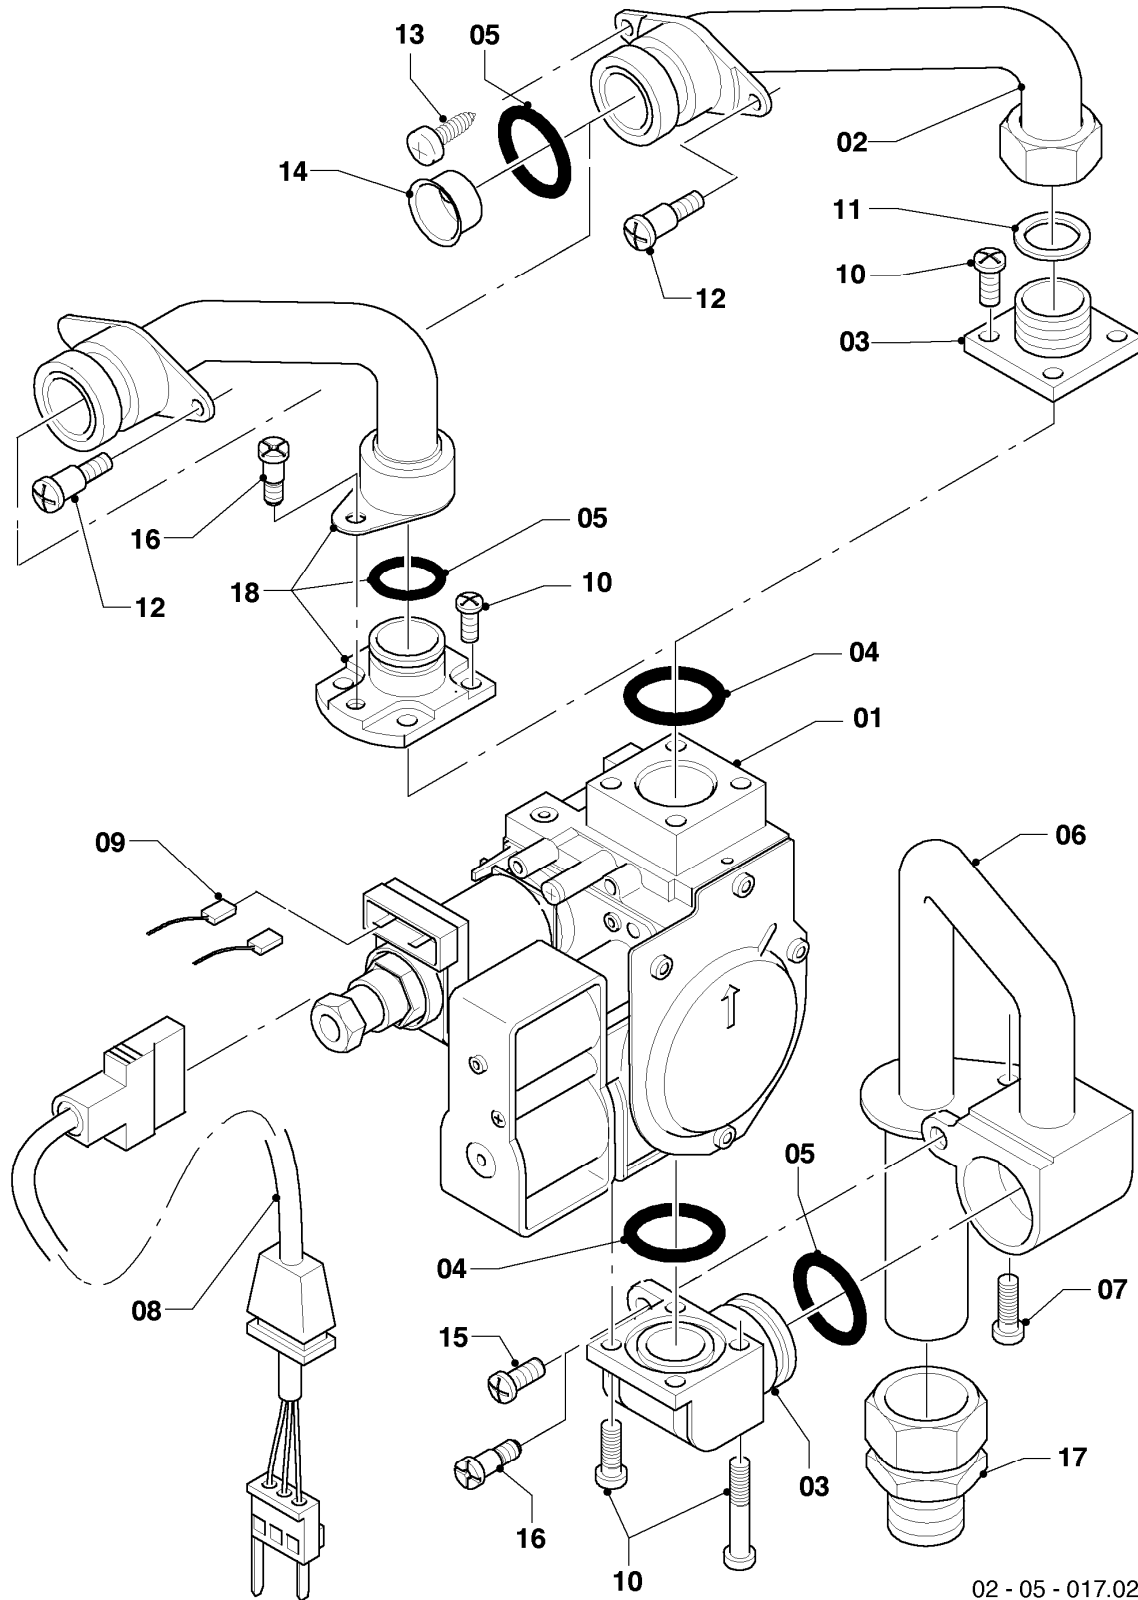

Gas-Wandheizgerät VC Kamin (incl. atmoTEC)

VC 254/3-E

05 - Gasregelteile

02-05-017.02

-> zum Ersatzteilkauf bei www.loebbeshop.de <-

Gas-Wandheizgerät VC Kamin (incl. atmoTEC)

VC 254/3-E

05 - Gasregelteile

Pos.	Teilenummer	Beschreibung	Hinweis, Bemerkung
01	053519	Gasarmatur	E,LL (H,L), mit Pos. 04
01	053524	Gasarmatur	P (PB), mit Pos. 04
02	-	-	nicht mehr lieferbar, siehe Pos. 18
03	081697	Anschlussstück	mit Pos. 04, 05, 11
04	982319	O-Ring 'D'	
05	0020107693	O-Ring (10 St.)	
06	022508	Rohr	mit Pos. 05
07	118937	Flachkopfschraube (M 5x12)	
08	256190	Kabelbaum (Gasarmatur)	
09	256192	Kabelbaum	
10	105904	Zylinderschraube (Set)	
11	981142	Rechteckdichtring (10 St.)	
12	0020107733	Schraube	
13	0020107695	Schraube (10 St.)	
14	049729	Vordüse 2 x 4,80	E,LL (H,L)
14	049608	Vordüse 2 x 3,25	P (PB)
15	-	-	nicht mehr lieferbar, siehe Pos. 16
16	111979	Formschraube (5 St.)	
17	0020107735	Verschraubung	3/4 auf 1/2
17	080074	Quetschverschraubung 3/4	3/4
18	0020058188	Rohr	mit Pos. 04, 16

-> zum Ersatzteilkauf bei www.loebbeshop.de <-