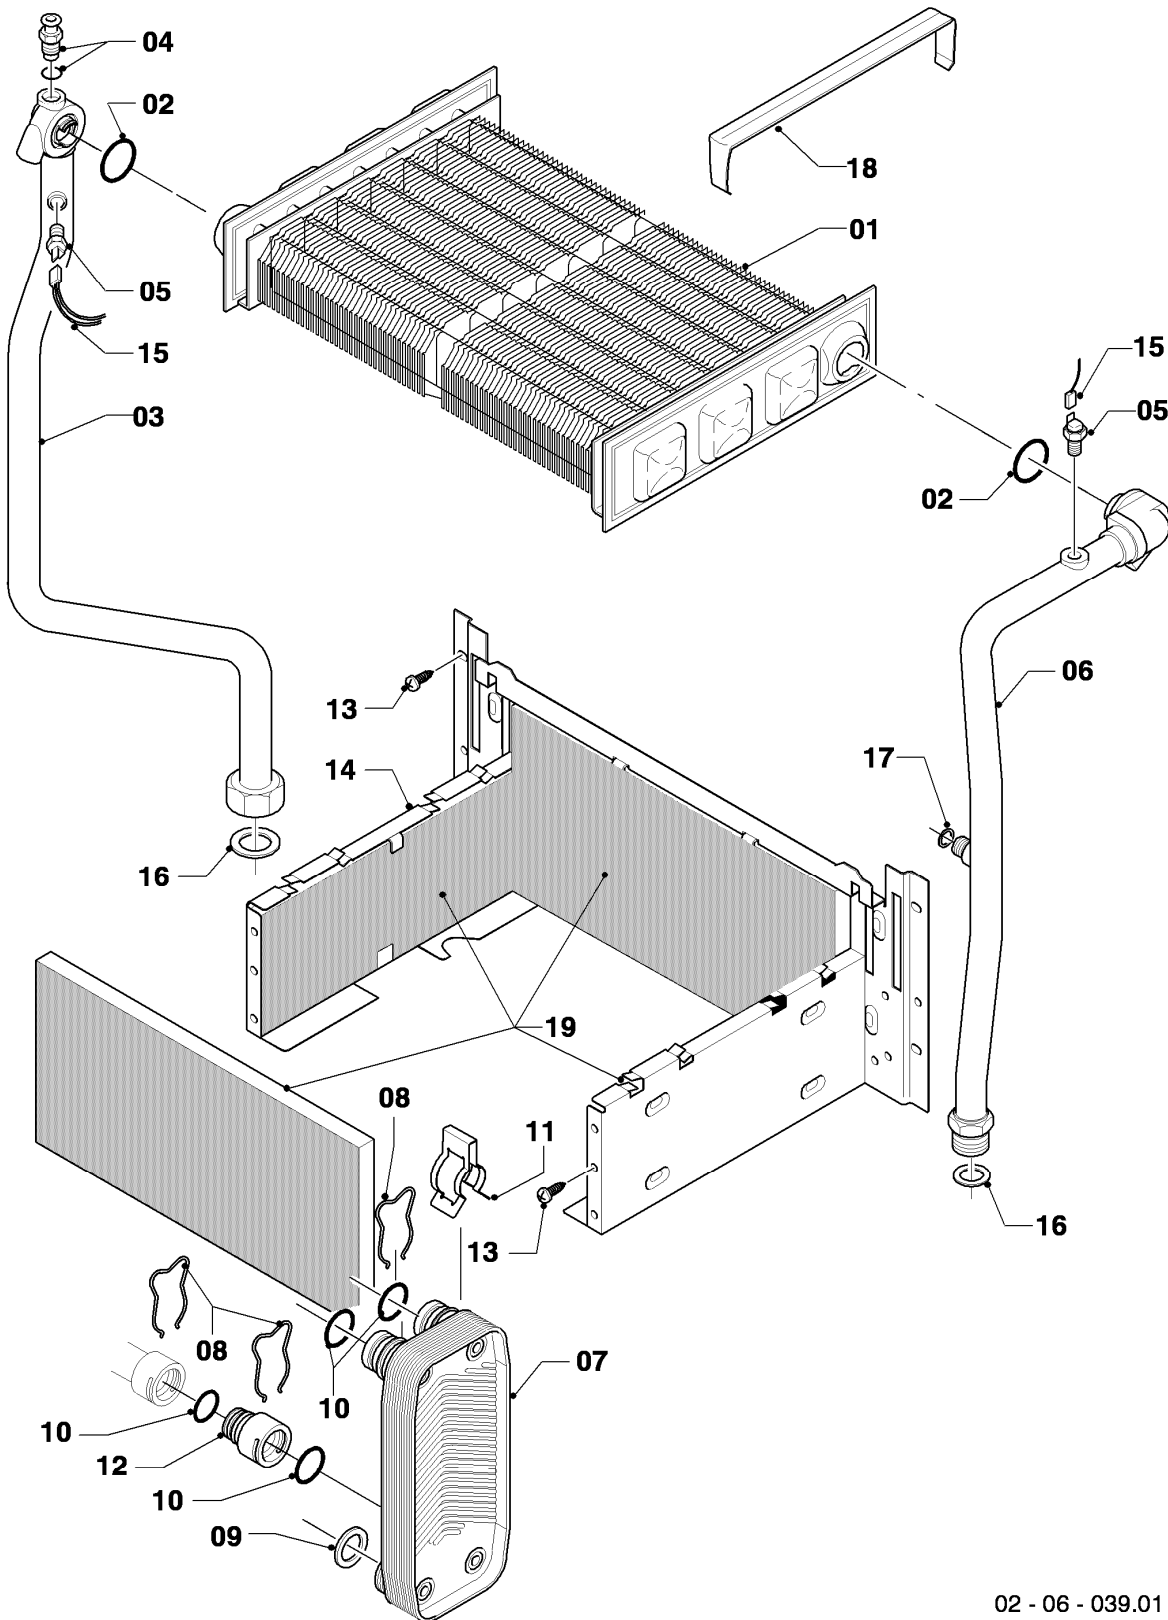

Gas-Wandheizgerät VC Kamin (incl. atmoTEC)

VC 254/3-E

06 - Wärmetauscher

02 - 06 - 039.01

-> zum Ersatzteilkauf bei www.loebbeshop.de <-

Gas-Wandheizgerät VC Kamin (incl. atmoTEC)

VC 254/3-E

06 - Wärmetauscher

Pos.	Teilenummer	Beschreibung	Hinweis, Bemerkung
01	065130	Wärmetauscher HW	VC 254/3-E, mit Pos. 02, 18
02	981170	O-Ring (10 St.)	
03	022684	Rohr	VC 254/3-E, mit Pos. 02, 04, 05, 16
04	140015	Entlüftungsschraube	
05	252805	Fühler (NTC)	
06	022694	Rohr	VC 254/3-E, mit Pos. 02, 05, 16, 17
07	-	-	Position entfällt für diese Geräte
08	-	-	Position entfällt für diese Geräte
09	-	-	Position entfällt für diese Geräte
10	-	-	Position entfällt für diese Geräte
11	-	-	Position entfällt für diese Geräte
12	-	-	Position entfällt für diese Geräte
13	0020107695	Schraube (10 St.)	
14	117553	Heizschacht	VC 254/3-E, mit Pos. 19
15	256192	Kabelbaum	
16	981140	Rechteckdichtring 3/4 (10 St.)	
17	981146	Rechteckdichtring (10 St.)	
18	071326	Schornsteinblende	
19	0020068069	Isoliermatte Kamin 24kW (Set)	VC 254/3-E

-> zum Ersatzteilkauf bei www.loebbeshop.de <-