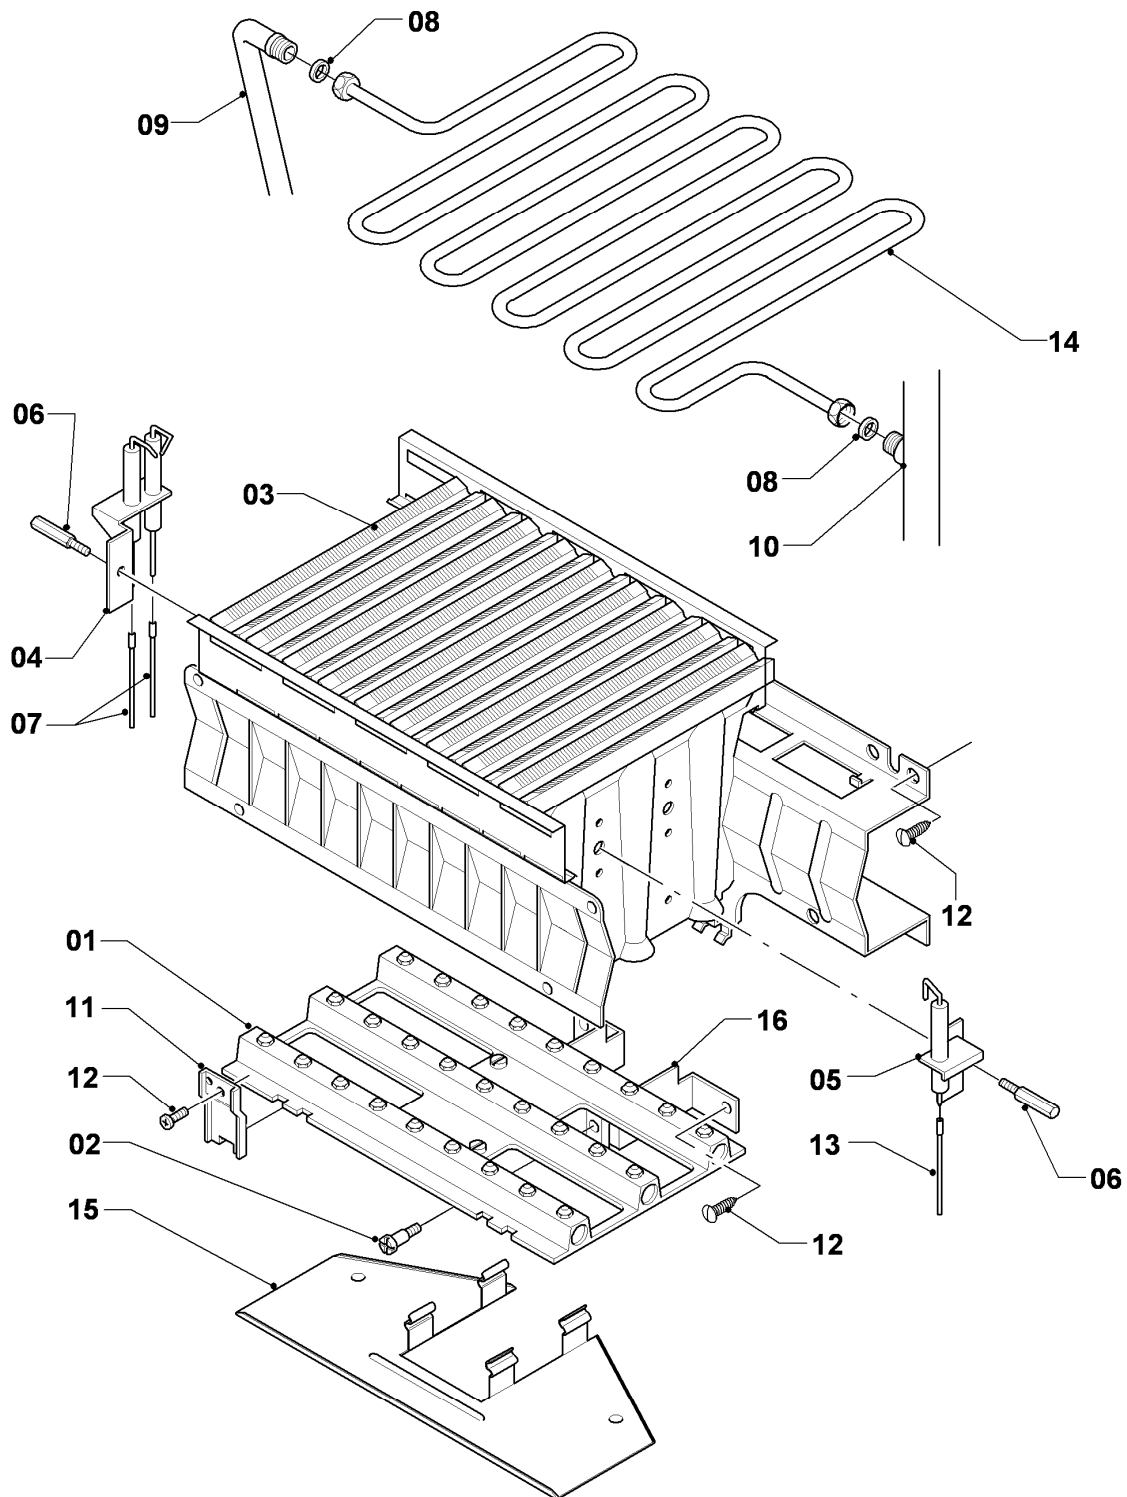

VC 254/3-E

04 - Brenner

02 - 04 - 033.01

-> zum Ersatzteilkauf bei www.loebbeshop.de <-

Gas-Wandheizgerät VC Kamin (incl. atmoTEC)

VC 254/3-E

04 - Brenner

Pos.	Teilenummer	Beschreibung	Hinweis, Bemerkung
00	089960	Beistellteile (Gasumrüstung TEC/3)	P (PB) auf LL (L), E (H), LL (L) auf E (H), E (H) auf LL (L) zusätzlich Verteilerrohr LL (L) oder E (H) bestellen
01	183731	Verteilerrohr	VC 254/3-E, LL (L)
01	183727	Verteilerrohr	VC 254/3-E, E (H)
01	183713	Verteilerrohr	VC 254/3-E, P (PB)
02	0020107733	Schraube	
03	031522	Kammergruppe	VC 254/3-E, E,LL (H,L), mit Pos. 04 - 06, 14
03	031523	Kammergruppe	VC 254/3-E, P (PB)
04	090684	Elektrode (Zündung)	E,LL (H,L), mit Pos. 06
04	090708	Doppelzündelektrode	P (PB)
05	090685	Elektrode (Überwachung)	mit Pos. 06
06	105902	Sechskantschraube (10 St.)	
07	091556	Zündkabel	
08	981146	Rechteckdichtring (10 St.)	
09	022507	Rohr	
10	022694	Rohr	VC 254/3-E
11	221732	Stütze	
12	0020107695	Schraube (10 St.)	
13	256192	Kabelbaum	
14	118597	Rohrschlange	VC 254/3-E, mit Pos. 08
15	213232	Strahlungsblech	
16	0020073576	Halter (Anschlussrohr-Brenner)	mit Pos. 12

VC 254/3-E

05 - Gasregelteile

Pos.	Teilenummer	Beschreibung	Hinweis, Bemerkung
01	053519	Gasarmatur	E,LL (H,L), mit Pos. 04
01	053524	Gasarmatur	P (PB), mit Pos. 04
02	-	-	nicht mehr lieferbar, siehe Pos. 18
03	081697	Anschlussstück	mit Pos. 04, 05, 11
04	982319	O-Ring 'D'	
05	0020107693	O-Ring (10 St.)	
06	022508	Rohr	mit Pos. 05
07	118937	Flachkopfschraube (M 5x12)	
08	256190	Kabelbaum (Gasarmatur)	
09	256192	Kabelbaum	
10	105904	Zylinderschraube (Set)	
11	981142	Rechteckdichtring (10 St.)	
12	0020107733	Schraube	
13	0020107695	Schraube (10 St.)	
14	049729	Vordüse 2 x 4,80	E,LL (H,L)
14	049608	Vordüse 2 x 3,25	P (PB)
15	-	-	nicht mehr lieferbar, siehe Pos. 16
16	111979	Formschraube (5 St.)	
17	0020107735	Verschraubung	3/4 auf 1/2
17	080074	Quetschverschraubung 3/4	3/4
18	0020058188	Rohr	mit Pos. 04, 16