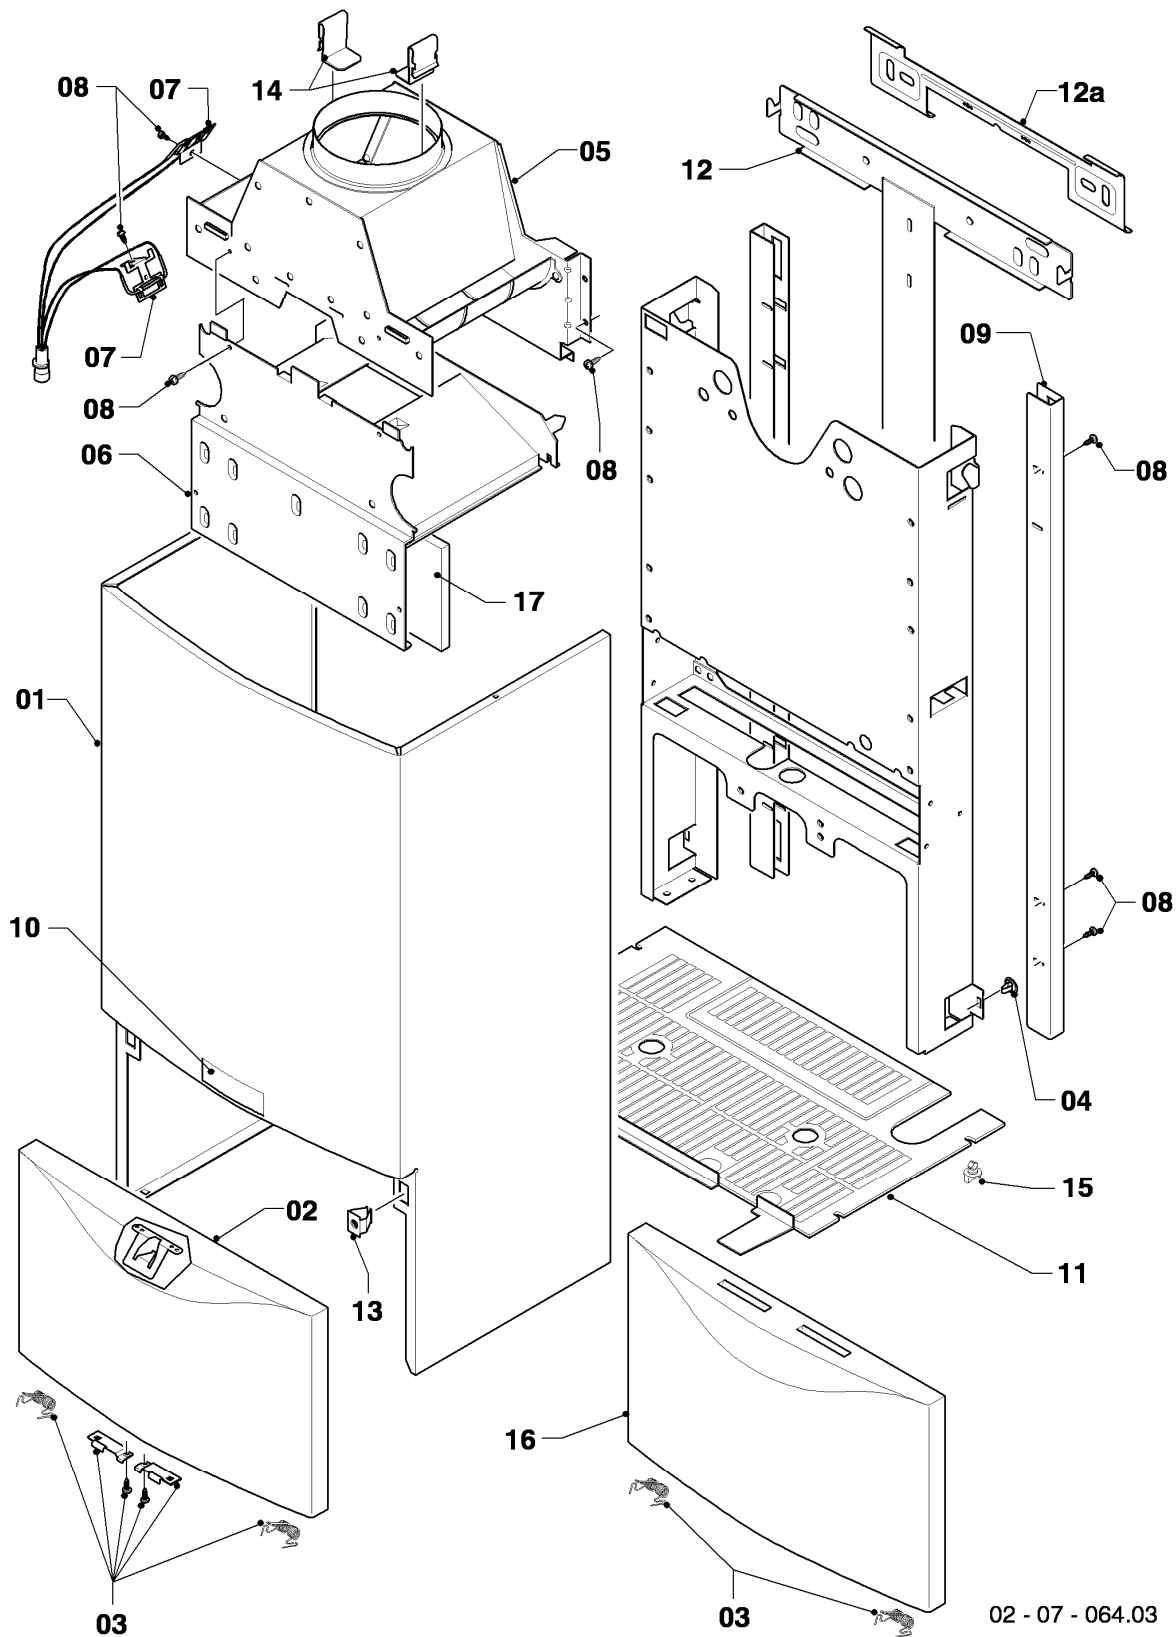

Gas-Wandheizgerät VC Kamin (incl. atmoTEC)

VC 254/3-E

07 - Verkleidungsteile

02 - 07 - 064.03

-> zum Ersatzteilkauf bei www.loebbeshop.de <-

Gas-Wandheizgerät VC Kamin (incl. atmoTEC)

VC 254/3-E

07 - Verkleidungsteile

Pos.	Teilenummer	Beschreibung	Hinweis, Bemerkung
01	067314	Mantel	mit Pos. 04, 10, 13, 15
02	078954	Deckel, Verkleidung (Blech)	bis 09/02, mit Pos. 03
03	188742	Feder, Set a 2 St.	
04	219619	Klammer (10 St.)	
05	102529	Strömungssicherung	VC 254/3-E
06	078946	Deckel mit Isomatte	VC 254/3-E, E,LL (H,L), mit Pos. 17
06	078947	Deckel mit Isomatte	VC 254/3-E, P (PB), mit Pos. 17
07	253537	Fühler, Abgassensor	mit Pos. 08
08	0020107695	Schraube (10 St.)	
09	149650	Träger, Set a 2 St.	
10	118096	Firmenschild (alle Typen)	
11	079533	Abdeckgitter, unten	
12	091417	Halter Gerät (Montagesatz)	
12a	-	-	Position entfällt für diese Geräte
13	219620	Klammer (10 St.)	
14	280235	Klips	
15	290811	Clip, Set a 4 St.	
16	078345	Deckel, Verkleidung (Blech)	ab 09/02, mit Pos. 03
17	-	-	siehe Baugruppe 06

-> zum Ersatzteilkauf bei www.loebbeshop.de <-