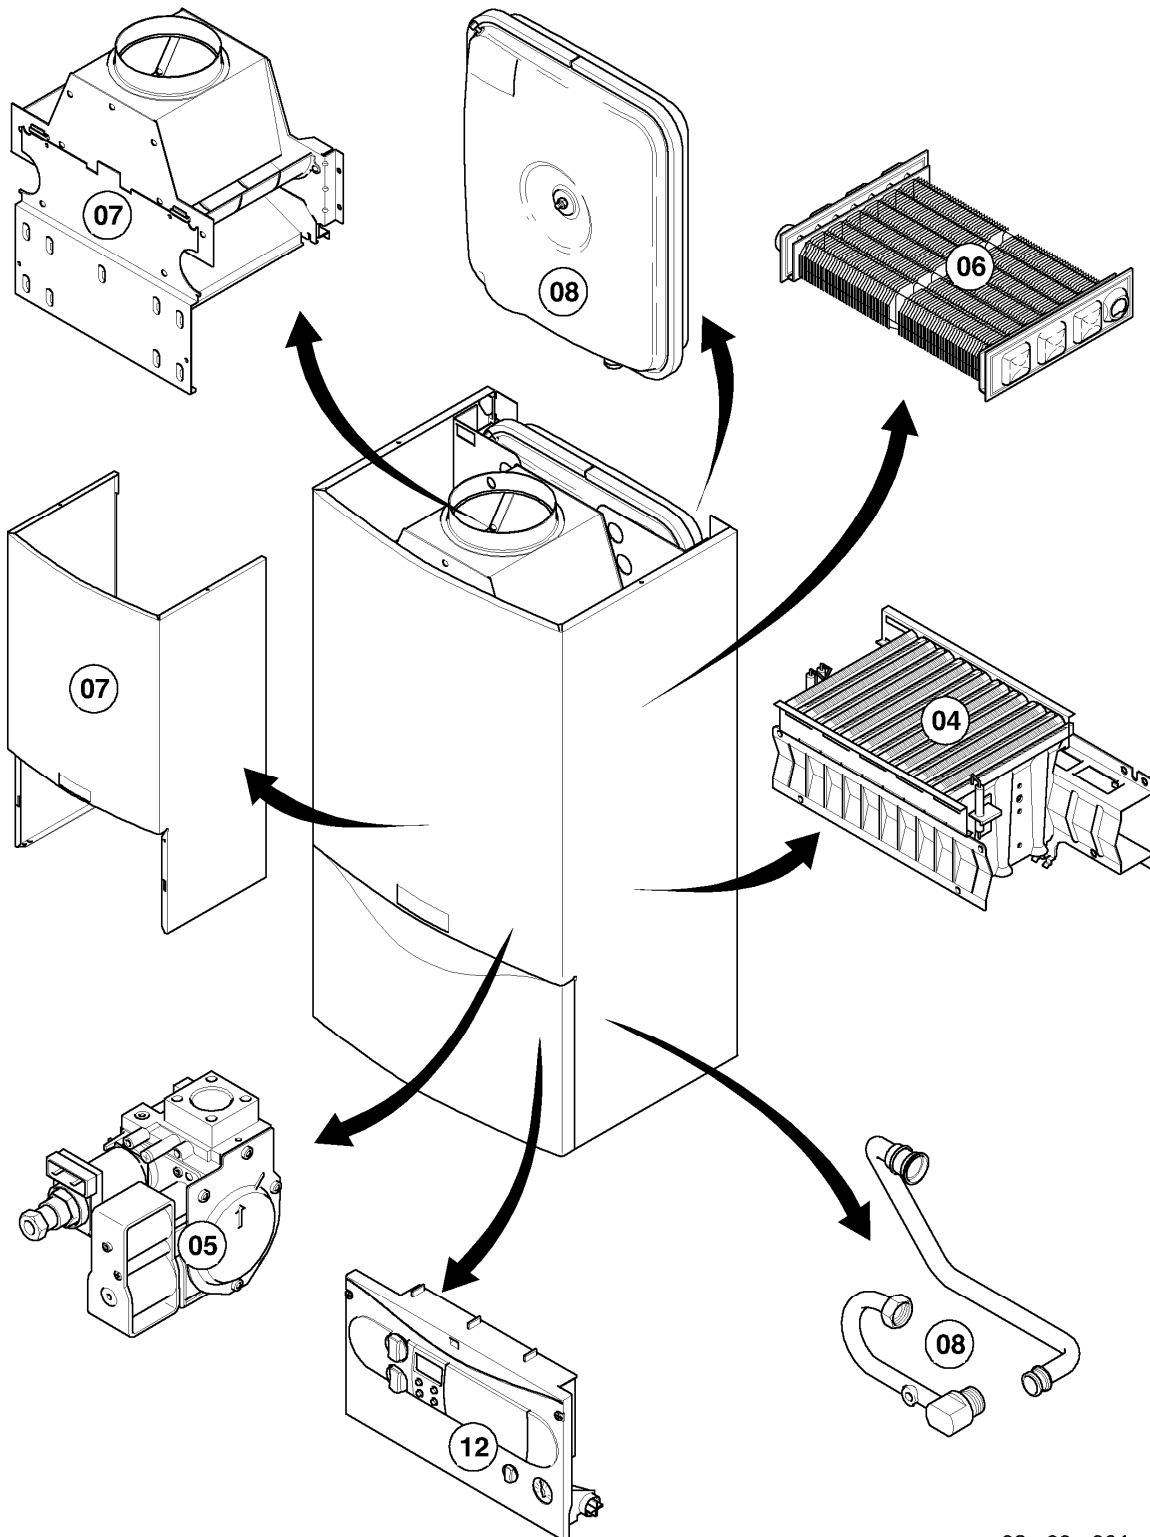

Gas-Wandheizgerät VC Kamin (incl. atmoTEC)

VC 254/3-E

Baugruppenübersicht

02 - 00 - 064

-> zum Ersatzteilkauf bei www.loebbeshop.de <-

Gas-Wandheizgerät VC Kamin (incl. atmoTEC)

VC 254/3-E

Baugruppenübersicht

Pos.	Baugruppe
04	Brenner
05	Gasregelteile
06	Wärmetauscher
07	Verkleidungsteile
08	Hydraulikteile
12	Schaltkasten

-> zum Ersatzteilkauf bei www.loebbeshop.de <-