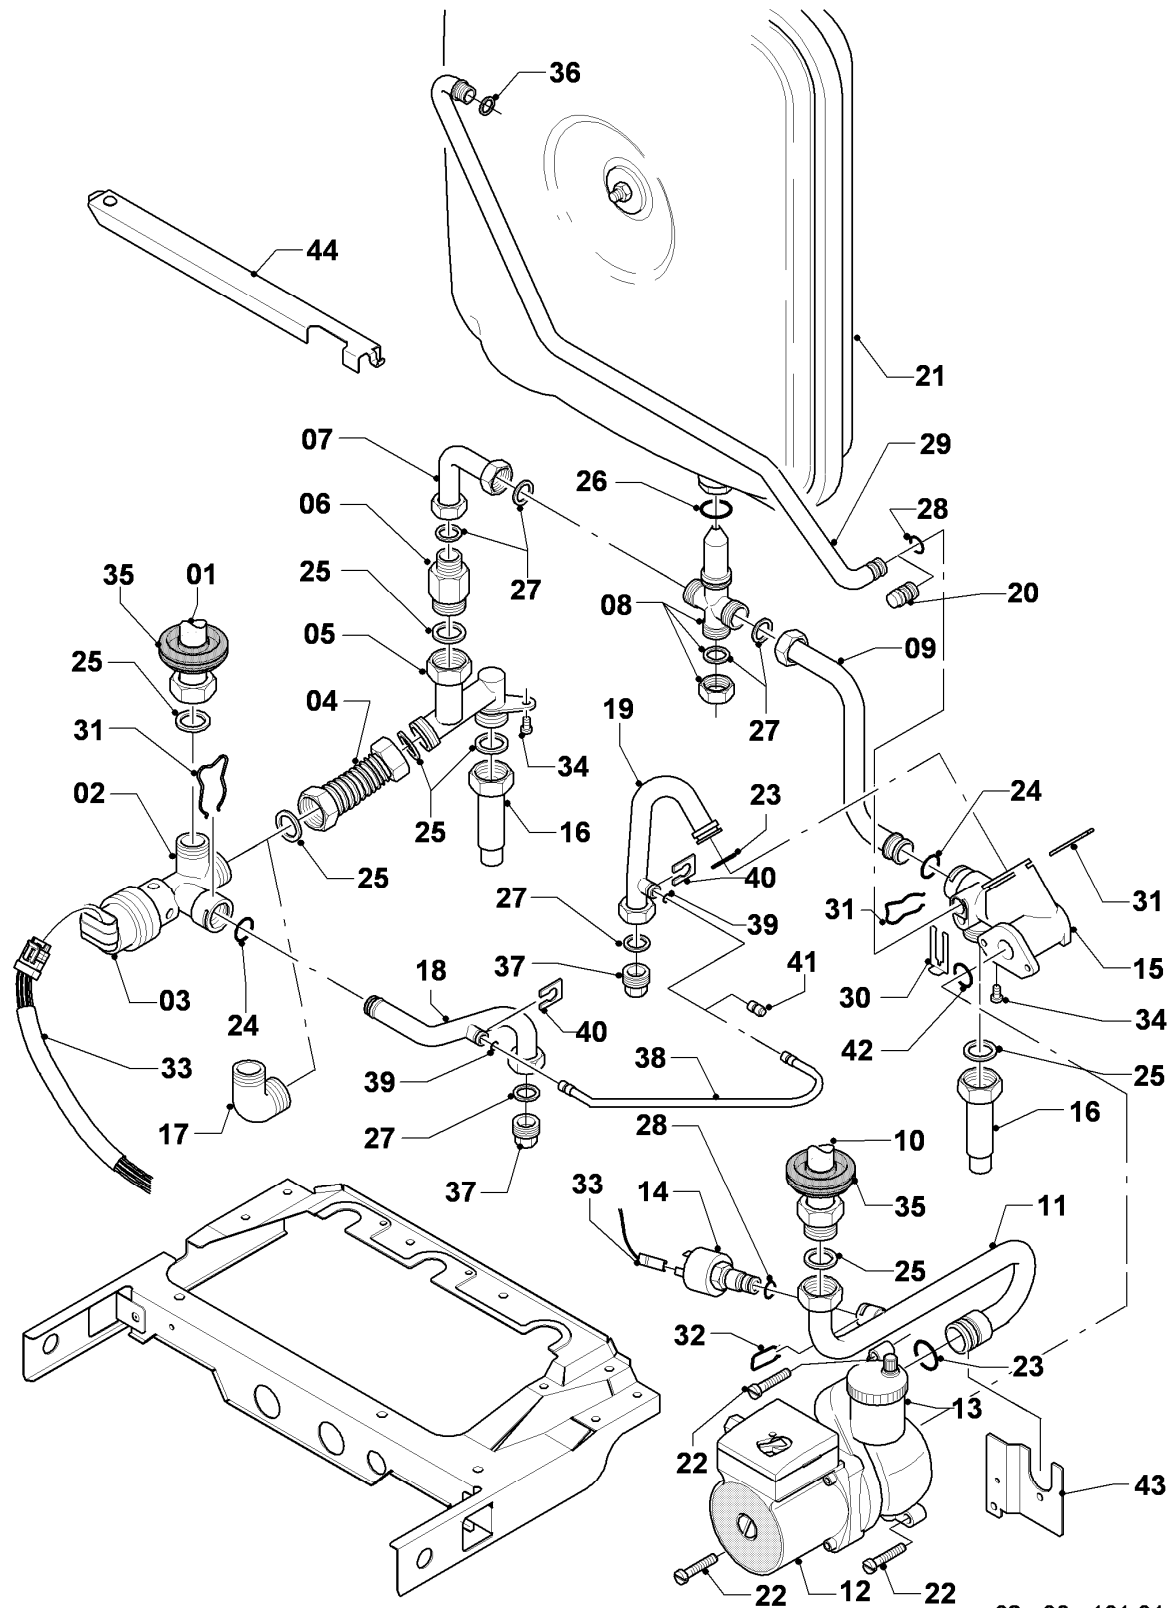

Gas-Wandheizgerät VC Kamin (incl. atmoTEC)

VC 254/3-E

08 - Hydraulikteile

02 - 08 - 101.04

-> zum Ersatzteilkauf bei www.loebbeshop.de <-

Gas-Wandheizgerät VC Kamin (incl. atmoTEC)

VC 254/3-E

08 - Hydraulikteile

Pos.	Teilenummer	Beschreibung	Hinweis, Bemerkung
00	981053	Dichtungssatz	nicht dargestellt, für Hydraulik
01	022684	Rohr	VC 254/3-E, mit Pos. 25
02	252457	Vorrangumschaltventil	mit Pos. 03, 24, 25, 31
03	140429	Stellantrieb für VU-Ventil	
04	022691	Rohr	mit Pos. 25
05	081694	Anschlussstück	mit Pos. 25
06	150250	Überströmventil	2,5m, mit Pos. 25, 27
06	150248	Überströmventil	1,7m, mit Pos. 25, 27
06	150249	Überströmventil	3,5m, mit Pos. 25, 27
07	022504	Rohr	mit Pos. 27
08	129265	T-Stück	mit Pos. 26, 27
09	022503	Rohr	mit Pos. 24, 27
10	022694	Rohr	VC 254/3-E, mit Pos. 25
11	022501	Rohr	mit Pos. 23, 25, 28, 32
12	160950	Pumpe	mit Pos. 13, 23, 42
13	061707	Schnellentlüfter	
14	712087	Drucksensor	mit Pos. 28, 32
15	081695	Anschlussstück	mit Pos. 23, 24, 30, 31
16	022527	Rohr	mit Pos. 25
17	-	-	Position entfällt für diese Geräte
18	022689	Rohr	mit Pos. 24, 27, 37
19	022690	Rohr	mit Pos. 24, 27, 37
20	139471	Stopfen	mit Pos. 28
21	181022	Ausdehnungsgefäß 12 ltr.	mit Pos. 26
22	118951	Flachkopfschraube (M 6x28,5)	
23	981151	O-Ring (10 St.)	
24	981163	O-Ring (10 St.)	
25	981140	Rechteckdichtring 3/4 (10 St.)	
26	981176	O-Ring (10 St.)	
27	981142	Rechteckdichtring (10 St.)	
28	981154	O-Ring (10 St.)	
29	022507	Rohr	mit Pos. 28, 36
30	219635	Klammer (5 St.)	
31	219622	Klemmfeder (10 St.)	

-> zum Ersatzteilkauf bei www.loebbeshop.de <-