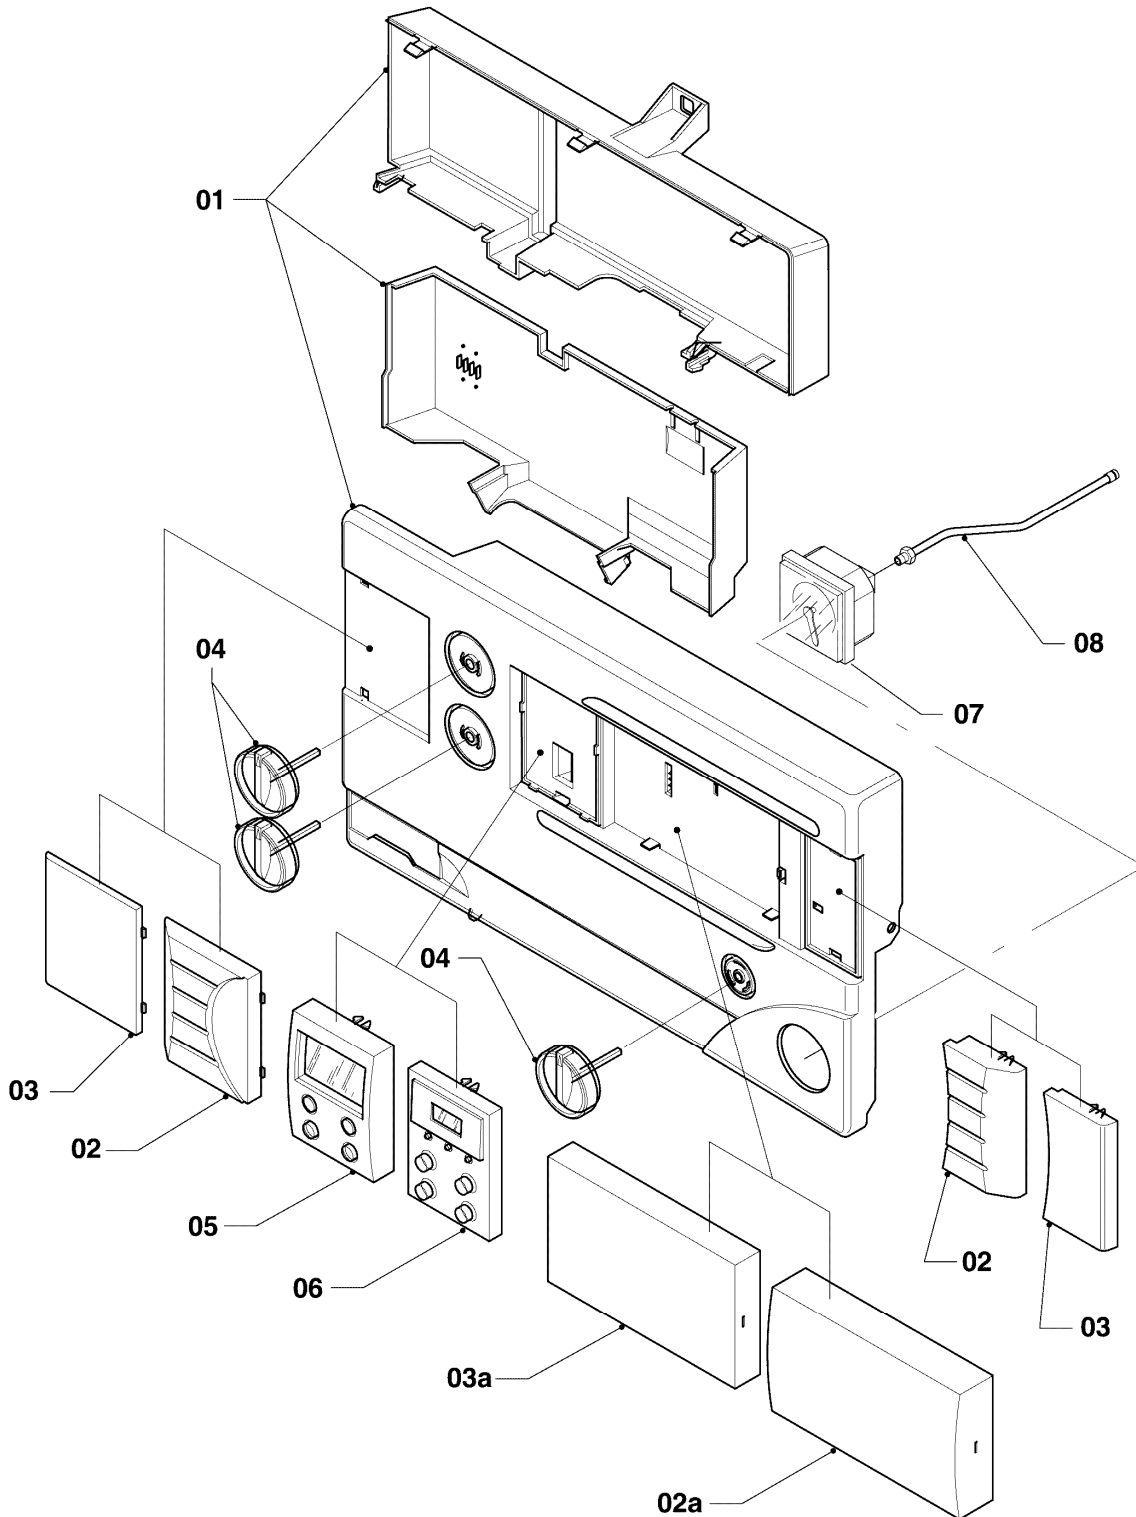

Gas-Wandheizgerät VC Kamin (incl. atmoTEC)

VC 254/2 XE

12 - Schaltkasten (Gehäuse)

02-12-025.01

-> zum Ersatzteilkauf bei www.loebbeshop.de <-

Gas-Wandheizgerät VC Kamin (incl. atmoTEC)

VC 254/2 XE

12 - Schaltkasten (Gehäuse)

Pos.	Teilenummer	Beschreibung	Hinweis, Bemerkung
01	295216	Gehäuse	mit Pos. 02, 02a, 04
02	295216	Gehäuse	mit Pos. 01, 02a, 04
02a	0020130491	Abdeckung Reglerschacht, grau	
03	-	-	Position entfällt für diese Geräte
03a	-	-	Position entfällt für diese Geräte
04	114285	Knopf (Set)	
05	130822	Leiterplatte Display (grau)	
06	-	-	Position entfällt für diese Geräte
07	101272	Manometer	
08	088959	Steuerleitung	Manometer (bis 07/00)

-> zum Ersatzteilkauf bei www.loebbeshop.de <-