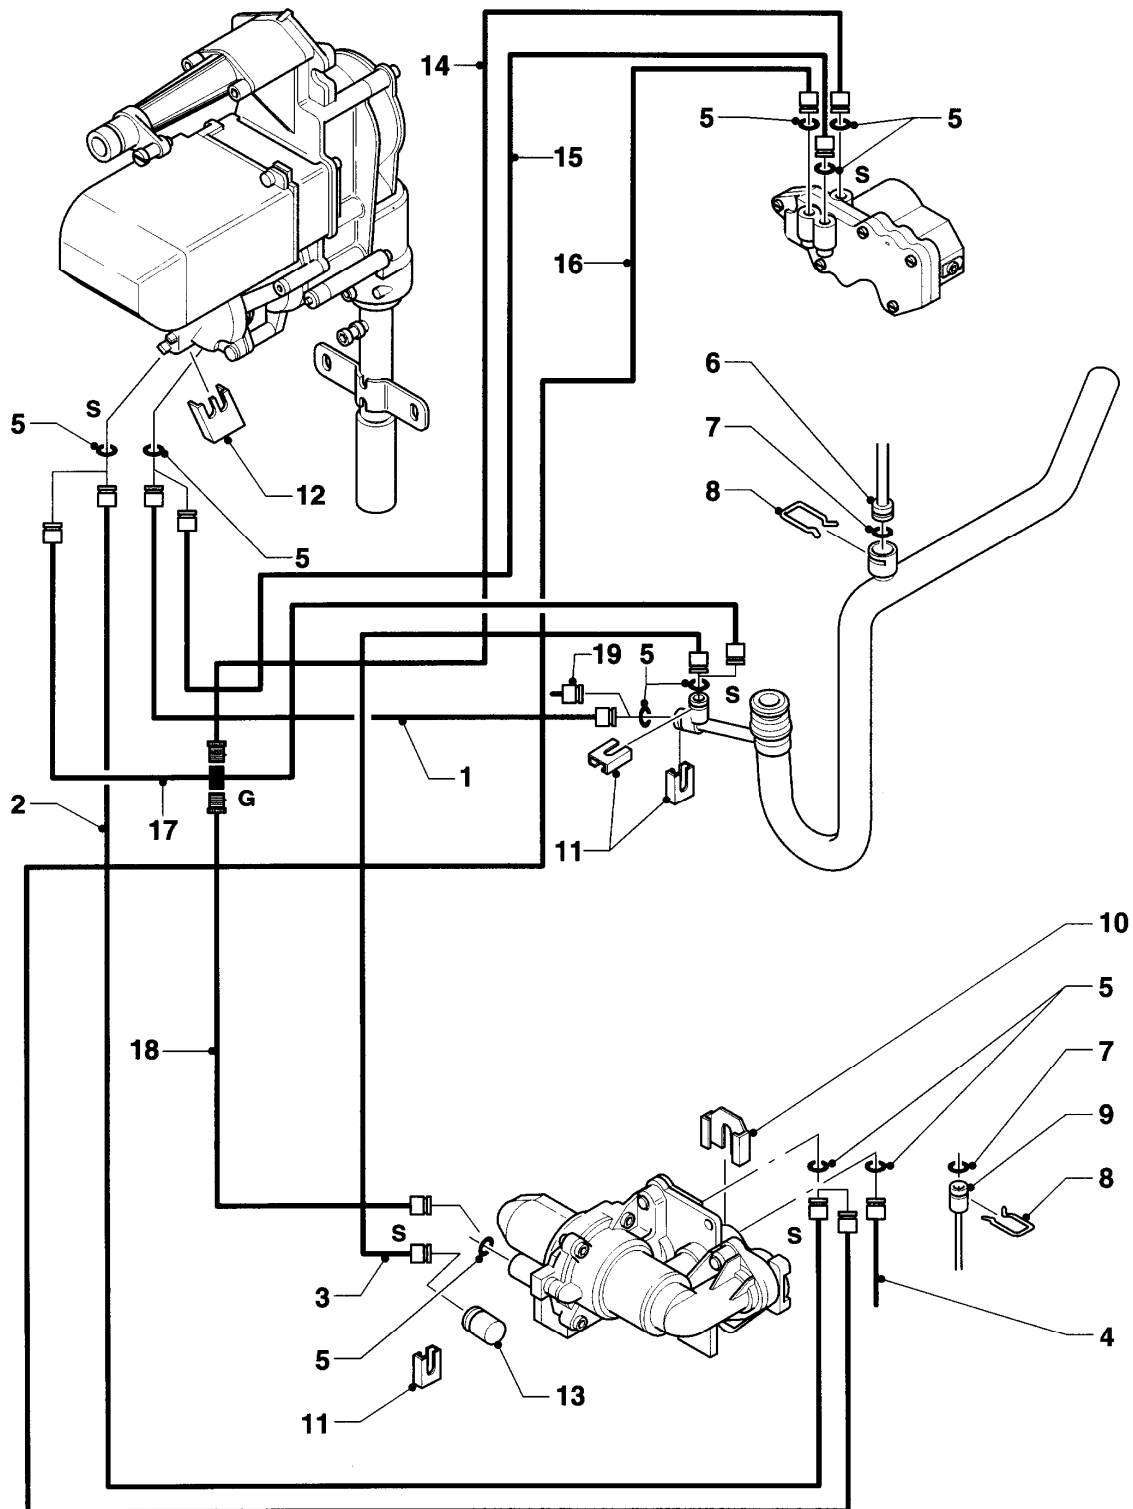

Gas-Wandheizgerät VC Kamin (incl. atmoTEC)

VC 254/2 XE

08a - Hydraulikteile (Steuerleitungen)

02 - 08 - 004 -01

-> zum Ersatzteilkauf bei www.loebbeshop.de <-

Gas-Wandheizgerät VC Kamin (incl. atmoTEC)

VC 254/2 XE

08a - Hydraulikteile (Steuerleitungen)

Pos.	Teilenummer	Beschreibung	Hinweis, Bemerkung
01	088961	Steuerleitung	mit Pos. 05
02	088960	Steuerleitung	mit Pos. 05
03	088957	Steuerleitung	mit Pos. 05
04	088959	Steuerleitung	mit Pos. 05
05	981155	O-Ring (10 St.)	
06	089249	Anschlussrohr	VC 254/2 XE, mit Pos. 07
07	981154	O-Ring (10 St.)	
08	0020107694	Klammer (5 St.)	
09	089251	Anschlussrohr	mit Pos. 07
10	0020107785	Halter	
11	0020107709	Halter	
12	0020107697	Klammer	
13	0020107765	Hülse	nur für Geräte ohne Vorrangumschaltventil
14	088815	Steuerleitung	P (PB)
15	088817	Steuerleitung	P (PB)
16	088811	Steuerleitung	P (PB)
17	088813	Steuerleitung	P (PB)
18	088807	Steuerleitung	P (PB)
19	109914	Stopfen	P (PB)

-> zum Ersatzteilkauf bei www.loebbeshop.de <-