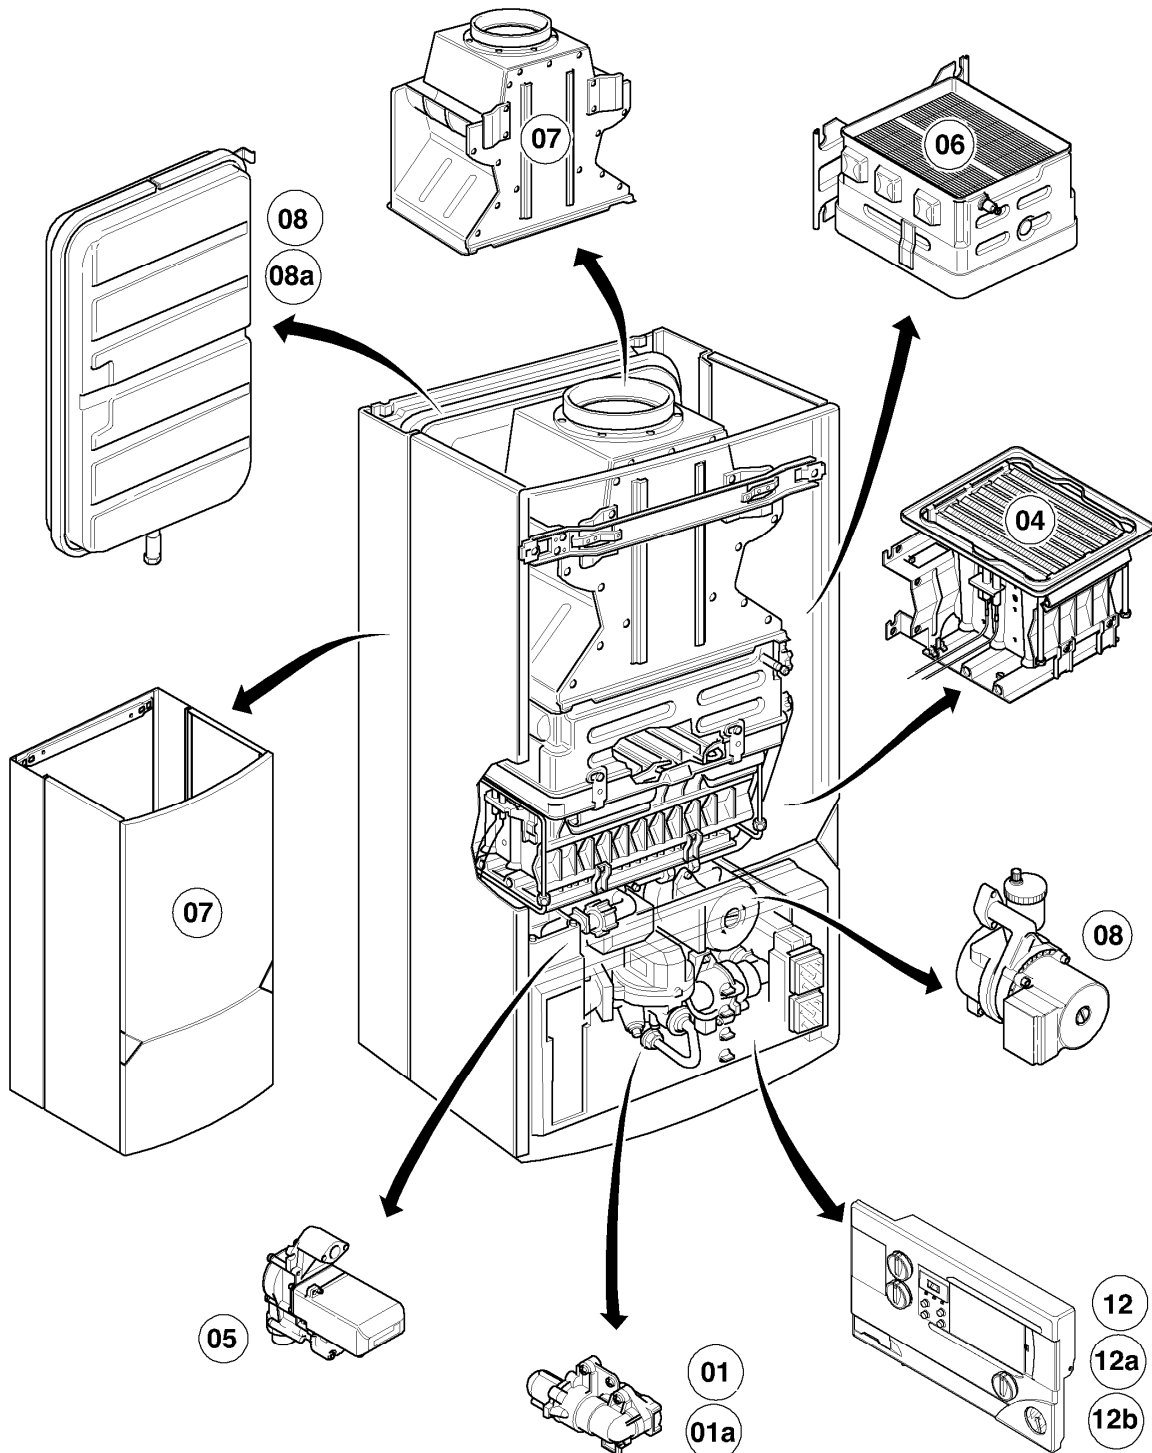

Gas-Wandheizgerät VC Kamin (incl. atmoTEC)

VC 254/2 XE

Baugruppenübersicht

02 - 00 - 044.01

-> zum Ersatzteilkauf bei www.loebbeshop.de <-

Gas-Wandheizgerät VC Kamin (incl. atmoTEC)

VC 254/2 XE

Baugruppenübersicht

Pos.	Baugruppe
01	Vorrangumschaltventil
01a	Differenzdruckventil (VC ... XE P)
04	Brenner
05	Gasregelteile
06	Wärmetauscher
07	Verkleidungsteile
08	Hydraulikteile
08a	Hydraulikteile (Steuerleitungen)
12	Schaltkasten (Gehäuse)
12a	Schaltkasten (Leiterplatten)
12b	Abgassensor

-> zum Ersatzteilkauf bei www.loebbeshop.de <-