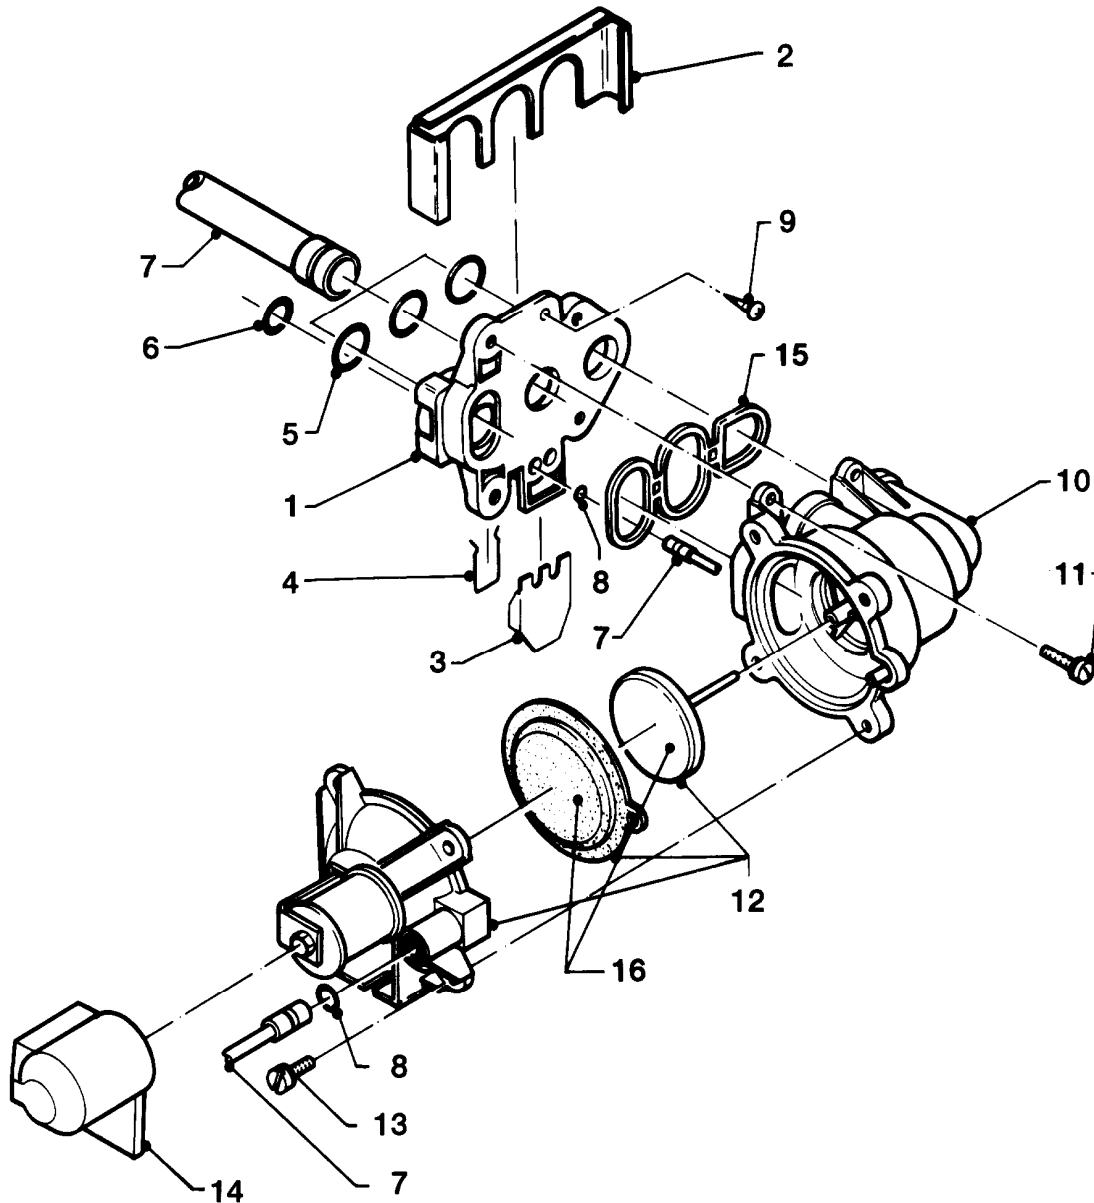

Gas-Wandheizgerät VC Kamin (incl. atmoTEC)

VC 254/2 XE

01 - Vorrangumschaltventil

02 - 01 - 002. 01

-> zum Ersatzteilkauf bei www.loebbeshop.de <-

Gas-Wandheizgerät VC Kamin (incl. atmoTEC)

VC 254/2 XE

01 - Vorrangumschaltventil

Pos.	Teilenummer	Beschreibung	Hinweis, Bemerkung
01	082424	Flanschplatte	mit Pos. 05, 15
02	0020107786	Halter	
03	0020107785	Halter	
04	0020107694	Klammer (5 St.)	
05	981151	O-Ring (10 St.)	
06	981154	O-Ring (10 St.)	
07	-	-	Anschlussrohre und Steuerleitungen siehe 08 Hydraulikteile bzw. 08a Steuerleitungen
08	981155	O-Ring (10 St.)	
09	0020107695	Schraube (10 St.)	
10	014631	Vorrangumschaltventil	mit Pos. 11-16
10	0020107758	Kabelbaum	für Vorrangumschaltventil/Schaltkasten, nicht dargestellt
11	118946	Linsenschraube	
12	295131	Oberteil	mit Pos. 14
13	105740	Zylinderschraube	
14	079515	Abdeckhaube	
15	0020107701	Dichtung	
16	010354	Membrane	

-> zum Ersatzteilkauf bei www.loebbeshop.de <-