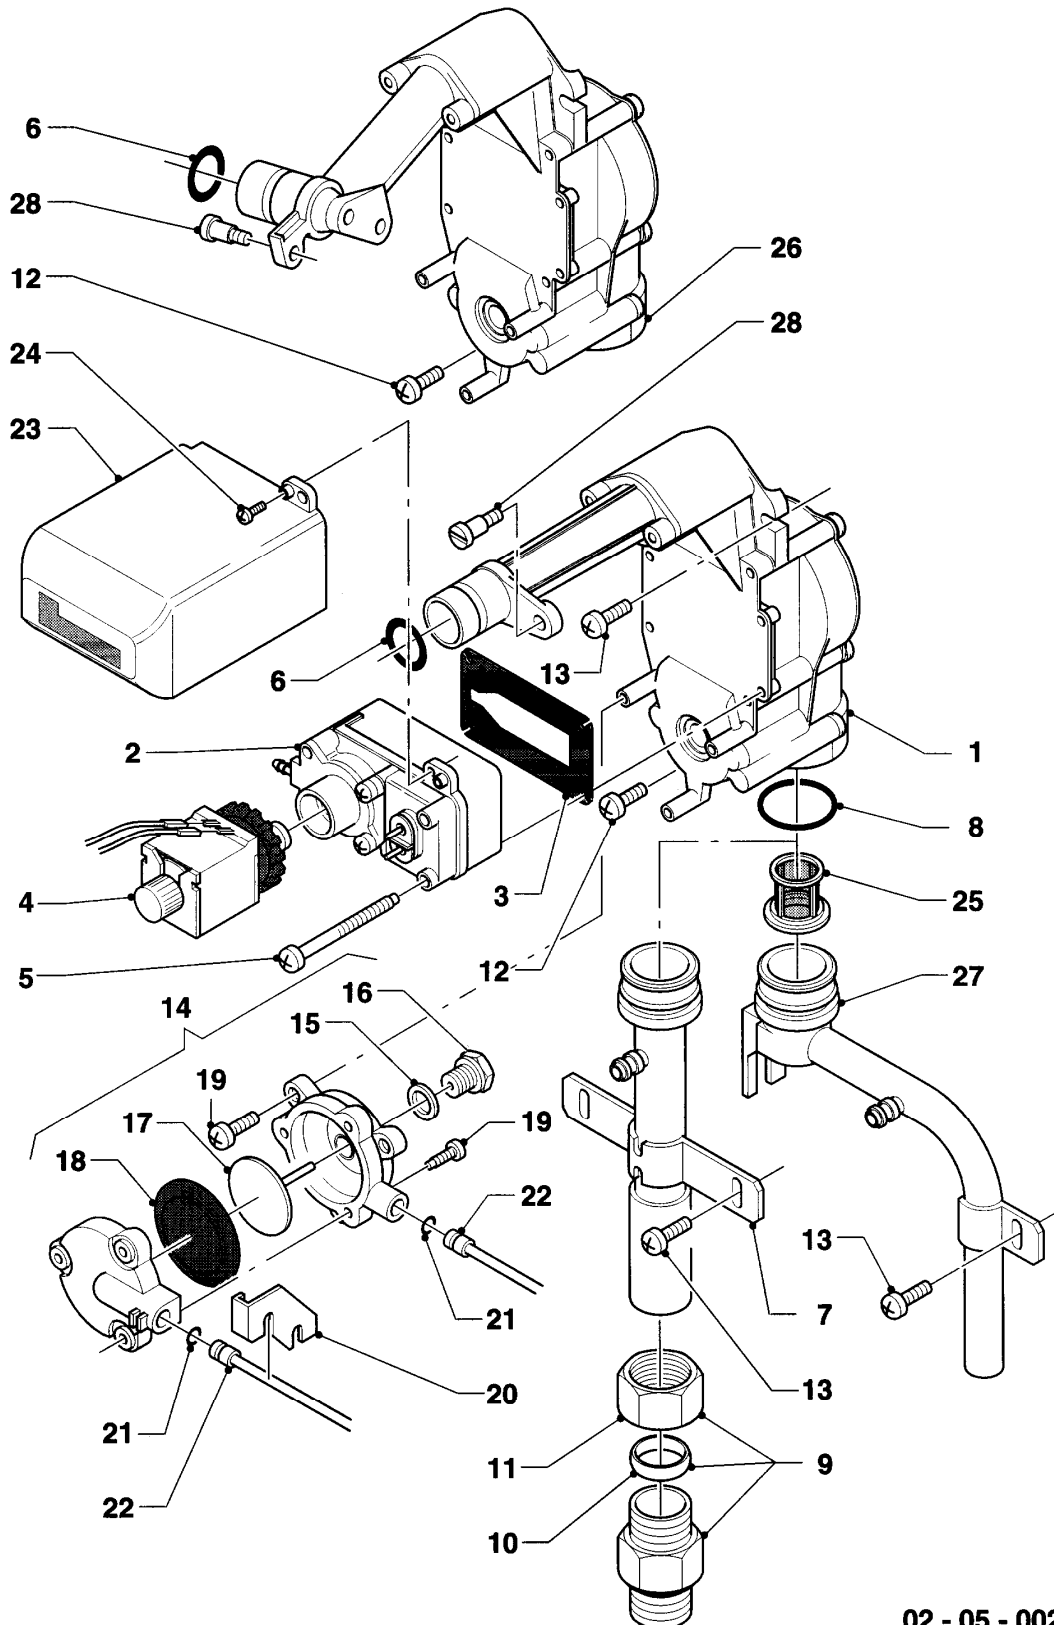

Gas-Wandheizgerät VC Kamin (incl. atmoTEC)

VC 254/2 XE

05 - Gasregelteile

02 - 05 - 002 - 01

-> zum Ersatzteilkauf bei www.loebbeshop.de <-

Gas-Wandheizgerät VC Kamin (incl. atmoTEC)

VC 254/2 XE

05 - Gasregelteile

Pos.	Teilenummer	Beschreibung	Hinweis, Bemerkung
01	053168	Gasarmatur	E,LL (H,L), mit Pos. 02 - 06, 08, 12, 14 - 19, 23 - 25
01	053169	Gasarmatur	P (PB), mit Pos. 02 - 06, 08, 12, 14 - 19, 23 - 25
02	050212	Servodruckregler	E,LL (H,L), mit Pos. 03, 04
02	050213	Servodruckregler	P (PB), mit Pos. 03, 04
03	980951	Dichtung	
04	170342	Magnet	E,LL (H,L)
04	170343	Magnet	P (PB)
05	118943	Flachkopfschraube	
06	0020107693	O-Ring (10 St.)	
06	049623	Vordüse 2 x 2,62	VC 254/2 XE, P (PB), nicht dargestellt
06	982481	Dichtung	P (PB), für Vordüse, nicht dargestellt
07	082602	Gasanschluss	mit Pos. 08
08	982310	O-Ring	
09	0020107735	Verschraubung	R 3/4 auf R 1/2
09	080074	Quetschverschraubung 3/4	R 3/4
10	080184	Schneidring	
11	080177	Mutter	
12	118942	Linsenschraube	
13	070334	Blechschaube	
14	151017	Strömungsschalter (Noryl)	mit Pos. 15-21
15	981147	Rechteckdichtring (10 St.)	
16	012156	Stopfbuchse	
17	010456	Membranteller	
18	020220	Membrane	
19	118947	Linsenschraube	
20	0020107697	Klammer	
21	981155	O-Ring (10 St.)	
22	-	-	Steuerleitung siehe 08a Steuerleitungen
23	204102	Abdeckhaube	
24	118945	Linsenschraube	
25	108901	Sieb	
26	-	-	Position entfällt für diese Geräte
27	-	-	Position entfällt für diese Geräte
28	0020107733	Schraube	

-> zum Ersatzteilkauf bei www.loebbeshop.de <-