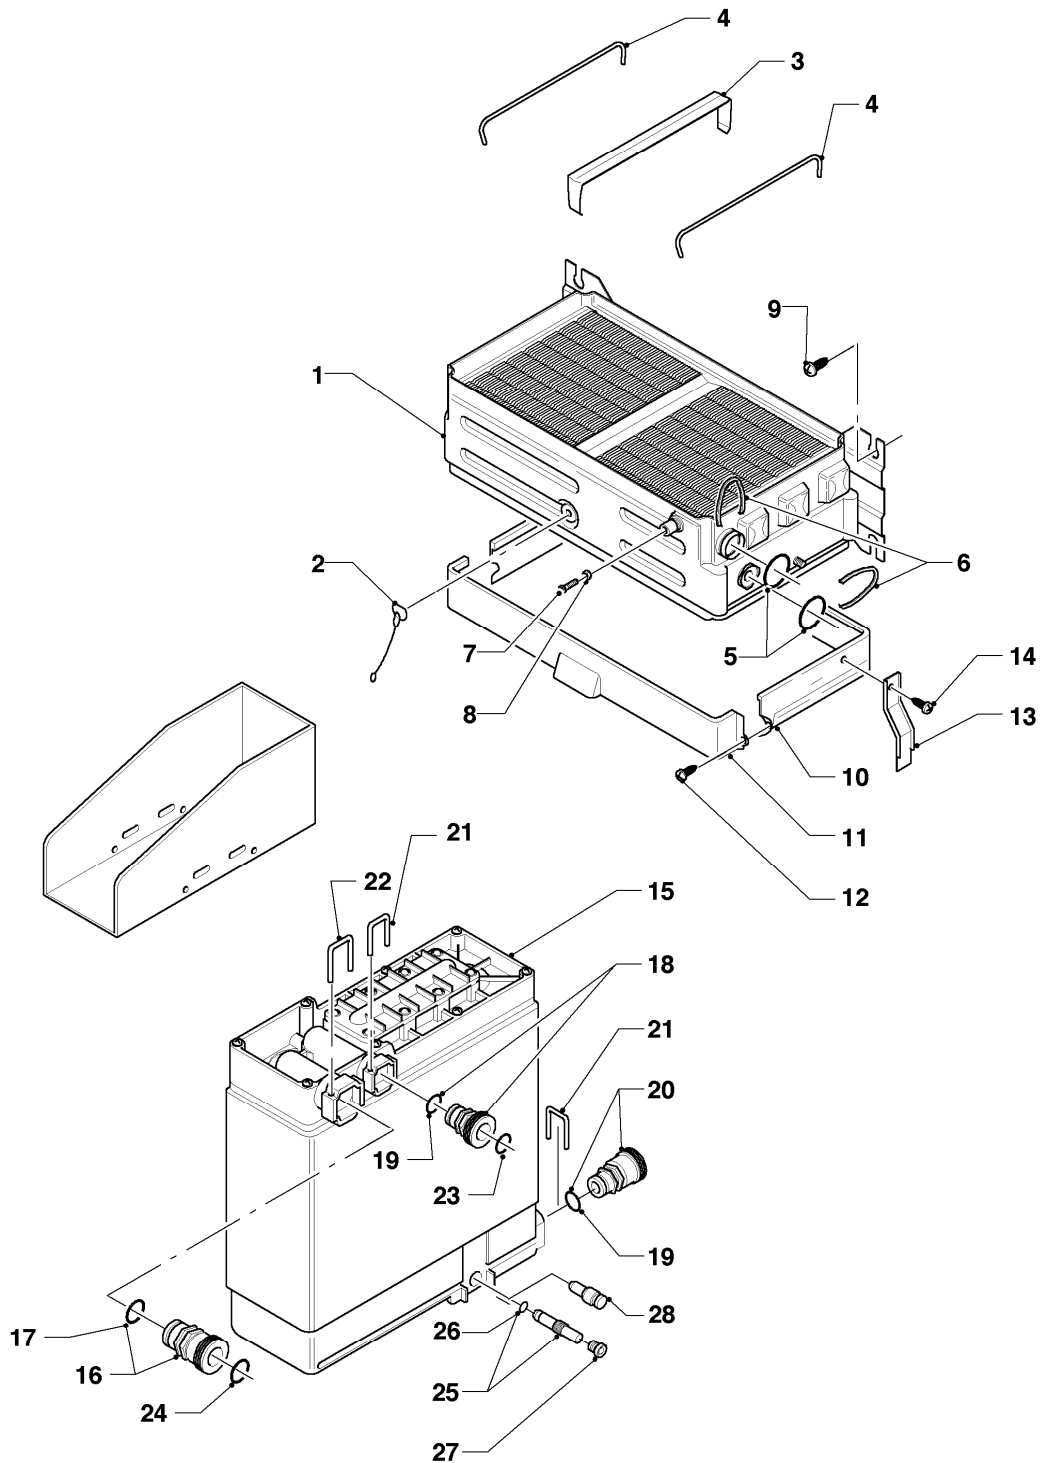

Gas-Wandheizgerät VC Kamin (incl. atmoTEC)

VC 254/2 XE

06 - Wärmetauscher

02 - 06 - 002.01

-> zum Ersatzteilkauf bei www.loebbeshop.de <-

Gas-Wandheizgerät VC Kamin (incl. atmoTEC)

VC 254/2 XE

06 - Wärmetauscher

Pos.	Teilenummer	Beschreibung	Hinweis, Bemerkung
01	064882	Wärmetauscher HW	VC 254/2 XE, mit Pos. 02 - 10, 12 - 14
02	161240	Schaulochdeckel	
03	071326	Schornsteinblende	
04	071333	Abdeckblech	
05	981158	O-Ring (10 St.)	
06	0020107702	Klammer (5 St.)	
07	140015	Entlüftungsschraube	mit Pos. 08
08	981166	O-Ring (10 St.)	
09	490409	Linsenschraube	
10	280032	Strahlungsblech	VC 254/2 XE
11	280033	Strahlungsblech	VC 254/2 XE
12	088624	Blechschrabe, Set	
13	085767	Halter	
14	286406	Federmutter	
15	-	-	Position entfällt für diese Geräte
16	-	-	Position entfällt für diese Geräte
17	-	-	Position entfällt für diese Geräte
18	-	-	Position entfällt für diese Geräte
19	-	-	Position entfällt für diese Geräte
20	-	-	Position entfällt für diese Geräte
21	-	-	Position entfällt für diese Geräte
22	-	-	Position entfällt für diese Geräte
23	-	-	Position entfällt für diese Geräte
24	-	-	Position entfällt für diese Geräte
25	-	-	Position entfällt für diese Geräte
26	-	-	Position entfällt für diese Geräte
27	-	-	Position entfällt für diese Geräte

-> zum Ersatzteilkauf bei www.loebbeshop.de <-