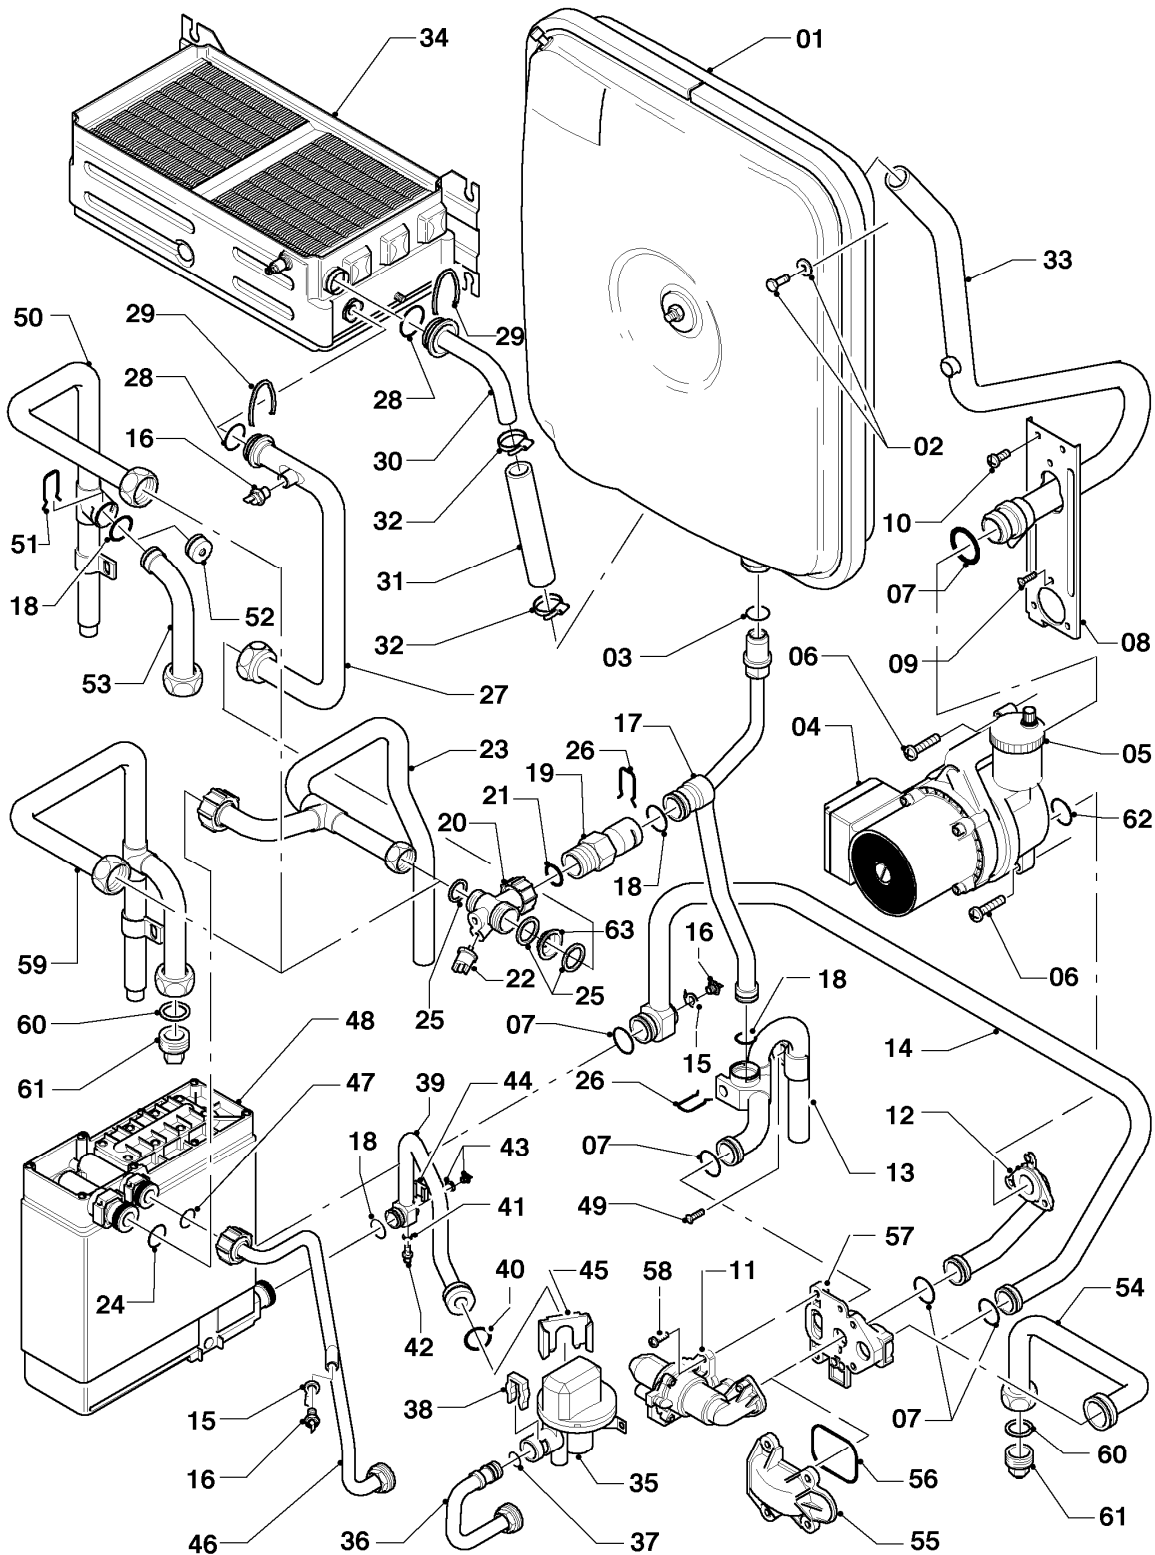

Gas-Wandheizgerät VC Kamin (incl. atmoTEC)

VC 254/2 XE

08 - Hydraulikteile

02-08-003.05

-> zum Ersatzteilkauf bei www.loebbeshop.de <-

Gas-Wandheizgerät VC Kamin (incl. atmoTEC)

VC 254/2 XE

08 - Hydraulikteile

Pos.	Teilenummer	Beschreibung	Hinweis, Bemerkung
01	181022	Ausdehnungsgefäß 12 ltr.	mit Pos. 03
02	116477	Sechskantschraube	
03	981176	O-Ring (10 St.)	
04	161016	Pumpe	mit Pos. 05 - 07
05	061707	Schnellentlüfter	
06	118951	Flachkopfschraube (M 6x28,5)	
07	981151	O-Ring (10 St.)	
08	0020107784	Halter	
09	0020107716	Schraube (10 St.)	
10	0020107695	Schraube (10 St.)	
11	014631	Vorrangumschaltventil	
12	089247	Anschlussrohr	mit Pos. 07
13	080712	Abzweiganschluss	mit Pos. 07
14	-	-	Position entfällt für diese Geräte
15	-	-	Position entfällt für diese Geräte
16	252805	Fühler (NTC)	
17	081082	Anschluss	mit Pos. 37
18	981163	O-Ring (10 St.)	
19	150221	Überströmventil	2,5 m
19	150224	Überströmventil	3,5 m
19	150225	Überströmventil	1,7 m
20	129231	T-Stück	mit Pos. 21
21	981175	O-Ring (10 St.)	
22	100376	Temperaturbegrenzer	
23	-	-	Position entfällt für diese Geräte
24	-	-	Position entfällt für diese Geräte
25	981152	Rechteckdichtring (10 St.)	
26	126158	Klemmfeder	
27	089239	Anschlussrohr	VC 254/2 XE, mit Pos. 28
28	981158	O-Ring (10 St.)	
29	0020107702	Klammer (5 St.)	
30	-	-	Ersatz siehe Pos. 33, nicht einzeln lieferbar
31	080387	Schlauch	mit Pos. 32
32	0020052092	Schelle, Set a 2 St.	

-> zum Ersatzteilkauf bei www.loebbeshop.de <-