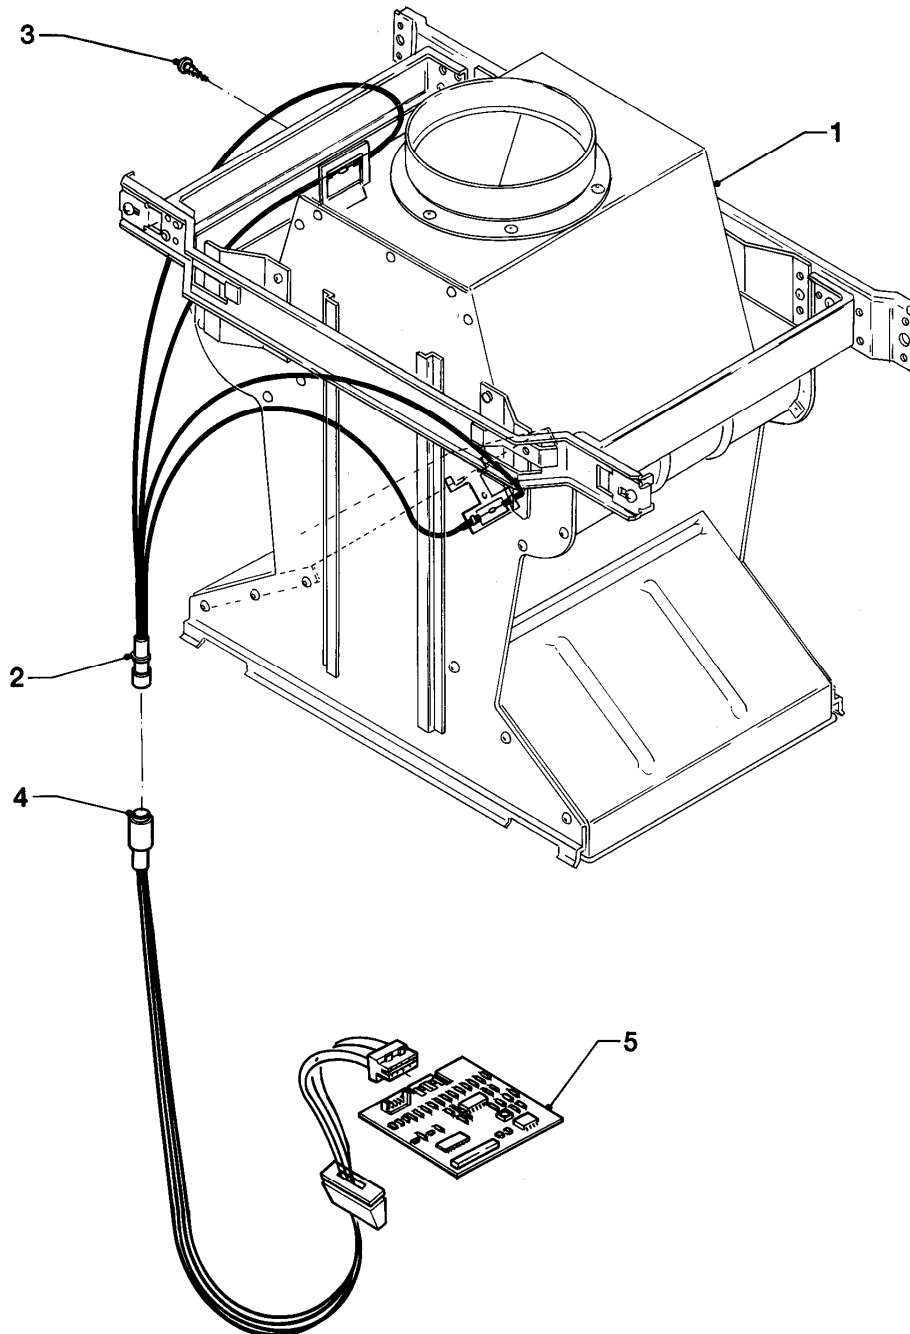

Gas-Wandheizgerät VC Kamin (incl. atmoTEC)

VC 254/2 XE

12b - Abgassensor

02 - 12 - 005

-> zum Ersatzteilkauf bei www.loebbeshop.de <-

Gas-Wandheizgerät VC Kamin (incl. atmoTEC)

VC 254/2 XE

12b - Abgassensor

Pos.	Teilenummer	Beschreibung	Hinweis, Bemerkung
01	075008	Strömungssicherung	VC 254/2 XE
02	253537	Fühler, Abgassensor	mit Pos. 03
03	235750	Blechschraube	
04	256081	Kabelbaum	
05	-	-	Position entfällt für diese Geräte

-> zum Ersatzteilkauf bei www.loebbeshop.de <-