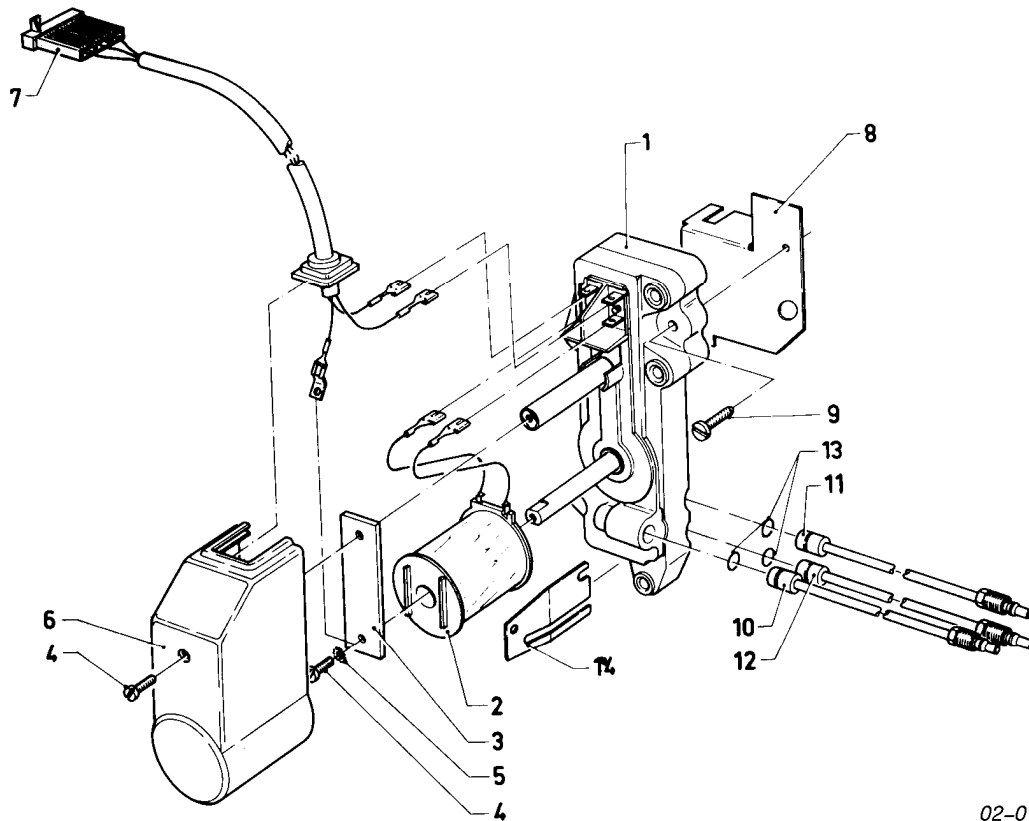

Gas-Wandheizgerät VC Kamin (incl. atmoTEC)

VC 254/2 XE

01a - Differenzdruckventil (VC ... XE P)

02-01-005

-> zum Ersatzteilkauf bei www.loebbeshop.de <-

Gas-Wandheizgerät VC Kamin (incl. atmoTEC)

VC 254/2 XE

01a - Differenzdruckventil (VC ... XE P)

Pos.	Teilenummer	Beschreibung	Hinweis, Bemerkung
01	012648	Differenzdruckventil	nur für P, mit Pos. 02-06
02	-	-	170296 nicht mehr lieferbar, bitte 012648 bestellen
03	171207	Ankerplatte f.Diff.-druckventil	nur für P
04	140012	Schraube	nur für P
05	150012	Fächerscheibe	nur für P
06	204056	Kappe	nur für P
07	255773	Kabel	nur für P
08	-	-	Position entfällt für diese Geräte
09	-	-	Position entfällt für diese Geräte
10	-	-	Steuerleitungen siehe Baugruppe 08a Steuerleitungen
11	-	-	Steuerleitungen siehe Baugruppe 08a Steuerleitungen
12	-	-	Steuerleitungen siehe Baugruppe 08a Steuerleitungen
13	981155	O-Ring (10 St.)	nur für P
14	078408	Riegel	nur für P

-> zum Ersatzteilkauf bei www.loebbeshop.de <-