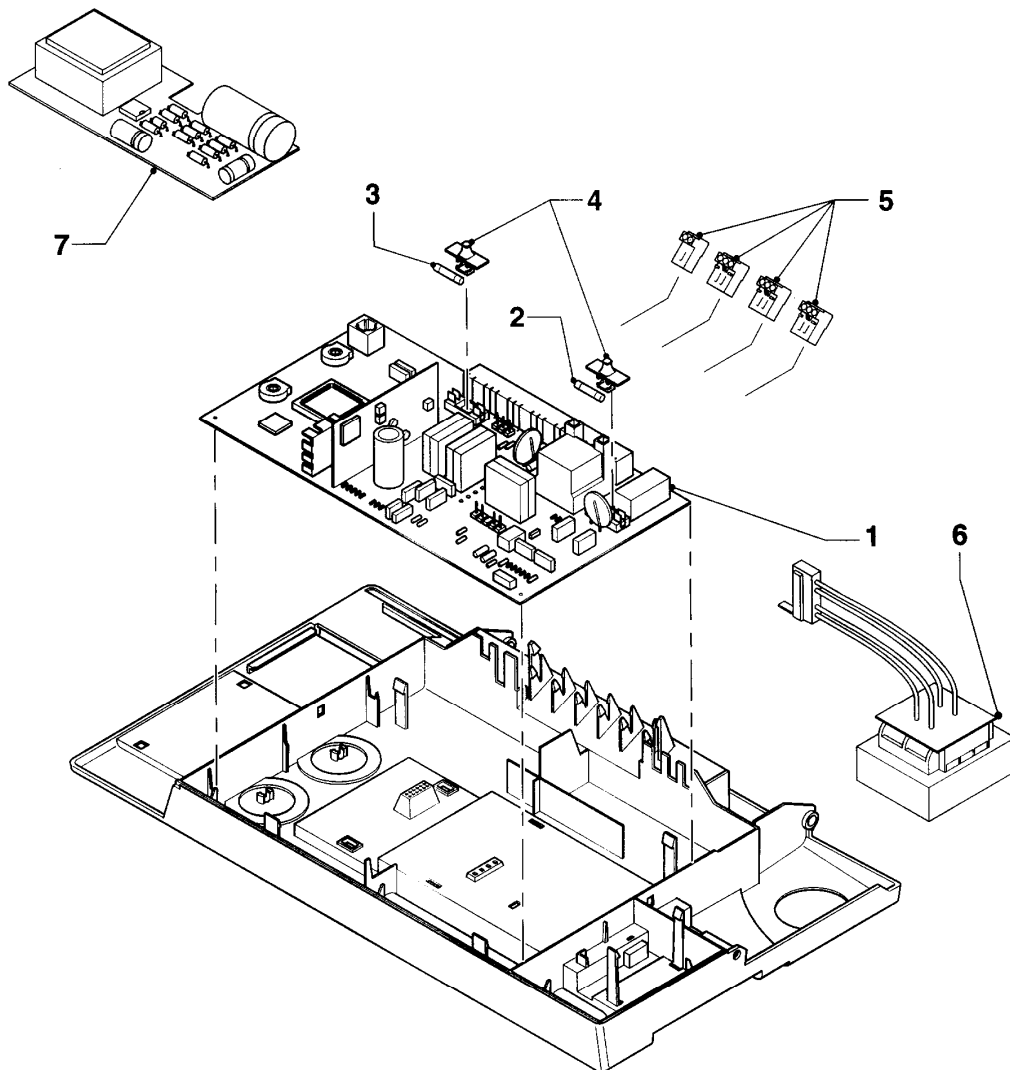

Gas-Wandheizgerät VC Kamin (incl. atmoTEC)

VC 254/2 XE

12a - Schaltkasten (Leiterplatten)

02-12-026

-> zum Ersatzteilkauf bei www.loebbeshop.de <-

Gas-Wandheizgerät VC Kamin (incl. atmoTEC)

VC 254/2 XE

12a - Schaltkasten (Leiterplatten)

Pos.	Teilenummer	Beschreibung	Hinweis, Bemerkung
00	256081	Kabelbaum	nicht dargestellt
00	253583	Fühler (Speicherfühler, NTC)	nicht dargestellt
01	130484	Leiterplatte	
02	0020067507	Sicherung 2,0 A T2H (10 St.)	2,0 AT
03	251961	Sicherung 1,25A T (10 St.)	1,25 AT
04	720987	Montagehilfe schwarz	
05	253815	Steckverbinder-Set (System ProE)	
06	287450	Transformator	
07	-	-	Position entfällt für diese Geräte

-> zum Ersatzteilkauf bei www.loebbeshop.de <-