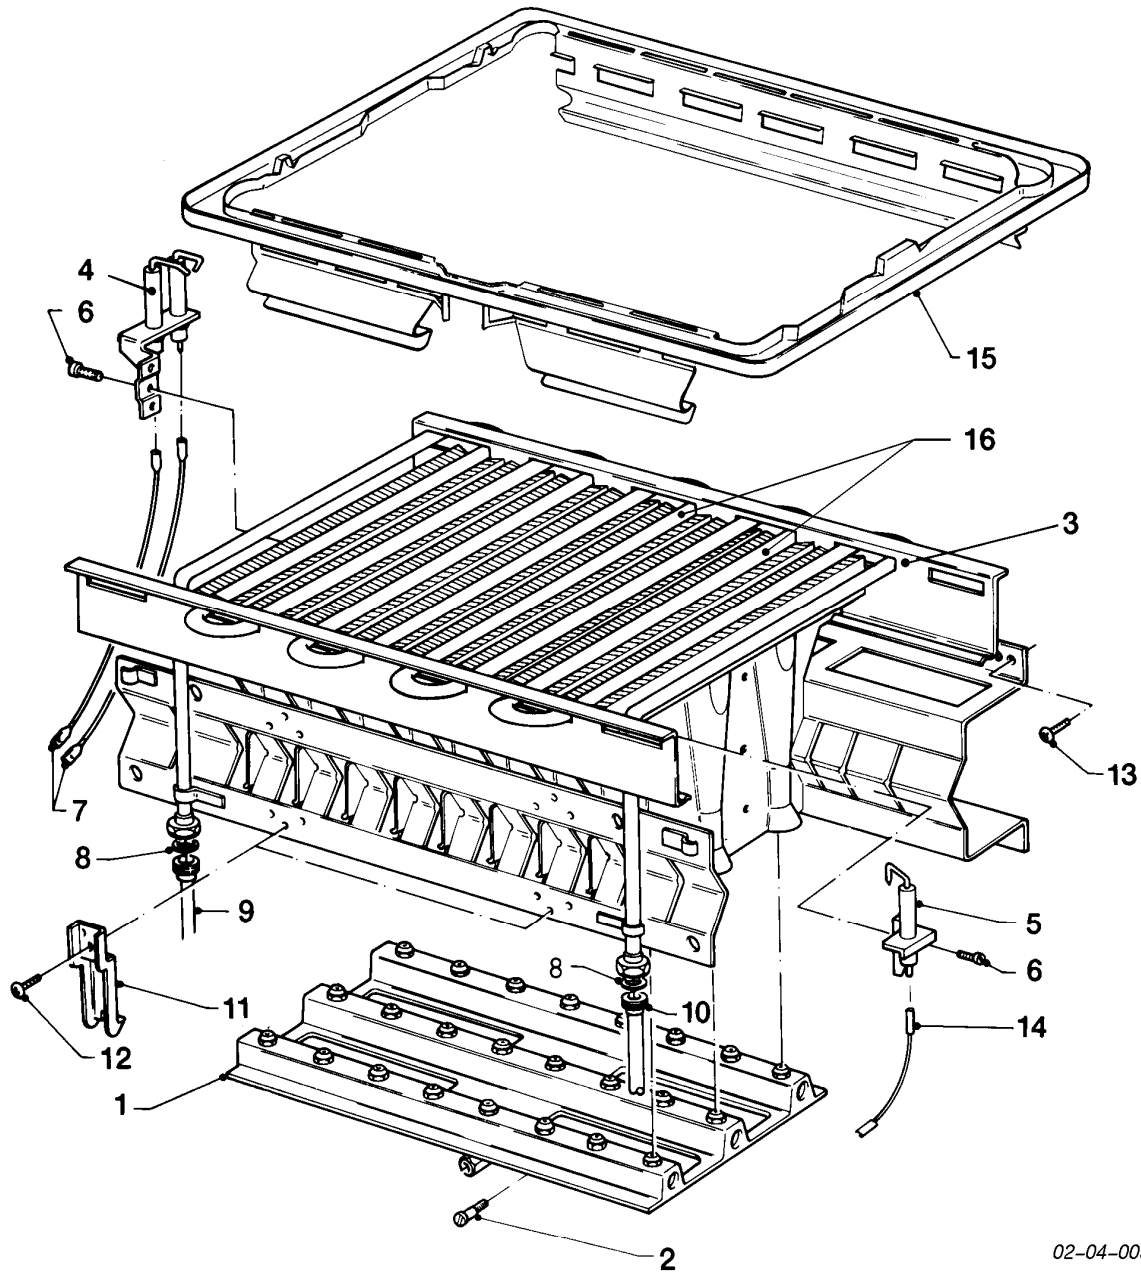

Gas-Wandheizgerät VC Kamin (incl. atmoTEC)

VC 254/2 XE

04 - Brenner

02-04-003

-> zum Ersatzteilkauf bei www.loebbeshop.de <-

Gas-Wandheizgerät VC Kamin (incl. atmoTEC)

VC 254/2 XE

04 - Brenner

Pos.	Teilenummer	Beschreibung	Hinweis, Bemerkung
00	213232	Strahlungsblech	LL,E (L,H), nicht dargestellt
00	213248	Strahlungsblech	P (PB), nicht dargestellt
01	183731	Verteilerrohr	VC 254/2 XE, LL (L), incl. Brennerdüsen und Umstellschild
01	183727	Verteilerrohr	VC 254/2 XE, E (H), incl. Brennerdüsen und Umstellschild
01	183713	Verteilerrohr	VC 254/2 XE, P (PB), incl. Brennerdüse
02	0020107733	Schraube	
03	041932	Kammergruppe	VC 254/2 XE, LL,E (L,H), mit Pos. 04 - 06, 15, 16
03	041939	Kammergruppe	VC 254/2 XE, P (PB)
04	090684	Elektrode (Zündung)	LL,E (L,H), mit Pos. 06
04	090708	Doppelzündelektrode	P (PB)
05	090685	Elektrode (Überwachung)	mit Pos. 06
06	118936	Zylinderschraube KS/S	
07	091546	Zündkabel	LL,E (L,H)
07	091536	Zündkabel	P (PB)
08	981146	Rechteckdichtring (10 St.)	
09	089251	Anschlussrohr	
10	089249	Anschlussrohr	VC 254/2 XE
11	221732	Stütze	
12	0020107695	Schraube (10 St.)	
13	235727	Blechschrabe	
14	256081	Kabelbaum	
15	070942	Kondensatrinne	VC 254/2 XE
16	0020107787	Rohrschlange	VC 254/2 XE

-> zum Ersatzteilkauf bei www.loebbeshop.de <-