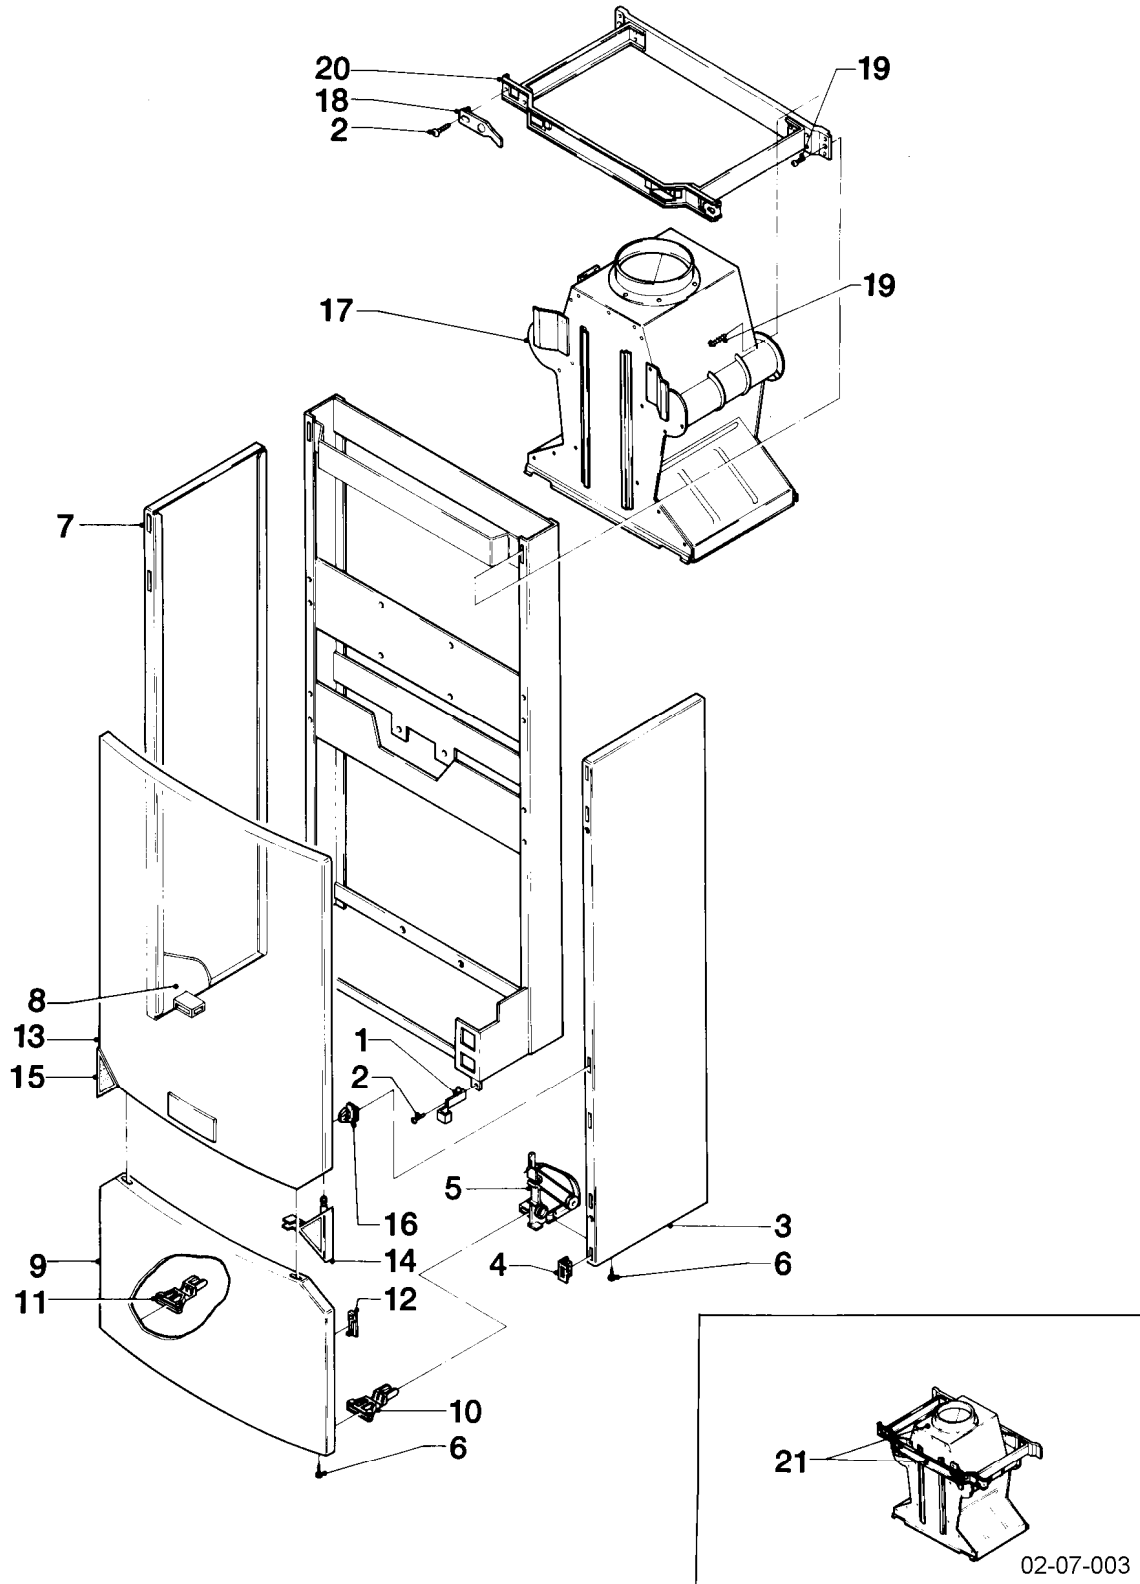

Gas-Wandheizgerät VC Kamin (incl. atmoTEC)

VC 254/2 XE

07 - Verkleidungsteile

-> zum Ersatzteilkauf bei www.loebbeshop.de <-

Gas-Wandheizgerät VC Kamin (incl. atmoTEC)

VC 254/2 XE

07 - Verkleidungsteile

Pos.	Teilenummer	Beschreibung	Hinweis, Bemerkung
00	089755	Montagesatz	nicht dargestellt
00	072199	Abdeckblech	unten, nicht dargestellt
00	086467	Geräte-Aufhängung	nicht dargestellt
01	086474	Halter	
02	235756	Blechschraube (ST 4,8x19)	
03	079990	Seitenteil, rechts	mit Pos. 04 - 06
03	144306	Haken	für Seitenteile, nicht dargestellt
04	0020107734	Halter	
05	0020107755	Fangband (rechts / links)	
06	139208	PT-Schraube	
07	079989	Seitenteil, links	
09	078291	Frontblech, unten	mit Pos. 06, 10 - 12
10	0020010672	Scharnier, rechts + links	mit Pos. 11
11	0020010672	Scharnier, rechts + links	mit Pos. 10
12	085755	Halter	
13	078290	Frontblech, oben	mit Pos. 14 - 16
13	118096	Firmenschild (alle Typen)	nicht dargestellt
14	285523	Drucktaste, rechts	
15	285522	Drucktaste, links	
15	085754	Halter	für Drucktasten (nicht dargestellt)
16	0020107729	Haken	
17	075008	Strömungssicherung	VC 254/2 XE
18	195976	Lasche	
19	0020107695	Schraube (10 St.)	
20	154237	Bügel	mit Pos. 02, 18, 19
21	-	-	Position entfällt für diese Geräte

-> zum Ersatzteilkauf bei www.loebbeshop.de <-