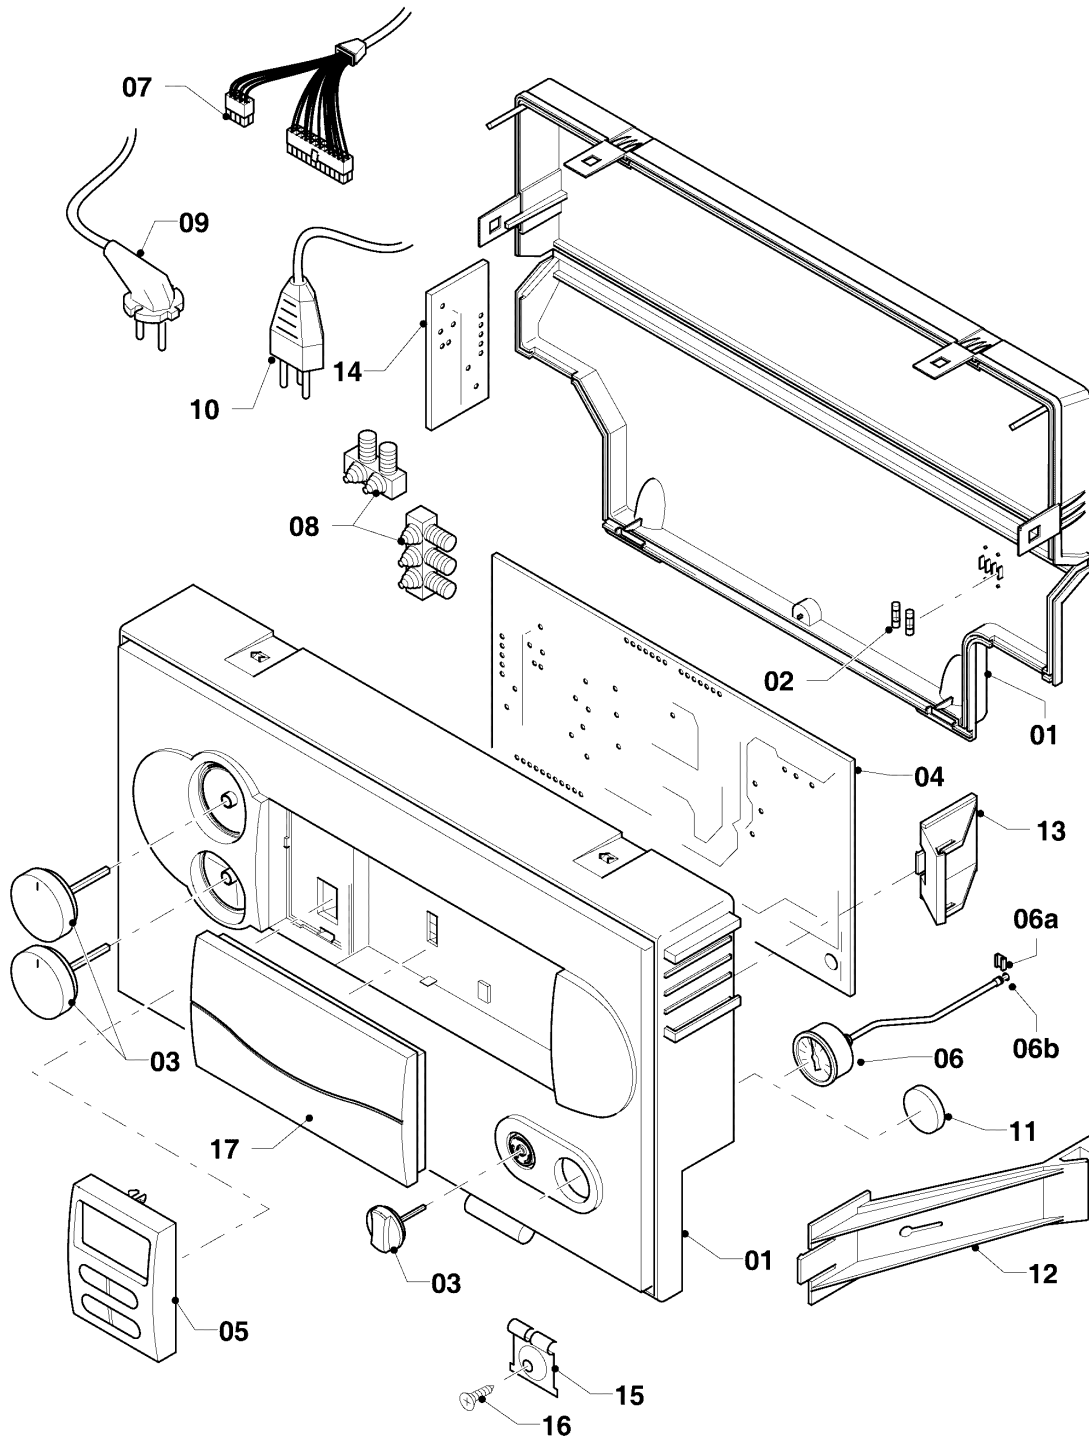

Gas-Wandheizgerät ecoTEC VC Brennwert

VC 246/3-5 R5

12 - Schaltkasten

02-12-048.04

-> zum Ersatzteilkauf bei www.loebbeshop.de <-

Gas-Wandheizgerät ecoTEC VC Brennwert

VC 246/3-5 R5

12 - Schaltkasten

Pos.	Teilenummer	Beschreibung	Hinweis, Bemerkung
01	0020037661	Gehäuse (Performance, weiß)	mit Pos. 02, 03
02	0020067507	Sicherung 2,0 A T2H (10 St.)	2,0 AT
03	0020037662	Knopf weiß, Set a 3 St.	
04	0020092478	Leiterplatte	
05	0020056562	Display, weiß	
06	180982	Manometer	mit Pos. 06a, 06b
06a	0020107709	Halter	
06b	981155	O-Ring, (10 St.)	
07	193586	Kabelbaum	VC 246/3-5 R5, Gerät
07	0020128696	Kabelbaum	Hydraulik
08	078533	Zugentlaster, Set	
09	193591	Anschlussschnur	
10	-	-	Position entfällt für diese Geräte
11	-	-	Position entfällt für diese Geräte
12	-	-	Position entfällt für diese Geräte
13	193583	Abstandhalter, (2 St.)	VC 246/3-5 R5
14	-	-	Position entfällt für diese Geräte
15	0020020025	Halter Schaltkasten, Set a 2 St.	mit Pos. 16
16	0020107695	Schraube, (10 St.)	
17	0020130231	Abdeckung, Reglerschacht, weiß