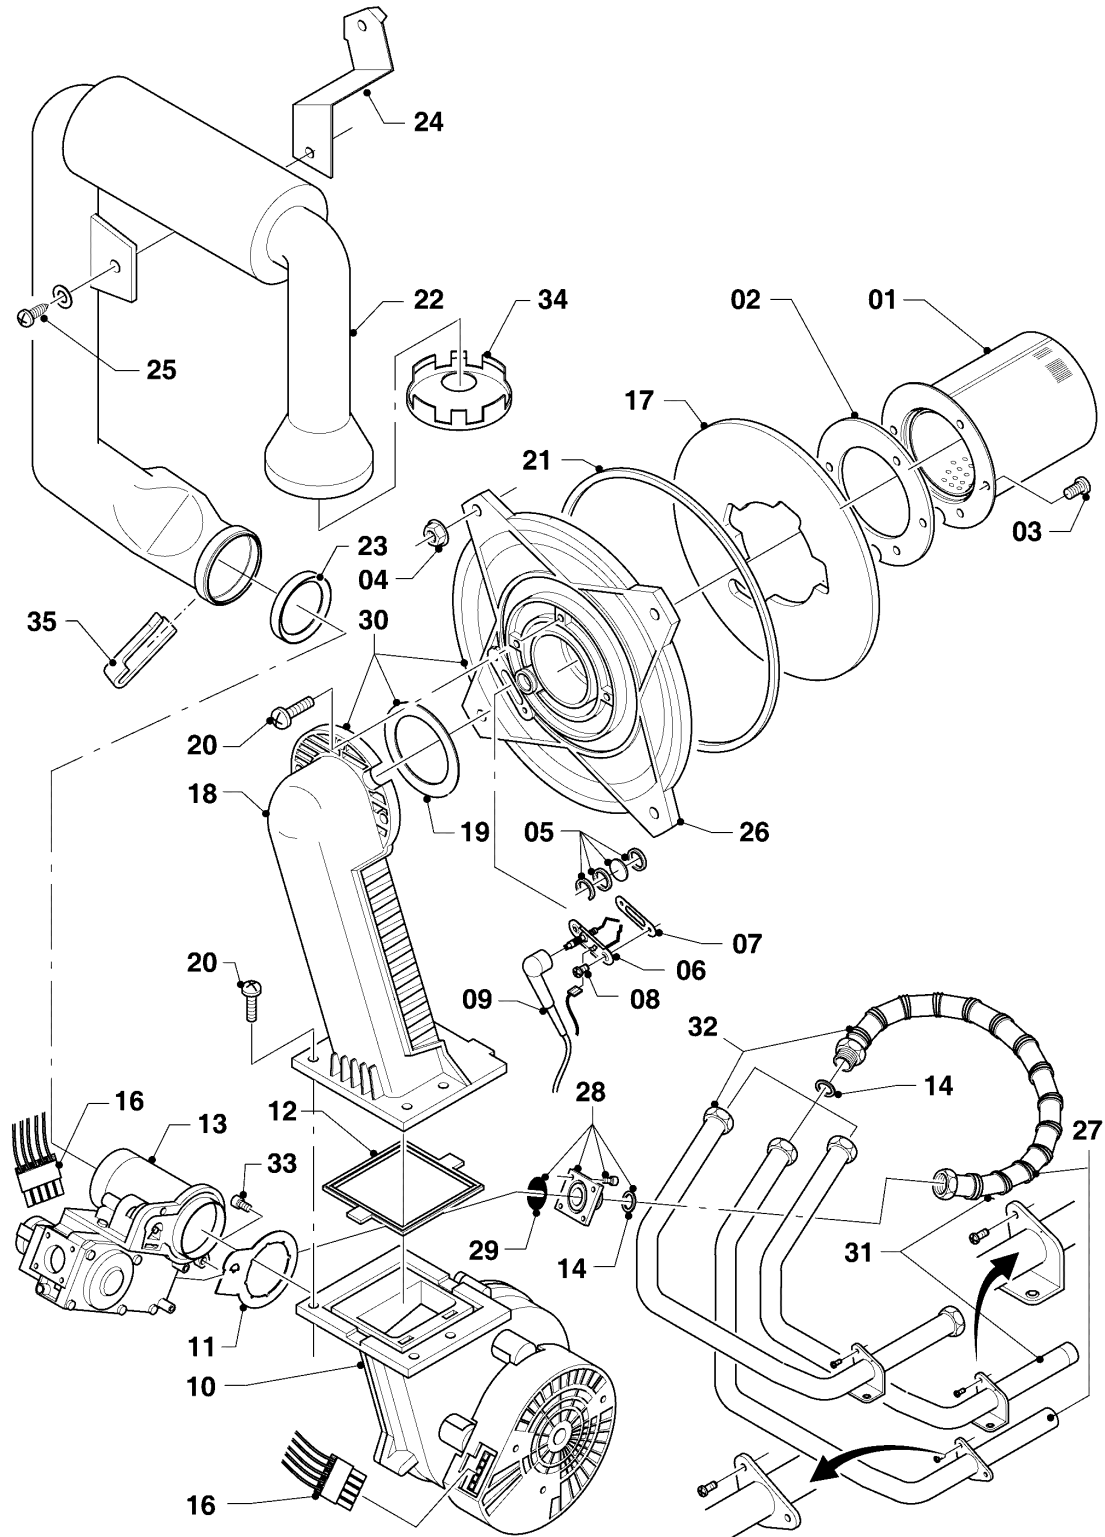

Gas-Wandheizgerät ecoTEC VC Brennwert

VC 246/3-5 R5

04 - Brenner

02-04-038.07

-> zum Ersatzteilkauf bei www.loebbeshop.de <-

Gas-Wandheizgerät ecoTEC VC Brennwert

VC 246/3-5 R5

04 - Brenner

Pos.	Teilenummer	Beschreibung	Hinweis, Bemerkung
00	0020042524	Umrüstsatz H-P (DE/AT)	VC 246/3-5 R5, Zubehör, nicht als Ersatzteil lieferbar
00	0020042525	Umrüstsatz P-H (DE/AT)	VC 246/3-5 R5, Zubehör, nicht als Ersatzteil lieferbar
01	049345	Brenner	VC 246/3-5 R5, mit Pos. 02, 03
02	981103	Dichtung, Brenner	
03	105900	Linsenschraube, (10 St.)	
04	0020026537	Mutter, (5 St.)	
05	161245	Schauglas	
06	090709	Elektrode, Zündung und Überwachung	mit Pos. 07, 08
07	981330	Dichtung, Zündelektrode	
08	118883	Flachkopfschraube, ISO 7045	
09	193590	Zündkabel	
09	0020075412	Stecker, Zündung	nicht dargestellt
10	193593	Gebälse	mit Pos. 11, 12
11	981104	Dichtung	
12	193594	Dichtung	
13	053471	Gasarmatur	VC 246/3-5 R5, mit Pos. 11, 14, 29
14	981142	Rechteckdichtring, (10 St.)	
16	193586	Kabelbaum	VC 246/3-5 R5
17	193595	Isolierplatte	mit Pos. 02, 03
18	-	-	nicht einzeln lieferbar, siehe Pos. 30
19	0020107727	Dichtung	
20	193597	Schraube, (10 St.)	
21	0020025929	Dichtungssatz, Brennerflansch	mit Pos. 07
21	0020166692	Fett, (Kupferpaste 2g) (10 St.)	nicht dargestellt, für Dichtungssatz, Brennertür
22	103404	Frischluftröhr	VC 246/3-5 R5, mit Pos. 23
23	981111	Dichtung	
24	103405	Halter	
25	235756	Blechschrabe (ST 4,8x19)	
26	-	-	nicht einzeln lieferbar, siehe Pos. 30

-> zum Ersatzteilkauf bei www.loebbeshop.de <-