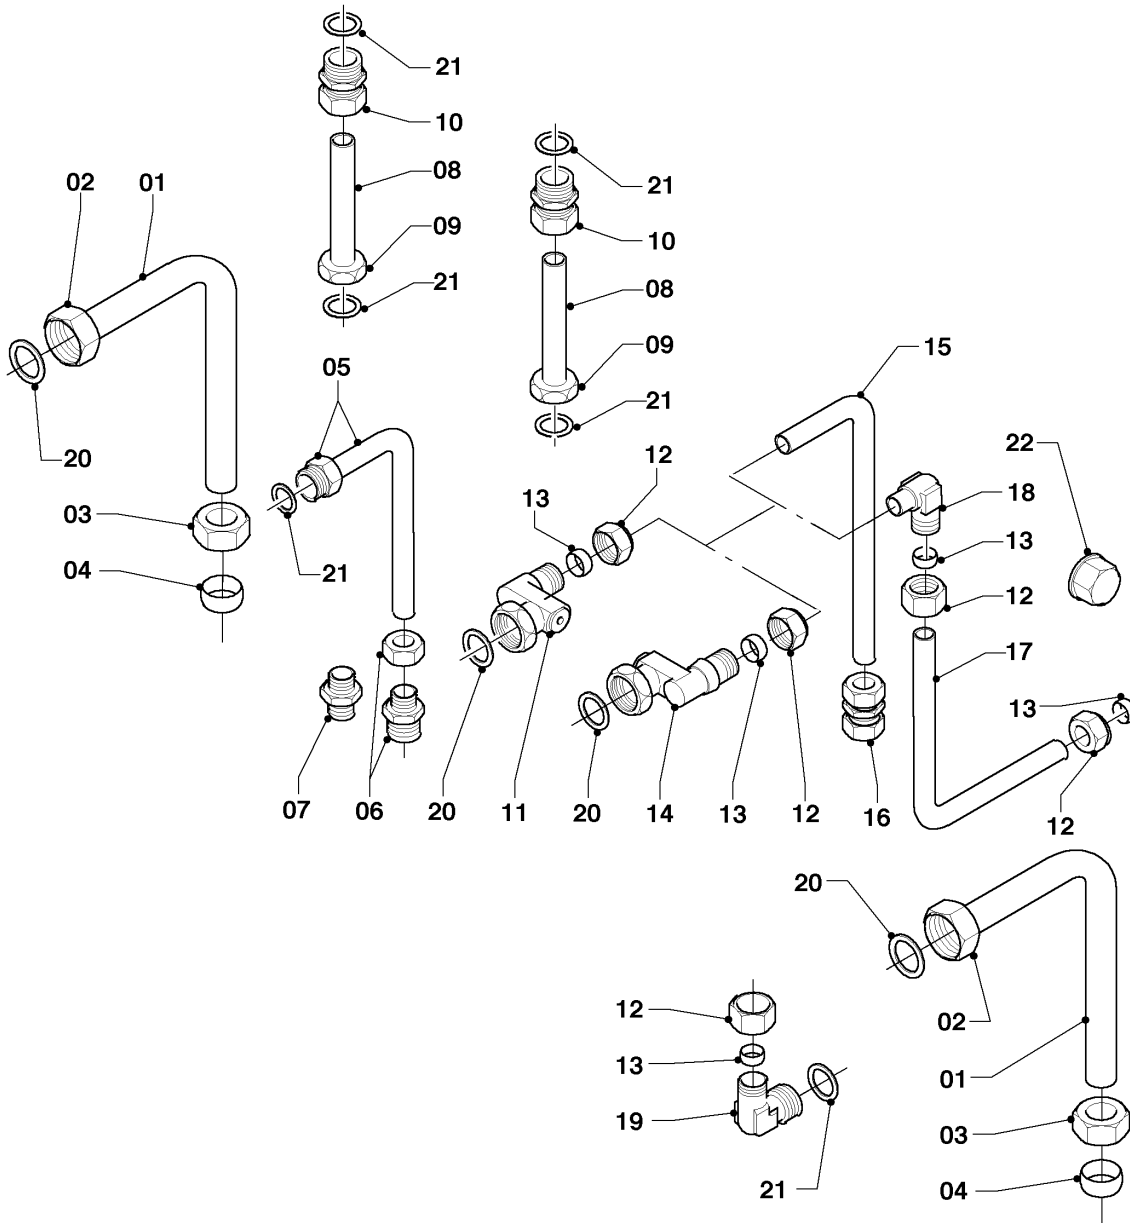

Gas-Wandheizgerät ecoTEC VC Brennwert

VC 246/3-5 R5

08c - Hydraulikteile (Austausch mit Gas- u. Wartungshahn)

02 - 08 - 157

-> zum Ersatzteilkauf bei www.loebbeshop.de <-

Gas-Wandheizgerät ecoTEC VC Brennwert

VC 246/3-5 R5

08c - Hydraulikteile (Austausch mit Gas- u. Wartungshahn)

Pos.	Teilenummer	Beschreibung	Hinweis, Bemerkung
01	0020057197	Rohr, HW vernickelt	mit Pos. 02, 20
02	0020204560	Mutter	
03	080177	Mutter	
04	080184	Schneidring	
05	0020057198	Rohr, Gas vernickelt	mit Pos. 21
06	083408	Quetschverschraubung, R 1/2	
07	0020057195	Anschluss, Gas R 3/4 x G1/2	
08	0020057212	Rohr, Speicher vernickelt	mit Pos. 09, 21
09	111309	Überwurfmutter	
10	0020057213	Quetschverschraubung	mit Pos. 21
11	-	-	Position entfällt für diese Geräte
12	-	-	Position entfällt für diese Geräte
13	-	-	Position entfällt für diese Geräte
14	-	-	Position entfällt für diese Geräte
15	-	-	Position entfällt für diese Geräte
16	-	-	Position entfällt für diese Geräte
17	-	-	Position entfällt für diese Geräte
18	-	-	Position entfällt für diese Geräte
19	-	-	Position entfällt für diese Geräte
20	981140	Rechteckdichtring, 3/4 (10 St.)	
21	981142	Rechteckdichtring, (10 St.)	
22	0020057196	Kappe, 1/2	

-> zum Ersatzteilkauf bei www.loebbeshop.de <-