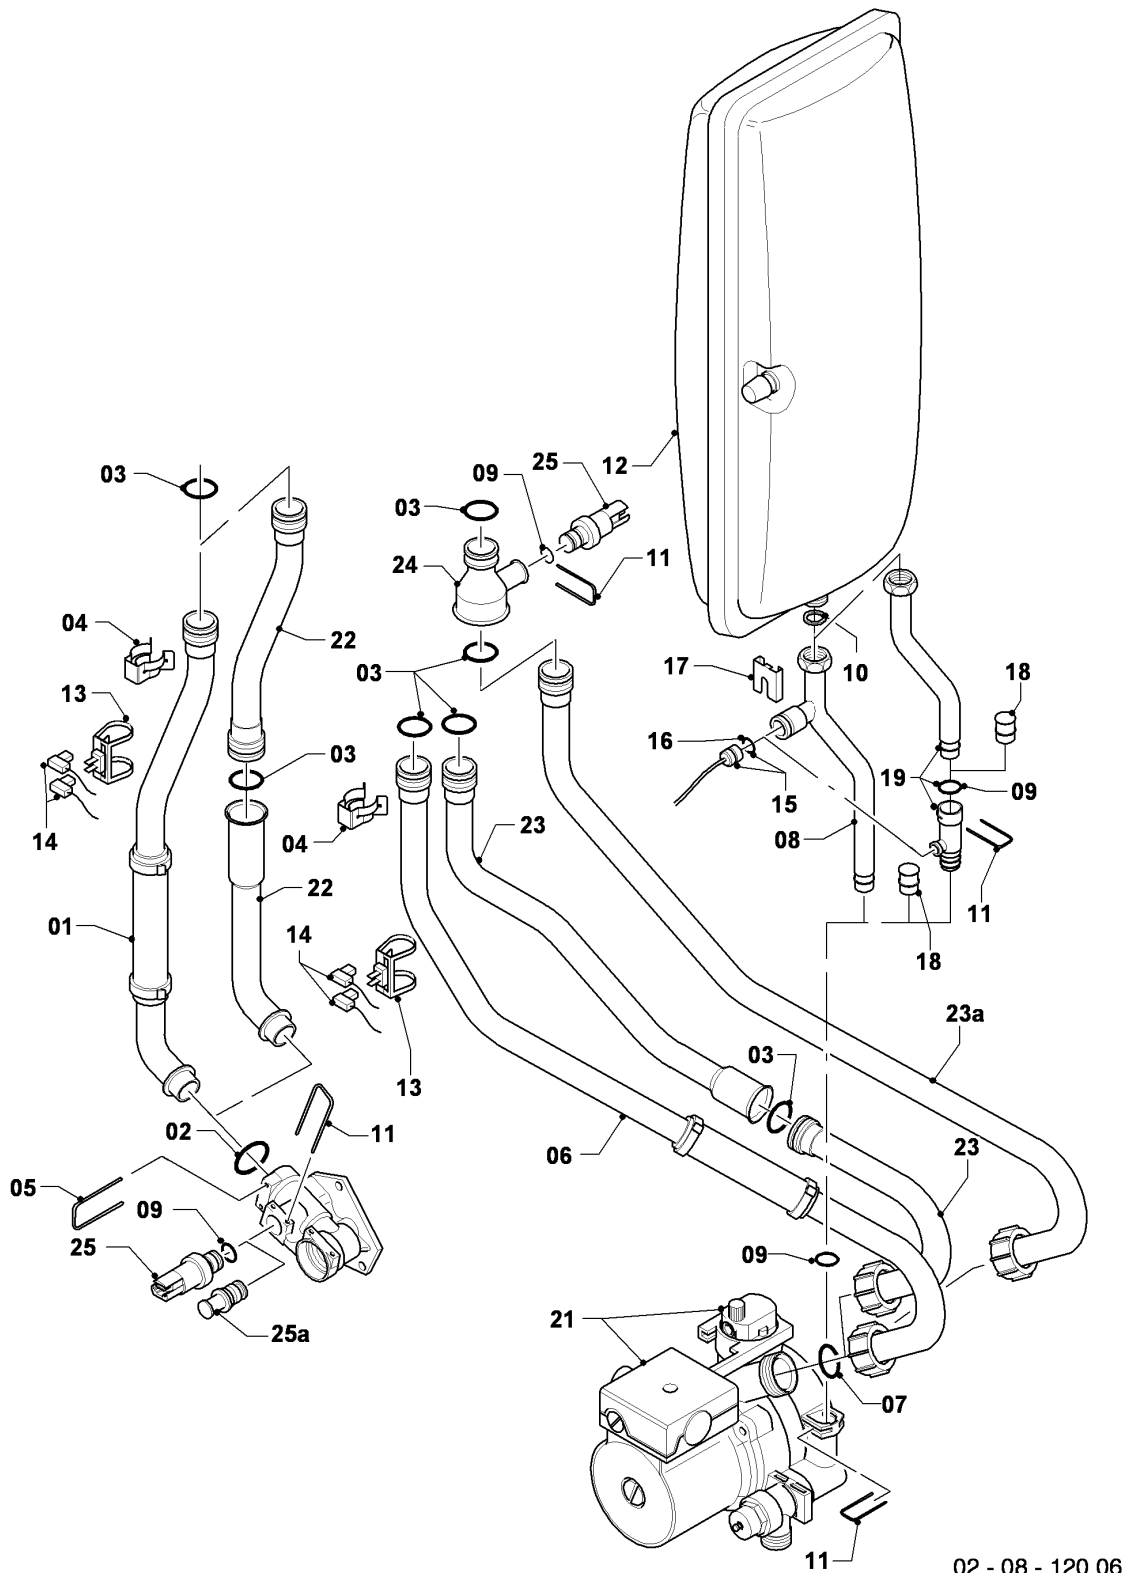

Gas-Wandheizgerät ecoTEC VC Brennwert

VC 246/3-5 R5

08a - Hydraulikteile

02 - 08 - 120.06

-> zum Ersatzteilkauf bei www.loebbeshop.de <-

Gas-Wandheizgerät ecoTEC VC Brennwert

VC 246/3-5 R5

08a - Hydraulikteile

Pos.	Teilenummer	Beschreibung	Hinweis, Bemerkung
01	-	-	VC 246/3-5 R5, 180946 nicht mehr lieferbar, Ersatz siehe Pos. 22
02	193537	O-Ring, (10 St.)	
03	103415	O-Ring, (10 St.)	
04	103417	Klammer, (10 St.)	
05	178992	Klammer, (10 St.)	
06	-	-	180948 nicht mehr lieferbar, Ersatz siehe Pos. 23a
07	193539	O-Ring, (10 St.)	
08	-	-	Pos. entfällt für dieses Gerät
09	178993	O-Ring, (10 St.)	
10	981149	Rechteckdichtring, (10 St.)	
11	0020107694	Klammer, (5 St.)	
12	181051	Ausdehnungsgefäß, 10 L	VC 246/3-5 R5
13	193592	Fühler (NTC, 19mm)	
14	193586	Kabelbaum	VC 246/3-5 R5
15	180982	Manometer	
16	981155	O-Ring, (10 St.)	
17	0020107709	Halter	
18	-	-	VC 246/3-5 R5, Position entfällt für diese Geräte
19	0020025045	Rohr	VC 246/3-5 R5, mit Pos. 10, 11, 16, 17
20	-	-	VC 246/3-5 R5, Position entfällt für diese Geräte
21	0020059306	Pumpe	VC 246/3-5 R5
22	0020068956	Rohr, Teleskop	VC 246/3-5 R5, mit Pos. 02, 03
23	-	-	nicht mehr lieferbar, Ersatz siehe Pos. 23a
23a	0020068958	Rohr	mit Pos. 03, 04, 07, 09, 11, 24, 25a
24	0020087657	Adapter	mit Pos. 03, 09, 11, 25a
25	0020059717	Fühler, Wasserdrucksensor	mit Pos. 09, 11
25a	-	-	nicht einzeln lieferbar, siehe Pos. 23a, 24

-> zum Ersatzteilkauf bei www.loebbeshop.de <-