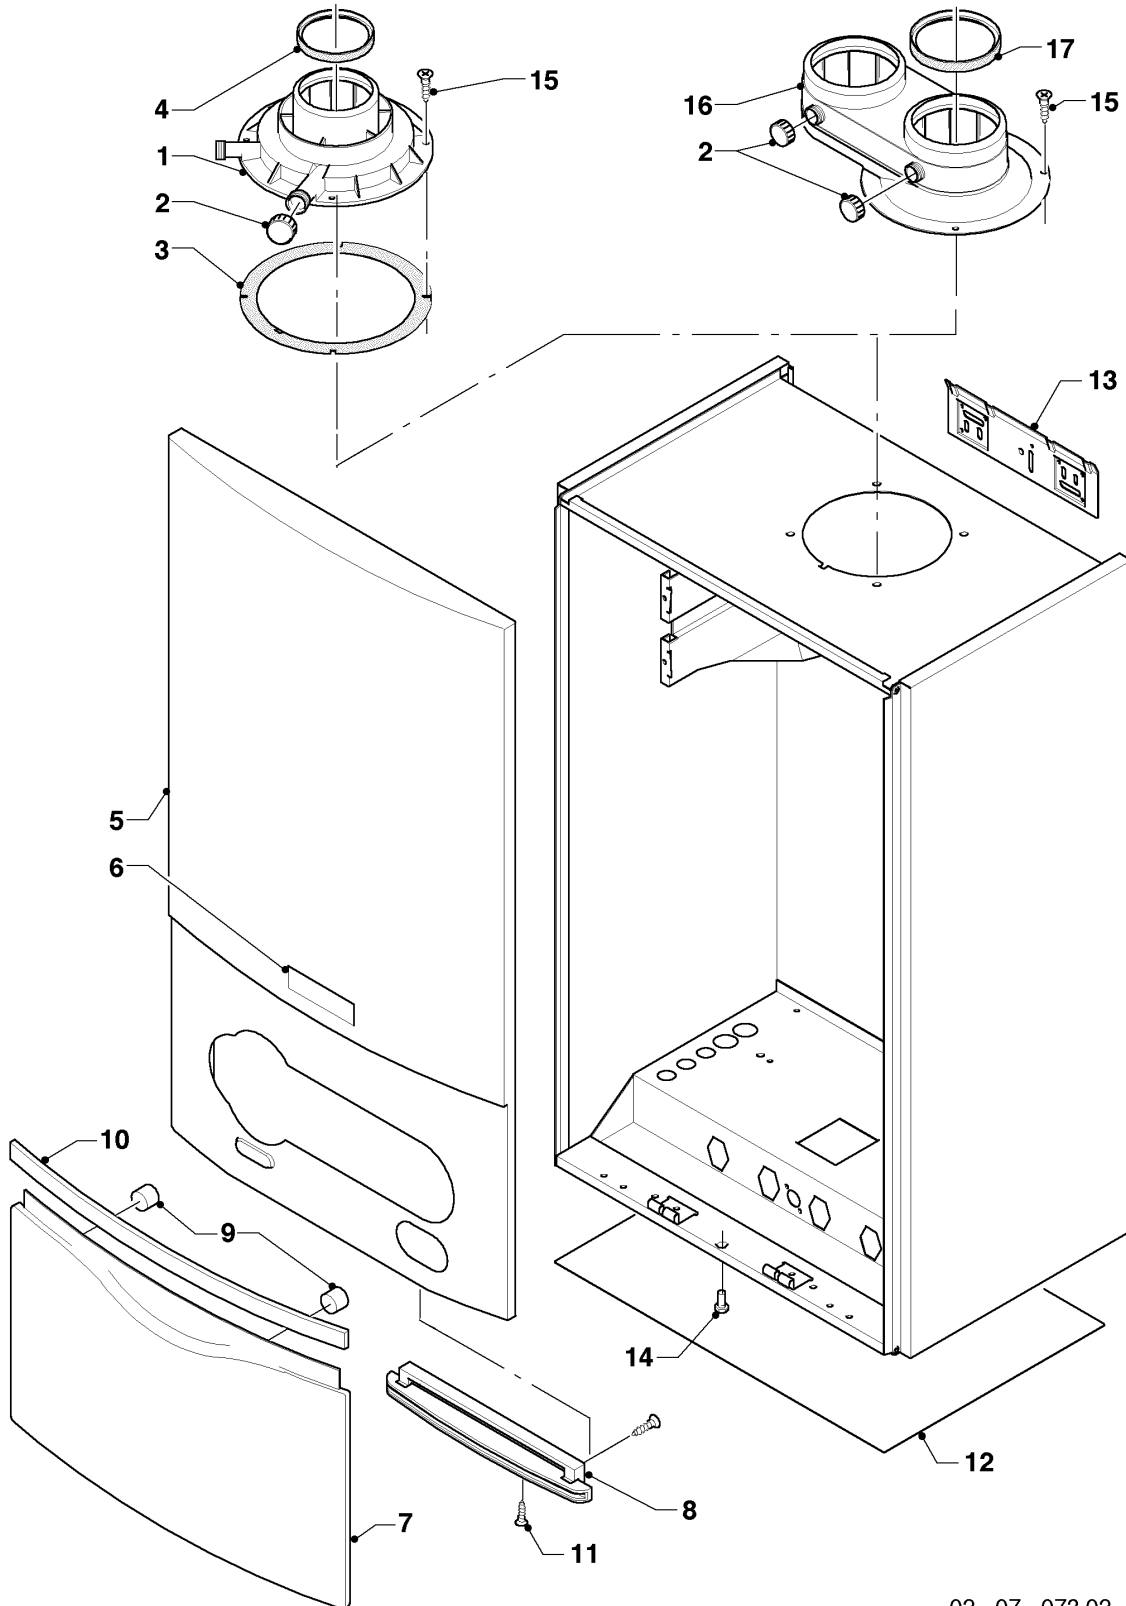

Gas-Wandheizgerät ecoTEC VC Brennwert

VC 246/3-5 R5

07 - Verkleidungsteile

02 - 07 - 073.02

-> zum Ersatzteilkauf bei www.loebbeshop.de <-

Gas-Wandheizgerät ecoTEC VC Brennwert

VC 246/3-5 R5

07 - Verkleidungsteile

Pos.	Teilenummer	Beschreibung	Hinweis, Bemerkung
01	180932	Adapter, 60/100 mm	VC 246/3-5 R5, mit Pos. 02 - 04
02	147392	Kappe, (5 St.)	
03	981232	Dichtung, Zellgummi	
04	981233	Dichtung, Lippendichtring EPDM (DN 60)	VC 246/3-5 R5
05	180935	Verkleidung	VC 246/3-5 R5, mit Pos. 06, 07, 08, 09, 10, 11
06	118096	Firmenschild, (Set)	
07	180940	Deckel	mit Pos. 09, 10, 11
08	180944	Scharnier	mit Pos. 11
09	-	-	180941 ist nicht mehr lieferbar, Ersatz siehe Pos. 10
10	180942	Griff, weiß	mit Pos. 09
11	193538	Schraube, (10 St.)	
12	0020046864	Deckel	
13	180987	Halter	
13	0020130588	Befestigungssatz, Schrauben + Dübel	nicht dargestellt
14	105839	Sechskantschraube, (10 St.)	
15	500046	Blechschraube	
16	-	-	Position entfällt für diese Geräte
17	-	-	Position entfällt für diese Geräte

-> zum Ersatzteilkauf bei www.loebbeshop.de <-