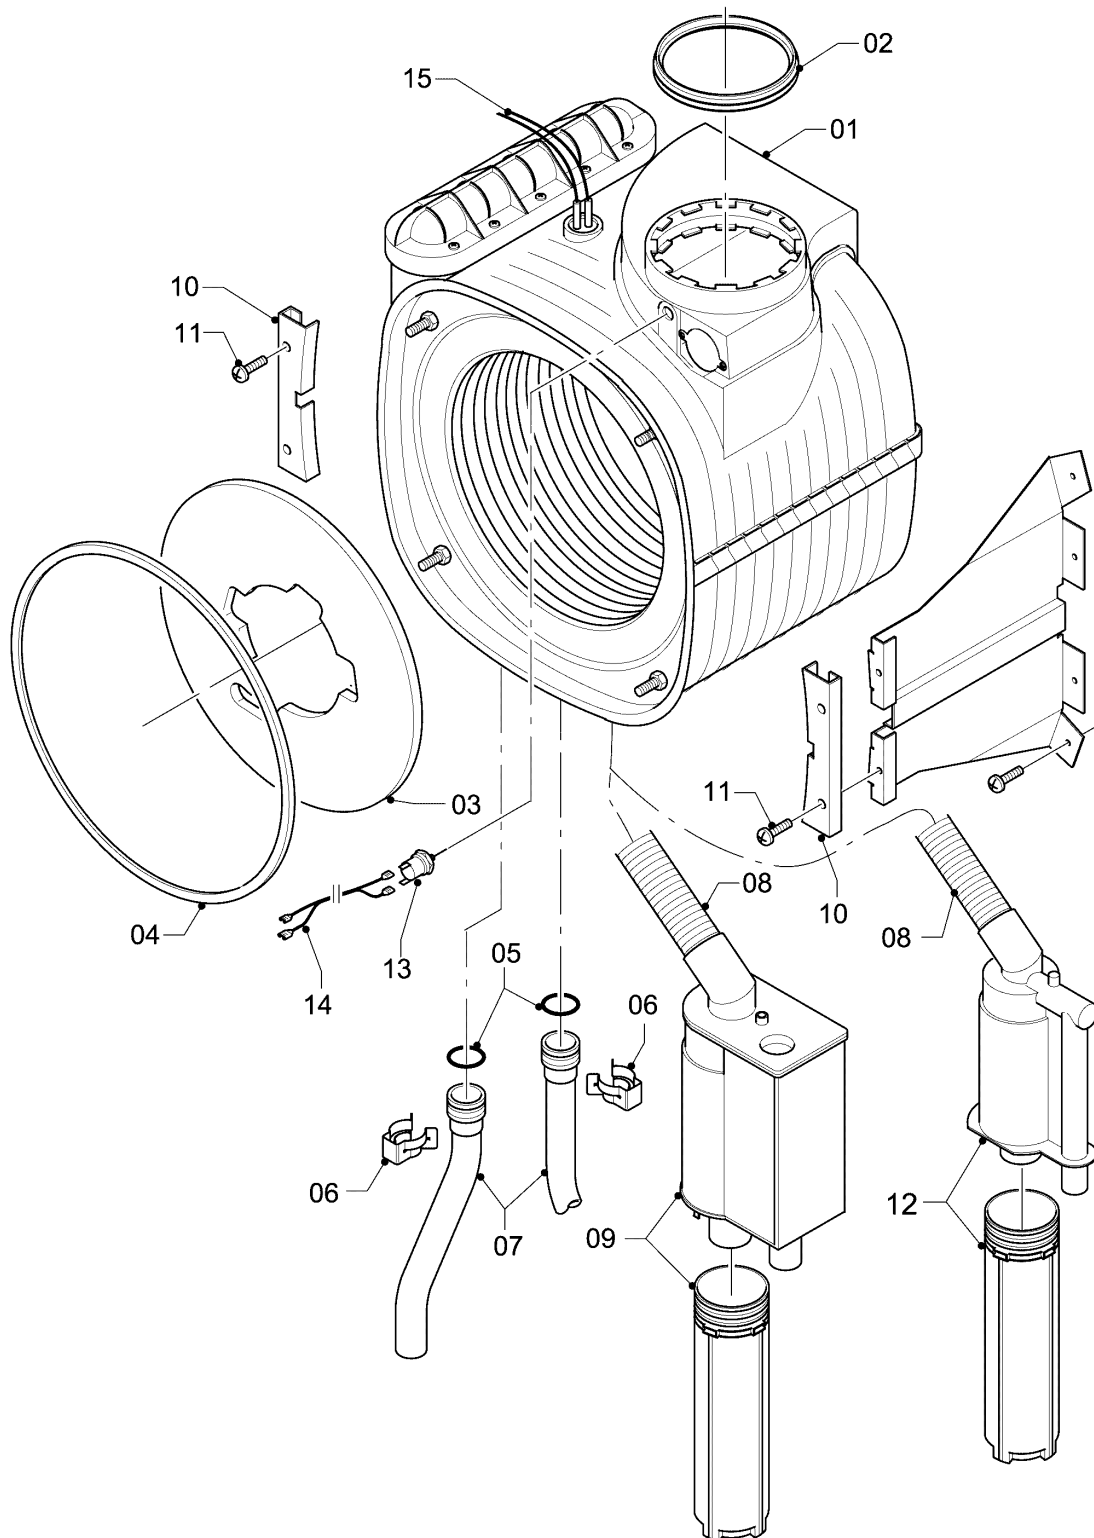

Gas-Wandheizgerät ecoTEC VC Brennwert

VC 246/3-5 R5

06 - Wärmetauscher

02-06-046.04

-> zum Ersatzteilkauf bei www.loebbeshop.de <-

Gas-Wandheizgerät ecoTEC VC Brennwert

VC 246/3-5 R5

06 - Wärmetauscher

Pos.	Teilenummer	Beschreibung	Hinweis, Bemerkung
01	0020135131	Wärmetauscher HW	VC 246/3-5 R5, mit Pos. 02, 04-06
01	0020143489	Isolierung, 16 mm mit Clips	VC 246/3-5 R5, für Wärmetauscher, nicht dargestellt
01	0020166692	Fett, (Kupferpaste 2g) (10 St.)	nicht dargestellt, für Wärmetauscher
02	981227	Dichtung, EPDM (DN 80)	
03	193595	Isolierplatte	
04	0020025929	Dichtungssatz, Brennerflansch	
04	0020166692	Fett, (Kupferpaste 2g) (10 St.)	nicht dargestellt
05	103415	O-Ring, (10 St.)	
06	103417	Klammer, (10 St.)	
07	-	-	siehe Baugruppe 08a Hydraulikteile
08	-	-	nicht einzeln lieferbar, siehe Pos. 12
09	-	-	Position entfällt für diese Geräte
10	180989	Halter, (2 St.)	
11	178968	Schraube, (10 St.)	
12	180984	Siphon	mit Pos. 08
12	0020077919	O-Ring, (5 St.)	nicht dargestellt, Syphon unten
13	-	-	Position entfällt für diese Geräte
14	-	-	Position entfällt für diese Geräte
15	0020135111	Kabel	nur Kabel, Sensor nicht einzeln lieferbar, siehe Pos. 01