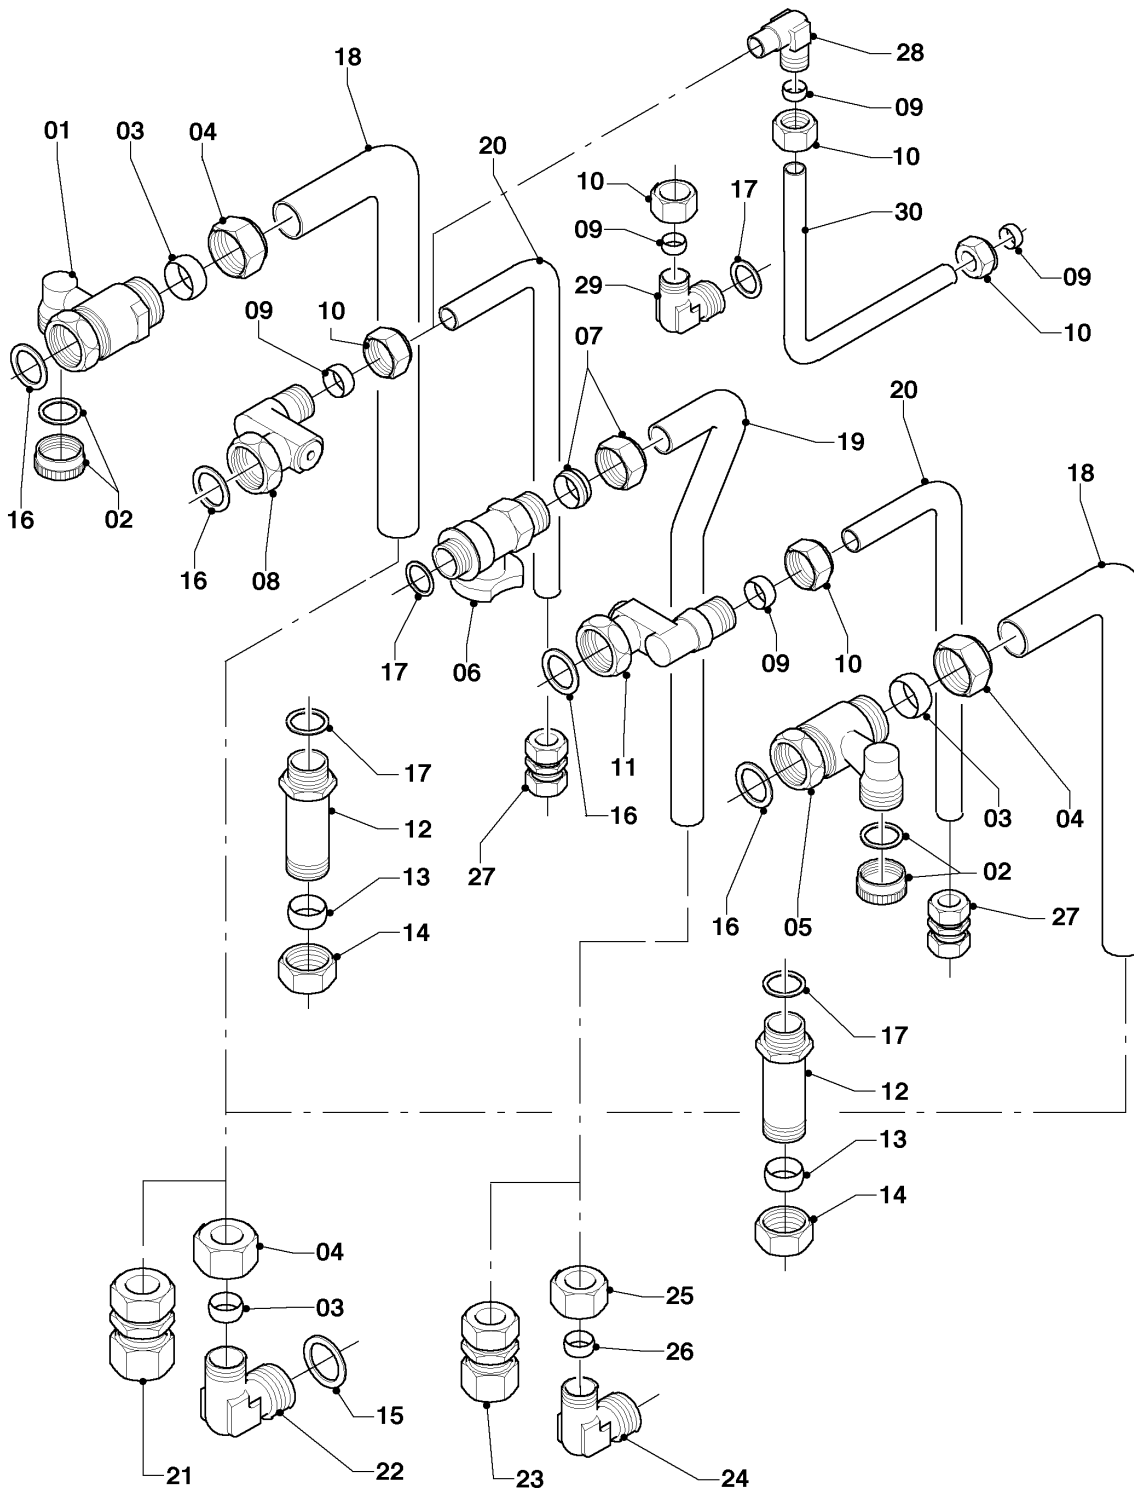

Gas-Wandheizgerät ecoTEC VC Brennwert

VC 246/3-5 R5

08d - Hydraulikteile (Austausch ohne Gas- u. Wartungshahn)

02 - 08 - 158

-> zum Ersatzteilkauf bei www.loebbeshop.de <-

Gas-Wandheizgerät ecoTEC VC Brennwert

VC 246/3-5 R5

08d - Hydraulikteile (Austausch ohne Gas- u. Wartungshahn)

Pos.	Teilenummer	Beschreibung	Hinweis, Bemerkung
01	0020057190	Ventil, li	mit Pos. 02 - 04, 16
02	0020057200	Kappe, Wartungshahn	
03	980603	Dichtung	
04	111246	Mutter	
05	0020057191	Ventil, re	mit Pos. 02 - 04, 16
06	0020057192	Gasventil	mit Pos. 07, 17
06	0020100813	Griff, Gasventil	
07	0020057201	Mutter, Gasventil	
08	-	-	Position entfällt für diese Geräte
09	-	-	Position entfällt für diese Geräte
10	-	-	Position entfällt für diese Geräte
11	-	-	Position entfällt für diese Geräte
12	087941	Anschlussstück	Speicheranschluß
13	0020204557	Dichtung (10 St.)	Speicheranschluß
14	111214	Überwurfmutter	Speicheranschluß
15	0020107800	Rechteckdichtring, (10 St.)	
16	981140	Rechteckdichtring, 3/4 (10 St.)	
17	981142	Rechteckdichtring, (10 St.)	
18	0020057203	Rohr, HW vernickelt	mit Pos. 03
18	0020100818	Rohr, HW (unvernickelt)	mit Pos. 03
19	0020057202	Rohr, Gas vernickelt	mit Pos. 07
19	0020100819	Rohr, Gas, unvernickelt	
20	-	-	Position entfällt für diese Geräte
21	0020057206	Verschraubung, Quetsch 22xG3/4	
22	0020057205	Verschraubung, Winkel HV-HR	mit Pos. 03, 04, 15
23	0020057207	Verschraubung, Quetsch 15xR1/2	
24	0020057204	Verschraubung, Winkel Gas	mit Pos. 25, 26
25	-	-	nicht einzeln lieferbar, siehe Pos. 24
26	-	-	nicht einzeln lieferbar, siehe Pos. 24
27	-	-	Position entfällt für diese Geräte

-> zum Ersatzteilkauf bei www.loebbeshop.de <-