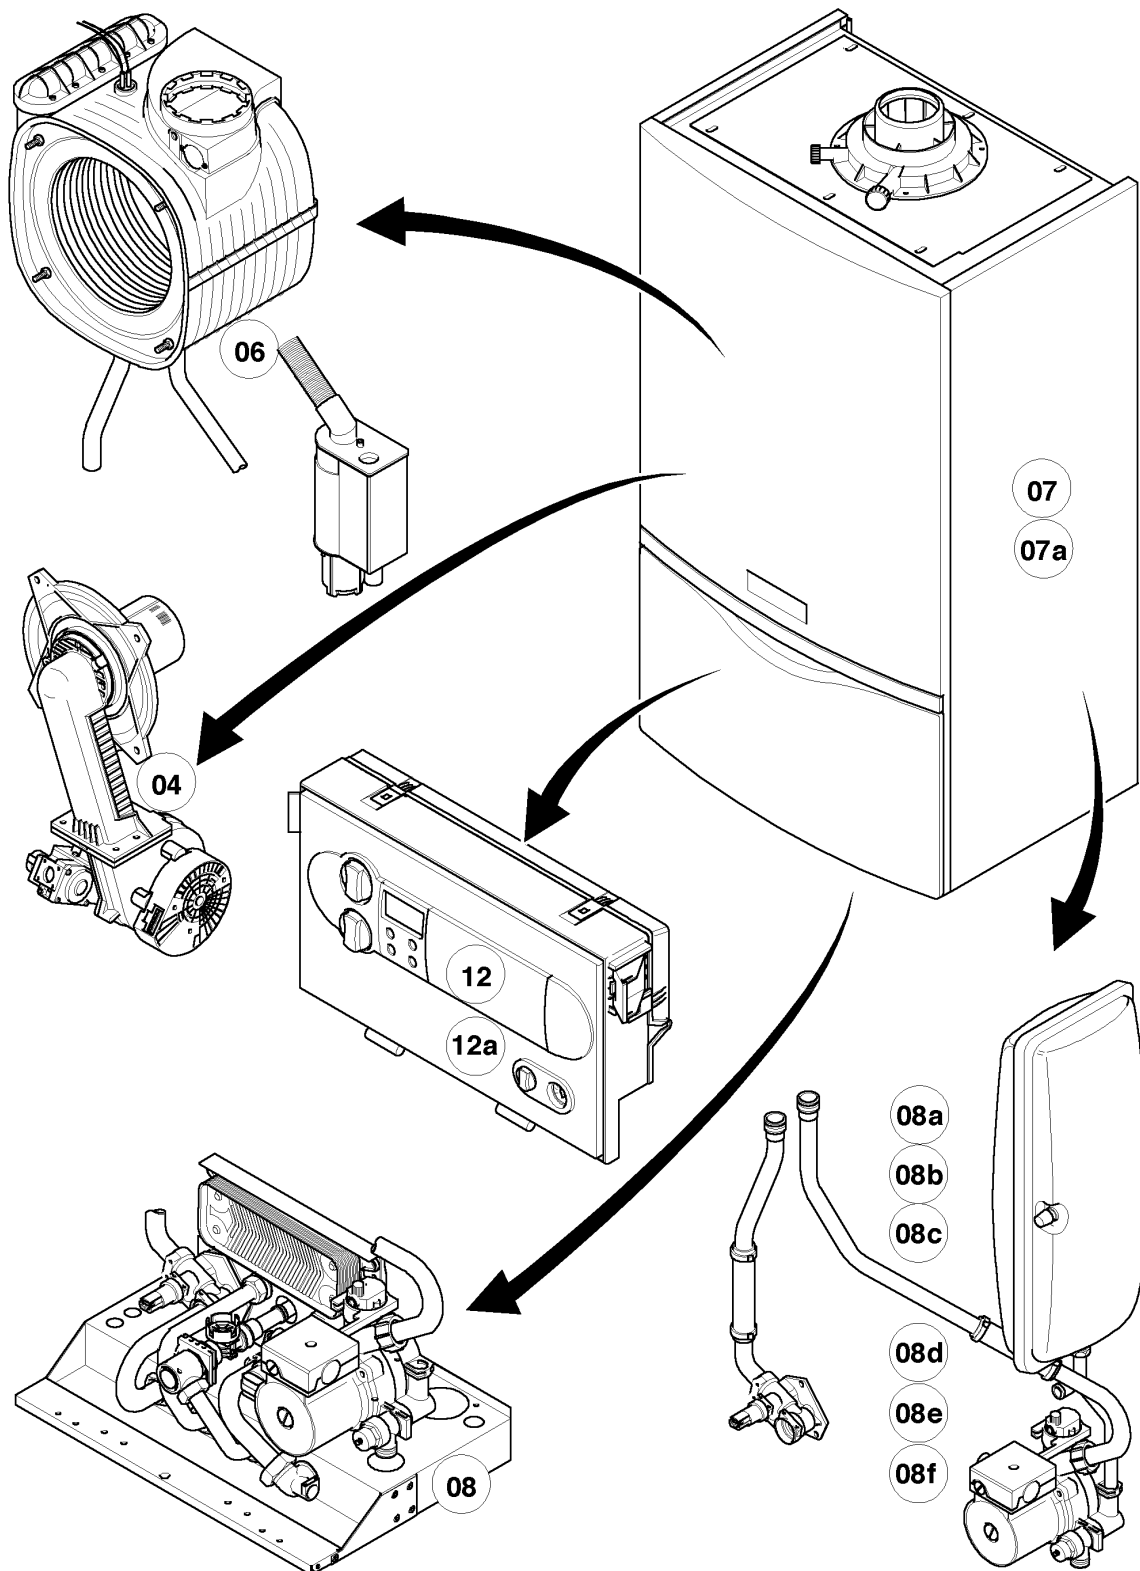

Gas-Wandheizgerät ecoTEC VC Brennwert

VC 246/3-5 R5

Baugruppenübersicht

02 - 00 - 077.04

-> zum Ersatzteilkauf bei www.loebbeshop.de <-

Gas-Wandheizgerät ecoTEC VC Brennwert

VC 246/3-5 R5

Baugruppenübersicht

Pos.	Baugruppe
04	Brenner
06	Wärmetauscher
07	Verkleidungsteile
08	Hydraulikteile (Hydroblock)
08a	Hydraulikteile
08b	Hydraulikteile (Anschlußzubehör)
08c	Hydraulikteile (Austausch mit Gas- u. Wartungshahn)
08d	Hydraulikteile (Austausch ohne Gas- u. Wartungshahn)
12	Schaltkasten

-> zum Ersatzteilkauf bei www.loebbeshop.de <-