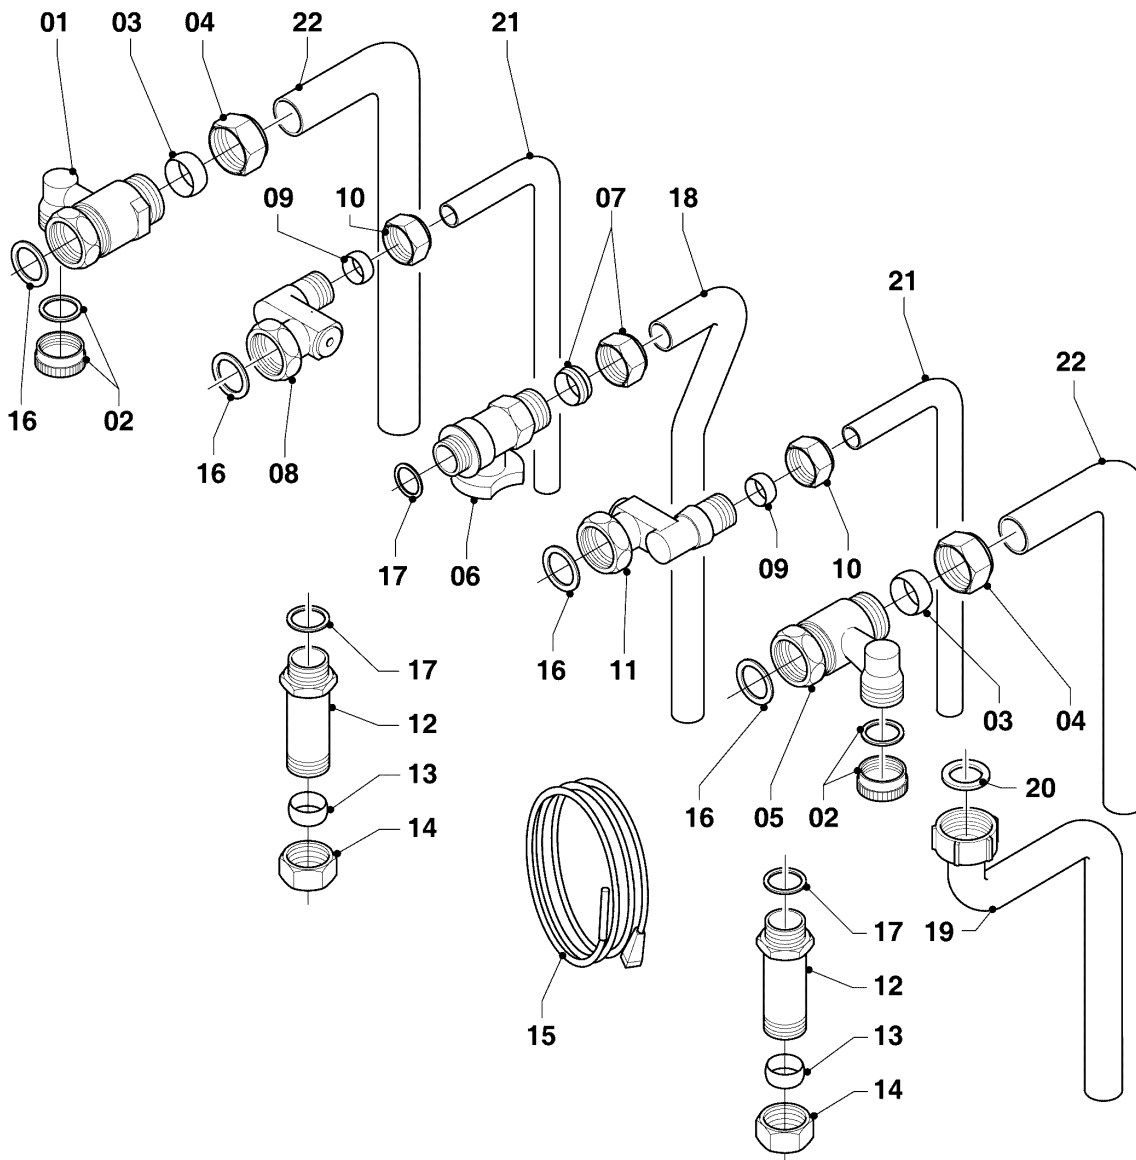

Gas-Wandheizgerät ecoTEC VC Brennwert

VC 246/3-5 R5

08b - Hydraulikteile (Anschlußzubehör)

02-08-156.02

-> zum Ersatzteilkauf bei www.loebbeshop.de <-

Gas-Wandheizgerät ecoTEC VC Brennwert

VC 246/3-5 R5

08b - Hydraulikteile (Anschlußzubehör)

Pos.	Teilenummer	Beschreibung	Hinweis, Bemerkung
01	0020057190	Ventil, li	mit Pos. 02 - 04, 16
02	0020057200	Kappe, Wartungshahn	
03	980603	Dichtung	
04	111246	Mutter	
05	0020057191	Ventil, re	mit Pos. 02 - 04, 16
06	0020057192	Gasventil	mit Pos. 07, 17
06	0020100813	Griff, Gasventil	
07	0020057201	Mutter, Gasventil	
08	-	-	Position entfällt für diese Geräte
09	-	-	Position entfällt für diese Geräte
10	-	-	Position entfällt für diese Geräte
11	-	-	Position entfällt für diese Geräte
12	087941	Anschlusstück	Speicheranschluß
13	0020204557	Dichtung (10 St.)	Speicheranschluß
14	111214	Überwurfmutter	Speicheranschluß
15	253583	Fühler (Speicherfühler, NTC)	Speicheranschluß
16	981140	Rechteckdichtring, 3/4 (10 St.)	
17	981142	Rechteckdichtring, (10 St.)	
18	0020057202	Rohr, Gas vernickelt	
18	0020100819	Rohr, Gas, unvernickelt	
19	0020010297	Rohr, Ablauf Sicherheitsventil	mit Pos. 20
20	0020010298	Rechteckdichtring, (10 St.)	
21	-	-	Position entfällt für diese Geräte
22	0020057203	Rohr, HW vernickelt	mit Pos. 03
22	0020100818	Rohr, HW (unvernickelt)	mit Pos. 03

-> zum Ersatzteilkauf bei www.loebbeshop.de <-