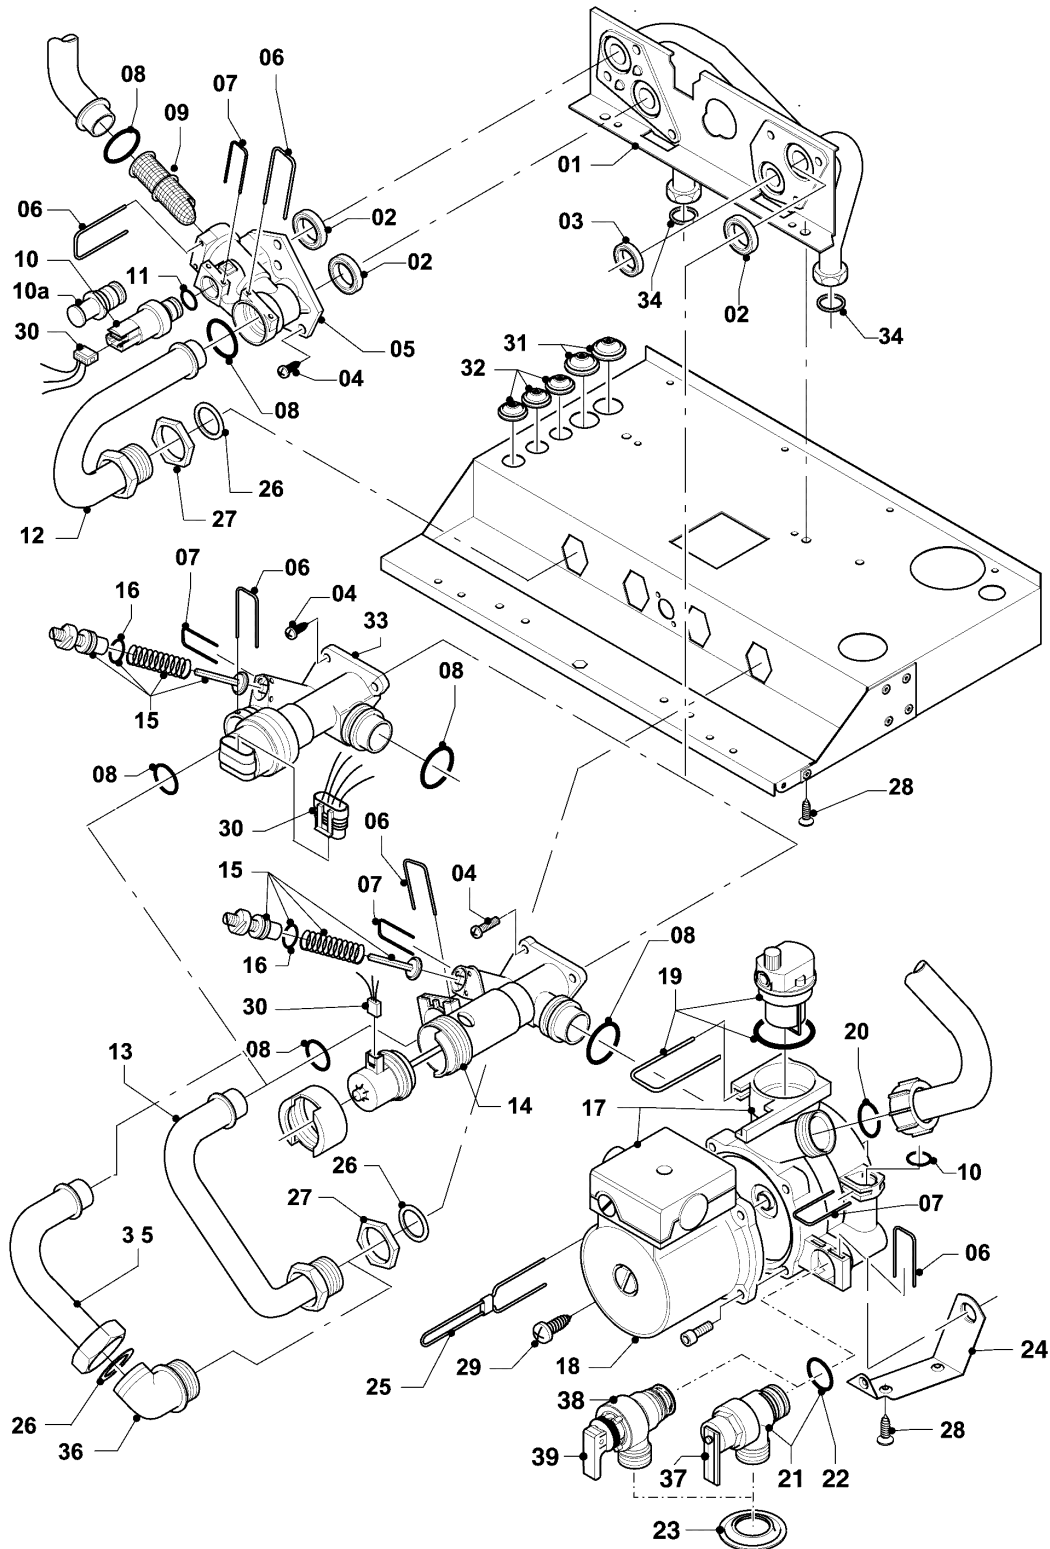

Gas-Wandheizgerät ecoTEC VC Brennwert

VC 246/3-5 R5

08 - Hydraulikteile (Hydroblock)

02-08-127.05

-> zum Ersatzteilkauf bei www.loebbeshop.de <-

Gas-Wandheizgerät ecoTEC VC Brennwert

VC 246/3-5 R5

08 - Hydraulikteile (Hydroblock)

Pos.	Teilenummer	Beschreibung	Hinweis, Bemerkung
01	0020046782	Hydroplatte	mit Pos. 02, 03, 07, 08, 26, 28
02	193535	Dichtung, Typ-C (10 St.)	
03	178969	Dichtung, Typ-C (10 St.)	
04	178967	Schraube, M5x18 mm (10 St.)	
05	0020140559	Anschluss, Vorlauf, Kunststoff	VC 246/3-5 R5, mit Pos. 02, 03, 07, 08, 10a, 11
06	178992	Klammer, (10 St.)	
07	0020107694	Klammer, (5 St.)	
08	193537	O-Ring, (10 St.)	
09	179030	Sieb	
10	0020059717	Fühler, Wasserdrucksensor	mit Pos. 06, 11
10a	-	-	nicht einzeln lieferbar, siehe Pos. 05
11	178993	O-Ring, (10 St.)	
12	179033	Rohr	mit Pos. 08, 26
13	-	-	Position entfällt für diese Geräte
14	-	-	Position entfällt für diese Geräte
15	178980	Bypass	mit Pos. 07
16	193539	O-Ring, (10 St.)	
17	0020059306	Pumpe	VC 246/3-5 R5, mit Pos. 02, 06, 08, 10, 19, 20, 21, 29
18	-	-	nicht einzeln lieferbar, siehe Pos. 17
19	104521	Schnellentlüfter	
20	193539	O-Ring, (10 St.)	
21	178985	Sicherheitsventil, 3 bar	mit Pos. 06, 22, 37
21	0020010297	Rohr, Ablauf Sicherheitsventil	nicht dargestellt
22	178986	O-Ring, (10 St.)	
23	980765	Dichtung (rot, groß)	
24	178984	Halter	
25	178981	Klammer	
26	981140	Rechteckdichtring, 3/4 (10 St.)	
27	193598	Mutter, Set a 4 St.	
28	0020107695	Schraube, (10 St.)	

-> zum Ersatzteilkauf bei www.loebbeshop.de <-