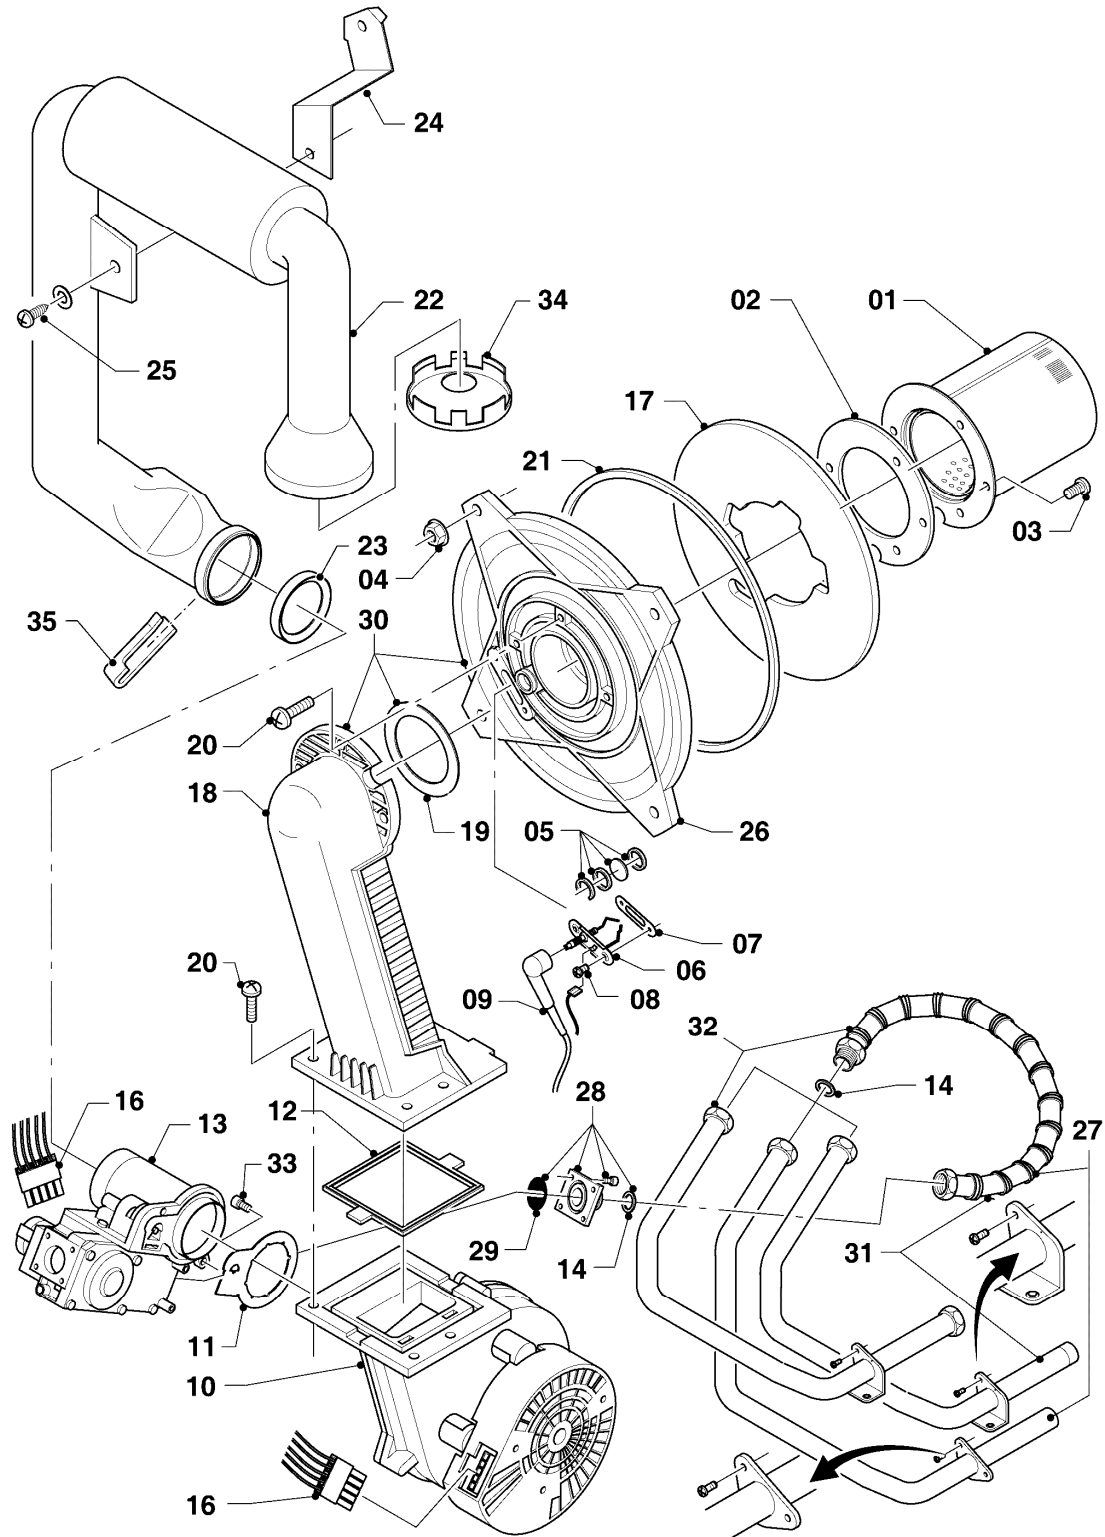

Gas-Wandheizgerät ecoTEC VC Brennwert

VC 246/3-5 R3

04 - Brenner

02-04-038.07

-> zum Ersatzteilkauf bei www.loebbeshop.de <-

Gas-Wandheizgerät ecoTEC VC Brennwert

VC 246/3-5 R3

04 - Brenner

Pos.	Teilenummer	Beschreibung	Hinweis, Bemerkung
01	049345	Brenner	VC 246/3-5 R3, mit Pos. 02, 03
02	981103	Dichtung Brenner	
03	105900	Linsenschraube (10 St.)	
04	0020026537	Mutter (5 St.)	
05	161245	Schauglas	
06	090709	Elektrode (Zündung)	mit Pos. 07, 08
07	981330	Dichtung, Zündelektrode	
08	118883	Flachkopfschraube ISO 7045	
09	193590	Zündkabel	
09	0020075412	Stecker (Zündung)	nicht dargestellt
10	193593	Gebälse	mit Pos. 11, 12
11	981104	Dichtung	
12	193594	Dichtung	
13	053471	Gasarmatur	VC 246/3-5 R3, mit Pos. 11, 14, 29
14	981142	Rechteckdichtring (10 St.)	
16	193586	Kabelbaum	VC 246/3-5 R3
17	193595	Isolierplatte	mit Pos. 02, 03
18	-	-	nicht einzeln lieferbar, siehe Pos. 30
19	0020107727	Dichtung	
20	193597	Schraube (10 St.)	
21	0020025929	Dichtungssatz (Brennerflansch)	mit Pos. 07
22	103404	Frischluftrrohr	VC 246/3-5 R3, mit Pos. 23
23	981111	Dichtung	
24	103405	Halter	
25	235756	Blechschrabe (ST 4,8x19)	
26	-	-	nicht einzeln lieferbar, siehe Pos. 30
27	-	-	Position entfällt für diese Geräte
28	0020010868	Adapter (Gasarmatur)	
29	982319	O-Ring 'D'	
30	0020010867	Flansch, mit Krümmer	mit Pos. 02, 03, 04, 05, 07, 08, 12, 14, 17, 18, 19, 20, 21, 26
31	-	-	Position entfällt für diese Geräte
32	0020046862	Rohr	mit Pos. 28
33	509685	Schraube (10 St.)	

-> zum Ersatzteilkauf bei www.loebbeshop.de <-