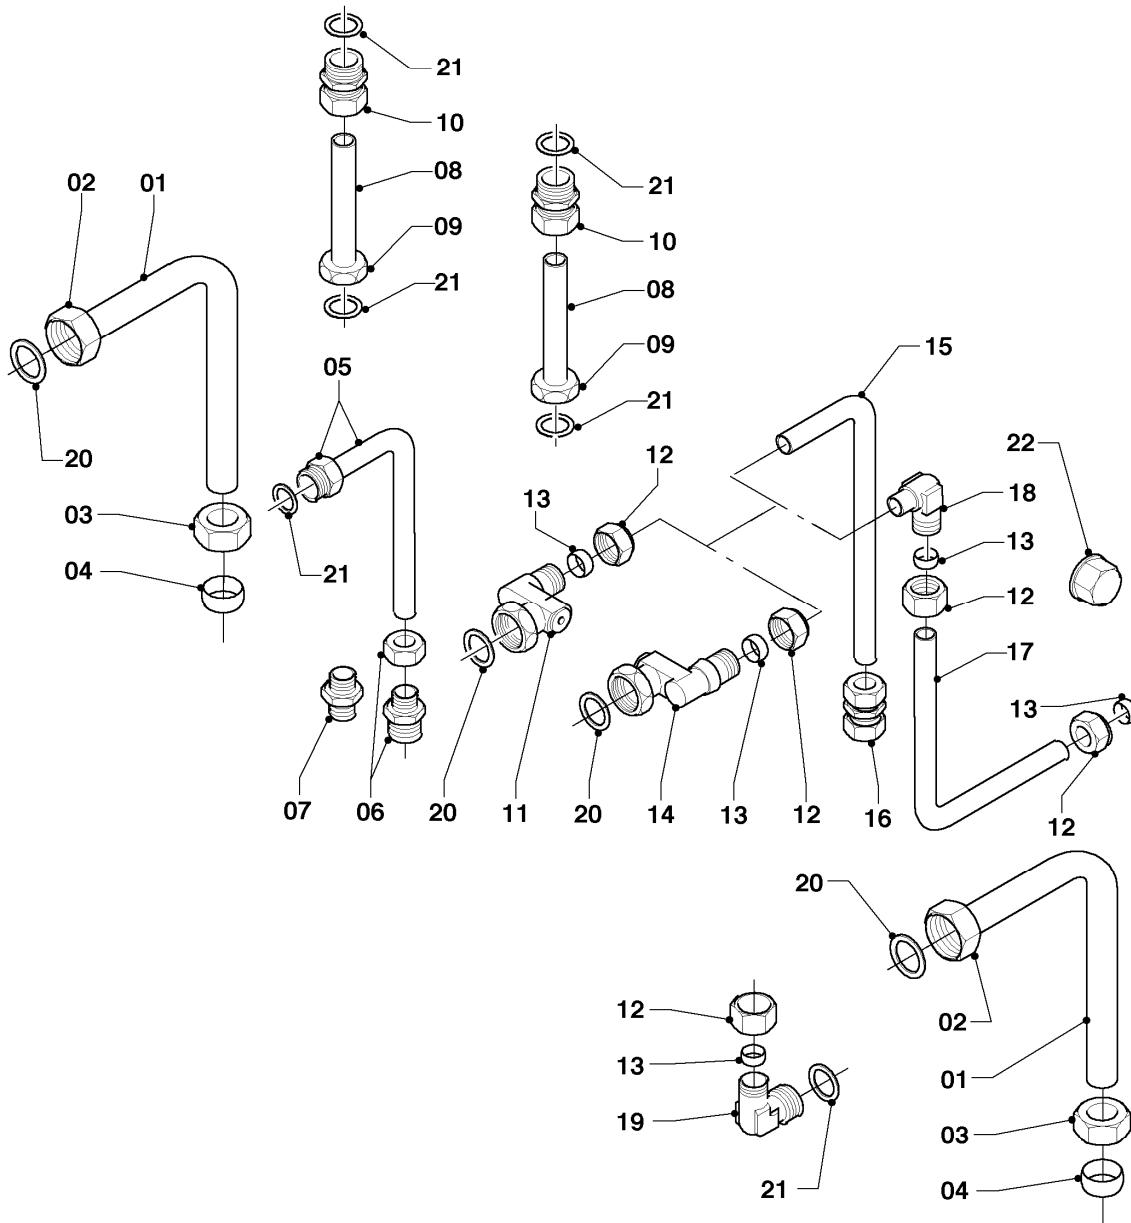

Gas-Wandheizgerät ecoTEC VC Brennwert

VC 246/3-5 R3

08c - Hydraulikteile (Austausch mit Gas- u. Wartungshahn)

02 - 08 - 157

-> zum Ersatzteilkauf bei www.loebbeshop.de <-

Gas-Wandheizgerät ecoTEC VC Brennwert

VC 246/3-5 R3

08c - Hydraulikteile (Austausch mit Gas- u. Wartungshahn)

Pos.	Teilenummer	Beschreibung	Hinweis, Bemerkung
01	0020057197	Rohr, HW vernickelt	mit Pos. 02, 20
02	111394	Überwurfmutter	
03	080177	Mutter	
04	080184	Schneidring	
05	0020057198	Rohr, Gas vernickelt	mit Pos. 21
06	083408	Quetschverschraubung R 1/2	
07	0020057195	Anschluß, Gas R 3/4 x G1/2	
08	0020057212	Rohr, Speicher vernickelt	mit Pos. 09, 21
09	111309	Überwurfmutter	
10	0020057213	Verschraubung, Quetsch	mit Pos. 21
11	-	-	Position entfällt für diese Geräte
12	-	-	Position entfällt für diese Geräte
13	-	-	Position entfällt für diese Geräte
14	-	-	Position entfällt für diese Geräte
15	-	-	Position entfällt für diese Geräte
16	-	-	Position entfällt für diese Geräte
17	-	-	Position entfällt für diese Geräte
18	-	-	Position entfällt für diese Geräte
19	-	-	Position entfällt für diese Geräte
20	981140	Rechteckdichtring 3/4 (10 St.)	
21	981142	Rechteckdichtring (10 St.)	
22	0020057196	Kappe, 1/2	

-> zum Ersatzteilkauf bei www.loebbeshop.de <-