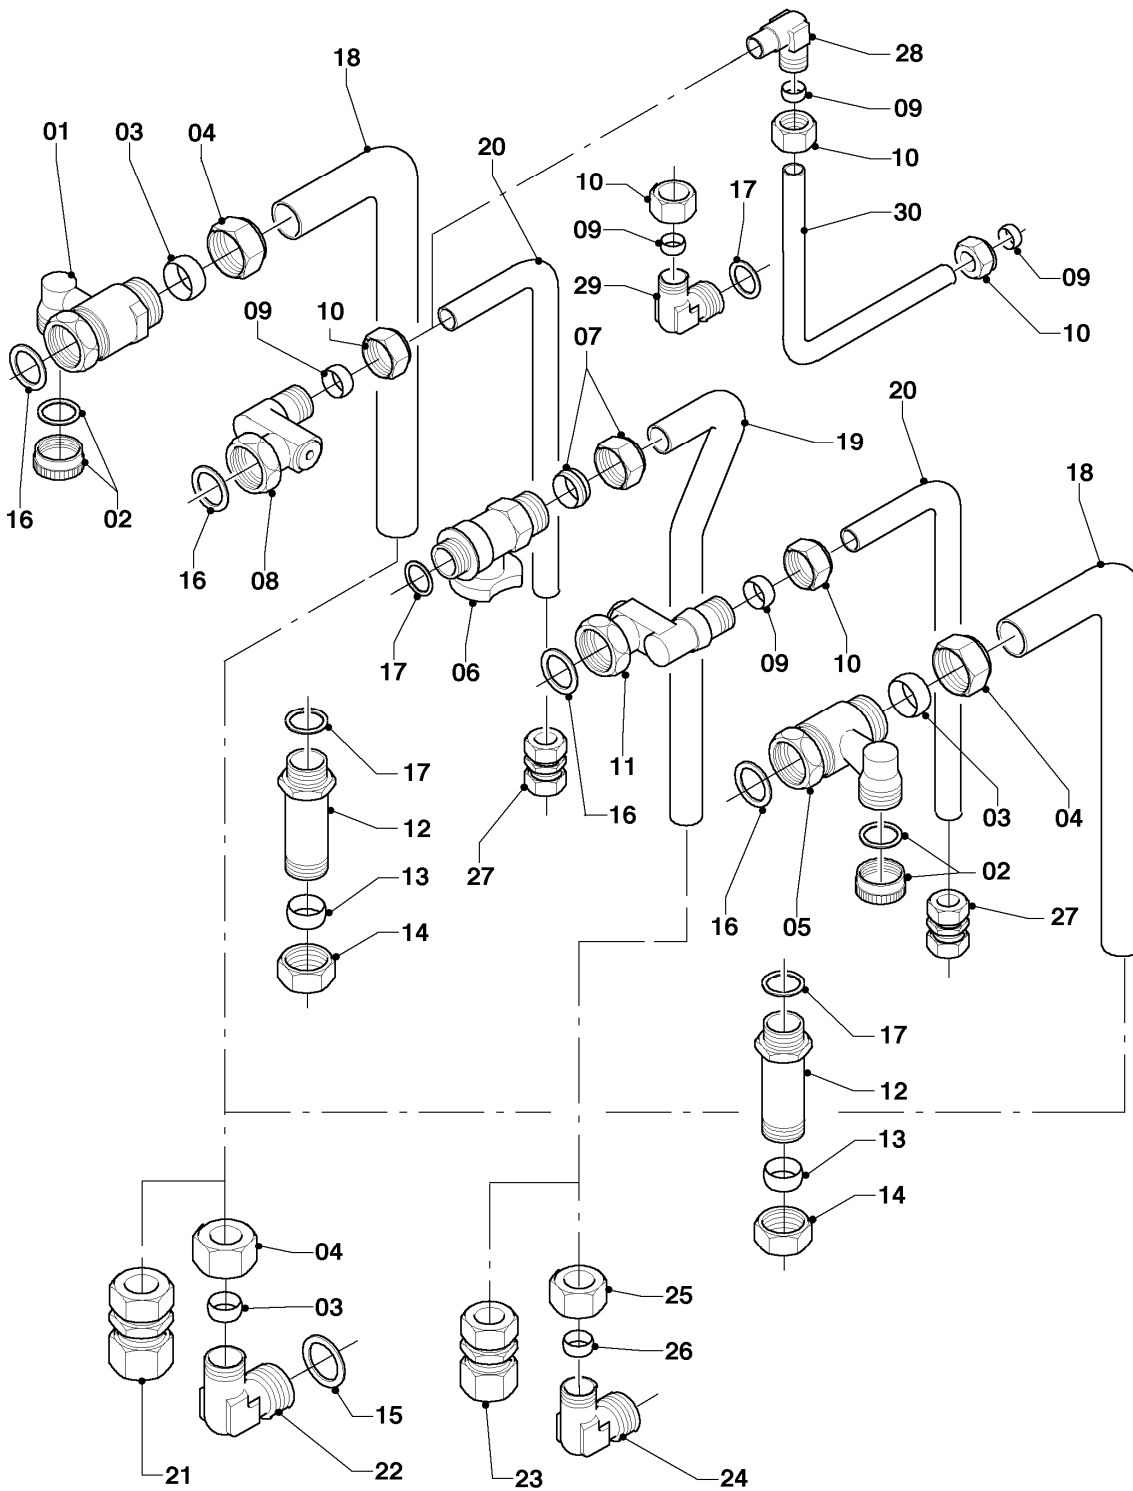

Gas-Wandheizgerät ecoTEC VC Brennwert

VC 246/3-5 R3

08d - Hydraulikteile (Austausch ohne Gas- u. Wartungshahn)

02 - 08 - 158

-> zum Ersatzteilkauf bei www.loebbeshop.de <-

Gas-Wandheizgerät ecoTEC VC Brennwert

VC 246/3-5 R3

08d - Hydraulikteile (Austausch ohne Gas- u. Wartungshahn)

Pos.	Teilenummer	Beschreibung	Hinweis, Bemerkung
01	0020057190	Ventil, li	mit Pos. 02 - 04, 16
02	0020057200	Kappe, Wartungshahn	
03	980603	Dichtung	
04	111246	Mutter	
05	0020057191	Ventil, re	mit Pos. 02 - 04, 16
06	0020057192	Gasventil	mit Pos. 07, 17
07	0020057201	Mutter, Gasventil	
08	-	-	Position entfällt für diese Geräte
09	-	-	Position entfällt für diese Geräte
10	-	-	Position entfällt für diese Geräte
11	-	-	Position entfällt für diese Geräte
12	087941	Anschlussstück	Speicheranschluß
13	980471	Dichtung	Speicheranschluß
14	111214	Überwurfmutter	Speicheranschluß
15	0020107800	Rechteckdichtring (10 St.)	
16	981140	Rechteckdichtring 3/4 (10 St.)	
17	981142	Rechteckdichtring (10 St.)	
18	0020057203	Rohr, HW vernickelt	mit Pos. 03
19	0020057202	Rohr, Gas vernickelt	mit Pos. 07
19	0020100819	Rohr, Gas (unvernickelt)	
20	-	-	Position entfällt für diese Geräte
21	0020057206	Verschraubung, Quetsch 22xG3/4	
22	0020057205	Verschraubung, Winkel HV-HR	mit Pos. 03, 04, 15
23	0020057207	Verschraubung, Quetsch 15xR1/2	
24	0020057204	Verschraubung, Winkel Gas	mit Pos. 25, 26
25	-	-	nicht einzeln lieferbar, siehe Pos. 24
26	-	-	nicht einzeln lieferbar, siehe Pos. 24
27	-	-	Position entfällt für diese Geräte
28	-	-	Position entfällt für diese Geräte
29	-	-	Position entfällt für diese Geräte
30	-	-	Position entfällt für diese Geräte

-> zum Ersatzteilkauf bei www.loebbeshop.de <-