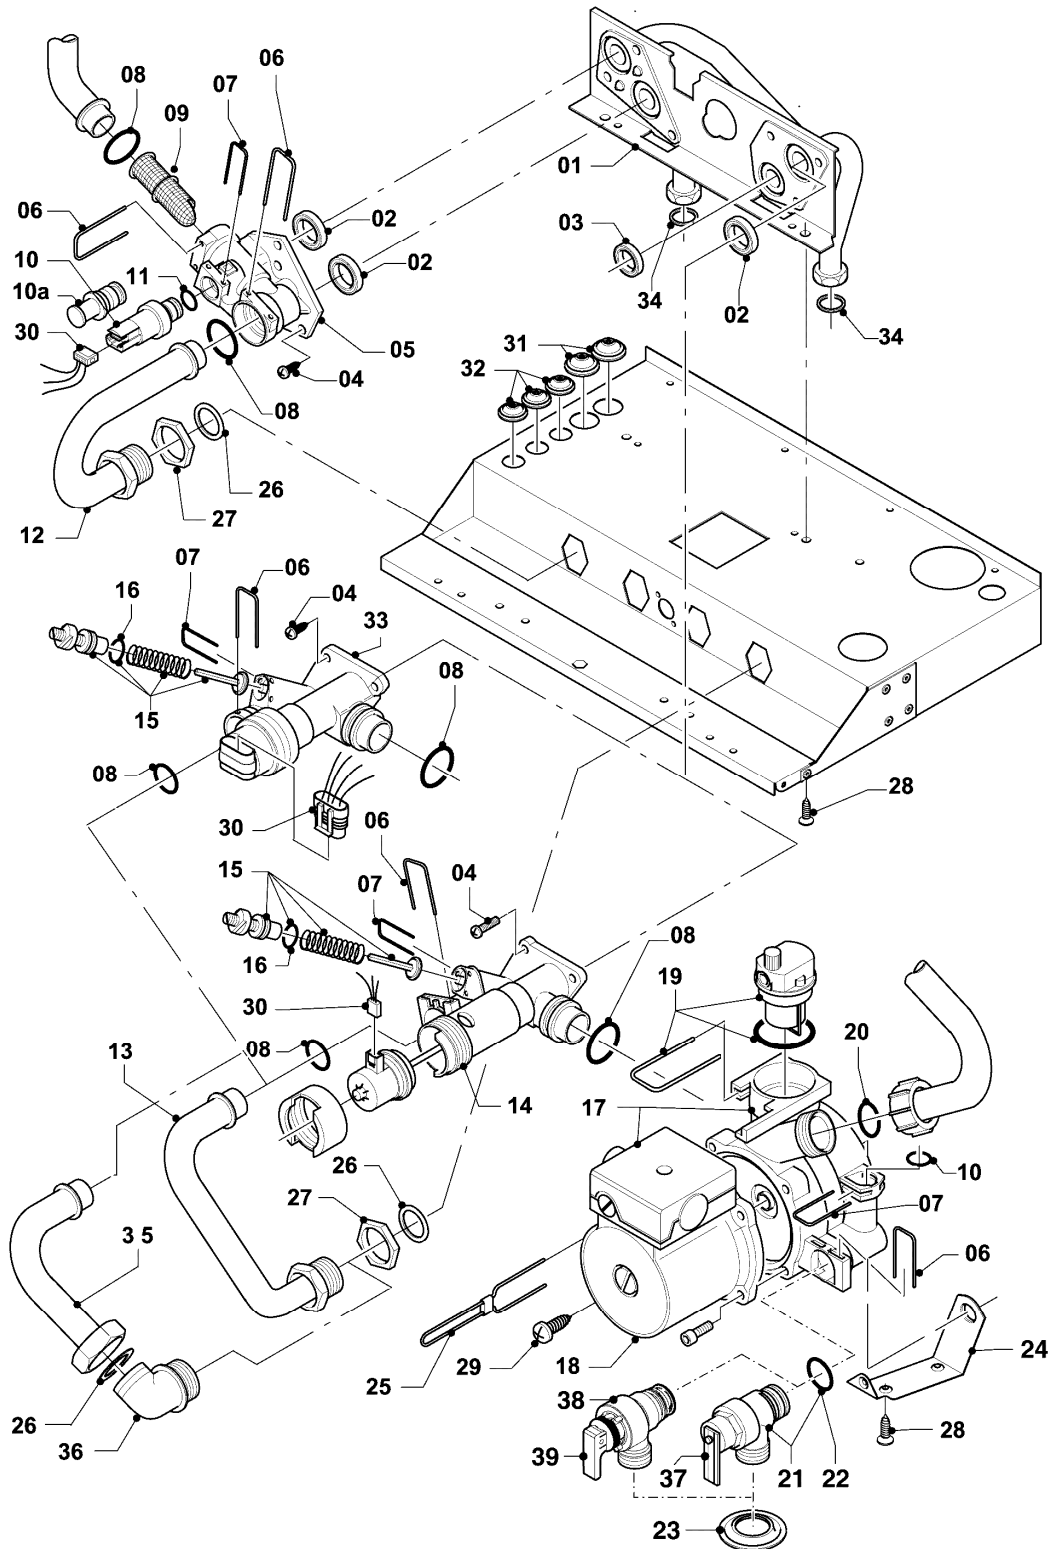

Gas-Wandheizgerät ecoTEC VC Brennwert

VC 246/3-5 R3

08 - Hydraulikteile (Hydroblock)

02-08-127.05

-> zum Ersatzteilkauf bei www.loebbeshop.de <-

Gas-Wandheizgerät ecoTEC VC Brennwert

VC 246/3-5 R3

08 - Hydraulikteile (Hydroblock)

Pos.	Teilenummer	Beschreibung	Hinweis, Bemerkung
01	0020046782	Hydroplatte	mit Pos. 02, 03, 07, 08, 26, 28
02	193535	Rechteckdichtring (10 St.)	
03	178969	Rechteckdichtring (10 St.)	
04	178967	Schraube M5 x 18 mm (10 St.)	
05	0020140559	Anschluss, Vorlauf (Kunststoff)	VC 246/3-5 R3, mit Pos. 02, 03, 07, 08, 10a, 11
06	178992	Klammer (10 St.)	
07	0020107694	Klammer (5 St.)	
08	193537	O-Ring (10 St.)	
09	179030	Sieb	
10	0020059717	Fühler (Wasserdrucksensor)	mit Pos. 06, 11
10a	-	-	nicht einzeln lieferbar, siehe Pos. 05
11	178993	O-Ring (10 St.)	
12	179033	Rohr	mit Pos. 08, 26
13	-	-	Position entfällt für diese Geräte
14	-	-	Position entfällt für diese Geräte
15	178980	Bypass	mit Pos. 07
16	193539	O-Ring (10 St.)	
17	0020059306	Pumpe	VC 246/3-5 R3, mit Pos. 02, 06, 08, 10, 19, 20, 21, 29
18	-	-	nicht einzeln lieferbar, siehe Pos. 17
19	104521	Schnellentlüfter	
20	193539	O-Ring (10 St.)	
21	178985	Sicherheitsventil (3 bar)	mit Pos. 06, 22, 37
21	0020010297	Rohr (Sicherheitsventil)	nicht dargestellt
22	178986	O-Ring (10 St.)	
23	980765	Dichtung (rot, groß)	
24	178984	Halter	
25	178981	Klammer	
26	981140	Rechteckdichtring 3/4 (10 St.)	
27	193598	Mutter, Set a 4 St.	
28	0020107695	Schraube (10 St.)	
29	235756	Blechschraube (ST 4,8x19)	
30	0020128696	Kabelbaum	
31	509120	Dichtung (10 St.)	

-> zum Ersatzteilkauf bei www.loebbeshop.de <-