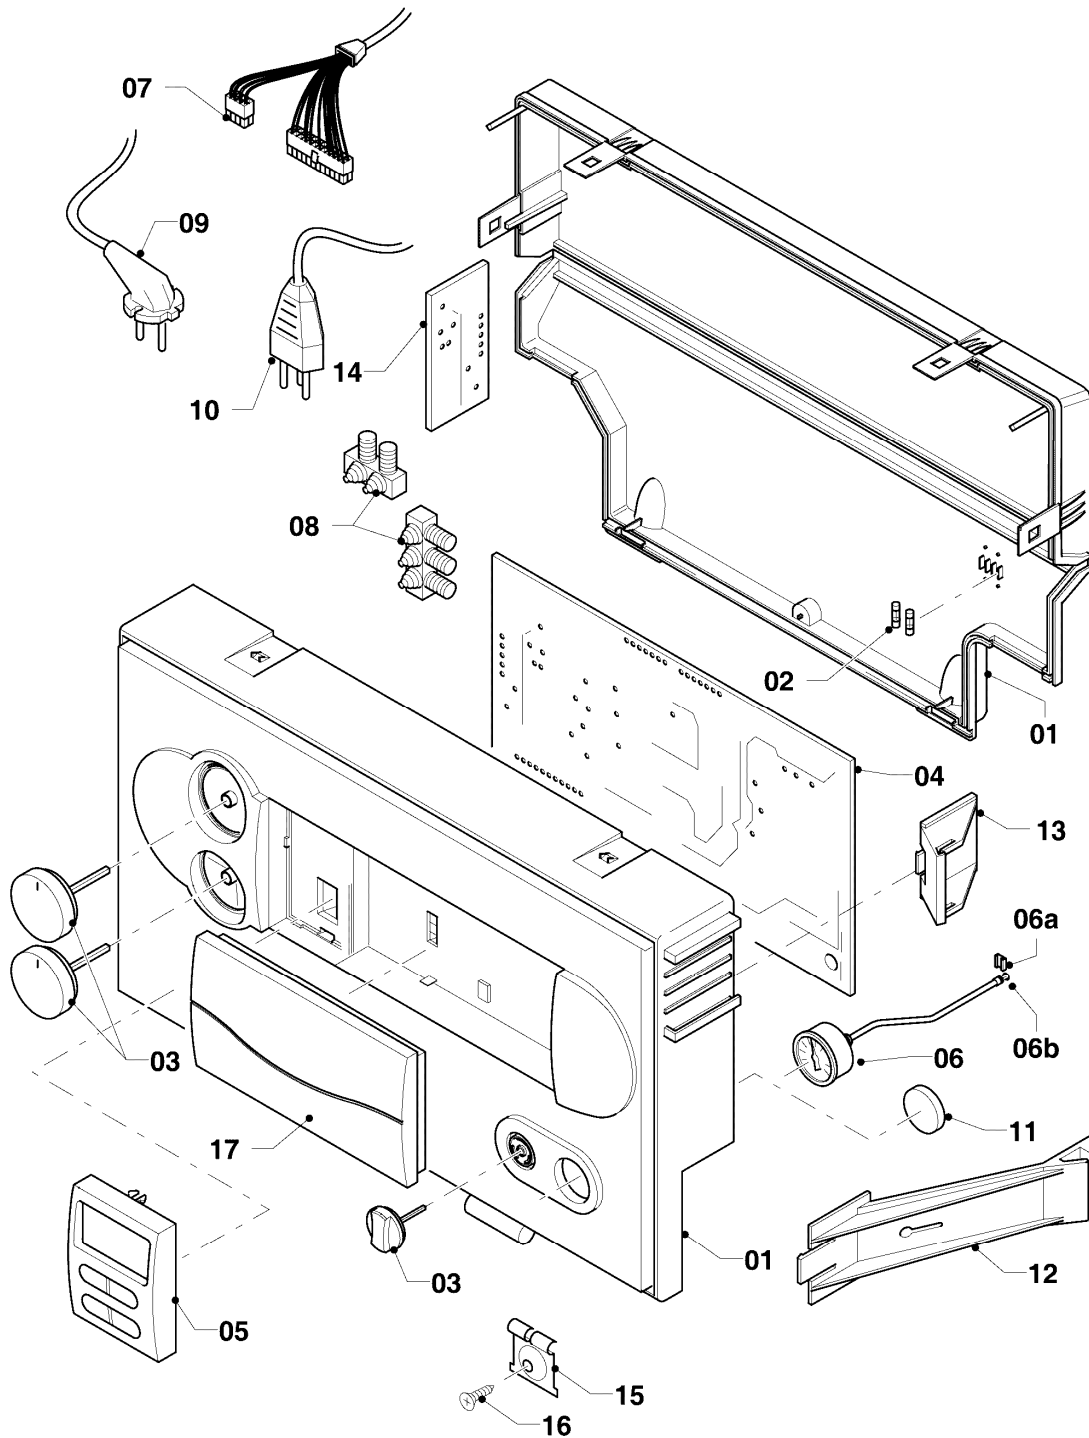

Gas-Wandheizgerät ecoTEC VC Brennwert

VC 246/3-5 R3

12 - Schaltkasten

02-12-048.04

-> zum Ersatzteilkauf bei www.loebbeshop.de <-

Gas-Wandheizgerät ecoTEC VC Brennwert

VC 246/3-5 R3

12 - Schaltkasten

Pos.	Teilenummer	Beschreibung	Hinweis, Bemerkung
01	0020037661	Gehäuse (Performance, weiß)	mit Pos. 02, 03
02	0020067507	Sicherung 2,0 A T2H (10 St.)	2,0 AT
03	0020037662	Knopf weiß, Set a 3 St.	
04	0020092478	Leiterplatte	
05	0020056562	Display (weiß)	
06	180982	Manometer	mit Pos. 06a, 06b
06a	0020107709	Halter	
06b	981155	O-Ring (10 St.)	
07	193586	Kabelbaum	VC 246/3-5 R3, Gerät
07	0020128696	Kabelbaum	Hydraulik
08	078533	Zugentlaster, Set	
09	193591	Anschlussschnur	
10	-	-	Position entfällt für diese Geräte
11	-	-	Position entfällt für diese Geräte
12	-	-	Position entfällt für diese Geräte
13	193583	Abstandshalter (2 St.)	VC 246/3-5 R3
14	-	-	Position entfällt für diese Geräte
15	0020020025	Halter Schaltkasten, Set a 2 St.	mit Pos. 16
16	0020107695	Schraube (10 St.)	
17	0020130231	Abdeckung Reglerschacht, weiss	

-> zum Ersatzteilkauf bei www.loebbeshop.de <-