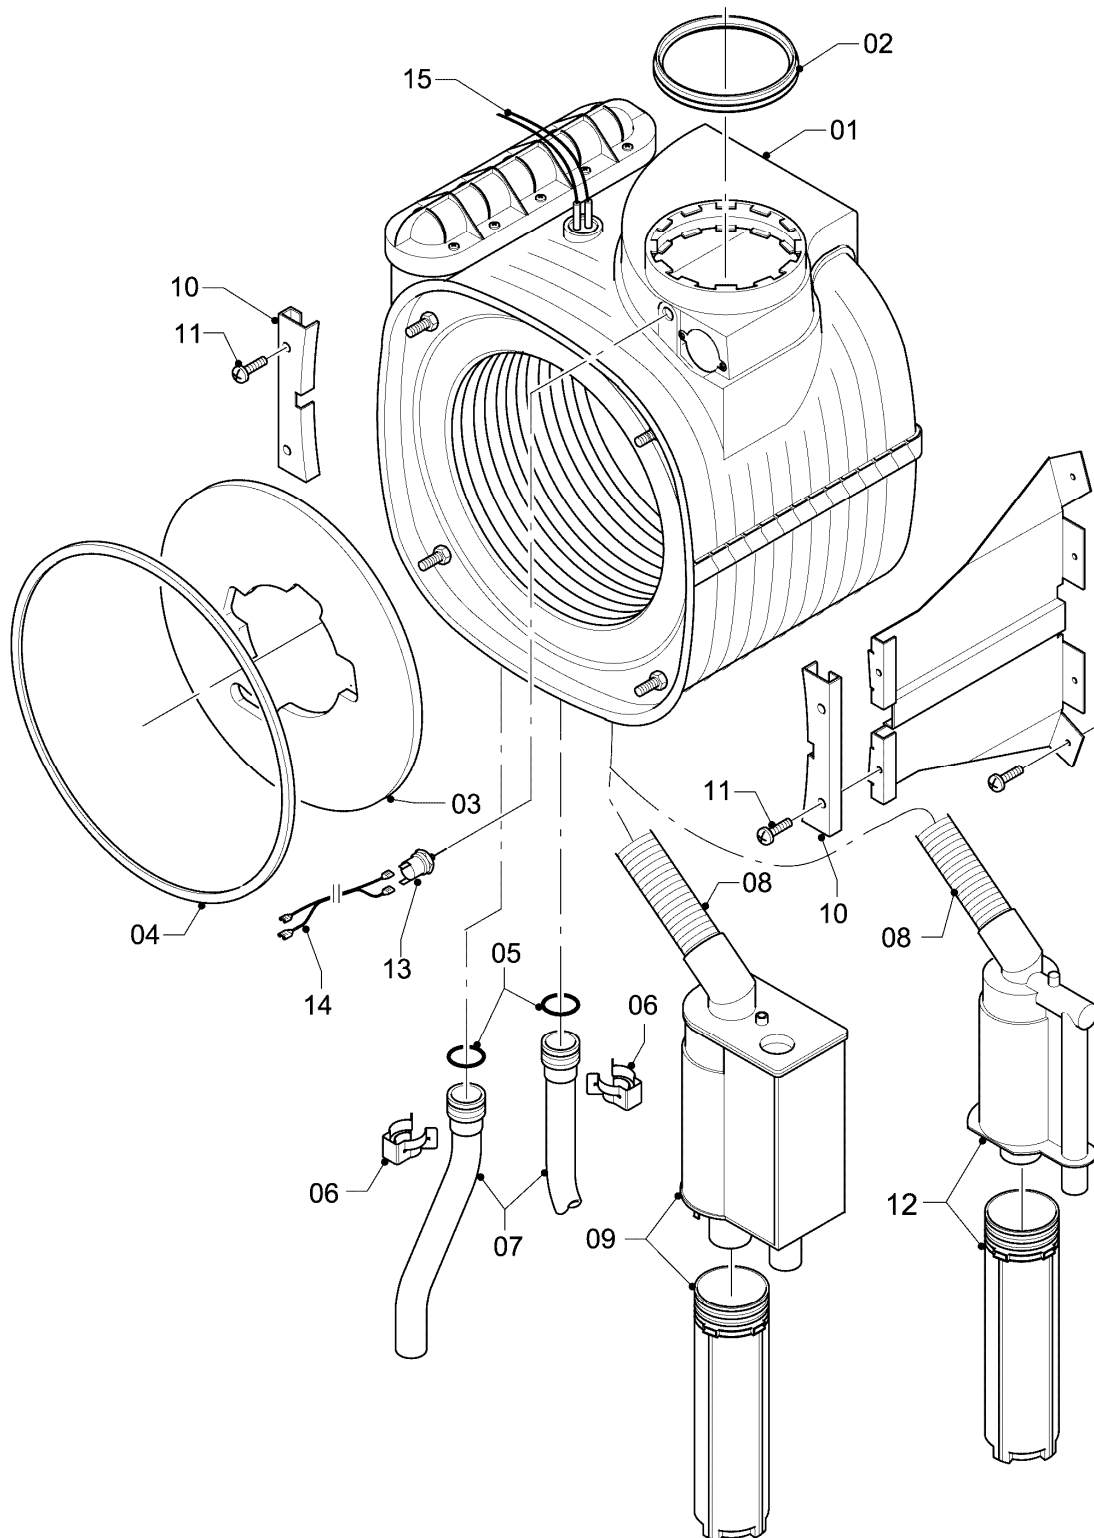

Gas-Wandheizgerät ecoTEC VC Brennwert

VC 246/3-5 R3

06 - Wärmetauscher

02-06-046.04

-> zum Ersatzteilkauf bei www.loebbeshop.de <-

Gas-Wandheizgerät ecoTEC VC Brennwert

VC 246/3-5 R3

06 - Wärmetauscher

Pos.	Teilenummer	Beschreibung	Hinweis, Bemerkung
01	0020018182	Wärmetauscher HW	VC 246/3-5 R3, mit Pos. 02, 03, 04, 05, 06
01	0020093190	Isolierung 16 mm	für Wärmetauscher, nicht dargestellt
02	981227	Dichtung EPDM (DN 80)	
03	193595	Isolierplatte	
04	0020025929	Dichtungssatz (Brennerflansch)	
05	103415	O-Ring (10 St.)	
06	103417	Klammer (10 St.)	
07	-	-	siehe Baugruppe 08a
08	-	-	nicht einzeln lieferbar, siehe Pos. 12
09	-	-	Position entfällt für diese Geräte
10	180989	Halter, Set a 2 St.	
11	178968	Schraube (10 St.)	
12	180984	Siphon	mit Pos. 08
12	0020077919	O-Ring (5 St.)	nicht dargestellt, Syphon unten
13	-	-	Position entfällt für diese Geräte
14	-	-	Position entfällt für diese Geräte
15	0020052332	Kabel Sensor	

-> zum Ersatzteilkauf bei www.loebbeshop.de <-