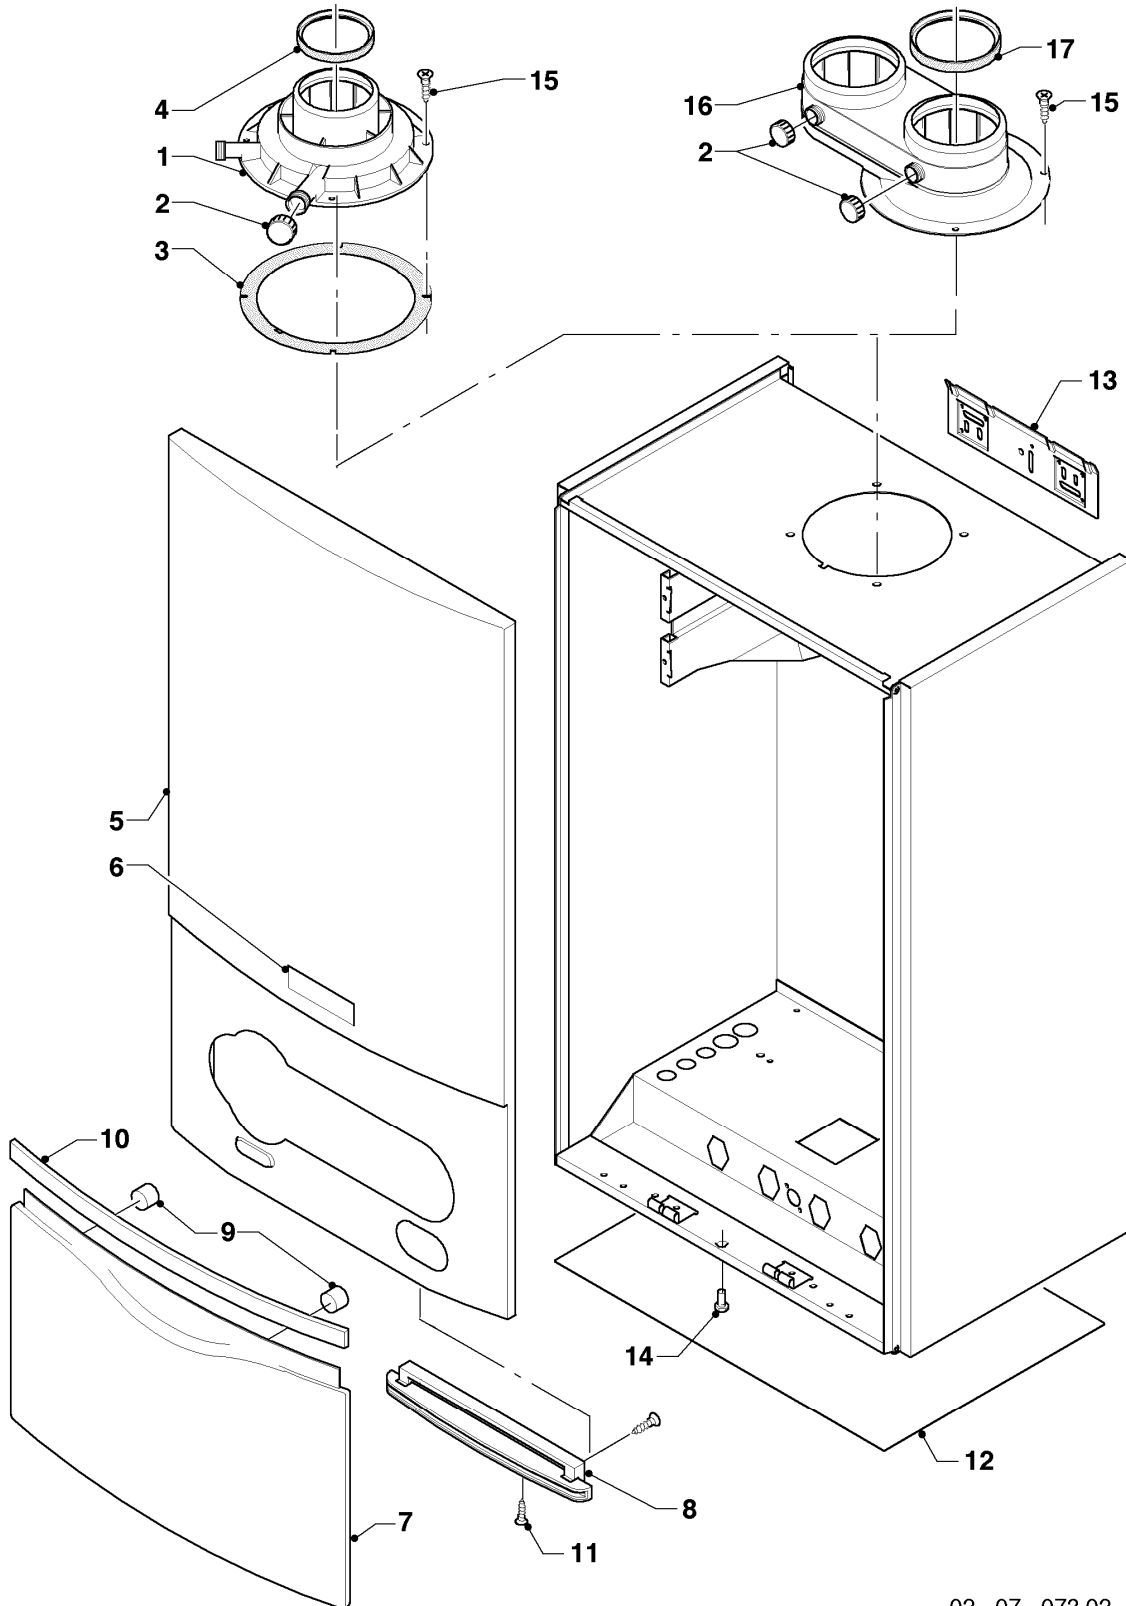

Gas-Wandheizgerät ecoTEC VC Brennwert

VC 246/3-5 R3

07 - Verkleidungsteile

02 - 07 - 073.02

-> zum Ersatzteilkauf bei www.loebbeshop.de <-

Gas-Wandheizgerät ecoTEC VC Brennwert

VC 246/3-5 R3

07 - Verkleidungsteile

Pos.	Teilenummer	Beschreibung	Hinweis, Bemerkung
01	180932	Adapter (60/100)	VC 246/3-5 R3, mit Pos. 02 - 04
02	147392	Kappe (5 St.)	
03	981232	Dichtung (Zellgummi)	
04	981233	Dichtung, Lippendichtring EPDM (DN 60)	VC 246/3-5 R3
05	180935	Verkleidung	VC 246/3-5 R3, mit Pos. 06, 07, 08, 09, 10, 11
06	118096	Firmenschild (alle Typen)	
07	180940	Deckel	mit Pos. 09, 10, 11
08	180944	Scharnier	mit Pos. 11
09	-	-	180941 ist nicht mehr lieferbar, Ersatz siehe Pos. 10
10	180942	Griff (weiß)	mit Pos. 09
11	193538	Schraube (10 St.)	
12	0020046864	Deckel	
13	180987	Halter	
13	0020130588	Befestigungssatz (Schrauben + Dübel)	nicht dargestellt
14	105839	Sechskantschraube (10 St.)	
15	500046	Blechschrabe	
16	-	-	Position entfällt für diese Geräte
17	-	-	Position entfällt für diese Geräte

-> zum Ersatzteilkauf bei www.loebbeshop.de <-