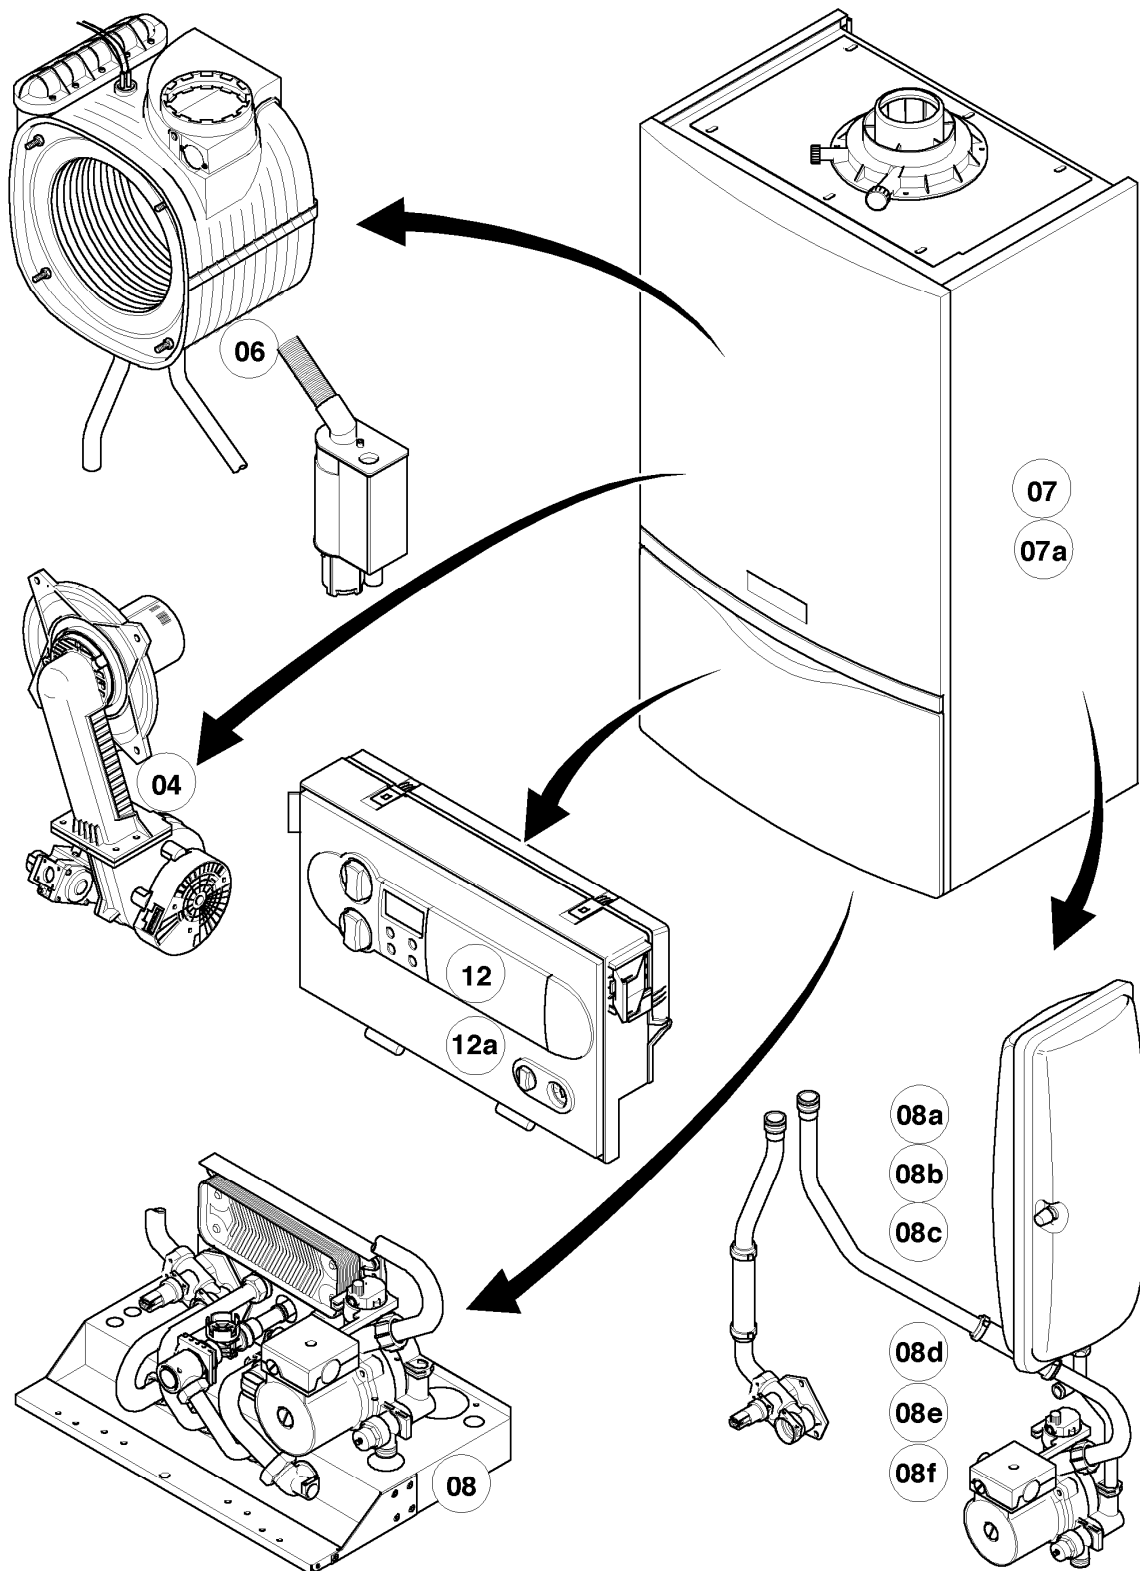

Gas-Wandheizgerät ecoTEC VC Brennwert

VC 246/3-5 R3

Baugruppenübersicht

02 - 00 - 077.04

-> zum Ersatzteilkauf bei www.loebbeshop.de <-

Gas-Wandheizgerät ecoTEC VC Brennwert

VC 246/3-5 R3

Baugruppenübersicht

Pos.	Baugruppe
04	Brenner
06	Wärmetauscher
07	Verkleidungsteile
08	Hydraulikteile (Hydroblock)
08a	Hydraulikteile
08b	Hydraulikteile (Anschlußzubehör)
08c	Hydraulikteile (Austausch mit Gas- u. Wartungshahn)
08d	Hydraulikteile (Austausch ohne Gas- u. Wartungshahn)
12	Schaltkasten

-> zum Ersatzteilkauf bei www.loebbeshop.de <-