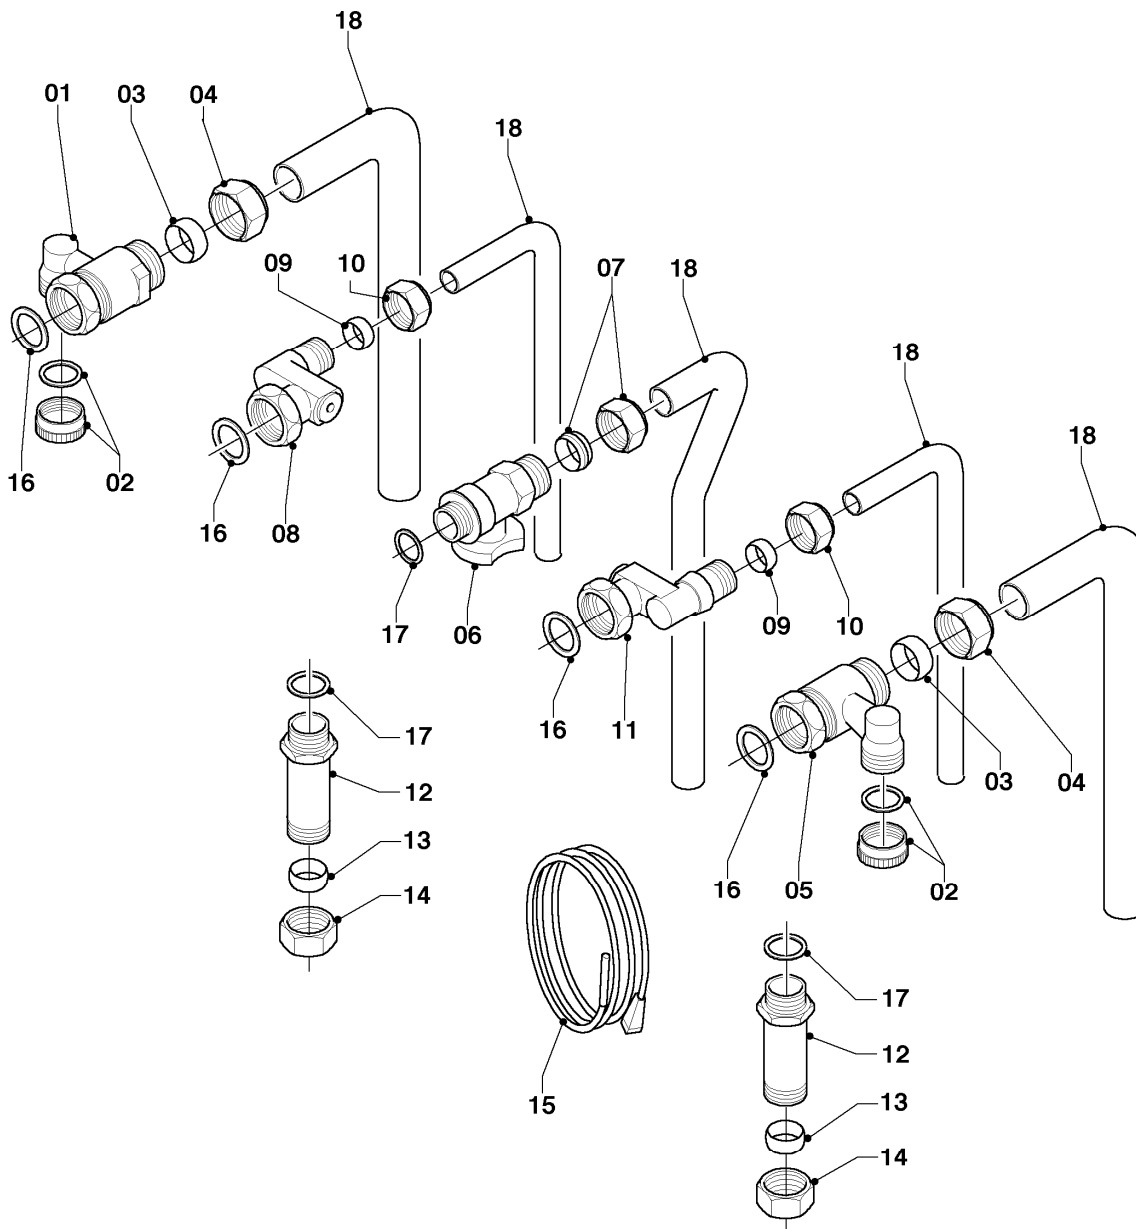

Gas-Wandheizgerät ecoTEC VC Brennwert

VC 246/3-5 R3

08b - Hydraulikteile (Anschlußzubehör)

02 - 08 - 156

-> zum Ersatzteilkauf bei www.loebbeshop.de <-

Gas-Wandheizgerät ecoTEC VC Brennwert

VC 246/3-5 R3

08b - Hydraulikteile (Anschlußzubehör)

Pos.	Teilenummer	Beschreibung	Hinweis, Bemerkung
01	0020057190	Ventil, li	mit Pos. 02 - 04, 16
02	0020057200	Kappe, Wartungshahn	
03	980603	Dichtung	
04	111246	Mutter	
05	0020057191	Ventil, re	mit Pos. 02 - 04, 16
06	0020057192	Gasventil	mit Pos. 07, 17
07	0020057201	Mutter, Gasventil	
08	-	-	Position entfällt für diese Geräte
09	-	-	Position entfällt für diese Geräte
10	-	-	Position entfällt für diese Geräte
11	-	-	Position entfällt für diese Geräte
12	087941	Anschlussstück	Speicheranschluß
13	980471	Dichtung	Speicheranschluß
14	111214	Überwurfmutter	Speicheranschluß
15	253583	Fühler (Speicherfühler, NTC)	Speicheranschluß
16	981140	Rechteckdichtring 3/4 (10 St.)	
17	981142	Rechteckdichtring (10 St.)	
18	-	-	nicht einzeln lieferbar

-> zum Ersatzteilkauf bei www.loebbeshop.de <-