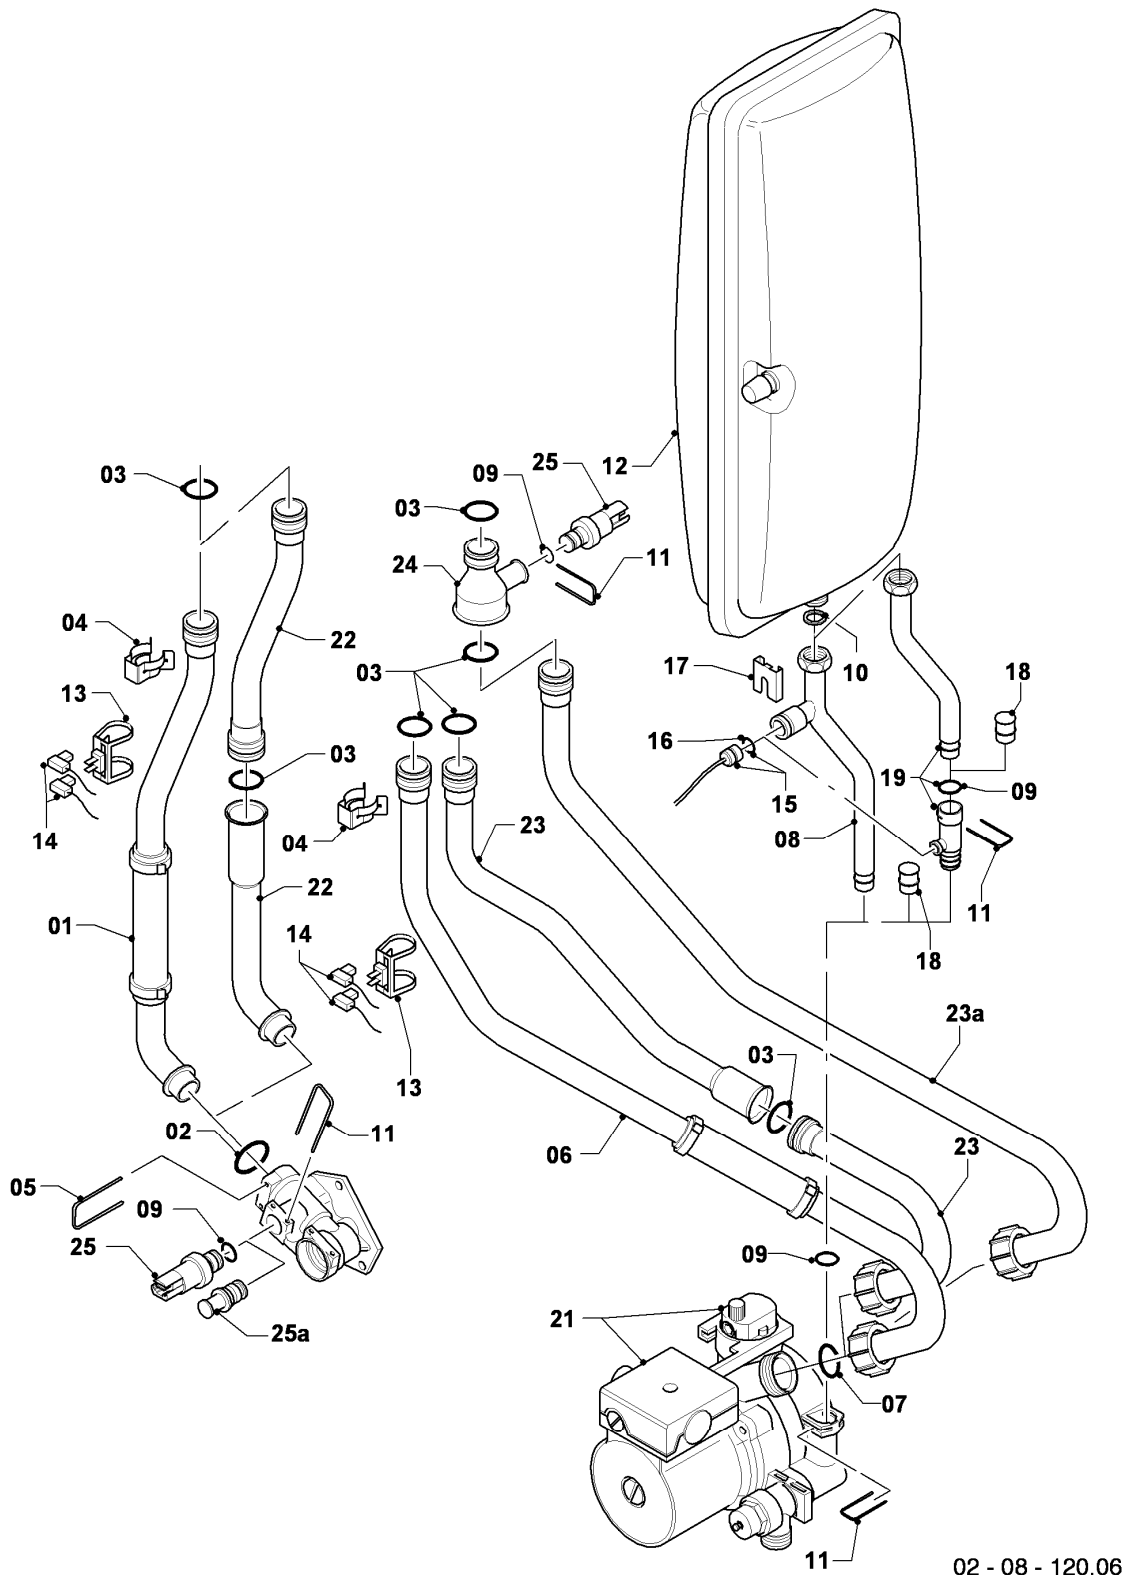

Gas-Wandheizgerät ecoTEC VC Brennwert

VC 246/3-5 R3

08a - Hydraulikteile

02 - 08 - 120.06

-> zum Ersatzteilkauf bei www.loebbeshop.de <-

Gas-Wandheizgerät ecoTEC VC Brennwert

VC 246/3-5 R3

08a - Hydraulikteile

Pos.	Teilenummer	Beschreibung	Hinweis, Bemerkung
01	-	-	VC 246/3-5 R3, 180946 nicht mehr lieferbar, Ersatz siehe Pos. 22
02	193537	O-Ring (10 St.)	
03	103415	O-Ring (10 St.)	
04	103417	Klammer (10 St.)	
05	178992	Klammer (10 St.)	
06	-	-	180948 nicht mehr lieferbar, Ersatz siehe Pos. 23a
07	193539	O-Ring (10 St.)	
08	-	-	Pos. entfällt für dieses Gerät
09	178993	O-Ring (10 St.)	
10	981149	Rechteckdichtring (10 St.)	
11	0020107694	Klammer (5 St.)	
12	181051	Ausdehnungsgefäß 10 ltr.	VC 246/3-5 R3
13	193592	Fühler (NTC, 19mm)	
14	193586	Kabelbaum	VC 246/3-5 R3
15	180982	Manometer	
16	981155	O-Ring (10 St.)	
17	0020107709	Halter	
18	-	-	VC 246/3-5 R3, Position entfällt für diese Geräte
19	0020025045	Rohr	VC 246/3-5 R3, mit Pos. 10, 11, 16, 17
21	0020059306	Pumpe	VC 246/3-5 R3
22	0020068956	Rohr (Teleskop)	VC 246/3-5 R3, mit Pos. 02, 03
23	-	-	nicht mehr lieferbar, Ersatz siehe Pos. 23a
23a	0020068958	Rohr	mit Pos. 03, 04, 07, 09, 11, 24, 25a
24	0020087657	Adapter	mit Pos. 03, 09, 11, 25a
25	0020059717	Fühler (Wasserdrucksensor)	mit Pos. 09, 11
25a	-	-	nicht einzeln lieferbar, siehe Pos. 23a, 24

-> zum Ersatzteilkauf bei www.loebbeshop.de <-