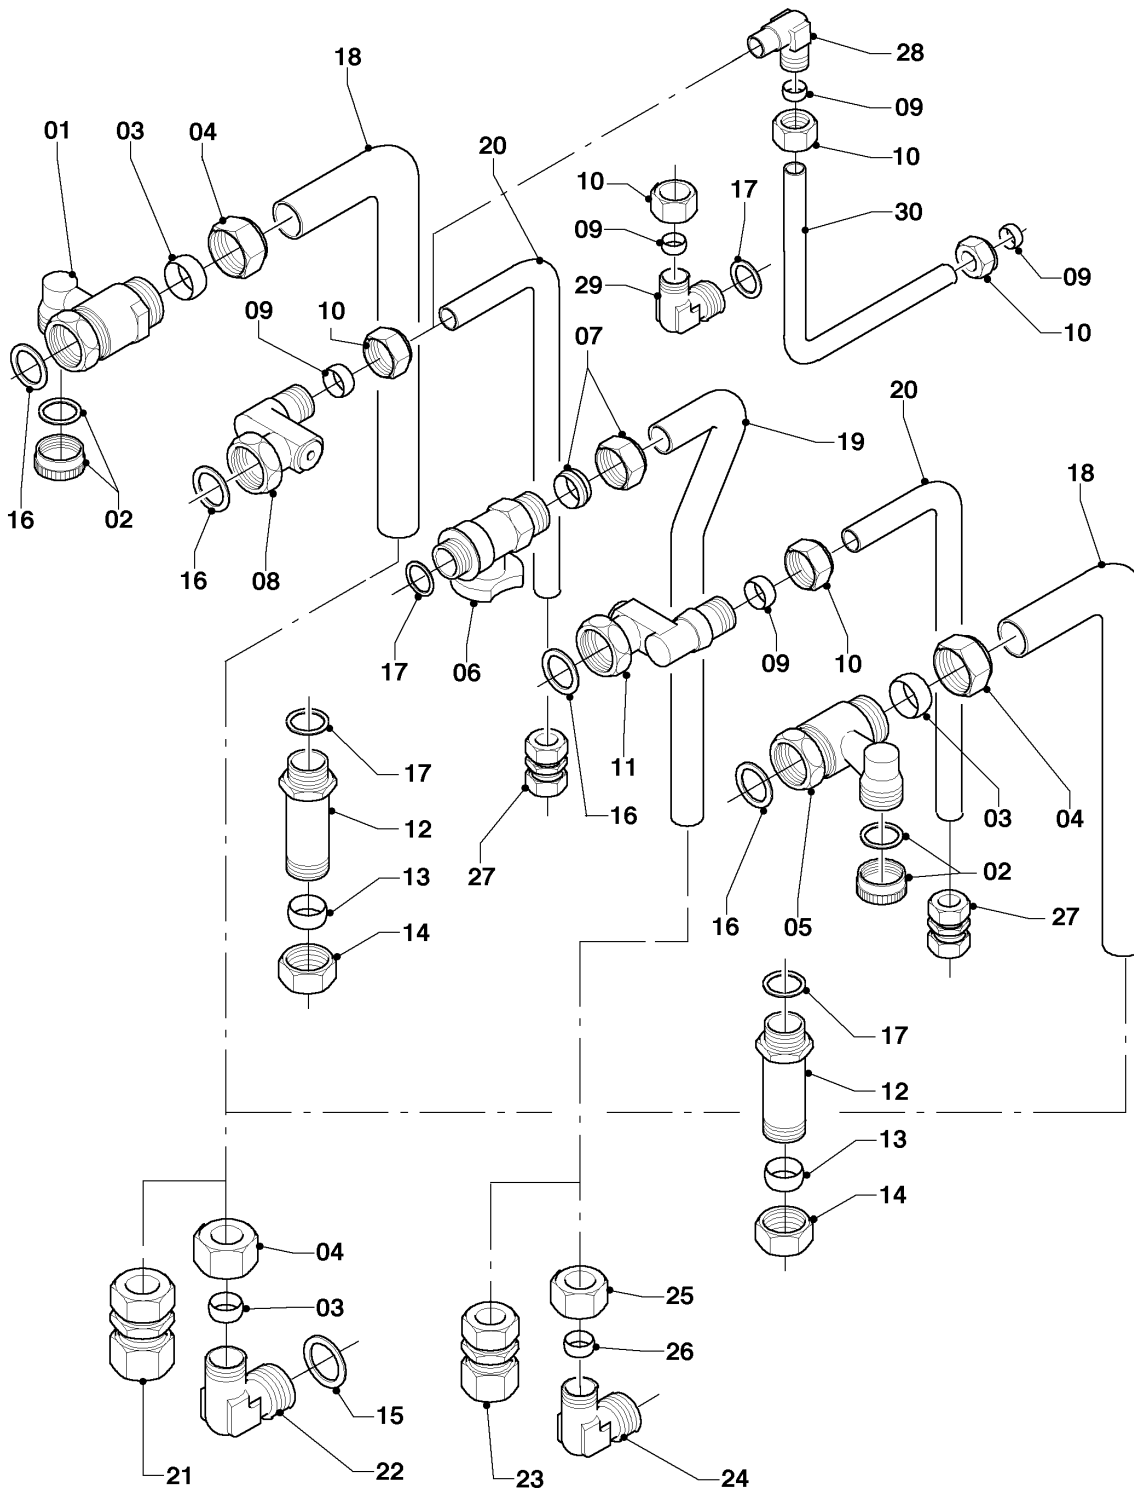

Gas-Wandheizgerät ecoTEC VC Brennwert

VC 206/5-5 R4

08e - Austausch ohne Gas- u. Wartungshahn

02 - 08 - 158

-> zum Ersatzteilkauf bei www.loebbeshop.de <-

Gas-Wandheizgerät ecoTEC VC Brennwert

VC 206/5-5 R4

08e - Austausch ohne Gas- u. Wartungshahn

Pos.	Teilenummer	Beschreibung	Hinweis, Bemerkung
01	0020057190	Ventil, li	mit Pos. 02-04,16
02	0020057200	Kappe, Wartungshahn	
03	980603	Dichtung	
04	111246	Mutter	
05	0020057191	Ventil, re	mit Pos. 02-04,16
06	0020057192	Gasventil	mit Pos. 07,17
06	0020100813	Griff, Gasventil	
07	0020057201	Mutter, Gasventil	
08	-	-	Position entfällt für diese Geräte
09	-	-	Position entfällt für diese Geräte
10	-	-	Position entfällt für diese Geräte
11	-	-	Position entfällt für diese Geräte
12	087941	Anschlussstück	Speicheranschluß
13	0020204557	Dichtung (10 St.)	Speicheranschluß
14	111214	Überwurfmutter	Speicheranschluß
15	0020107800	Rechteckdichtring, (10 St.)	
16	981140	Rechteckdichtring, 3/4 (10 St.)	
17	981142	Rechteckdichtring, (10 St.)	
18	0020057203	Rohr, HW vernickelt	mit Pos. 03
18	0020100818	Rohr, HW (unvernickelt)	mit Pos. 03
19	0020057202	Rohr, Gas vernickelt	mit Pos. 07
19	0020100819	Rohr, Gas, unvernickelt	
20	-	-	Position entfällt für diese Geräte
21	0020057206	Verschraubung, Quetsch 22xG3/4	
22	0020057205	Verschraubung, Winkel HV-HR	mit Pos. 03,04,15
23	0020057207	Verschraubung, Quetsch 15xR1/2	
24	0020057204	Verschraubung, Winkel Gas	mit Pos. 25,26
25	-	-	nicht einzeln lieferbar, siehe Pos. 24
26	-	-	nicht einzeln lieferbar, siehe Pos. 24
27	-	-	Position entfällt für diese Geräte

-> zum Ersatzteilkauf bei www.loebbeshop.de <-