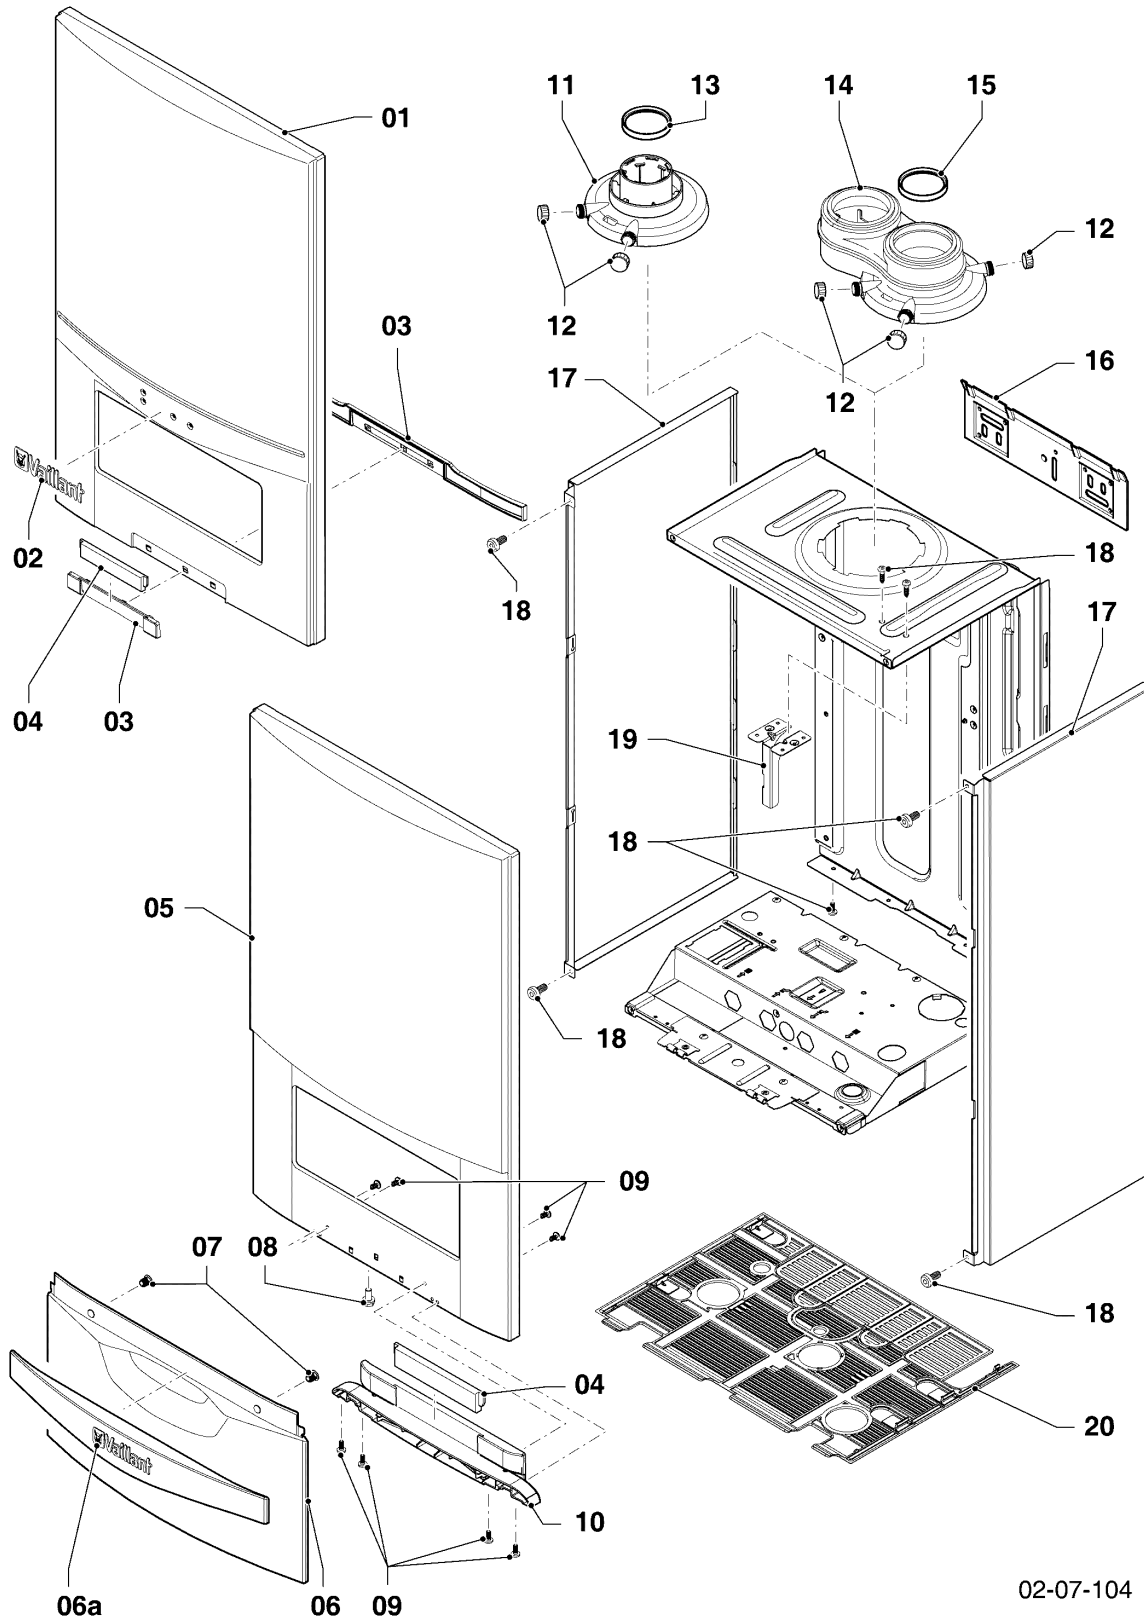

Gas-Wandheizgerät ecoTEC VC Brennwert

VC 206/5-5 R4

07 - Verkleidungsteile

02-07-104

-> zum Ersatzteilkauf bei www.loebbeshop.de <-

Gas-Wandheizgerät ecoTEC VC Brennwert

VC 206/5-5 R4

07 - Verkleidungsteile

Pos.	Teilenummer	Beschreibung	Hinweis, Bemerkung
01	-	-	nicht für diese Geräte
02	-	-	nicht für diese Geräte
03	-	-	nicht für diese Geräte
04	0020141349	Schild, Produktbezeichnung	
05	0020144590	Verkleidung, Front (plus)	VC 206/5-5 R4, mit Pos. 06,06a,07,08,09,10
06	0020144594	Deckel	mit Pos. 06a,07,09,10
06a	0020144609	Griff	mit Pos. 07
07	0020068136	Magnet, (2 St.)	
08	105839	Sechskantschraube, (10 St.)	
09	193538	Schraube, (10 St.)	
10	0020144595	Scharnier	mit Pos. 09
11	0020144596	Adapter, 60/100	VC 206/5-5 R4, mit Pos. 12,13
12	147392	Kappe, (5 St.)	
13	981233	Dichtung, Lippendichtring EPDM (DN 60)	VC 206/5-5 R4
14	-	-	nicht für diese Geräte
15	-	-	nicht für diese Geräte
16	180987	Halter	
16	0020130588	Befestigungssatz, Schrauben + Dübel	nicht dargestellt
17	0020144593	Verkleidung, Seitenteil	mit Pos. 18
18	0020136643	Schraube, (10 St.)	
19	0020144598	Halter, ADG	mit Pos. 18
20	0020046864	Deckel	

-> zum Ersatzteilkauf bei www.loebbeshop.de <-