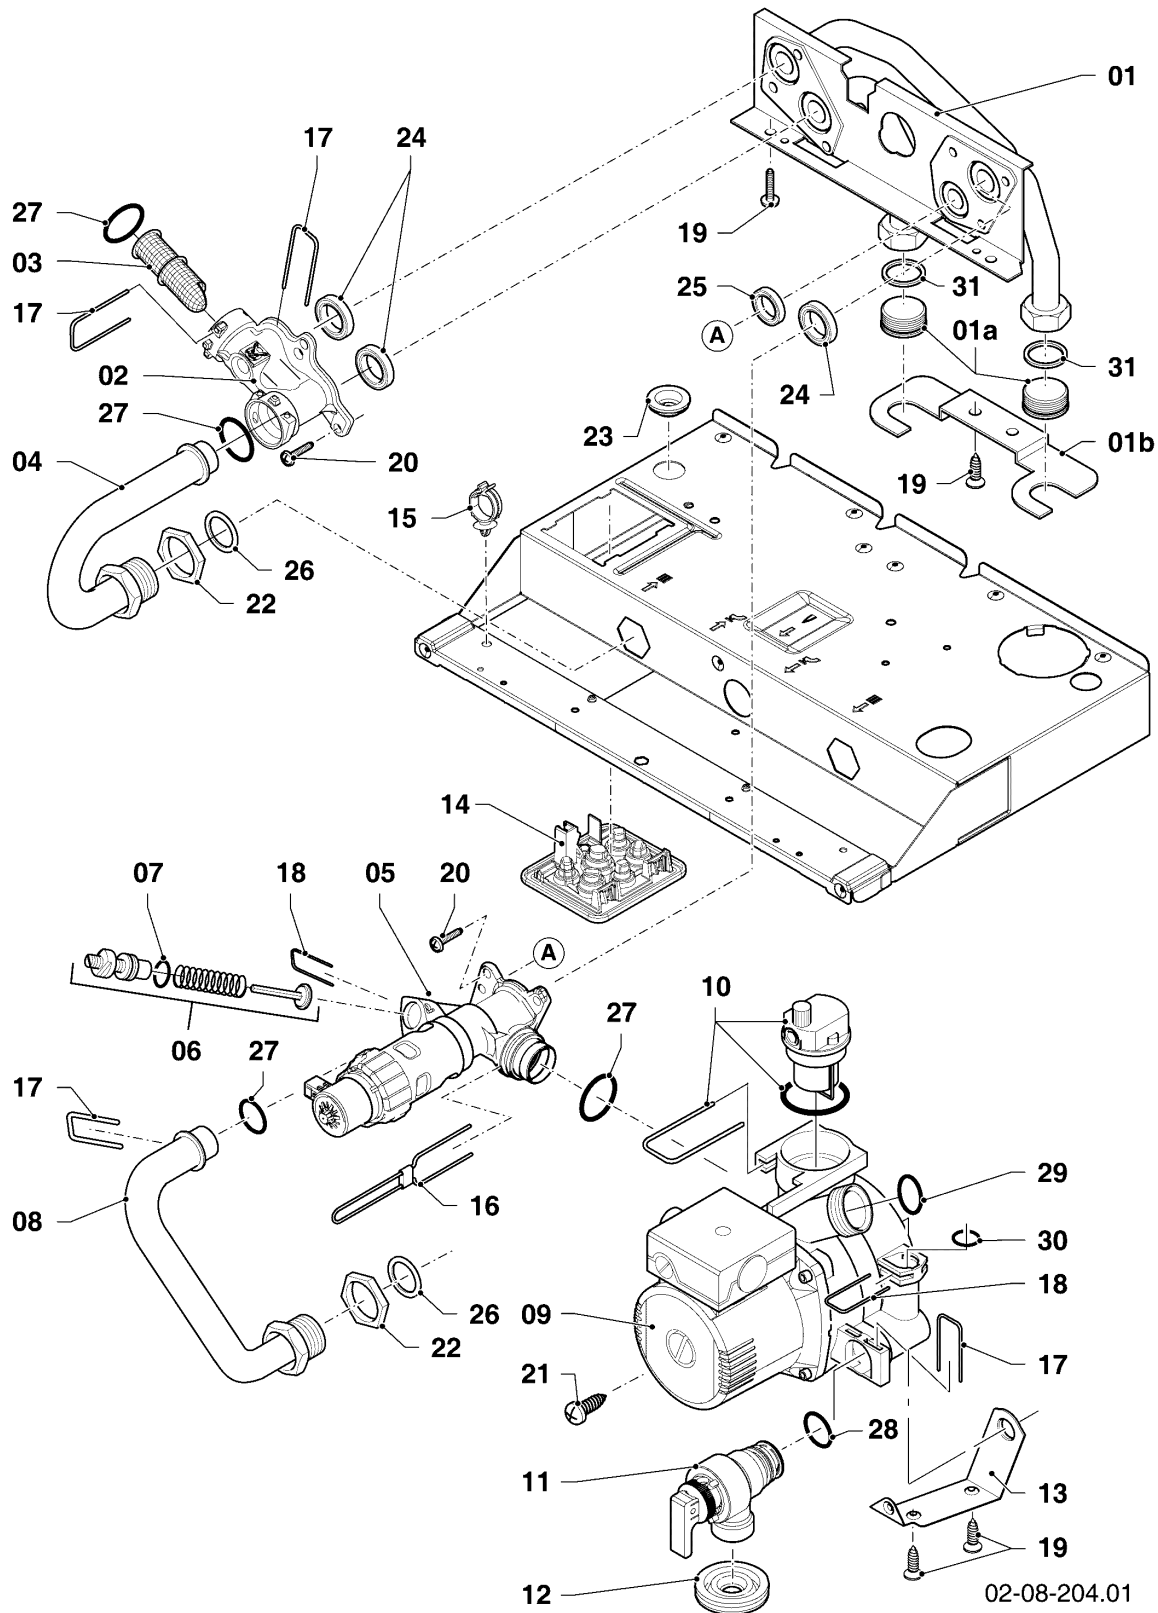

Gas-Wandheizgerät ecoTEC VC Brennwert

VC 206/5-5 R4

08a - Hydroblock

-> zum Ersatzteilkauf bei www.loebbeshop.de <-

Gas-Wandheizgerät ecoTEC VC Brennwert

VC 206/5-5 R4

08a - Hydroblock

Pos.	Teilenummer	Beschreibung	Hinweis, Bemerkung
01	0020046782	Hydroplatte	mit Pos. 19,20,24,25,27
01a	0020052070	Stopfen, Set a 2 St.	mit Pos. 31
01b	-	-	nicht als Ersatzteil lieferbar
02	0020140559	Anschluss, Vorlauf, Kunststoff	mit Pos. 03,17,18,20,24,27,30
03	179030	Sieb	mit Pos. 17,27
04	179033	Rohr	mit Pos. 22,26,27
05	0020020015	Vorrangumschaltventil, Kunststoff	mit Pos. 17,20,24,25,27
06	178980	Bypass	mit Pos. 07,18
07	981165	O-Ring, (10 St.)	
08	180999	Rohr	mit Pos. 26,27 Dieser Artikel ist nicht mehr lieferbar.
09	0020176087	Pumpe	mit Pos. 10,13,17,18,19,21,24,25,27,28,29,30
10	104521	Schnellentlüfter	
11	178985	Sicherheitsventil, 3 bar	mit Pos. 17,28
12	0020039723	Dichtung	
13	178984	Halter	mit Pos. 19,21
14	0020144603	Kabeldurchführung	
15	0020144599	Clip, (5 St.)	
16	178981	Klammer	
17	178992	Klammer, (10 St.)	
18	0020107694	Klammer, (5 St.)	
19	0020107695	Schraube, (10 St.)	
20	0020133828	Schraube, (10 St.)	
21	0020133833	Schraube, (10 St.)	
22	0020144600	Mutter, G3/4 (4 St.)	
23	509120	Dichtung, (10 St.)	
24	193535	Dichtung, Typ-C (10 St.)	
25	178969	Dichtung, Typ-C (10 St.)	
26	981140	Rechteckdichtring, 3/4 (10 St.)	
27	193537	O-Ring, (10 St.)	
28	178986	O-Ring, (10 St.)	

-> zum Ersatzteilkauf bei www.loebbeshop.de <-