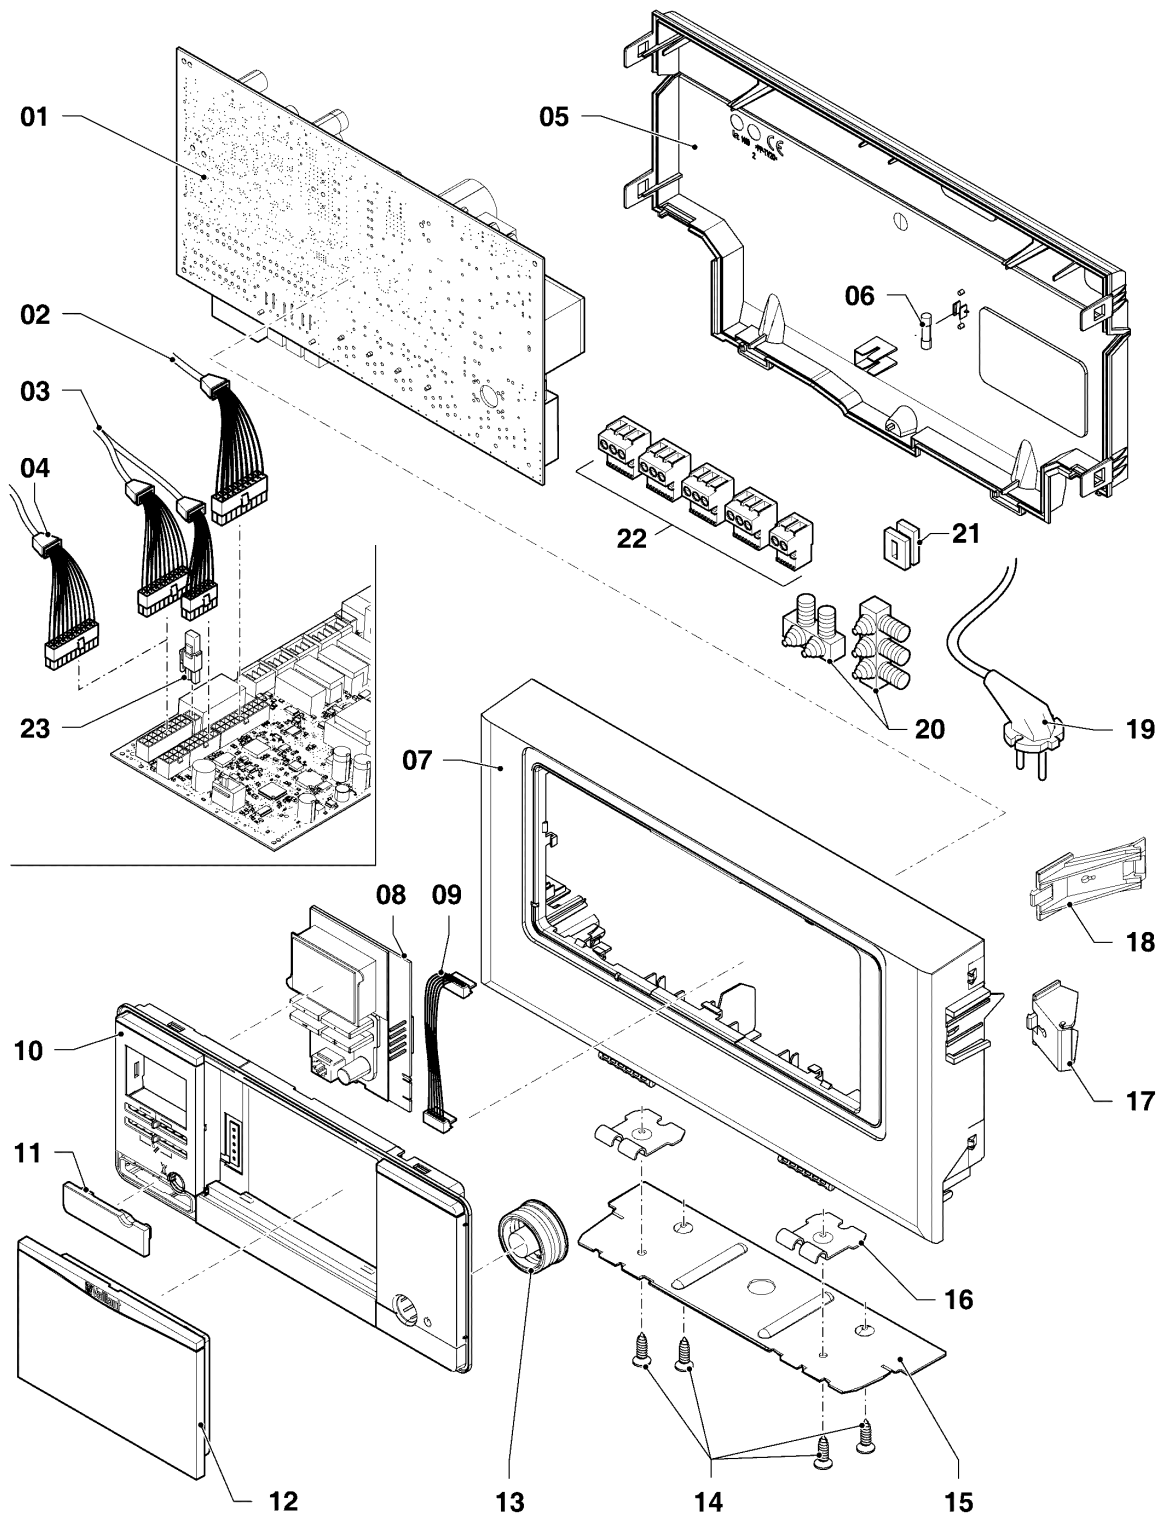

Gas-Wandheizgerät ecoTEC VC Brennwert

VC 206/5-5 R4

12 - Schaltkasten

02-12-061.01

-> zum Ersatzteilkauf bei www.loebbeshop.de <-

Gas-Wandheizgerät ecoTEC VC Brennwert

VC 206/5-5 R4

12 - Schaltkasten

Pos.	Teilenummer	Beschreibung	Hinweis, Bemerkung
01	0020135165	Leiterplatte	mit Pos. 22
02	0020178146	Kabelbaum	
03	0020210200	Kabelbaum	VC 206/5-5 R4
04	-	-	nicht für diese Geräte
05	0020136635	Gehäuse, Rückwand (mit Sicherung T2H)	mit Pos. 06
06	0020067507	Sicherung 2,0 A T2H (10 St.)	
07	0020136631	Gehäuse, Vorderteil (plus)	mit Pos. 10,11,12,13
08	0020136628	Display	
09	0020136630	Kabel, Display	
10	-	-	nicht als Ersatzteil lieferbar, siehe Pos. 07
11	0020136640	Deckel, Diagnoseanschluss	
12	0020136633	Deckel, Regler (plus)	
13	0020136642	Knopf, Netzschalter (plus)	
14	0020136643	Schraube, (10 St.)	
15	-	-	VC 206/5-5 R4, nicht für diese Geräte
16	0020144611	Halter, Schaltkasten (2 St.)	mit Pos. 14
17	193583	Abstandhalter, (2 St.)	VC 206/5-5 R4
18	-	-	nicht für diese Geräte
19	0020135164	Kabel, Netzkabel	
20	078533	Zugentlaster, Set	
21	139438	Stopfen, klein	
22	0020136646	Steckverbinder, ProE (Set)	
23	0020135126	Vordüse + Gaskodierstecker (gelb)	für Erdgas H
23	0020135127	Vordüse + Gaskodierstecker (blau)	für Erdgas L
23	0020135128	Vordüse + Gaskodierstecker (grau)	für Flüssiggas P
23	0020176133	Vordüse + Gaskodierstecker (rot)	nur für Erdgas H nach Anforderung des 'Hamburger Förderprogramm'
23	0020135126	Vordüse + Gaskodierstecker (gelb)	nur für Erdgas L nach Anforderung des 'Hamburger Förderprogramm'

-> zum Ersatzteilkauf bei www.loebbeshop.de <-