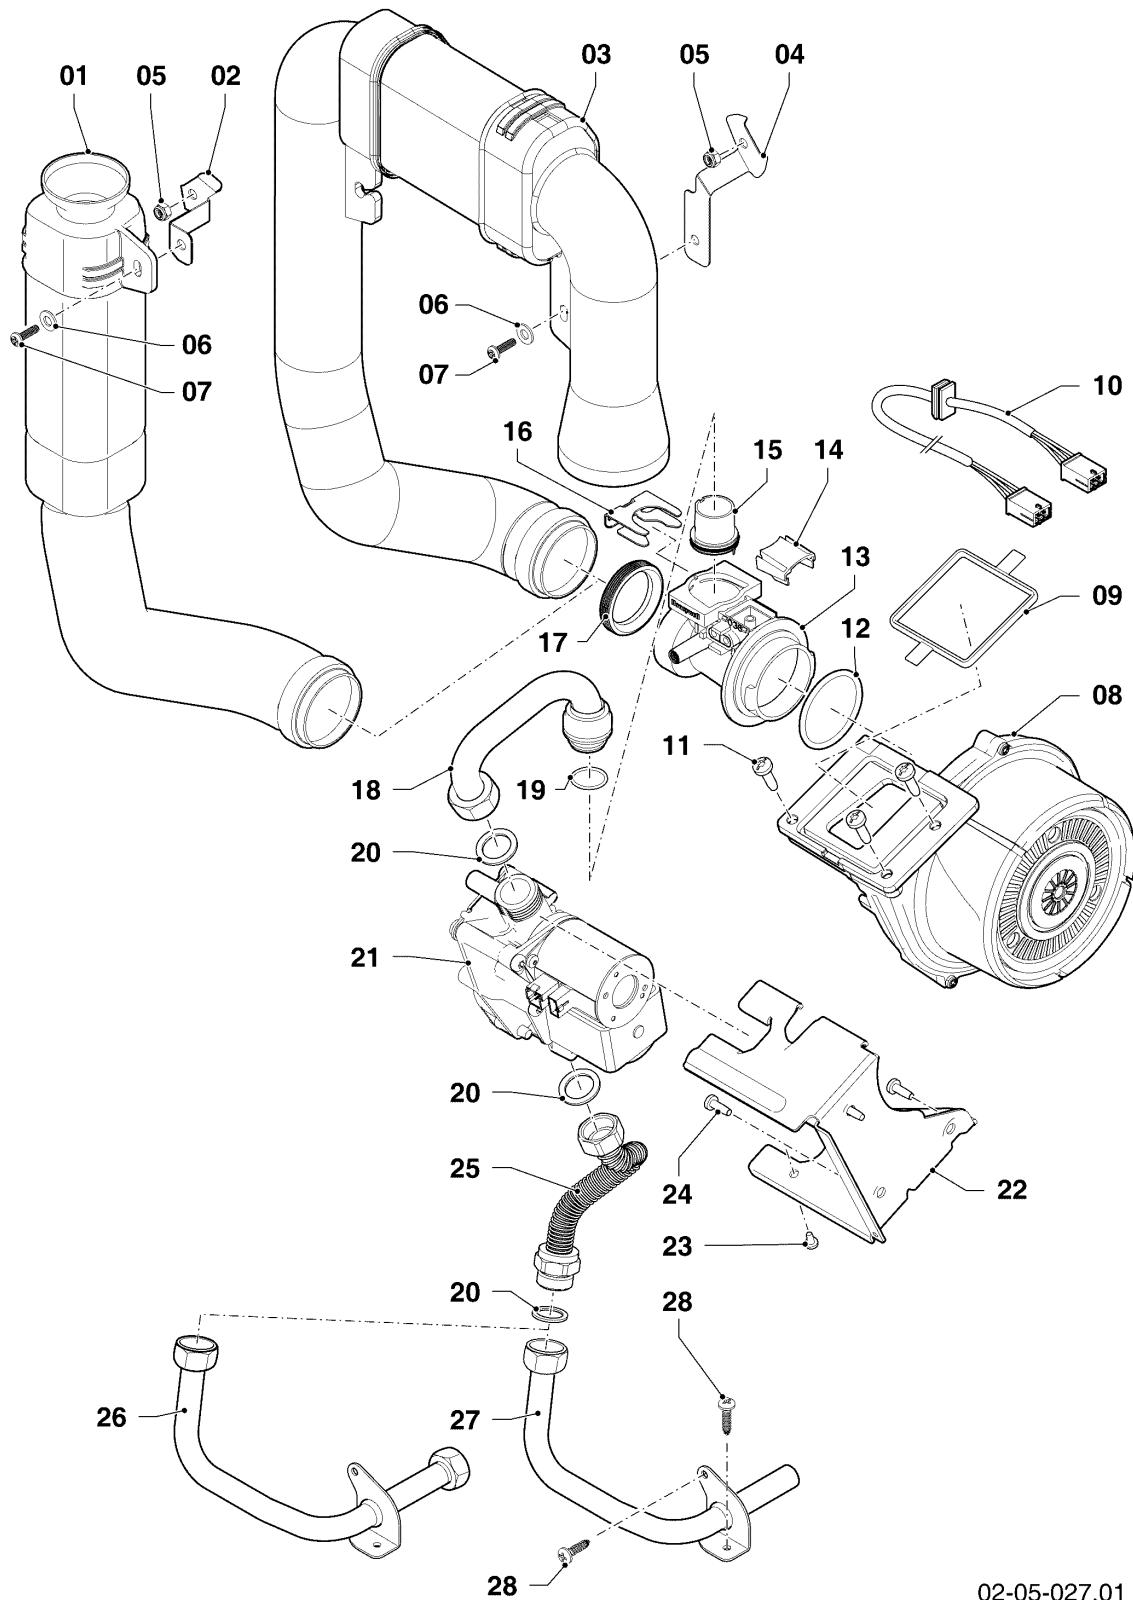

Gas-Wandheizgerät ecoTEC VC Brennwert

VC 206/5-5 R4

05 - Gasweg

02-05-027.01

-> zum Ersatzteilkauf bei www.loebbeshop.de <-

Gas-Wandheizgerät ecoTEC VC Brennwert

VC 206/5-5 R4

05 - Gasweg

Pos.	Teilenummer	Beschreibung	Hinweis, Bemerkung
00	0020118055	Umstellsatz, auf HH-H und HH-L	alle Gerätetypen, auf Erdgas HH-H und HH-L gemäß Hamburger Förderprogramm, nicht dargestellt
00	0020160885	Umstellsatz, auf H	VC 206/5-5 R4, auf Erdgas E (H), nicht dargestellt
00	0020118050	Umstellsatz, auf L(LL)	VC 206/5-5 R4, auf Erdgas LL (L), nicht dargestellt
00	0020160887	Umstellsatz, auf P	VC 206/5-5 R4, auf Flüssiggas P (PB), nicht dargestellt
01	0020135147	Frischluftrrohr	VC 206/5-5 R4
02	0020135150	Halter, Frischluftrrohr	VC 206/5-5 R4
03	-	-	VC 206/5-5 R4, nicht für diese Geräte
04	-	-	VC 206/5-5 R4, nicht für diese Geräte
05	0020026537	Mutter, (5 St.)	
06	0020135152	Unterlegscheibe, (10 St.)	
07	0020133833	Schraube, (10 St.)	
08	0020135138	Gebälse	VC 206/5-5 R4, mit Pos. 09,11,12,20,23,24
09	193594	Dichtung	
10	-	-	nicht für diese Geräte
11	193597	Schraube, (10 St.)	
12	0020135120	O-Ring, Venturi (5 St.)	
13	0020135122	Venturidüse	VC 206/5-5 R4, Achtung: Sie müssen die Vordüse (Pos. 15) wiederverwenden! mit Pos. 12,14,19,20
14	0020136647	Kappe, über Venturi-Filter	
15	0020135126	Vordüse + Gaskodierstecker (gelb)	für Erdgas H, mit Pos. 12,19,20
15	0020135127	Vordüse + Gaskodierstecker (blau)	für Erdgas L, mit Pos. 12,19,20
15	0020135128	Vordüse + Gaskodierstecker (grau)	für Flüssiggas P, mit Pos. 12,19,20
15	0020176133	Vordüse + Gaskodierstecker (rot)	nur für Erdgas H nach Anforderung des 'Hamburger Förderprogramm', mit Pos. 12,19,20

-> zum Ersatzteilkauf bei www.loebbeshop.de <-