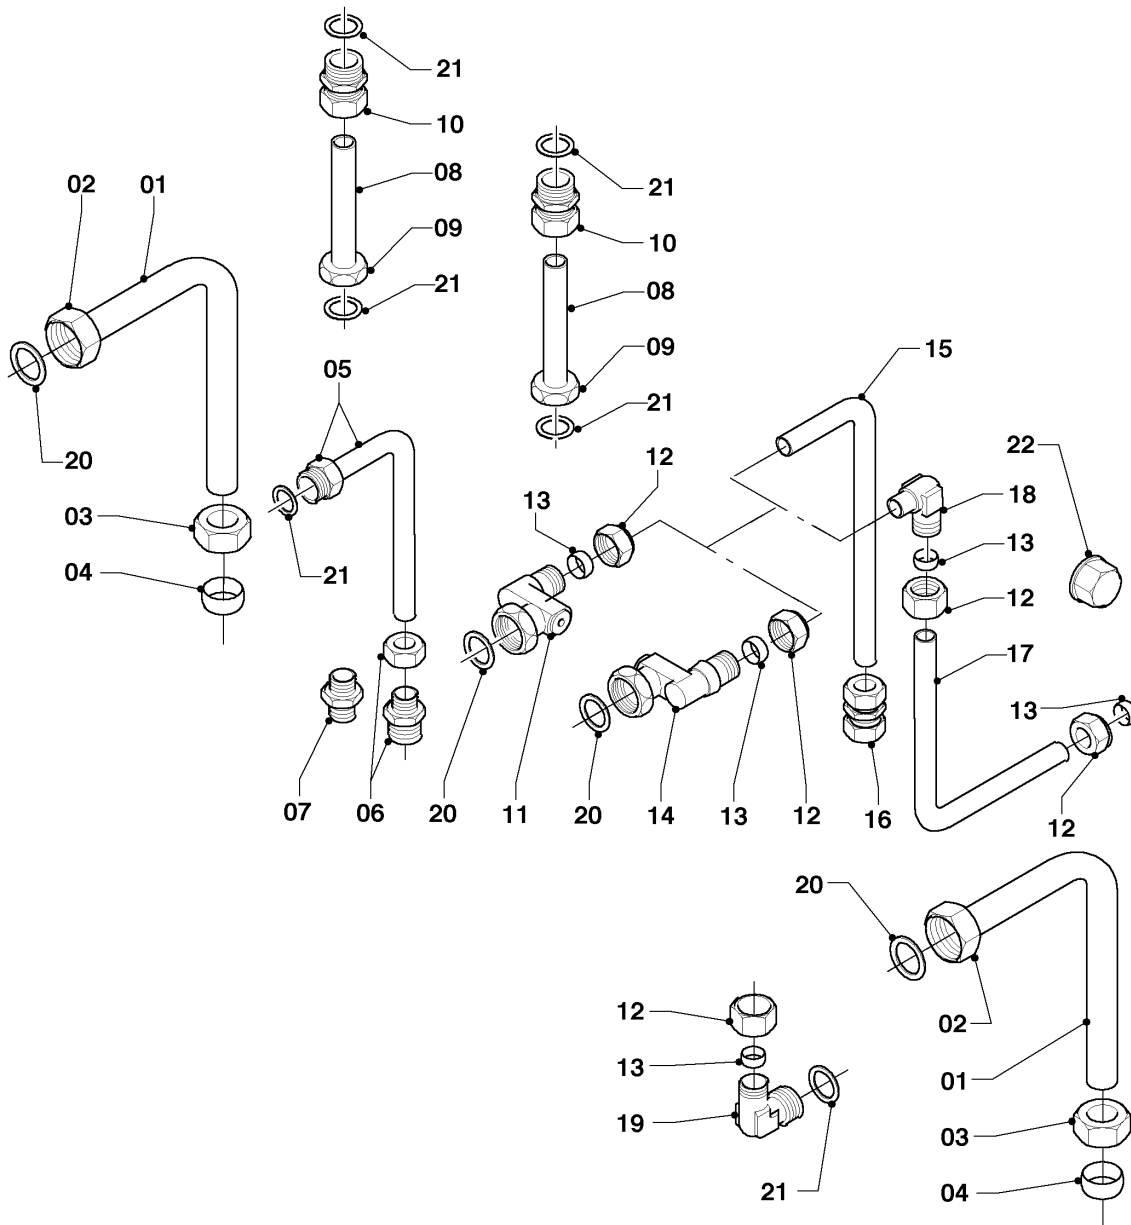

Gas-Wandheizgerät ecoTEC VC Brennwert

VC 206/5-5 R4

08d - Austausch mit Gas- u. Wartungshahn

02 - 08 - 157

-> zum Ersatzteilkauf bei www.loebbeshop.de <-

Gas-Wandheizgerät ecoTEC VC Brennwert

VC 206/5-5 R4

08d - Austausch mit Gas- u. Wartungshahn

Pos.	Teilenummer	Beschreibung	Hinweis, Bemerkung
01	0020057197	Rohr, HW vernickelt	mit Pos. 02,20
02	0020204560	Mutter	
03	080177	Mutter	
04	080184	Schneidring	
05	0020057198	Rohr, Gas vernickelt	mit Pos. 21
06	083408	Quetschverschraubung, R 1/2	
07	0020057195	Anschluss, Gas R 3/4 x G1/2	
08	0020057212	Rohr, Speicher vernickelt	mit Pos. 09,21
09	111309	Überwurfmutter	
10	0020057213	Quetschverschraubung	mit Pos. 21
11	-	-	Position entfällt für diese Geräte
12	-	-	Position entfällt für diese Geräte
13	-	-	Position entfällt für diese Geräte
14	-	-	Position entfällt für diese Geräte
15	-	-	Position entfällt für diese Geräte
16	-	-	Position entfällt für diese Geräte
17	-	-	Position entfällt für diese Geräte
18	-	-	Position entfällt für diese Geräte
19	-	-	Position entfällt für diese Geräte
20	981140	Rechteckdichtring, 3/4 (10 St.)	
21	981142	Rechteckdichtring, (10 St.)	
22	0020057196	Kappe, 1/2	

-> zum Ersatzteilkauf bei www.loebbeshop.de <-