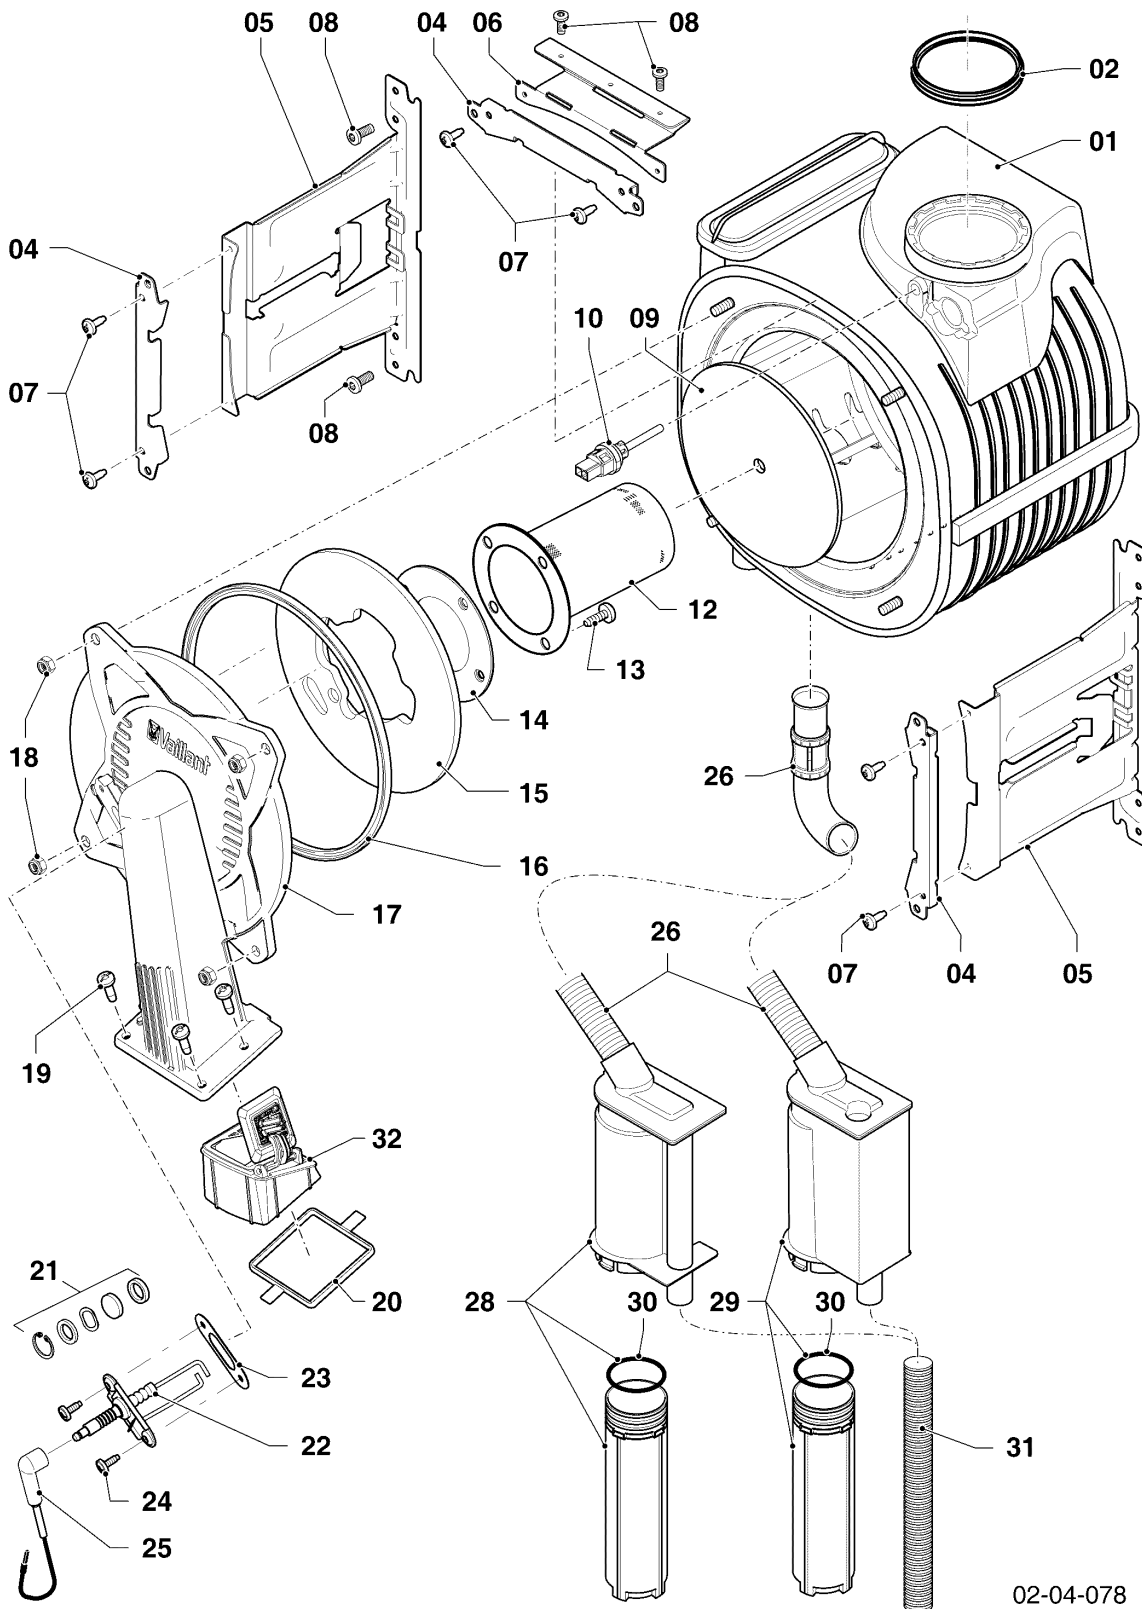

Gas-Wandheizgerät ecoTEC VC Brennwert

VC 206/5-5 R4

04 - Brenner, Wärmetauscher

02-04-078

-> zum Ersatzteilkauf bei www.loebbeshop.de <-

Gas-Wandheizgerät ecoTEC VC Brennwert

VC 206/5-5 R4

04 - Brenner, Wärmetauscher

Pos.	Teilenummer	Beschreibung	Hinweis, Bemerkung
01	0020210464	Wärmetauscher HW	VC 206/5-5 R4, mit Pos. 09,16,18
02	981227	Dichtung, EPDM (DN 80)	
04	0020135117	Klammer, Halter PWT	mit Pos. 07
05	0020135112	Halter, PWT	VC 206/5-5 R4, mit Pos. 07,08
06	-	-	nicht für diese Geräte
07	0020133828	Schraube, (10 St.)	
08	0020136643	Schraube, (10 St.)	
09	0020143489	Isolierung, 16 mm mit Clips	
10	-	-	nicht für diese Geräte
12	0020223029	Brenner	VC 206/5-5 R4, mit Pos. 13,14
13	105900	Linsenschraube, (10 St.)	
14	981103	Dichtung, Brenner	
15	193595	Isolierplatte	mit Pos. 13,14
16	0020025929	Dichtungssatz, Brennerflansch	mit Pos. 18
17	0020135118	Flansch	mit Pos. 13,14,16,18,19,20,21,23,24
18	0020026537	Mutter, (5 St.)	
19	193597	Schraube, (10 St.)	
20	193594	Dichtung	
21	161245	Schauglas	
22	0020133816	Elektrode, Zündung und Überwachung	mit Pos. 23,24
23	981330	Dichtung, Zündelektrode	
24	118937	Flachkopfschraube, M 5x12	
25	0020135119	Kabel, Zündung	
25	0020075412	Stecker, Zündung	
26	-	-	nicht als Ersatzteil lieferbar, siehe Pos. 28
28	0020184119	Siphon	mit Pos. 26
29	-	-	nicht für diese Geräte
30	0020077919	O-Ring, (5 St.)	
31	0020144602	Schlauch, Kondensat	
32	0020175893	Rückströmsicherung	VC 206/5-5 R4, Zubehör, nicht als Ersatzteil lieferbar, nicht für Flüssiggas (P)! mit Pos. 19,20

-> zum Ersatzteilkauf bei www.loebbeshop.de <-