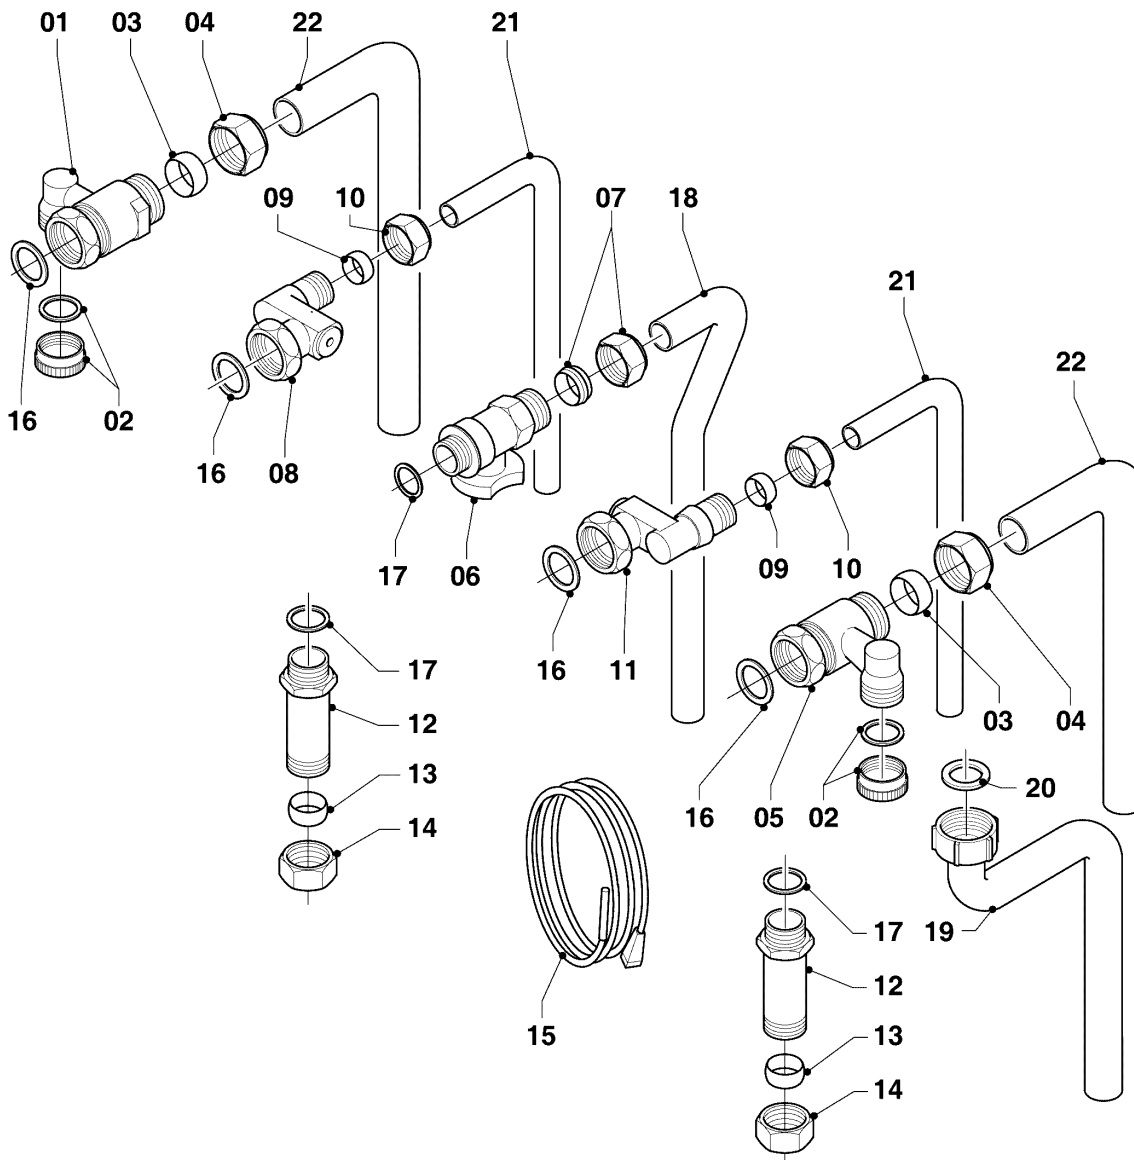

Gas-Wandheizgerät ecoTEC VC Brennwert

VC 206/5-5 R4

08c - Anschlusszubehör

02-08-156.02

-> zum Ersatzteilkauf bei www.loebbeshop.de <-

Gas-Wandheizgerät ecoTEC VC Brennwert

VC 206/5-5 R4

08c - Anschlusszubehör

Pos.	Teilenummer	Beschreibung	Hinweis, Bemerkung
01	0020057190	Ventil, li	mit Pos. 02-04,16
02	0020057200	Kappe, Wartungshahn	
03	980603	Dichtung	
04	111246	Mutter	
05	0020057191	Ventil, re	mit Pos. 02-04,16
06	0020057192	Gasventil	mit Pos. 07,17
06	0020100813	Griff, Gasventil	
07	0020057201	Mutter, Gasventil	
08	-	-	Position entfällt für diese Geräte
09	-	-	Position entfällt für diese Geräte
10	-	-	Position entfällt für diese Geräte
11	-	-	Position entfällt für diese Geräte
12	087941	Anschlussstück	Speicheranschluß
13	0020204557	Dichtung (10 St.)	Speicheranschluß
14	111214	Überwurfmutter	Speicheranschluß
15	253583	Fühler (Speicherfühler, NTC)	Speicheranschluß
16	981140	Rechteckdichtring, 3/4 (10 St.)	
17	981142	Rechteckdichtring, (10 St.)	
18	0020057202	Rohr, Gas vernickelt	
18	0020100819	Rohr, Gas, unvernickelt	
19	0020010297	Rohr, Ablauf Sicherheitsventil	mit Pos. 20
20	0020010298	Rechteckdichtring, (10 St.)	
21	-	-	Position entfällt für diese Geräte
22	0020057203	Rohr, HW vernickelt	mit Pos. 03
22	0020100818	Rohr, HW (unvernickelt)	mit Pos. 03

-> zum Ersatzteilkauf bei www.loebbeshop.de <-