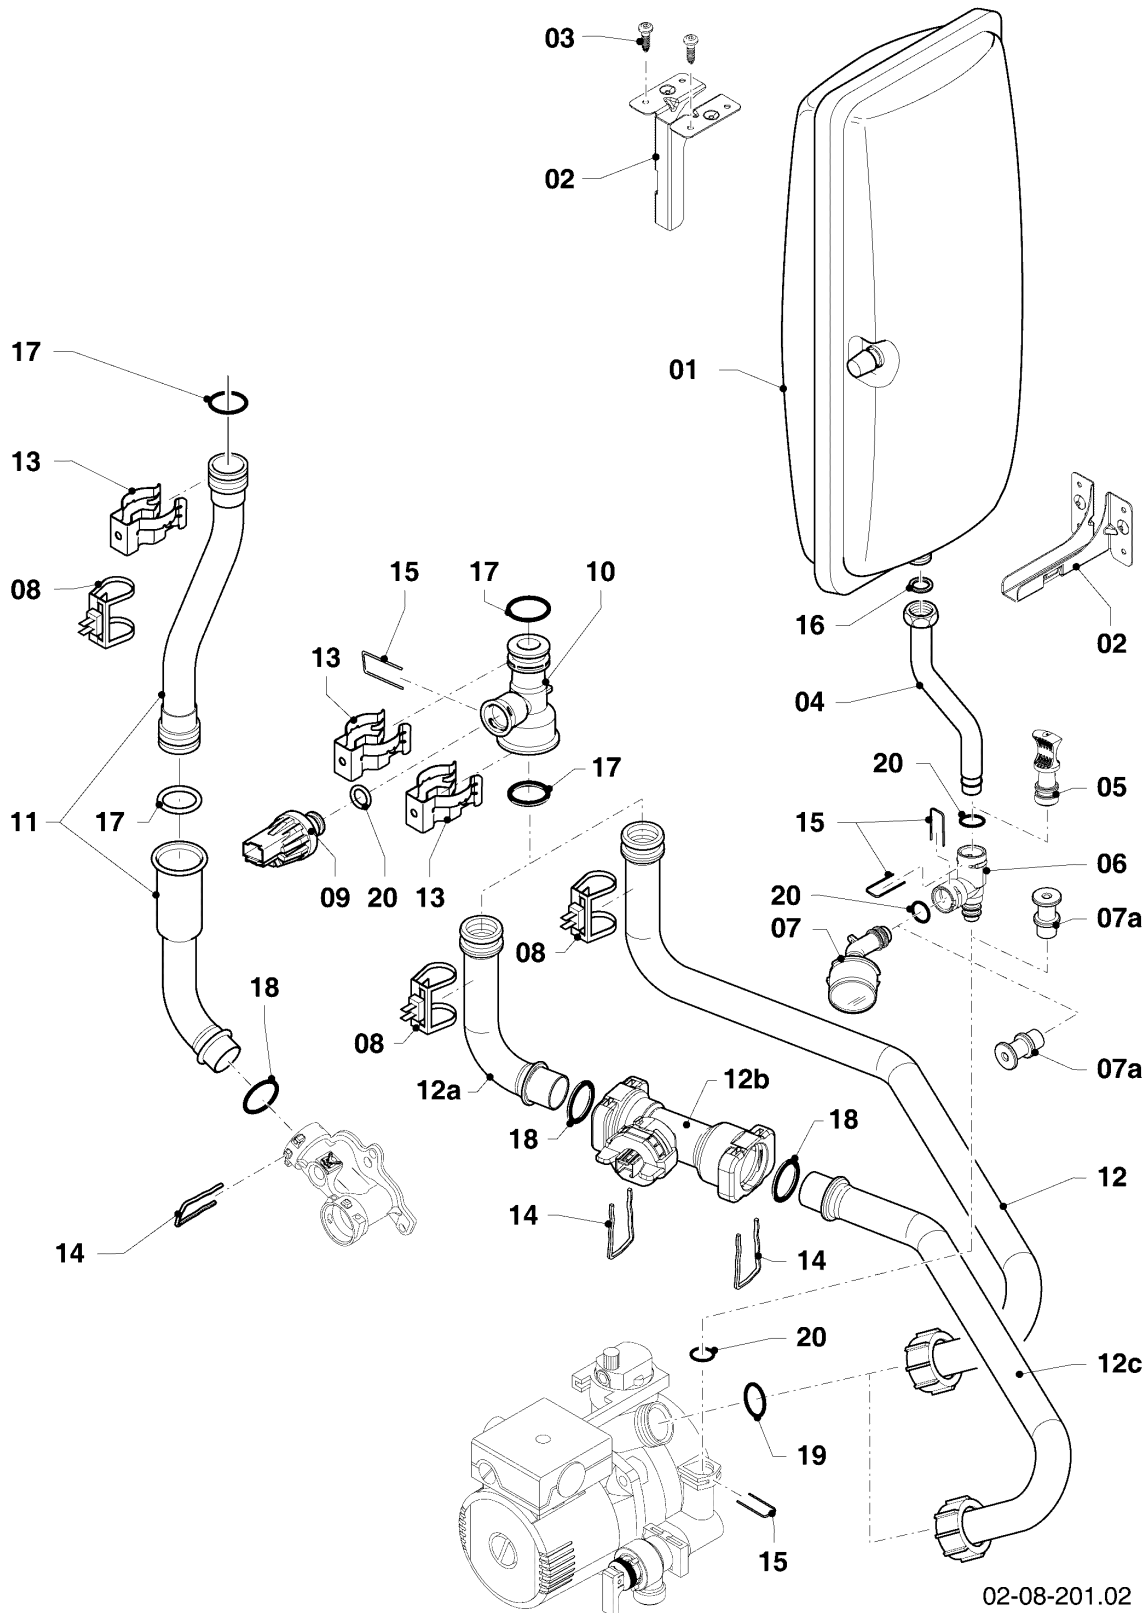

Gas-Wandheizgerät ecoTEC VC Brennwert

VC 206/5-5 R4

08b - Rohre und ADG

-> zum Ersatzteilkauf bei www.loebbeshop.de <-

Gas-Wandheizgerät ecoTEC VC Brennwert

VC 206/5-5 R4

08b - Rohre und ADG

Pos.	Teilenummer	Beschreibung	Hinweis, Bemerkung
01	181051	Ausdehnungsgefäß, 10 L	
02	0020144598	Halter, ADG	mit Pos. 03
03	0020136643	Schraube, (10 St.)	
04	0020144605	Rohr, ADG	mit Pos. 15,16,20
05	-	-	nicht für diese Geräte
06	0020144608	Adapter	mit Pos. 15,20
07	0020144606	Manometer	mit Pos. 15,20
07a	-	-	nicht für diese Geräte
08	193592	Fühler (NTC, 19mm)	
09	0020059717	Fühler, Wasserdrucksensor	mit Pos. 15,20
10	0020087657	Adapter	mit Pos. 15,17,20
11	0020068956	Rohr, Teleskop	VC 206/5-5 R4, mit Pos. 17,18
12	-	-	nicht für diese Geräte
12a	0020178129	Rohr	mit Pos. 13,14,17,18
12b	0020045923	Sensor (Vortex, DN15)	mit Pos. 18
12c	0020178130	Rohr	mit Pos. 14,18,19
13	103417	Klammer, (10 St.)	
14	178992	Klammer, (10 St.)	
15	0020107694	Klammer, (5 St.)	
16	981149	Rechteckdichtring, (10 St.)	
17	103415	O-Ring, (10 St.)	
18	193537	O-Ring, (10 St.)	
19	193539	O-Ring, (10 St.)	
20	178993	O-Ring, (10 St.)	

-> zum Ersatzteilkauf bei www.loebbeshop.de <-