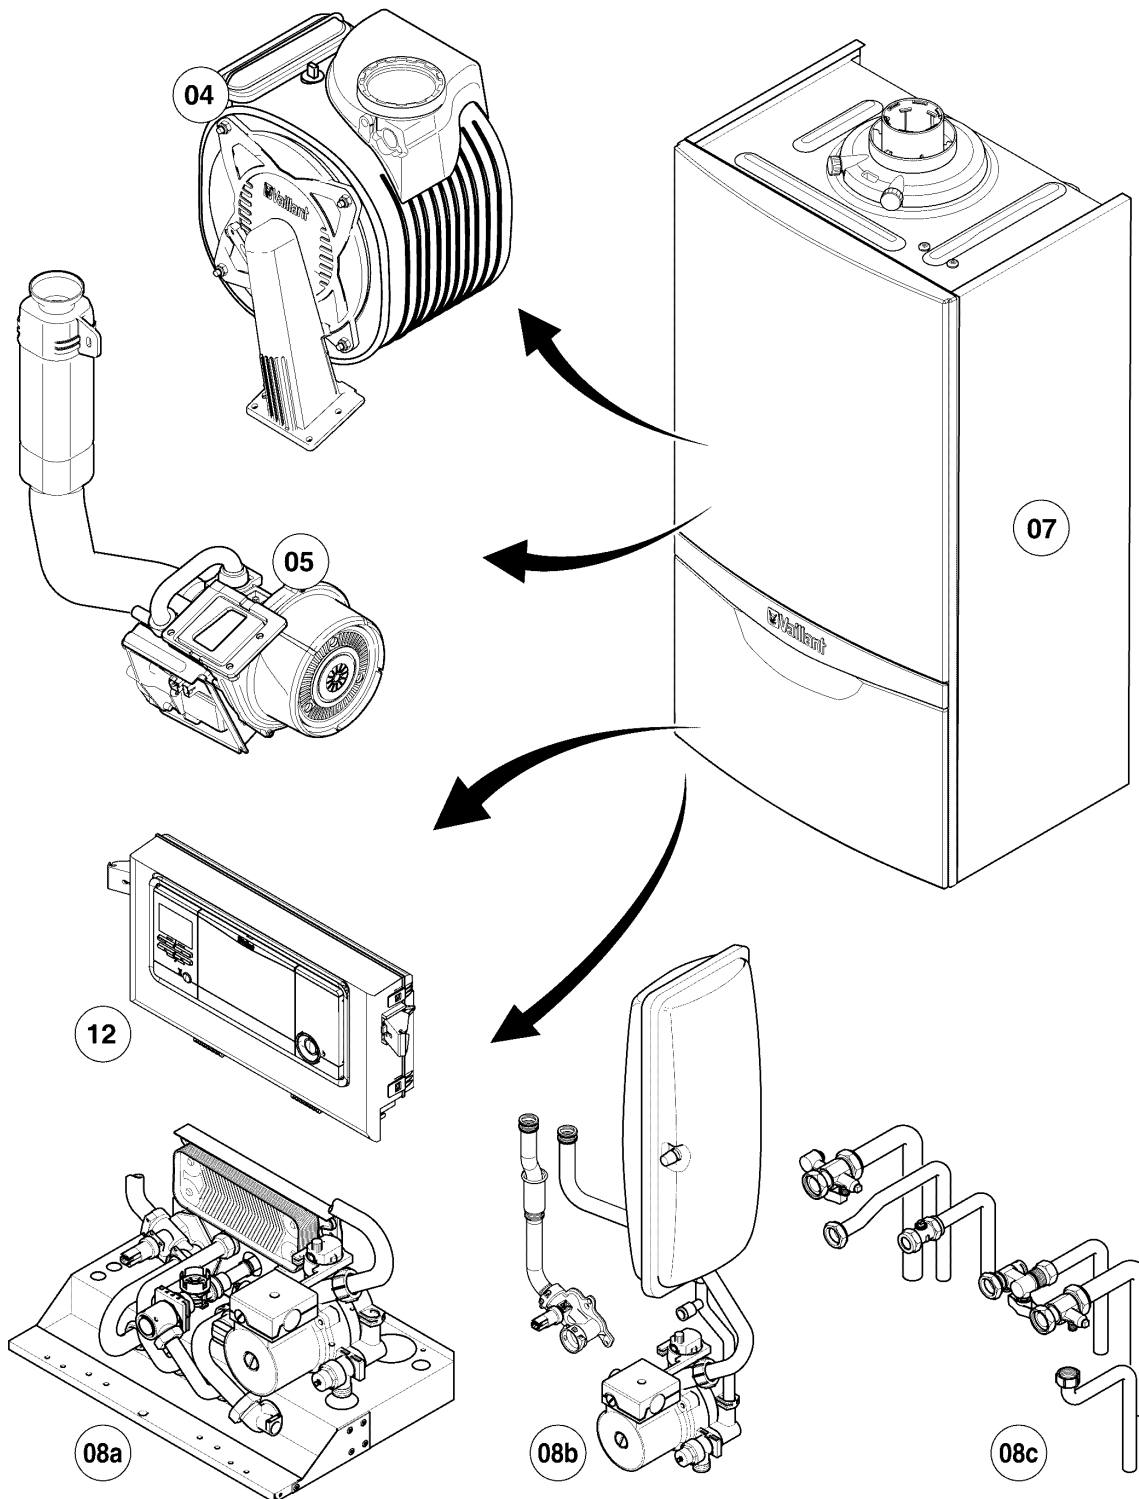

Gas-Wandheizgerät ecoTEC VC Brennwert

VC 206/5-5 R4

Baugruppenübersicht

02-00-111

-> zum Ersatzteilkauf bei www.loebbeshop.de <-

Gas-Wandheizgerät ecoTEC VC Brennwert

VC 206/5-5 R4

Baugruppenübersicht

VC 206/5-5 R4

04 - Brenner, Wärmetauscher

Pos.	Teilenummer	Beschreibung	Hinweis, Bemerkung
01	0020210464	Wärmetauscher HW	VC 206/5-5 R4, mit Pos. 09,16,18
02	981227	Dichtung, EPDM (DN 80)	
04	0020135117	Klammer, Halter PWT	mit Pos. 07
05	0020135112	Halter, PWT	VC 206/5-5 R4, mit Pos. 07,08
06	-	-	nicht für diese Geräte
07	0020133828	Schraube, (10 St.)	
08	0020136643	Schraube, (10 St.)	
09	0020143489	Isolierung, 16 mm mit Clips	
10	-	-	nicht für diese Geräte
12	0020223029	Brenner	VC 206/5-5 R4, mit Pos. 13,14
13	105900	Linsenschraube, (10 St.)	
14	981103	Dichtung, Brenner	
15	193595	Isolierplatte	mit Pos. 13,14
16	0020025929	Dichtungssatz, Brennerflansch	mit Pos. 18
17	0020135118	Flansch	mit Pos. 13,14,16,18,19,20,21,23,24
18	0020026537	Mutter, (5 St.)	
19	193597	Schraube, (10 St.)	
20	193594	Dichtung	
21	161245	Schauglas	
22	0020133816	Elektrode, Zündung und Überwachung	mit Pos. 23,24
23	981330	Dichtung, Zündelektrode	
24	118937	Flachkopfschraube, M 5x12	
25	0020135119	Kabel, Zündung	
25	0020075412	Stecker, Zündung	
26	-	-	nicht als Ersatzteil lieferbar, siehe Pos. 28
28	0020184119	Siphon	mit Pos. 26
29	-	-	nicht für diese Geräte
30	0020077919	O-Ring, (5 St.)	
31	0020144602	Schlauch, Kondensat	
32	0020175893	Rückströmsicherung	VC 206/5-5 R4, Zubehör, nicht als Ersatzteil lieferbar, nicht für Flüssiggas (P)! mit Pos. 19,20