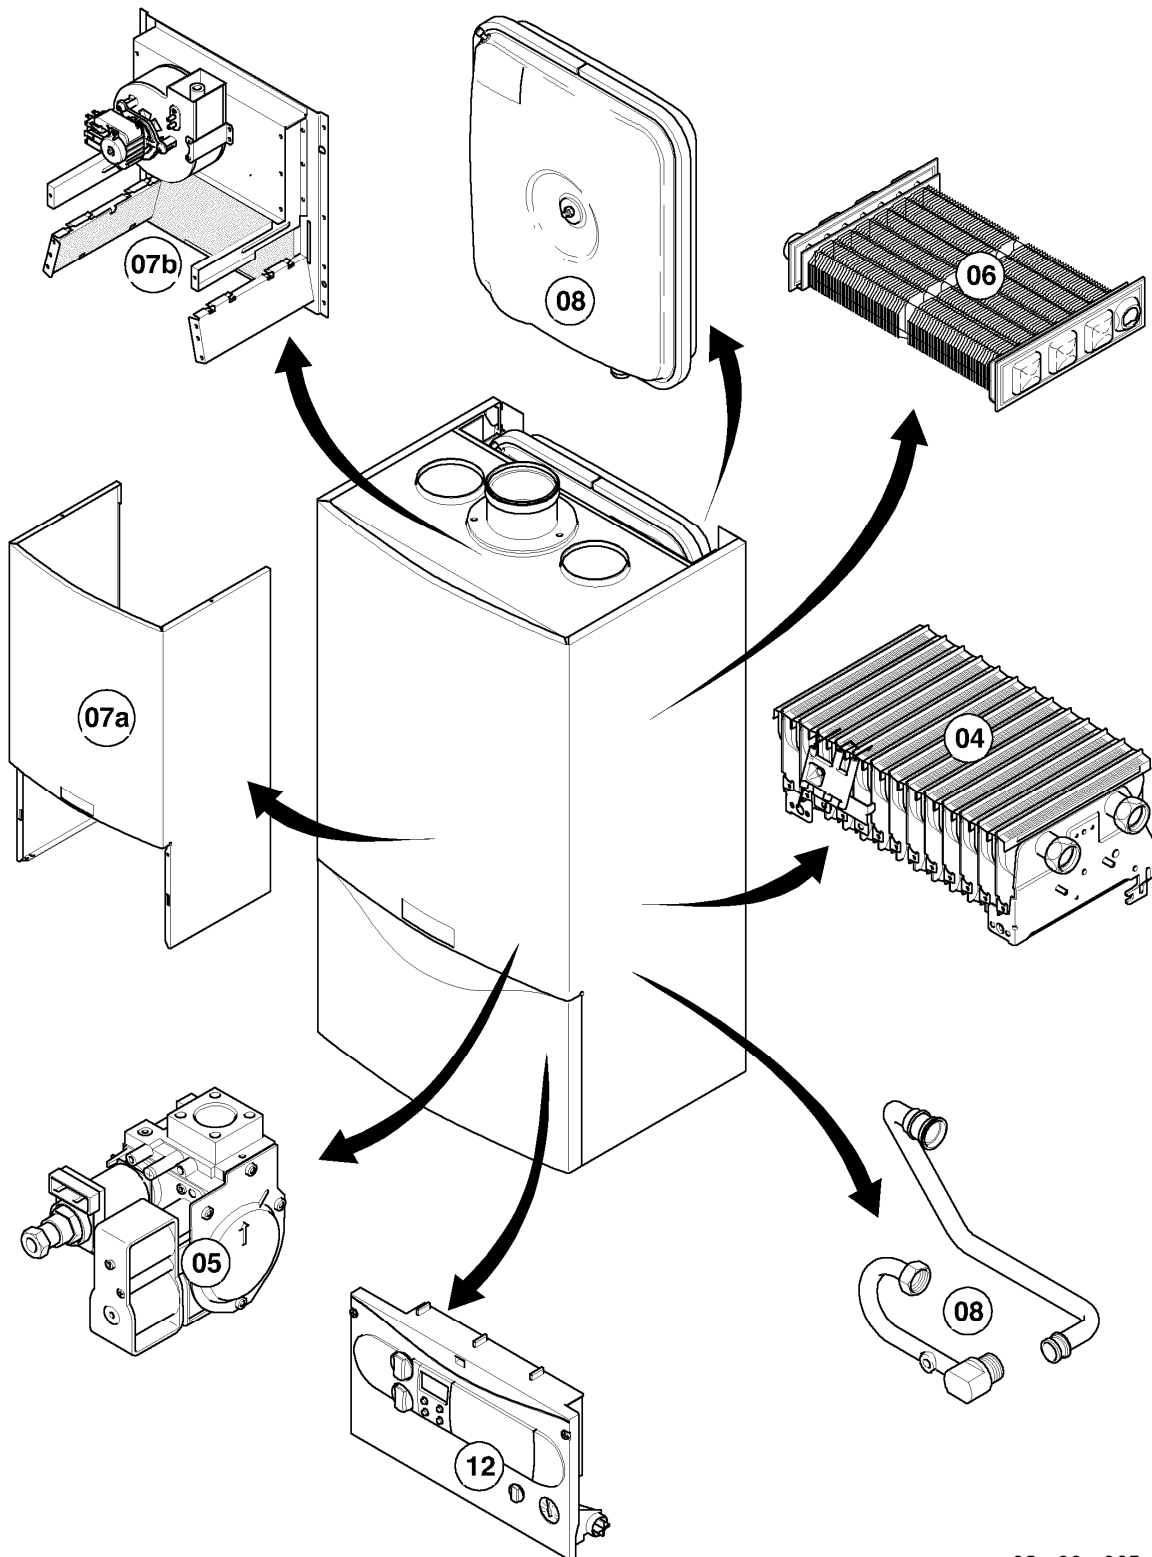

# Gas-Wandheizgerät VC Turbo (incl. turboTEC)

VC 205/3-E

Baugruppenübersicht

02 - 00 - 065

-> zum Ersatzteilkauf bei [www.loebbeshop.de](http://www.loebbeshop.de) <-

## Gas-Wandheizgerät VC Turbo (incl. turboTEC)

VC 205/3-E

04 - Brenner

Pos.	Teilenummer	Beschreibung	Hinweis, Bemerkung
00	089960	Beistellteile (Gasumrüstung TEC/3)	P (PB) auf LL (L), E (H), LL (L) auf E (H), E (H) auf LL (L) zusätzlich Verteilerrohr LL (L) oder E (H) bestellen
01	031525	Kammergruppe	VC 205/3-E
02	183673	Verteilerrohr	VC 205/3-E, LL (L)
02	183629	Verteilerrohr	VC 205/3-E, E (H)
02	183607	Verteilerrohr	VC 205/3-E, P (PB)
03	221732	Stütze	
04	090737	Elektrode (Zündung + Überwachung)	mit Pos. 11
05	022699	Rohr	VC 205/3-E, mit Pos. 07, 09, 10
06	022696	Rohr Schnittst.-Brennerkühlung	VC 205/3-E, mit Pos. 09
07	252805	Fühler (NTC)	
08	256196	Kabelbaum	
09	981140	Rechteckdichtring 3/4 (10 St.)	
10	981170	O-Ring (10 St.)	
11	0020107695	Schraube (10 St.)	
12	0020068094	Halter Anschlussrohr-Brenner	mit Pos. 11

## Gas-Wandheizgerät VC Turbo (incl. turboTEC)

VC 205/3-E

05 - Gasregelteile

Pos.	Teilenummer	Beschreibung	Hinweis, Bemerkung
01	053519	Gasarmatur	VC 205/3-E, E,LL (H,L), mit Pos. 04
01	053524	Gasarmatur	VC 205/3-E, P (PB), mit Pos. 04
02	022511	Rohr	mit Pos. 05, 11
03	081697	Anschlussstück	mit Pos. 04, 05, 11
04	982319	O-Ring 'D'	
05	0020107693	O-Ring (10 St.)	
06	022508	Rohr	mit Pos. 05
07	118937	Flachkopfschraube (M 5x12)	
08	256190	Kabelbaum (Gasarmatur)	
09	256196	Kabelbaum	
10	105904	Zylinderschraube (Set)	
11	981142	Rechteckdichtring (10 St.)	
12	0020107733	Schraube	
13	0020107695	Schraube (10 St.)	
14	-	-	Position entfällt für diese Geräte
15	-	-	nicht mehr lieferbar, siehe Pos. 16
16	111979	Formschraube (5 St.)	
17	0020107735	Verschraubung	3/4 auf 1/2
17	080074	Quetschverschraubung 3/4	3/4
18	-	-	Position entfällt für diese Geräte