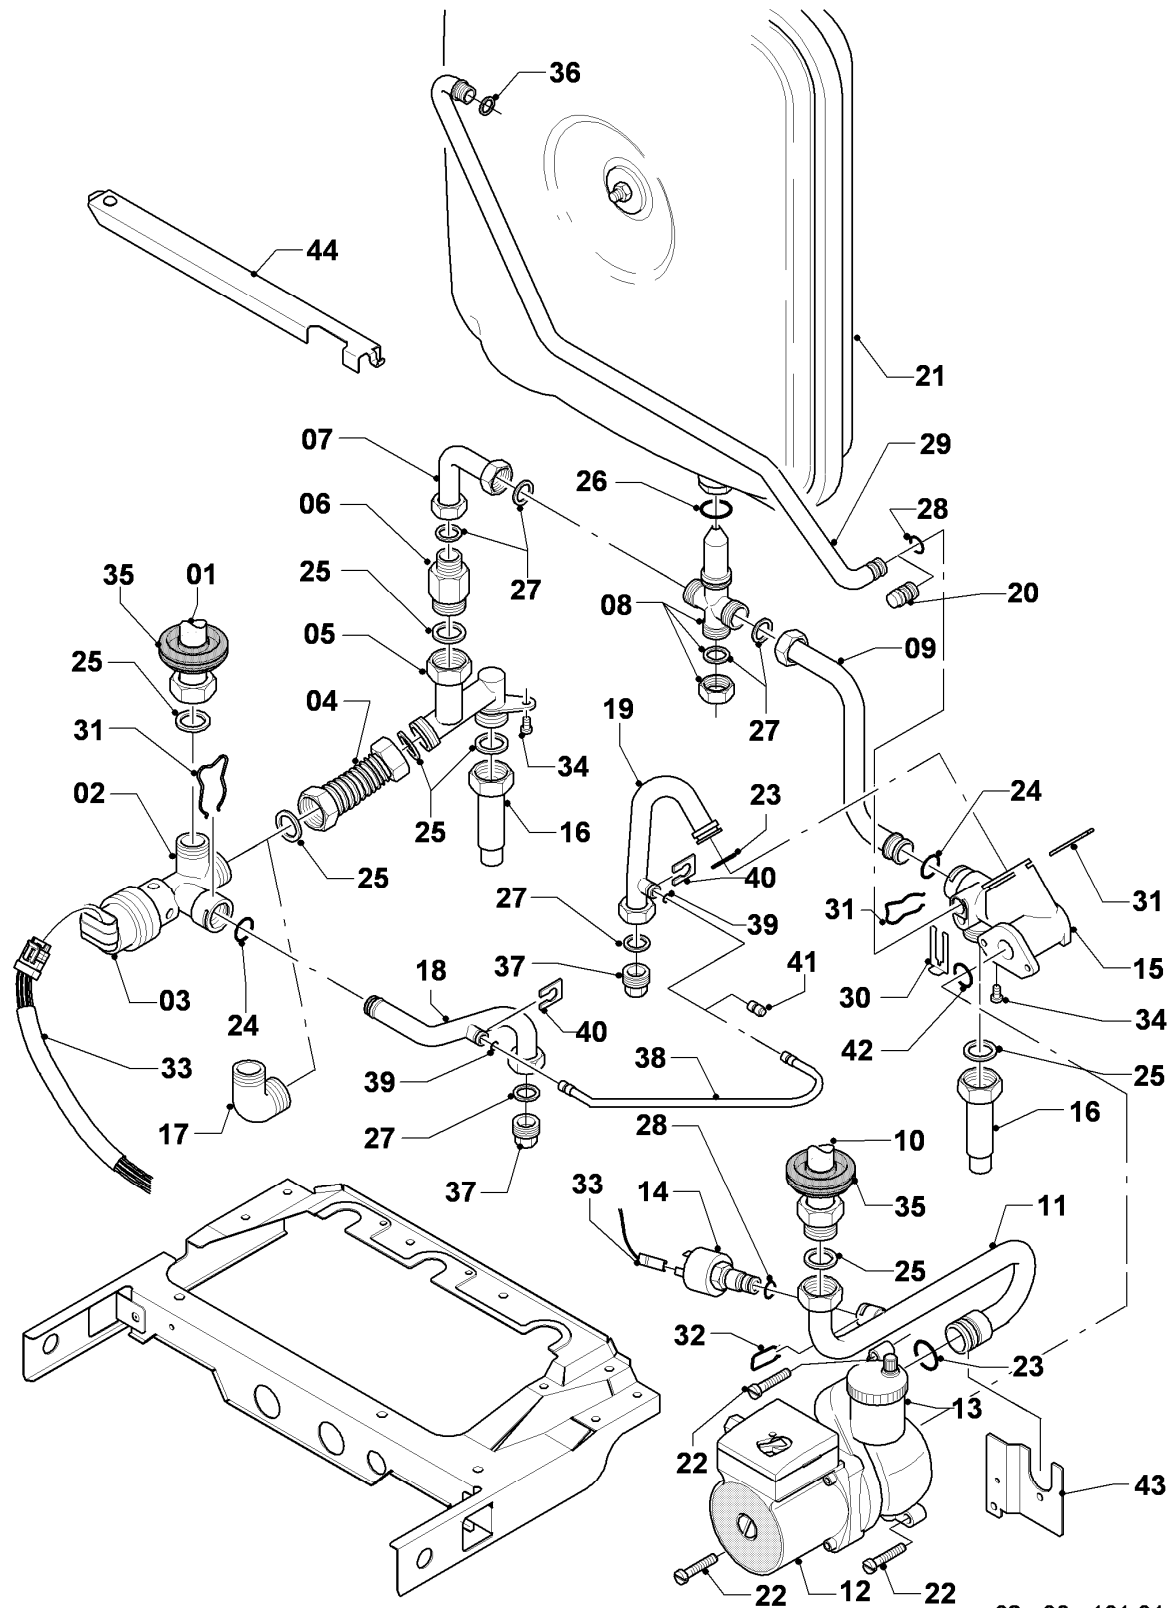

Gas-Wandheizgerät VC Turbo (incl. turboTEC)

VC 205/3-E

08 - Hydraulikteile

02 - 08 - 101.04

-> zum Ersatzteilkauf bei www.loebbeshop.de <-

Gas-Wandheizgerät VC Turbo (incl. turboTEC)

VC 205/3-E

08 - Hydraulikteile

Pos.	Teilenummer	Beschreibung	Hinweis, Bemerkung
00	981053	Dichtungssatz	für Hydraulik, nicht dargestellt
01	022688	Rohr	mit Pos. 25
02	252457	Vorrangumschaltventil	mit Pos. 03, 24, 25, 31
03	140429	Stellantrieb für VU-Ventil	
04	022691	Rohr	mit Pos. 25
05	081694	Anschlussstück	mit Pos. 25
06	150250	Überströmventil	2,5m, mit Pos. 25, 27
06	150248	Überströmventil	1,7m, mit Pos. 25, 27
06	150249	Überströmventil	3,5m, mit Pos. 25, 27
07	022504	Rohr	mit Pos. 27
08	129265	T-Stück	mit Pos. 26, 27
09	022503	Rohr	mit Pos. 24, 27
10	022696	Rohr Schnittst.-Brennerkühlung	VC 205/3-E, mit Pos. 25
11	022501	Rohr	mit Pos. 23, 25, 28, 32
12	160950	Pumpe	mit Pos. 13, 23, 42
13	061707	Schnellentlüfter	
14	712087	Drucksensor	mit Pos. 28, 32
15	081695	Anschlussstück	mit Pos. 23, 24, 30, 31
16	022527	Rohr	mit Pos. 25
17	-	-	Position entfällt für diese Geräte
18	022689	Rohr	mit Pos. 24, 27, 37
19	022690	Rohr	mit Pos. 23, 27, 37
20	139471	Stopfen	mit Pos. 28
21	181022	Ausdehnungsgefäß 12 ltr.	mit Pos. 26
22	118951	Flachkopfschraube (M 6x28,5)	
23	981151	O-Ring (10 St.)	
24	981163	O-Ring (10 St.)	
25	981140	Rechteckdichtring 3/4 (10 St.)	
26	981176	O-Ring (10 St.)	
27	981142	Rechteckdichtring (10 St.)	
28	981154	O-Ring (10 St.)	
29	-	-	Position entfällt für diese Geräte
30	219635	Klammer (5 St.)	
31	219622	Klemmfeder (10 St.)	

-> zum Ersatzteilkauf bei www.loebbeshop.de <-