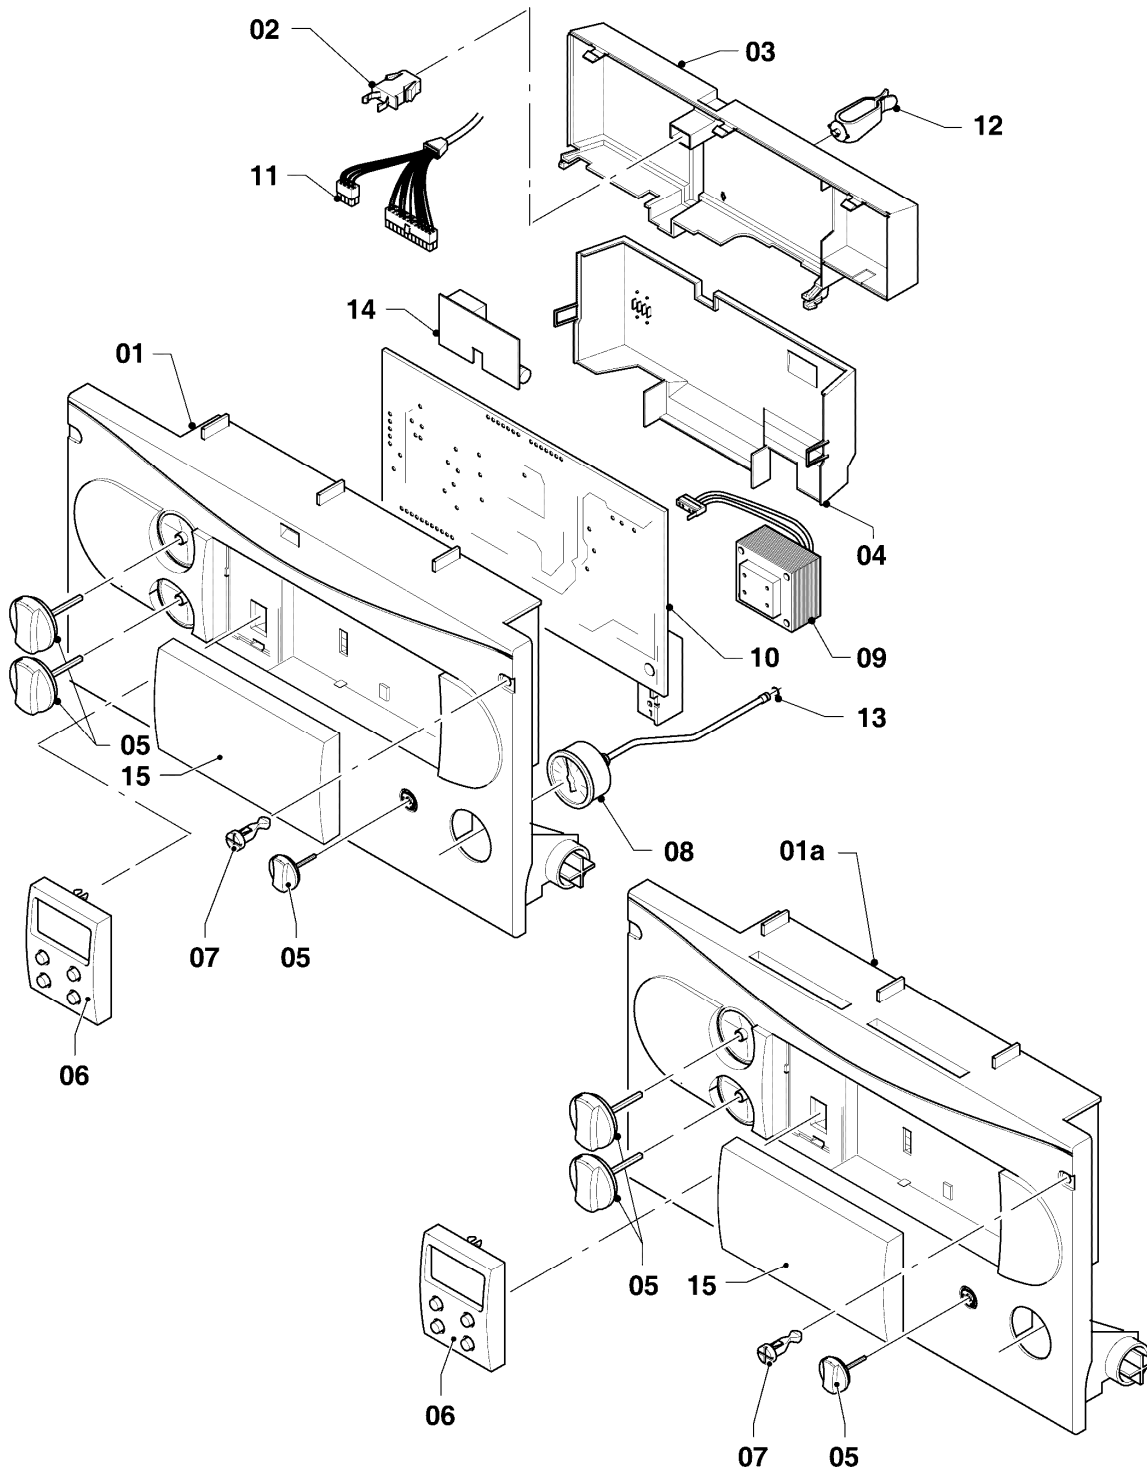

Gas-Wandheizgerät VC Turbo (incl. turboTEC)

VC 205/3-E

12 - Schaltkasten

02-12-041.03

-> zum Ersatzteilkauf bei www.loebbeshop.de <-

Gas-Wandheizgerät VC Turbo (incl. turboTEC)

VC 205/3-E

12 - Schaltkasten

Pos.	Teilenummer	Beschreibung	Hinweis, Bemerkung
00	252629	Steckverbinder (Rast 5, 6-polig)	nicht dargestellt
00	078539	Fangband	nicht dargestellt
00	253583	Fühler (Speicherfühler, NTC)	nicht dargestellt
01	-	-	nicht mehr lieferbar, als Ersatz Pos. 01a mit 078345 bestellen
01a	295260	Gehäuse (Vorderteil)	mit Pos. 05, 07, 15
02	088734	Verschluss	nur für Pos. 01
03	-	-	nicht einzeln lieferbar
04	136882	Gehäuse Rückwand, Unterteil	
05	114289	Knopf platin, Set a 3 St.	
06	509182	Leiterplatte (Display)	
07	132925	Bolzen (10 St.)	
08	101271	Manometer	mit Pos. 13
09	287450	Transformator	
10	130819	Leiterplatte	
10	0020067507	Sicherung 2,0 A T2H (10 St.)	2,0 AT, nicht dargestellt
10	251961	Sicherung 1,25A T (10 St.)	1,25 AT, nicht dargestellt
11	256196	Kabelbaum	
12	-	-	Position entfällt für diese Geräte
13	981155	O-Ring (10 St.)	
14	-	-	Position entfällt für diese Geräte
15	0020130490	Abdeckung Reglerschacht, silber	

-> zum Ersatzteilkauf bei www.loebbeshop.de <-