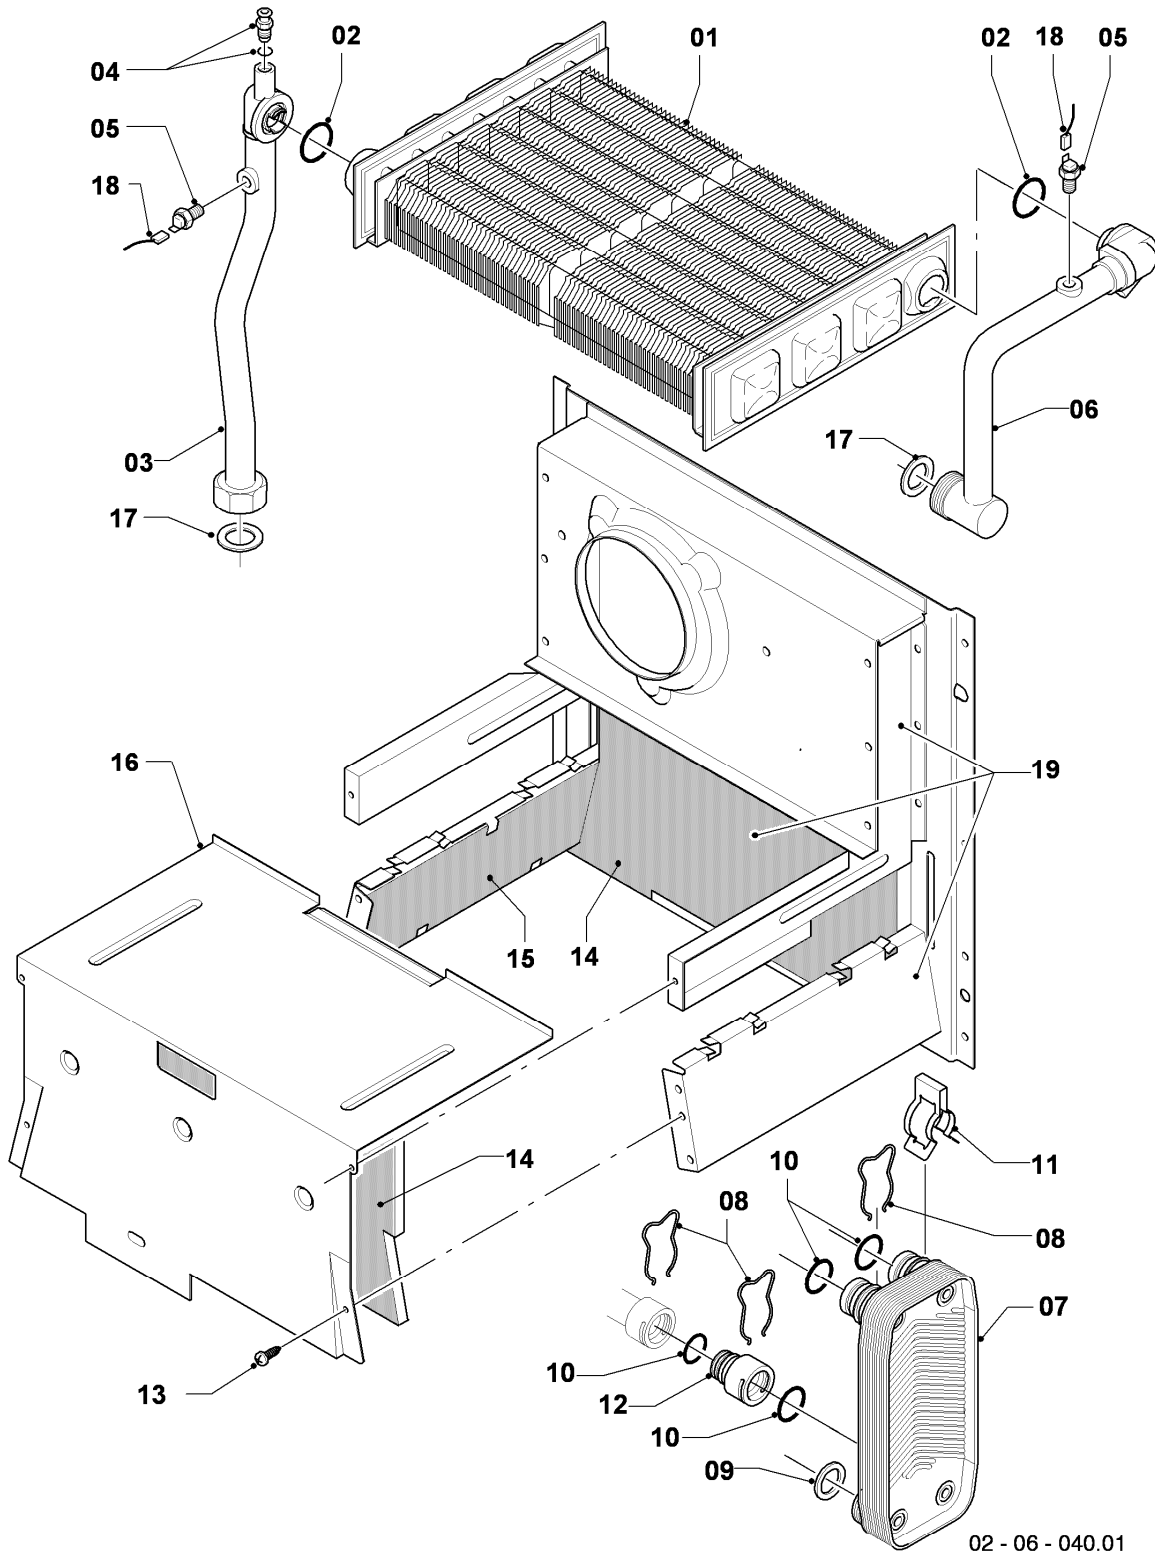

Gas-Wandheizgerät VC Turbo (incl. turboTEC)

VC 205/3-E

06 - Wärmetauscher

02 - 06 - 040.01

-> zum Ersatzteilkauf bei www.loebbeshop.de <-

Gas-Wandheizgerät VC Turbo (incl. turboTEC)

VC 205/3-E

06 - Wärmetauscher

Pos.	Teilenummer	Beschreibung	Hinweis, Bemerkung
01	065026	Wärmetauscher HW	VC 205/3-E, mit Pos. 02, immer auch Pos. 17 zusätzlich bestellen
02	981170	O-Ring (10 St.)	
03	022686	Rohr	VC 205/3-E, mit Pos. 02, 17
04	140015	Entlüftungsschraube	
05	252805	Fühler (NTC)	
06	022699	Rohr	VC 205/3-E, mit Pos. 02, 17
07	-	-	Position entfällt für diese Geräte
08	-	-	Position entfällt für diese Geräte
09	-	-	Position entfällt für diese Geräte
10	-	-	Position entfällt für diese Geräte
11	-	-	Position entfällt für diese Geräte
12	-	-	Position entfällt für diese Geräte
13	0020107695	Schraube (10 St.)	
14	075972	Isoliermatte Turbo 20kW (Set)	VC 205/3-E, mit Pos. 15
15	-	-	nicht einzeln lieferbar, siehe Pos. 14
16	078949	Deckel	VC 205/3-E, mit Pos. 14
17	981140	Rechteckdichtring 3/4 (10 St.)	
18	256196	Kabelbaum	
19	0020068065	Rückwand mit Isomatte 20kW	VC 205/3-E, mit Pos. 13, 14

-> zum Ersatzteilkauf bei www.loebbeshop.de <-