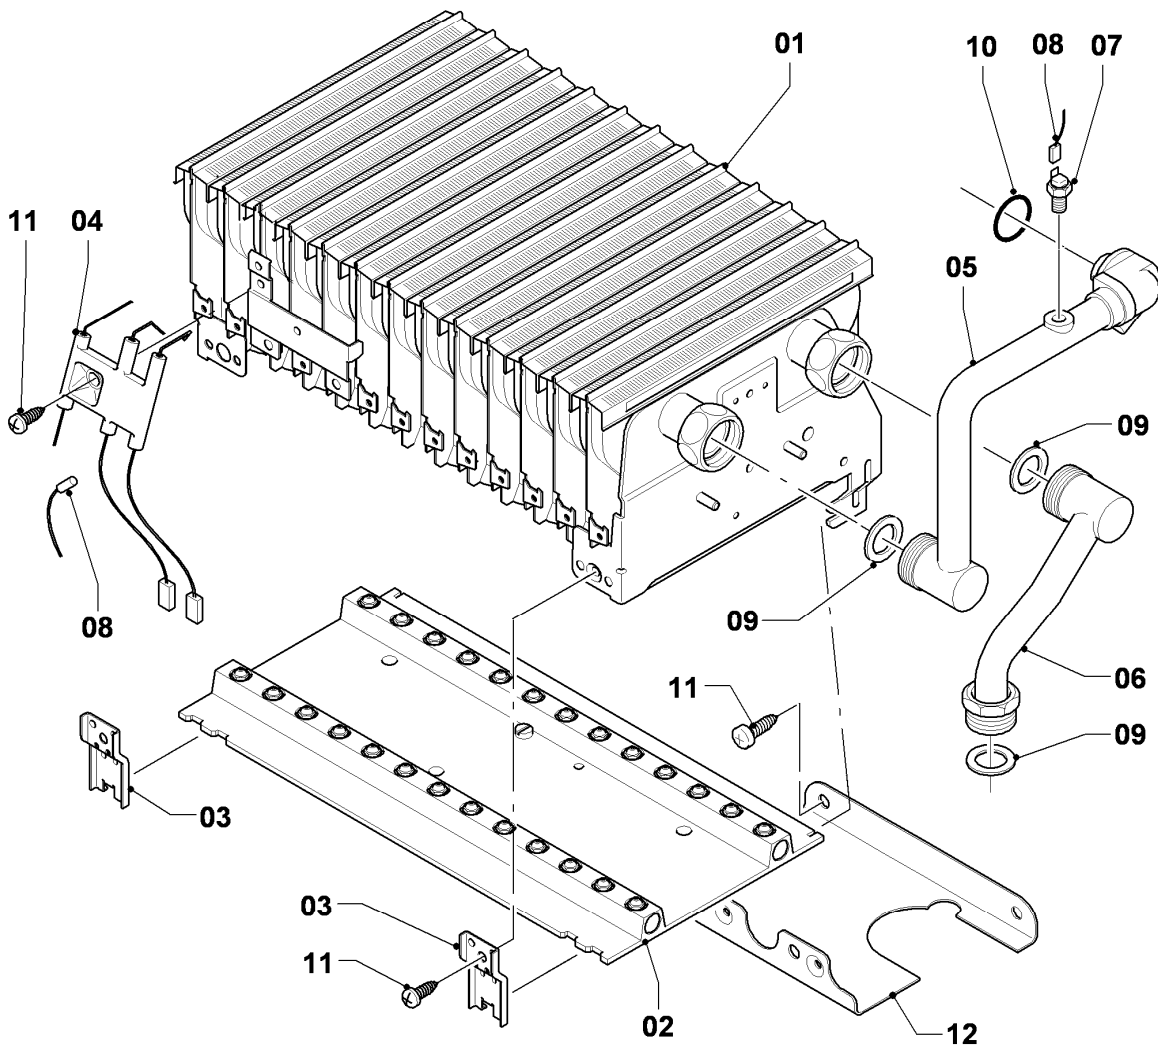

Gas-Wandheizgerät VC Turbo (incl. turboTEC)

VC 205/3-E

04 - Brenner

02 - 04 - 034.01

-> zum Ersatzteilkauf bei www.loebbeshop.de <-

Gas-Wandheizgerät VC Turbo (incl. turboTEC)

VC 205/3-E

04 - Brenner

Pos.	Teilenummer	Beschreibung	Hinweis, Bemerkung
00	089960	Beistellteile (Gasumrüstung TEC/3)	P (PB) auf LL (L), E (H), LL (L) auf E (H), E (H) auf LL (L) zusätzlich Verteilerrohr LL (L) oder E (H) bestellen
01	031525	Kammergruppe	VC 205/3-E
02	183673	Verteilerrohr	VC 205/3-E, LL (L)
02	183629	Verteilerrohr	VC 205/3-E, E (H)
02	183607	Verteilerrohr	VC 205/3-E, P (PB)
03	221732	Stütze	
04	090737	Elektrode (Zündung + Überwachung)	mit Pos. 11
05	022699	Rohr	VC 205/3-E, mit Pos. 07, 09, 10
06	022696	Rohr Schnittst.-Brennerkühlung	VC 205/3-E, mit Pos. 09
07	252805	Fühler (NTC)	
08	256196	Kabelbaum	
09	981140	Rechteckdichtring 3/4 (10 St.)	
10	981170	O-Ring (10 St.)	
11	0020107695	Schraube (10 St.)	
12	0020068094	Halter Anschlussrohr-Brenner	mit Pos. 11

-> zum Ersatzteilkauf bei www.loebbeshop.de <-