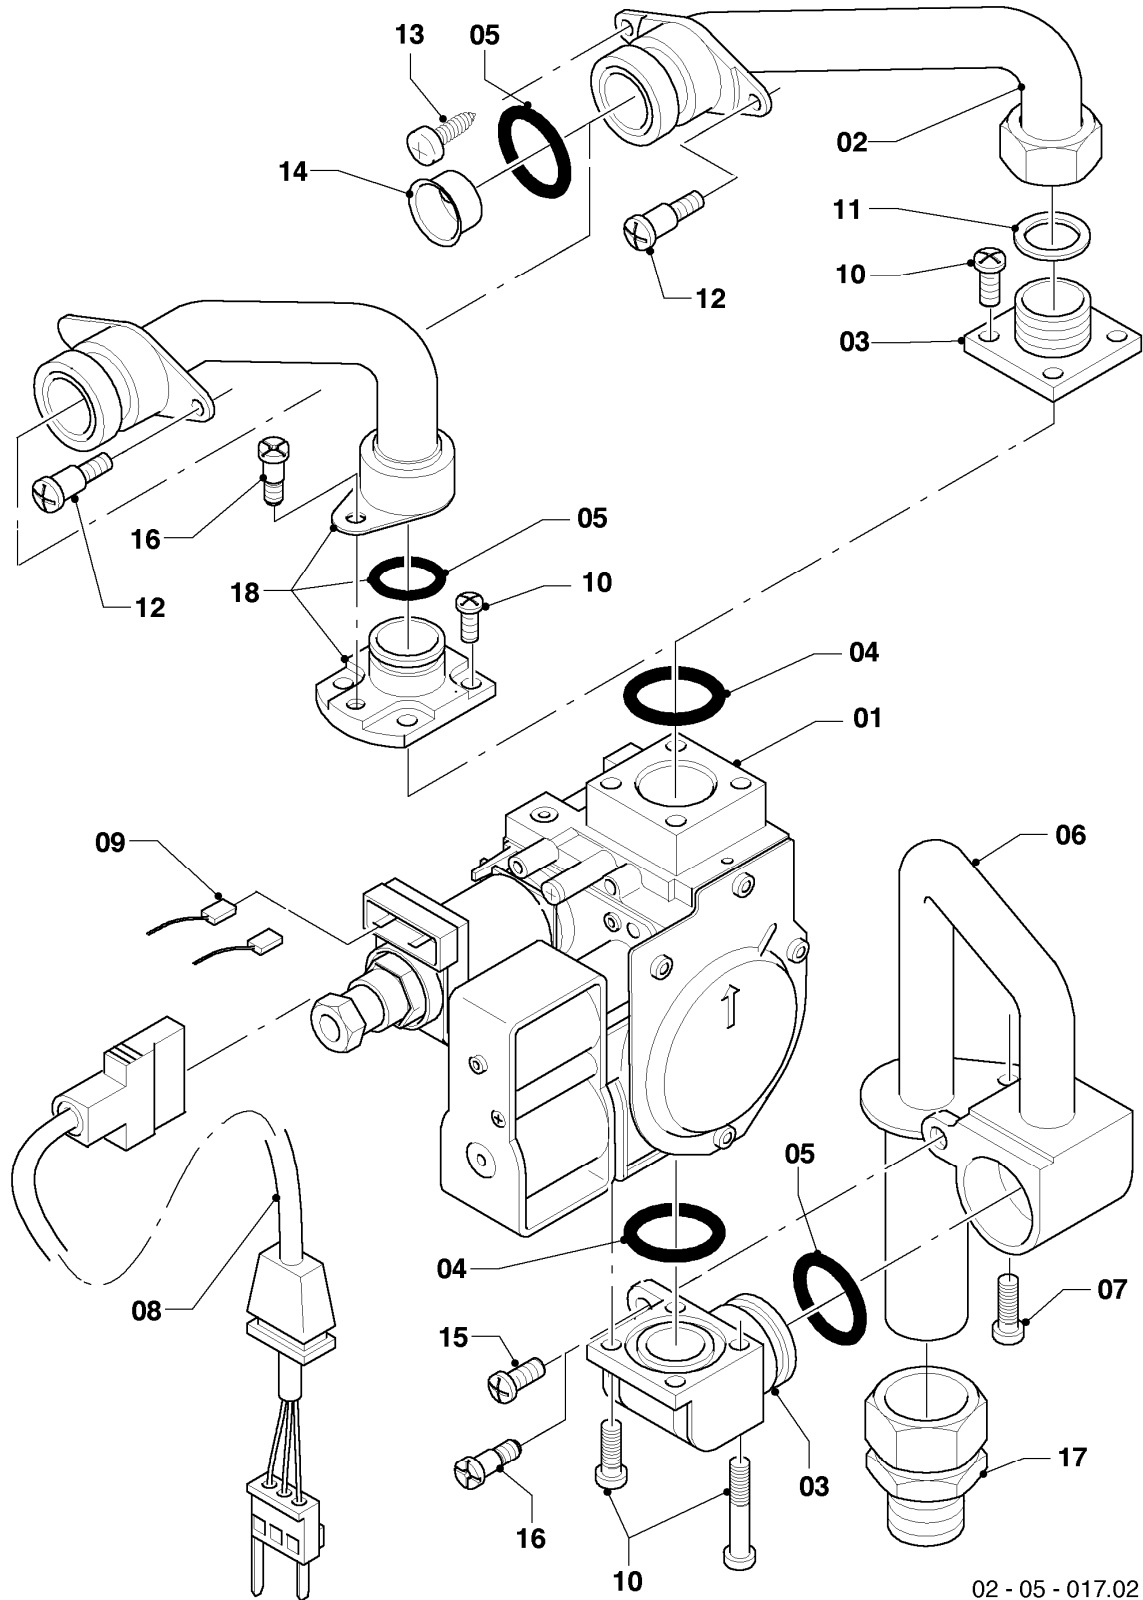

Gas-Wandheizgerät VC Turbo (incl. turboTEC)

VC 205/3-E

05 - Gasregelteile

02-05-017.02

-> zum Ersatzteilkauf bei www.loebbeshop.de <-

Gas-Wandheizgerät VC Turbo (incl. turboTEC)

VC 205/3-E

05 - Gasregelteile

Pos.	Teilenummer	Beschreibung	Hinweis, Bemerkung
01	053519	Gasarmatur	VC 205/3-E, E,LL (H,L), mit Pos. 04
01	053524	Gasarmatur	VC 205/3-E, P (PB), mit Pos. 04
02	022511	Rohr	mit Pos. 05, 11
03	081697	Anschlussstück	mit Pos. 04, 05, 11
04	982319	O-Ring 'D'	
05	0020107693	O-Ring (10 St.)	
06	022508	Rohr	mit Pos. 05
07	118937	Flachkopfschraube (M 5x12)	
08	256190	Kabelbaum (Gasarmatur)	
09	256196	Kabelbaum	
10	105904	Zylinderschraube (Set)	
11	981142	Rechteckdichtring (10 St.)	
12	0020107733	Schraube	
13	0020107695	Schraube (10 St.)	
14	-	-	Position entfällt für diese Geräte
15	-	-	nicht mehr lieferbar, siehe Pos. 16
16	111979	Formschraube (5 St.)	
17	0020107735	Verschraubung	3/4 auf 1/2
17	080074	Quetschverschraubung 3/4	3/4
18	-	-	Position entfällt für diese Geräte

-> zum Ersatzteilkauf bei www.loebbeshop.de <-