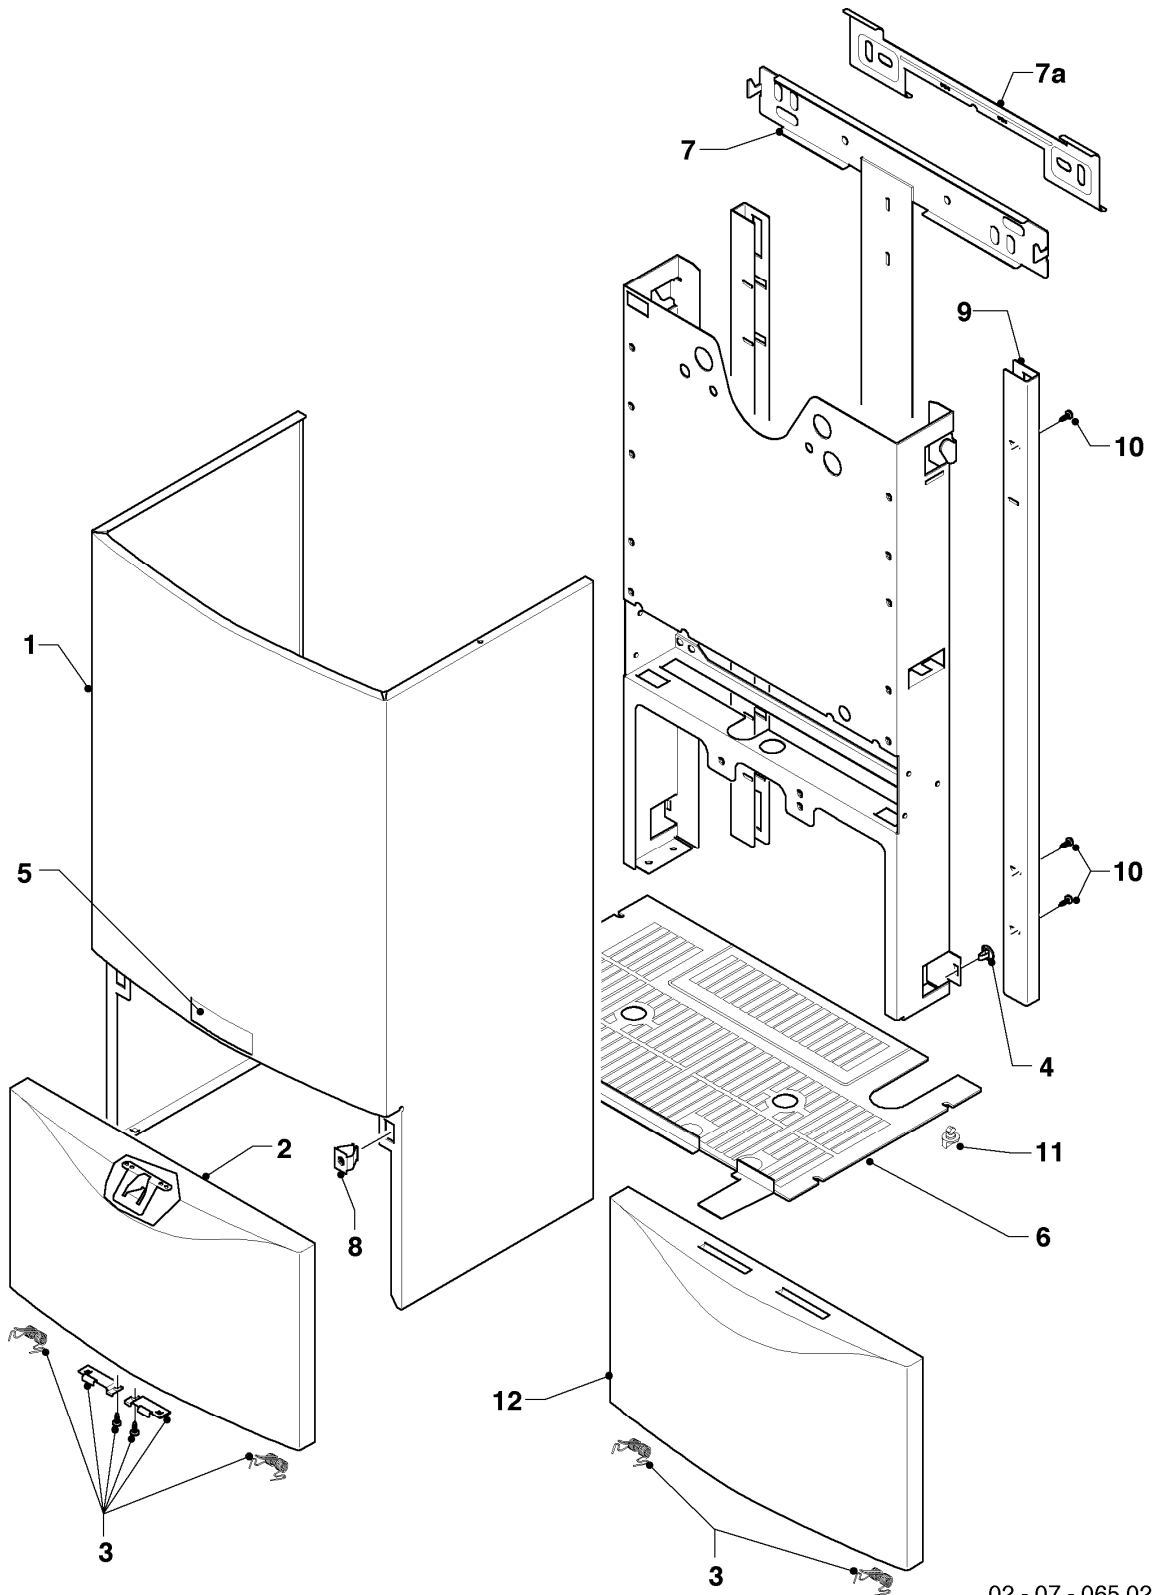

Gas-Wandheizgerät VC Turbo (incl. turboTEC)

VC 205/3-E

07a - Verkleidungsteile

02 - 07 - 065.02

-> zum Ersatzteilkauf bei www.loebbeshop.de <-

Gas-Wandheizgerät VC Turbo (incl. turboTEC)

VC 205/3-E

07a - Verkleidungsteile

Pos.	Teilenummer	Beschreibung	Hinweis, Bemerkung
01	067314	Mantel	mit Pos. 04, 05, 08, 11
02	078954	Deckel, Verkleidung (Blech)	bis 09/02 (mit Pos. 03)
03	188742	Feder, Set a 2 St.	
04	219619	Klammer (10 St.)	
05	118096	Firmenschild (alle Typen)	
06	079533	Abdeckgitter, unten	
07	091417	Halter Gerät (Montagesatz)	
07a	-	-	Position entfällt für diese Geräte
08	219620	Klammer (10 St.)	
09	149650	Träger, Set a 2 St.	
10	0020107695	Schraube (10 St.)	
11	290811	Clip, Set a 4 St.	
12	078345	Deckel, Verkleidung (Blech)	ab 09/02 (mit Pos. 03)

-> zum Ersatzteilkauf bei www.loebbeshop.de <-