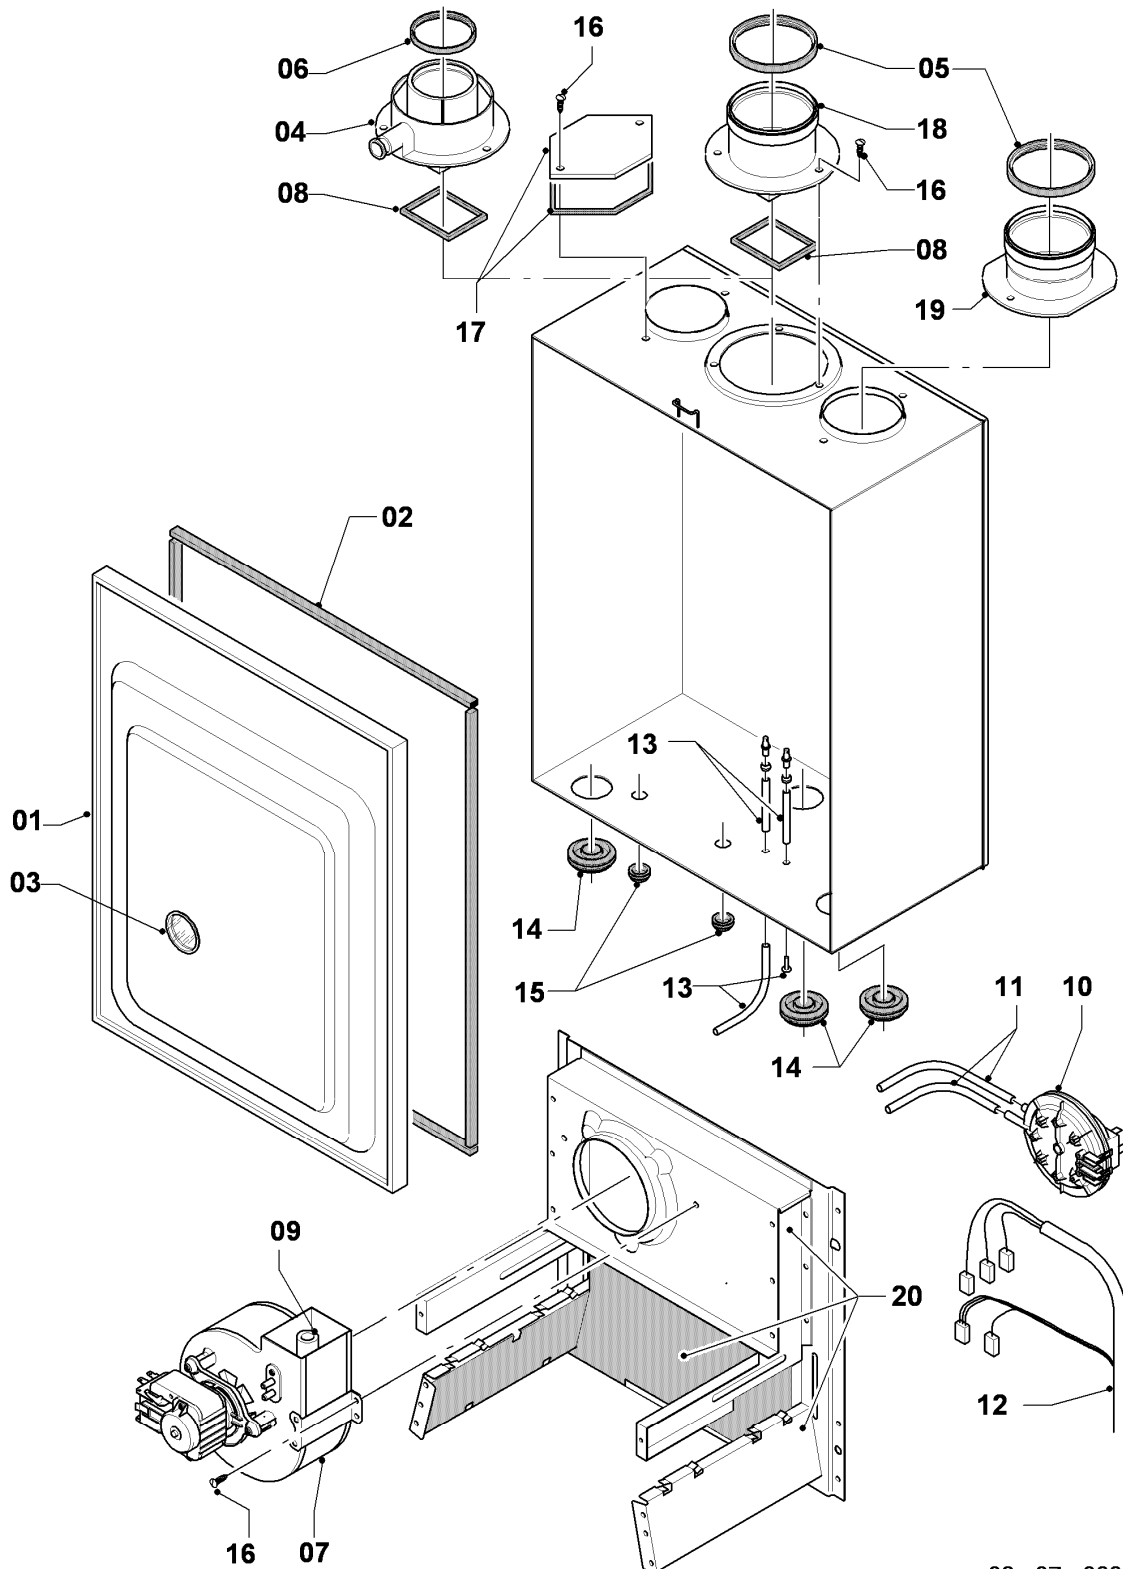

Gas-Wandheizgerät VC Turbo (incl. turboTEC)

VC 205/3-E

07b - Luftführung

02 - 07 - 066.01

-> zum Ersatzteilkauf bei www.loebbeshop.de <-

Gas-Wandheizgerät VC Turbo (incl. turboTEC)

VC 205/3-E

07b - Luftführung

Pos.	Teilenummer	Beschreibung	Hinweis, Bemerkung
01	078952	Deckel	mit Pos. 02, 03
01	0020029605	Klammer UDK (10 St.)	für Kammerdeckel, nicht dargestellt
02	981048	Dichtungssatz UDK-Deckel	
03	-	-	nicht einzeln lieferbar, Ersatz siehe Pos. 01, Deckel, kpl.
04	0020018140	Druckwächter (Umrüstsatz m. Adapter)	VC 205/3-E
04	109934	Stopfen, Set a 3 St.	für 0020018201, bis 12/05, nicht dargestellt
04	0020107743	Schraube	für 0020018201, ab 01/06, nicht dargestellt
05	-	-	Position entfällt für diese Geräte
06	981233	Dichtung, Lippendichtring EPDM (DN 60)	
07	190237	Gebälse	mit Pos. 08
08	981260	Dichtung SL-Schaum	
09	0020080204	Pitotrohr mit Blenden	
10	0020018140	Druckwächter (Umrüstsatz m. Adapter)	VC 205/3-E
11	084139	Schlauch	
12	256196	Kabelbaum	
13	133627	Messnippel	
14	980765	Dichtung (rot, groß)	
15	980766	Dichtung (rot, klein)	
16	0020107695	Schraube (10 St.)	
17	-	-	Position entfällt für diese Geräte
18	-	-	Position entfällt für diese Geräte
19	-	-	Position entfällt für diese Geräte
20	0020068065	Rückwand mit Isomatte 20kW	VC 205/3-E, mit Pos. 16

-> zum Ersatzteilkauf bei www.loebbeshop.de <-