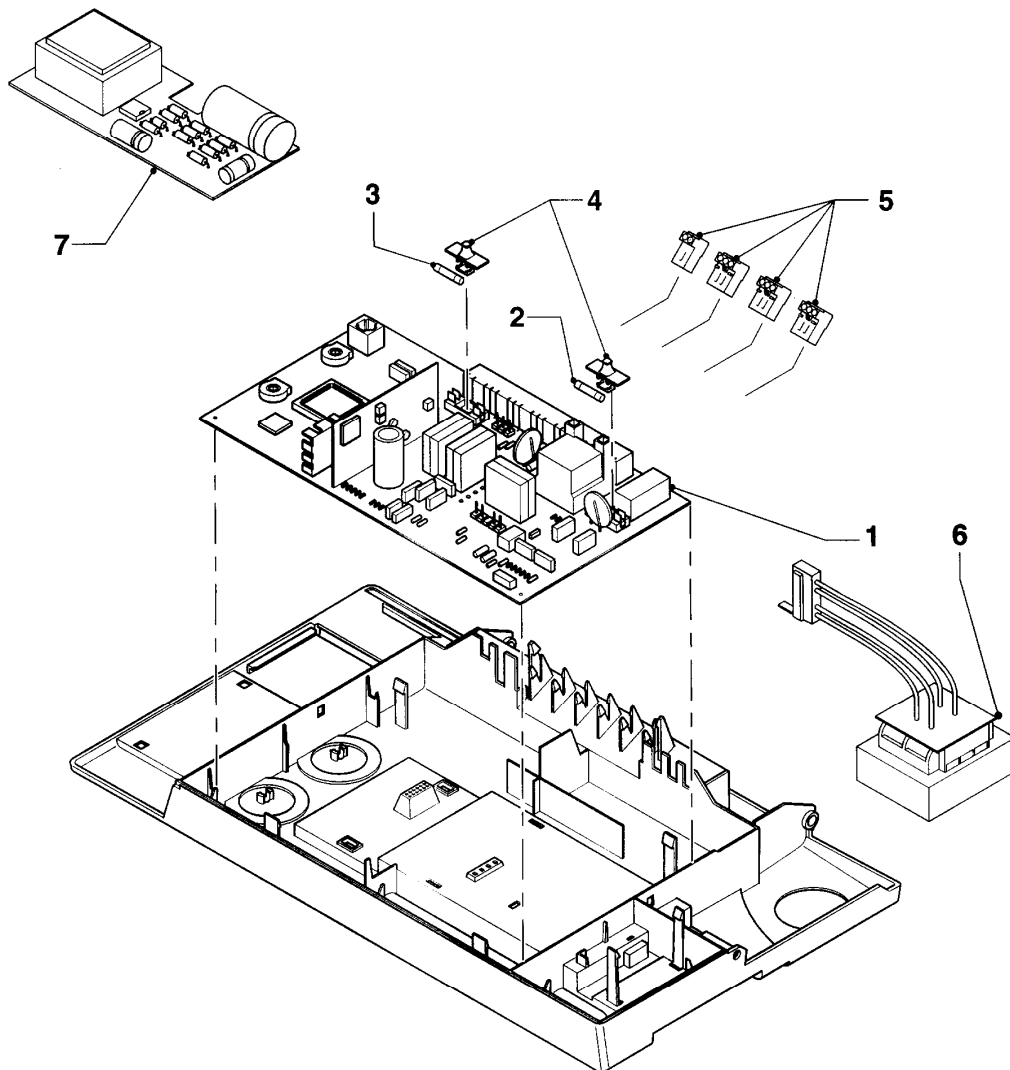

Gas-Wandheizgerät VC Turbo (incl. turboTEC)

VC 205/2 E

12b - Schaltkasten (Leiterplatten)

02-12-026

-> zum Ersatzteilkauf bei www.loebbeshop.de <-

Gas-Wandheizgerät VC Turbo (incl. turboTEC)

VC 205/2 E

12b - Schaltkasten (Leiterplatten)

Pos.	Teilenummer	Beschreibung	Hinweis, Bemerkung
00	256085	Kabelbaum	nicht dargestellt
00	253583	Fühler (Speicherfühler, NTC)	nicht dargestellt
01	130484	Leiterplatte	
02	0020067507	Sicherung 2,0 A T2H (10 St.)	2,0 AT
03	251961	Sicherung 1,25A T (10 St.)	1,25 AT
04	720987	Montagehilfe schwarz	
05	253815	Steckverbinder-Set (System ProE)	
06	287450	Transformator	
07	-	-	Position entfällt für diese Geräte

-> zum Ersatzteilkauf bei www.loebbeshop.de <-