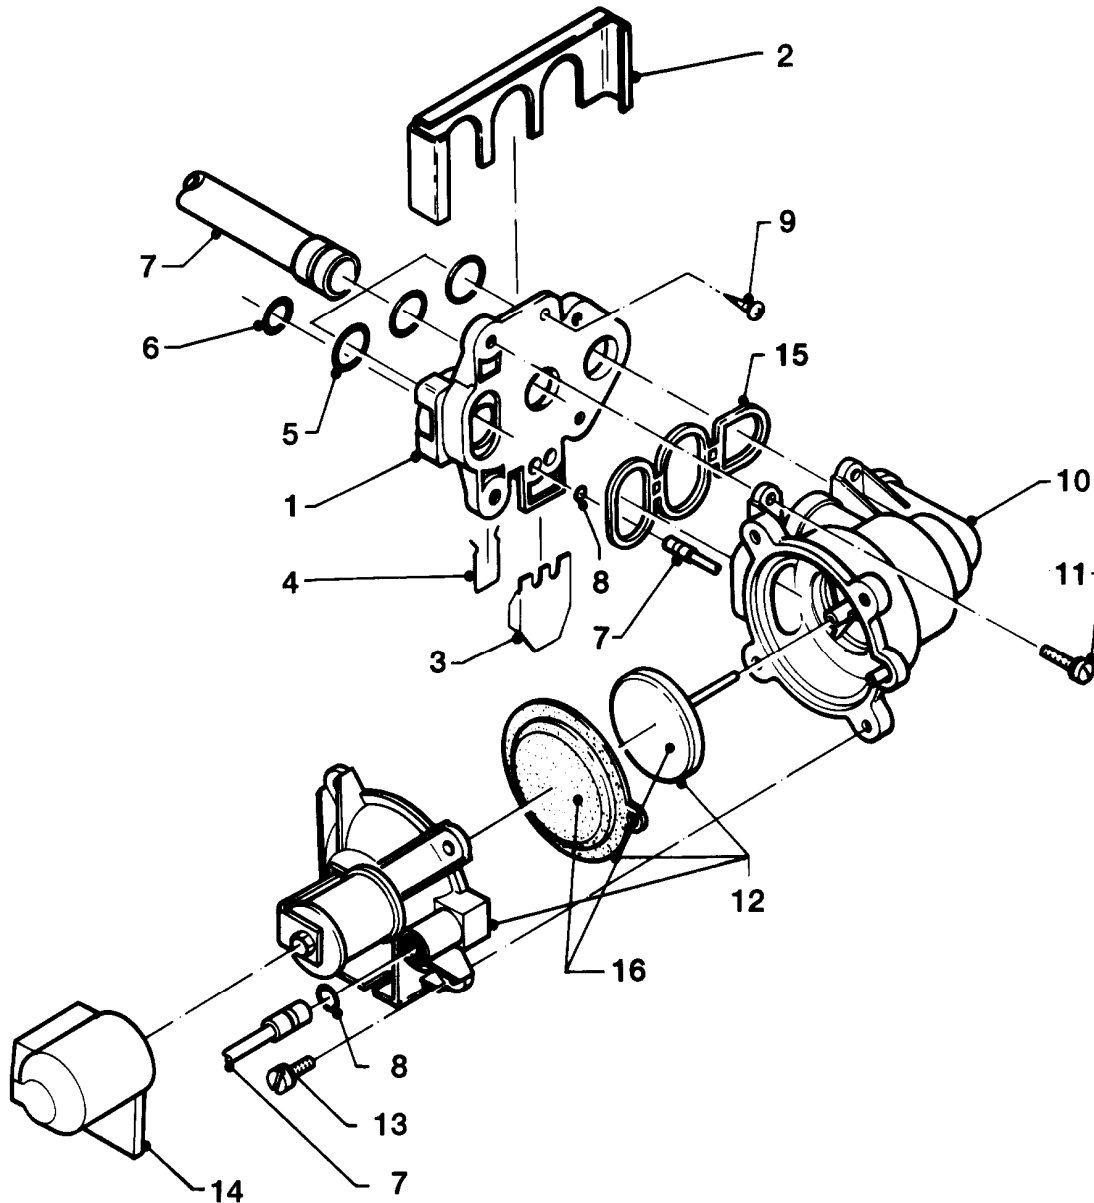

Gas-Wandheizgerät VC Turbo (incl. turboTEC)

VC 205/2 E

01 - Vorrangumschaltventil

02 - 01 - 002. 01

-> zum Ersatzteilkauf bei www.loebbeshop.de <-

Gas-Wandheizgerät VC Turbo (incl. turboTEC)

VC 205/2 E

01 - Vorrangumschaltventil

Pos.	Teilenummer	Beschreibung	Hinweis, Bemerkung
01	082424	Flanschplatte	mit Pos. 05, 15
02	0020107786	Halter	
03	0020107785	Halter	
04	0020107694	Klammer (5 St.)	
05	981151	O-Ring (10 St.)	
06	981154	O-Ring (10 St.)	
07	-	-	Anschlussrohre und Steuerleitungen siehe Baugruppe 08a Hydraulikteile bzw. 08b Hydraulikteile (Steuerleitungen)
08	981155	O-Ring (10 St.)	
09	0020107695	Schraube (10 St.)	
10	014631	Vorrangumschaltventil	mit Pos. 11-16
10	0020107758	Kabelbaum	für Vorrangumschaltventil/Schaltkasten, nicht dargestellt
11	118946	Linsenschraube	
12	295131	Oberteil	mit Pos. 14
13	105740	Zylinderschraube	
14	079515	Abdeckhaube	
15	0020107701	Dichtung	
16	010354	Membrane	

-> zum Ersatzteilkauf bei www.loebbeshop.de <-