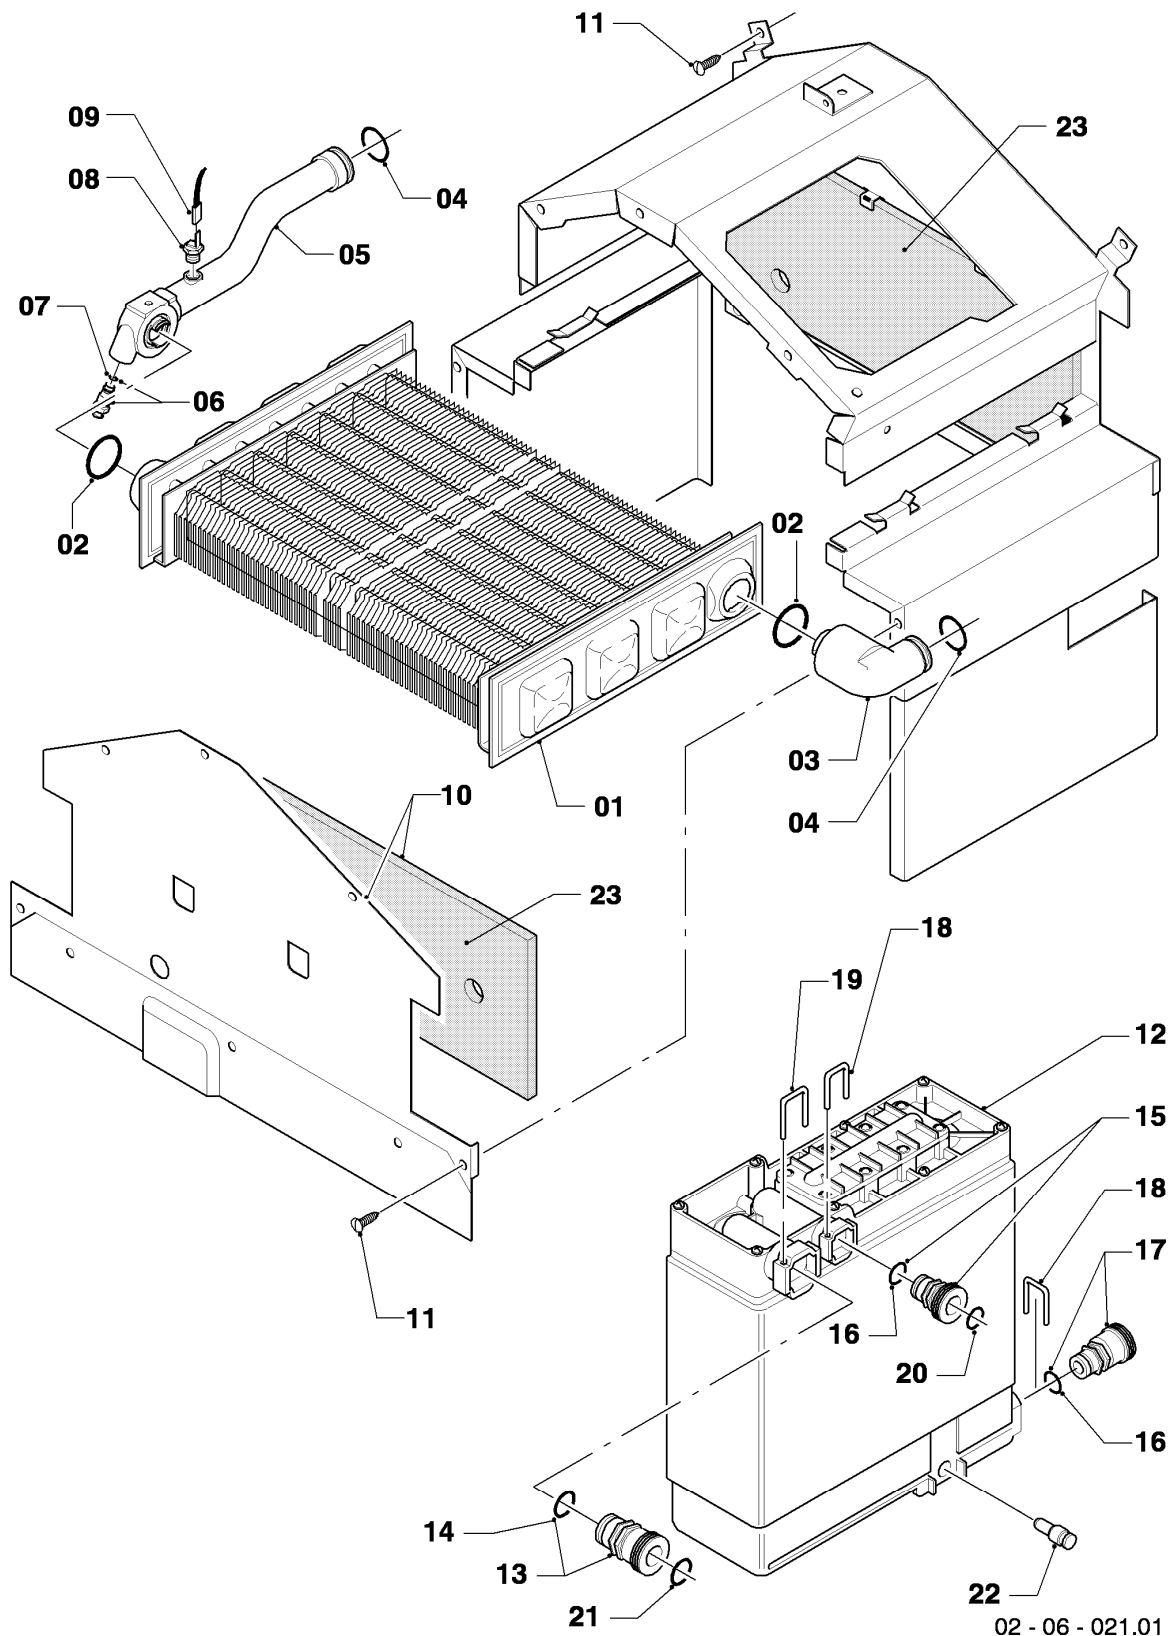

Gas-Wandheizgerät VC Turbo (incl. turboTEC)

VC 205/2 E

06 - Wärmetauscher

-> zum Ersatzteilkauf bei www.loebbeshop.de <-

Gas-Wandheizgerät VC Turbo (incl. turboTEC)

VC 205/2 E

06 - Wärmetauscher

Pos.	Teilenummer	Beschreibung	Hinweis, Bemerkung
01	065026	Wärmetauscher HW	VC 205/2 E, mit Pos. 02, immer auch Pos. 04 zusätzlich bestellen
02	981170	O-Ring (10 St.)	
03	081656	Anschlußstück	VC 205/2 E, mit Pos. 02,04
04	981151	O-Ring (10 St.)	
05	019129	Rohr	VC 205/2 E, mit Pos. 02, 04, 06, 08
06	140015	Entlüftungsschraube	
07	981166	O-Ring (10 St.)	
08	252805	Fühler (NTC)	
09	256085	Kabelbaum	
10	078082	Frontblech	VC 205/2 E
11	235727	Blechschaube	
12	-	-	Position entfällt für diese Geräte
13	-	-	Position entfällt für diese Geräte
14	-	-	Position entfällt für diese Geräte
15	-	-	Position entfällt für diese Geräte
16	-	-	Position entfällt für diese Geräte
17	-	-	Position entfällt für diese Geräte
18	-	-	Position entfällt für diese Geräte
19	-	-	Position entfällt für diese Geräte
20	-	-	Position entfällt für diese Geräte
21	-	-	Position entfällt für diese Geräte
22	-	-	Position entfällt für diese Geräte
23	0020078019	Isolierung	VC 205/2 E

-> zum Ersatzteilkauf bei www.loebbeshop.de <-