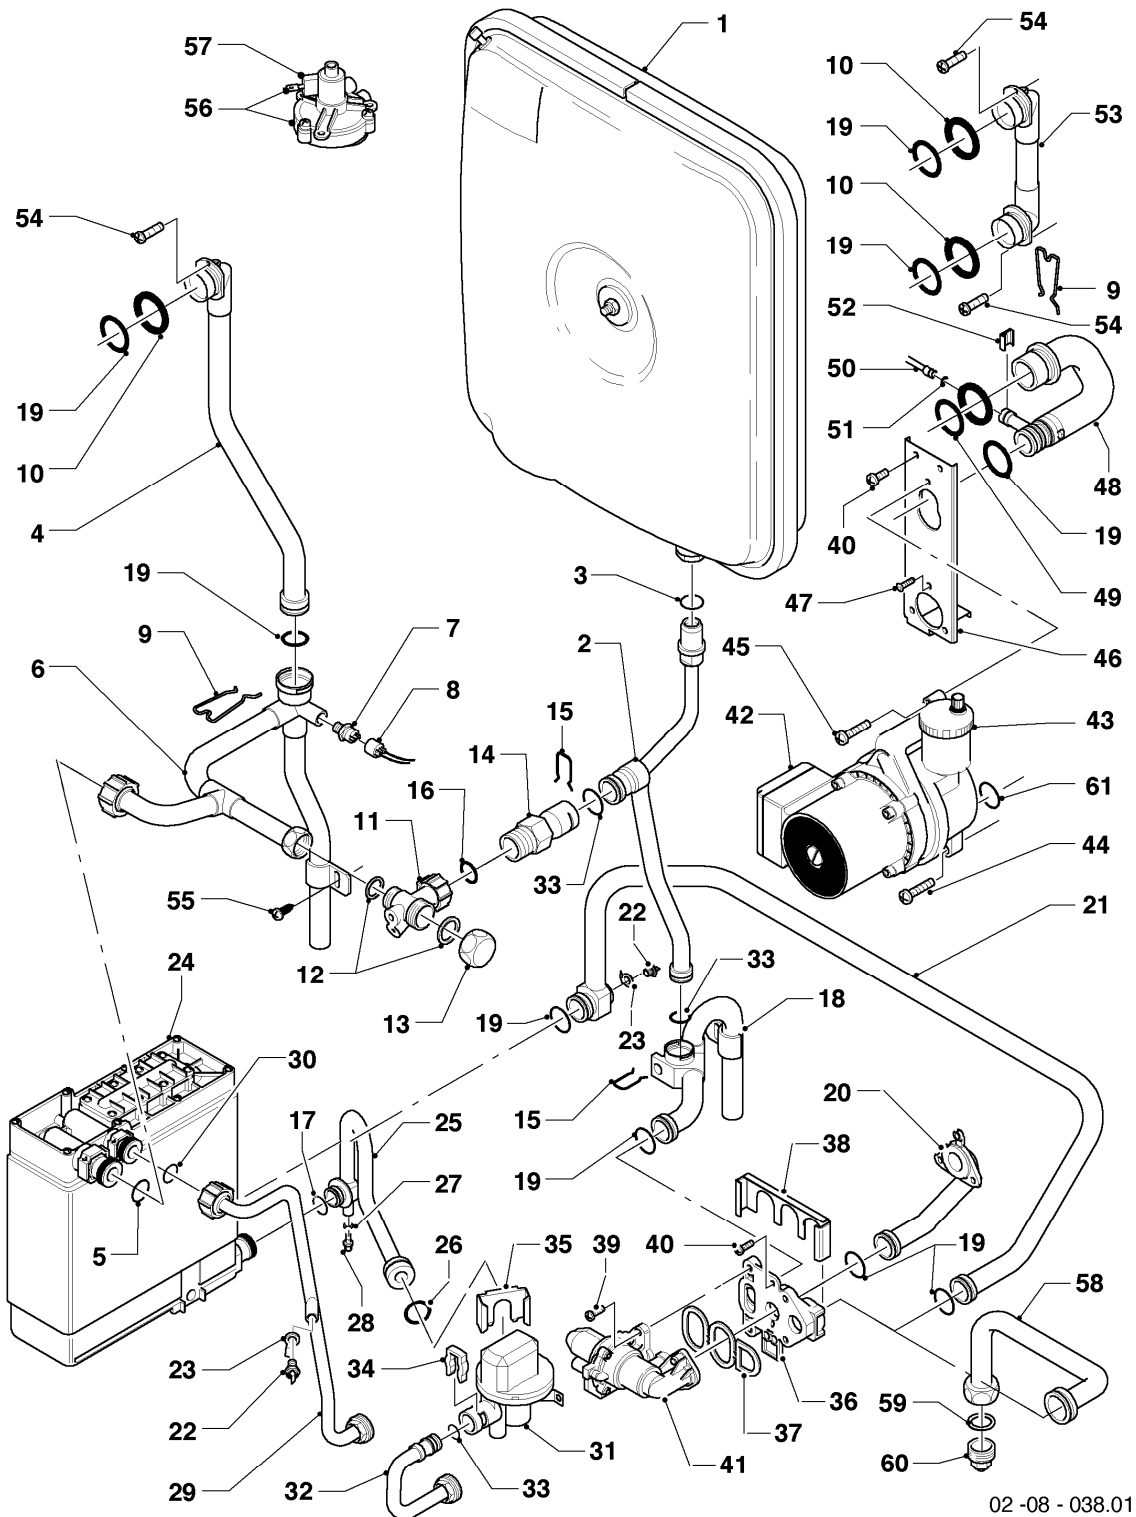

Gas-Wandheizgerät VC Turbo (incl. turboTEC)

VC 205/2 E

08a - Hydraulikteile

02-08-038.01

-> zum Ersatzteilkauf bei www.loebbeshop.de <-

Gas-Wandheizgerät VC Turbo (incl. turboTEC)

VC 205/2 E

08a - Hydraulikteile

Pos.	Teilenummer	Beschreibung	Hinweis, Bemerkung
01	181022	Ausdehnungsgefäß 12 ltr.	
02	081082	Anschluss	
03	981176	O-Ring (10 St.)	
04	019104	Rohr	mit Pos. 33
05	0020107696	O-Ring (10 St.)	
06	093826	Rohr	Abbildung entspricht VCW-Ausführung mit Pos. 12, 19, 59, 60
07	100376	Temperaturbegrenzer	
08	256085	Kabelbaum	
09	252602	Klemmfeder	
10	0020107711	Dichtung	
11	129231	T-Stück	mit Pos. 16
12	981152	Rechteckdichtring (10 St.)	
13	950017	Kappe	
14	150221	Überströmventil	2,5 m, mit Pos. 15, 16, 33
15	126158	Klemmfeder	
16	981175	O-Ring (10 St.)	
17	981163	O-Ring (10 St.)	
18	080712	Abzweiganschluss	mit Pos. 19
19	981151	O-Ring (10 St.)	
20	089247	Anschlussrohr	mit Pos. 19
21	-	-	Position entfällt für diese Geräte
22	-	-	Position entfällt für diese Geräte
23	-	-	Position entfällt für diese Geräte
24	-	-	Position entfällt für diese Geräte
25	-	-	Position entfällt für diese Geräte
26	-	-	Position entfällt für diese Geräte
27	-	-	Position entfällt für diese Geräte
28	-	-	Position entfällt für diese Geräte
29	-	-	Position entfällt für diese Geräte
30	-	-	Position entfällt für diese Geräte
31	-	-	Position entfällt für diese Geräte
32	-	-	Position entfällt für diese Geräte
33	981163	O-Ring (10 St.)	

-> zum Ersatzteilkauf bei www.loebbeshop.de <-