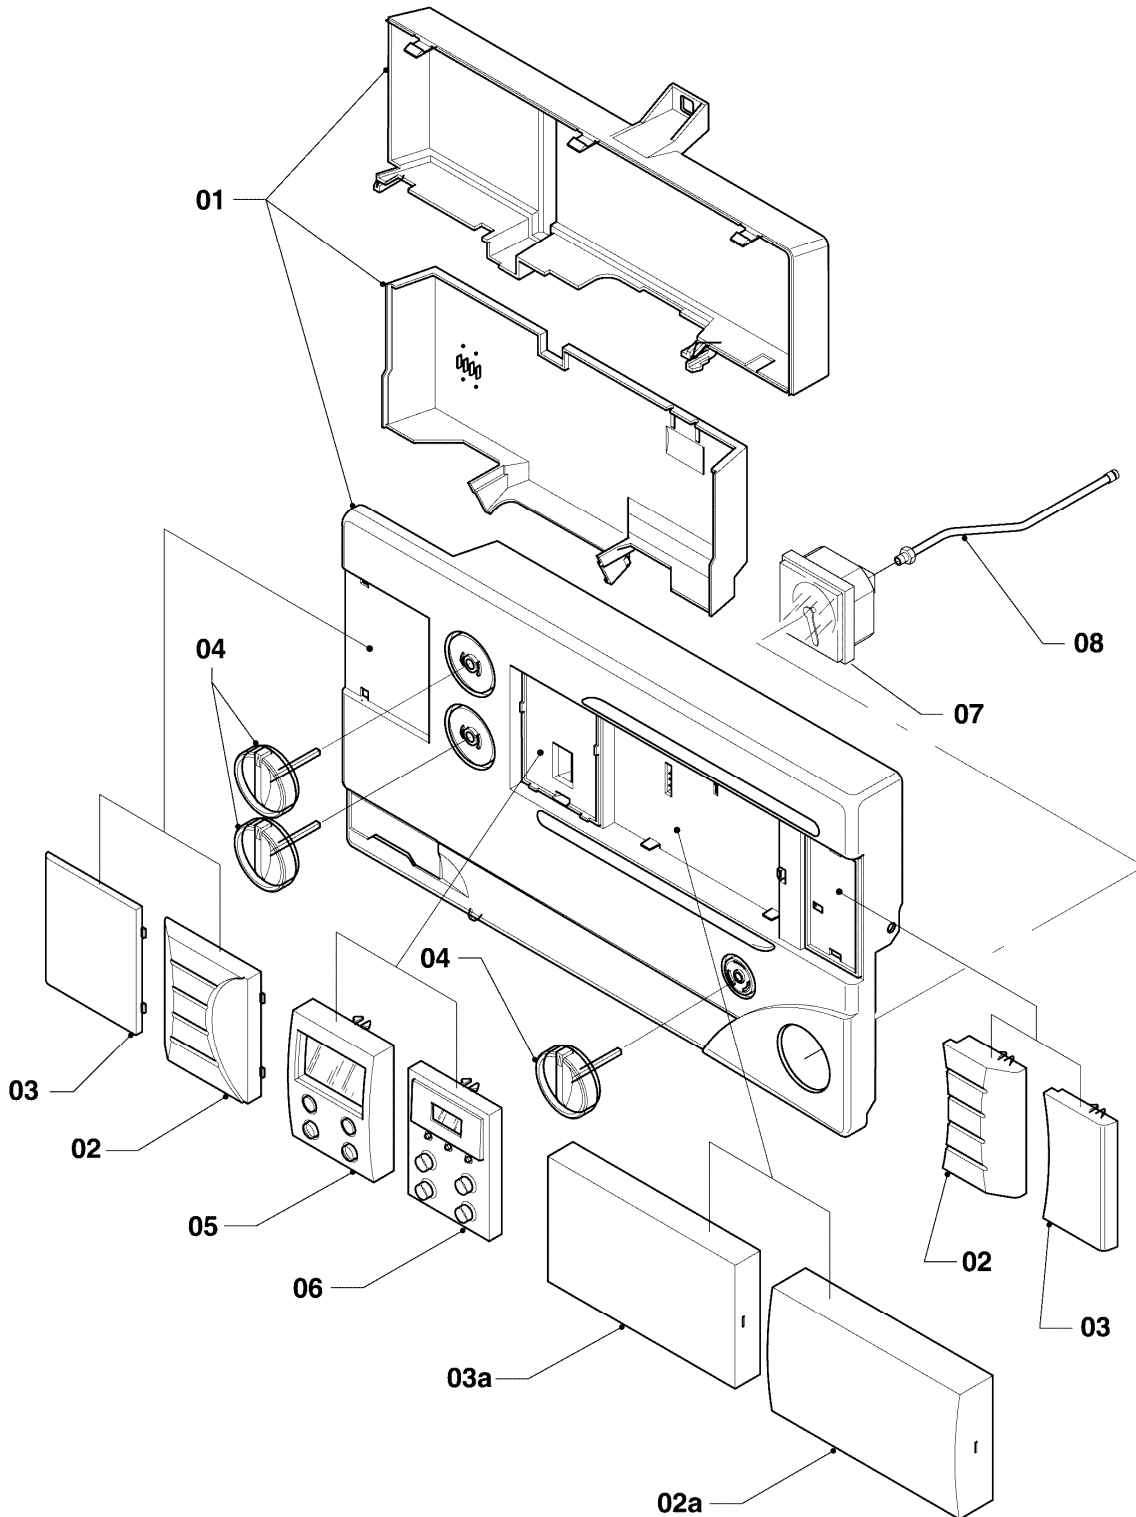

Gas-Wandheizgerät VC Turbo (incl. turboTEC)

VC 205/2 E

12a - Schaltkasten (Gehäuse)

02-12-025.01

-> zum Ersatzteilkauf bei www.loebbeshop.de <-

Gas-Wandheizgerät VC Turbo (incl. turboTEC)

VC 205/2 E

12a - Schaltkasten (Gehäuse)

Pos.	Teilenummer	Beschreibung	Hinweis, Bemerkung
01	295216	Gehäuse	mit Pos. 02,02a, 04
02	295216	Gehäuse	mit Pos. 01,02a, 04
02a	0020130491	Abdeckung Reglerschacht, grau	
03	-	-	Position entfällt für diese Geräte
03a	-	-	Position entfällt für diese Geräte
04	114285	Knopf (Set)	
05	130822	Leiterplatte Display (grau)	
06	-	-	Position entfällt für diese Geräte
07	101272	Manometer	
08	088959	Steuerleitung	Manometer (bis 07/00)

-> zum Ersatzteilkauf bei www.loebbeshop.de <-