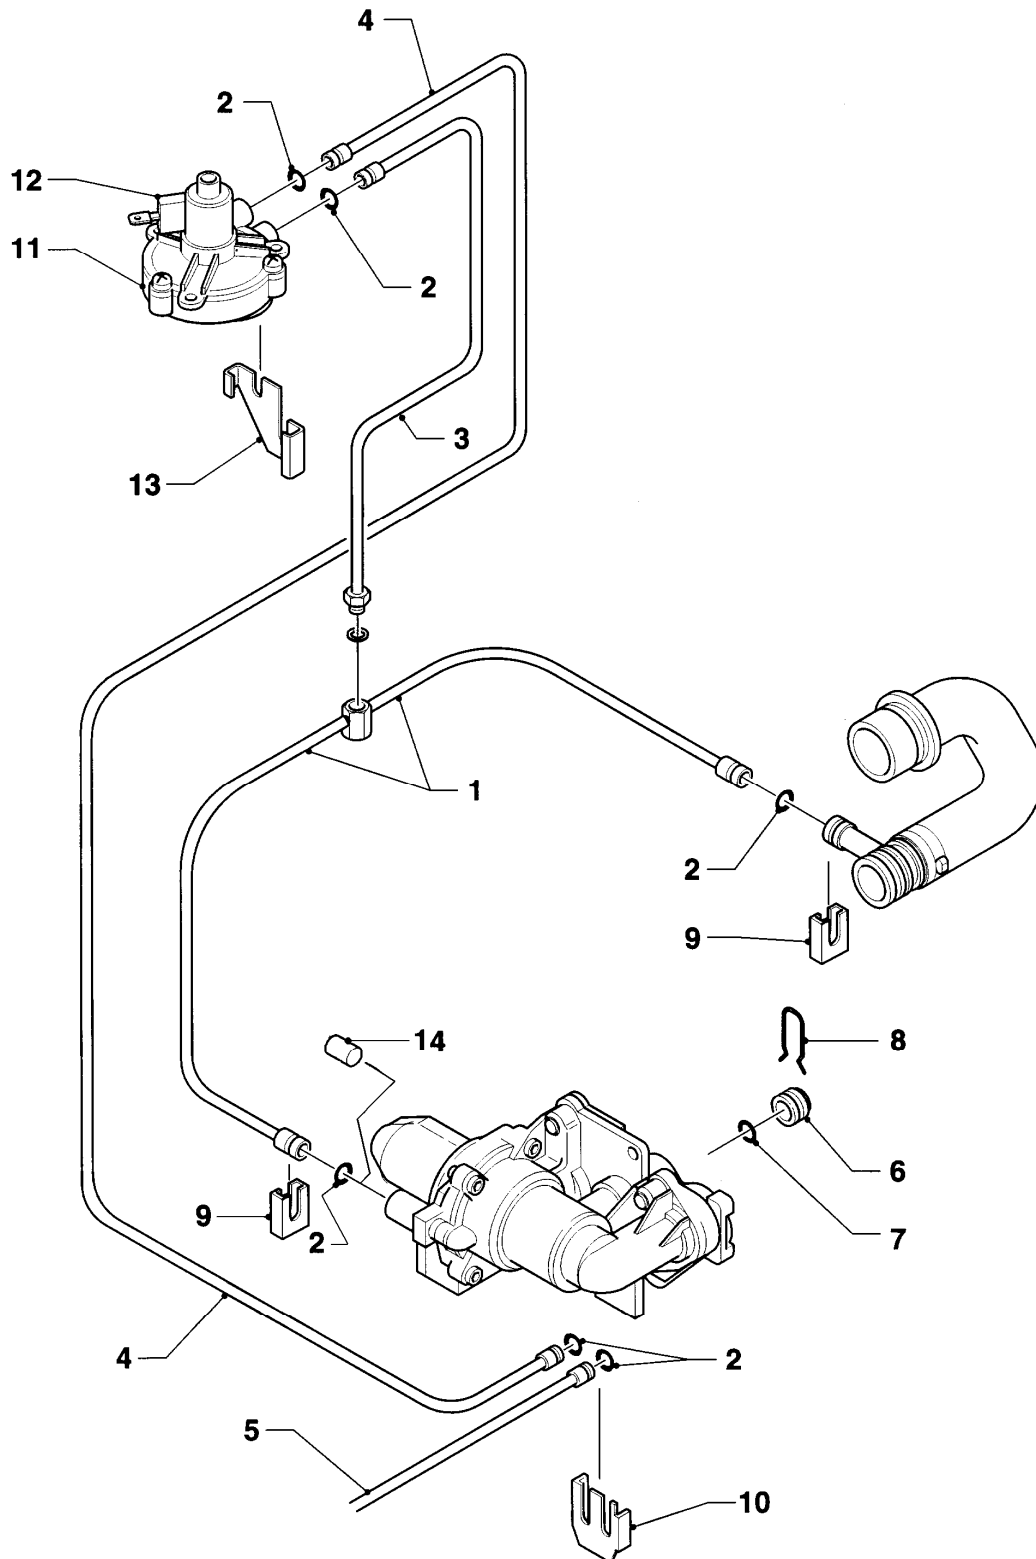

Gas-Wandheizgerät VC Turbo (incl. turboTEC)

VC 205/2 E

08b - Hydraulikteile (Steuerleitungen)

02 - 08 - 039

-> zum Ersatzteilkauf bei www.loebbeshop.de <-

Gas-Wandheizgerät VC Turbo (incl. turboTEC)

VC 205/2 E

08b - Hydraulikteile (Steuerleitungen)

Pos.	Teilenummer	Beschreibung	Hinweis, Bemerkung
01	088840	Steuerleitung	mit Pos. 02
02	981155	O-Ring (10 St.)	
03	088841	Steuerleitung	mit Pos. 02
04	088842	Steuerleitung	mit Pos. 02
05	088959	Steuerleitung	mit Pos. 02, Manometer
06	109921	Stopfen	mit Pos. 07
07	981154	O-Ring (10 St.)	
08	0020107694	Klammer (5 St.)	
09	0020107709	Halter	
10	0020107785	Halter	
11	151041	Strömungsschalter	
12	-	-	126246 nicht mehr lieferbar, Ersatz siehe 151041
13	0020107697	Klammer	
14	0020107765	Hülse	nur für Geräte ohne Vorrangumschaltventil

-> zum Ersatzteilkauf bei www.loebbeshop.de <-