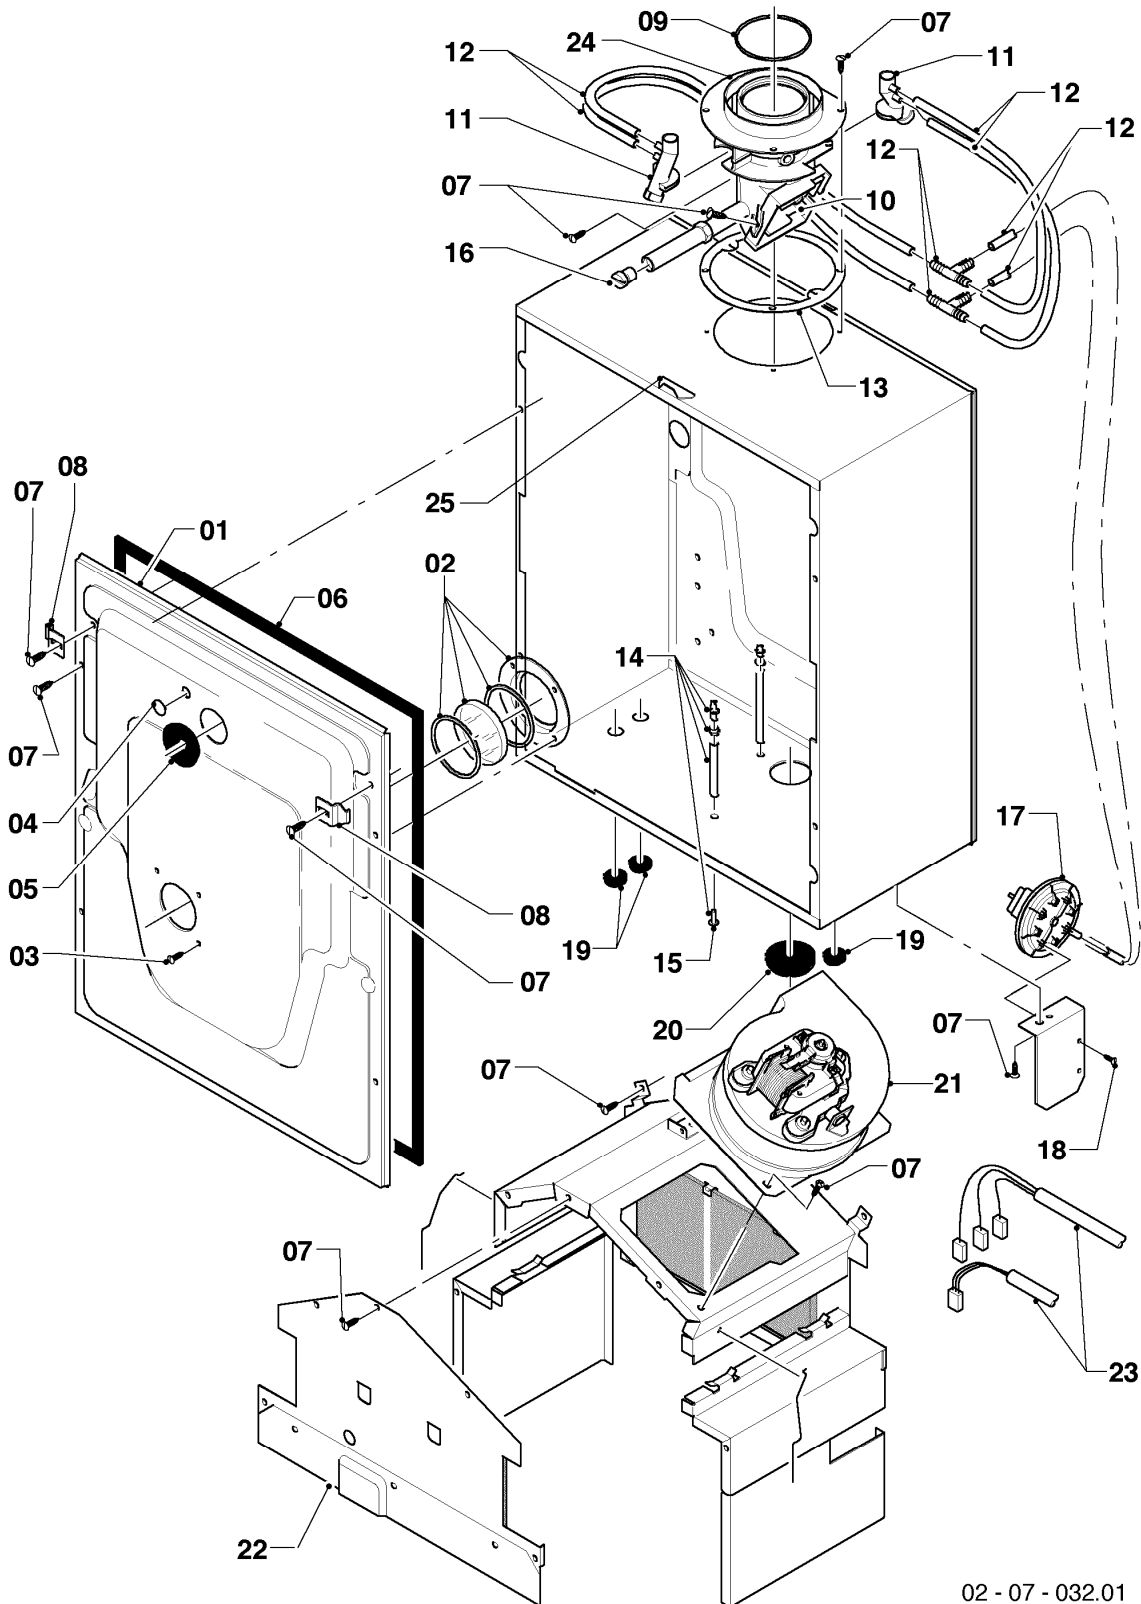

Gas-Wandheizgerät VC Turbo (incl. turboTEC)

VC 205/2 E

07b - Luft-/Abgasführung

02 - 07 - 032.01

-> zum Ersatzteilkauf bei www.loebbeshop.de <-

Gas-Wandheizgerät VC Turbo (incl. turboTEC)

VC 205/2 E

07b - Luft-/Abgasführung

Pos.	Teilenummer	Beschreibung	Hinweis, Bemerkung
01	076118	Deckel	mit Pos. 02, 04, 05, 06
02	161225	Schauglas	mit Pos. 03
03	235748	Blechschraube ISO 7049	
04	204063	Verschlusskappe	
05	980765	Dichtung (rot, groß)	
06	981039	Dichtungssatz	
07	0020107695	Schraube (10 St.)	
08	086985	Halter	
09	981110	Dichtung Silikon (DN 63)	
10	079433	Luftführung	
11	133513	Pitotrohr	
12	084139	Schlauch	
13	980625	Dichtung	
14	133627	Messnippel	
15	139420	Stopfen	
16	0020107743	Schraube	
17	050562	Druckwächter	
18	139238	Schraube	
19	980766	Dichtung (rot, klein)	
20	980624	Dichtung	
21	190174	Gebälse	
22	078082	Frontblech	VC 205/2 E
23	256085	Kabelbaum	
24	0020051519	Adapter	mit Pos. 09, 13
25	0020029605	Klammer UDK (10 St.)	

-> zum Ersatzteilkauf bei www.loebbeshop.de <-