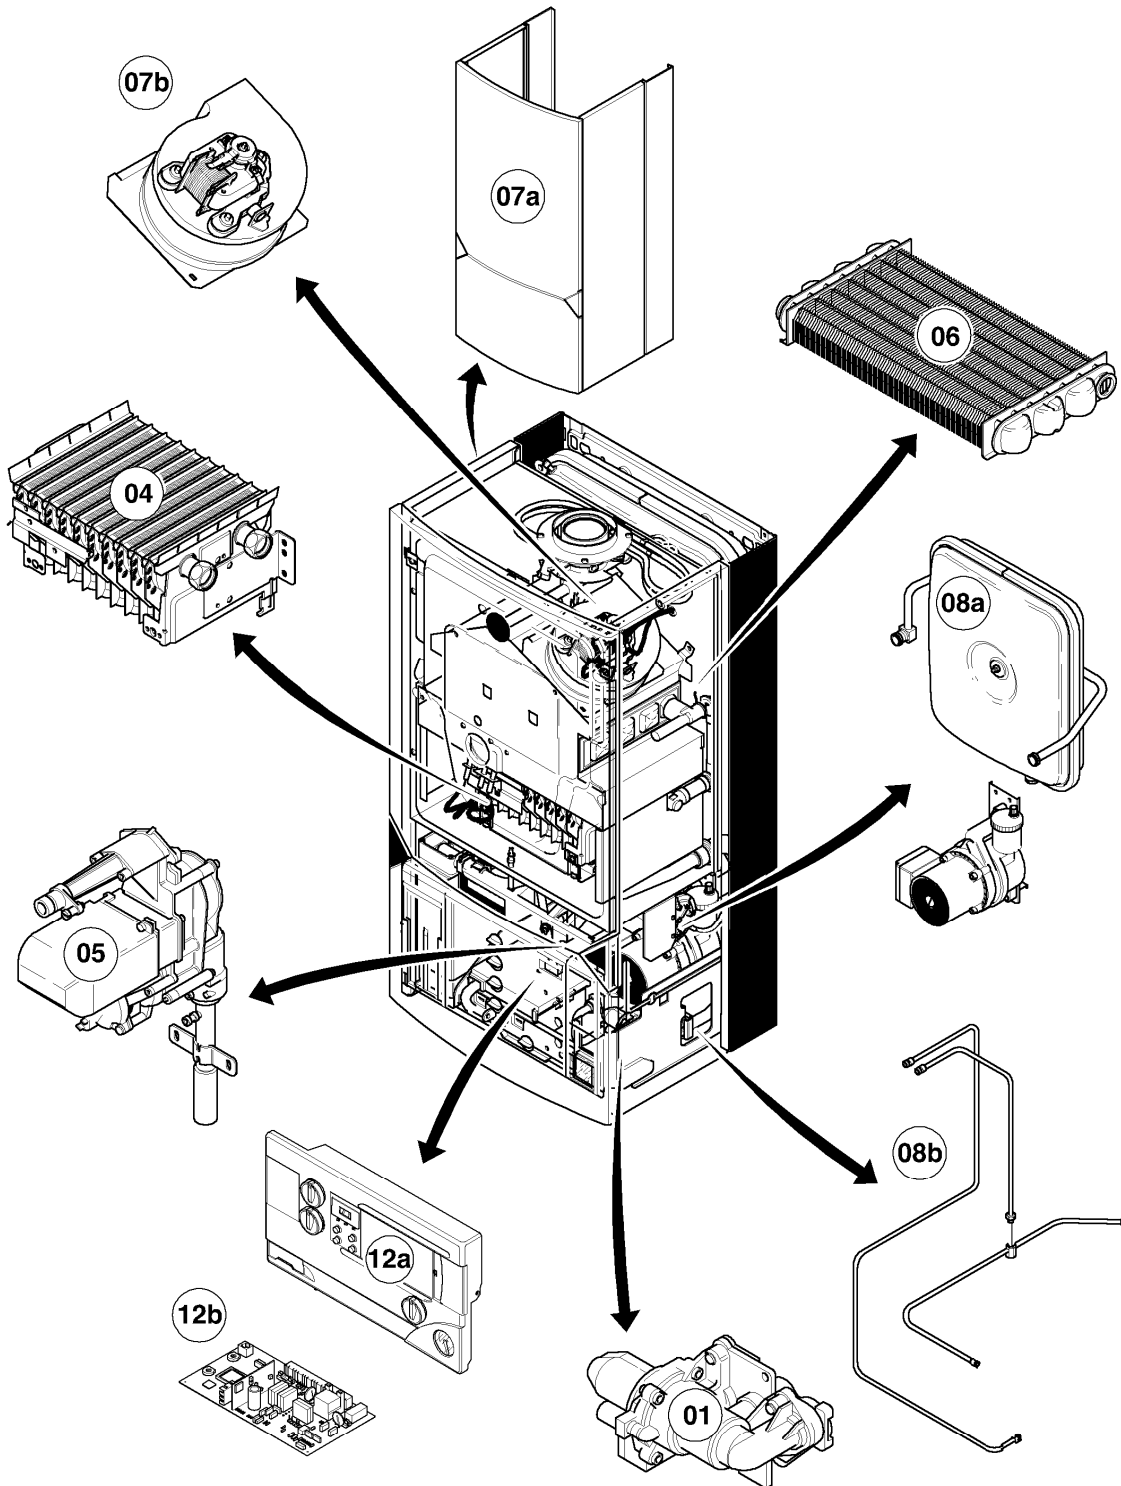

Gas-Wandheizgerät VC Turbo (incl. turboTEC)

VC 205/2 E

Baugruppenübersicht

02-00-052

-> zum Ersatzteilkauf bei www.loebbeshop.de <-

Gas-Wandheizgerät VC Turbo (incl. turboTEC)

VC 205/2 E

Baugruppenübersicht

VC 205/2 E

01 - Vorrangumschaltventil

Pos.	Teilenummer	Beschreibung	Hinweis, Bemerkung
01	082424	Flanschplatte	mit Pos. 05, 15
02	0020107786	Halter	
03	0020107785	Halter	
04	0020107694	Klammer (5 St.)	
05	981151	O-Ring (10 St.)	
06	981154	O-Ring (10 St.)	
07	-	-	Anschlussrohre und Steuerleitungen siehe Baugruppe 08a Hydraulikteile bzw. 08b Hydraulikteile (Steuerleitungen)
08	981155	O-Ring (10 St.)	
09	0020107695	Schraube (10 St.)	
10	014631	Vorrangumschaltventil	mit Pos. 11-16
10	0020107758	Kabelbaum	für Vorrangumschaltventil/Schaltkasten, nicht dargestellt
11	118946	Linsenschraube	
12	295131	Oberteil	mit Pos. 14
13	105740	Zylinderschraube	
14	079515	Abdeckhaube	
15	0020107701	Dichtung	
16	010354	Membrane	

VC 205/2 E

04 - Brenner

Pos.	Teilenummer	Beschreibung	Hinweis, Bemerkung
01	050463	Brenner	VC 205/2 E, E (H), mit Pos. 02
01	050462	Brenner	VC 205/2 E, LL (L), mit Pos. 02
01	050464	Brenner	VC 205/2 E, P (PB), mit Pos. 02
02	183629	Verteilerrohr	VC 205/2 E, E (H) incl. Brennerdüsen und Umstellschild
02	183673	Verteilerrohr	VC 205/2 E, LL (L), incl. Brennerdüsen und Umstellschild
02	183607	Verteilerrohr	VC 205/2 E, P (PB), incl. Brennerdüsen und Umstellschild
03	0020107733	Schraube	
04	221732	Stütze	
05	0020107695	Schraube (10 St.)	
06	-	-	nicht einzeln lieferbar
07	118944	Linsenschraube	
08	090721	Elektrode (Zündung + Überwachung)	mit Pos. 09
09	235740	Blechschrabe ISO 7049	
10	255762	Kabel	Ionisation
11	081654	Anschlußstück	VC 205/2 E, mit Pos. 12,13
12	981151	O-Ring (10 St.)	
13	981152	Rechteckdichtring (10 St.)	
14	019131	Rohr	VC 205/2 E, mit Pos. 13,15
15	981158	O-Ring (10 St.)	
16	235727	Blechschrabe	
17	0020107693	O-Ring (10 St.)	
18	982446	Dichtung	