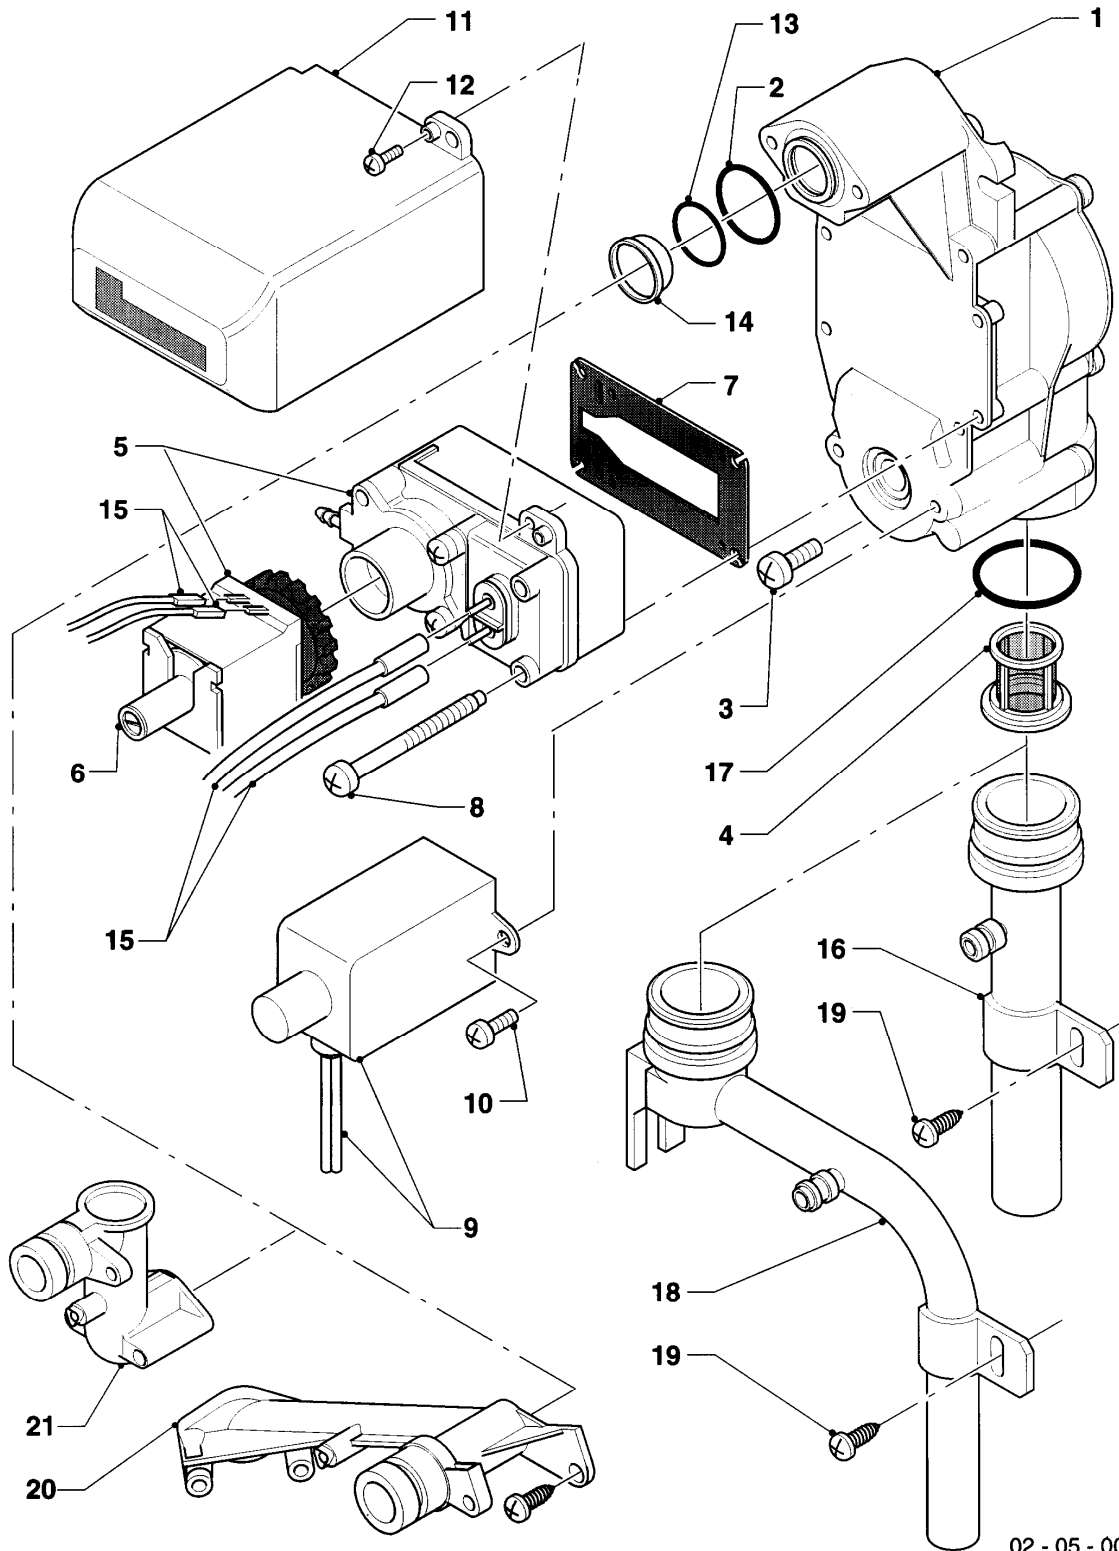

Gas-Wandheizgerät VC Turbo (incl. turboTEC)

VC 205/2 E

05 - Gasregelteile

02 - 05 - 008

-> zum Ersatzteilkauf bei www.loebbeshop.de <-

Gas-Wandheizgerät VC Turbo (incl. turboTEC)

VC 205/2 E

05 - Gasregelteile

Pos.	Teilenummer	Beschreibung	Hinweis, Bemerkung
01	053344	Gasarmatur	E,LL (H,L), mit Pos. 02-12, 21
01	053345	Gasarmatur	P (PB), mit Pos. 02-14, 21
02	982446	Dichtung	
03	118942	Linsenschraube	
04	108901	Sieb	
05	050227	Servodruckregler	E,LL (H,L), mit Pos. 07
05	050228	Servodruckregler	P (PB), mit Pos. 07
06	170373	Magnet	E,LL (H,L)
06	170374	Magnet	P (PB)
07	980951	Dichtung	
08	118943	Flachkopfschraube	
09	170375	Magnet	
10	118883	Flachkopfschraube ISO 7045	
11	204102	Abdeckhaube	
12	118945	Linsenschraube	
13	982314	O-Ring	P (PB)
14	049619	Vordüse 2 x 3,00	P (PB), D=2X3,00 mm
15	256085	Kabelbaum	
16	082602	Gasanschluss	
17	982310	O-Ring	
18	-	-	Position entfällt für diese Geräte
19	070334	Blechschrabe	
20	-	-	Position entfällt für diese Geräte
21	-	-	nicht einzeln lieferbar, siehe Pos. 01

-> zum Ersatzteilkauf bei www.loebbeshop.de <-