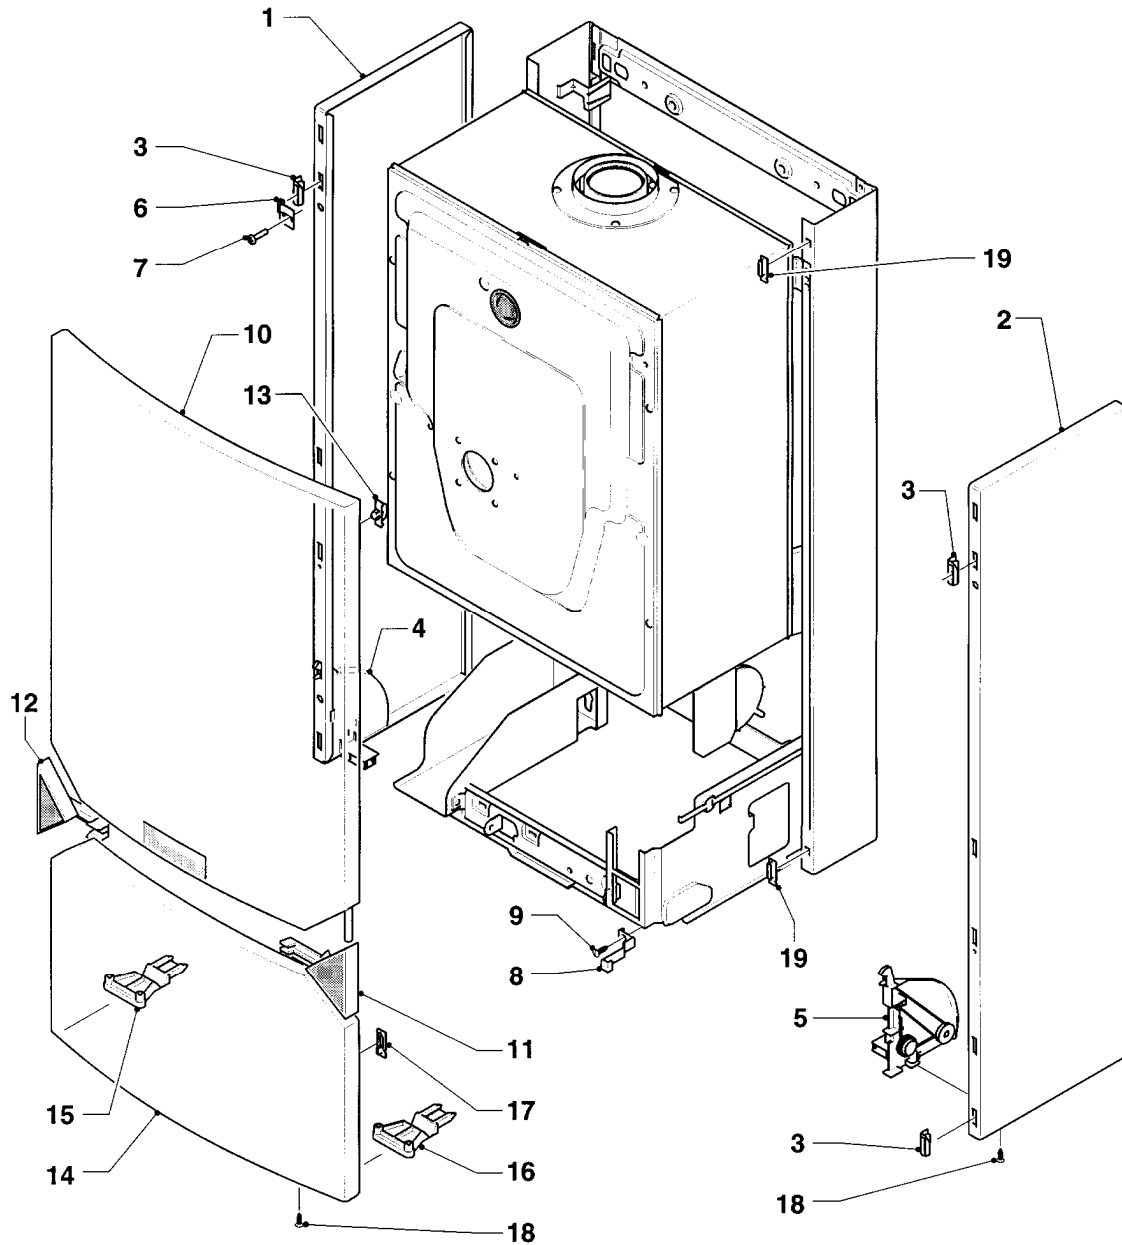

Gas-Wandheizgerät VC Turbo (incl. turboTEC)

VC 205/2 E

07a - Verkleidungsteile

02-07-030

-> zum Ersatzteilkauf bei www.loebbeshop.de <-

Gas-Wandheizgerät VC Turbo (incl. turboTEC)

VC 205/2 E

07a - Verkleidungsteile

Pos.	Teilenummer	Beschreibung	Hinweis, Bemerkung
00	089755	Montagesatz	nicht dargestellt
00	072199	Abdeckblech	unten, nicht dargestellt
00	086467	Geräte-Aufhängung	nicht dargestellt
01	079989	Seitenteil, links	mit Pos. 03, 04, 18
02	079990	Seitenteil, rechts	mit Pos. 03, 05, 18
03	0020107734	Halter	
05	0020107755	Fangband (rechts / links)	
06	086985	Halter	
07	235727	Blechschrabe	
08	086474	Halter	mit Pos. 09
09	235756	Blechschrabe (ST 4,8x19)	
10	078290	Frontblech, oben	mit Pos. 11-13
11	285523	Drucktaste, rechts	
12	285522	Drucktaste, links	
13	0020107729	Haken	
14	078291	Frontblech, unten	mit Pos. 15-18
15	0020010672	Scharnier, rechts + links	mit Pos. 16
16	0020010672	Scharnier, rechts + links	mit Pos. 15
17	085755	Halter	
18	139208	PT-Schraube	
19	144306	Haken	

-> zum Ersatzteilkauf bei www.loebbeshop.de <-