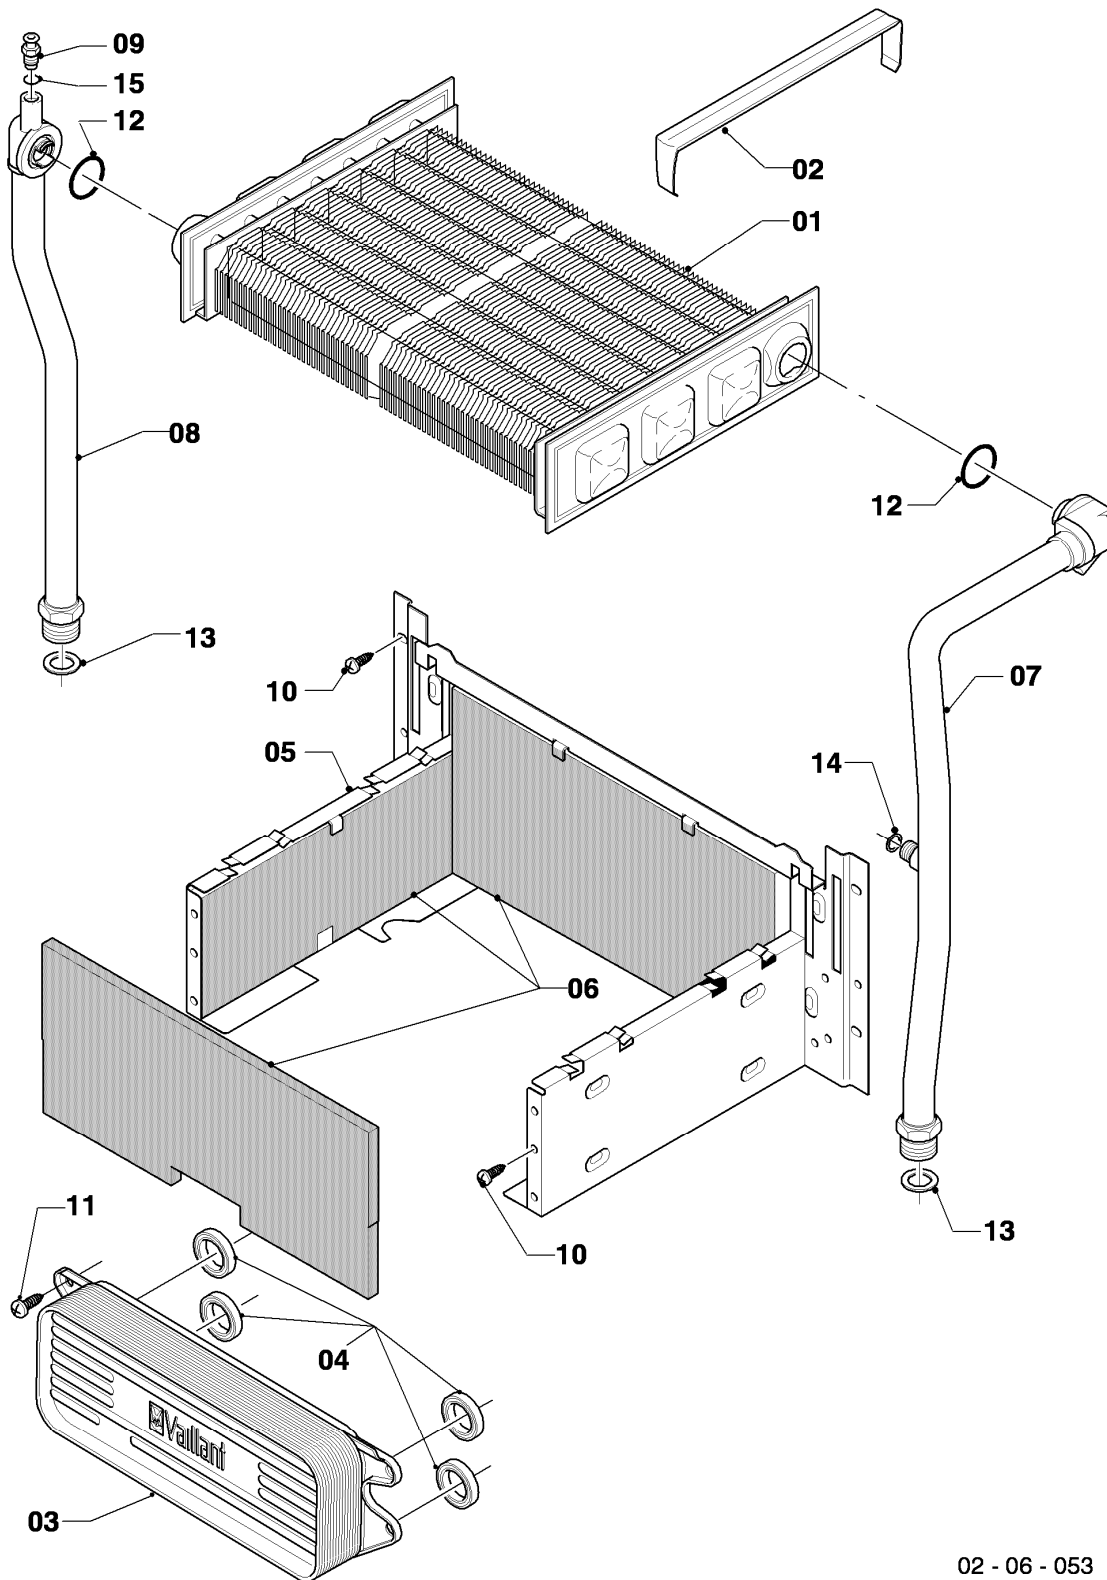

Gas-Wandheizgerät VC Kamin (incl. atmoTEC)

VC 204/4-7 R2

06 - Wärmetauscher

02 - 06 - 053

-> zum Ersatzteilkauf bei www.loebbeshop.de <-

Gas-Wandheizgerät VC Kamin (incl. atmoTEC)

VC 204/4-7 R2

06 - Wärmetauscher

Pos.	Teilenummer	Beschreibung	Hinweis, Bemerkung
01	065129	Wärmetauscher HW	VC 204/4-7 R2, mit Pos. 02,12
02	071326	Schornsteinblende	
03	-	-	nicht für diese Geräte
04	-	-	nicht für diese Geräte
05	117552	Heizschacht	VC 204/4-7 R2, mit Pos. 06,10
06	0020068068	Isoliermatte Kamin 20kW (Set)	VC 204/4-7 R2
07	0020068108	Rohr Schnittst.-PWT	VC 204/4-7 R2, mit Pos. 12,13,14
08	0020068098	Rohr PWT-Schnittst. Kamin	VC 204/4-7 R2, mit Pos. 09,12,13,15
09	140015	Entlüftungsschraube	mit Pos. 15
10	0020107695	Schraube (10 St.)	
11	-	-	Position entfällt für diese Geräte
12	981170	O-Ring (10 St.)	
13	981140	Rechteckdichtring 3/4 (10 St.)	
14	981146	Rechteckdichtring (10 St.)	
15	981166	O-Ring (10 St.)	

-> zum Ersatzteilkauf bei www.loebbeshop.de <-