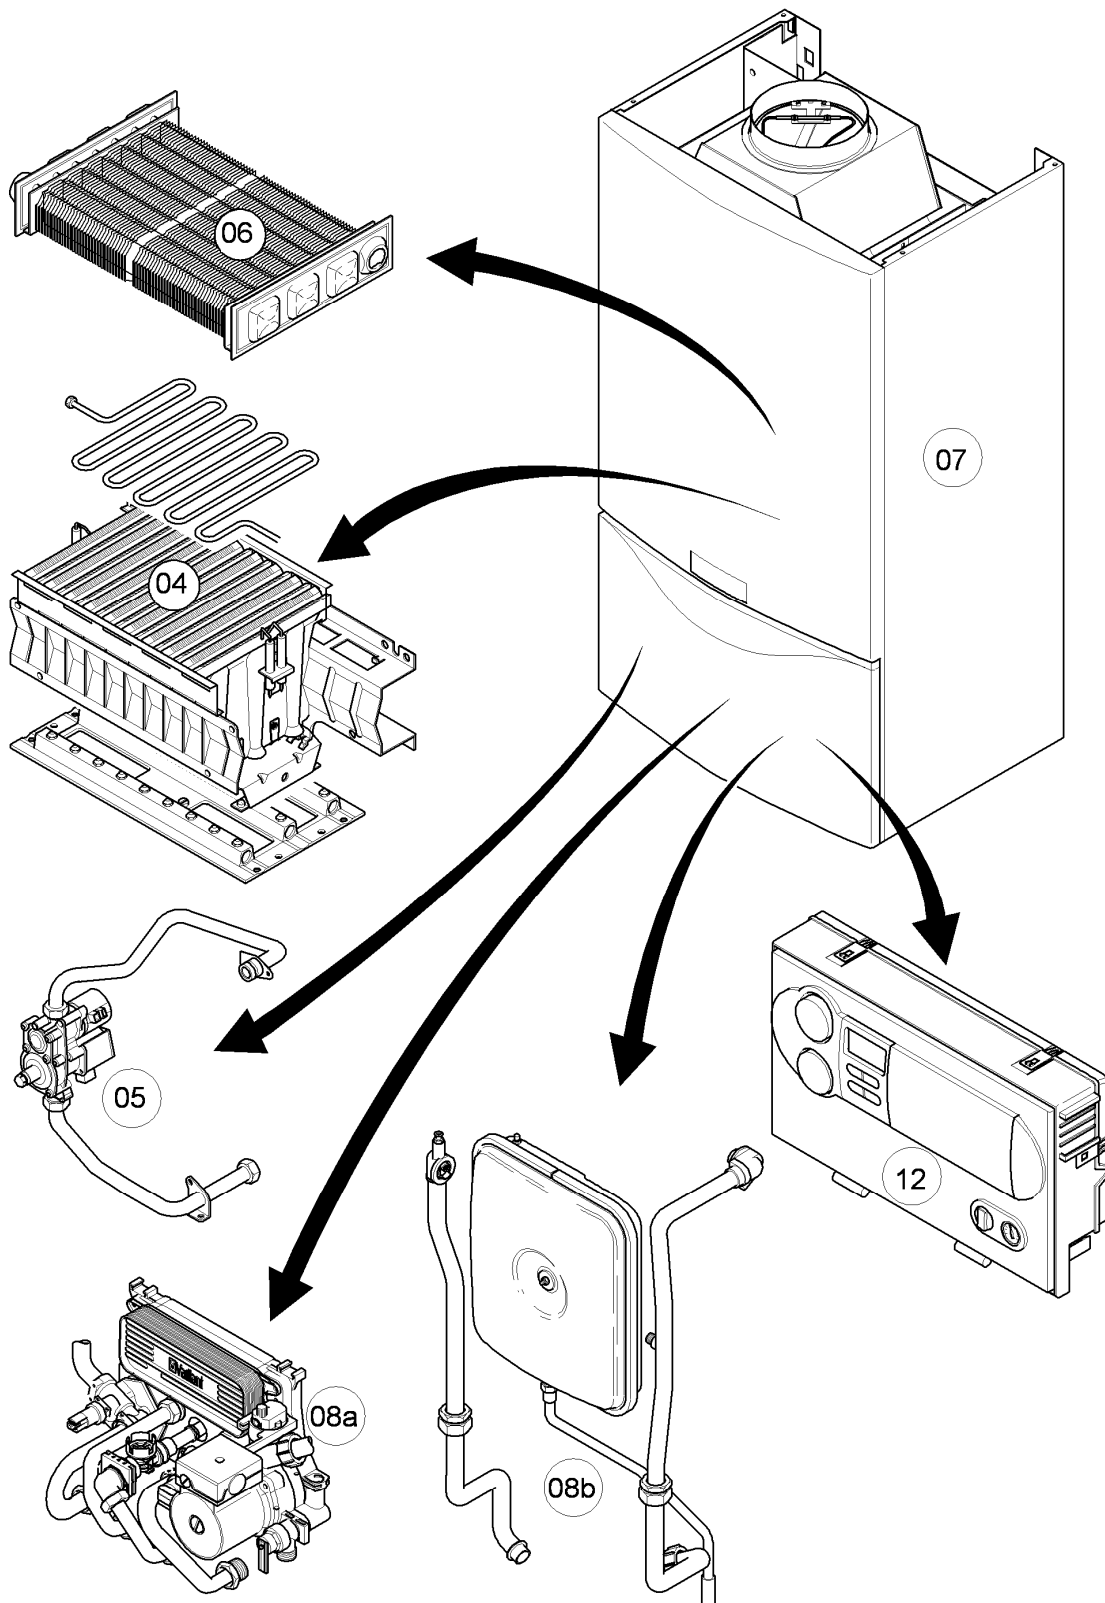

Gas-Wandheizgerät VC Kamin (incl. atmoTEC)

VC 204/4-7 R2

Baugruppenübersicht

02 - 00 - 089.01

-> zum Ersatzteilkauf bei www.loebbeshop.de <-

Gas-Wandheizgerät VC Kamin (incl. atmoTEC)

VC 204/4-7 R2

Baugruppenübersicht

Pos.	Baugruppe
04	Brenner
05	Gasarmatur
06	Wärmetauscher
07	Verkleidungsteile
08a	Hydraulikteile
08b	Hydraulikteile
12	Schaltkasten

-> zum Ersatzteilkauf bei www.loebbeshop.de <-