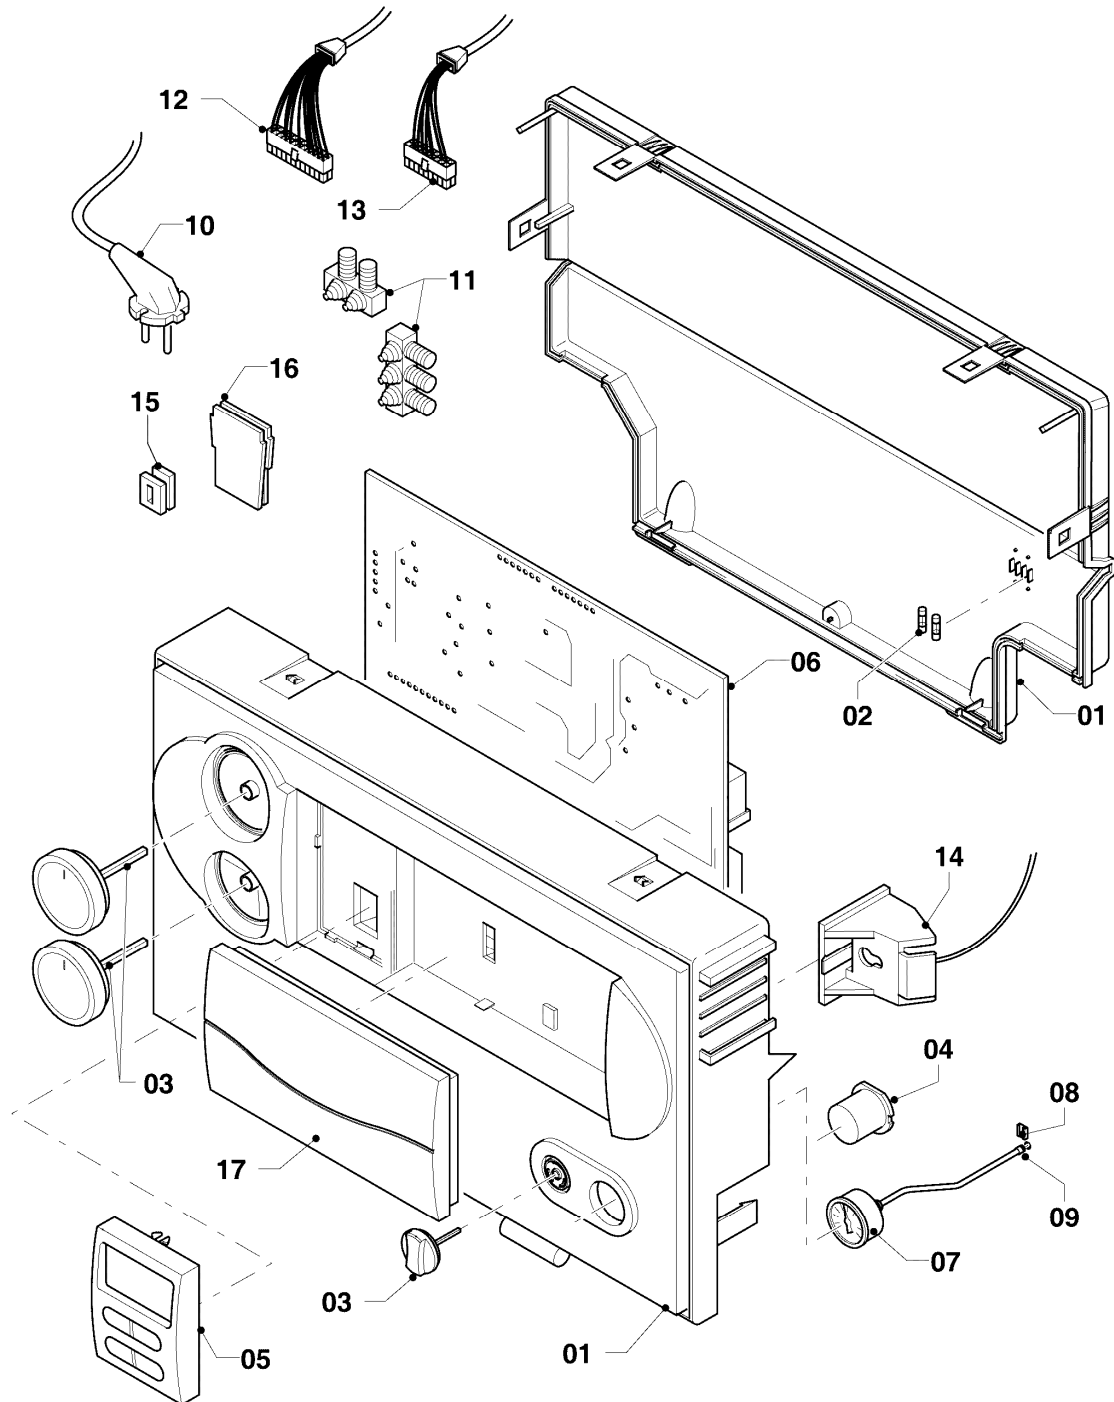

Gas-Wandheizgerät VC Kamin (incl. atmoTEC)

VC 204/4-7 R2

12 - Schaltkasten

02-12-051.01

-> zum Ersatzteilkauf bei www.loebbeshop.de <-

Gas-Wandheizgerät VC Kamin (incl. atmoTEC)

VC 204/4-7 R2

12 - Schaltkasten

Pos.	Teilenummer	Beschreibung	Hinweis, Bemerkung
01	0020048919	Gehäuse (exclusiv, weiß)	VC 204/4-7 R2, mit Pos. 02,03
02	0020067507	Sicherung 2,0 A T2H (10 St.)	2,0 AT
03	0020048920	Knopf weiß (excl.), Set a 3 St.	VC 204/4-7 R2
04	-	-	Position entfällt für diese Geräte
05	0020060811	Display	VC 204/4-7 R2
06	0020136649	Leiterplatte, Heizwert low NOX	
07	180982	Manometer	mit Pos. 08,09
08	0020107709	Halter	
09	981155	O-Ring (10 St.)	
10	-	-	Position entfällt für diese Geräte
11	078533	Zugentlaster, Set	
12	0020128698	Kabelbaum Hydraulik VC	Gasarmatur, Wasserdrucksensor, VUV, Speicherfühler, C1/C2
13	0020068075	Kabelbaum Kamin	Ionisationselektrode, Abgassensor, Vor- und Rücklauf-NTC
14	0020041932	Fangband	
15	139438	Stopfen (klein)	
16	0020041940	Stopfen	
17	0020130231	Abdeckung Reglerschacht, weiss	

-> zum Ersatzteilkauf bei www.loebbeshop.de <-