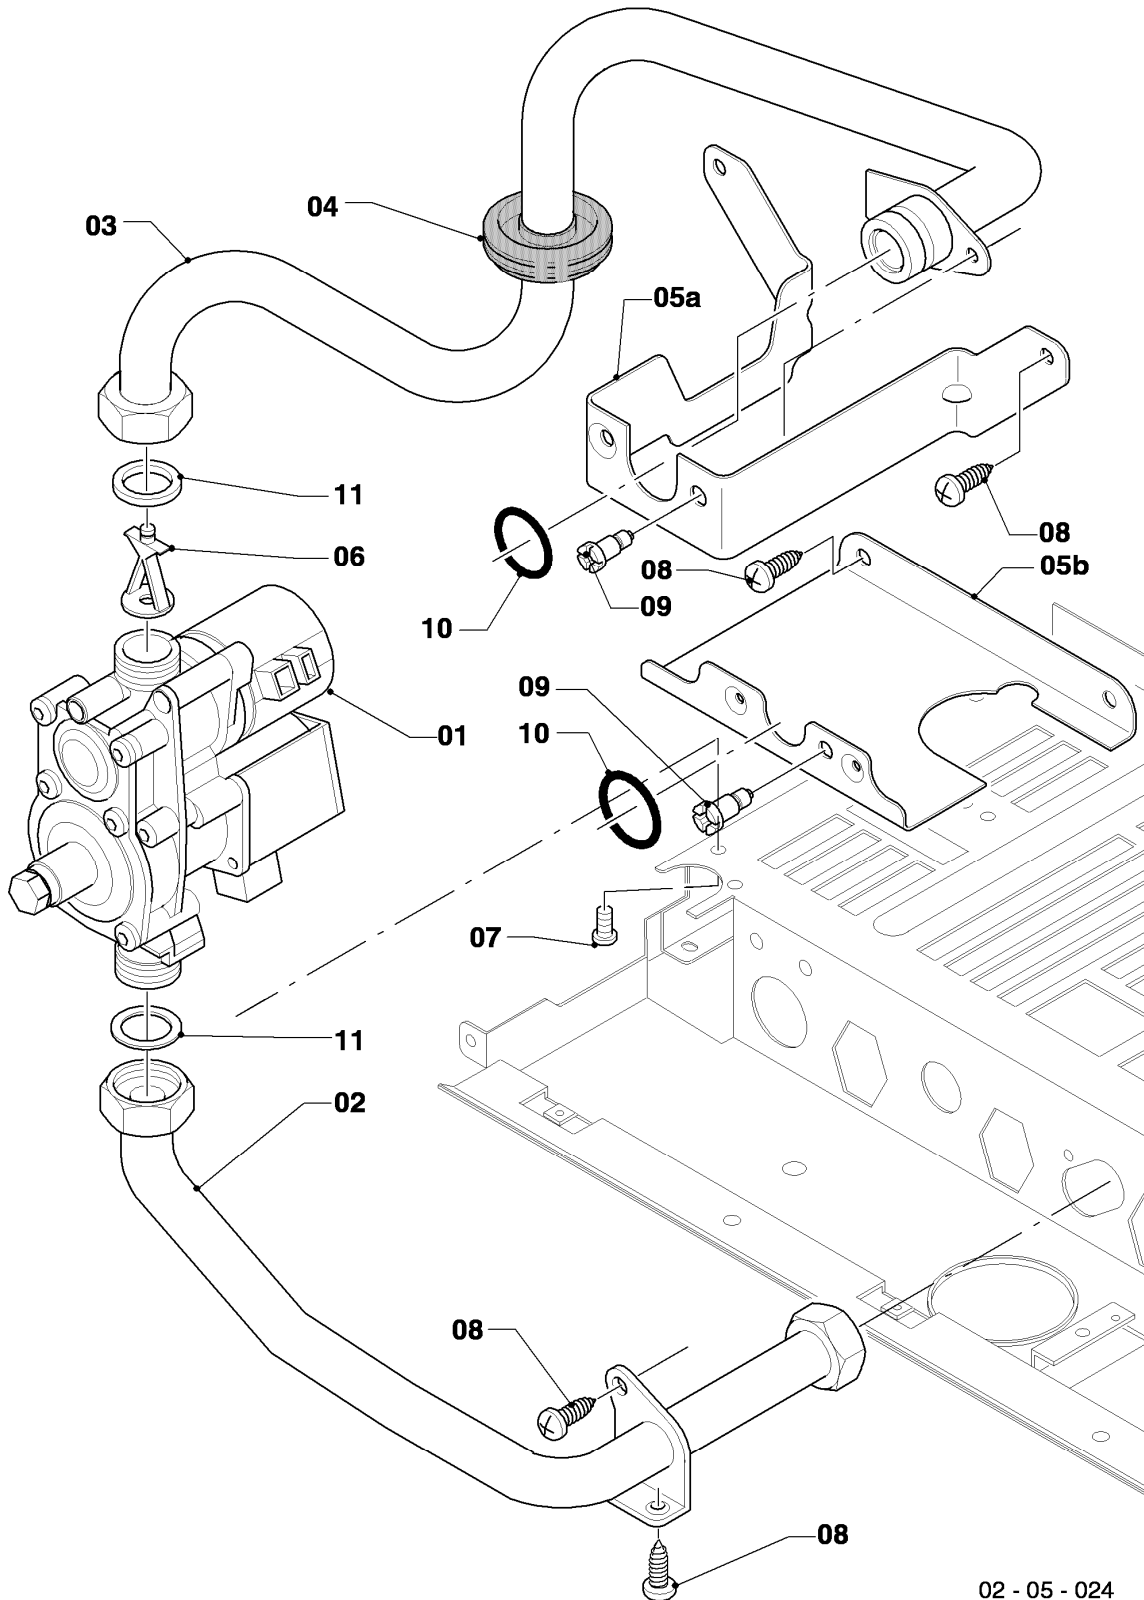

Gas-Wandheizgerät VC Kamin (incl. atmoTEC)

VC 204/4-7 R2

05 - Gasarmatur

02 - 05 - 024

-> zum Ersatzteilkauf bei www.loebbeshop.de <-

Gas-Wandheizgerät VC Kamin (incl. atmoTEC)

VC 204/4-7 R2

05 - Gasarmatur

Pos.	Teilenummer	Beschreibung	Hinweis, Bemerkung
00	-	-	eine Umrüstung auf Flüssiggas ist für diese Geräte nicht vorgesehen
00	0020068140	Umstellsatz atmoTEC 20kW P->E	VC 204/4-7 R2, für die Umstellung von P auf E
00	0020068143	Umstellsatz atmoTEC 20kW P->L	VC 204/4-7 R2, für die Umstellung von P auf L
00	0020070067	Umstellsatz atmoTEC 20kW L->E	VC 204/4-7 R2, für die Umstellung von L auf E
00	0020070064	Umstellsatz atmoTEC 20kW E->L	VC 204/4-7 R2, für die Umstellung von E auf L
01	0020053968	Gasarmatur (mit Druckregler)	VC 204/4-7 R2, Erdgas E, mit Pos. 07,11
01	0020052048	Gasarmatur (mit Druckregler)	VC 204/4-7 R2, Erdgas L, mit Pos. 07,11
01	0020019992	Gasarmatur	VC 204/4-7 R2, Flüssiggas P, mit Pos. 07,11
02	0020068049	Rohr Gas Anschluß	mit Pos. 08,11
03	0020068050	Rohr Gas Kamin	mit Pos. 09,10,11
04	-	-	Position entfällt für diese Geräte
05a	0020068056	Halter Anschlussrohr-Brenner	mit Pos. 08
05b	-	-	Position entfällt für diese Geräte
06	-	-	VC 204/4-7 R2, Erdgas E+L: diese Geräte haben keine Vordüse
06	0020068059	Vordüse 3,00 (hellgrau)	VC 204/4-7 R2, Flüssiggas P, mit Pos. 11
07	139203	Schraube, (M4x8) DIN 7500	
08	0020107695	Schraube (10 St.)	
09	0020107733	Schraube	
10	0020107693	O-Ring (10 St.)	
11	981142	Rechteckdichtring (10 St.)	

-> zum Ersatzteilkauf bei www.loebbeshop.de <-