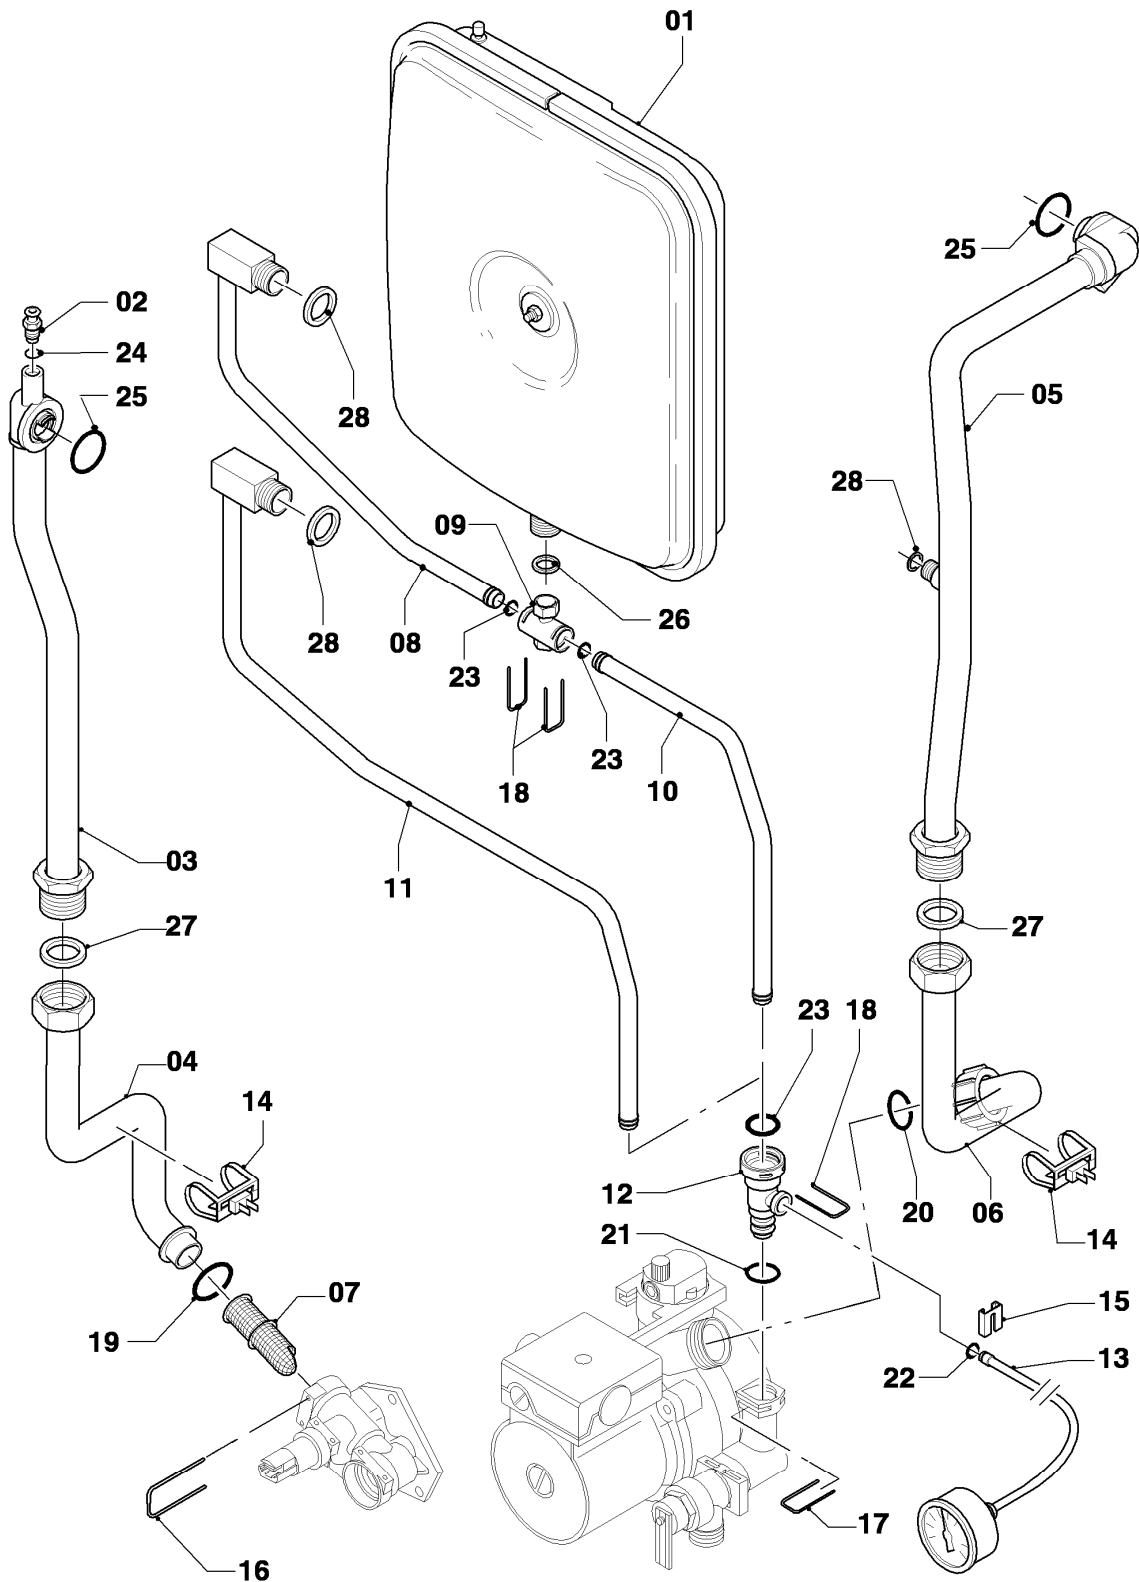

Gas-Wandheizgerät VC Kamin (incl. atmoTEC)

VC 204/4-7 R2

08b - Hydraulikteile

02 - 08 - 162

-> zum Ersatzteilkauf bei www.loebbeshop.de <-

Gas-Wandheizgerät VC Kamin (incl. atmoTEC)

VC 204/4-7 R2

08b - Hydraulikteile

Pos.	Teilenummer	Beschreibung	Hinweis, Bemerkung
01	0020051470	Ausdehnungsgefäß 12 ltr.	mit Pos. 26
02	140015	Entlüftungsschraube	mit Pos. 24
03	0020068098	Rohr PWT-Schnittst. Kamin	VC 204/4-7 R2, mit Pos. 02,24,25,27
04	0020068104	Rohr Verteiler-Schnittst.	mit Pos. 16,19,27
05	0020068109	Rohr Schnittst.-PWT	VC 204/4-7 R2, mit Pos. 25,27,28
06	0020130764	Rohr Pumpe-Schnittst.	mit Pos. 20,27
07	179030	Sieb	mit Pos. 16,19
08	0020068116	Rohr ADG-Brennerkühlung	mit Pos. 18,23,28
09	0020068119	Adapter	mit Pos. 18,23,26
10	0020068114	Rohr ADG	mit Pos. 18,23
11	-	-	nicht für diese Geräte
12	0020068118	Adapter Manometer 10/12	mit Pos. 15,17,18,21,22,23
13	180982	Manometer	mit Pos. 15,22
14	0020068120	Fühler (NTC, 19mm)	
15	0020107709	Halter	
16	178992	Klammer (10 St.)	
17	0020107694	Klammer (5 St.)	
18	0020068126	Klammer (10 St.)	
19	193537	O-Ring (10 St.)	
20	193539	O-Ring (10 St.)	
21	178993	O-Ring (10 St.)	
22	981155	O-Ring (10 St.)	
23	0020068130	O-Ring (10 St.)	
24	981166	O-Ring (10 St.)	
25	981170	O-Ring (10 St.)	
26	981149	Rechteckdichtring (10 St.)	
27	981140	Rechteckdichtring 3/4 (10 St.)	
28	981146	Rechteckdichtring (10 St.)	

-> zum Ersatzteilkauf bei www.loebbeshop.de <-