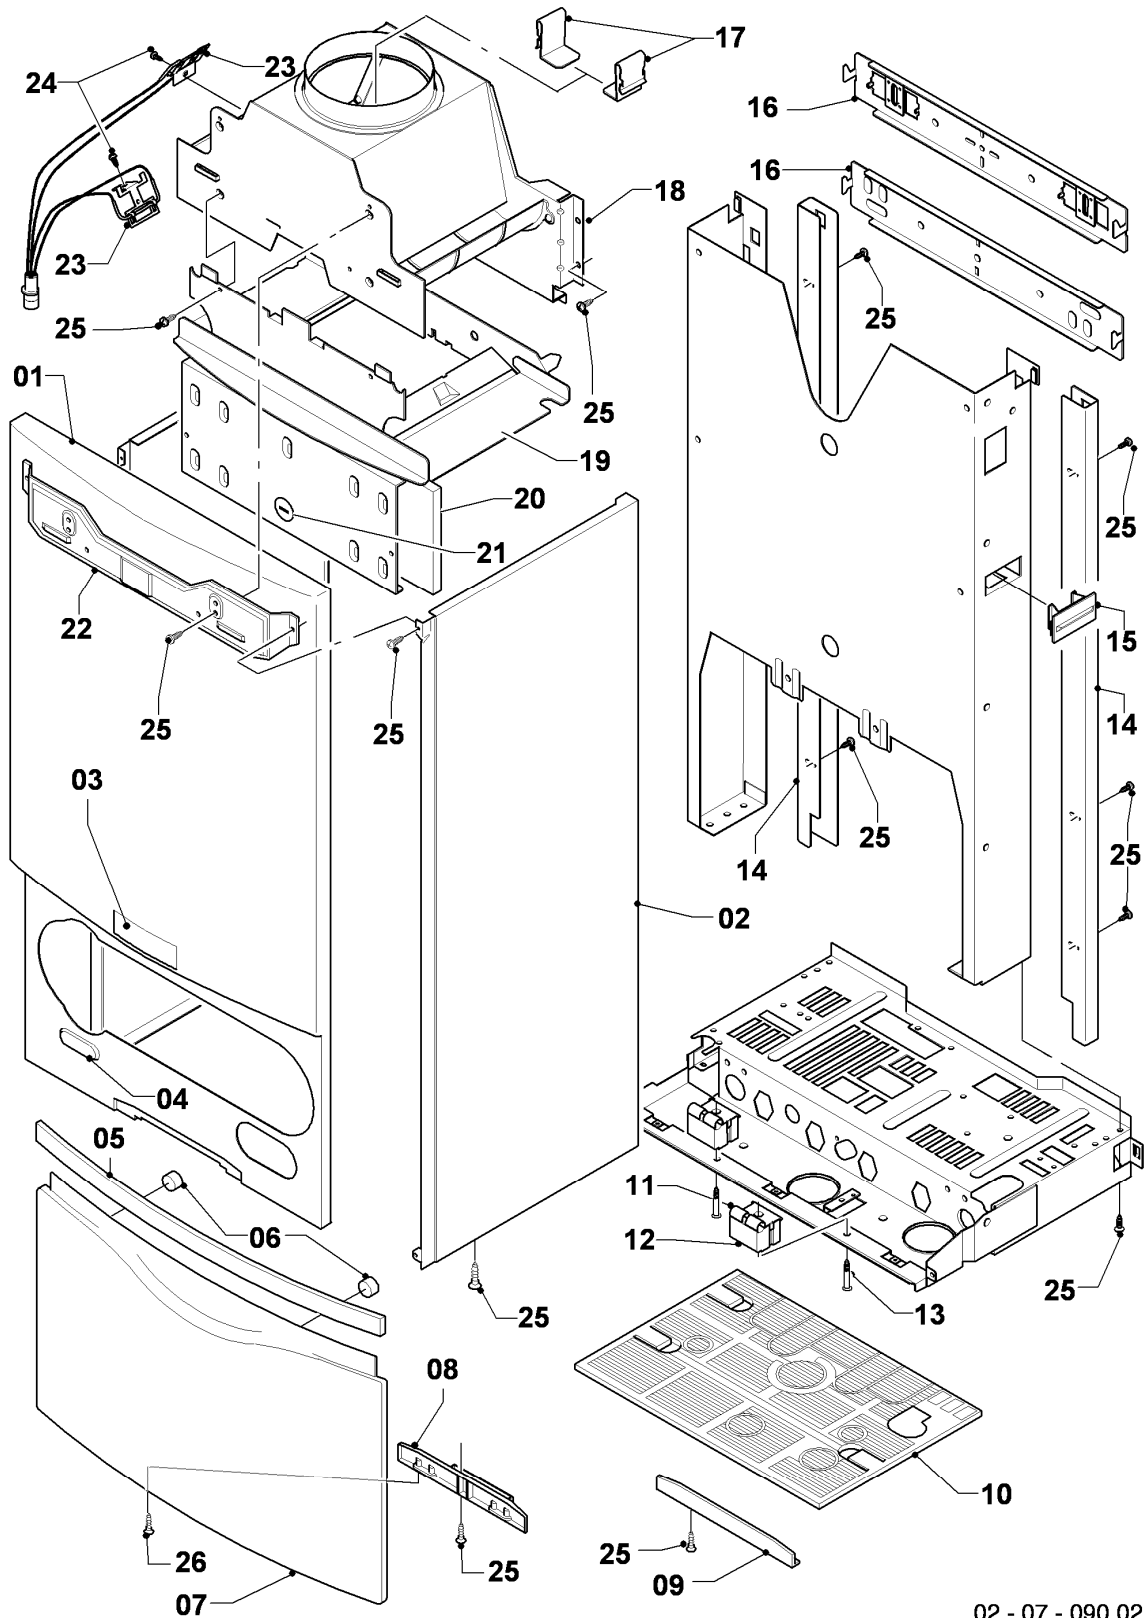

Gas-Wandheizgerät VC Kamin (incl. atmoTEC)

VC 204/4-7 R2

07 - Verkleidungsteile

02 - 07 - 090.02

-> zum Ersatzteilkauf bei www.loebbeshop.de <-

Gas-Wandheizgerät VC Kamin (incl. atmoTEC)

VC 204/4-7 R2

07 - Verkleidungsteile

Pos.	Teilenummer	Beschreibung	Hinweis, Bemerkung
01	0020039073	Frontblech	mit Pos. 03,04,25
02	0020039074	Seitenblech	mit Pos. 25
03	118096	Firmenschild (alle Typen)	
04	0020068070	Schild Verkaufsbezeichnung (Set)	
05	0020068071	Griff (weiß aluminium)	VC 204/4-7 R2, mit Pos. 06
06	0020068136	Magnet, Set a 2 St.	
07	0020039076	Klappe	mit Pos. 05,06,08,25
08	0020039077	Scharnier	mit Pos. 25,26
09	-	-	nicht für diese Geräte
10	0020068072	Abdeckung (mit Variorahmen)	VC 204/4-7 R2
11	0020039079	Halter Schaltkasten	mit Pos. 13
12	0020039080	Abstandshalter	
13	235708	Blechschrabe	
14	0020068074	Abstandhalter Variorahmen li.+re. (Set)	mit Pos. 25
15	0020068076	Clip (Halter ADG)	
16	0020068077	Halter Gerät	
16	0020130588	Befestigungssatz (Schrauben + Dübel)	nicht dargestellt
17	280235	Klips	
18	0020068079	Strömungssicherung 20kW	VC 204/4-7 R2, mit Pos. 17
19	0020068082	Deckel mit Isolierung 20kW H,L	VC 204/4-7 R2, Erdgas E+L, mit Pos. 20,21,25
19	0020068083	Deckel mit Isolierung 20kW P	VC 204/4-7 R2, Flüssiggas P, mit Pos. 20,21,25
20	-	-	siehe Baugruppe 06
21	161240	Schaulochdeckel	
22	0020068086	Halter Strömungssicherung	mit Pos. 25
23	0020073796	Fühler Abgassensor	mit Pos. 24
24	235750	Blechschrabe	
25	0020107695	Schraube (10 St.)	
26	0020107695	Schraube (10 St.)	für Scharniere bis 03/09 (Durchmesser der Bohrung: 4mm)
26	193538	Schraube (10 St.)	für Scharniere ab 03/09 (Durchmesser der Bohrung: 3mm)

-> zum Ersatzteilkauf bei www.loebbeshop.de <-