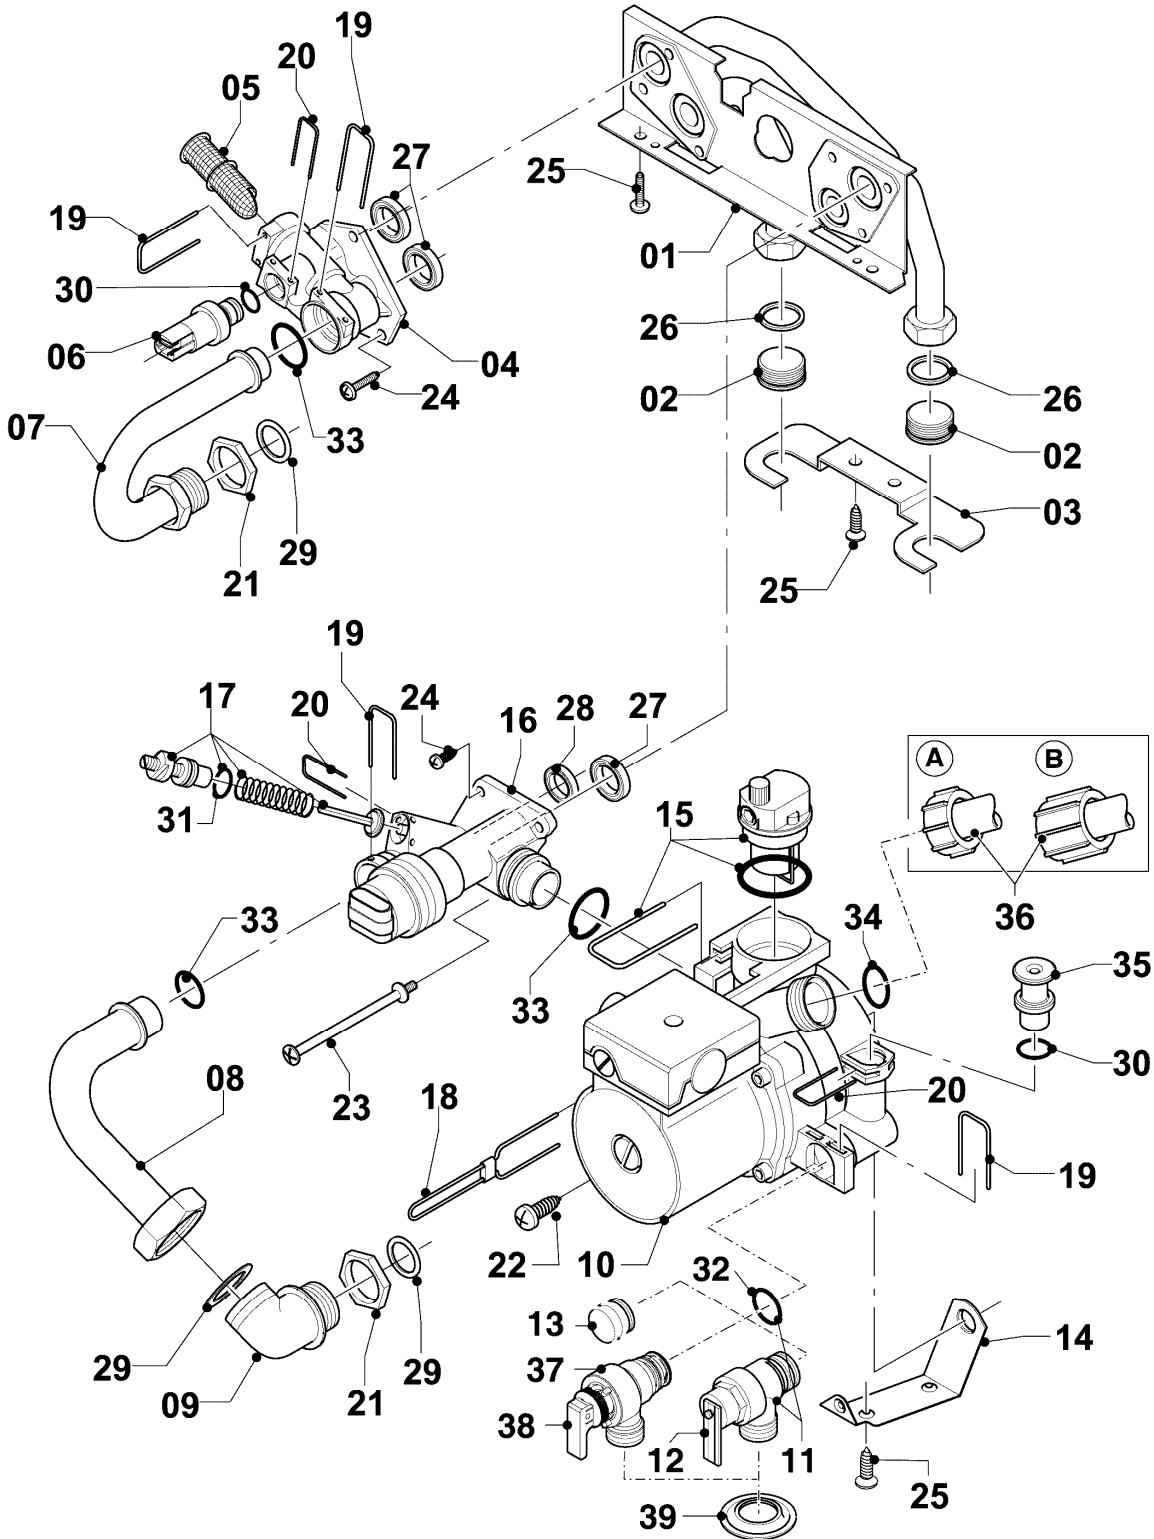

Gas-Wandheizgerät VC Kamin (incl. atmoTEC)

VC 204/4-7 R2

08a - Hydraulikteile

02-08-160.05

-> zum Ersatzteilkauf bei www.loebbeshop.de <-

Gas-Wandheizgerät VC Kamin (incl. atmoTEC)

VC 204/4-7 R2

08a - Hydraulikteile

Pos.	Teilenummer	Beschreibung	Hinweis, Bemerkung
01	0020046782	Hydroplatte	mit Pos. 02,24,25,26,27,28,33
02	0020052070	Stopfen, Set a 2 St.	mit Pos. 26
03	-	-	nicht als Ersatzteil lieferbar
04	0020140559	Anschluss, Vorlauf (Kunststoff)	VC 204/4-7 R2, mit Pos. 19,20,24,27,30,33
05	179030	Sieb	mit Pos. 19,33
06	0020059717	Fühler (Wasserdrucksensor)	mit Pos. 20,30
07	179033	Rohr	mit Pos. 21,29,33
08	179036	Rohr	mit Pos. 19,29,33
09	179035	Anschlussstück (ohne Fülleinrichtung)	mit Pos. 29
10	0020130763	Pumpe	VC 204/4-7 R2, mit Pos. 14,15,19,20,22,27,28,30,32,33,34,35
11	178985	Sicherheitsventil (3 bar)	mit Pos. 12, 19, 32
12	178974	Hebel	
14	178984	Halter	mit Pos. 22,25
15	104521	Schnellentlüfter	
16	0020020015	Vorrangumschaltventil mit Bypass	VC 204/4-7 R2, mit Pos. 17,19,20,23,24,27,28,33
17	178980	Bypass	mit Pos. 20
18	178981	Klammer	
19	178992	Klammer (10 St.)	
20	0020107694	Klammer (5 St.)	
21	193598	Mutter, Set a 4 St.	
22	235756	Blechschraube (ST 4,8x19)	
23	0020041941	Schraube (Flachkopfschraube lang)	
24	178967	Schraube M5 x 18 mm (10 St.)	
25	0020107695	Schraube (10 St.)	
26	981142	Rechteckdichtring (10 St.)	
27	193535	Rechteckdichtring (10 St.)	
28	178969	Rechteckdichtring (10 St.)	
29	981140	Rechteckdichtring 3/4 (10 St.)	
30	178993	O-Ring (10 St.)	
31	981165	O-Ring (10 St.)	
32	178986	O-Ring (10 St.)	

-> zum Ersatzteilkauf bei www.loebbeshop.de <-