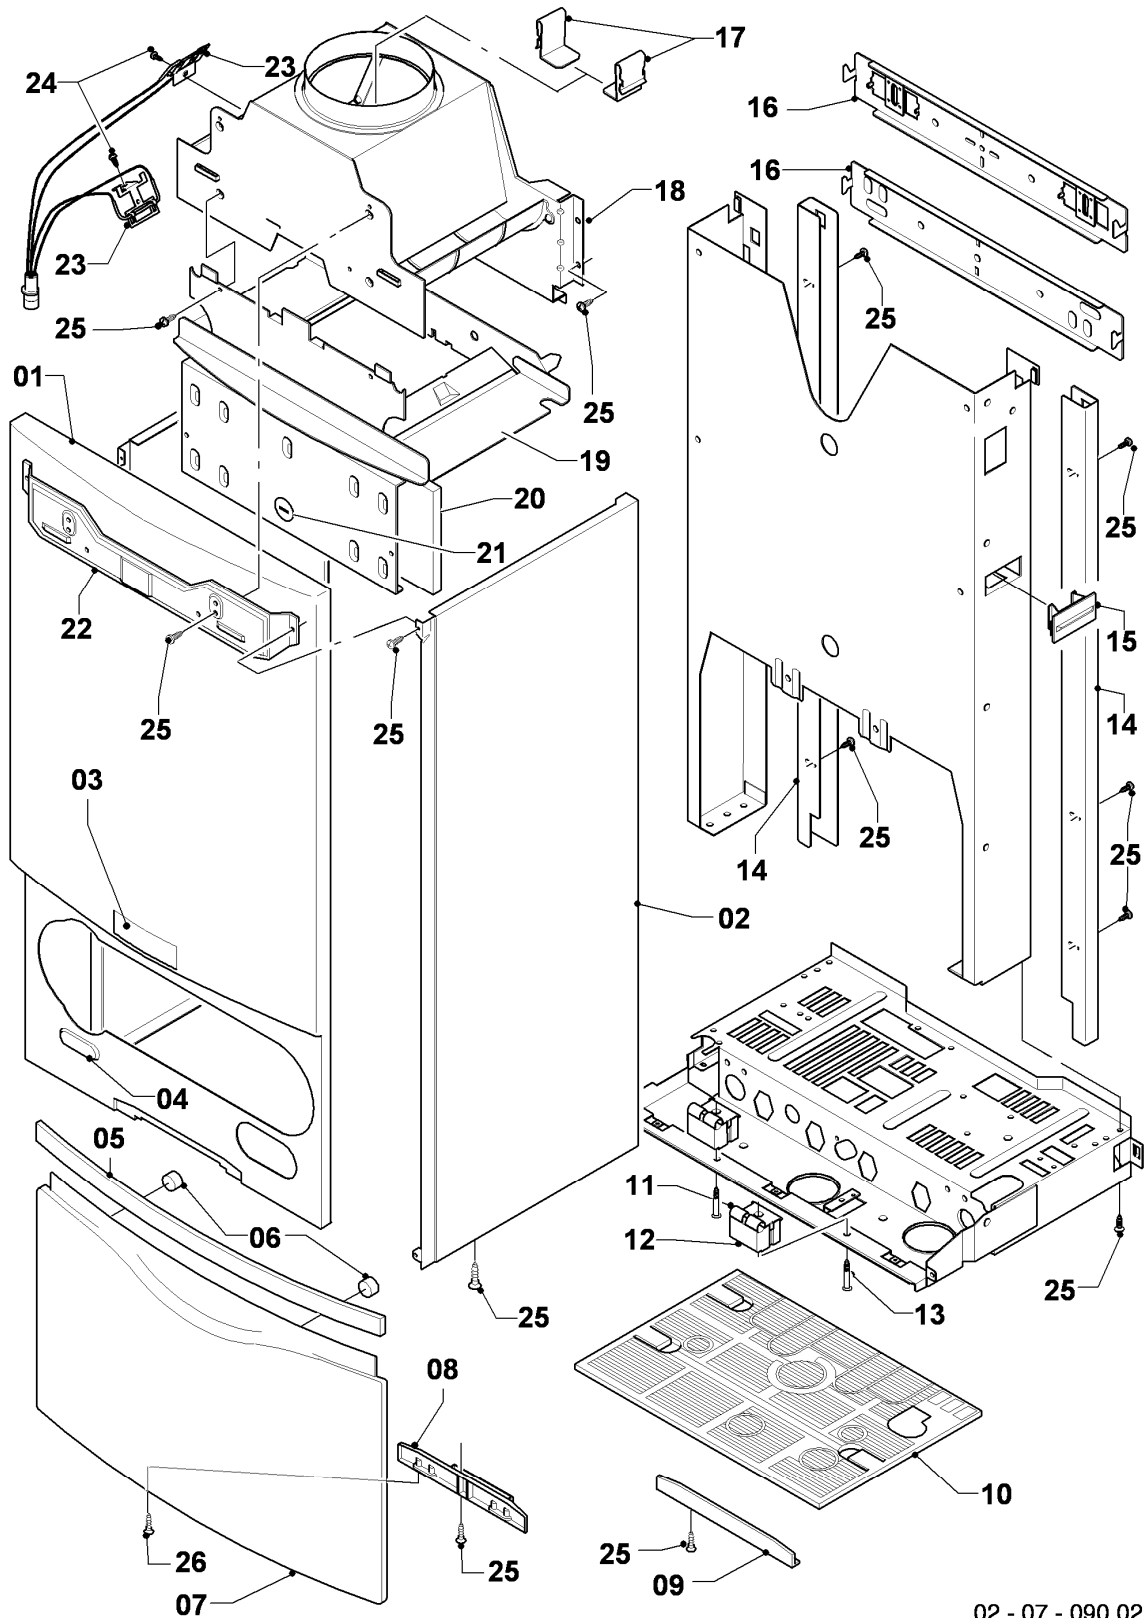

Gas-Wandheizgerät VC Kamin (incl. atmoTEC)

VC 204/4-7 R1

07 - Verkleidungsteile

02 - 07 - 090.02

-> zum Ersatzteilkauf bei www.loebbeshop.de <-

Gas-Wandheizgerät VC Kamin (incl. atmoTEC)

VC 204/4-7 R1

07 - Verkleidungsteile

Pos.	Teilenummer	Beschreibung	Hinweis, Bemerkung
01	0020039073	Frontblech	mit Pos. 03,04,25
02	0020039074	Seitenblech	mit Pos. 25
03	118096	Firmenschild (alle Typen)	
04	0020068070	Schild Verkaufsbezeichnung (Set)	
05	0020068071	Griff (weiß aluminium)	VC 204/4-7 R1, mit Pos. 06
06	0020068136	Magnet, Set a 2 St.	
07	0020039076	Klappe	mit Pos. 05,06,08,25
08	0020039077	Scharnier	mit Pos. 25,26
09	-	-	nicht für diese Geräte
10	0020068072	Abdeckung (mit Variorahmen)	VC 204/4-7 R1
11	0020039079	Halter Schaltkasten	mit Pos. 13
12	0020039080	Abstandshalter	
13	235708	Blechschrabe	
14	0020068074	Abstandhalter Variorahmen li.+re. (Set)	mit Pos. 25
15	0020068076	Clip (Halter ADG)	
16	0020068077	Halter Gerät	
16	0020130588	Befestigungssatz (Schrauben + Dübel)	nicht dargestellt
17	280235	Klips	
18	0020068079	Strömungssicherung 20kW	VC 204/4-7 R1, mit Pos. 17
19	0020068082	Deckel mit Isolierung 20kW H,L	VC 204/4-7 R1, Erdgas E+L, mit Pos. 20,21,25
19	0020068083	Deckel mit Isolierung 20kW P	VC 204/4-7 R1, Flüssiggas P, mit Pos. 20,21,25
20	-	-	siehe Baugruppe 06
21	161240	Schaulochdeckel	
22	0020068086	Halter Strömungssicherung	mit Pos. 25
23	0020073796	Fühler Abgassensor	mit Pos. 24
24	235750	Blechschrabe	
25	0020107695	Schraube (10 St.)	
26	0020107695	Schraube (10 St.)	für Scharniere bis 03/09 (Durchmesser der Bohrung: 4mm)
26	193538	Schraube (10 St.)	für Scharniere ab 03/09 (Durchmesser der Bohrung: 3mm)

-> zum Ersatzteilkauf bei www.loebbeshop.de <-