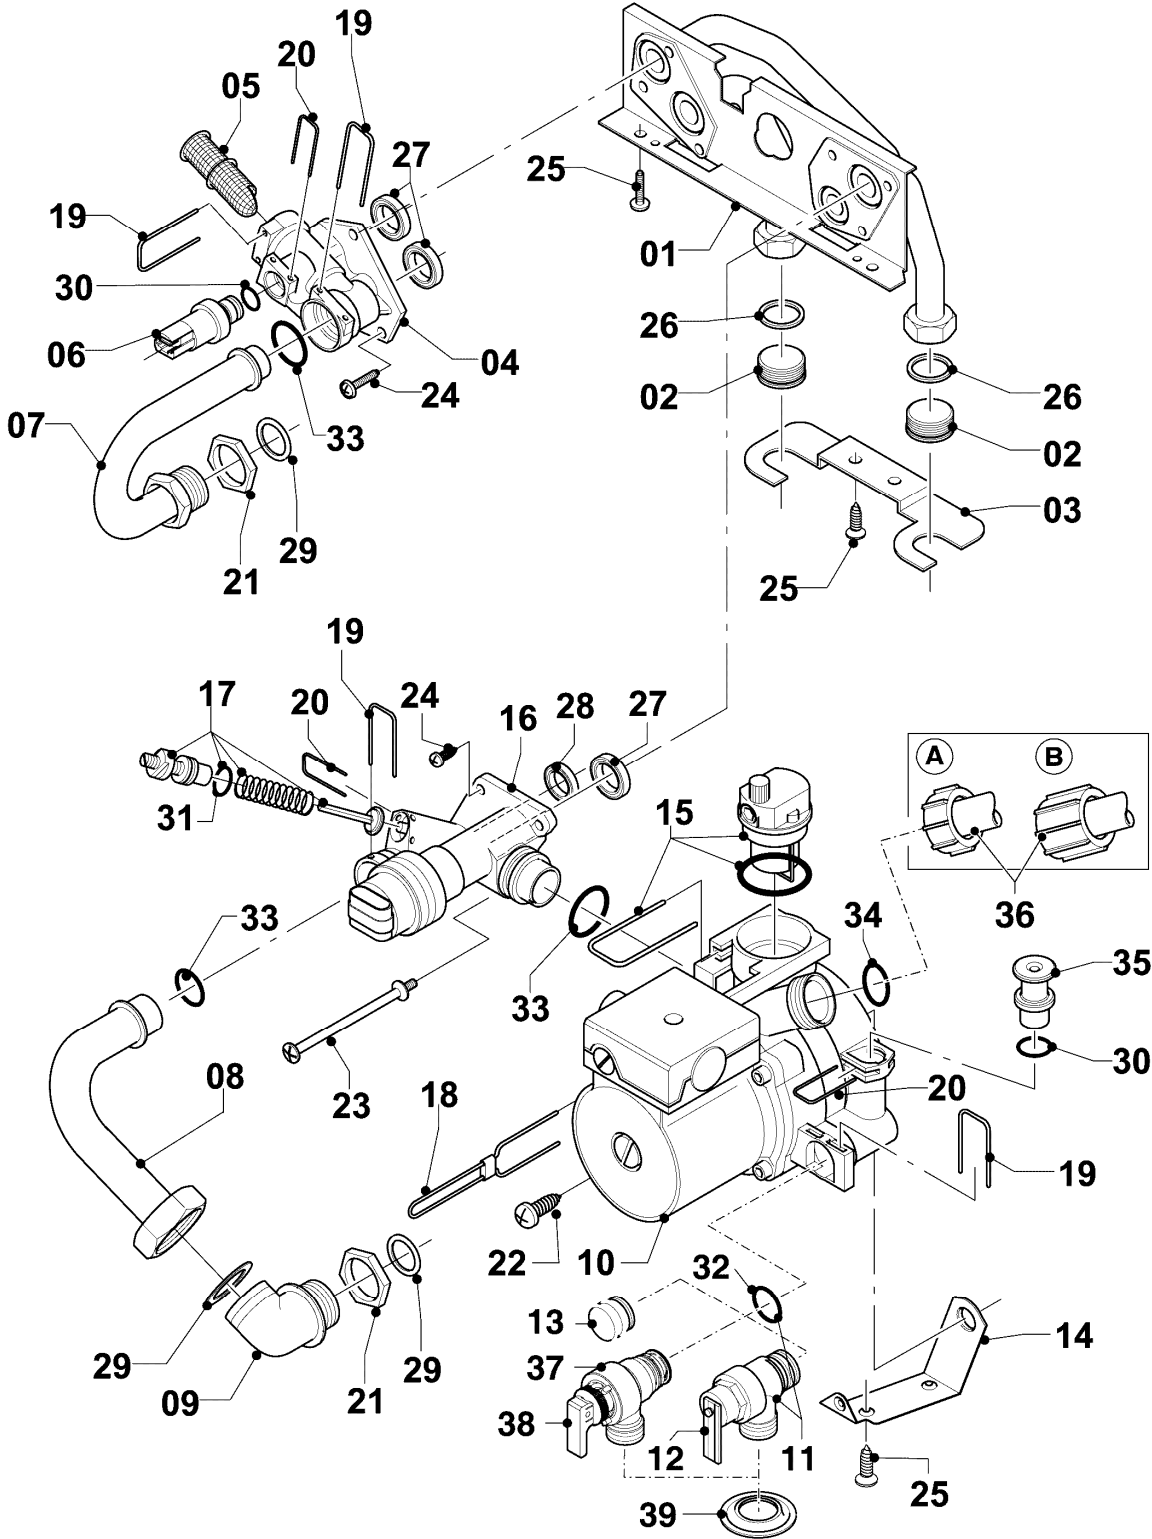

Gas-Wandheizgerät VC Kamin (incl. atmoTEC)

VC 204/4-7 R1

08a - Hydraulikteile

02-08-160.05

-> zum Ersatzteilkauf bei www.loebbeshop.de <-

Gas-Wandheizgerät VC Kamin (incl. atmoTEC)

VC 204/4-7 R1

08a - Hydraulikteile

Pos.	Teilenummer	Beschreibung	Hinweis, Bemerkung
01	0020046782	Hydroplatte	mit Pos. 02,24,25,26,27,28,33
02	0020052070	Stopfen, Set a 2 St.	mit Pos. 26
03	-	-	nicht als Ersatzteil lieferbar
04	0020140559	Anschluss, Vorlauf (Kunststoff)	VC 204/4-7 R1, mit Pos. 19,20,24,27,30,33
05	179030	Sieb	mit Pos. 19,33
06	0020059717	Fühler (Wasserdrucksensor)	mit Pos. 20,30
07	179033	Rohr	mit Pos. 21,29,33
08	179036	Rohr	mit Pos. 19,29,33
09	179035	Anschlussstück (ohne Fülleinrichtung)	mit Pos. 29
10	0020130763	Pumpe	VC 204/4-7 R1, mit Pos. 14,15,19,20,22,27,28,30,32,33,34,35
11	178985	Sicherheitsventil (3 bar)	mit Pos. 12, 19, 32
12	178974	Hebel	
14	178984	Halter	mit Pos. 22,25
15	104521	Schnellentlüfter	
16	0020020015	Vorrangumschaltventil mit Bypass	VC 204/4-7 R1, mit Pos. 17,19,20,23,24,27,28,33
17	178980	Bypass	mit Pos. 20
18	178981	Klammer	
19	178992	Klammer (10 St.)	
20	0020107694	Klammer (5 St.)	
21	193598	Mutter, Set a 4 St.	
22	235756	Blechschraube (ST 4,8x19)	
23	0020041941	Schraube (Flachkopfschraube lang)	
24	178967	Schraube M5 x 18 mm (10 St.)	
25	0020107695	Schraube (10 St.)	
26	981142	Rechteckdichtring (10 St.)	
27	193535	Rechteckdichtring (10 St.)	
28	178969	Rechteckdichtring (10 St.)	
29	981140	Rechteckdichtring 3/4 (10 St.)	
30	178993	O-Ring (10 St.)	
31	981165	O-Ring (10 St.)	
32	178986	O-Ring (10 St.)	

-> zum Ersatzteilkauf bei www.loebbeshop.de <-