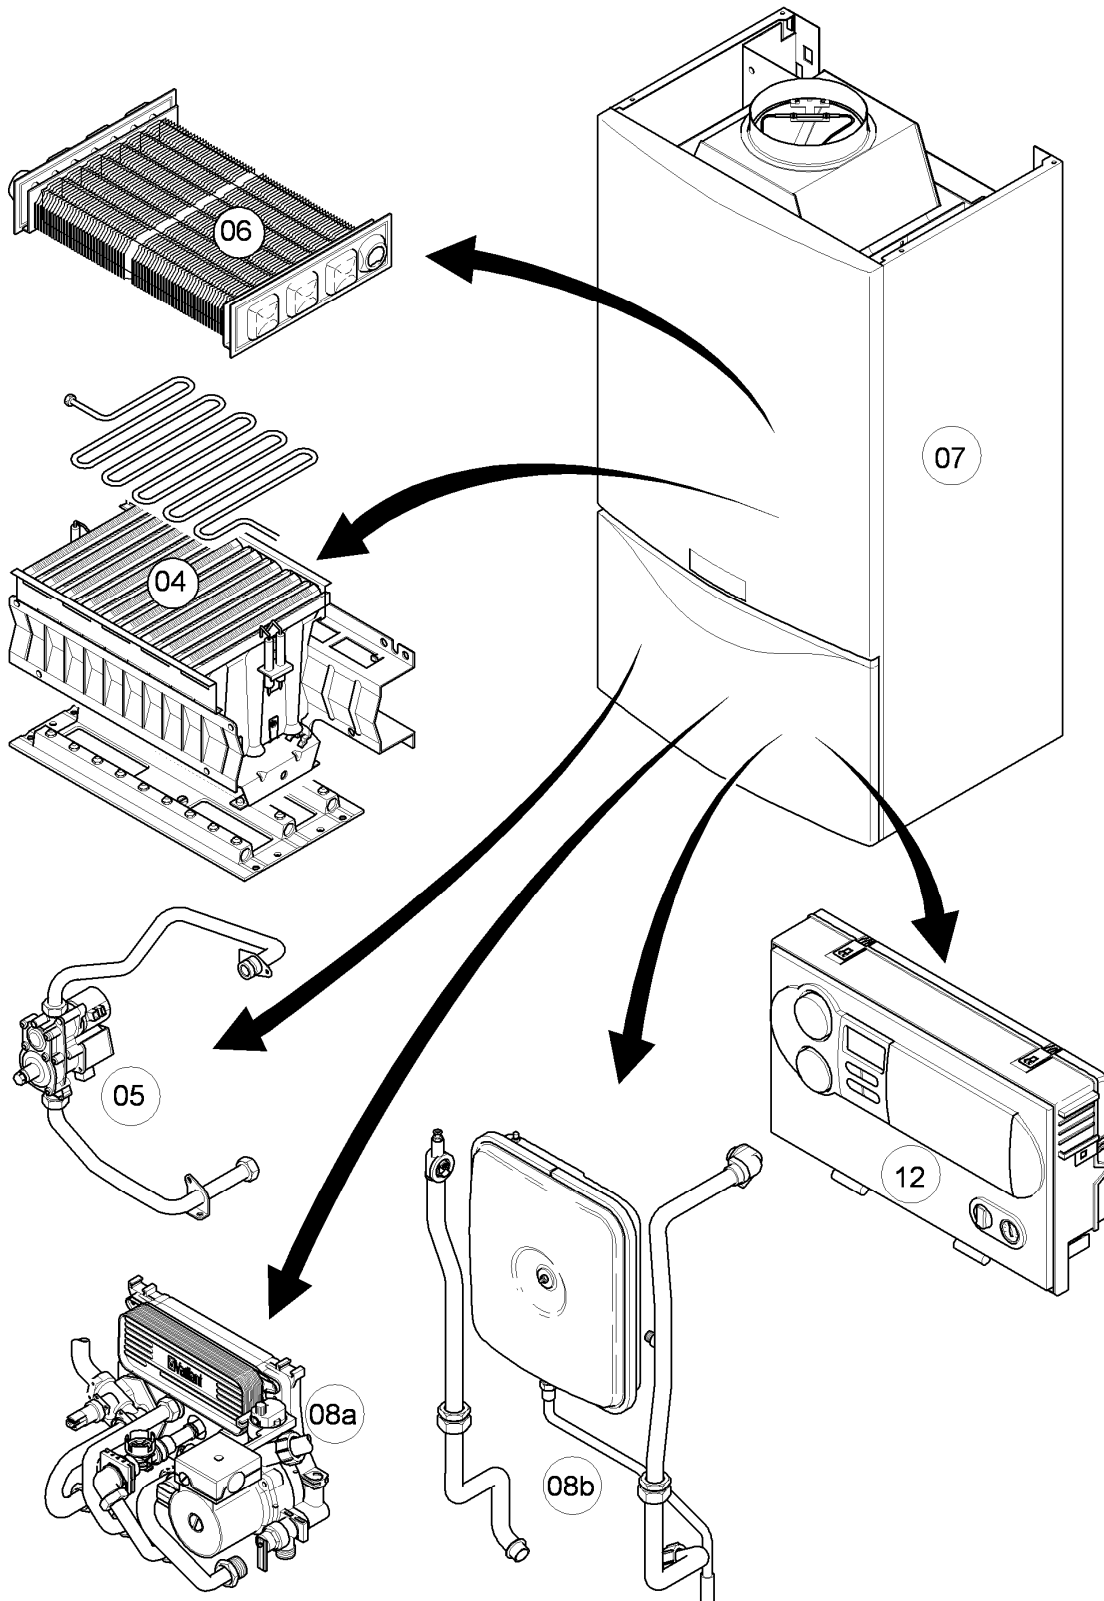

Gas-Wandheizgerät VC Kamin (incl. atmoTEC)

VC 204/4-7 R1

Baugruppenübersicht

02 - 00 - 089.01

-> zum Ersatzteilkauf bei www.loebbeshop.de <-

Gas-Wandheizgerät VC Kamin (incl. atmoTEC)

VC 204/4-7 R1

Baugruppenübersicht

VC 204/4-7 R1

04 - Brenner

Pos.	Teilenummer	Beschreibung	Hinweis, Bemerkung
00	-	-	Gasumstellsätze: siehe Baugruppe 05 Pos. 00
01	0020068028	Brenner Kamin 20kW H,L	VC 204/4-7 R1, Erdgas E+L, mit Pos. 04,10,11,12,13,14
01	0020068029	Brenner Kamin 20kW P	VC 204/4-7 R1, Flüssiggas P, mit Pos. 04,10,11,12,13,14
02	0020068035	Düsenstock 20kW H	VC 204/4-7 R1, Erdgas E, mit Pos. 11,13,14
02	0020068036	Düsenstock 20kW L	VC 204/4-7 R1, Erdgas L, mit Pos. 11,13,14
02	0020068037	Düsenstock 20kW P	VC 204/4-7 R1, Flüssiggas P, mit Pos. 11,13,14
03	213232	Strahlungsblech	
04	118596	Rohrschlange	VC 204/4-7 R1, mit Pos. 12
05	0020068116	Rohr ADG-Brennerkühlung	mit Pos. 12
06	0020068109	Rohr Schnittst.-PWT	VC 204/4-7 R1, mit Pos. 12
07	0020068043	Elektrode (Überwachung)	mit Pos. 09
08	0020068041	Elektrode (Zündung, inkl. Kabel)	VC 204/4-7 R1, Erdgas E+L, mit Pos. 09
08	0020068042	Elektrode, Zündung (inkl. Kabel)	VC 204/4-7 R1, Flüssiggas P, mit Pos. 09
09	105902	Sechskantschraube (10 St.)	
10	0020107695	Schraube (10 St.)	
11	105839	Sechskantschraube (10 St.)	
12	981146	Rechteckdichtring (10 St.)	
13	0020107733	Schraube	
14	0020107693	O-Ring (10 St.)	
15	0020068056	Halter Anschlussrohr-Brenner	mit Pos. 10