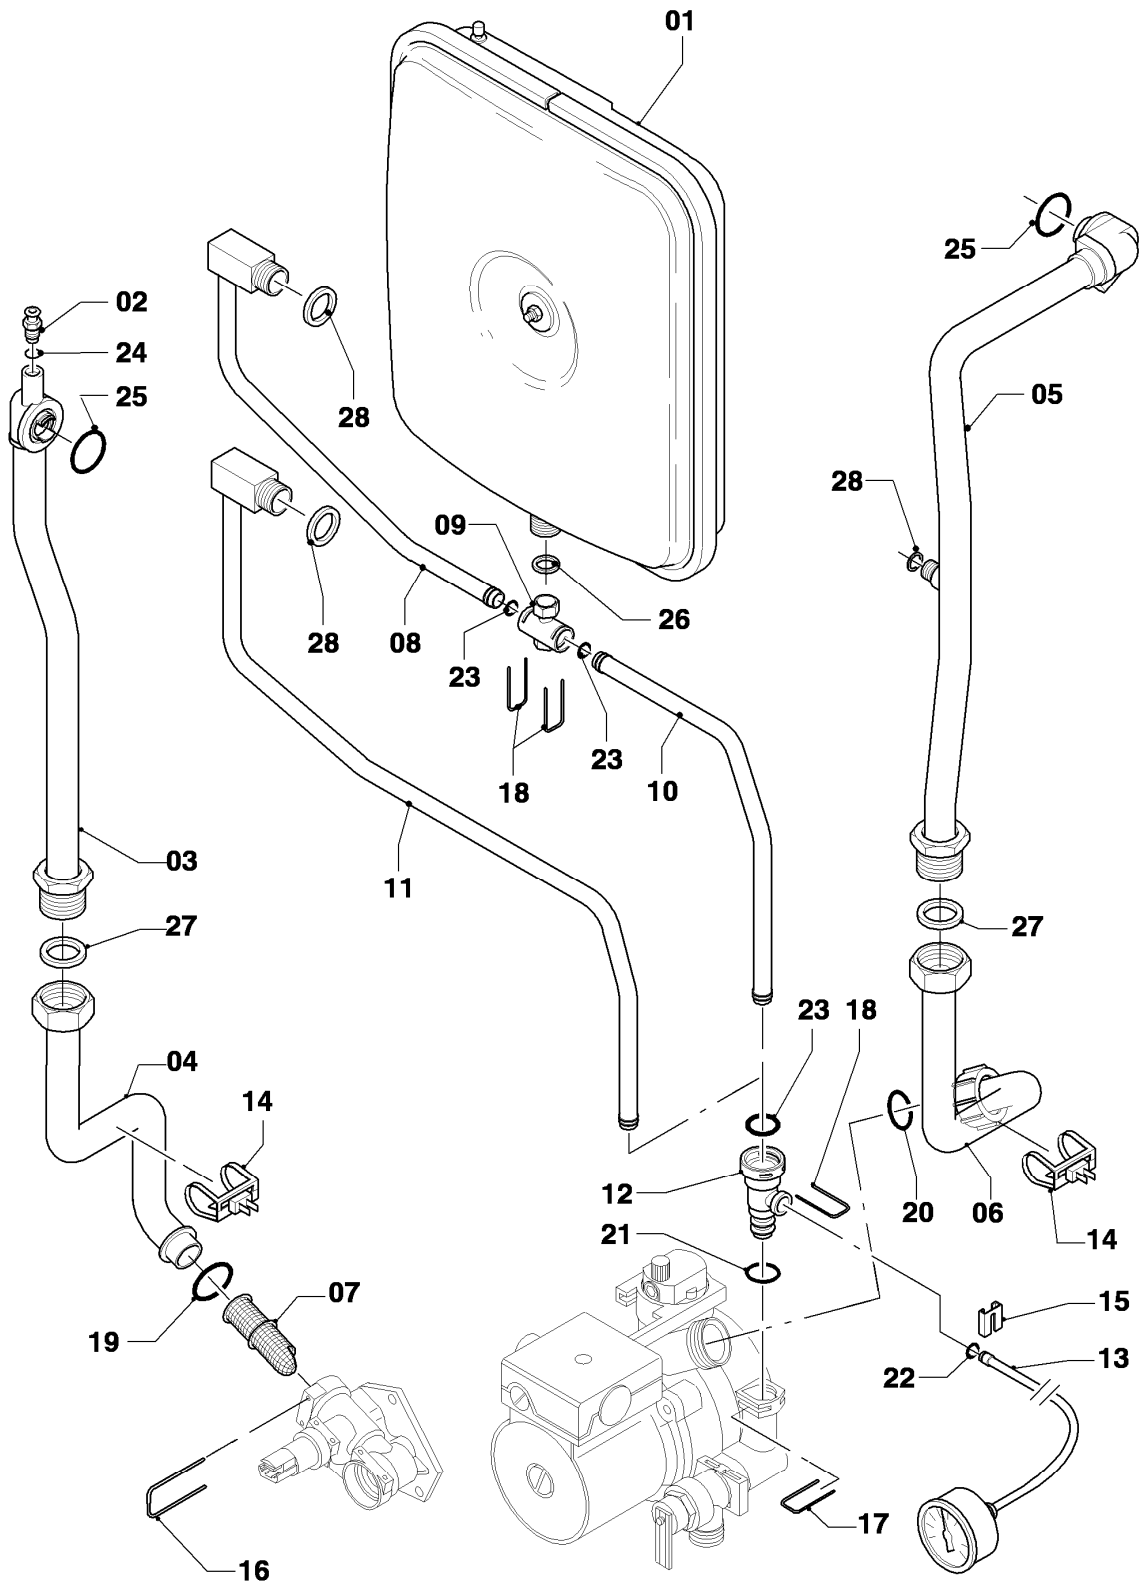

Gas-Wandheizgerät VC Kamin (incl. atmoTEC)

VC 204/4-7 R1

08b - Hydraulikteile

02 - 08 - 162

-> zum Ersatzteilkauf bei www.loebbeshop.de <-

Gas-Wandheizgerät VC Kamin (incl. atmoTEC)

VC 204/4-7 R1

08b - Hydraulikteile

Pos.	Teilenummer	Beschreibung	Hinweis, Bemerkung
01	0020051470	Ausdehnungsgefäß 12 ltr.	mit Pos. 26
02	140015	Entlüftungsschraube	mit Pos. 24
03	0020068098	Rohr PWT-Schnittst. Kamin	VC 204/4-7 R1, mit Pos. 02,24,25,27
04	0020068104	Rohr Verteiler-Schnittst.	mit Pos. 16,19,27
05	0020068109	Rohr Schnittst.-PWT	VC 204/4-7 R1, mit Pos. 25,27,28
06	0020130764	Rohr Pumpe-Schnittst.	mit Pos. 20,27
07	179030	Sieb	mit Pos. 16,19
08	0020068116	Rohr ADG-Brennerkühlung	mit Pos. 18,23,28
09	0020068119	Adapter	mit Pos. 18,23,26
10	0020068114	Rohr ADG	mit Pos. 18,23
11	-	-	nicht für diese Geräte
12	0020068118	Adapter Manometer 10/12	mit Pos. 15,17,18,21,22,23
13	180982	Manometer	mit Pos. 15,22
14	0020068120	Fühler (NTC, 19mm)	
15	0020107709	Halter	
16	178992	Klammer (10 St.)	
17	0020107694	Klammer (5 St.)	
18	0020068126	Klammer (10 St.)	
19	193537	O-Ring (10 St.)	
20	193539	O-Ring (10 St.)	
21	178993	O-Ring (10 St.)	
22	981155	O-Ring (10 St.)	
23	0020068130	O-Ring (10 St.)	
24	981166	O-Ring (10 St.)	
25	981170	O-Ring (10 St.)	
26	981149	Rechteckdichtring (10 St.)	
27	981140	Rechteckdichtring 3/4 (10 St.)	
28	981146	Rechteckdichtring (10 St.)	

-> zum Ersatzteilkauf bei www.loebbeshop.de <-