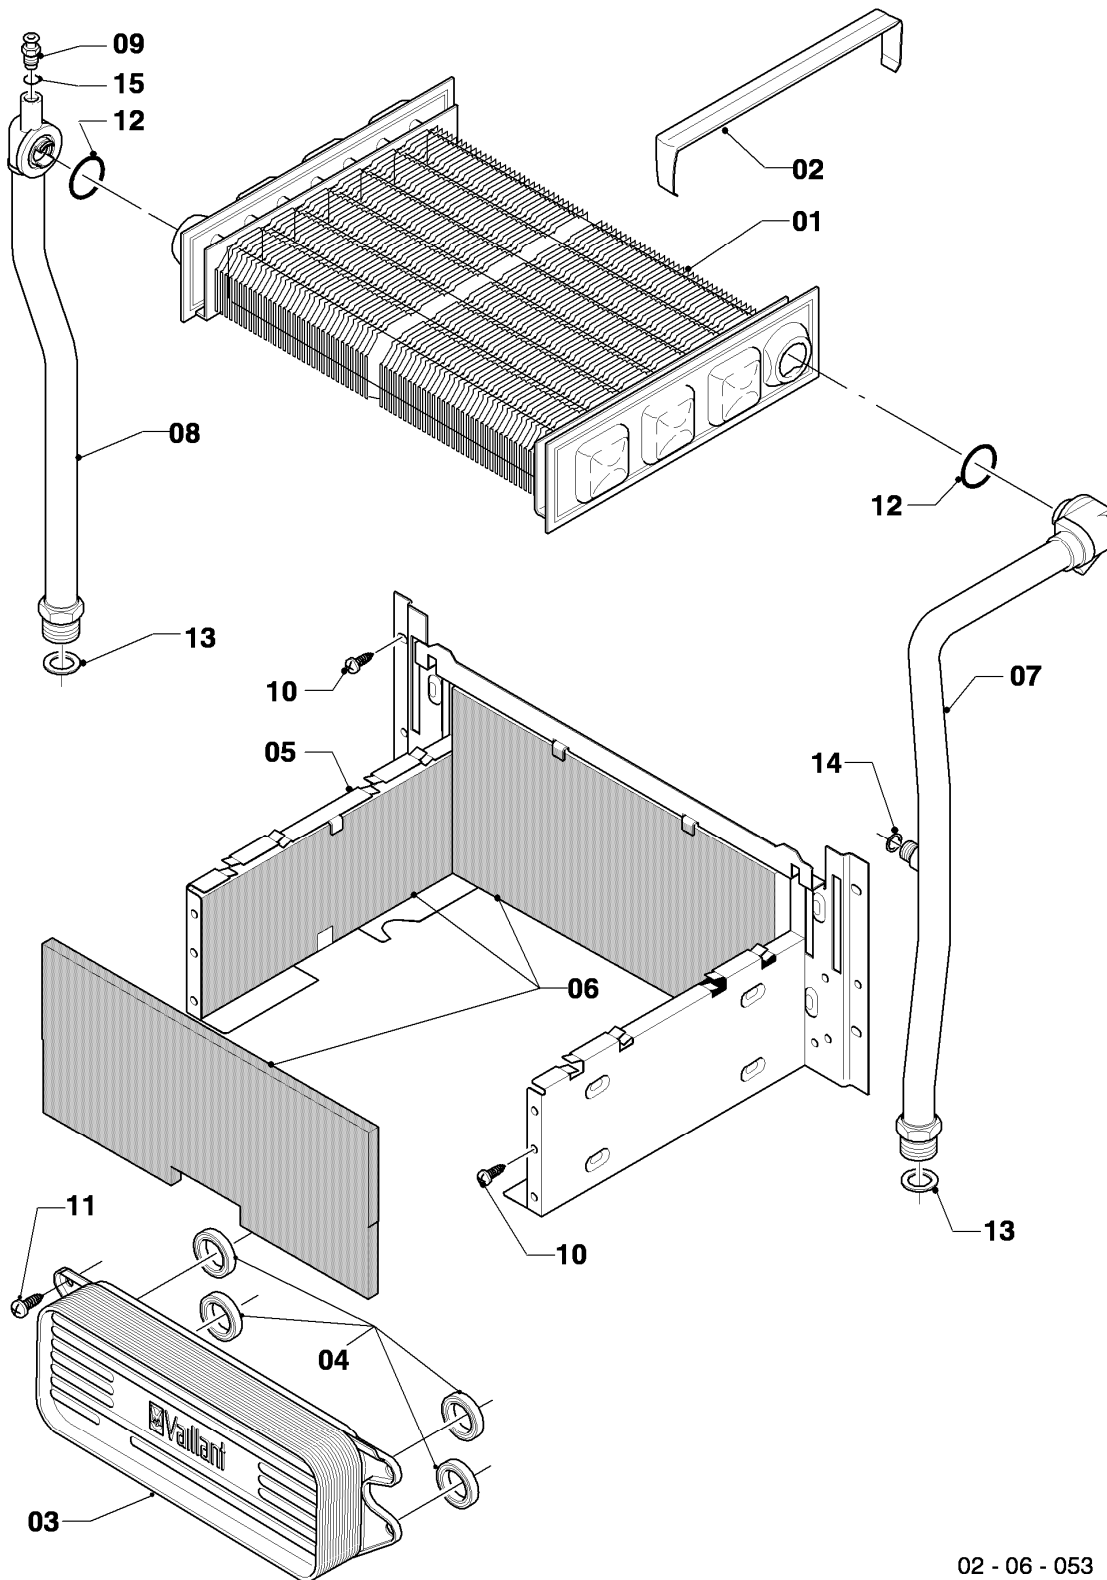

Gas-Wandheizgerät VC Kamin (incl. atmoTEC)

VC 204/4-7 R1

06 - Wärmetauscher

02 - 06 - 053

-> zum Ersatzteilkauf bei www.loebbeshop.de <-

Gas-Wandheizgerät VC Kamin (incl. atmoTEC)

VC 204/4-7 R1

06 - Wärmetauscher

Pos.	Teilenummer	Beschreibung	Hinweis, Bemerkung
01	065129	Wärmetauscher HW	VC 204/4-7 R1, mit Pos. 02,12
02	071326	Schornsteinblende	
03	-	-	nicht für diese Geräte
04	-	-	nicht für diese Geräte
05	117552	Heizschacht	VC 204/4-7 R1, mit Pos. 06,10
06	0020068068	Isoliermatte Kamin 20kW (Set)	VC 204/4-7 R1
07	0020068108	Rohr Schnittst.-PWT	VC 204/4-7 R1, mit Pos. 12,13,14
08	0020068098	Rohr PWT-Schnittst. Kamin	VC 204/4-7 R1, mit Pos. 09,12,13,15
09	140015	Entlüftungsschraube	mit Pos. 15
10	0020107695	Schraube (10 St.)	
11	-	-	Position entfällt für diese Geräte
12	981170	O-Ring (10 St.)	
13	981140	Rechteckdichtring 3/4 (10 St.)	
14	981146	Rechteckdichtring (10 St.)	
15	981166	O-Ring (10 St.)	

-> zum Ersatzteilkauf bei www.loebbeshop.de <-