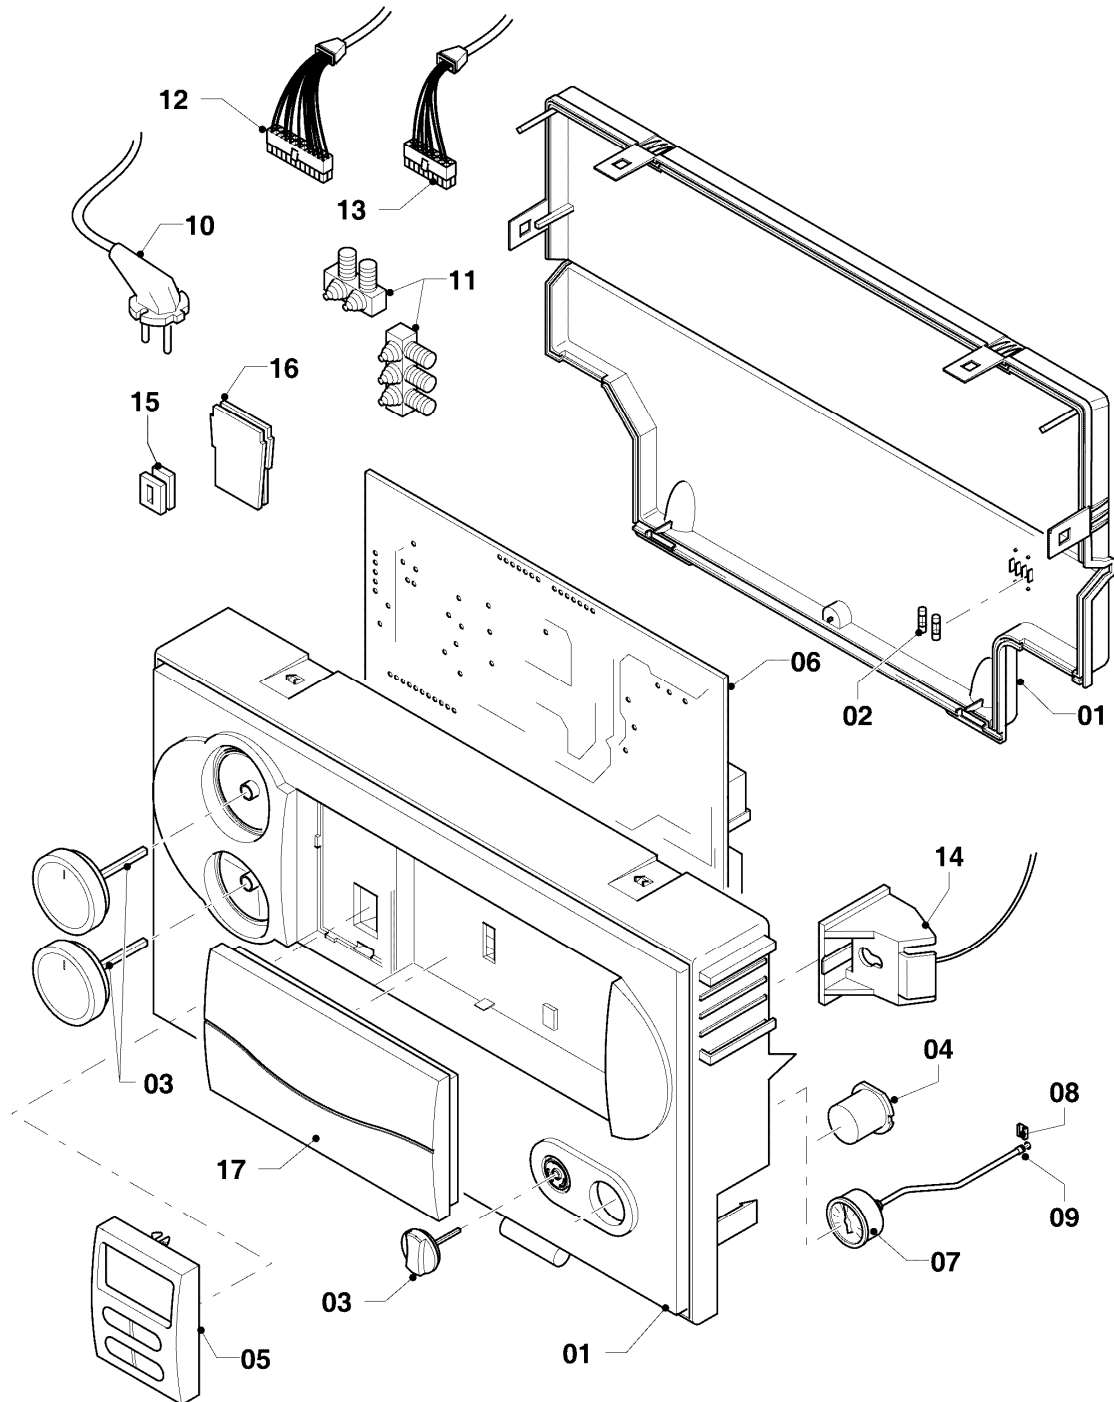

Gas-Wandheizgerät VC Kamin (incl. atmoTEC)

VC 204/4-7 R1

12 - Schaltkasten

02-12-051.01

-> zum Ersatzteilkauf bei www.loebbeshop.de <-

Gas-Wandheizgerät VC Kamin (incl. atmoTEC)

VC 204/4-7 R1

12 - Schaltkasten

Pos.	Teilenummer	Beschreibung	Hinweis, Bemerkung
01	0020048919	Gehäuse (exclusiv, weiß)	VC 204/4-7 R1, mit Pos. 02,03
02	0020067507	Sicherung 2,0 A T2H (10 St.)	2,0 AT
03	0020048920	Knopf weiß (excl.), Set a 3 St.	VC 204/4-7 R1
04	-	-	Position entfällt für diese Geräte
05	0020060811	Display	VC 204/4-7 R1
06	0020136649	Leiterplatte, Heizwert low NOX	
07	180982	Manometer	mit Pos. 08,09
08	0020107709	Halter	
09	981155	O-Ring (10 St.)	
10	-	-	Position entfällt für diese Geräte
11	078533	Zugentlaster, Set	
12	0020128698	Kabelbaum Hydraulik VC	Gasarmatur, Wasserdrucksensor, VUV, Speicherfühler, C1/C2
13	0020068075	Kabelbaum Kamin	Ionisationselektrode, Abgassensor, Vor- und Rücklauf-NTC
14	0020041932	Fangband	
15	139438	Stopfen (klein)	
16	0020041940	Stopfen	
17	0020130231	Abdeckung Reglerschacht, weiss	

-> zum Ersatzteilkauf bei www.loebbeshop.de <-