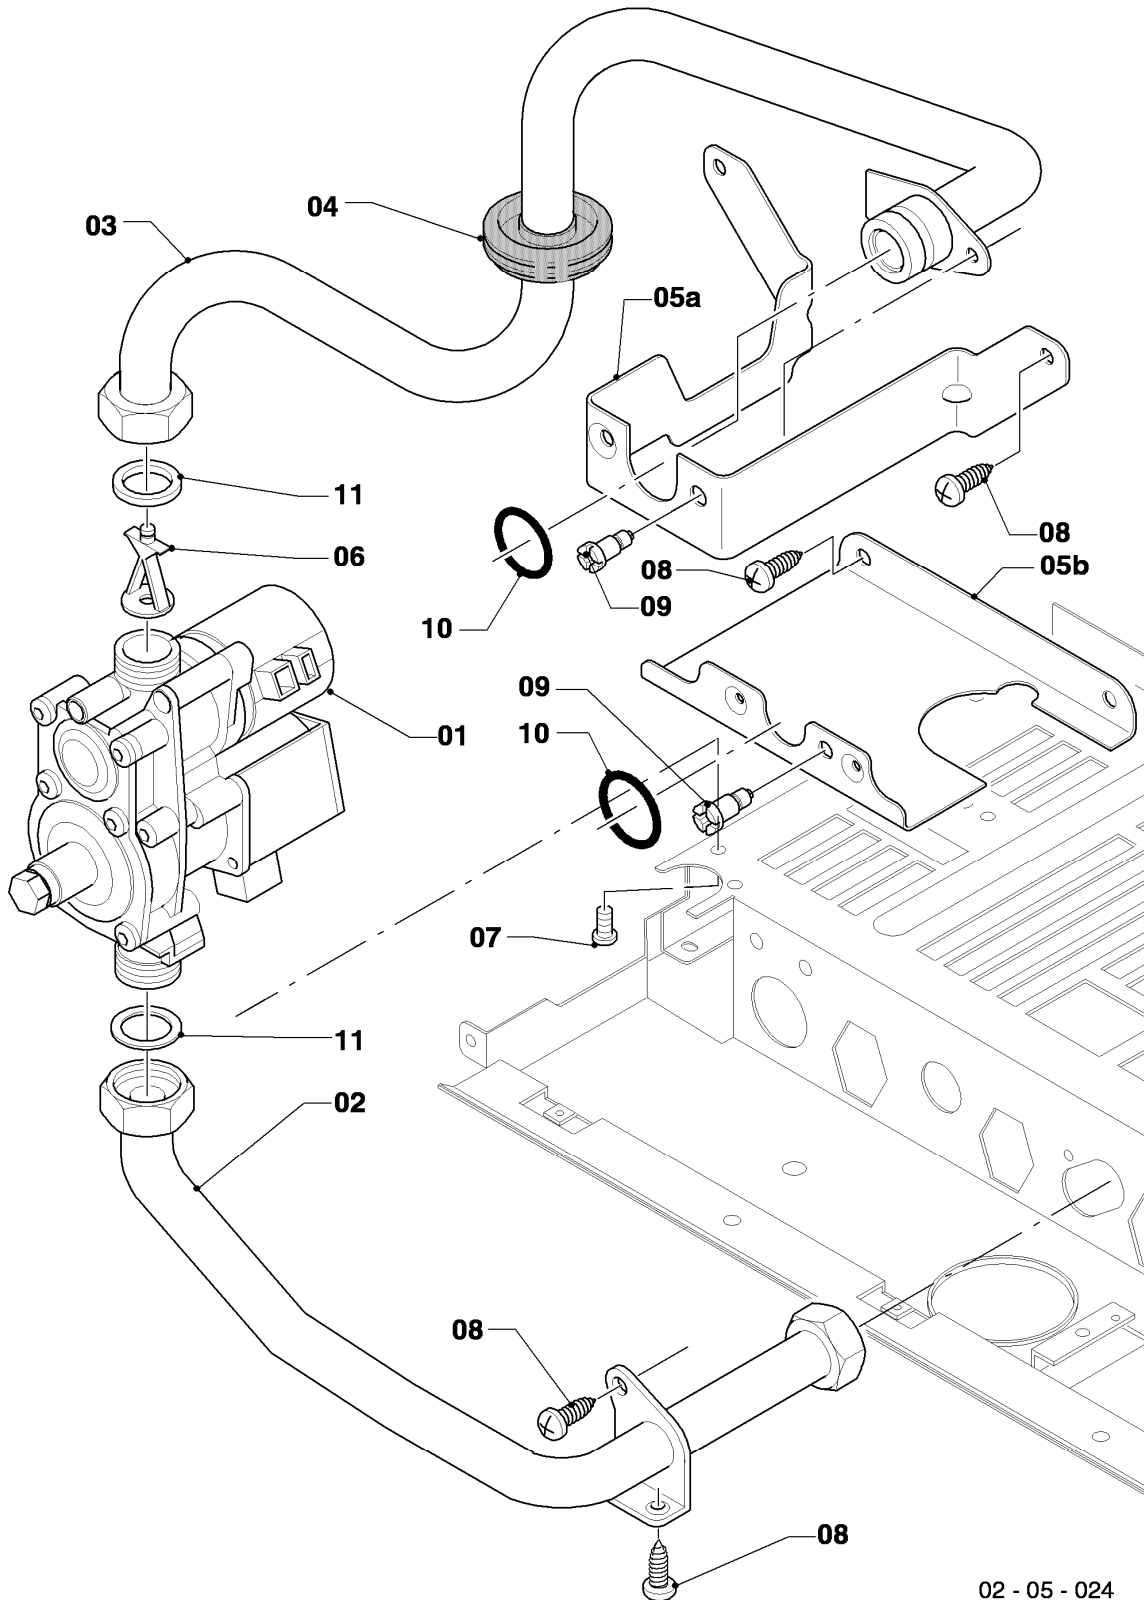

Gas-Wandheizgerät VC Kamin (incl. atmoTEC)

VC 204/4-7 R1

05 - Gasarmatur

02 - 05 - 024

-> zum Ersatzteilkauf bei www.loebbeshop.de <-

Gas-Wandheizgerät VC Kamin (incl. atmoTEC)

VC 204/4-7 R1

05 - Gasarmatur

Pos.	Teilenummer	Beschreibung	Hinweis, Bemerkung
00	-	-	eine Umrüstung auf Flüssiggas ist für diese Geräte nicht vorgesehen
00	0020068140	Umstellsatz atmoTEC 20kW P->E	VC 204/4-7 R1, für die Umstellung von P auf E
00	0020068143	Umstellsatz atmoTEC 20kW P->L	VC 204/4-7 R1, für die Umstellung von P auf L
00	0020070067	Umstellsatz atmoTEC 20kW L->E	VC 204/4-7 R1, für die Umstellung von L auf E
00	0020070064	Umstellsatz atmoTEC 20kW E->L	VC 204/4-7 R1, für die Umstellung von E auf L
01	0020053968	Gasarmatur (mit Druckregler)	VC 204/4-7 R1, Erdgas E, mit Pos. 07,11
01	0020052048	Gasarmatur (mit Druckregler)	VC 204/4-7 R1, Erdgas L, mit Pos. 07,11
01	0020019992	Gasarmatur	VC 204/4-7 R1, Flüssiggas P, mit Pos. 07,11
02	0020068049	Rohr Gas Anschluß	mit Pos. 08,11
03	0020068050	Rohr Gas Kamin	mit Pos. 09,10,11
04	-	-	Position entfällt für diese Geräte
05a	0020068056	Halter Anschlussrohr-Brenner	mit Pos. 08
05b	-	-	Position entfällt für diese Geräte
06	-	-	VC 204/4-7 R1, Erdgas E+L: diese Geräte haben keine Vordüse
06	0020068059	Vordüse 3,00 (hellgrau)	VC 204/4-7 R1, Flüssiggas P, mit Pos. 11
07	139203	Schraube, (M4x8) DIN 7500	
08	0020107695	Schraube (10 St.)	
09	0020107733	Schraube	
10	0020107693	O-Ring (10 St.)	
11	981142	Rechteckdichtring (10 St.)	

-> zum Ersatzteilkauf bei www.loebbeshop.de <-