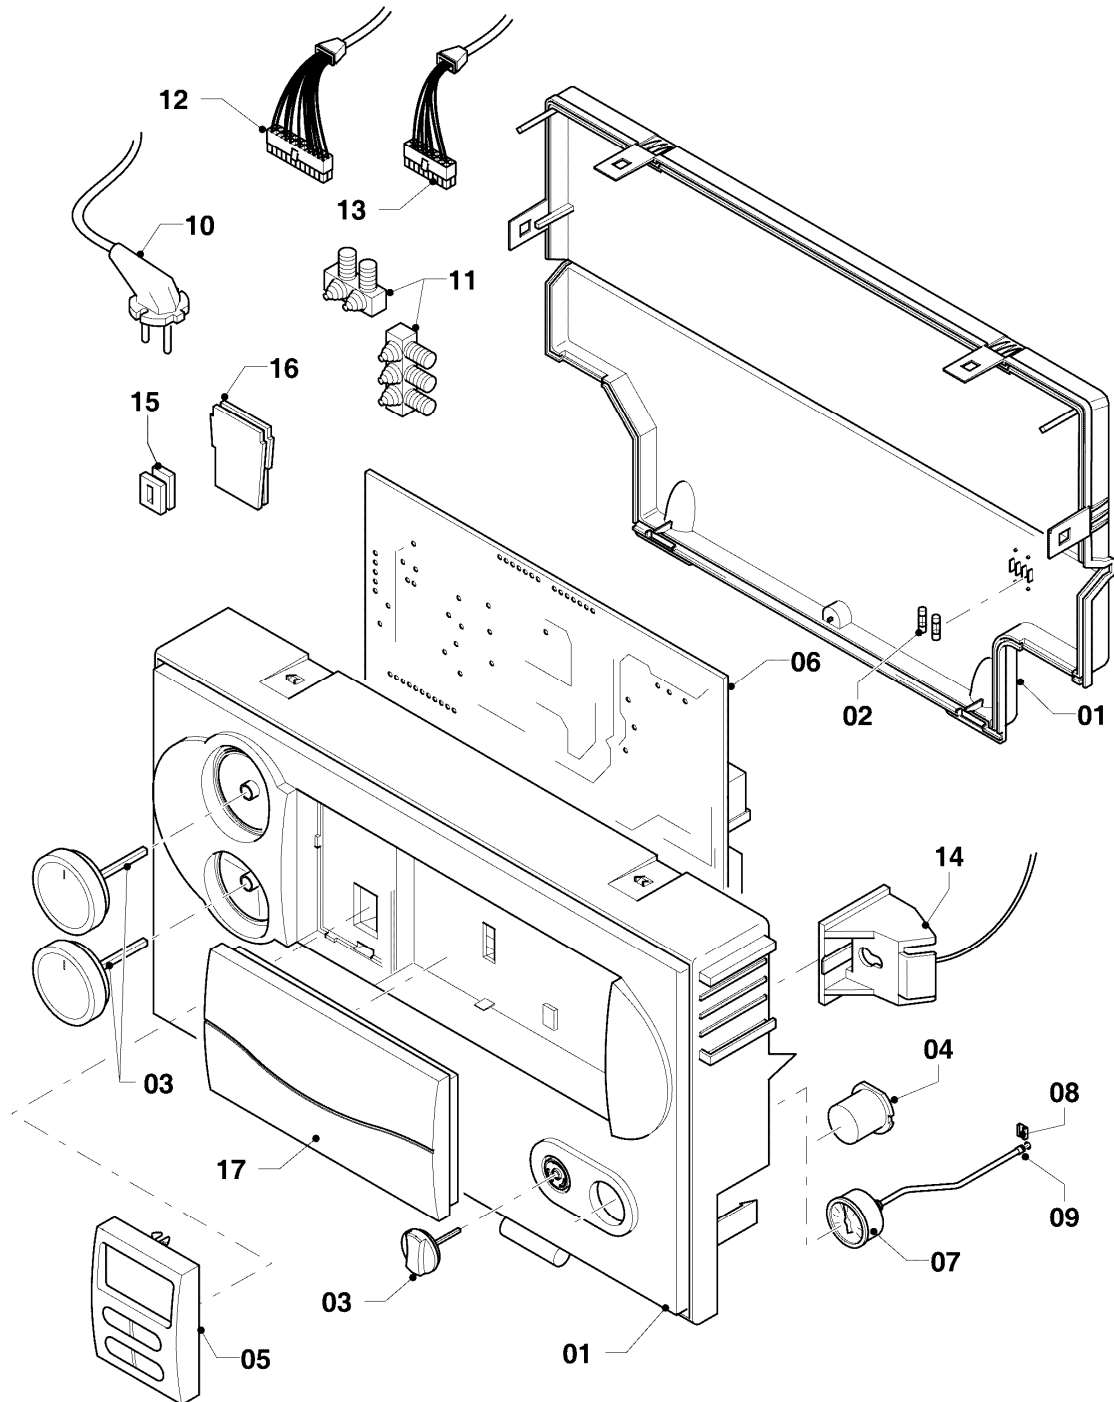

Gas-Wandheizgerät VC Kamin (incl. atmoTEC)

VC 204/4-7

12 - Schaltkasten

02-12-051.01

-> zum Ersatzteilkauf bei www.loebbeshop.de <-

Gas-Wandheizgerät VC Kamin (incl. atmoTEC)

VC 204/4-7

12 - Schaltkasten

Pos.	Teilenummer	Beschreibung	Hinweis, Bemerkung
01	0020048919	Gehäuse (exclusiv, weiß)	VC 204/4-7, mit Pos. 02,03
02	0020067507	Sicherung 2,0 A T2H (10 St.)	2,0 AT
03	0020048920	Knopf weiß (excl.), Set a 3 St.	VC 204/4-7
04	-	-	Position entfällt für diese Geräte
05	0020060811	Display	VC 204/4-7
06	0020136649	Leiterplatte, Heizwert low NOX	
07	180982	Manometer	mit Pos. 08,09
08	0020107709	Halter	
09	981155	O-Ring (10 St.)	
10	-	-	Position entfällt für diese Geräte
11	078533	Zugentlaster, Set	
12	0020128698	Kabelbaum Hydraulik VC	Gasarmatur, Wasserdrucksensor, VUV, Speicherfühler, C1/C2
13	0020068075	Kabelbaum Kamin	Ionisationselektrode, Abgassensor, Vor- und Rücklauf-NTC
14	0020041932	Fangband	
15	139438	Stopfen (klein)	
16	0020041940	Stopfen	
17	0020130231	Abdeckung Reglerschacht, weiss	

-> zum Ersatzteilkauf bei www.loebbeshop.de <-