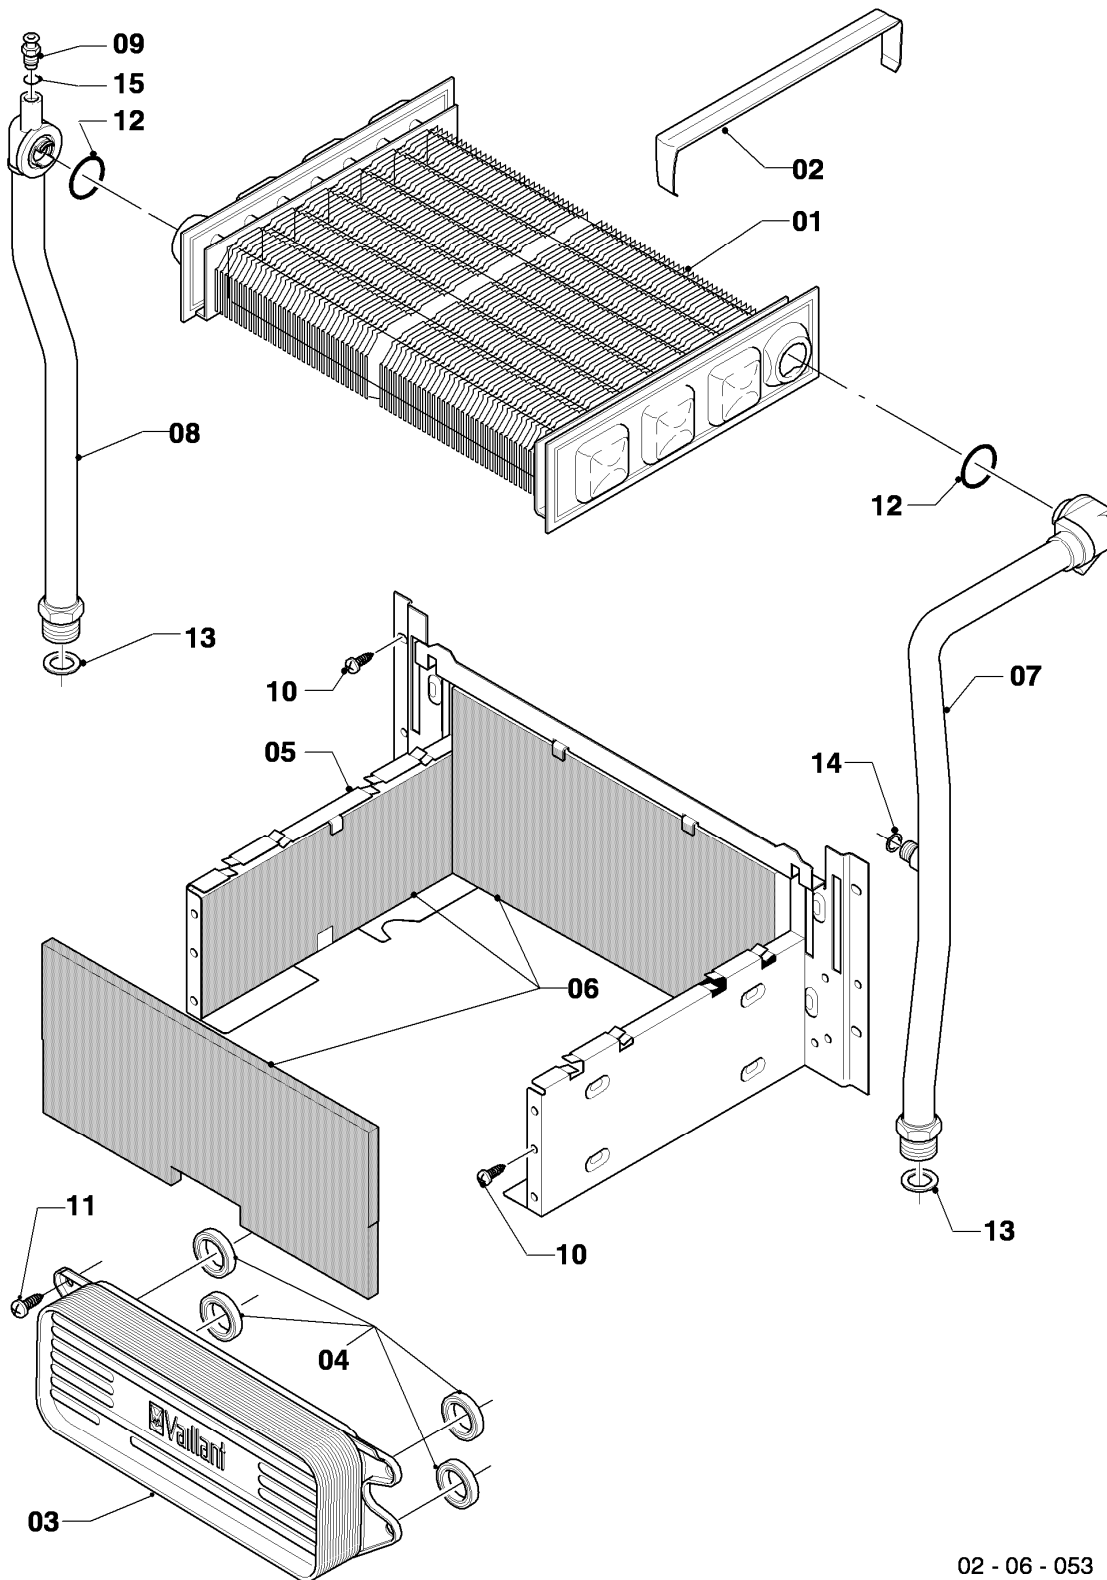

Gas-Wandheizgerät VC Kamin (incl. atmoTEC)

VC 204/4-7

06 - Wärmetauscher

02 - 06 - 053

-> zum Ersatzteilkauf bei www.loebbeshop.de <-

Gas-Wandheizgerät VC Kamin (incl. atmoTEC)

VC 204/4-7

06 - Wärmetauscher

Pos.	Teilenummer	Beschreibung	Hinweis, Bemerkung
01	065129	Wärmetauscher HW	VC 204/4-7, mit Pos. 02,12
02	071326	Schornsteinblende	
03	-	-	nicht für diese Geräte
04	-	-	nicht für diese Geräte
05	117552	Heizschacht	VC 204/4-7, mit Pos. 06,10
06	0020068068	Isoliermatte Kamin 20kW (Set)	VC 204/4-7
07	0020068109	Rohr Schnittst.-PWT	VC 204/4-7, mit Pos. 12,13,14
08	0020068098	Rohr PWT-Schnittst. Kamin	VC 204/4-7, mit Pos. 09,12,13,15
09	140015	Entlüftungsschraube	mit Pos. 15
10	0020107695	Schraube (10 St.)	
11	-	-	Position entfällt für diese Geräte
12	981170	O-Ring (10 St.)	
13	981140	Rechteckdichtring 3/4 (10 St.)	
14	981146	Rechteckdichtring (10 St.)	
15	981166	O-Ring (10 St.)	

-> zum Ersatzteilkauf bei www.loebbeshop.de <-