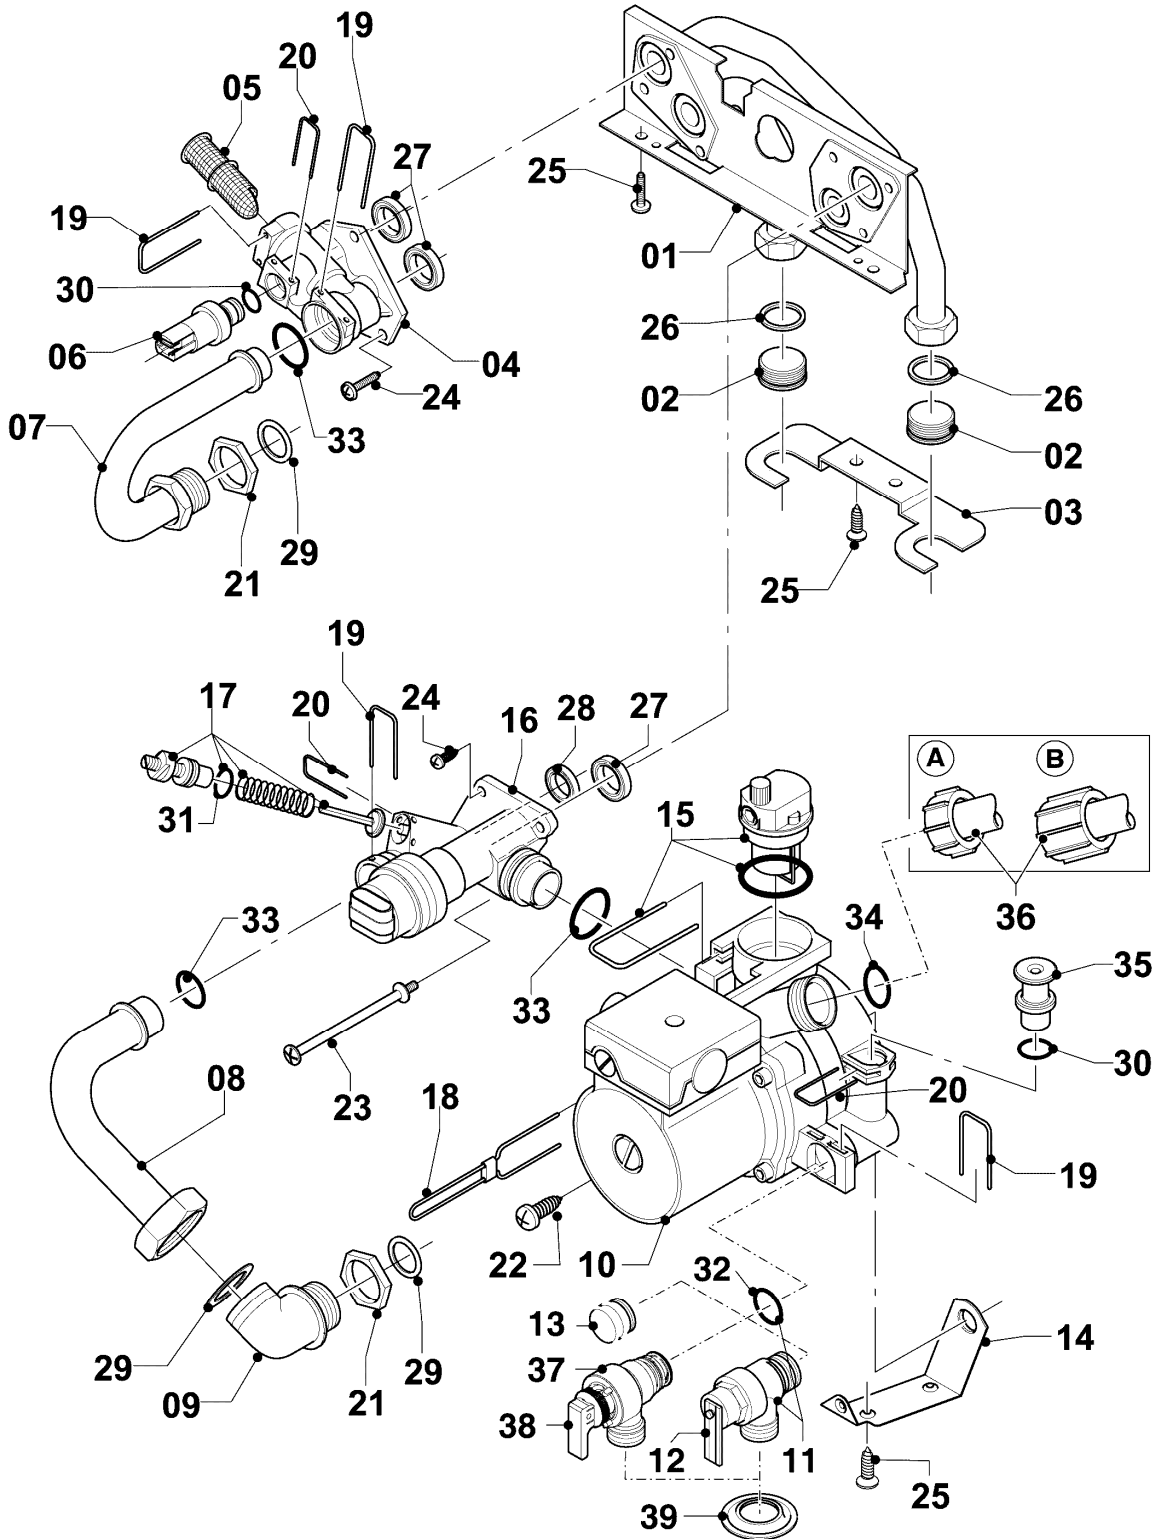

Gas-Wandheizgerät VC Kamin (incl. atmoTEC)

VC 204/4-7

08a - Hydraulikteile

02-08-160.05

-> zum Ersatzteilkauf bei www.loebbeshop.de <-

Gas-Wandheizgerät VC Kamin (incl. atmoTEC)

VC 204/4-7

08a - Hydraulikteile

Pos.	Teilenummer	Beschreibung	Hinweis, Bemerkung
01	0020046782	Hydroplatte	mit Pos. 02,24,25,26,27,28,33
02	0020052070	Stopfen, Set a 2 St.	mit Pos. 26
03	-	-	nicht als Ersatzteil lieferbar
04	179031	Anschlussstück (Messing)	VC 204/4-7, mit Pos. 19,20,24,27,30,33
05	179030	Sieb	mit Pos. 19,33
06	0020059717	Fühler (Wasserdrucksensor)	mit Pos. 20,30
07	179033	Rohr	mit Pos. 21,29,33
08	179036	Rohr	mit Pos. 19,29,33
09	179035	Anschlussstück (ohne Fülleinrichtung)	mit Pos. 29
10	0020130763	Pumpe	VC 204/4-7, mit Pos. 14,15,19,20,22,27,28,30,32,33,34,35
11	178985	Sicherheitsventil (3 bar)	mit Pos. 12, 19, 32
12	178974	Hebel	
14	178984	Halter	mit Pos. 22,25
15	104521	Schnellentlüfter	
16	178978	Vorrangumschaltventil (MS, mit Bypass)	VC 204/4-7, mit Pos. 17,19,20,23,24,27,28,33
17	178980	Bypass	mit Pos. 20
18	178981	Klammer	
19	178992	Klammer (10 St.)	
20	0020107694	Klammer (5 St.)	
21	193598	Mutter, Set a 4 St.	
22	235756	Blechschraube (ST 4,8x19)	
23	0020041941	Schraube (Flachkopfschraube lang)	
24	178967	Schraube M5 x 18 mm (10 St.)	
25	0020107695	Schraube (10 St.)	
26	981142	Rechteckdichtring (10 St.)	
27	193535	Rechteckdichtring (10 St.)	
28	178969	Rechteckdichtring (10 St.)	
29	981140	Rechteckdichtring 3/4 (10 St.)	
30	178993	O-Ring (10 St.)	
31	981165	O-Ring (10 St.)	
32	178986	O-Ring (10 St.)	

-> zum Ersatzteilkauf bei www.loebbeshop.de <-