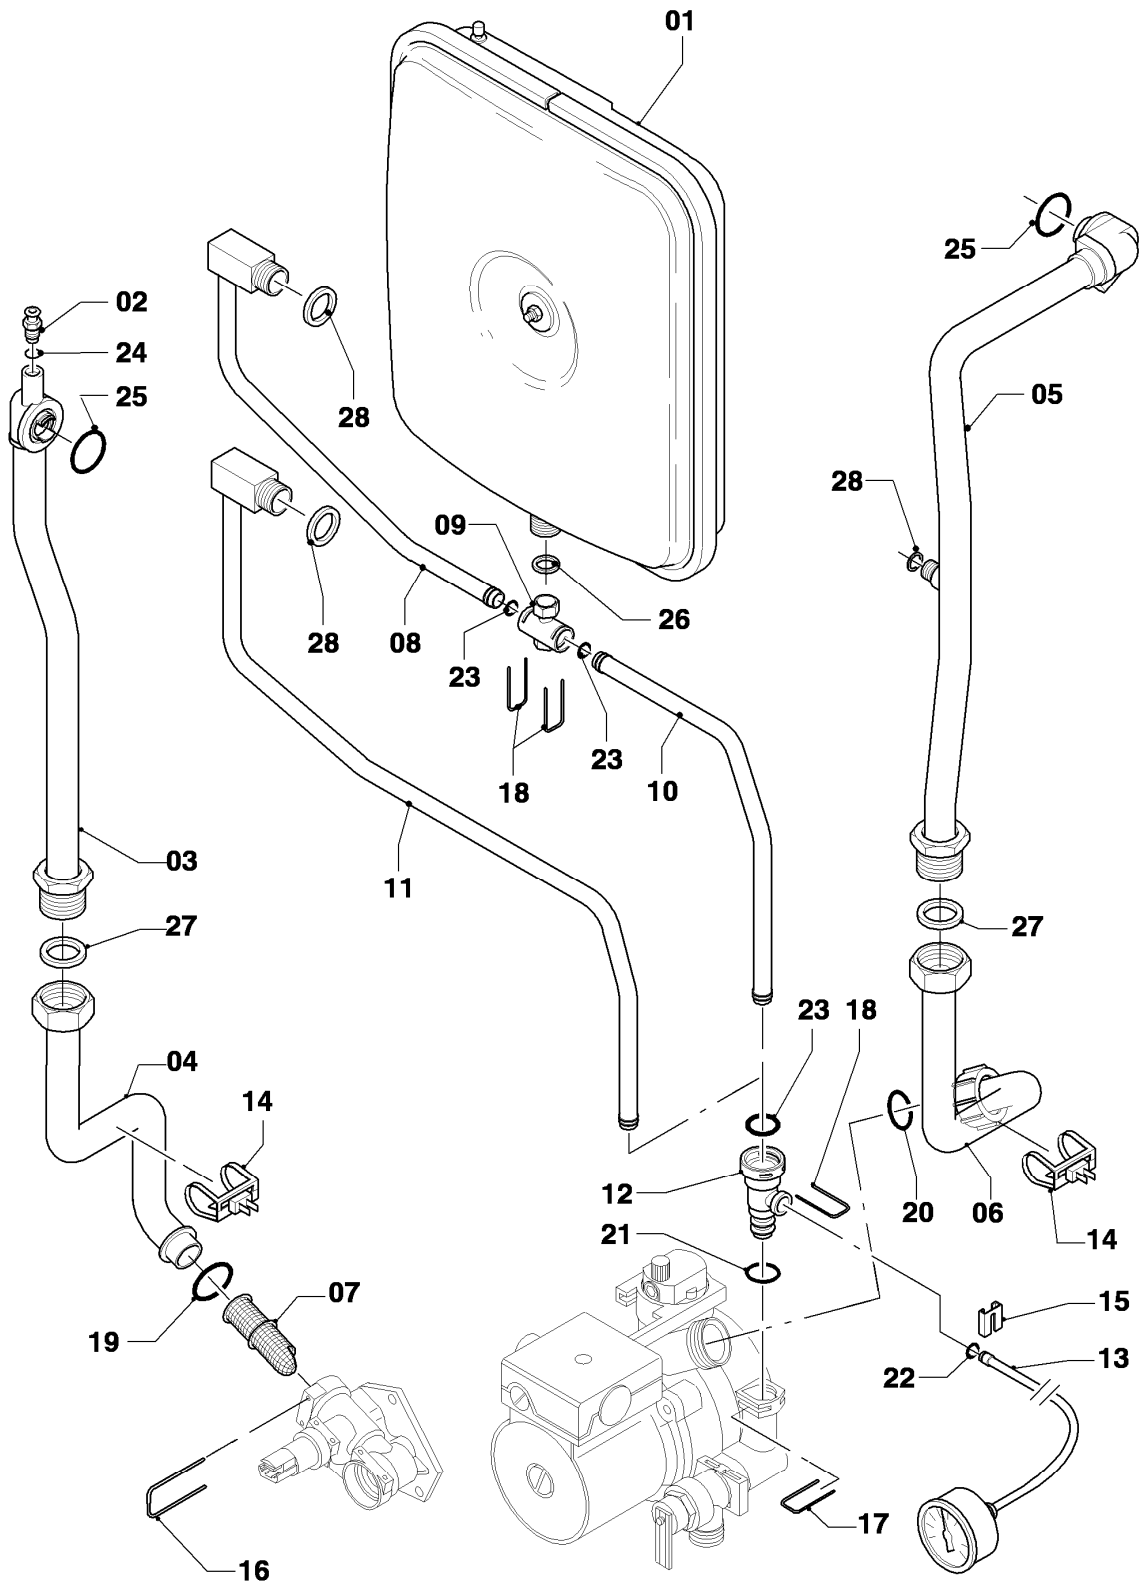

Gas-Wandheizgerät VC Kamin (incl. atmoTEC)

VC 204/4-7

08b - Hydraulikteile

02 - 08 - 162

-> zum Ersatzteilkauf bei www.loebbeshop.de <-

Gas-Wandheizgerät VC Kamin (incl. atmoTEC)

VC 204/4-7

08b - Hydraulikteile

Pos.	Teilenummer	Beschreibung	Hinweis, Bemerkung
01	0020051470	Ausdehnungsgefäß 12 ltr.	mit Pos. 26
02	140015	Entlüftungsschraube	mit Pos. 24
03	0020068098	Rohr PWT-Schnittst. Kamin	VC 204/4-7, mit Pos. 02,24,25,27
04	0020068104	Rohr Verteiler-Schnittst.	mit Pos. 16,19,27
05	0020068109	Rohr Schnittst.-PWT	VC 204/4-7, mit Pos. 25,27,28
06	0020130764	Rohr Pumpe-Schnittst.	mit Pos. 20,27
07	179030	Sieb	mit Pos. 16,19
08	0020068116	Rohr ADG-Brennerkühlung	mit Pos. 18,23,28
09	0020068119	Adapter	mit Pos. 18,23,26
10	0020068114	Rohr ADG	mit Pos. 18,23
11	-	-	nicht für diese Geräte
12	0020068118	Adapter Manometer 10/12	mit Pos. 15,17,18,21,22,23
13	180982	Manometer	mit Pos. 15,22
14	0020068120	Fühler (NTC, 19mm)	
15	0020107709	Halter	
16	178992	Klammer (10 St.)	
17	0020107694	Klammer (5 St.)	
18	0020068126	Klammer (10 St.)	
19	193537	O-Ring (10 St.)	
20	193539	O-Ring (10 St.)	
21	178993	O-Ring (10 St.)	
22	981155	O-Ring (10 St.)	
23	0020068130	O-Ring (10 St.)	
24	981166	O-Ring (10 St.)	
25	981170	O-Ring (10 St.)	
26	981149	Rechteckdichtring (10 St.)	
27	981140	Rechteckdichtring 3/4 (10 St.)	
28	981146	Rechteckdichtring (10 St.)	

-> zum Ersatzteilkauf bei www.loebbeshop.de <-