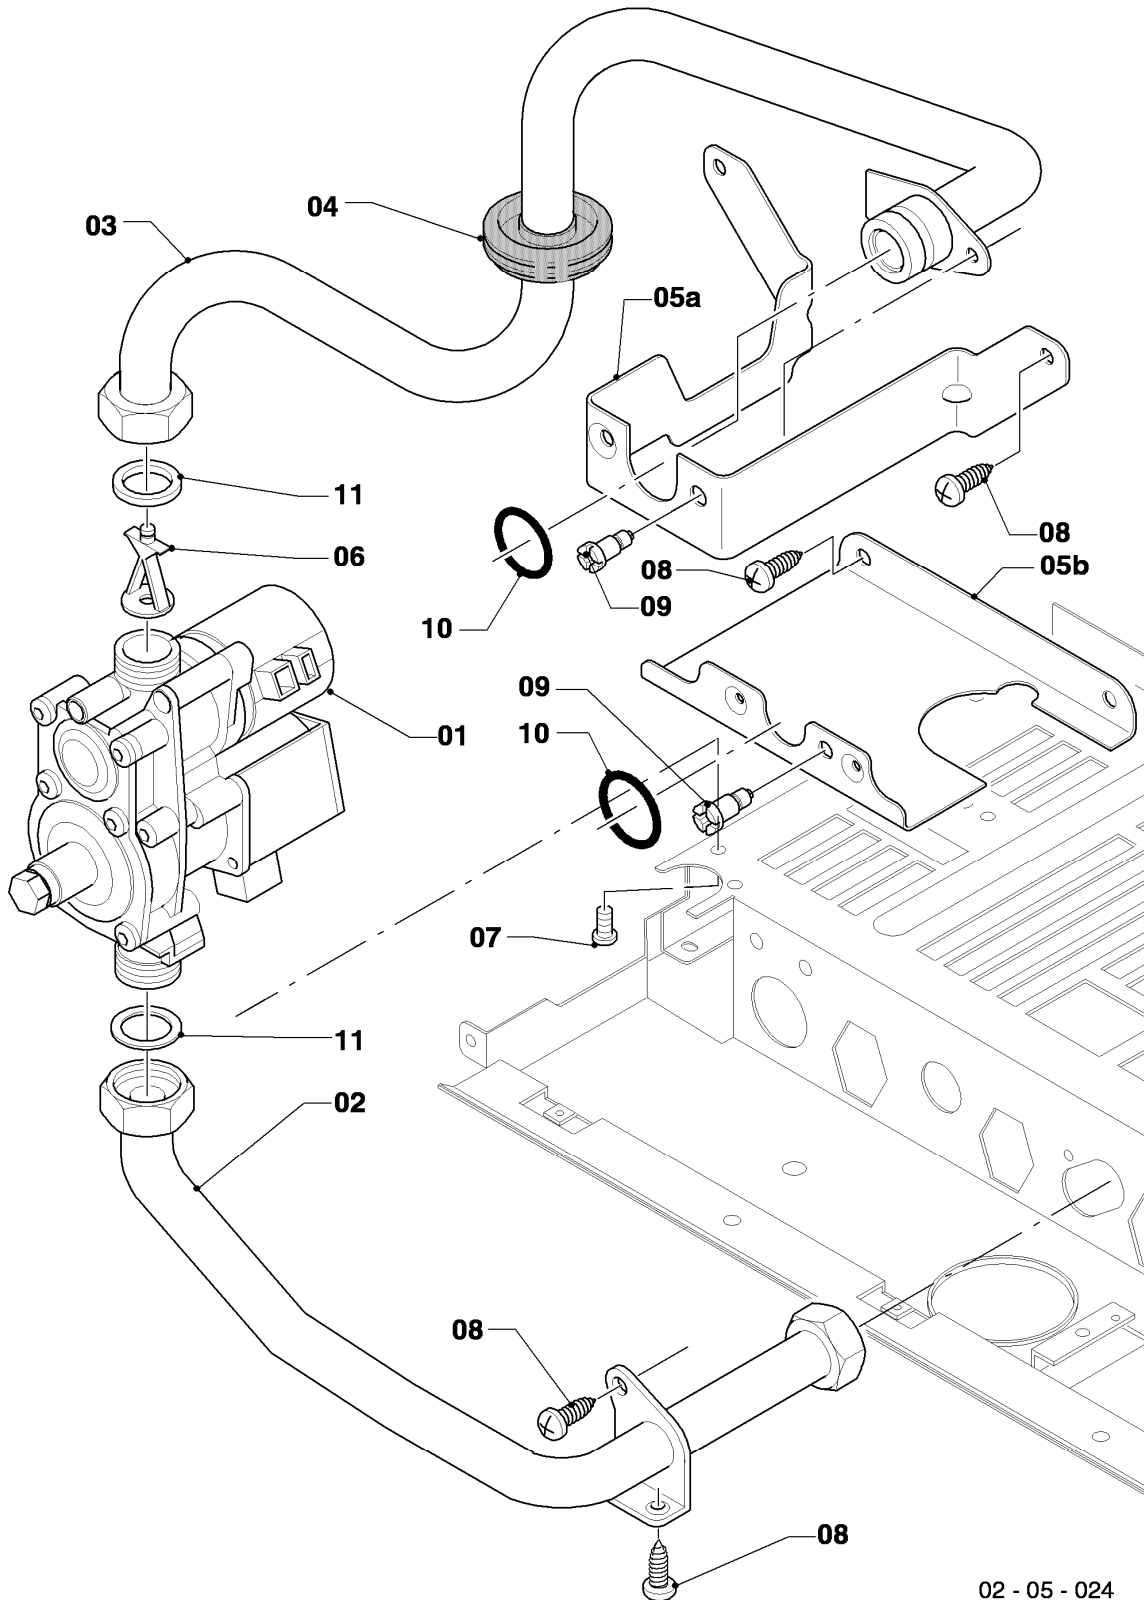

Gas-Wandheizgerät VC Kamin (incl. atmoTEC)

VC 204/4-7

05 - Gasarmatur

02 - 05 - 024

-> zum Ersatzteilkauf bei www.loebbeshop.de <-

Gas-Wandheizgerät VC Kamin (incl. atmoTEC)

VC 204/4-7

05 - Gasarmatur

Pos.	Teilenummer	Beschreibung	Hinweis, Bemerkung
00	-	-	eine Umrüstung auf Flüssiggas ist für diese Geräte nicht vorgesehen
00	0020068140	Umstellsatz atmoTEC 20kW P->E	VC 204/4-7, für die Umstellung von P auf E
00	0020068143	Umstellsatz atmoTEC 20kW P->L	VC 204/4-7, für die Umstellung von P auf L
00	0020070067	Umstellsatz atmoTEC 20kW L->E	VC 204/4-7, für die Umstellung von L auf E
00	0020070064	Umstellsatz atmoTEC 20kW E->L	VC 204/4-7, für die Umstellung von E auf L
01	0020053968	Gasarmatur (mit Druckregler)	VC 204/4-7, Erdgas E, mit Pos. 07,11
01	0020052048	Gasarmatur (mit Druckregler)	VC 204/4-7, Erdgas L, mit Pos. 07,11
01	0020019992	Gasarmatur	VC 204/4-7, Flüssiggas P, mit Pos. 07,11
02	0020068049	Rohr Gas Anschluß	mit Pos. 08,11
03	0020068050	Rohr Gas Kamin	mit Pos. 09,10,11
04	-	-	Position entfällt für diese Geräte
05a	0020068056	Halter Anschlussrohr-Brenner	mit Pos. 08
05b	-	-	Position entfällt für diese Geräte
06	-	-	VC 204/4-7, Erdgas E+L: diese Geräte haben keine Vordüse
06	0020068059	Vordüse 3,00 (hellgrau)	VC 204/4-7, Flüssiggas P, mit Pos. 11
07	139203	Schraube, (M4x8) DIN 7500	
08	0020107695	Schraube (10 St.)	
09	0020107733	Schraube	
10	0020107693	O-Ring (10 St.)	
11	981142	Rechteckdichtring (10 St.)	

-> zum Ersatzteilkauf bei www.loebbeshop.de <-