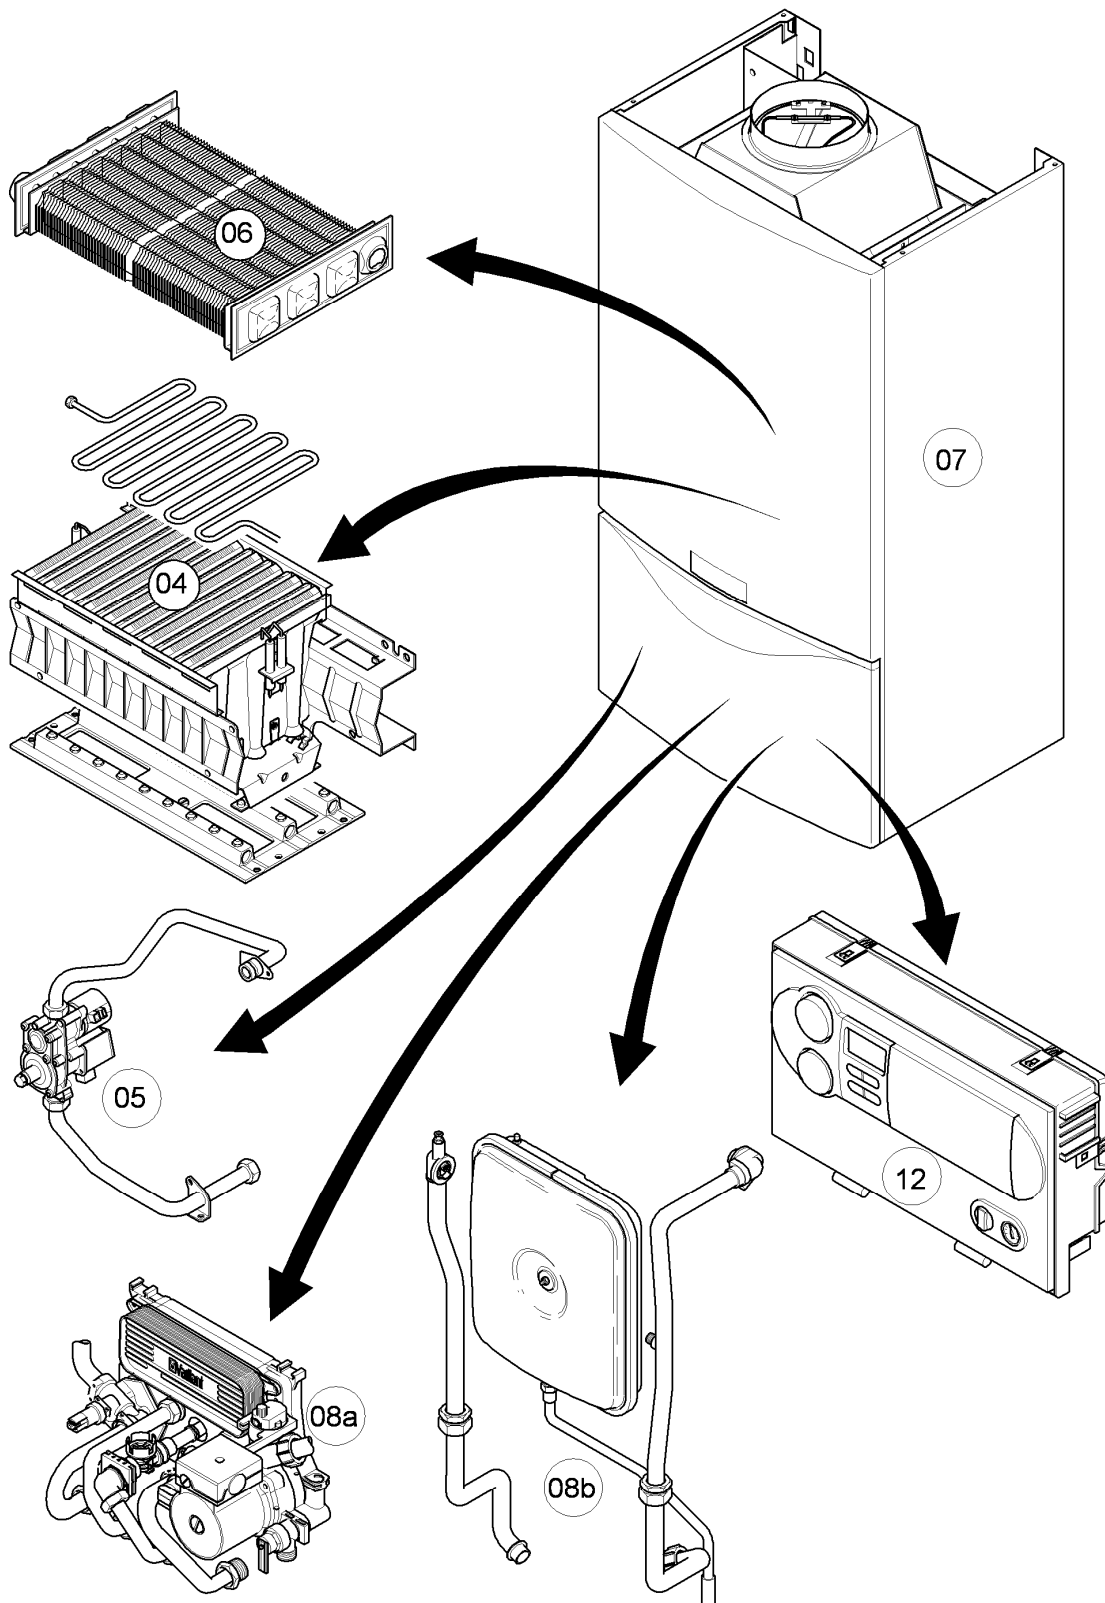

Gas-Wandheizgerät VC Kamin (incl. atmoTEC)

VC 204/4-7

Baugruppenübersicht

02 - 00 - 089.01

-> zum Ersatzteilkauf bei www.loebbeshop.de <-

Gas-Wandheizgerät VC Kamin (incl. atmoTEC)

VC 204/4-7

Baugruppenübersicht

VC 204/4-7

04 - Brenner

02 - 04 - 048

-> zum Ersatzteilkauf bei www.loebbeshop.de <-

Gas-Wandheizgerät VC Kamin (incl. atmoTEC)

VC 204/4-7

04 - Brenner

Pos.	Teilenummer	Beschreibung	Hinweis, Bemerkung
00	-	-	Gasumstellsätze: siehe Baugruppe 05 Pos. 00
01	0020068028	Brenner Kamin 20kW H,L	VC 204/4-7, Erdgas E+L, mit Pos. 04,10,11,12,13,14
01	0020068029	Brenner Kamin 20kW P	VC 204/4-7, Flüssiggas P, mit Pos. 04,10,11,12,13,14
02	0020068035	Düsenstock 20kW H	VC 204/4-7, Erdgas E, mit Pos. 11,13,14
02	0020068036	Düsenstock 20kW L	VC 204/4-7, Erdgas L, mit Pos. 11,13,14
02	0020068037	Düsenstock 20kW P	VC 204/4-7, Flüssiggas P, mit Pos. 11,13,14
03	213232	Strahlungsblech	
04	118596	Rohrschlange	VC 204/4-7, mit Pos. 12
05	0020068116	Rohr ADG-Brennerkühlung	mit Pos. 12
06	0020068109	Rohr Schnittst.-PWT	VC 204/4-7, mit Pos. 12
07	0020068043	Elektrode (Überwachung)	mit Pos. 09
08	0020068041	Elektrode (Zündung, inkl. Kabel)	VC 204/4-7, Erdgas E+L, mit Pos. 09
08	0020068042	Elektrode, Zündung (inkl. Kabel)	VC 204/4-7, Flüssiggas P, mit Pos. 09
09	105902	Sechskantschraube (10 St.)	
10	0020107695	Schraube (10 St.)	
11	105839	Sechskantschraube (10 St.)	
12	981146	Rechteckdichtring (10 St.)	
13	0020107733	Schraube	
14	0020107693	O-Ring (10 St.)	
15	0020068056	Halter Anschlussrohr-Brenner	mit Pos. 10