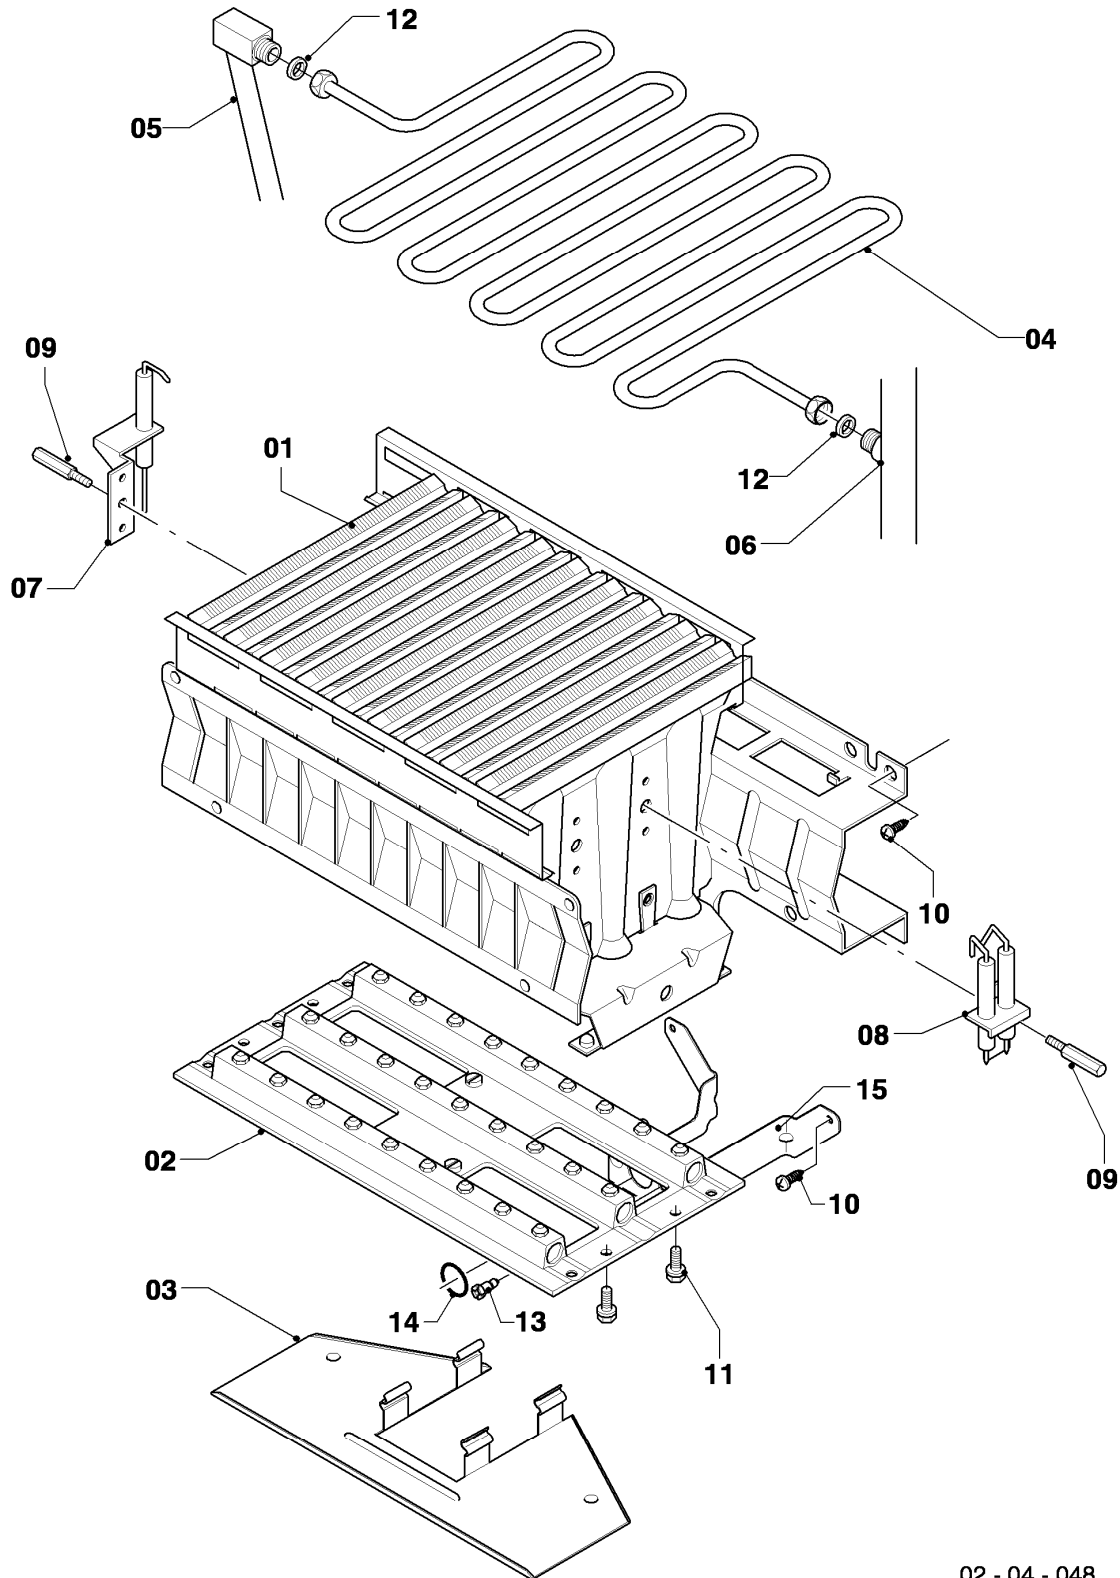

VC 204/4-7

04 - Brenner

02 - 04 - 048

-> zum Ersatzteilkauf bei www.loebbeshop.de <-

Gas-Wandheizgerät VC Kamin (incl. atmoTEC)

VC 204/4-7

04 - Brenner

Pos.	Teilenummer	Beschreibung	Hinweis, Bemerkung
00	-	-	Gasumstellsätze: siehe Baugruppe 05 Pos. 00
01	0020068028	Brenner Kamin 20kW H,L	VC 204/4-7, Erdgas E+L, mit Pos. 04,10,11,12,13,14
01	0020068029	Brenner Kamin 20kW P	VC 204/4-7, Flüssiggas P, mit Pos. 04,10,11,12,13,14
02	0020068035	Düsenstock 20kW H	VC 204/4-7, Erdgas E, mit Pos. 11,13,14
02	0020068036	Düsenstock 20kW L	VC 204/4-7, Erdgas L, mit Pos. 11,13,14
02	0020068037	Düsenstock 20kW P	VC 204/4-7, Flüssiggas P, mit Pos. 11,13,14
03	213232	Strahlungsblech	
04	118596	Rohrschlange	VC 204/4-7, mit Pos. 12
05	0020068116	Rohr ADG-Brennerkühlung	mit Pos. 12
06	0020068109	Rohr Schnittst.-PWT	VC 204/4-7, mit Pos. 12
07	0020068043	Elektrode (Überwachung)	mit Pos. 09
08	0020068041	Elektrode (Zündung, inkl. Kabel)	VC 204/4-7, Erdgas E+L, mit Pos. 09
08	0020068042	Elektrode, Zündung (inkl. Kabel)	VC 204/4-7, Flüssiggas P, mit Pos. 09
09	105902	Sechskantschraube (10 St.)	
10	0020107695	Schraube (10 St.)	
11	105839	Sechskantschraube (10 St.)	
12	981146	Rechteckdichtring (10 St.)	
13	0020107733	Schraube	
14	0020107693	O-Ring (10 St.)	
15	0020068056	Halter Anschlussrohr-Brenner	mit Pos. 10