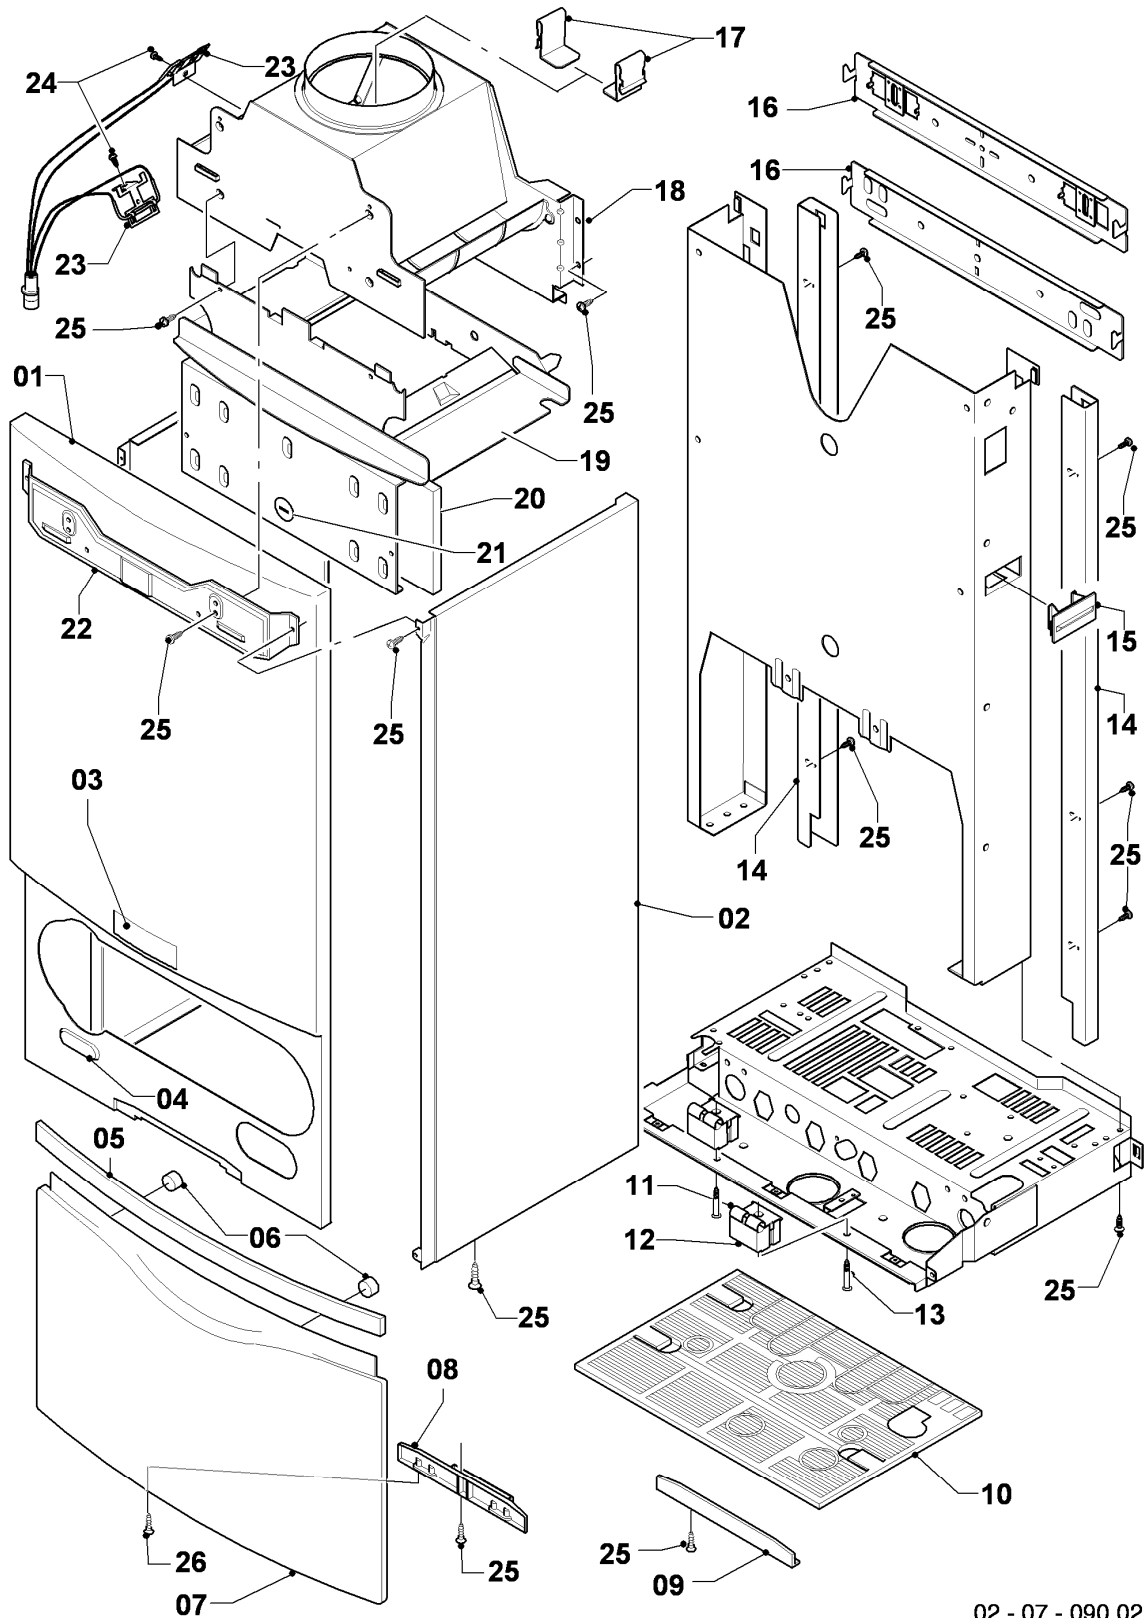

Gas-Wandheizgerät VC Kamin (incl. atmoTEC)

VC 204/4-7

07 - Verkleidungsteile

02 - 07 - 090.02

-> zum Ersatzteilkauf bei www.loebbeshop.de <-

Gas-Wandheizgerät VC Kamin (incl. atmoTEC)

VC 204/4-7

07 - Verkleidungsteile

Pos.	Teilenummer	Beschreibung	Hinweis, Bemerkung
01	0020039073	Frontblech	mit Pos. 03,04,25
02	0020039074	Seitenblech	mit Pos. 25
03	118096	Firmenschild (alle Typen)	
04	0020068070	Schild Verkaufsbezeichnung (Set)	
05	0020068071	Griff (weiß aluminium)	VC 204/4-7, mit Pos. 06
06	0020068136	Magnet, Set a 2 St.	
07	0020039076	Klappe	mit Pos. 05,06,08,25
08	0020039077	Scharnier	mit Pos. 25,26
09	-	-	nicht für diese Geräte
10	0020068072	Abdeckung (mit Variorahmen)	VC 204/4-7
11	0020039079	Halter Schaltkasten	mit Pos. 13
12	0020039080	Abstandshalter	
13	235708	Blechschraube	
14	0020068074	Abstandhalter Variorahmen li.+re. (Set)	mit Pos. 25
15	0020068076	Clip (Halter ADG)	
16	0020068077	Halter Gerät	
16	0020130588	Befestigungssatz (Schrauben + Dübel)	nicht dargestellt
17	280235	Klips	
18	0020068079	Strömungssicherung 20kW	VC 204/4-7, mit Pos. 17
19	0020068082	Deckel mit Isolierung 20kW H,L	VC 204/4-7, Erdgas E+L, mit Pos. 20,21,25
19	0020068083	Deckel mit Isolierung 20kW P	VC 204/4-7, Flüssiggas P, mit Pos. 20,21,25
20	-	-	siehe Baugruppe 06
21	161240	Schaulochdeckel	
22	0020068086	Halter Strömungssicherung	mit Pos. 25
23	0020073796	Fühler Abgassensor	mit Pos. 24
24	235750	Blechschraube	
25	0020107695	Schraube (10 St.)	
26	0020107695	Schraube (10 St.)	für Scharniere bis 03/09 (Durchmesser der Bohrung: 4mm)
26	193538	Schraube (10 St.)	für Scharniere ab 03/09 (Durchmesser der Bohrung: 3mm)

-> zum Ersatzteilkauf bei www.loebbeshop.de <-