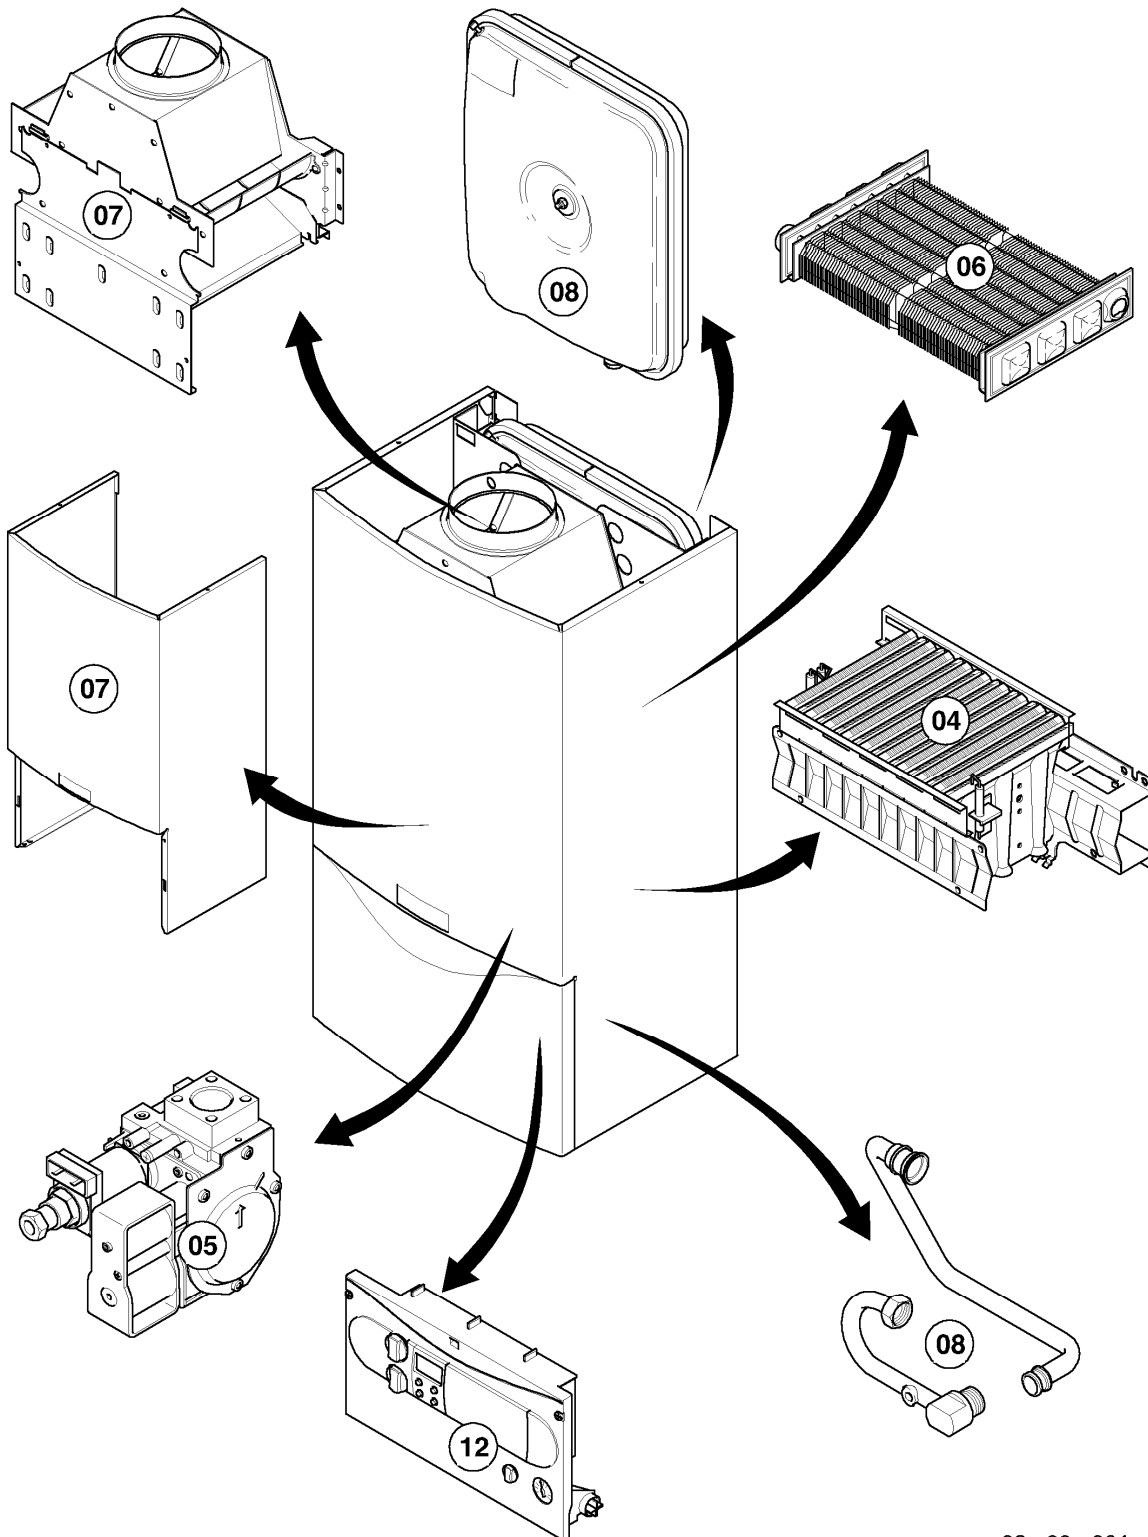

Gas-Wandheizgerät VC Kamin (incl. atmoTEC)

VC 204/3-E

Baugruppenübersicht

02 - 00 - 064

-> zum Ersatzteilkauf bei www.loebbeshop.de <-

Gas-Wandheizgerät VC Kamin (incl. atmoTEC)

VC 204/3-E

Baugruppenübersicht

Pos.	Baugruppe
04	Brenner
05	Gasregelteile
06	Wärmetauscher
07	Verkleidungsteile
08	Hydraulikteile
12	Schaltkasten

-> zum Ersatzteilkauf bei www.loebbeshop.de <-