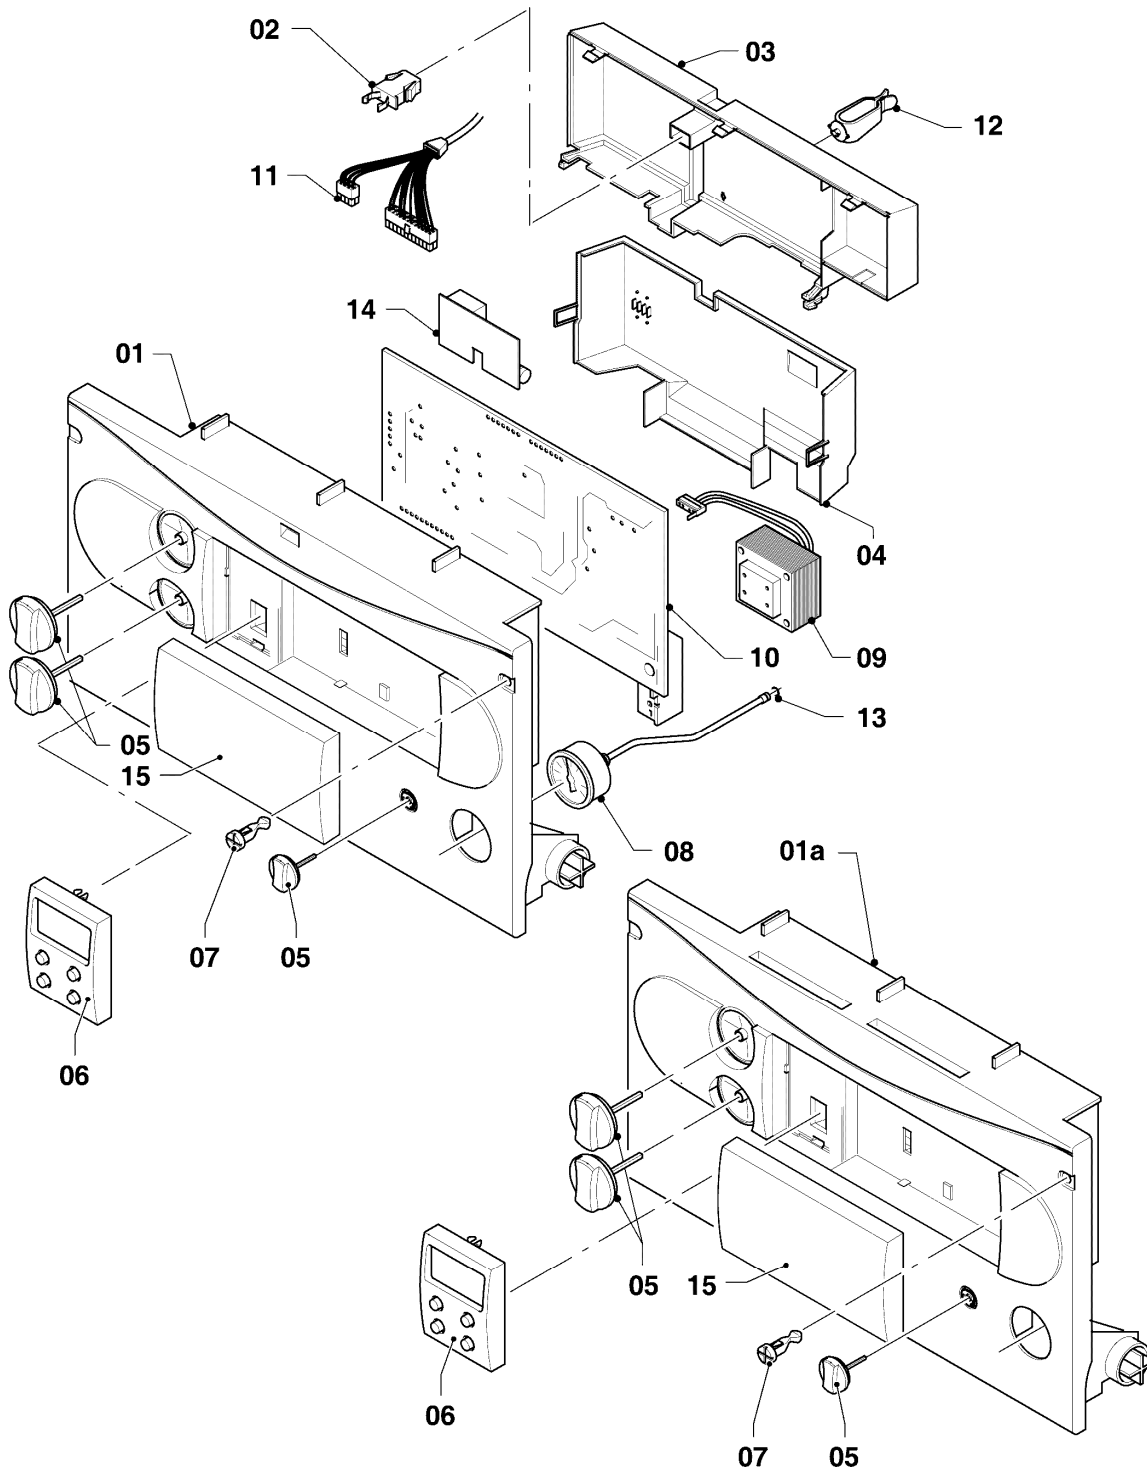

Gas-Wandheizgerät VC Kamin (incl. atmoTEC)

VC 204/3-E

12 - Schaltkasten

02-12-041.03

-> zum Ersatzteilkauf bei www.loebbeshop.de <-

Gas-Wandheizgerät VC Kamin (incl. atmoTEC)

VC 204/3-E

12 - Schaltkasten

Pos.	Teilenummer	Beschreibung	Hinweis, Bemerkung
00	252629	Steckverbinder (Rast 5, 6-polig)	nicht dargestellt
00	078539	Fangband	nicht dargestellt
00	253583	Fühler (Speicherfühler, NTC)	nicht dargestellt
01	-	-	nicht mehr lieferbar, als Ersatz Pos. 01a mit 078345 bestellen
01a	295260	Gehäuse (Vorderteil)	mit Pos. 05, 07, 15
02	088734	Verschluss	nur für Pos. 01
03	-	-	nicht einzeln lieferbar
04	136882	Gehäuse Rückwand, Unterteil	
05	114289	Knopf platin, Set a 3 St.	
06	509182	Leiterplatte (Display)	
07	132925	Bolzen (10 St.)	
08	101271	Manometer	mit Pos. 13
09	287450	Transformator	
10	130819	Leiterplatte	
10	0020067507	Sicherung 2,0 A T2H (10 St.)	2,0 AT, nicht dargestellt
10	251961	Sicherung 1,25A T (10 St.)	1,25 AT, nicht dargestellt
11	256192	Kabelbaum	
12	-	-	Position entfällt für diese Geräte
13	981155	O-Ring (10 St.)	
14	-	-	Position entfällt für diese Geräte
15	0020130490	Abdeckung Reglerschacht, silber	

-> zum Ersatzteilkauf bei www.loebbeshop.de <-