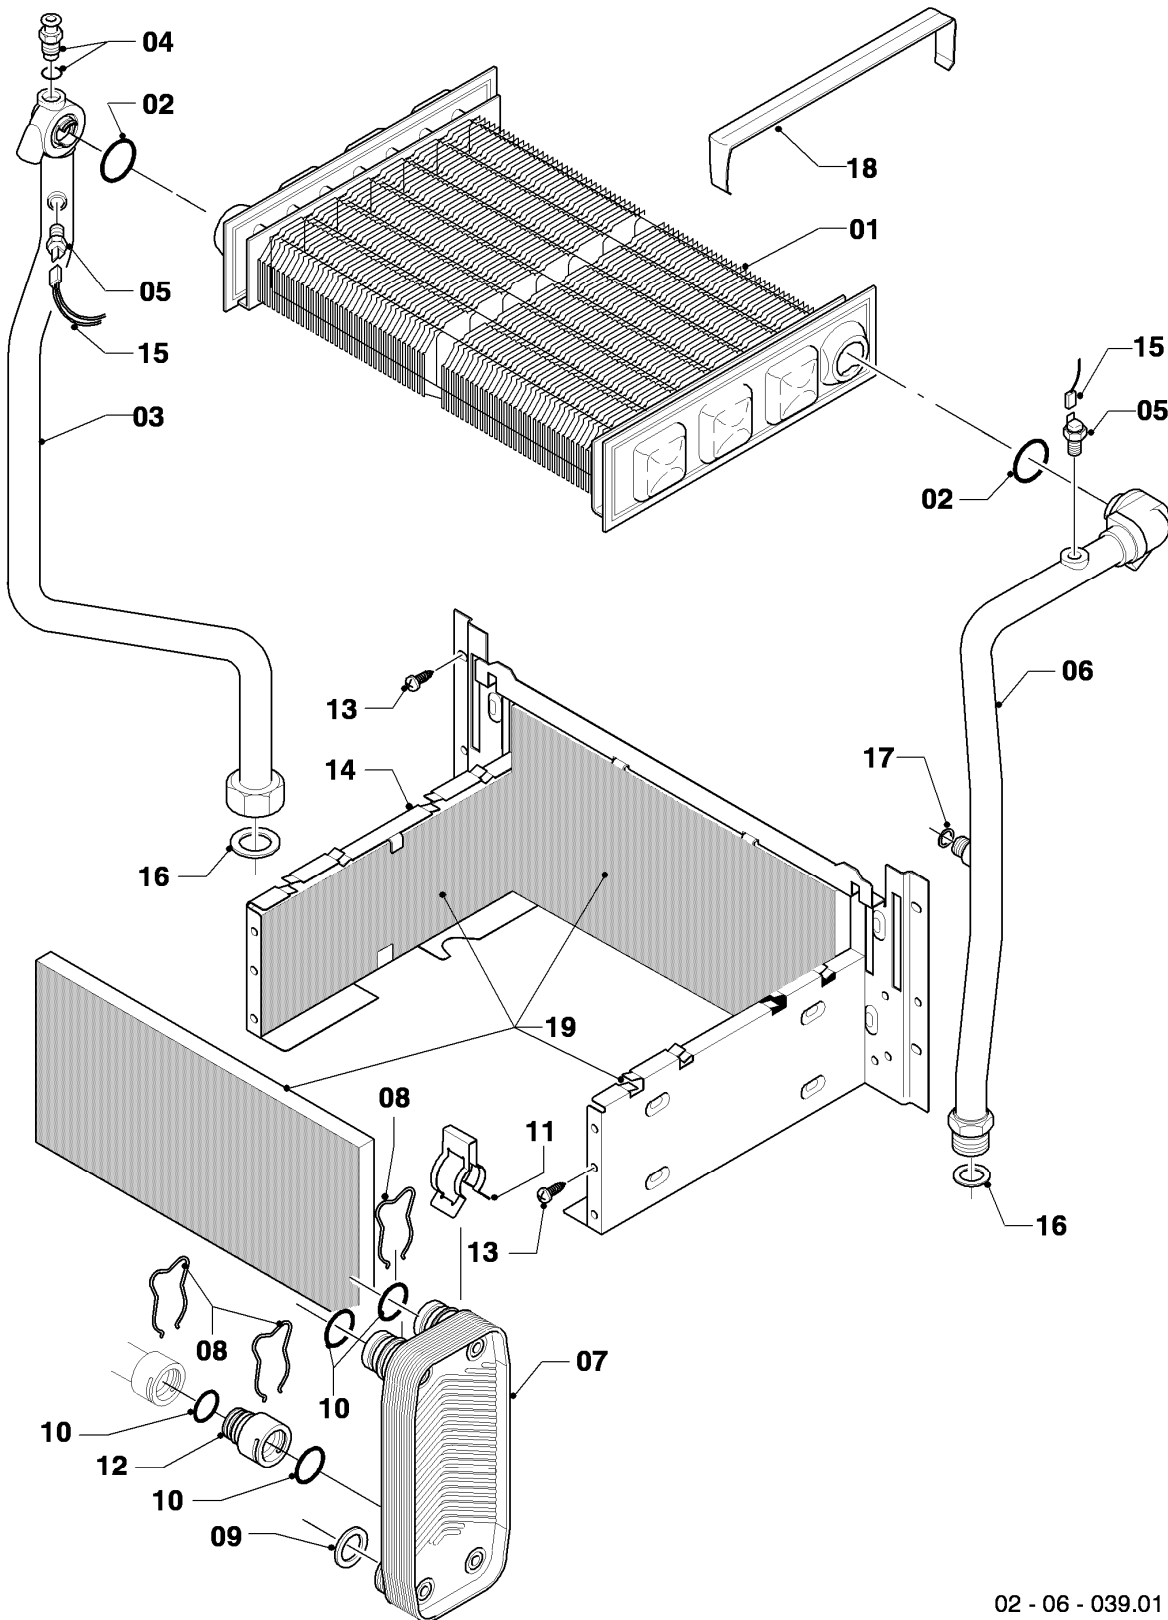

Gas-Wandheizgerät VC Kamin (incl. atmoTEC)

VC 204/3-E

06 - Wärmetauscher

02 - 06 - 039.01

-> zum Ersatzteilkauf bei www.loebbeshop.de <-

Gas-Wandheizgerät VC Kamin (incl. atmoTEC)

VC 204/3-E

06 - Wärmetauscher

Pos.	Teilenummer	Beschreibung	Hinweis, Bemerkung
01	065129	Wärmetauscher HW	VC 204/3-E, mit Pos. 02, 18
02	981170	O-Ring (10 St.)	
03	022683	Rohr	VC 204/3-E, mit Pos. 02, 04, 05, 16
04	140015	Entlüftungsschraube	
05	252805	Fühler (NTC)	
06	022693	Rohr	VC 204/3-E, mit Pos. 02, 05, 16, 17
07	-	-	Position entfällt für diese Geräte
08	-	-	Position entfällt für diese Geräte
09	-	-	Position entfällt für diese Geräte
10	-	-	Position entfällt für diese Geräte
11	-	-	Position entfällt für diese Geräte
12	-	-	Position entfällt für diese Geräte
13	0020107695	Schraube (10 St.)	
14	117552	Heizschacht	VC 204/3-E, mit Pos. 19
15	256192	Kabelbaum	
16	981140	Rechteckdichtring 3/4 (10 St.)	
17	981146	Rechteckdichtring (10 St.)	
18	071326	Schornsteinblende	
19	0020068068	Isoliermatte Kamin 20kW (Set)	VC 204/3-E

-> zum Ersatzteilkauf bei www.loebbeshop.de <-