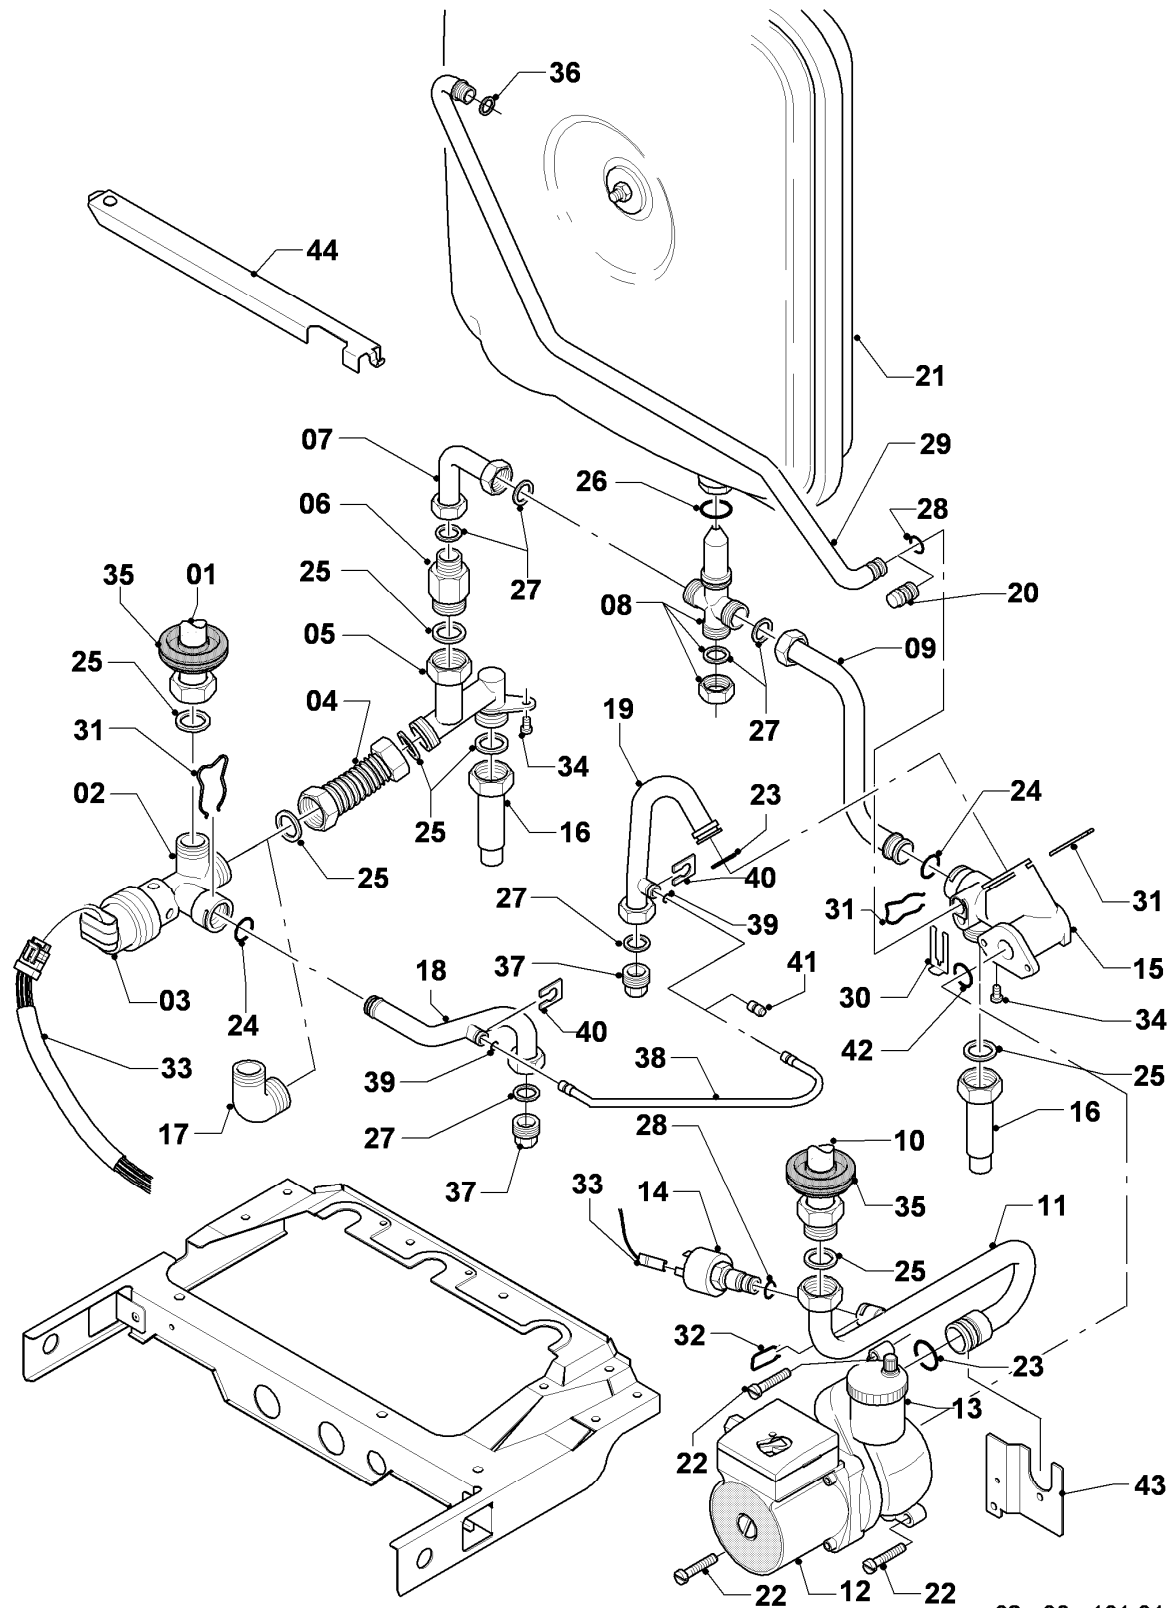

Gas-Wandheizgerät VC Kamin (incl. atmoTEC)

VC 204/3-E

08 - Hydraulikteile

02 - 08 - 101.04

-> zum Ersatzteilkauf bei www.loebbeshop.de <-

Gas-Wandheizgerät VC Kamin (incl. atmoTEC)

VC 204/3-E

08 - Hydraulikteile

Pos.	Teilenummer	Beschreibung	Hinweis, Bemerkung
00	981053	Dichtungssatz	nicht dargestellt, für Hydraulik
01	022683	Rohr	VC 204/3-E, mit Pos. 25
02	252457	Vorrangumschaltventil	mit Pos. 03, 24, 25, 31
03	140429	Stellantrieb für VU-Ventil	
04	022691	Rohr	mit Pos. 25
05	081694	Anschlussstück	mit Pos. 25
06	150250	Überströmventil	2,5m, mit Pos. 25, 27
06	150248	Überströmventil	1,7m, mit Pos. 25, 27
06	150249	Überströmventil	3,5m, mit Pos. 25, 27
07	022504	Rohr	mit Pos. 27
08	129265	T-Stück	mit Pos. 26, 27
09	022503	Rohr	mit Pos. 24, 27
10	022693	Rohr	VC 204/3-E, mit Pos. 25
11	022501	Rohr	mit Pos. 23, 25, 28, 32
12	160950	Pumpe	mit Pos. 13, 23, 42
13	061707	Schnellentlüfter	
14	712087	Drucksensor	mit Pos. 28, 32
15	081695	Anschlussstück	mit Pos. 23, 24, 30, 31
16	022527	Rohr	mit Pos. 25
17	-	-	Position entfällt für diese Geräte
18	022689	Rohr	mit Pos. 24, 27, 37
19	022690	Rohr	mit Pos. 24, 27, 37
20	139471	Stopfen	mit Pos. 28
21	181022	Ausdehnungsgefäß 12 ltr.	mit Pos. 26
22	118951	Flachkopfschraube (M 6x28,5)	
23	981151	O-Ring (10 St.)	
24	981163	O-Ring (10 St.)	
25	981140	Rechteckdichtring 3/4 (10 St.)	
26	981176	O-Ring (10 St.)	
27	981142	Rechteckdichtring (10 St.)	
28	981154	O-Ring (10 St.)	
29	022507	Rohr	mit Pos. 28, 36
30	219635	Klammer (5 St.)	
31	219622	Klemmfeder (10 St.)	

-> zum Ersatzteilkauf bei www.loebbeshop.de <-