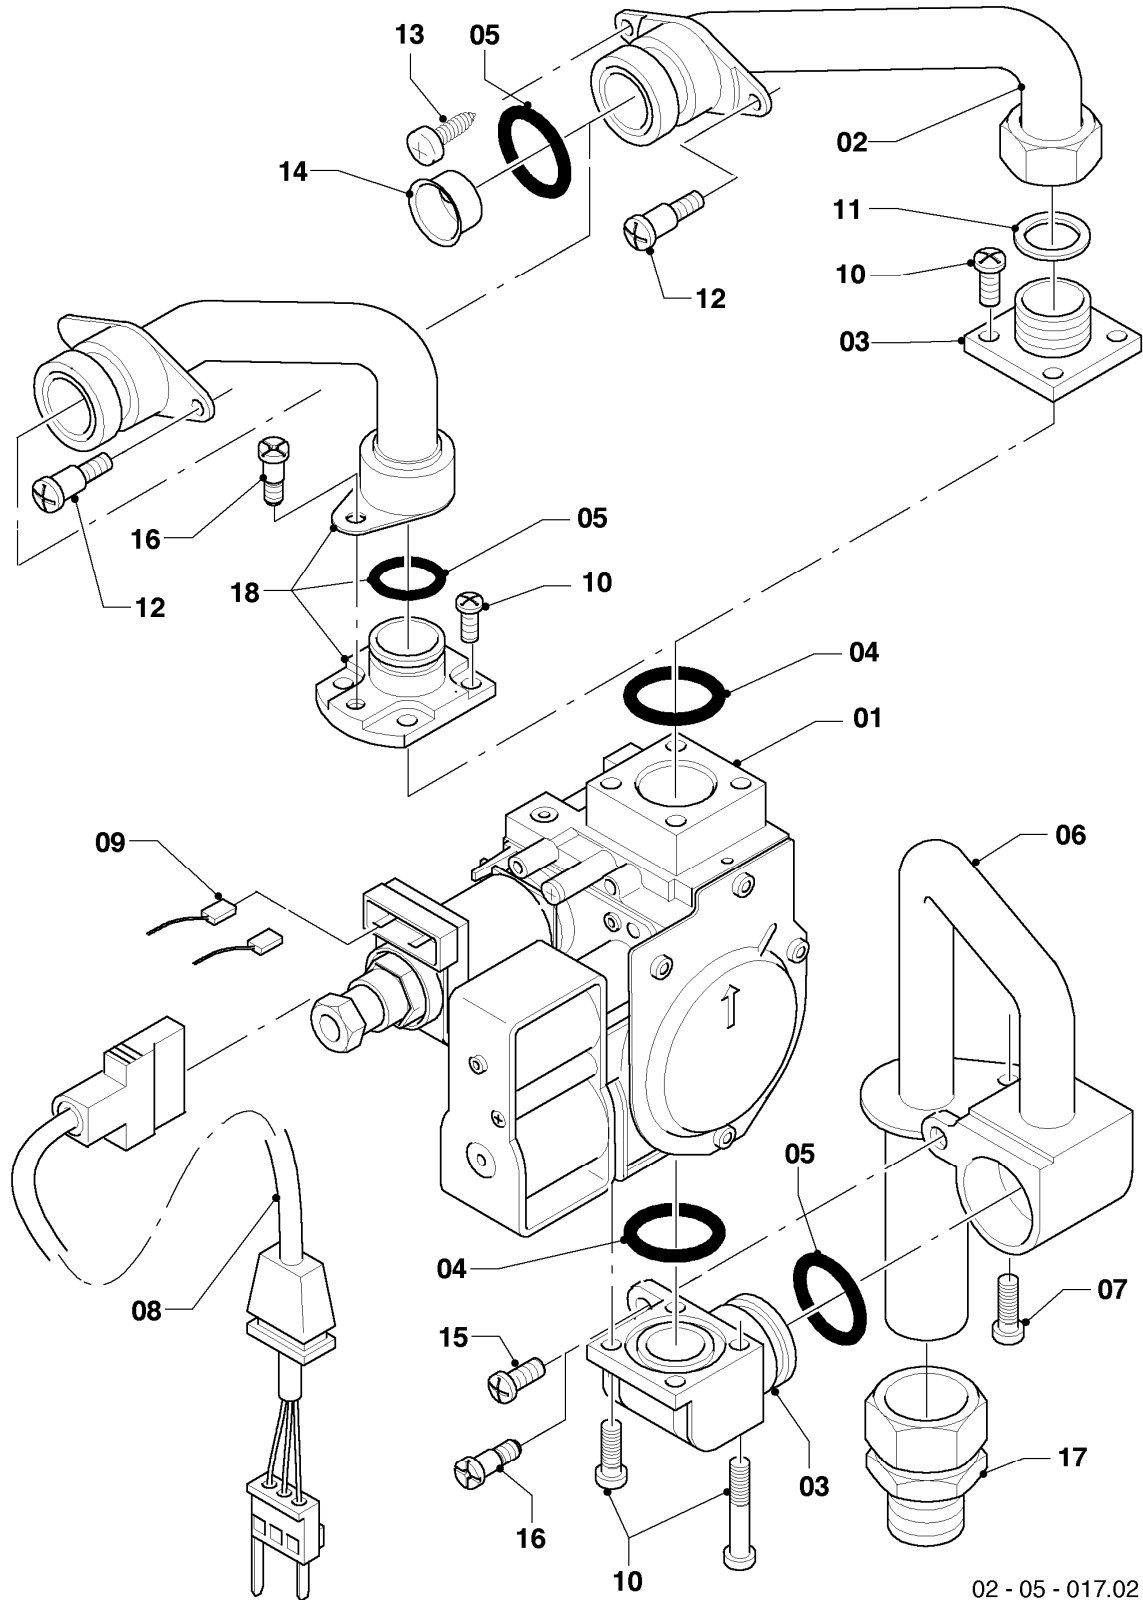

Gas-Wandheizgerät VC Kamin (incl. atmoTEC)

VC 204/3-E

05 - Gasregelteile

-> zum Ersatzteilkauf bei www.loebbeshop.de <-

Gas-Wandheizgerät VC Kamin (incl. atmoTEC)

VC 204/3-E

05 - Gasregelteile

Pos.	Teilenummer	Beschreibung	Hinweis, Bemerkung
01	053519	Gasarmatur	E,LL (H,L), mit Pos. 04
01	053524	Gasarmatur	P (PB), mit Pos. 04
02	-	-	nicht mehr lieferbar, siehe Pos. 18
03	081697	Anschlussstück	mit Pos. 04, 05, 11
04	982319	O-Ring 'D'	
05	0020107693	O-Ring (10 St.)	
06	022508	Rohr	mit Pos. 05
07	118937	Flachkopfschraube (M 5x12)	
08	256190	Kabelbaum (Gasarmatur)	
09	256192	Kabelbaum	
10	105904	Zylinderschraube (Set)	
11	981142	Rechteckdichtring (10 St.)	
12	0020107733	Schraube	
13	0020107695	Schraube (10 St.)	
14	049729	Vordüse 2 x 4,80	E,LL (H,L)
14	049608	Vordüse 2 x 3,25	P (PB)
15	-	-	nicht mehr lieferbar, siehe Pos. 16
16	111979	Formschraube (5 St.)	
17	0020107735	Verschraubung	3/4 auf 1/2
17	080074	Quetschverschraubung 3/4	3/4
18	0020058188	Rohr	mit Pos. 04, 16

-> zum Ersatzteilkauf bei www.loebbeshop.de <-