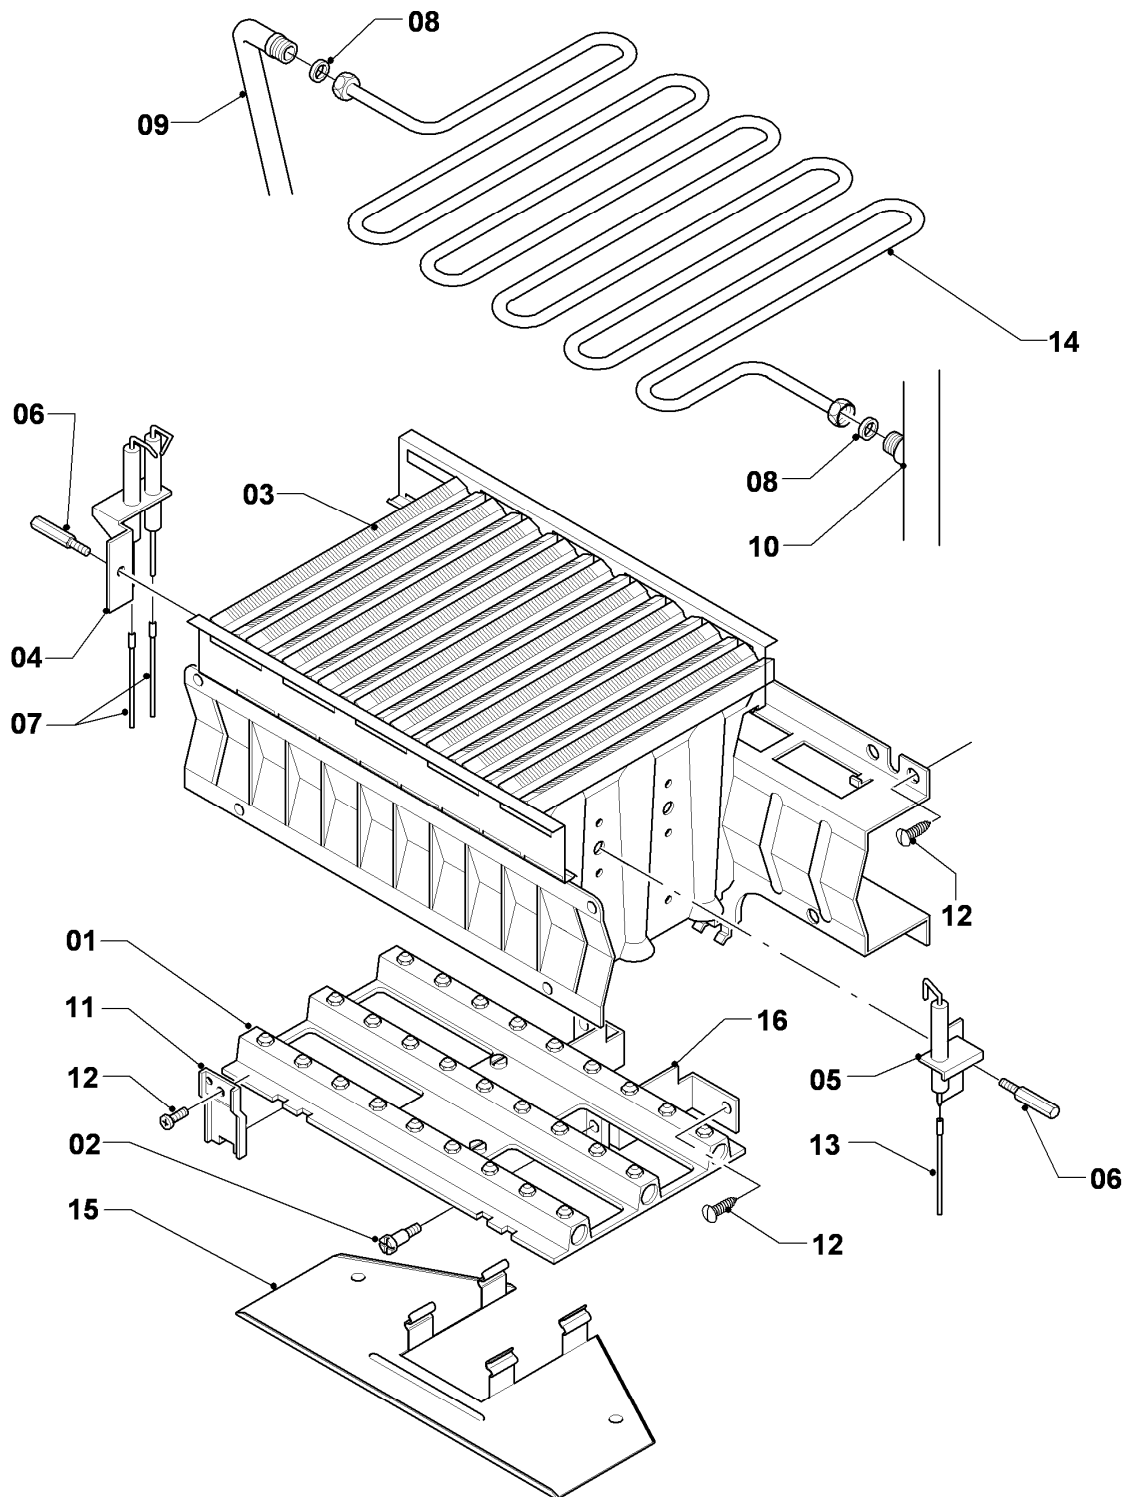

VC 204/3-E

04 - Brenner

02 - 04 - 033.01

-> zum Ersatzteilkauf bei www.loebbeshop.de <-

Gas-Wandheizgerät VC Kamin (incl. atmoTEC)

VC 204/3-E

04 - Brenner

Pos.	Teilenummer	Beschreibung	Hinweis, Bemerkung
00	089960	Beistellteile (Gasumrüstung TEC/3)	P (PB) auf LL (L), E (H), LL (L) auf E (H), E (H) auf LL (L) zusätzlich Verteilerrohr LL (L) oder E (H) bestellen
01	184016	Verteilerrohr	VC 204/3-E, LL (L)
01	183701	Verteilerrohr	VC 204/3-E, E (H)
01	183712	Verteilerrohr	VC 204/3-E, P (PB)
02	0020107733	Schraube	
03	031520	Kammergruppe	VC 204/3-E, E,LL (H,L), mit Pos. 04 - 06, 14
03	031521	Kammergruppe	VC 204/3-E, P (PB)
04	090684	Elektrode (Zündung)	E,LL (H,L), mit Pos. 06
04	090708	Doppelzündelektrode	P (PB)
05	090685	Elektrode (Überwachung)	mit Pos. 06
06	105902	Sechskantschraube (10 St.)	
07	091556	Zündkabel	
08	981146	Rechteckdichtring (10 St.)	
09	022507	Rohr	
10	022693	Rohr	VC 204/3-E
11	221732	Stütze	
12	0020107695	Schraube (10 St.)	
13	256192	Kabelbaum	
14	118596	Rohrschlange	VC 204/3-E, mit Pos. 08
15	213232	Strahlungsblech	
16	0020073576	Halter (Anschlussrohr-Brenner)	mit Pos. 12

VC 204/3-E

05 - Gasregelteile

Pos.	Teilenummer	Beschreibung	Hinweis, Bemerkung
01	053519	Gasarmatur	E,LL (H,L), mit Pos. 04
01	053524	Gasarmatur	P (PB), mit Pos. 04
02	-	-	nicht mehr lieferbar, siehe Pos. 18
03	081697	Anschlussstück	mit Pos. 04, 05, 11
04	982319	O-Ring 'D'	
05	0020107693	O-Ring (10 St.)	
06	022508	Rohr	mit Pos. 05
07	118937	Flachkopfschraube (M 5x12)	
08	256190	Kabelbaum (Gasarmatur)	
09	256192	Kabelbaum	
10	105904	Zylinderschraube (Set)	
11	981142	Rechteckdichtring (10 St.)	
12	0020107733	Schraube	
13	0020107695	Schraube (10 St.)	
14	049729	Vordüse 2 x 4,80	E,LL (H,L)
14	049608	Vordüse 2 x 3,25	P (PB)
15	-	-	nicht mehr lieferbar, siehe Pos. 16
16	111979	Formschraube (5 St.)	
17	0020107735	Verschraubung	3/4 auf 1/2
17	080074	Quetschverschraubung 3/4	3/4
18	0020058188	Rohr	mit Pos. 04, 16