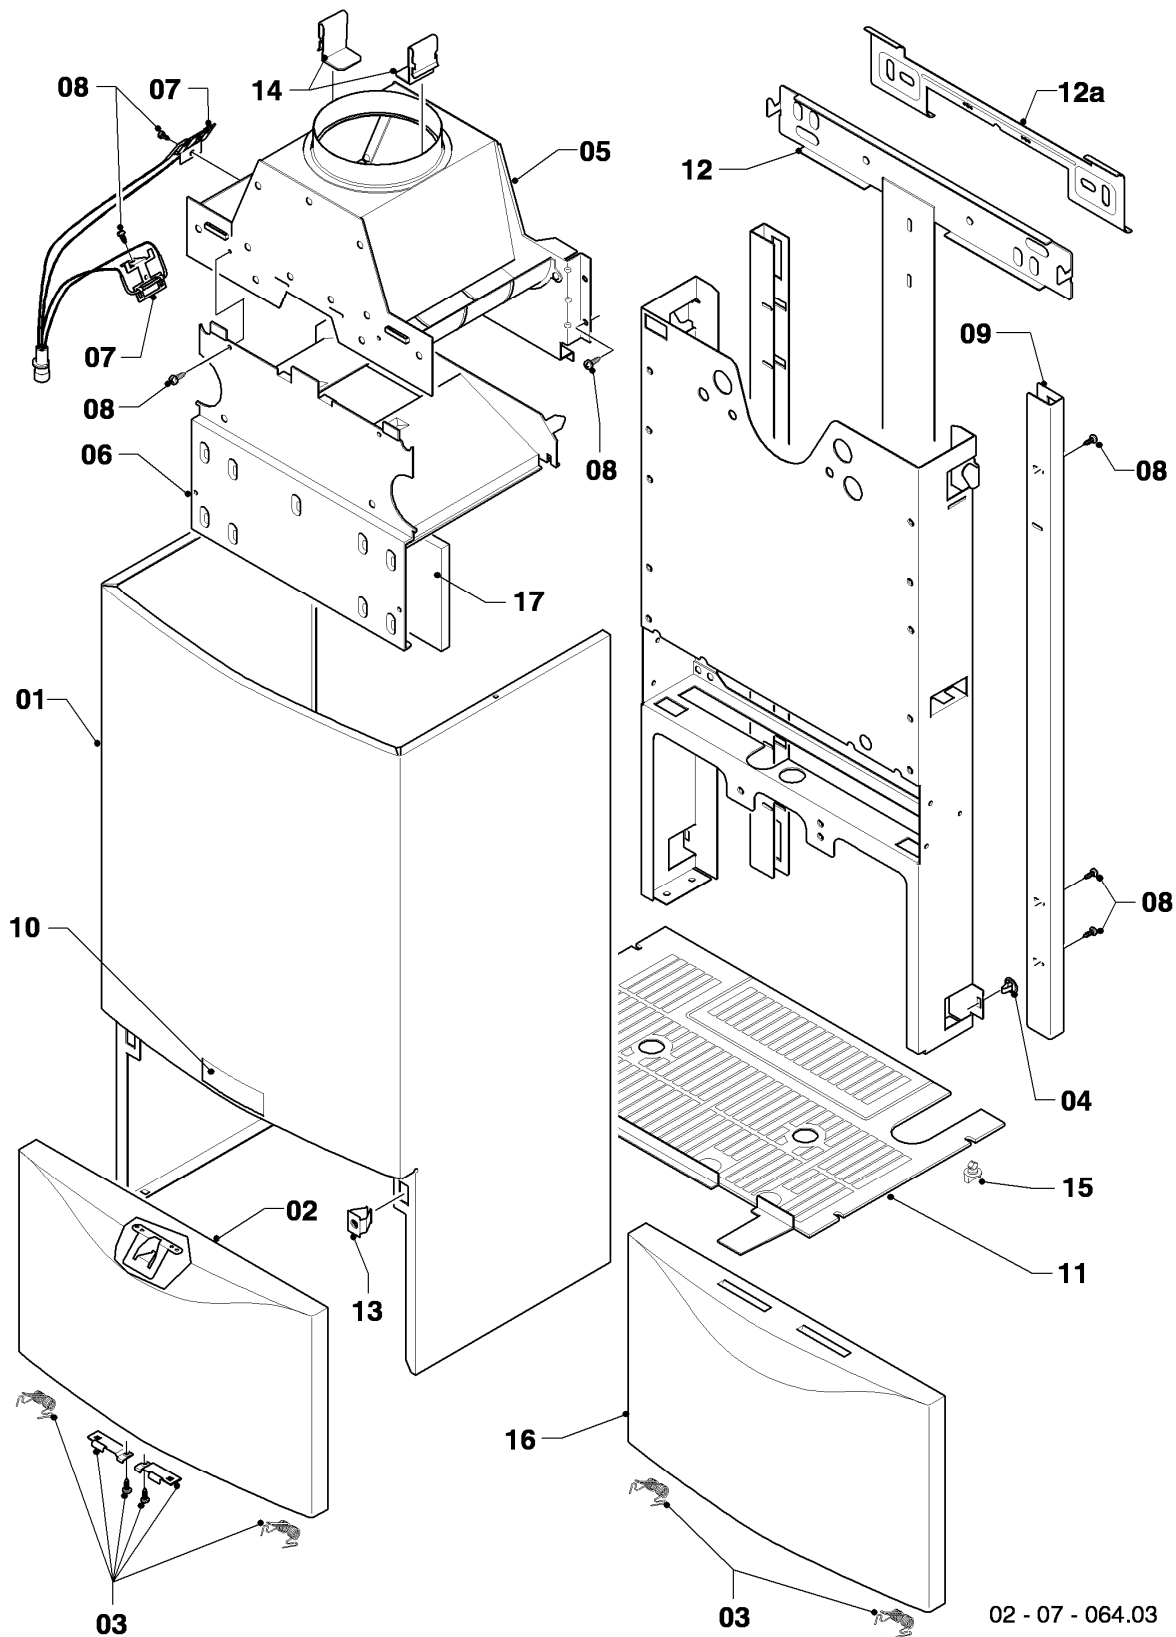

Gas-Wandheizgerät VC Kamin (incl. atmoTEC)

VC 204/3-E

07 - Verkleidungsteile

-> zum Ersatzteilkauf bei www.loebbeshop.de <-

Gas-Wandheizgerät VC Kamin (incl. atmoTEC)

VC 204/3-E

07 - Verkleidungsteile

Pos.	Teilenummer	Beschreibung	Hinweis, Bemerkung
01	067314	Mantel	mit Pos. 04, 10, 13, 15
02	078954	Deckel, Verkleidung (Blech)	bis 09/02, mit Pos. 03
03	188742	Feder, Set a 2 St.	
04	219619	Klammer (10 St.)	
05	102528	Strömungssicherung	VC 204/3-E
06	078944	Deckel mit Isomatte	VC 204/3-E, E,LL (H,L), mit Pos. 17
06	078945	Deckel mit Isomatte	VC 204/3-E, P (PB), mit Pos. 17
07	253537	Fühler, Abgassensor	mit Pos. 08
08	0020107695	Schraube (10 St.)	
09	149650	Träger, Set a 2 St.	
10	118096	Firmenschild (alle Typen)	
11	079533	Abdeckgitter, unten	
12	091417	Halter Gerät (Montagesatz)	
12a	-	-	Position entfällt für diese Geräte
13	219620	Klammer (10 St.)	
14	280235	Klips	
15	290811	Clip, Set a 4 St.	
16	078345	Deckel, Verkleidung (Blech)	ab 09/02, mit Pos. 03
17	-	-	siehe Baugruppe 06

-> zum Ersatzteilkauf bei www.loebbeshop.de <-