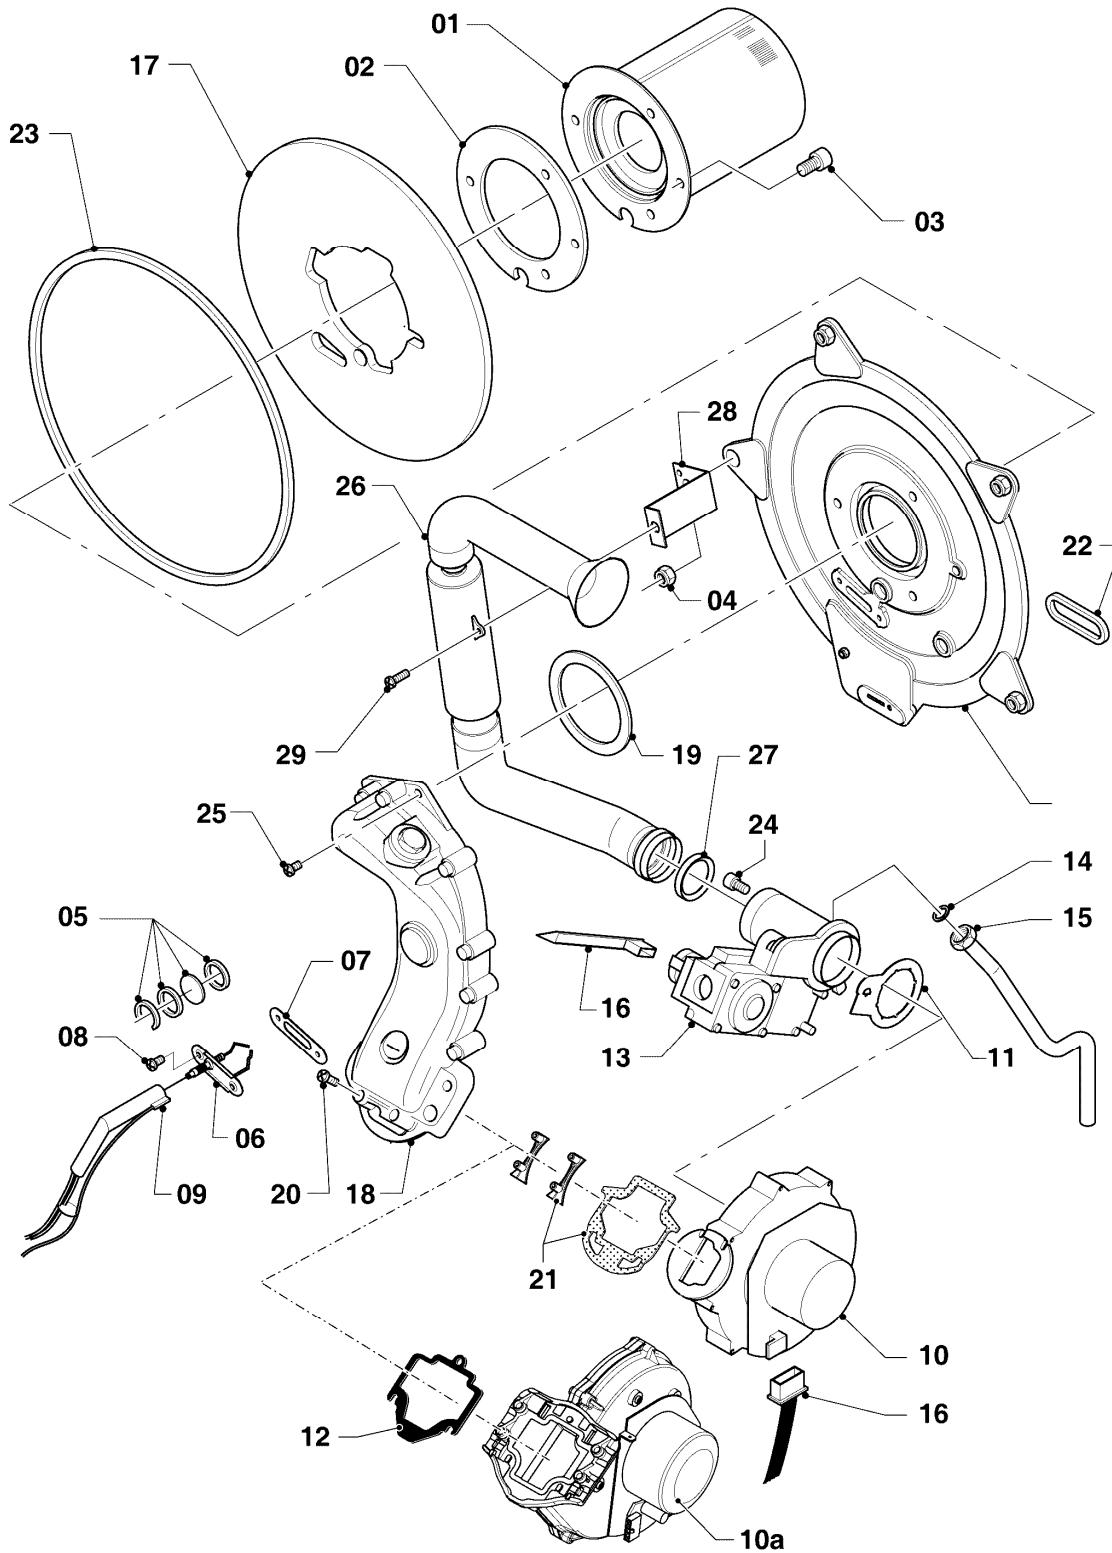

Gas-Wandheizgerät ecoTEC VC Brennwert

VC 196 E-C

04 - Brenner

02-04-021.03

-> zum Ersatzteilkauf bei www.loebbeshop.de <-

Gas-Wandheizgerät ecoTEC VC Brennwert

VC 196 E-C

04 - Brenner

Pos.	Teilenummer	Beschreibung	Hinweis, Bemerkung
00	222329	Umruestsatz Propan/Erdgas	nicht dargestellt
01	049324	Brenner	VC 196 E-C, mit Pos. 02-03
02	981103	Dichtung Brenner	
03	105900	Linsenschraube (10 St.)	
04	0020026537	Mutter (5 St.)	
05	161245	Schauglas	
06	090709	Elektrode (Zündung)	mit Pos. 07, 08
07	981330	Dichtung, Zündelektrode	
08	118883	Flachkopfschraube ISO 7045	
09	091542	Zündkabel	
10	-	-	Position entfällt für diese Geräte, siehe Pos. 10a
10a	190235	Gebläse	mit Pos. 11, 12, 24
11	981104	Dichtung	
12	981045	Dichtungssatz	
13	053470	Gasarmatur	VC 196 E-C, mit Pos. 11, 14
13	081697	Anschlussstück	mit Pos. 14, für Gasarmatur, nicht dargestellt
14	981142	Rechteckdichtring (10 St.)	
15	124276	Gasrohr	VC 196 E-C, mit Pos. 14
16	256061	Kabelbaum	
17	210734	Isolierplatte	mit Pos. 02,03
18	116688	Krümmern	mit Pos.19
19	0020107727	Dichtung	
20	105836	Zylinderschraube, Set a 4 St.	
21	251255	Klemmleiste	mit Pos. 20
22	0020025929	Dichtungssatz (Brennerflansch)	mit Pos. 07, 23
23	0020025929	Dichtungssatz (Brennerflansch)	mit Pos. 07, 22
24	139247	Schraube (M5x12)	
25	118882	Flachkopfschraube	
26	145829	Frischluftrrohr	mit Pos. 27
27	981111	Dichtung	
28	087195	Halter, Frischluftrrohr	
29	235756	Blechschrabe (ST 4,8x19)	
30	088134	Flansch	mit Pos. 02, 03, 04, 05, 07, 08, 17, 19, 22, 23

-> zum Ersatzteilkauf bei www.loebbeshop.de <-