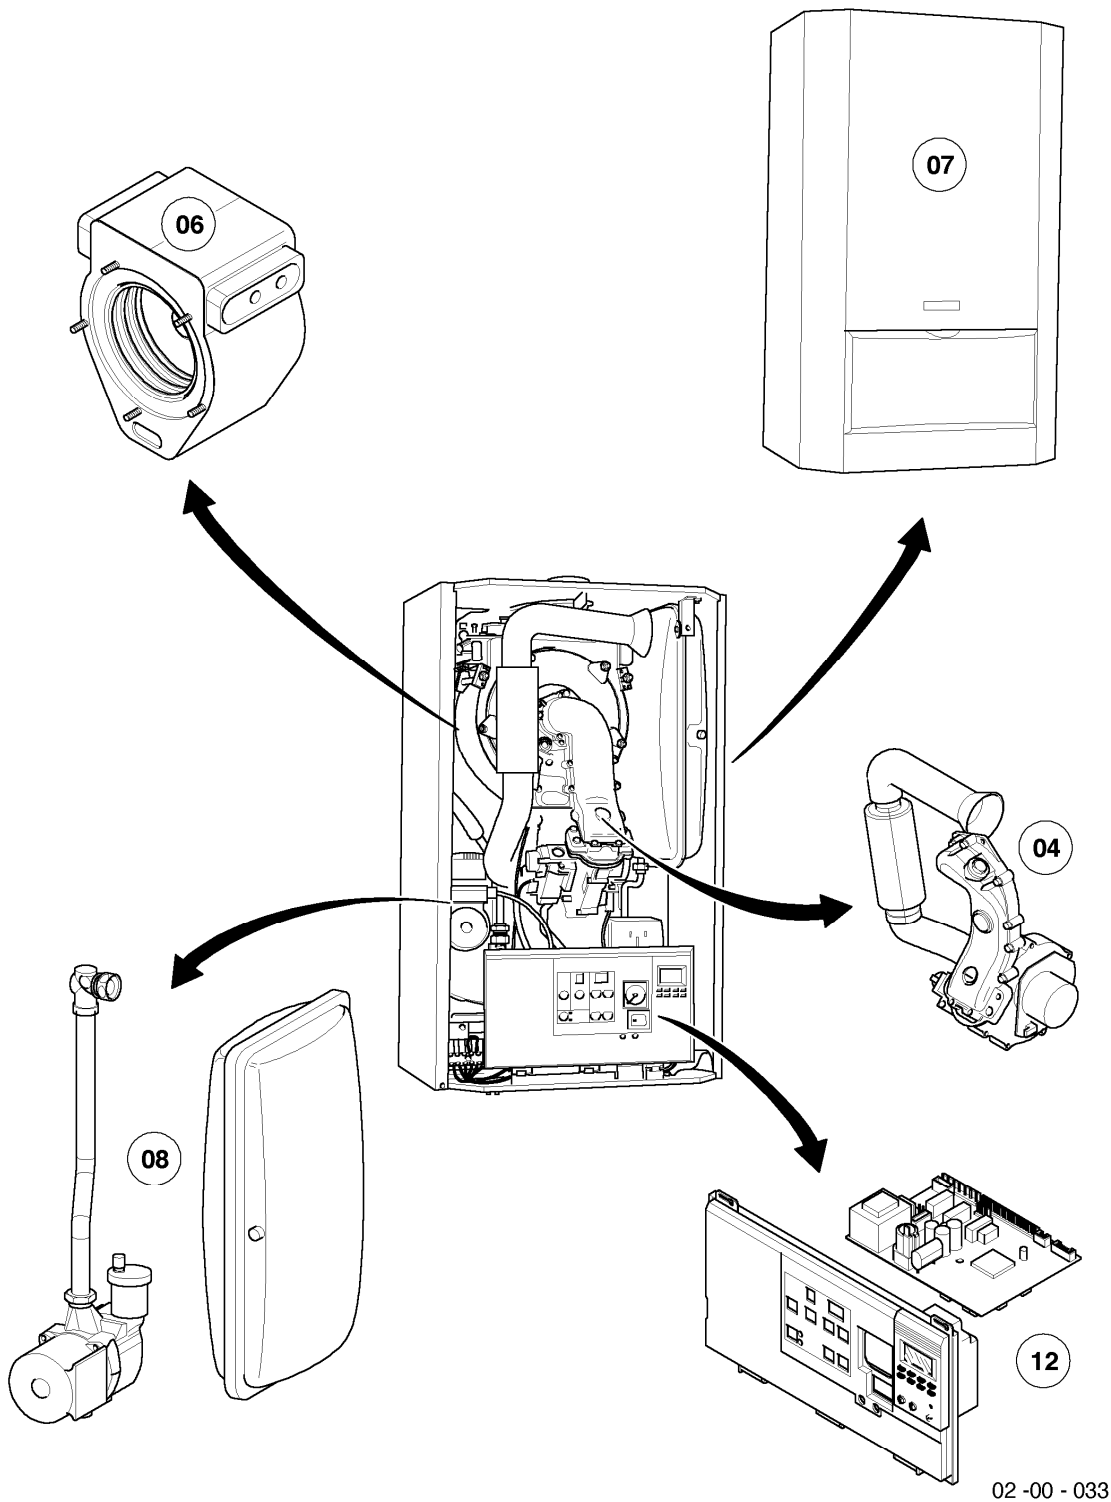

# Gas-Wandheizgerät ecoTEC VC Brennwert

VC 196 E-C

Baugruppenübersicht

02-00-033

-> zum Ersatzteilkauf bei [www.loebbeshop.de](http://www.loebbeshop.de) <-

## Gas-Wandheizgerät ecoTEC VC Brennwert

VC 196 E-C

Baugruppenübersicht

Pos.	Baugruppe
04	Brenner
06	Wärmetauscher
07	Verkleidungsteile
08	Hydraulikteile
12	Schaltkasten

-> zum Ersatzteilkauf bei [www.loebbeshop.de](http://www.loebbeshop.de) <-

## Gas-Wandheizgerät ecoTEC VC Brennwert

VC 196 E-C

04 - Brenner

Pos.	Teilenummer	Beschreibung	Hinweis, Bemerkung
00	222329	Umruestsatz Propan/Erdgas	nicht dargestellt
01	049324	Brenner	VC 196 E-C, mit Pos. 02-03
02	981103	Dichtung Brenner	
03	105900	Linsenschraube (10 St.)	
04	0020026537	Mutter (5 St.)	
05	161245	Schauglas	
06	090709	Elektrode (Zündung)	mit Pos. 07, 08
07	981330	Dichtung, Zündelektrode	
08	118883	Flachkopfschraube ISO 7045	
09	091542	Zündkabel	
10	-	-	Position entfällt für diese Geräte, siehe Pos. 10a
10a	190235	Gebläse	mit Pos. 11, 12, 24
11	981104	Dichtung	
12	981045	Dichtungssatz	
13	053470	Gasarmatur	VC 196 E-C, mit Pos. 11, 14
13	081697	Anschlussstück	mit Pos. 14, für Gasarmatur, nicht dargestellt
14	981142	Rechteckdichtring (10 St.)	
15	124276	Gasrohr	VC 196 E-C, mit Pos. 14
16	256061	Kabelbaum	
17	210734	Isolierplatte	mit Pos. 02,03
18	116688	Krümmern	mit Pos.19
19	0020107727	Dichtung	
20	105836	Zylinderschraube, Set a 4 St.	
21	251255	Klemmleiste	mit Pos. 20
22	0020025929	Dichtungssatz (Brennerflansch)	mit Pos. 07, 23
23	0020025929	Dichtungssatz (Brennerflansch)	mit Pos. 07, 22
24	139247	Schraube (M5x12)	
25	118882	Flachkopfschraube	
26	145829	Frischluftrrohr	mit Pos. 27
27	981111	Dichtung	
28	087195	Halter, Frischluftrrohr	
29	235756	Blechschrabe (ST 4,8x19)	
30	088134	Flansch	mit Pos. 02, 03, 04, 05, 07, 08, 17, 19, 22, 23