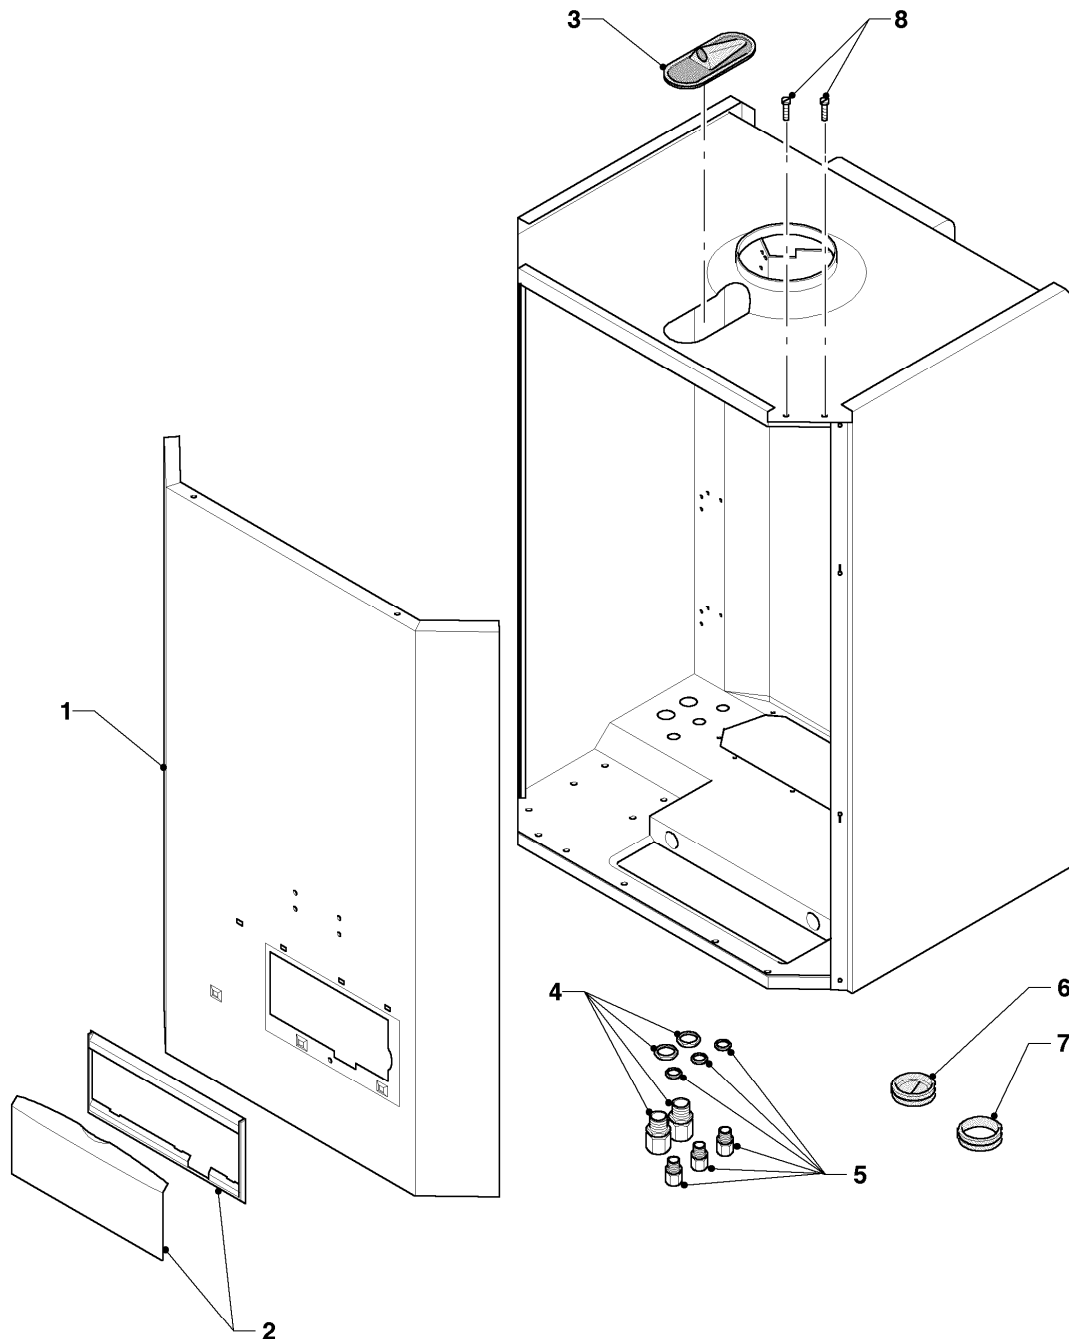

Gas-Wandheizgerät ecoTEC VC Brennwert

VC 196 E-C

07 - Verkleidungsteile

02 - 07 - 034.01

-> zum Ersatzteilkauf bei www.loebbeshop.de <-

Gas-Wandheizgerät ecoTEC VC Brennwert

VC 196 E-C

07 - Verkleidungsteile

Pos.	Teilenummer	Beschreibung	Hinweis, Bemerkung
00	103892	Halter (Geräteaufhängung)	nicht dargestellt
00	201866	Kabeldurchführung	für Öffnungen Wärmetauscher (BW), nicht dargestellt
01	077362	Verkleidung	mit Pos. 02
02	-	-	136720 ist nicht mehr lieferbar, siehe Pos. 01
03	980661	Dichtung	
04	088368	Verschraubung (PG 11/13.5)	
05	088367	Verschraubung (PG 9)	
06	201865	Kabeldurchführung	
07	980660	Dichtung	
08	0020107695	Schraube (10 St.)	

-> zum Ersatzteilkauf bei www.loebbeshop.de <-