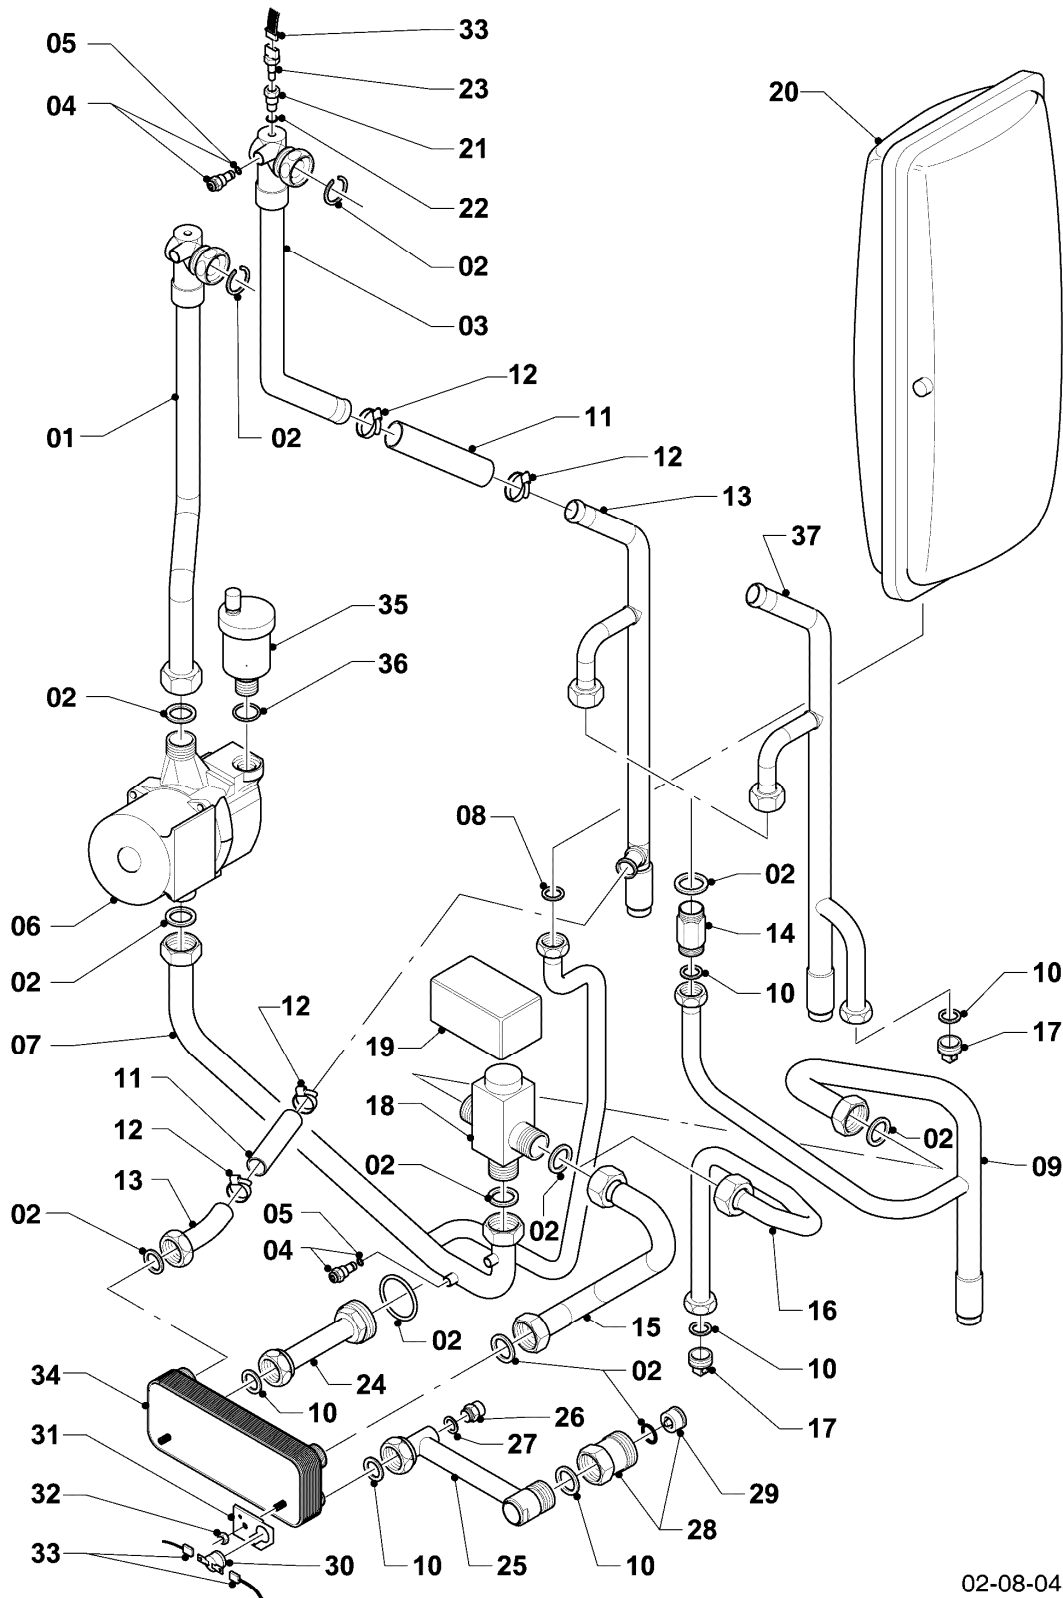

Gas-Wandheizgerät ecoTEC VC Brennwert

VC 196 E-C

08 - Hydraulikteile

02-08-043.02

-> zum Ersatzteilkauf bei www.loebbeshop.de <-

Gas-Wandheizgerät ecoTEC VC Brennwert

VC 196 E-C

08 - Hydraulikteile

Pos.	Teilenummer	Beschreibung	Hinweis, Bemerkung
01	019255	Rohr	mit Pos. 02
02	981140	Rechteckdichtring 3/4 (10 St.)	
03	019260	Rohr	mit Pos. 02, 04, 11
04	140015	Entlüftungsschraube	
05	981166	O-Ring (10 St.)	
06	161106	Pumpe 5,0 m	mit Pos. 02
07	-	-	019258 Rohr ist nicht mehr lieferbar
08	981149	Rechteckdichtring (10 St.)	
09	019259	Rohr	mit Pos. 02,10
10	981142	Rechteckdichtring (10 St.)	
11	080387	Schlauch	mit Pos. 12
12	0020052092	Schelle, Set a 2 St.	
13	-	-	Position entfällt für diese Geräte
14	150238	Überströmventil	mit Pos. 02 und 10
15	-	-	Position entfällt für diese Geräte
16	019256	Rohr	mit Pos. 02, 10, 17
17	136376	Nippel	
18	014639	Vorrangumschaltventil	
18	280333	Einsatz (22 mm)	für Vorrangumschaltventil, nicht dargestellt
19	255025	Motor	
20	181051	Ausdehnungsgefäß 10 ltr.	
21	173115	Hülse	mit Pos. 22
22	-	-	nicht einzeln lieferbar, siehe Pos. 21
23	287607	Fühler (NTC, Vorlauf)	
24	-	-	Position entfällt für diese Geräte
25	-	-	Position entfällt für diese Geräte
26	-	-	Position entfällt für diese Geräte
27	-	-	Position entfällt für diese Geräte
28	-	-	Position entfällt für diese Geräte
29	-	-	Position entfällt für diese Geräte
30	-	-	Position entfällt für diese Geräte
31	-	-	Position entfällt für diese Geräte
32	-	-	Position entfällt für diese Geräte
33	256061	Kabelbaum	

-> zum Ersatzteilkauf bei www.loebbeshop.de <-