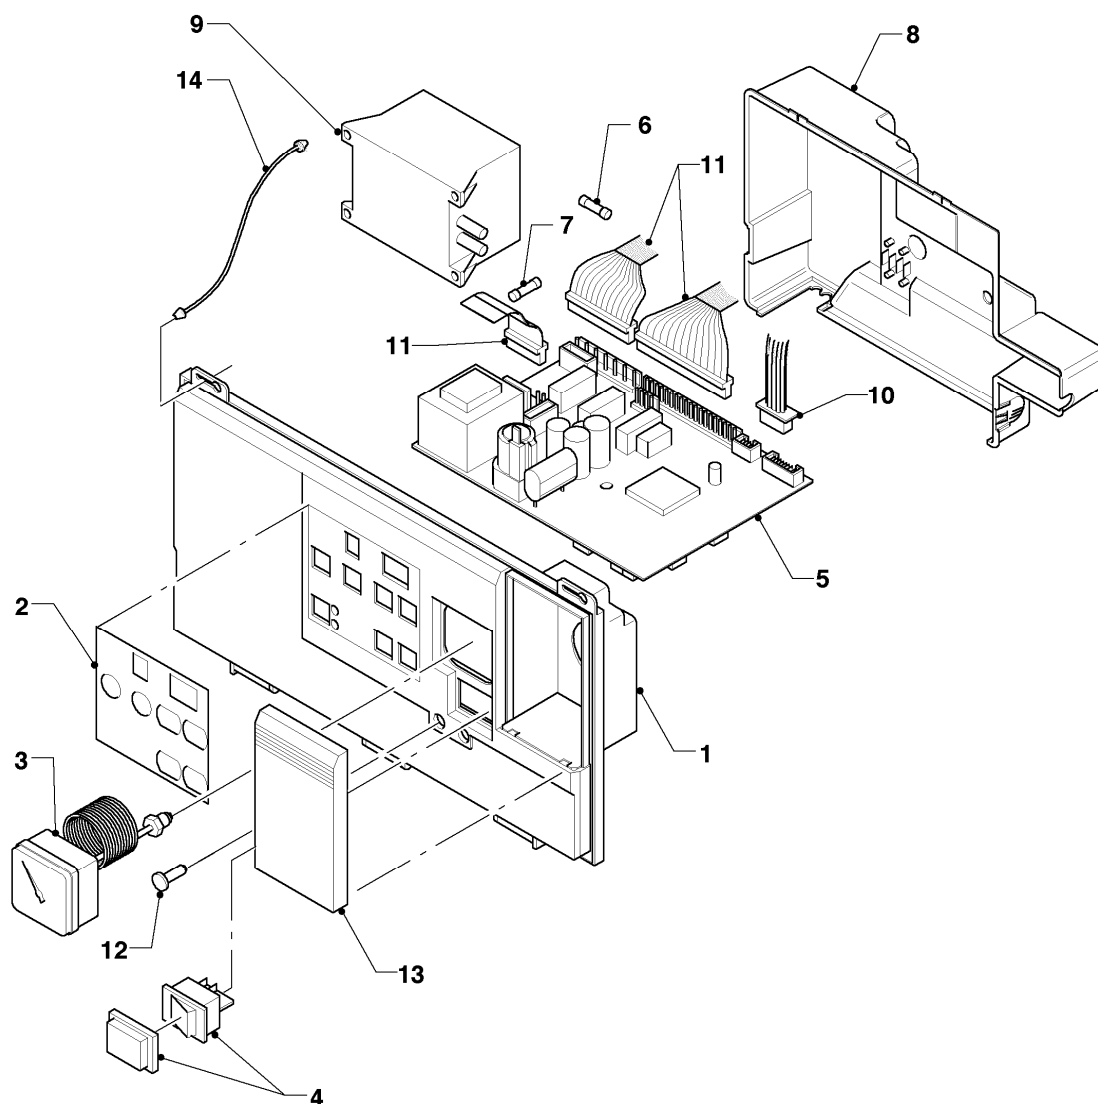

Gas-Wandheizgerät ecoTEC VC Brennwert

VC 196 E-C

12 - Schaltkasten

02 - 12 - 024.01

-> zum Ersatzteilkauf bei www.loebbeshop.de <-

Gas-Wandheizgerät ecoTEC VC Brennwert

VC 196 E-C

12 - Schaltkasten

Pos.	Teilenummer	Beschreibung	Hinweis, Bemerkung
01	070298	Vorderteil	
02	159093	Folie	
03	101263	Manometer	
04	257950	Schalter	
05	130809	Leiterplatte	VC 196 E-C, E,LL (H,L), mit Pos. 06,07
05	130810	Leiterplatte	VC 196 E-C, P (PB), mit Pos. 06,07
06	251958	Sicherung 2,0A F (10 St.)	2,0 AF
07	251957	Sicherung T4H (10 St.)	4,0 AT
08	079799	Rückwand	
09	287448	Transformator	
10	256059	Flachbandkabel	
11	256061	Kabelbaum	
12	118891	Flachkopfschraube	
13	209576	Deckel	
14	078530	Fangband	

-> zum Ersatzteilkauf bei www.loebbeshop.de <-