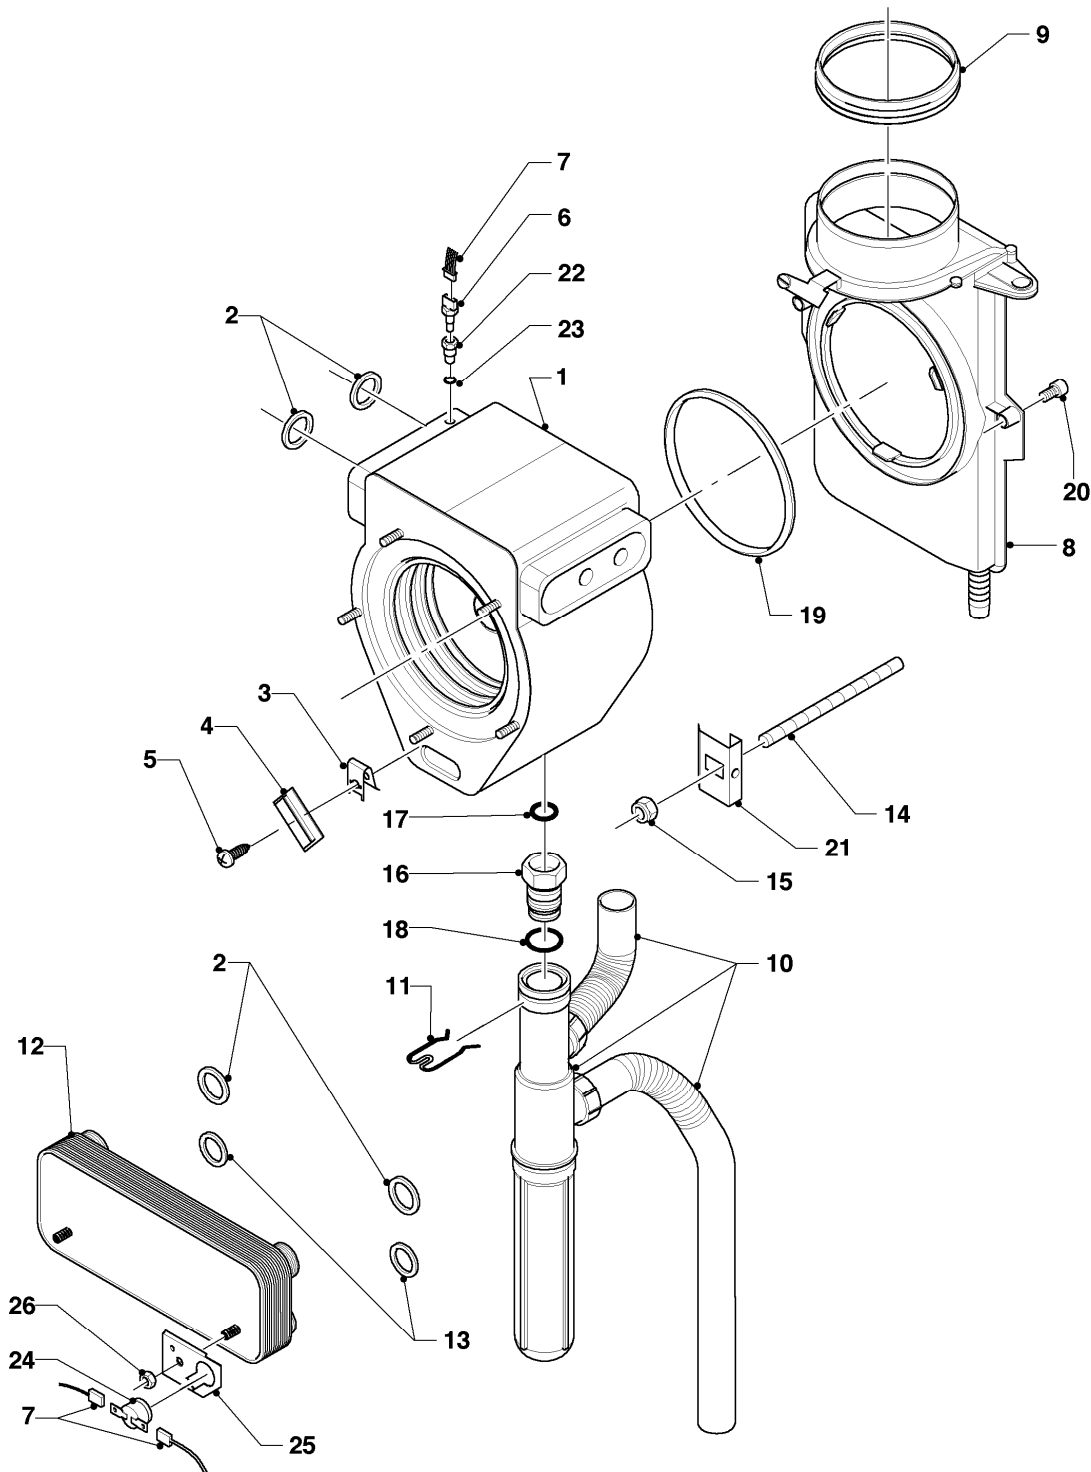

Gas-Wandheizgerät ecoTEC VC Brennwert

VC 196 E-C

06 - Wärmetauscher

02 - 06 - 023.01

-> zum Ersatzteilkauf bei www.loebbeshop.de <-

Gas-Wandheizgerät ecoTEC VC Brennwert

VC 196 E-C

06 - Wärmetauscher

Pos.	Teilenummer	Beschreibung	Hinweis, Bemerkung
01	065113	Wärmetauscher HW	VC 196 E-C, mit Pos. 02
01	210779	Isolierplatte 10 mm	nicht dargestellt, für Wärmetauscher
02	981140	Rechteckdichtring 3/4 (10 St.)	
03	158211	Schnappmutter, 6,3	
04	086992	Halter	VC 196 E-C
05	235737	Blechschrabe (ST 6,3x16)	
06	287607	Fühler (NTC, Vorlauf)	
07	256061	Kabelbaum	
08	077084	Abgasstutzen	
08	286703	Formring	zwischen Ober -u. Unterteil Abgasstutzen, nicht dargestellt
08	0020107743	Schraube	für Messöffnung, nicht dargestellt
09	0020107714	Dichtung	
10	0020081567	Siphon	mit Pos. 11, 16 - 18
10	982488	O-Ring	nicht dargestellt, Syphon unten
10	0020078062	Dichtung	nicht dargestellt, Siphon Schläuche
10	092018	Anschlussstück	nicht dargestellt, Kammerdurchführung Siphonschlauch
11	0020107702	Klammer (5 St.)	
12	-	-	Position entfällt für diese Geräte
13	-	-	Position entfällt für diese Geräte
14	289802	Gewindestange	VC 196 E-C
15	114828	Sechskantmutter-M6 EN 1661-	
16	087310	Anschlussstück	mit Pos. 11, 17, 18
17	-	-	nicht einzeln lieferbar, siehe Pos. 16
18	981158	O-Ring (10 St.)	
19	0020057606	Dichtungssatz	mit Pos. 02, 17, 18
20	118885	Flachkopfschraube	
21	087140	Halter (PWT-Befestigung)	
22	173115	Hülse	mit Pos. 23
23	-	-	nicht einzeln lieferbar, siehe Pos. 22
24	-	-	Position entfällt für diese Geräte
25	-	-	Position entfällt für diese Geräte
26	-	-	Position entfällt für diese Geräte

-> zum Ersatzteilkauf bei www.loebbeshop.de <-