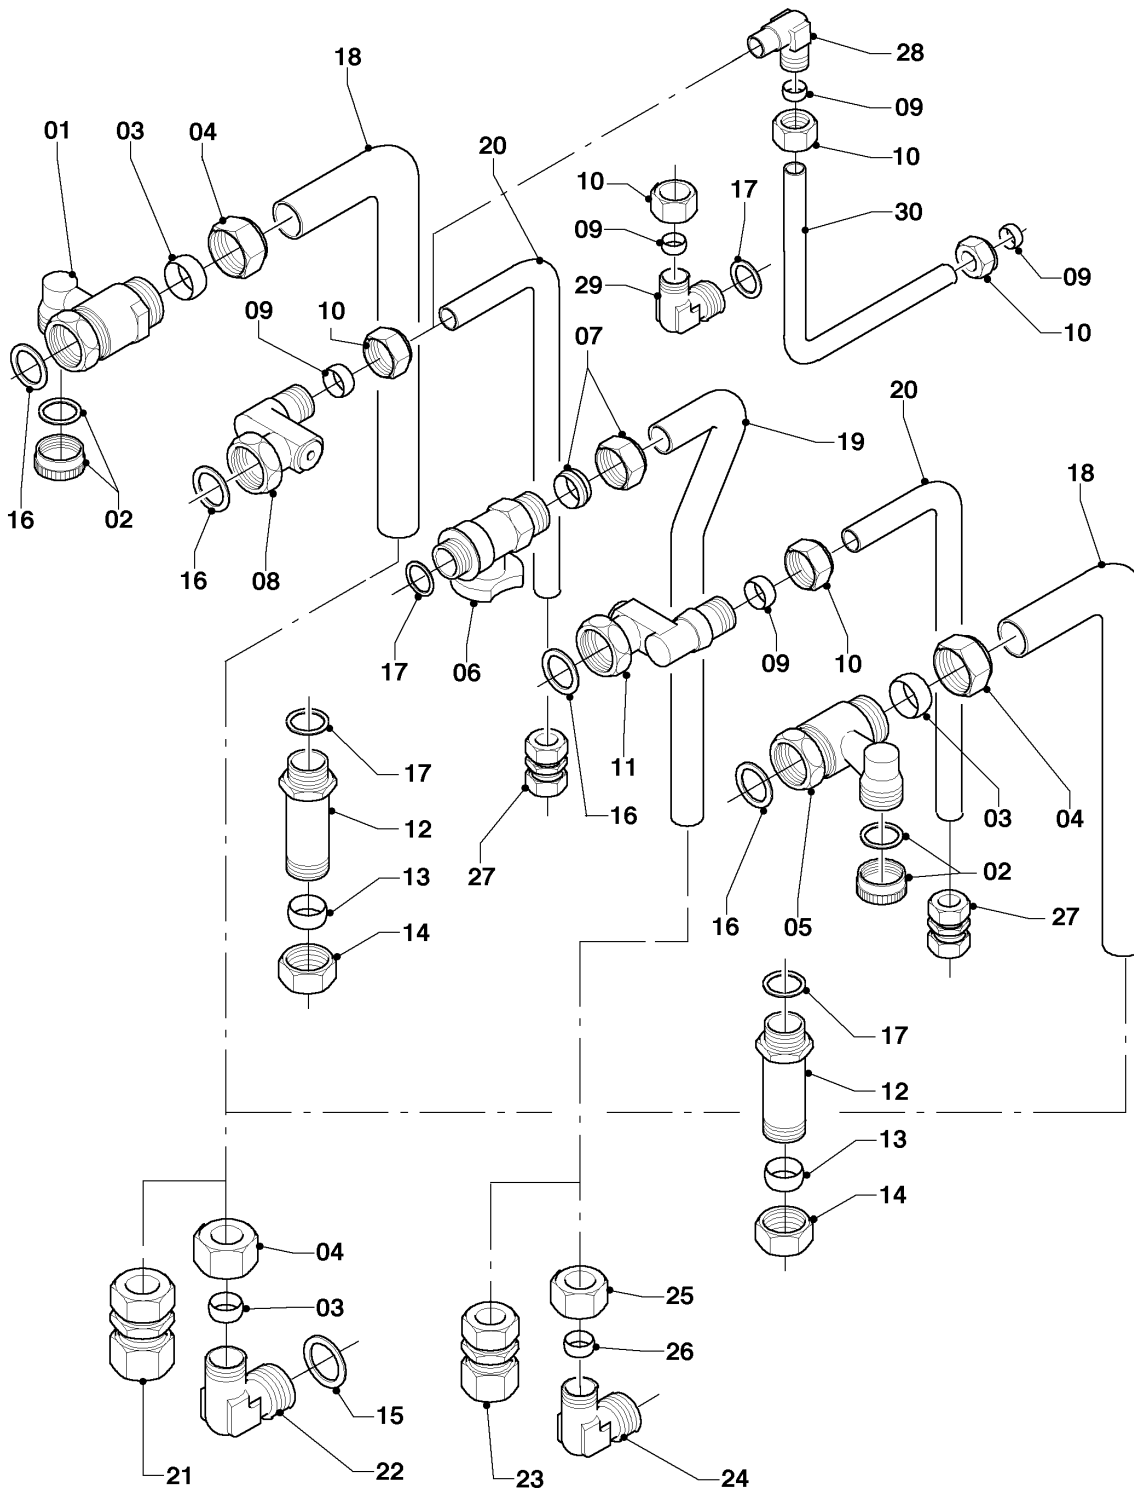

Gas-Wandheizgerät ecoTEC VC Brennwert

VC 196/3-5 R5

08d - Hydraulikteile (Austausch ohne Gas- u. Wartungshahn)

02 - 08 - 158

-> zum Ersatzteilkauf bei www.loebbeshop.de <-

Gas-Wandheizgerät ecoTEC VC Brennwert

VC 196/3-5 R5

08d - Hydraulikteile (Austausch ohne Gas- u. Wartungshahn)

Pos.	Teilenummer	Beschreibung	Hinweis, Bemerkung
01	0020057190	Ventil, li	mit Pos. 02 - 04, 16
02	0020057200	Kappe, Wartungshahn	
03	980603	Dichtung	
04	111246	Mutter	
05	0020057191	Ventil, re	mit Pos. 02 - 04, 16
06	0020057192	Gasventil	mit Pos. 07, 17
06	0020100813	Griff, Gasventil	
07	0020057201	Mutter, Gasventil	
08	-	-	Position entfällt für diese Geräte
09	-	-	Position entfällt für diese Geräte
10	-	-	Position entfällt für diese Geräte
11	-	-	Position entfällt für diese Geräte
12	087941	Anschlussstück	Speicheranschluß
13	0020204557	Dichtung (10 St.)	Speicheranschluß
14	111214	Überwurfmutter	Speicheranschluß
15	0020107800	Rechteckdichtring, (10 St.)	
16	981140	Rechteckdichtring, 3/4 (10 St.)	
17	981142	Rechteckdichtring, (10 St.)	
18	0020057203	Rohr, HW vernickelt	mit Pos. 03
18	0020100818	Rohr, HW (unvernickelt)	mit Pos. 03
19	0020057202	Rohr, Gas vernickelt	mit Pos. 07
19	0020100819	Rohr, Gas, unvernickelt	
20	-	-	Position entfällt für diese Geräte
21	0020057206	Verschraubung, Quetsch 22xG3/4	
22	0020057205	Verschraubung, Winkel HV-HR	mit Pos. 03, 04, 15
23	0020057207	Verschraubung, Quetsch 15xR1/2	
24	0020057204	Verschraubung, Winkel Gas	mit Pos. 25, 26
25	-	-	nicht einzeln lieferbar, siehe Pos. 24
26	-	-	nicht einzeln lieferbar, siehe Pos. 24
27	-	-	Position entfällt für diese Geräte

-> zum Ersatzteilkauf bei www.loebbeshop.de <-