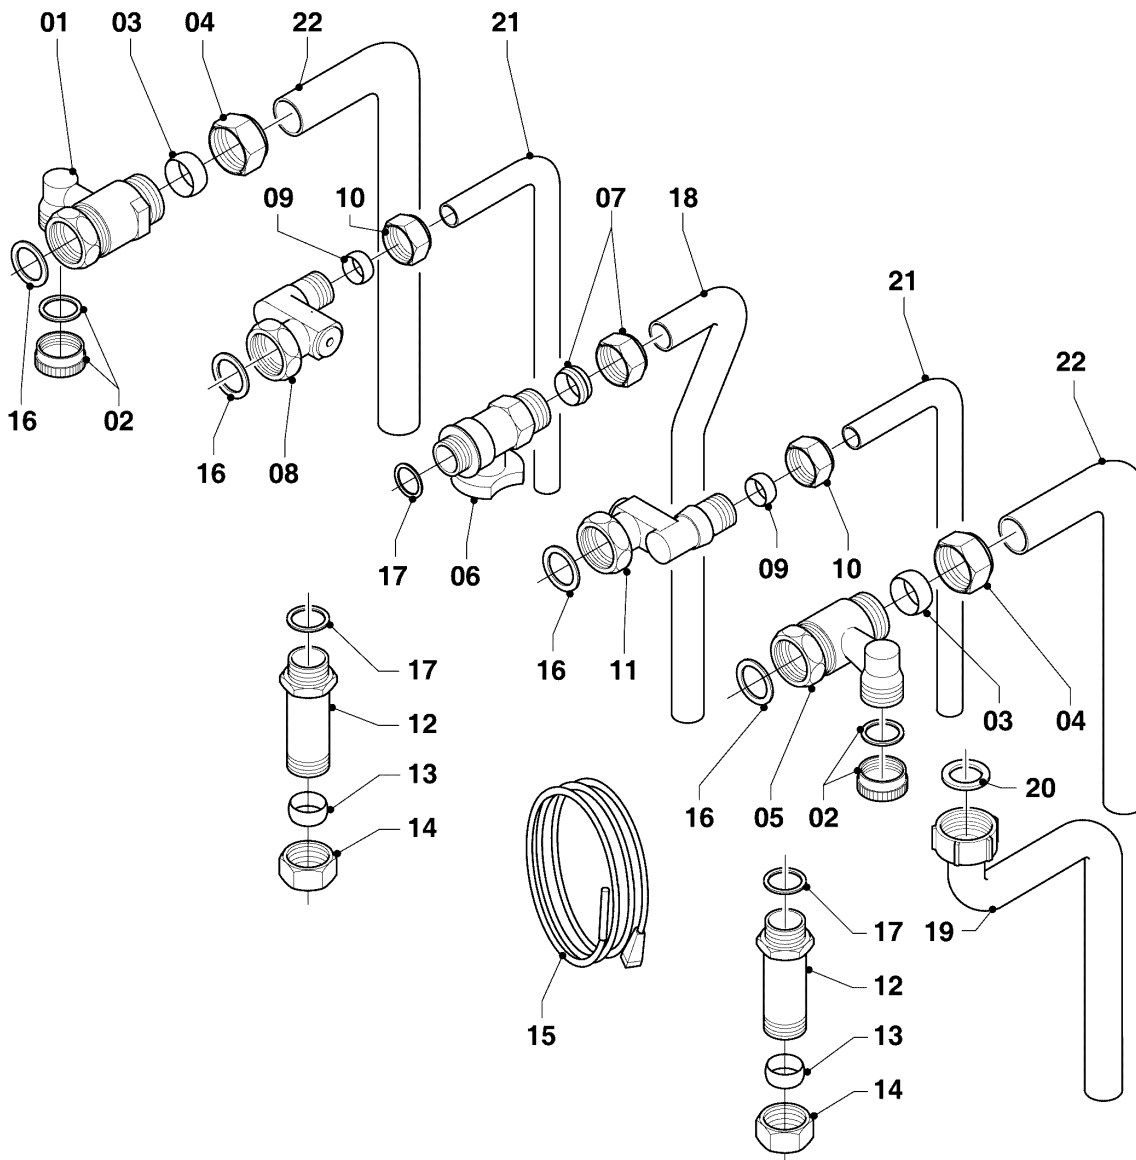

Gas-Wandheizgerät ecoTEC VC Brennwert

VC 196/3-5 R5

08b - Hydraulikteile (Anschlußzubehör)

02-08-156.02

-> zum Ersatzteilkauf bei www.loebbeshop.de <-

Gas-Wandheizgerät ecoTEC VC Brennwert

VC 196/3-5 R5

08b - Hydraulikteile (Anschlußzubehör)

Pos.	Teilenummer	Beschreibung	Hinweis, Bemerkung
01	0020057190	Ventil, li	mit Pos. 02 - 04, 16
02	0020057200	Kappe, Wartungshahn	
03	980603	Dichtung	
04	111246	Mutter	
05	0020057191	Ventil, re	mit Pos. 02 - 04, 16
06	0020057192	Gasventil	mit Pos. 07, 17
06	0020100813	Griff, Gasventil	
07	0020057201	Mutter, Gasventil	
08	-	-	Position entfällt für diese Geräte
09	-	-	Position entfällt für diese Geräte
10	-	-	Position entfällt für diese Geräte
11	-	-	Position entfällt für diese Geräte
12	087941	Anschlusstück	Speicheranschluß
13	0020204557	Dichtung (10 St.)	Speicheranschluß
14	111214	Überwurfmutter	Speicheranschluß
15	253583	Fühler (Speicherfühler, NTC)	Speicheranschluß
16	981140	Rechteckdichtring, 3/4 (10 St.)	
17	981142	Rechteckdichtring, (10 St.)	
18	0020057202	Rohr, Gas vernickelt	
18	0020100819	Rohr, Gas, unvernickelt	
19	0020010297	Rohr, Ablauf Sicherheitsventil	mit Pos. 20
20	0020010298	Rechteckdichtring, (10 St.)	
21	-	-	Position entfällt für diese Geräte
22	0020057203	Rohr, HW vernickelt	mit Pos. 03
22	0020100818	Rohr, HW (unvernickelt)	mit Pos. 03

-> zum Ersatzteilkauf bei www.loebbeshop.de <-