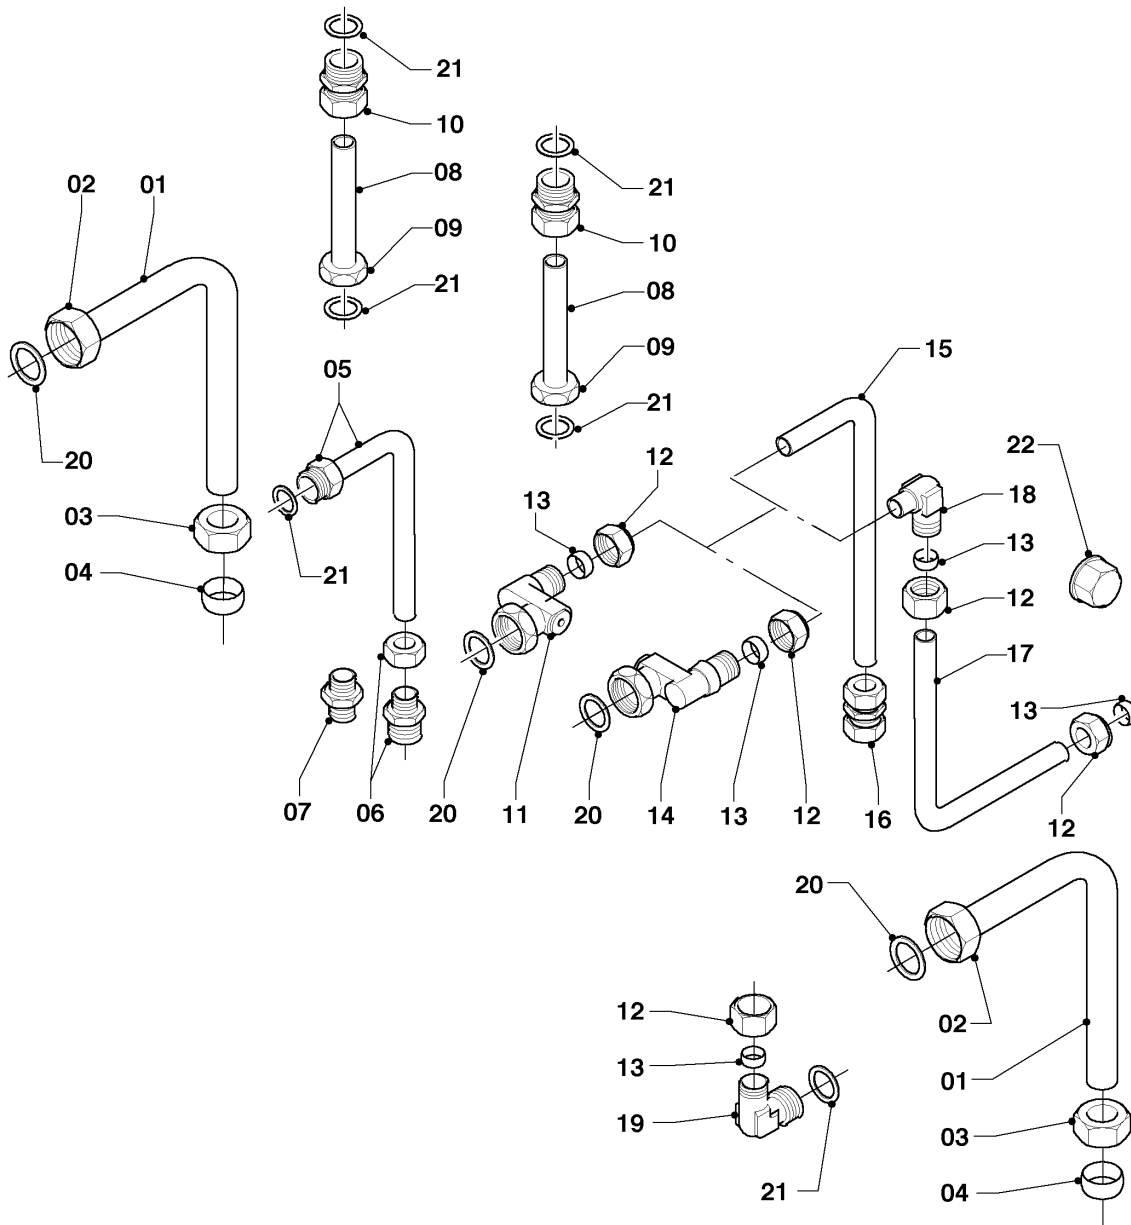

Gas-Wandheizgerät ecoTEC VC Brennwert

VC 196/3-5 R5

08c - Hydraulikteile (Austausch mit Gas- u. Wartungshahn)

02 - 08 - 157

-> zum Ersatzteilkauf bei www.loebbeshop.de <-

Gas-Wandheizgerät ecoTEC VC Brennwert

VC 196/3-5 R5

08c - Hydraulikteile (Austausch mit Gas- u. Wartungshahn)

Pos.	Teilenummer	Beschreibung	Hinweis, Bemerkung
01	0020057197	Rohr, HW vernickelt	mit Pos. 02, 20
02	0020204560	Mutter	
03	080177	Mutter	
04	080184	Schneidring	
05	0020057198	Rohr, Gas vernickelt	mit Pos. 21
06	083408	Quetschverschraubung, R 1/2	
07	0020057195	Anschluss, Gas R 3/4 x G1/2	
08	0020057212	Rohr, Speicher vernickelt	mit Pos. 09, 21
09	111309	Überwurfmutter	
10	0020057213	Quetschverschraubung	mit Pos. 21
11	-	-	Position entfällt für diese Geräte
12	-	-	Position entfällt für diese Geräte
13	-	-	Position entfällt für diese Geräte
14	-	-	Position entfällt für diese Geräte
15	-	-	Position entfällt für diese Geräte
16	-	-	Position entfällt für diese Geräte
17	-	-	Position entfällt für diese Geräte
18	-	-	Position entfällt für diese Geräte
19	-	-	Position entfällt für diese Geräte
20	981140	Rechteckdichtring, 3/4 (10 St.)	
21	981142	Rechteckdichtring, (10 St.)	
22	0020057196	Kappe, 1/2	

-> zum Ersatzteilkauf bei www.loebbeshop.de <-