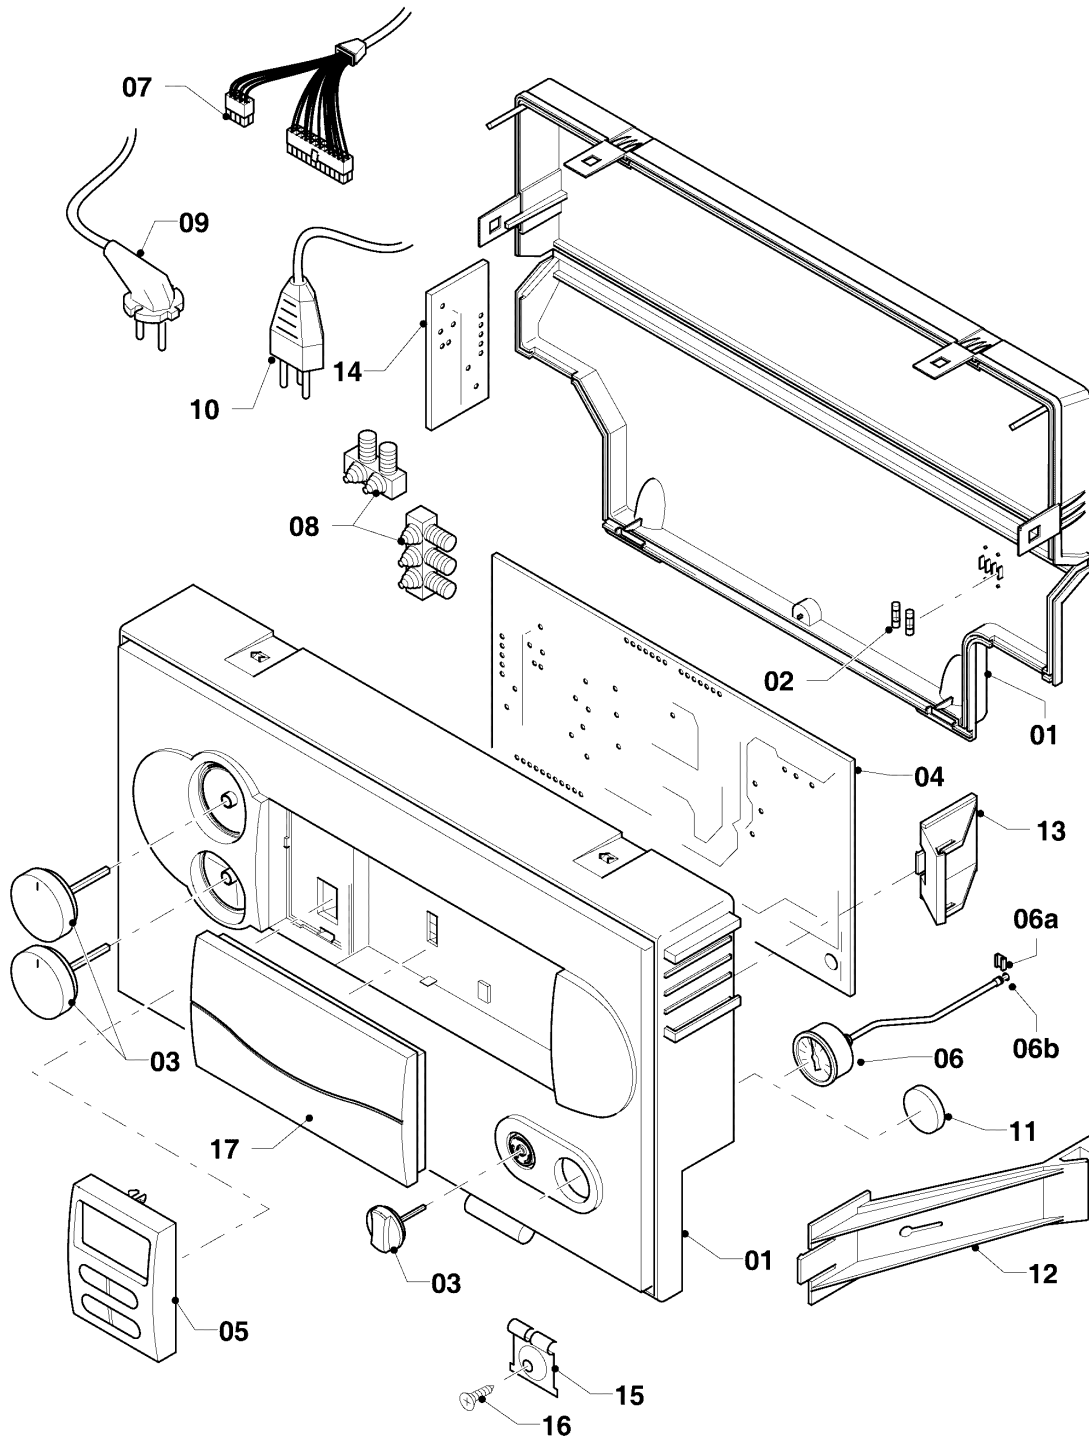

Gas-Wandheizgerät ecoTEC VC Brennwert

VC 196/3-5 R5

12 - Schaltkasten

02-12-048.04

-> zum Ersatzteilkauf bei www.loebbeshop.de <-

Gas-Wandheizgerät ecoTEC VC Brennwert

VC 196/3-5 R5

12 - Schaltkasten

Pos.	Teilenummer	Beschreibung	Hinweis, Bemerkung
01	0020037661	Gehäuse (Performance, weiß)	mit Pos. 02, 03
02	0020067507	Sicherung 2,0 A T2H (10 St.)	2,0 AT
03	0020037662	Knopf weiß, Set a 3 St.	
04	0020092478	Leiterplatte	
05	0020056562	Display, weiß	
06	180982	Manometer	mit Pos. 06a, 06b
06a	0020107709	Halter	
06b	981155	O-Ring, (10 St.)	
07	193586	Kabelbaum	VC 196/3-5 R5, Gerät
07	0020128696	Kabelbaum	Hydraulik
08	078533	Zugentlaster, Set	
09	193591	Anschlussschnur	
10	-	-	Position entfällt für diese Geräte
11	-	-	Position entfällt für diese Geräte
12	-	-	Position entfällt für diese Geräte
13	193583	Abstandhalter, (2 St.)	VC 196/3-5 R5
14	-	-	Position entfällt für diese Geräte
15	0020020025	Halter Schaltkasten, Set a 2 St.	mit Pos. 16
16	0020107695	Schraube, (10 St.)	
17	0020130231	Abdeckung, Reglerschacht, weiß