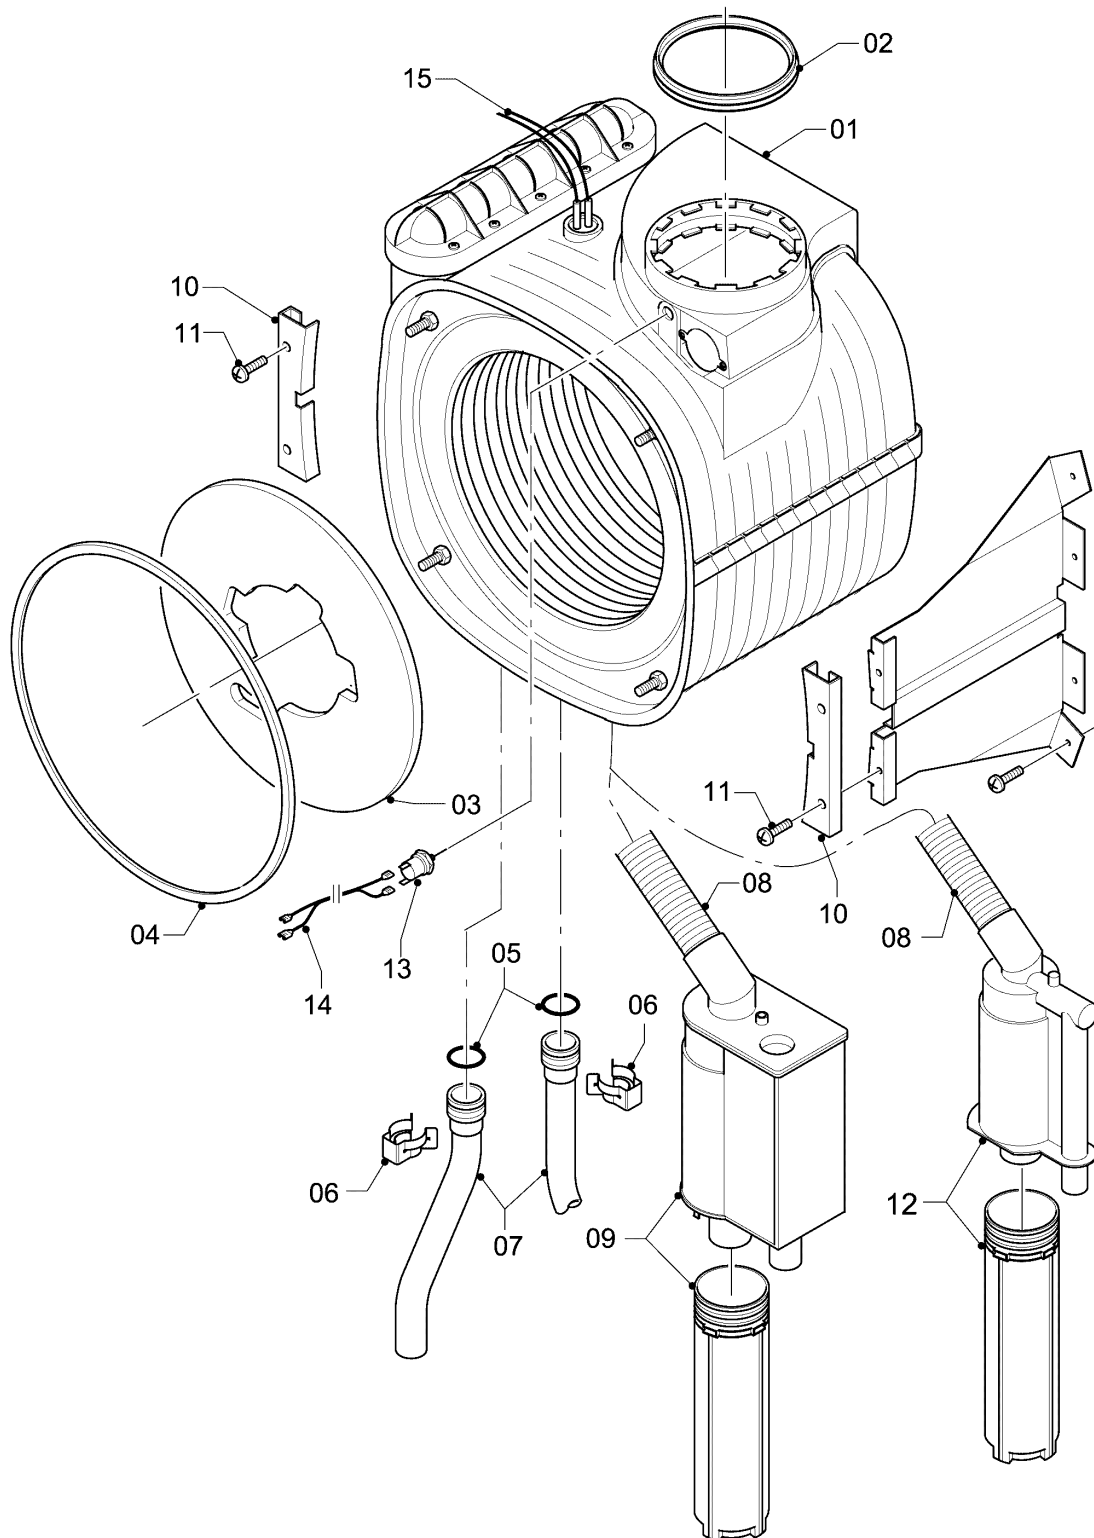

Gas-Wandheizgerät ecoTEC VC Brennwert

VC 196/3-5 R5

06 - Wärmetauscher

02-06-046.04

-> zum Ersatzteilkauf bei www.loebbeshop.de <-

Gas-Wandheizgerät ecoTEC VC Brennwert

VC 196/3-5 R5

06 - Wärmetauscher

Pos.	Teilenummer	Beschreibung	Hinweis, Bemerkung
01	0020135129	Wärmetauscher HW	VC 196/3-5 R5, mit Pos. 02, 04-06
01	0020143489	Isolierung, 16 mm mit Clips	VC 196/3-5 R5, für Wärmetauscher, nicht dargestellt
01	0020166692	Fett, (Kupferpaste 2g) (10 St.)	nicht dargestellt, für Wärmetauscher
02	981227	Dichtung, EPDM (DN 80)	
03	193595	Isolierplatte	
04	0020025929	Dichtungssatz, Brennerflansch	
04	0020166692	Fett, (Kupferpaste 2g) (10 St.)	nicht dargestellt
05	103415	O-Ring, (10 St.)	
06	103417	Klammer, (10 St.)	
07	-	-	siehe Baugruppe 08a Hydraulikteile
08	-	-	nicht einzeln lieferbar, siehe Pos. 12
09	-	-	Position entfällt für diese Geräte
10	180989	Halter, (2 St.)	
11	178968	Schraube, (10 St.)	
12	180984	Siphon	mit Pos. 08
12	0020077919	O-Ring, (5 St.)	nicht dargestellt, Syphon unten
13	-	-	Position entfällt für diese Geräte
14	-	-	Position entfällt für diese Geräte
15	0020135111	Kabel	nur Kabel, Sensor nicht einzeln lieferbar, siehe Pos. 01