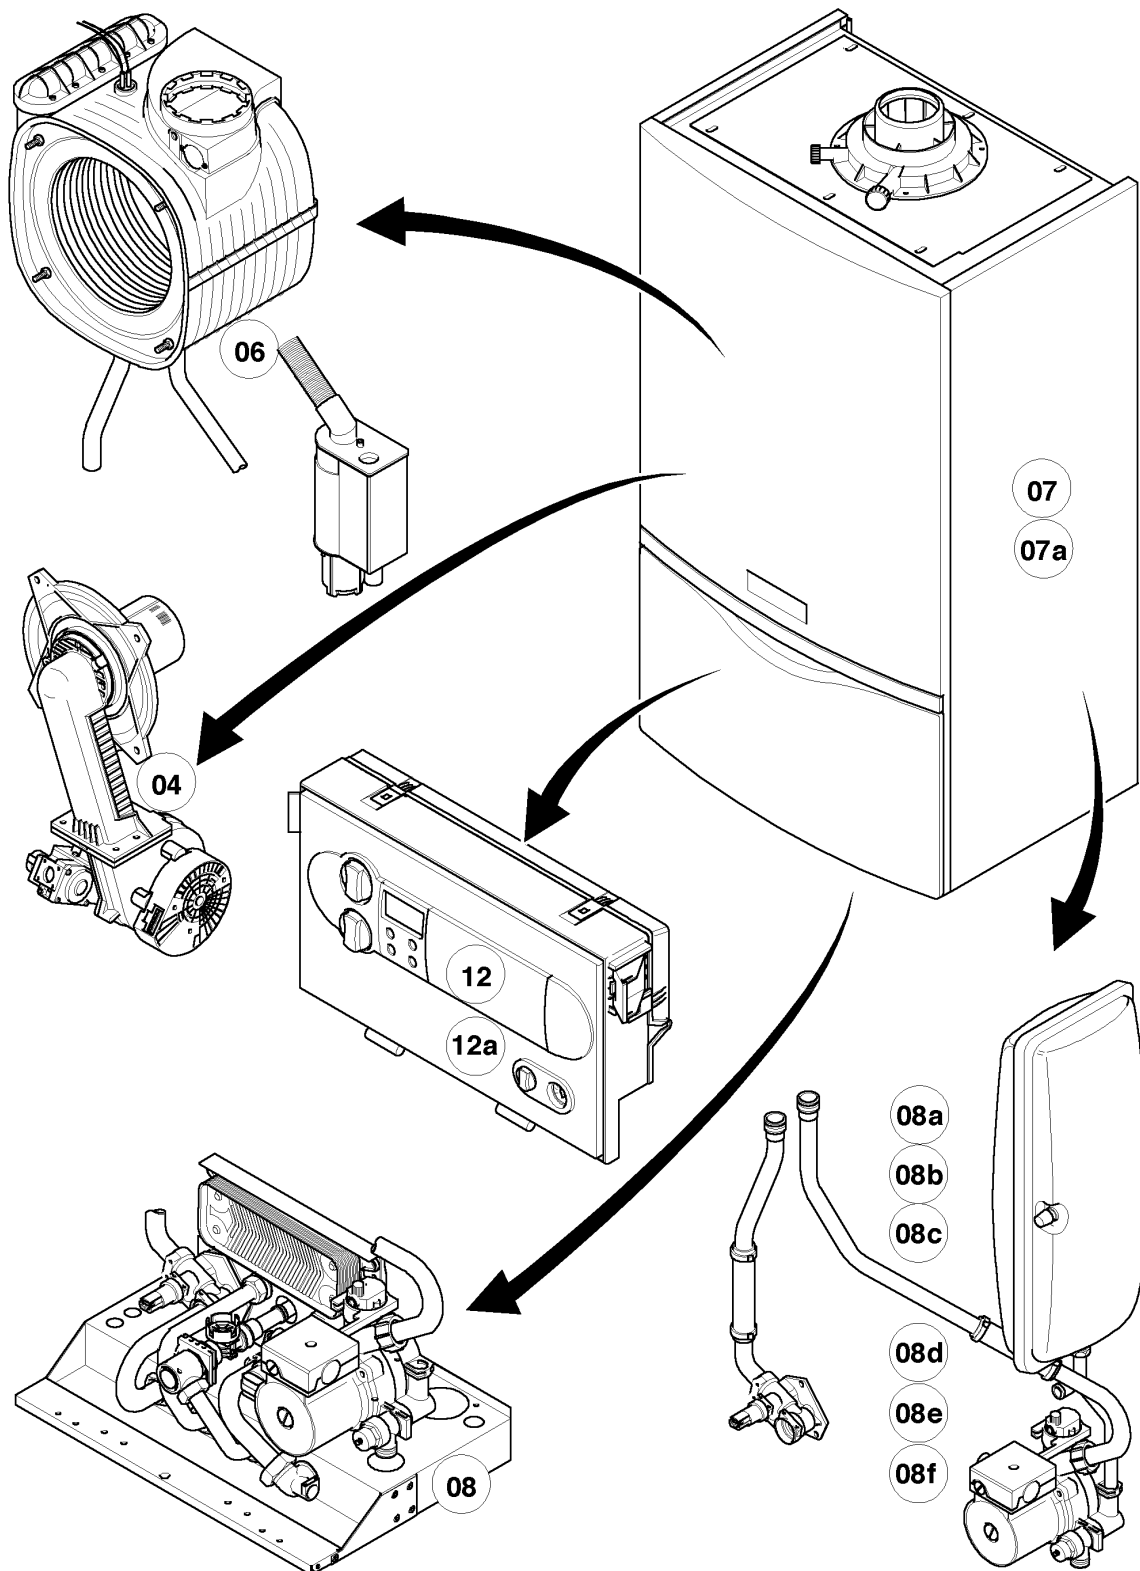

Gas-Wandheizgerät ecoTEC VC Brennwert

VC 196/3-5 R5

Baugruppenübersicht

02 - 00 - 077.04

-> zum Ersatzteilkauf bei www.loebbeshop.de <-

Gas-Wandheizgerät ecoTEC VC Brennwert

VC 196/3-5 R5

Baugruppenübersicht

Pos.	Baugruppe
04	Brenner
06	Wärmetauscher
07	Verkleidungsteile
08	Hydraulikteile (Hydroblock)
08a	Hydraulikteile
08b	Hydraulikteile (Anschlußzubehör)
08c	Hydraulikteile (Austausch mit Gas- u. Wartungshahn)
08d	Hydraulikteile (Austausch ohne Gas- u. Wartungshahn)
12	Schaltkasten

-> zum Ersatzteilkauf bei www.loebbeshop.de <-