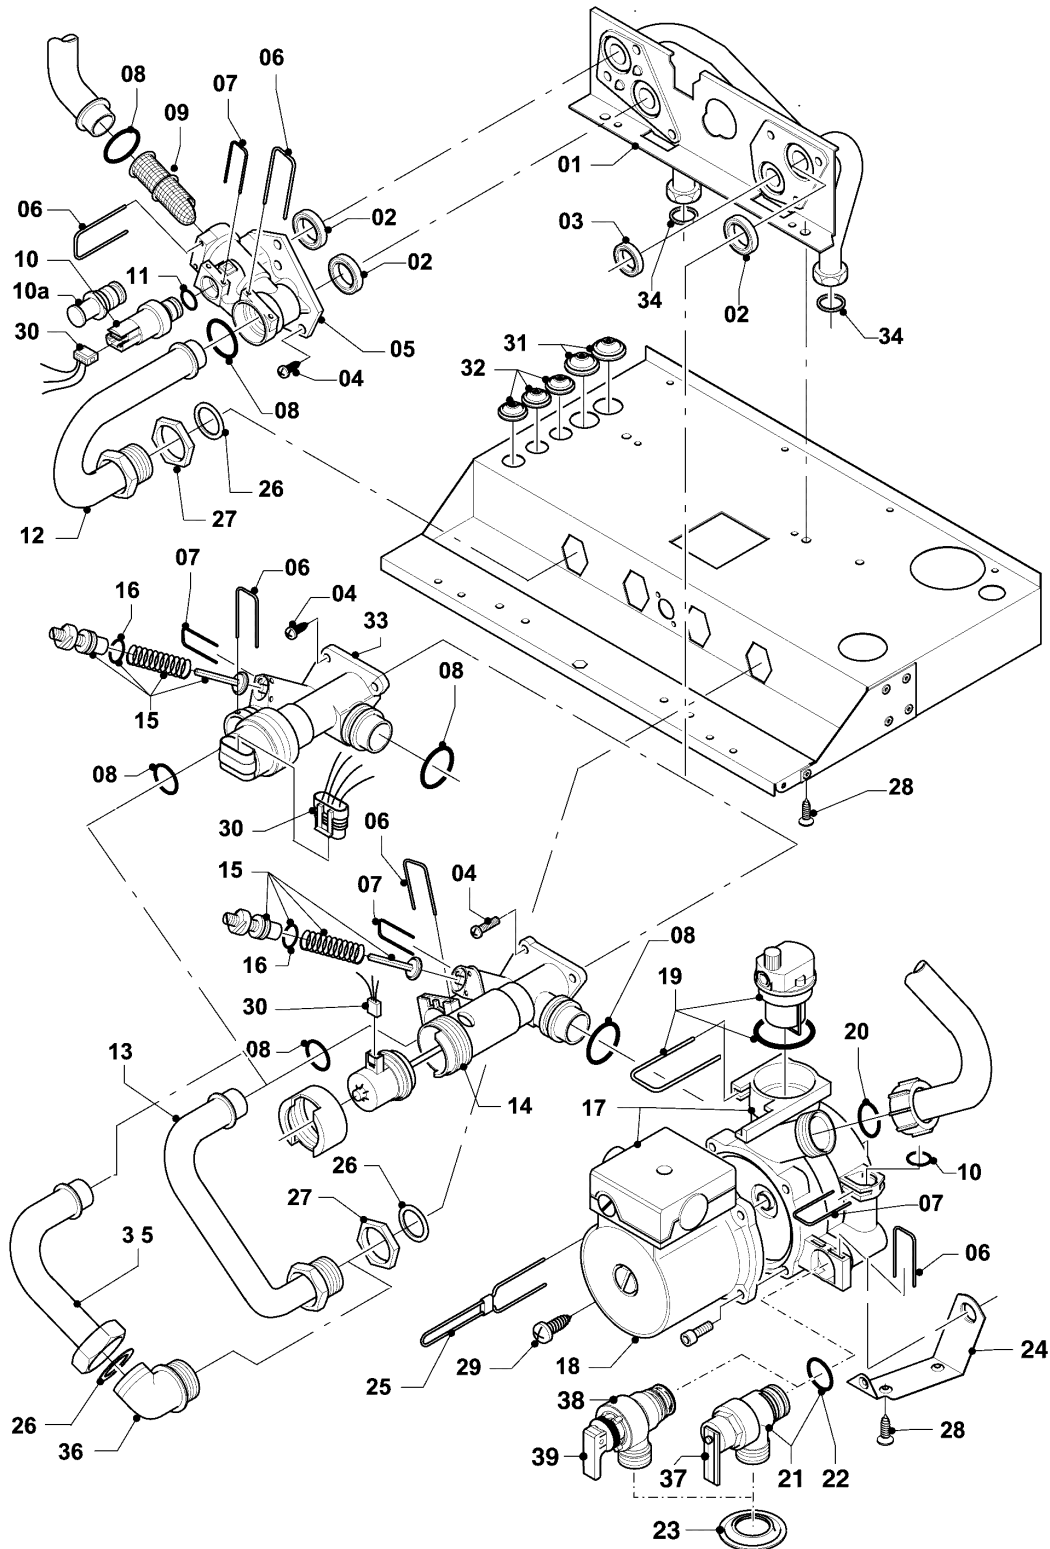

Gas-Wandheizgerät ecoTEC VC Brennwert

VC 196/3-5 R5

08 - Hydraulikteile (Hydroblock)

02-08-127.05

-> zum Ersatzteilkauf bei www.loebbeshop.de <-

Gas-Wandheizgerät ecoTEC VC Brennwert

VC 196/3-5 R5

08 - Hydraulikteile (Hydroblock)

Pos.	Teilenummer	Beschreibung	Hinweis, Bemerkung
01	0020046782	Hydroplatte	mit Pos. 02, 03, 07, 08, 26, 28
02	193535	Dichtung, Typ-C (10 St.)	
03	178969	Dichtung, Typ-C (10 St.)	
04	178967	Schraube, M5x18 mm (10 St.)	
05	0020140559	Anschluss, Vorlauf, Kunststoff	VC 196/3-5 R5, mit Pos. 02, 03, 07, 08, 10a, 11
06	178992	Klammer, (10 St.)	
07	0020107694	Klammer, (5 St.)	
08	193537	O-Ring, (10 St.)	
09	179030	Sieb	
10	0020059717	Fühler, Wasserdrucksensor	mit Pos. 06, 11
10a	-	-	nicht einzeln lieferbar, siehe Pos. 05
11	178993	O-Ring, (10 St.)	
12	179033	Rohr	mit Pos. 08, 26
13	-	-	Position entfällt für diese Geräte
14	-	-	Position entfällt für diese Geräte
15	178980	Bypass	mit Pos. 07
16	193539	O-Ring, (10 St.)	
17	0020059306	Pumpe	VC 196/3-5 R5, mit Pos. 02, 06, 08, 10, 19, 20, 21, 29
18	-	-	nicht einzeln lieferbar, siehe Pos. 17
19	104521	Schnellentlüfter	
20	193539	O-Ring, (10 St.)	
21	178985	Sicherheitsventil, 3 bar	mit Pos. 06, 22, 37
21	0020010297	Rohr, Ablauf Sicherheitsventil	nicht dargestellt
22	178986	O-Ring, (10 St.)	
23	980765	Dichtung (rot, groß)	
24	178984	Halter	
25	178981	Klammer	
26	981140	Rechteckdichtring, 3/4 (10 St.)	
27	193598	Mutter, Set a 4 St.	
28	0020107695	Schraube, (10 St.)	

-> zum Ersatzteilkauf bei www.loebbeshop.de <-