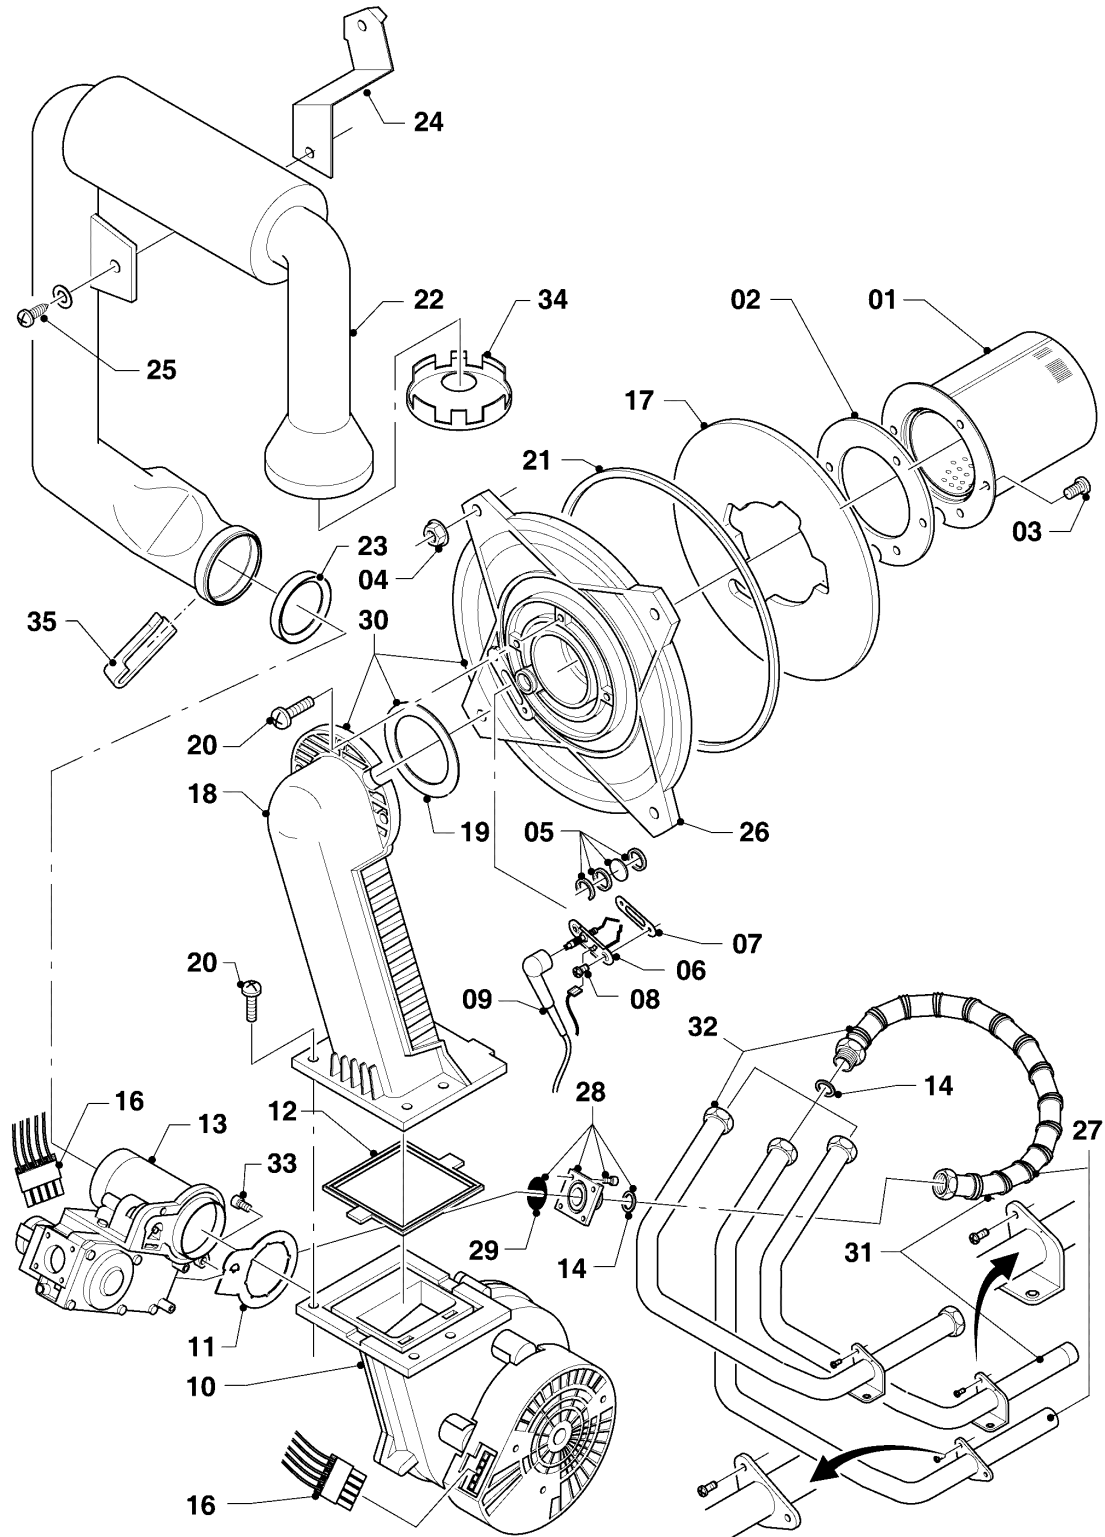

Gas-Wandheizgerät ecoTEC VC Brennwert

VC 196/3-5 R5

04 - Brenner

02-04-038.07

-> zum Ersatzteilkauf bei www.loebbeshop.de <-

Gas-Wandheizgerät ecoTEC VC Brennwert

VC 196/3-5 R5

04 - Brenner

Pos.	Teilenummer	Beschreibung	Hinweis, Bemerkung
00	0020042524	Umrüstsatz H-P (DE/AT)	VC 196/3-5 R5, Zubehör, nicht als Ersatzteil lieferbar
00	0020042525	Umrüstsatz P-H (DE/AT)	VC 196/3-5 R5, Zubehör, nicht als Ersatzteil lieferbar
01	049324	Brenner	VC 196/3-5 R5, mit Pos. 02, 03
02	981103	Dichtung, Brenner	
03	105900	Linsenschraube, (10 St.)	
04	0020026537	Mutter, (5 St.)	
05	161245	Schauglas	
06	090709	Elektrode, Zündung und Überwachung	mit Pos. 07, 08
07	981330	Dichtung, Zündelektrode	
08	118883	Flachkopfschraube, ISO 7045	
09	193590	Zündkabel	
09	0020075412	Stecker, Zündung	nicht dargestellt
10	193593	Gebälse	mit Pos. 11, 12
11	981104	Dichtung	
12	193594	Dichtung	
13	0020038562	Gasarmatur	VC 196/3-5 R5, mit Pos. 11, 14, 29
14	981142	Rechteckdichtring, (10 St.)	
16	193586	Kabelbaum	VC 196/3-5 R5
17	193595	Isolierplatte	mit Pos. 02, 03
18	-	-	nicht einzeln lieferbar, siehe Pos. 30
19	0020107727	Dichtung	
20	193597	Schraube, (10 St.)	
21	0020025929	Dichtungssatz, Brennerflansch	mit Pos. 07
21	0020166692	Fett, (Kupferpaste 2g) (10 St.)	nicht dargestellt, für Dichtungssatz, Brennertür
22	0020041163	Frischluftröhr	VC 196/3-5 R5, mit Pos. 23
23	981111	Dichtung	
24	103405	Halter	
25	235756	Blechschrabe (ST 4,8x19)	
26	-	-	nicht einzeln lieferbar, siehe Pos. 30

-> zum Ersatzteilkauf bei www.loebbeshop.de <-