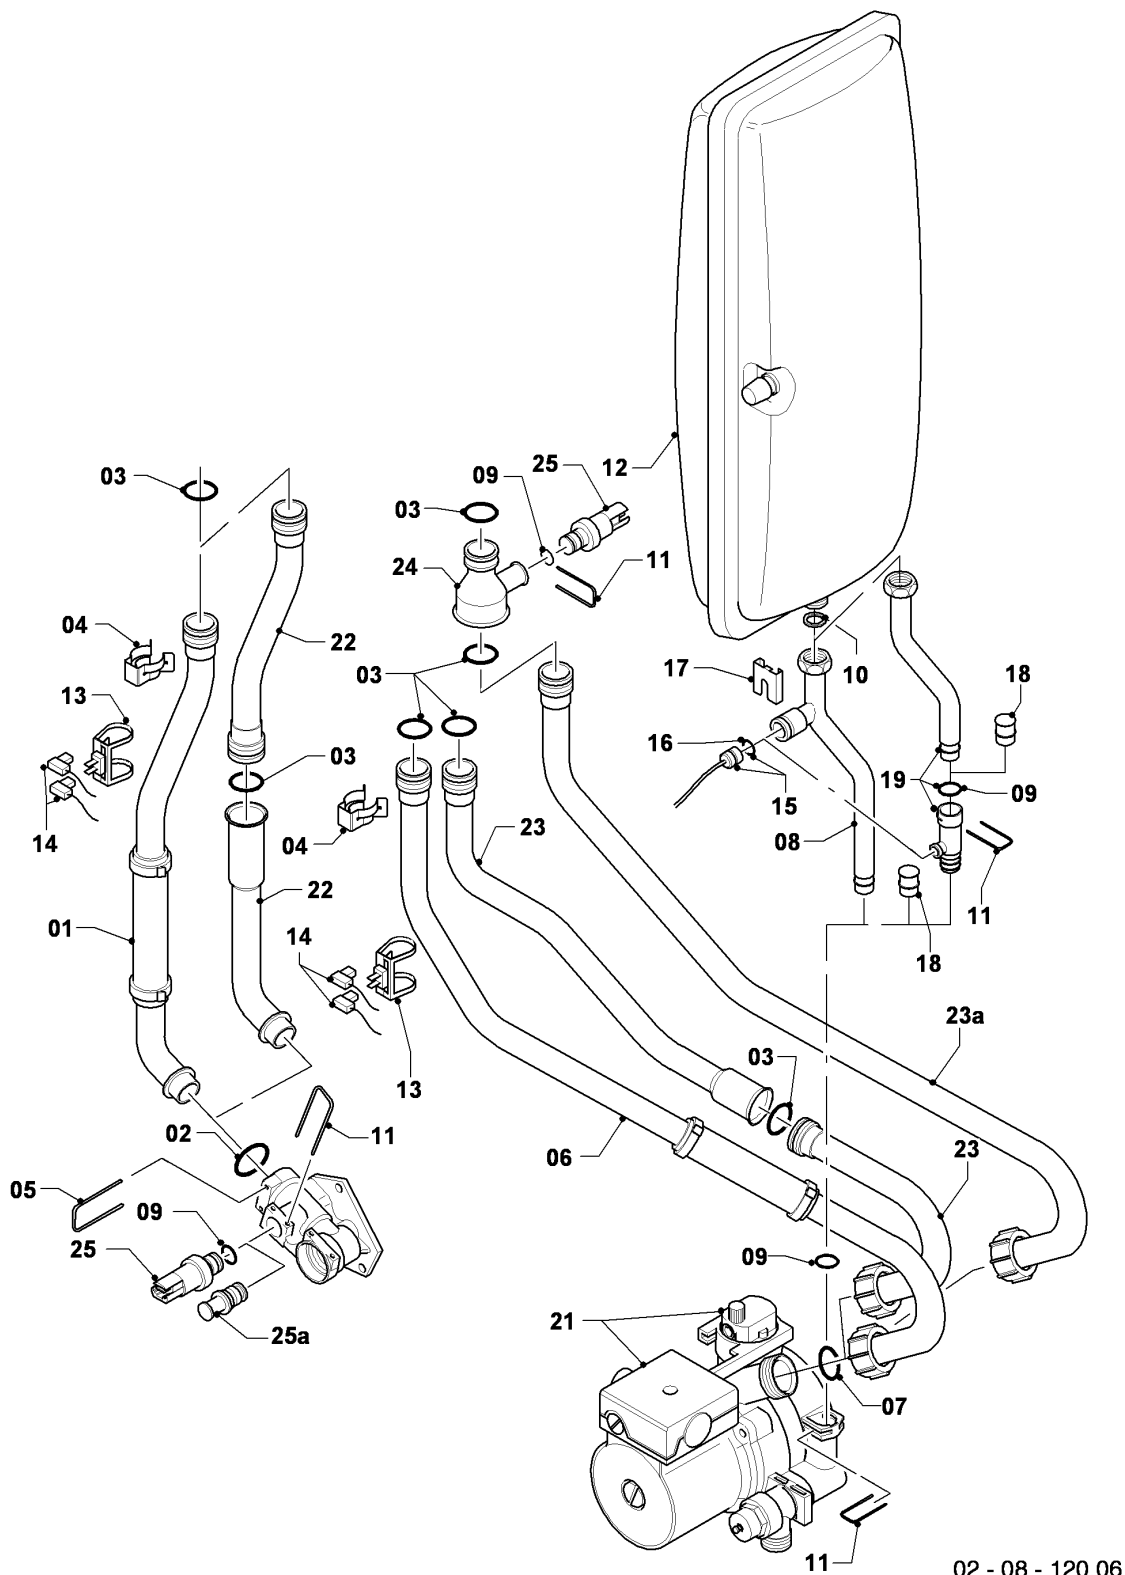

Gas-Wandheizgerät ecoTEC VC Brennwert

VC 196/3-5 R5

08a - Hydraulikteile

02 - 08 - 120.06

-> zum Ersatzteilkauf bei www.loebbeshop.de <-

Gas-Wandheizgerät ecoTEC VC Brennwert

VC 196/3-5 R5

08a - Hydraulikteile

Pos.	Teilenummer	Beschreibung	Hinweis, Bemerkung
01	-	-	VC 196/3-5 R5, 180946 nicht mehr lieferbar, Ersatz siehe Pos. 22
02	193537	O-Ring, (10 St.)	
03	103415	O-Ring, (10 St.)	
04	103417	Klammer, (10 St.)	
05	178992	Klammer, (10 St.)	
06	-	-	180948 nicht mehr lieferbar, Ersatz siehe Pos. 23a
07	193539	O-Ring, (10 St.)	
08	-	-	Pos. entfällt für dieses Gerät
09	178993	O-Ring, (10 St.)	
10	981149	Rechteckdichtring, (10 St.)	
11	0020107694	Klammer, (5 St.)	
12	181051	Ausdehnungsgefäß, 10 L	VC 196/3-5 R5
13	193592	Fühler (NTC, 19mm)	
14	193586	Kabelbaum	VC 196/3-5 R5
15	180982	Manometer	
16	981155	O-Ring, (10 St.)	
17	0020107709	Halter	
18	-	-	VC 196/3-5 R5, Position entfällt für diese Geräte
19	0020025045	Rohr	VC 196/3-5 R5, mit Pos. 10, 11, 16, 17
20	-	-	VC 196/3-5 R5, Position entfällt für diese Geräte
21	0020059306	Pumpe	VC 196/3-5 R5
22	0020068956	Rohr, Teleskop	VC 196/3-5 R5, mit Pos. 02, 03
23	-	-	nicht mehr lieferbar, Ersatz siehe Pos. 23a
23a	0020068958	Rohr	mit Pos. 03, 04, 07, 09, 11, 24, 25a
24	0020087657	Adapter	mit Pos. 03, 09, 11, 25a
25	0020059717	Fühler, Wasserdrucksensor	mit Pos. 09, 11
25a	-	-	nicht einzeln lieferbar, siehe Pos. 23a, 24

-> zum Ersatzteilkauf bei www.loebbeshop.de <-