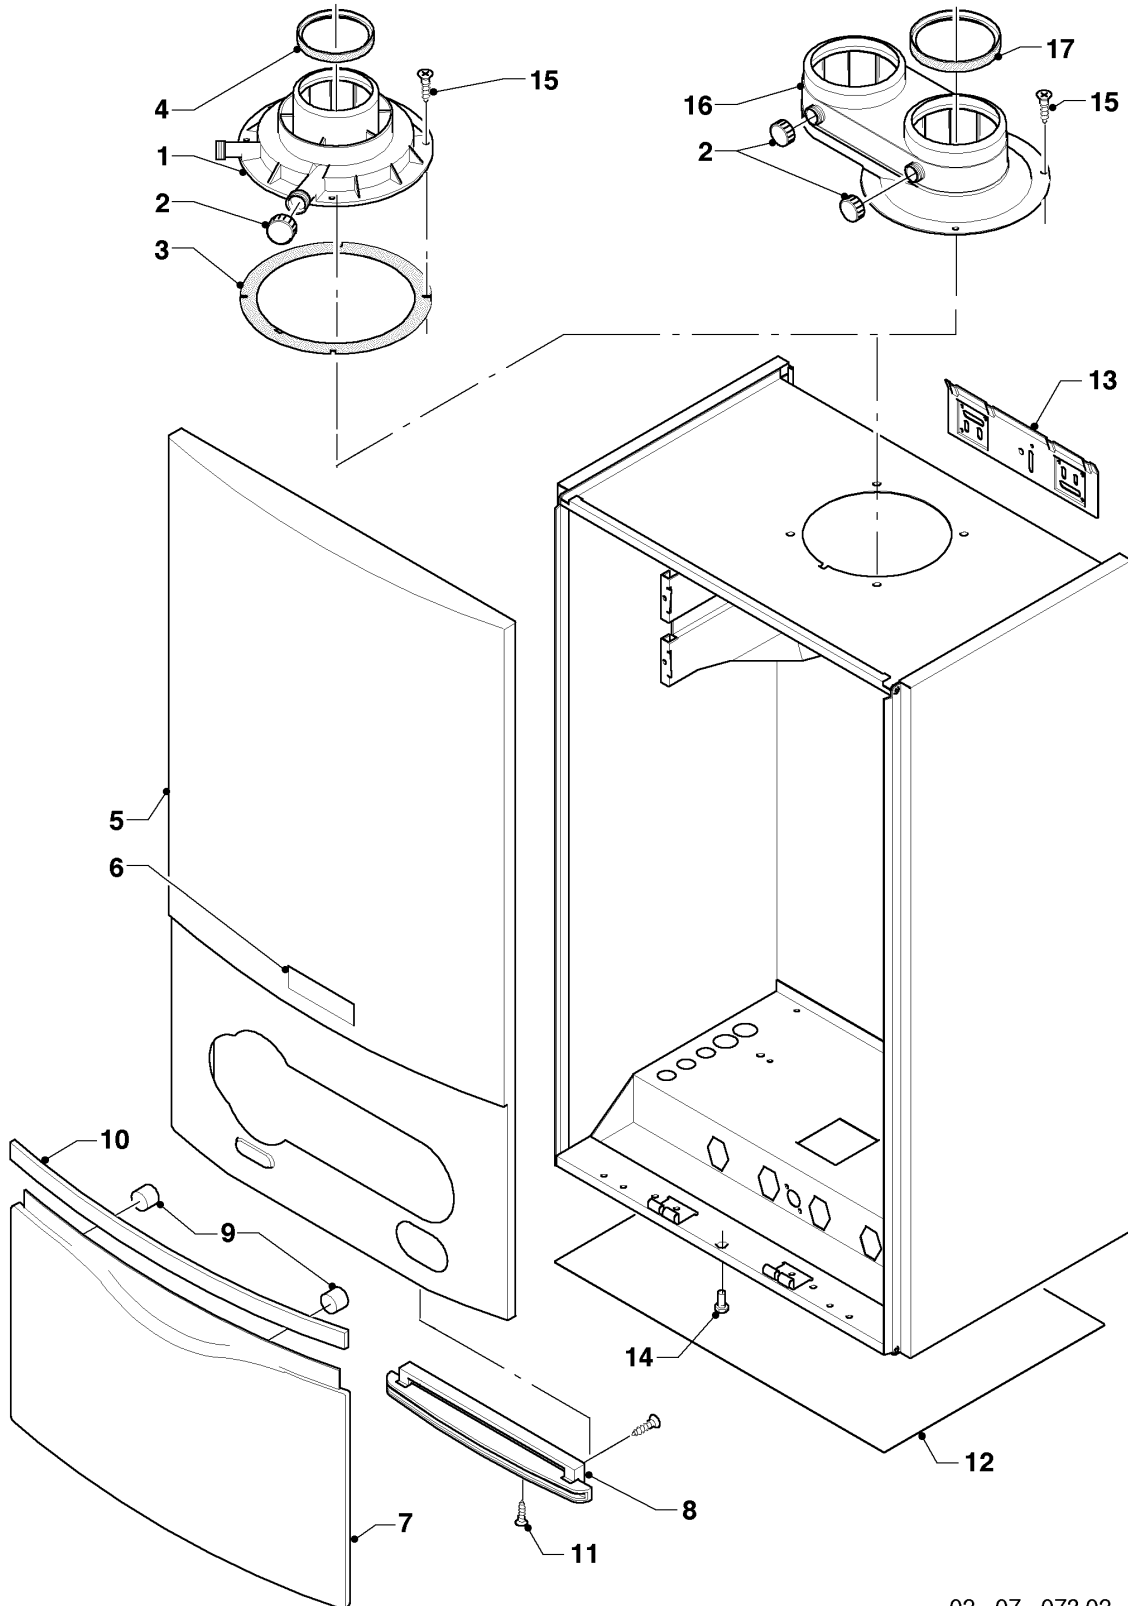

Gas-Wandheizgerät ecoTEC VC Brennwert

VC 196/3-5 R5

07 - Verkleidungsteile

02 - 07 - 073.02

-> zum Ersatzteilkauf bei www.loebbeshop.de <-

Gas-Wandheizgerät ecoTEC VC Brennwert

VC 196/3-5 R5

07 - Verkleidungsteile

Pos.	Teilenummer	Beschreibung	Hinweis, Bemerkung
01	180932	Adapter, 60/100 mm	VC 196/3-5 R5, mit Pos. 02 - 04
02	147392	Kappe, (5 St.)	
03	981232	Dichtung, Zellgummi	
04	981233	Dichtung, Lippendichtring EPDM (DN 60)	VC 196/3-5 R5
05	180935	Verkleidung	VC 196/3-5 R5, mit Pos. 06, 07, 08, 09, 10, 11
06	118096	Firmenschild, (Set)	
07	180940	Deckel	mit Pos. 09, 10, 11
08	180944	Scharnier	mit Pos. 11
09	-	-	180941 ist nicht mehr lieferbar, Ersatz siehe Pos. 10
10	180942	Griff, weiß	mit Pos. 09
11	193538	Schraube, (10 St.)	
12	0020046864	Deckel	
13	180987	Halter	
13	0020130588	Befestigungssatz, Schrauben + Dübel	nicht dargestellt
14	105839	Sechskantschraube, (10 St.)	
15	500046	Blechschraube	
16	-	-	Position entfällt für diese Geräte
17	-	-	Position entfällt für diese Geräte

-> zum Ersatzteilkauf bei www.loebbeshop.de <-