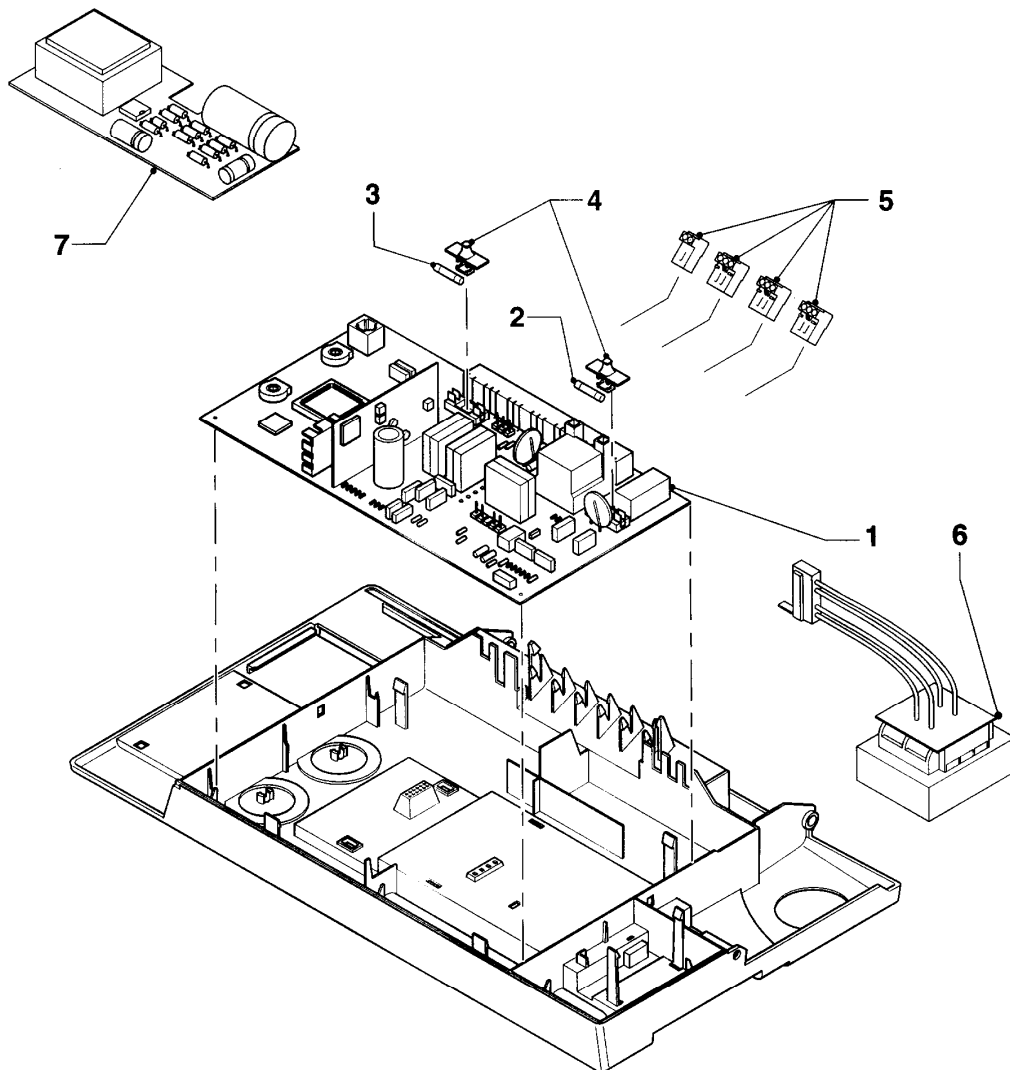

Gas-Wandheizgerät VC Turbo (incl. turboTEC)

VC 195/2 E-C

12b - Schaltkasten (Leiterplatten)

02-12-026

-> zum Ersatzteilkauf bei www.loebbeshop.de <-

Gas-Wandheizgerät VC Turbo (incl. turboTEC)

VC 195/2 E-C

12b - Schaltkasten (Leiterplatten)

Pos.	Teilenummer	Beschreibung	Hinweis, Bemerkung
00	256085	Kabelbaum	nicht dargestellt
00	253583	Fühler (Speicherfühler, NTC)	nicht dargestellt
01	130484	Leiterplatte	
02	0020067507	Sicherung 2,0 A T2H (10 St.)	2,0 AT
03	251961	Sicherung 1,25A T (10 St.)	1,25 AT
04	720987	Montagehilfe schwarz	
05	253815	Steckverbinder-Set (System ProE)	
06	287450	Transformator	
07	-	-	Position entfällt für diese Geräte

-> zum Ersatzteilkauf bei www.loebbeshop.de <-