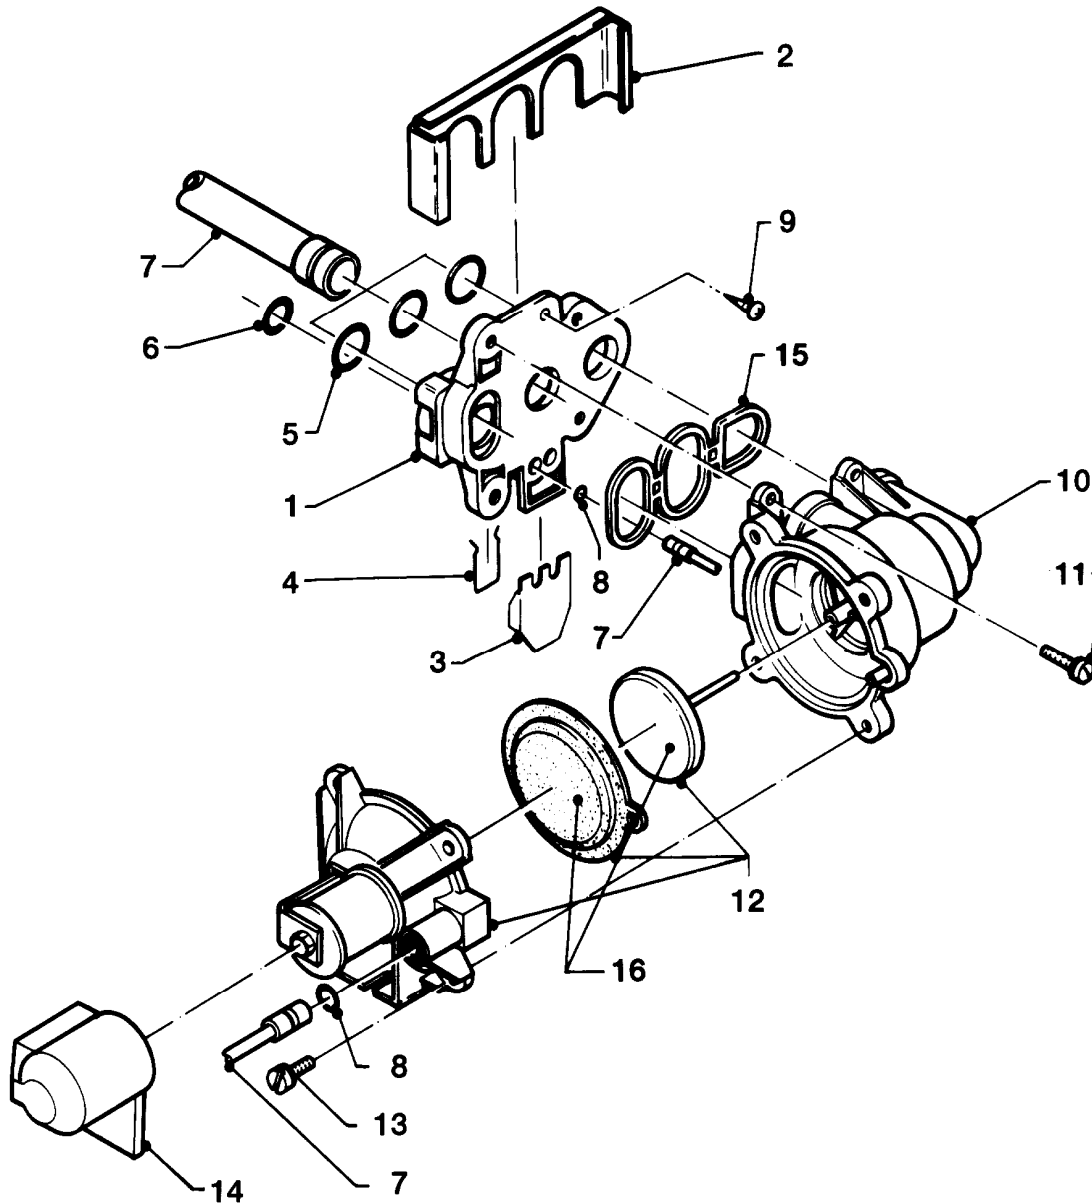

Gas-Wandheizgerät VC Turbo (incl. turboTEC)

VC 195/2 E-C

01 - Vorrangumschaltventil

02 - 01 - 002. 01

-> zum Ersatzteilkauf bei www.loebbeshop.de <-

Gas-Wandheizgerät VC Turbo (incl. turboTEC)

VC 195/2 E-C

01 - Vorrangumschaltventil

Pos.	Teilenummer	Beschreibung	Hinweis, Bemerkung
01	082424	Flanschplatte	mit Pos. 05, 15
02	0020107786	Halter	
03	0020107785	Halter	
04	0020107694	Klammer (5 St.)	
05	981151	O-Ring (10 St.)	
06	981154	O-Ring (10 St.)	
07	-	-	Anschlussrohre und Steuerleitungen siehe Baugruppe 08a Hydraulikteile bzw. 08b Hydraulikteile (Steuerleitungen)
08	981155	O-Ring (10 St.)	
09	0020107695	Schraube (10 St.)	
10	014631	Vorrangumschaltventil	mit Pos. 11-16
10	0020107758	Kabelbaum	für Vorrangumschaltventil/Schaltkasten, nicht dargestellt
11	118946	Linsenschraube	
12	295131	Oberteil	mit Pos. 14
13	105740	Zylinderschraube	
14	079515	Abdeckhaube	
15	0020107701	Dichtung	
16	010354	Membrane	

-> zum Ersatzteilkauf bei www.loebbeshop.de <-