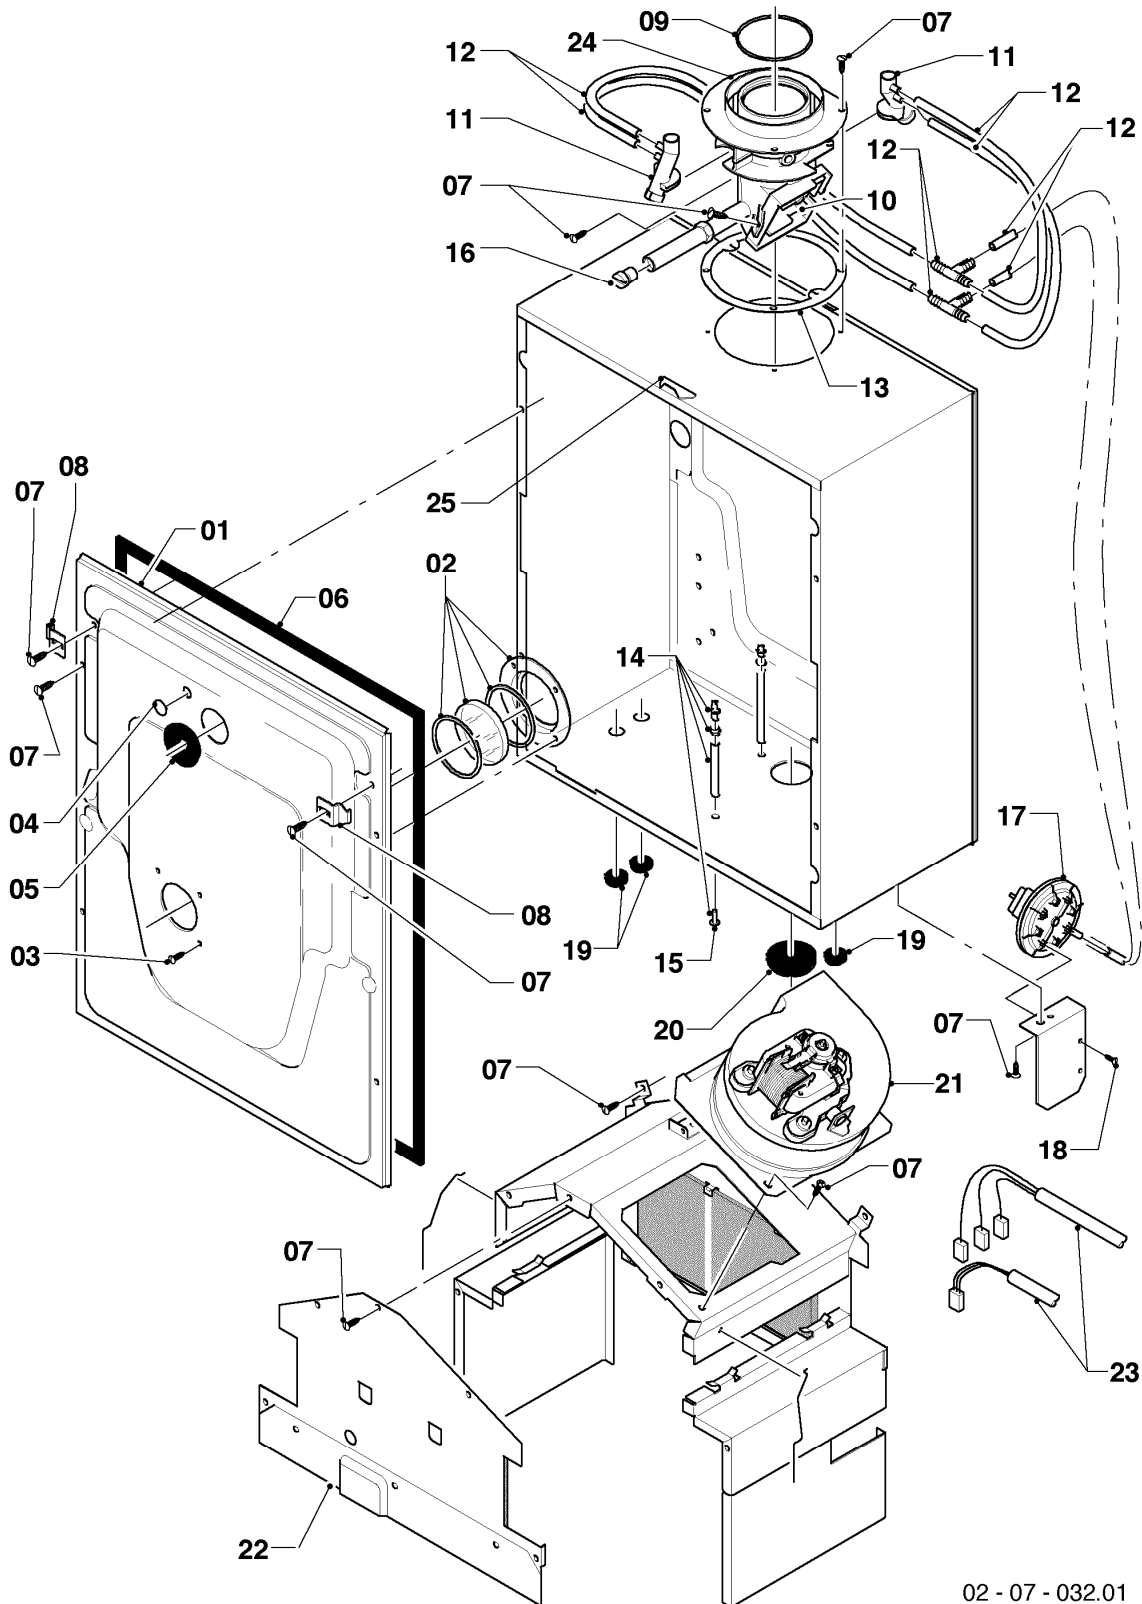

Gas-Wandheizgerät VC Turbo (incl. turboTEC)

VC 195/2 E-C

07b - Luft-/Abgasführung

02 - 07 - 032.01

-> zum Ersatzteilkauf bei www.loebbeshop.de <-

Gas-Wandheizgerät VC Turbo (incl. turboTEC)

VC 195/2 E-C

07b - Luft-/Abgasführung

Pos.	Teilenummer	Beschreibung	Hinweis, Bemerkung
01	076118	Deckel	mit Pos. 02, 04, 05, 06
02	161225	Schauglas	mit Pos. 03
03	235748	Blechschraube ISO 7049	
04	204063	Verschlusskappe	
05	980765	Dichtung (rot, groß)	
06	981039	Dichtungssatz	
07	0020107695	Schraube (10 St.)	
08	086985	Halter	
09	981110	Dichtung Silikon (DN 63)	
10	079433	Luftführung	
11	133513	Pitotrohr	
12	084139	Schlauch	
13	980625	Dichtung	
14	133627	Messnippel	
15	139420	Stopfen	
16	0020107743	Schraube	
17	050562	Druckwächter	
18	139238	Schraube	
19	980766	Dichtung (rot, klein)	
20	980624	Dichtung	
21	190174	Gebälse	
22	078082	Frontblech	
23	256085	Kabelbaum	
24	0020051519	Adapter	mit Pos. 09, 13
25	0020029605	Klammer UDK (10 St.)	

-> zum Ersatzteilkauf bei www.loebbeshop.de <-