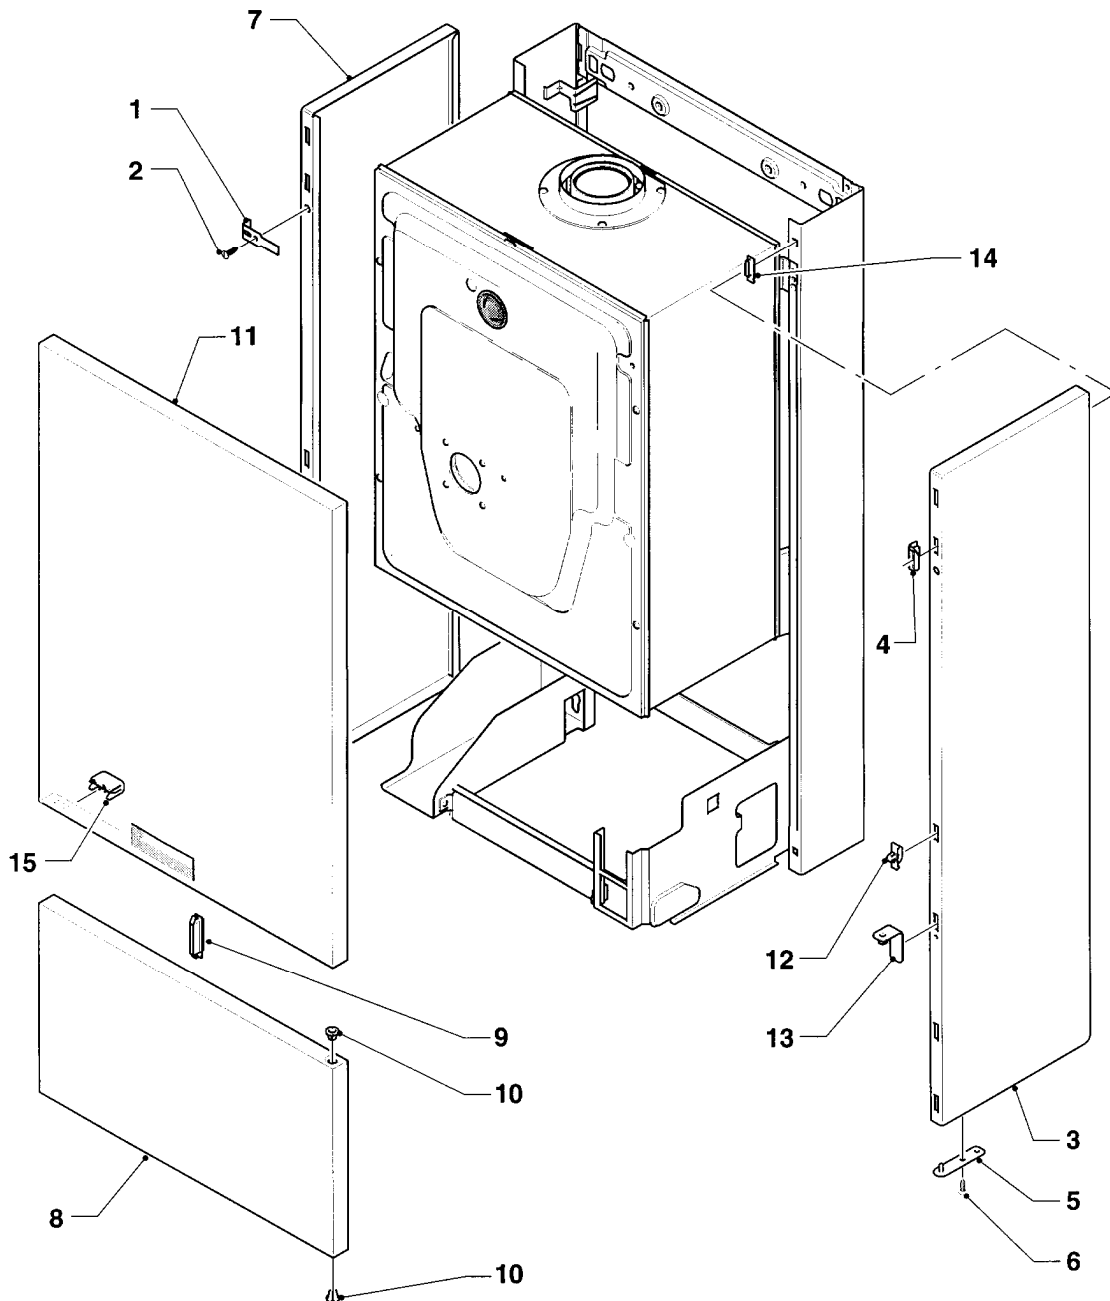

Gas-Wandheizgerät VC Turbo (incl. turboTEC)

VC 195/2 E-C

07a - Verkleidungsteile

02-07-033

-> zum Ersatzteilkauf bei www.loebbeshop.de <-

Gas-Wandheizgerät VC Turbo (incl. turboTEC)

VC 195/2 E-C

07a - Verkleidungsteile

Pos.	Teilenummer	Beschreibung	Hinweis, Bemerkung
00	086467	Geräte-Aufhängung	nicht dargestellt
01	195983	Lasche	
02	235756	Blechschraube (ST 4,8x19)	
03	079996	Seitenteil, rechts	mit Pos. 04-06, 13
04	0020107734	Halter	
05	088019	Scharnier	mit Pos. 06
06	500046	Blechschraube	
07	079995	Seitenteil, links	mit Pos. 4
08	078104	Frontblech, unten	mit Pos. 09, 10
09	0020107744	Magnet	
09	090815	Beipack	Rastbolzen Türverschluss
10	124870	Buchse	
11	078103	Frontblech, oben	mit Pos. 12, 15
12	0020107706	Haken	
13	0020107721	Scharnier	
14	144306	Haken	
15	0020107731	Halter	

-> zum Ersatzteilkauf bei www.loebbeshop.de <-