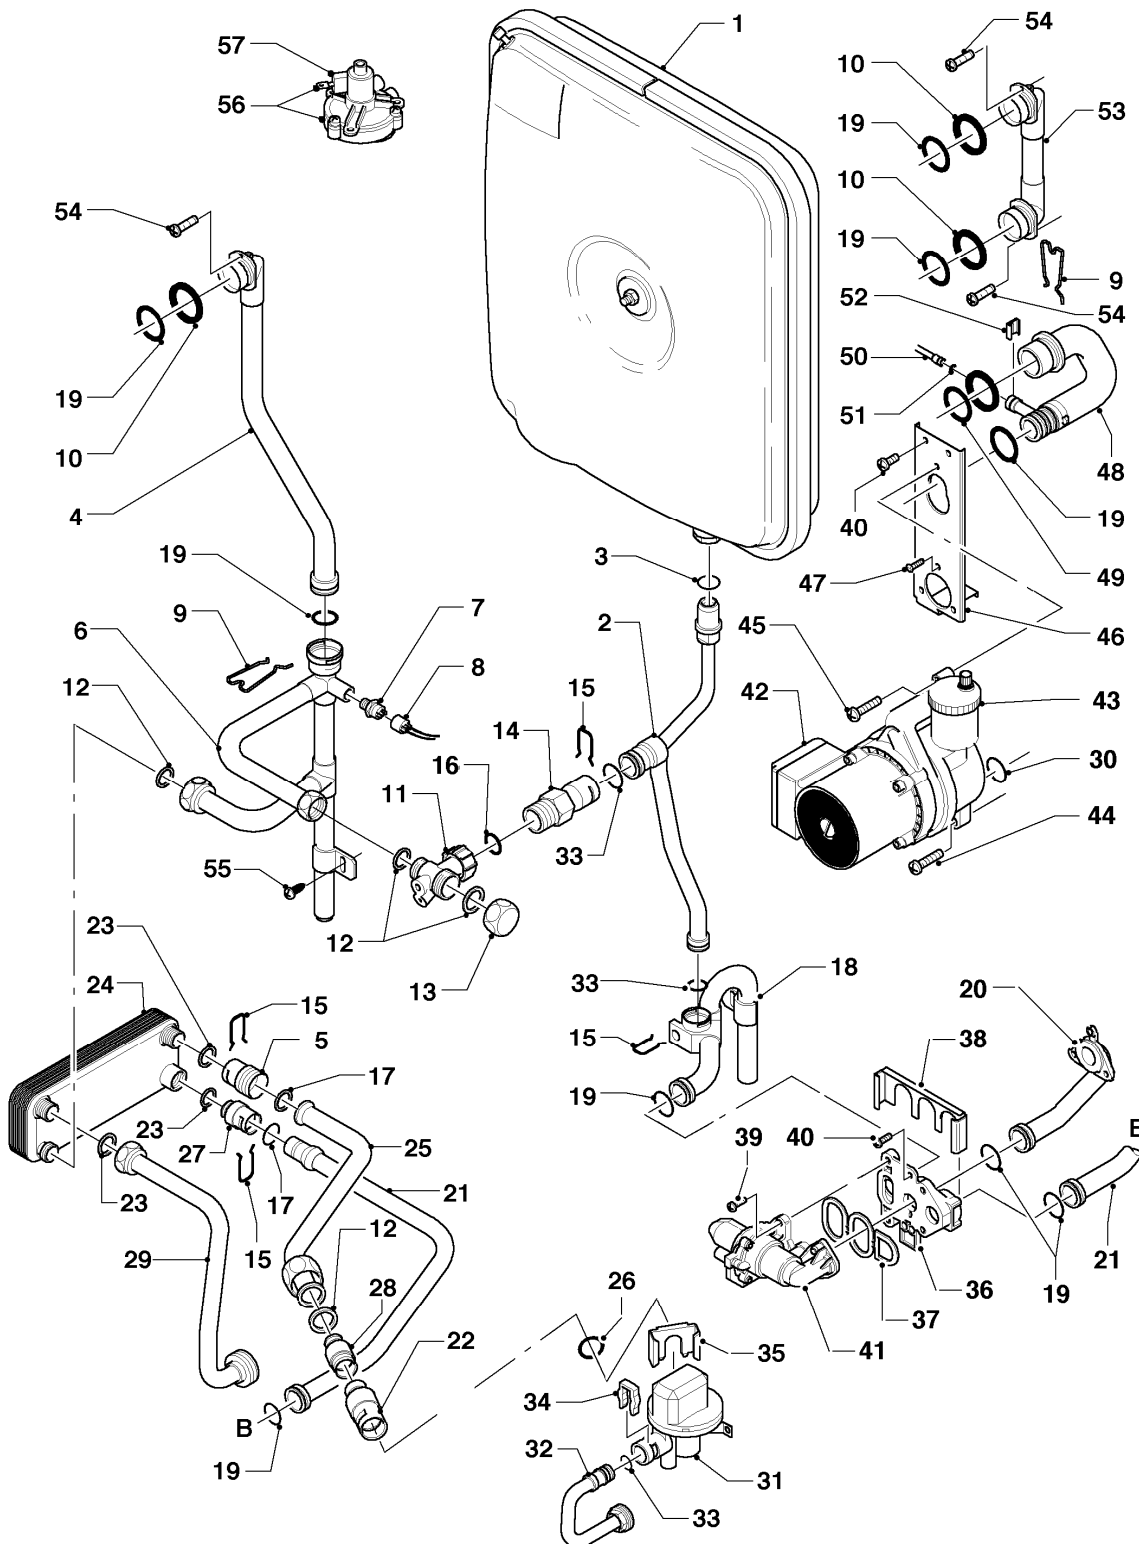

Gas-Wandheizgerät VC Turbo (incl. turboTEC)

VC 195/2 E-C

08a - Hydraulikteile

02-08 - 112

-> zum Ersatzteilkauf bei www.loebbeshop.de <-

Gas-Wandheizgerät VC Turbo (incl. turboTEC)

VC 195/2 E-C

08a - Hydraulikteile

Pos.	Teilenummer	Beschreibung	Hinweis, Bemerkung
01	181022	Ausdehnungsgefäß 12 ltr.	
02	081082	Anschluss	
03	981176	O-Ring (10 St.)	
04	019104	Rohr	mit Pos. 33
05	-	-	Position entfällt für diese Geräte
06	093826	Rohr	Abbildung entspricht VCW-Ausführung
07	100376	Temperaturbegrenzer	
08	256085	Kabelbaum	
09	252602	Klemmfeder	
10	0020107711	Dichtung	
11	129231	T-Stück	mit Pos. 16
12	981152	Rechteckdichtring (10 St.)	
13	950017	Kappe	
14	150221	Überströmventil	2,5 m (mit Pos. 15,16,33)
15	126158	Klemmfeder	
16	981175	O-Ring (10 St.)	
17	-	-	Position entfällt für diese Geräte
18	080712	Abzweiganschluss	mit Pos. 19
19	981151	O-Ring (10 St.)	
20	089247	Anschlussrohr	mit Pos. 19
21	-	-	Position entfällt für diese Geräte
22	-	-	Position entfällt für diese Geräte
23	-	-	Position entfällt für diese Geräte
24	-	-	Position entfällt für diese Geräte
25	-	-	Position entfällt für diese Geräte
26	-	-	Position entfällt für diese Geräte
27	-	-	Position entfällt für diese Geräte
28	-	-	Position entfällt für diese Geräte
29	-	-	Position entfällt für diese Geräte
30	981234	O-Ring (10 St.)	
31	-	-	Position entfällt für diese Geräte
32	-	-	Position entfällt für diese Geräte
33	981163	O-Ring (10 St.)	
34	-	-	Position entfällt für diese Geräte

-> zum Ersatzteilkauf bei www.loebbeshop.de <-