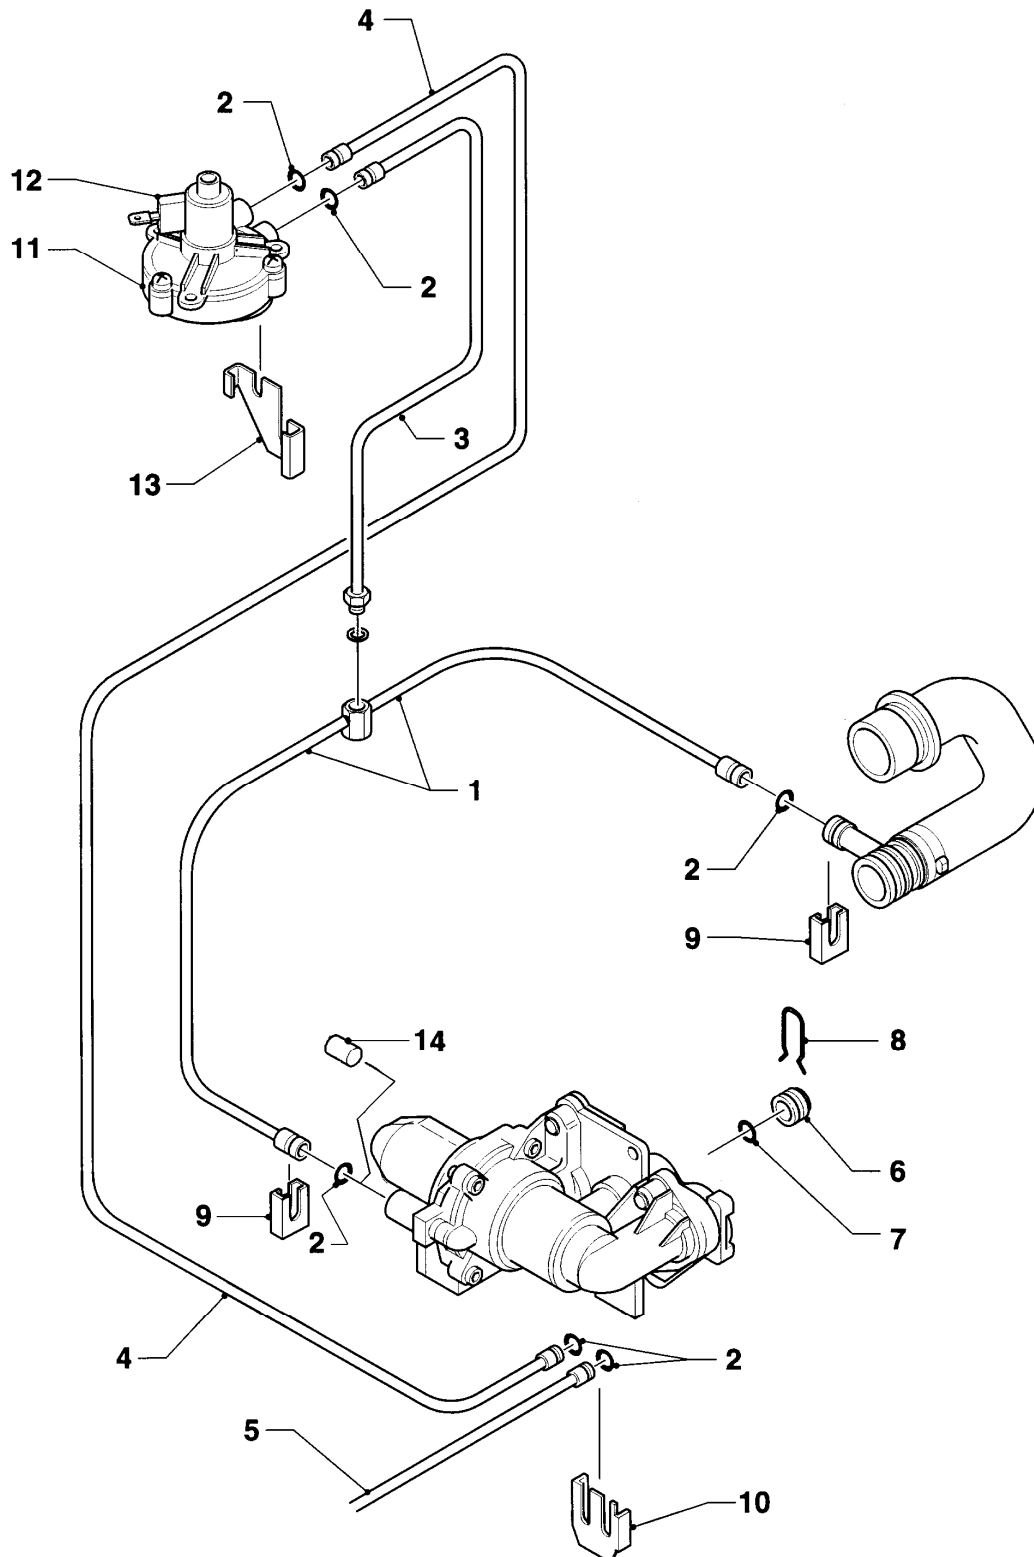

Gas-Wandheizgerät VC Turbo (incl. turboTEC)

VC 195/2 E-C

08b - Hydraulikteile (Steuerleitungen)

02 - 08 - 039

-> zum Ersatzteilkauf bei www.loebbeshop.de <-

Gas-Wandheizgerät VC Turbo (incl. turboTEC)

VC 195/2 E-C

08b - Hydraulikteile (Steuerleitungen)

Pos.	Teilenummer	Beschreibung	Hinweis, Bemerkung
01	088840	Steuerleitung	mit Pos. 02
02	981155	O-Ring (10 St.)	
03	088841	Steuerleitung	mit Pos. 02
04	088842	Steuerleitung	mit Pos. 02
05	088959	Steuerleitung	mit Pos. 02, Manometer
06	109921	Stopfen	mit Pos. 07
07	981154	O-Ring (10 St.)	
08	0020107694	Klammer (5 St.)	
09	0020107709	Halter	
10	0020107785	Halter	
11	151041	Strömungsschalter	
12	-	-	126246 nicht mehr lieferbar, Ersatz siehe 151041
13	0020107697	Klammer	
14	0020107765	Hülse	nur für Geräte ohne Vorrangumschaltventil

-> zum Ersatzteilkauf bei www.loebbeshop.de <-