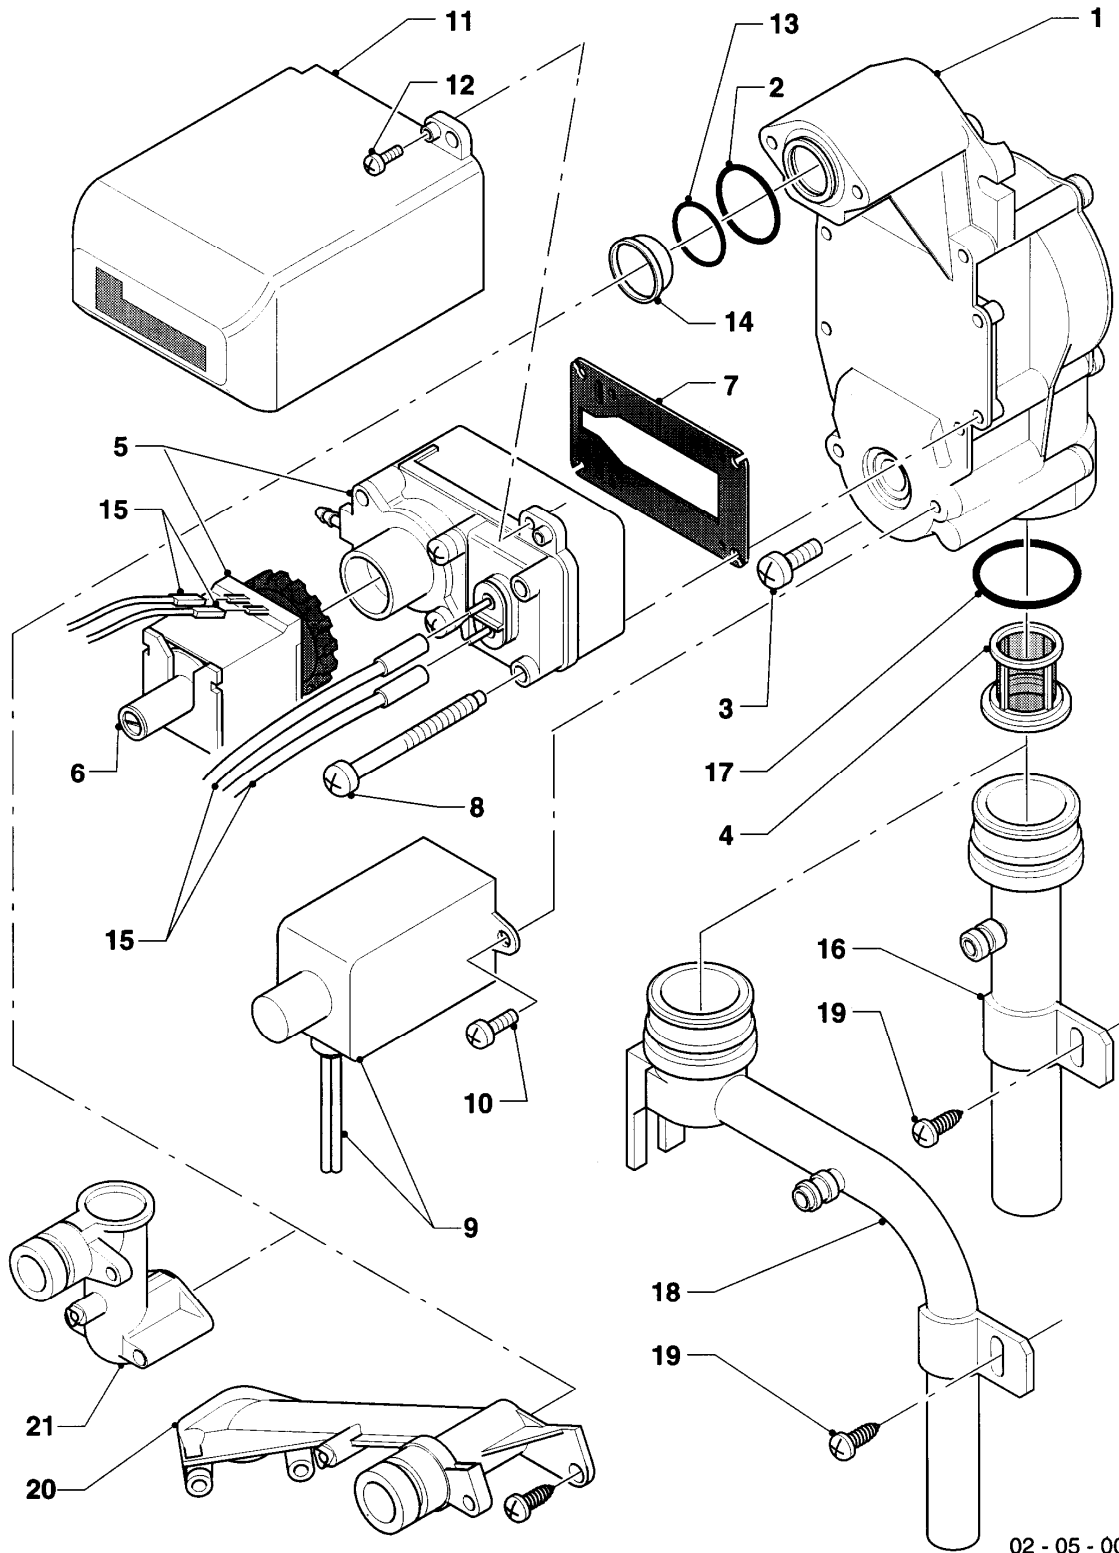

Gas-Wandheizgerät VC Turbo (incl. turboTEC)

VC 195/2 E-C

05 - Gasregelteile

02 - 05 - 008

-> zum Ersatzteilkauf bei www.loebbeshop.de <-

Gas-Wandheizgerät VC Turbo (incl. turboTEC)

VC 195/2 E-C

05 - Gasregelteile

Pos.	Teilenummer	Beschreibung	Hinweis, Bemerkung
01	053344	Gasarmatur	E,LL (H,L), mit Pos. 02-12, 21
01	053345	Gasarmatur	P (PB), mit Pos. 02-12, 21
02	982446	Dichtung	
03	118942	Linsenschraube	
04	108901	Sieb	
05	050227	Servodruckregler	E,LL (H,L), mit Pos. 07
05	050228	Servodruckregler	P (PB), mit Pos. 07
06	170373	Magnet	
07	980951	Dichtung	
08	118943	Flachkopfschraube	
09	170375	Magnet	
10	118883	Flachkopfschraube ISO 7045	
11	204102	Abdeckhaube	
12	118945	Linsenschraube	
13	982314	O-Ring	P (PB)
14	049619	Vordüse 2 x 3,00	P (PB), D=2X3,00 mm
15	256085	Kabelbaum	
16	082602	Gasanschluss	
17	982310	O-Ring	
18	-	-	Position entfällt für diese Geräte
19	070334	Blechschrabe	
20	-	-	Position entfällt für diese Geräte
21	-	-	nicht einzeln lieferbar, siehe Pos. 01

-> zum Ersatzteilkauf bei www.loebbeshop.de <-