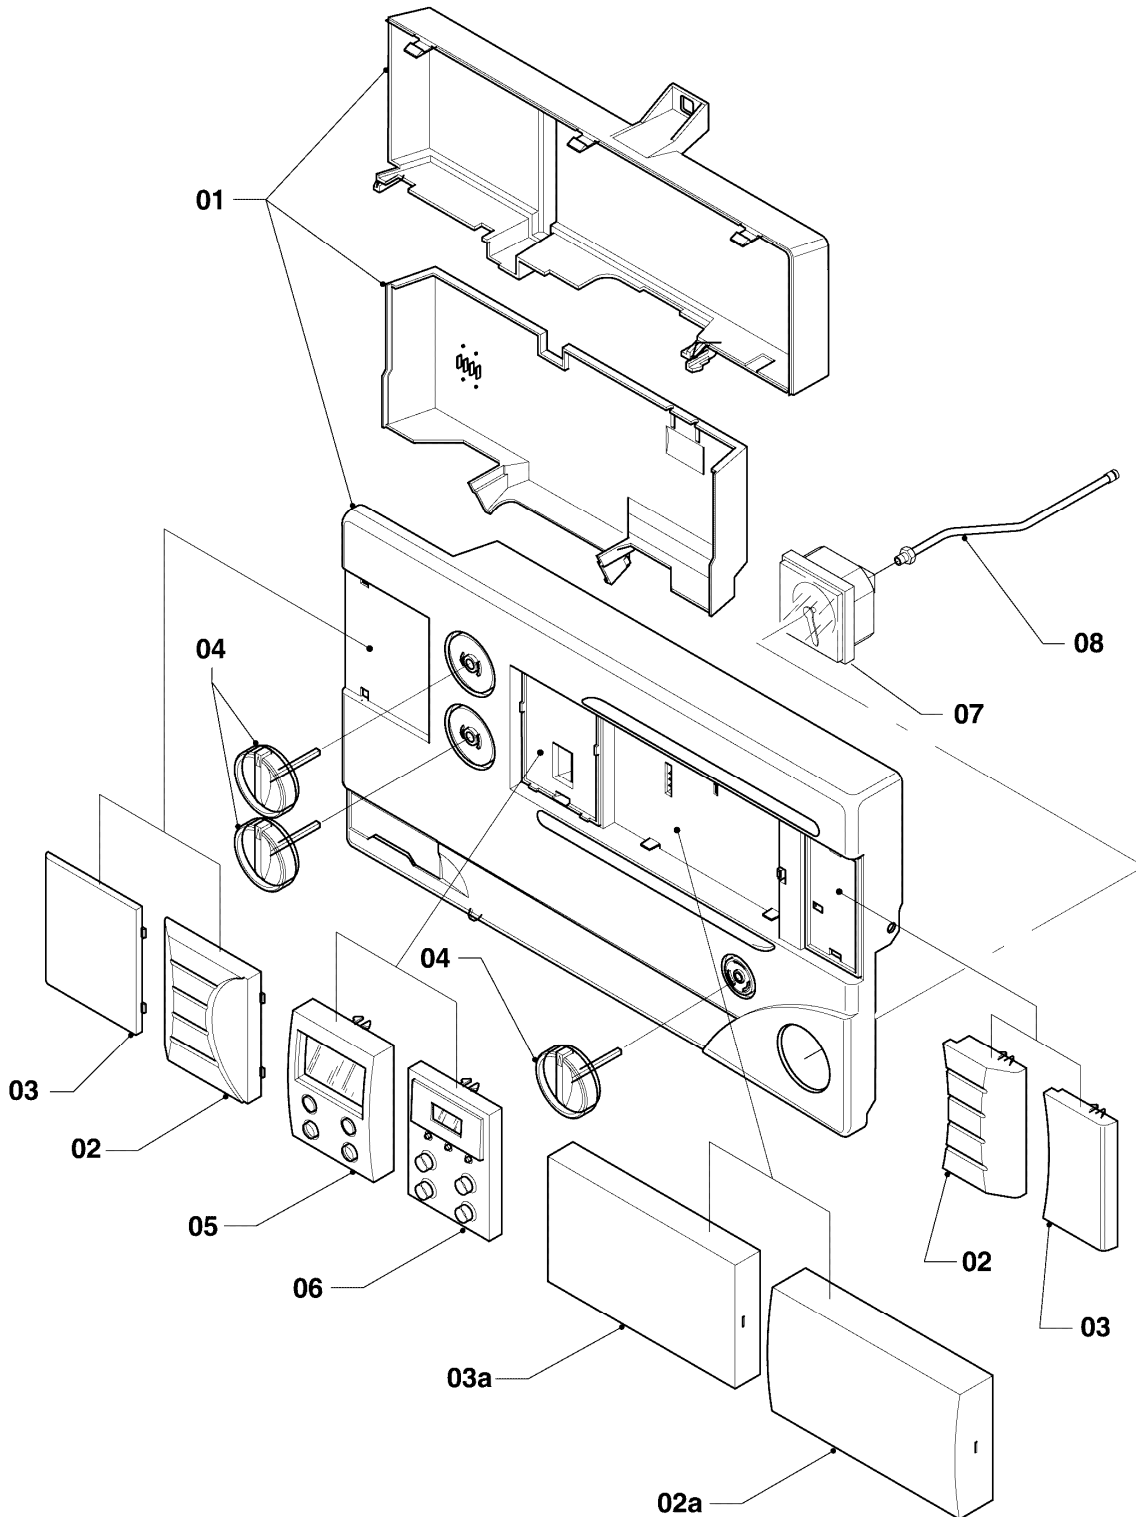

Gas-Wandheizgerät VC Turbo (incl. turboTEC)

VC 195/2 E-C

12a - Schaltkasten (Gehäuse)

02-12-025.01

-> zum Ersatzteilkauf bei www.loebbeshop.de <-

Gas-Wandheizgerät VC Turbo (incl. turboTEC)

VC 195/2 E-C

12a - Schaltkasten (Gehäuse)

Pos.	Teilenummer	Beschreibung	Hinweis, Bemerkung
01	295217	Gehäuse	mit Pos. 03, 03a, 04
02	-	-	Position entfällt für diese Geräte
02a	-	-	Position entfällt für diese Geräte
03	295217	Gehäuse	mit Pos. 01, 03, 03a
03a	295217	Gehäuse	mit Pos. 01, 03, 04
04	114285	Knopf (Set)	
05	130807	Leiterplatte Display (grau)	
06	-	-	Position entfällt für diese Geräte
07	101272	Manometer	
08	088959	Steuerleitung	Manometer (bis 07/00)

-> zum Ersatzteilkauf bei www.loebbeshop.de <-