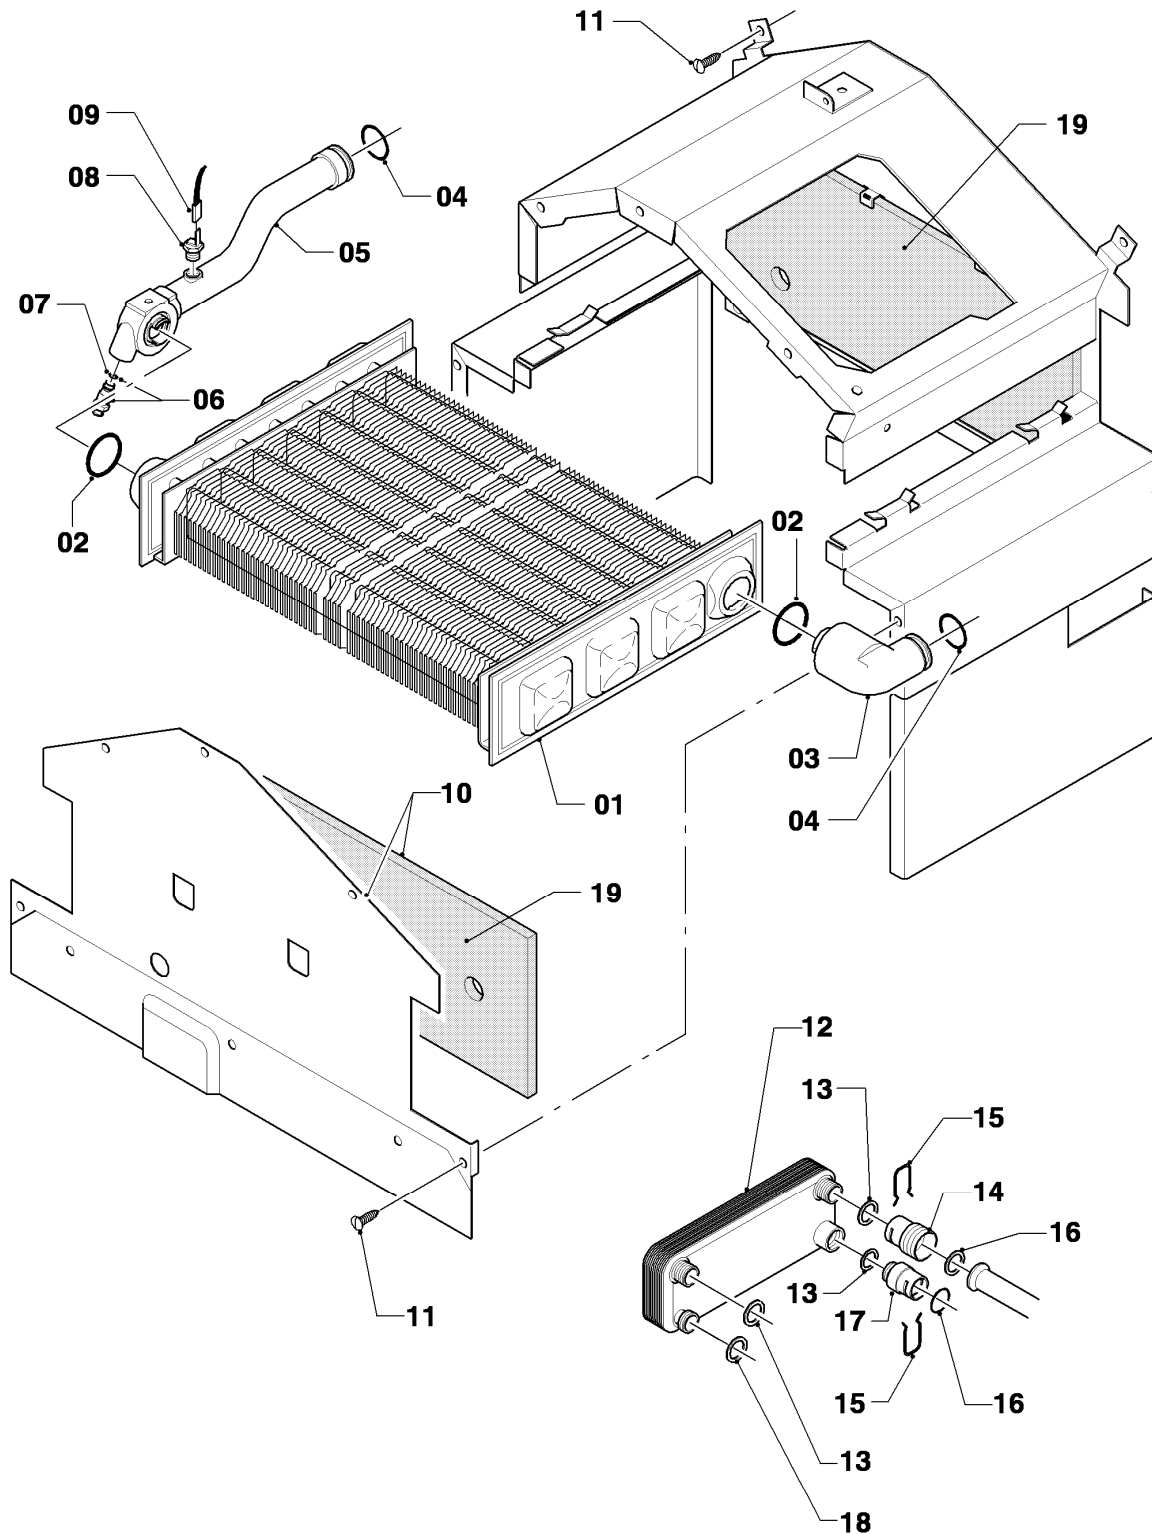

Gas-Wandheizgerät VC Turbo (incl. turboTEC)

VC 195/2 E-C

06 - Wärmetauscher

02 - 06 - 022.01

-> zum Ersatzteilkauf bei www.loebbeshop.de <-

Gas-Wandheizgerät VC Turbo (incl. turboTEC)

VC 195/2 E-C

06 - Wärmetauscher

Pos.	Teilenummer	Beschreibung	Hinweis, Bemerkung
01	065026	Wärmetauscher HW	mit Pos. 02, immer auch Pos. 04 zusätzlich bestellen
02	981170	O-Ring (10 St.)	
03	081656	Anschlußstück	mit Pos. 02, 04
04	981151	O-Ring (10 St.)	
05	019129	Rohr	mit Pos. 02, 04, 06, 08
06	140015	Entlüftungsschraube	
07	981166	O-Ring (10 St.)	
08	252805	Fühler (NTC)	
09	256085	Kabelbaum	
10	078082	Frontblech	
11	235727	Blechschaube	
12	-	-	Position entfällt für diese Geräte
13	-	-	Position entfällt für diese Geräte
14	-	-	Position entfällt für diese Geräte
15	-	-	Position entfällt für diese Geräte
16	-	-	Position entfällt für diese Geräte
17	-	-	Position entfällt für diese Geräte
18	-	-	Position entfällt für diese Geräte
19	0020078019	Isolierung	

-> zum Ersatzteilkauf bei www.loebbeshop.de <-