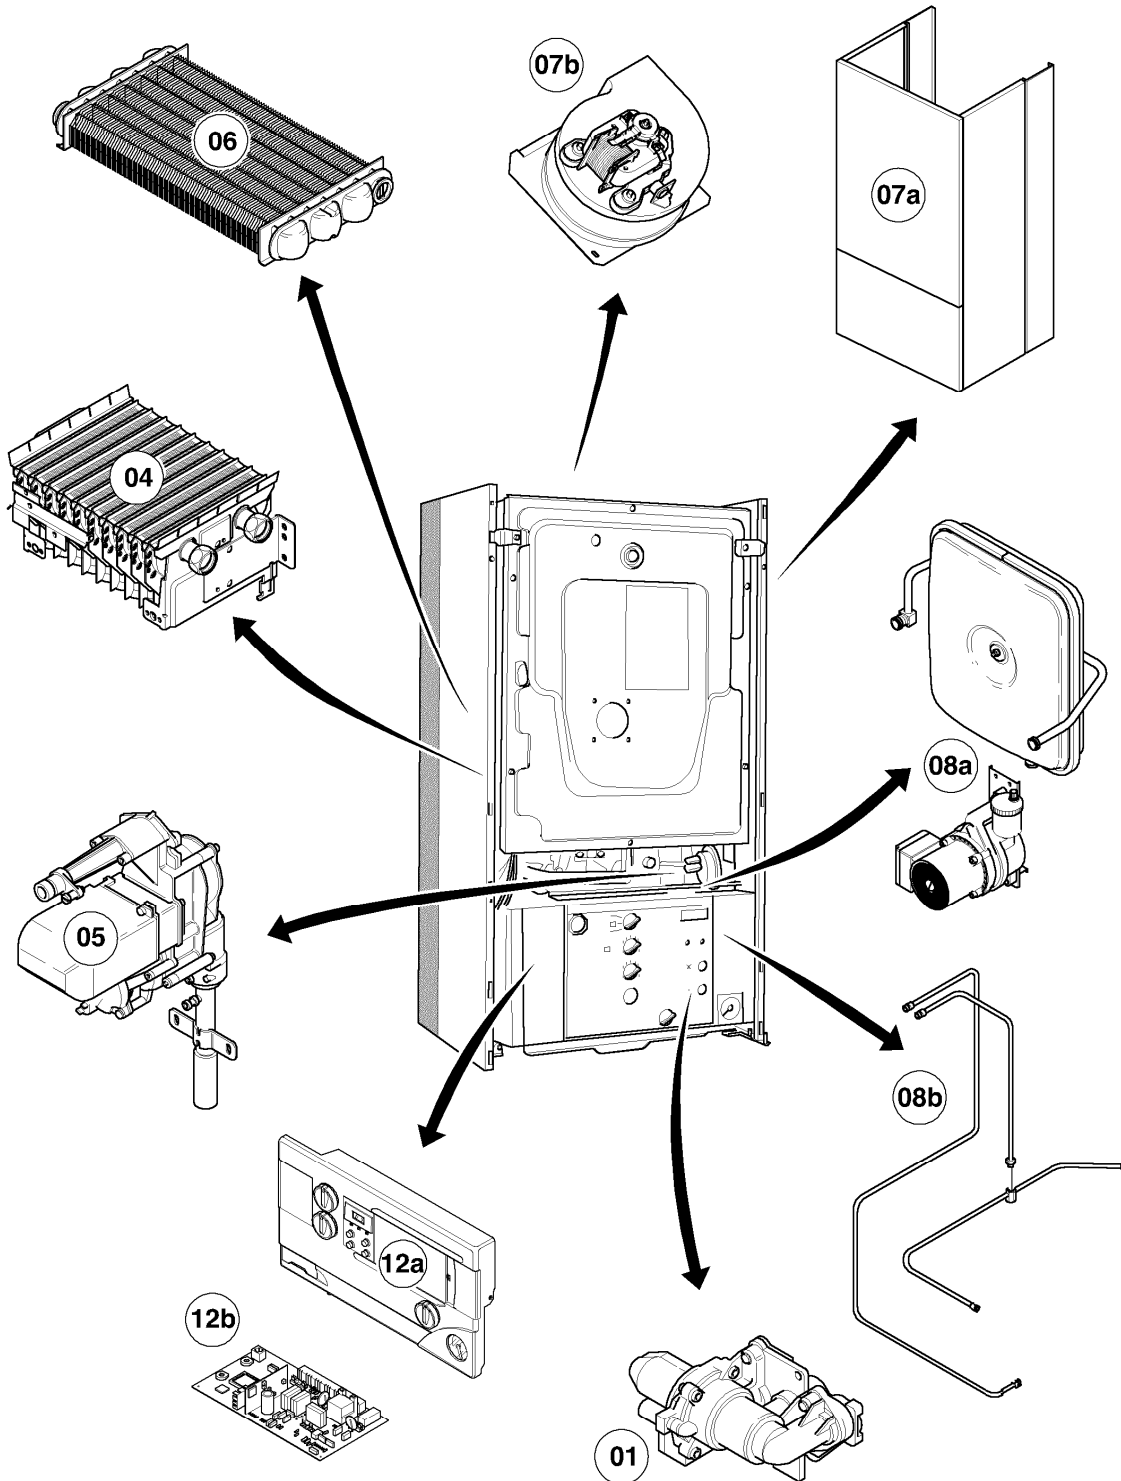

Gas-Wandheizgerät VC Turbo (incl. turboTEC)

VC 195/2 E-C

Baugruppenübersicht

02-00-053

-> zum Ersatzteilkauf bei www.loebbeshop.de <-

Gas-Wandheizgerät VC Turbo (incl. turboTEC)

VC 195/2 E-C

Baugruppenübersicht

VC 195/2 E-C

01 - Vorrangumschaltventil

Pos.	Teilenummer	Beschreibung	Hinweis, Bemerkung
01	082424	Flanschplatte	mit Pos. 05, 15
02	0020107786	Halter	
03	0020107785	Halter	
04	0020107694	Klammer (5 St.)	
05	981151	O-Ring (10 St.)	
06	981154	O-Ring (10 St.)	
07	-	-	Anschlussrohre und Steuerleitungen siehe Baugruppe 08a Hydraulikteile bzw. 08b Hydraulikteile (Steuerleitungen)
08	981155	O-Ring (10 St.)	
09	0020107695	Schraube (10 St.)	
10	014631	Vorrangumschaltventil	mit Pos. 11-16
10	0020107758	Kabelbaum	für Vorrangumschaltventil/Schaltkasten, nicht dargestellt
11	118946	Linsenschraube	
12	295131	Oberteil	mit Pos. 14
13	105740	Zylinderschraube	
14	079515	Abdeckhaube	
15	0020107701	Dichtung	
16	010354	Membrane	

VC 195/2 E-C

04 - Brenner

Pos.	Teilenummer	Beschreibung	Hinweis, Bemerkung
01	050463	Brenner	E (H), mit Pos. 02
01	050462	Brenner	LL (L), mit Pos. 02
01	050464	Brenner	P (PB), mit Pos. 02
02	183629	Verteilerrohr	E (H), incl. Brennerdüsen und Umstellschild
02	183673	Verteilerrohr	LL (L), incl. Brennerdüsen und Umstellschild
02	183607	Verteilerrohr	P (PB), incl. Brennerdüsen und Umstellschild
03	0020107733	Schraube	
04	221732	Stütze	
05	0020107695	Schraube (10 St.)	
06	-	-	nicht einzeln lieferbar
07	118944	Linsenschraube	
08	090721	Elektrode (Zündung + Überwachung)	mit Pos. 09
09	235740	Blechschrabe ISO 7049	
10	255762	Kabel	Ionisation
11	081654	Anschlußstück	mit Pos. 12, 13
12	981151	O-Ring (10 St.)	
13	981152	Rechteckdichtring (10 St.)	
14	019131	Rohr	mit Pos. 13, 15
15	981158	O-Ring (10 St.)	
16	235727	Blechschrabe	
17	0020107693	O-Ring (10 St.)	
18	982446	Dichtung	