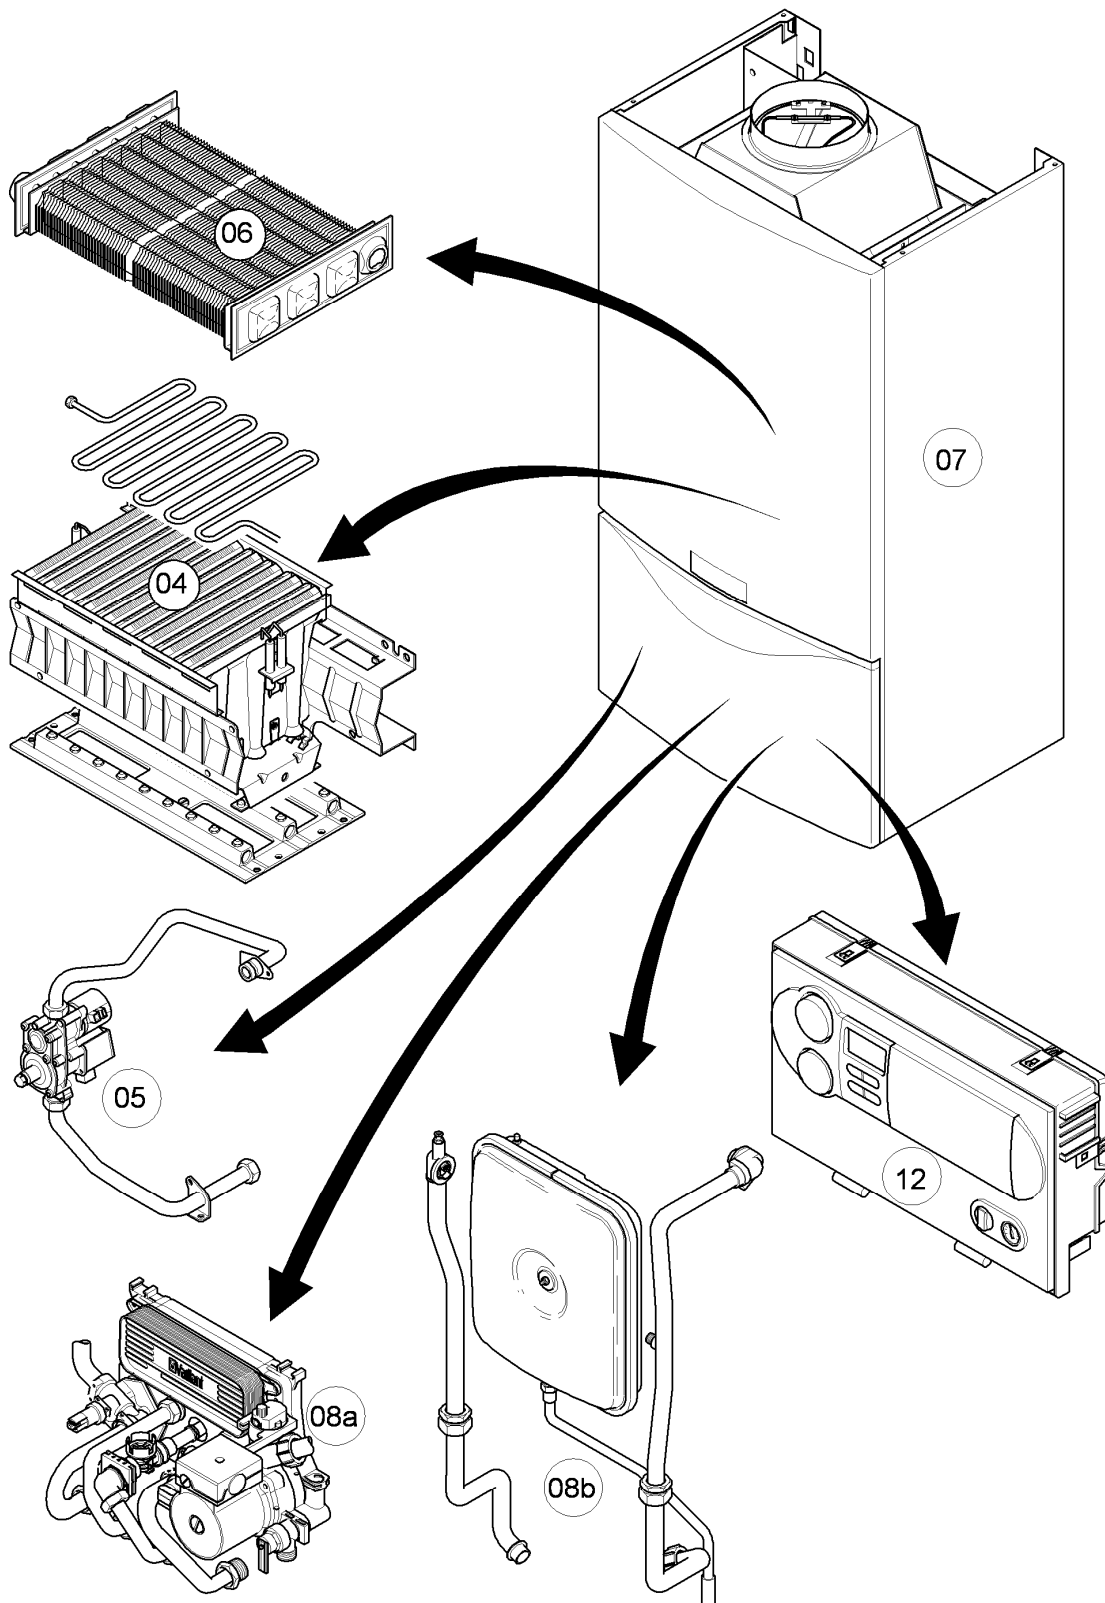

Gas-Wandheizgerät VC Kamin (incl. atmoTEC)

VC 194/4-5 R1

Baugruppenübersicht

02 - 00 - 089.01

-> zum Ersatzteilkauf bei www.loebbeshop.de <-

Gas-Wandheizgerät VC Kamin (incl. atmoTEC)

VC 194/4-5 R1

Baugruppenübersicht

VC 194/4-5 R1

04 - Brenner

Pos.	Teilenummer	Beschreibung	Hinweis, Bemerkung
00	-	-	Gasumstellsätze: siehe Baugruppe 05 Pos. 00
01	0020068028	Brenner Kamin 20kW H,L	VC 194/4-5 R1, Erdgas E+L, mit Pos. 04,10,11,12,13,14
01	-	-	VC 194/4-5 R1, Flüssiggas P: diese Geräte existieren nicht
02	0020068035	Düsenstock 20kW H	VC 194/4-5 R1, Erdgas E, mit Pos. 11,13,14
02	0020068036	Düsenstock 20kW L	VC 194/4-5 R1, Erdgas L, mit Pos. 11,13,14
02	-	-	VC 194/4-5 R1, Flüssiggas P: diese Geräte existieren nicht
03	213232	Strahlungsblech	
04	118596	Rohrschlange	VC 194/4-5 R1, mit Pos. 12
05	0020068116	Rohr ADG-Brennerkühlung	mit Pos. 12
06	0020068109	Rohr Schnittst.-PWT	VC 194/4-5 R1, mit Pos. 12
07	0020068043	Elektrode (Überwachung)	mit Pos. 09
08	0020068041	Elektrode (Zündung, inkl. Kabel)	VC 194/4-5 R1, Erdgas E+L, mit Pos. 09
08	-	-	VC 194/4-5 R1, Flüssiggas P: diese Geräte existieren nicht
09	105902	Sechskantschraube (10 St.)	
10	0020107695	Schraube (10 St.)	
11	105839	Sechskantschraube (10 St.)	
12	981146	Rechteckdichtring (10 St.)	
13	0020107733	Schraube	
14	0020107693	O-Ring (10 St.)	
15	0020068056	Halter Anschlussrohr-Brenner	mit Pos. 10