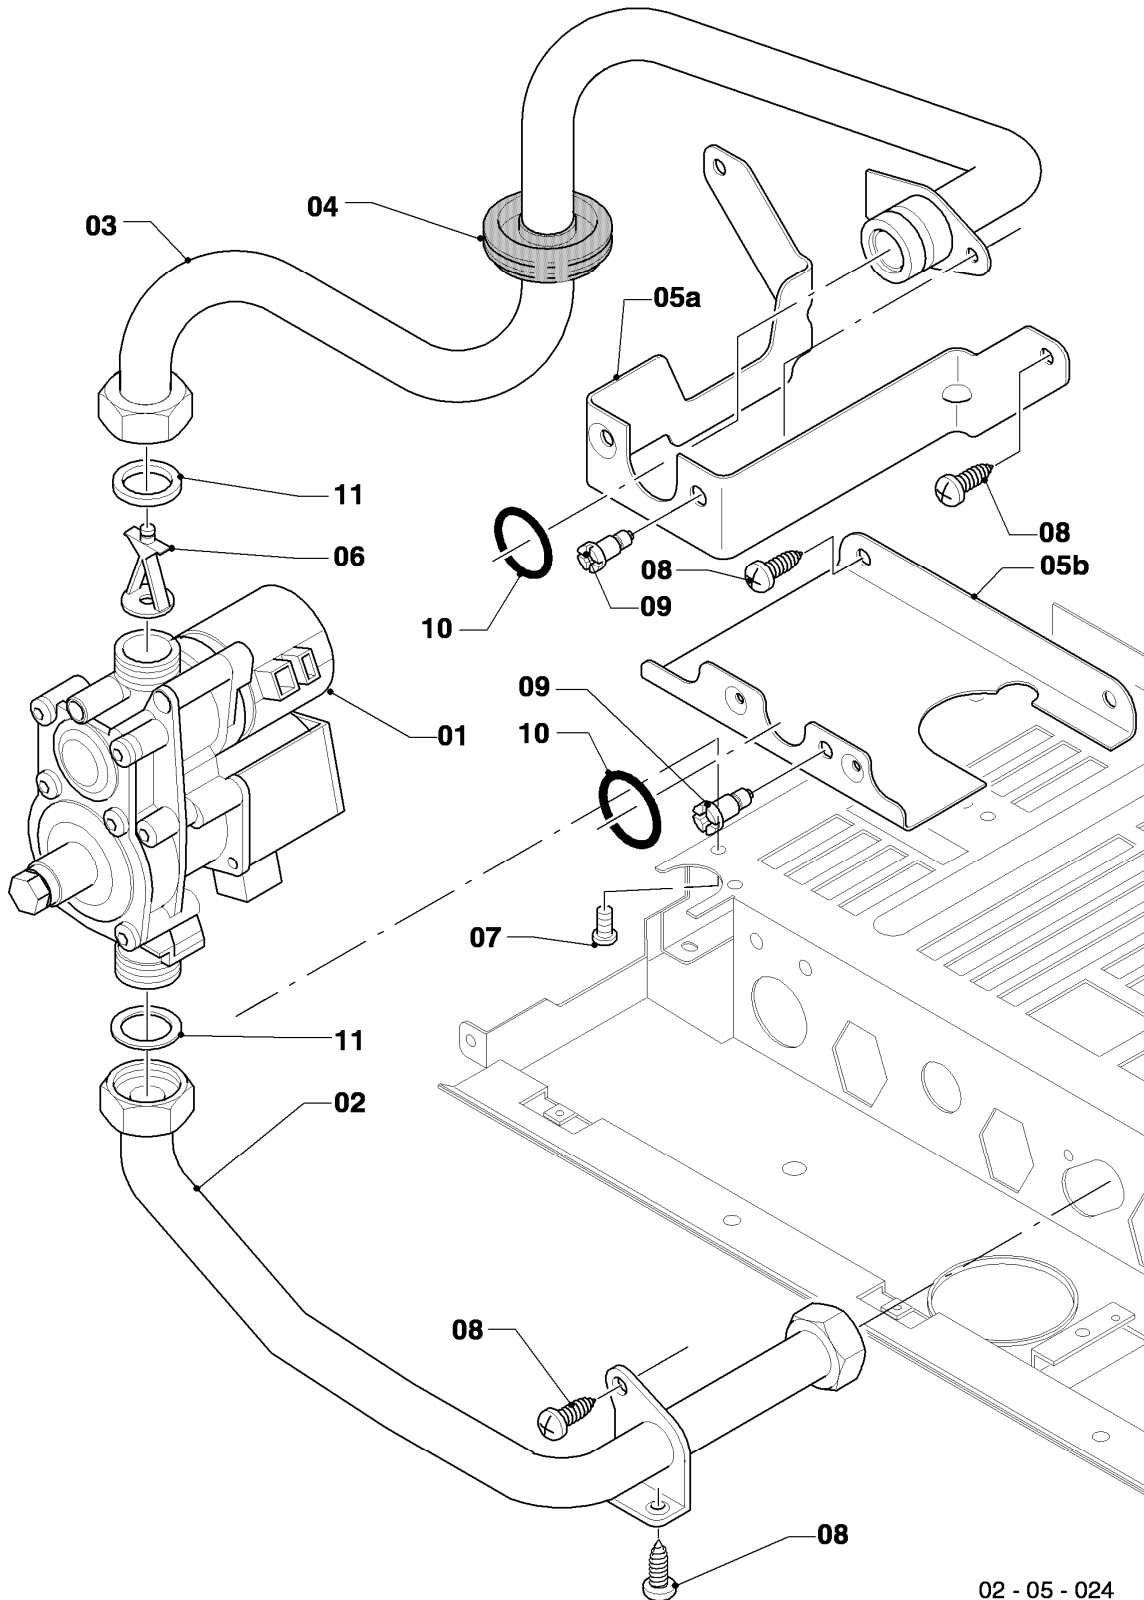

Gas-Wandheizgerät VC Kamin (incl. atmoTEC)

VC 194/4-5 R1

05 - Gasarmatur

02 - 05 - 024

-> zum Ersatzteilkauf bei www.loebbeshop.de <-

Gas-Wandheizgerät VC Kamin (incl. atmoTEC)

VC 194/4-5 R1

05 - Gasarmatur

Pos.	Teilenummer	Beschreibung	Hinweis, Bemerkung
00	-	-	eine Umrüstung auf Flüssiggas ist für diese Geräte nicht vorgesehen
00	0020070067	Umstellsatz atmoTEC 20kW L->E	VC 194/4-5 R1, für die Umstellung von L auf E
00	0020070064	Umstellsatz atmoTEC 20kW E->L	VC 194/4-5 R1, für die Umstellung von E auf L
01	0020053968	Gasarmatur (mit Druckregler)	VC 194/4-5 R1, Erdgas E, mit Pos. 07,11
01	0020052048	Gasarmatur (mit Druckregler)	VC 194/4-5 R1, Erdgas L, mit Pos. 07,11
01	-	-	VC 194/4-5 R1, Flüssiggas P: diese Geräte existieren nicht
02	0020068049	Rohr Gas Anschluß	mit Pos. 08,11
03	0020068050	Rohr Gas Kamin	mit Pos. 09,10,11
04	-	-	Position entfällt für diese Geräte
05a	0020068056	Halter Anschlussrohr-Brenner	mit Pos. 08
05b	-	-	Position entfällt für diese Geräte
06	-	-	VC 194/4-5 R1, Erdgas E+L: diese Geräte haben keine Vordüse
06	-	-	VC 194/4-5 R1, Flüssiggas P: diese Geräte existieren nicht
07	139203	Schraube, (M4x8) DIN 7500	
08	0020107695	Schraube (10 St.)	
09	0020107733	Schraube	
10	0020107693	O-Ring (10 St.)	
11	981142	Rechteckdichtring (10 St.)	

-> zum Ersatzteilkauf bei www.loebbeshop.de <-