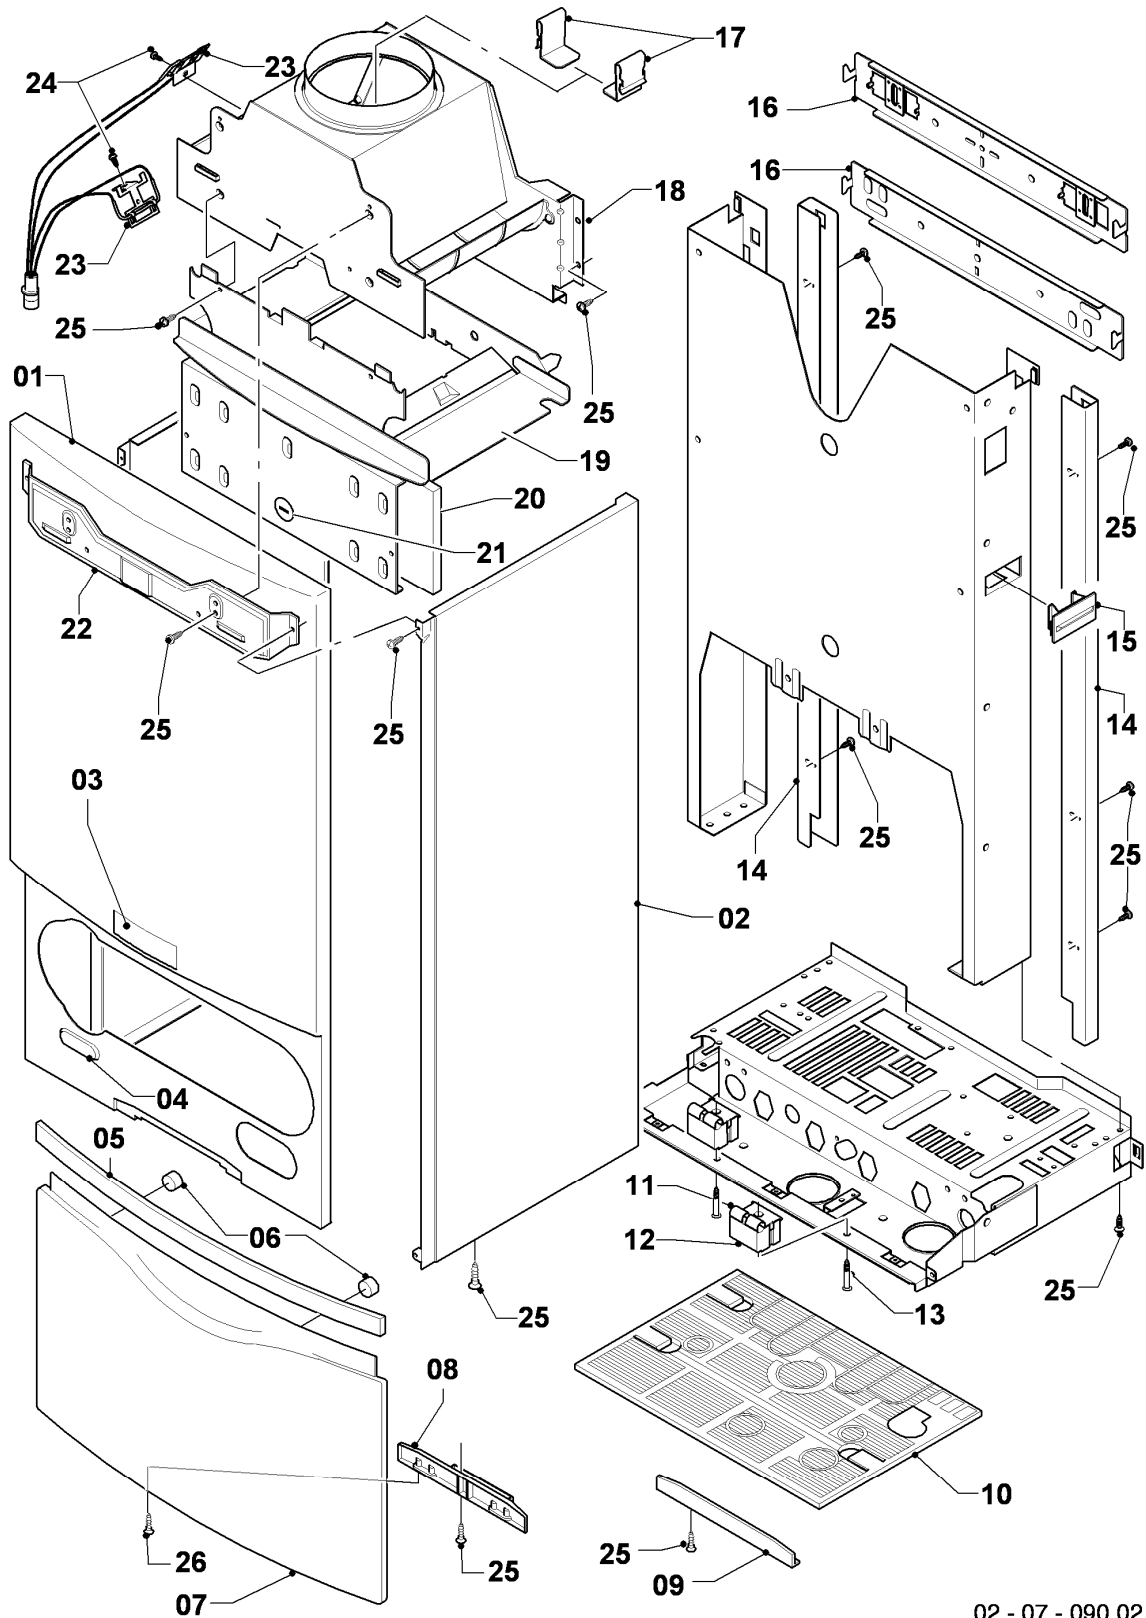

Gas-Wandheizgerät VC Kamin (incl. atmoTEC)

VC 194/4-5 R1

07 - Verkleidungsteile

02 - 07 - 090.02

-> zum Ersatzteilkauf bei www.loebbeshop.de <-

Gas-Wandheizgerät VC Kamin (incl. atmoTEC)

VC 194/4-5 R1

07 - Verkleidungsteile

Pos.	Teilenummer	Beschreibung	Hinweis, Bemerkung
01	0020039073	Frontblech	mit Pos. 03,04,25
02	0020039074	Seitenblech	mit Pos. 25
03	118096	Firmenschild (alle Typen)	
04	0020068070	Schild Verkaufsbezeichnung (Set)	
05	180942	Griff (weiß)	VC 194/4-5 R1, mit Pos. 06
06	0020068136	Magnet, Set a 2 St.	
07	0020039076	Klappe	mit Pos. 05,06,08,25
08	0020039077	Scharnier	mit Pos. 25,26
09	-	-	nicht für diese Geräte
10	-	-	VC 194/4-5 R1, nicht für diese Geräte
11	0020039079	Halter Schaltkasten	mit Pos. 13
12	0020039080	Abstandshalter	
13	235708	Blechschrabe	
14	0020068074	Abstandhalter Variorahmen li.+re. (Set)	mit Pos. 25
15	0020068076	Clip (Halter ADG)	
16	0020068077	Halter Gerät	
16	0020130588	Befestigungssatz (Schrauben + Dübel)	nicht dargestellt
17	280235	Klips	
18	0020068079	Strömungssicherung 20kW	VC 194/4-5 R1, mit Pos. 17
19	0020068082	Deckel mit Isolierung 20kW H,L	VC 194/4-5 R1, Erdgas E+L, mit Pos. 20,21,25
19	0020068083	Deckel mit Isolierung 20kW P	VC 194/4-5 R1, Flüssiggas P, mit Pos. 20,21,25
20	-	-	siehe Baugruppe 06
21	161240	Schaulochdeckel	
22	0020068086	Halter Strömungssicherung	mit Pos. 25
23	0020073796	Fühler Abgassensor	mit Pos. 24
24	235750	Blechschrabe	
25	0020107695	Schraube (10 St.)	
26	0020107695	Schraube (10 St.)	für Scharniere bis 03/09 (Durchmesser der Bohrung: 4mm)
26	193538	Schraube (10 St.)	für Scharniere ab 03/09 (Durchmesser der Bohrung: 3mm)

-> zum Ersatzteilkauf bei www.loebbeshop.de <-