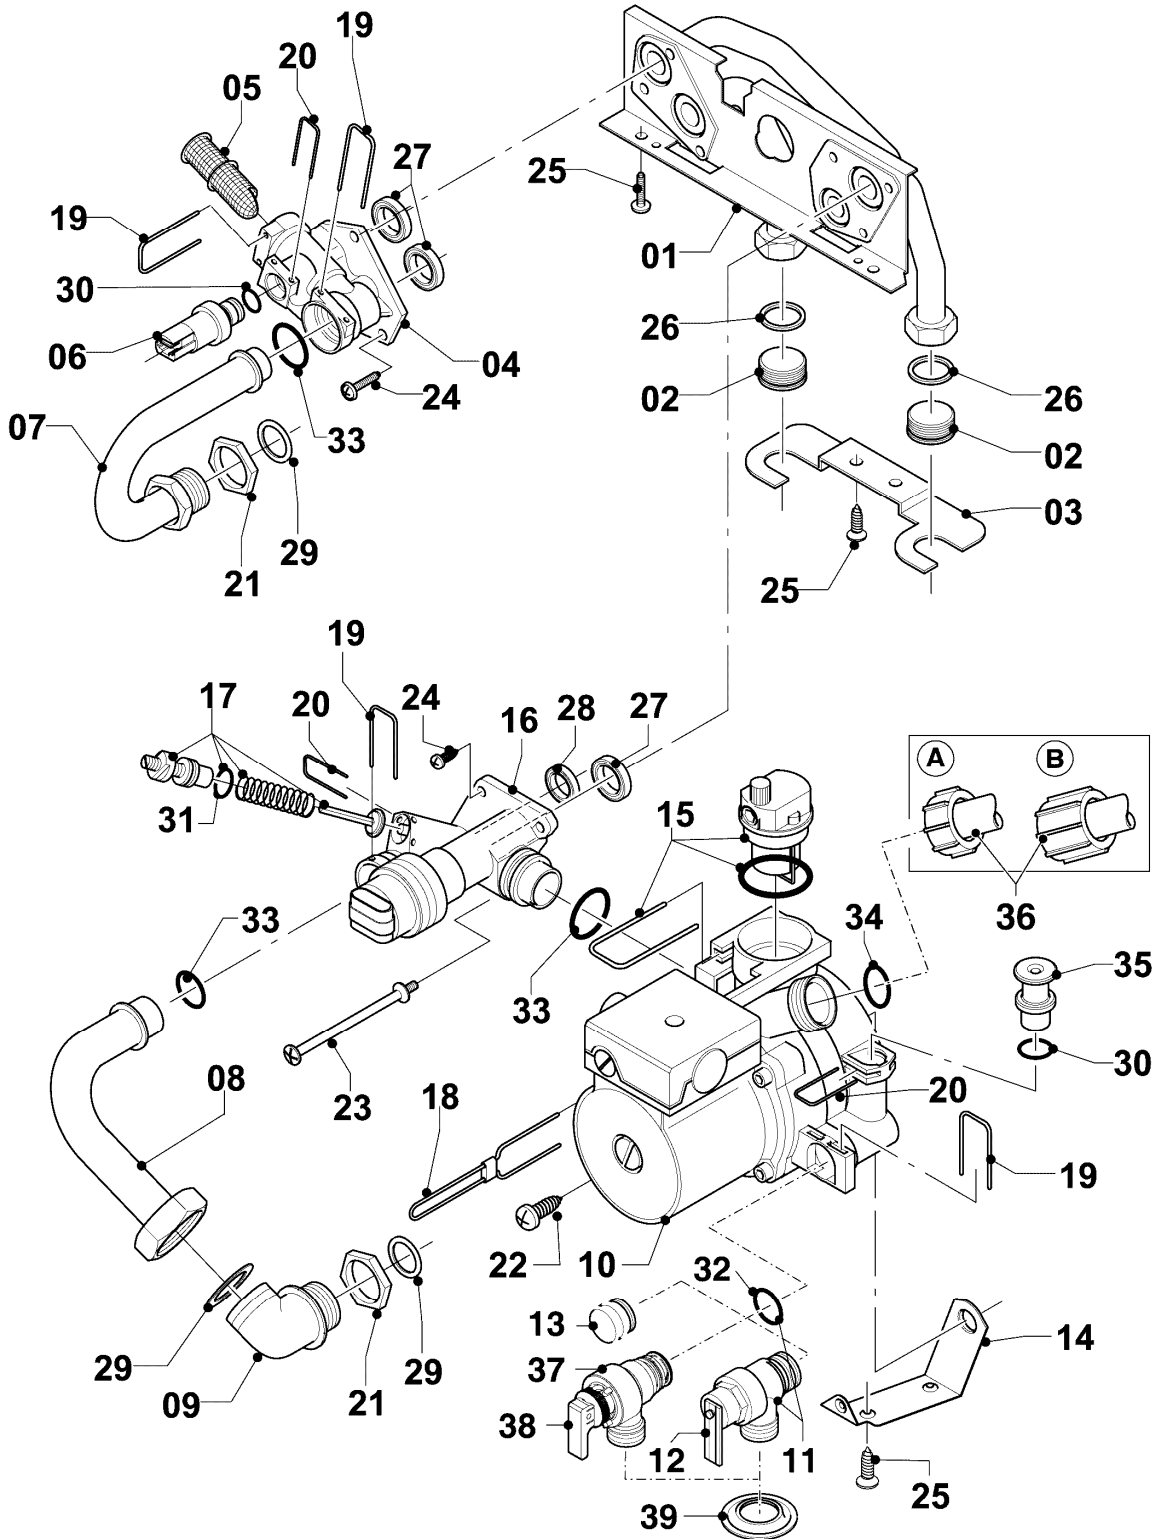

Gas-Wandheizgerät VC Kamin (incl. atmoTEC)

VC 194/4-5 R1

08a - Hydraulikteile

02-08-160.05

-> zum Ersatzteilkauf bei www.loebbeshop.de <-

Gas-Wandheizgerät VC Kamin (incl. atmoTEC)

VC 194/4-5 R1

08a - Hydraulikteile

Pos.	Teilenummer	Beschreibung	Hinweis, Bemerkung
01	0020046782	Hydroplatte	mit Pos. 02,24,25,26,27,28,33
02	0020052070	Stopfen, Set a 2 St.	mit Pos. 26
03	-	-	nicht als Ersatzteil lieferbar
04	0020140559	Anschluss, Vorlauf (Kunststoff)	VC 194/4-5 R1, mit Pos. 19,20,24,27,30,33
05	179030	Sieb	mit Pos. 19,33
06	0020059717	Fühler (Wasserdrucksensor)	mit Pos. 20,30
07	179033	Rohr	mit Pos. 21,29,33
08	179036	Rohr	mit Pos. 19,29,33
09	179035	Anschlussstück (ohne Fülleinrichtung)	mit Pos. 29
10	178983	Pumpe	VC 194/4-5 R1, mit Pos. 14,15,19,20,22,27,28,30,32,33,34,35
11	178985	Sicherheitsventil (3 bar)	mit Pos. 12, 19, 32
12	178974	Hebel	
14	178984	Halter	mit Pos. 22,25
15	104521	Schnellentlüfter	
16	0020020015	Vorrangumschaltventil mit Bypass	VC 194/4-5 R1, mit Pos. 17,19,20,23,24,27,28,33
17	178980	Bypass	mit Pos. 20
18	178981	Klammer	
19	178992	Klammer (10 St.)	
20	0020107694	Klammer (5 St.)	
21	193598	Mutter, Set a 4 St.	
22	235756	Blechschraube (ST 4,8x19)	
23	0020041941	Schraube (Flachkopfschraube lang)	
24	178967	Schraube M5 x 18 mm (10 St.)	
25	0020107695	Schraube (10 St.)	
26	981142	Rechteckdichtring (10 St.)	
27	193535	Rechteckdichtring (10 St.)	
28	178969	Rechteckdichtring (10 St.)	
29	981140	Rechteckdichtring 3/4 (10 St.)	
30	178993	O-Ring (10 St.)	
31	981165	O-Ring (10 St.)	
32	178986	O-Ring (10 St.)	

-> zum Ersatzteilkauf bei www.loebbeshop.de <-