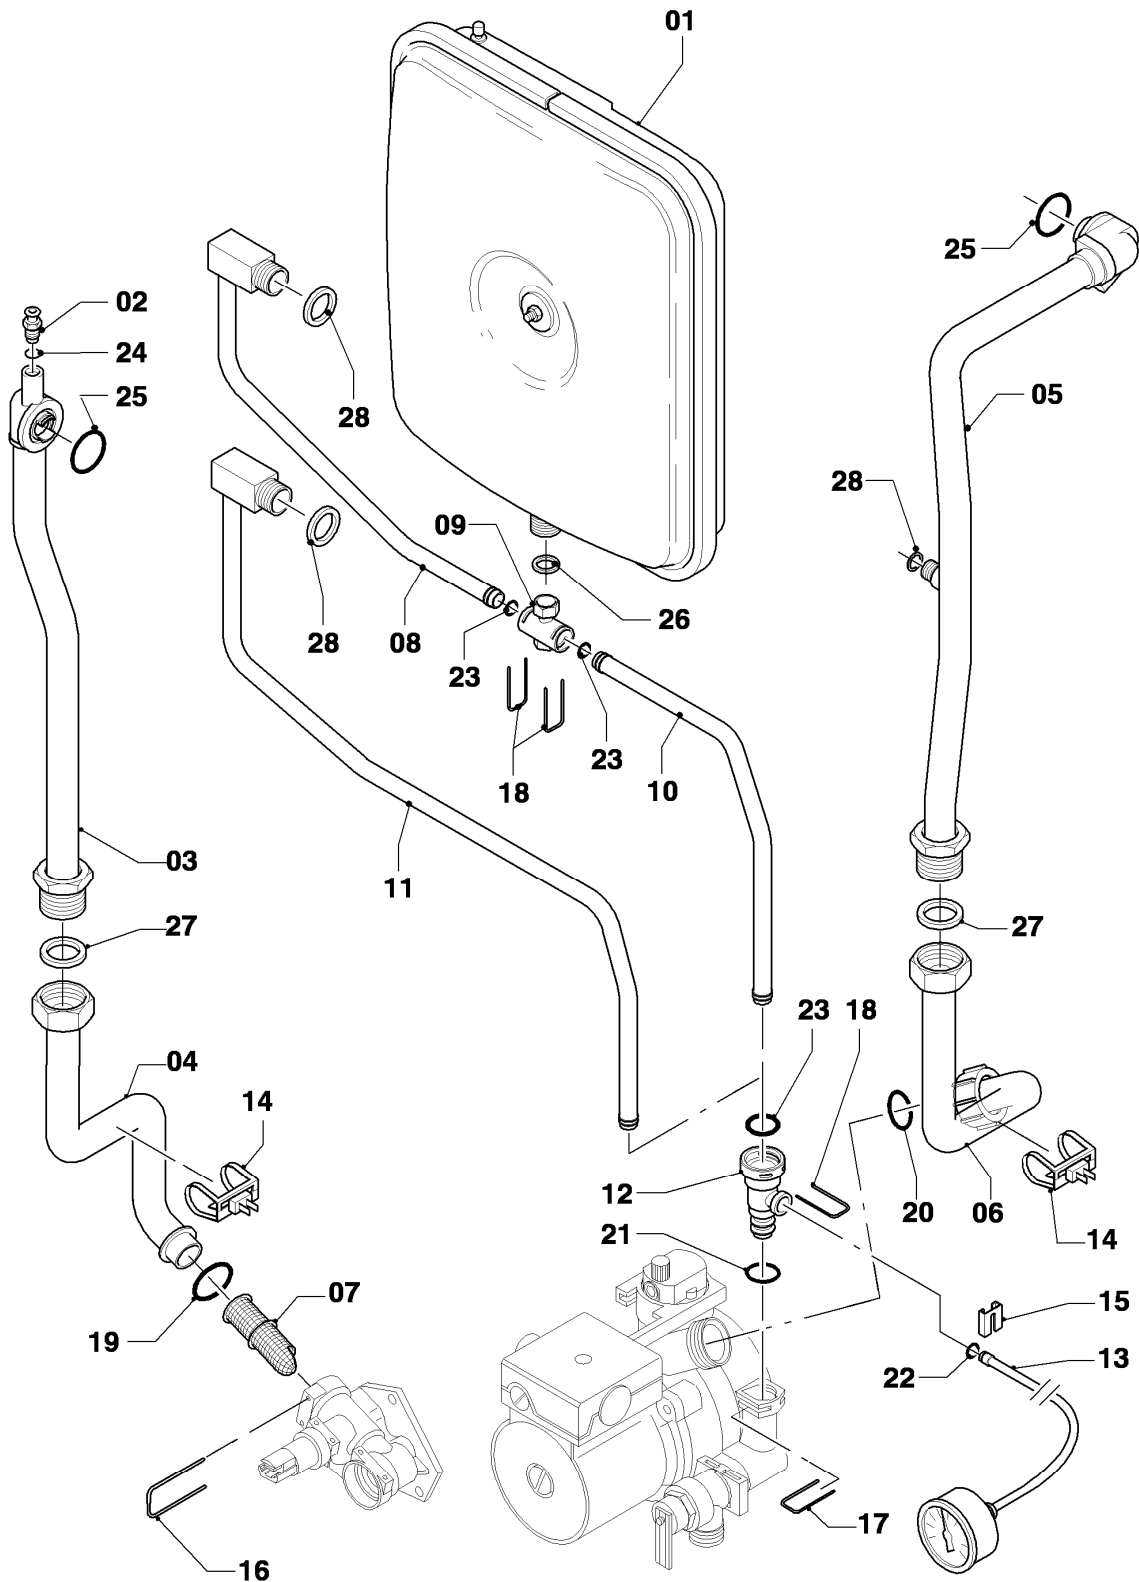

Gas-Wandheizgerät VC Kamin (incl. atmoTEC)

VC 194/4-5 R1

08b - Hydraulikteile

02 - 08 - 162

-> zum Ersatzteilkauf bei www.loebbeshop.de <-

Gas-Wandheizgerät VC Kamin (incl. atmoTEC)

VC 194/4-5 R1

08b - Hydraulikteile

Pos.	Teilenummer	Beschreibung	Hinweis, Bemerkung
01	0020051470	Ausdehnungsgefäß 12 ltr.	mit Pos. 26
02	140015	Entlüftungsschraube	mit Pos. 24
03	0020068098	Rohr PWT-Schnittst. Kamin	VC 194/4-5 R1, mit Pos. 02,24,25,27
04	0020068104	Rohr Verteiler-Schnittst.	mit Pos. 16,19,27
05	0020068109	Rohr Schnittst.-PWT	VC 194/4-5 R1, mit Pos. 25,27,28
06	0020130764	Rohr Pumpe-Schnittst.	mit Pos. 20,27
07	179030	Sieb	mit Pos. 16,19
08	0020068116	Rohr ADG-Brennerkühlung	mit Pos. 18,23,28
09	0020068119	Adapter	mit Pos. 18,23,26
10	0020068114	Rohr ADG	mit Pos. 18,23
11	-	-	nicht für diese Geräte
12	0020068118	Adapter Manometer 10/12	mit Pos. 15,17,18,21,22,23
13	180982	Manometer	mit Pos. 15,22
14	0020068120	Fühler (NTC, 19mm)	
15	0020107709	Halter	
16	178992	Klammer (10 St.)	
17	0020107694	Klammer (5 St.)	
18	0020068126	Klammer (10 St.)	
19	193537	O-Ring (10 St.)	
20	193539	O-Ring (10 St.)	
21	178993	O-Ring (10 St.)	
22	981155	O-Ring (10 St.)	
23	0020068130	O-Ring (10 St.)	
24	981166	O-Ring (10 St.)	
25	981170	O-Ring (10 St.)	
26	981149	Rechteckdichtring (10 St.)	
27	981140	Rechteckdichtring 3/4 (10 St.)	
28	981146	Rechteckdichtring (10 St.)	

-> zum Ersatzteilkauf bei www.loebbeshop.de <-