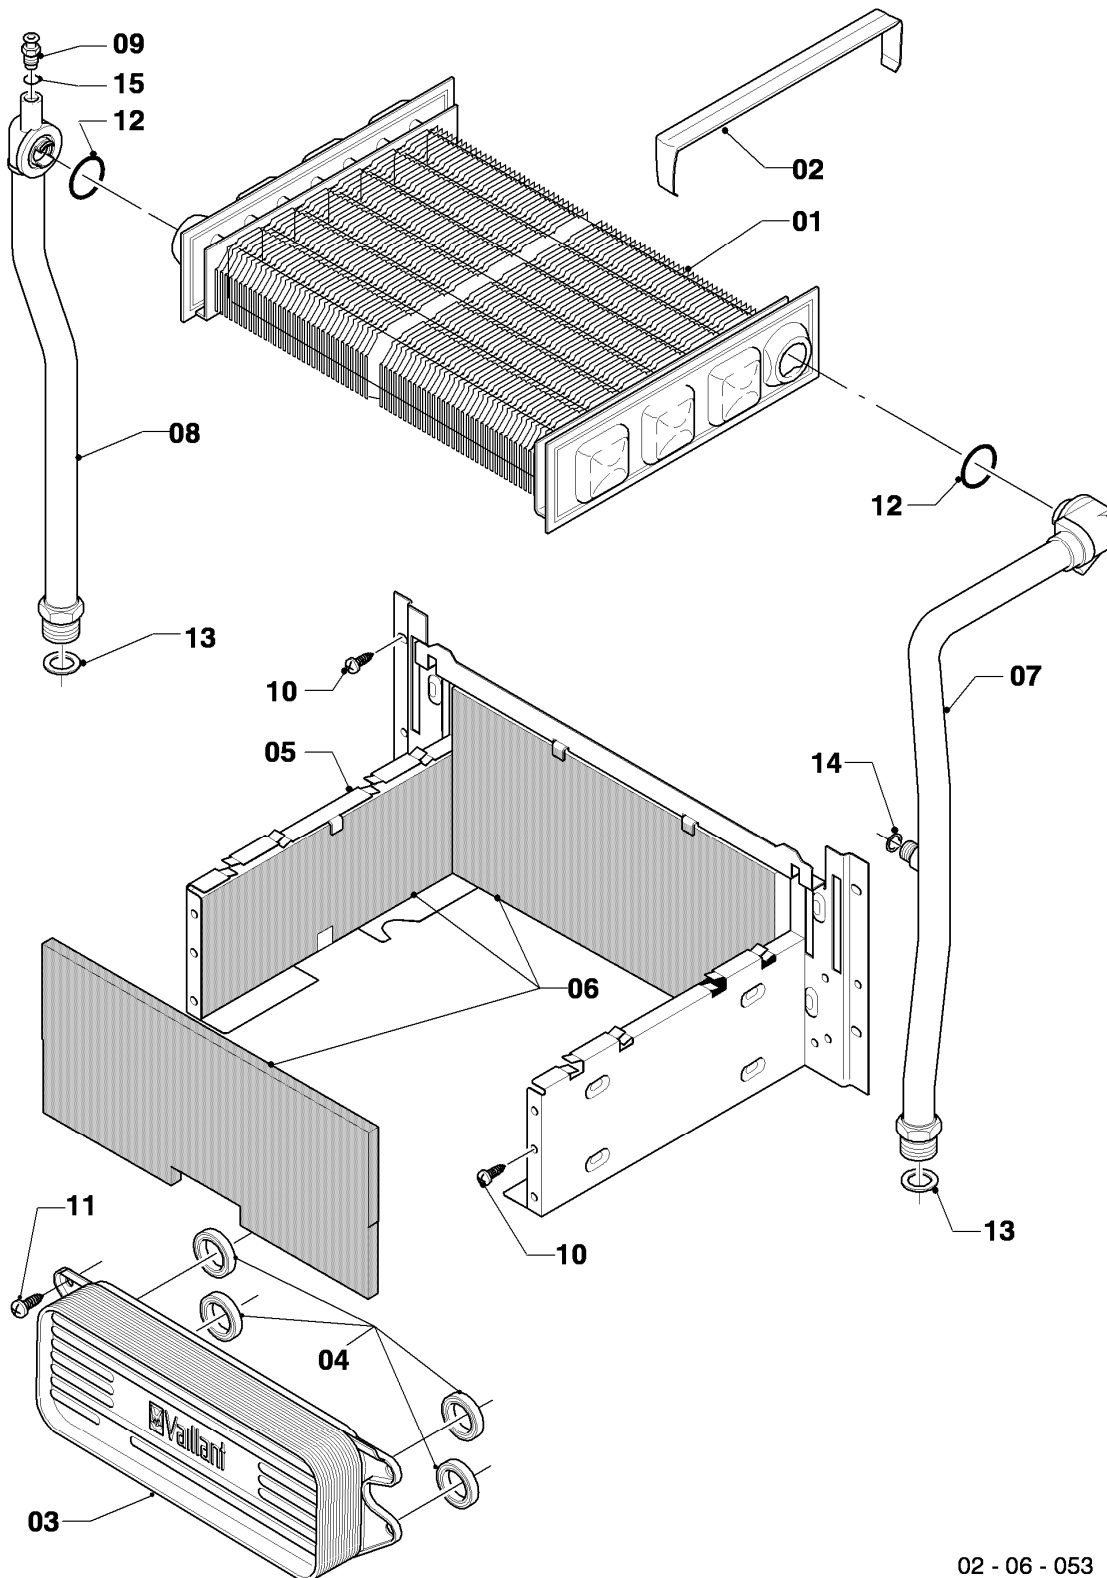

Gas-Wandheizgerät VC Kamin (incl. atmoTEC)

VC 194/4-5 R1

06 - Wärmetauscher

02 - 06 - 053

-> zum Ersatzteilkauf bei www.loebbeshop.de <-

Gas-Wandheizgerät VC Kamin (incl. atmoTEC)

VC 194/4-5 R1

06 - Wärmetauscher

Pos.	Teilenummer	Beschreibung	Hinweis, Bemerkung
01	065129	Wärmetauscher HW	VC 194/4-5 R1, mit Pos. 02,12
02	071326	Schornsteinblende	
03	-	-	nicht für diese Geräte
04	-	-	nicht für diese Geräte
05	117552	Heizschacht	VC 194/4-5 R1, mit Pos. 06,10
06	0020068068	Isoliermatte Kamin 20kW (Set)	VC 194/4-5 R1
07	0020068109	Rohr Schnittst.-PWT	VC 194/4-5 R1, mit Pos. 12,13,14
08	0020068098	Rohr PWT-Schnittst. Kamin	VC 194/4-5 R1, mit Pos. 09,12,13,15
09	140015	Entlüftungsschraube	mit Pos. 15
10	0020107695	Schraube (10 St.)	
11	-	-	Position entfällt für diese Geräte
12	981170	O-Ring (10 St.)	
13	981140	Rechteckdichtring 3/4 (10 St.)	
14	981146	Rechteckdichtring (10 St.)	
15	981166	O-Ring (10 St.)	

-> zum Ersatzteilkauf bei www.loebbeshop.de <-