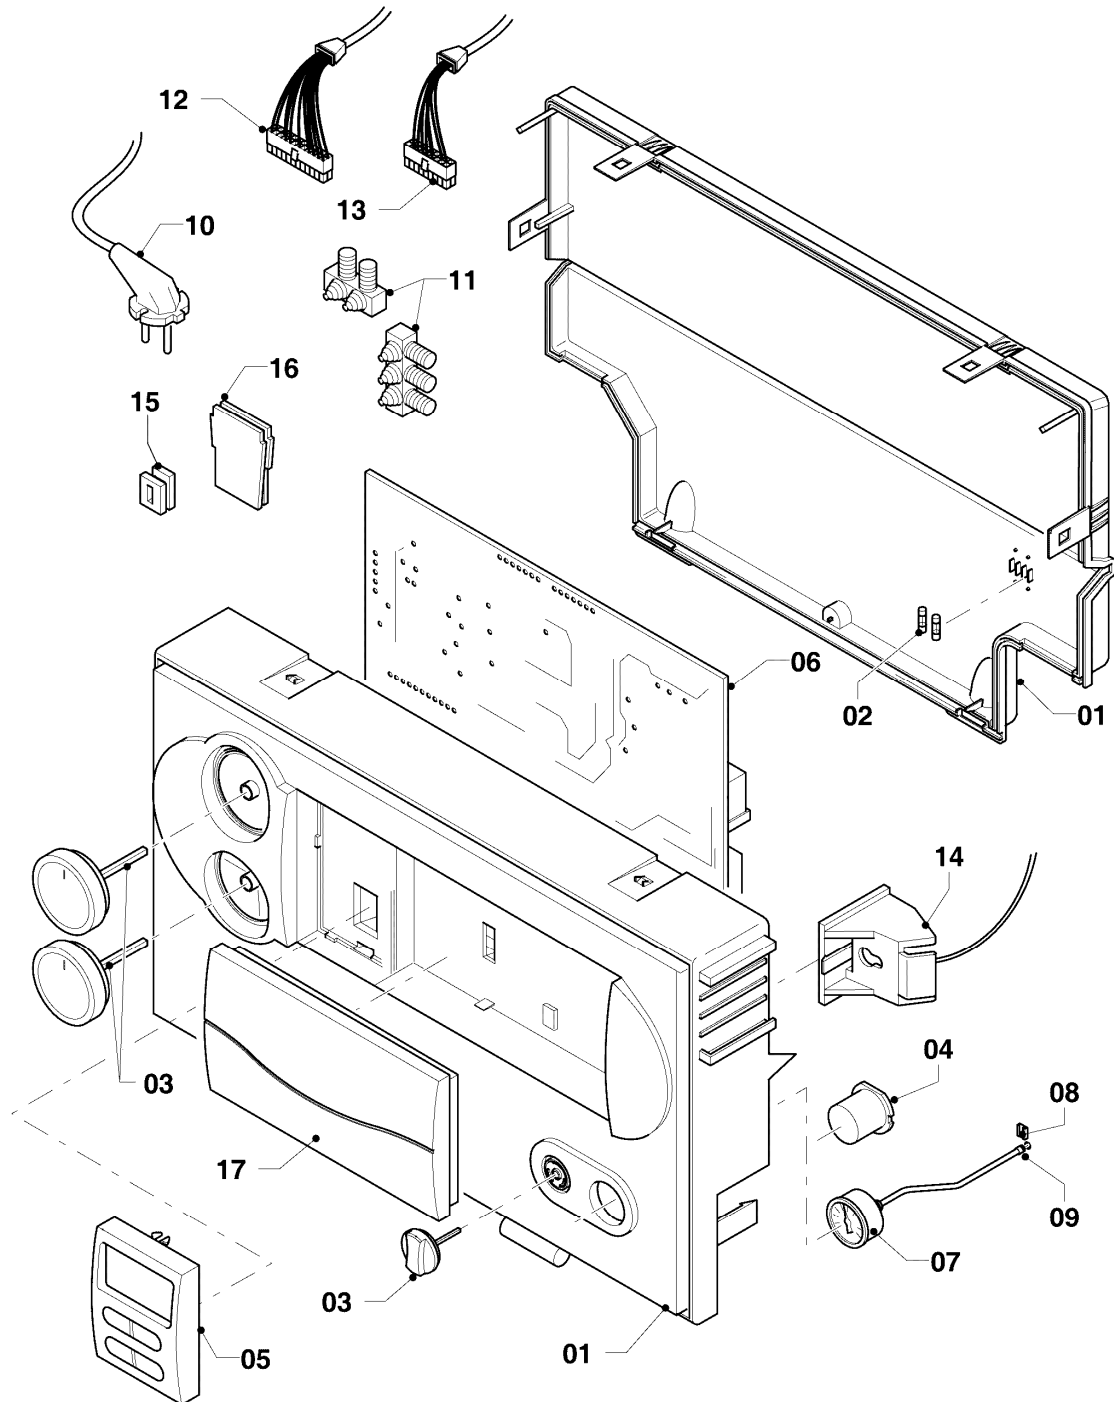

Gas-Wandheizgerät VC Kamin (incl. atmoTEC)

VC 194/4-5 R1

12 - Schaltkasten

02-12-051.01

-> zum Ersatzteilkauf bei www.loebbeshop.de <-

Gas-Wandheizgerät VC Kamin (incl. atmoTEC)

VC 194/4-5 R1

12 - Schaltkasten

Pos.	Teilenummer	Beschreibung	Hinweis, Bemerkung
01	0020037661	Gehäuse (Performance, weiß)	VC 194/4-5 R1, mit Pos. 02,03
02	0020067507	Sicherung 2,0 A T2H (10 St.)	2,0 AT
03	0020037662	Knopf weiß, Set a 3 St.	VC 194/4-5 R1
04	-	-	Position entfällt für diese Geräte
05	0020056562	Display (weiß)	VC 194/4-5 R1
06	0020136649	Leiterplatte, Heizwert low NOX	
07	180982	Manometer	mit Pos. 08,09
08	0020107709	Halter	
09	981155	O-Ring (10 St.)	
10	-	-	Position entfällt für diese Geräte
11	078533	Zugentlaster, Set	
12	0020128698	Kabelbaum Hydraulik VC	Gasarmatur, Wasserdrucksensor, VUV, Speicherfühler, C1/C2
13	0020068075	Kabelbaum Kamin	Ionisationselektrode, Abgassensor, Vor- und Rücklauf-NTC
14	0020041932	Fangband	
15	139438	Stopfen (klein)	
16	0020041940	Stopfen	
17	0020130231	Abdeckung Reglerschacht, weiss	

-> zum Ersatzteilkauf bei www.loebbeshop.de <-