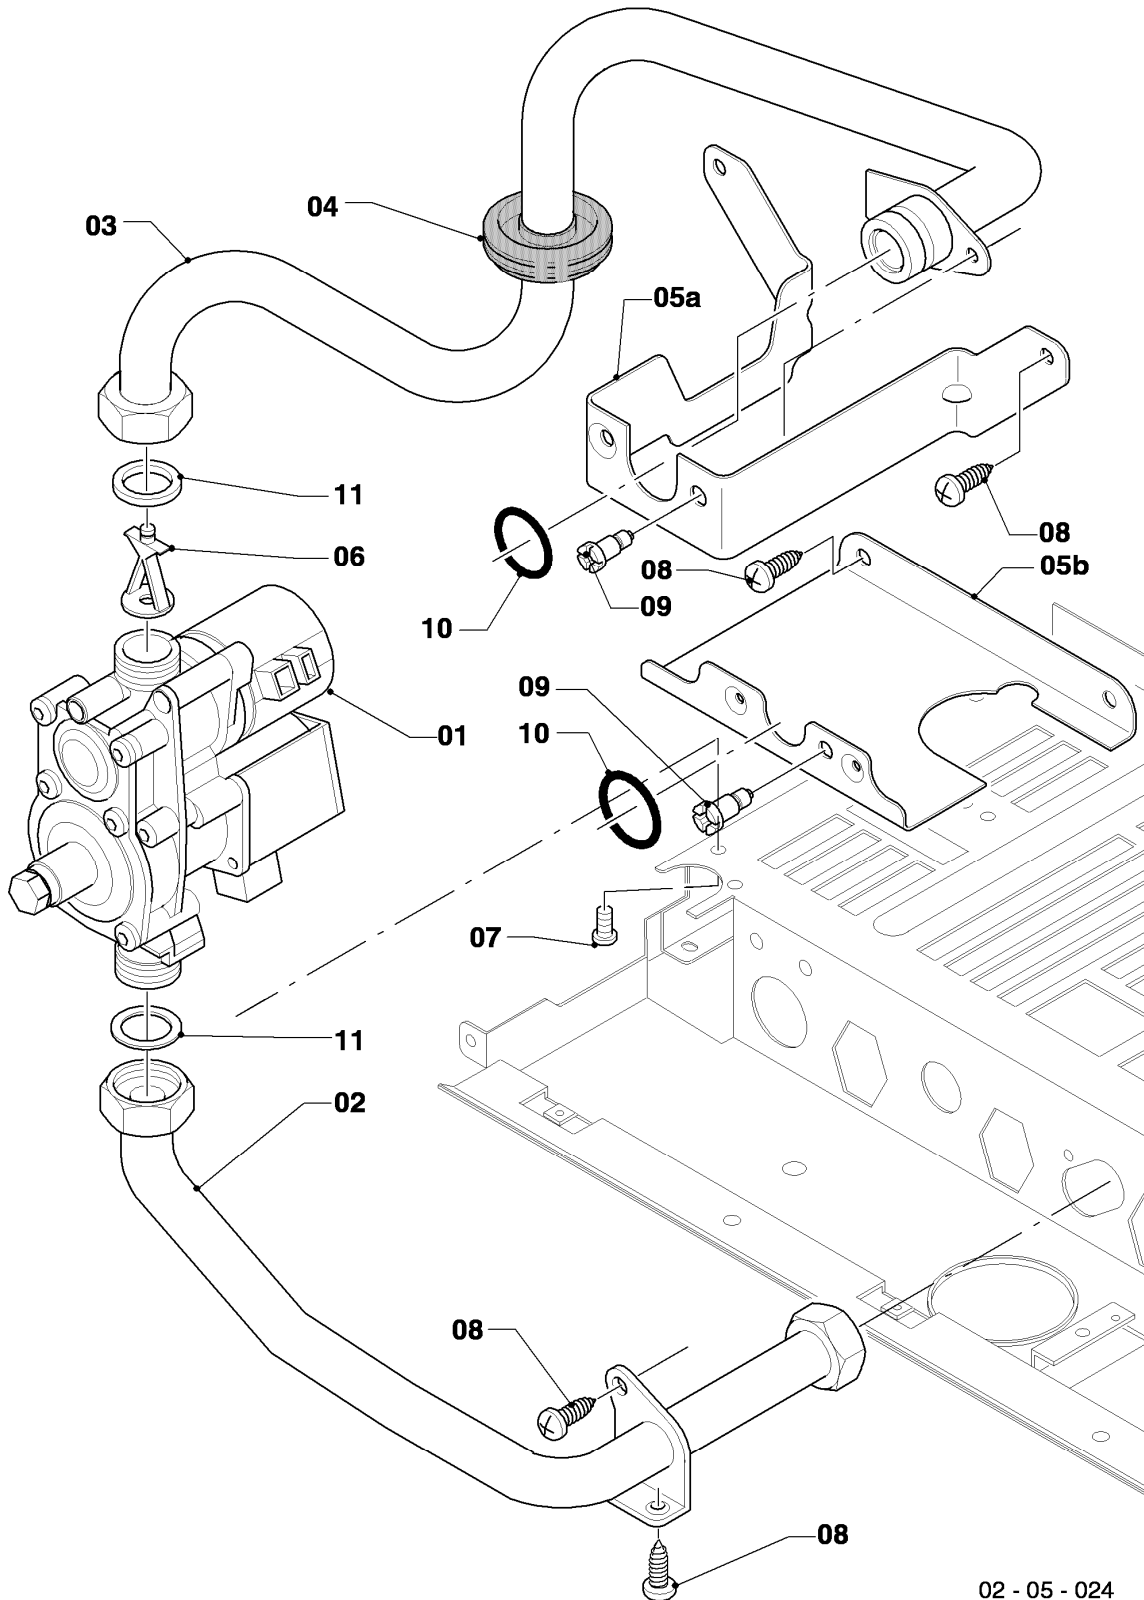

Gas-Wandheizgerät VC Kamin (incl. atmoTEC)

VC 194/4-5

05 - Gasarmatur

02 - 05 - 024

-> zum Ersatzteilkauf bei www.loebbeshop.de <-

Gas-Wandheizgerät VC Kamin (incl. atmoTEC)

VC 194/4-5

05 - Gasarmatur

Pos.	Teilenummer	Beschreibung	Hinweis, Bemerkung
00	-	-	eine Umrüstung auf Flüssiggas ist für diese Geräte nicht vorgesehen
00	0020070067	Umstellsatz atmoTEC 20kW L->E	VC 194/4-5, für die Umstellung von L auf E
00	0020070064	Umstellsatz atmoTEC 20kW E->L	VC 194/4-5, für die Umstellung von E auf L
01	0020053968	Gasarmatur (mit Druckregler)	VC 194/4-5, Erdgas E, mit Pos. 07,11
01	0020052048	Gasarmatur (mit Druckregler)	VC 194/4-5, Erdgas L, mit Pos. 07,11
01	-	-	VC 194/4-5, Flüssiggas P: diese Geräte existieren nicht
02	0020068049	Rohr Gas Anschluß	mit Pos. 08,11
03	0020068050	Rohr Gas Kamin	mit Pos. 09,10,11
04	-	-	Position entfällt für diese Geräte
05a	0020068056	Halter Anschlussrohr-Brenner	mit Pos. 08
05b	-	-	Position entfällt für diese Geräte
06	-	-	VC 194/4-5, Erdgas E+L: diese Geräte haben keine Vordüse
06	-	-	VC 194/4-5, Flüssiggas P: diese Geräte existieren nicht
07	139203	Schraube, (M4x8) DIN 7500	
08	0020107695	Schraube (10 St.)	
09	0020107733	Schraube	
10	0020107693	O-Ring (10 St.)	
11	981142	Rechteckdichtring (10 St.)	

-> zum Ersatzteilkauf bei www.loebbeshop.de <-