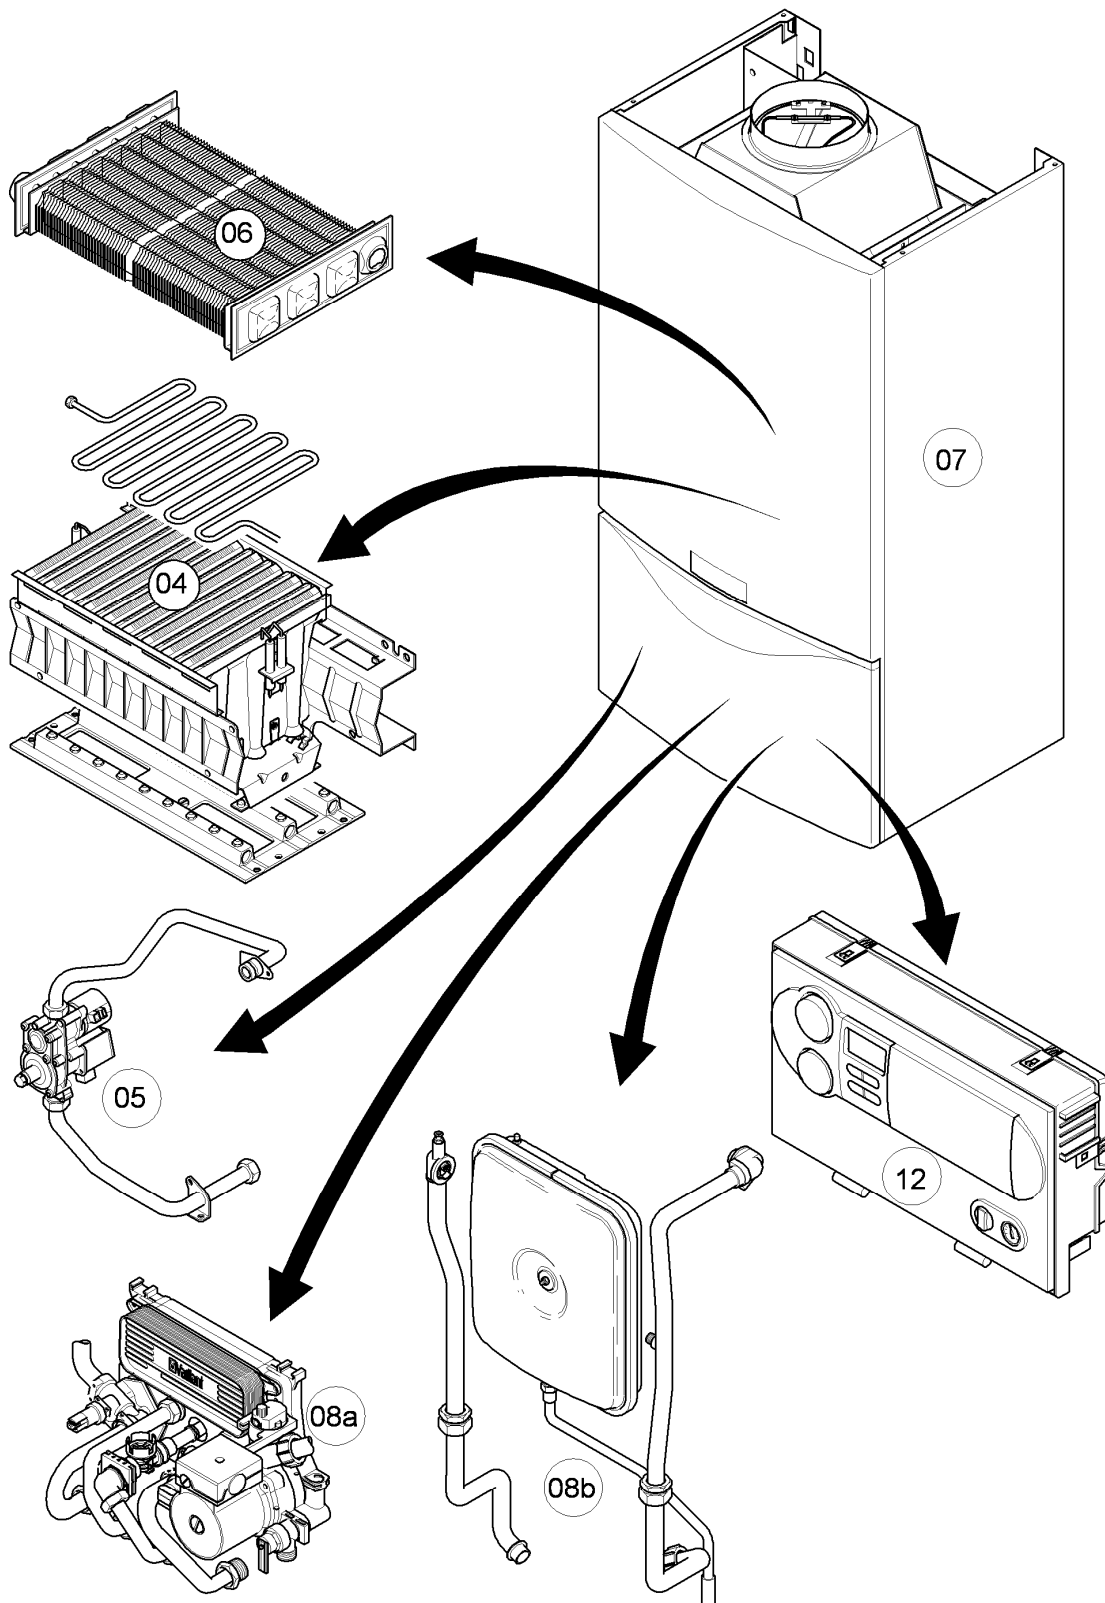

Gas-Wandheizgerät VC Kamin (incl. atmoTEC)

VC 194/4-5

Baugruppenübersicht

02 - 00 - 089.01

-> zum Ersatzteilkauf bei www.loebbeshop.de <-

Gas-Wandheizgerät VC Kamin (incl. atmoTEC)

VC 194/4-5

Baugruppenübersicht

VC 194/4-5

04 - Brenner

Pos.	Teilenummer	Beschreibung	Hinweis, Bemerkung
00	-	-	Gasumstellsätze: siehe Baugruppe 05 Pos. 00
01	0020068028	Brenner Kamin 20kW H,L	VC 194/4-5, Erdgas E+L, mit Pos. 04,10,11,12,13,14
01	-	-	VC 194/4-5, Flüssiggas P: diese Geräte existieren nicht
02	0020068035	Düsenstock 20kW H	VC 194/4-5, Erdgas E, mit Pos. 11,13,14
02	0020068036	Düsenstock 20kW L	VC 194/4-5, Erdgas L, mit Pos. 11,13,14
02	-	-	VC 194/4-5, Flüssiggas P: diese Geräte existieren nicht
03	213232	Strahlungsblech	
04	118596	Rohrschlange	VC 194/4-5, mit Pos. 12
05	0020068116	Rohr ADG-Brennerkühlung	mit Pos. 12
06	0020068109	Rohr Schnittst.-PWT	VC 194/4-5, mit Pos. 12
07	0020068043	Elektrode (Überwachung)	mit Pos. 09
08	0020068041	Elektrode (Zündung, inkl. Kabel)	VC 194/4-5, Erdgas E+L, mit Pos. 09
08	-	-	VC 194/4-5, Flüssiggas P: diese Geräte existieren nicht
09	105902	Sechskantschraube (10 St.)	
10	0020107695	Schraube (10 St.)	
11	105839	Sechskantschraube (10 St.)	
12	981146	Rechteckdichtring (10 St.)	
13	0020107733	Schraube	
14	0020107693	O-Ring (10 St.)	
15	0020068056	Halter Anschlussrohr-Brenner	mit Pos. 10