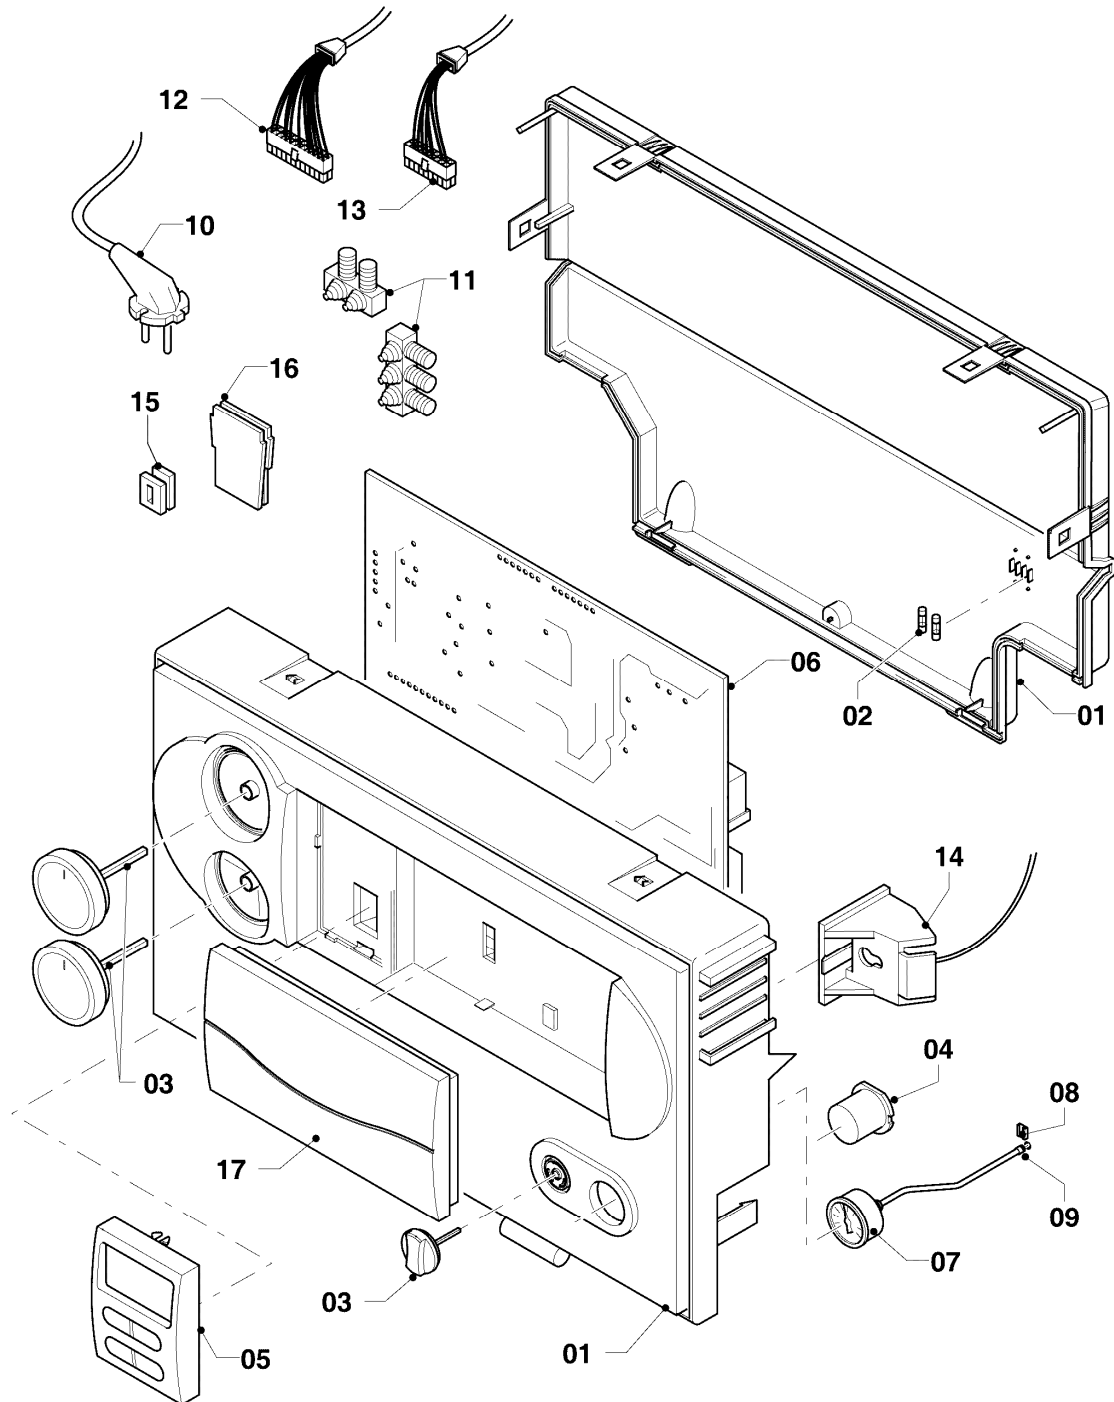

Gas-Wandheizgerät VC Kamin (incl. atmoTEC)

VC 194/4-5

12 - Schaltkasten

02-12-051.01

-> zum Ersatzteilkauf bei www.loebbeshop.de <-

Gas-Wandheizgerät VC Kamin (incl. atmoTEC)

VC 194/4-5

12 - Schaltkasten

Pos.	Teilenummer	Beschreibung	Hinweis, Bemerkung
01	0020037661	Gehäuse (Performance, weiß)	VC 194/4-5, mit Pos. 02,03
02	0020067507	Sicherung 2,0 A T2H (10 St.)	2,0 AT
03	0020037662	Knopf weiß, Set a 3 St.	VC 194/4-5
04	-	-	Position entfällt für diese Geräte
05	0020056562	Display (weiß)	VC 194/4-5
06	0020136649	Leiterplatte, Heizwert low NOX	
07	180982	Manometer	mit Pos. 08,09
08	0020107709	Halter	
09	981155	O-Ring (10 St.)	
10	-	-	Position entfällt für diese Geräte
11	078533	Zugentlaster, Set	
12	0020128698	Kabelbaum Hydraulik VC	Gasarmatur, Wasserdrucksensor, VUV, Speicherfühler, C1/C2
13	0020068075	Kabelbaum Kamin	Ionisationselektrode, Abgassensor, Vor- und Rücklauf-NTC
14	0020041932	Fangband	
15	139438	Stopfen (klein)	
16	0020041940	Stopfen	
17	0020130231	Abdeckung Reglerschacht, weiss	

-> zum Ersatzteilkauf bei www.loebbeshop.de <-