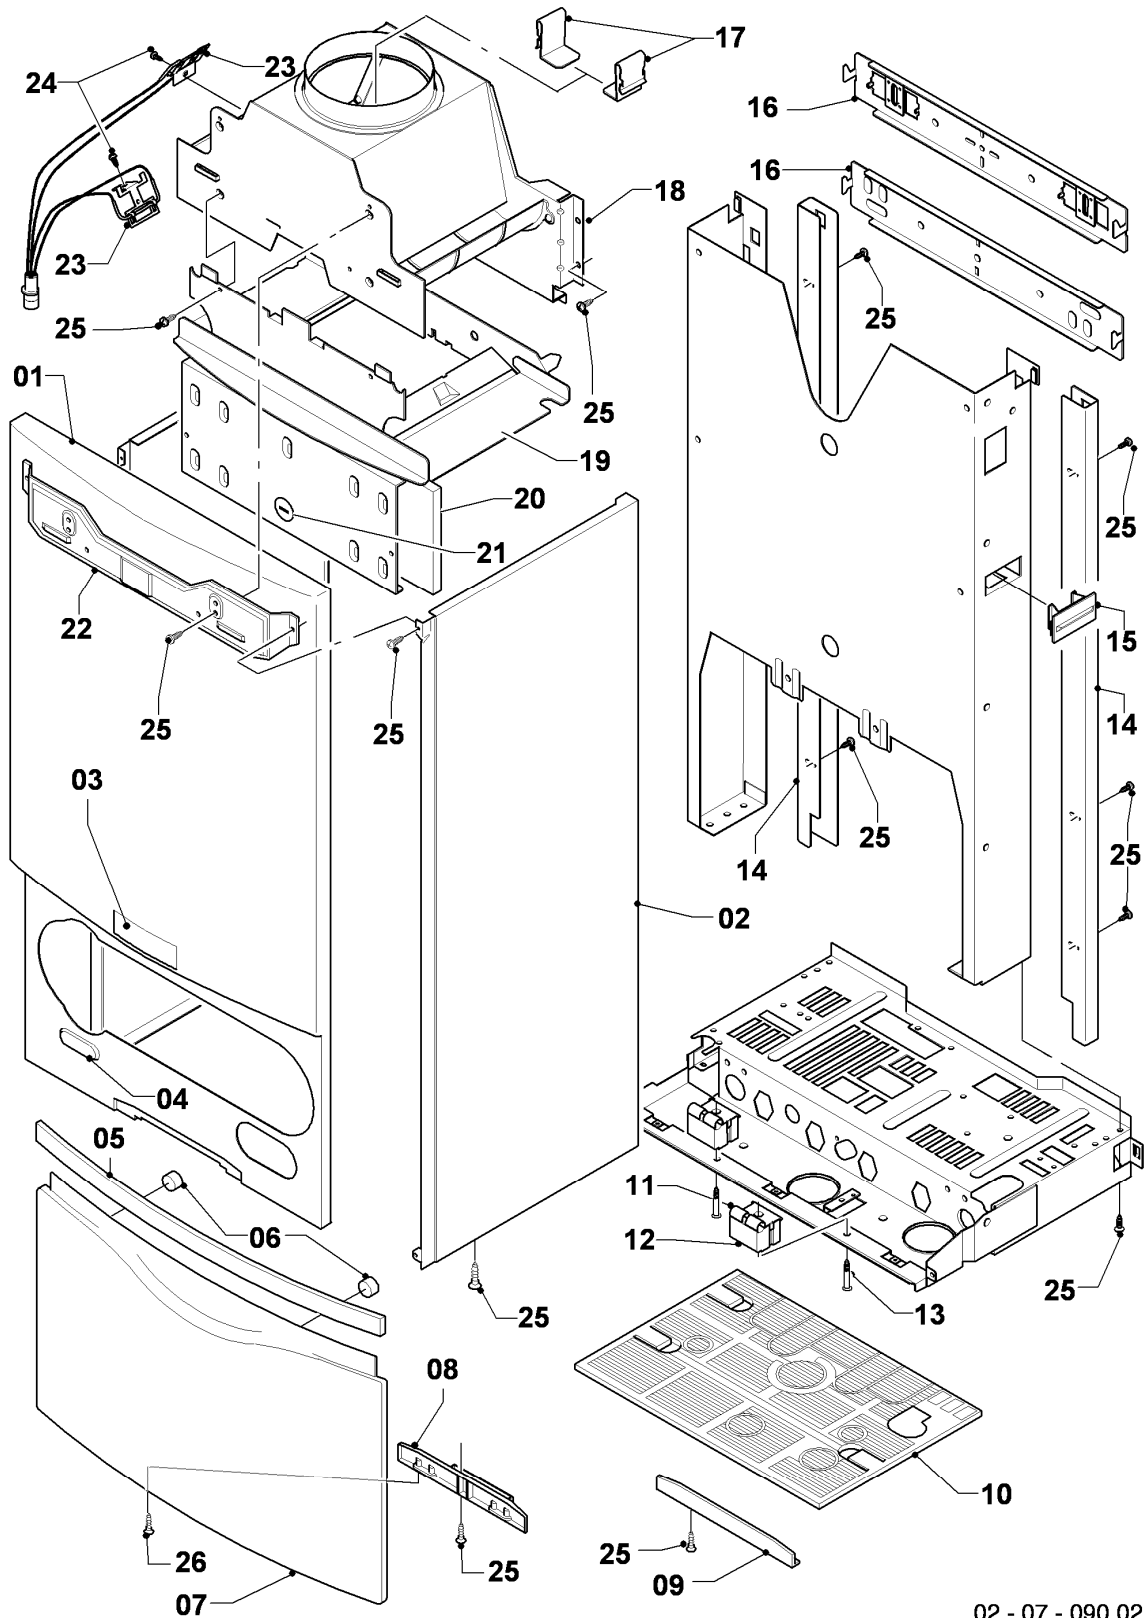

Gas-Wandheizgerät VC Kamin (incl. atmoTEC)

VC 194/4-5

07 - Verkleidungsteile

02 - 07 - 090.02

-> zum Ersatzteilkauf bei www.loebbeshop.de <-

Gas-Wandheizgerät VC Kamin (incl. atmoTEC)

VC 194/4-5

07 - Verkleidungsteile

Pos.	Teilenummer	Beschreibung	Hinweis, Bemerkung
01	0020039073	Frontblech	mit Pos. 03,04,25
02	0020039074	Seitenblech	mit Pos. 25
03	118096	Firmenschild (alle Typen)	
04	0020068070	Schild Verkaufsbezeichnung (Set)	
05	180942	Griff (weiß)	VC 194/4-5, mit Pos. 06
06	0020068136	Magnet, Set a 2 St.	
07	0020039076	Klappe	mit Pos. 05,06,08,25
08	0020039077	Scharnier	mit Pos. 25,26
09	-	-	nicht für diese Geräte
10	-	-	VC 194/4-5, nicht für diese Geräte
11	0020039079	Halter Schaltkasten	mit Pos. 13
12	0020039080	Abstandshalter	
13	235708	Blechschrabe	
14	0020068074	Abstandhalter Variorahmen li.+re. (Set)	mit Pos. 25
15	0020068076	Clip (Halter ADG)	
16	0020068077	Halter Gerät	
16	0020130588	Befestigungssatz (Schrauben + Dübel)	nicht dargestellt
17	280235	Klips	
18	0020068079	Strömungssicherung 20kW	VC 194/4-5, mit Pos. 17
19	0020068082	Deckel mit Isolierung 20kW H,L	VC 194/4-5, Erdgas E+L, mit Pos. 20,21,25
19	0020068083	Deckel mit Isolierung 20kW P	VC 194/4-5, Flüssiggas P, mit Pos. 20,21,25
20	-	-	siehe Baugruppe 06
21	161240	Schaulochdeckel	
22	0020068086	Halter Strömungssicherung	mit Pos. 25
23	0020073796	Fühler Abgassensor	mit Pos. 24
24	235750	Blechschrabe	
25	0020107695	Schraube (10 St.)	
26	0020107695	Schraube (10 St.)	für Scharniere bis 03/09 (Durchmesser der Bohrung: 4mm)
26	193538	Schraube (10 St.)	für Scharniere ab 03/09 (Durchmesser der Bohrung: 3mm)

-> zum Ersatzteilkauf bei www.loebbeshop.de <-