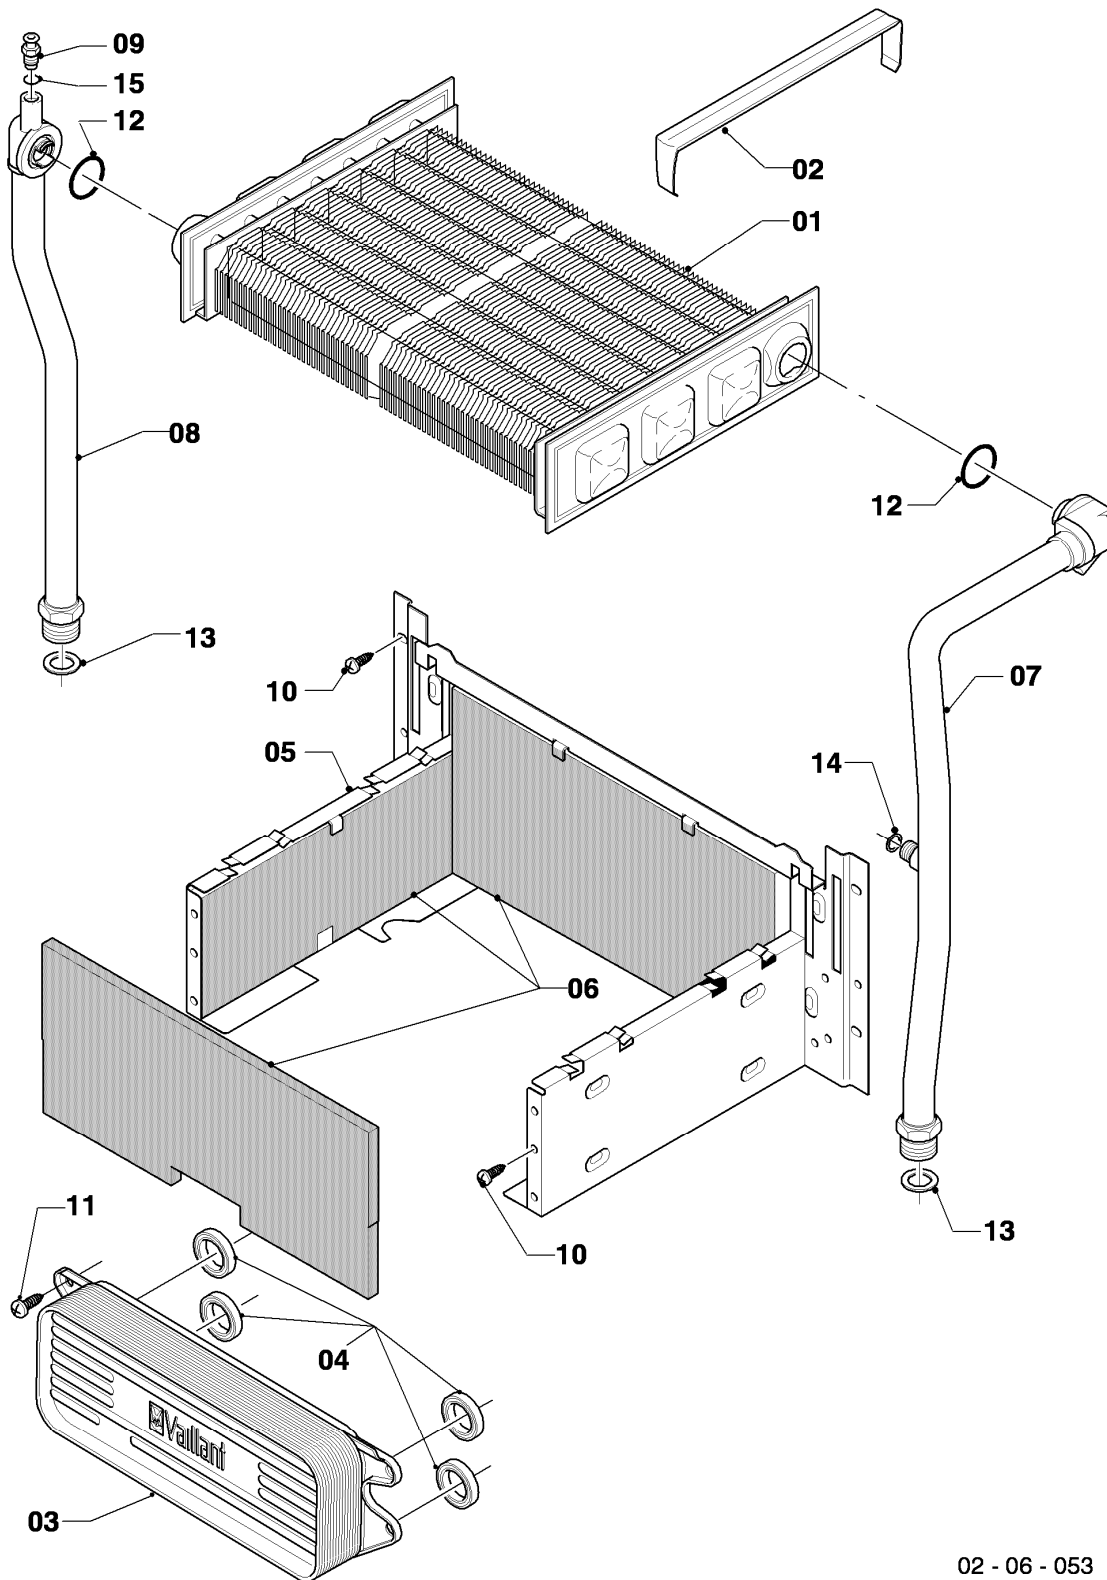

Gas-Wandheizgerät VC Kamin (incl. atmoTEC)

VC 194/4-5

06 - Wärmetauscher

02 - 06 - 053

-> zum Ersatzteilkauf bei www.loebbeshop.de <-

Gas-Wandheizgerät VC Kamin (incl. atmoTEC)

VC 194/4-5

06 - Wärmetauscher

Pos.	Teilenummer	Beschreibung	Hinweis, Bemerkung
01	065129	Wärmetauscher HW	VC 194/4-5, mit Pos. 02,12
02	071326	Schornsteinblende	
03	-	-	nicht für diese Geräte
04	-	-	nicht für diese Geräte
05	117552	Heizschacht	VC 194/4-5, mit Pos. 06,10
06	0020068068	Isoliermatte Kamin 20kW (Set)	VC 194/4-5
07	0020068109	Rohr Schnittst.-PWT	VC 194/4-5, mit Pos. 12,13,14
08	0020068098	Rohr PWT-Schnittst. Kamin	VC 194/4-5, mit Pos. 09,12,13,15
09	140015	Entlüftungsschraube	mit Pos. 15
10	0020107695	Schraube (10 St.)	
11	-	-	Position entfällt für diese Geräte
12	981170	O-Ring (10 St.)	
13	981140	Rechteckdichtring 3/4 (10 St.)	
14	981146	Rechteckdichtring (10 St.)	
15	981166	O-Ring (10 St.)	

-> zum Ersatzteilkauf bei www.loebbeshop.de <-