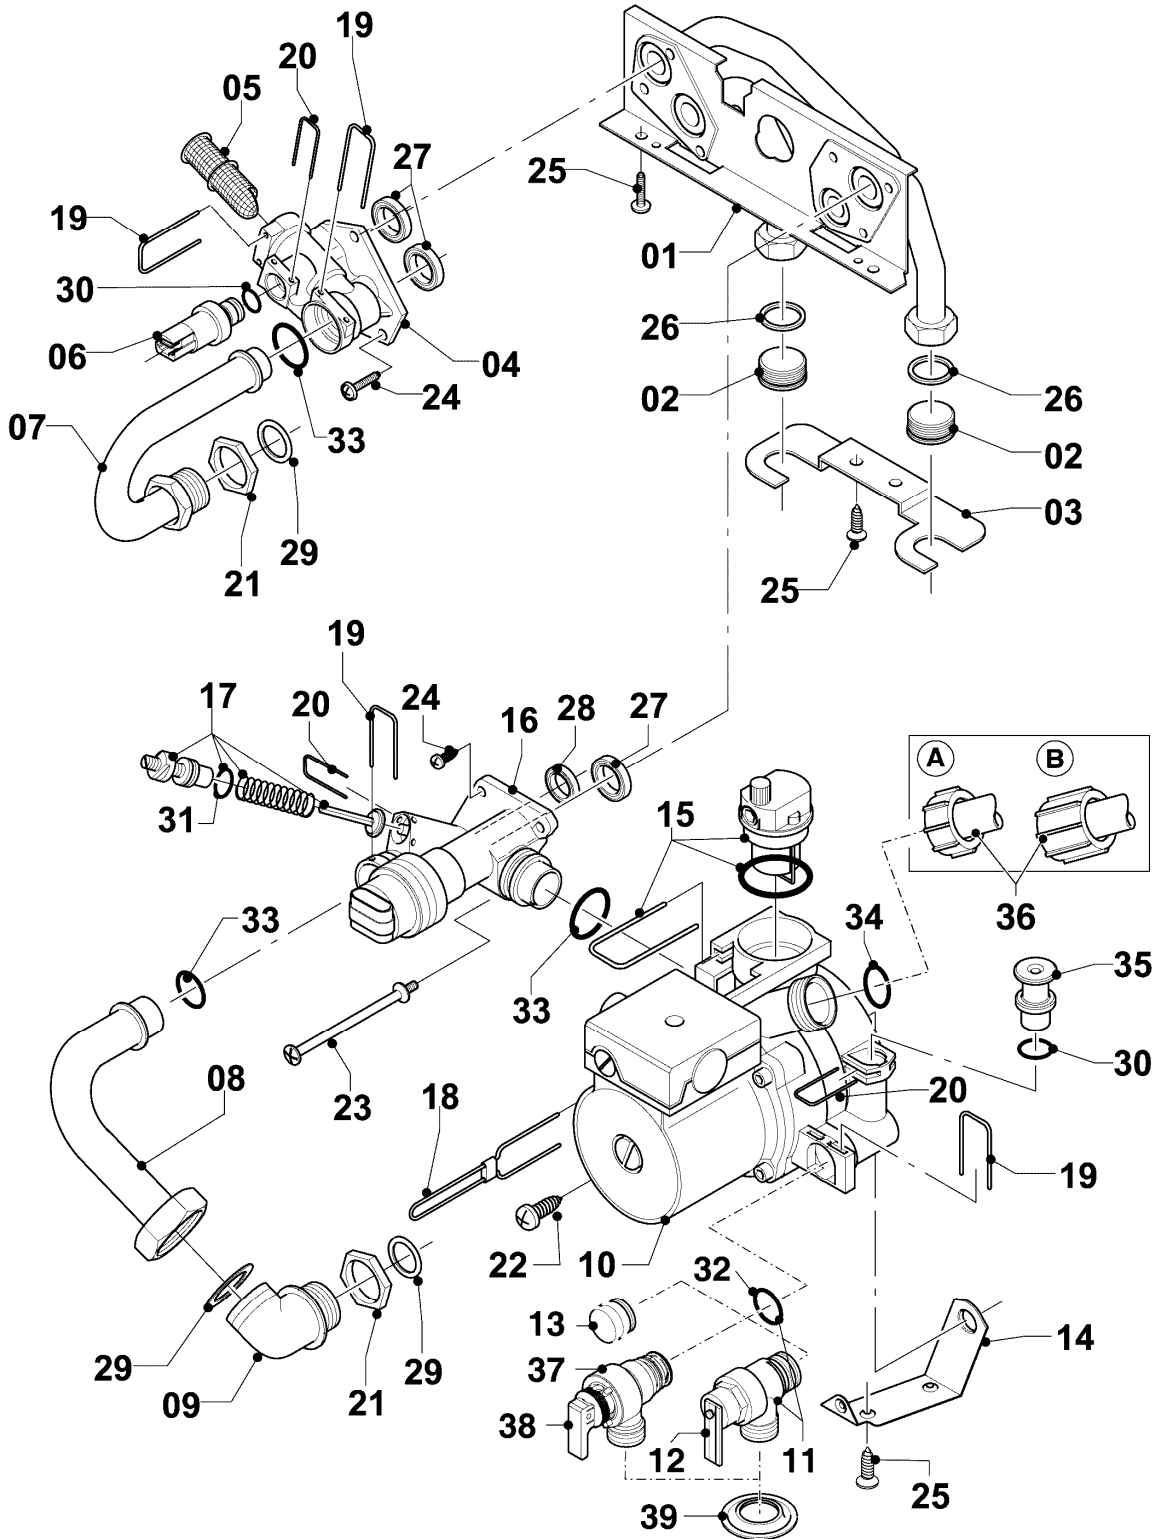

Gas-Wandheizgerät VC Kamin (incl. atmoTEC)

VC 194/4-5

08a - Hydraulikteile

02-08-160.05

-> zum Ersatzteilkauf bei www.loebbeshop.de <-

Gas-Wandheizgerät VC Kamin (incl. atmoTEC)

VC 194/4-5

08a - Hydraulikteile

Pos.	Teilenummer	Beschreibung	Hinweis, Bemerkung
01	0020046782	Hydroplatte	mit Pos. 02,24,25,26,27,28,33
02	0020052070	Stopfen, Set a 2 St.	mit Pos. 26
03	-	-	nicht als Ersatzteil lieferbar
04	179031	Anschlussstück (Messing)	VC 194/4-5, mit Pos. 19,20,24,27,30,33
05	179030	Sieb	mit Pos. 19,33
06	0020059717	Fühler (Wasserdrucksensor)	mit Pos. 20,30
07	179033	Rohr	mit Pos. 21,29,33
08	179036	Rohr	mit Pos. 19,29,33
09	179035	Anschlussstück (ohne Fülleinrichtung)	mit Pos. 29
10	178983	Pumpe	VC 194/4-5, mit Pos. 14,15,19,20,22,27,28,30,32,33,34,35
11	178985	Sicherheitsventil (3 bar)	mit Pos. 12, 19, 32
12	178974	Hebel	
14	178984	Halter	mit Pos. 22,25
15	104521	Schnellentlüfter	
16	178978	Vorrangumschaltventil (MS, mit Bypass)	VC 194/4-5, mit Pos. 17,19,20,23,24,27,28,33
17	178980	Bypass	mit Pos. 20
18	178981	Klammer	
19	178992	Klammer (10 St.)	
20	0020107694	Klammer (5 St.)	
21	193598	Mutter, Set a 4 St.	
22	235756	Blechschraube (ST 4,8x19)	
23	0020041941	Schraube (Flachkopfschraube lang)	
24	178967	Schraube M5 x 18 mm (10 St.)	
25	0020107695	Schraube (10 St.)	
26	981142	Rechteckdichtring (10 St.)	
27	193535	Rechteckdichtring (10 St.)	
28	178969	Rechteckdichtring (10 St.)	
29	981140	Rechteckdichtring 3/4 (10 St.)	
30	178993	O-Ring (10 St.)	
31	981165	O-Ring (10 St.)	
32	178986	O-Ring (10 St.)	

-> zum Ersatzteilkauf bei www.loebbeshop.de <-