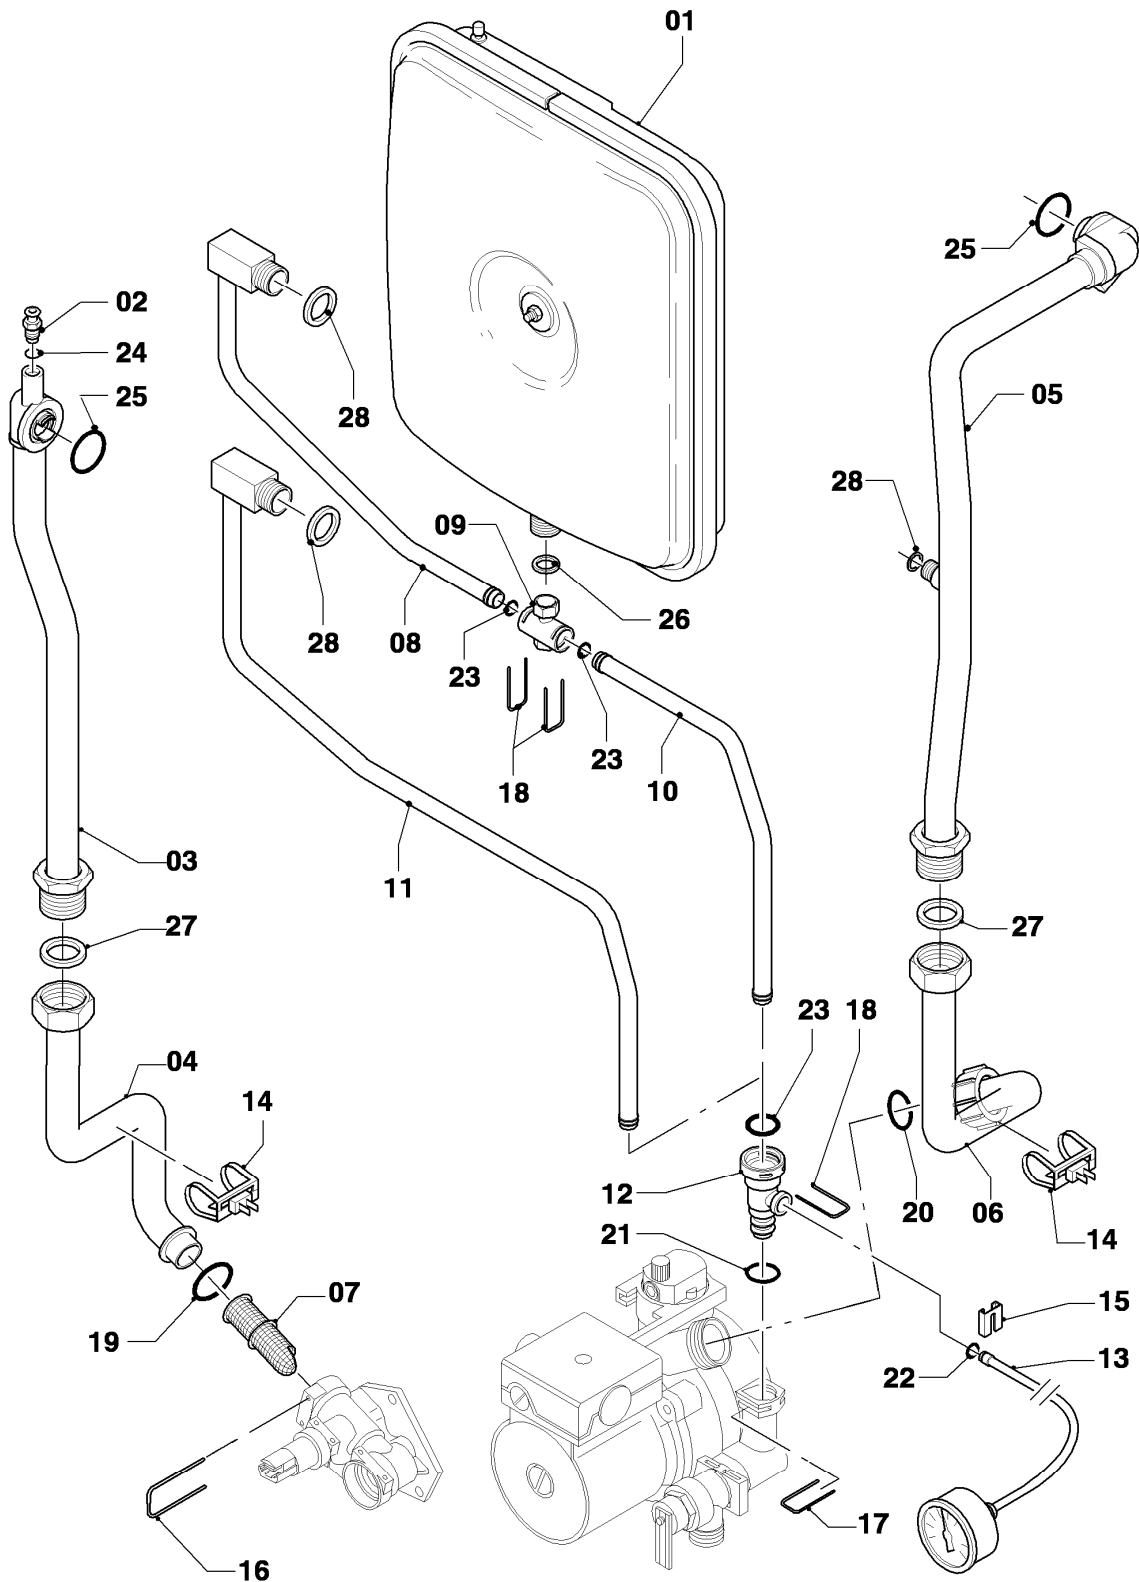

Gas-Wandheizgerät VC Kamin (incl. atmoTEC)

VC 194/4-5

08b - Hydraulikteile

02 - 08 - 162

-> zum Ersatzteilkauf bei www.loebbeshop.de <-

Gas-Wandheizgerät VC Kamin (incl. atmoTEC)

VC 194/4-5

08b - Hydraulikteile

Pos.	Teilenummer	Beschreibung	Hinweis, Bemerkung
01	0020051470	Ausdehnungsgefäß 12 ltr.	mit Pos. 26
02	140015	Entlüftungsschraube	mit Pos. 24
03	0020068098	Rohr PWT-Schnittst. Kamin	VC 194/4-5, mit Pos. 02,24,25,27
04	0020068104	Rohr Verteiler-Schnittst.	mit Pos. 16,19,27
05	0020068109	Rohr Schnittst.-PWT	VC 194/4-5, mit Pos. 25,27,28
06	0020130764	Rohr Pumpe-Schnittst.	mit Pos. 20,27
07	179030	Sieb	mit Pos. 16,19
08	0020068116	Rohr ADG-Brennerkühlung	mit Pos. 18,23,28
09	0020068119	Adapter	mit Pos. 18,23,26
10	0020068114	Rohr ADG	mit Pos. 18,23
11	-	-	nicht für diese Geräte
12	0020068118	Adapter Manometer 10/12	mit Pos. 15,17,18,21,22,23
13	180982	Manometer	mit Pos. 15,22
14	0020068120	Fühler (NTC, 19mm)	
15	0020107709	Halter	
16	178992	Klammer (10 St.)	
17	0020107694	Klammer (5 St.)	
18	0020068126	Klammer (10 St.)	
19	193537	O-Ring (10 St.)	
20	193539	O-Ring (10 St.)	
21	178993	O-Ring (10 St.)	
22	981155	O-Ring (10 St.)	
23	0020068130	O-Ring (10 St.)	
24	981166	O-Ring (10 St.)	
25	981170	O-Ring (10 St.)	
26	981149	Rechteckdichtring (10 St.)	
27	981140	Rechteckdichtring 3/4 (10 St.)	
28	981146	Rechteckdichtring (10 St.)	

-> zum Ersatzteilkauf bei www.loebbeshop.de <-