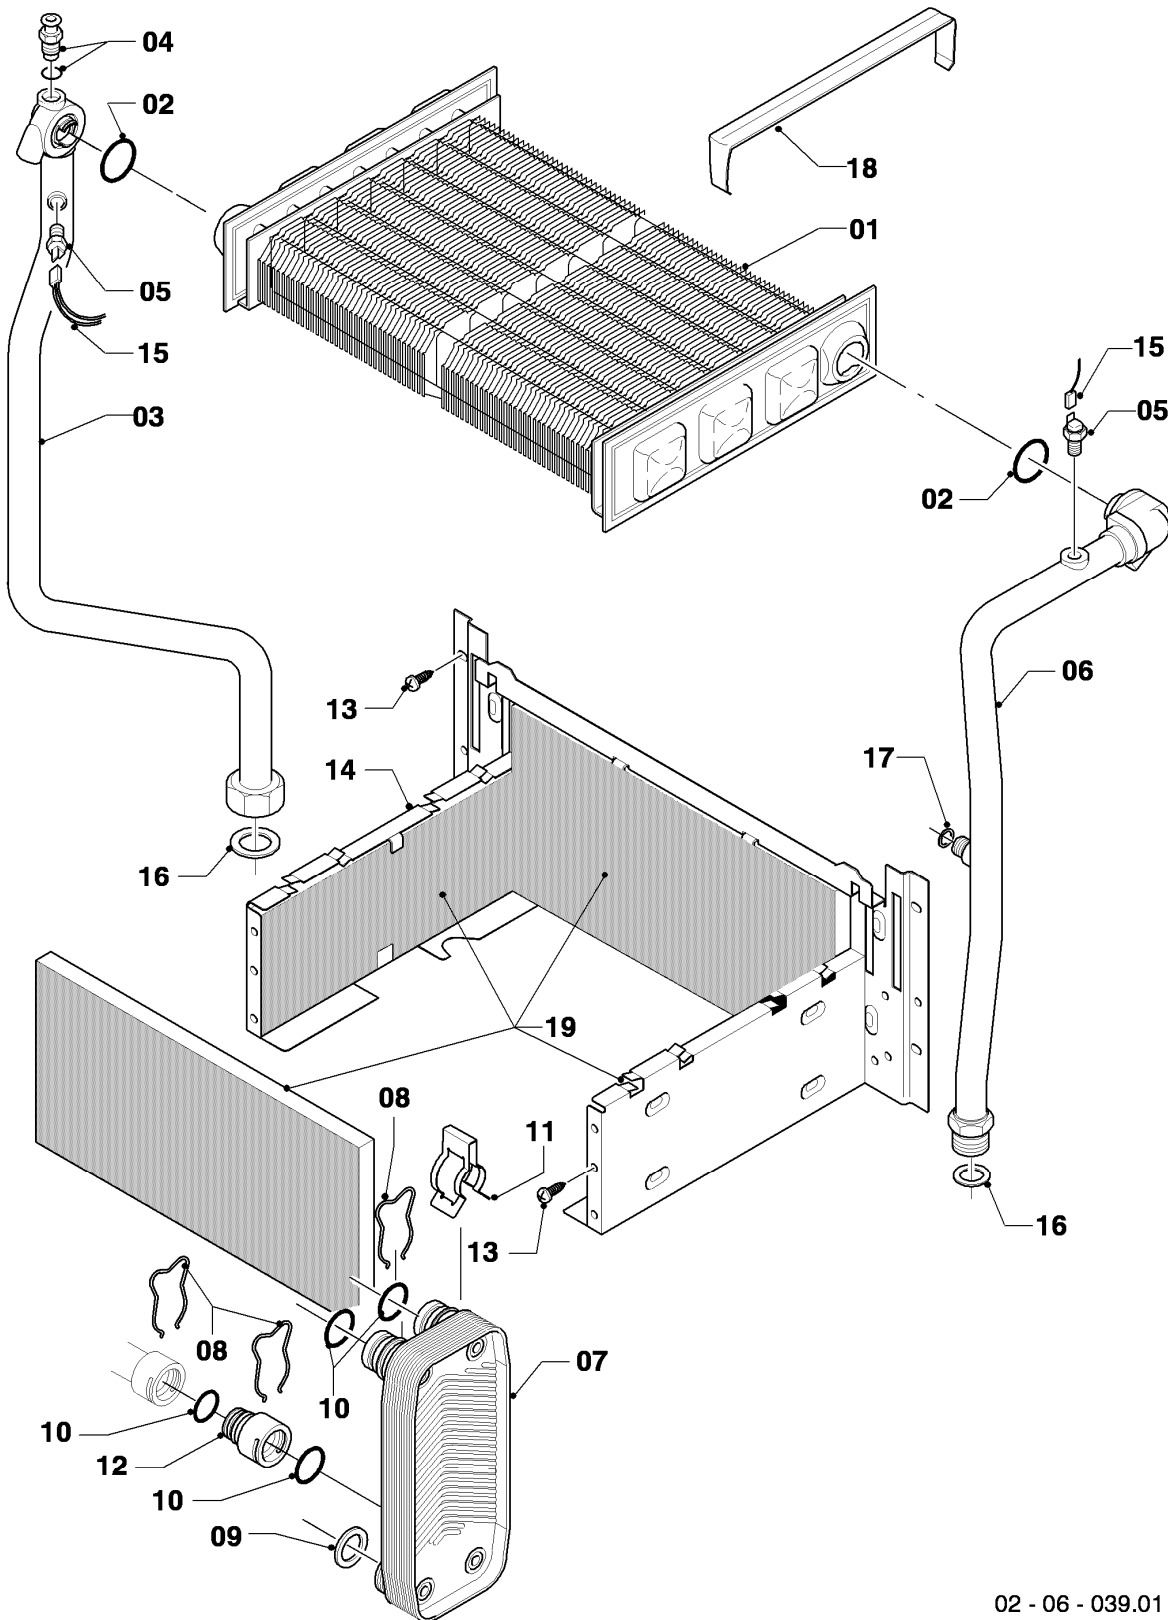

Gas-Wandheizgerät VC Kamin (incl. atmoTEC)

VC 194/3-C

06 - Wärmetauscher

02 - 06 - 039.01

-> zum Ersatzteilkauf bei www.loebbeshop.de <-

Gas-Wandheizgerät VC Kamin (incl. atmoTEC)

VC 194/3-C

06 - Wärmetauscher

Pos.	Teilenummer	Beschreibung	Hinweis, Bemerkung
01	065129	Wärmetauscher HW	mit Pos. 02, 18
02	981170	O-Ring (10 St.)	
03	022683	Rohr	mit Pos. 02, 04, 05, 16
04	140015	Entlüftungsschraube	
05	252805	Fühler (NTC)	
06	022693	Rohr	mit Pos. 02, 05, 16, 17
07	-	-	Position entfällt für dieses Gerät
08	-	-	Position entfällt für dieses Gerät
09	-	-	Position entfällt für dieses Gerät
10	-	-	Position entfällt für dieses Gerät
11	-	-	Position entfällt für dieses Gerät
12	-	-	Position entfällt für dieses Gerät
13	0020107695	Schraube (10 St.)	
14	117552	Heizschacht	mit Pos. 19
15	256191	Kabelbaum	
16	981140	Rechteckdichtring 3/4 (10 St.)	
17	981146	Rechteckdichtring (10 St.)	
18	071326	Schornsteinblende	
19	0020068068	Isoliermatte Kamin 20kW (Set)	

-> zum Ersatzteilkauf bei www.loebbeshop.de <-