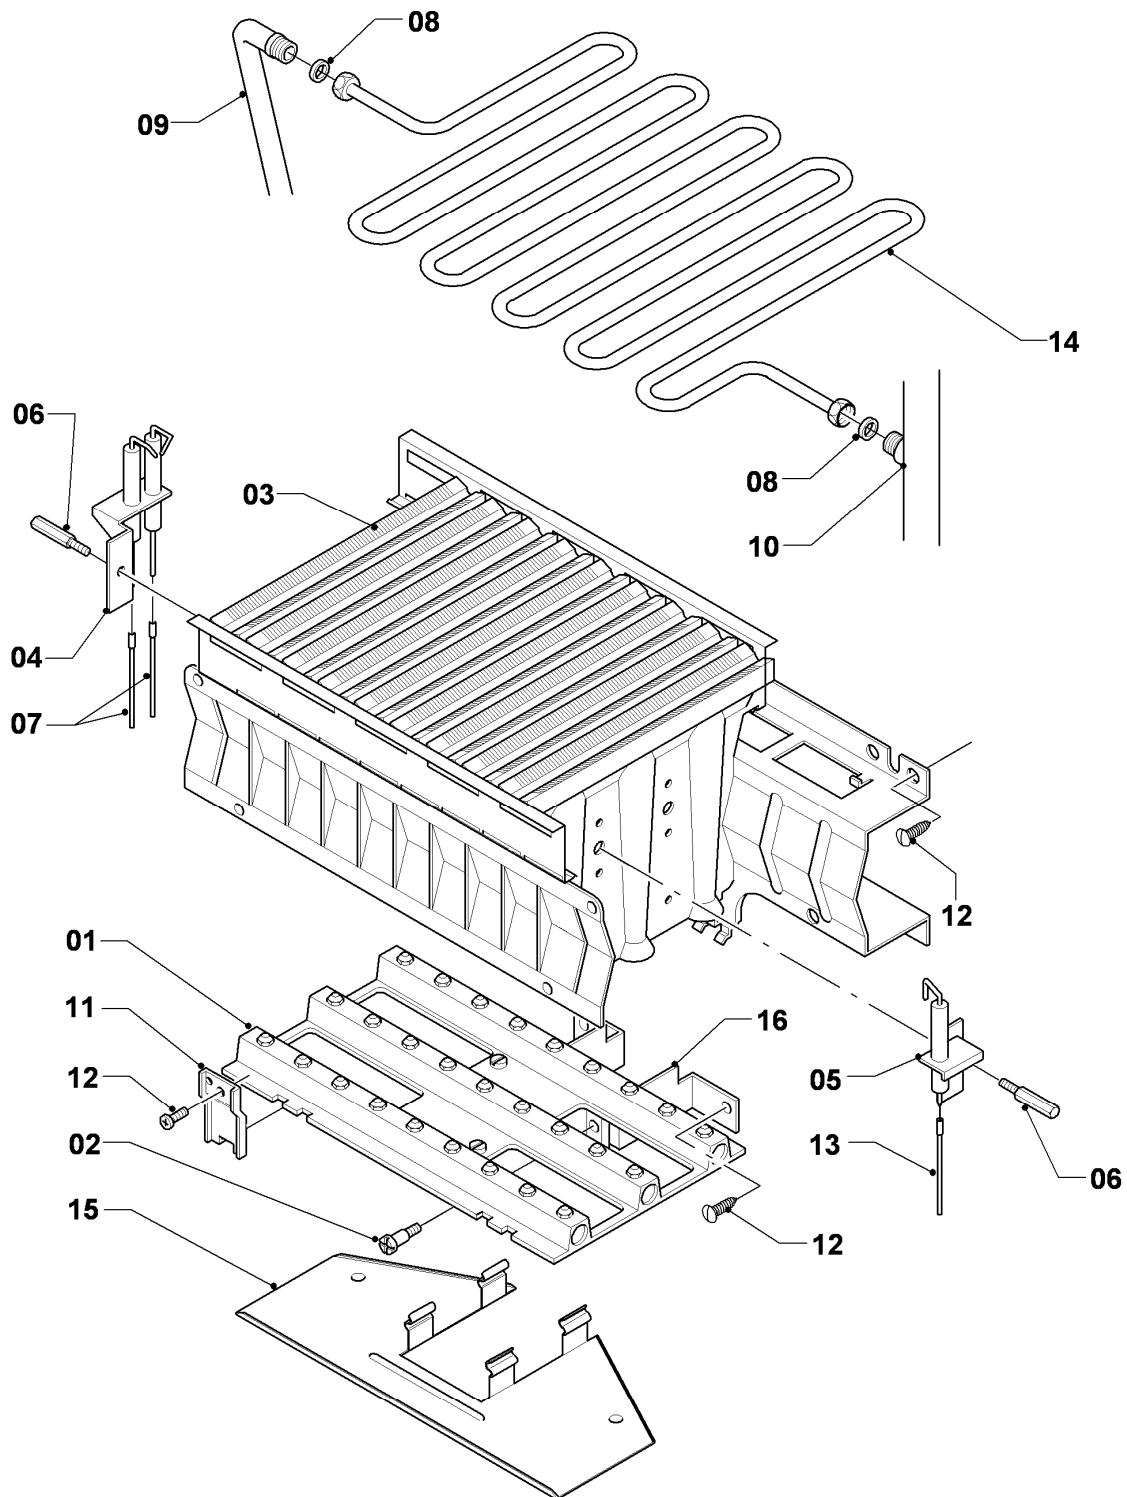

VC 194/3-C

04 - Brenner

02 - 04 - 033.01

-> zum Ersatzteilkauf bei www.loebbeshop.de <-

Gas-Wandheizgerät VC Kamin (incl. atmoTEC)

VC 194/3-C

04 - Brenner

Pos.	Teilenummer	Beschreibung	Hinweis, Bemerkung
00	089960	Beistellteile (Gasumrüstung TEC/3)	LL (L) auf E (H), E (H) auf LL (L) zusätzlich Verteilerrohr LL (L) oder E (H) bestellen
01	184016	Verteilerrohr	LL (L)
01	183701	Verteilerrohr	E (H)
02	0020107733	Schraube	
03	031520	Kammergruppe	mit Pos. 04 - 06, 14
04	090684	Elektrode (Zündung)	mit Pos. 06
05	090685	Elektrode (Überwachung)	mit Pos. 06
06	105902	Sechskantschraube (10 St.)	
07	091556	Zündkabel	
08	981146	Rechteckdichtring (10 St.)	
09	022507	Rohr	
10	022693	Rohr	
11	221732	Stütze	
12	0020107695	Schraube (10 St.)	
13	256191	Kabelbaum	
14	118596	Rohrschlange	mit Pos. 08
15	213232	Strahlungsblech	
16	0020073576	Halter (Anschlussrohr-Brenner)	mit Pos. 12

VC 194/3-C

05 - Gasregelteile

Pos.	Teilenummer	Beschreibung	Hinweis, Bemerkung
01	053519	Gasarmatur	mit Pos. 04
02	-	-	nicht mehr lieferbar, siehe Pos. 18
03	081697	Anschlussstück	mit Pos. 04, 05, 11
04	982319	O-Ring 'D'	
05	0020107693	O-Ring (10 St.)	
06	022508	Rohr	mit Pos. 05
07	118937	Flachkopfschraube (M 5x12)	
08	256190	Kabelbaum (Gasarmatur)	
09	256191	Kabelbaum	
10	105904	Zylinderschraube (Set)	
11	981142	Rechteckdichtring (10 St.)	
12	0020107733	Schraube	
13	0020107695	Schraube (10 St.)	
14	049729	Vordüse 2 x 4,80	
15	-	-	nicht mehr lieferbar, siehe Pos. 16
16	111979	Formschraube (5 St.)	
17	0020107735	Verschraubung	3/4 auf 1/2
17	080074	Quetschverschraubung 3/4	3/4
18	0020058188	Rohr	mit Pos. 04, 16