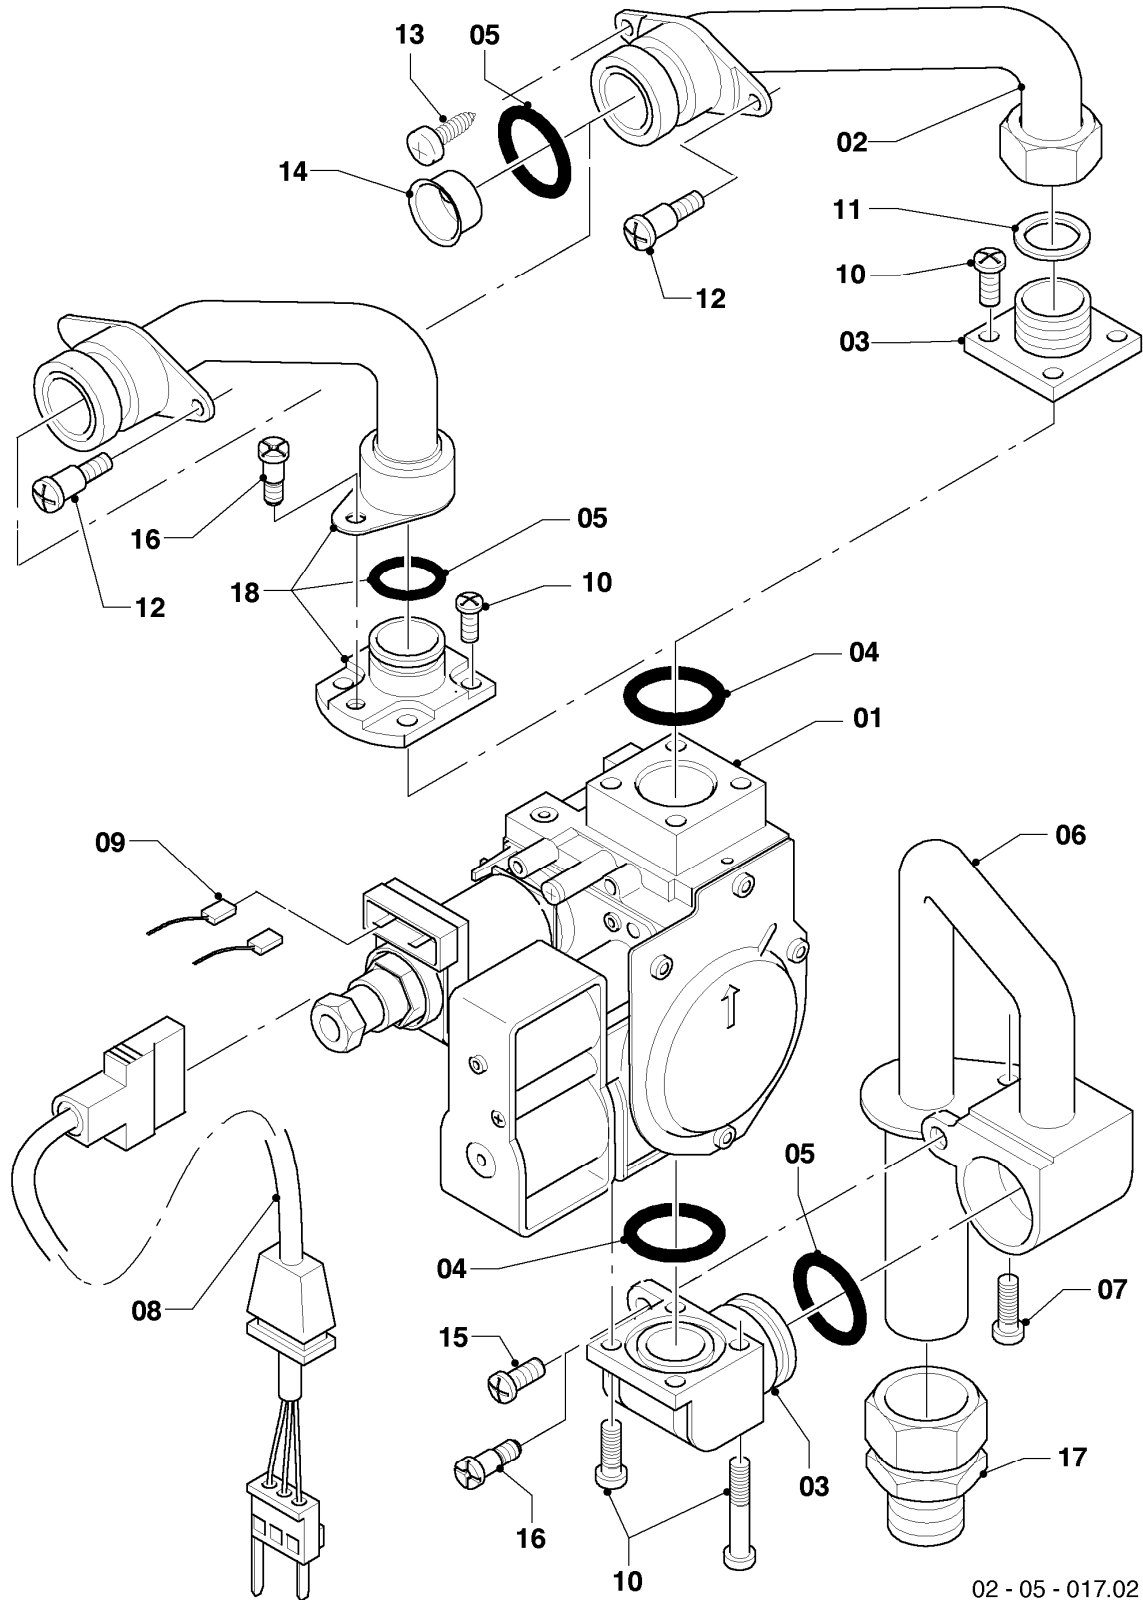

Gas-Wandheizgerät VC Kamin (incl. atmoTEC)

VC 194/3-C

05 - Gasregelteile

-> zum Ersatzteilkauf bei www.loebbeshop.de <-

Gas-Wandheizgerät VC Kamin (incl. atmoTEC)

VC 194/3-C

05 - Gasregelteile

Pos.	Teilenummer	Beschreibung	Hinweis, Bemerkung
01	053519	Gasarmatur	mit Pos. 04
02	-	-	nicht mehr lieferbar, siehe Pos. 18
03	081697	Anschlussstück	mit Pos. 04, 05, 11
04	982319	O-Ring 'D'	
05	0020107693	O-Ring (10 St.)	
06	022508	Rohr	mit Pos. 05
07	118937	Flachkopfschraube (M 5x12)	
08	256190	Kabelbaum (Gasarmatur)	
09	256191	Kabelbaum	
10	105904	Zylinderschraube (Set)	
11	981142	Rechteckdichtring (10 St.)	
12	0020107733	Schraube	
13	0020107695	Schraube (10 St.)	
14	049729	Vordüse 2 x 4,80	
15	-	-	nicht mehr lieferbar, siehe Pos. 16
16	111979	Formschraube (5 St.)	
17	0020107735	Verschraubung	3/4 auf 1/2
17	080074	Quetschverschraubung 3/4	3/4
18	0020058188	Rohr	mit Pos. 04, 16

-> zum Ersatzteilkauf bei www.loebbeshop.de <-