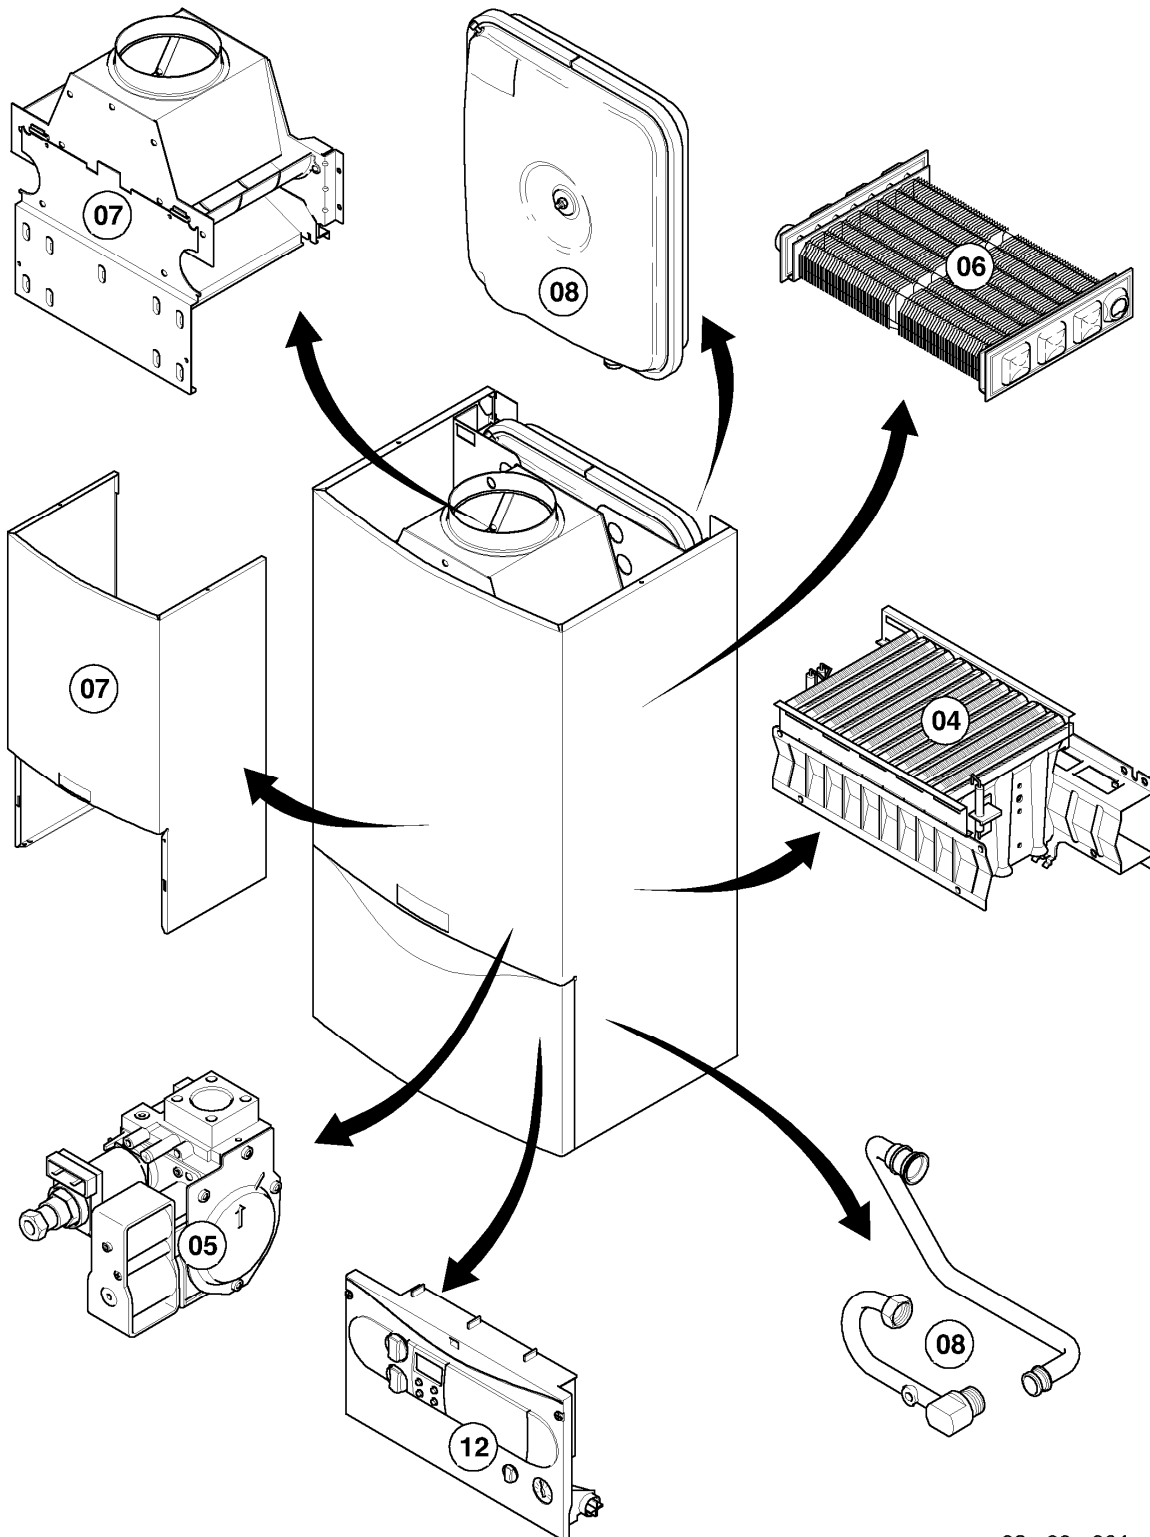

Gas-Wandheizgerät VC Kamin (incl. atmoTEC)

VC 194/3-C

Baugruppenübersicht

02 - 00 - 064

-> zum Ersatzteilkauf bei www.loebbeshop.de <-

Gas-Wandheizgerät VC Kamin (incl. atmoTEC)

VC 194/3-C

Baugruppenübersicht

VC 194/3-C

04 - Brenner

02 - 04 - 033.01

-> zum Ersatzteilkauf bei www.loebbeshop.de <-

Gas-Wandheizgerät VC Kamin (incl. atmoTEC)

VC 194/3-C

04 - Brenner

Pos.	Teilenummer	Beschreibung	Hinweis, Bemerkung
00	089960	Beistellteile (Gasumrüstung TEC/3)	LL (L) auf E (H), E (H) auf LL (L) zusätzlich Verteilerrohr LL (L) oder E (H) bestellen
01	184016	Verteilerrohr	LL (L)
01	183701	Verteilerrohr	E (H)
02	0020107733	Schraube	
03	031520	Kammergruppe	mit Pos. 04 - 06, 14
04	090684	Elektrode (Zündung)	mit Pos. 06
05	090685	Elektrode (Überwachung)	mit Pos. 06
06	105902	Sechskantschraube (10 St.)	
07	091556	Zündkabel	
08	981146	Rechteckdichtring (10 St.)	
09	022507	Rohr	
10	022693	Rohr	
11	221732	Stütze	
12	0020107695	Schraube (10 St.)	
13	256191	Kabelbaum	
14	118596	Rohrschlange	mit Pos. 08
15	213232	Strahlungsblech	
16	0020073576	Halter (Anschlussrohr-Brenner)	mit Pos. 12

VC 194/3-C

05 - Gasregelteile

Pos.	Teilenummer	Beschreibung	Hinweis, Bemerkung
01	053519	Gasarmatur	mit Pos. 04
02	-	-	nicht mehr lieferbar, siehe Pos. 18
03	081697	Anschlussstück	mit Pos. 04, 05, 11
04	982319	O-Ring 'D'	
05	0020107693	O-Ring (10 St.)	
06	022508	Rohr	mit Pos. 05
07	118937	Flachkopfschraube (M 5x12)	
08	256190	Kabelbaum (Gasarmatur)	
09	256191	Kabelbaum	
10	105904	Zylinderschraube (Set)	
11	981142	Rechteckdichtring (10 St.)	
12	0020107733	Schraube	
13	0020107695	Schraube (10 St.)	
14	049729	Vordüse 2 x 4,80	
15	-	-	nicht mehr lieferbar, siehe Pos. 16
16	111979	Formschraube (5 St.)	
17	0020107735	Verschraubung	3/4 auf 1/2
17	080074	Quetschverschraubung 3/4	3/4
18	0020058188	Rohr	mit Pos. 04, 16