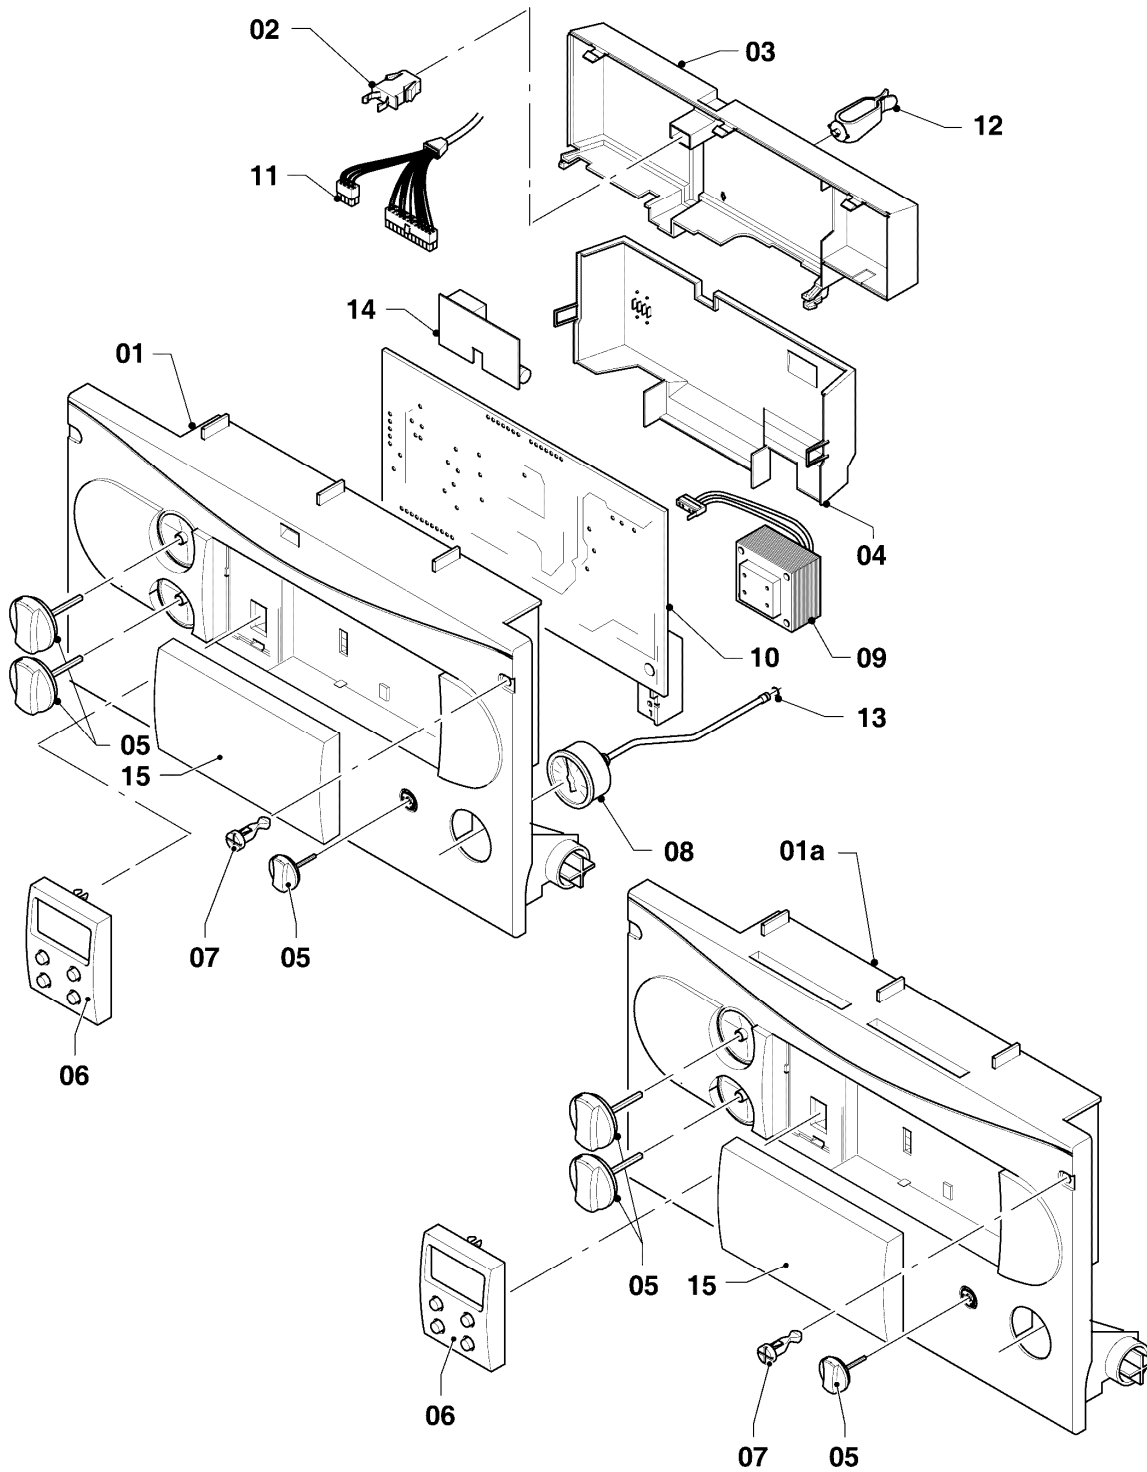

Gas-Wandheizgerät VC Kamin (incl. atmoTEC)

VC 194/3-C

12 - Schaltkasten

02-12-041.03

-> zum Ersatzteilkauf bei www.loebbeshop.de <-

Gas-Wandheizgerät VC Kamin (incl. atmoTEC)

VC 194/3-C

12 - Schaltkasten

Pos.	Teilenummer	Beschreibung	Hinweis, Bemerkung
00	252629	Steckverbinder (Rast 5, 6-polig)	nicht dargestellt
00	078539	Fangband	nicht dargestellt
00	253583	Fühler (Speicherfühler, NTC)	nicht dargestellt
01	-	-	nicht mehr lieferbar, als Ersatz Pos. 01a mit 078345 bestellen
01a	295259	Gehäuse (Vorderteil)	mit Pos. 05, 07, 15
02	088734	Verschluss	nur für Pos. 01
03	-	-	nicht einzeln lieferbar
04	136882	Gehäuse Rückwand, Unterteil	
05	114288	Knopf grau, Set a 3 St.	
06	130822	Leiterplatte Display (grau)	
07	132925	Bolzen (10 St.)	
08	101271	Manometer	mit Pos. 13
09	287450	Transformator	
10	130819	Leiterplatte	
10	0020067507	Sicherung 2,0 A T2H (10 St.)	2,0 AT, nicht dargestellt
10	251961	Sicherung 1,25A T (10 St.)	2,0 AT, nicht dargestellt
11	256191	Kabelbaum	
12	-	-	Position entfällt für dieses Gerät
13	981155	O-Ring (10 St.)	
14	-	-	Position entfällt für dieses Gerät
15	0020130491	Abdeckung Reglerschacht, grau	

-> zum Ersatzteilkauf bei www.loebbeshop.de <-