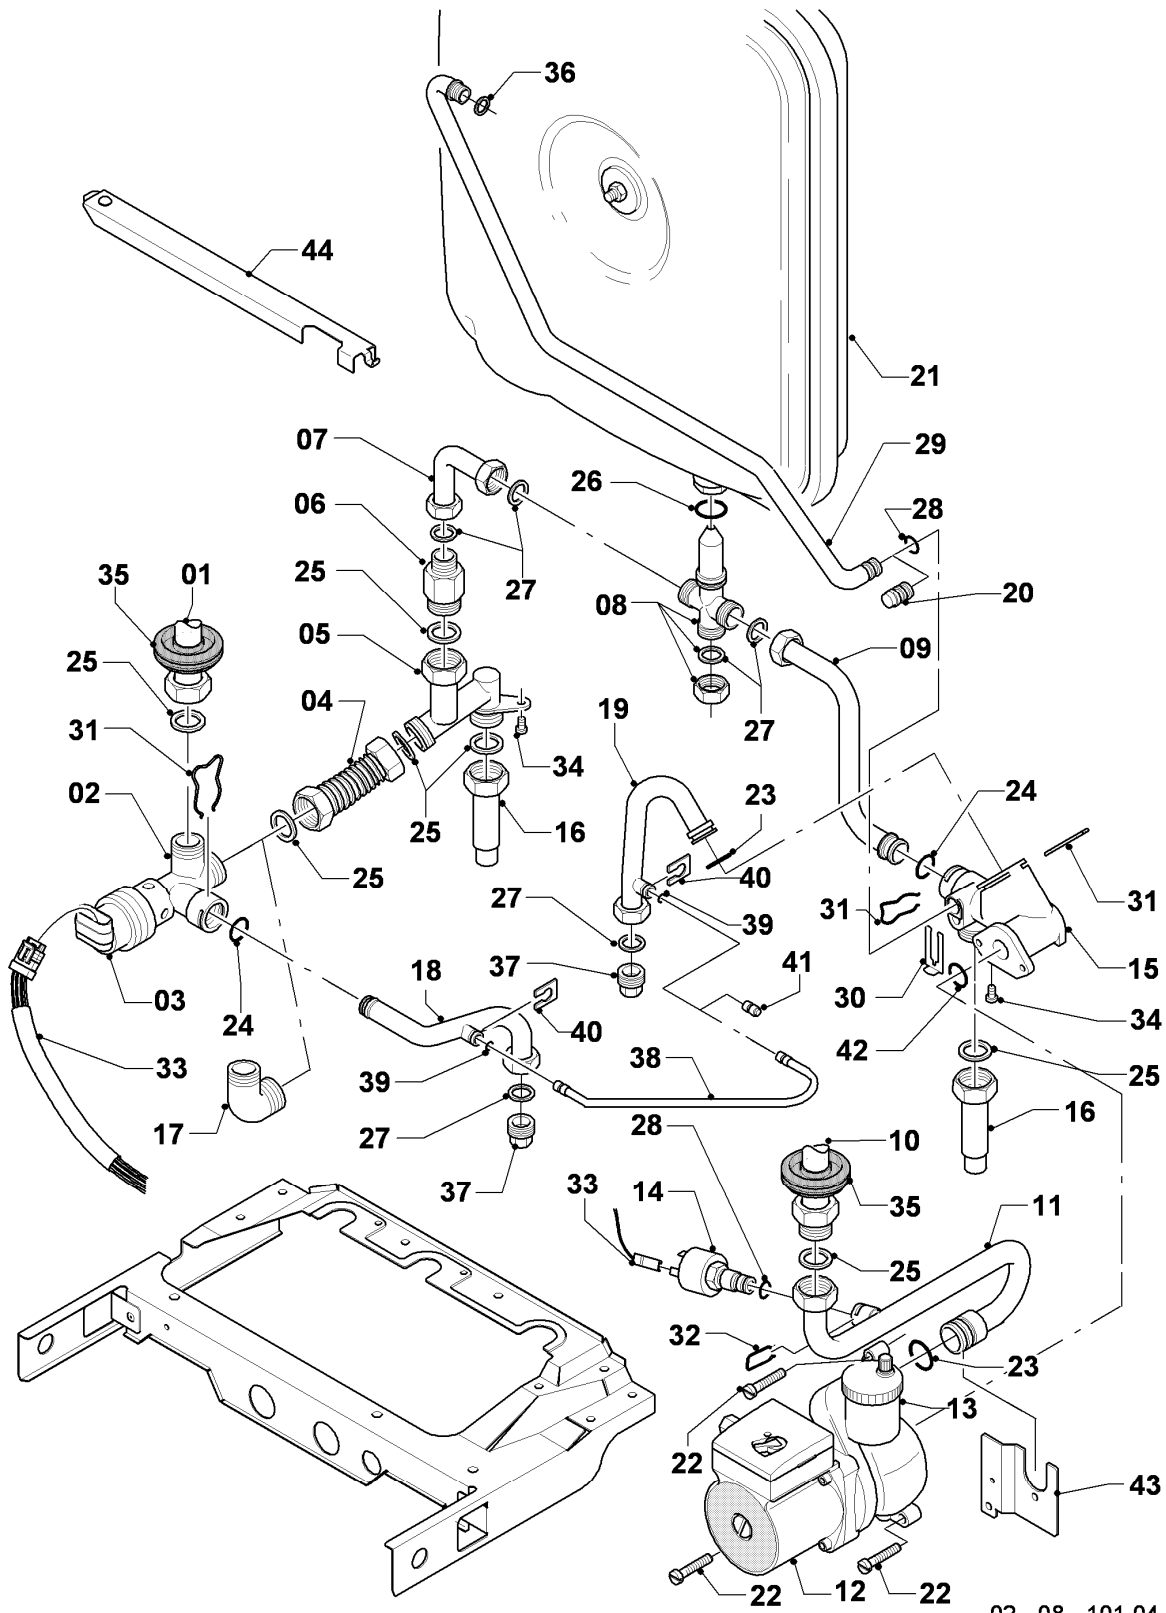

Gas-Wandheizgerät VC Kamin (incl. atmoTEC)

VC 194/3-C

08 - Hydraulikteile

02 - 08 - 101.04

-> zum Ersatzteilkauf bei www.loebbeshop.de <-

Gas-Wandheizgerät VC Kamin (incl. atmoTEC)

VC 194/3-C

08 - Hydraulikteile

Pos.	Teilenummer	Beschreibung	Hinweis, Bemerkung
00	981053	Dichtungssatz	nicht dargestellt, für Hydraulik
01	022683	Rohr	mit Pos. 25
02	252457	Vorrangumschaltventil	mit Pos. 03, 24, 25, 31
03	140429	Stellantrieb für VU-Ventil	
04	022691	Rohr	mit Pos. 25
05	081694	Anschlussstück	mit Pos. 25
06	150250	Überströmventil	2,5m, mit Pos. 25, 27
06	150248	Überströmventil	1,7m, mit Pos. 25, 27
06	150249	Überströmventil	3,5m, mit Pos. 25, 27
07	022504	Rohr	mit Pos. 27
08	129265	T-Stück	mit Pos. 26, 27
09	022503	Rohr	mit Pos. 24, 27
10	022693	Rohr	mit Pos. 25
11	022501	Rohr	mit Pos. 23, 25, 28, 32
12	160949	Pumpe 5,0 m	mit Pos. 13, 23, 42
13	061707	Schnellentlüfter	
14	712087	Drucksensor	mit Pos. 28, 32
15	081695	Anschlussstück	mit Pos. 23, 24, 30, 31
16	022527	Rohr	mit Pos. 25
17	084984	Verbindungsstück G3/4	mit Pos. 25
18	022689	Rohr	mit Pos. 24, 27, 37
19	022690	Rohr	mit Pos. 23, 27, 37
20	139471	Stopfen	mit Pos. 28
21	181022	Ausdehnungsgefäß 12 ltr.	mit Pos. 26
22	118951	Flachkopfschraube (M 6x28,5)	
23	981151	O-Ring (10 St.)	
24	981163	O-Ring (10 St.)	
25	981140	Rechteckdichtring 3/4 (10 St.)	
26	981176	O-Ring (10 St.)	
27	981142	Rechteckdichtring (10 St.)	
28	981154	O-Ring (10 St.)	
29	022507	Rohr	mit Pos. 28, 36
30	219635	Klammer (5 St.)	
31	219622	Klemmfeder (10 St.)	

-> zum Ersatzteilkauf bei www.loebbeshop.de <-