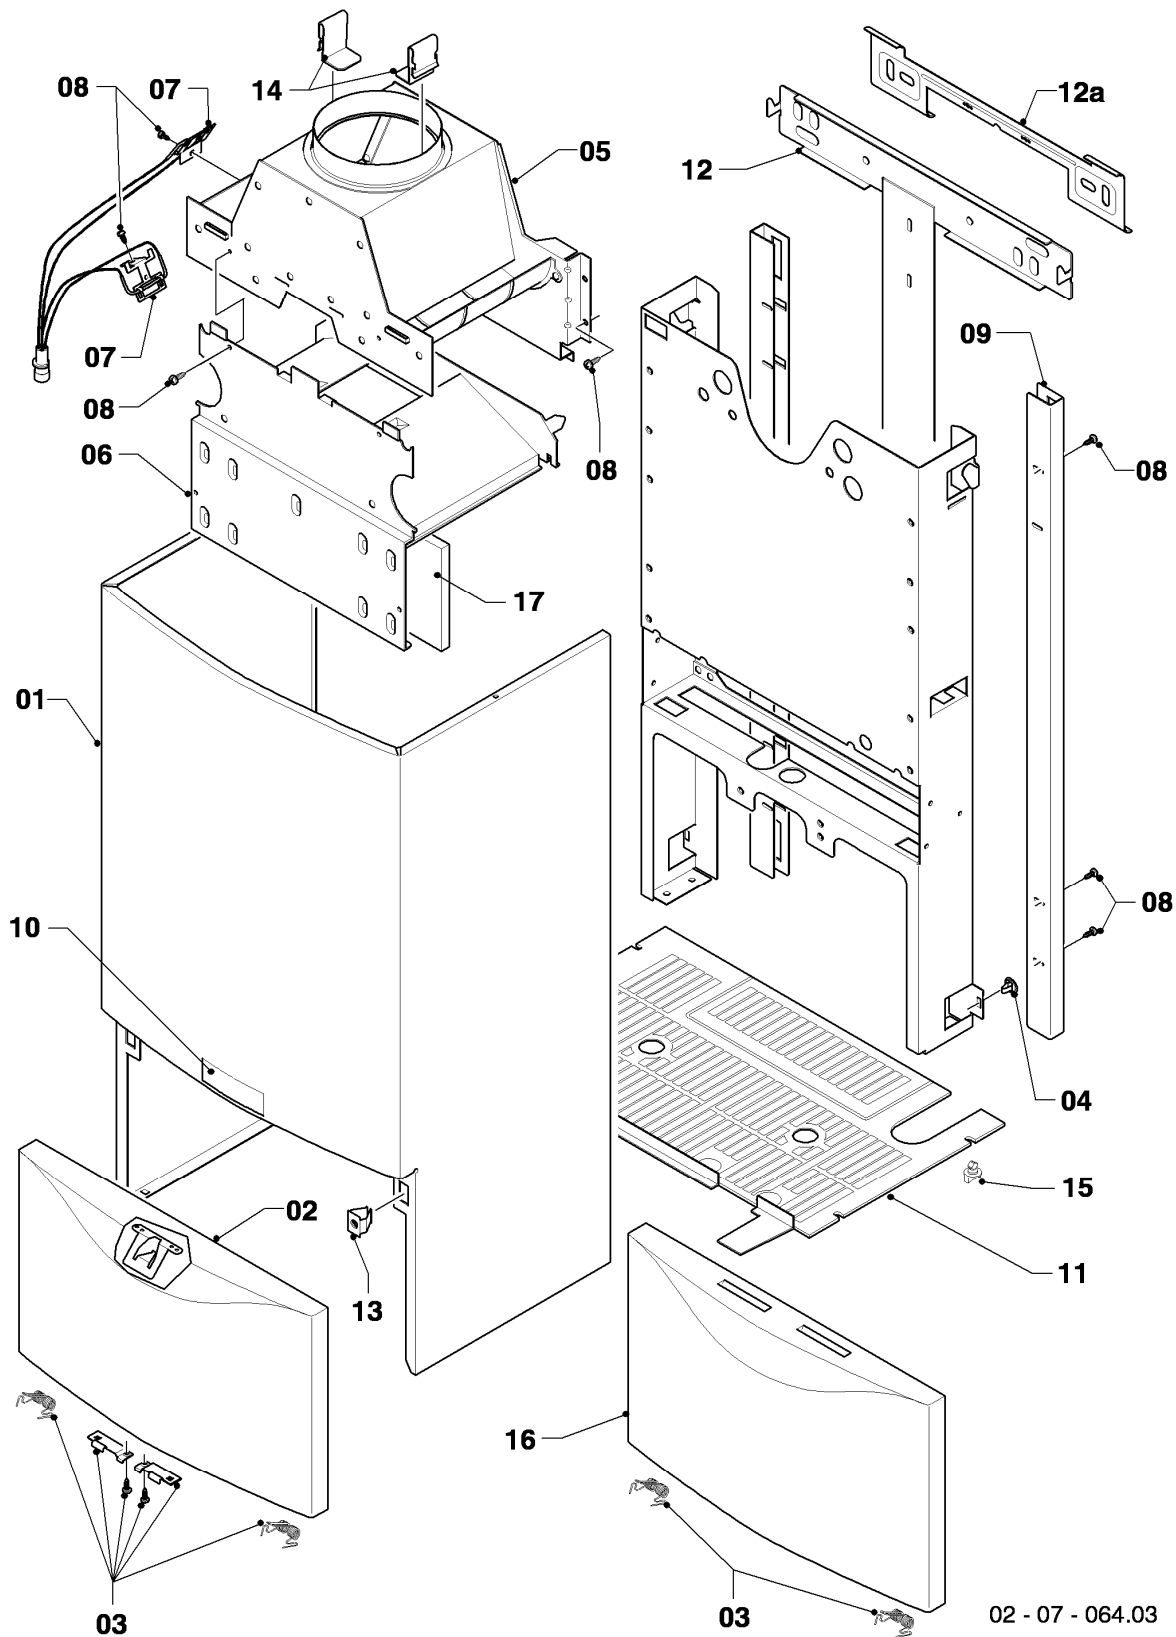

Gas-Wandheizgerät VC Kamin (incl. atmoTEC)

VC 194/3-C

07 - Verkleidungsteile

-> zum Ersatzteilkauf bei www.loebbeshop.de <-

Gas-Wandheizgerät VC Kamin (incl. atmoTEC)

VC 194/3-C

07 - Verkleidungsteile

Pos.	Teilenummer	Beschreibung	Hinweis, Bemerkung
01	067314	Mantel	mit Pos. 04, 10, 13
02	078954	Deckel, Verkleidung (Blech)	bis 09/02, mit Pos. 03
03	188742	Feder, Set a 2 St.	
04	219619	Klammer (10 St.)	
05	102528	Strömungssicherung	
06	078944	Deckel mit Isomatte	mit Pos. 17
07	253537	Fühler, Abgassensor	mit Pos. 08
08	0020107695	Schraube (10 St.)	
09	149650	Träger, Set a 2 St.	
10	118096	Firmenschild (alle Typen)	
11	-	-	Position entfällt für dieses Gerät
12	091417	Halter Gerät (Montagesatz)	
12a	-	-	Position entfällt für dieses Gerät
13	219620	Klammer (10 St.)	
14	280235	Klips	
15	-	-	Position entfällt für dieses Gerät
16	078345	Deckel, Verkleidung (Blech)	ab 09/02, mit Pos. 03
17	-	-	siehe Baugruppe 06

-> zum Ersatzteilkauf bei www.loebbeshop.de <-