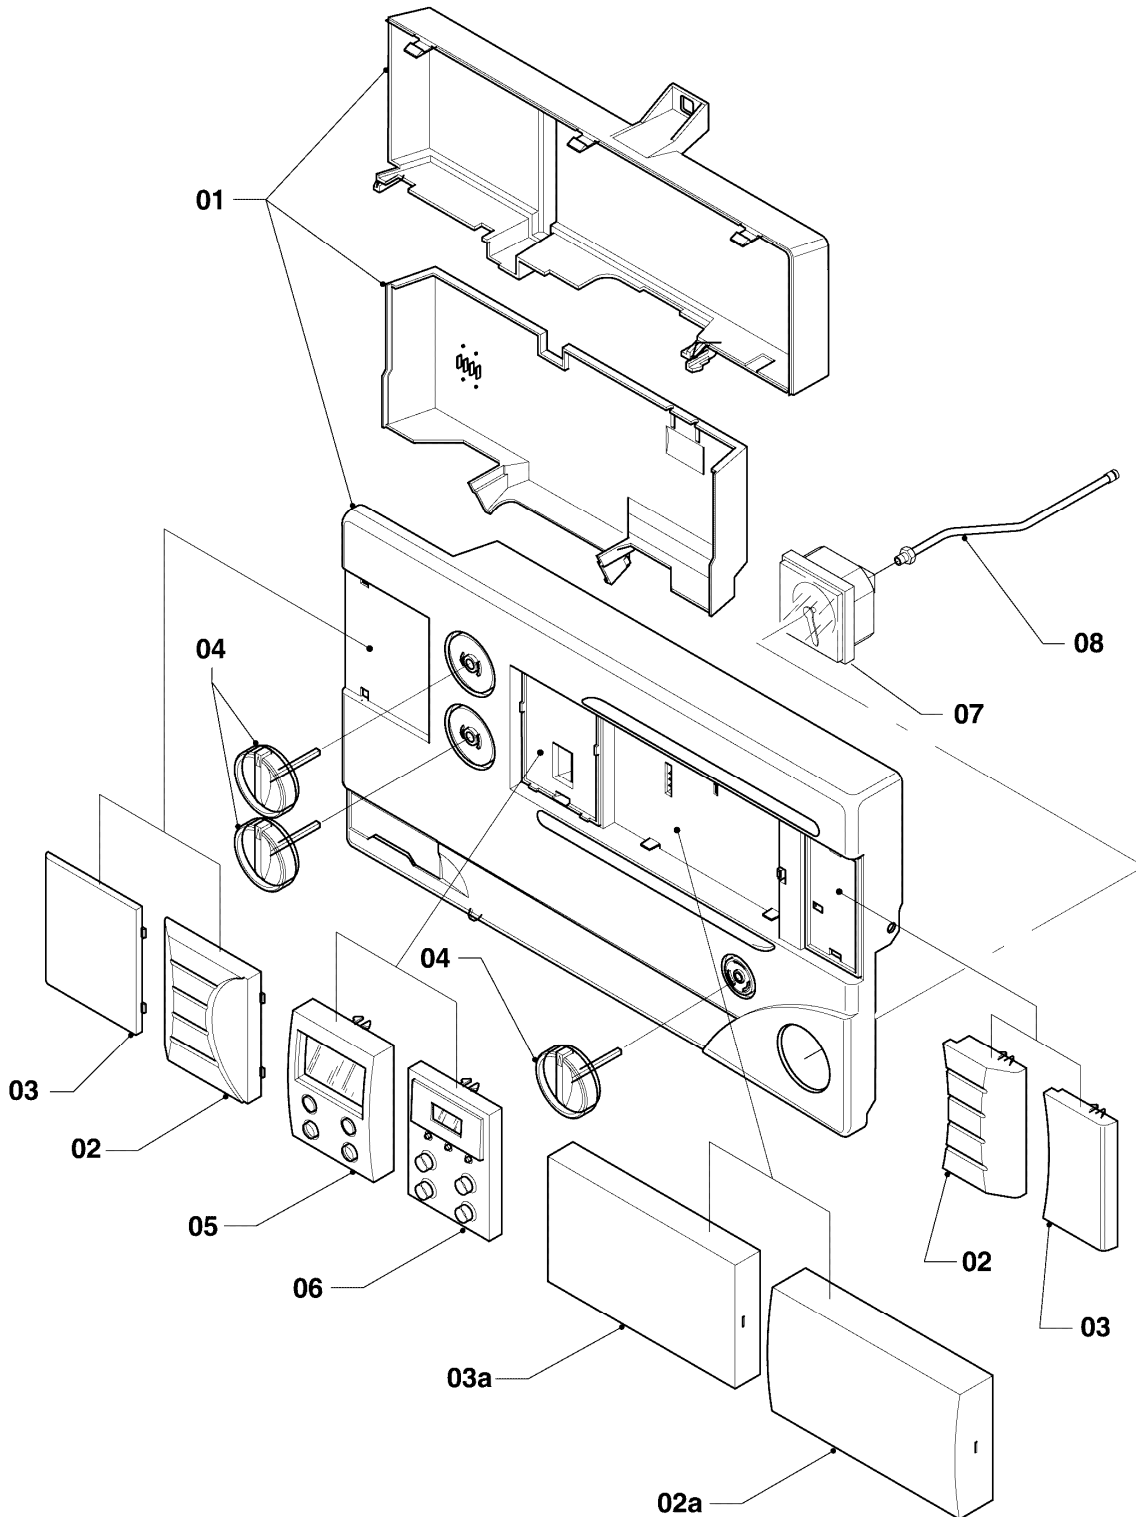

Gas-Wandheizgerät VC Kamin (incl. atmoTEC)

VC 194/2 XE-C

12a - Schaltkasten (Gehäuse)

02-12-025.01

-> zum Ersatzteilkauf bei www.loebbeshop.de <-

Gas-Wandheizgerät VC Kamin (incl. atmoTEC)

VC 194/2 XE-C

12a - Schaltkasten (Gehäuse)

Pos.	Teilenummer	Beschreibung	Hinweis, Bemerkung
01	295217	Gehäuse	mit Pos. 03, 03a, 04
02	-	-	Position entfällt für dieses Gerät
02a	-	-	Position entfällt für diese Geräte
03	295217	Gehäuse	mit Pos. 01, 03a, 04
03a	295217	Gehäuse	mit Pos. 01, 03, 04
04	114285	Knopf (Set)	
05	130807	Leiterplatte Display (grau)	
06	-	-	Position entfällt für dieses Gerät
07	101272	Manometer	
08	088959	Steuerleitung	Manometer (bis 07/00)

-> zum Ersatzteilkauf bei www.loebbeshop.de <-