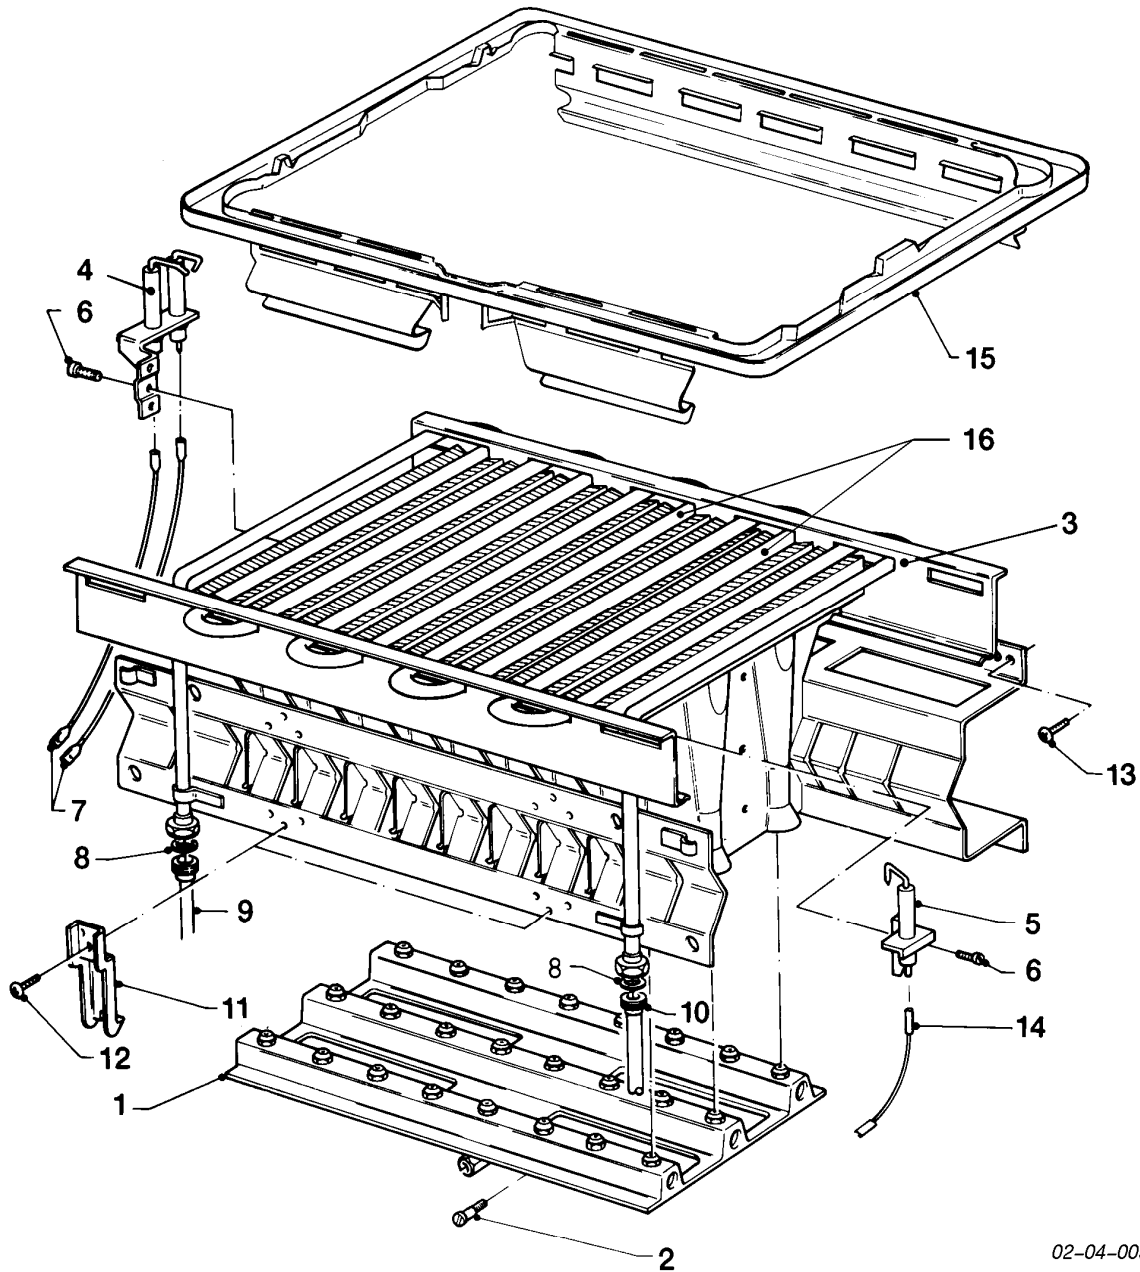

Gas-Wandheizgerät VC Kamin (incl. atmoTEC)

VC 194/2 XE-C

04 - Brenner

02-04-003

-> zum Ersatzteilkauf bei www.loebbeshop.de <-

Gas-Wandheizgerät VC Kamin (incl. atmoTEC)

VC 194/2 XE-C

04 - Brenner

Pos.	Teilenummer	Beschreibung	Hinweis, Bemerkung
00	213232	Strahlungsblech	nicht dargestellt
01	184016	Verteilerrohr	LL (L), incl. Brennerdüsen und Umstellschild
01	183701	Verteilerrohr	E (H), incl. Brennerdüsen und Umstellschild
02	0020107733	Schraube	
03	041931	Kammergruppe	mit Pos. 04 - 06, 15, 16
04	090684	Elektrode (Zündung)	mit Pos. 06
05	090685	Elektrode (Überwachung)	mit Pos. 06
06	118936	Zylinderschraube KS/S	
07	091546	Zündkabel	
08	981146	Rechteckdichtring (10 St.)	
09	089251	Anschlussrohr	
10	089257	Anschlussrohr	
11	221732	Stütze	
12	0020107695	Schraube (10 St.)	
13	235727	Blechschaube	
14	256081	Kabelbaum	
15	070941	Kondensatrinne	
16	0020107788	Rohrschlange	

-> zum Ersatzteilkauf bei www.loebbeshop.de <-