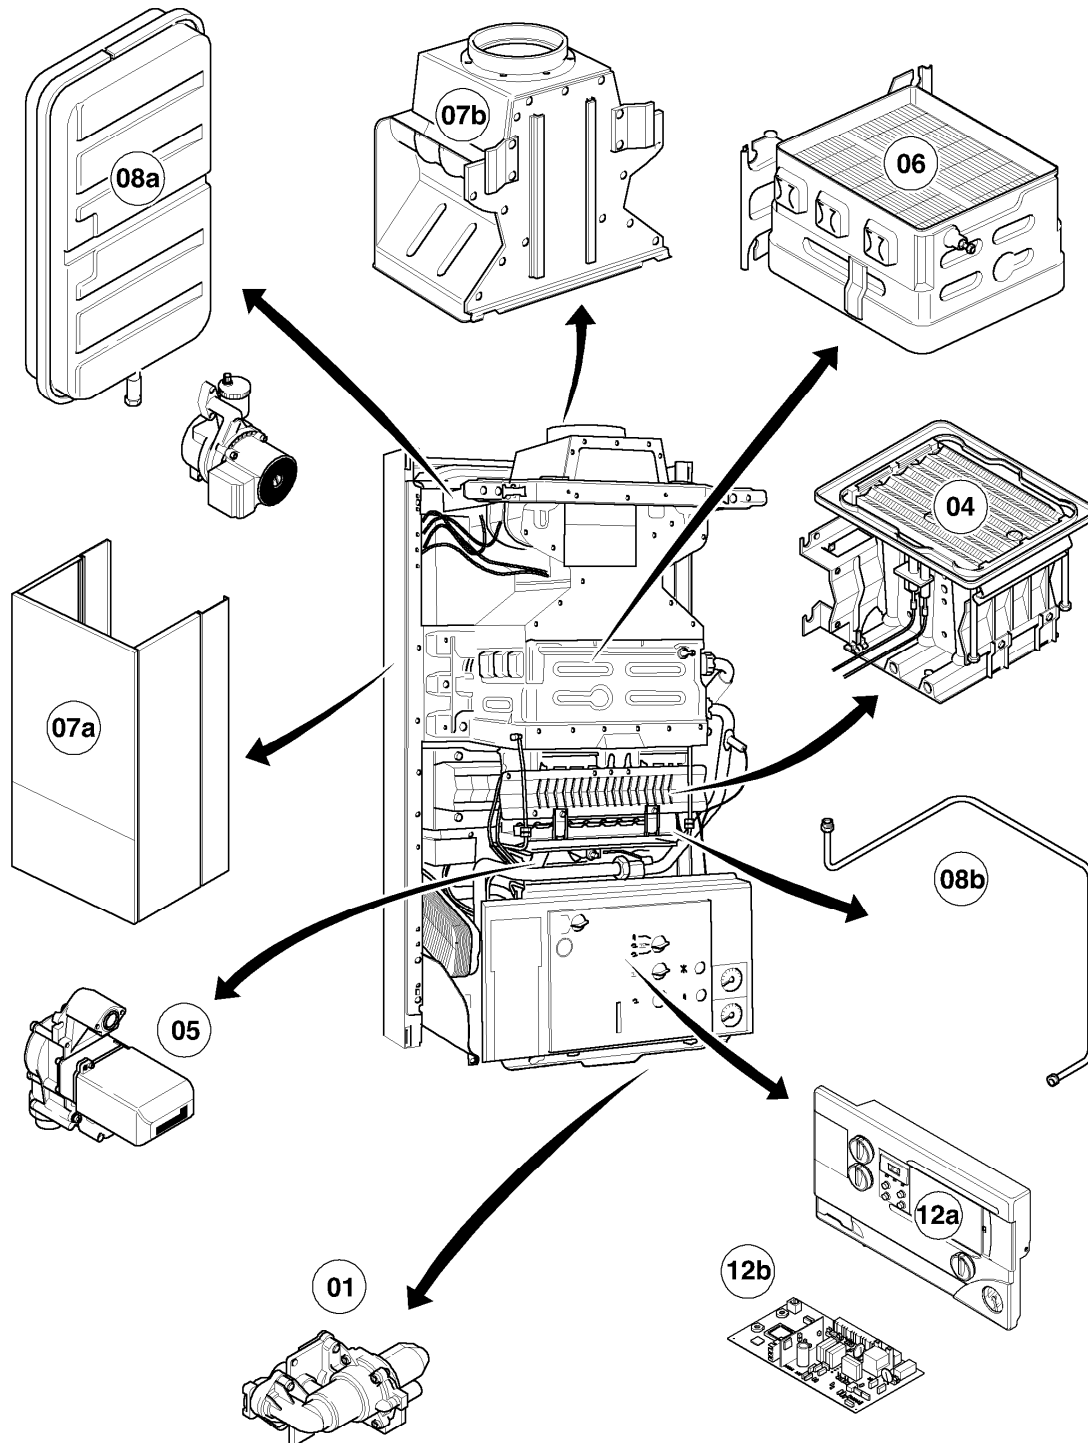

Gas-Wandheizgerät VC Kamin (incl. atmoTEC)

VC 194/2 XE-C

Baugruppenübersicht

02 -00 - 047

-> zum Ersatzteilkauf bei www.loebbeshop.de <-

Gas-Wandheizgerät VC Kamin (incl. atmoTEC)

VC 194/2 XE-C

Baugruppenübersicht

Pos.	Baugruppe
01	Vorrangumschaltventil
04	Brenner
05	Gasregelteile
06	Wärmetauscher
07a	Verkleidungsteile
07b	Abgassensor
08a	Hydraulikteile
08b	Hydraulikteile (Steuerleitungen)
12a	Schaltkasten (Gehäuse)
12b	Schaltkasten (Leiterplatten)

-> zum Ersatzteilkauf bei www.loebbeshop.de <-