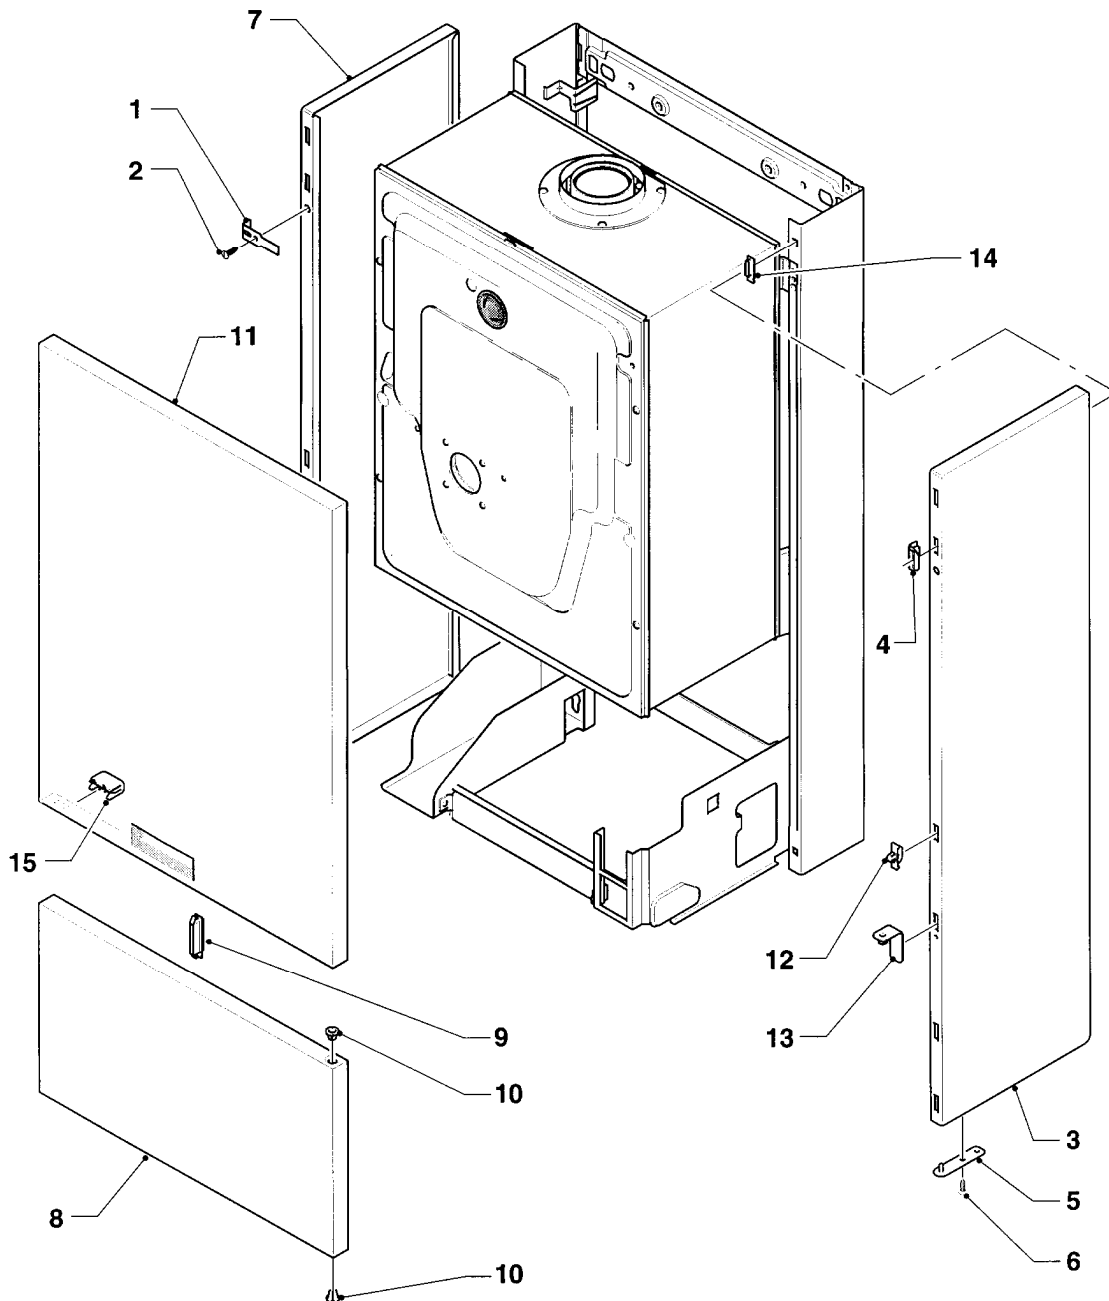

Gas-Wandheizgerät VC Kamin (incl. atmoTEC)

VC 194/2 XE-C

07a - Verkleidungsteile

02 -07 - 033

-> zum Ersatzteilkauf bei www.loebbeshop.de <-

Gas-Wandheizgerät VC Kamin (incl. atmoTEC)

VC 194/2 XE-C

07a - Verkleidungsteile

Pos.	Teilenummer	Beschreibung	Hinweis, Bemerkung
00	086467	Geräte-Aufhängung	nicht dargestellt
01	195983	Lasche	
02	235756	Blechschraube (ST 4,8x19)	
03	079996	Seitenteil, rechts	mit Pos. 04 - 06, 13
04	0020107734	Halter	
05	088019	Scharnier	mit Pos. 06
06	500046	Blechschraube	
07	079995	Seitenteil, links	mit Pos. 4
08	078104	Frontblech, unten	mit Pos. 09,10
09	0020107744	Magnet	
09	090815	Beipack	Rastbolzen Türverschluss
10	124870	Buchse	
11	078103	Frontblech, oben	mit Pos. 12 und 15
12	0020107706	Haken	
13	0020107721	Scharnier	
14	144306	Haken	
15	0020107731	Halter	

-> zum Ersatzteilkauf bei www.loebbeshop.de <-