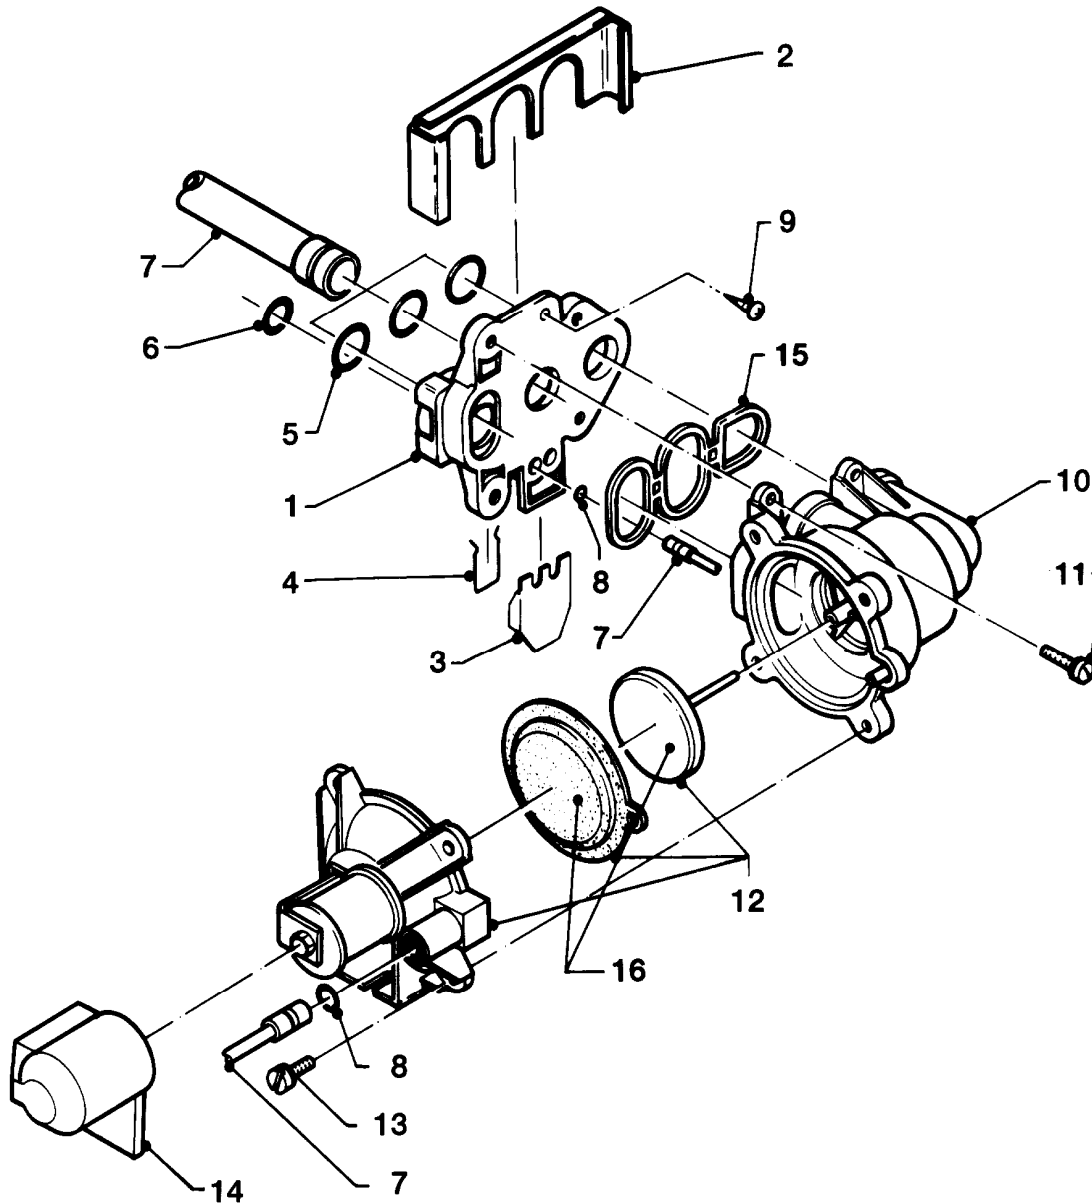

Gas-Wandheizgerät VC Kamin (incl. atmoTEC)

VC 194/2 XE-C

01 - Vorrangumschaltventil

02 - 01 - 002. 01

-> zum Ersatzteilkauf bei www.loebbeshop.de <-

Gas-Wandheizgerät VC Kamin (incl. atmoTEC)

VC 194/2 XE-C

01 - Vorrangumschaltventil

Pos.	Teilenummer	Beschreibung	Hinweis, Bemerkung
01	082424	Flanschplatte	mit Pos. 05, 15
02	0020107786	Halter	
03	0020107785	Halter	
04	0020107694	Klammer (5 St.)	
05	981151	O-Ring (10 St.)	
06	981154	O-Ring (10 St.)	
07	-	-	Anschlussrohre und Steuerleitungen siehe 08a Hydraulikteile bzw. 08b Steuerleitungen
08	981155	O-Ring (10 St.)	
09	0020107695	Schraube (10 St.)	
10	014631	Vorrangumschaltventil	mit Pos. 11 - 16
10	0020107758	Kabelbaum	für Vorrangumschaltventil/Schaltkasten, nicht dargestellt
11	118946	Linsenschraube	
12	295131	Oberteil	mit Pos. 14
13	105740	Zylinderschraube	
14	079515	Abdeckhaube	
15	0020107701	Dichtung	
16	010354	Membrane	

-> zum Ersatzteilkauf bei www.loebbeshop.de <-