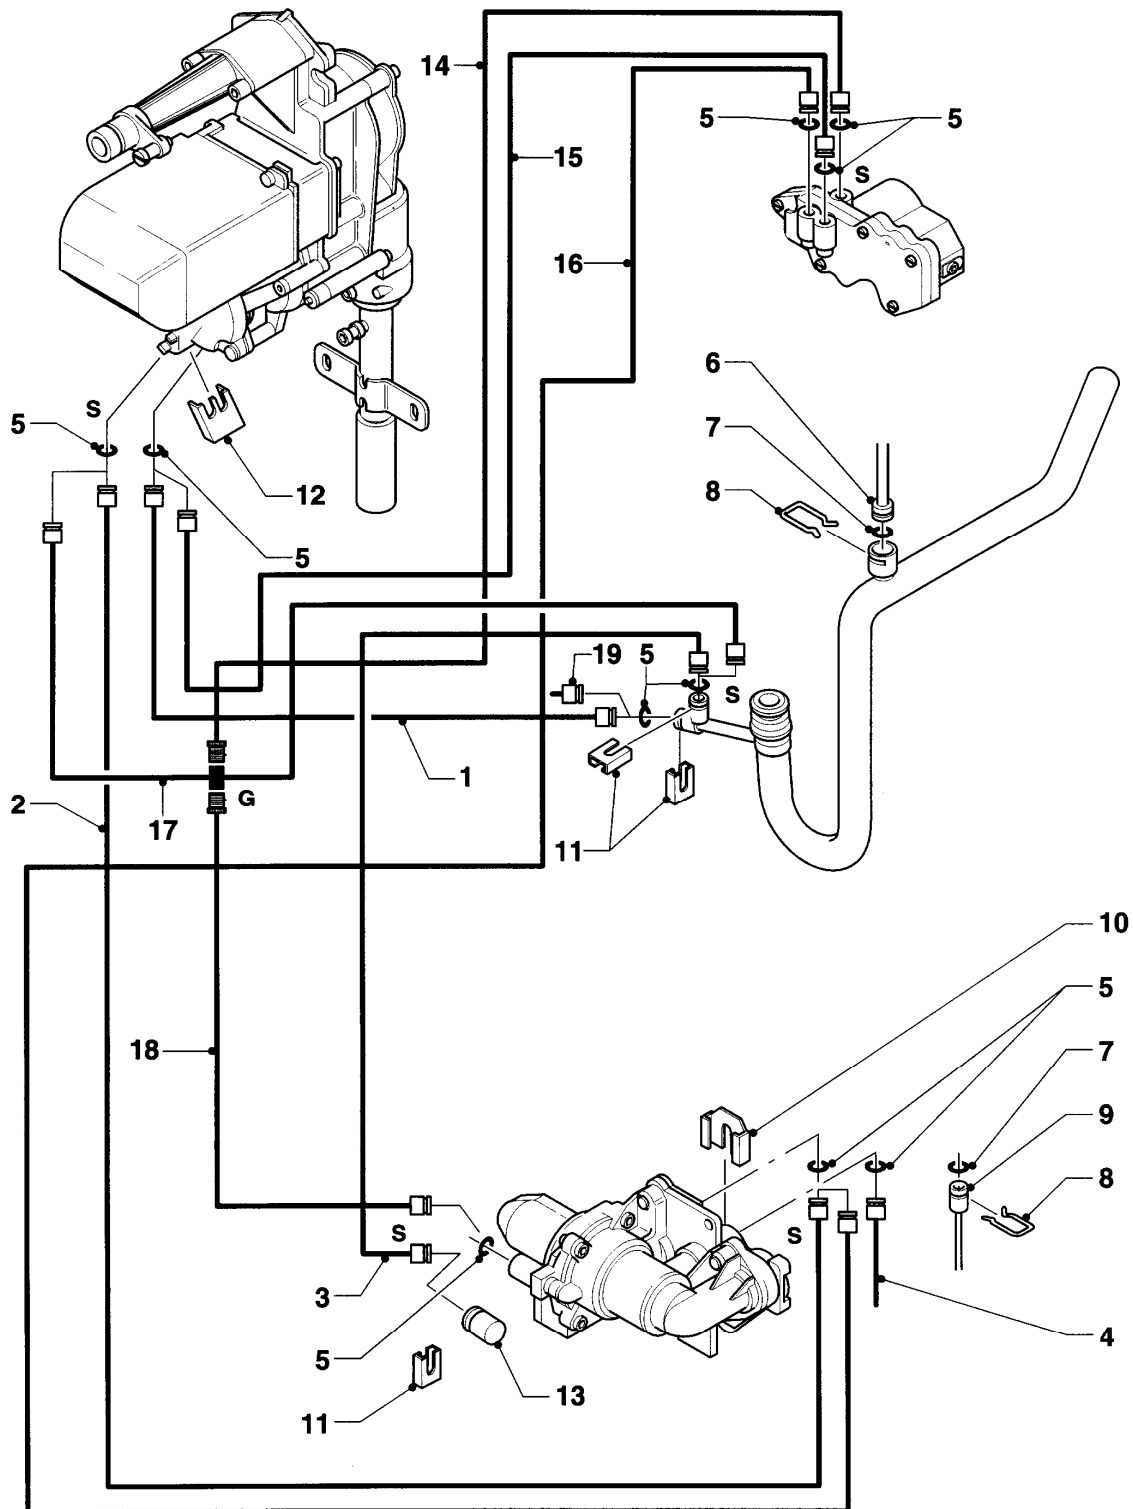

Gas-Wandheizgerät VC Kamin (incl. atmoTEC)

VC 194/2 XE-C

08b - Hydraulikteile (Steuerleitungen)

02 - 08 - 004 -01

-> zum Ersatzteilkauf bei www.loebbeshop.de <-

Gas-Wandheizgerät VC Kamin (incl. atmoTEC)

VC 194/2 XE-C

08b - Hydraulikteile (Steuerleitungen)

Pos.	Teilenummer	Beschreibung	Hinweis, Bemerkung
01	088961	Steuerleitung	mit Pos. 05
02	088960	Steuerleitung	mit Pos. 05
03	088957	Steuerleitung	mit Pos. 05
04	088959	Steuerleitung	mit Pos. 05
05	981155	O-Ring (10 St.)	
06	089257	Anschlussrohr	mit Pos. 07
07	981154	O-Ring (10 St.)	
08	0020107694	Klammer (5 St.)	
09	089251	Anschlussrohr	mit Pos. 07
10	0020107785	Halter	
11	0020107709	Halter	
12	0020107697	Klammer	
13	0020107765	Hülse	nur für Geräte ohne Vorrangumschaltventil
14	-	-	Position entfällt für dieses Gerät
15	-	-	Position entfällt für dieses Gerät
16	-	-	Position entfällt für dieses Gerät
17	-	-	Position entfällt für dieses Gerät
18	-	-	Position entfällt für dieses Gerät
19	-	-	Position entfällt für dieses Gerät

-> zum Ersatzteilkauf bei www.loebbeshop.de <-