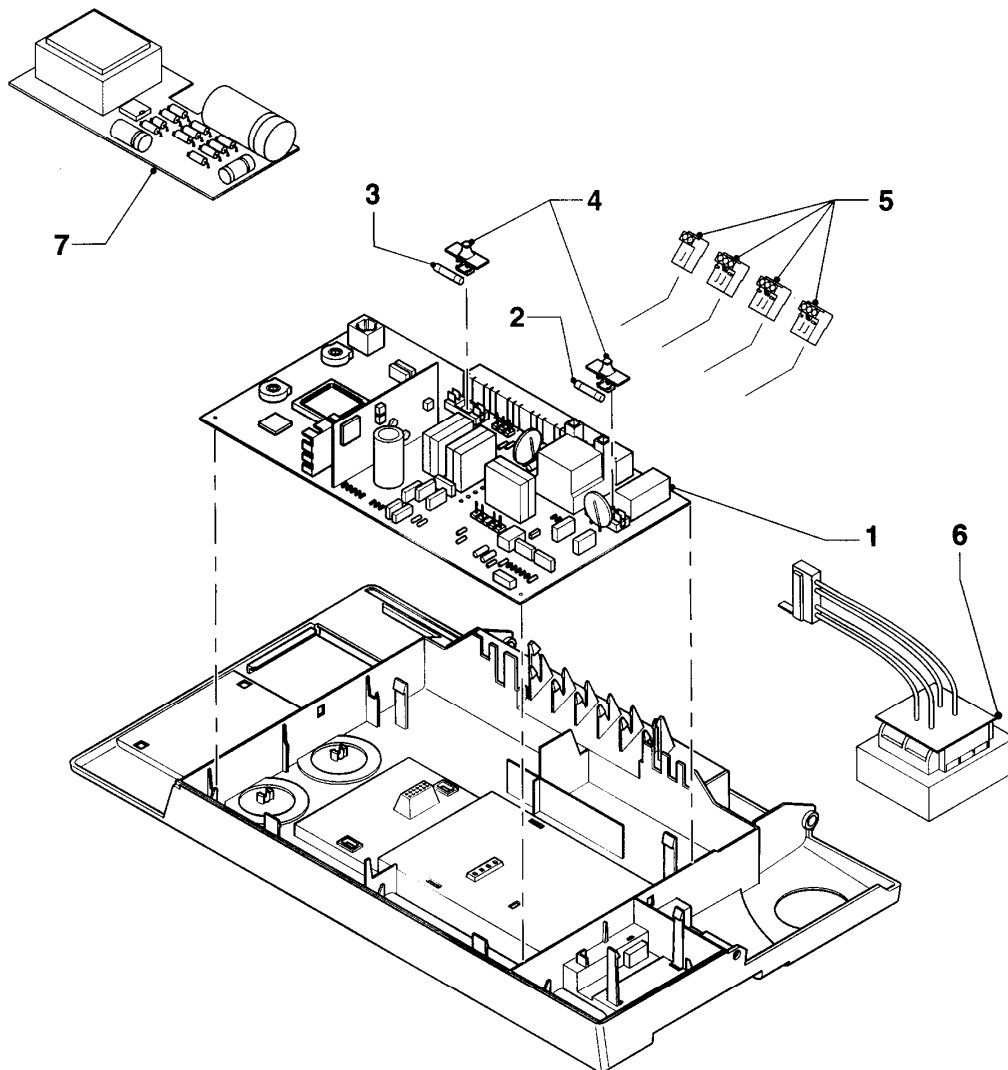

Gas-Wandheizgerät VC Kamin (incl. atmoTEC)

VC 194/2 XE-C

12b - Schaltkasten (Leiterplatten)

02-12-026

-> zum Ersatzteilkauf bei www.loebbeshop.de <-

Gas-Wandheizgerät VC Kamin (incl. atmoTEC)

VC 194/2 XE-C

12b - Schaltkasten (Leiterplatten)

Pos.	Teilenummer	Beschreibung	Hinweis, Bemerkung
00	256081	Kabelbaum	nicht dargestellt
00	253583	Fühler (Speicherfühler, NTC)	nicht dargestellt
01	130484	Leiterplatte	
02	0020067507	Sicherung 2,0 A T2H (10 St.)	2,0 AT
03	251961	Sicherung 1,25A T (10 St.)	1,25 AT
04	720987	Montagehilfe schwarz	
05	253815	Steckverbinder-Set (System ProE)	
06	287450	Transformator	
07	-	-	Position entfällt für dieses Gerät

-> zum Ersatzteilkauf bei www.loebbeshop.de <-