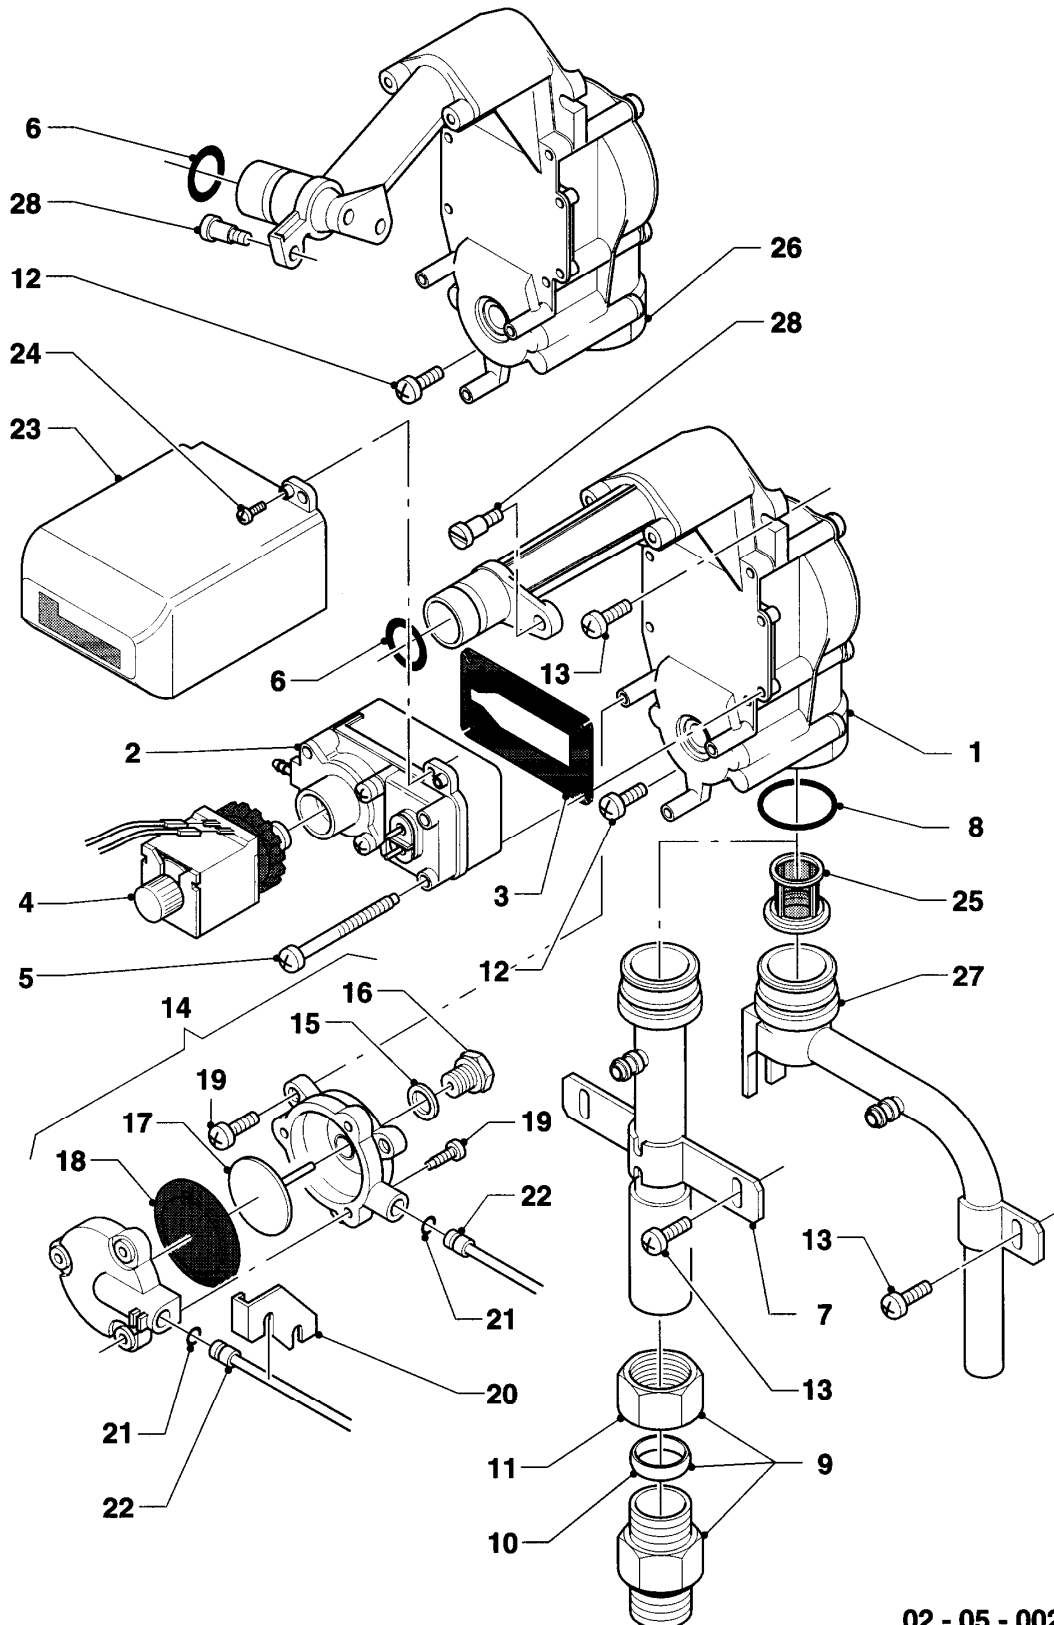

Gas-Wandheizgerät VC Kamin (incl. atmoTEC)

VC 194/2 XE-C

05 - Gasregelteile

02 - 05 - 002 - 01

-> zum Ersatzteilkauf bei www.loebbeshop.de <-

Gas-Wandheizgerät VC Kamin (incl. atmoTEC)

VC 194/2 XE-C

05 - Gasregelteile

Pos.	Teilenummer	Beschreibung	Hinweis, Bemerkung
01	053168	Gasarmatur	mit Pos. 02 - 06, 08, 12, 14 - 19, 23 - 25
02	050212	Servodruckregler	mit Pos. 03, 04
03	980951	Dichtung	
04	170342	Magnet	
05	118943	Flachkopfschraube	
06	0020107693	O-Ring (10 St.)	
07	082602	Gasanschluss	mit Pos. 08
08	982310	O-Ring	
09	0020107735	Verschraubung	R 3/4 auf R 1/2
09	080074	Quetschverschraubung 3/4	R 3/4
10	080184	Schneidring	
11	080177	Mutter	
12	118942	Linsenschraube	
13	070334	Blechschaube	
14	151017	Strömungsschalter (Noryl)	mit Pos. 15 - 21
15	981147	Rechteckdichtring (10 St.)	
16	012156	Stopfbuchse	
17	010456	Membranteller	
18	020220	Membrane	
19	118947	Linsenschraube	
20	0020107697	Klammer	
21	981155	O-Ring (10 St.)	
22	-	-	Steuerleitung siehe 08b Steuerleitungen
23	204102	Abdeckhaube	
24	118945	Linsenschraube	
25	108901	Sieb	
26	-	-	Position entfällt für dieses Gerät
27	-	-	Position entfällt für dieses Gerät
28	0020107733	Schraube	

-> zum Ersatzteilkauf bei www.loebbeshop.de <-