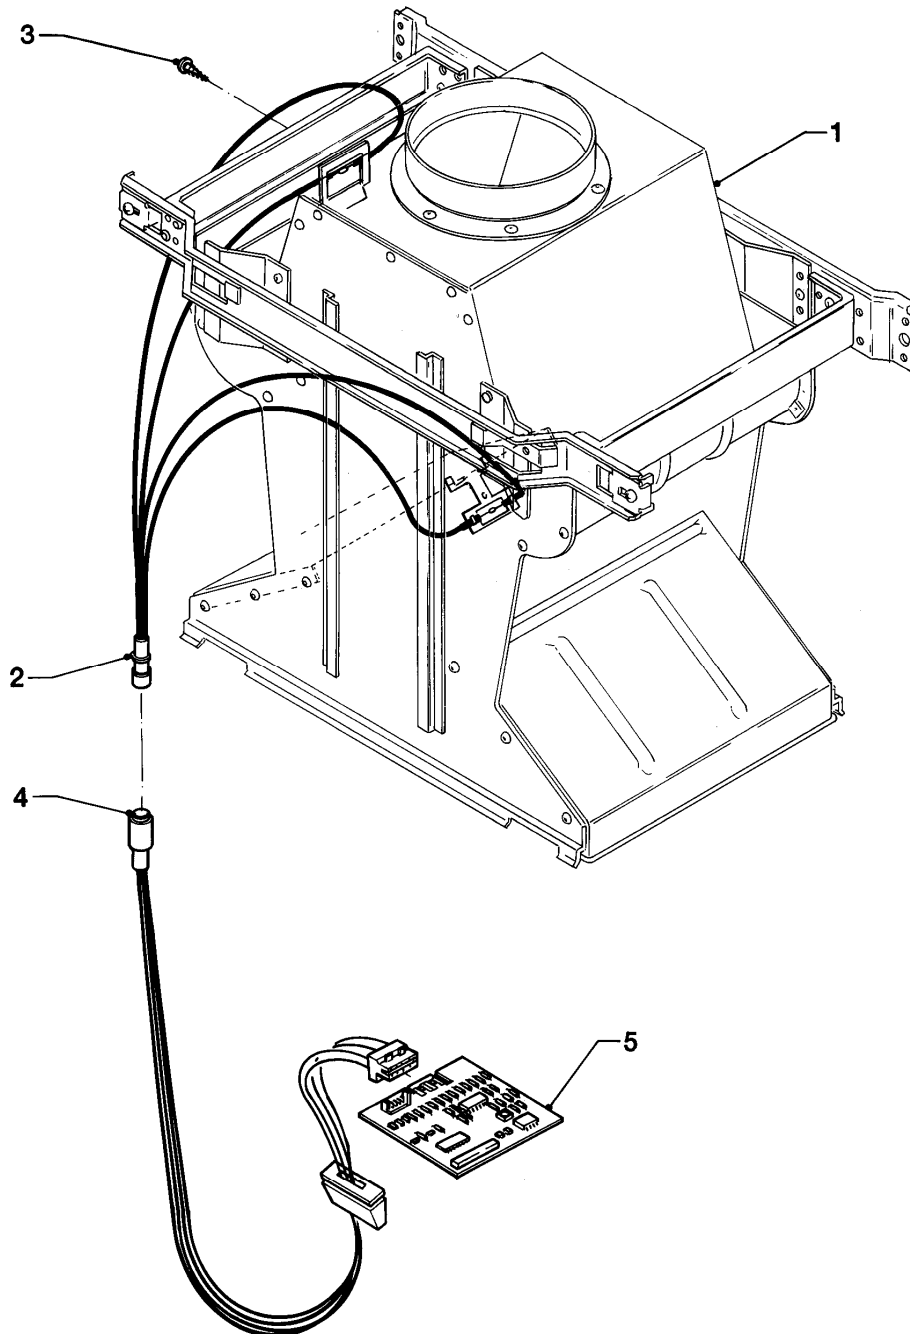

Gas-Wandheizgerät VC Kamin (incl. atmoTEC)

VC 194/2 XE-C

07b - Abgassensor

02 - 12 - 005

-> zum Ersatzteilkauf bei www.loebbeshop.de <-

Gas-Wandheizgerät VC Kamin (incl. atmoTEC)

VC 194/2 XE-C

07b - Abgassensor

Pos.	Teilenummer	Beschreibung	Hinweis, Bemerkung
01	075009	Strömungssicherung	
02	253537	Fühler, Abgassensor	mit Pos. 03
03	235750	Blechschraube	
04	256081	Kabelbaum	
05	-	-	Position entfällt für dieses Gerät

-> zum Ersatzteilkauf bei www.loebbeshop.de <-