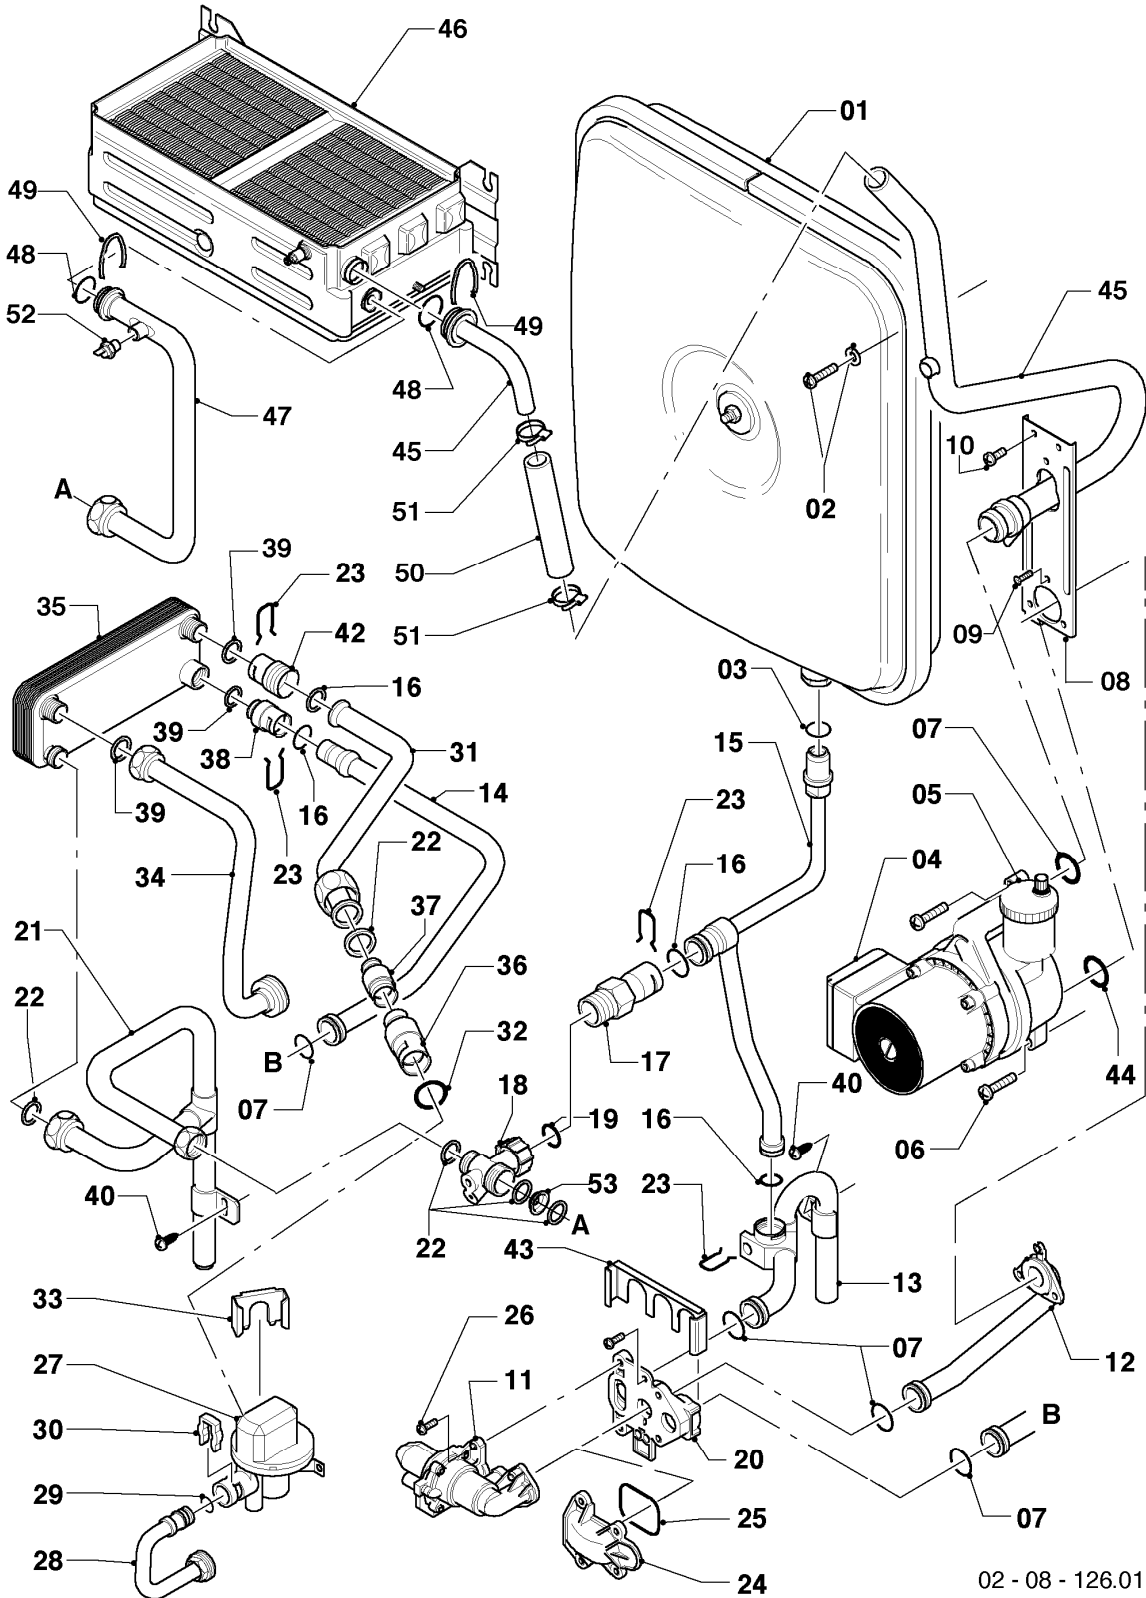

Gas-Wandheizgerät VC Kamin (incl. atmoTEC)

VC 194/2 XE-C

08a - Hydraulikteile

02 - 08 - 126.01

-> zum Ersatzteilkauf bei www.loebbeshop.de <-

Gas-Wandheizgerät VC Kamin (incl. atmoTEC)

VC 194/2 XE-C

08a - Hydraulikteile

Pos.	Teilenummer	Beschreibung	Hinweis, Bemerkung
01	181022	Ausdehnungsgefäß 12 ltr.	
02	116477	Sechskantschraube	
03	981176	O-Ring (10 St.)	
04	161016	Pumpe	mit Pos. 05 - 07
05	061707	Schnellentlüfter	
06	118951	Flachkopfschraube (M 6x28,5)	
07	981151	O-Ring (10 St.)	
08	0020107784	Halter	
09	0020107716	Schraube (10 St.)	
10	0020107695	Schraube (10 St.)	
11	014631	Vorrangumschaltventil	
12	089247	Anschlussrohr	
13	080712	Abzweiganschluss	
14	-	-	Position entfällt für dieses Gerät
15	081082	Anschluss	mit Pos. 16
16	981163	O-Ring (10 St.)	
17	150221	Überströmventil	2,5 m, mit Pos. 16, 19
17	150224	Überströmventil	3,5 m, mit Pos. 16, 19
17	150225	Überströmventil	1,7 m, mit Pos. 16, 19
18	129231	T-Stück	mit Pos. 19
18	100376	Temperaturbegrenzer	nicht dargestellt
19	981175	O-Ring (10 St.)	
20	082424	Flanschplatte	mit Pos. 07,25
21	080244	Rohr	Abbildung entspricht VCW-Ausführung
22	981152	Rechteckdichtring (10 St.)	
23	126158	Klemmfeder	
24	147387	Kappe	mit Pos. 25
25	980976	Dichtung	
26	118946	Linsenschraube	
27	-	-	Position entfällt für dieses Gerät
28	-	-	Position entfällt für dieses Gerät
29	-	-	Position entfällt für dieses Gerät
30	-	-	Position entfällt für dieses Gerät
31	-	-	Position entfällt für dieses Gerät

-> zum Ersatzteilkauf bei www.loebbeshop.de <-