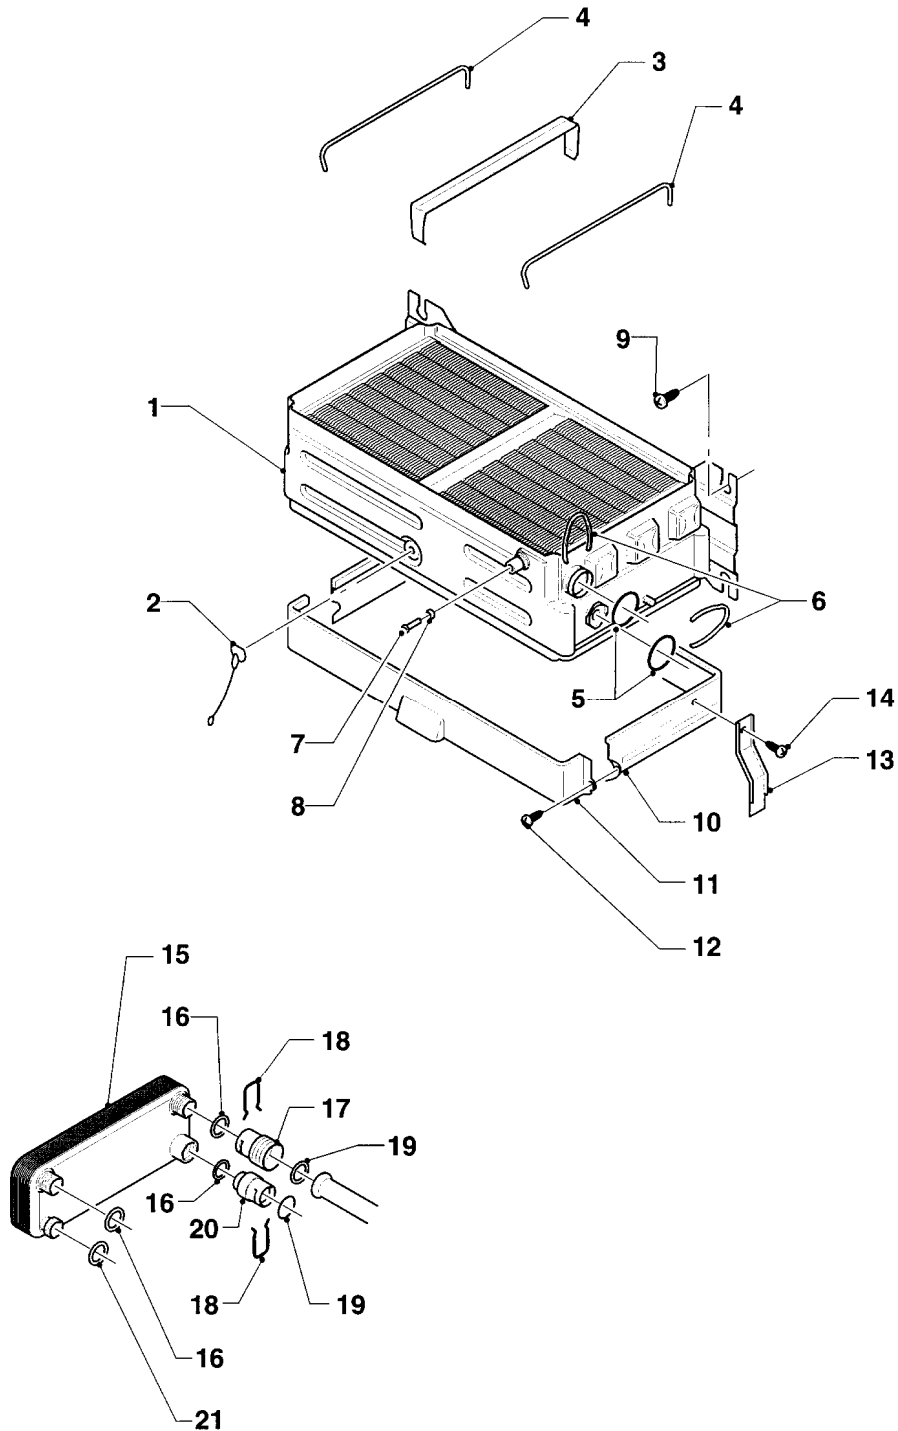

Gas-Wandheizgerät VC Kamin (incl. atmoTEC)

VC 194/2 XE-C

06 - Wärmetauscher

02 - 06 - 024

-> zum Ersatzteilkauf bei www.loebbeshop.de <-

Gas-Wandheizgerät VC Kamin (incl. atmoTEC)

VC 194/2 XE-C

06 - Wärmetauscher

Pos.	Teilenummer	Beschreibung	Hinweis, Bemerkung
01	064881	Wärmetauscher HW	mit Pos. 02 - 10, 12 - 14
02	161240	Schaulochdeckel	
03	071326	Schornsteinblende	
04	071333	Abdeckblech	
05	981158	O-Ring (10 St.)	
06	0020107702	Klammer (5 St.)	
07	140015	Entlüftungsschraube	mit Pos. 08
08	981166	O-Ring (10 St.)	
09	490409	Linsenschraube	
10	280030	Strahlungsblech	
11	280031	Strahlungsblech	
12	088624	Blechschaube, Set	
13	085767	Halter	
14	286406	Federmutter	
15	-	-	Position entfällt für dieses Gerät
16	-	-	Position entfällt für dieses Gerät
17	-	-	Position entfällt für dieses Gerät
18	-	-	Position entfällt für dieses Gerät
19	-	-	Position entfällt für dieses Gerät
20	-	-	Position entfällt für dieses Gerät
21	-	-	Position entfällt für dieses Gerät

-> zum Ersatzteilkauf bei www.loebbeshop.de <-