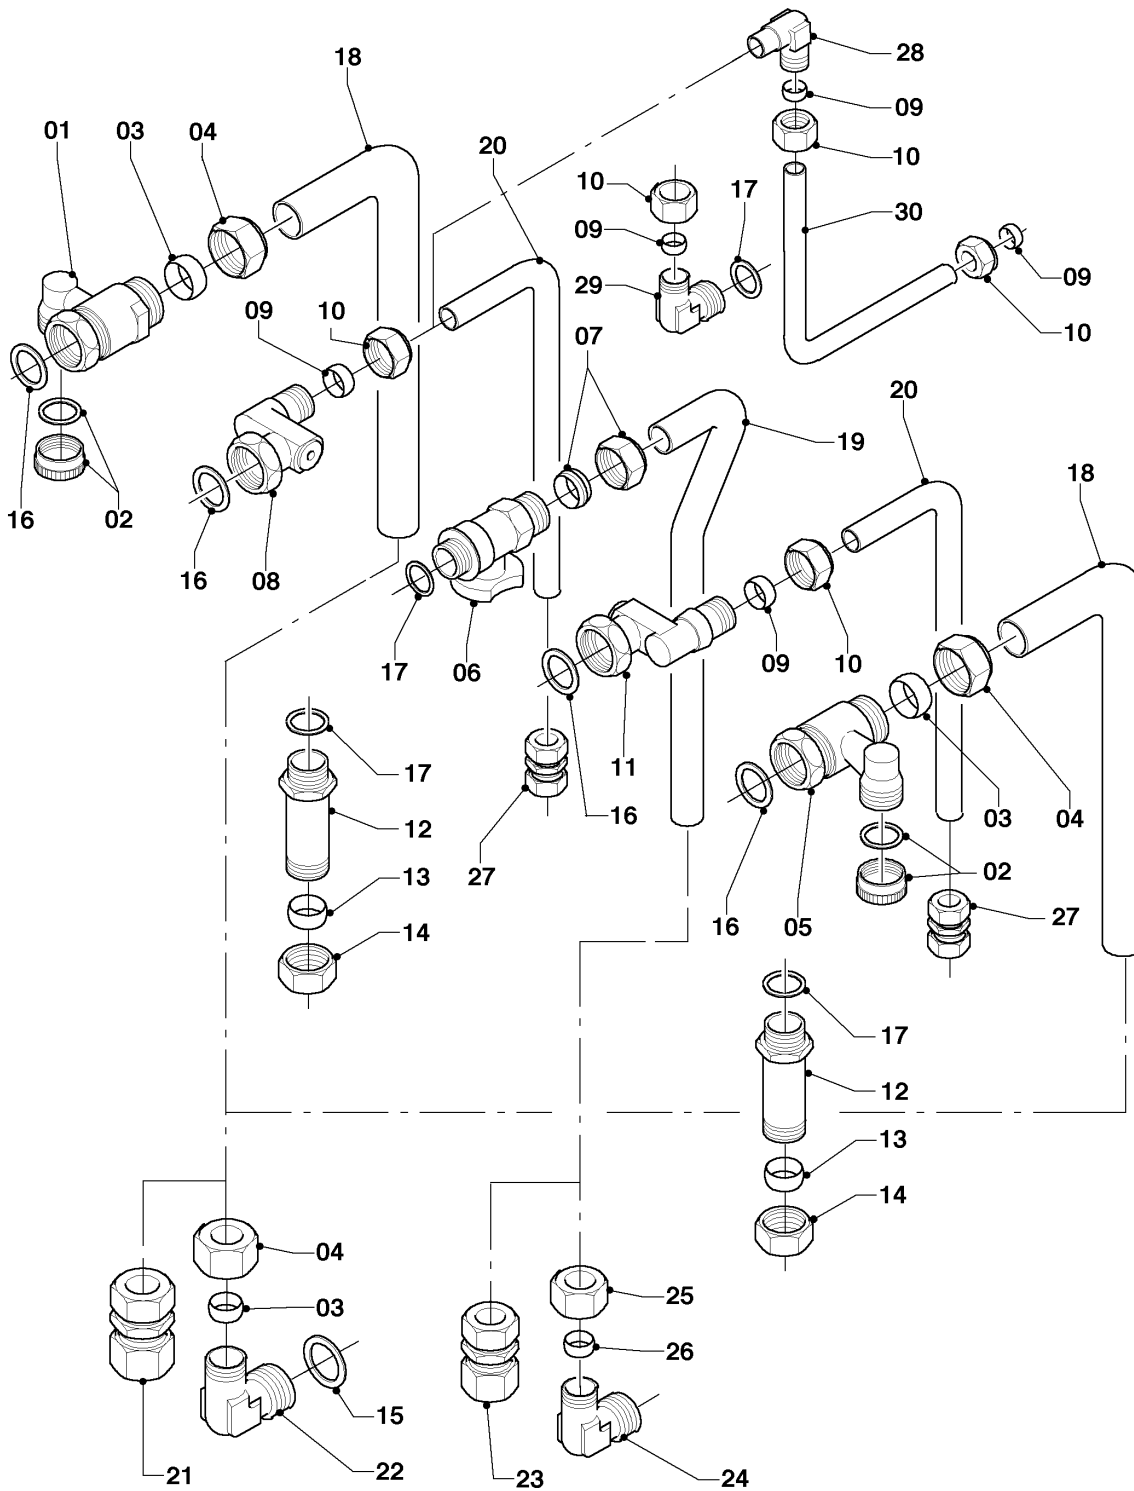

Gas-Wandheizgerät ecoTEC VC Brennwert

VC 146/5-5 R5

08d - Anschlusszubehör Austausch

02 - 08 - 158

-> zum Ersatzteilkauf bei www.loebbeshop.de <-

Gas-Wandheizgerät ecoTEC VC Brennwert

VC 146/5-5 R5

08d - Anschlusszubehör Austausch

Pos.	Teilenummer	Beschreibung	Hinweis, Bemerkung
01	0020057190	Ventil, li	mit Pos. 02-04,16
02	0020057200	Kappe, Wartungshahn	
03	980603	Dichtung	
04	111246	Mutter	
05	0020057191	Ventil, re	mit Pos. 02-04,16
06	0020221620	Gasventil	mit Pos. 07,17
07	0020057201	Mutter, Gasventil	
08	-	-	nicht für diese Geräte
09	-	-	nicht für diese Geräte
10	-	-	nicht für diese Geräte
11	-	-	nicht für diese Geräte
12	087941	Anschlussstück	Speicheranschluß
13	0020204557	Dichtung (10 St.)	Speicheranschluß
14	111214	Überwurfmutter	Speicheranschluß
15	0020107800	Rechteckdichtring, (10 St.)	
16	981140	Rechteckdichtring, 3/4 (10 St.)	
17	981142	Rechteckdichtring, (10 St.)	
18	0020057203	Rohr, HW vernickelt	mit Pos. 03
18	0020100818	Rohr, HW (unvernickelt)	mit Pos. 03
19	0020057202	Rohr, Gas vernickelt	mit Pos. 07
19	0020100819	Rohr, Gas, unvernickelt	
20	-	-	nicht für diese Geräte
21	0020057206	Verschraubung, Quetsch 22xG3/4	
22	0020057205	Verschraubung, Winkel HV-HR	mit Pos. 03,04,15
23	0020057207	Verschraubung, Quetsch 15xR1/2	
24	0020057204	Verschraubung, Winkel Gas	mit Pos. 25,26
25	-	-	nicht einzeln lieferbar, siehe Pos. 24
26	-	-	nicht einzeln lieferbar, siehe Pos. 24
27	-	-	nicht für diese Geräte
28	-	-	nicht für diese Geräte

-> zum Ersatzteilkauf bei www.loebbeshop.de <-