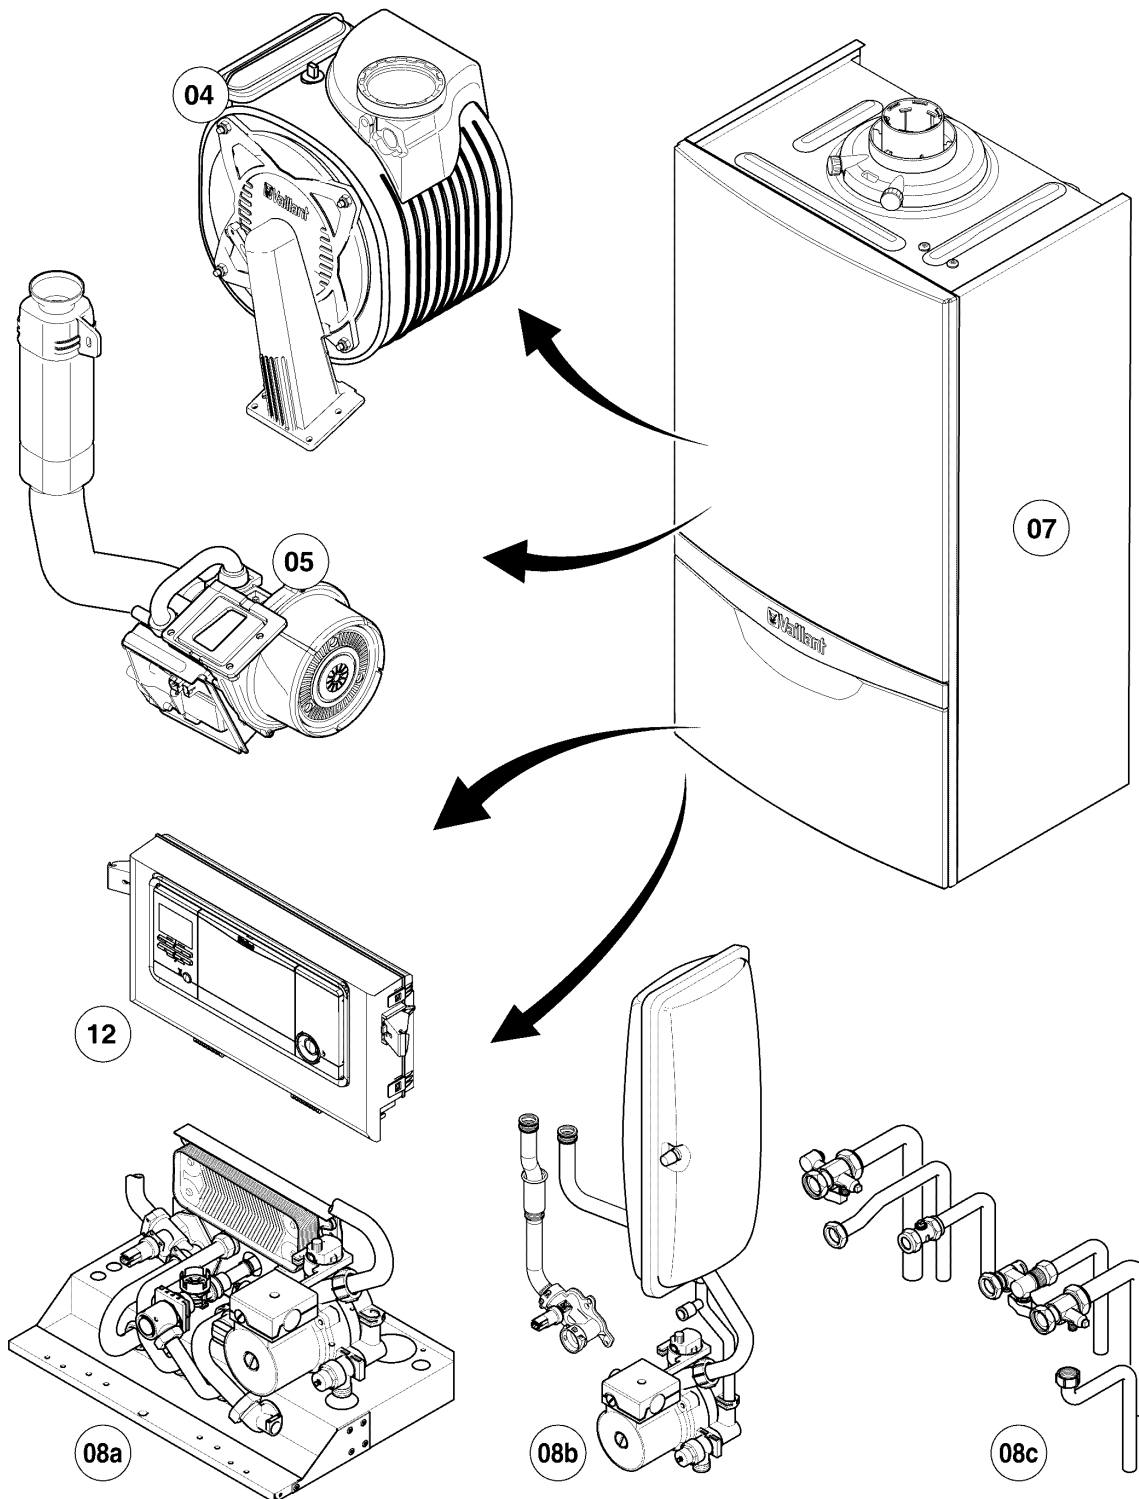

Gas-Wandheizgerät ecoTEC VC Brennwert

VC 146/5-5 R5

Baugruppenübersicht

02-00-111

-> zum Ersatzteilkauf bei www.loebbeshop.de <-

Gas-Wandheizgerät ecoTEC VC Brennwert

VC 146/5-5 R5

Baugruppenübersicht