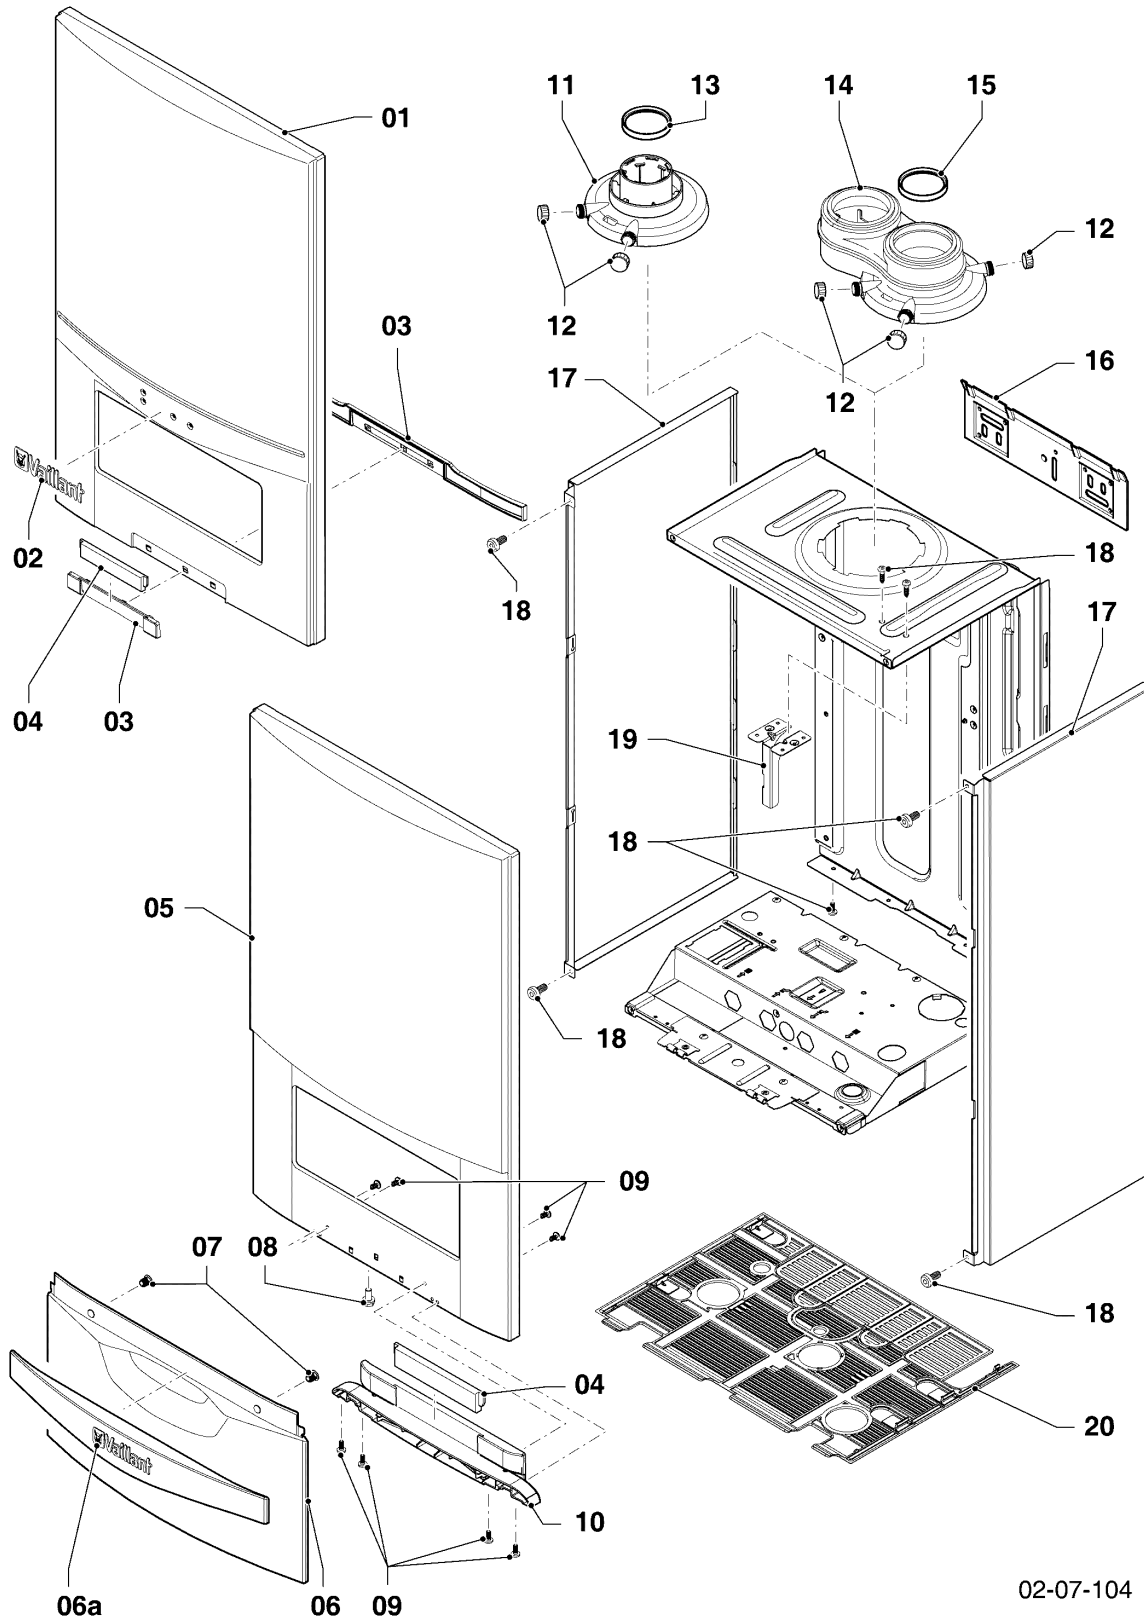

Gas-Wandheizgerät ecoTEC VC Brennwert

VC 146/5-5 R5

07 - Verkleidungsteile

02-07-104

-> zum Ersatzteilkauf bei www.loebbeshop.de <-

Gas-Wandheizgerät ecoTEC VC Brennwert

VC 146/5-5 R5

07 - Verkleidungsteile

Pos.	Teilenummer	Beschreibung	Hinweis, Bemerkung
01	-	-	nicht für diese Geräte
02	-	-	nicht für diese Geräte
03	-	-	nicht für diese Geräte
04	0020141349	Schild, Produktbezeichnung	
05	0020144590	Verkleidung, Front (plus)	VC 146/5-5 R5, mit Pos. 06,06a,07,08,09,10
06	0020144594	Deckel	mit Pos. 06a,07,09,10
06a	0020144609	Griff	mit Pos. 07
07	0020068136	Magnet, (2 St.)	
08	105839	Sechskantschraube, (10 St.)	
09	193538	Schraube, (10 St.)	
10	0020144595	Scharnier	mit Pos. 09
11	0020144596	Adapter, 60/100	VC 146/5-5 R5, mit Pos. 12,13
12	147392	Kappe, (5 St.)	
13	981233	Dichtung, Lippendichtring EPDM (DN 60)	VC 146/5-5 R5
14	-	-	nicht für diese Geräte
15	-	-	nicht für diese Geräte
16	180987	Halter	
16	0020130588	Befestigungssatz, Schrauben + Dübel	nicht dargestellt
17	0020144593	Verkleidung, Seitenteil	mit Pos. 18
18	0020136643	Schraube, (10 St.)	
19	0020144598	Halter, ADG	mit Pos. 18
20	0020046864	Deckel	

-> zum Ersatzteilkauf bei www.loebbeshop.de <-