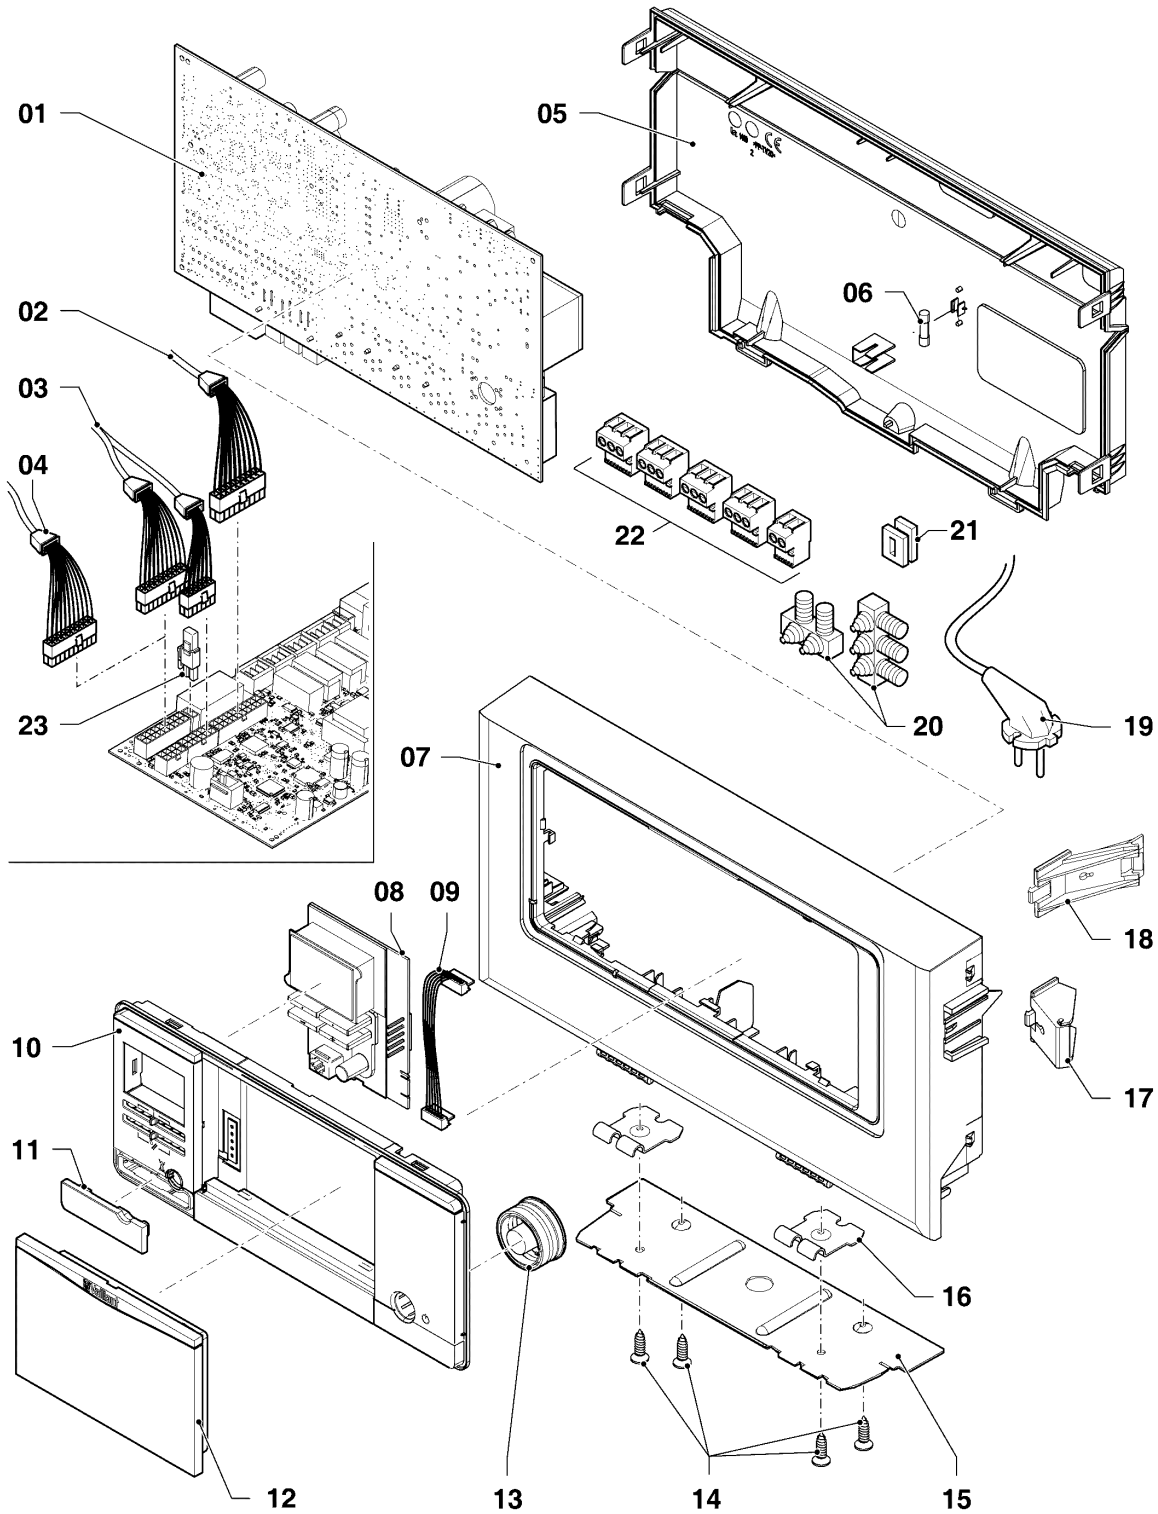

Gas-Wandheizgerät ecoTEC VC Brennwert

VC 146/5-5 R5

12 - Schaltkasten

02-12-061.01

-> zum Ersatzteilkauf bei www.loebbeshop.de <-

Gas-Wandheizgerät ecoTEC VC Brennwert

VC 146/5-5 R5

12 - Schaltkasten

Pos.	Teilenummer	Beschreibung	Hinweis, Bemerkung
01	0020135165	Leiterplatte	mit Pos. 22
02	0020178146	Kabelbaum	
03	0020210200	Kabelbaum	VC 146/5-5 R5
04	-	-	nicht für diese Geräte
05	0020136635	Gehäuse, Rückwand (mit Sicherung T2H)	mit Pos. 06
06	0020067507	Sicherung 2,0 A T2H (10 St.)	
07	0020136631	Gehäuse, Vorderteil (plus)	mit Pos. 10,11,12,13
08	0020136628	Display	
09	0020136630	Kabel, Display	
10	-	-	nicht als Ersatzteil lieferbar, siehe Pos. 07
11	0020136640	Deckel, Diagnoseanschluss	
12	0020136633	Deckel, Regler (plus)	
13	0020136642	Knopf, Netzschalter (plus)	
14	0020136643	Schraube, (10 St.)	
15	-	-	VC 146/5-5 R5, nicht für diese Geräte
16	0020144611	Halter, Schaltkasten (2 St.)	mit Pos. 14
17	193583	Abstandhalter, (2 St.)	VC 146/5-5 R5
18	-	-	nicht für diese Geräte
19	0020135164	Kabel, Netzkabel	
20	078533	Zugentlaster, Set	
21	139438	Stopfen, klein	
22	0020136646	Steckverbinder, ProE (Set)	
23	0020135126	Vordüse + Gaskodierstecker (gelb)	für Erdgas H
23	0020135127	Vordüse + Gaskodierstecker (blau)	für Erdgas L
23	0020135128	Vordüse + Gaskodierstecker (grau)	für Flüssiggas P
23	0020176133	Vordüse + Gaskodierstecker (rot)	nur für Erdgas H nach Anforderung des 'Hamburger Förderprogramm'
23	0020135126	Vordüse + Gaskodierstecker (gelb)	nur für Erdgas L nach Anforderung des 'Hamburger Förderprogramm'

-> zum Ersatzteilkauf bei www.loebbeshop.de <-