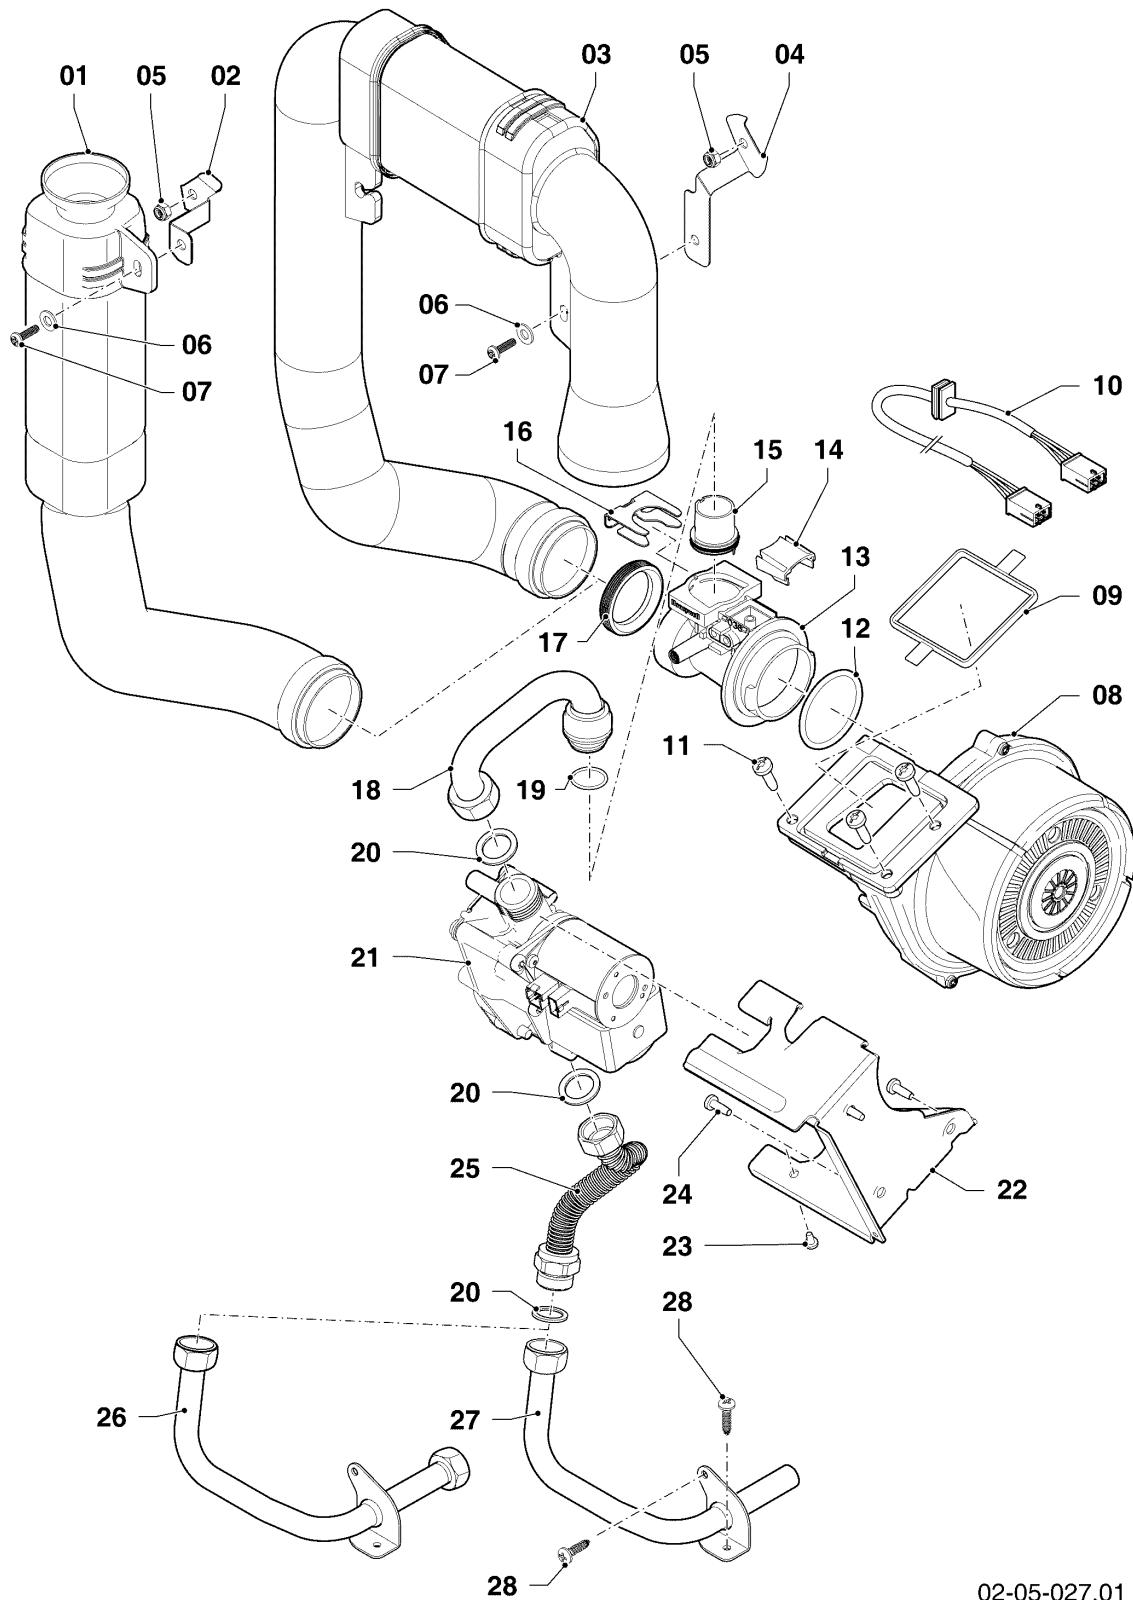

Gas-Wandheizgerät ecoTEC VC Brennwert

VC 146/5-5 R5

05 - Gasweg

02-05-027.01

-> zum Ersatzteilkauf bei www.loebbeshop.de <-

Gas-Wandheizgerät ecoTEC VC Brennwert

VC 146/5-5 R5

05 - Gasweg

Pos.	Teilenummer	Beschreibung	Hinweis, Bemerkung
00	0020118055	Umstellsatz, auf HH-H und HH-L	alle Gerätetypen, auf Erdgas HH-H und HH-L gemäß Hamburger Förderprogramm, nicht dargestellt
00	0020160885	Umstellsatz, auf H	VC 146/5-5 R5, auf Erdgas E (H), nicht dargestellt
00	0020118050	Umstellsatz, auf L(LL)	VC 146/5-5 R5, auf Erdgas LL (L), nicht dargestellt
00	0020160887	Umstellsatz, auf P	VC 146/5-5 R5, auf Flüssiggas P (PB), nicht dargestellt
01	0020135147	Frischluftrrohr	VC 146/5-5 R5
02	0020135150	Halter, Frischluftrrohr	VC 146/5-5 R5
03	-	-	VC 146/5-5 R5, nicht für diese Geräte
04	-	-	VC 146/5-5 R5, nicht für diese Geräte
05	0020026537	Mutter, (5 St.)	
06	0020135152	Unterlegscheibe, (10 St.)	
07	0020133833	Schraube, (10 St.)	
08	0020135138	Gebälse	VC 146/5-5 R5, mit Pos. 09,11,12,20,23,24
09	193594	Dichtung	
10	-	-	nicht für diese Geräte
11	193597	Schraube, (10 St.)	
12	0020135120	O-Ring, Venturi (5 St.)	
13	0020135122	Venturidüse	VC 146/5-5 R5, Achtung: Sie müssen die Vordüse (Pos. 15) wiederverwenden! mit Pos. 12,14,19,20
14	0020136647	Kappe, über Venturi-Filter	
15	0020135126	Vordüse + Gaskodierstecker (gelb)	für Erdgas H, mit Pos. 12,19,20
15	0020135127	Vordüse + Gaskodierstecker (blau)	für Erdgas L, mit Pos. 12,19,20
15	0020135128	Vordüse + Gaskodierstecker (grau)	für Flüssiggas P, mit Pos. 12,19,20
15	0020176133	Vordüse + Gaskodierstecker (rot)	nur für Erdgas H nach Anforderung des 'Hamburger Förderprogramm', mit Pos. 12,19,20

-> zum Ersatzteilkauf bei www.loebbeshop.de <-