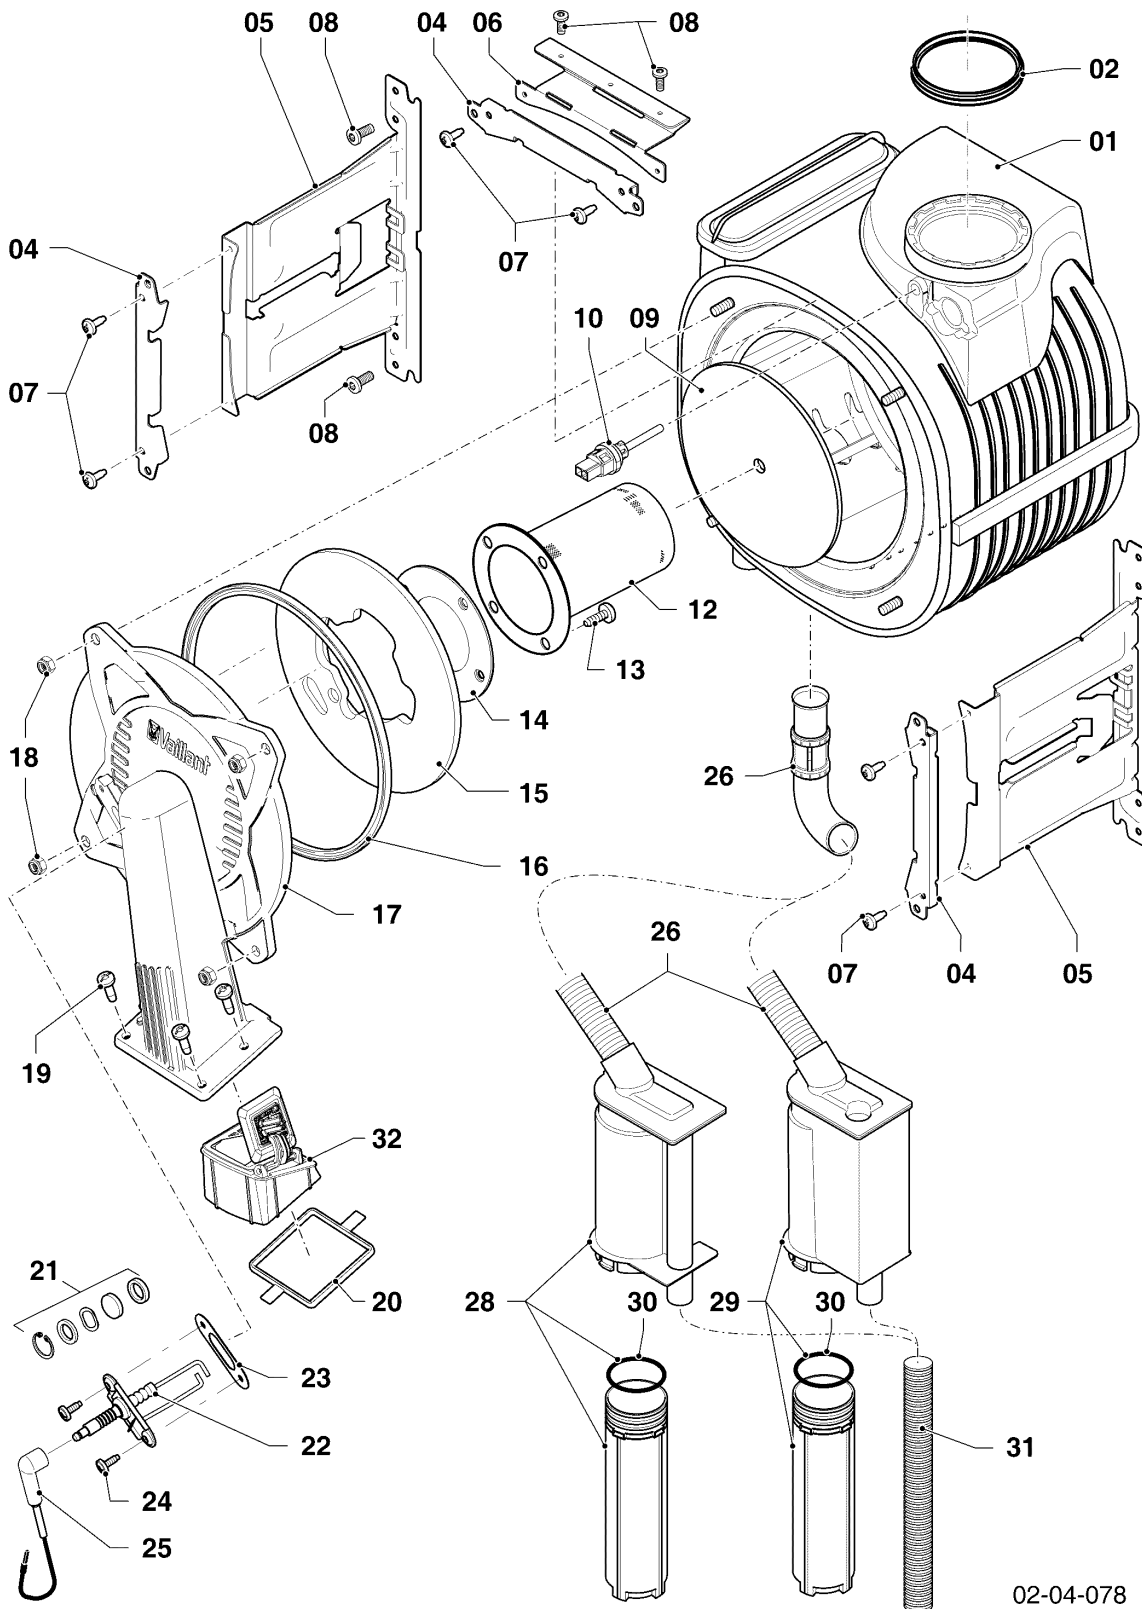

Gas-Wandheizgerät ecoTEC VC Brennwert

VC 146/5-5 R5

04 - Brenner, Wärmetauscher

02-04-078

-> zum Ersatzteilkauf bei www.loebbeshop.de <-

Gas-Wandheizgerät ecoTEC VC Brennwert

VC 146/5-5 R5

04 - Brenner, Wärmetauscher

Pos.	Teilenummer	Beschreibung	Hinweis, Bemerkung
01	0020210464	Wärmetauscher HW	VC 146/5-5 R5, mit Pos. 09,16,18
02	981227	Dichtung, EPDM (DN 80)	
04	0020135117	Klammer, Halter PWT	mit Pos. 07
05	0020135112	Halter, PWT	VC 146/5-5 R5, mit Pos. 07,08
06	-	-	nicht für diese Geräte
07	0020133828	Schraube, (10 St.)	
08	0020136643	Schraube, (10 St.)	
09	0020143489	Isolierung, 16 mm mit Clips	
10	-	-	nicht für diese Geräte
12	0020223029	Brenner	VC 146/5-5 R5, mit Pos. 13,14
13	105900	Linsenschraube, (10 St.)	
14	981103	Dichtung, Brenner	
15	193595	Isolierplatte	mit Pos. 13,14
16	0020025929	Dichtungssatz, Brennerflansch	mit Pos. 18
17	0020135118	Flansch	mit Pos. 13,14,16,18,19,20,21,23,24
18	0020026537	Mutter, (5 St.)	
19	193597	Schraube, (10 St.)	
20	193594	Dichtung	
21	161245	Schauglas	
22	0020133816	Elektrode, Zündung und Überwachung	mit Pos. 23,24
23	981330	Dichtung, Zündelektrode	
24	118937	Flachkopfschraube, M 5x12	
25	0020135119	Kabel, Zündung	
25	0020075412	Stecker, Zündung	
26	-	-	nicht als Ersatzteil lieferbar, siehe Pos. 28
28	0020184119	Siphon	mit Pos. 26
29	-	-	nicht für diese Geräte
30	0020077919	O-Ring, (5 St.)	
31	0020144602	Schlauch, Kondensat	
32	0020175893	Rückströmsicherung	VC 146/5-5 R5, Zubehör, nicht als Ersatzteil lieferbar, nicht für Flüssiggas (P)! mit Pos. 19,20

-> zum Ersatzteilkauf bei www.loebbeshop.de <-