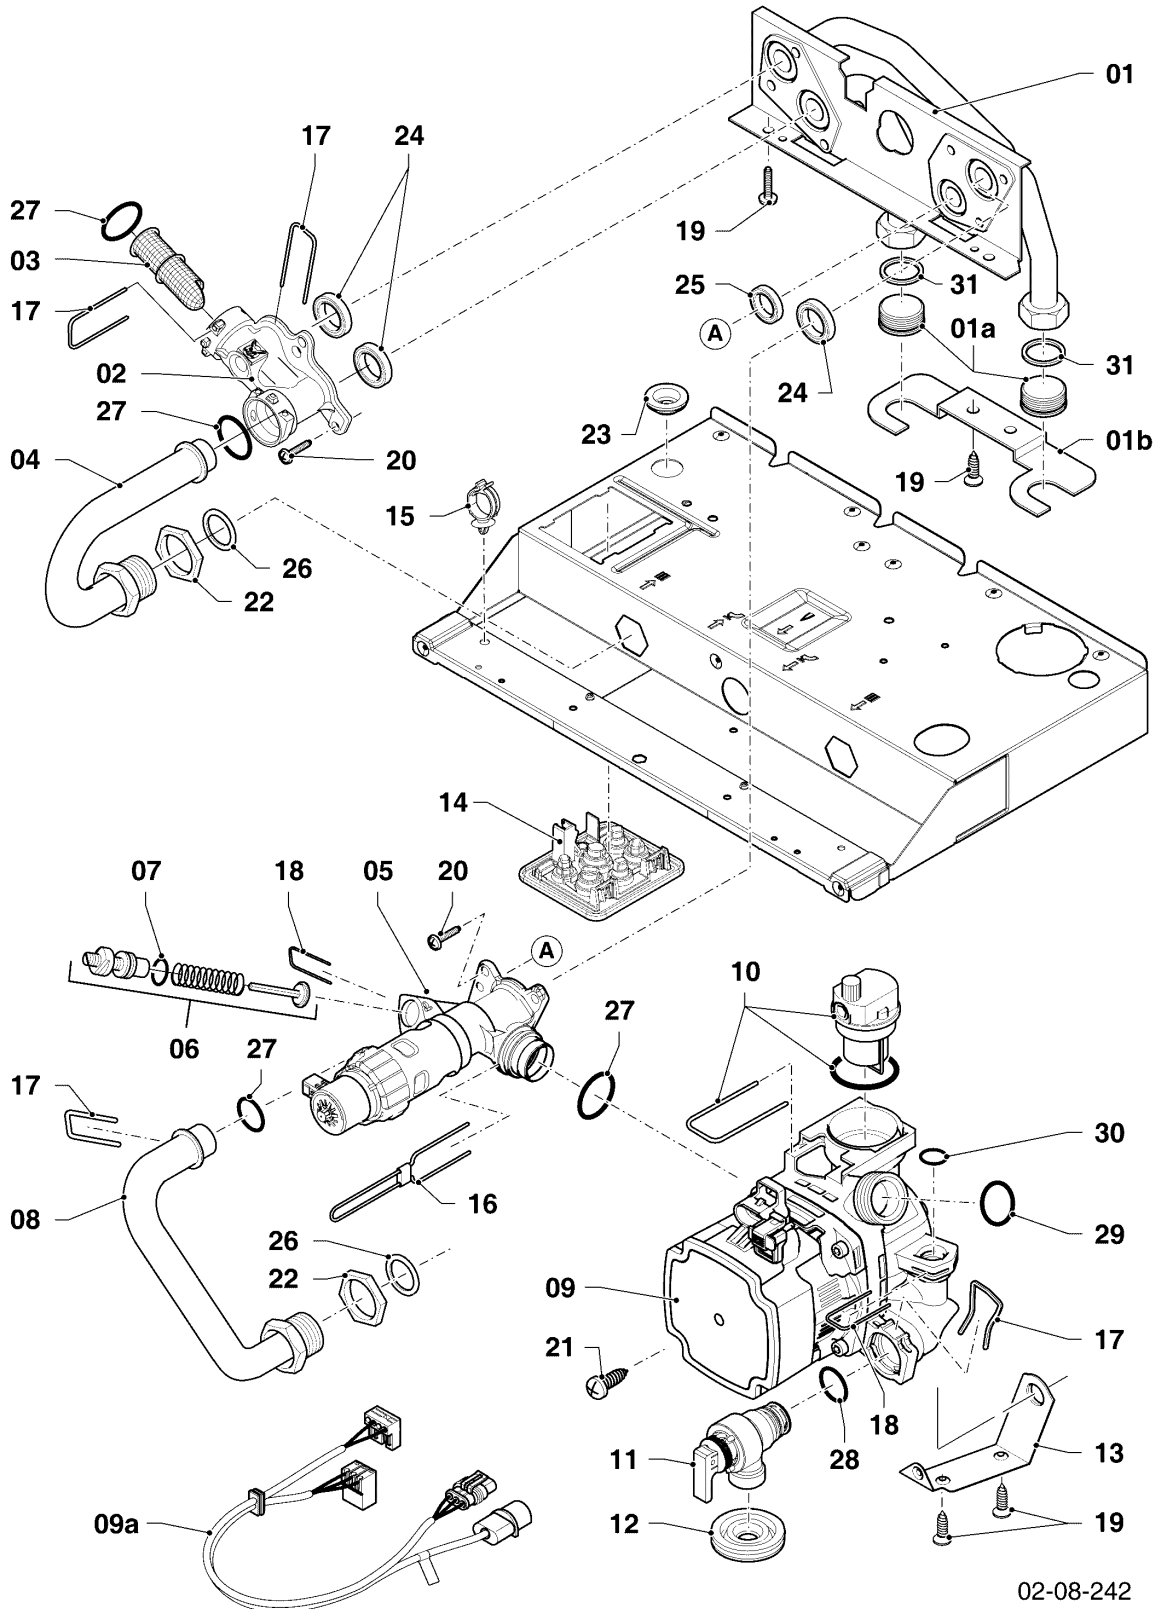

Gas-Wandheizgerät ecoTEC VC Brennwert

VC 146/5-5 R5

08a - Hydroblock

02-08-242

-> zum Ersatzteilkauf bei www.loebbeshop.de <-

Gas-Wandheizgerät ecoTEC VC Brennwert

VC 146/5-5 R5

08a - Hydroblock

Pos.	Teilenummer	Beschreibung	Hinweis, Bemerkung
01	0020046782	Hydroplatte	mit Pos. 19,20,24,25,27
01a	0020052070	Stopfen, Set a 2 St.	mit Pos. 31
01b	-	-	nicht als Ersatzteil lieferbar
02	0020140559	Anschluss, Vorlauf, Kunststoff	mit Pos. 03,17,18,20,24,27,30
03	179030	Sieb	mit Pos. 17,27
04	179033	Rohr	mit Pos. 22,26,27
05	0020020015	Vorrangumschaltventil, Kunststoff	mit Pos. 17,20,24,25,27
06	178980	Bypass	mit Pos. 07,18
07	981165	O-Ring, (10 St.)	
08	180999	Rohr	mit Pos. 26,27 Dieser Artikel ist nicht mehr lieferbar.
09	0020221616	Pumpe	mit Pos. 09a,10,13,17,18,19,21,24,25,27,28,29,30
09a	0020221618	Kabel, Pumpe	
10	104521	Schnellentlüfter	
11	178985	Sicherheitsventil, 3 bar	mit Pos. 17,28
12	0020039723	Dichtung	
13	178984	Halter	mit Pos. 19,21
14	0020144603	Kabeldurchführung	
15	0020144599	Clip, (5 St.)	
16	178981	Klammer	
17	178992	Klammer, (10 St.)	
18	0020107694	Klammer, (5 St.)	
19	0020107695	Schraube, (10 St.)	
20	0020133828	Schraube, (10 St.)	
21	0020133833	Schraube, (10 St.)	
22	0020144600	Mutter, G3/4 (4 St.)	
23	509120	Dichtung, (10 St.)	
24	193535	Dichtung, Typ-C (10 St.)	
25	178969	Dichtung, Typ-C (10 St.)	
26	981140	Rechteckdichtring, 3/4 (10 St.)	
27	193537	O-Ring, (10 St.)	

-> zum Ersatzteilkauf bei www.loebbeshop.de <-