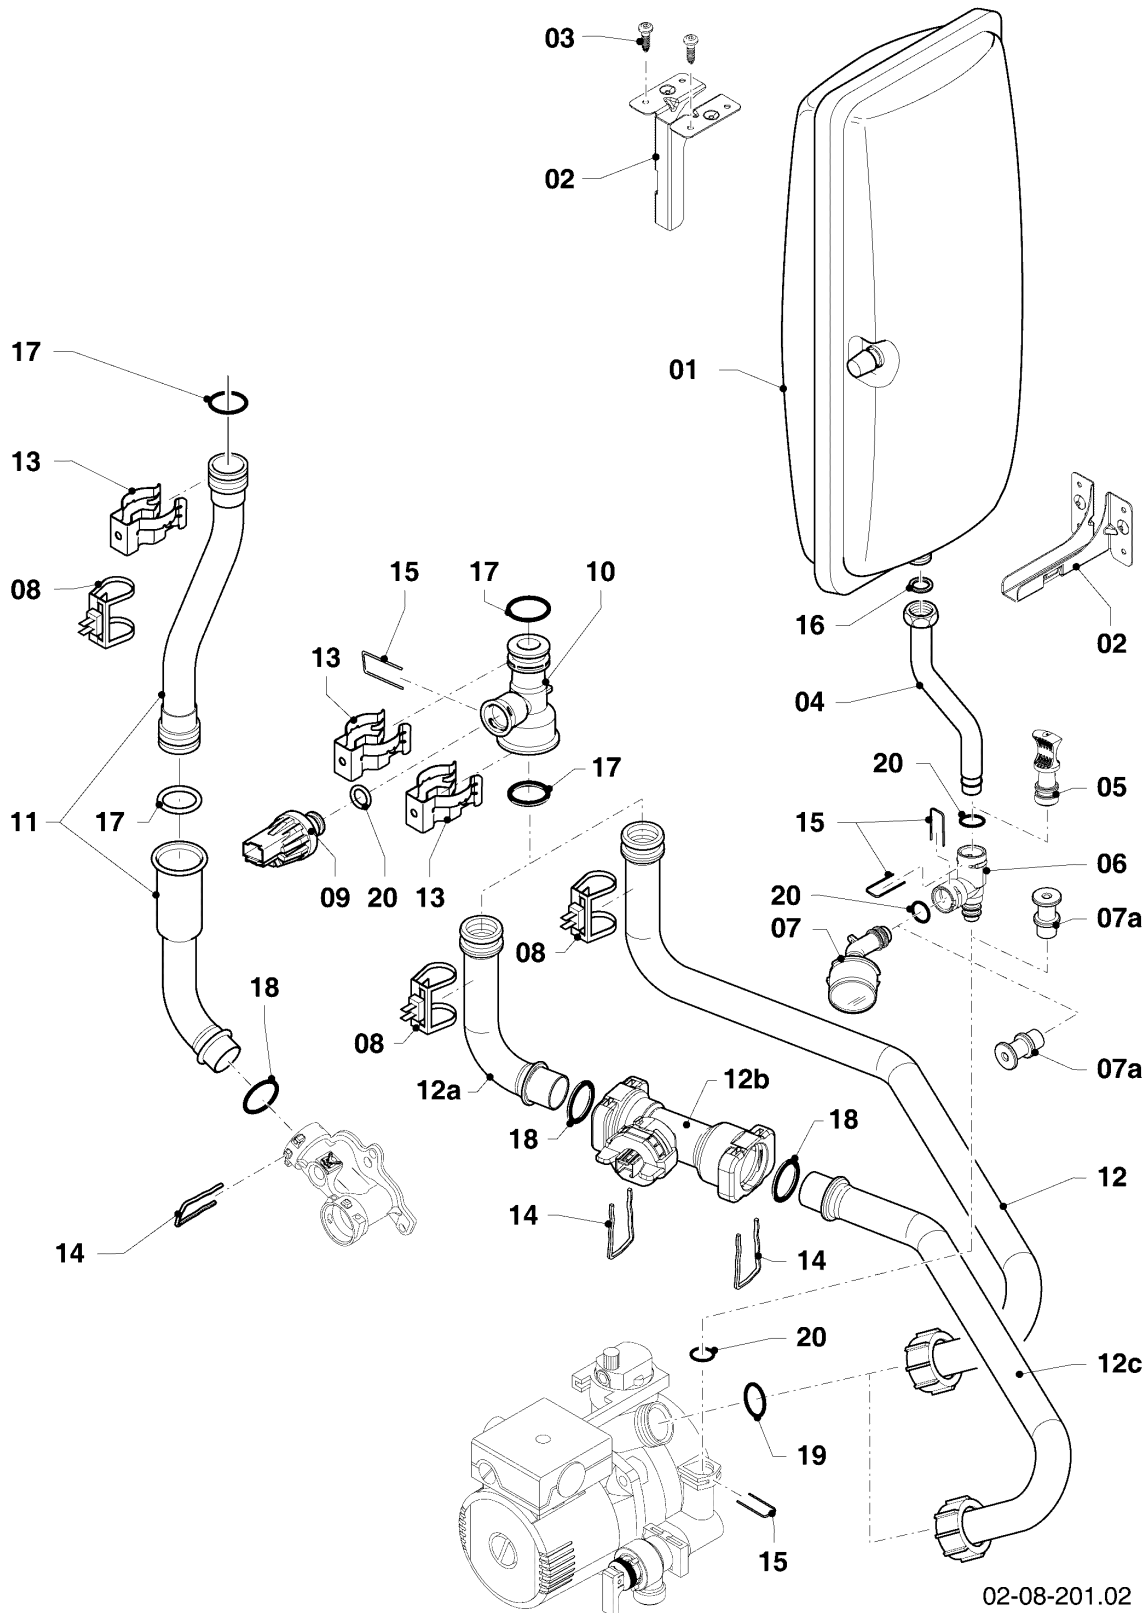

Gas-Wandheizgerät ecoTEC VC Brennwert

VC 146/5-5 R5

08b - Rohre und ADG

02-08-201.02

-> zum Ersatzteilkauf bei www.loebbeshop.de <-

Gas-Wandheizgerät ecoTEC VC Brennwert

VC 146/5-5 R5

08b - Rohre und ADG

Pos.	Teilenummer	Beschreibung	Hinweis, Bemerkung
01	181051	Ausdehnungsgefäß, 10 L	
02	0020144598	Halter, ADG	mit Pos. 03
03	0020136643	Schraube, (10 St.)	
04	0020144605	Rohr, ADG	mit Pos. 15,16,20
05	-	-	nicht für diese Geräte
06	0020144608	Adapter	mit Pos. 15,20
07	0020144606	Manometer	mit Pos. 15,20
07a	-	-	nicht für diese Geräte
08	193592	Fühler (NTC, 19mm)	
09	0020059717	Fühler, Wasserdrucksensor	mit Pos. 15,20
10	0020087657	Adapter	mit Pos. 15,17,20
11	0020068956	Rohr, Teleskop	VC 146/5-5 R5, mit Pos. 17,18
12	-	-	nicht für diese Geräte
12a	0020178129	Rohr	mit Pos. 13,14,17,18
12b	0020045923	Sensor (Vortex, DN15)	mit Pos. 18
12c	0020178130	Rohr	mit Pos. 14,18,19
13	103417	Klammer, (10 St.)	
14	178992	Klammer, (10 St.)	
15	0020107694	Klammer, (5 St.)	
16	981149	Rechteckdichtring, (10 St.)	
17	103415	O-Ring, (10 St.)	
18	193537	O-Ring, (10 St.)	
19	193539	O-Ring, (10 St.)	
20	178993	O-Ring, (10 St.)	

-> zum Ersatzteilkauf bei www.loebbeshop.de <-