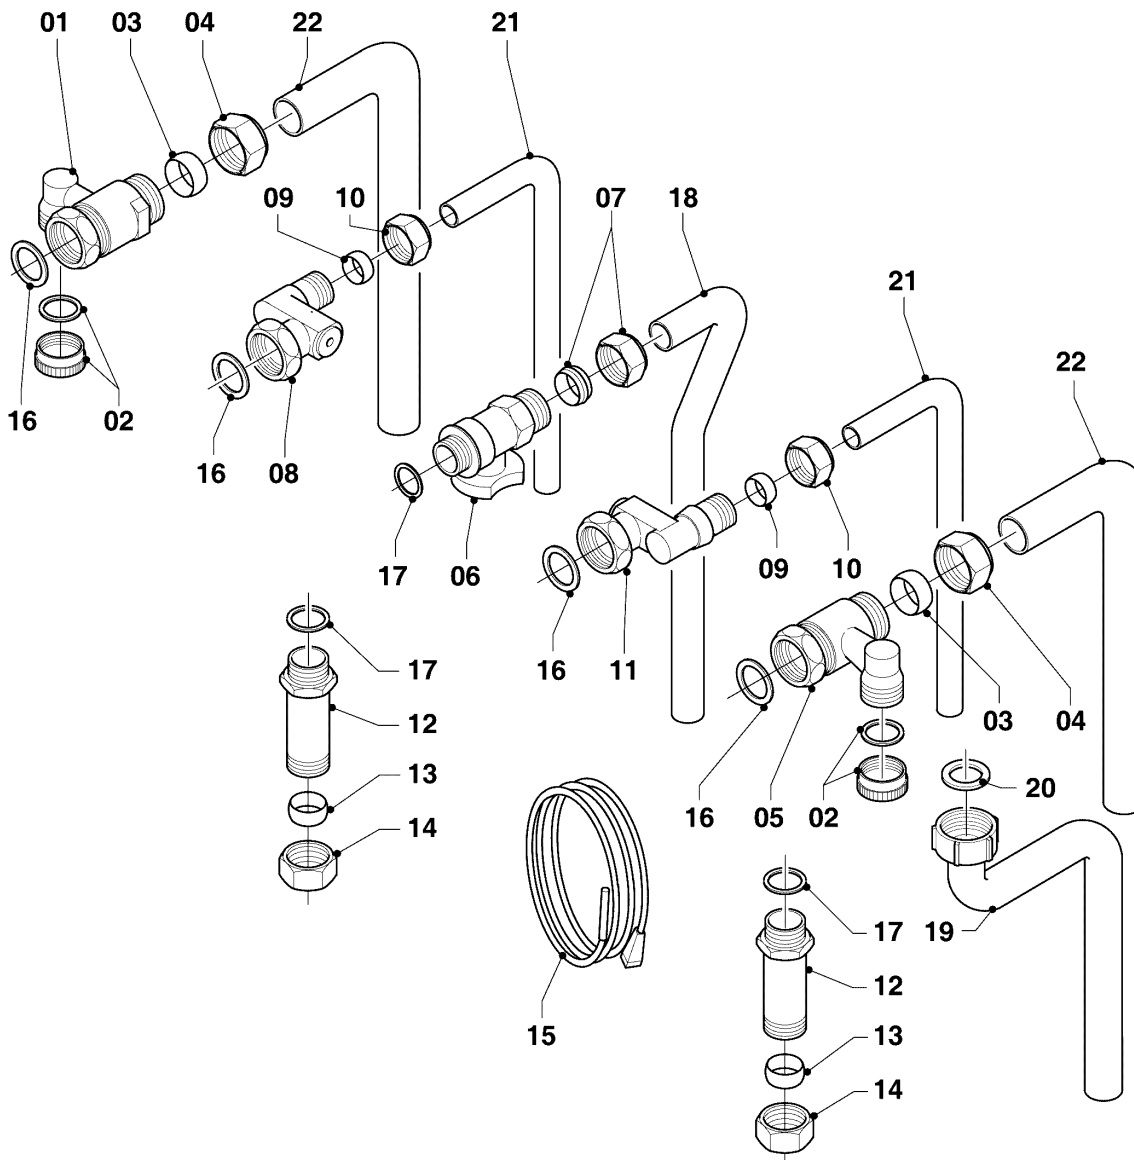

Gas-Wandheizgerät ecoTEC VC Brennwert

VC 146/5-5 R5

08c - Anschlusszubehör

02-08-156.02

-> zum Ersatzteilkauf bei www.loebbeshop.de <-

Gas-Wandheizgerät ecoTEC VC Brennwert

VC 146/5-5 R5

08c - Anschlusszubehör

Pos.	Teilenummer	Beschreibung	Hinweis, Bemerkung
01	0020057190	Ventil, li	mit Pos. 02-04,16
02	0020057200	Kappe, Wartungshahn	
03	980603	Dichtung	
04	111246	Mutter	
05	0020057191	Ventil, re	mit Pos. 02-04,16
06	0020221620	Gasventil	mit Pos. 07,17
07	0020057201	Mutter, Gasventil	
08	-	-	nicht für diese Geräte
09	-	-	nicht für diese Geräte
10	-	-	nicht für diese Geräte
11	-	-	nicht für diese Geräte
12	087941	Anschlussstück	Speicheranschluß
13	0020204557	Dichtung (10 St.)	Speicheranschluß
14	111214	Überwurfmutter	Speicheranschluß
15	253583	Fühler (Speicherfühler, NTC)	Speicheranschluß
16	981140	Rechteckdichtring, 3/4 (10 St.)	
17	981142	Rechteckdichtring, (10 St.)	
18	0020057202	Rohr, Gas vernickelt	
18	0020100819	Rohr, Gas, unvernickelt	
19	0020010297	Rohr, Ablauf Sicherheitsventil	mit Pos. 20
20	0020010298	Rechteckdichtring, (10 St.)	
21	-	-	nicht für diese Geräte
22	0020057203	Rohr, HW vernickelt	mit Pos. 03
22	0020100818	Rohr, HW (unvernickelt)	mit Pos. 03

-> zum Ersatzteilkauf bei www.loebbeshop.de <-