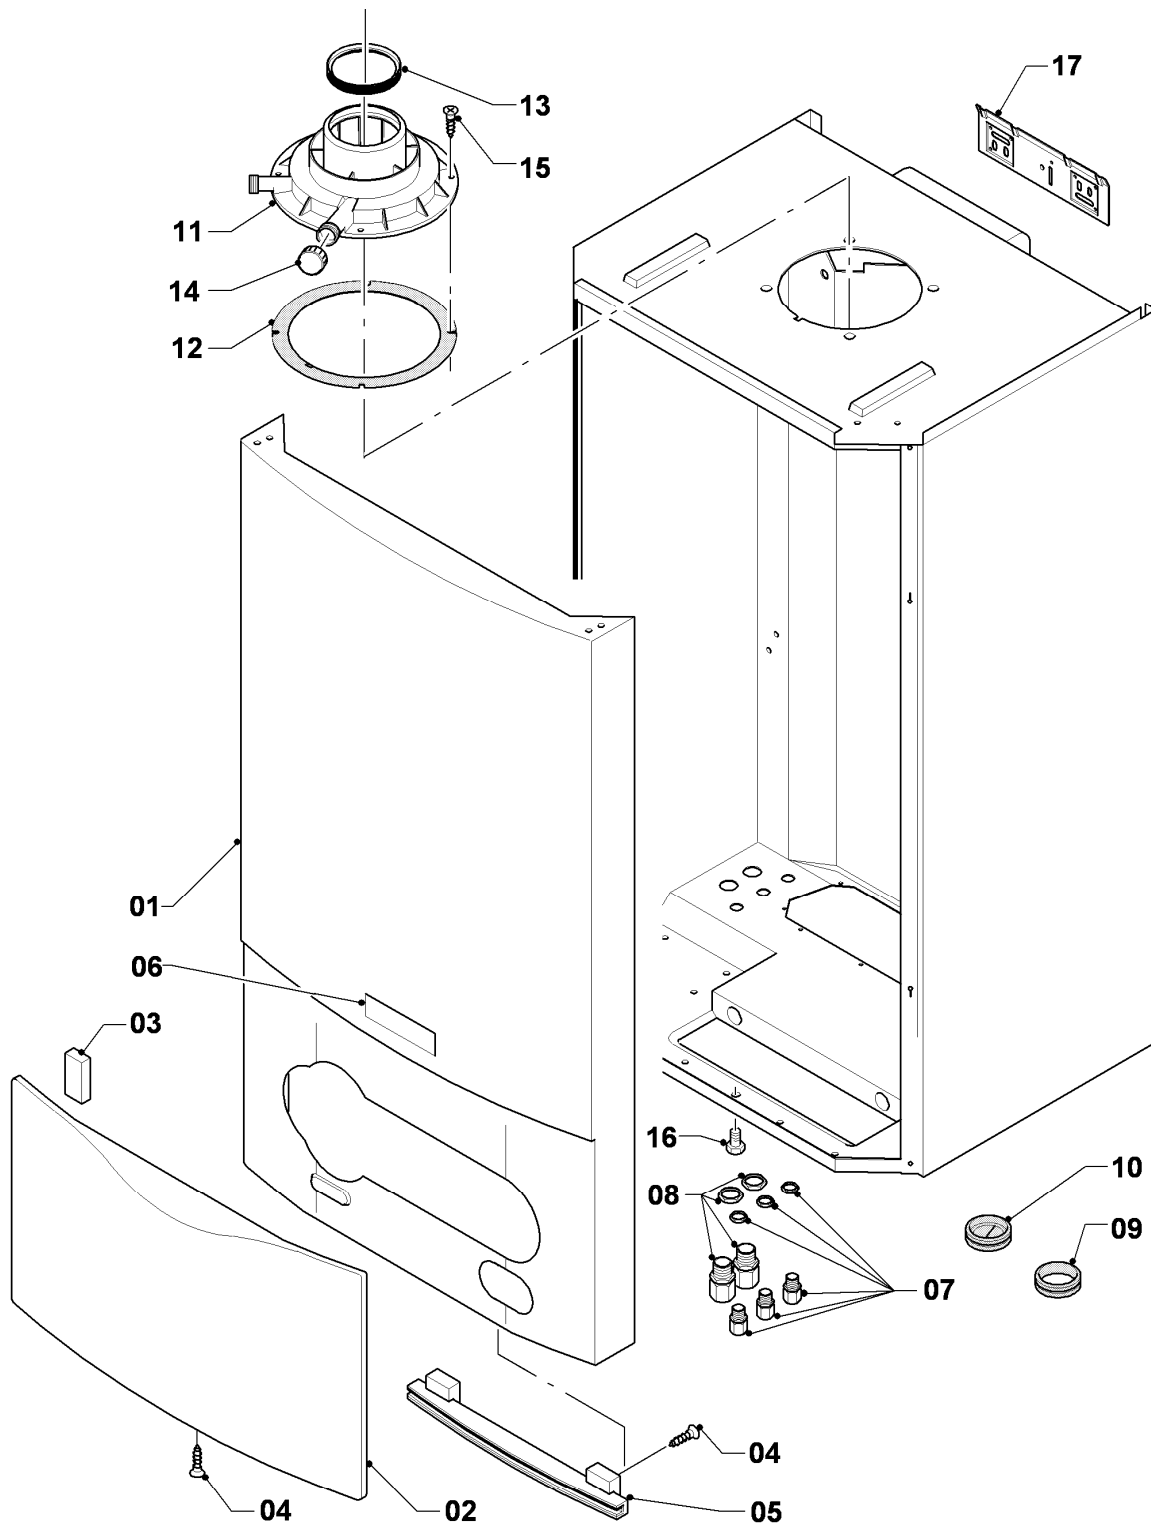

Gas-Wandheizgerät ecoTEC VC Brennwert

VC 136/2-E

07 - Verkleidungsteile

02 - 07 - 061.01

-> zum Ersatzteilkauf bei www.loebbeshop.de <-

Gas-Wandheizgerät ecoTEC VC Brennwert

VC 136/2-E

07 - Verkleidungsteile

Pos.	Teilenummer	Beschreibung	Hinweis, Bemerkung
01	077398	Verkleidung	mit Pos. 02, 03, 04, 05, 06
02	078925	Deckel	mit Pos. 03
03	170387	Magnet, Set a 2 St.	
04	139231	Schraube	
05	088028	Scharnier	mit Pos. 04
06	118096	Firmenschild (alle Typen)	
07	088367	Verschraubung (PG 9)	
08	088368	Verschraubung (PG 11/13.5)	
09	980660	Dichtung	
10	201865	Kabeldurchführung	
11	180932	Adapter (60/100)	mit Pos. 12, 13, 14
12	981232	Dichtung (Zellgummi)	
13	981233	Dichtung, Lippendichtring EPDM (DN 60)	
14	147392	Kappe (5 St.)	
15	500046	Blechschaube	
16	105839	Sechskantschraube (10 St.)	
17	103892	Halter (Geräteaufhängung)	

-> zum Ersatzteilkauf bei www.loebbeshop.de <-