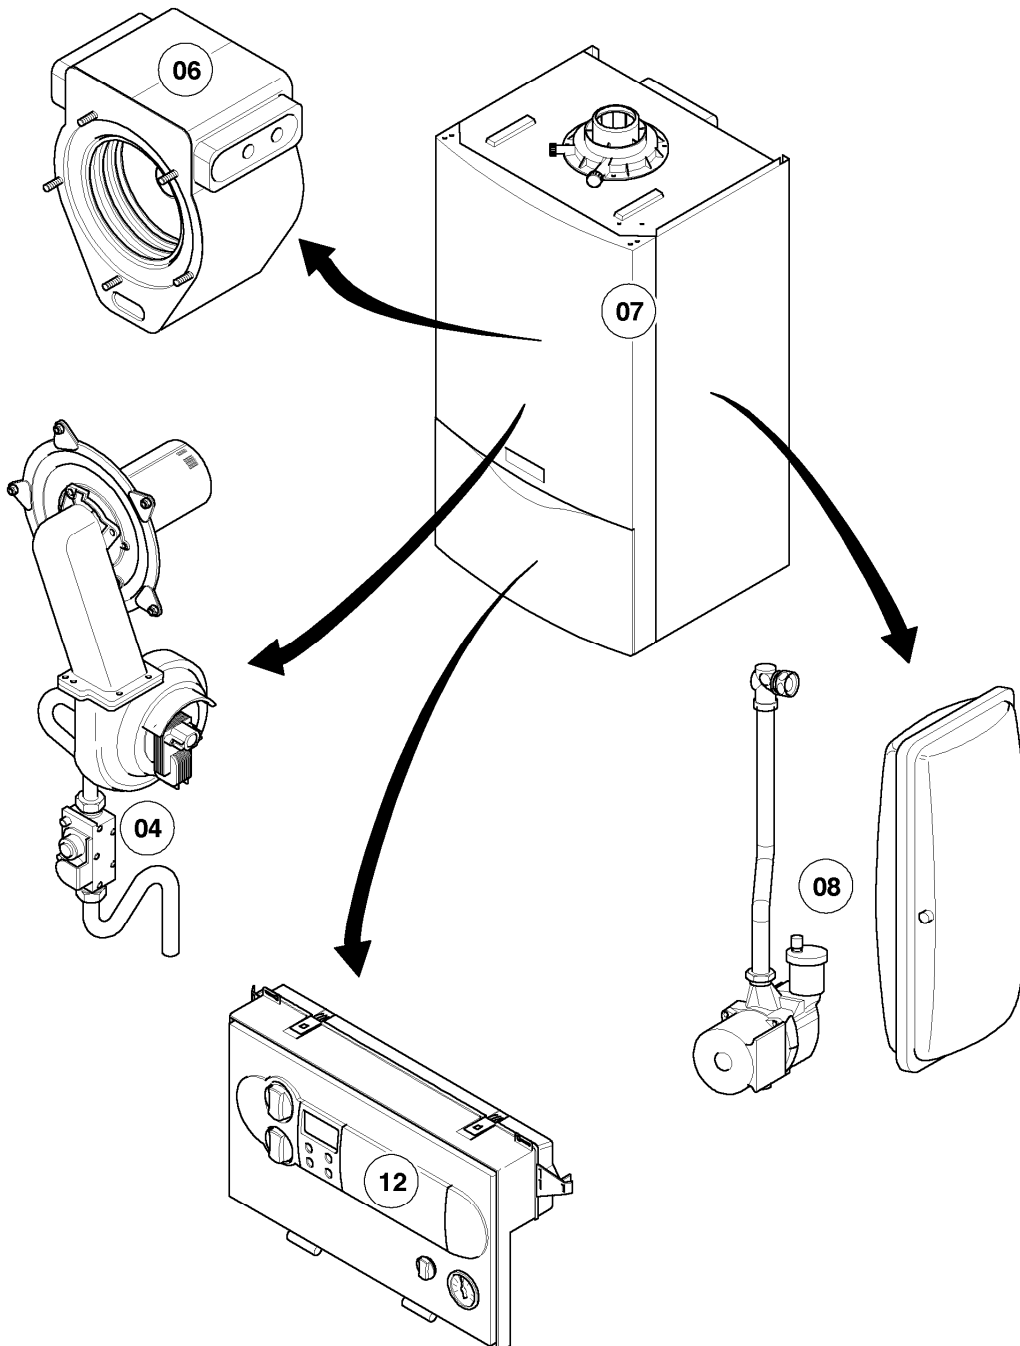

Gas-Wandheizgerät ecoTEC VC Brennwert

VC 136/2-E

Baugruppenübersicht

02 -00 - 076.01

-> zum Ersatzteilkauf bei www.loebbeshop.de <-

Gas-Wandheizgerät ecoTEC VC Brennwert

VC 136/2-E

Baugruppenübersicht

02 - 04 - 037.03

-> zum Ersatzteilkauf bei www.loebbeshop.de <-

Gas-Wandheizgerät ecoTEC VC Brennwert

VC 136/2-E

04 - Brenner

Pos.	Teilenummer	Beschreibung	Hinweis, Bemerkung
01	048943	Brenner	VC 136/2-E, mit Pos. 02, 03
02	981103	Dichtung Brenner	
03	105900	Linsenschraube (10 St.)	
04	0020026537	Mutter (5 St.)	
05	161245	Schauglas	
06	090709	Elektrode (Zündung)	mit Pos. 07, 08
07	981330	Dichtung, Zündelektrode	
08	118883	Flachkopfschraube ISO 7045	
09	091551	Zündkabel	
09	0020075412	Stecker (Zündung)	nicht dargestellt
10	190271	Gebälse	mit Pos. 12
11	981140	Rechteckdichtring 3/4 (10 St.)	
12	981376	Dichtung	
13	053599	Gasarmatur	mit Pos. 11
14	123554	Gasrohr	VC 136/2-E, mit Pos. 11
15	123553	Gasrohr	mit Pos. 11
16	256305	Kabelbaum	VC 136/2-E
17	202802	Isolierplatte	mit Pos. 02, 03
18	116701	Krümmer	mit Pos. 12, 19
19	0020107727	Dichtung	
20	105836	Zylinderschraube, Set a 4 St.	
21	0020025929	Dichtungssatz (Brennerflansch)	mit Pos. 07
22	118882	Flachkopfschraube	
23	088155	Flansch	mit Pos. 02-05, 07, 08, 17, 21
24	202729	Umrüstsatz Propan auf Erdgas	
24	202730	Umrüstsatz Erdgas auf Propan	
25	-	-	nicht mehr lieferbar, siehe Pos. 32
26	111680	Frischluftrrohr	mit Pos. 27, 28
27	981111	Dichtung	
28	980765	Dichtung (rot, groß)	
29	235756	Blechschrabe (ST 4,8x19)	
30	284050	Scheibe	
31	509685	Schraube (10 St.)	
32	111679	Frischluftrrohr (Umrüstsatz)	mit Pos. 27, 28

-> zum Ersatzteilkauf bei www.loebbeshop.de <-

Gas-Wandheizgerät ecoTEC VC Brennwert

VC 136/2-E

04 - Brenner

Pos.	Teilenummer	Beschreibung	Hinweis, Bemerkung
33	0020105845	Anschluss (Venturi)	mit Pos. 27, 31