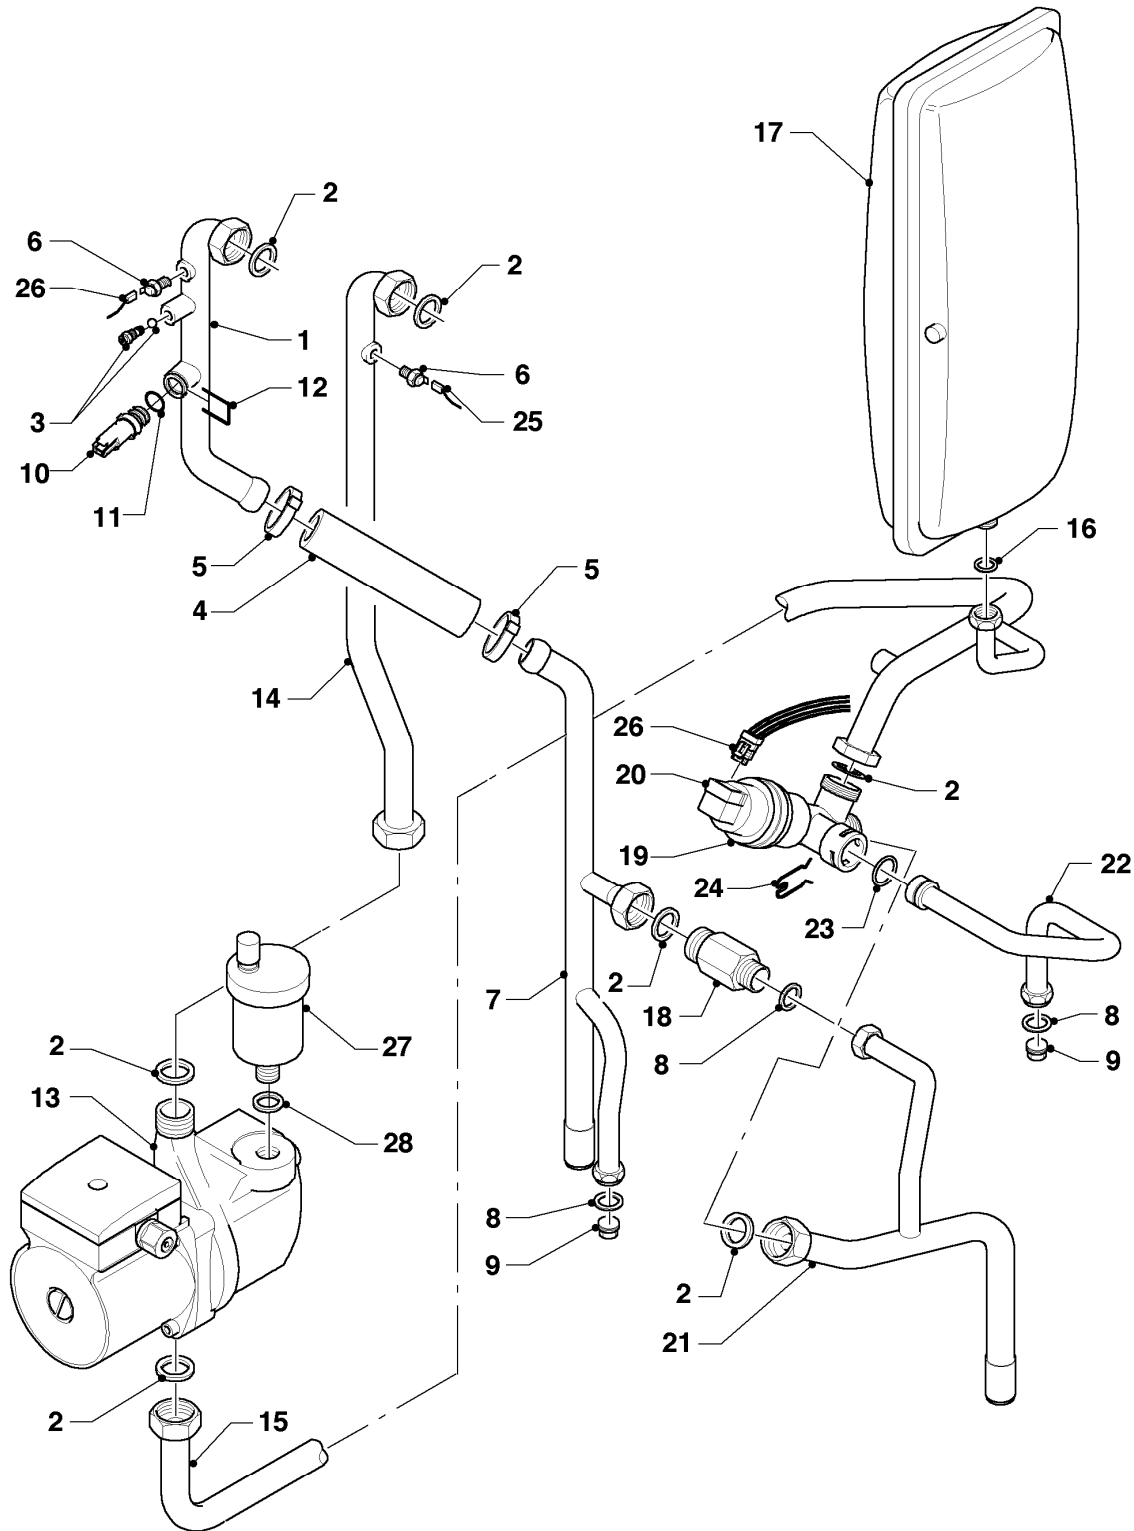

Gas-Wandheizgerät ecoTEC VC Brennwert

VC 136/2-E

08 - Hydraulikteile

02 - 08 - 113.01

-> zum Ersatzteilkauf bei www.loebbeshop.de <-

Gas-Wandheizgerät ecoTEC VC Brennwert

VC 136/2-E

08 - Hydraulikteile

Pos.	Teilenummer	Beschreibung	Hinweis, Bemerkung
01	023233	Rohr	mit Pos. 02, 03, 04, 05 (2x), 11, 12
02	981140	Rechteckdichtring 3/4 (10 St.)	
03	140015	Entlüftungsschraube	
04	080387	Schlauch	mit Pos. 05
05	0020052092	Schelle, Set a 2 St.	
06	252805	Fühler (NTC)	
07	022738	Rohr	mit Pos. 05 (2x), mit Pos. 02, 04, 05 (2x), 08, 09
08	981142	Rechteckdichtring (10 St.)	
09	136376	Nippel	
10	0020059717	Fühler (Wasserdrucksensor)	mit Pos. 11, 12
11	981377	O-Ring (10 St.)	
12	219660	Klammer (10 St.)	
13	160970	Pumpe	mit Pos. 02, 28
14	022669	Rohr	mit Pos. 02
15	022668	Rohr	mit Pos. 02, 16
16	981149	Rechteckdichtring (10 St.)	
17	181051	Ausdehnungsgefäß 10 ltr.	
18	150238	Überströmventil	mit Pos. 02, 08
19	252457	Vorrangumschaltventil	mit Pos. 02, 20, 23, 24
20	140429	Stellantrieb für VU-Ventil	
21	022741	Rohr	mit Pos. 02, 08
22	022742	Rohr	mit Pos. 08, 09, 23
23	981163	O-Ring (10 St.)	
24	219622	Klemmfeder (10 St.)	
25	256149	Kabelbaum	
26	256305	Kabelbaum	VC 136/2-E
27	061707	Schnellentlüfter	mit Pos. 28
28	981163	O-Ring (10 St.)	

-> zum Ersatzteilkauf bei www.loebbeshop.de <-