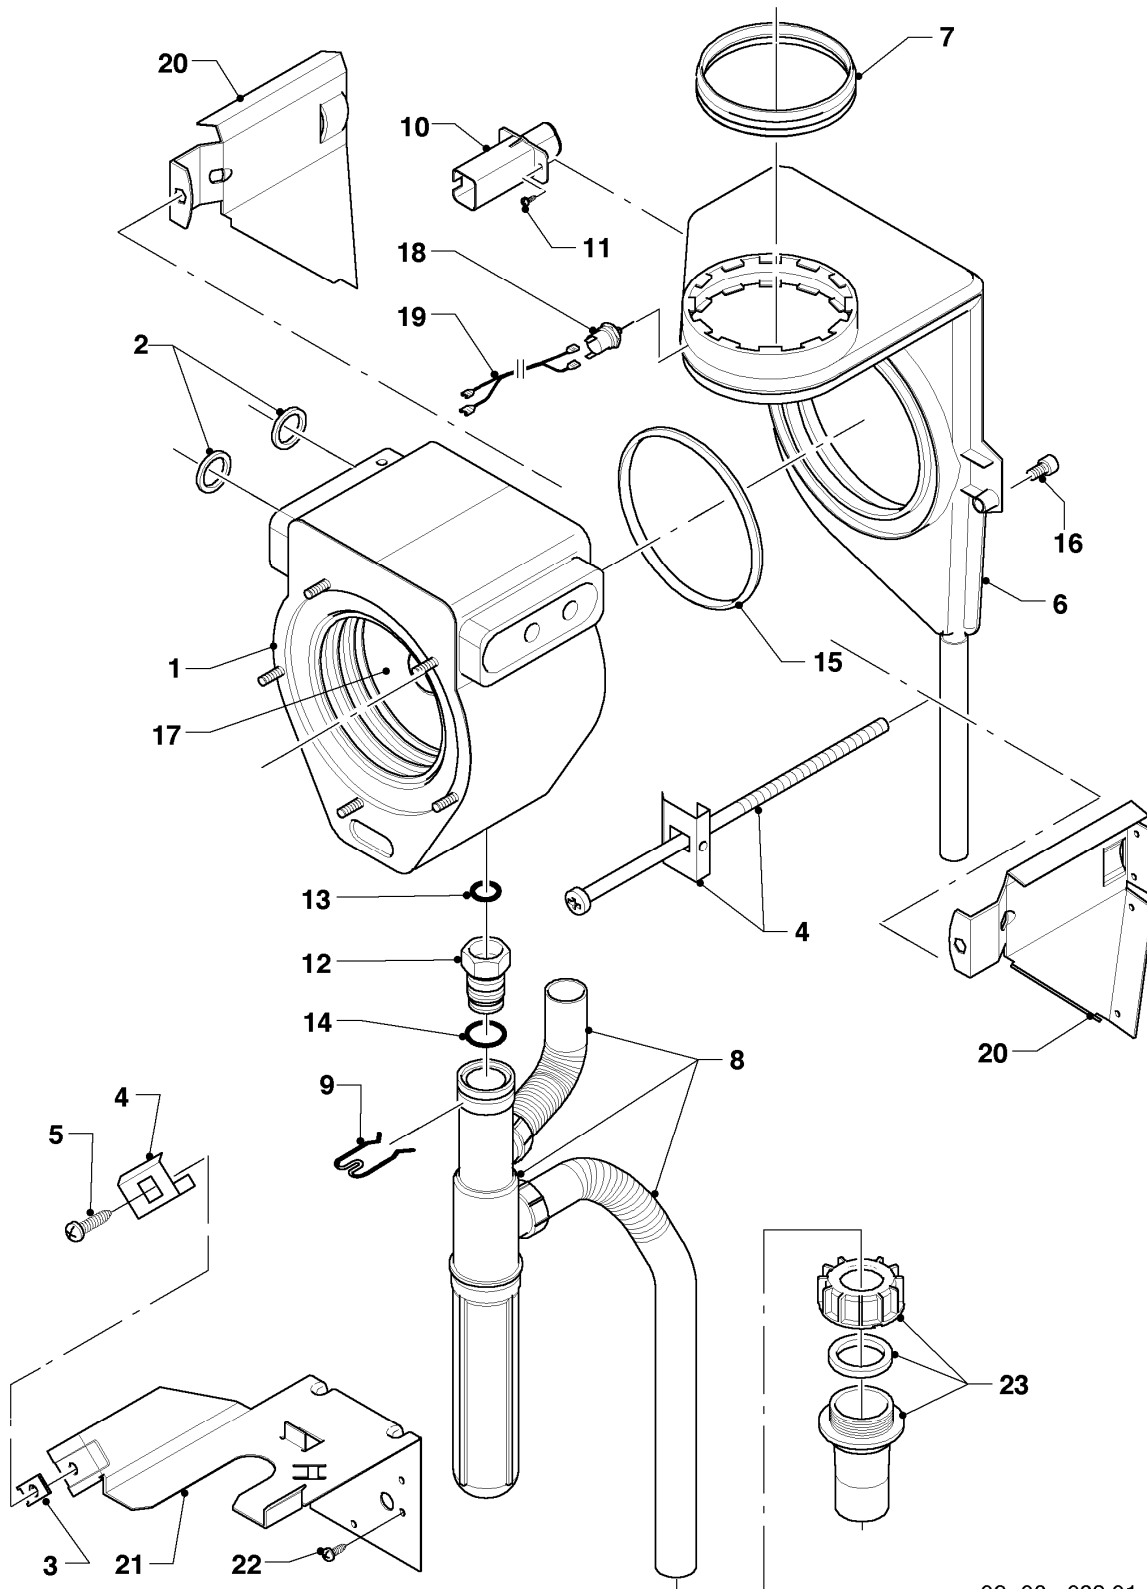

Gas-Wandheizgerät ecoTEC VC Brennwert

VC 136/2-E

06 - Wärmetauscher

02-06-038.01

-> zum Ersatzteilkauf bei www.loebbeshop.de <-

Gas-Wandheizgerät ecoTEC VC Brennwert

VC 136/2-E

06 - Wärmetauscher

Pos.	Teilenummer	Beschreibung	Hinweis, Bemerkung
01	065113	Wärmetauscher HW	VC 136/2-E, mit Pos. 02, 15, 17
02	981140	Rechteckdichtring 3/4 (10 St.)	
03	158211	Schnappmutter, 6,3	
04	111991	Halter	VC 126/2-E, mit Pos. 03, 05
05	235728	Blechschaube	
06	097723	Abgassammler DE - ET	mit Pos. 07, 15
07	981227	Dichtung EPDM (DN 80)	
08	0020081567	Siphon	mit Pos. 09, 12-14
08	982488	O-Ring	nicht dargestellt, Siphon unten
08	0020078062	Dichtung	nicht dargestellt, Siphon Schläuche
09	0020107702	Klammer (5 St.)	
10	0020026816	Sensor (CO,Keramik)	mit Pos. 11
11	500046	Blechschaube	
12	087310	Anschlussstück	mit Pos. 09, 13, 14
13	-	-	nicht einzeln lieferbar, siehe Pos. 12
14	981158	O-Ring (10 St.)	
15	981306	Dichtung (PWT-Abgassammler)	
16	118885	Flachkopfschraube	
17	210779	Isolierplatte 10 mm	
18	-	-	Position entfällt für diese Geräte
19	-	-	Position entfällt für diese Geräte
20	-	-	nicht einzeln lieferbar
21	111994	Konsole	mit Pos. 03, 22
22	235740	Blechschaube ISO 7049	
23	092018	Anschlussstück	

-> zum Ersatzteilkauf bei www.loebbeshop.de <-