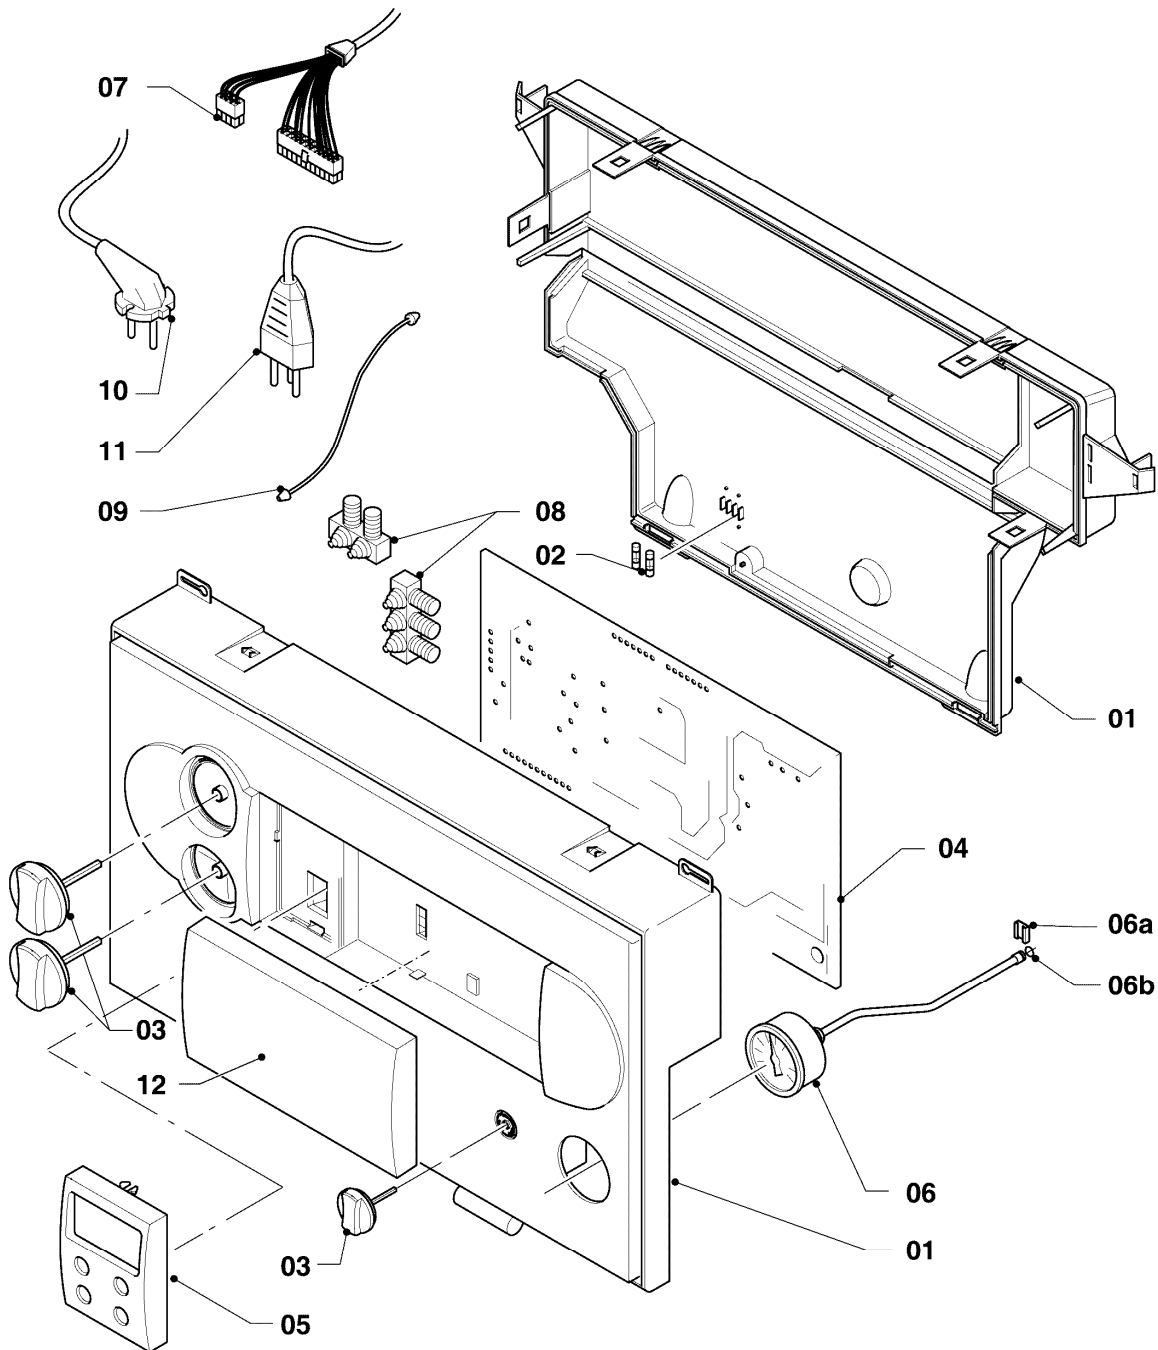

Gas-Wandheizgerät ecoTEC VC Brennwert

VC 136/2-E

12 - Schaltkasten

02-12-038.02

-> zum Ersatzteilkauf bei www.loebbeshop.de <-

Gas-Wandheizgerät ecoTEC VC Brennwert

VC 136/2-E

12 - Schaltkasten

Pos.	Teilenummer	Beschreibung	Hinweis, Bemerkung
01	295249	Gehäuse	mit Pos. 02, 03
02	251957	Sicherung T4H (10 St.)	4,0 AT
03	114289	Knopf platin, Set a 3 St.	
04	0020071578	Leiterplatte	mit Pos. 02
04	252629	Steckverbinder (Rast 5, 6-polig)	6-polig natur, nicht dargestellt
05	509182	Leiterplatte (Display)	
06	101271	Manometer	
06a	0020107709	Halter	
06b	981155	O-Ring (10 St.)	
07	256305	Kabelbaum	VC 136/2-E
08	078533	Zugentlaster, Set	
09	078534	Fangband (2 St.)	
10	081232	Anschlußschnur	
11	-	-	Position entfällt für diese Geräte
12	0020130490	Abdeckung Reglerschacht, silber	

-> zum Ersatzteilkauf bei www.loebbeshop.de <-