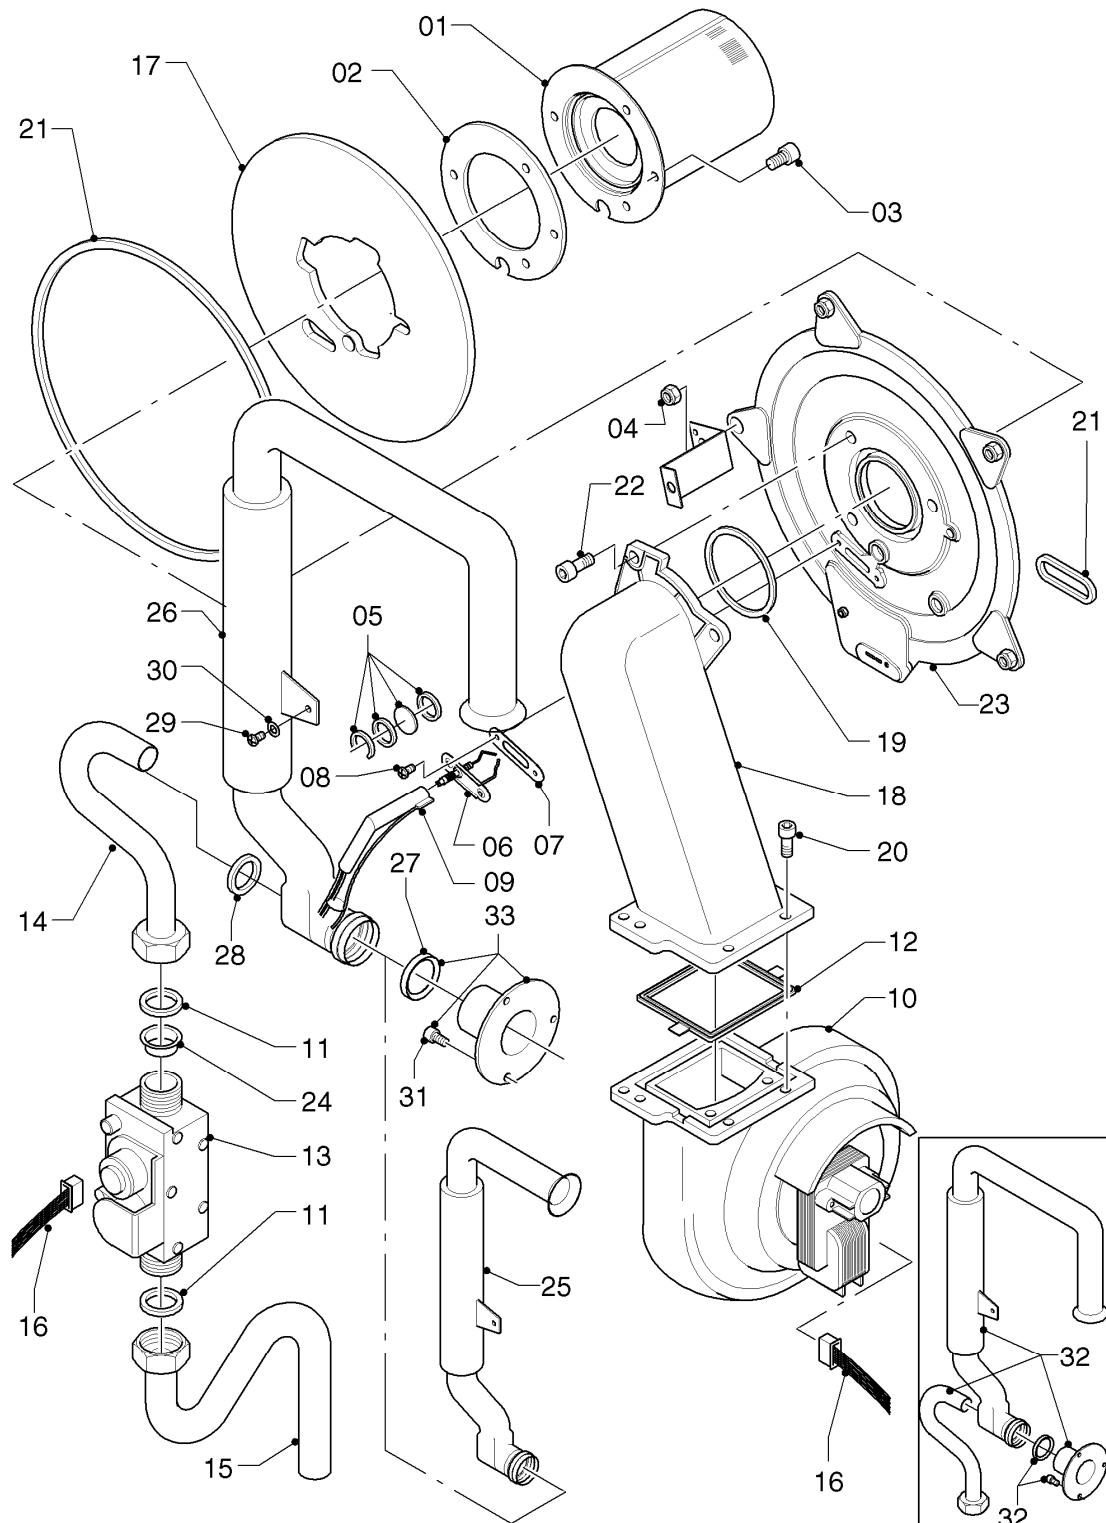

Gas-Wandheizgerät ecoTEC VC Brennwert

VC 136/2-E

Baugruppenübersicht

02 -00 - 076.01

-> zum Ersatzteilkauf bei www.loebbeshop.de <-

Gas-Wandheizgerät ecoTEC VC Brennwert

VC 136/2-E

Baugruppenübersicht

02 - 04 - 037.03

-> zum Ersatzteilkauf bei www.loebbeshop.de <-

Gas-Wandheizgerät ecoTEC VC Brennwert

VC 136/2-E

04 - Brenner

Pos.	Teilenummer	Beschreibung	Hinweis, Bemerkung
01	048943	Brenner	VC 136/2-E, mit Pos. 02, 03
02	981103	Dichtung Brenner	
03	105900	Linsenschraube (10 St.)	
04	0020026537	Mutter (5 St.)	
05	161245	Schauglas	
06	090709	Elektrode (Zündung)	mit Pos. 07, 08
07	981330	Dichtung, Zündelektrode	
08	118883	Flachkopfschraube ISO 7045	
09	091551	Zündkabel	
09	0020075412	Stecker (Zündung)	nicht dargestellt
10	190271	Gebälse	mit Pos. 12
11	981140	Rechteckdichtring 3/4 (10 St.)	
12	981376	Dichtung	
13	053599	Gasarmatur	mit Pos. 11
14	123554	Gasrohr	VC 136/2-E, mit Pos. 11
15	123553	Gasrohr	mit Pos. 11
16	256305	Kabelbaum	VC 136/2-E
17	202802	Isolierplatte	mit Pos. 02, 03
18	116701	Krümmer	mit Pos. 12, 19
19	0020107727	Dichtung	
20	105836	Zylinderschraube, Set a 4 St.	
21	0020025929	Dichtungssatz (Brennerflansch)	mit Pos. 07
22	118882	Flachkopfschraube	
23	088155	Flansch	mit Pos. 02-05, 07, 08, 17, 21
24	202729	Umrüstsatz Propan auf Erdgas	
24	202730	Umrüstsatz Erdgas auf Propan	
25	-	-	nicht mehr lieferbar, siehe Pos. 32
26	111680	Frischluftrrohr	mit Pos. 27, 28
27	981111	Dichtung	
28	980765	Dichtung (rot, groß)	
29	235756	Blechschrabe (ST 4,8x19)	
30	284050	Scheibe	
31	509685	Schraube (10 St.)	
32	111679	Frischluftrrohr (Umrüstsatz)	mit Pos. 27, 28

-> zum Ersatzteilkauf bei www.loebbeshop.de <-

Gas-Wandheizgerät ecoTEC VC Brennwert

VC 136/2-E

04 - Brenner

Pos.	Teilenummer	Beschreibung	Hinweis, Bemerkung
33	0020105845	Anschluss (Venturi)	mit Pos. 27, 31