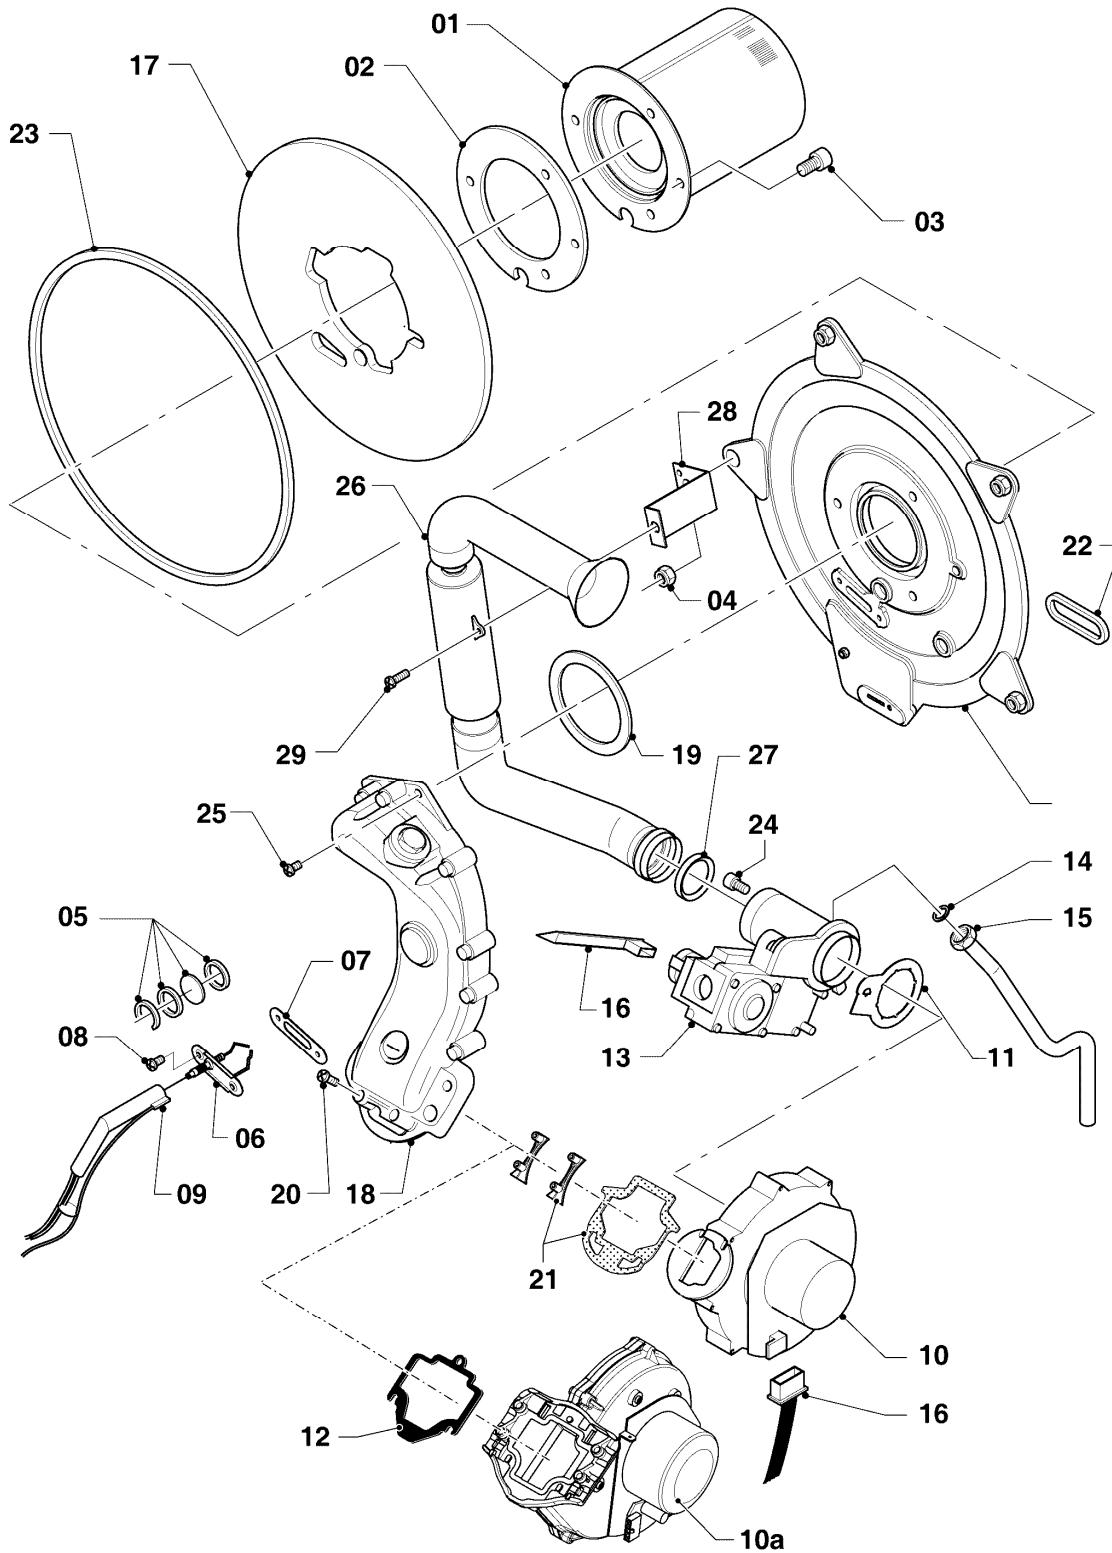

Gas-Wandheizgerät ecoTEC VC Brennwert

VC 126 E-C

04 - Brenner

02-04-021.03

-> zum Ersatzteilkauf bei www.loebbeshop.de <-

Gas-Wandheizgerät ecoTEC VC Brennwert

VC 126 E-C

04 - Brenner

Pos.	Teilenummer	Beschreibung	Hinweis, Bemerkung
00	222329	Umruestsatz Propan/Erdgas	nicht dargestellt
01	048943	Brenner	VC 126 E-C, mit Pos. 02-03
02	981103	Dichtung Brenner	
03	105900	Linsenschraube (10 St.)	
04	0020026537	Mutter (5 St.)	
05	161245	Schauglas	
06	090709	Elektrode (Zündung)	mit Pos. 07, 08
07	981330	Dichtung, Zündelektrode	
08	118883	Flachkopfschraube ISO 7045	
09	091542	Zündkabel	
10	-	-	Position entfällt für diese Geräte, siehe Pos. 10a
10a	190235	Gebläse	mit Pos. 11, 12, 24
11	981104	Dichtung	
12	981045	Dichtungssatz	
13	053469	Gasarmatur	VC 126 E-C, mit Pos. 11, 14
13	081697	Anschlussstück	mit Pos. 14, für Gasarmatur, nicht dargestellt
14	981142	Rechteckdichtring (10 St.)	
15	124276	Gasrohr	VC 126 E-C, mit Pos. 14
16	256061	Kabelbaum	
17	210734	Isolierplatte	mit Pos. 02,03
18	116688	Krümmer	mit Pos.19
19	0020107727	Dichtung	
20	105836	Zylinderschraube, Set a 4 St.	
21	251255	Klemmleiste	mit Pos. 20
22	0020025929	Dichtungssatz (Brennerflansch)	mit Pos. 07, 23
23	0020025929	Dichtungssatz (Brennerflansch)	mit Pos. 07, 22
24	139247	Schraube (M5x12)	
25	118882	Flachkopfschraube	
26	145829	Frischluftrohr	mit Pos. 27
27	981111	Dichtung	
28	087195	Halter, Frischluftrohr	
29	235756	Blechschrabe (ST 4,8x19)	
30	088134	Flansch	mit Pos. 02, 03, 04, 05, 07, 08, 17, 19, 22, 23

-> zum Ersatzteilkauf bei www.loebbeshop.de <-