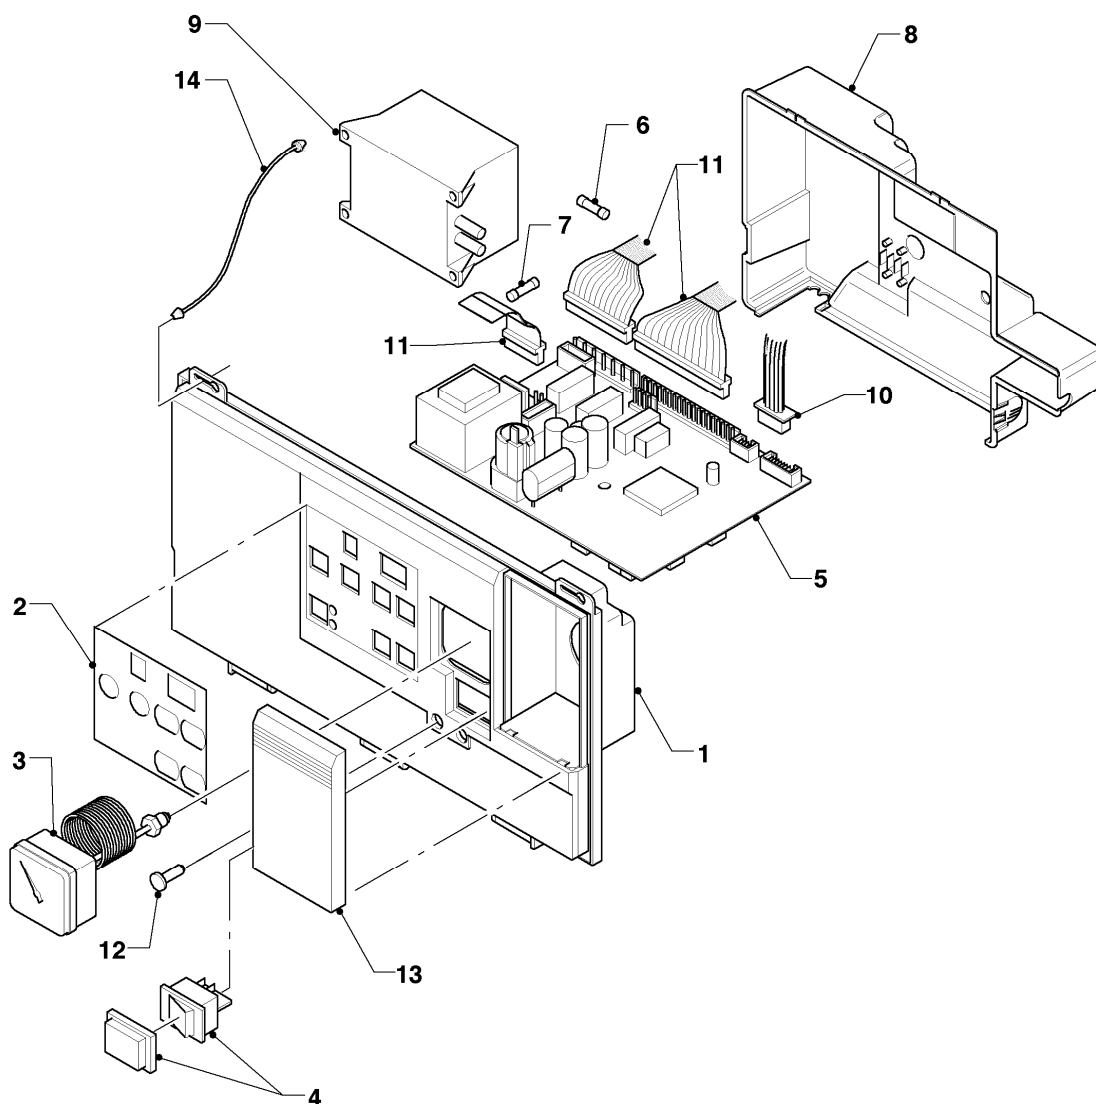

Gas-Wandheizgerät ecoTEC VC Brennwert

VC 126 E-C

12 - Schaltkasten

02 - 12 - 024.01

-> zum Ersatzteilkauf bei www.loebbeshop.de <-

Gas-Wandheizgerät ecoTEC VC Brennwert

VC 126 E-C

12 - Schaltkasten

Pos.	Teilenummer	Beschreibung	Hinweis, Bemerkung
01	070298	Vorderteil	
02	159093	Folie	
03	101263	Manometer	
04	257950	Schalter	
05	130808	Leiterplatte	VC 126 E-C, mit Pos. 06,07
06	251958	Sicherung 2,0A F (10 St.)	2,0 AF
07	251957	Sicherung T4H (10 St.)	4,0 AT
08	079799	Rückwand	
09	287448	Transformator	
10	256059	Flachbandkabel	
11	256061	Kabelbaum	
12	118891	Flachkopfschraube	
13	209576	Deckel	
14	078530	Fangband	

-> zum Ersatzteilkauf bei www.loebbeshop.de <-