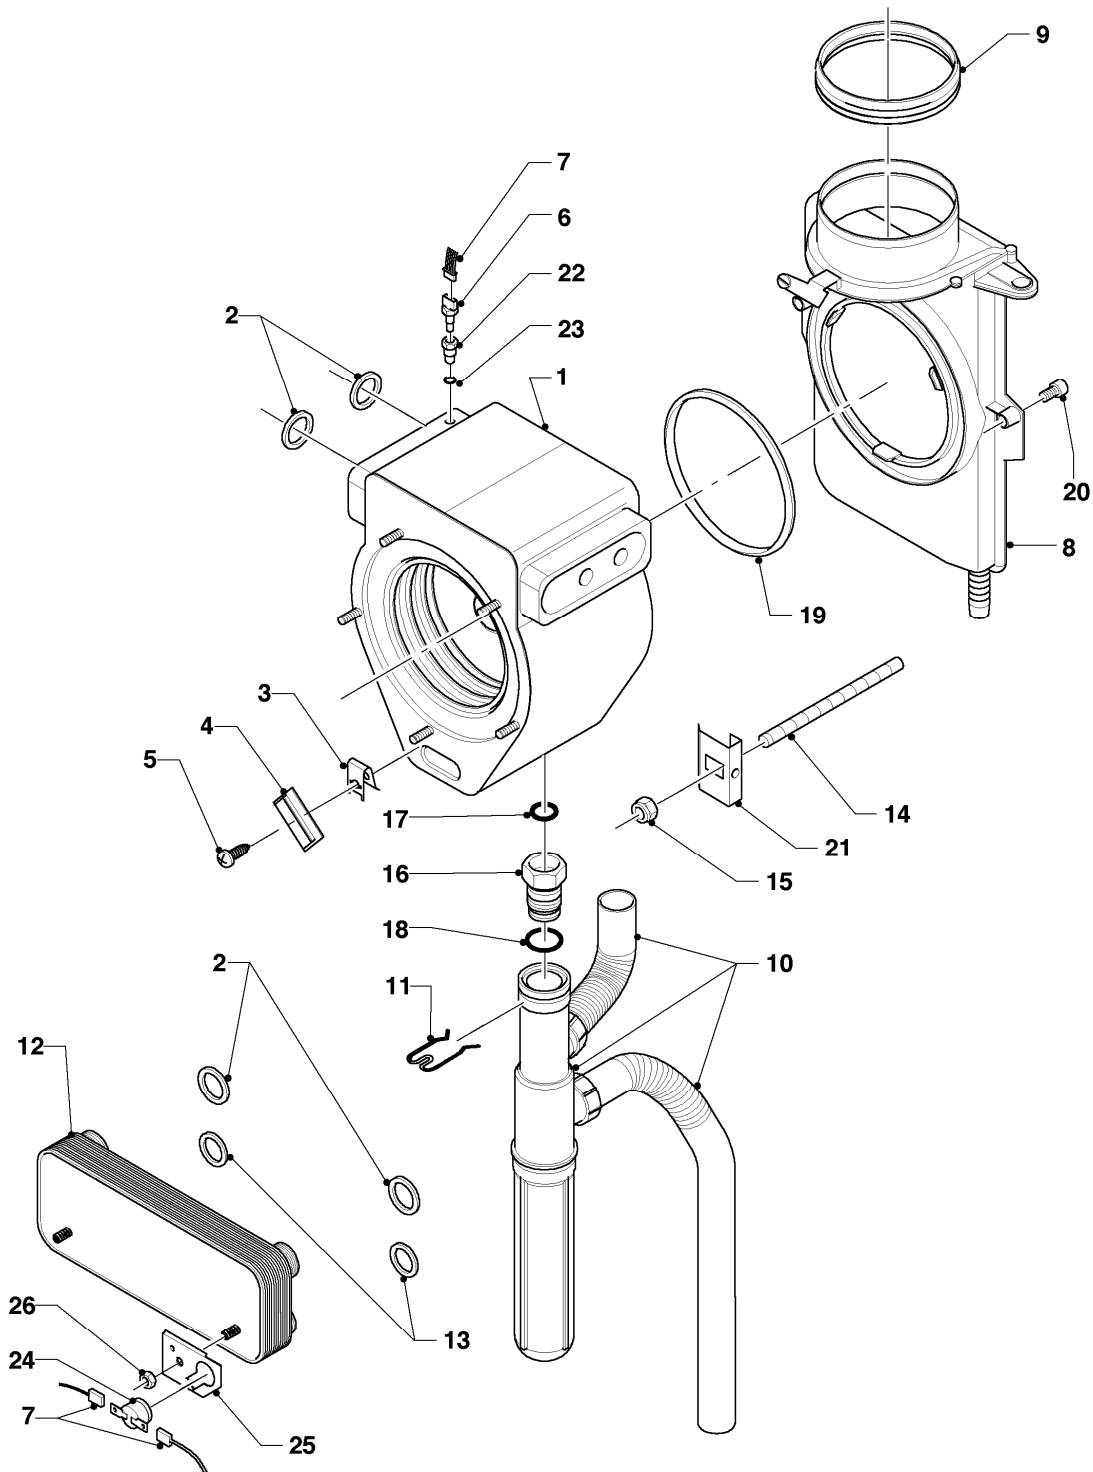

Gas-Wandheizgerät ecoTEC VC Brennwert

VC 126 E-C

06 - Wärmetauscher

02 - 06 - 023.01

-> zum Ersatzteilkauf bei www.loebbeshop.de <-

Gas-Wandheizgerät ecoTEC VC Brennwert

VC 126 E-C

06 - Wärmetauscher

Pos.	Teilenummer	Beschreibung	Hinweis, Bemerkung
01	065113	Wärmetauscher HW	VC 126 E-C, mit Pos. 02
01	210779	Isolierplatte 10 mm	nicht dargestellt, für Wärmetauscher
02	981140	Rechteckdichtring 3/4 (10 St.)	
03	158211	Schnappmutter, 6,3	
04	086992	Halter	VC 126 E-C
05	235737	Blechschraube (ST 6,3x16)	
06	287607	Fühler (NTC, Vorlauf)	
07	256061	Kabelbaum	
08	077084	Abgasstutzen	
08	286703	Formring	zwischen Ober -u. Unterteil Abgasstutzen, nicht dargestellt
08	0020107743	Schraube	für Messöffnung, nicht dargestellt
09	0020107714	Dichtung	
10	0020081567	Siphon	mit Pos. 11, 16 - 18
10	982488	O-Ring	nicht dargestellt, Syphon unten
10	0020078062	Dichtung	nicht dargestellt, Siphon Schläuche
10	092018	Anschlussstück	nicht dargestellt, Kammerdurchführung Siphonschlauch
11	0020107702	Klammer (5 St.)	
12	-	-	Position entfällt für diese Geräte
13	-	-	Position entfällt für diese Geräte
14	289802	Gewindestange	VC 126 E-C
15	114828	Sechskantmutter-M6 EN 1661-	
16	087310	Anschlussstück	mit Pos. 11, 17, 18
17	-	-	nicht einzeln lieferbar, siehe Pos. 16
18	981158	O-Ring (10 St.)	
19	0020057606	Dichtungssatz	mit Pos. 02, 17, 18
20	118885	Flachkopfschraube	
21	087140	Halter (PWT-Befestigung)	
22	173115	Hülse	mit Pos. 23
23	-	-	nicht einzeln lieferbar, siehe Pos. 22
24	-	-	Position entfällt für diese Geräte
25	-	-	Position entfällt für diese Geräte
26	-	-	Position entfällt für diese Geräte

-> zum Ersatzteilkauf bei www.loebbeshop.de <-