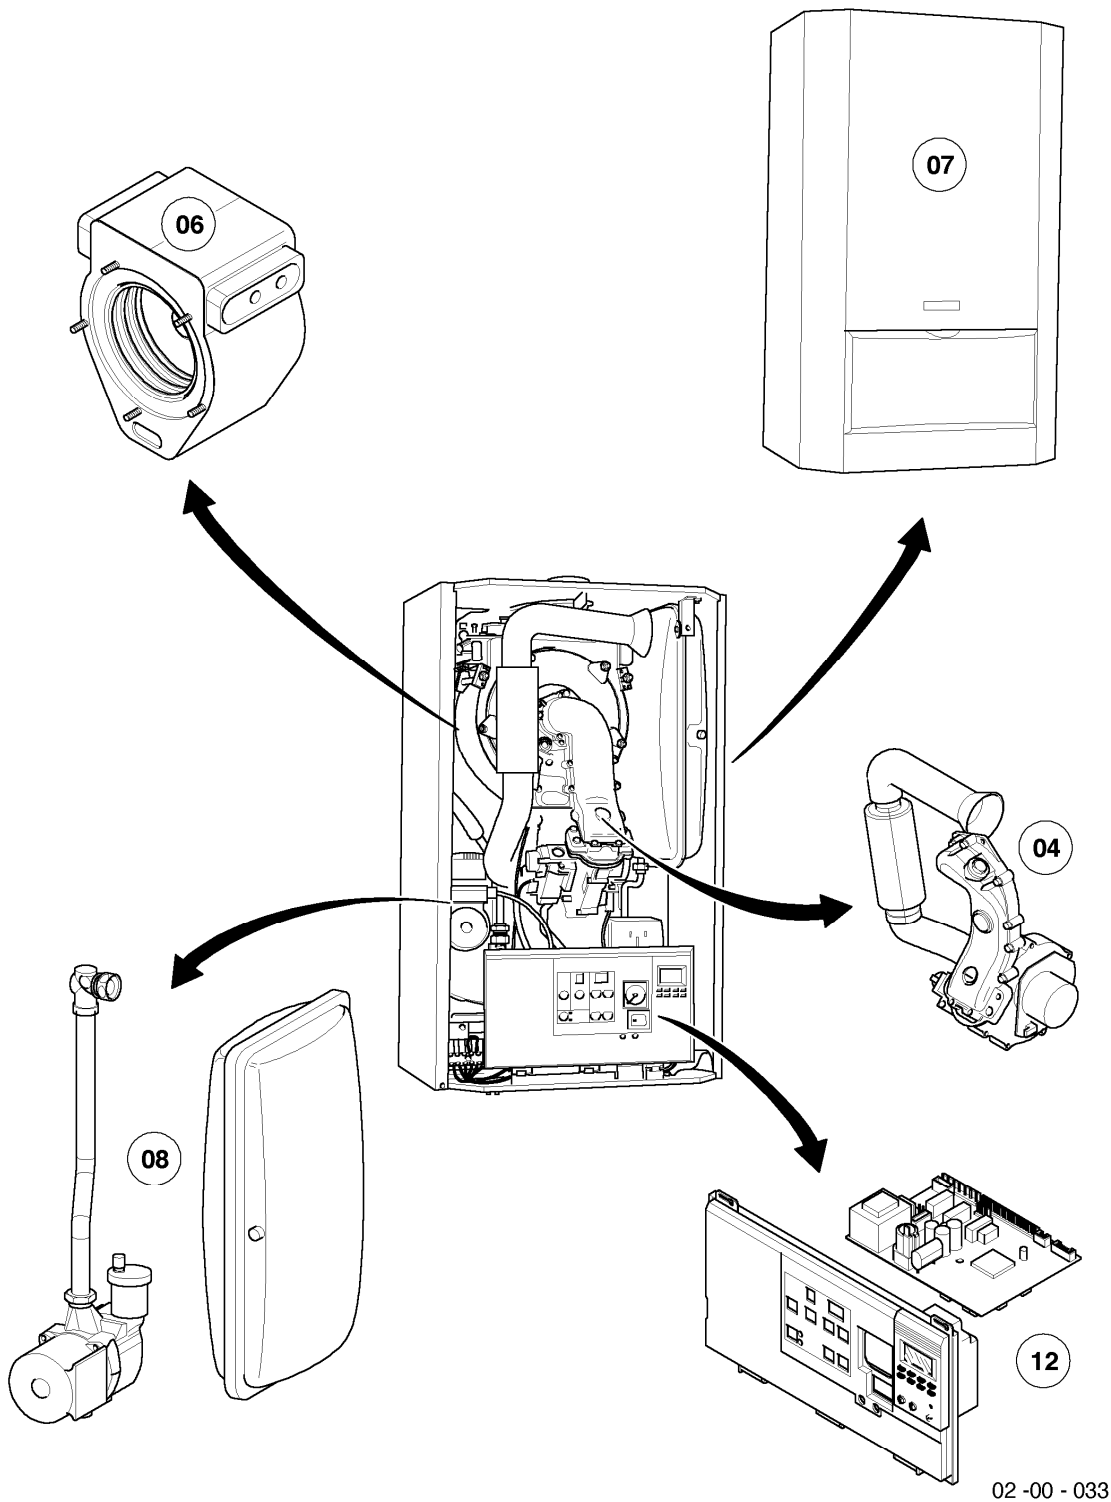

Gas-Wandheizgerät ecoTEC VC Brennwert

VC 126 E-C

Baugruppenübersicht

-> zum Ersatzteilkauf bei www.loebbeshop.de <-

Gas-Wandheizgerät ecoTEC VC Brennwert

VC 126 E-C

Baugruppenübersicht

Pos.	Baugruppe
04	Brenner
06	Wärmetauscher
07	Verkleidungsteile
08	Hydraulikteile
12	Schaltkasten

VC 126 E-C

04 - Brenner

Pos.	Teilenummer	Beschreibung	Hinweis, Bemerkung
00	222329	Umruestsatz Propan/Erdgas	nicht dargestellt
01	048943	Brenner	VC 126 E-C, mit Pos. 02-03
02	981103	Dichtung Brenner	
03	105900	Linsenschraube (10 St.)	
04	0020026537	Mutter (5 St.)	
05	161245	Schauglas	
06	090709	Elektrode (Zündung)	mit Pos. 07, 08
07	981330	Dichtung, Zündelektrode	
08	118883	Flachkopfschraube ISO 7045	
09	091542	Zündkabel	
10	-	-	Position entfällt für diese Geräte, siehe Pos. 10a
10a	190235	Gebläse	mit Pos. 11, 12, 24
11	981104	Dichtung	
12	981045	Dichtungssatz	
13	053469	Gasarmatur	VC 126 E-C, mit Pos. 11, 14
13	081697	Anschlussstück	mit Pos. 14, für Gasarmatur, nicht dargestellt
14	981142	Rechteckdichtring (10 St.)	
15	124276	Gasrohr	VC 126 E-C, mit Pos. 14
16	256061	Kabelbaum	
17	210734	Isolierplatte	mit Pos. 02,03
18	116688	Krümmer	mit Pos.19
19	0020107727	Dichtung	
20	105836	Zylinderschraube, Set a 4 St.	
21	251255	Klemmleiste	mit Pos. 20
22	0020025929	Dichtungssatz (Brennerflansch)	mit Pos. 07, 23
23	0020025929	Dichtungssatz (Brennerflansch)	mit Pos. 07, 22
24	139247	Schraube (M5x12)	
25	118882	Flachkopfschraube	
26	145829	Frischluftrohr	mit Pos. 27
27	981111	Dichtung	
28	087195	Halter, Frischluftrohr	
29	235756	Blechschrabe (ST 4,8x19)	
30	088134	Flansch	mit Pos. 02, 03, 04, 05, 07, 08, 17, 19, 22, 23