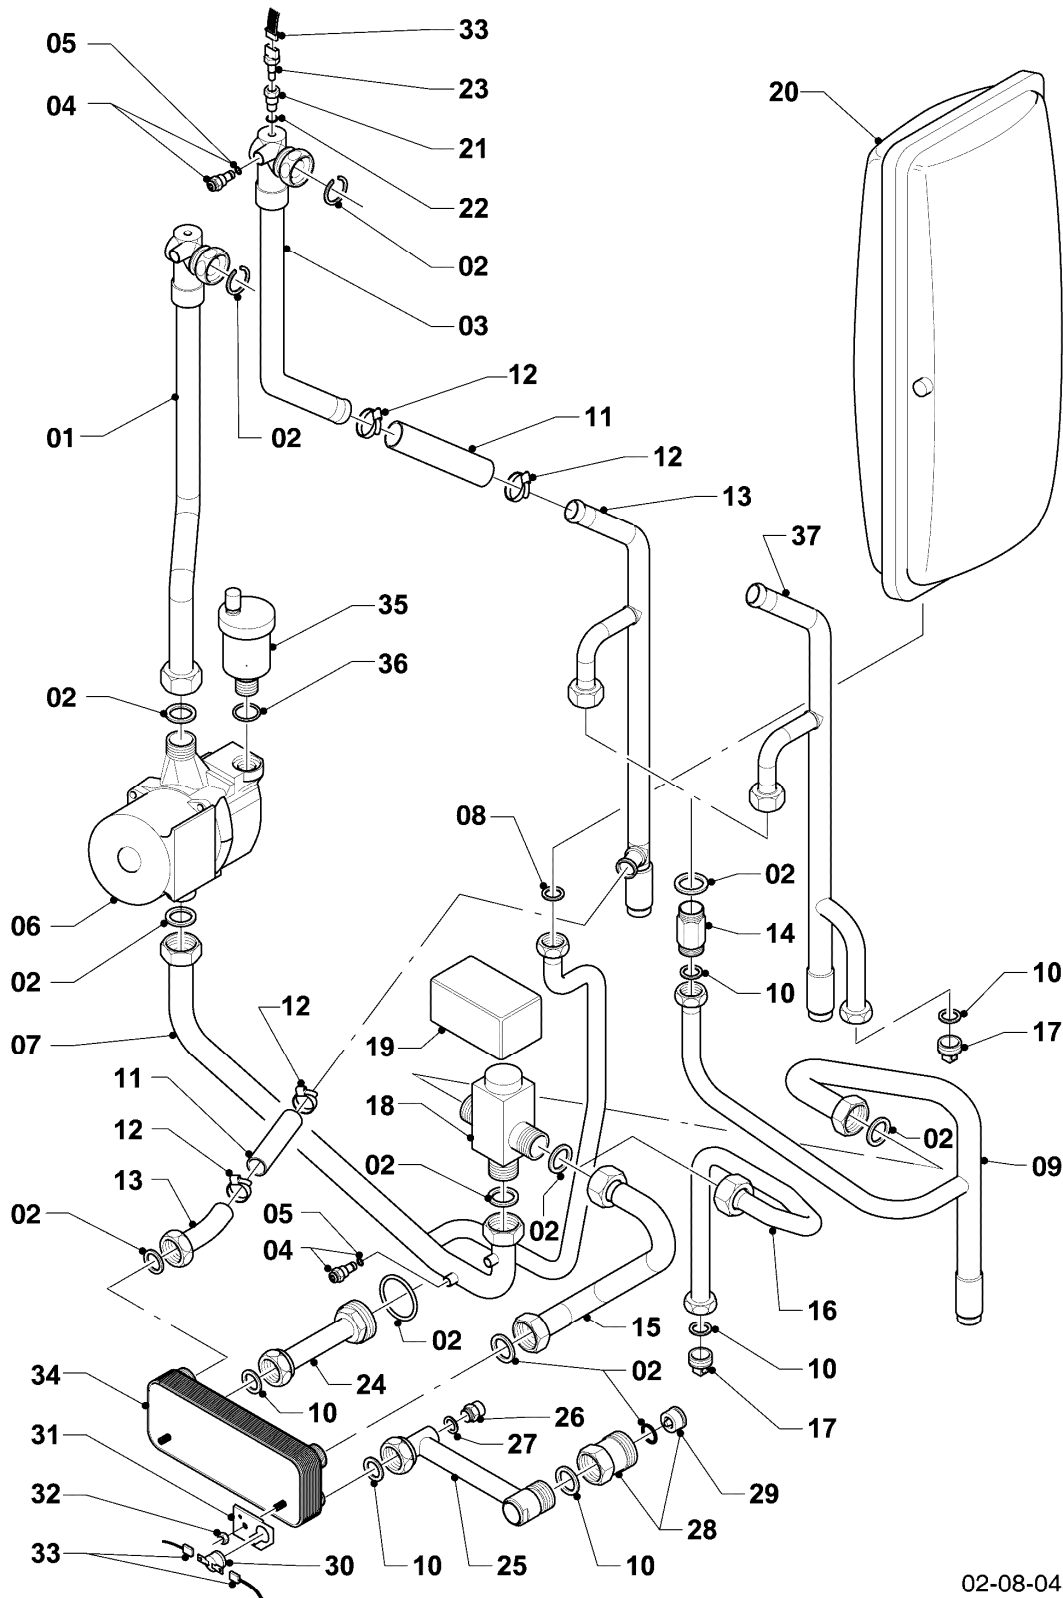

Gas-Wandheizgerät ecoTEC VC Brennwert

VC 126 E-C

08 - Hydraulikteile

02-08-043.02

-> zum Ersatzteilkauf bei www.loebbeshop.de <-

Gas-Wandheizgerät ecoTEC VC Brennwert

VC 126 E-C

08 - Hydraulikteile

Pos.	Teilenummer	Beschreibung	Hinweis, Bemerkung
01	019255	Rohr	mit Pos. 02
02	981140	Rechteckdichtring 3/4 (10 St.)	
03	019260	Rohr	mit Pos. 02, 04, 11
04	140015	Entlüftungsschraube	
05	981166	O-Ring (10 St.)	
06	161106	Pumpe 5,0 m	mit Pos. 02
07	-	-	019258 Rohr ist nicht mehr lieferbar
08	981149	Rechteckdichtring (10 St.)	
09	019259	Rohr	mit Pos. 02,10
10	981142	Rechteckdichtring (10 St.)	
11	080387	Schlauch	mit Pos. 12
12	0020052092	Schelle, Set a 2 St.	
13	-	-	Position entfällt für diese Geräte
14	150238	Überströmventil	mit Pos. 02 und 10
15	-	-	Position entfällt für diese Geräte
16	019256	Rohr	mit Pos. 02, 10, 17
17	136376	Nippel	
18	014639	Vorrangumschaltventil	
18	280333	Einsatz (22 mm)	für Vorrangumschaltventil, nicht dargestellt
19	255025	Motor	
20	181051	Ausdehnungsgefäß 10 ltr.	
21	173115	Hülse	mit Pos. 22
22	-	-	nicht einzeln lieferbar, siehe Pos. 21
23	287607	Fühler (NTC, Vorlauf)	
24	-	-	Position entfällt für diese Geräte
25	-	-	Position entfällt für diese Geräte
26	-	-	Position entfällt für diese Geräte
27	-	-	Position entfällt für diese Geräte
28	-	-	Position entfällt für diese Geräte
29	-	-	Position entfällt für diese Geräte
30	-	-	Position entfällt für diese Geräte
31	-	-	Position entfällt für diese Geräte
32	-	-	Position entfällt für diese Geräte
33	256061	Kabelbaum	

-> zum Ersatzteilkauf bei www.loebbeshop.de <-