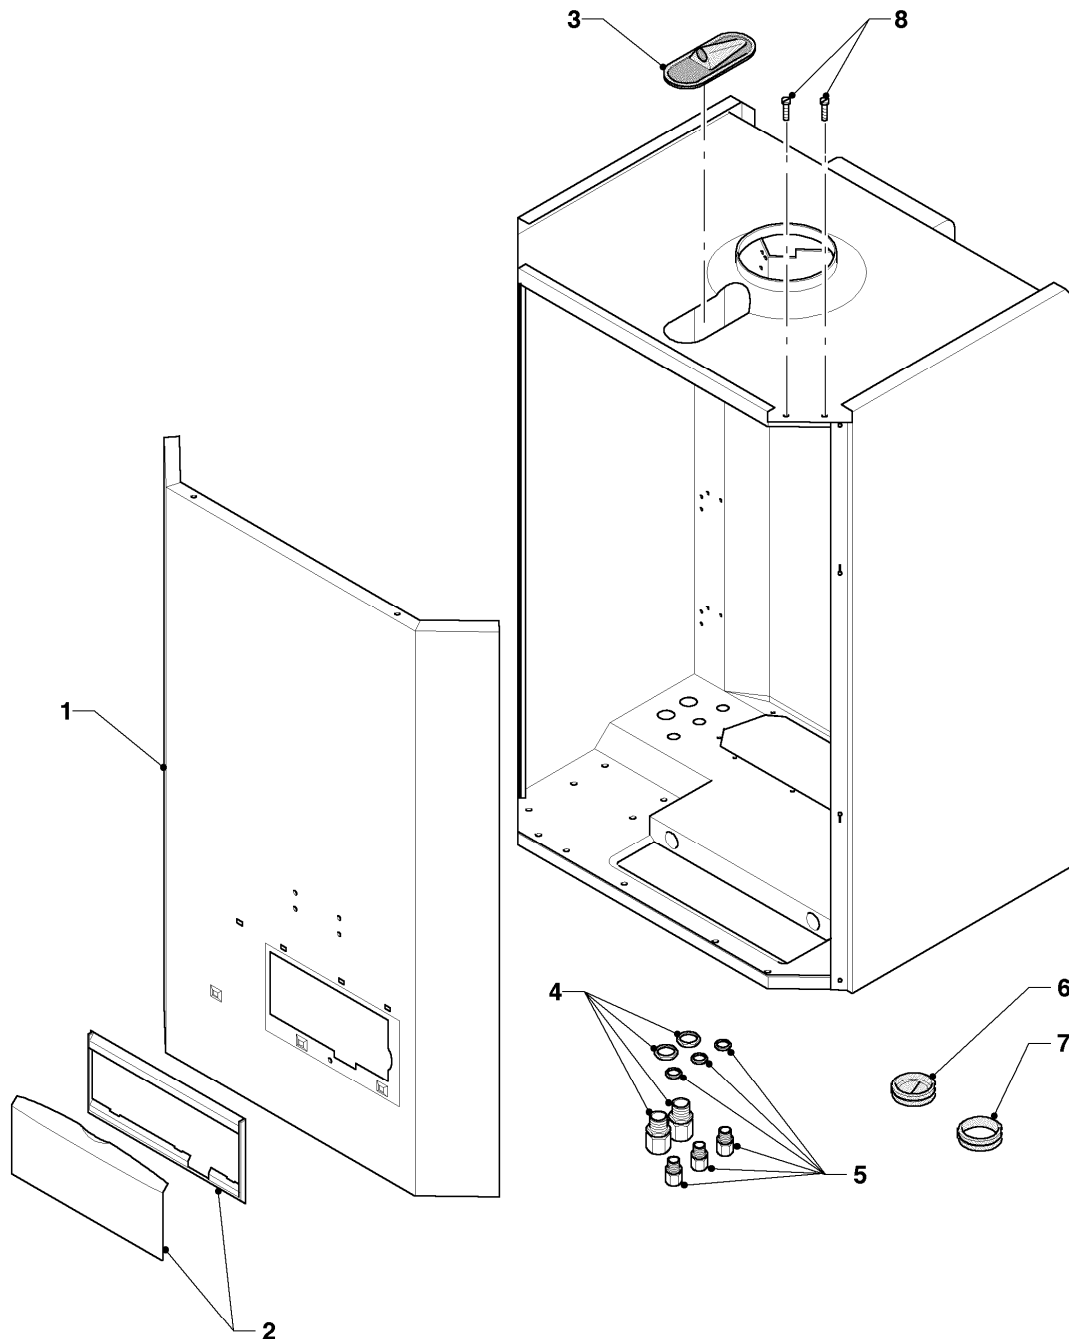

Gas-Wandheizgerät ecoTEC VC Brennwert

VC 126 E-C

07 - Verkleidungsteile

02 - 07 - 034.01

-> zum Ersatzteilkauf bei www.loebbeshop.de <-

Gas-Wandheizgerät ecoTEC VC Brennwert

VC 126 E-C

07 - Verkleidungsteile

Pos.	Teilenummer	Beschreibung	Hinweis, Bemerkung
00	103892	Halter (Geräteaufhängung)	nicht dargestellt
00	201866	Kabeldurchführung	für Öffnungen Wärmetauscher (BW), nicht dargestellt
01	077362	Verkleidung	mit Pos. 02
02	-	-	136720 ist nicht mehr lieferbar, siehe Pos. 01
03	980661	Dichtung	
04	088368	Verschraubung (PG 11/13.5)	
05	088367	Verschraubung (PG 9)	
06	201865	Kabeldurchführung	
07	980660	Dichtung	
08	0020107695	Schraube (10 St.)	

-> zum Ersatzteilkauf bei www.loebbeshop.de <-