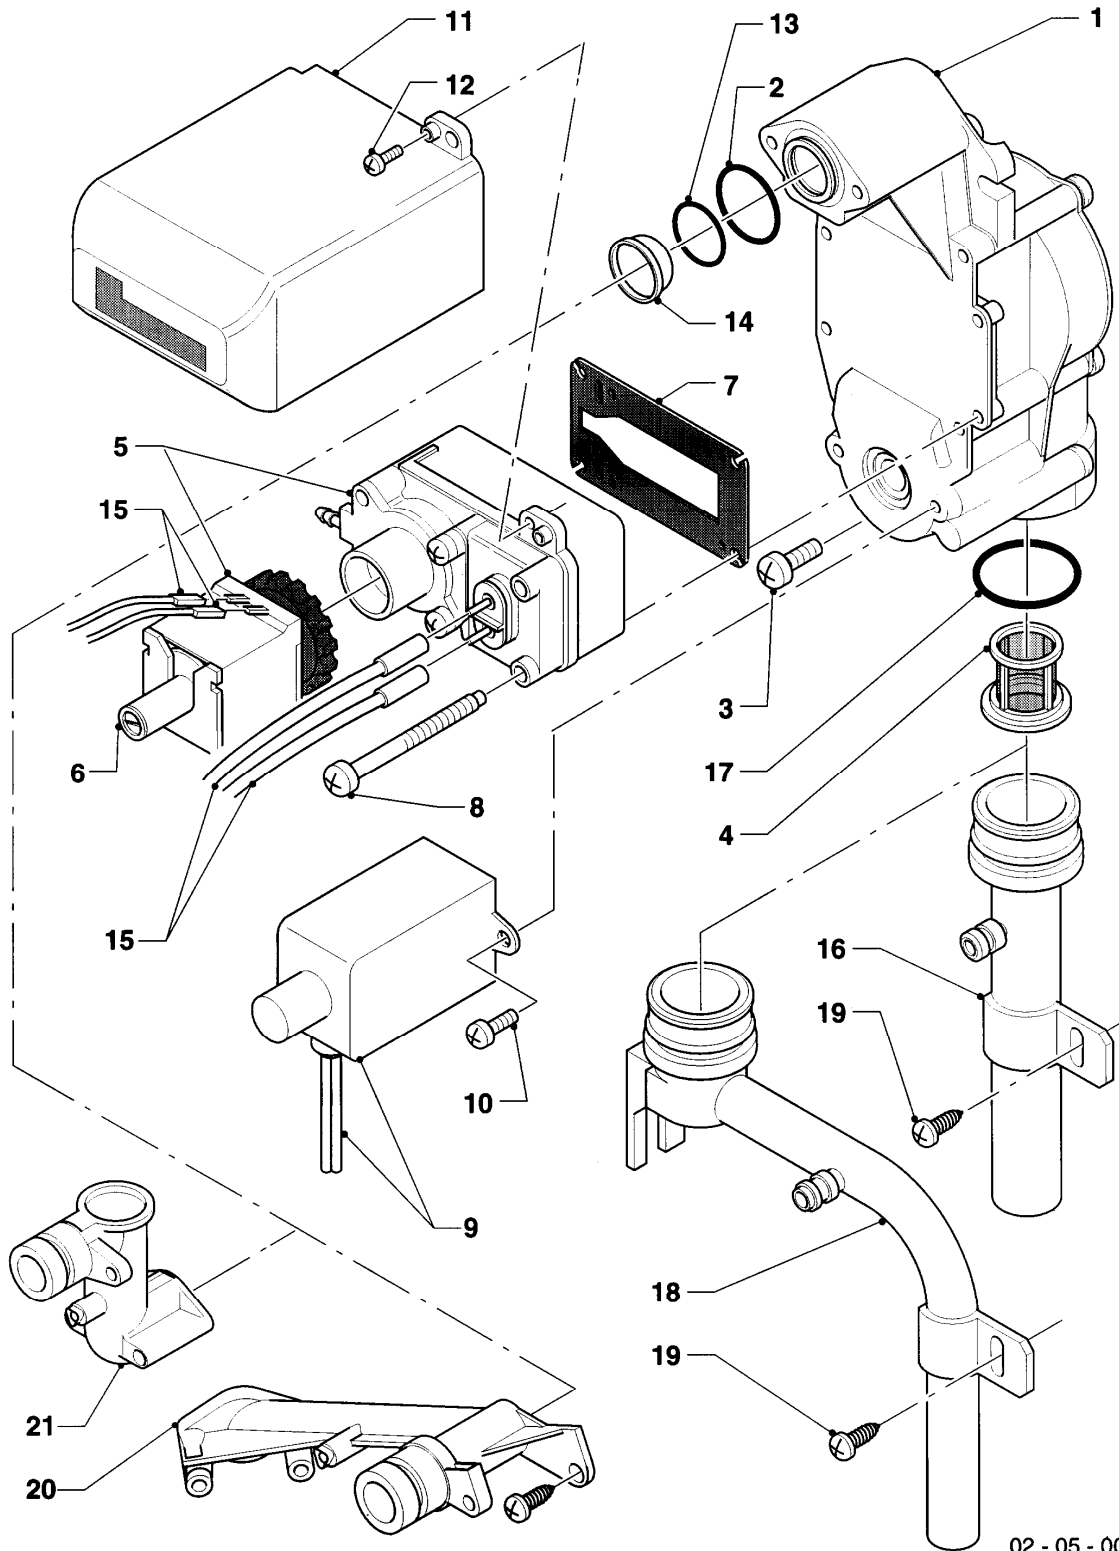

Gas-Wandheizgerät VC Turbo (incl. turboTEC)

VC 105/2 E

05 - Gasregelteile

02 - 05 - 008

-> zum Ersatzteilkauf bei www.loebbeshop.de <-

Gas-Wandheizgerät VC Turbo (incl. turboTEC)

VC 105/2 E

05 - Gasregelteile

Pos.	Teilenummer	Beschreibung	Hinweis, Bemerkung
01	053319	Gasarmatur	E,LL (H,L), mit Pos. 02-12, 20
01	053320	Gasarmatur	P (PB), mit Pos. 02-14, 20
02	982446	Dichtung	
03	118942	Linsenschraube	
04	108901	Sieb	
05	050227	Servodruckregler	E,LL (H,L), mit Pos. 07
05	050228	Servodruckregler	P (PB), mit Pos. 07
06	170373	Magnet	E,LL (H,L)
06	170374	Magnet	P (PB)
07	980951	Dichtung	
08	118943	Flachkopfschraube	
09	170375	Magnet	
10	118883	Flachkopfschraube ISO 7045	
11	204102	Abdeckhaube	
12	118945	Linsenschraube	
13	982314	O-Ring	P (PB)
14	049621	Vordüse 2 x 2,03	P (PB)
15	256035	Kabelbaum	
16	-	-	Position entfällt für diese Geräte
17	982310	O-Ring	
18	082641	Gasanschluss	
19	070334	Blechschrabe	
20	-	-	nicht einzeln lieferbar, siehe Pos. 01
21	-	-	Position entfällt für diese Geräte

-> zum Ersatzteilkauf bei www.loebbeshop.de <-