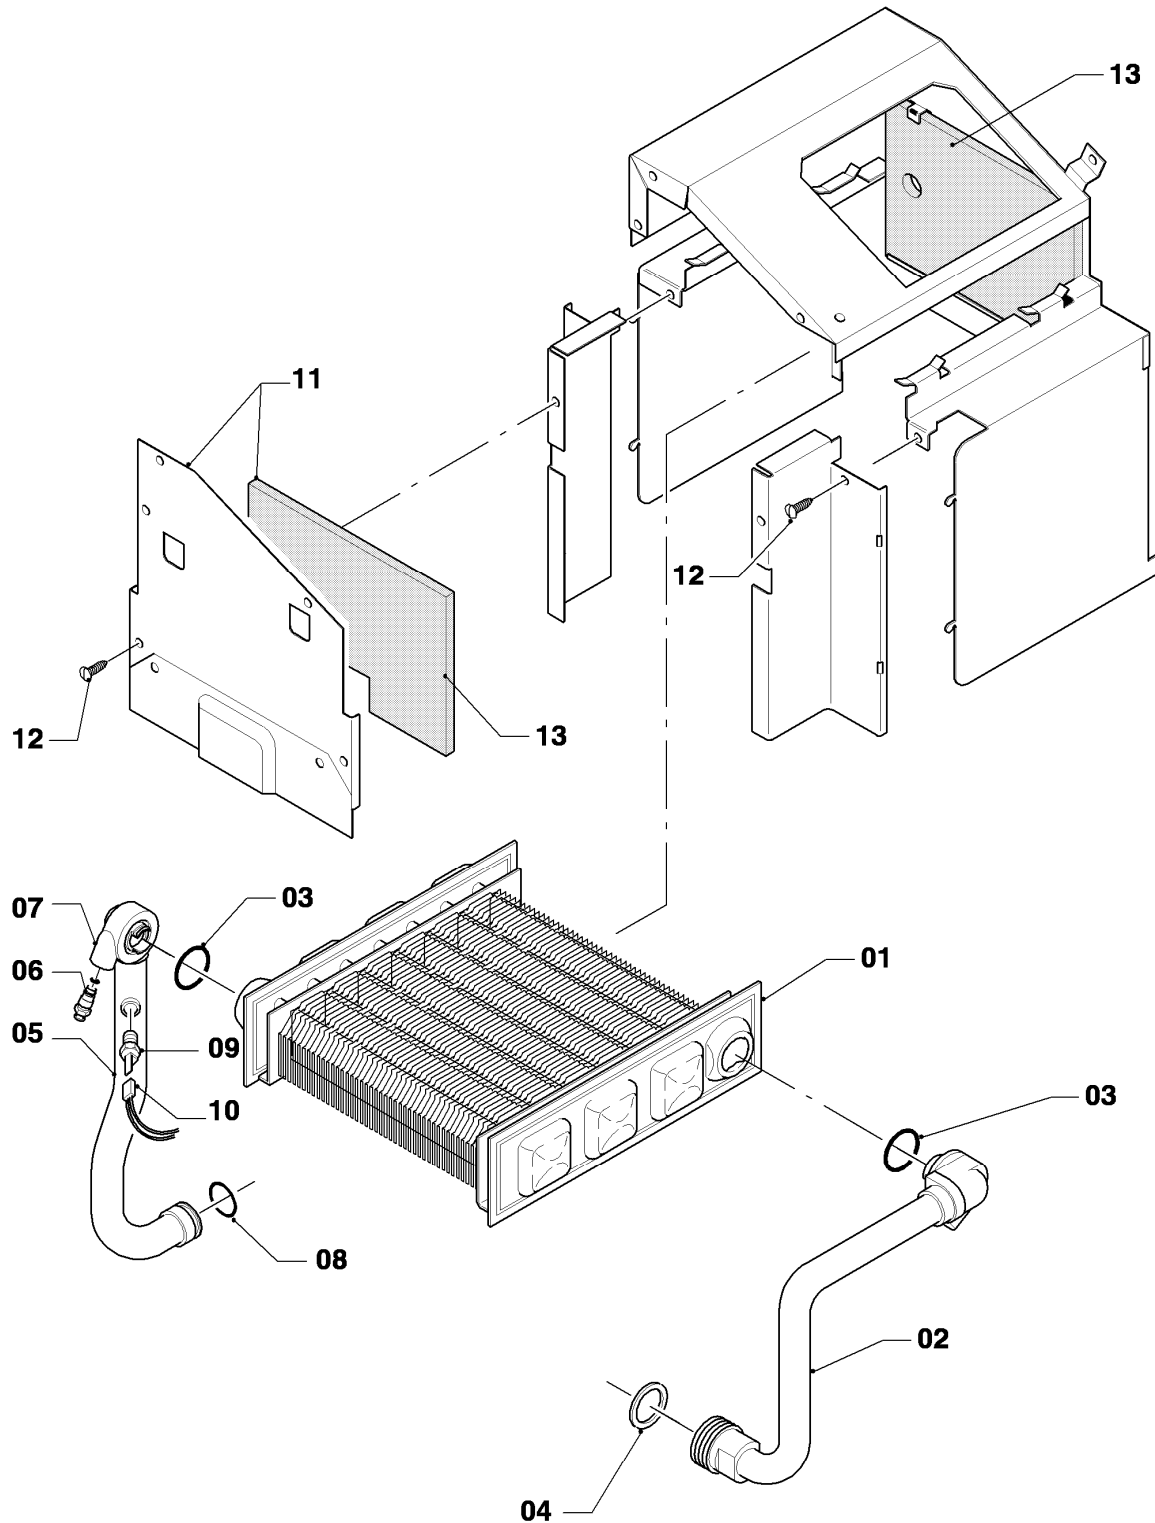

Gas-Wandheizgerät VC Turbo (incl. turboTEC)

VC 105/2 E

06 - Wärmetauscher

02 - 06 - 020.01

-> zum Ersatzteilkauf bei www.loebbeshop.de <-

Gas-Wandheizgerät VC Turbo (incl. turboTEC)

VC 105/2 E

06 - Wärmetauscher

Pos.	Teilenummer	Beschreibung	Hinweis, Bemerkung
01	065025	Wärmetauscher HW	mit Pos. 03
02	019108	Rohr	mit Pos. 03, 04
03	981170	O-Ring (10 St.)	
04	981152	Rechteckdichtring (10 St.)	
05	019109	Rohr	mit Pos. 03, 06, 08, 09
06	140015	Entlüftungsschraube	
07	981166	O-Ring (10 St.)	
08	981158	O-Ring (10 St.)	
09	252805	Fühler (NTC)	
10	256084	Kabelbaum	
11	-	-	Frontblech, kpl. 078083 nicht mehr lieferbar
12	235727	Blechschraube	
13	0020012963	Isolierung	

-> zum Ersatzteilkauf bei www.loebbeshop.de <-