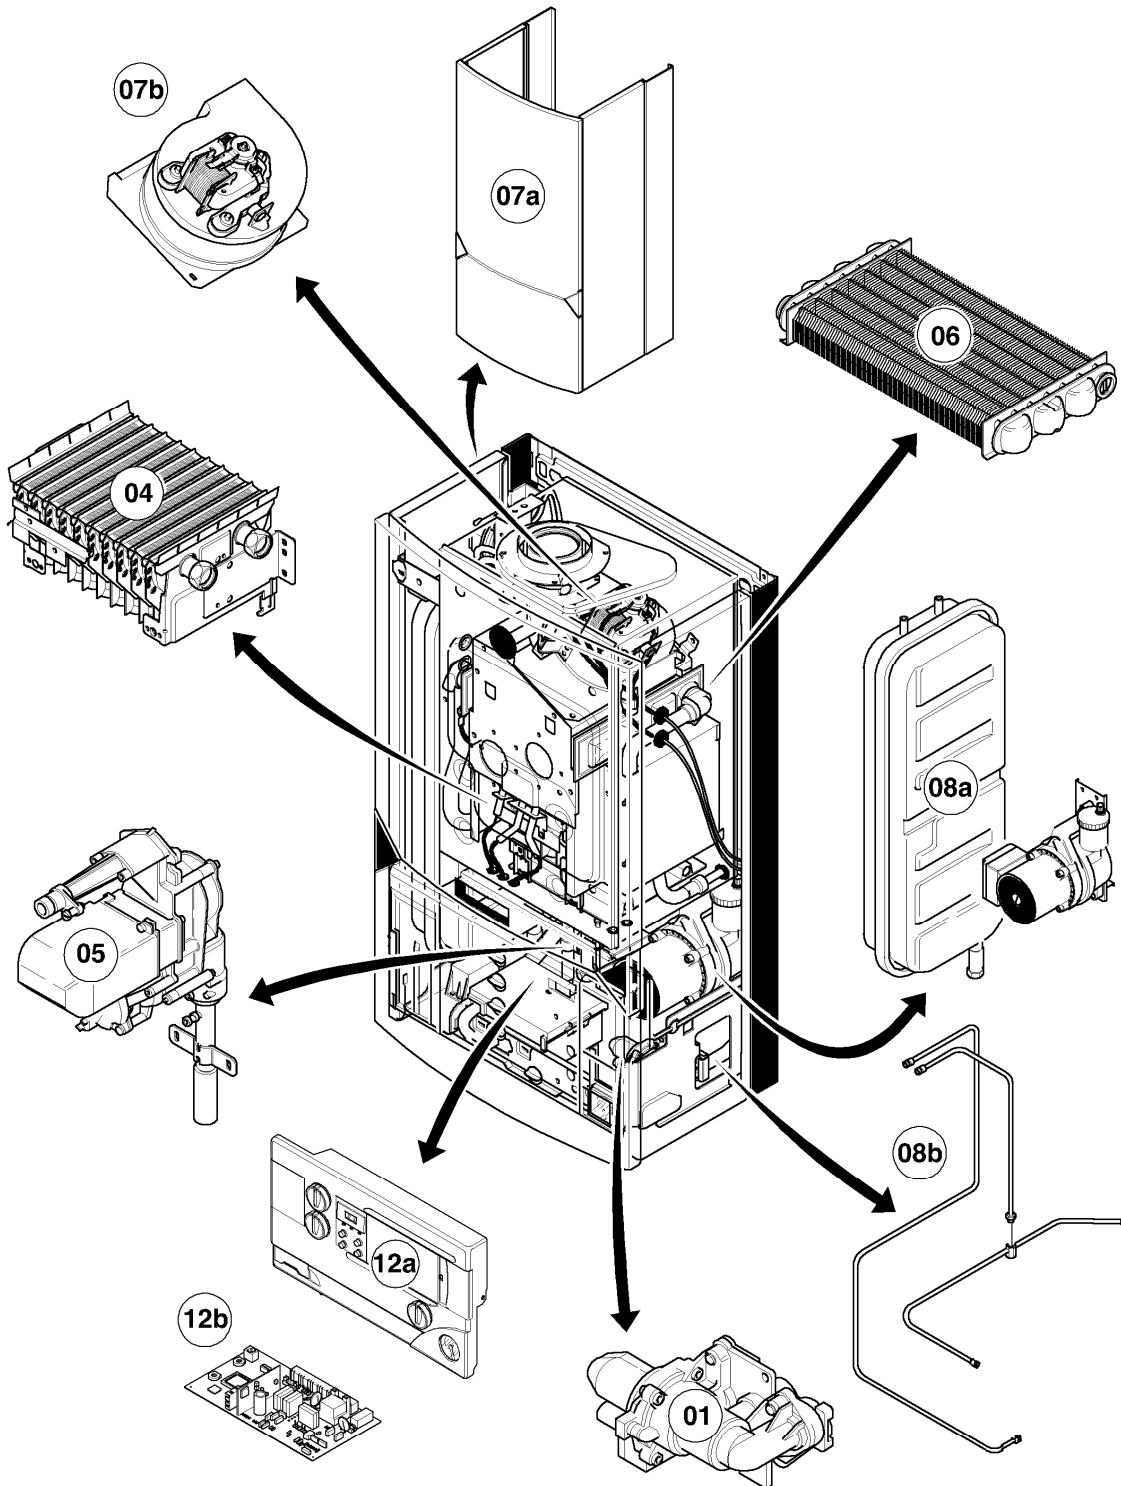

Gas-Wandheizgerät VC Turbo (incl. turboTEC)

VC 105/2 E

Baugruppenübersicht

02-00-050

-> zum Ersatzteilkauf bei www.loebbeshop.de <-

Gas-Wandheizgerät VC Turbo (incl. turboTEC)

VC 105/2 E

Baugruppenübersicht

VC 105/2 E

01 - Vorrangumschaltventil

Pos.	Teilenummer	Beschreibung	Hinweis, Bemerkung
01	082424	Flanschplatte	mit Pos. 05, 15
02	0020107786	Halter	
03	0020107785	Halter	
04	0020107694	Klammer (5 St.)	
05	981151	O-Ring (10 St.)	
06	981154	O-Ring (10 St.)	
07	-	-	Anschlussrohre und Steuerleitungen siehe Baugruppe 08a Hydraulikteile bzw. 08b Hydraulikteile (Steuerleitungen)
08	981155	O-Ring (10 St.)	
09	0020107695	Schraube (10 St.)	
10	014631	Vorrangumschaltventil	mit Pos. 11-16
10	0020107758	Kabelbaum	für Vorrangumschaltventil/Schaltkasten, nicht dargestellt
11	118946	Linsenschraube	
12	295131	Oberteil	mit Pos. 14
13	105740	Zylinderschraube	
14	079515	Abdeckhaube	
15	0020107701	Dichtung	
16	010354	Membrane	

VC 105/2 E

04 - Brenner

Pos.	Teilenummer	Beschreibung	Hinweis, Bemerkung
01	050460	Brenner	E (H), mit Pos. 02
01	050459	Brenner	LL (L), mit Pos. 02
01	050461	Brenner	P (PB), mit Pos. 02
02	183605	Verteilerrohr	E (H), incl. Brennerdüsen und Umstellschild
02	183604	Verteilerrohr	LL (L), incl. Brennerdüsen und Umstellschild
02	183628	Verteilerrohr	P (PB), incl. Brennerdüsen und Umstellschild
03	221732	Stütze	
04	0020107695	Schraube (10 St.)	
05	090721	Elektrode (Zündung + Überwachung)	mit Pos. 06
06	235740	Blechschaube ISO 7049	
07	255762	Kabel	
08	0020107733	Schraube	
09	019108	Rohr	mit Pos. 11, 12
10	019133	Rohr	mit Pos. 11, 12
11	981152	Rechteckdichtring (10 St.)	
12	981170	O-Ring (10 St.)	
13	981163	O-Ring (10 St.)	
14	-	-	nicht einzeln lieferbar
15	982446	Dichtung	
16	0020107693	O-Ring (10 St.)	
17	235727	Blechschaube	
18	118944	Linsenschraube	