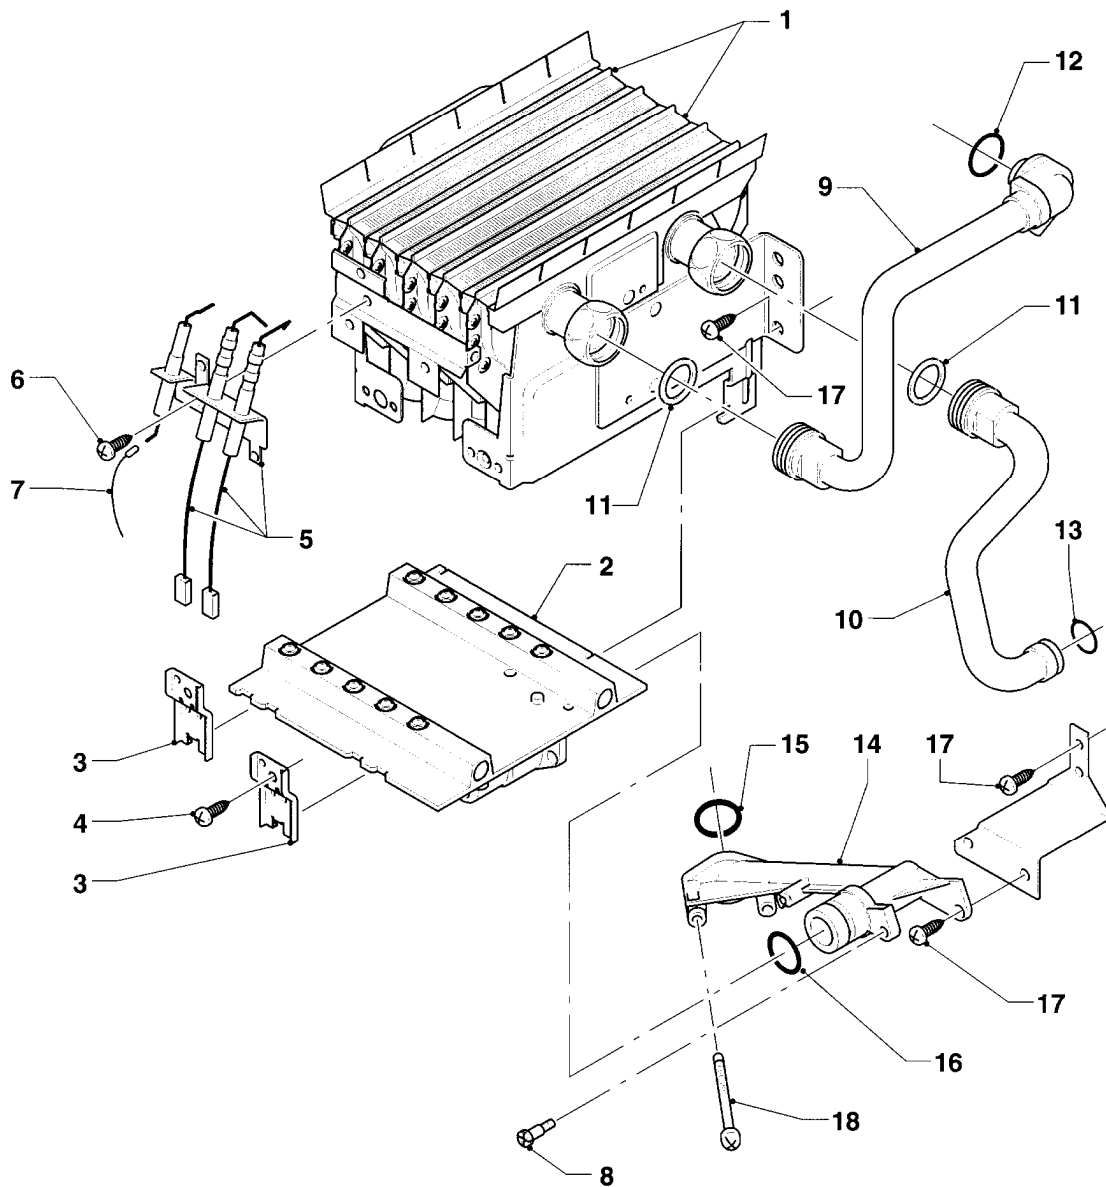

Gas-Wandheizgerät VC Turbo (incl. turboTEC)

VC 105/2 E

04 - Brenner

02 -04 - 019

-> zum Ersatzteilkauf bei www.loebbeshop.de <-

Gas-Wandheizgerät VC Turbo (incl. turboTEC)

VC 105/2 E

04 - Brenner

Pos.	Teilenummer	Beschreibung	Hinweis, Bemerkung
01	050460	Brenner	E (H), mit Pos. 02
01	050459	Brenner	LL (L), mit Pos. 02
01	050461	Brenner	P (PB), mit Pos. 02
02	183605	Verteilerrohr	E (H), incl. Brennerdüsen und Umstellschild
02	183604	Verteilerrohr	LL (L), incl. Brennerdüsen und Umstellschild
02	183628	Verteilerrohr	P (PB), incl. Brennerdüsen und Umstellschild
03	221732	Stütze	
04	0020107695	Schraube (10 St.)	
05	090721	Elektrode (Zündung + Überwachung)	mit Pos. 06
06	235740	Blechschaube ISO 7049	
07	255762	Kabel	
08	0020107733	Schraube	
09	019108	Rohr	mit Pos. 11, 12
10	019133	Rohr	mit Pos. 11, 12
11	981152	Rechteckdichtring (10 St.)	
12	981170	O-Ring (10 St.)	
13	981163	O-Ring (10 St.)	
14	-	-	nicht einzeln lieferbar
15	982446	Dichtung	
16	0020107693	O-Ring (10 St.)	
17	235727	Blechschaube	
18	118944	Linsenschraube	

-> zum Ersatzteilkauf bei www.loebbeshop.de <-