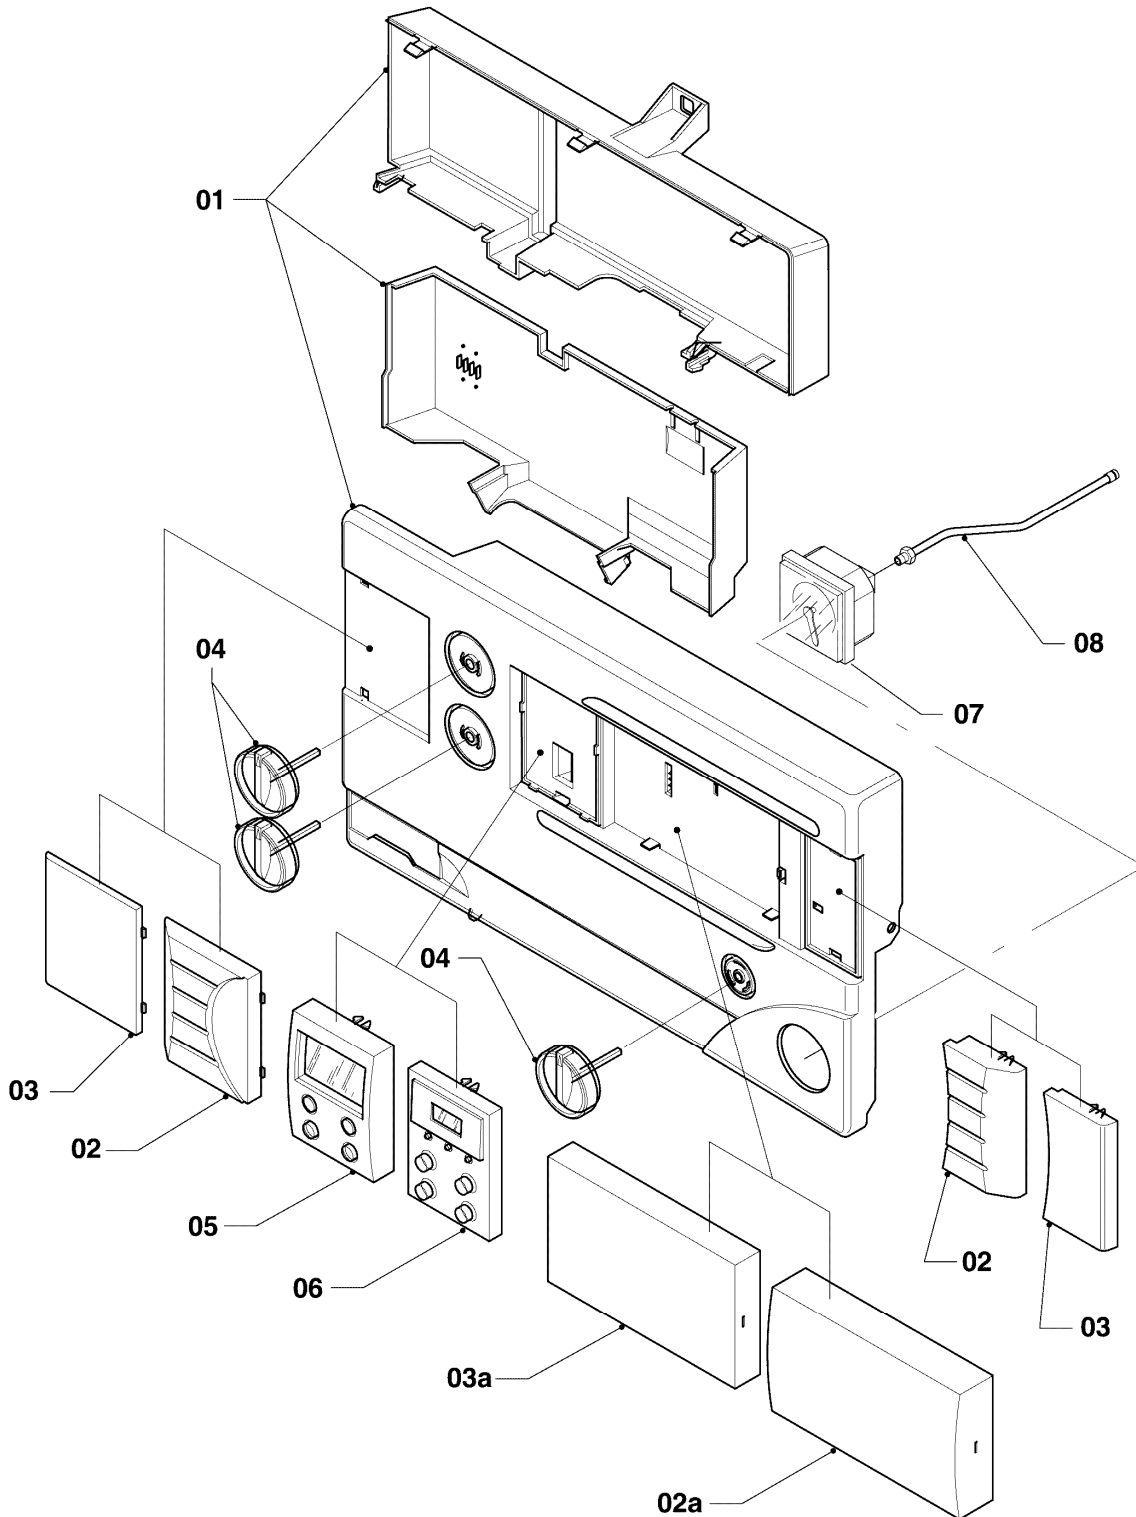

Gas-Wandheizgerät VC Turbo (incl. turboTEC)

VC 105/2 E

12a - Schaltkasten (Gehäuse)

02-12-025.01

-> zum Ersatzteilkauf bei www.loebbeshop.de <-

Gas-Wandheizgerät VC Turbo (incl. turboTEC)

VC 105/2 E

12a - Schaltkasten (Gehäuse)

Pos.	Teilenummer	Beschreibung	Hinweis, Bemerkung
01	295216	Gehäuse	mit Pos. 02, 02a, 04
02	295216	Gehäuse	mit Pos. 01, 02a, 04
02a	0020130491	Abdeckung Reglerschacht, grau	
03	-	-	Position entfällt für diese Geräte
03a	-	-	Position entfällt für diese Geräte
04	114285	Knopf (Set)	
05	130822	Leiterplatte Display (grau)	
06	-	-	Position entfällt für diese Geräte
07	101272	Manometer	
08	088959	Steuerleitung	Manometer (bis 07/00)

-> zum Ersatzteilkauf bei www.loebbeshop.de <-