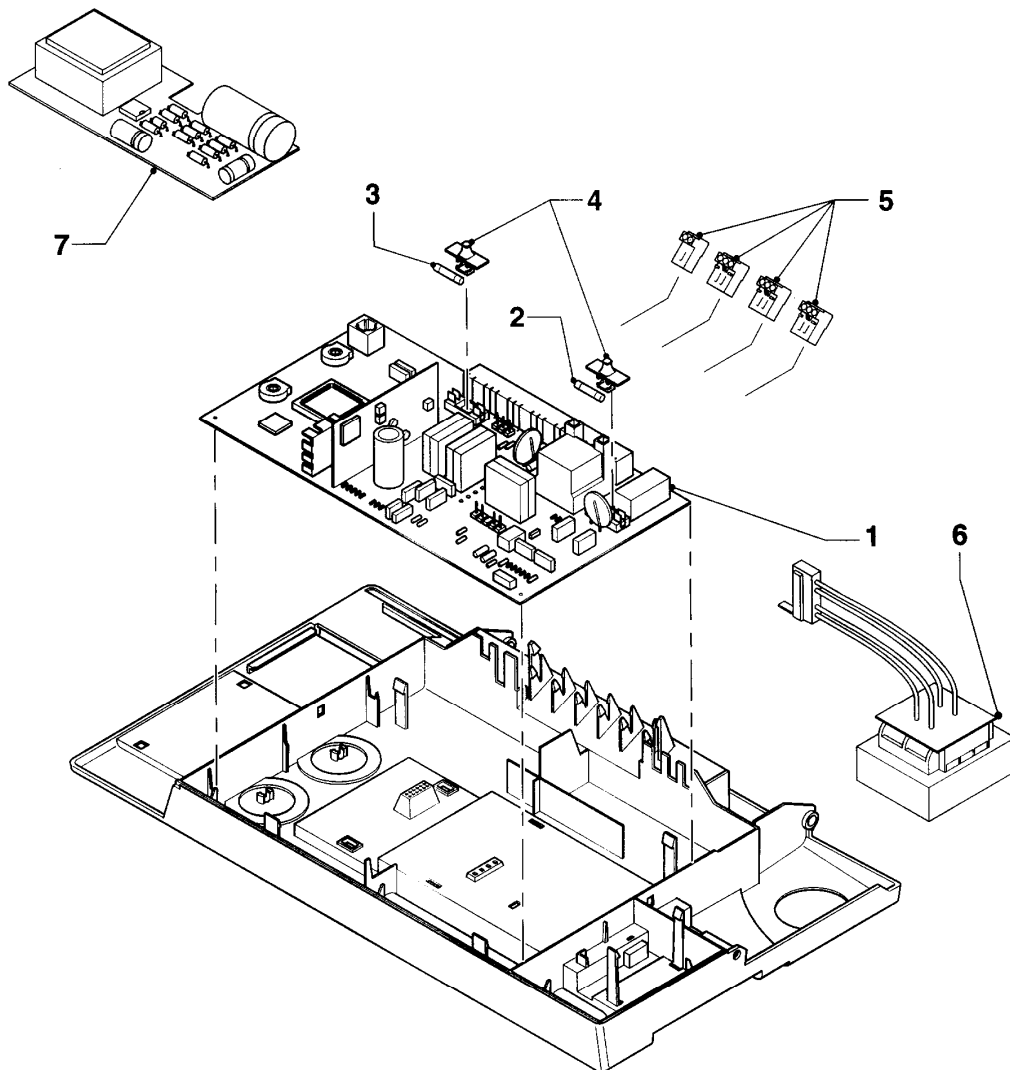

Gas-Wandheizgerät VC Turbo (incl. turboTEC)

VC 105/2 E

12b - Schaltkasten (Leiterplatten)

02-12-026

-> zum Ersatzteilkauf bei www.loebbeshop.de <-

Gas-Wandheizgerät VC Turbo (incl. turboTEC)

VC 105/2 E

12b - Schaltkasten (Leiterplatten)

Pos.	Teilenummer	Beschreibung	Hinweis, Bemerkung
00	256084	Kabelbaum	nicht dargestellt
01	130484	Leiterplatte	
02	0020067507	Sicherung 2,0 A T2H (10 St.)	2,0 AT
03	251961	Sicherung 1,25A T (10 St.)	1,25 AT
04	720987	Montagehilfe schwarz	
05	253815	Steckverbinder-Set (System ProE)	
06	287450	Transformator	
07	-	-	Position entfällt für diese Geräte

-> zum Ersatzteilkauf bei www.loebbeshop.de <-