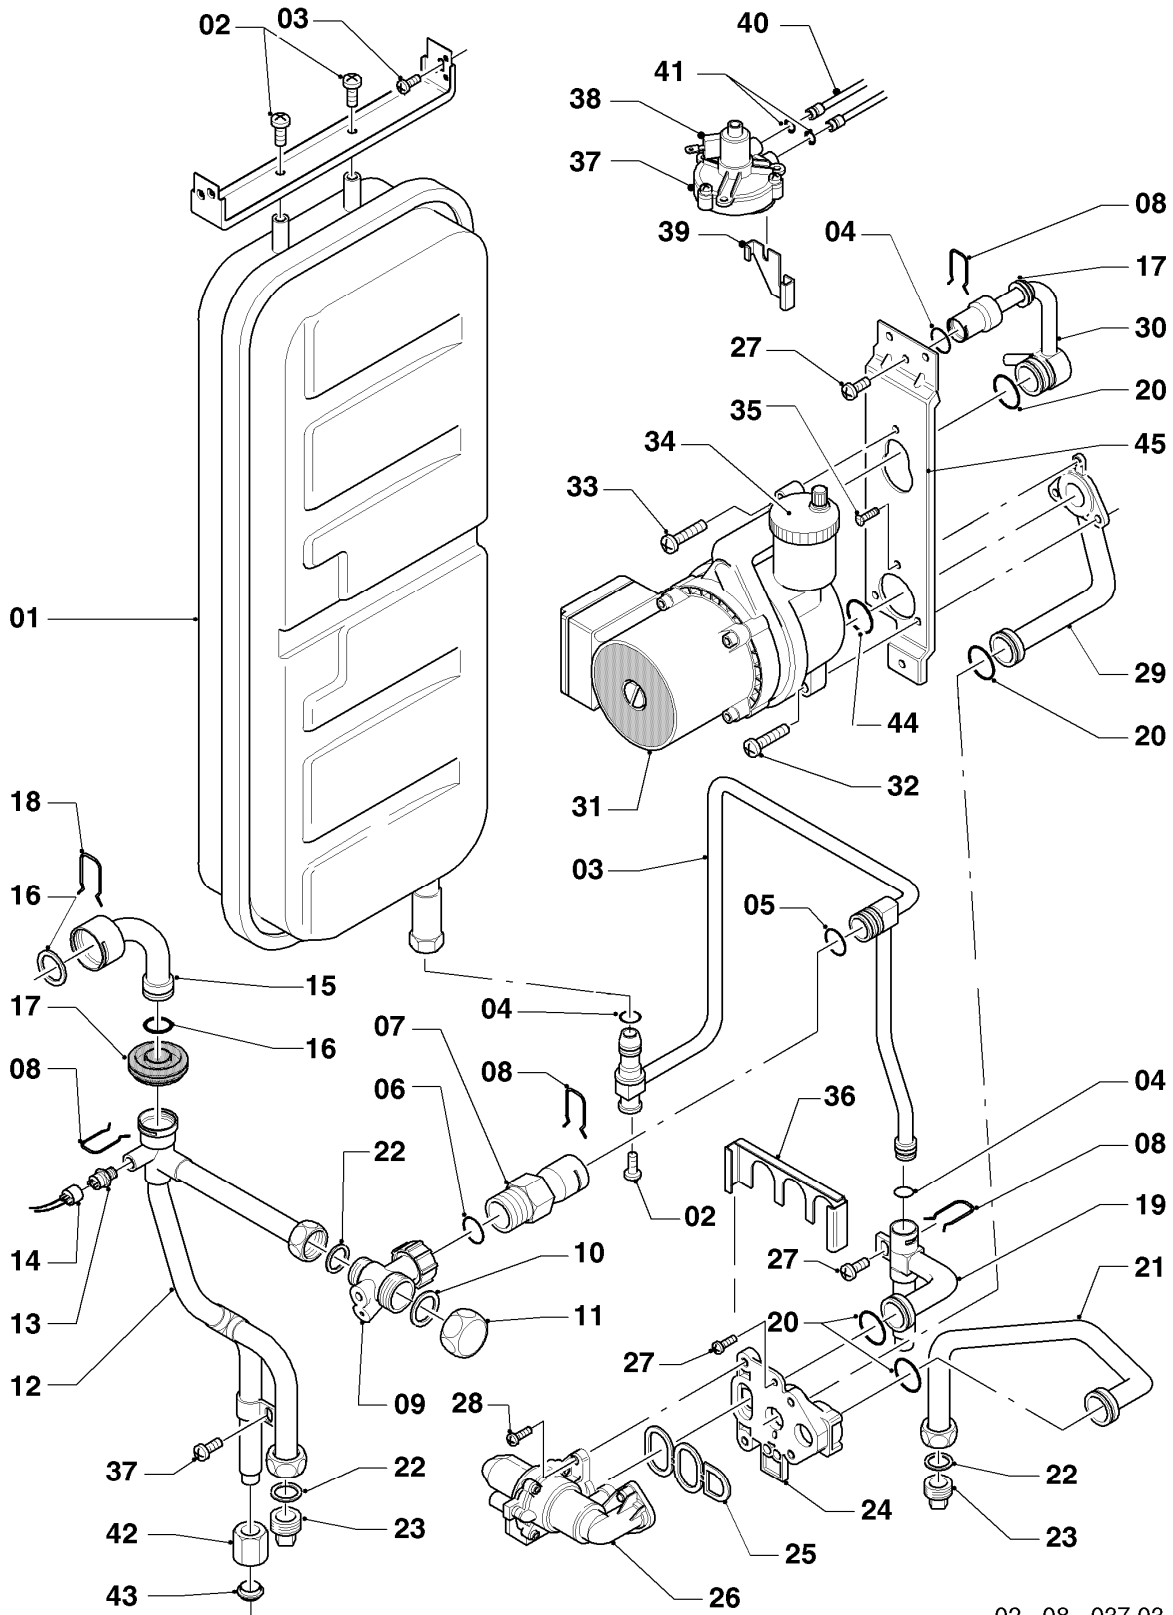

Gas-Wandheizgerät VC Turbo (incl. turboTEC)

VC 105/2 E

08a - Hydraulikteile

02 - 08 - 037.03

-> zum Ersatzteilkauf bei www.loebbeshop.de <-

Gas-Wandheizgerät VC Turbo (incl. turboTEC)

VC 105/2 E

08a - Hydraulikteile

Pos.	Teilenummer	Beschreibung	Hinweis, Bemerkung
01	181039	Ausdehnungsgefäß	
02	490409	Linsenschraube	
03	081095	Anschluss	mit Pos. 04, 05
04	981165	O-Ring (10 St.)	
05	981163	O-Ring (10 St.)	
06	981175	O-Ring (10 St.)	
07	150221	Überströmventil	
08	126158	Klemmfeder	
09	129237	T-Stück	mit Pos. 06
10	981152	Rechteckdichtring (10 St.)	
11	950017	Kappe	
12	093825	Rohr	mit Pos. 16, 22, 23
13	100376	Temperaturbegrenzer	
14	256084	Kabelbaum	
15	019106	Rohr	mit Pos. 16,17
16	981158	O-Ring (10 St.)	
17	980765	Dichtung (rot, groß)	
18	252602	Klemmfeder	
19	080719	Abzweiganschluss	mit Pos. 20
20	981151	O-Ring (10 St.)	
21	089295	Anschlussrohr	mit Pos. 20, 22, 23
22	981142	Rechteckdichtring (10 St.)	
23	136376	Nippel	
24	082424	Flanschplatte	mit Pos. 20, 25
25	0020107701	Dichtung	
26	014631	Vorrangumschaltventil	
27	0020107695	Schraube (10 St.)	
28	118946	Linsenschraube	
29	089293	Anschlussrohr	mit Pos. 20
30	019105	Rohr	mit Pos. 04, 20
31	161016	Pumpe	mit Pos. 20, 32, 33, 34
32	118951	Flachkopfschraube (M 6x28,5)	
33	118960	Linsenschraube	
34	061707	Schnellentlüfter	

-> zum Ersatzteilkauf bei www.loebbeshop.de <-