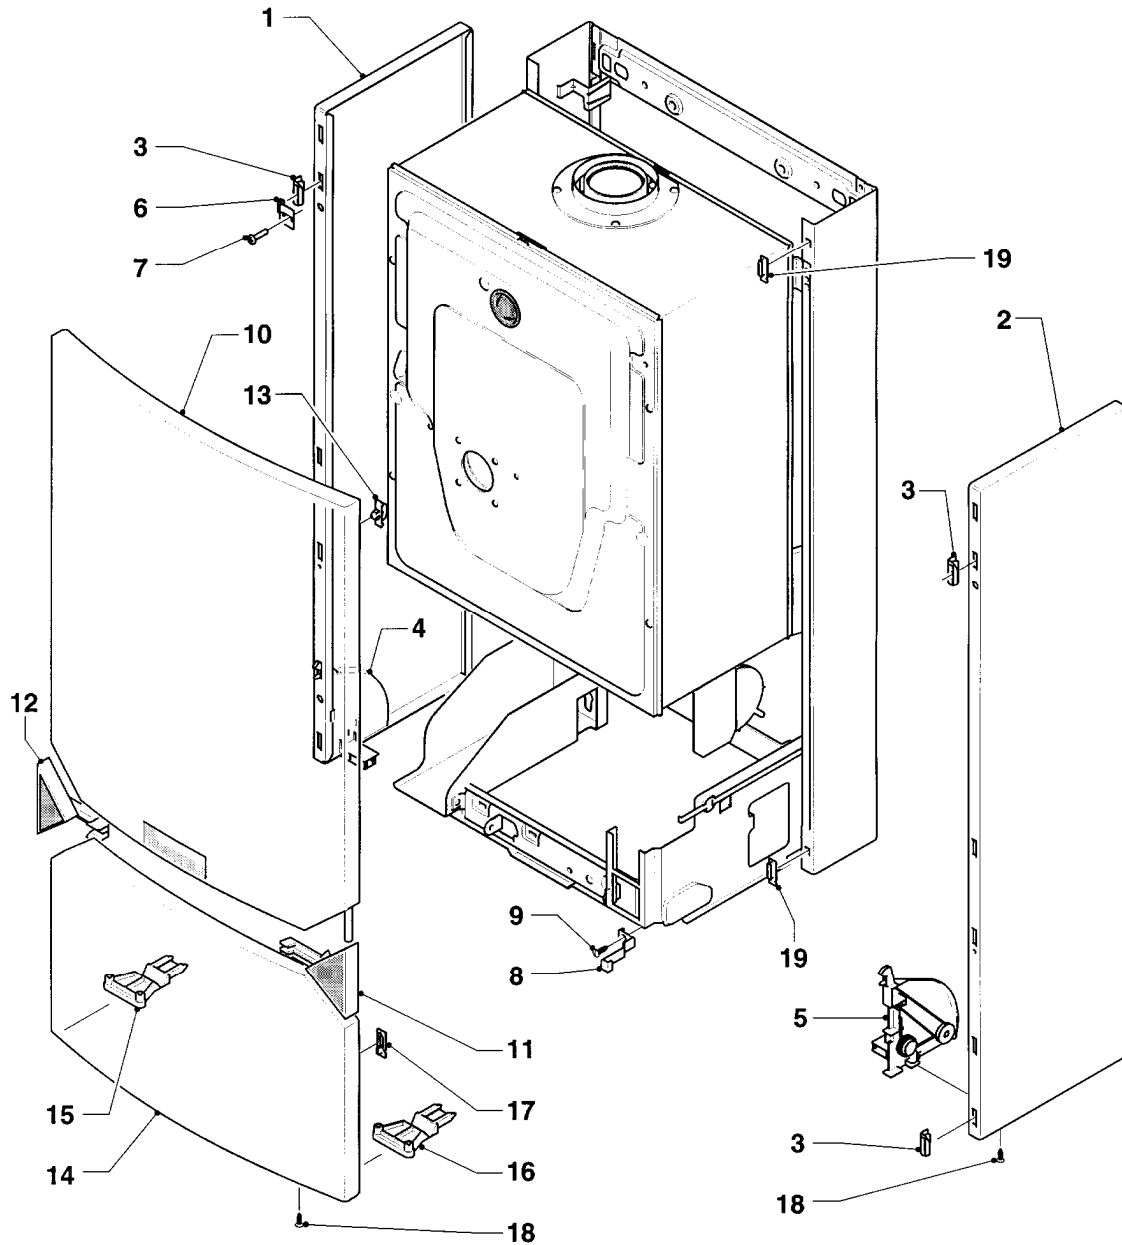

Gas-Wandheizgerät VC Turbo (incl. turboTEC)

VC 105/2 E

07a - Verkleidungsteile

02-07-030

-> zum Ersatzteilkauf bei www.loebbeshop.de <-

Gas-Wandheizgerät VC Turbo (incl. turboTEC)

VC 105/2 E

07a - Verkleidungsteile

Pos.	Teilenummer	Beschreibung	Hinweis, Bemerkung
00	089757	Montagesatz	nicht dargestellt
00	072198	Abdeckblech	unten, nicht dargestellt
00	086467	Geräte-Aufhängung	nicht dargestellt
01	079997	Seitenteil links	mit Pos. 03, 04, 18
02	079998	Seitenteil rechts	mit Pos. 03, 05, 18
03	0020107734	Halter	
05	0020107755	Fangband (rechts / links)	
06	195987	Lasche	
07	235727	Blechschraube	
08	086474	Halter	mit Pos. 09
09	235756	Blechschraube (ST 4,8x19)	
10	078075	Frontblech oben	mit Pos. 11-13
11	285523	Drucktaste, rechts	
12	285522	Drucktaste, links	
13	0020107729	Haken	
14	078291	Frontblech, unten	mit Pos. 15-18
15	0020010672	Scharnier, rechts + links	mit Pos. 16
16	0020010672	Scharnier, rechts + links	mit Pos. 15
17	085755	Halter	
18	139208	PT-Schraube	
19	144306	Haken	

-> zum Ersatzteilkauf bei www.loebbeshop.de <-