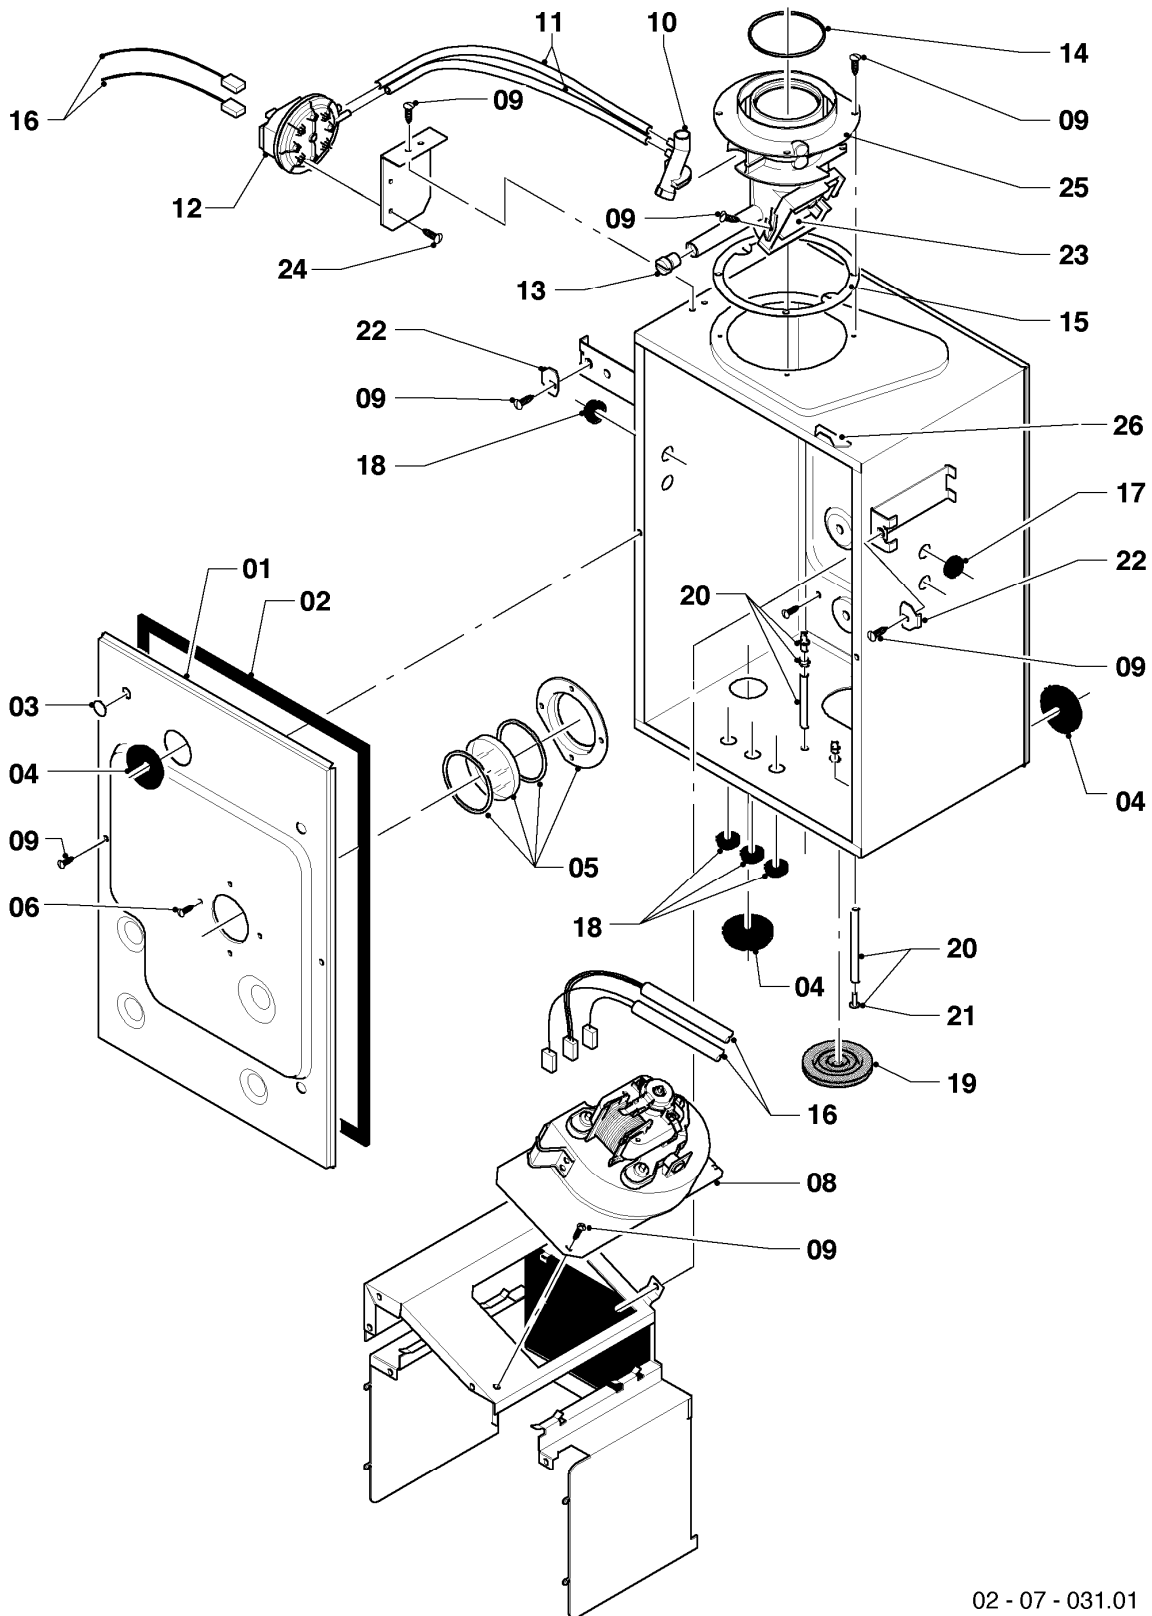

Gas-Wandheizgerät VC Turbo (incl. turboTEC)

VC 105/2 E

07b - Luft-/Abgasführung

02 - 07 - 031.01

-> zum Ersatzteilkauf bei www.loebbeshop.de <-

Gas-Wandheizgerät VC Turbo (incl. turboTEC)

VC 105/2 E

07b - Luft-/Abgasführung

Pos.	Teilenummer	Beschreibung	Hinweis, Bemerkung
01	076119	Deckel	
02	981039	Dichtungssatz	
03	204063	Verschlusskappe	
04	980765	Dichtung (rot, groß)	
05	161225	Schauglas	mit Pos. 06
06	235748	Blechschraube ISO 7049	
08	190173	Gebälse	
09	235727	Blechschraube	
10	133512	Pitotrohr	
11	084139	Schlauch	
12	050562	Druckwächter	
13	0020107743	Schraube	
14	981110	Dichtung Silikon (DN 63)	
15	980625	Dichtung	
16	256035	Kabelbaum	
17	980917	Dichtung	
18	980766	Dichtung (rot, klein)	
19	980624	Dichtung	
20	133627	Messnippel	
21	139420	Stopfen	
22	195987	Lasche	
23	079433	Luftführung	
24	139238	Schraube	
25	0020051494	Adapter	mit Pos. 14, 15
26	0020029605	Klammer UDK (10 St.)	

-> zum Ersatzteilkauf bei www.loebbeshop.de <-