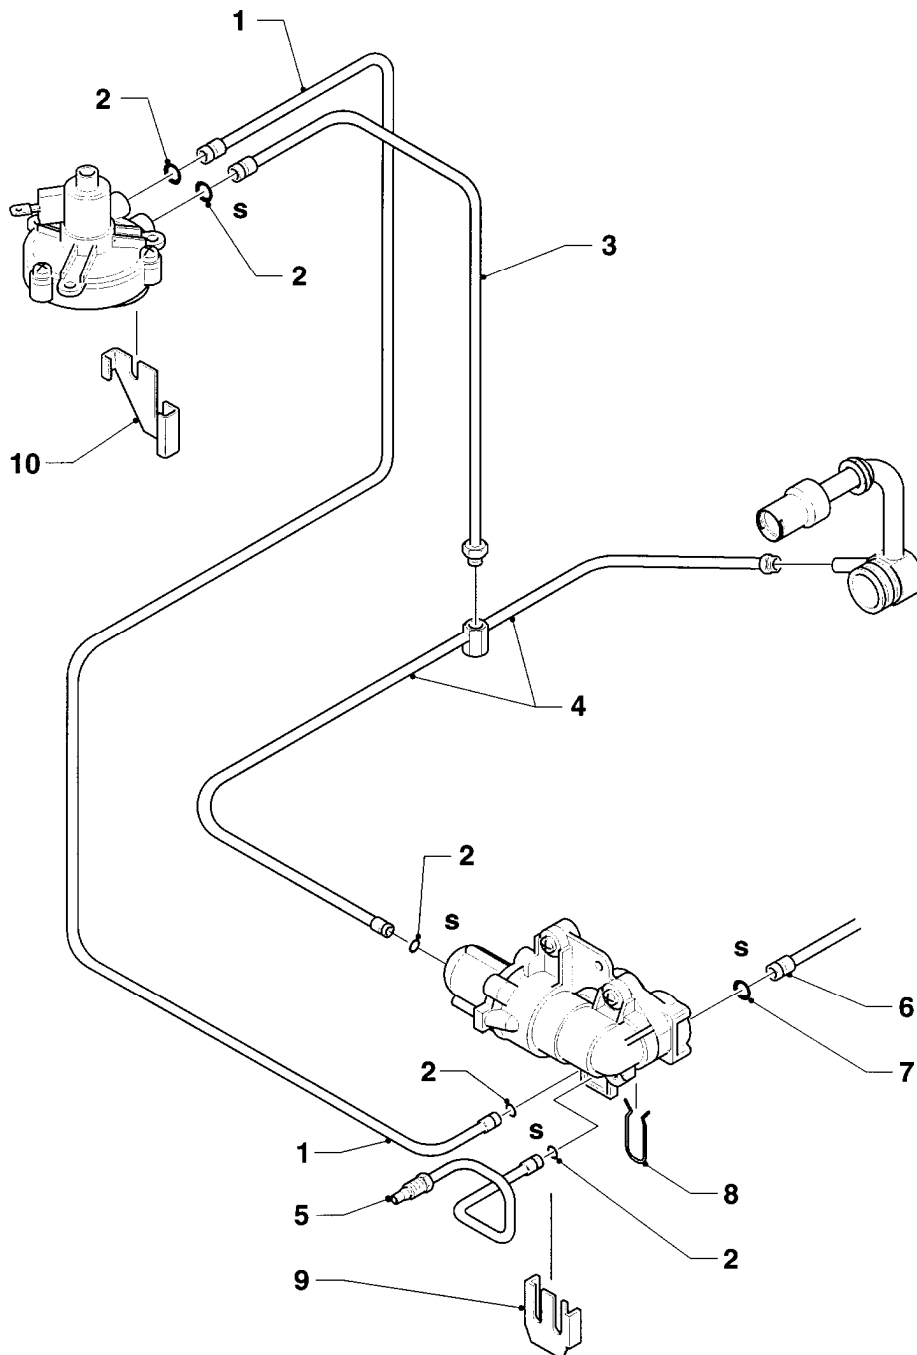

Gas-Wandheizgerät VC Turbo (incl. turboTEC)

VC 105/2 E

08b - Hydraulikteile (Steuerleitungen)

02 -08 - 040

-> zum Ersatzteilkauf bei www.loebbeshop.de <-

Gas-Wandheizgerät VC Turbo (incl. turboTEC)

VC 105/2 E

08b - Hydraulikteile (Steuerleitungen)

Pos.	Teilenummer	Beschreibung	Hinweis, Bemerkung
01	088839	Steuerleitung	mit Pos. 02
02	981155	O-Ring (10 St.)	
03	088838	Steuerleitung	mit Pos. 02
04	088837	Steuerleitung	mit Pos. 02
05	088959	Steuerleitung	mit Pos. 02, Manometer
06	109921	Stopfen	mit Pos. 07
07	981154	O-Ring (10 St.)	
08	0020107694	Klammer (5 St.)	
09	0020107785	Halter	
10	0020107697	Klammer	

-> zum Ersatzteilkauf bei www.loebbeshop.de <-