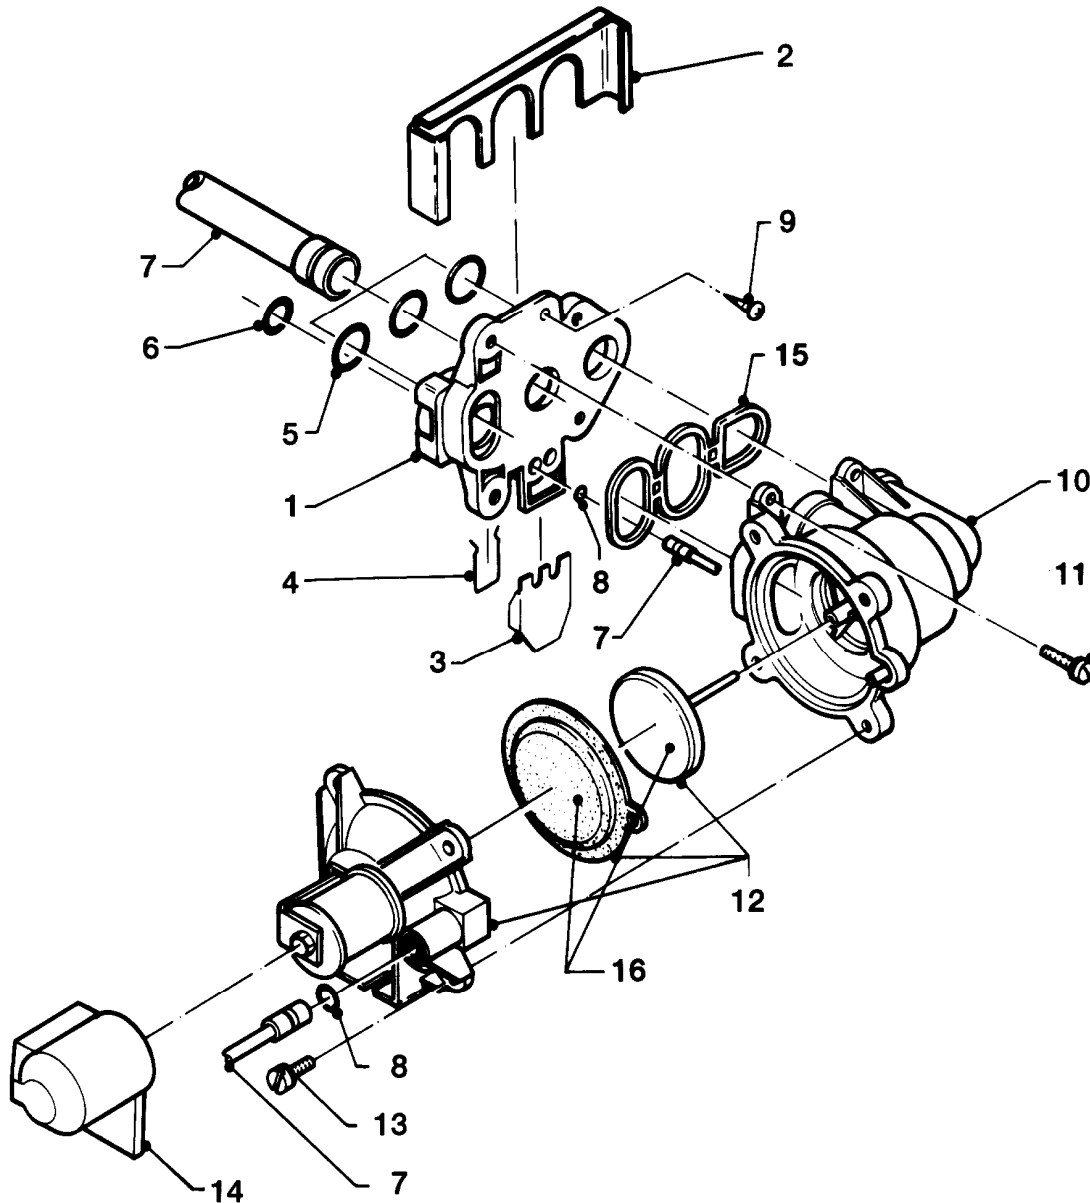

Gas-Wandheizgerät VC Turbo (incl. turboTEC)

VC 105/2 E

01 - Vorrangumschaltventil

02 - 01 - 002. 01

-> zum Ersatzteilkauf bei www.loebbeshop.de <-

Gas-Wandheizgerät VC Turbo (incl. turboTEC)

VC 105/2 E

01 - Vorrangumschaltventil

Pos.	Teilenummer	Beschreibung	Hinweis, Bemerkung
01	082424	Flanschplatte	mit Pos. 05, 15
02	0020107786	Halter	
03	0020107785	Halter	
04	0020107694	Klammer (5 St.)	
05	981151	O-Ring (10 St.)	
06	981154	O-Ring (10 St.)	
07	-	-	Anschlussrohre und Steuerleitungen siehe Baugruppe 08a Hydraulikteile bzw. 08b Hydraulikteile (Steuerleitungen)
08	981155	O-Ring (10 St.)	
09	0020107695	Schraube (10 St.)	
10	014631	Vorrangumschaltventil	mit Pos. 11-16
10	0020107758	Kabelbaum	für Vorrangumschaltventil/Schaltkasten, nicht dargestellt
11	118946	Linsenschraube	
12	295131	Oberteil	mit Pos. 14
13	105740	Zylinderschraube	
14	079515	Abdeckhaube	
15	0020107701	Dichtung	
16	010354	Membrane	

-> zum Ersatzteilkauf bei www.loebbeshop.de <-