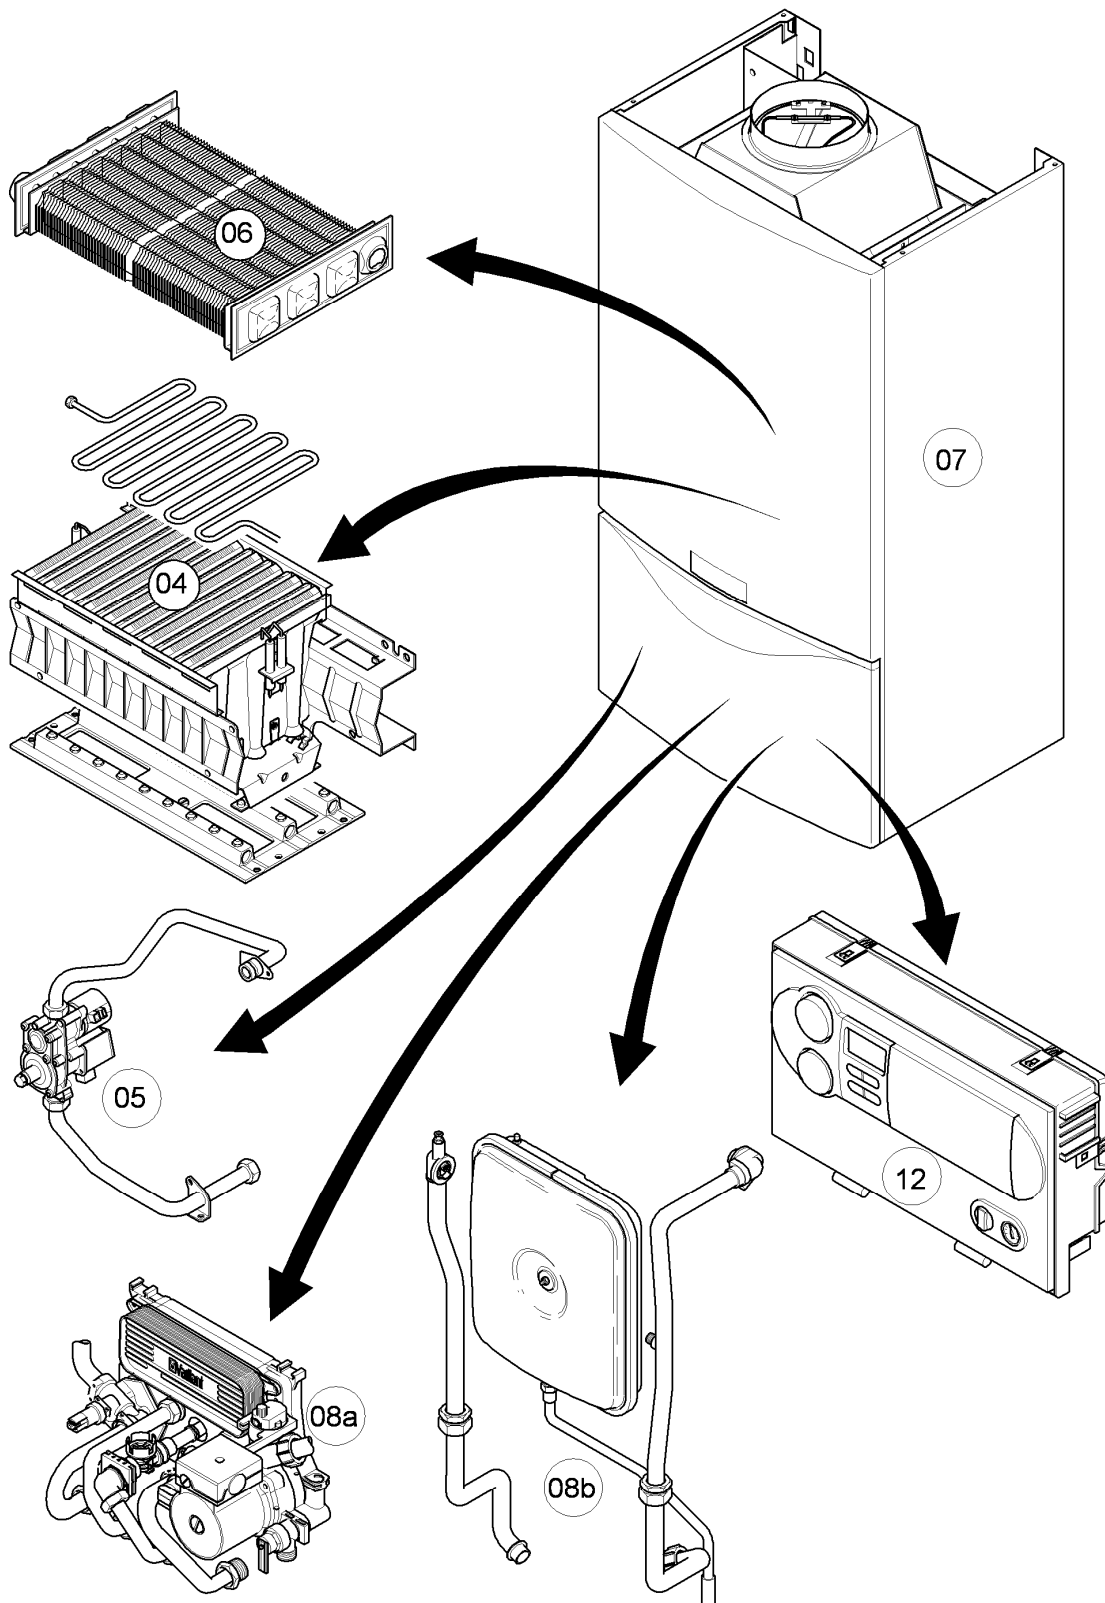

Gas-Wandheizgerät VC Kamin (incl. atmoTEC)

VC 104/4-7 R2

Baugruppenübersicht

02 - 00 - 089.01

-> zum Ersatzteilkauf bei www.loebbeshop.de <-

Gas-Wandheizgerät VC Kamin (incl. atmoTEC)

VC 104/4-7 R2

Baugruppenübersicht

VC 104/4-7 R2

04 - Brenner

Pos.	Teilenummer	Beschreibung	Hinweis, Bemerkung
00	-	-	Gasumstellsätze: siehe Baugruppe 05 Pos. 00
01	0020068026	Brenner Kamin 10kW H,L	VC 104/4-7 R2, Erdgas E+L, mit Pos. 04,10,11,12,13,14
01	0020068027	Brenner Kamin 10kW P	VC 104/4-7 R2, Flüssiggas P, mit Pos. 04,10,11,12,13,14
02	0020068032	Düsenstock 10kW H	VC 104/4-7 R2, Erdgas E, mit Pos. 11,13,14
02	0020068033	Düsenstock 10kW L	VC 104/4-7 R2, Erdgas L, mit Pos. 11,13,14
02	0020068034	Düsenstock 10kW P	VC 104/4-7 R2, Flüssiggas P, mit Pos. 11,13,14
03	213232	Strahlungsblech	
04	118595	Rohrschlange	VC 104/4-7 R2, mit Pos. 12
05	0020068116	Rohr ADG-Brennerkühlung	mit Pos. 12
06	0020068108	Rohr Schnittst.-PWT	VC 104/4-7 R2, mit Pos. 12
07	0020068043	Elektrode (Überwachung)	mit Pos. 09
08	0020068041	Elektrode (Zündung, inkl. Kabel)	VC 104/4-7 R2, Erdgas E,L+P, mit Pos. 09
09	105902	Sechskantschraube (10 St.)	
10	0020107695	Schraube (10 St.)	
11	105839	Sechskantschraube (10 St.)	
12	981146	Rechteckdichtring (10 St.)	
13	0020107733	Schraube	
14	0020107693	O-Ring (10 St.)	
15	0020068056	Halter Anschlussrohr-Brenner	mit Pos. 10