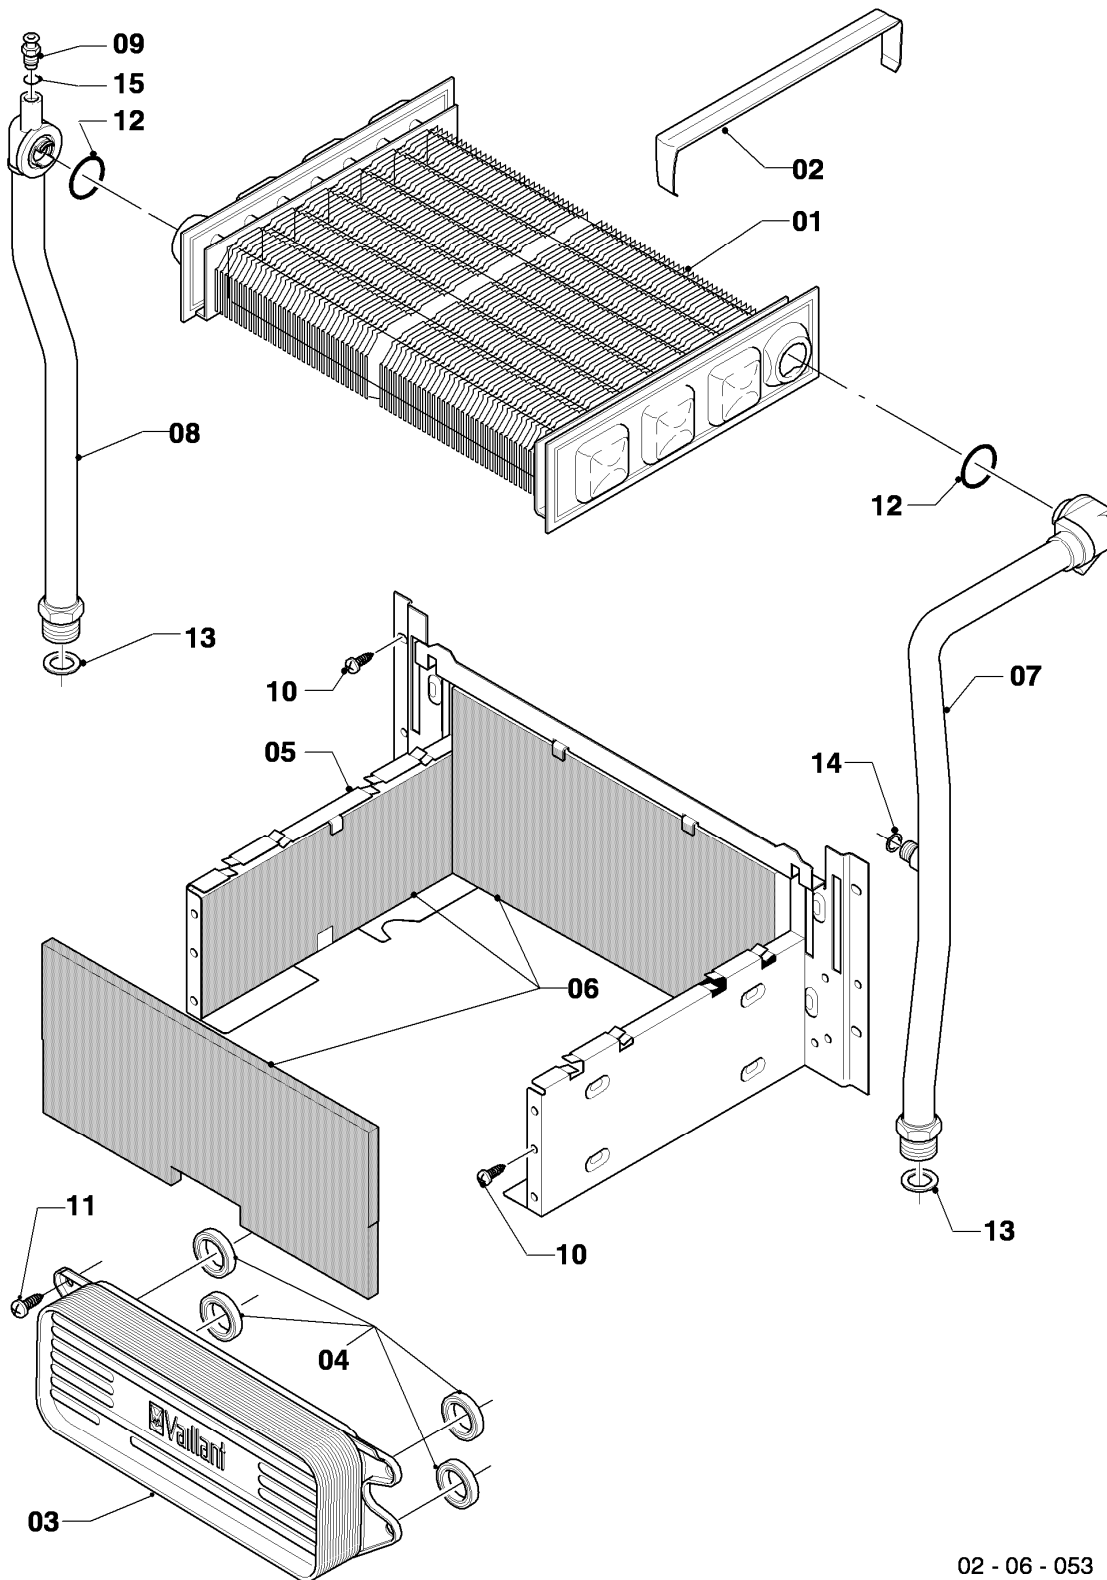

Gas-Wandheizgerät VC Kamin (incl. atmoTEC)

VC 104/4-7 R2

06 - Wärmetauscher

02 - 06 - 053

-> zum Ersatzteilkauf bei www.loebbeshop.de <-

Gas-Wandheizgerät VC Kamin (incl. atmoTEC)

VC 104/4-7 R2

06 - Wärmetauscher

Pos.	Teilenummer	Beschreibung	Hinweis, Bemerkung
01	065128	Wärmetauscher HW	VC 104/4-7 R2, mit Pos. 02,12
02	071326	Schornsteinblende	
03	-	-	nicht für diese Geräte
04	-	-	nicht für diese Geräte
05	117551	Heizschacht	VC 104/4-7 R2, mit Pos. 06,10
06	0020068067	Isoliermatte Kamin 10kW (Set)	VC 104/4-7 R2
07	0020068108	Rohr Schnittst.-PWT	VC 104/4-7 R2, mit Pos. 12,13,14
08	0020068097	Rohr PWT-Schnittst. Kamin	VC 104/4-7 R2, mit Pos. 09,12,13,15
09	140015	Entlüftungsschraube	mit Pos. 15
10	0020107695	Schraube (10 St.)	
11	-	-	Position entfällt für diese Geräte
12	981170	O-Ring (10 St.)	
13	981140	Rechteckdichtring 3/4 (10 St.)	
14	981146	Rechteckdichtring (10 St.)	
15	981166	O-Ring (10 St.)	

-> zum Ersatzteilkauf bei www.loebbeshop.de <-