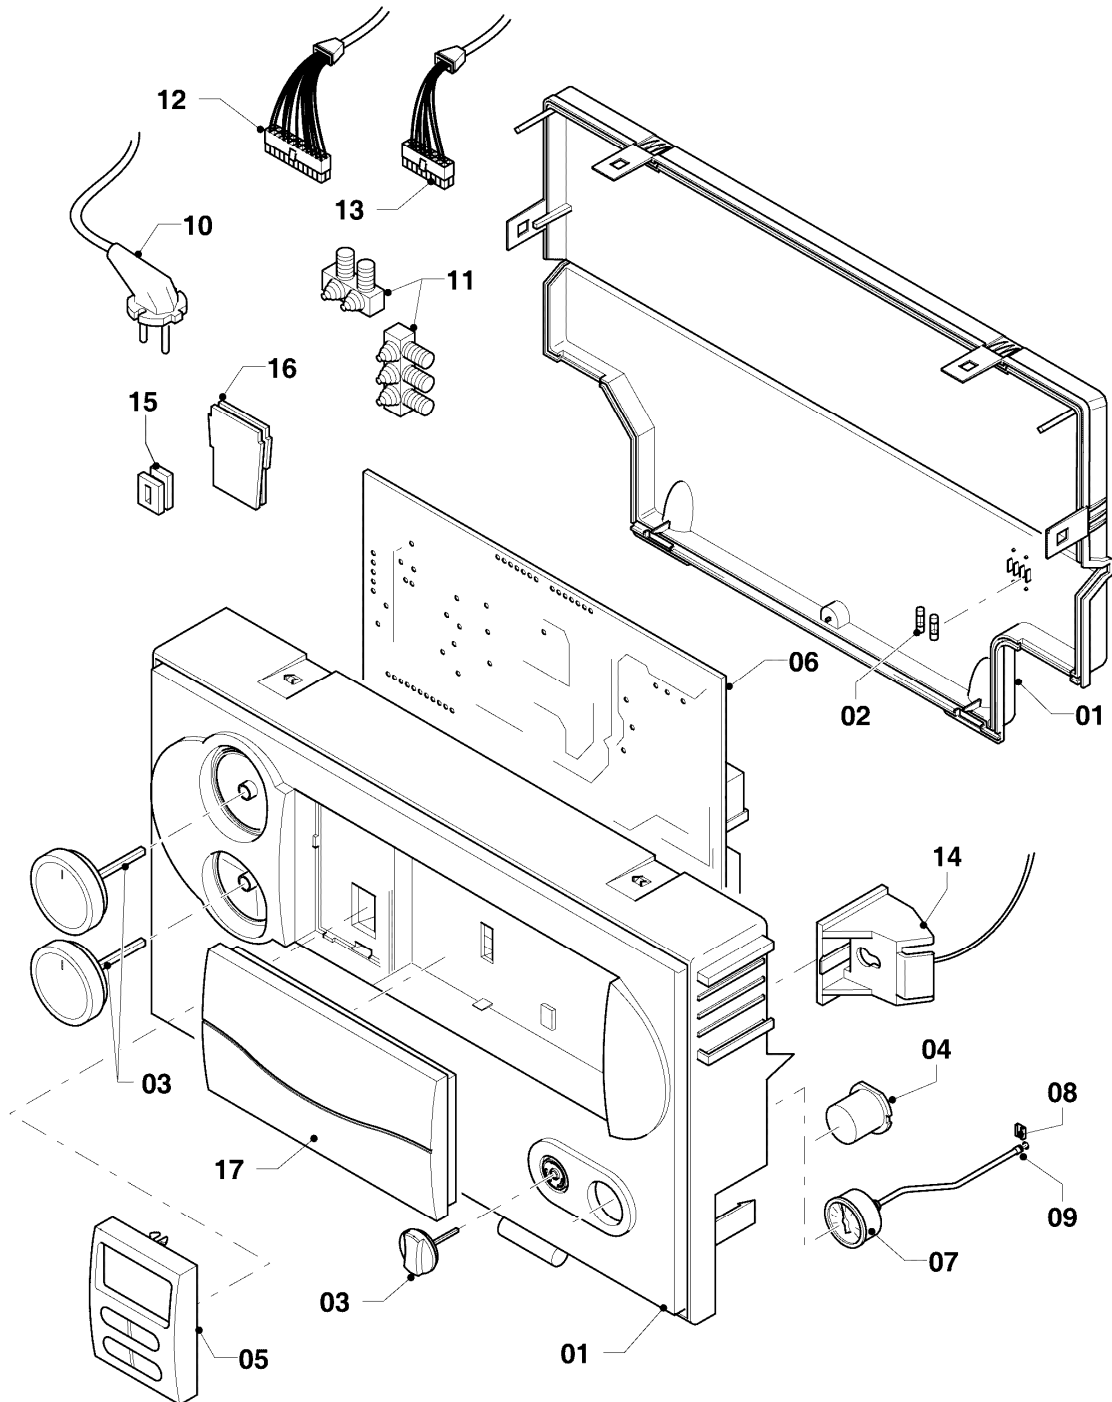

Gas-Wandheizgerät VC Kamin (incl. atmoTEC)

VC 104/4-7 R2

12 - Schaltkasten

02-12-051.01

-> zum Ersatzteilkauf bei www.loebbeshop.de <-

Gas-Wandheizgerät VC Kamin (incl. atmoTEC)

VC 104/4-7 R2

12 - Schaltkasten

Pos.	Teilenummer	Beschreibung	Hinweis, Bemerkung
01	0020048919	Gehäuse (exclusiv, weiß)	VC 104/4-7 R2, mit Pos. 02,03
02	0020067507	Sicherung 2,0 A T2H (10 St.)	2,0 AT
03	0020048920	Knopf weiß (excl.), Set a 3 St.	VC 104/4-7 R2
04	-	-	Position entfällt für diese Geräte
05	0020060811	Display	VC 104/4-7 R2
06	0020136649	Leiterplatte, Heizwert low NOX	
07	180982	Manometer	mit Pos. 08,09
08	0020107709	Halter	
09	981155	O-Ring (10 St.)	
10	-	-	Position entfällt für diese Geräte
11	078533	Zugentlaster, Set	
12	0020128698	Kabelbaum Hydraulik VC	Gasarmatur, Wasserdrucksensor, VUV, Speicherfühler, C1/C2
13	0020068075	Kabelbaum Kamin	Ionisationselektrode, Abgassensor, Vor- und Rücklauf-NTC
14	0020041932	Fangband	
15	139438	Stopfen (klein)	
16	0020041940	Stopfen	
17	0020130231	Abdeckung Reglerschacht, weiss	

-> zum Ersatzteilkauf bei www.loebbeshop.de <-