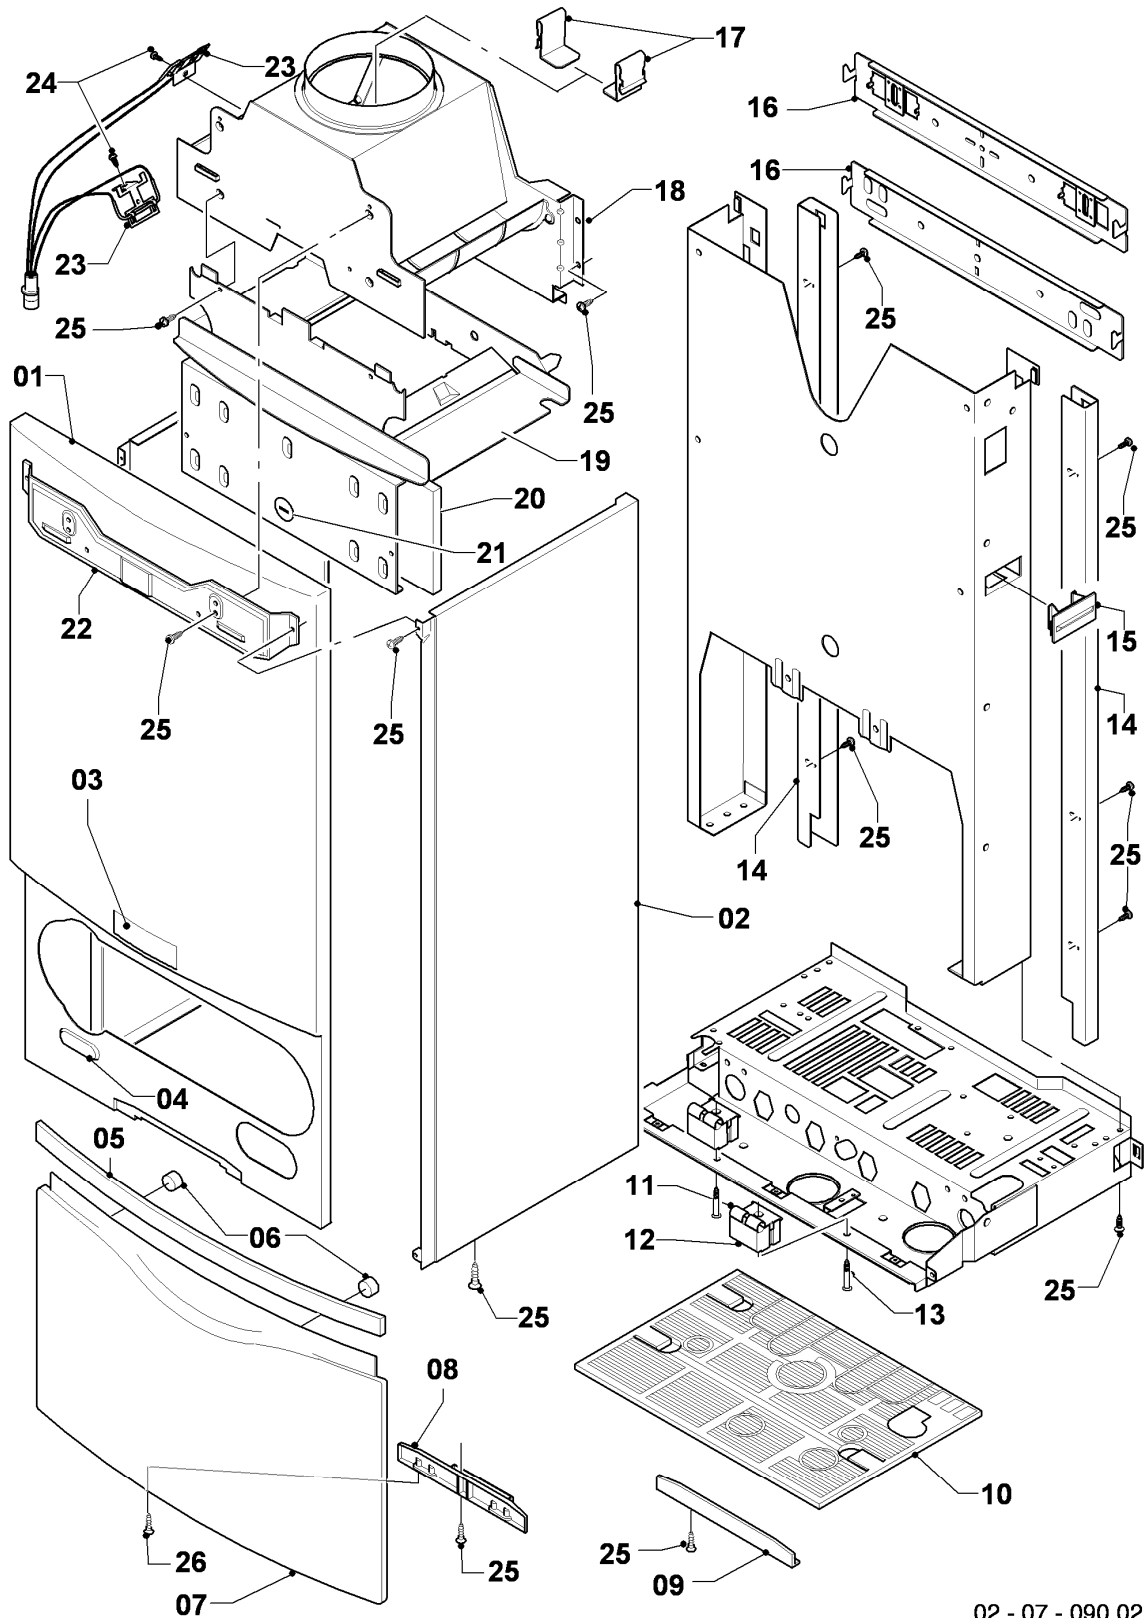

Gas-Wandheizgerät VC Kamin (incl. atmoTEC)

VC 104/4-7 R2

07 - Verkleidungsteile

02 - 07 - 090.02

-> zum Ersatzteilkauf bei www.loebbeshop.de <-

Gas-Wandheizgerät VC Kamin (incl. atmoTEC)

VC 104/4-7 R2

07 - Verkleidungsteile

Pos.	Teilenummer	Beschreibung	Hinweis, Bemerkung
01	0020039073	Frontblech	mit Pos. 03,04,25
02	0020039074	Seitenblech	mit Pos. 25
03	118096	Firmenschild (alle Typen)	
04	0020068070	Schild Verkaufsbezeichnung (Set)	
05	0020068071	Griff (weiß aluminium)	VC 104/4-7 R2, mit Pos. 06
06	0020068136	Magnet, Set a 2 St.	
07	0020039076	Klappe	mit Pos. 05,06,08,25
08	0020039077	Scharnier	mit Pos. 25,26
09	-	-	nicht für diese Geräte
10	0020068072	Abdeckung (mit Variorahmen)	VC 104/4-7 R2
11	0020039079	Halter Schaltkasten	mit Pos. 13
12	0020039080	Abstandshalter	
13	235708	Blechschrabe	
14	0020068074	Abstandhalter Variorahmen li.+re. (Set)	mit Pos. 25
15	0020068076	Clip (Halter ADG)	
16	0020068077	Halter Gerät	
16	0020130588	Befestigungssatz (Schrauben + Dübel)	nicht dargestellt
17	280235	Klips	
18	0020068078	Strömungssicherung 10kW	VC 104/4-7 R2, mit Pos. 17
19	0020068081	Deckel mit Isolierung 10kW H,L,P	VC 104/4-7 R2, mit Pos. 20,21,25
20	-	-	siehe Baugruppe 06
21	161240	Schaulochdeckel	
22	0020068086	Halter Strömungssicherung	mit Pos. 25
23	0020073796	Fühler Abgassensor	mit Pos. 24
24	235750	Blechschrabe	
25	0020107695	Schraube (10 St.)	
26	0020107695	Schraube (10 St.)	für Scharniere bis 03/09 (Durchmesser der Bohrung: 4mm)
26	193538	Schraube (10 St.)	für Scharniere ab 03/09 (Durchmesser der Bohrung: 3mm)

-> zum Ersatzteilkauf bei www.loebbeshop.de <-