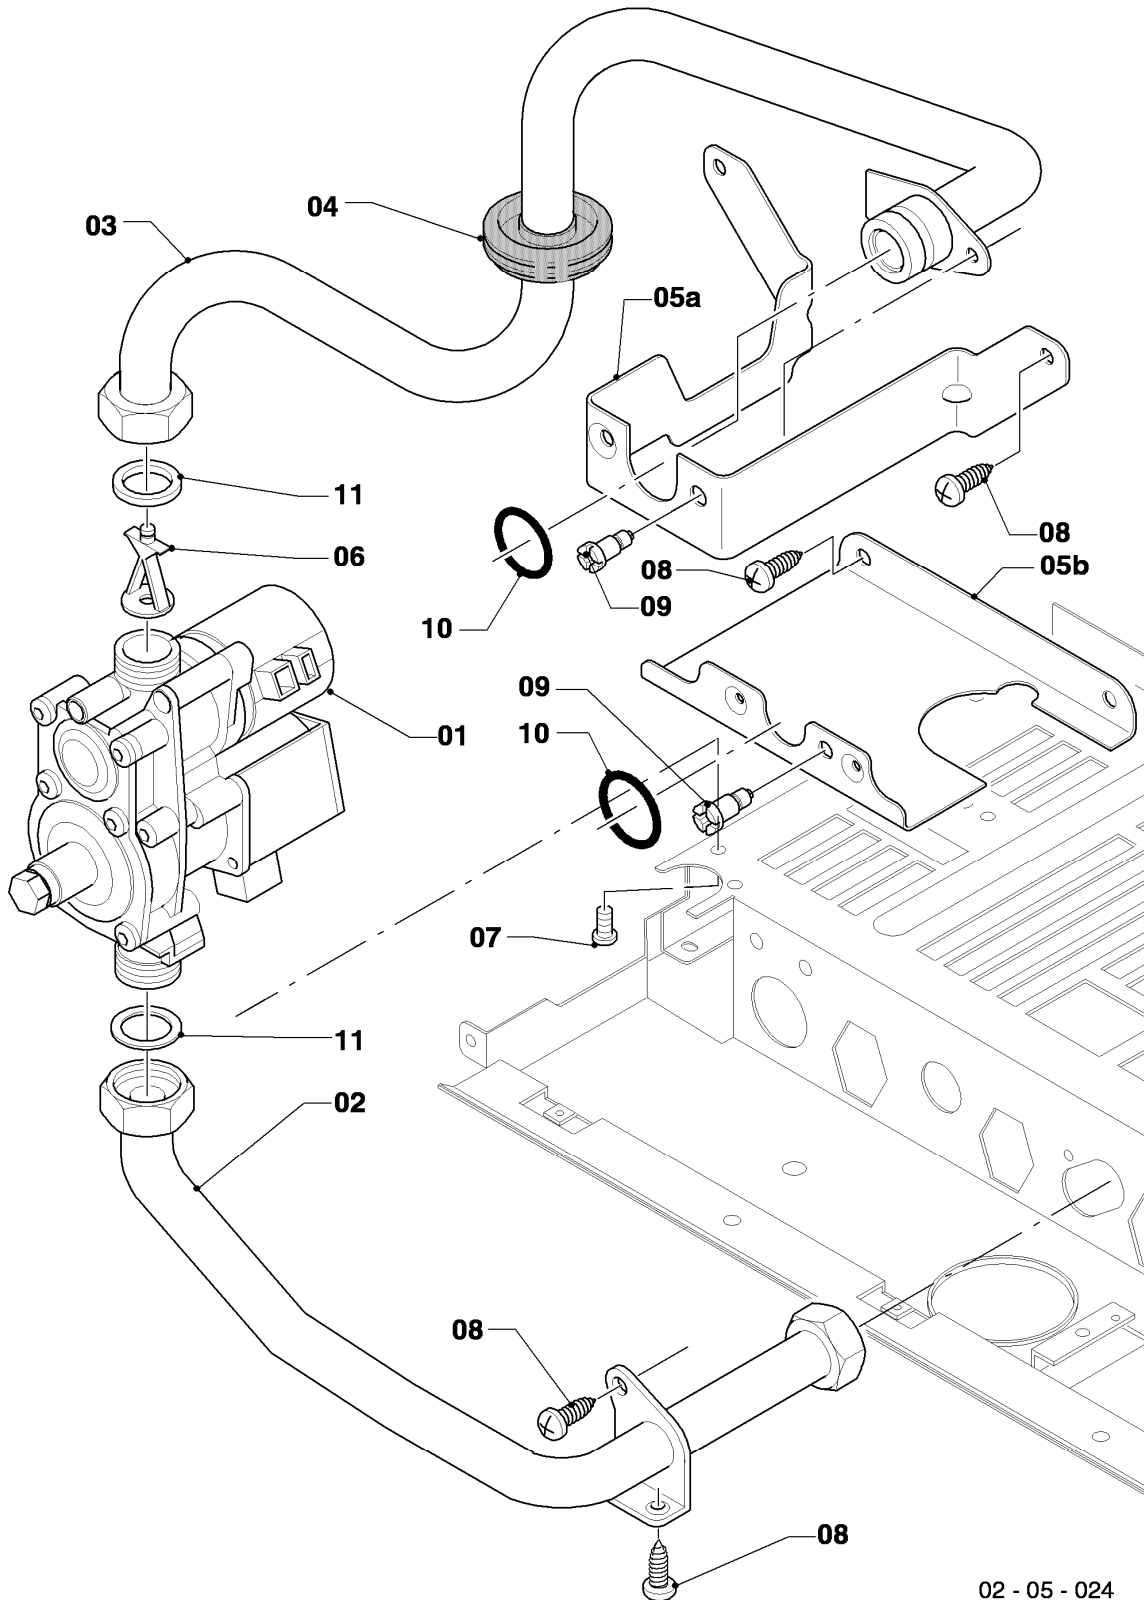

Gas-Wandheizgerät VC Kamin (incl. atmoTEC)

VC 104/4-7 R2

05 - Gasarmatur

02 - 05 - 024

-> zum Ersatzteilkauf bei www.loebbeshop.de <-

Gas-Wandheizgerät VC Kamin (incl. atmoTEC)

VC 104/4-7 R2

05 - Gasarmatur

Pos.	Teilenummer	Beschreibung	Hinweis, Bemerkung
00	-	-	eine Umrüstung auf Flüssiggas ist für diese Geräte nicht vorgesehen
00	0020068139	Umstellsatz atmoTEC 10kW P->E	VC 104/4-7 R2, für die Umstellung von P auf E
00	0020068142	Umstellsatz atmoTEC 10kW P->L	VC 104/4-7 R2, für die Umstellung von P auf L
00	0020070066	Umstellsatz atmoTEC 10kW L->E	VC 104/4-7 R2, für die Umstellung von L auf E
00	0020070063	Umstellsatz atmoTEC 10kW E->L	VC 104/4-7 R2, für die Umstellung von E auf L
01	0020052048	Gasarmatur (mit Druckregler)	VC 104/4-7 R2, Erdgas E, mit Pos. 07,11
01	0020052048	Gasarmatur (mit Druckregler)	VC 104/4-7 R2, Erdgas L, mit Pos. 07,11
01	0020019992	Gasarmatur	VC 104/4-7 R2, Flüssiggas P, mit Pos. 07,11
02	0020068049	Rohr Gas Anschluß	mit Pos. 08,11
03	0020068050	Rohr Gas Kamin	mit Pos. 09,10,11
04	-	-	Position entfällt für diese Geräte
05a	0020068056	Halter Anschlussrohr-Brenner	mit Pos. 08
05b	-	-	Position entfällt für diese Geräte
06	-	-	VC 104/4-7 R2, Erdgas E+L: diese Geräte haben keine Vordüse
06	0020068057	Vordüse 2,00 (hellrosa)	VC 104/4-7 R2, Flüssiggas P, mit Pos. 11
07	139203	Schraube, (M4x8) DIN 7500	
08	0020107695	Schraube (10 St.)	
09	0020107733	Schraube	
10	0020107693	O-Ring (10 St.)	
11	981142	Rechteckdichtring (10 St.)	

-> zum Ersatzteilkauf bei www.loebbeshop.de <-