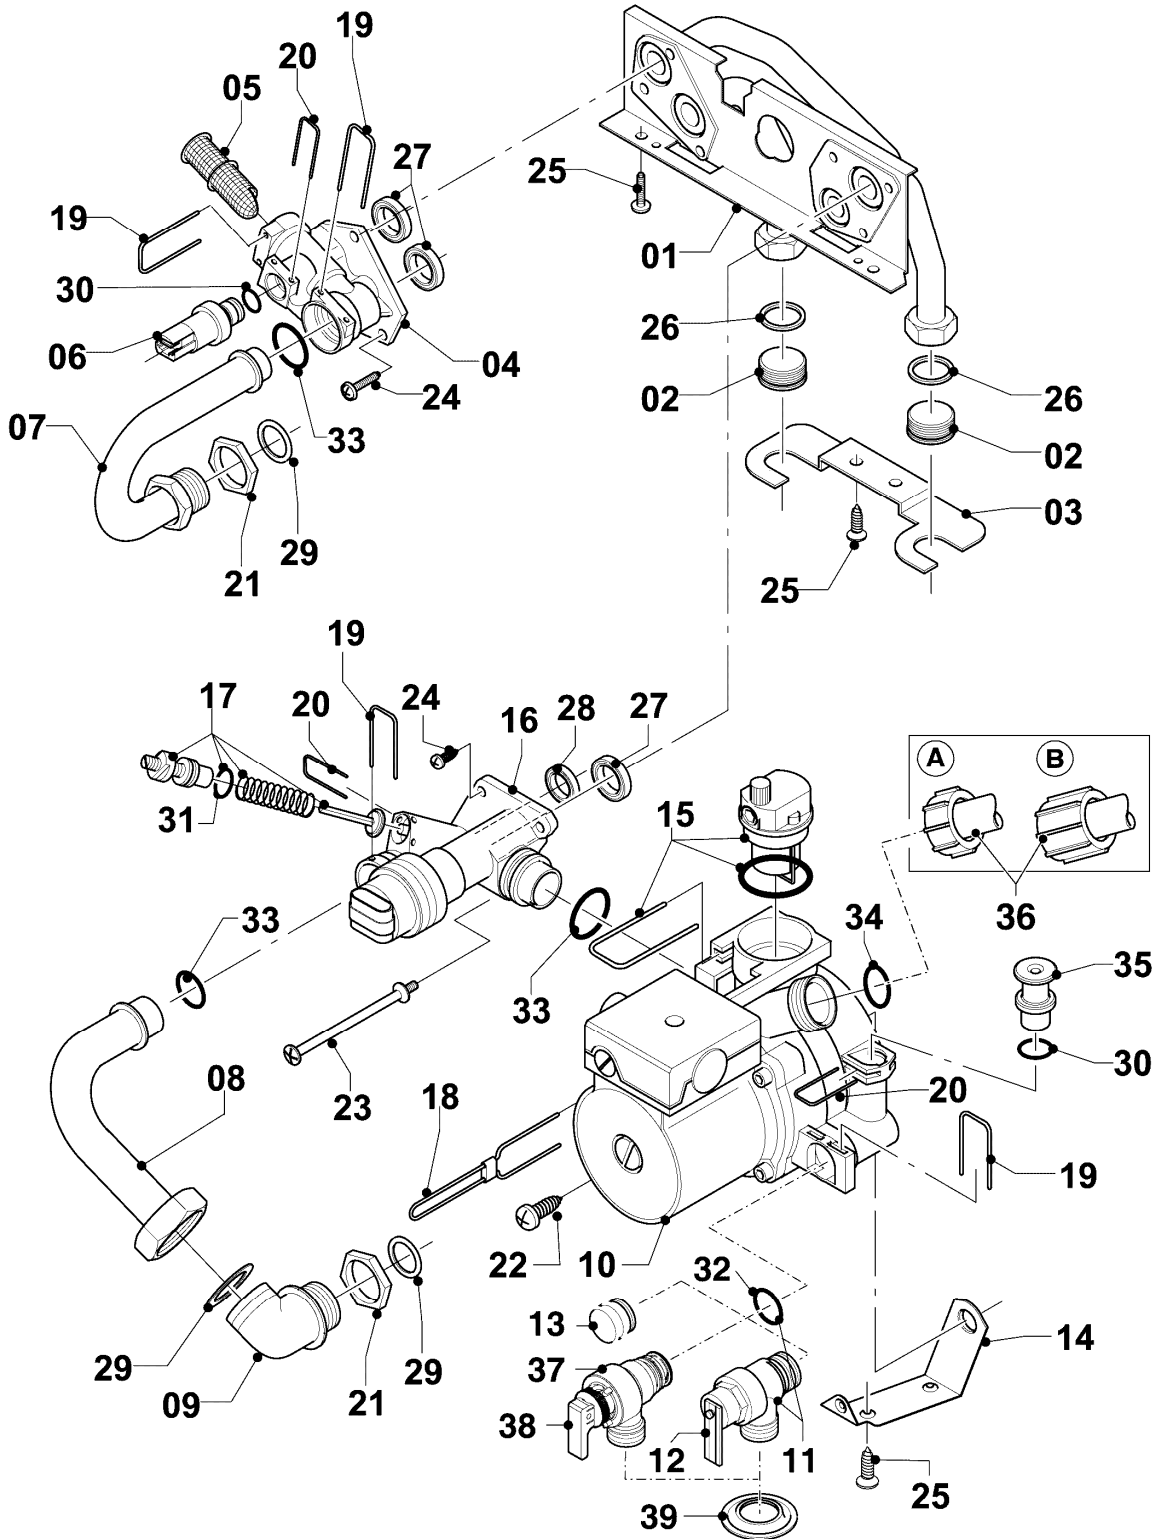

Gas-Wandheizgerät VC Kamin (incl. atmoTEC)

VC 104/4-7 R2

08a - Hydraulikteile

02-08-160.05

-> zum Ersatzteilkauf bei www.loebbeshop.de <-

Gas-Wandheizgerät VC Kamin (incl. atmoTEC)

VC 104/4-7 R2

08a - Hydraulikteile

Pos.	Teilenummer	Beschreibung	Hinweis, Bemerkung
01	0020046782	Hydroplatte	mit Pos. 02,24,25,26,27,28,33
02	0020052070	Stopfen, Set a 2 St.	mit Pos. 26
03	-	-	nicht als Ersatzteil lieferbar
04	0020140559	Anschluss, Vorlauf (Kunststoff)	VC 104/4-7 R2, mit Pos. 19,20,24,27,30,33
05	179030	Sieb	mit Pos. 19,33
06	0020059717	Fühler (Wasserdrucksensor)	mit Pos. 20,30
07	179033	Rohr	mit Pos. 21,29,33
08	179036	Rohr	mit Pos. 19,29,33
09	179035	Anschlussstück (ohne Fülleinrichtung)	mit Pos. 29
10	0020130763	Pumpe	VC 104/4-7 R2, mit Pos. 14,15,19,20,22,27,28,30,32,33,34,35
11	178985	Sicherheitsventil (3 bar)	mit Pos. 12, 19, 32
12	178974	Hebel	
14	178984	Halter	mit Pos. 22,25
15	104521	Schnellentlüfter	
16	0020020015	Vorrangumschaltventil mit Bypass	VC 104/4-7 R2, mit Pos. 17,19,20,23,24,27,28,33
17	178980	Bypass	mit Pos. 20
18	178981	Klammer	
19	178992	Klammer (10 St.)	
20	0020107694	Klammer (5 St.)	
21	193598	Mutter, Set a 4 St.	
22	235756	Blechschraube (ST 4,8x19)	
23	0020041941	Schraube (Flachkopfschraube lang)	
24	178967	Schraube M5 x 18 mm (10 St.)	
25	0020107695	Schraube (10 St.)	
26	981142	Rechteckdichtring (10 St.)	
27	193535	Rechteckdichtring (10 St.)	
28	178969	Rechteckdichtring (10 St.)	
29	981140	Rechteckdichtring 3/4 (10 St.)	
30	178993	O-Ring (10 St.)	
31	981165	O-Ring (10 St.)	
32	178986	O-Ring (10 St.)	

-> zum Ersatzteilkauf bei www.loebbeshop.de <-