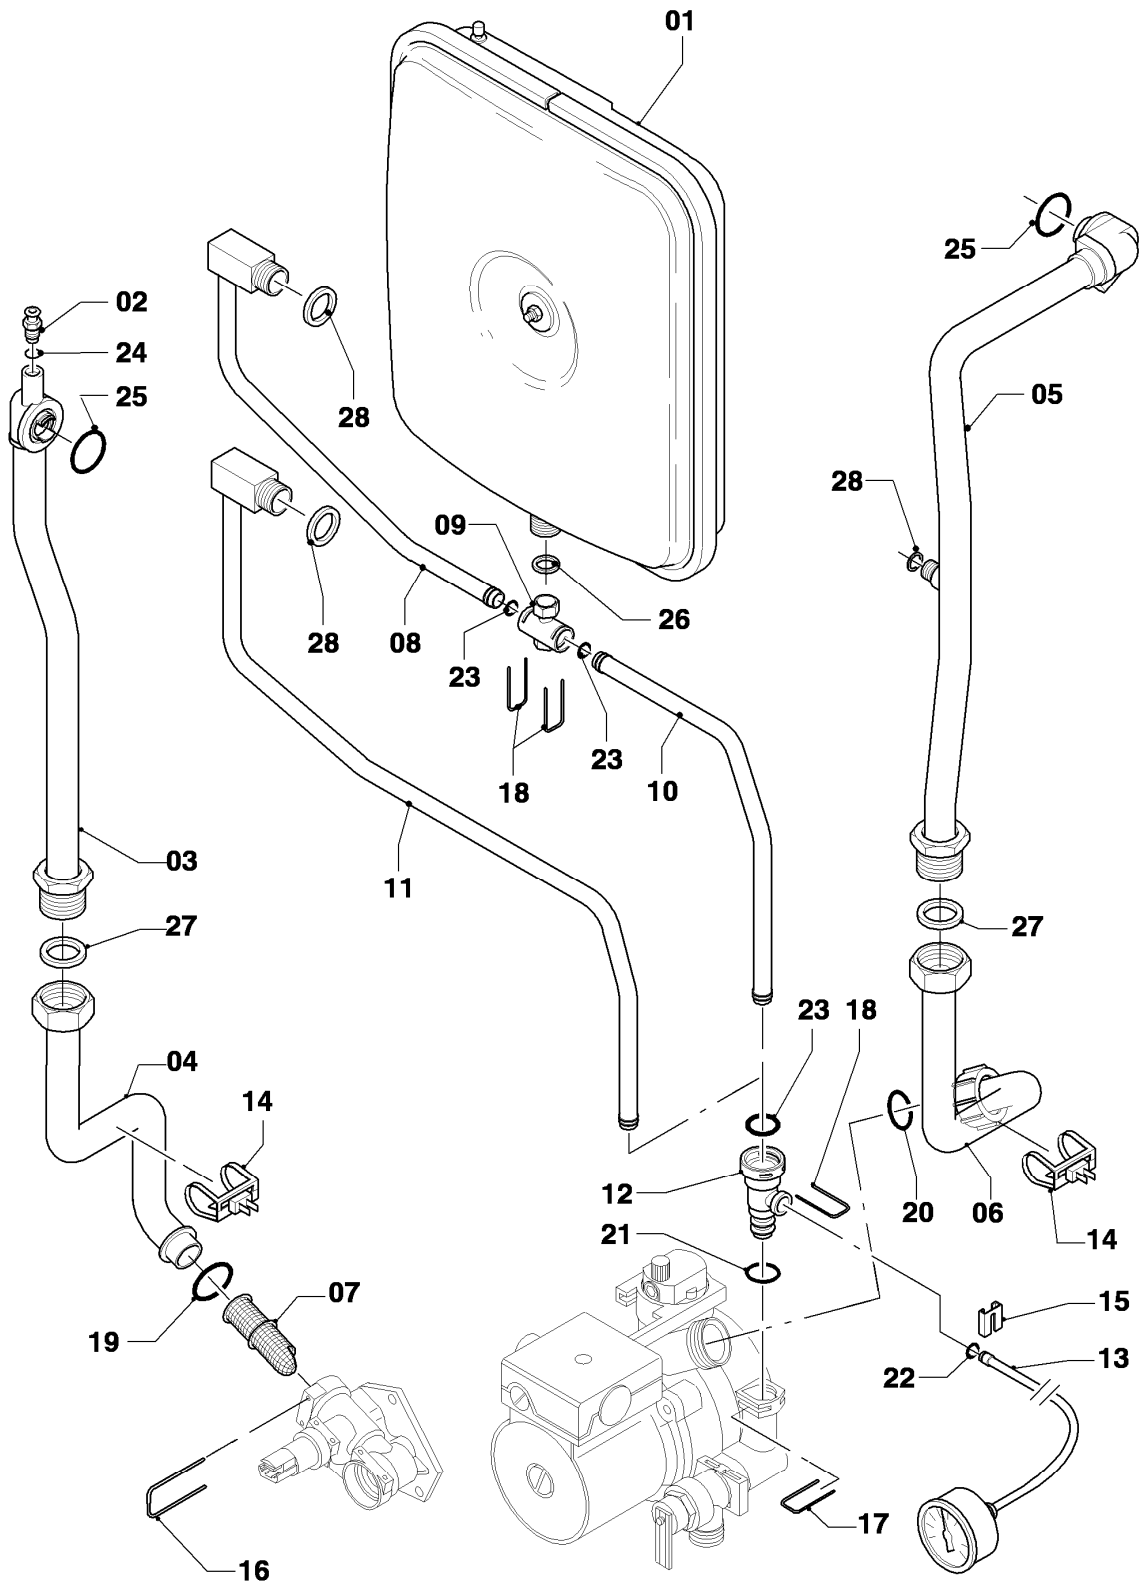

Gas-Wandheizgerät VC Kamin (incl. atmoTEC)

VC 104/4-7 R2

08b - Hydraulikteile

02 - 08 - 162

-> zum Ersatzteilkauf bei www.loebbeshop.de <-

Gas-Wandheizgerät VC Kamin (incl. atmoTEC)

VC 104/4-7 R2

08b - Hydraulikteile

Pos.	Teilenummer	Beschreibung	Hinweis, Bemerkung
01	0020051470	Ausdehnungsgefäß 12 ltr.	mit Pos. 26
02	140015	Entlüftungsschraube	mit Pos. 24
03	0020068097	Rohr PWT-Schnittst. Kamin	VC 104/4-7 R2, mit Pos. 02,24,25,27
04	0020068104	Rohr Verteiler-Schnittst.	mit Pos. 16,19,27
05	0020068108	Rohr Schnittst.-PWT	VC 104/4-7 R2, mit Pos. 25,27,28
06	0020130764	Rohr Pumpe-Schnittst.	mit Pos. 20,27
07	179030	Sieb	mit Pos. 16,19
08	0020068116	Rohr ADG-Brennerkühlung	mit Pos. 18,23,28
09	0020068119	Adapter	mit Pos. 18,23,26
10	0020068114	Rohr ADG	mit Pos. 18,23
11	-	-	nicht für diese Geräte
12	0020068118	Adapter Manometer 10/12	mit Pos. 15,17,18,21,22,23
13	180982	Manometer	mit Pos. 15,22
14	0020068120	Fühler (NTC, 19mm)	
15	0020107709	Halter	
16	178992	Klammer (10 St.)	
17	0020107694	Klammer (5 St.)	
18	0020068126	Klammer (10 St.)	
19	193537	O-Ring (10 St.)	
20	193539	O-Ring (10 St.)	
21	178993	O-Ring (10 St.)	
22	981155	O-Ring (10 St.)	
23	0020068130	O-Ring (10 St.)	
24	981166	O-Ring (10 St.)	
25	981170	O-Ring (10 St.)	
26	981149	Rechteckdichtring (10 St.)	
27	981140	Rechteckdichtring 3/4 (10 St.)	
28	981146	Rechteckdichtring (10 St.)	

-> zum Ersatzteilkauf bei www.loebbeshop.de <-